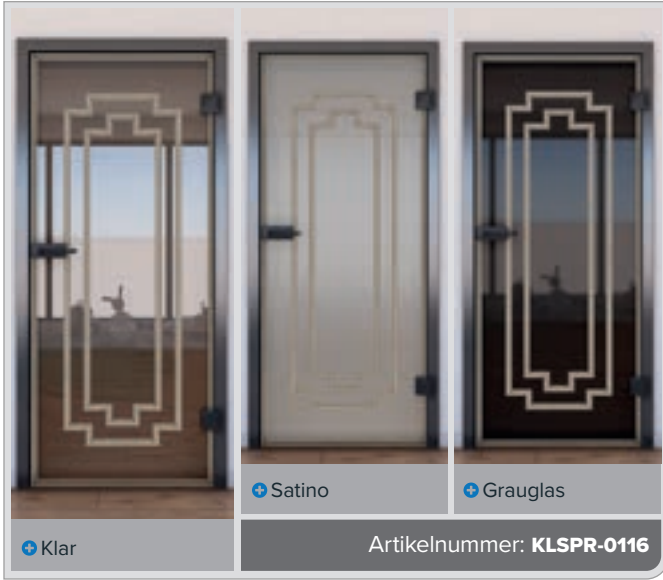

Pinie

Eiche

Weiss

Buche

Esche Weiss

Nussbaum