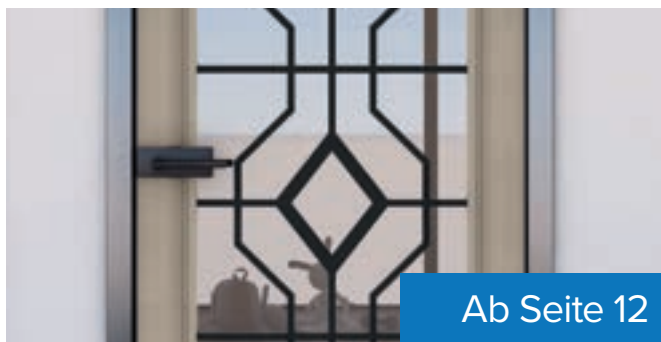

Das Inhaltsverzeichnis

Entdecken Sie unsere einzigartigen Ganzglastüren und Glasschiebetüren, die durch UV-Digitaldruck mit besonderen Designs veredelt werden. Diese Türen verbinden Charmanten Stil mit moderner eleganz und lassen sanftes Licht hindurch, während sie den Raum optisch aufwerten.

Pinie