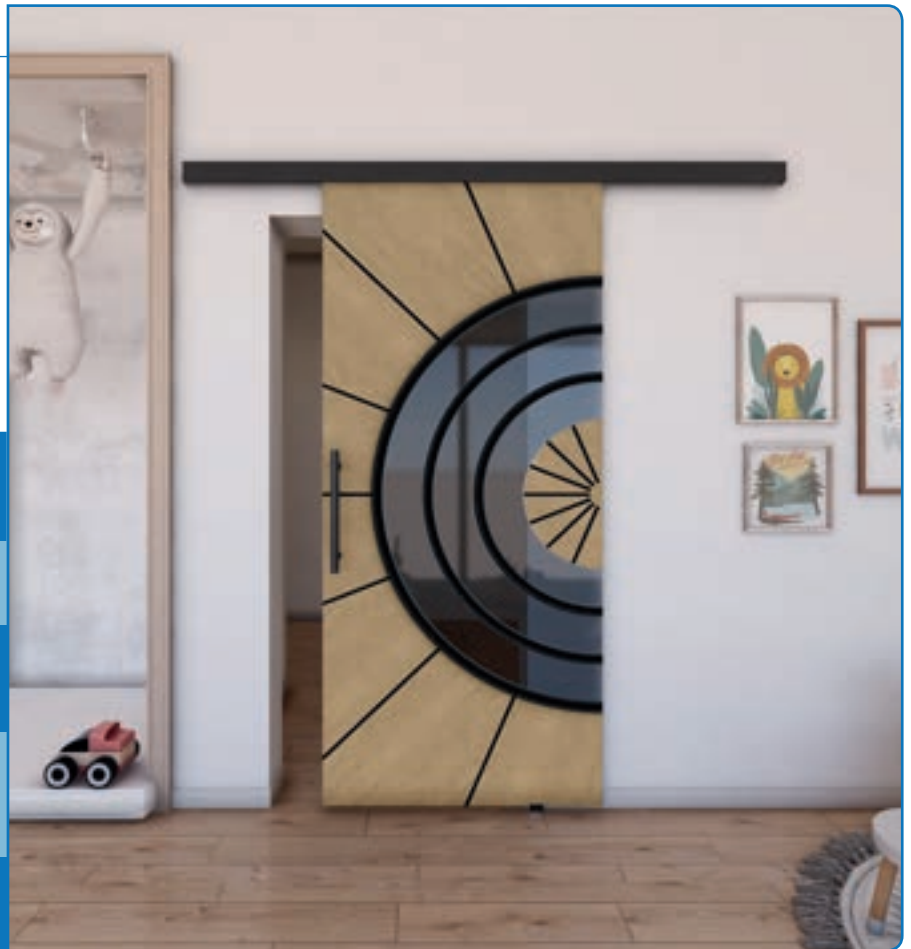

Digitaldruckdekore für **Schiebetür BLACK-Line:**

Edle, schön & dezent.

Unsere Schiebetür BLACK-Line kombiniert edle Materialien mit einer dezenter Schienenführung. Sie ist ca. halb so hoch wie unsere ECO-Line. Auch hier ist unser Glas-Grundprodukt das Sicherheitsglas.

Vorzüge **BLACK-Line:**

- + **Blendenhöhe:**
  58 mm
- + **Softclose:**
  beidseitig
- + **Oberfläche:**
  Edelstahl eloxiert
- + **Besonderheiten:**
  sehr geringe Bauhöhe

Auszug aus den Motiv-Varianten für die **Schiebetür BLACK-Line:**