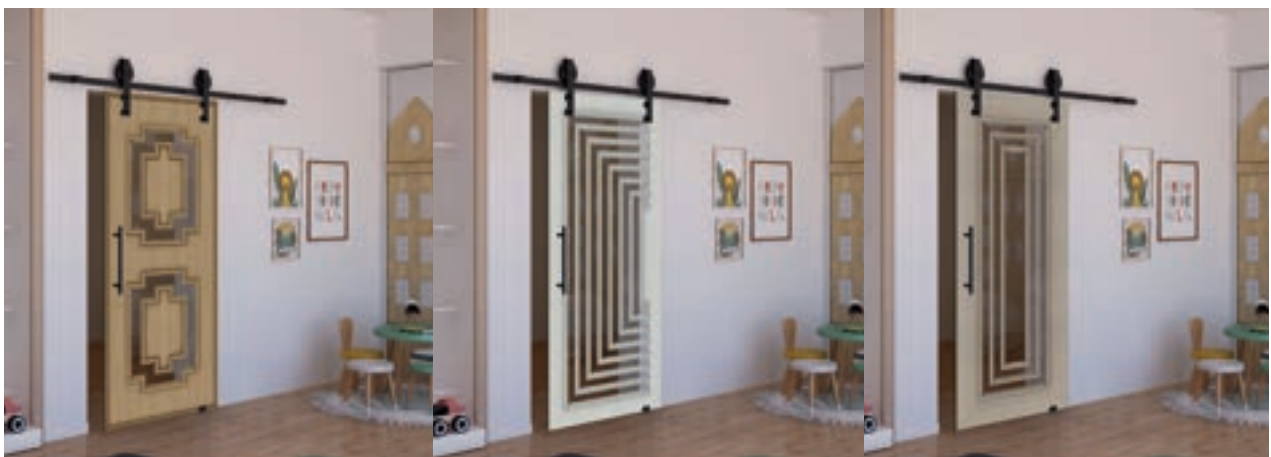

# Digitaldruckdekore für **Schiebetür BARN-Line:**

So schön kann Glas sein.

Wie alle unsere Gläser ist das Grundprodukt das Sicherheitsglas. Unsere Schiebetür ist ein schönes Einsteigermodell. Sie trennt Räume aber lässt dennoch viel Licht hindurch. Die richtige Wahl für jeden, der Räume trennen möchte aber nicht auf das Licht verzichten mag.

## Vorzüge **BARN-Line:**

+ Massiver Edelstahlbeschlag

+ Oiene Bauweise

+ Sehr geräuscharm

+ Sehr leichtgängig

Auszug aus den Motiv-Varianten für die **Schiebetür BARN-Line:**

Das Einsteigermodell **Schiebetür BARN-Line** - unser Team berät Sie gerne.

# Digitaldruckdekore für **Schiebetür BLACK-Line:**

Edle, schön & dezent.

Unsere Schiebetür BLACK-Line kombiniert edle Materialien mit einer dezenter Schienenführung. Sie ist ca. halb so hoch wie unsere ECO-Line. Auch hier ist unser Glas-Grundprodukt das Sicherheitsglas.