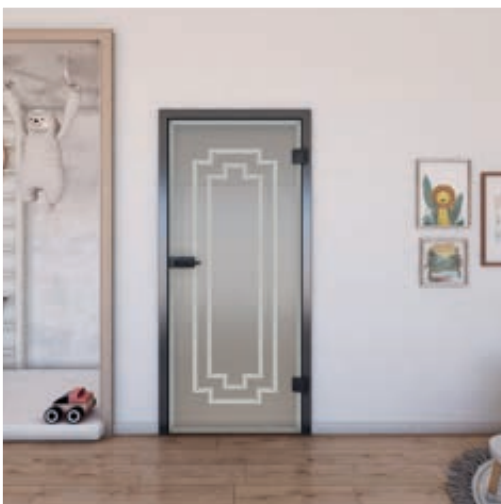

## **Ihr Motiv:**

Lieber linien, moderne oder auch florale Motive - unser Sortiment umfasst viele Motiv-Varianten. Finden Sie dennoch nichts, haben Sie die Möglichkeit ein ganz individuelles Motiv bedrucken zu lassen - Sie bestimmen.

# Digitaldruckdekore für **Schiebetür ECO-Line:**

So schön kann Glas sein.

Wie alle unsere Gläser ist das Grundprodukt das Sicherheitsglas. Unsere Schiebetür ist ein schönes Einsteigermodell. Sie trennt Räume aber lässt dennoch viel Licht hindurch. Die richtige Wahl für jeden, der Räume trennen möchte aber nicht auf das Licht verzichten mag.