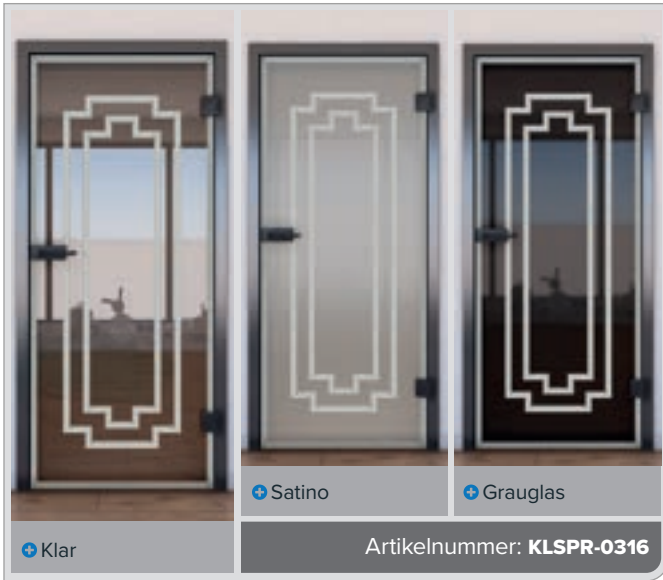

Pinie

Eiche

Weiss

Buche

Esche Weiss

Nussbaum