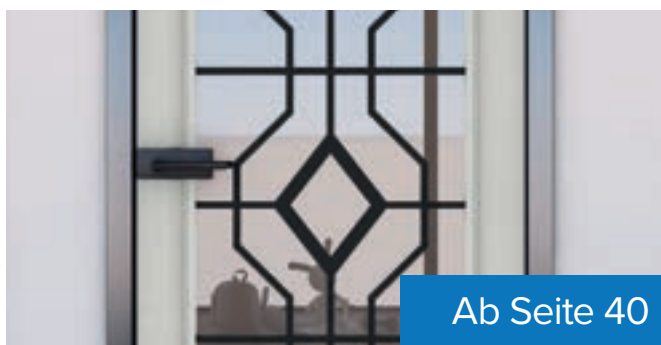

Das Inhaltsverzeichnis

Entdecken Sie unsere einzigartigen Ganzglastüren und Glasschiebetüren, die durch UV-Digitaldruck mit besonderen Designs veredelt werden. Diese Türen verbinden Charmanten Stil mit moderner eleganz und lassen sanftes Licht hindurch, während sie den Raum optisch aufwerten.

Weiss