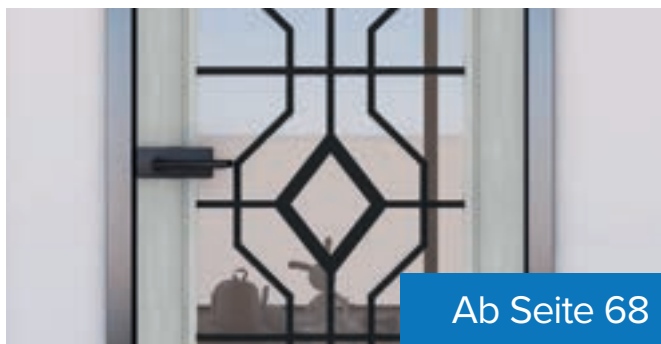

Esche Weiss