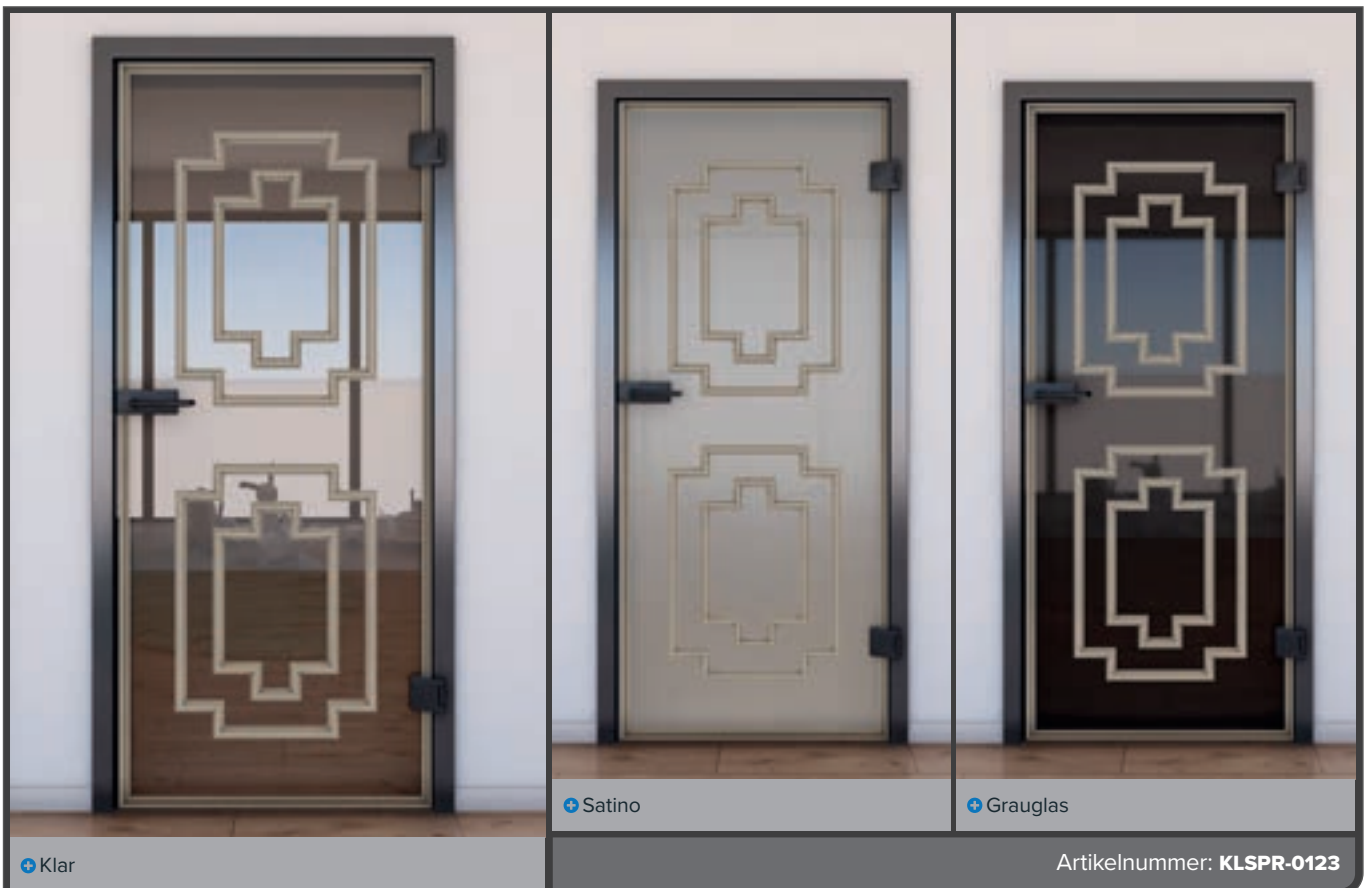

Pinie

Eiche

Weiss

Buche

Esche Weiss

Nussbaum