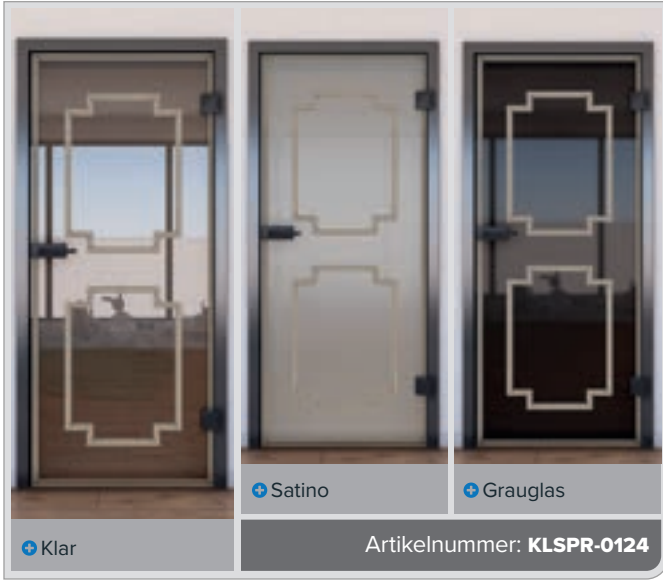

Pinie

Eiche

Weiss

Buche

Esche Weiss

Nussbaum