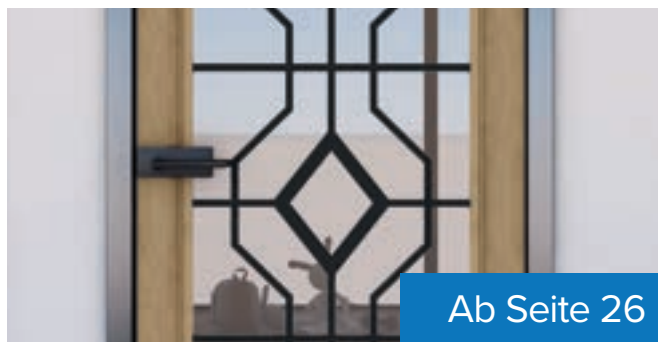

Das Inhaltsverzeichnis

Entdecken Sie unsere einzigartigen Ganzglastüren und Glasschiebetüren, die durch UV-Digitaldruck mit besonderen Designs veredelt werden. Diese Türen verbinden Charmanten Stil mit moderner eleganz und lassen sanftes Licht hindurch, während sie den Raum optisch aufwerten.

Eiche