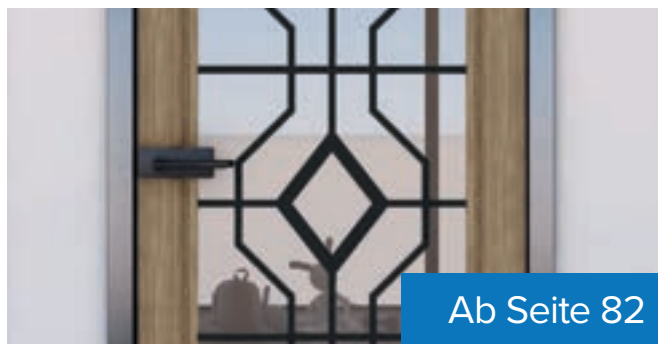

Das Inhaltsverzeichnis

Entdecken Sie unsere einzigartigen Ganzglastüren und Glasschiebetüren, die durch UV-Digitaldruck mit besonderen Designs veredelt werden. Diese Türen verbinden Charmanten Stil mit moderner eleganz und lassen sanftes Licht hindurch, während sie den Raum optisch aufwerten.

Nussbaum