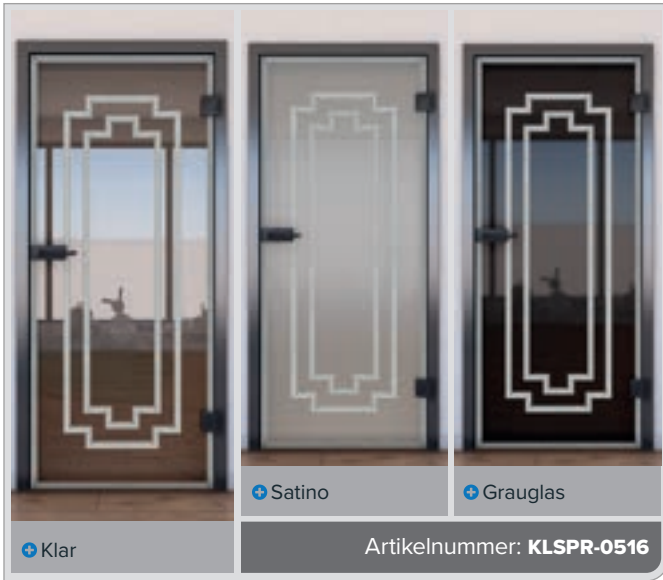

Pinie

Eiche

Weiss

Buche

Esche Weiss

Nussbaum