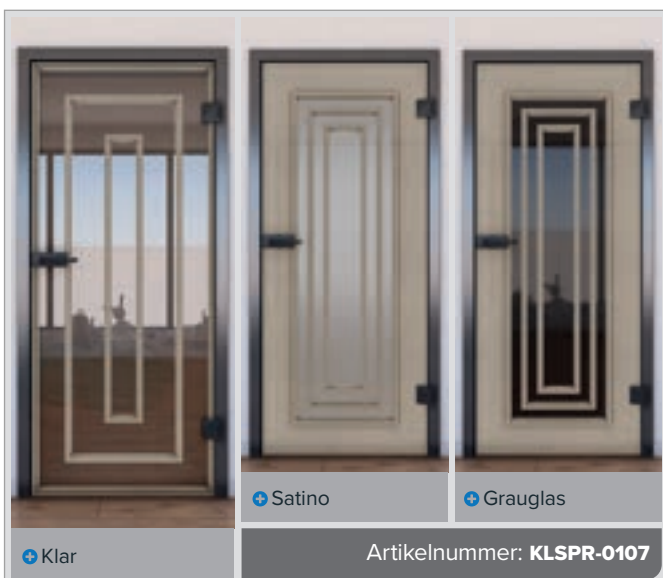

Pinie

Eiche

Weiss

Buche

Esche Weiss

Nussbaum