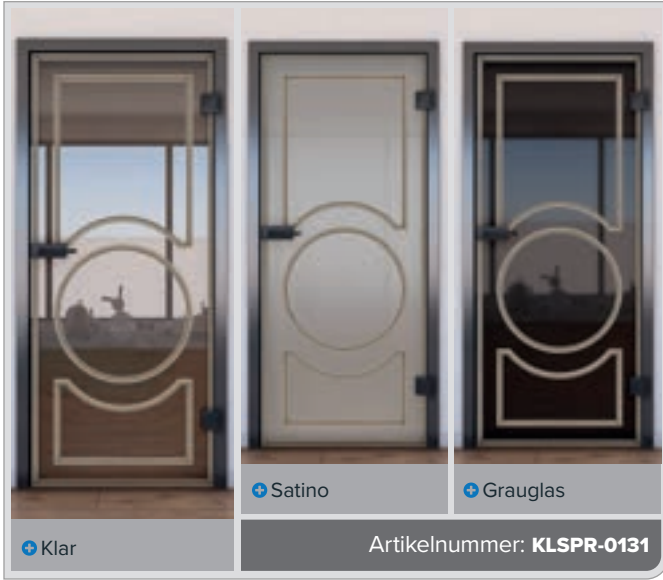

Pinie

Eiche

Weiss

Buche

Esche Weiss

Nussbaum