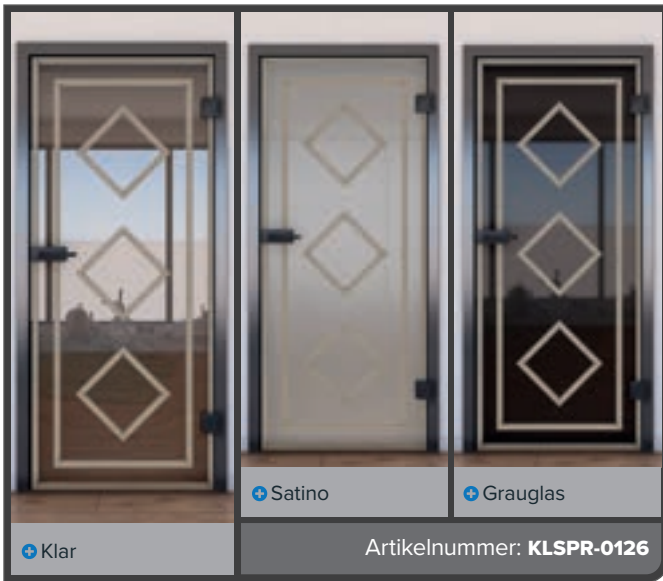

Pinie

Eiche

Weiss

Buche

Esche Weiss

Nussbaum