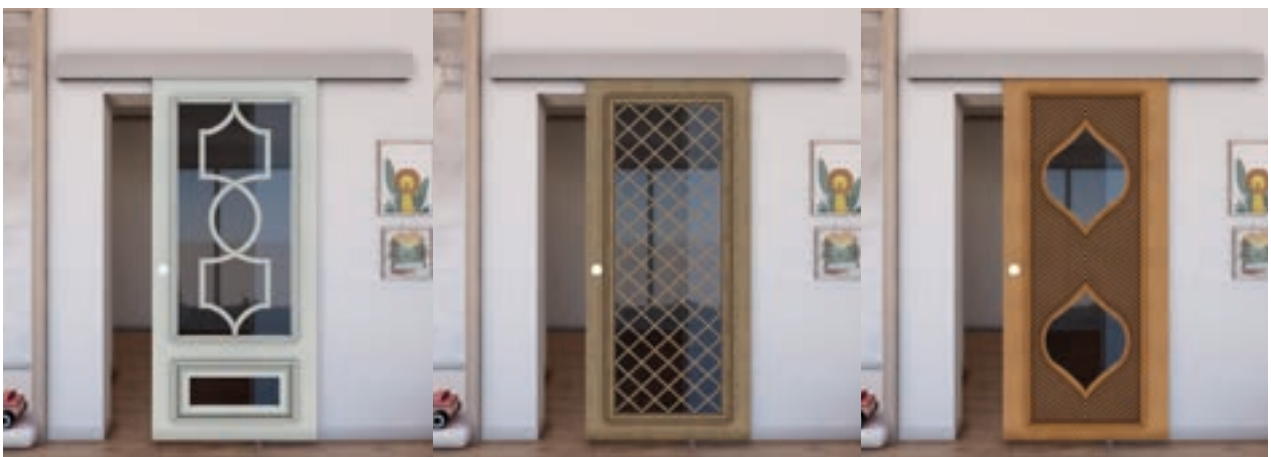

Das Einsteigermodell **Schiebetür ECO-Line** - unser Team berät Sie gerne.