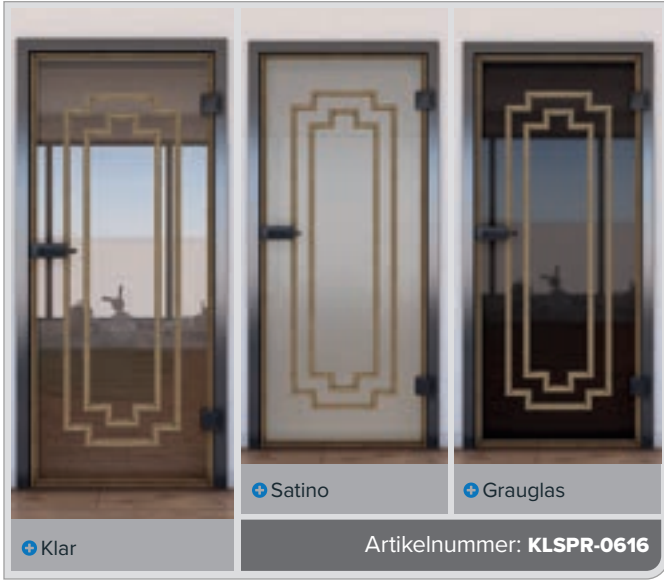

Pinie

Eiche

Weiss

Buche

Esche Weiss

Nussbaum