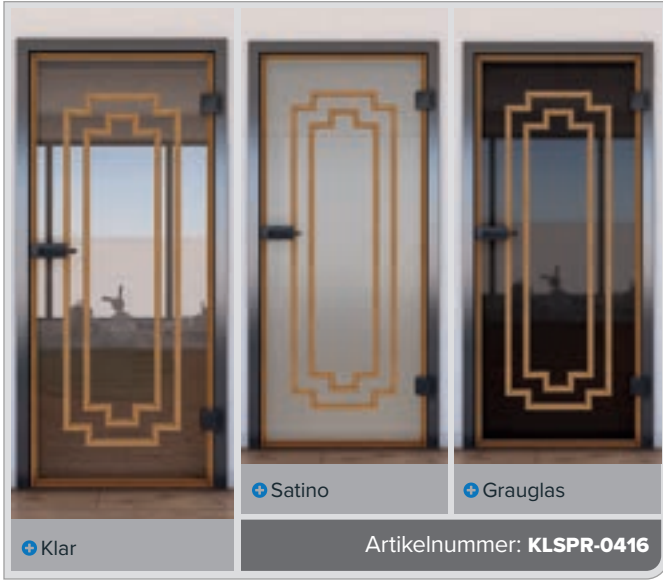

Pinie

Eiche

Weiss

Buche

Esche Weiss

Nussbaum