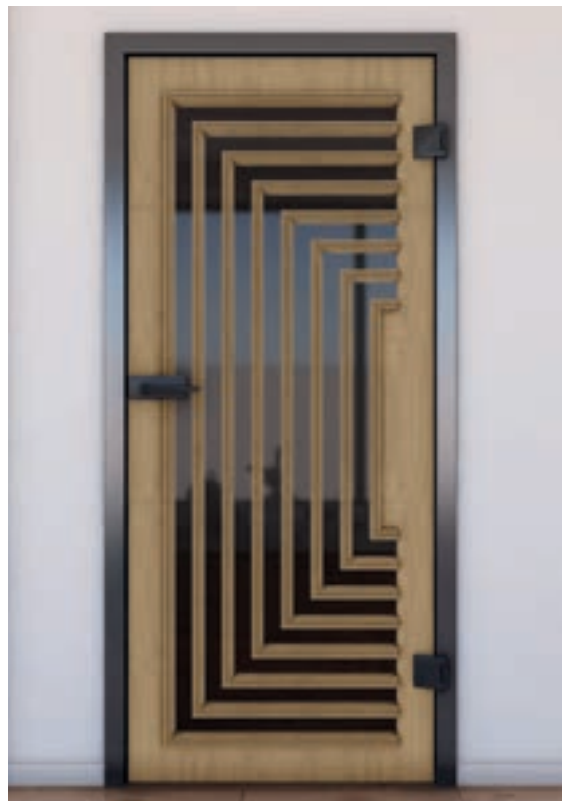

+ Grauglas

Artikelnummer: **KLSPR-0215**

Pinie

Eiche

Weiss

Buche

Esche Weiss

Nussbaum