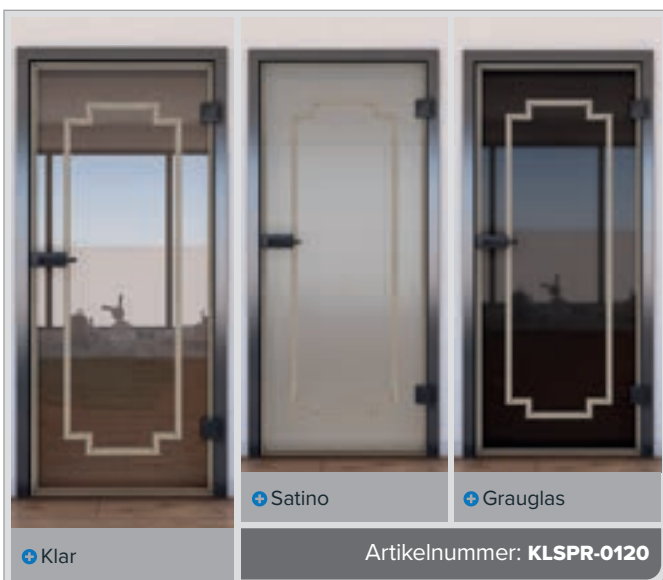

Pinie

Eiche

Weiss

Buche

Esche Weiss

Nussbaum