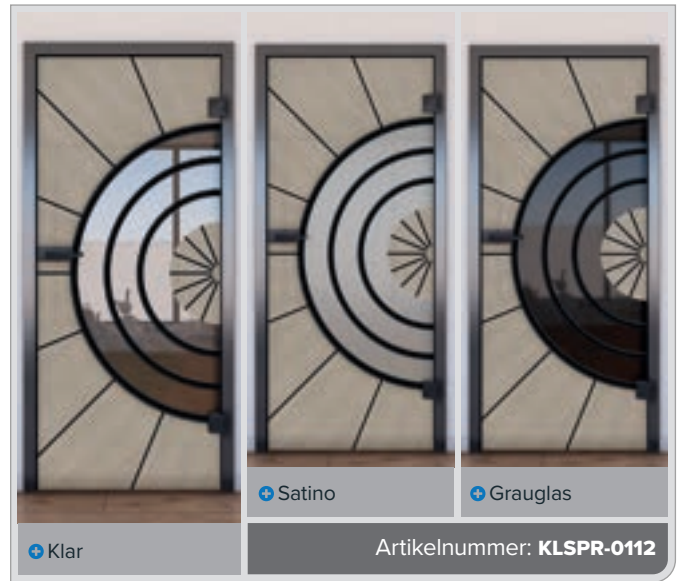

Pinie

Eiche

Weiss

Buche

Esche Weiss

Nussbaum