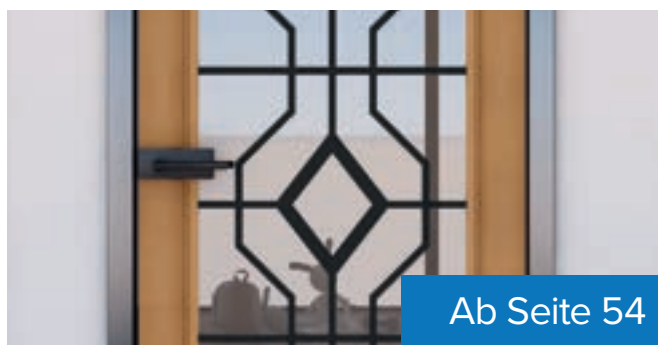

Das Inhaltsverzeichnis

Entdecken Sie unsere einzigartigen Ganzglastüren und Glasschiebetüren, die durch UV-Digitaldruck mit besonderen Designs veredelt werden. Diese Türen verbinden Charmanten Stil mit moderner eleganz und lassen sanftes Licht hindurch, während sie den Raum optisch aufwerten.

Buche