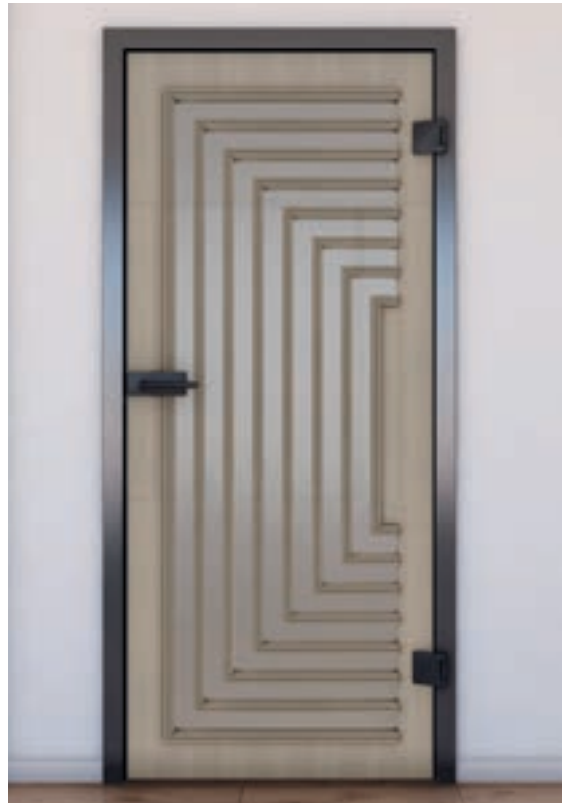

+ Satino

Artikelnummer: **KLSPR-0115**

Pinie

Eiche

Weiss

Buche

Esche Weiss

Nussbaum