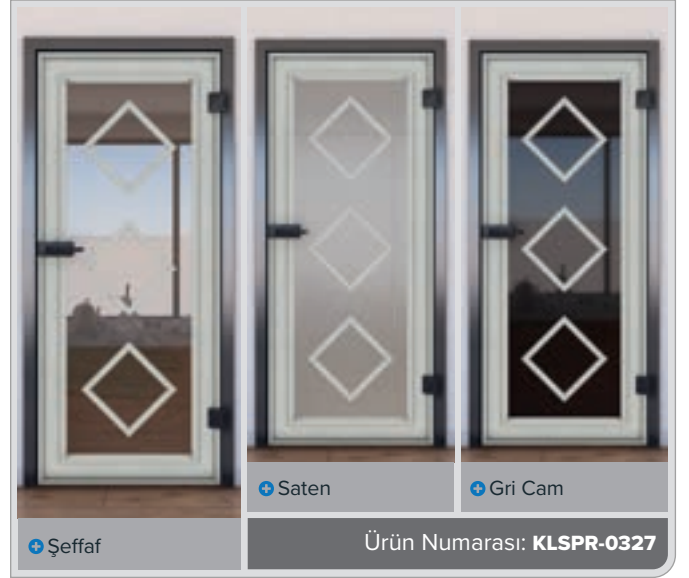

Kül Beyazı

Ceviz

+ Şeffaf

+ Saten

+ Gri Cam

Ürün Numarası: **KLSPR-0330**

Çam

Meşe