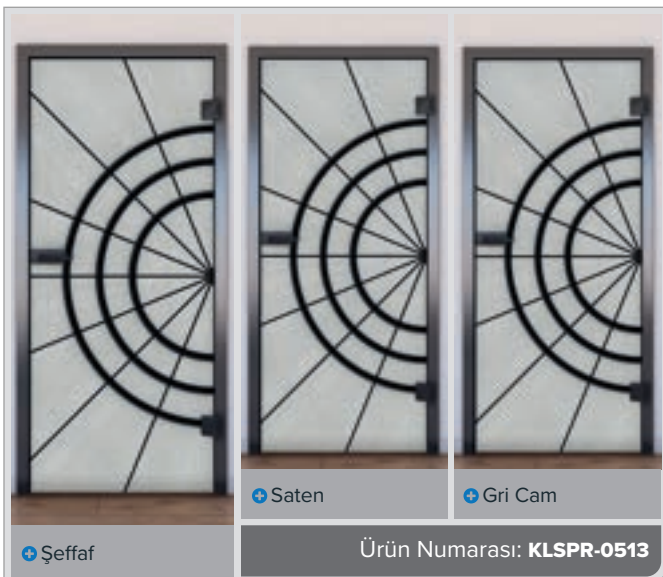

Çam

Meşe

Beyaz

Kayın

Kül Beyazı

Ceviz