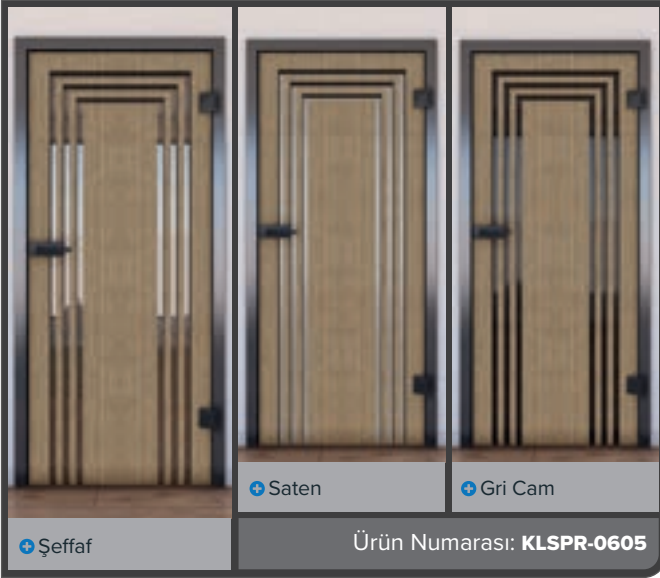

Çam

Mese

Beyaz

Kayın

Kül Beyazı

Ceviz