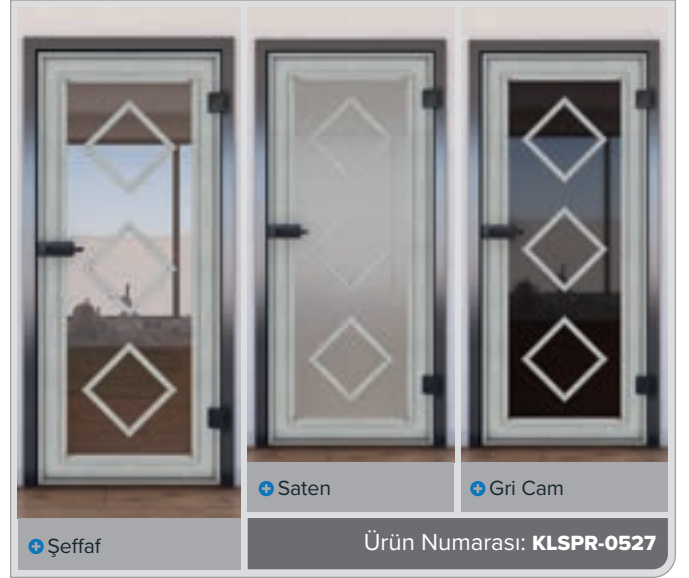

Kül Beyazı

Ceviz

+ Şeffaf

+ Saten

+ Gri Cam

Ürün Numarası: **KLSPR-0530**

Çam

Meşe