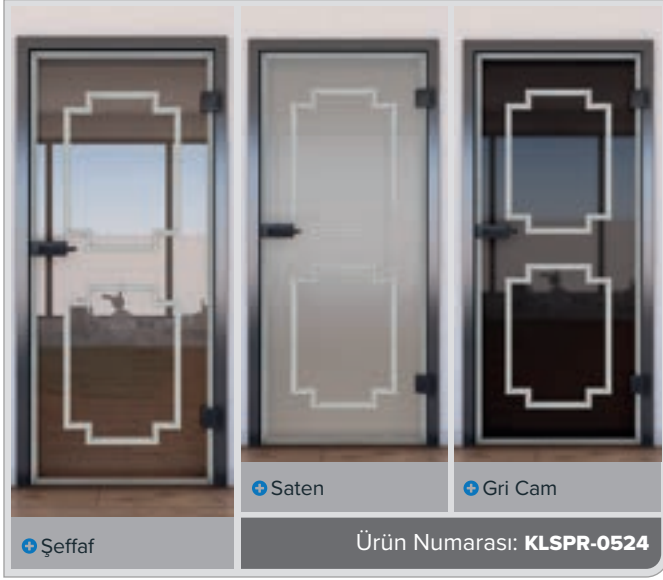

Kül Beyazı

Ceviz

+ Şeffaf

+ Saten

+ Gri Cam

Ürün Numarası: **KLSPR-0530**

Çam

Meşe