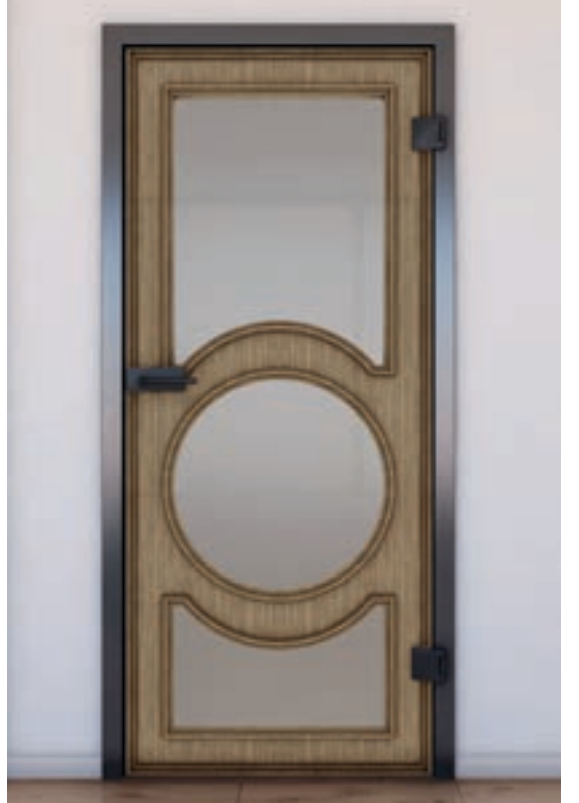

Kül Beyazı

Ceviz

+ Şeffaf

+ Saten

+ Gri Cam

Ürün Numarası: **KLSPR-0630**

Çam

Mese