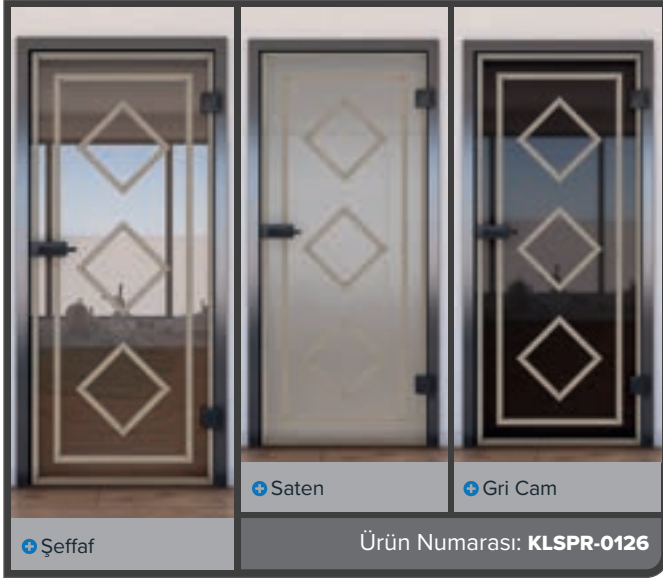

Beyaz

Kayın

Kül Beyazı

Ceviz

+ Şeffaf

+ Saten

+ Gri Cam

Ürün Numarası: **KLSPR-0130**