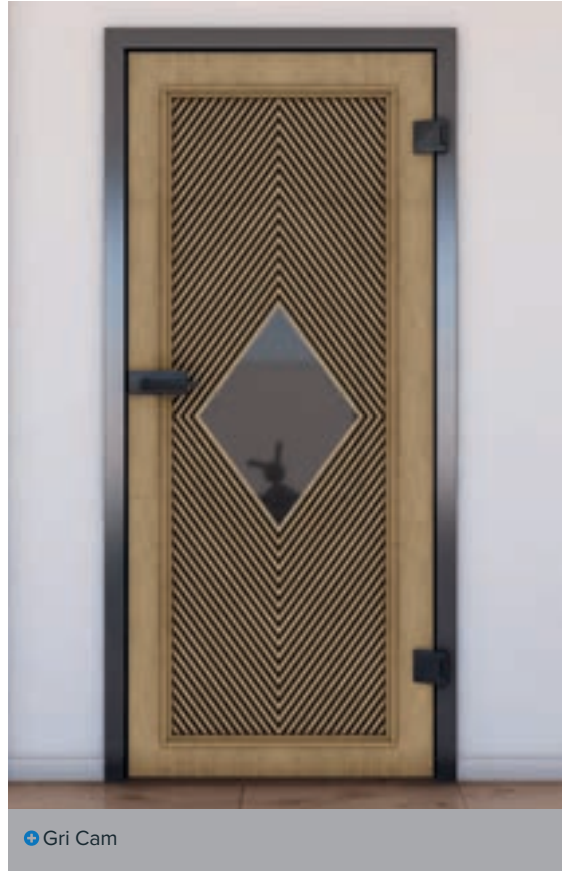

+ Gri Cam

Ürün Numarası: **KLSPR-0245**

Çam

Meşe

Beyaz

Kayın

Kül Beyazı

Ceviz