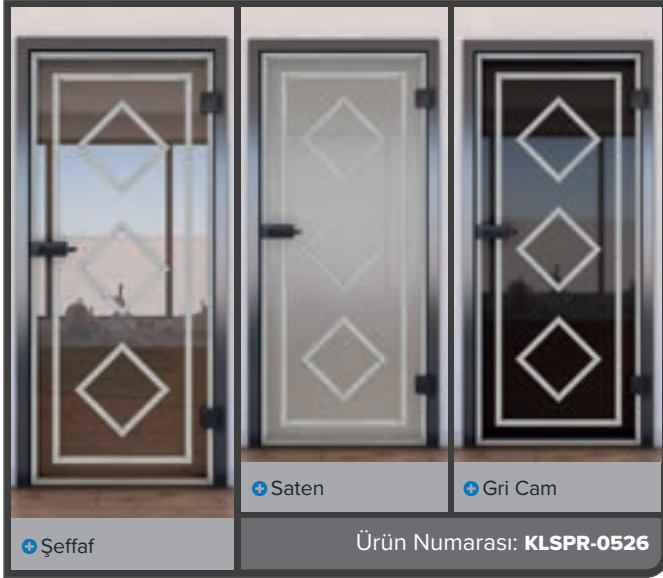

Kül Beyazı

Ceviz

+ Şeffaf

+ Saten

+ Gri Cam

Ürün Numarası: **KLSPR-0530**

Çam

Meşe