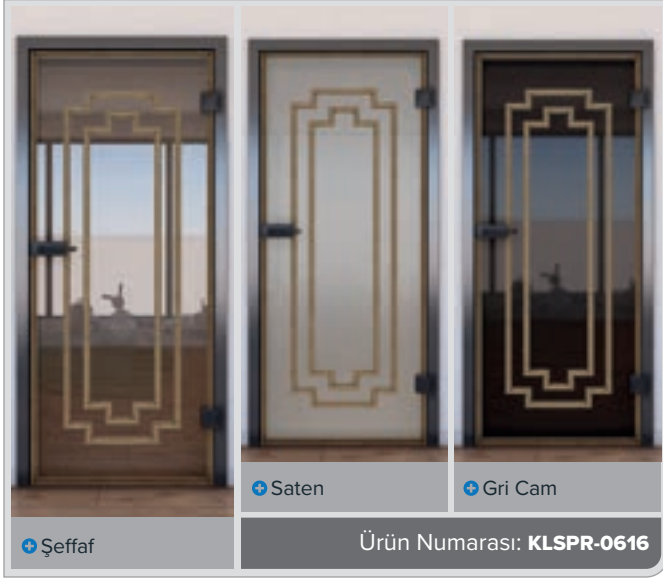

Çam

Meşe

Beyaz

Kayın

Kül Beyazı

Ceviz