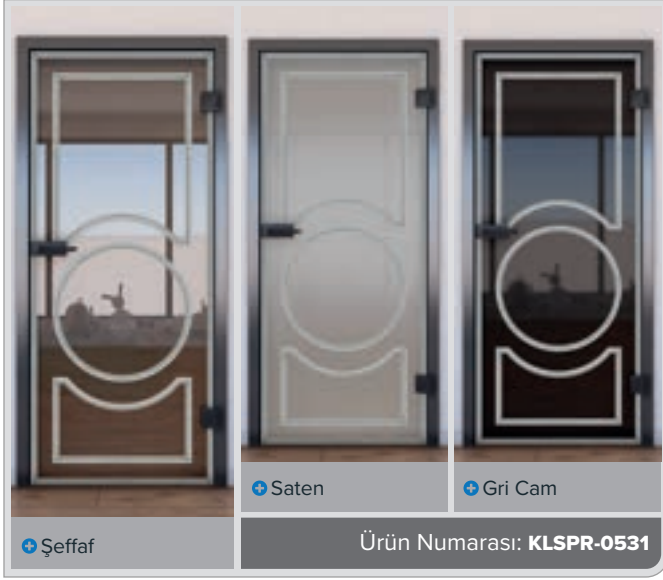

Çam

Meşe

Beyaz

Kayın

Kül Beyazı

Ceviz