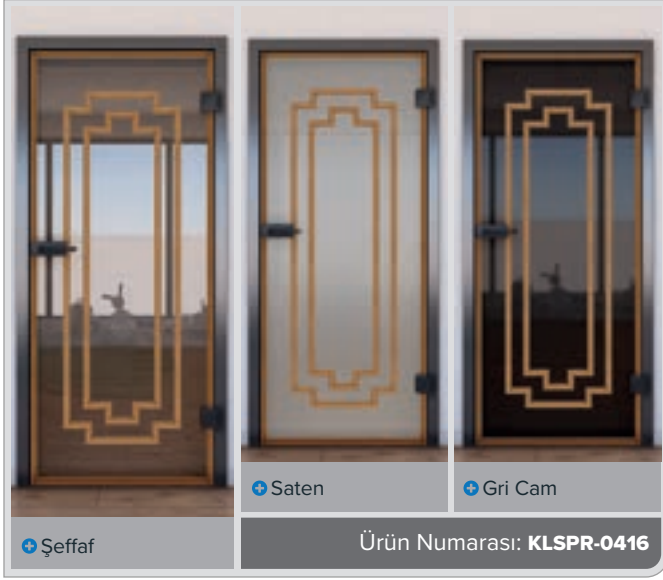

Çam

Meşe

Beyaz

Kayın

Kül Beyazı

Ceviz