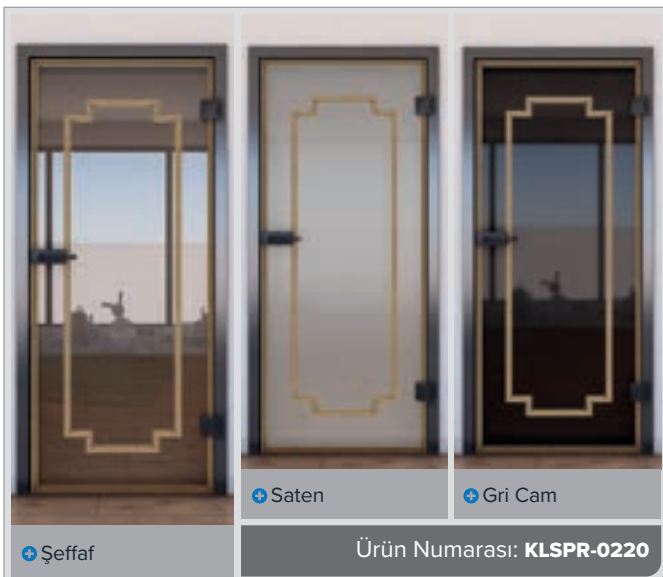

Çam

Meşe

Beyaz

Kayın

Kül Beyazı

Ceviz