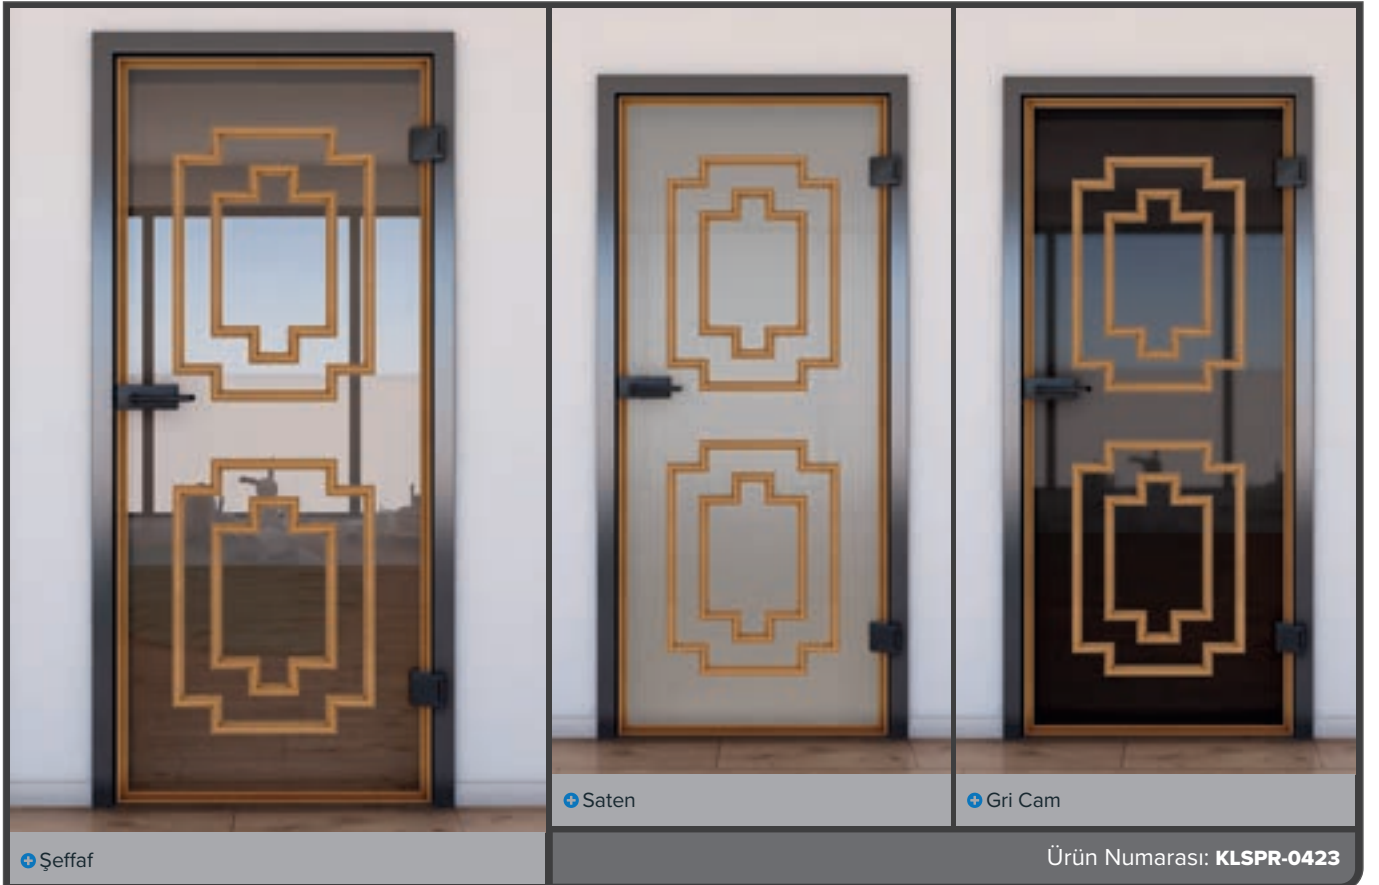

Çam

Mesé

Beyaz

Kayın

Kül Beyazı

Ceviz