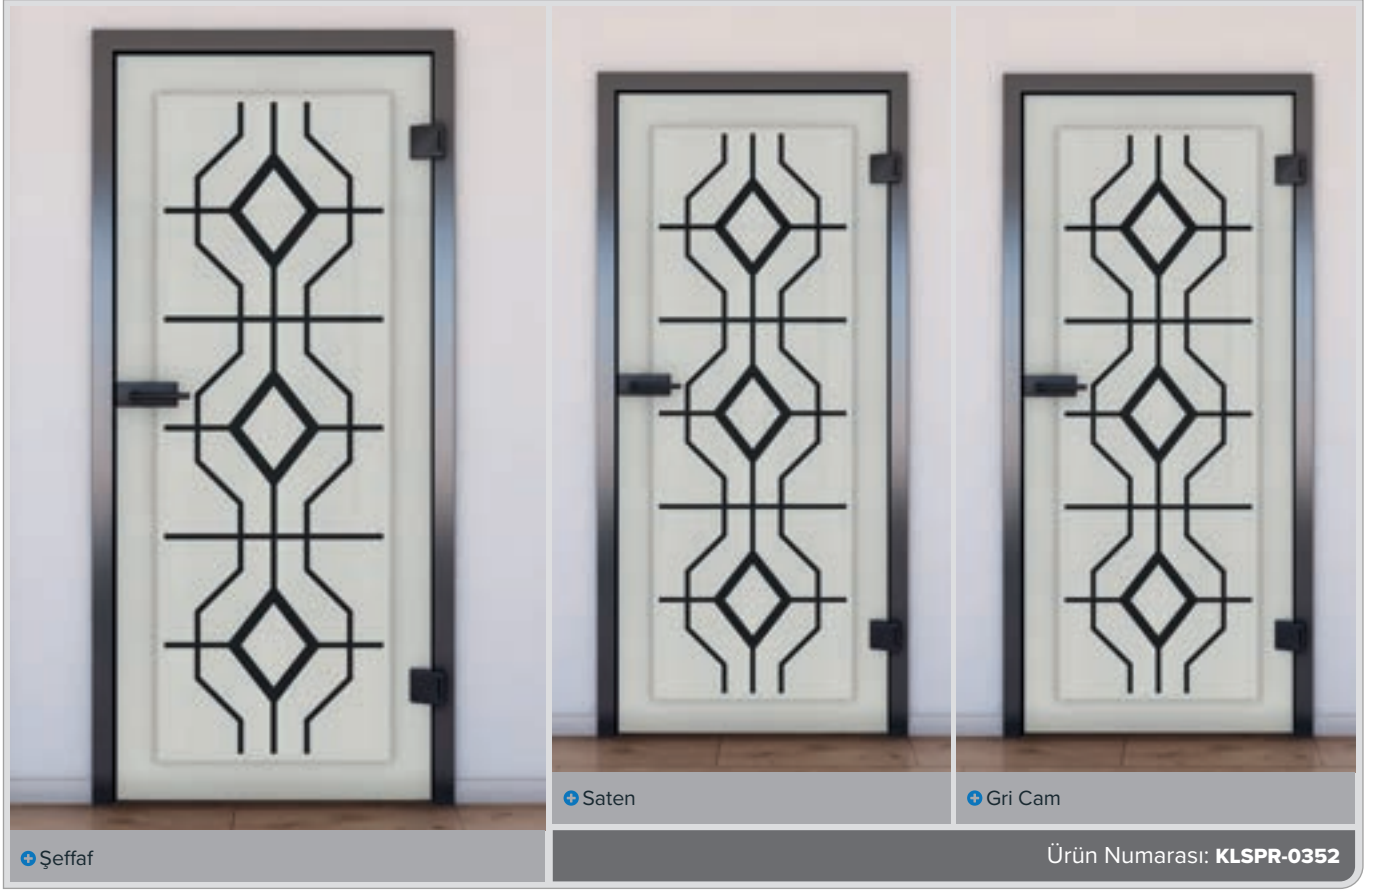

Çam

Meşe

Beyaz

Kayın

Kül Beyazı

Ceviz