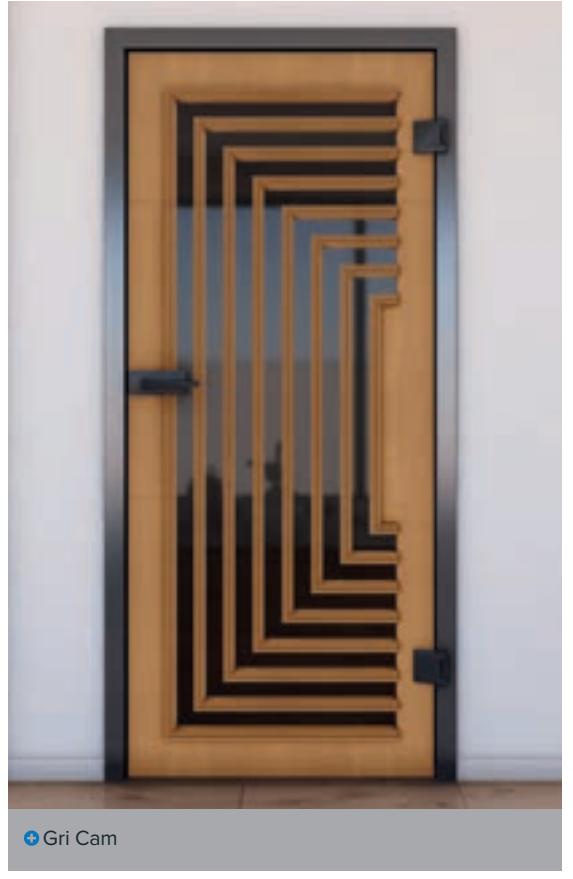

+ Şeffaf

+ Saten

+ Gri Cam

Ürün Numarası: **KLSPR-0415**

Çam

Mese

Beyaz

Kayın