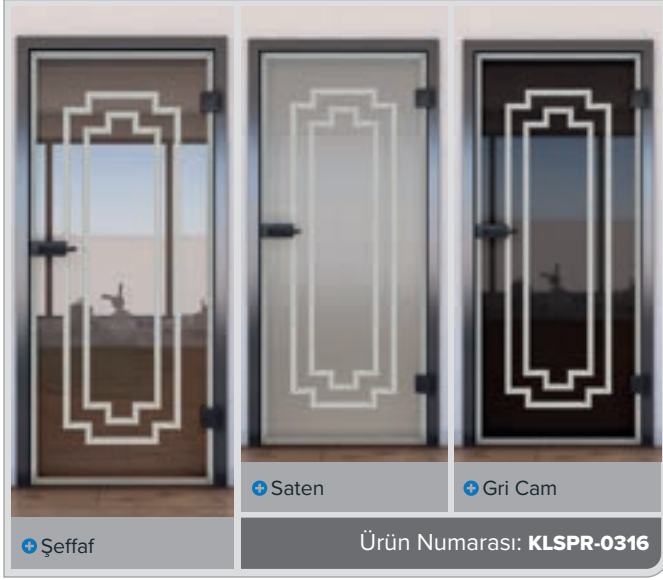

Çam

Meşe

Beyaz

Kayın

Kül Beyazı

Ceviz