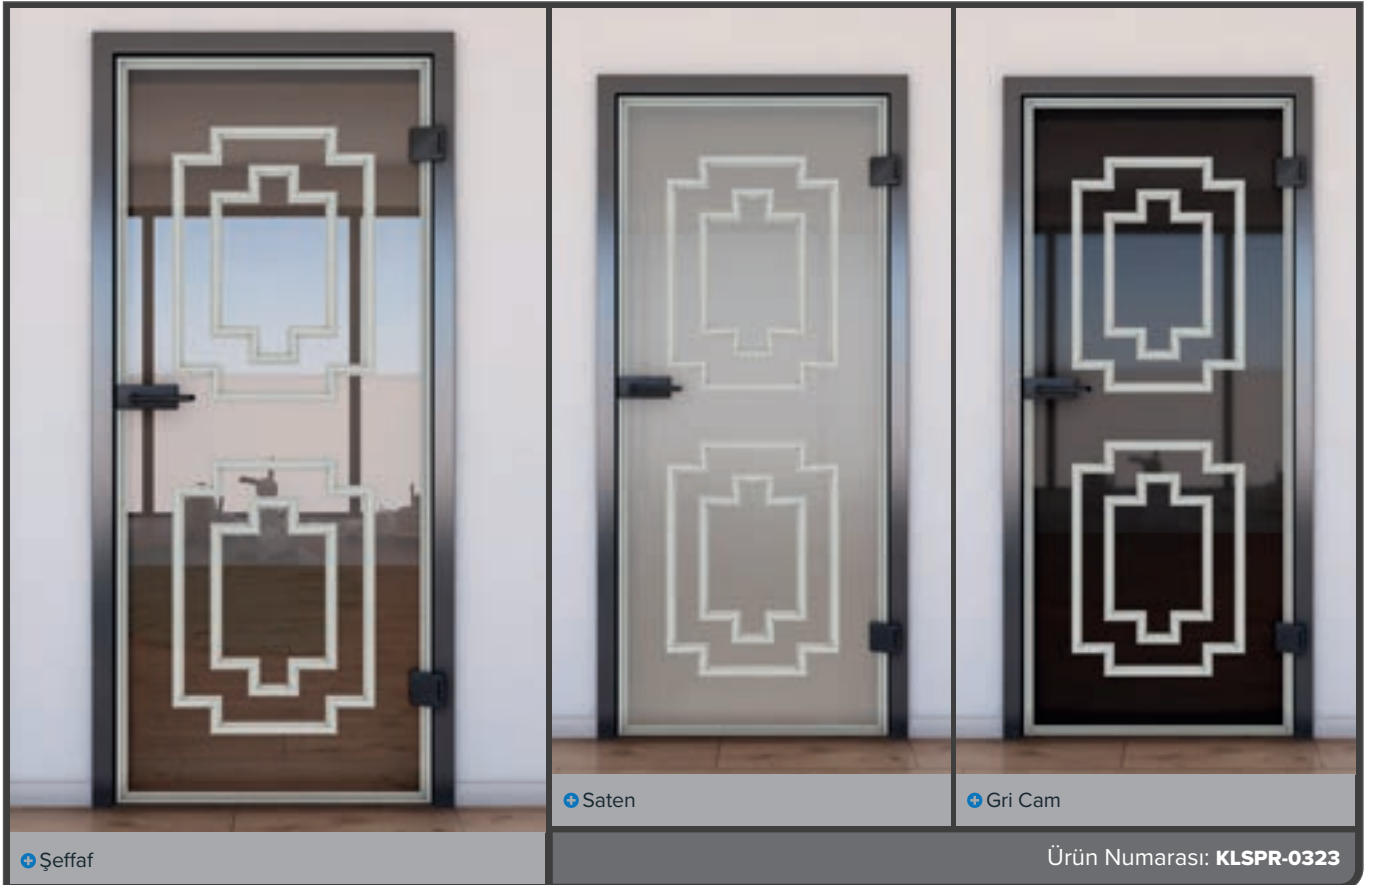

Çam

Mesé

Beyaz

Kayın

Kül Beyazı

Ceviz