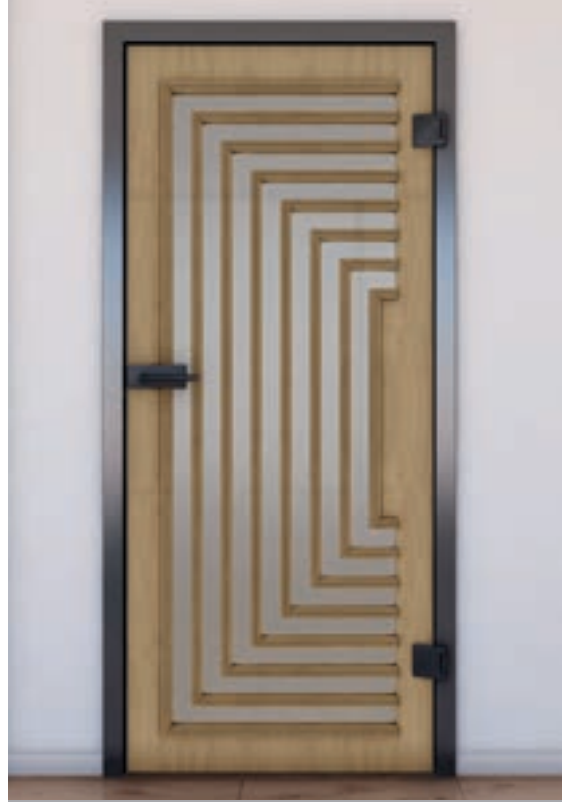

+ Saten

Ürün Numarası: **KLSPR-0215**

Çam

Meşe

Beyaz

Kayın

Kül Beyazı

Ceviz