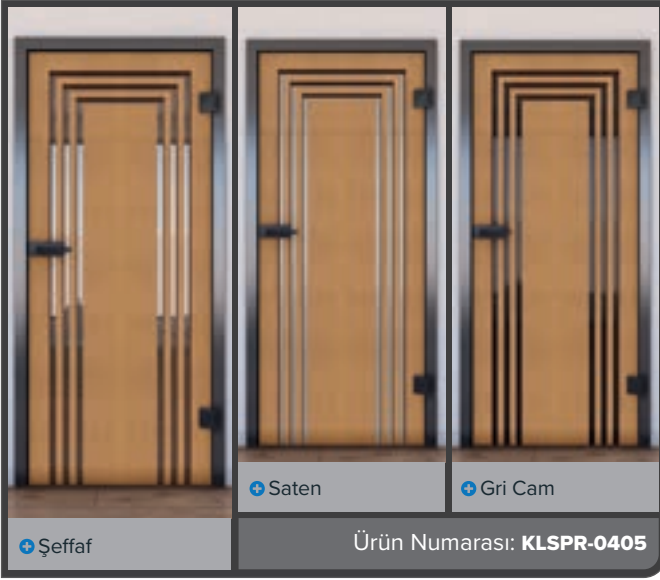

Çam

Mesé

Beyaz

Kayın

Kül Beyazı

Ceviz