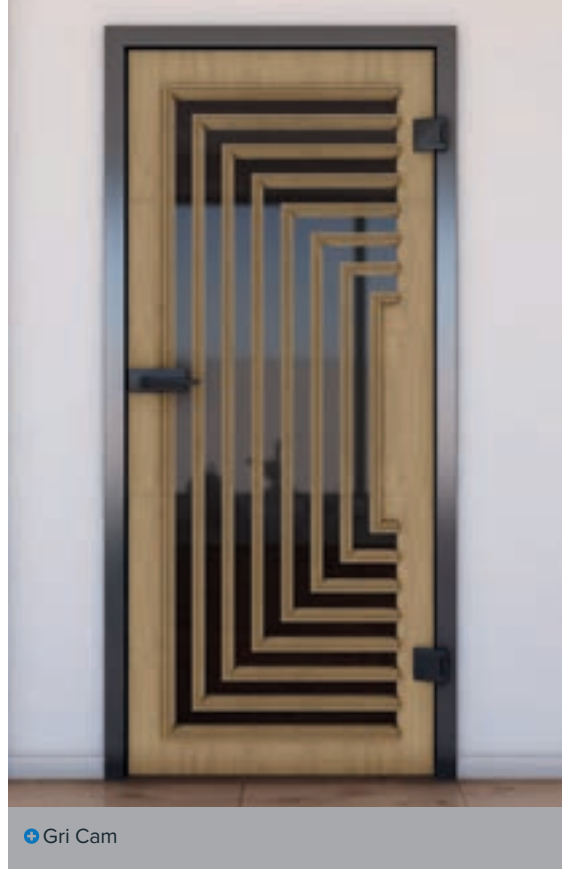

+ Gri Cam

Ürün Numarası: **KLSPR-0215**

Çam

Meşe

Beyaz

Kayın

Kül Beyazı

Ceviz