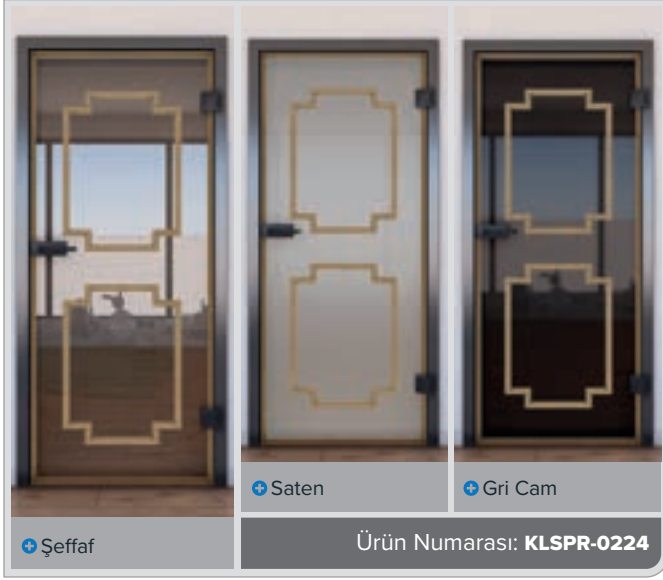

Çam

Meşe

Beyaz

Kayın

Kül Beyazı

Ceviz