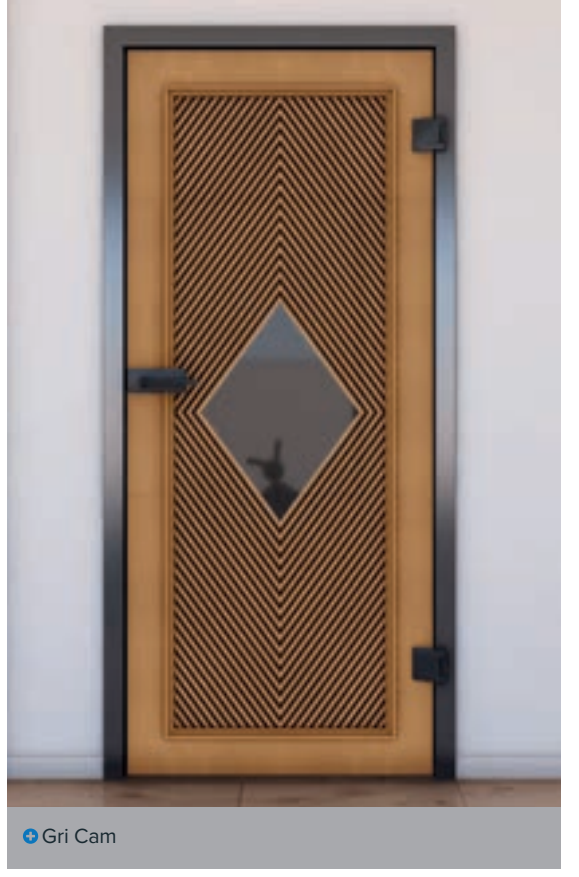

+ Şeffaf

+ Saten

+ Gri Cam

Ürün Numarası: **KLSPR-0445**

Çam

Mesé

Beyaz

Kayın