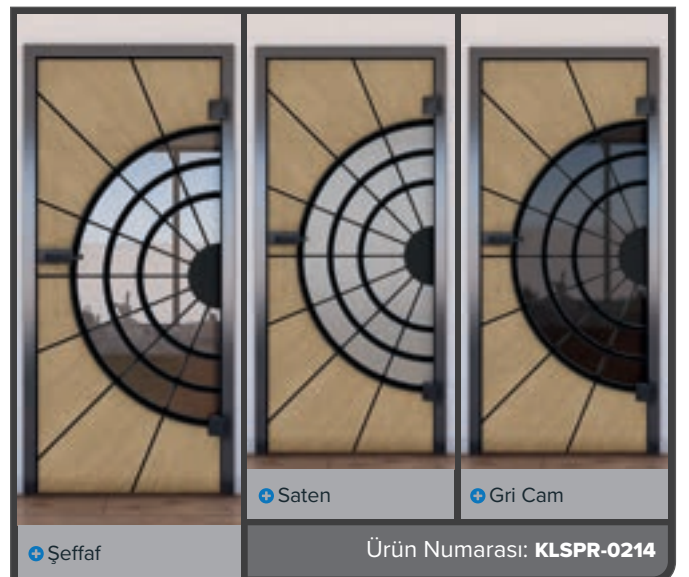

Çam

Meşe

Beyaz

Kayın

Kül Beyazı

Ceviz