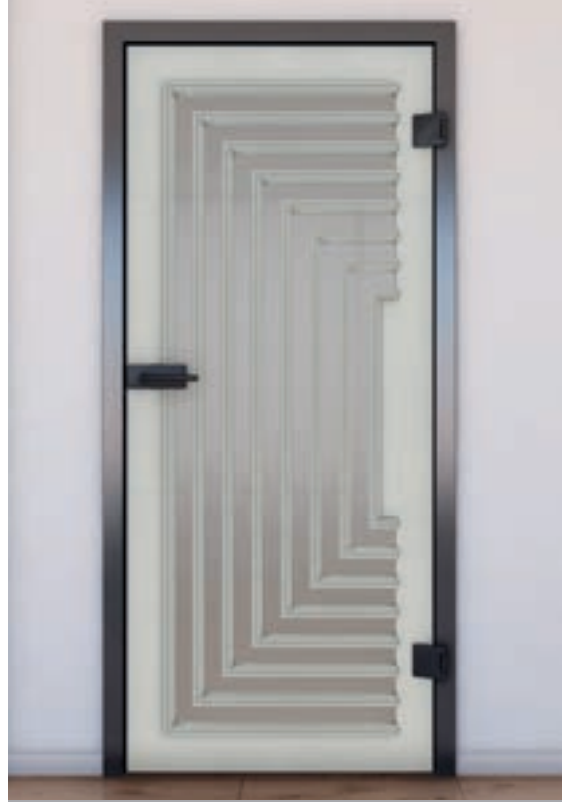

+ Saten

Ürün Numarası: **KLSPR-0315**

Çam

Meşe

Beyaz

Kayın

Kül Beyazı

Ceviz