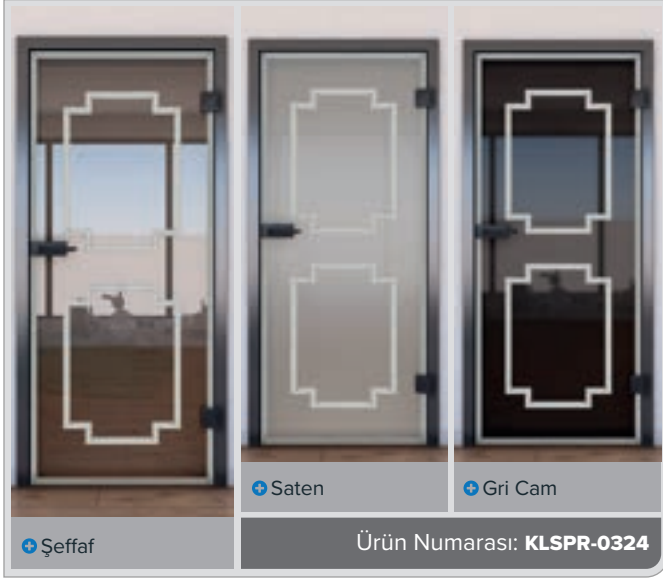

Çam

Meşe

Beyaz

Kayın

Kül Beyazı

Ceviz