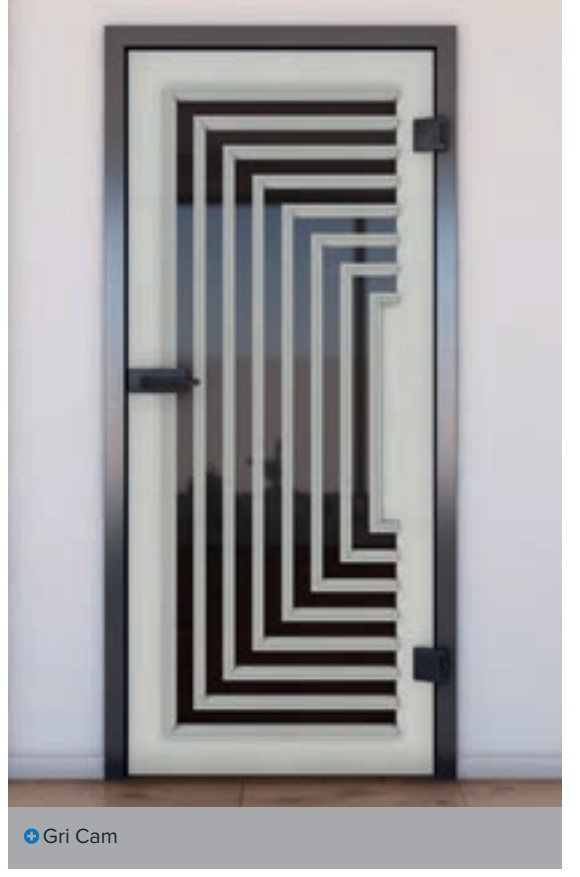

+ Gri Cam

Ürün Numarası: **KLSPR-0315**

Çam

Meşe

Beyaz

Kayın

Kül Beyazı

Ceviz