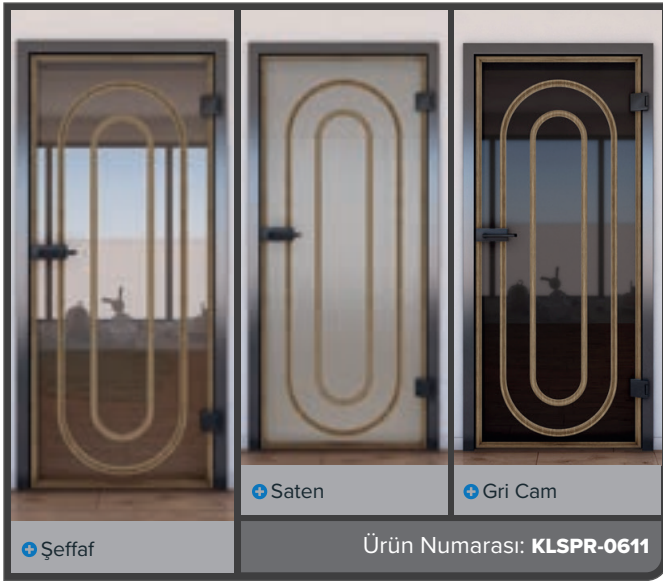

Çam

Meşe

Beyaz

Kayın

Kül Beyazı

Ceviz