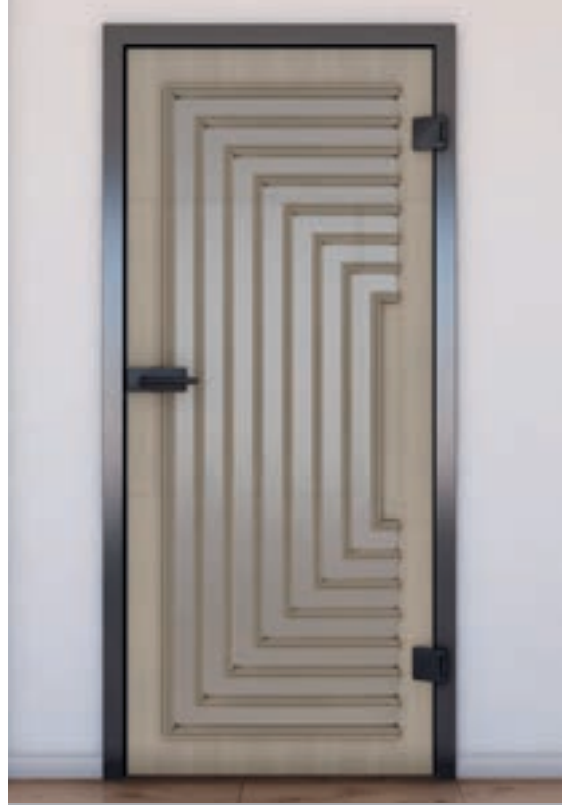

Merakınızı uyandırabildik mi?

Profesyonel ekibimize danışabilirsiniz.

• Şeffaf

• Saten

• Gri Cam

Ürün Numarası: **KLSPR-0115**

Çam

Meşe