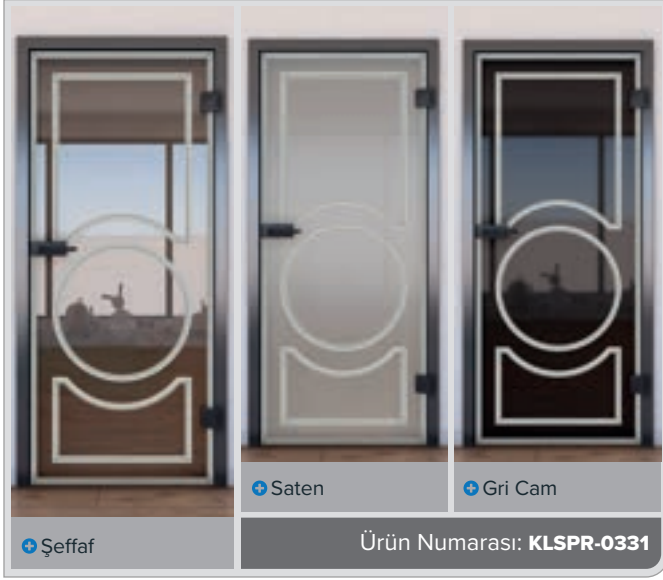

Çam

Meşe

Beyaz

Kayın

Kül Beyazı

Ceviz