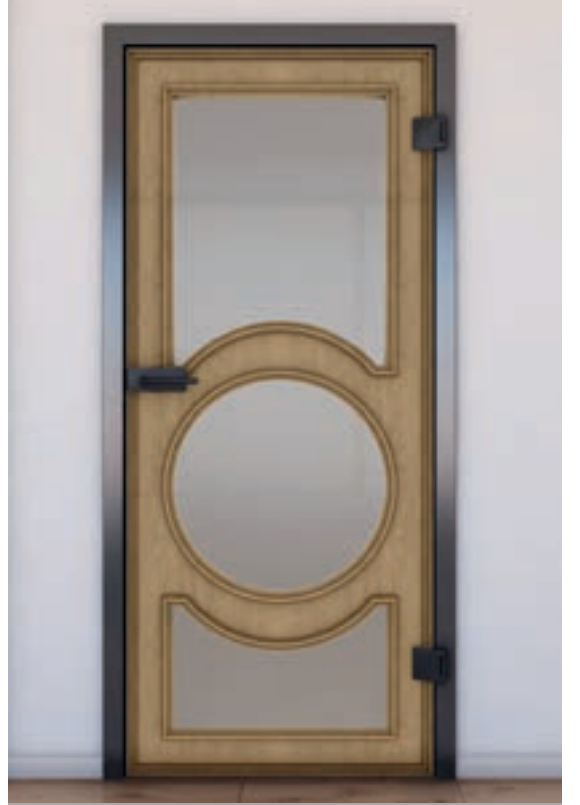

+ Saten

Ürün Numarası: **KLSPR-0230**

Çam

Meşe

Beyaz

Kayın

Kül Beyazı

Ceviz