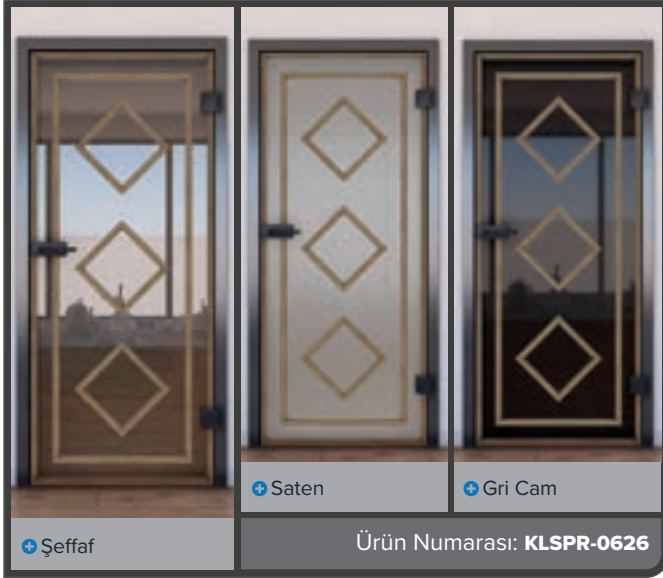

Kül Beyazı

Ceviz

+ Şeffaf

+ Saten

+ Gri Cam

Ürün Numarası: **KLSPR-0630**

Çam

Mese