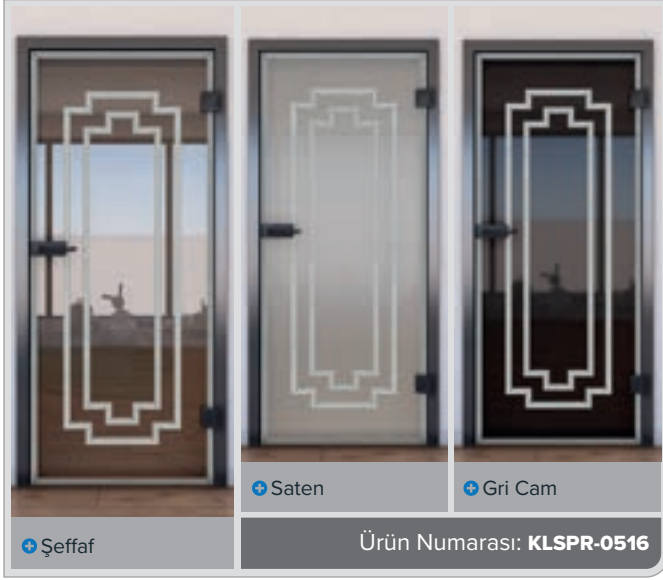

Çam

Meşe

Beyaz

Kayın

Kül Beyazı

Ceviz