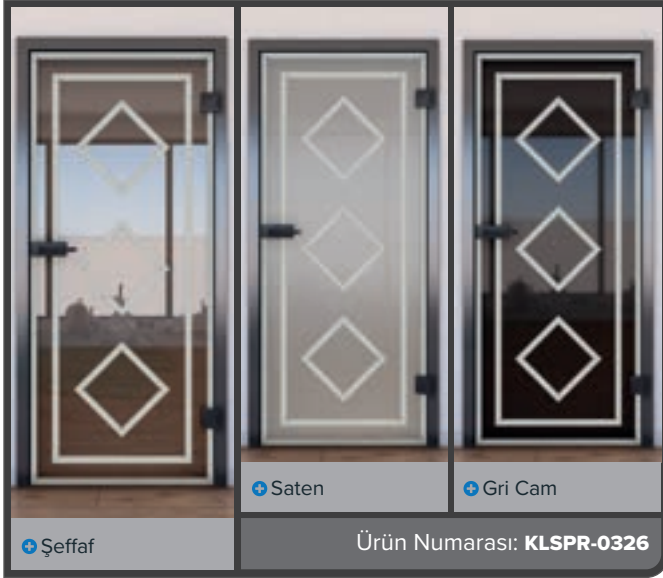

Kül Beyazı

Ceviz

+ Şeffaf

+ Saten

+ Gri Cam

Ürün Numarası: **KLSPR-0330**

Çam

Meşe