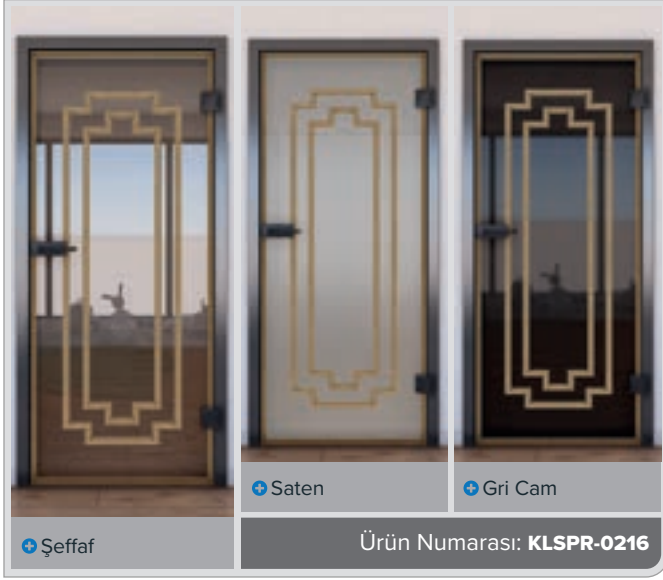

Çam

Meşe

Beyaz

Kayın

Kül Beyazı

Ceviz