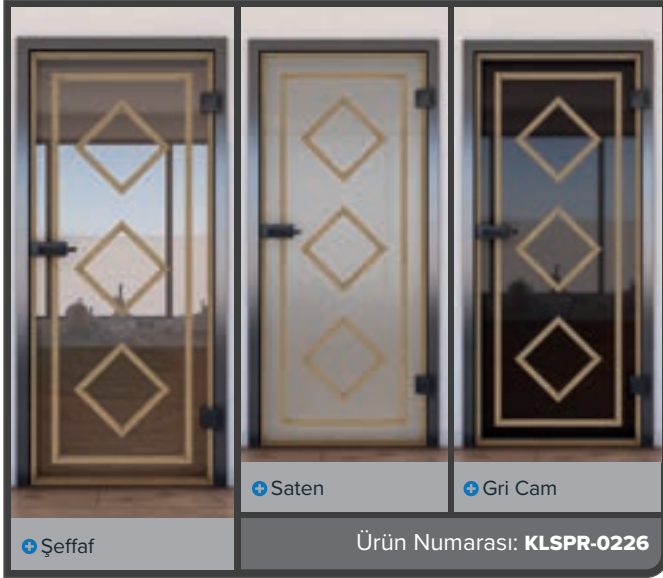

Çam

Meşe

Beyaz

Kayın

Kül Beyazı

Ceviz