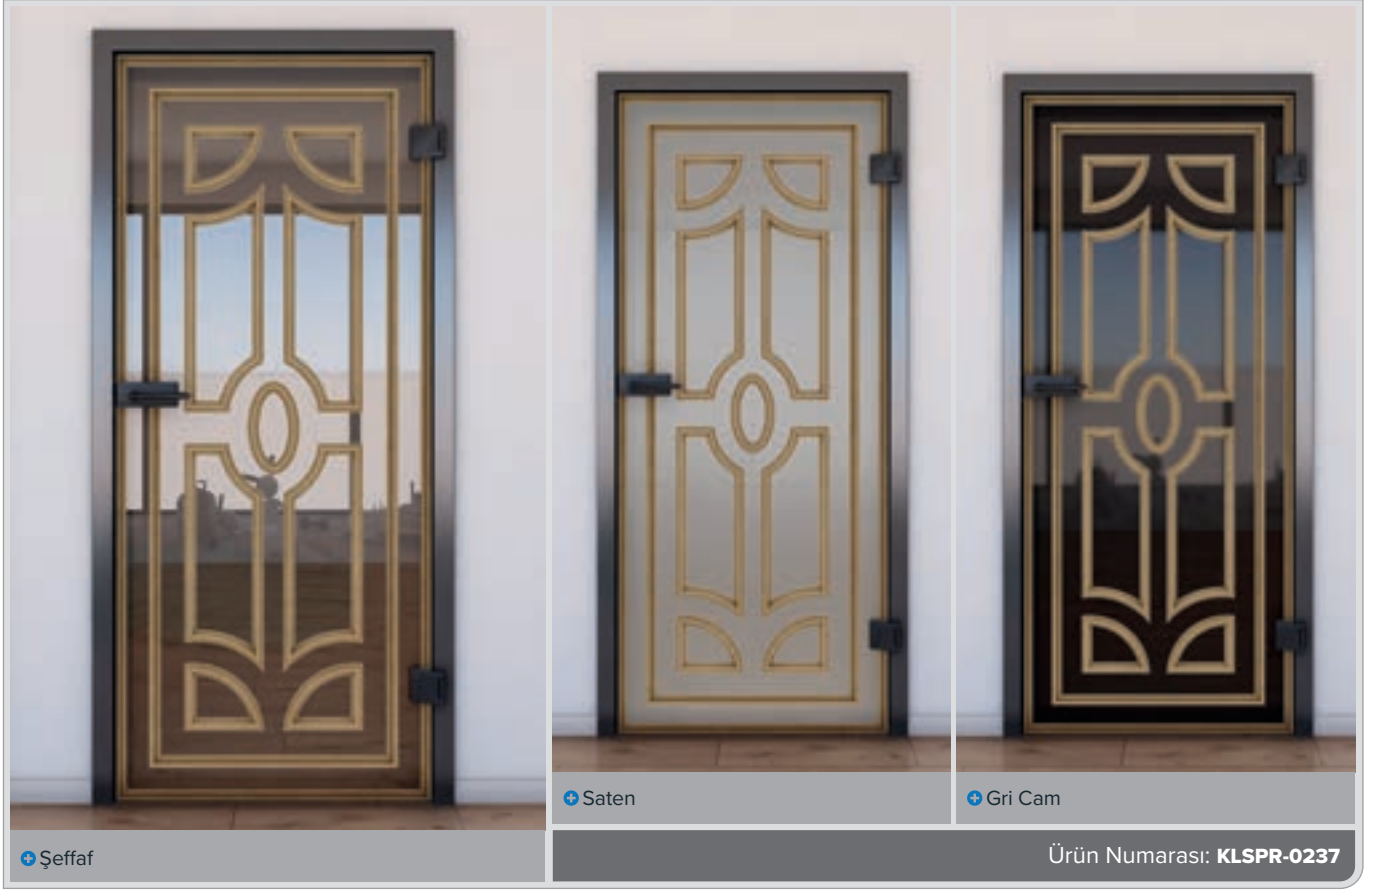

Çam

Meşe

Beyaz

Kayın

Kül Beyazı

Ceviz