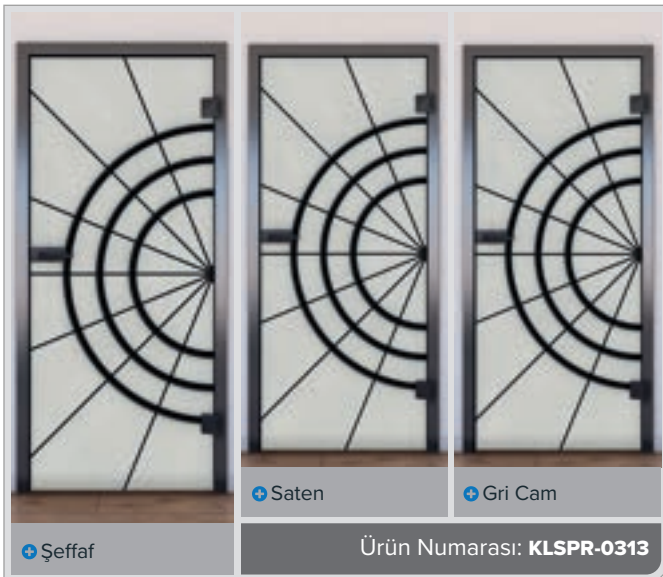

Kül Beyazı

Ceviz