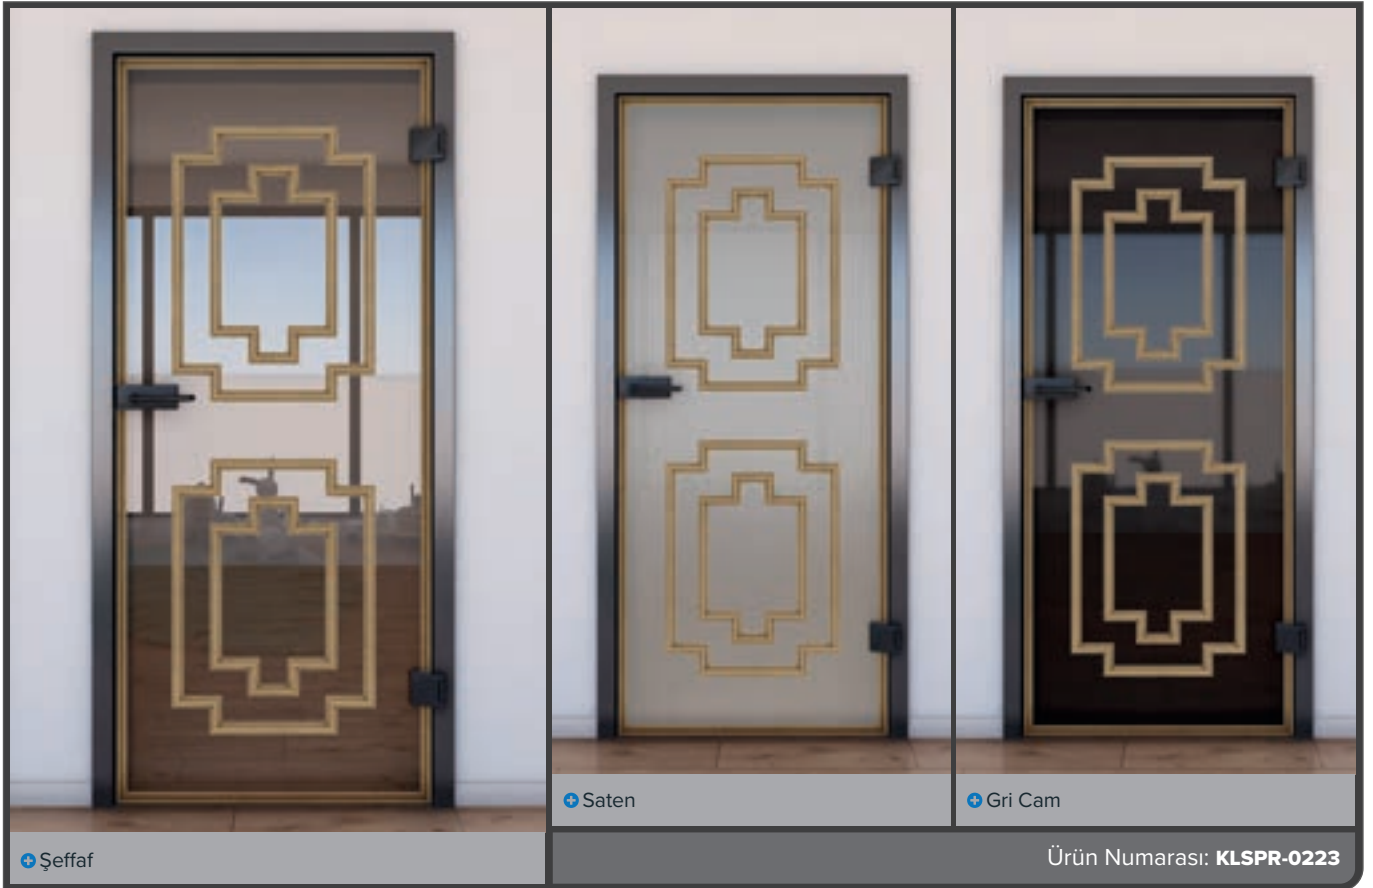

Çam

Meşe

Beyaz

Kayın

Kül Beyazı

Ceviz