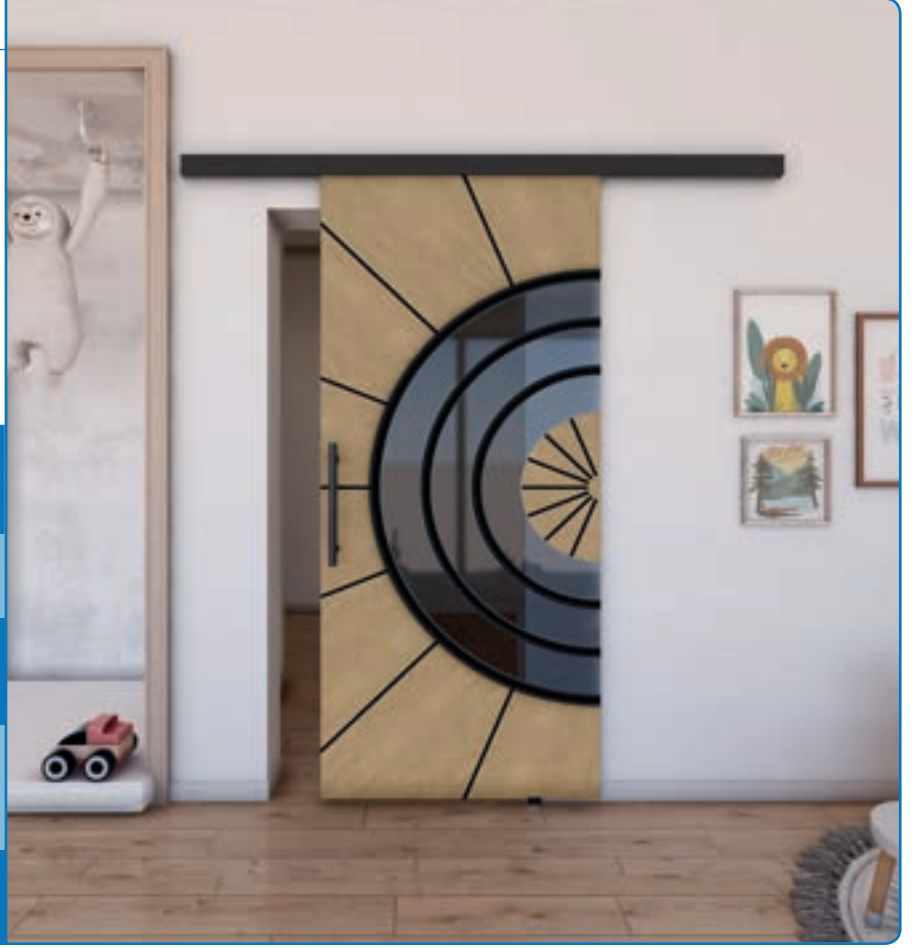

Dijital baskı desenleri **Sürgülü Kapı BLACK-Line:**

Zarif, güzel ve sade.

BLACK-Line sürgülü kapımız zarif malzemeleri ince ray rehberi ile birleştirir. Yaklaşık olarak ECO-Line'dan yarı yarıya daha yüksektir. Burada da temel cam ürünümüz güvenlik camıdır.

Avantajları; **BLACK-Line:**

- + **Blende yüksekliği**
  58 mm
- + **Yumuşak kapanış:**
  Çift taraflı
- + **Yüzey**
  Anodize paslanmaz çelik
- + **Özellikler**
  Çok düşük yükseklik

Motif çeşitlerinden bir seçki **Sürgülü Kapı BLACK-Line:**