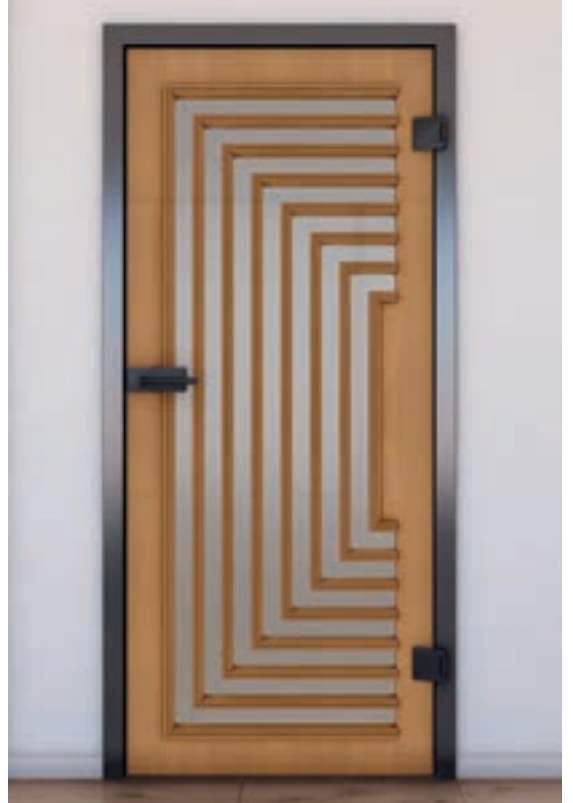

+ Şeffaf

+ Saten

+ Gri Cam

Ürün Numarası: **KLSPR-0415**

Çam

Mese

Beyaz

Kayın