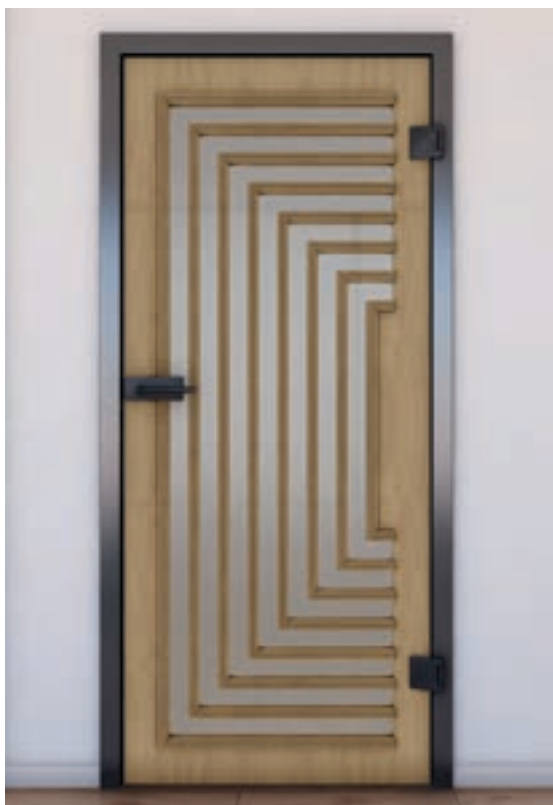

+ Satín

Núm. de artículo: **KLSPR-0215**

Pino

Roble

Bianco

Haya

Bianco Ceniza

Nuez