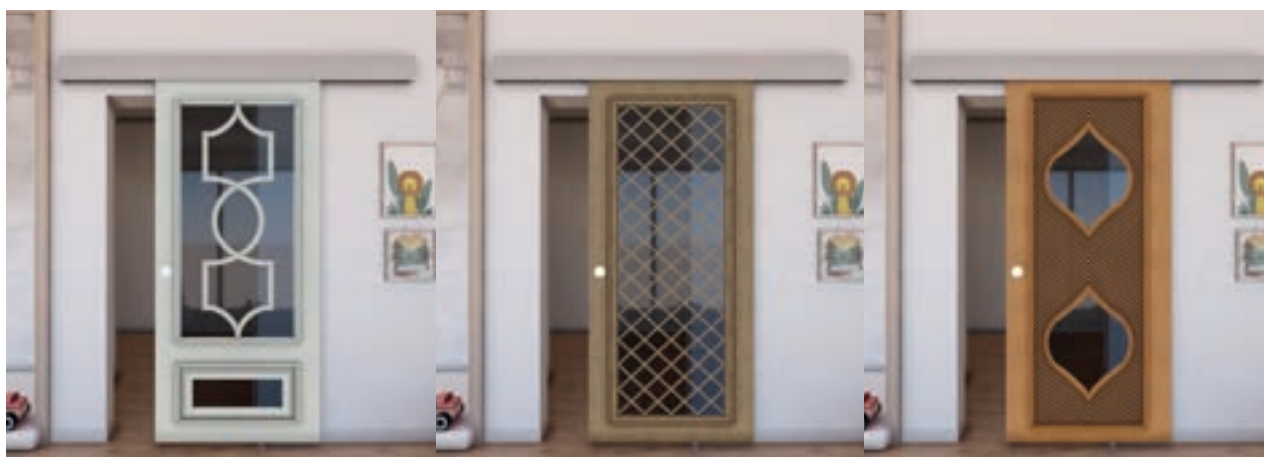

Diseños de impresión digital para **Puerta Corredera ECO-Line:**

El vidrio puede ser muy hermoso.

Como todos nuestros vidrios, el producto base es vidrio de seguridad. Nuestra puerta corredera es un excelente modelo de entrada. Separa espacios, pero permite que entre mucha luz. La elección adecuada para cualquiera que quiera dividir espacios sin renunciar a la luz.

Ventajas ECO-Line:

+ **Altura de la cubierta:**
115 mm

+ **Cierre suave:**
Doble cara

+ **Superficie:**
Aluminio anodizado

+ **Características especiales:**
Construcción simple

Selección de variantes de diseño para la **Puerta Corredera ECO-Line:**

El modelo de entrada **Puerta Corredera ECO-Line** - Nuestro equipo estará encantado de asesorarle

Diseños de impresión digital para **Puerta Corredera SLIM-Line:**

Elegante, hermoso y discreto.

Nuestra puerta corredera SLIM-Line combina materiales nobles con una guía de riel discreta. Es aproximadamente la mitad de la altura de nuestra ECO-Line. Aquí también, nuestro producto base es vidrio de seguridad.

Ventajas SLIM-Line:

+ **Altura de la cubierta:**
58 mm

+ **Cierre suave:**
Doble cara

+ **Superficie:**
Acero inoxidable anodizado

+ **Características especiales:**
Altura muy baja

Selección de variantes de diseño para la **Puerta Corredera SLIM-Line:**