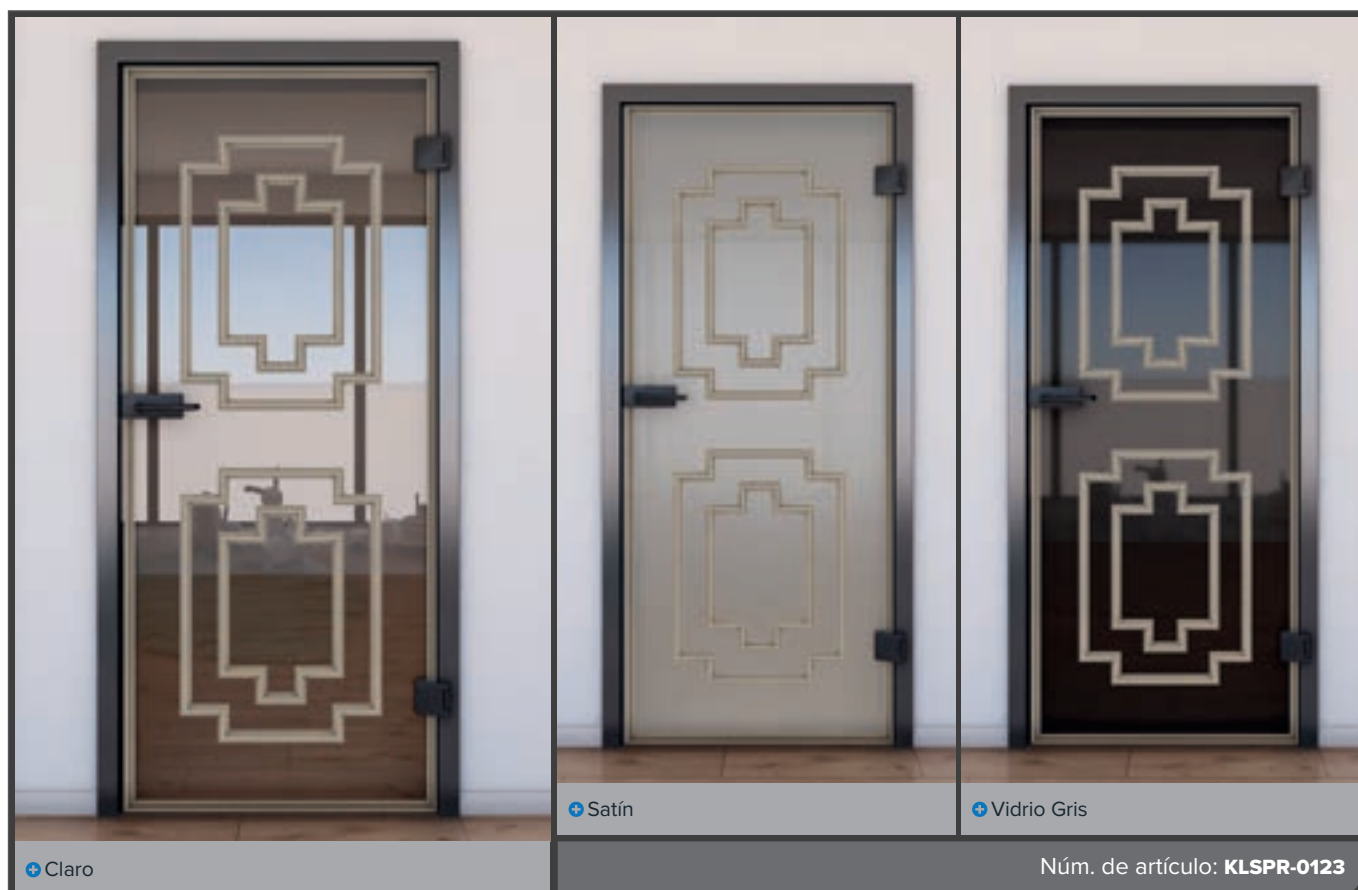

Pino

Roble

Bianco

Haya

Bianco Ceniza

Nuez