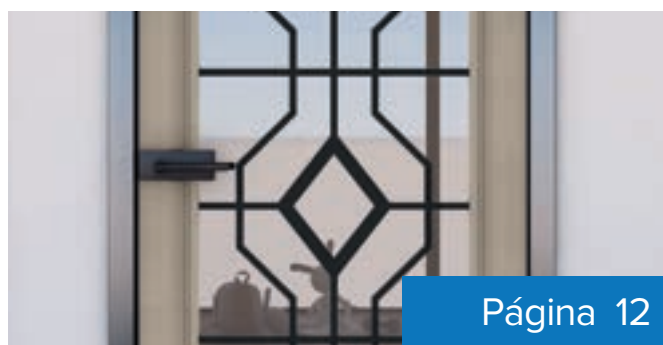

El índice

Descubra nuestras puertas de vidrio completo y correderas únicas, realizadas con diseños especiales mediante impresión digital UV. Estas puertas combinan estilo encantador con elegancia moderna, dejando pasar una luz suave mientras mejoran visualmente el espacio.

Pino