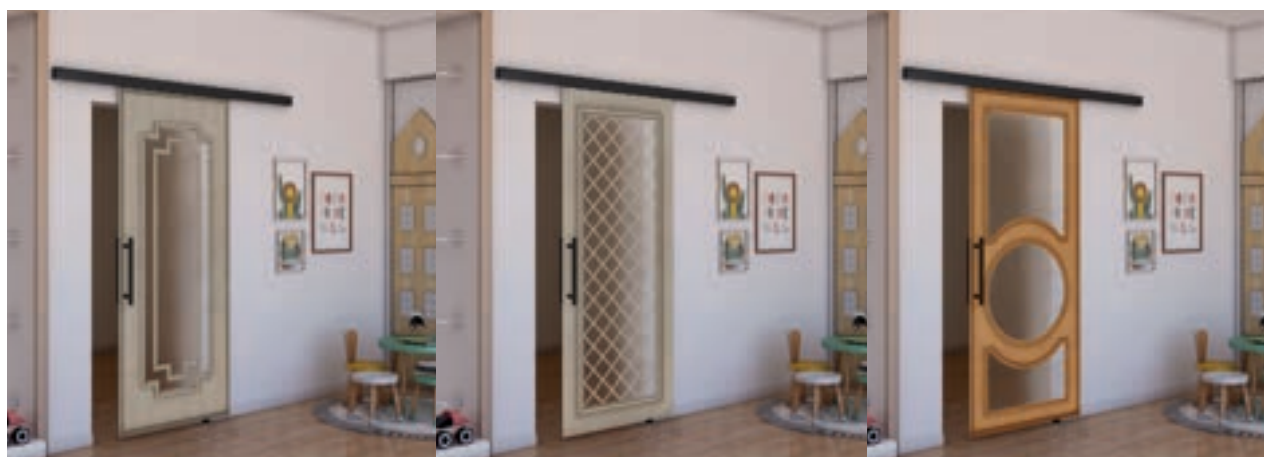

Diseños de impresión digital para **Puerta Corredera BLACK-Line:**

Elegante, hermoso y discreto.

Nuestra puerta corredera BLACK-Line combina materiales nobles con una guía de riel discreta. Es aproximadamente la mitad de la altura de nuestra ECO-Line. Aquí también, nuestro producto base es vidrio de seguridad.

Ventajas BLACK-Line:

+ **Altura de la cubierta:**
58 mm

+ **Cierre suave:**
Doble cara

+ **Superficie:**
Acero inoxidable anodizado

+ **Características especiales:**
Altura muy baja

Selección de variantes de diseño para la **Puerta Corredera BLACK-Line:**