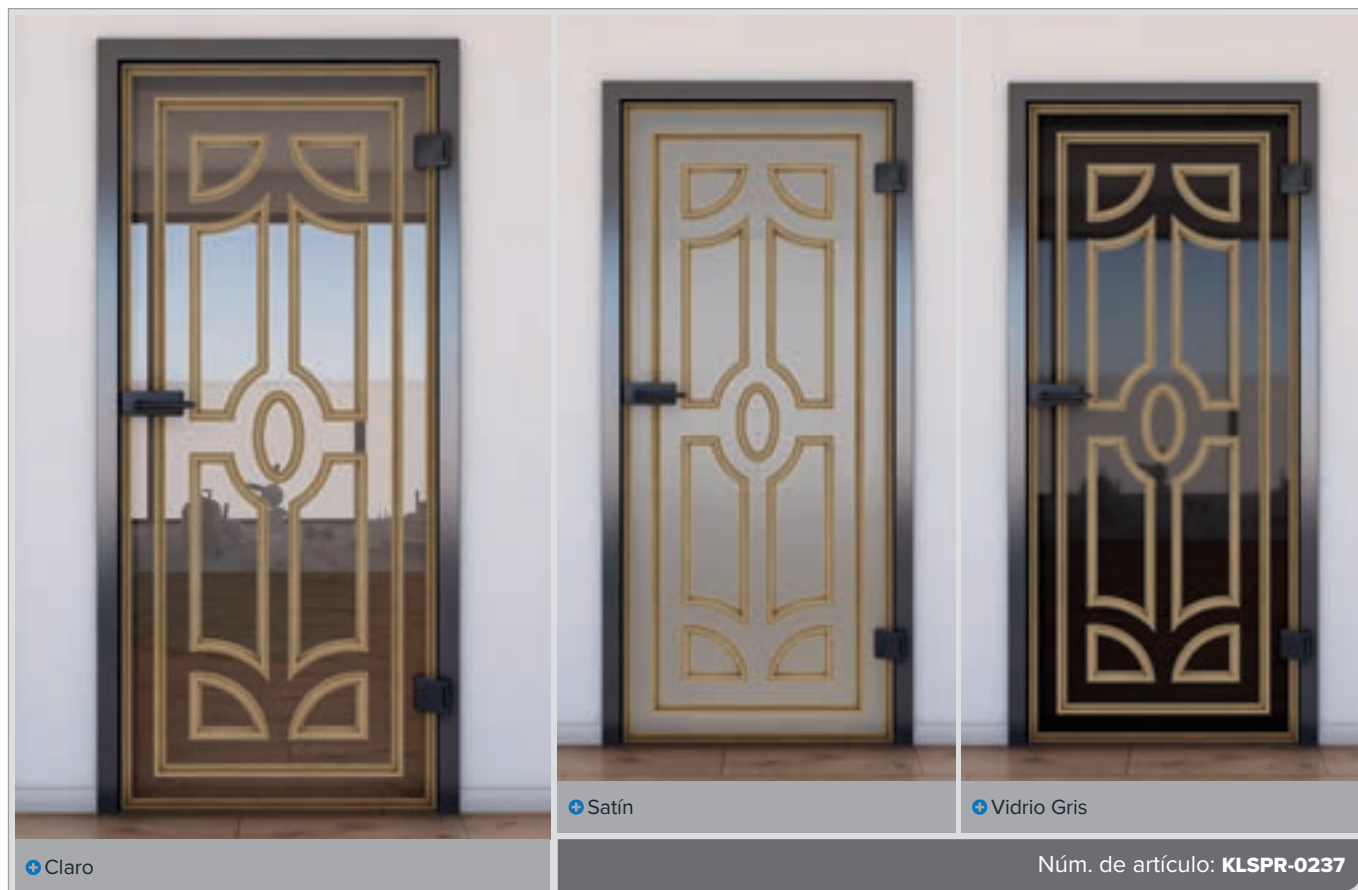

Pino

Roble

Bianco

Haya

Bianco Ceniza

Nuez