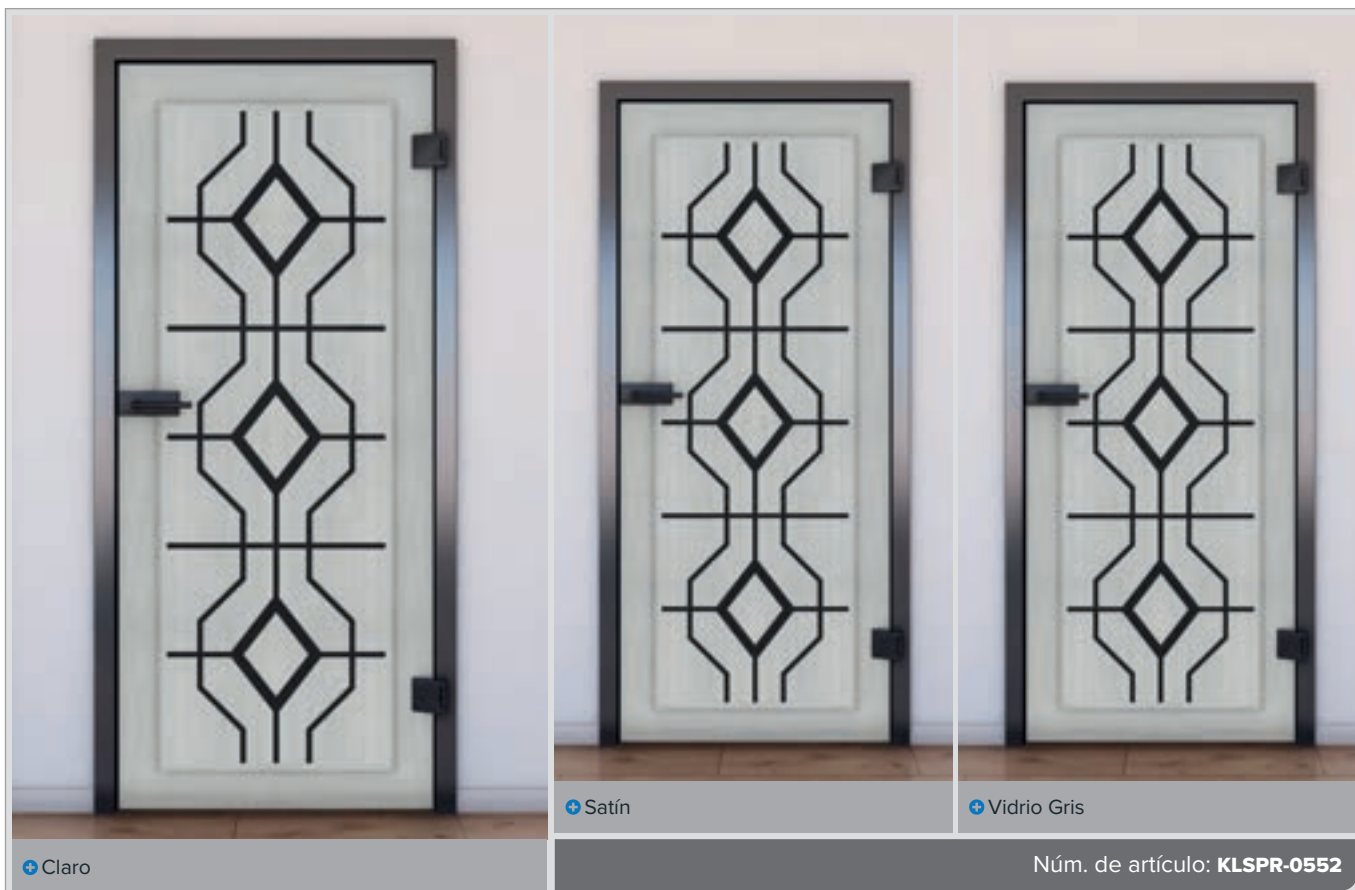

Pino

Roble

Blanco

Haya

Blanco Ceniza

Nuez

Pino

Roble

La elegancia rústica se encuentra con el diseño atemporal: Puertas en decorado de Nogal

Nuestras puertas de vidrio completo con impresión digital en decorado elegante de Nogal aportan calidez natural y estética moderna a cualquier habitación. El diseño detallado combina el aspecto de madera de alta calidad con la ligereza del vidrio, creando un ambiente armonioso que une perfectamente estilo y funcionalidad. ¡Descubra la combinación de belleza natural y elegancia translúcida!