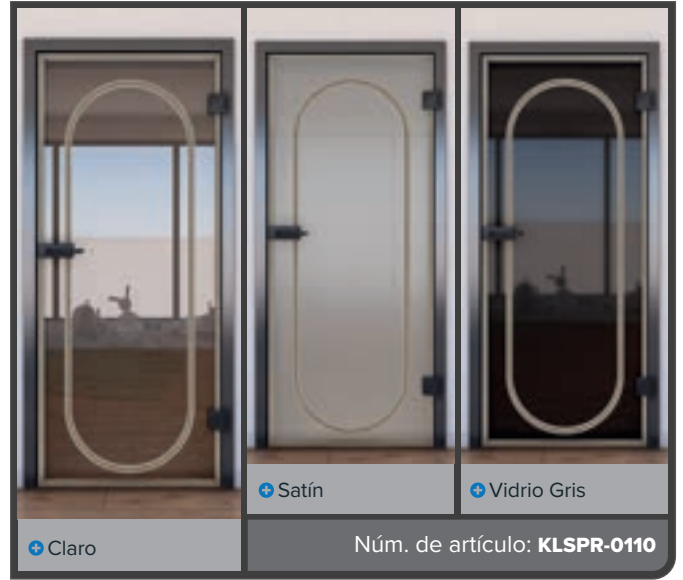

Pino

Roble

Blanco

Haya

Blanco Ceniza

Nuez