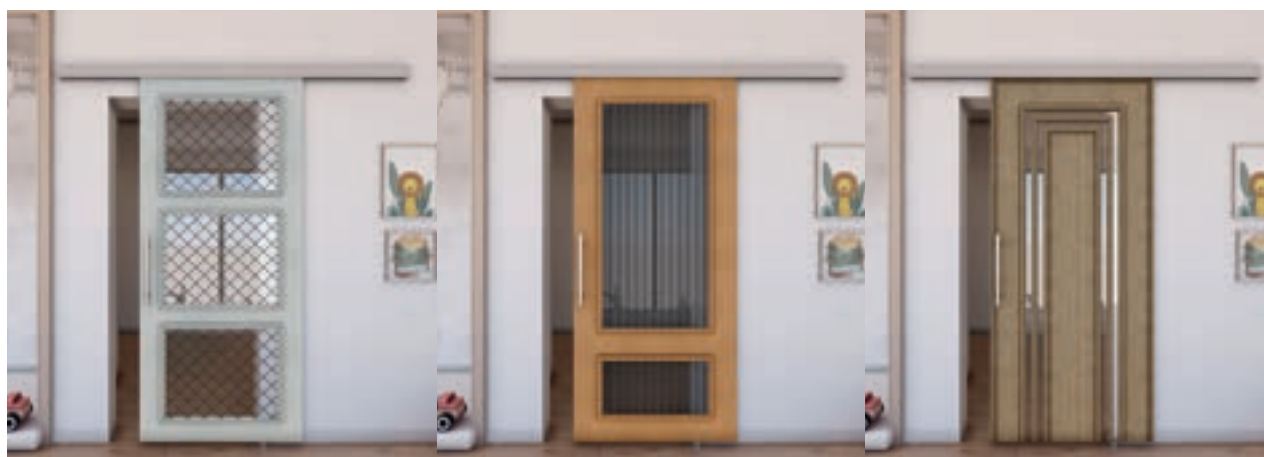

Diseños de impresión digital para **Puerta Corredera ECO-Line:**

El vidrio puede ser muy hermoso.

Como todos nuestros vidrios, el producto base es vidrio de seguridad. Nuestra puerta corredera es un excelente modelo de entrada. Separa espacios, pero permite que entre mucha luz. La elección adecuada para cualquiera que quiera dividir espacios sin renunciar a la luz.

El modelo de entrada **Puerta Corredera ECO-Line** - Nuestro equipo estará encantado de asesorarle

Diseños de impresión digital para **Puerta Corredera SLIM-Line:**

Elegante, hermoso y discreto.

Nuestra puerta corredera SLIM-Line combina materiales nobles con una guía de riel discreta. Es aproximadamente la mitad de la altura de nuestra ECO-Line. Aquí también, nuestro producto base es vidrio de seguridad.

Ventajas SLIM-Line:

+ **Altura de la cubierta:**
58 mm

+ **Cierre suave:**
Doble cara

+ **Superficie:**
Acero inoxidable anodizado

+ **Características especiales:**
Altura muy baja

Selección de variantes de diseño para la **Puerta Corredera SLIM-Line:**

Como todos nuestros vidrios, el producto base es vidrio de seguridad. Nuestra puerta corredera es un excelente modelo de entrada. Separa espacios, pero permite que entre mucha luz. La elección adecuada para cualquiera que quiera dividir espacios sin renunciar a la luz.