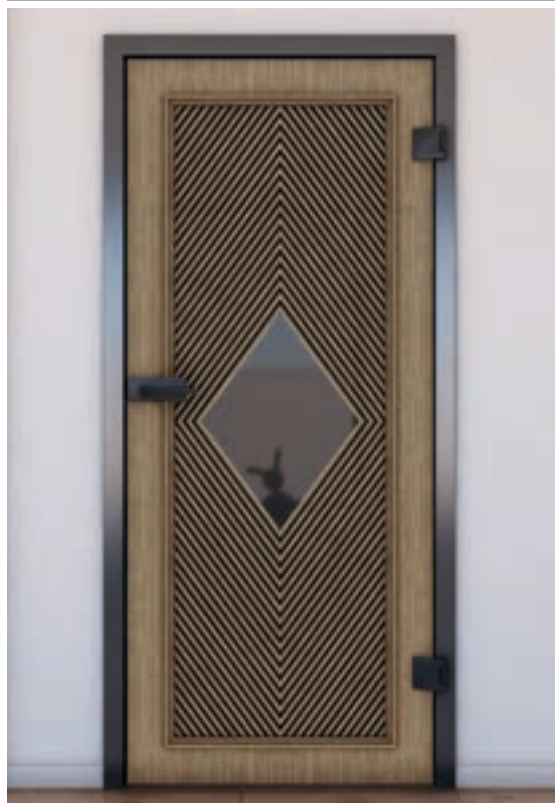

Pino

Roble

Blanco

Haya

Blanco Ceniza

Nuez

+ Claro

+ Satín

+ Vidrio Gris

Núm. de artículo: **KLSPR-0645**

Pino

Roble

Bianco

Hayas

Bianco Ceniza

Nuez