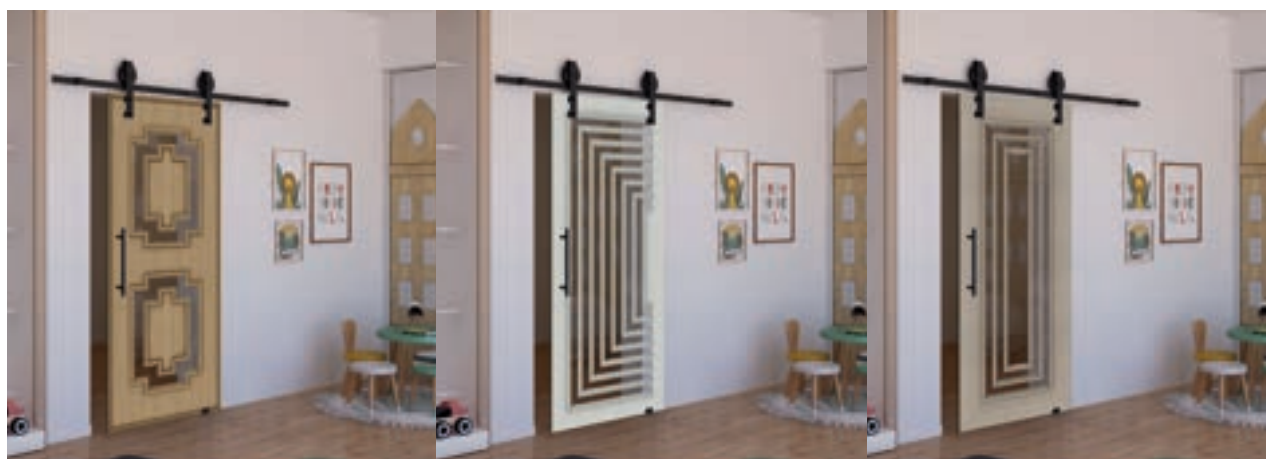

Selección de variantes de diseño para la **Puerta Corredera BARN-Line:**

El modelo de entrada **Puerta Corredera BARN-Line** - Nuestro equipo estará encantado de asesorarle