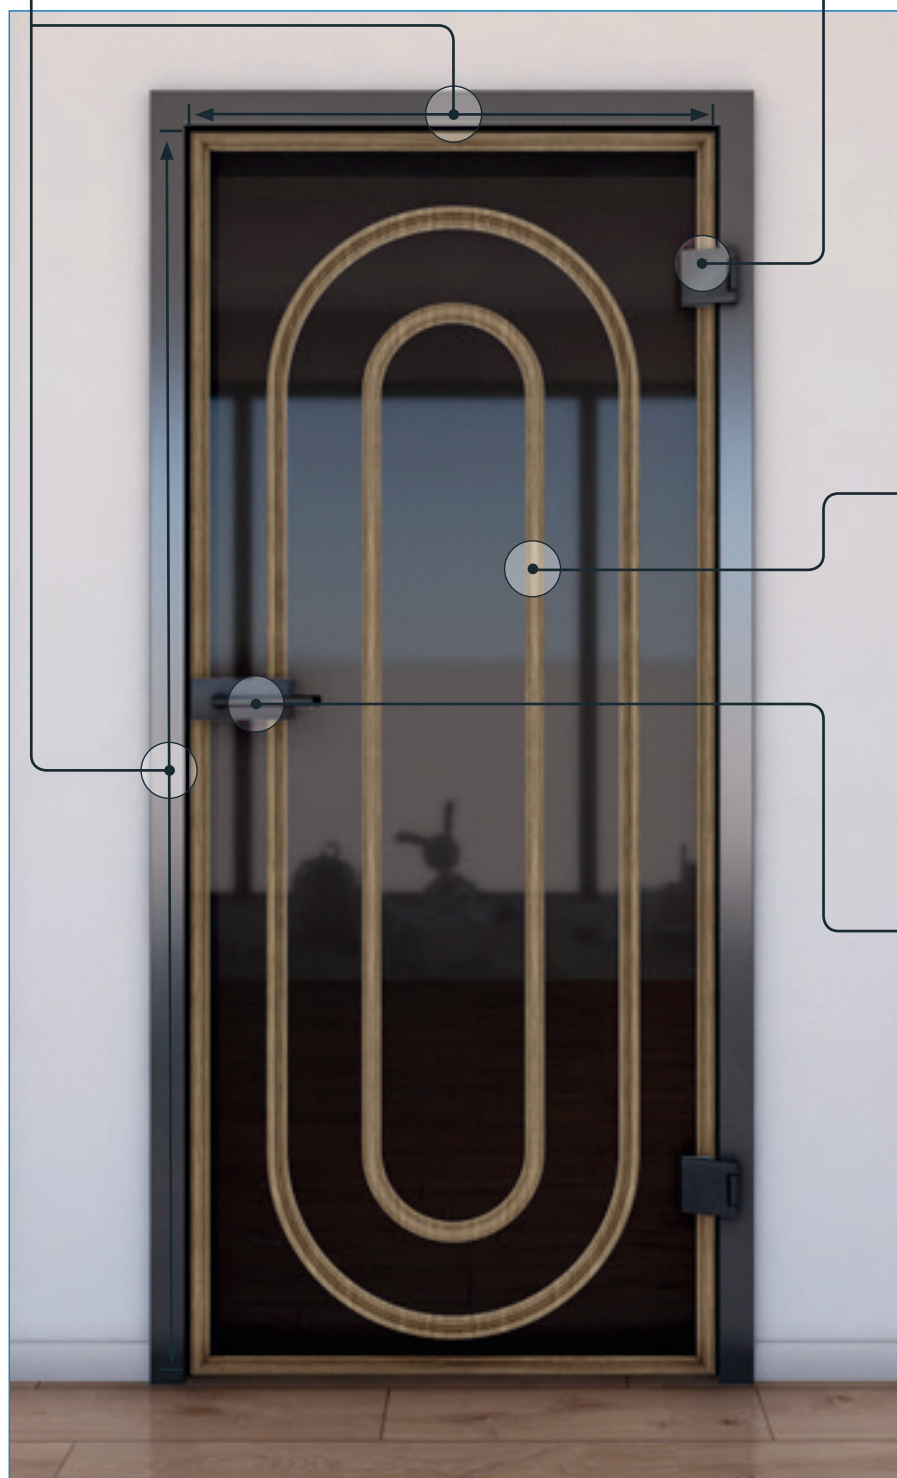

Diseños de impresión digital para **Puerta Corredera ECO-Line:**

El vidrio puede ser muy hermoso.

Como todos nuestros vidrios, el producto base es vidrio de seguridad. Nuestra puerta corredera es un excelente modelo de entrada. Separa espacios, pero permite que entre mucha luz. La elección adecuada para cualquiera que quiera dividir espacios sin renunciar a la luz.

Elija Su Manilla:

Mango abierto, mango cerrado o manillar. Tenemos exactamente lo que necesitas:

Diseños de impresión digital para Cortes de vidrio

La tecnología de impresión digital abre posibilidades inimaginables para el diseño de puertas de madera.