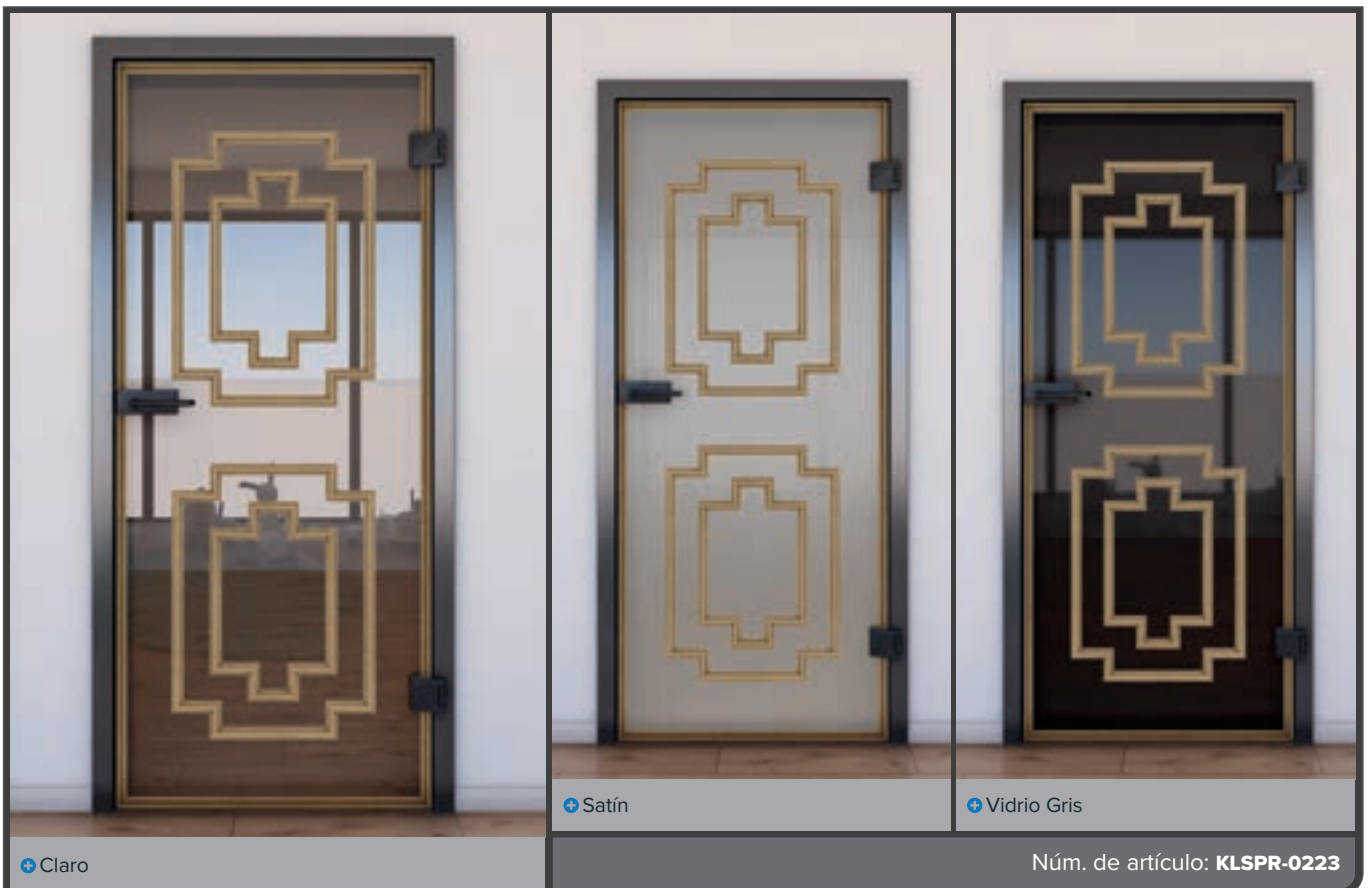

Pino

Roble

Bianco

Haya

Bianco Ceniza

Nuez