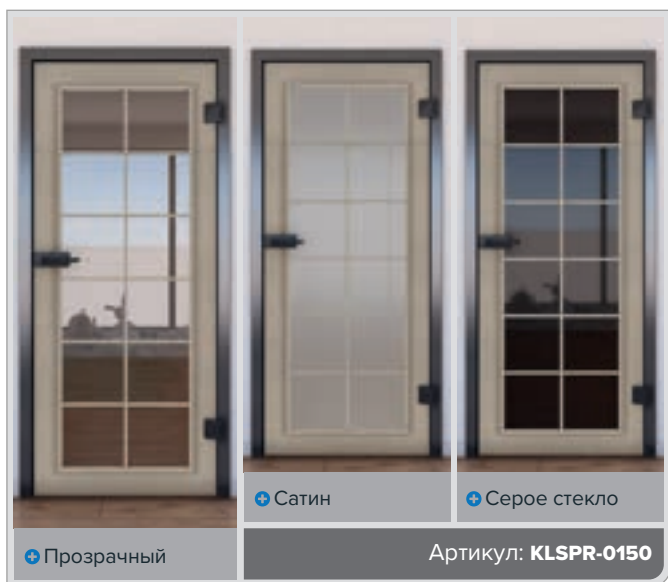

Сосна

Дуб

Белый

Бук

Ясень Белый

Орех