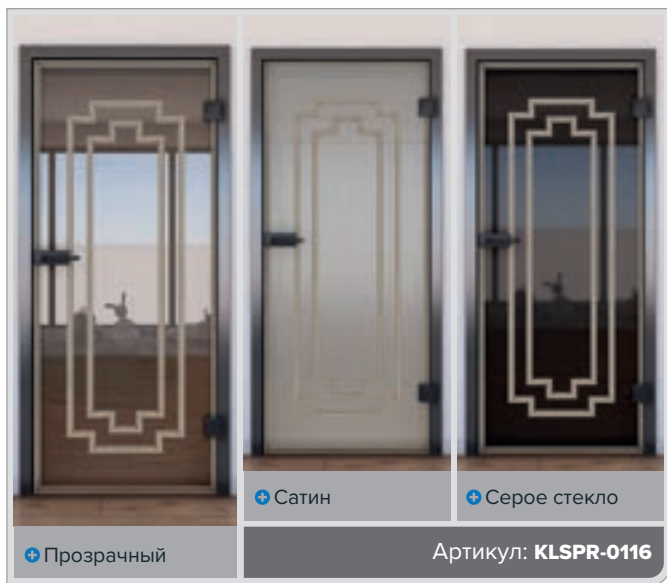

Сосна

Дуб

Белый

Бук

Ясень Белый

Орех