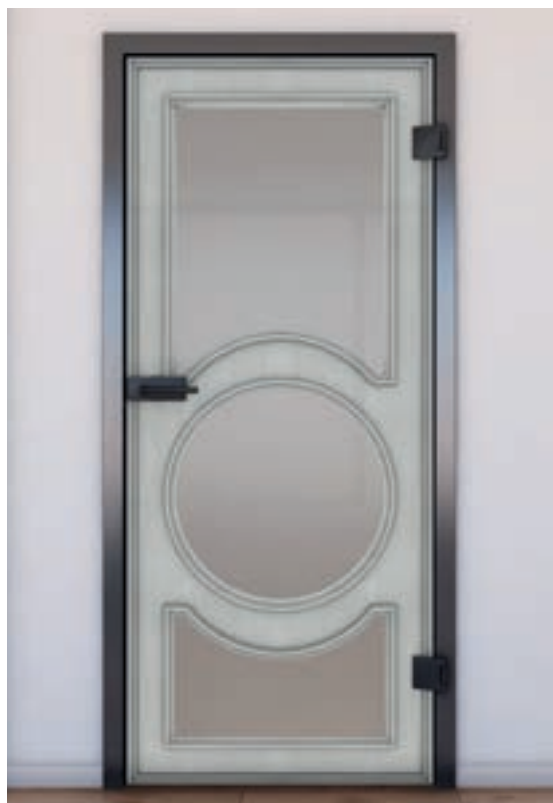

Ясень Белый

Орех

+ Прозрачный

+ Сатин

+ Серое стекло

Артикул: **KLSPR-0530**

Сосна

Дуб