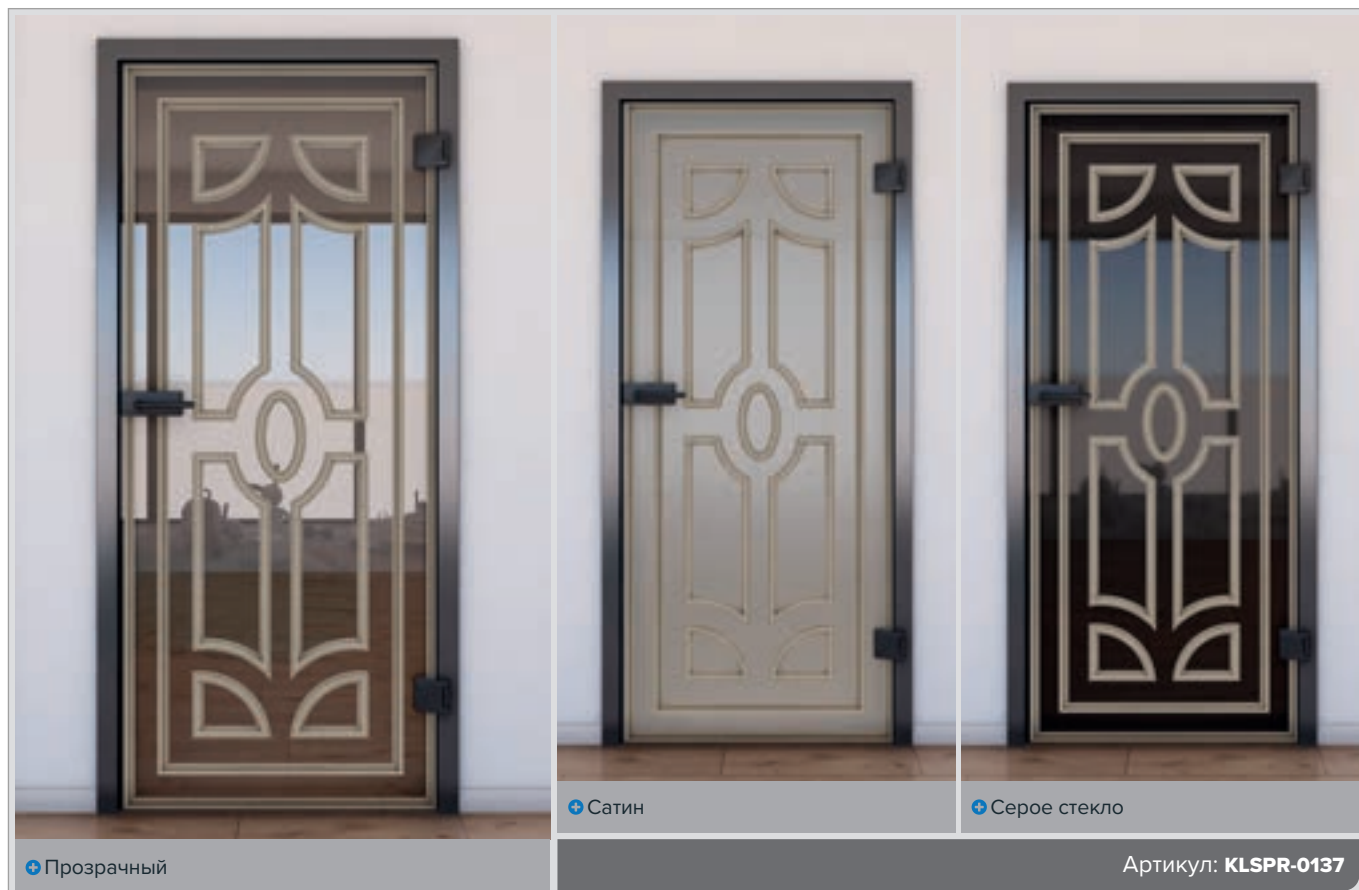

Сосна

Дуб

Белый

Бук

Ясень Белый

Орех