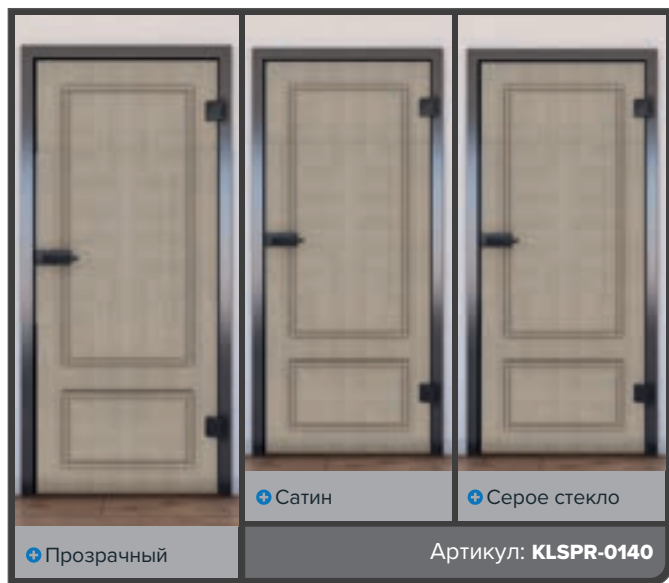

Сосна

Дуб

Белый

Бук

Ясень Белый

Орех