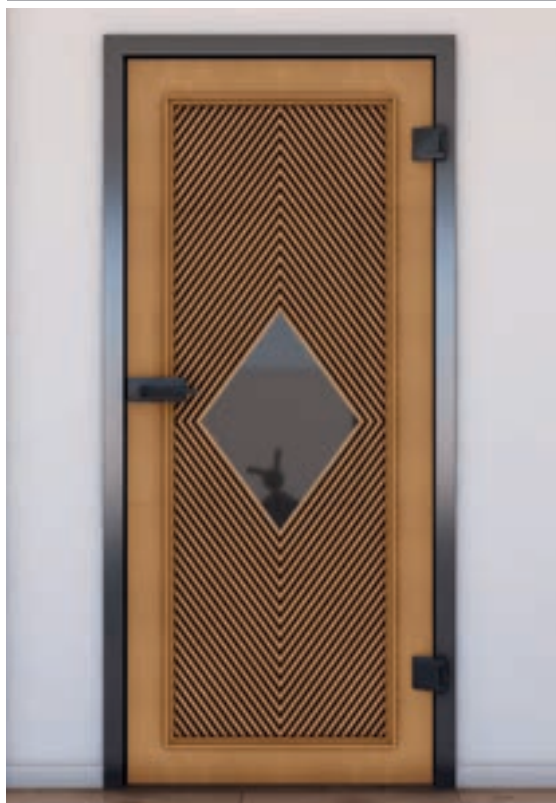

Ясень Белый

Орех

+ Прозрачный

+ Сатин

+ Серое стекло

Артикул: **KLSPR-0445**

Сосна

Дуб