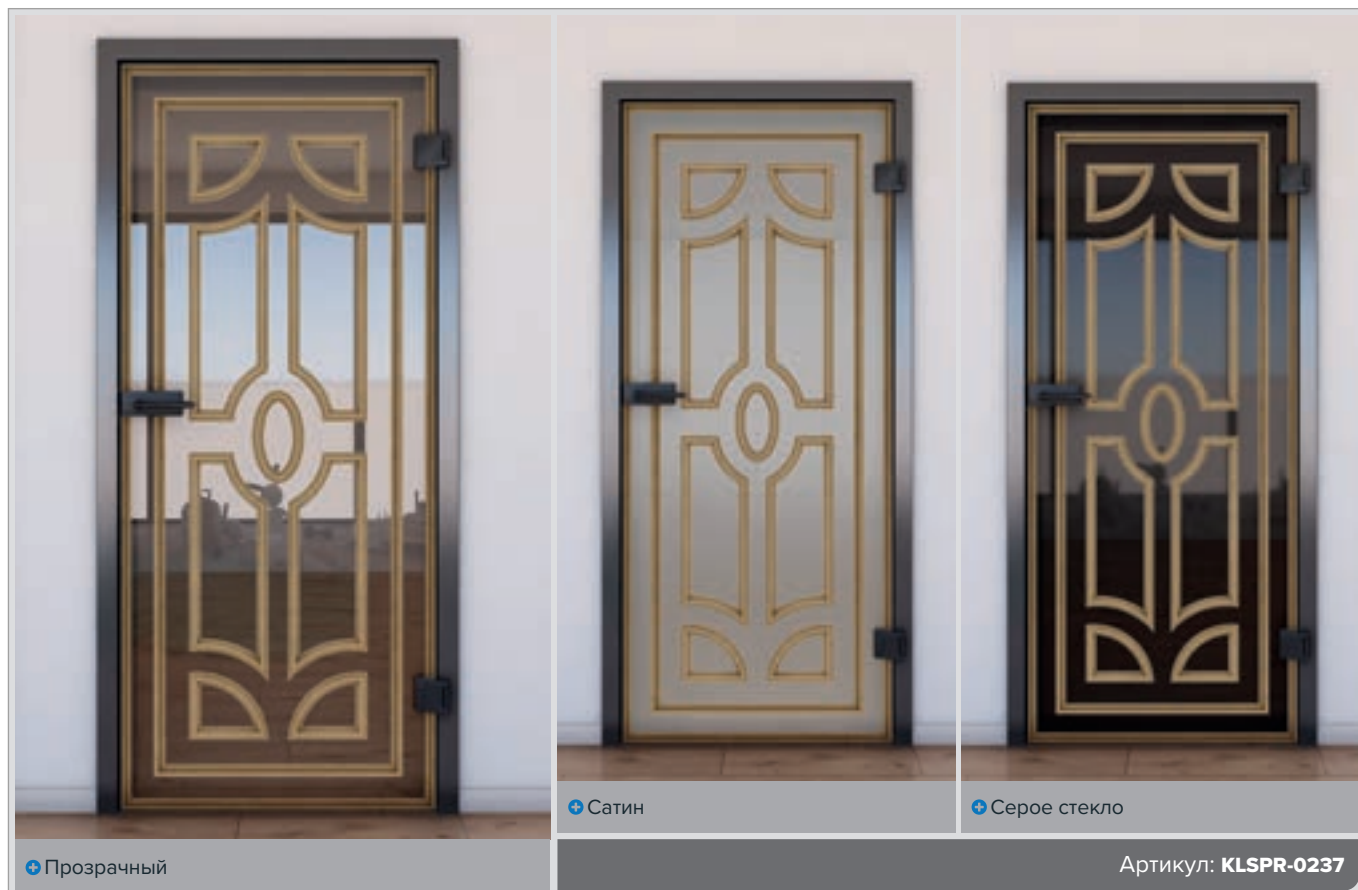

Сосна

Дуб

Белый

Бук

Ясень Белый

Орех