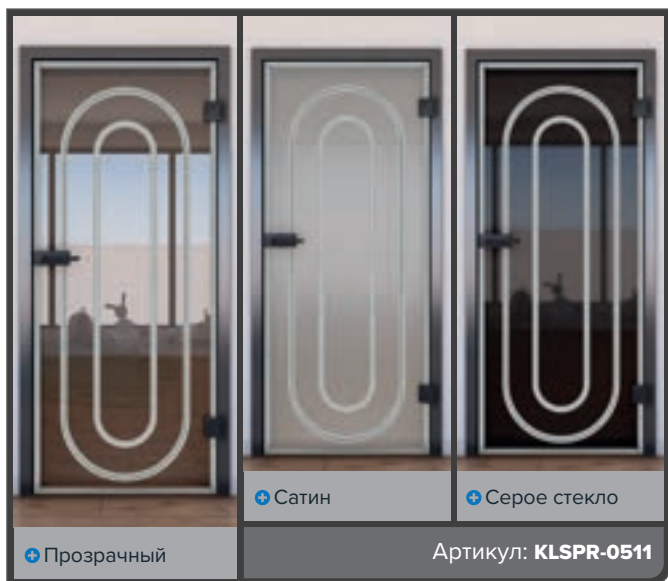

Сосна

Дуб

Белый

Бук

Ясень Белый

Орех