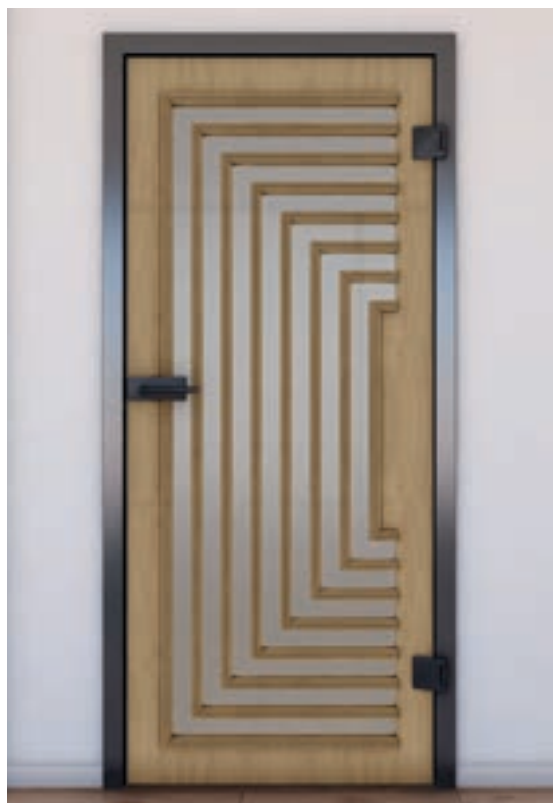

+ Сатин

Артикул: **KLSPR-0215**

Сосна

Дуб

Белый

Бук

Ясень Белый

Орех