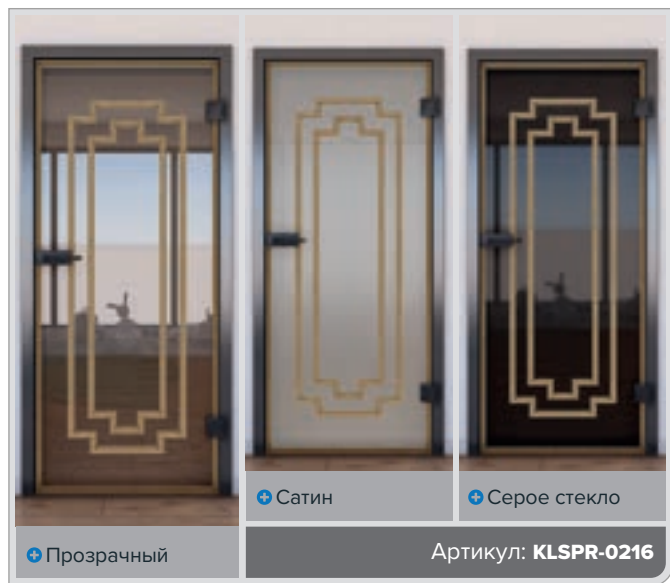

Сосна

Дуб

Белый

Бук

Ясень Белый

Орех