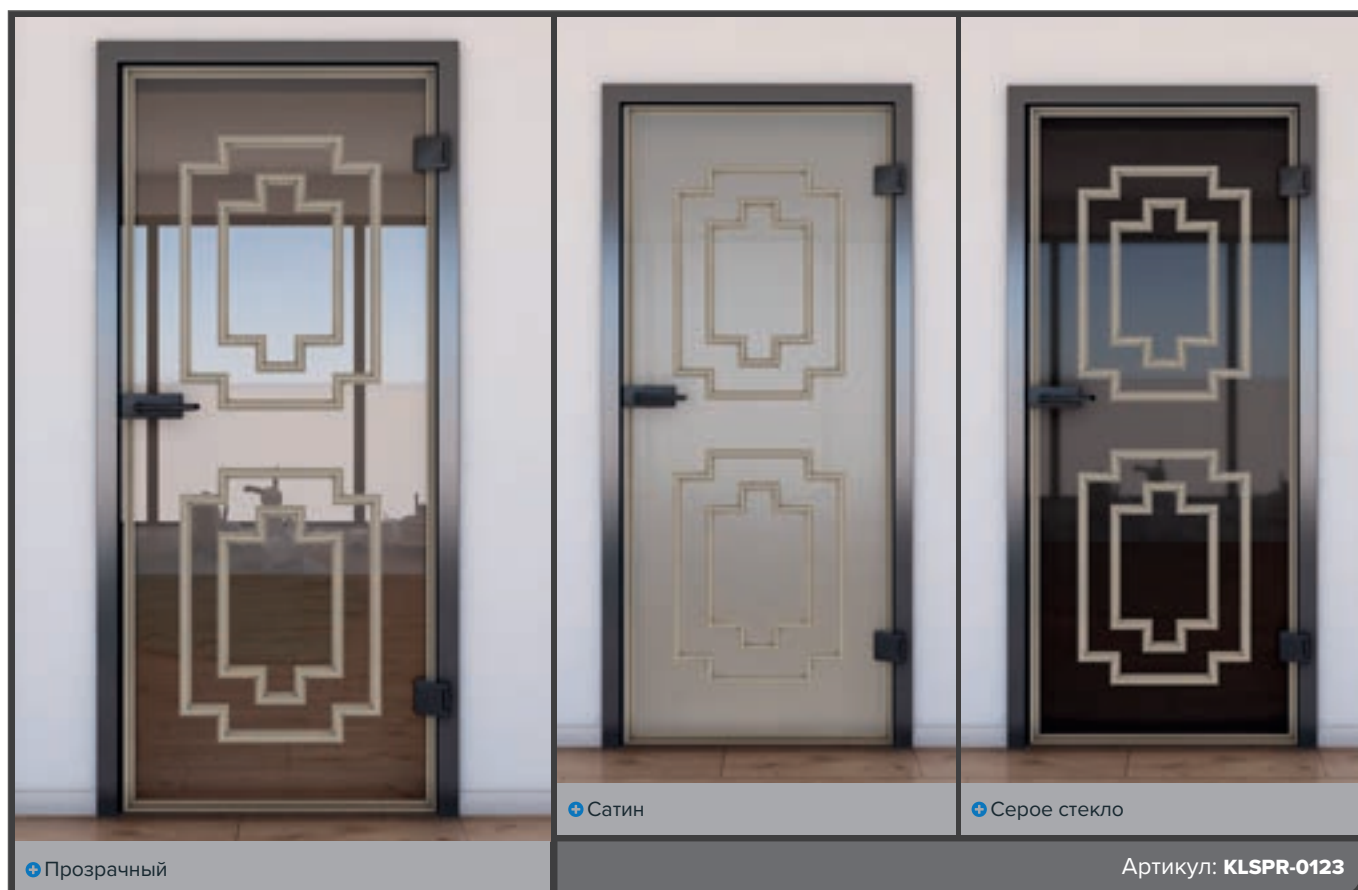

Сосна

Дуб

Белый

Бук

Ясень Белый

Орех