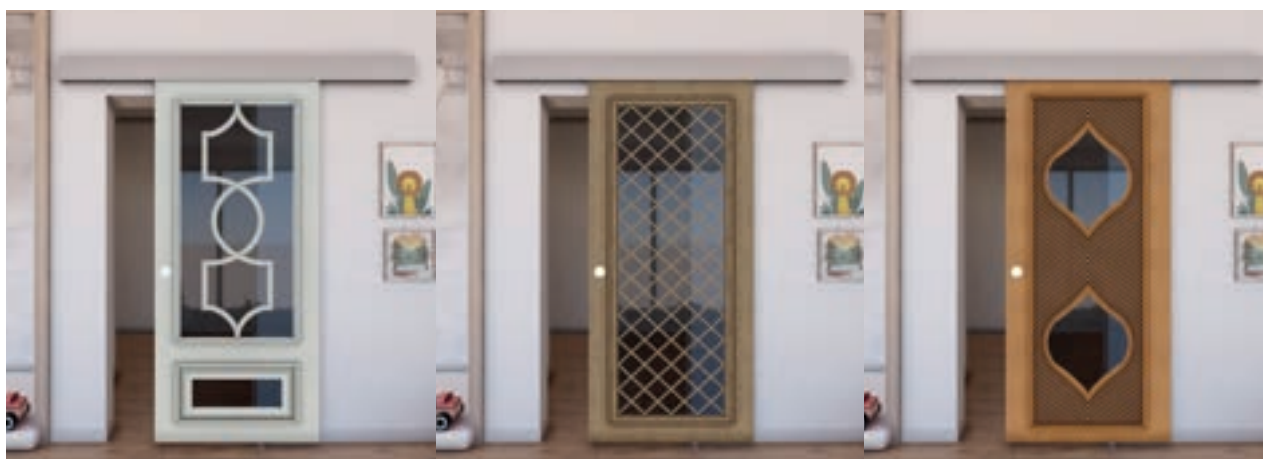

Выбор вариантов мотивов для Раздвижная дверь ECO-Line:

Модель для начинающих **Раздвижная дверь ECO-Line** - Наша команда с радостью вас проконсультирует.