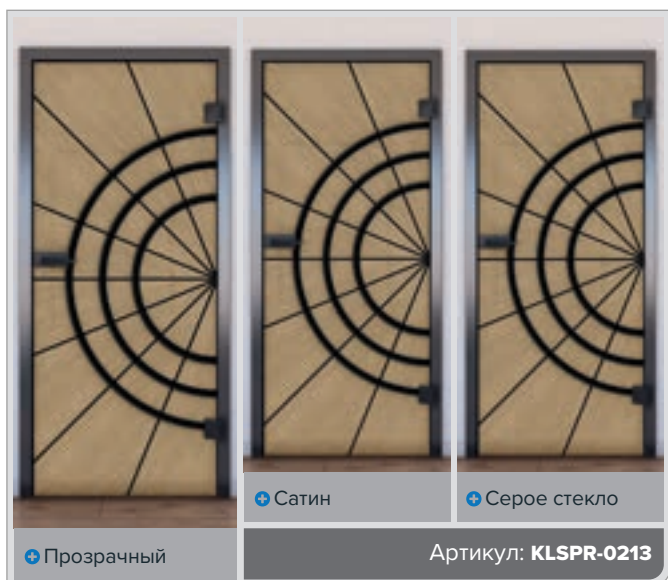

Сосна

Дуб

Белый

Бук

Ясень Белый

Орех