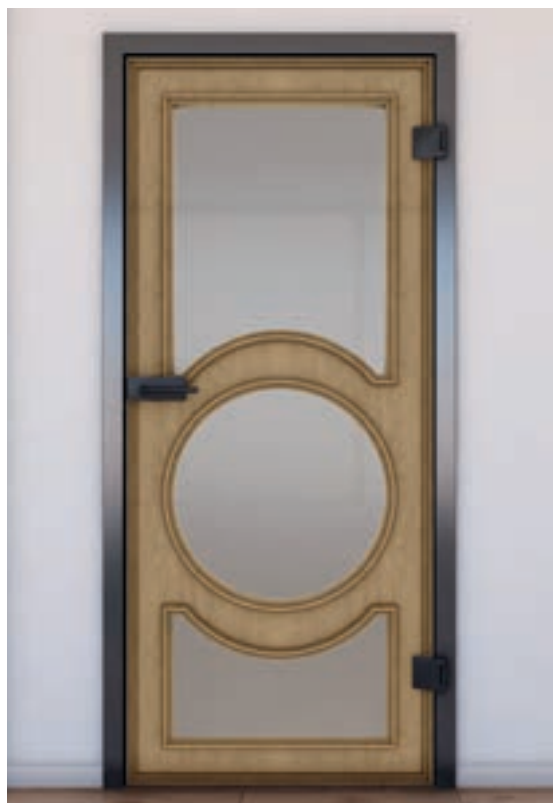

+ Сатин

Артикул: **KLSPR-0230**

Сосна

Дуб

Белый

Бук

Ясень Белый

Орех