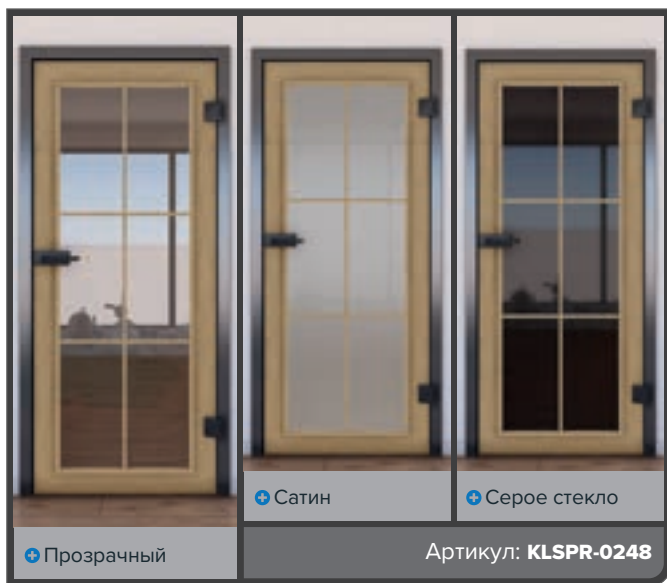

Сосна

Дуб

Белый

Бук

Ясень Белый

Орех