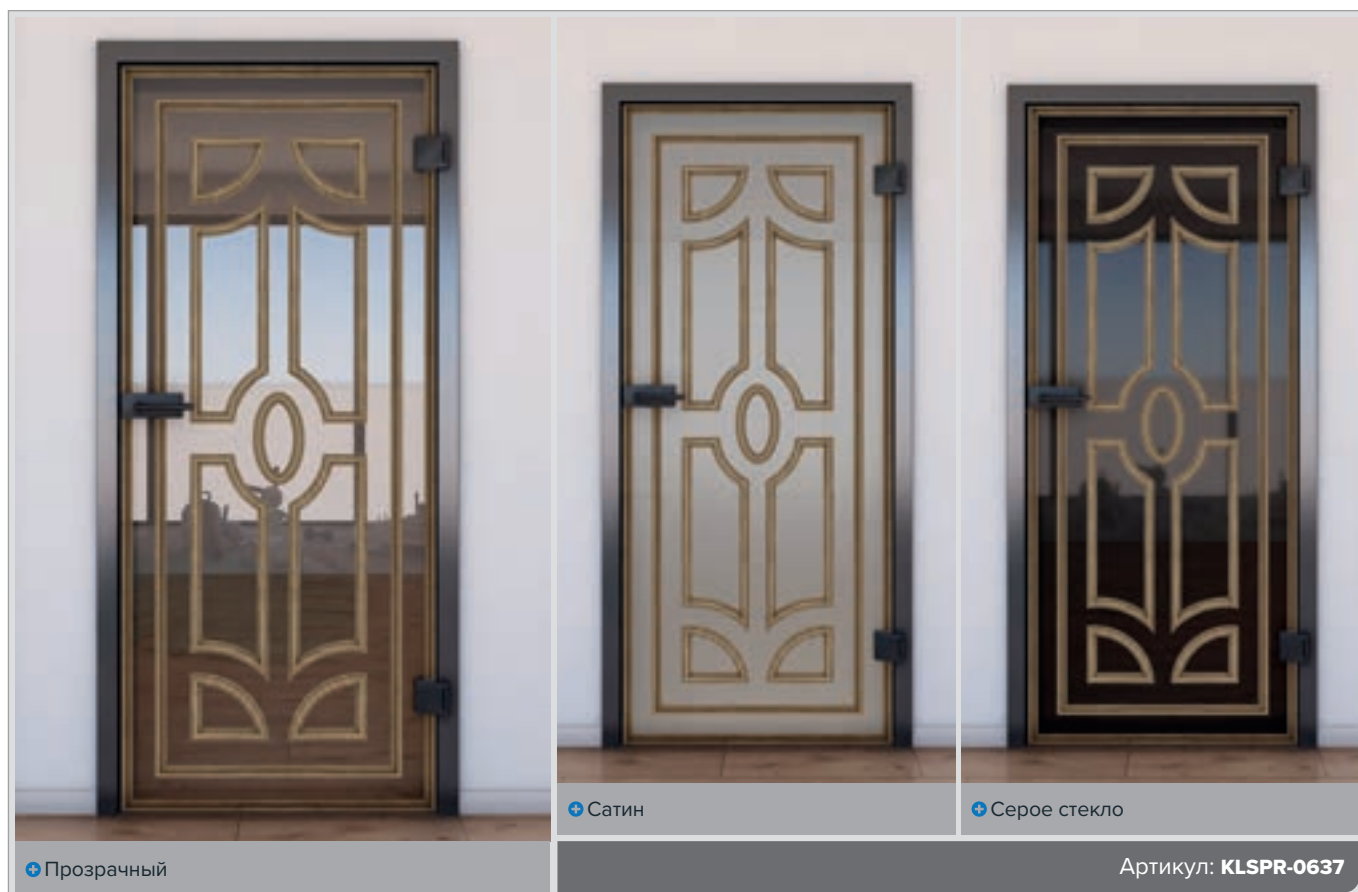

Сосна

Дуб

Белый

Бук

Ясень Белый

Opex