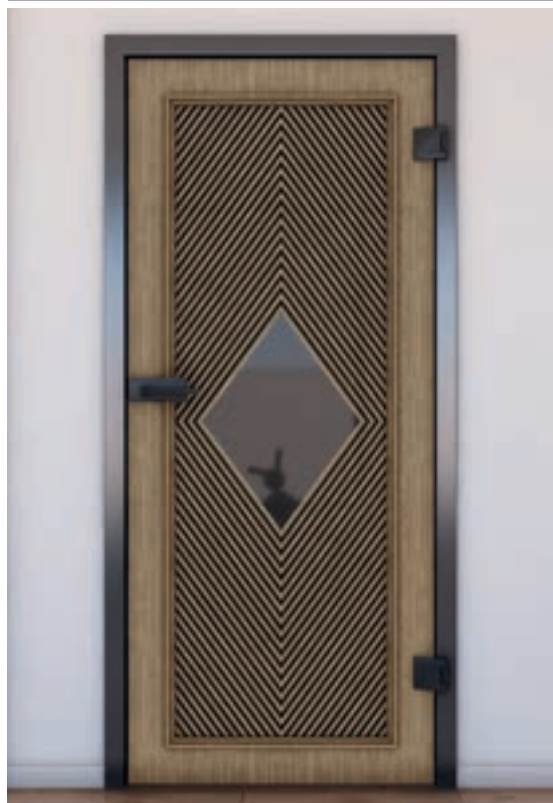

+ Серое стекло

Артикул: **KLSPR-0645**

Сосна

Дуб

Белый

Бук

Ясень Белый

Opex