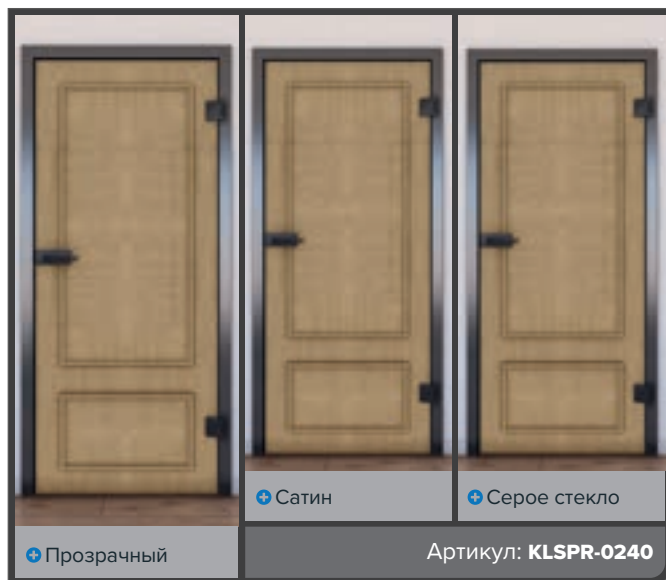

Сосна

Дуб

Белый

Бук

Ясень Белый

Орех