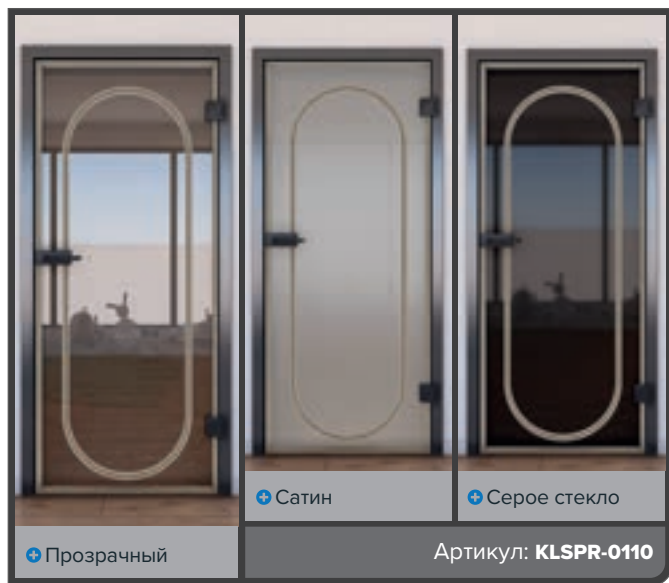

Сосна

Дуб

Белый

Бук

Ясень Белый

Орех