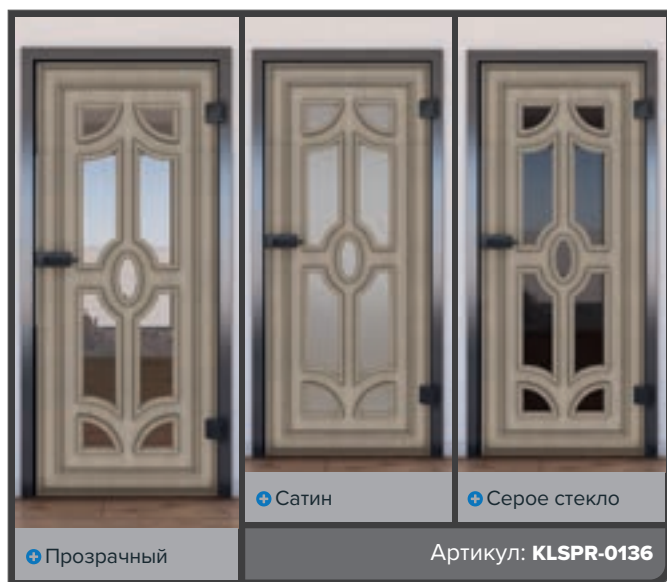

Сосна

Дуб

Белый

Бук

Ясень Белый

Орех