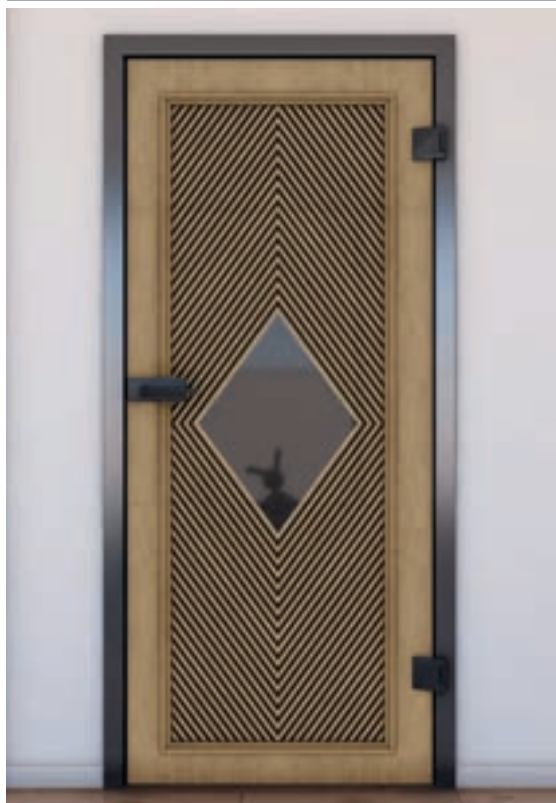

+ Серое стекло

Артикул: **KLSPR-0245**

Сосна

Дуб

Белый

Бук

Ясень Белый

Орех