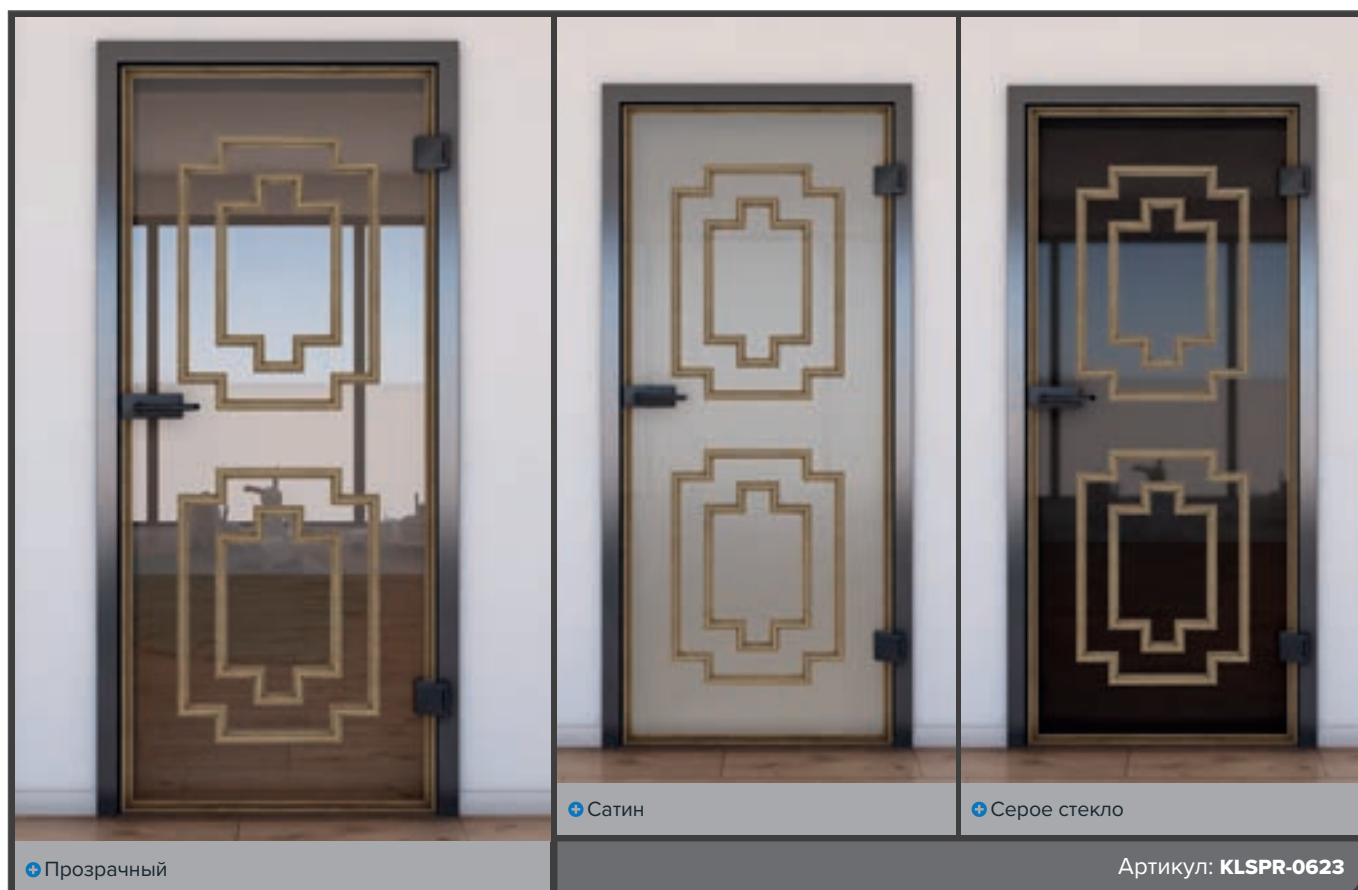

Сосна

Дуб

Белый

Бук

Ясень Белый

Opex