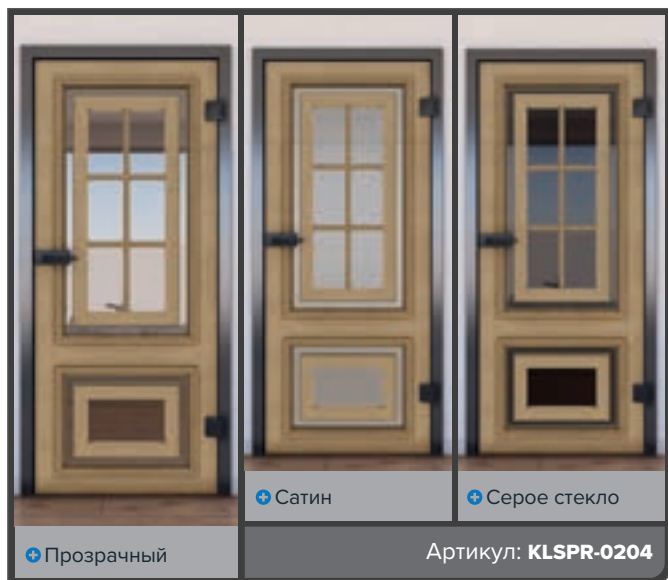

Сосна

Дуб

Белый

Бук

Ясень Белый

Орех