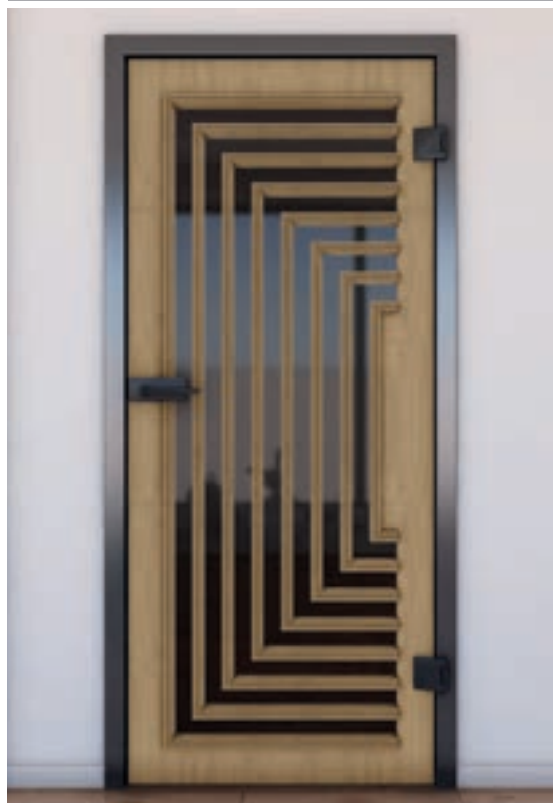

+ Серое стекло

Артикул: **KLSPR-0215**

Сосна

Дуб

Белый

Бук

Ясень Белый

Орех