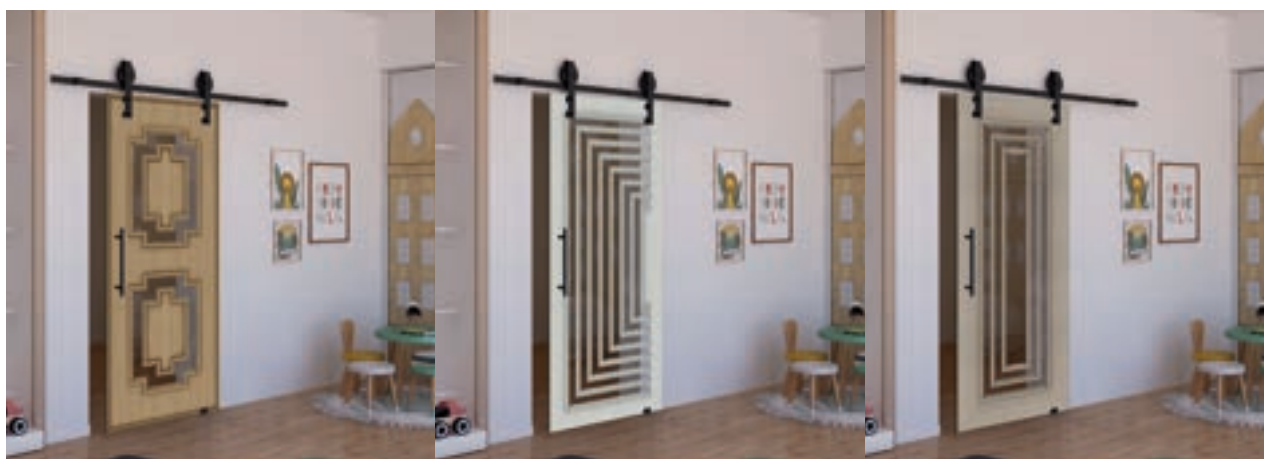

Выбор вариантов мотивов для Раздвижная дверь BARN-Line:

Модель для начинающих **Раздвижная дверь BARN-Line** - Наша команда с радостью вас проконсультирует.