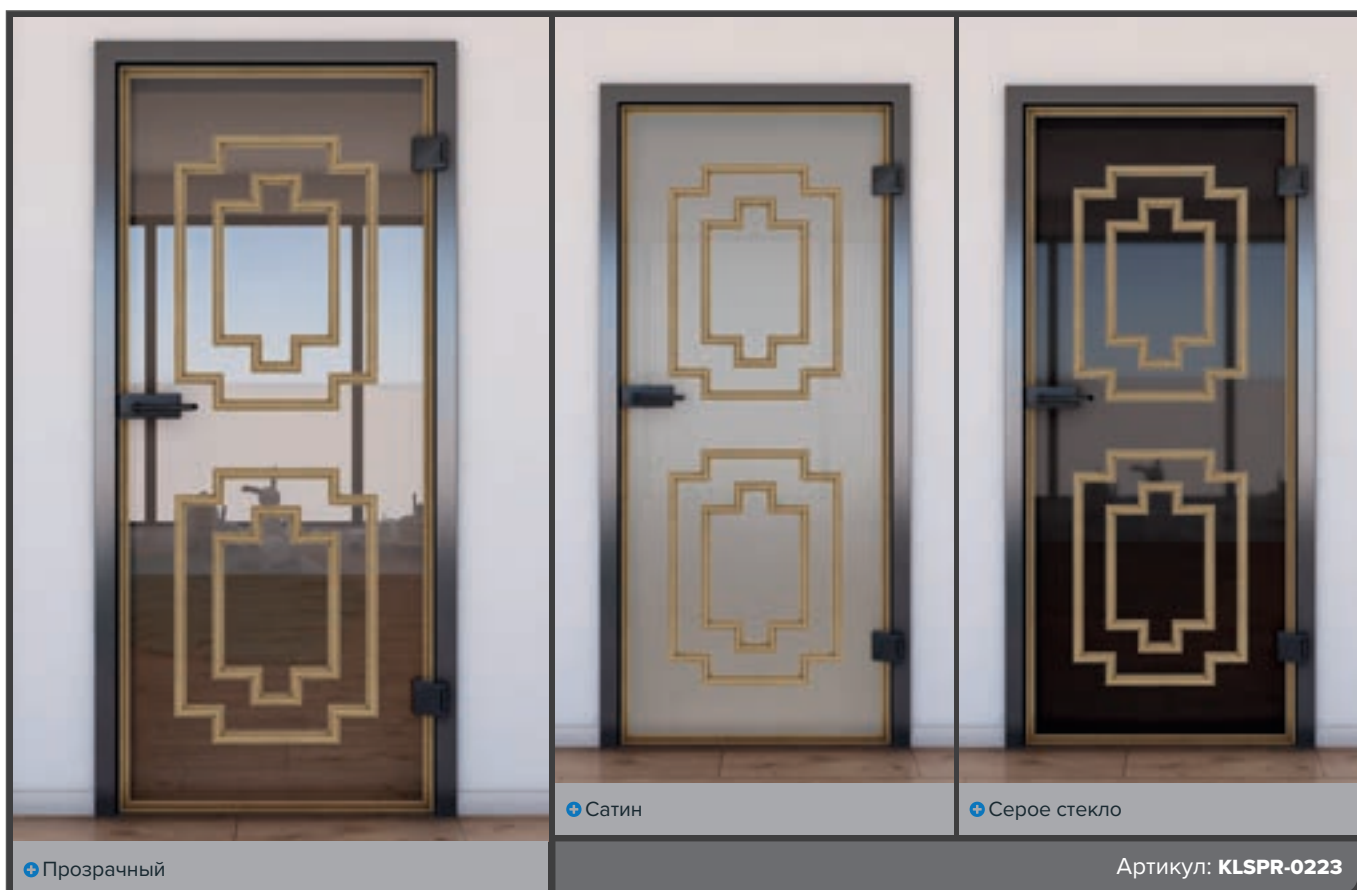

Сосна

Дуб

Белый

Бук

Ясень Белый

Орех