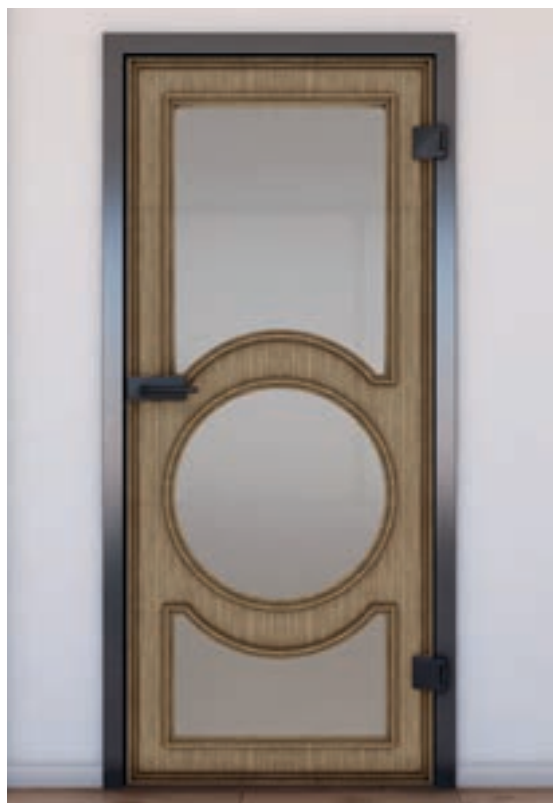

Ясень Белый

Орех

+ Прозрачный

+ Сатин

+ Серое стекло

Артикул: **KLSPR-0630**

Сосна

Дуб