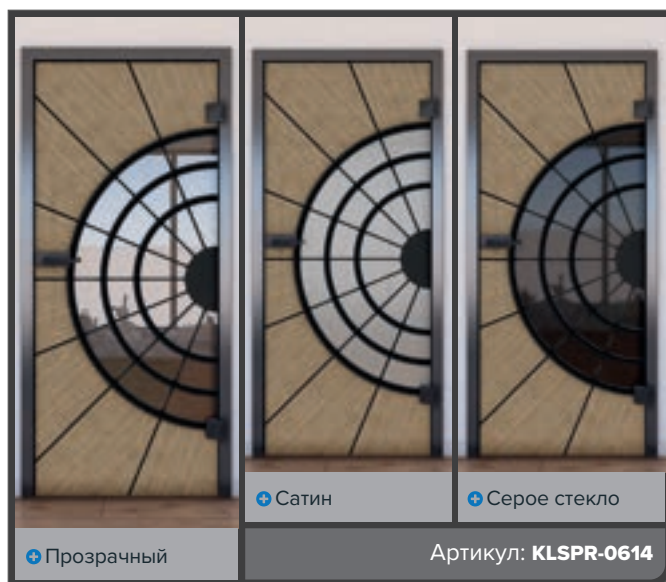

Сосна

Дуб

Белый

Бук

Ясень Белый

Орех