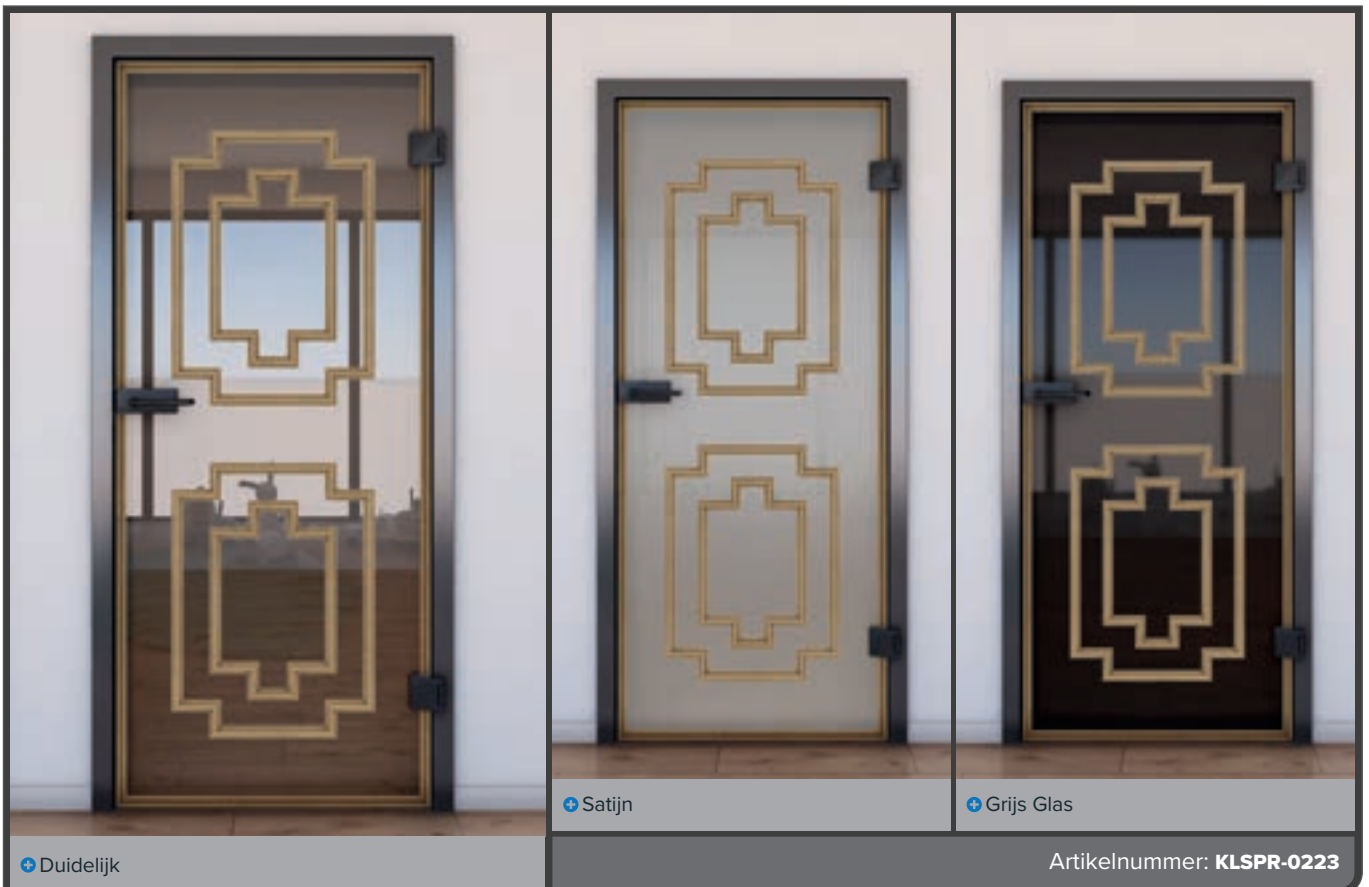

Pijnboom

Eik

Wit

Beuken

As Wit

Okkernoot