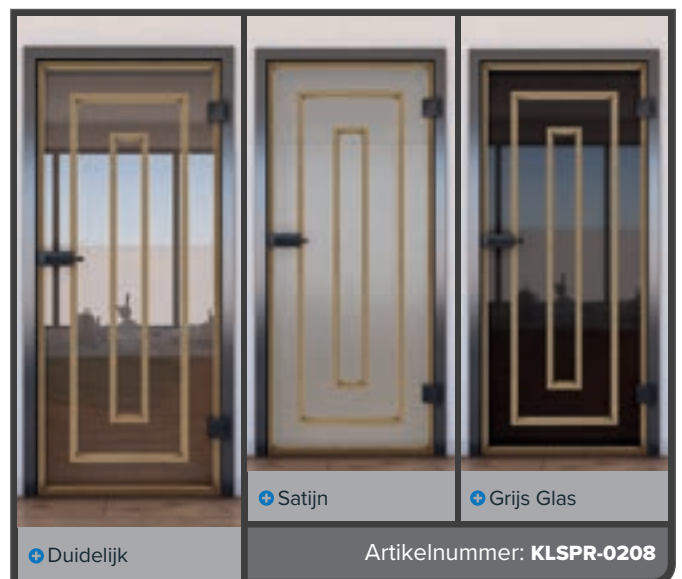

Pijnboom

Eik

Wit

Beuken

As Wit

Okkernoot