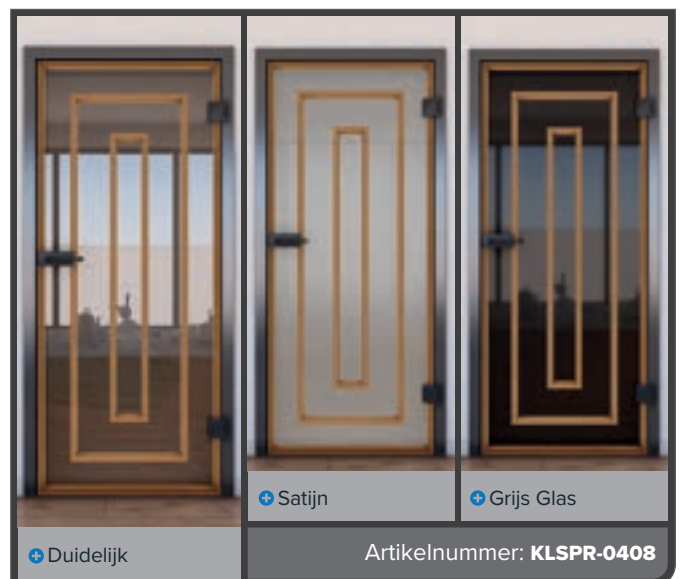

Pijnboom

Eik

Wit

Beuken

As Wit

Okkernoot