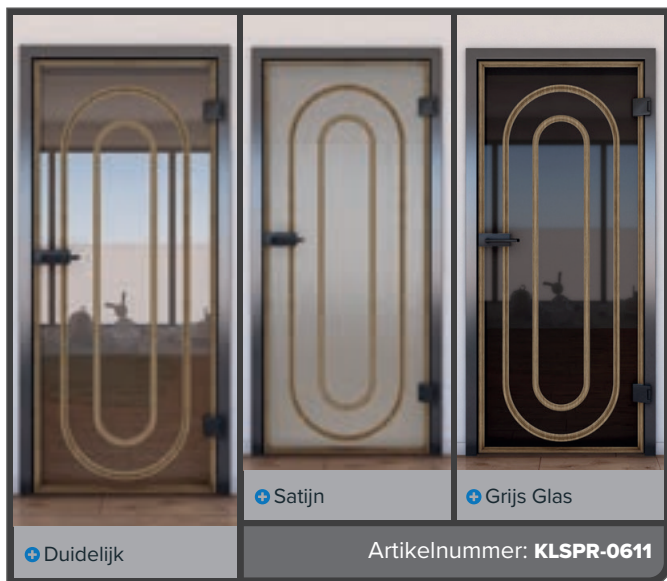

Pijnboom

Eik

Wit

Beuken

As Wit

Okkernoot