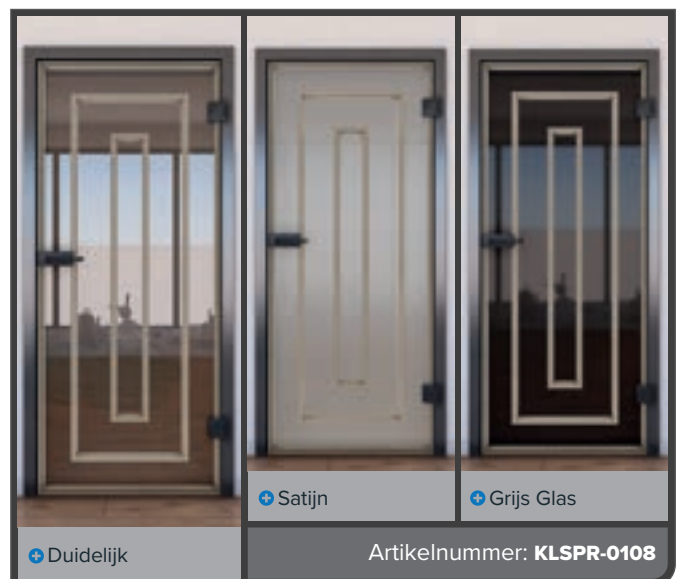

Pijnboom

Eik

Wit

Beuken

As Wit

Okkernoot