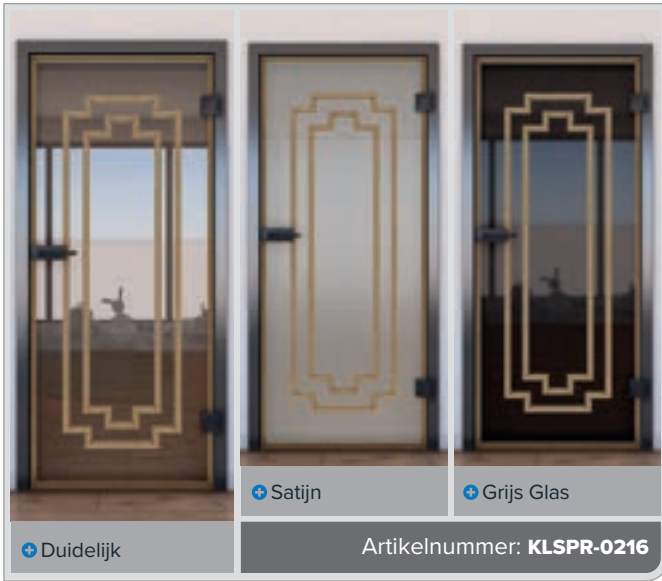

Het instapmodel **Schuifdeur ECO-Line** - Ons team adviseert u graag.

Digitale printontwerpen voor **Schuifdeur SLIM-Line:**

Elegant, mooi en discreet.

Onze SLIM-Line schuifdeur combineert edele materialen met een discrete railgeleiding. Het is ongeveer half zo hoog als onze ECO-Line. Ook hier is ons basisproduct veiligheidsglas.

Pijnboom

Eik

Wit

Beuken

As Wit

Okkernoot

Pijnboom

Eik