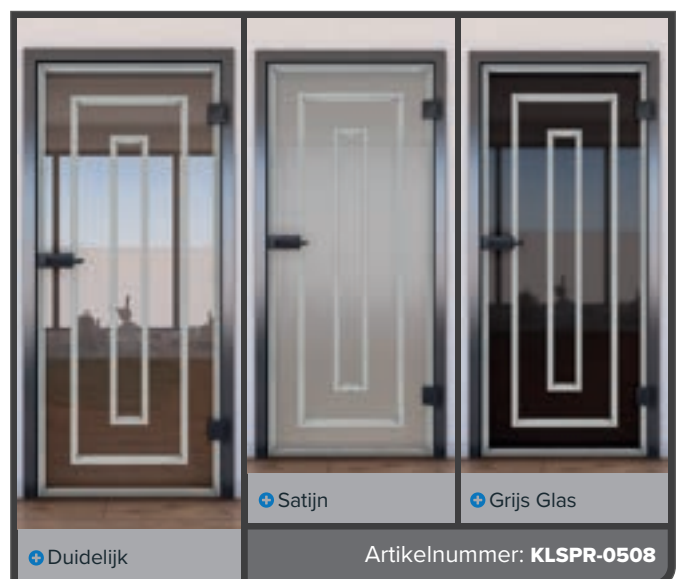

Pijnboom

Eik

Wit

Beuken

As Wit

Okkernoot