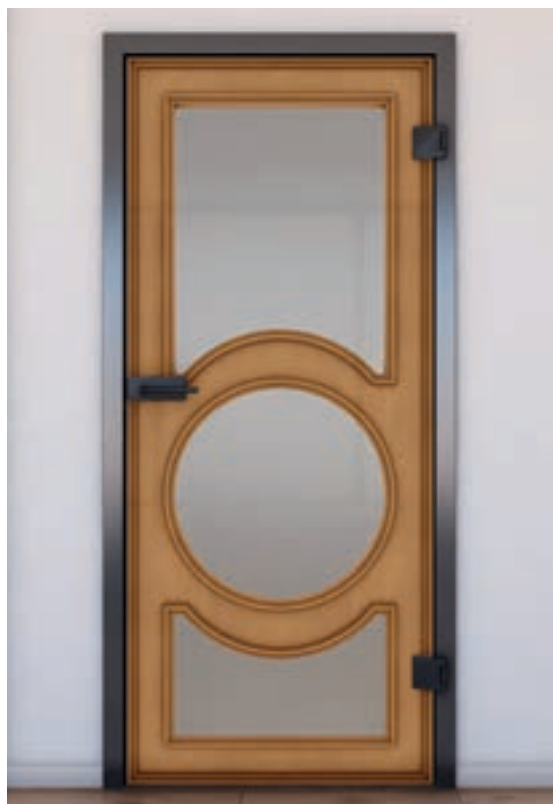

As Wit

Okkernoot

+ Duidelijk

+ Satijn

+ Grijs Glas

Artikelnummer: **KLSPR-0430**

Pijnboom

Eik