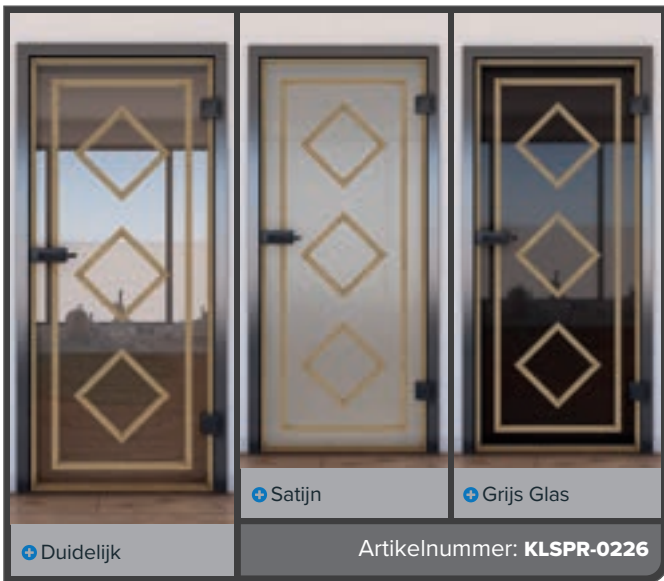

As Wit

Okkernoot

+ Duidelijk

+ Satijn

+ Grijs Glas

Artikelnummer: **KLSPR-0230**

Pijnboom

Eik