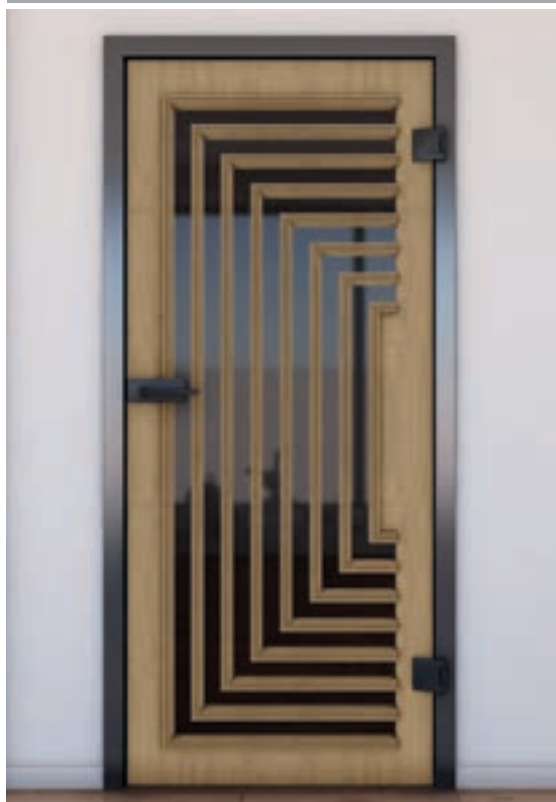

+ Grijs Glas

Artikelnummer: **KLSPR-0215**

Pijnboom

Eik

Wit

Beuken

As Wit

Okkernoot