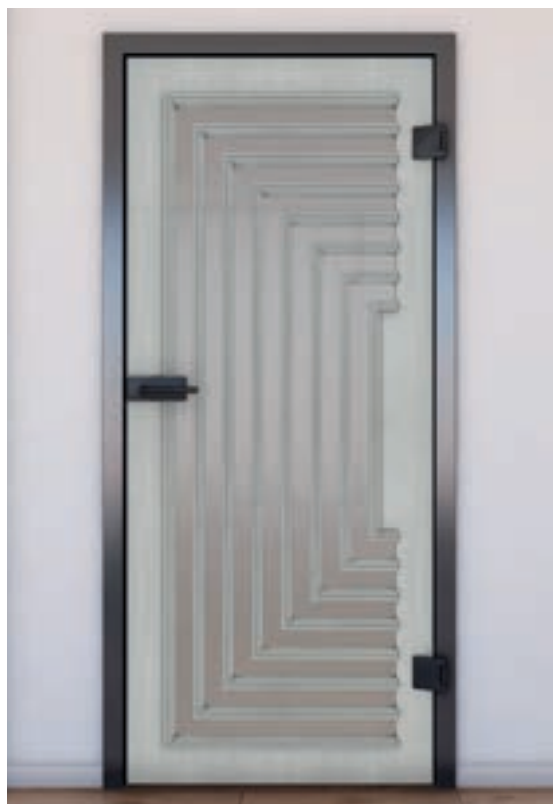

+ Satijn

Artikelnummer: **KLSPR-0515**

Pijnboom

Eik

Wit

Beuken

As Wit

Okkernoot