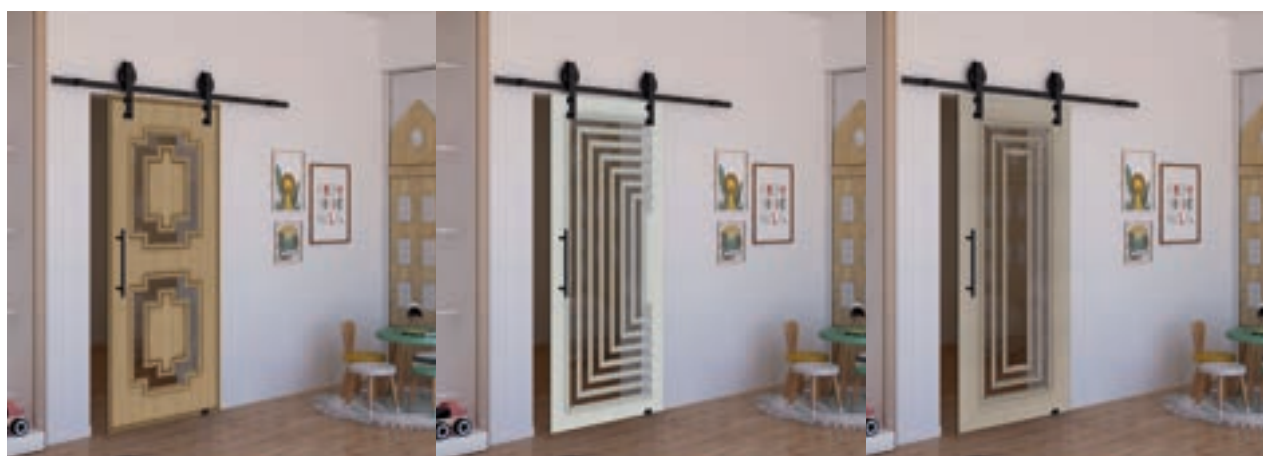

Selectie van motiefvarianten voor de **Schuifdeur BARN-Line:**

Het instapmodel **Schuifdeur BARN-Line** - Ons team adviseert u graag.