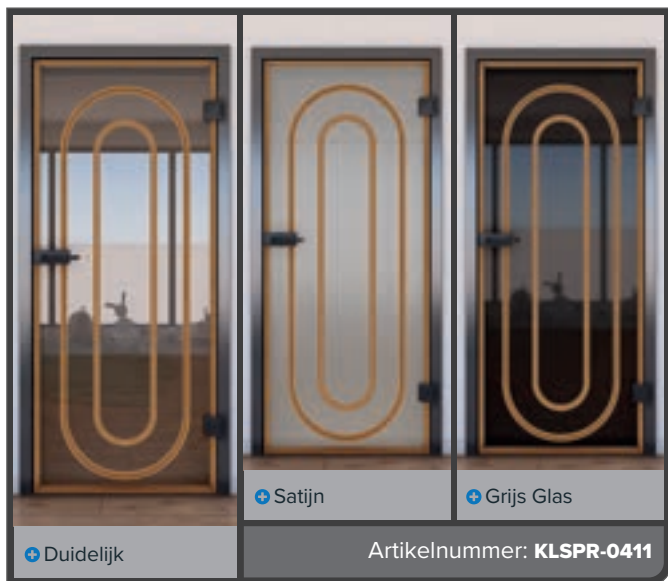

Pijnboom

Eik

Wit

Beuken

As Wit

Okkernoot