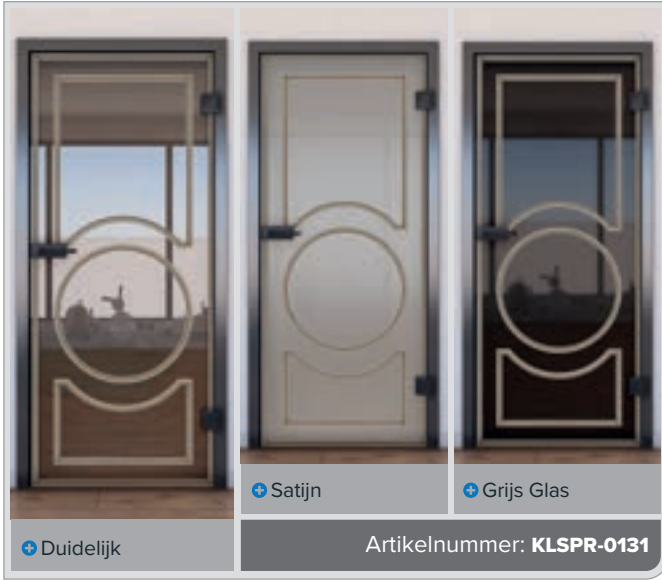

Pijnboom

Eik