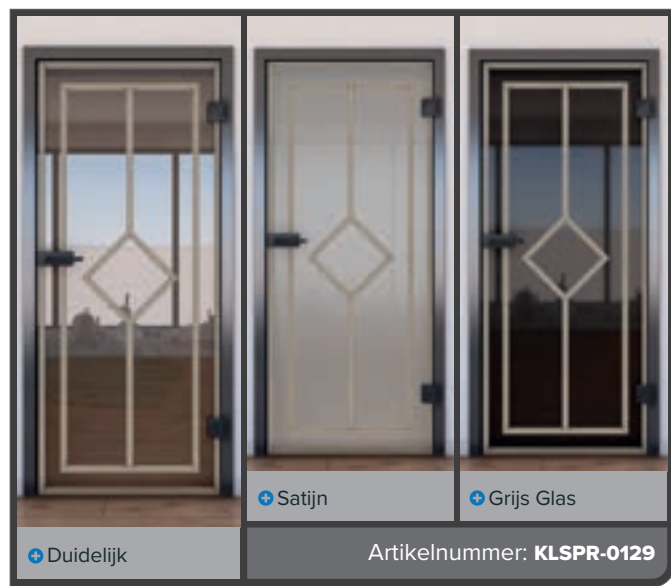

As Wit

Okkernoot