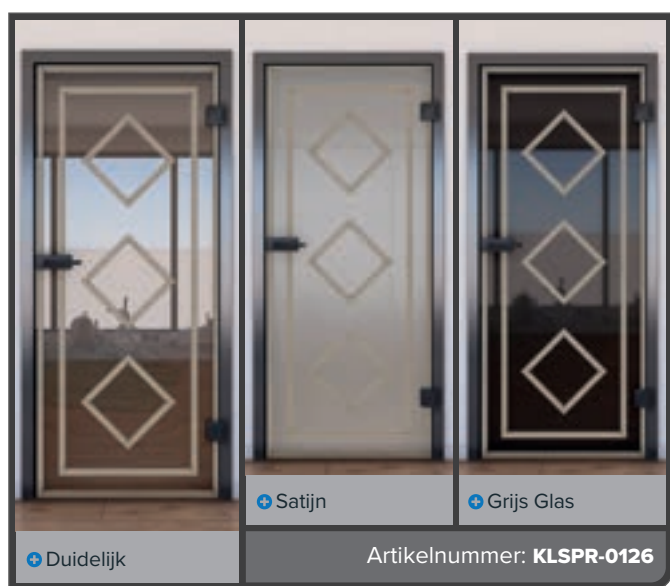

Pijnboom

Eik

Wit

Beuken

As Wit

Okkernoot