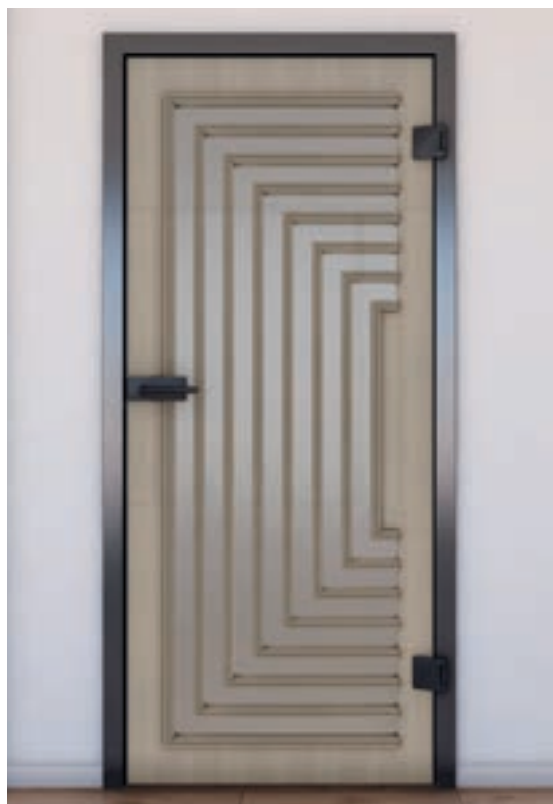

+ Satijn

Artikelnummer: **KLSPR-0115**

Pijnboom

Eik

Wit

Beuken

As Wit

Okkernoot