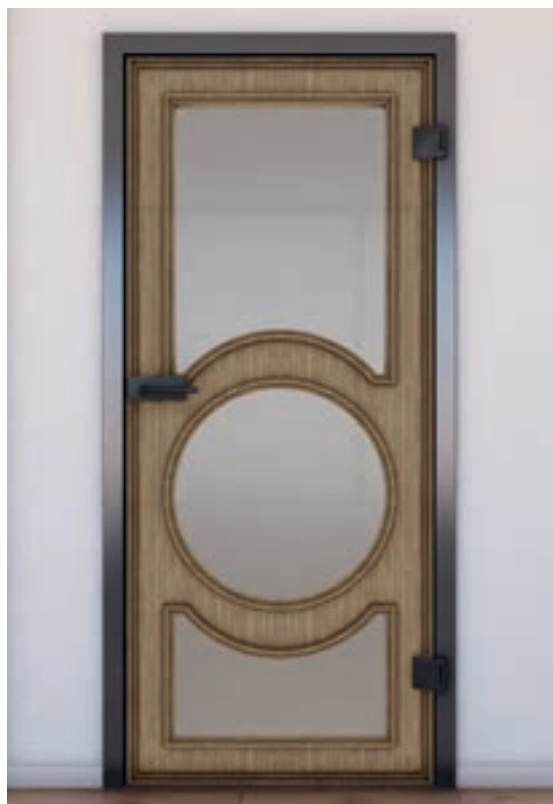

As Wit

Okkernoot

+ Duidelijk

+ Satijn

+ Grijs Glas

Artikelnummer: **KLSPR-0630**

Pijnboom

Eik