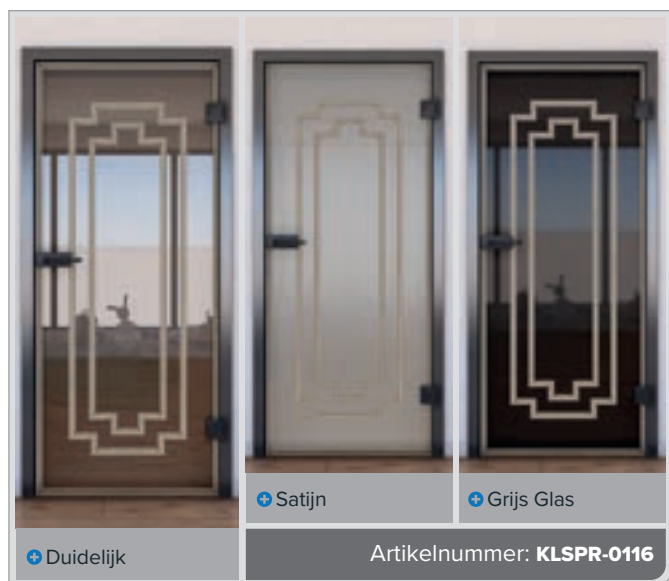

Pijnboom

Eik