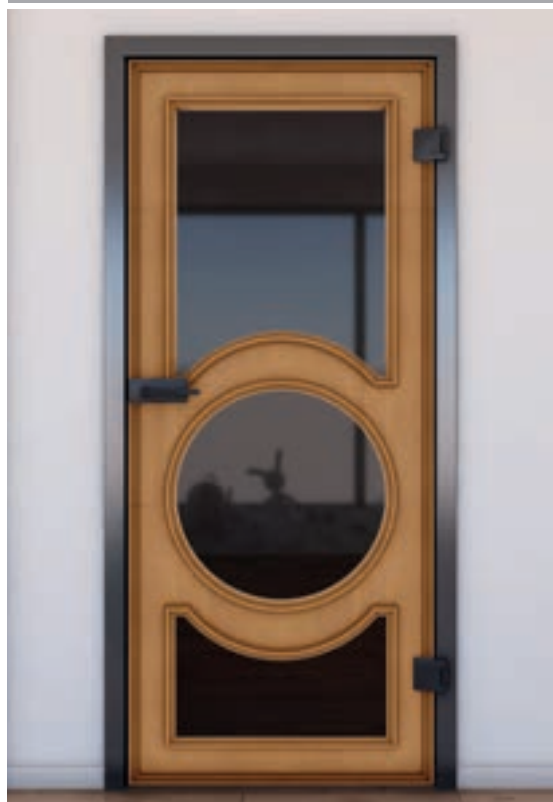

As Wit

Okkernoot

+ Duidelijk

+ Satijn

+ Grijs Glas

Artikelnummer: **KLSPR-0430**

Pijnboom

Eik