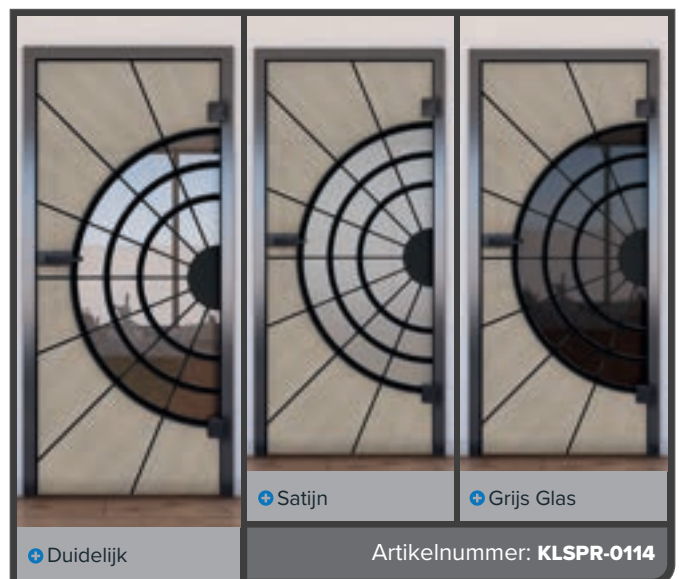

Pijnboom

Eik

Wit

Beuken

As Wit

Okkernoot