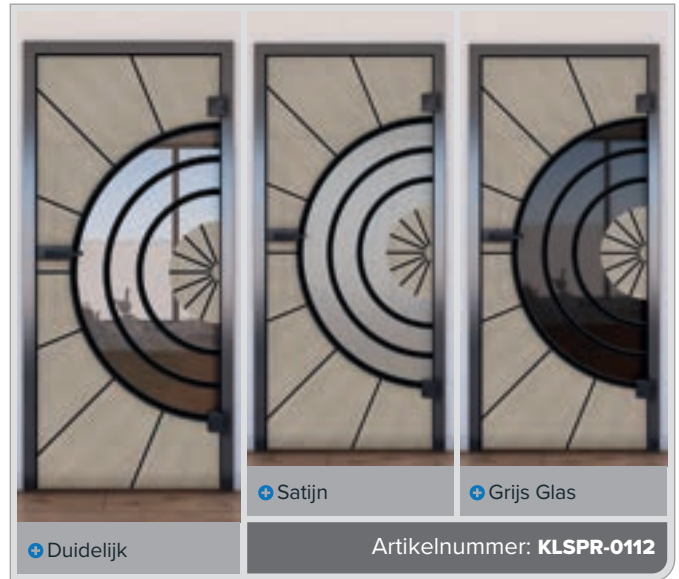

Pijnboom

Eik

Wit

Beuken

As Wit

Okkernoot