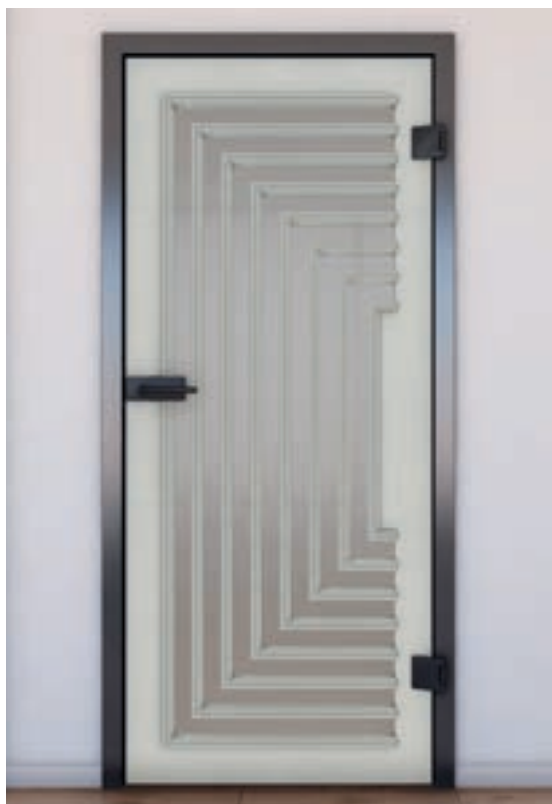

+ Satijn

Artikelnummer: **KLSPR-0315**

Pijnboom

Eik

Wit

Beuken

As Wit

Okkernoot