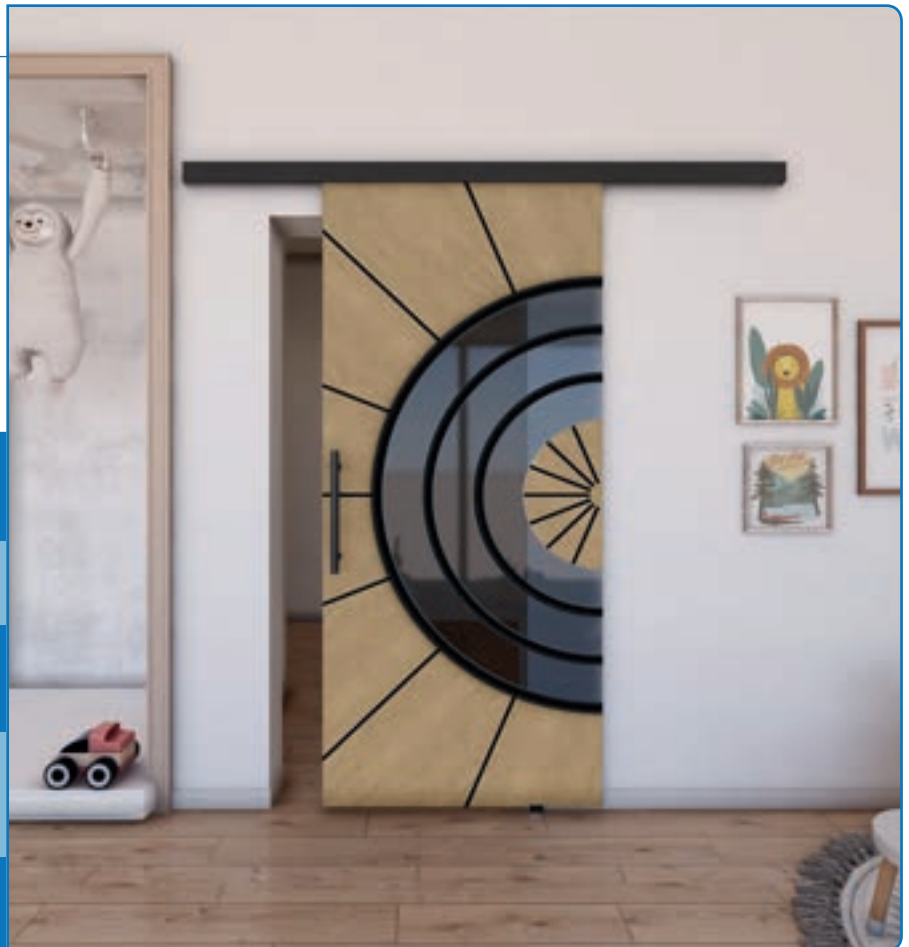

Digitale printontwerpen voor **Schuifdeur BLACK-Line:**

Elegant, mooi en discreet.

Onze BLACK-Line schuifdeur combineert edele materialen met een discrete railgeleiding. Het is ongeveer half zo hoog als onze ECO-Line. Ook hier is ons basisproduct veiligheidsglas.

Voordelen **BLACK-Line:**

- + **Hoogte van de afdekplaat:**
  58 mm
- + **Zacht sluiten:**
  Dubbelzijdig
- + **Oppervlak:**
  Geanodiseerd roestvrij staal
- + **Bijzondere kenmerken:**
  Geanodiseerd roestvrij staal