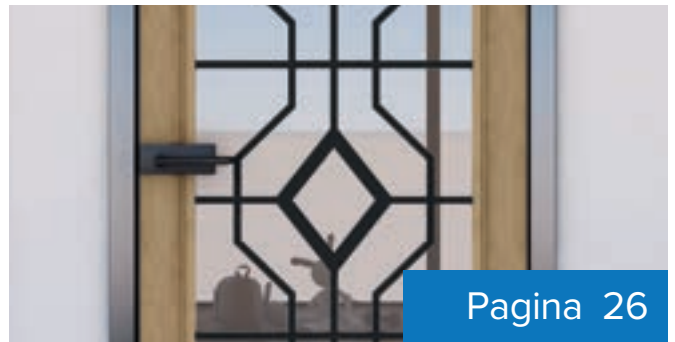

Inhoudsopgave

Ontdek onze unieke volglazen deuren en glazen schuifdeuren, verrijkt met speciale ontwerpen door middel van UV-digitale druk. Deze deuren combineren charmante stijl met moderne elegantie en laten zacht licht door terwijl ze de ruimte visueel verbeteren.

Pijnboom

Eik

Wit

Beuken

As Wit

Okkernoot