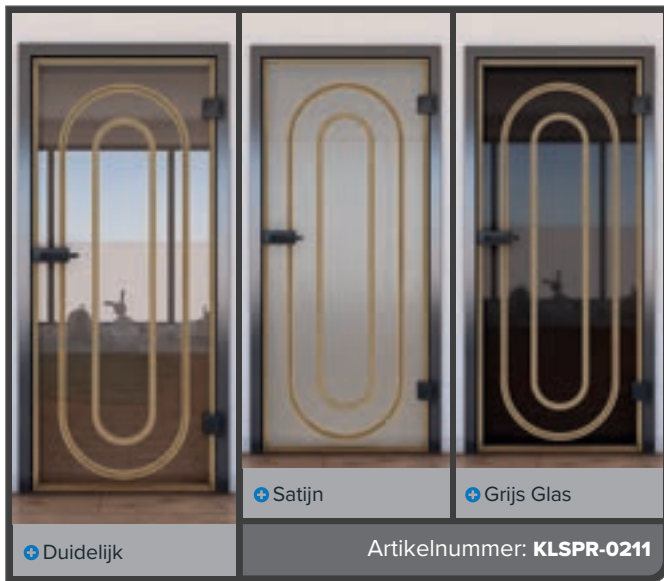

Pijnboom

Eik

Wit

Beuken

As Wit

Okkernoot