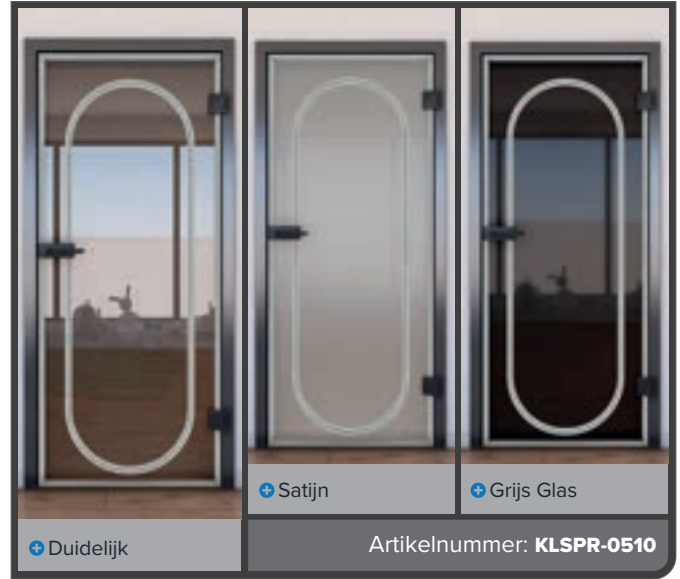

Pijnboom

Eik

Wit

Beuken

As Wit

Okkernoot