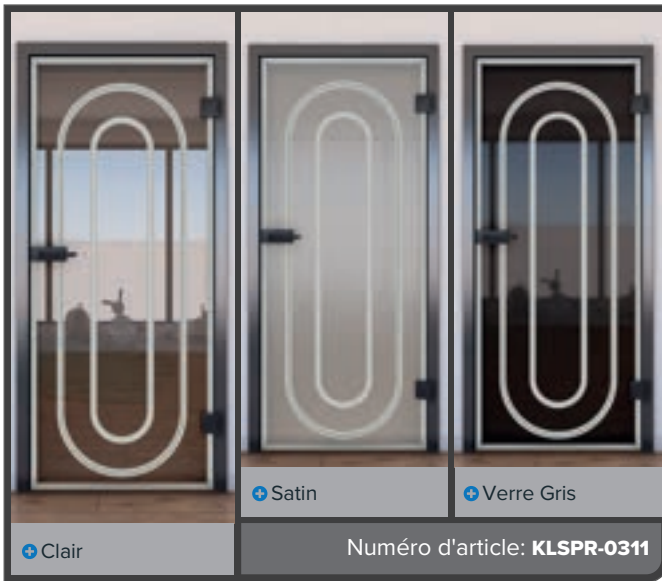

Pin

Chêne

Blanc

Hêtre

Blanc Frêne

Noyer