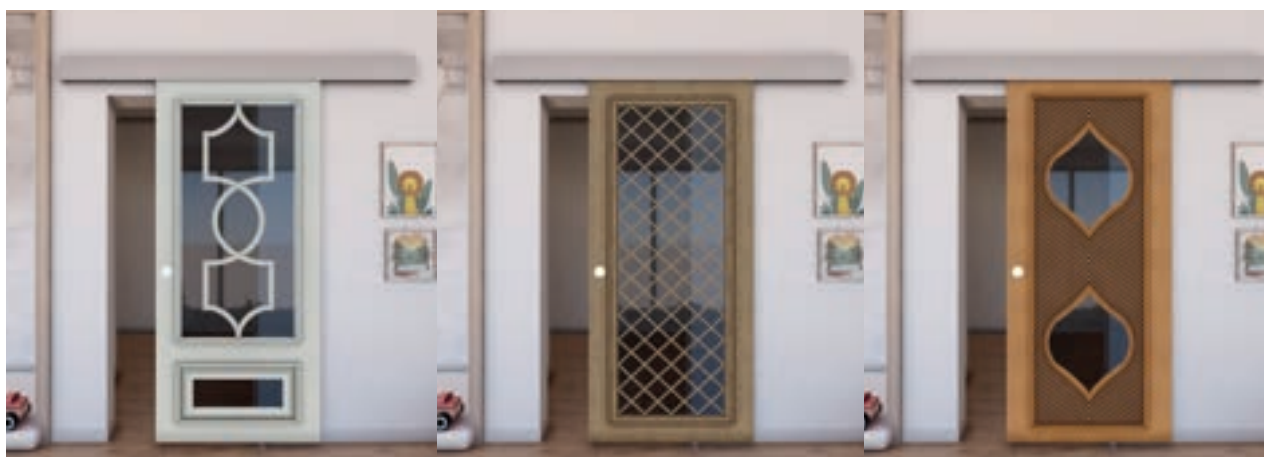

Décors d'impression numérique pour **Porte Coulissante ECO-Line:**

Le verre peut être si beau.

Comme tous nos verres, le produit de base est un verre de sécurité. Notre porte coulissante est un beau modèle d'entrée de gamme. Elle sépare les espaces tout en laissant passer beaucoup de lumière. Le choix idéal pour ceux qui souhaitent diviser des pièces sans renoncer à la lumière.

Avantages ECO-Line:

+ Hauteur de l'habillage:
115 mm

+ Fermeture en douceur:
Double face

+ Surface:
Aluminium anodisé

+ Caractéristiques spéciales:
Construction simple

Sélection des variantes de motifs pour **Porte Coulissante ECO-Line:**

Le modèle d'entrée de gamme **Porte Coulissante ECO-Line** - Notre équipe se fera un plaisir de vous conseiller

Décors d'impression numérique pour **Porte Coulissante SLIM-Line:**

Élégant, beau et discret.

Notre porte coulissante SLIM-Line combine des matériaux nobles avec un guide de rail discret. Elle est environ deux fois plus basse que notre ECO-Line. Ici aussi, notre produit de base en verre est un verre de sécurité.