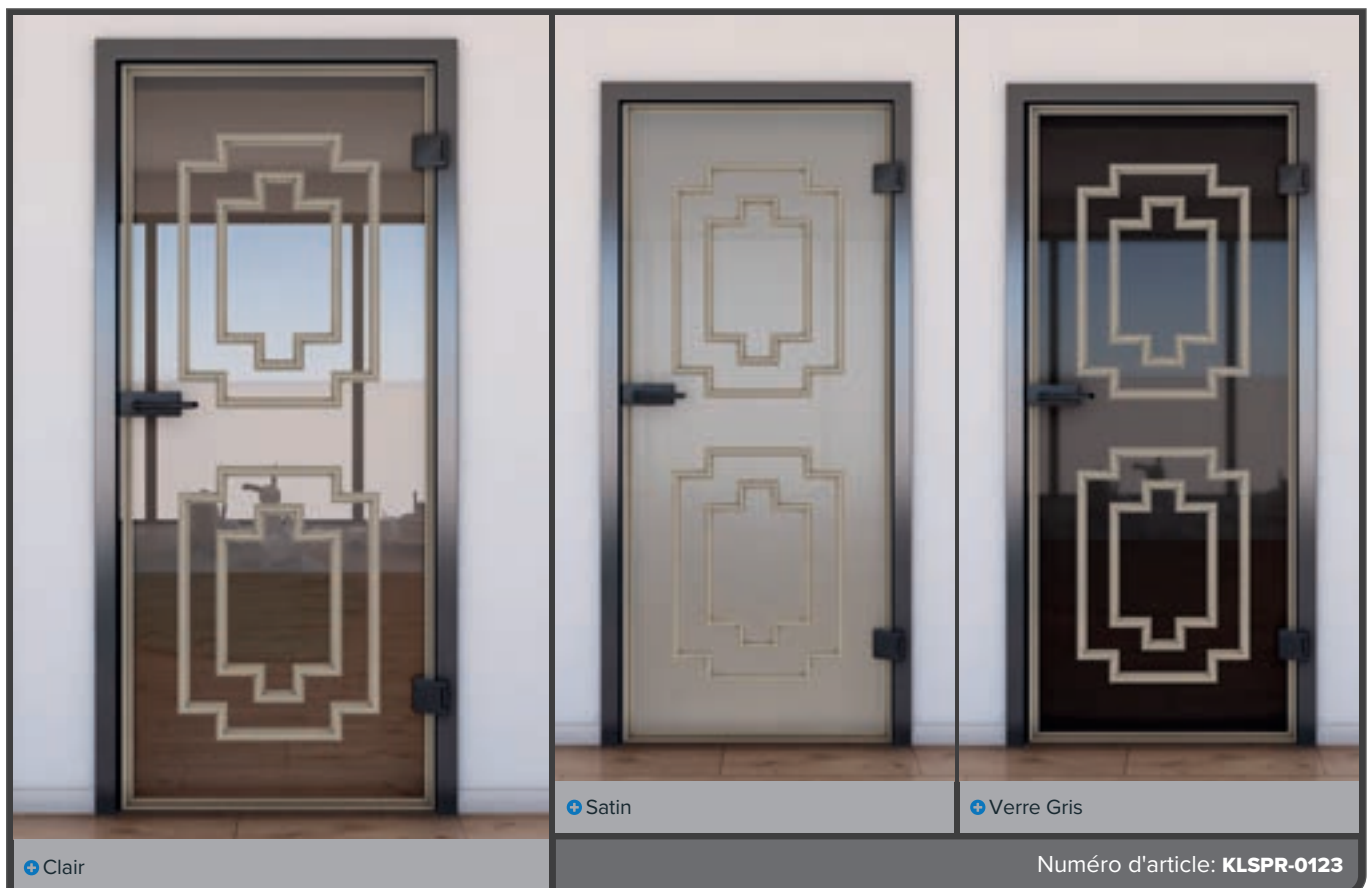

Pin

Chêne

Blanc

Hêtre

Blanc Frêne

Noyer