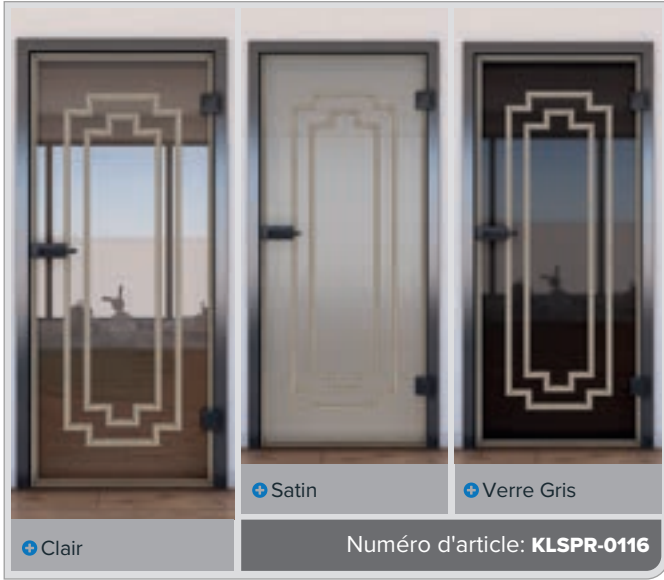

Pin

Chêne

Blanc

Hêtre

Blanc Frêne

Noyer