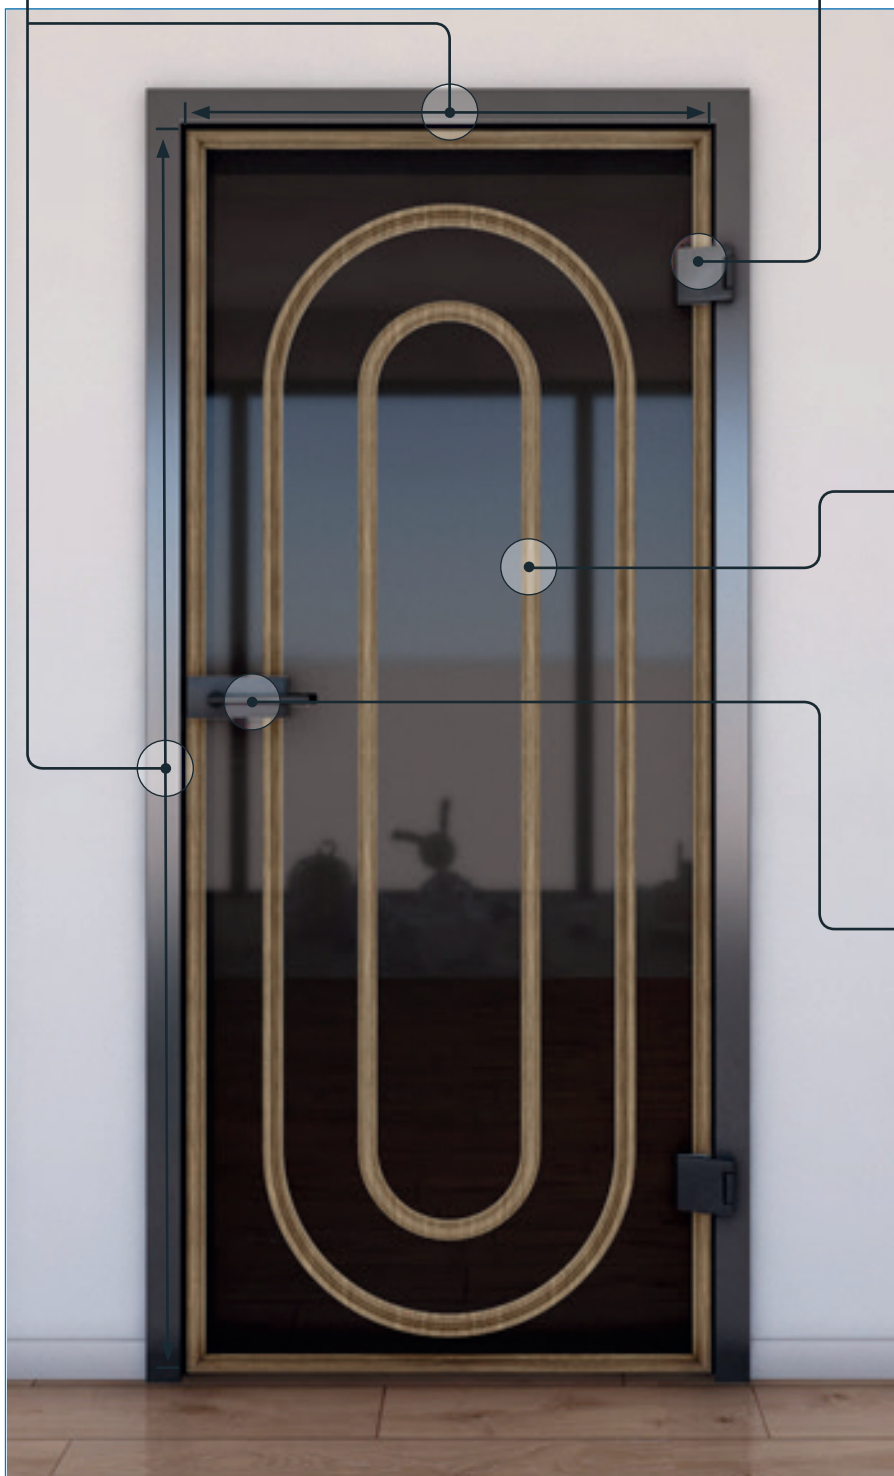

Décors d'impression numérique pour **Porte Coulissante ECO-Line:**

Le verre peut être si beau.

Comme tous nos verres, le produit de base est un verre de sécurité. Notre porte coulissante est un beau modèle d'entrée de gamme. Elle sépare les espaces tout en laissant passer beaucoup de lumière. Le choix idéal pour ceux qui souhaitent diviser des pièces sans renoncer à la lumière.

Comme tous nos verres, le produit de base est un verre de sécurité. Notre porte coulissante est un beau modèle d'entrée de gamme. Elle sépare les espaces tout en laissant passer beaucoup de lumière. Le choix idéal pour ceux qui souhaitent diviser des pièces sans renoncer à la lumière.

Décors d'impression numérique pour **Porte Coulissante BLACK-Line:**

Élégant, beau et discret.

Notre porte coulissante BLACK-Line combine des matériaux nobles avec un guide de rail discret. Elle est environ deux fois plus basse que notre ECO-Line. Ici aussi, notre produit de base en verre est un verre de sécurité.

Choisissez Votre Poignée:

Poignée ouverte, poignée fermée ou guidon. Nous avons exactement ce qu'il vous faut :

Décors d'impression numérique pour numérique pour **Découpes de lumière**

La technologie d'impression numérique ouvre des possibilités inimaginables pour la conception de portes en bois.