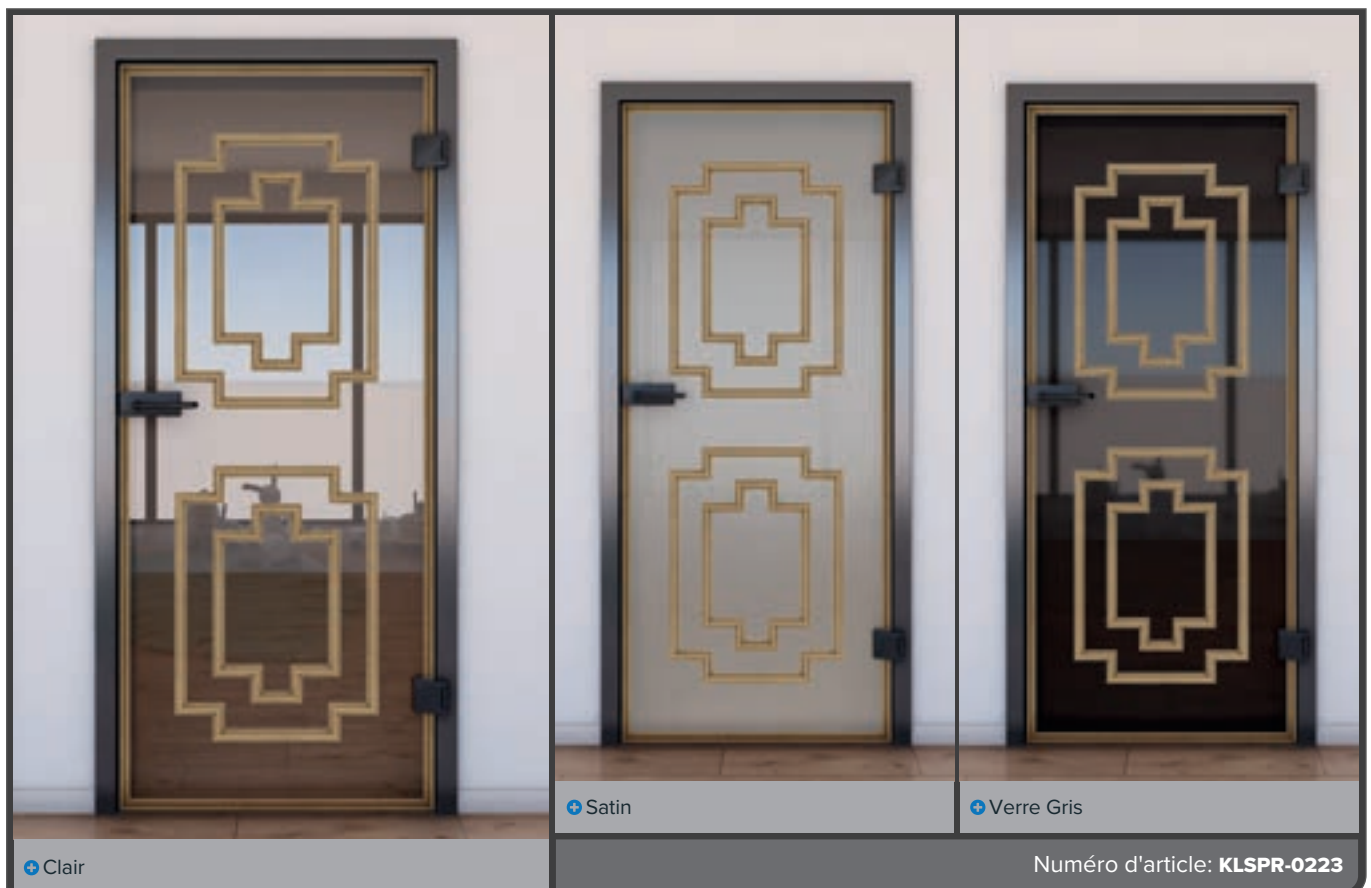

Pin

Chêne

Blanc

Hêtre

Blanc Frêne

Noyer