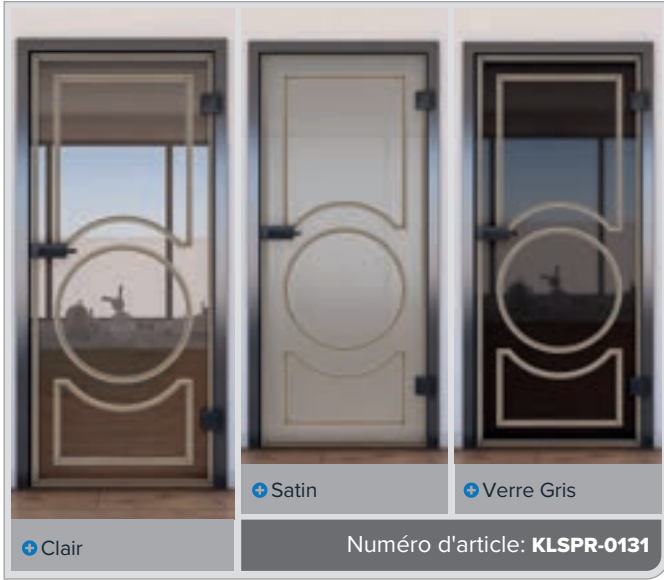

Pin

Chêne

Blanc

Hêtre

Blanc Frêne

Noyer