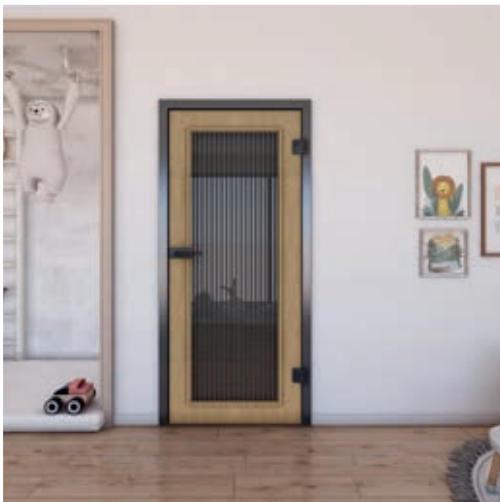

Décors d'impression numérique pour **Porte Coulissante ECO-Line:**

Le verre peut être si beau.

Comme tous nos verres, le produit de base est un verre de sécurité. Notre porte coulissante est un beau modèle d'entrée de gamme. Elle sépare les espaces tout en laissant passer beaucoup de lumière. Le choix idéal pour ceux qui souhaitent diviser des pièces sans renoncer à la lumière.