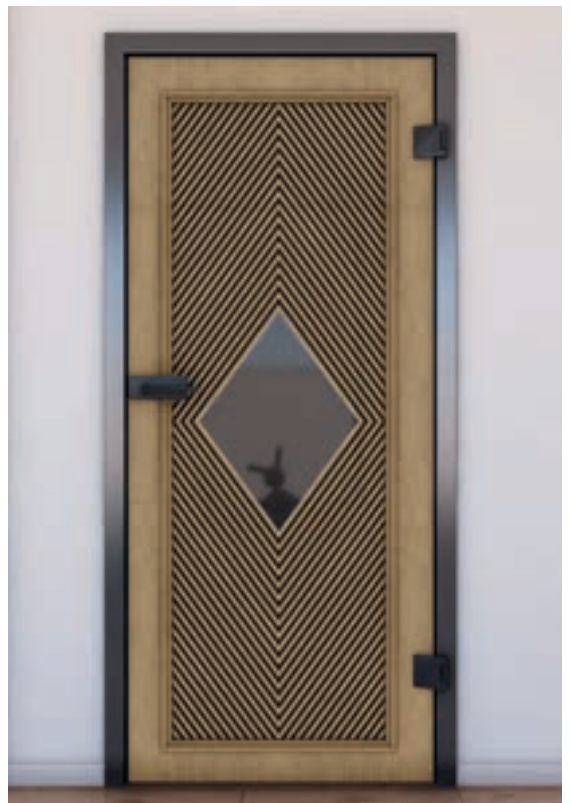

+ Verre Gris

Numéro d'article: **KLSPR-0245**

Pin

Chêne

Blanc

Hêtre

Blanc Frêne

Noyer