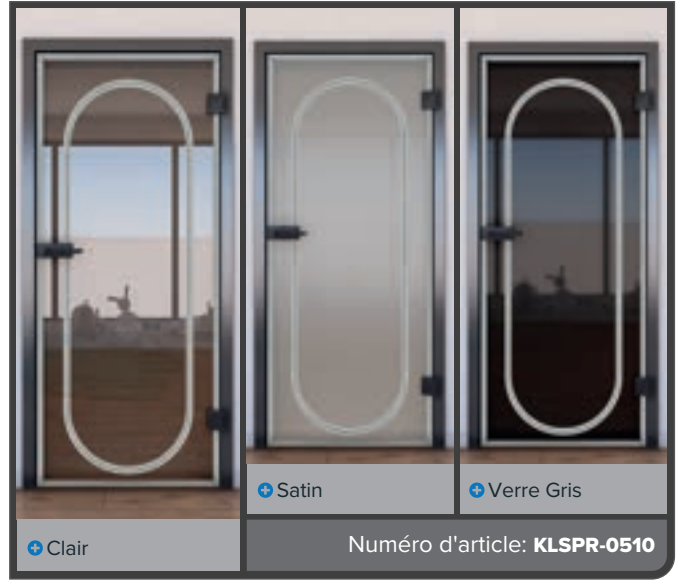

Pin

Chêne

Blanc

Hêtre

Blanc Frêne

Noyer