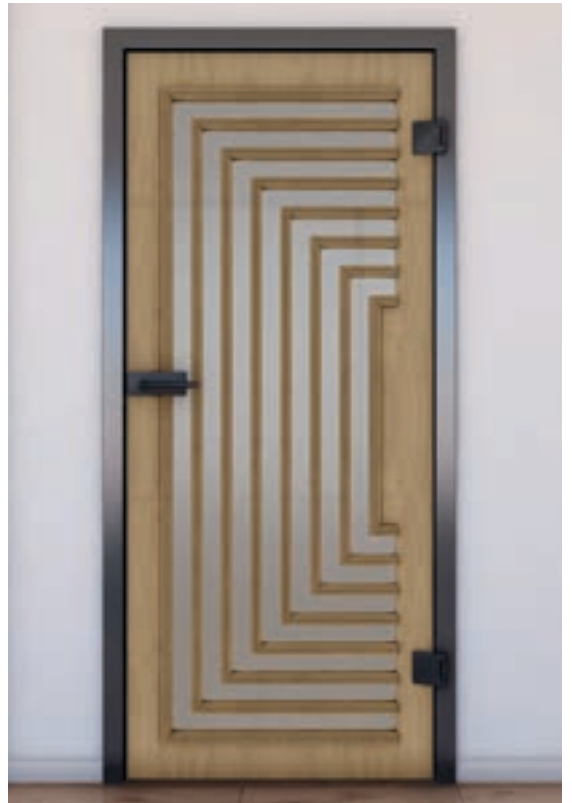

+ Satin

Numéro d'article: **KLSPR-0215**

Pin

Chêne

Blanc

Hêtre

Blanc Frêne

Noyer