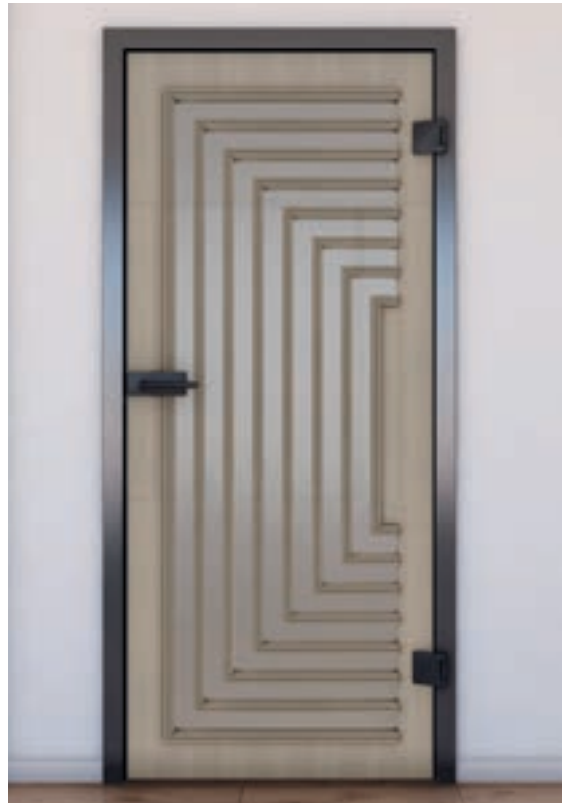

+ Satin

Numéro d'article: **KLSPR-0115**

Pin

Chêne

Blanc

Hêtre

Blanc Frêne

Noyer