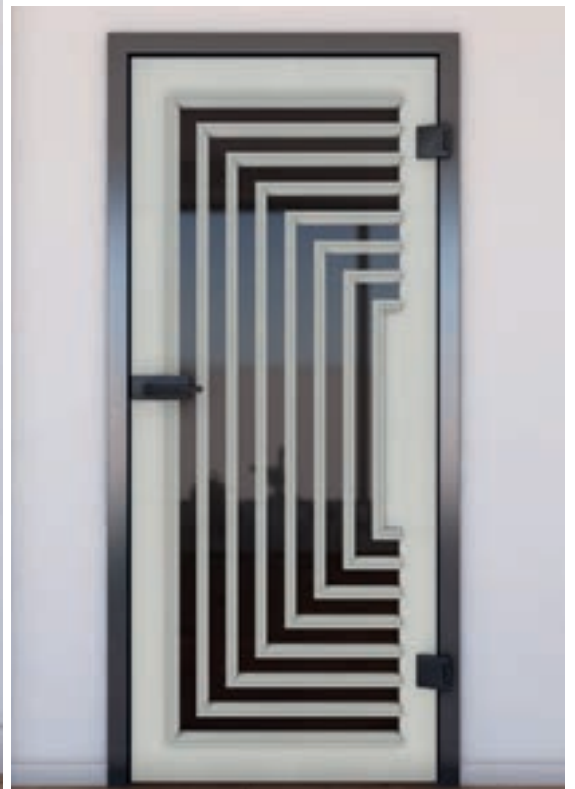

+ Verre Gris

Numéro d'article: **KLSPR-0315**

Pin

Chêne

Blanc

Hêtre

Blanc Frêne

Noyer