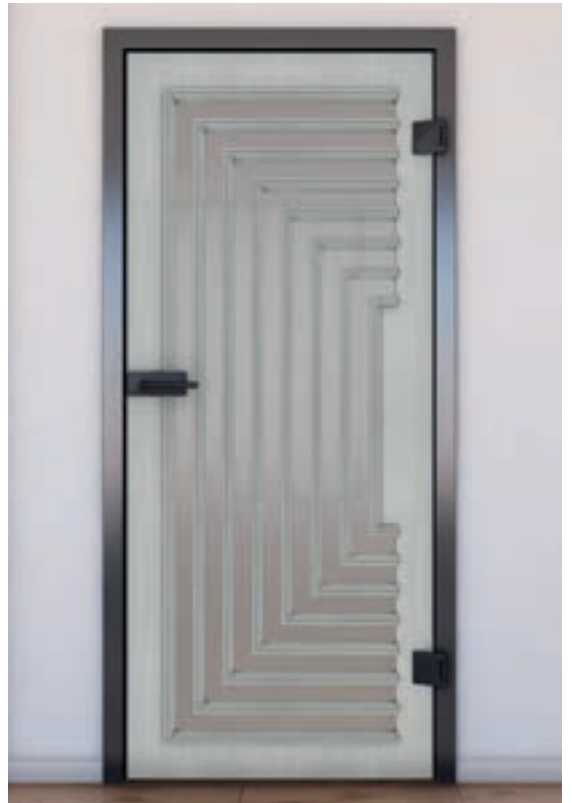

+ Satin

Numéro d'article: **KLSPR-0515**

Pin

Chêne

Blanc

Hêtre

Blanc Frêne

Noyer