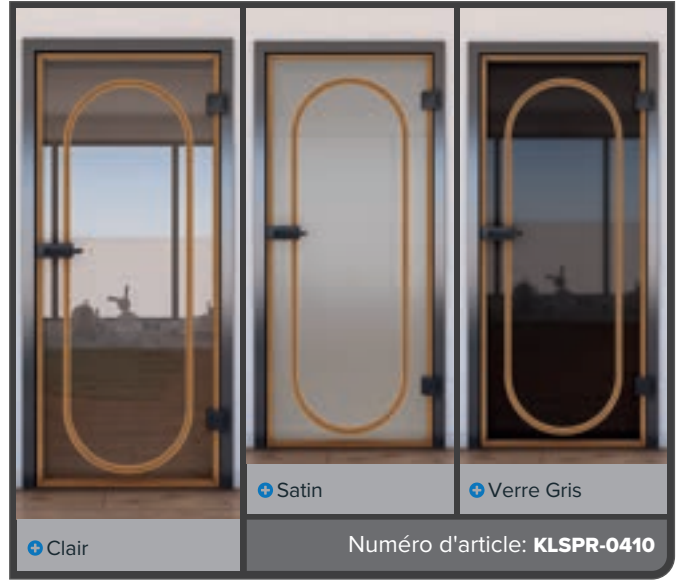

Pin

Chêne

Blanc

Hêtre

Blanc Frêne

Noyer