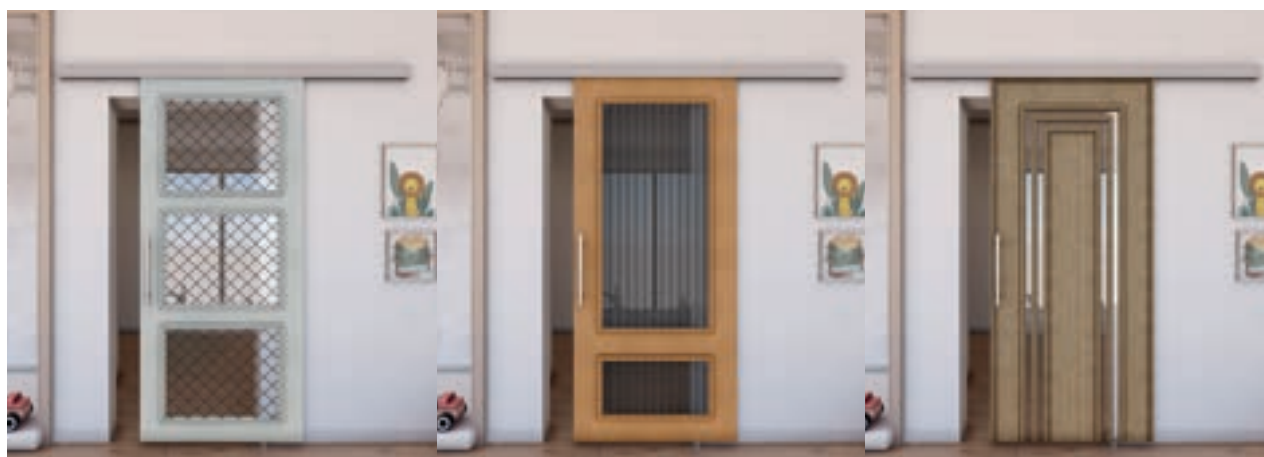

Décors d'impression numérique pour **Porte Coulissante ECO-Line:**

Le verre peut être si beau.

Comme tous nos verres, le produit de base est un verre de sécurité. Notre porte coulissante est un beau modèle d'entrée de gamme. Elle sépare les espaces tout en laissant passer beaucoup de lumière. Le choix idéal pour ceux qui souhaitent diviser des pièces sans renoncer à la lumière.

Notre porte coulissante SLIM-Line combine des matériaux nobles avec un guide de rail discret. Elle est environ deux fois plus basse que notre ECO-Line. Ici aussi, notre produit de base en verre est un verre de sécurité.

Avantages SLIM-Line:

+ **Hauteur de l'habillage:**
58 mm

+ **Fermeture en douceur:**
Double face

+ **Surface:**
Acier inoxydable anodisé

+ **Caractéristiques spéciales:**
Très faible hauteur

Sélection des variantes de motifs pour **Porte Coulissante SLIM-Line:**

Comme tous nos verres, le produit de base est un verre de sécurité. Notre porte coulissante est un beau modèle d'entrée de gamme. Elle sépare les espaces tout en laissant passer beaucoup de lumière. Le choix idéal pour ceux qui souhaitent diviser des pièces sans renoncer à la lumière.