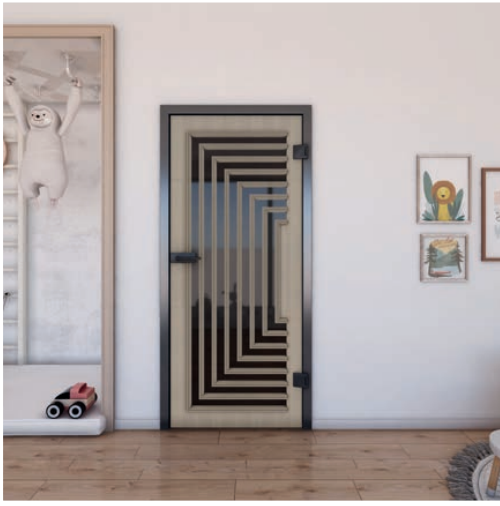

Choisissez Votre Charnières:

Sur l'illustration, vous pouvez voir un petit extrait de notre gamme de charnières. De nombreuses autres charnières se trouvent dans un catalogue séparé.

Votre Motif:

Plutôt des lignes, des motifs modernes ou floraux - notre gamme comprend de nombreuses variantes de motifs. Si vous ne trouvez toujours pas votre bonheur, vous avez la possibilité de faire imprimer un motif totalement personnalisé - c'est vous qui décidez.

Décors d'impression numérique pour **Porte Coulissante ECO-Line:**

Le verre peut être si beau.

Comme tous nos verres, le produit de base est un verre de sécurité. Notre porte coulissante est un beau modèle d'entrée de gamme. Elle sépare les espaces tout en laissant passer beaucoup de lumière. Le choix idéal pour ceux qui souhaitent diviser des pièces sans renoncer à la lumière.