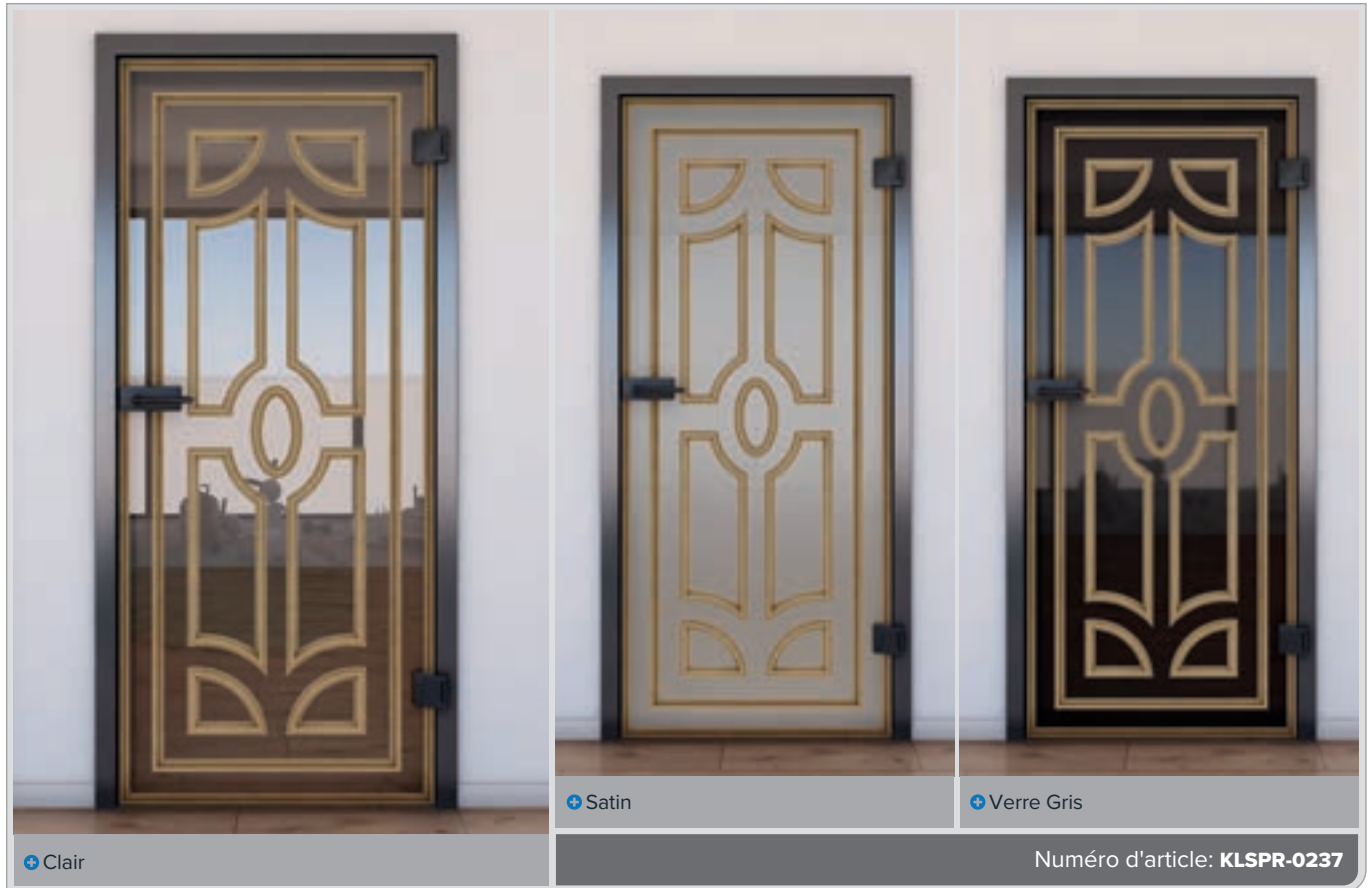

Pin

Chêne

Blanc

Hêtre

Blanc Frêne

Noyer