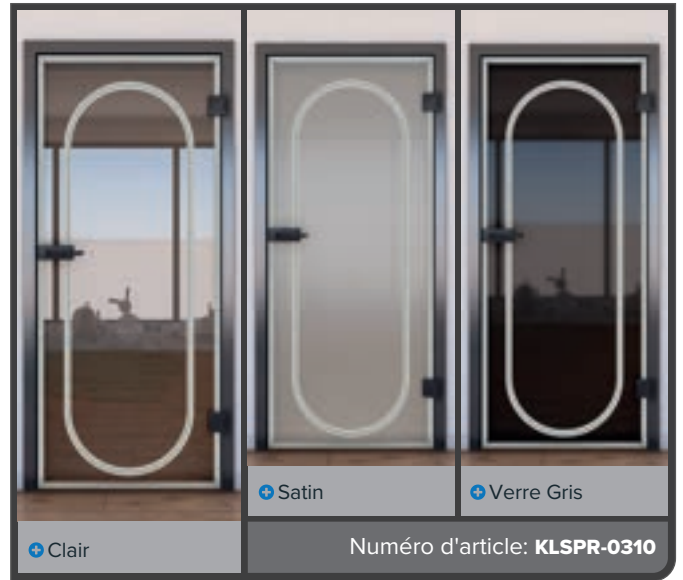

Pin

Chêne

Blanc

Hêtre

Blanc Frêne

Noyer