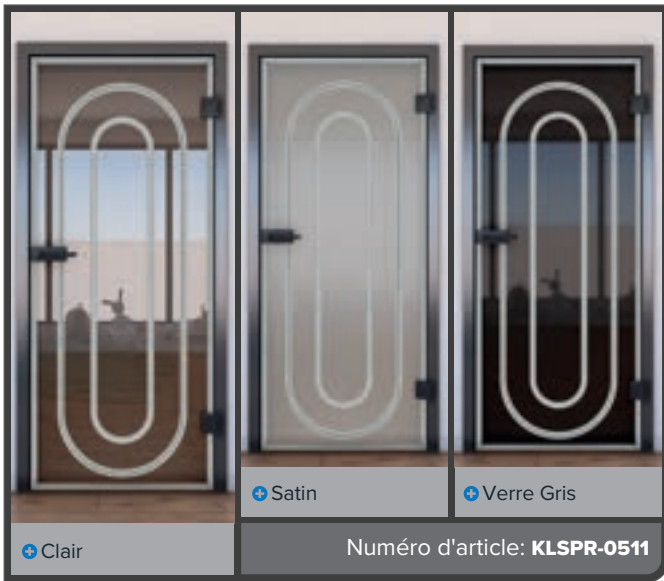

Pin

Chêne

Blanc

Hêtre

Blanc Frêne

Noyer