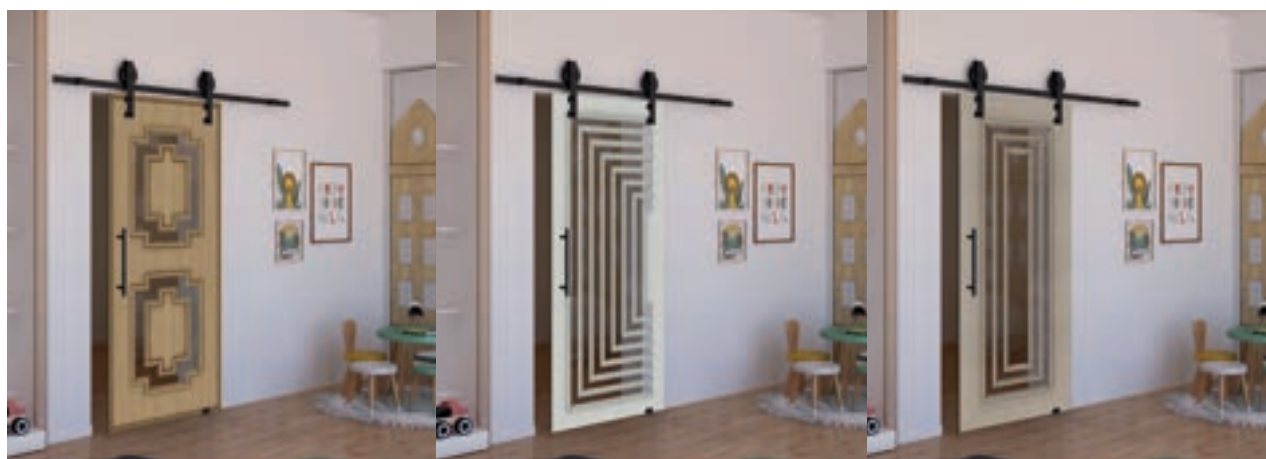

Sélection des variantes de motifs pour **Porte Coulissante BARN-Line:**

Le modèle d'entrée de gamme **Porte Coulissante BARN-Line** - Notre équipe se fera un plaisir de vous conseiller