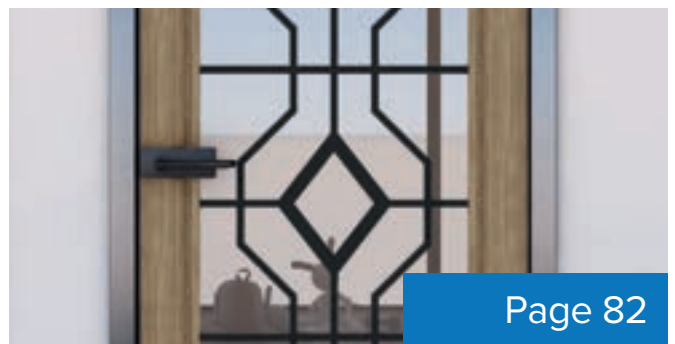

Le sommaire

Découvrez nos portes entièrement vitrées et coulissantes uniques, sublimes par des designs spéciaux grâce à l'impression numérique UV. Ces portes allient style charmant et élégance moderne, laissant passer une lumière douce tout en rehaussant visuellement la pièce.

Noyer