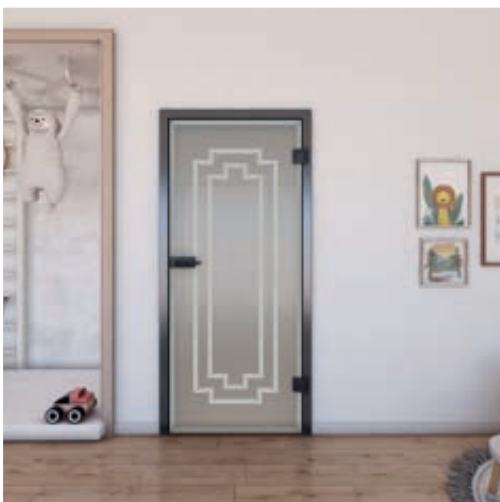

Décors d'impression numérique pour **Porte Coulissante ECO-Line:**

Le verre peut être si beau.

Comme tous nos verres, le produit de base est un verre de sécurité. Notre porte coulissante est un beau modèle d'entrée de gamme. Elle sépare les espaces tout en laissant passer beaucoup de lumière. Le choix idéal pour ceux qui souhaitent diviser des pièces sans renoncer à la lumière.