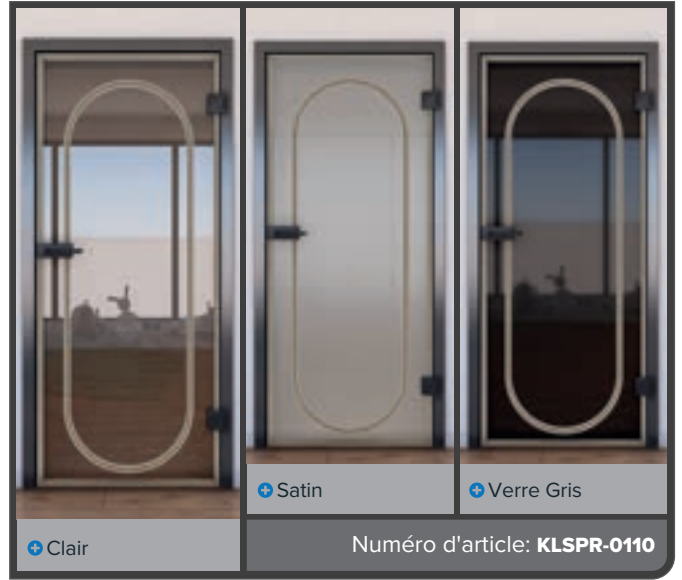

Pin

Chêne

Blanc

Hêtre

Blanc Frêne

Noyer