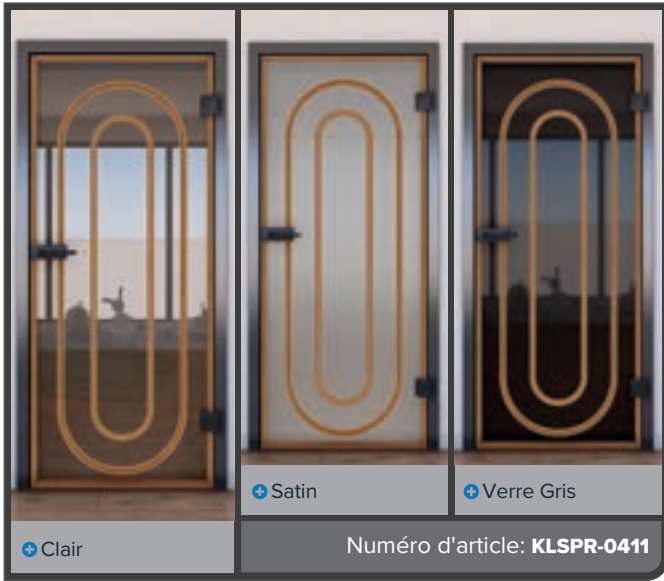

Pin

Chêne

Blanc

Hêtre

Blanc Frêne

Noyer