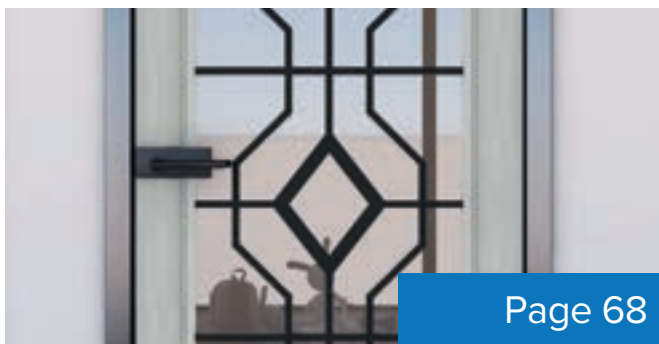

Blanc Frêne