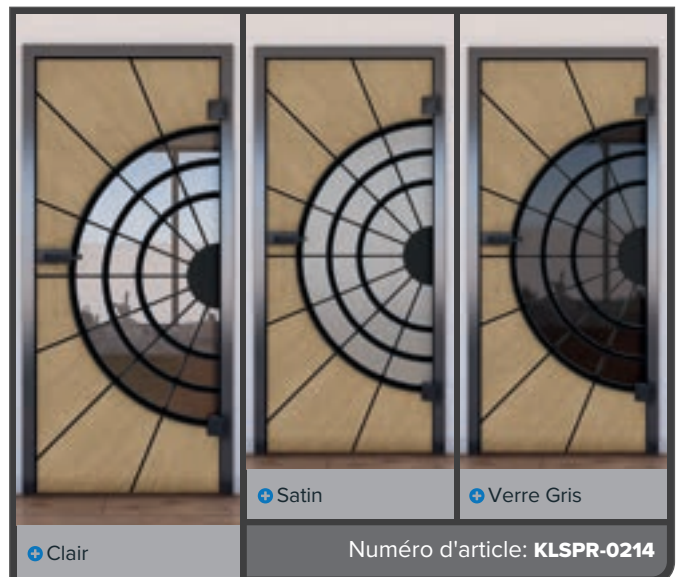

Blanc Frêne

Noyer