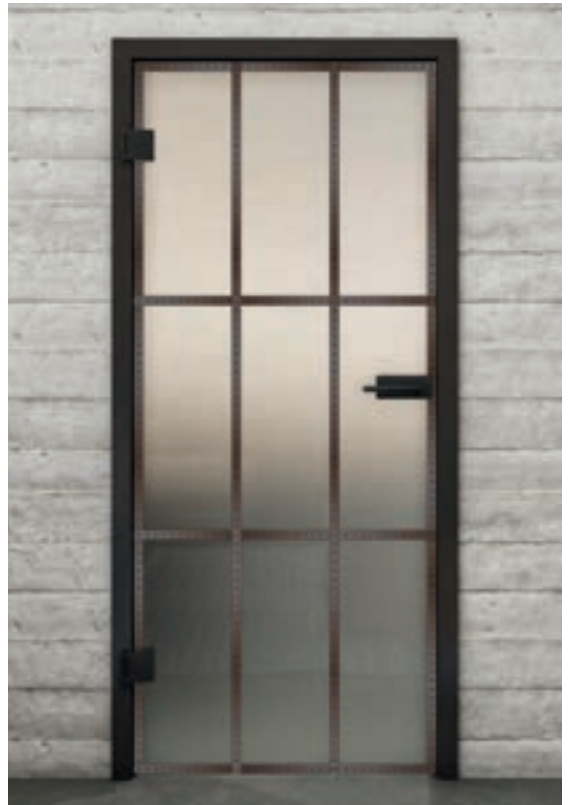

+ Satino

Artikelnummer: **lofr-011**

Schwarzlack LOF

Rosteisen Genietet LOFR

Schwarzrösteisen Genietet LOFR