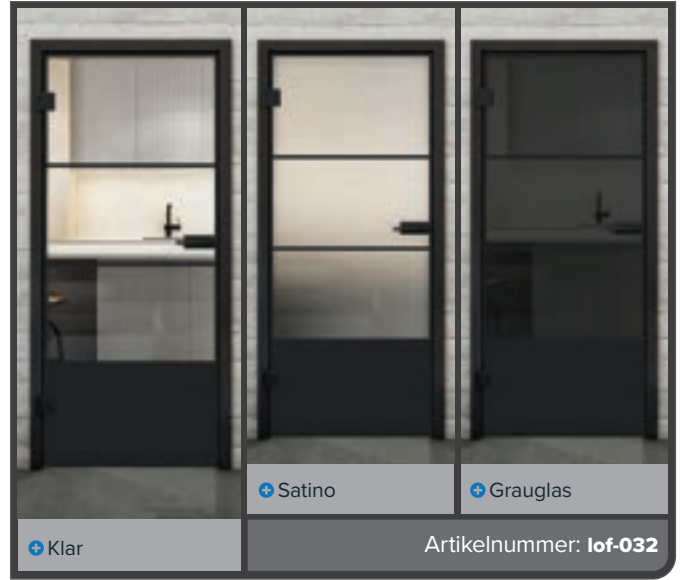

Schwarzzeisen Genietet LOFS

+ Klar

+ Satino

+ Grauglas

Artikelnummer: lof-030

Schwarzlack LOF

Rostzeisen Genietet LOFR

Schwarzzeisen Genietet LOFS