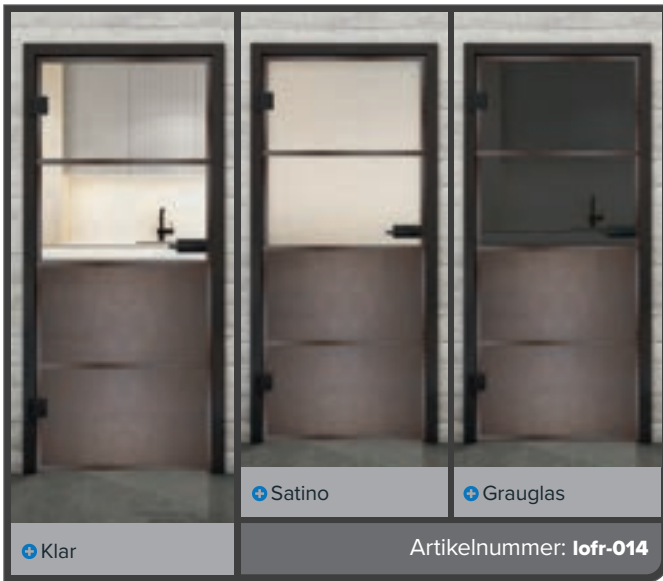

Rosteisen Genietet LOFR