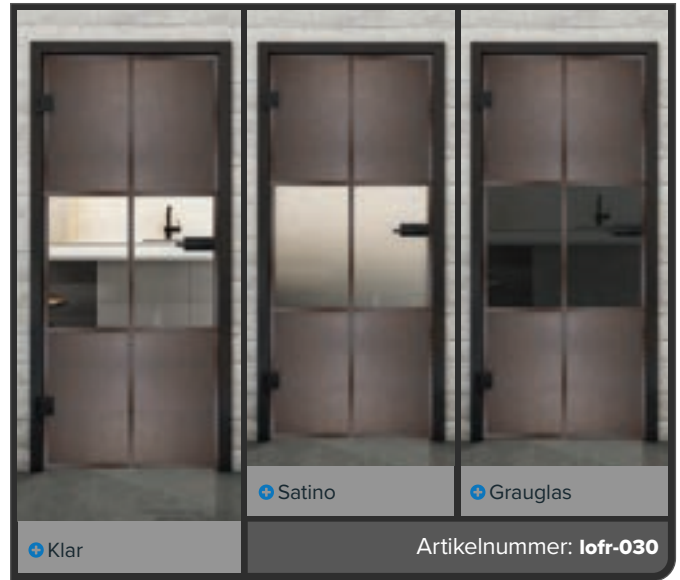

Artikelnummer: lofr-026

Schwarzlack LOF

Rosteisen Genietet LOFR

Schwarzzeisen Genietet LOFS

Schwarzlack LOF

Rosteisen Genietet LOFR

Schwarzzeisen Genietet LOFS

Schwarzlack LOF