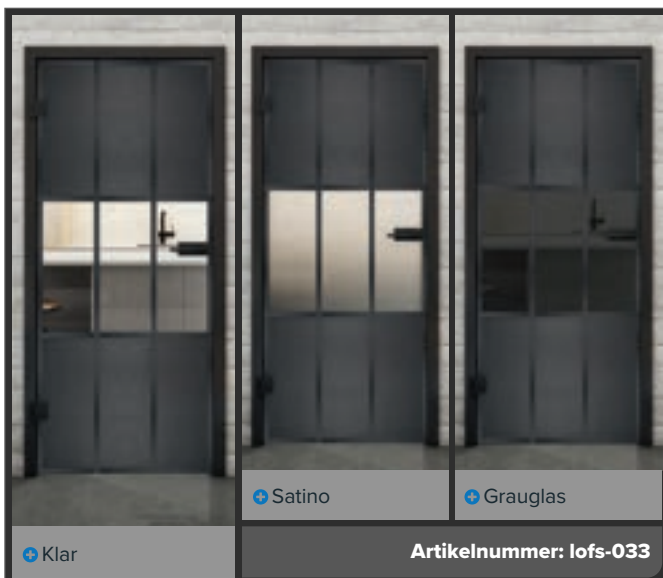

Artikelnummer: lofs-026

Schwarzlack LOF

Rost Eisen Genietet LOFR

Schwarz Eisen Genietet LOFS

Schwarzlack LOF

Rosteisen Genietet LOFR

Schwarzeisen Genietet LOFS

Schwarzlack LOF