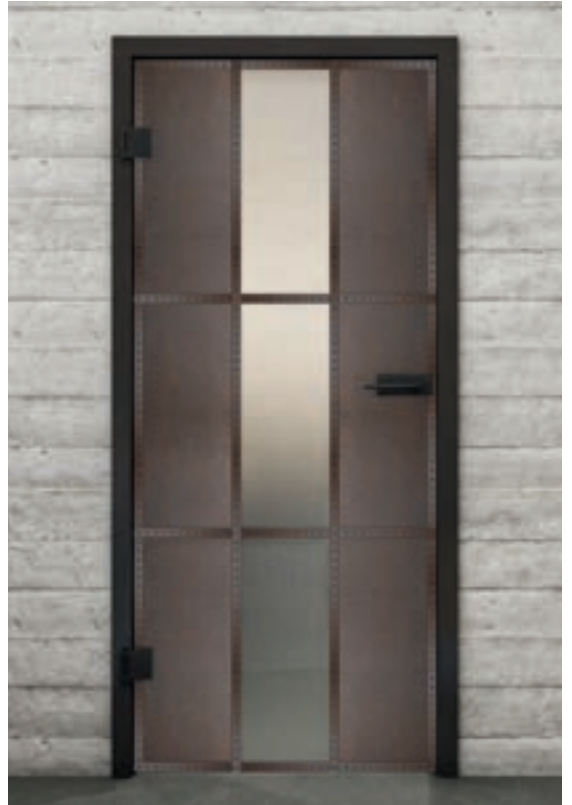

+ Satino

Artikelnummer: lofr-036

Schwarzlack LOF

Rosteisen Genietet LOFR

Schwarzzeisen Genietet LOFS