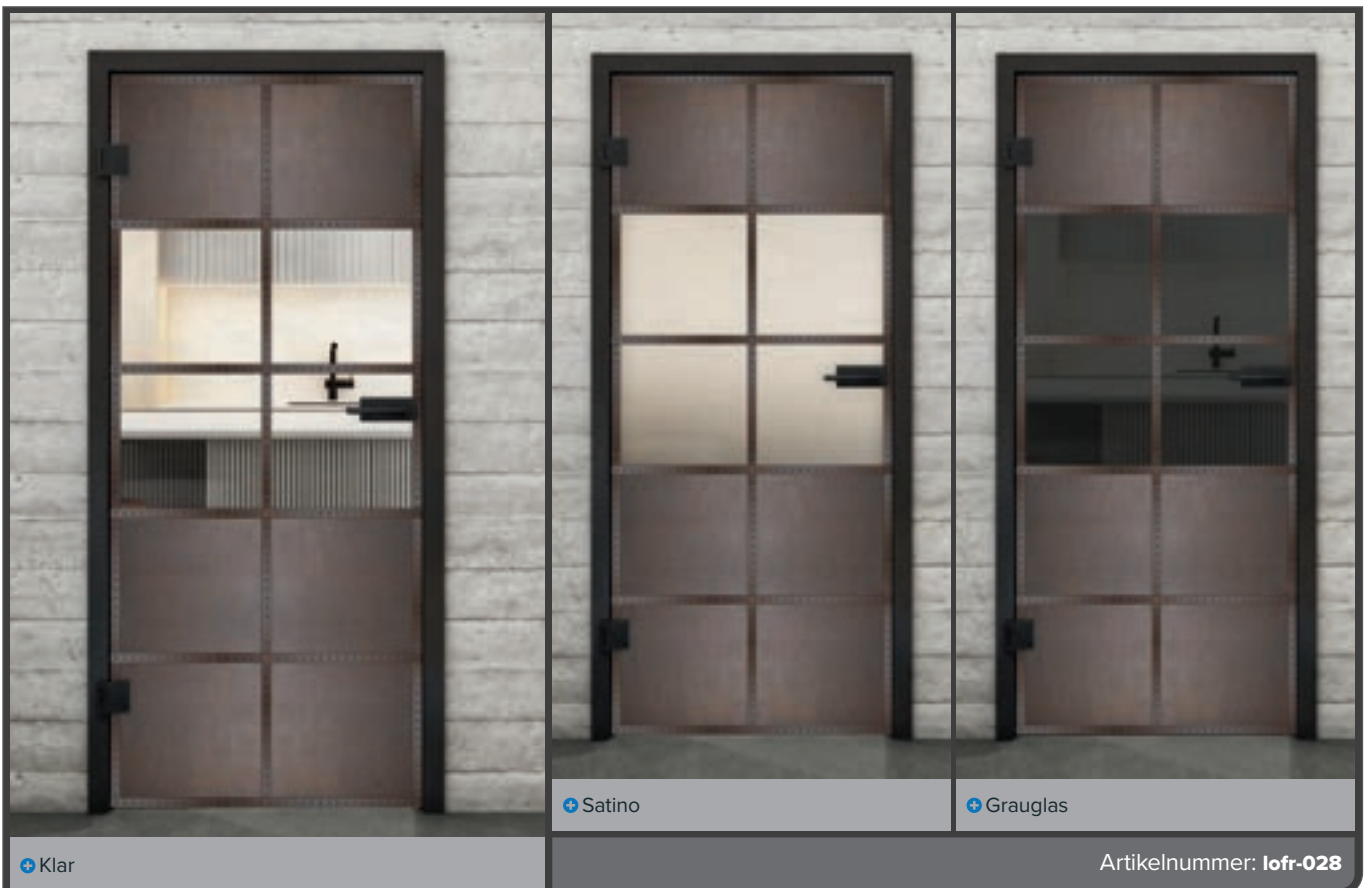

Schwarzlack LOF

Rosteisen Genietet LOFR

Schwarzzeisen Genietet LOFS