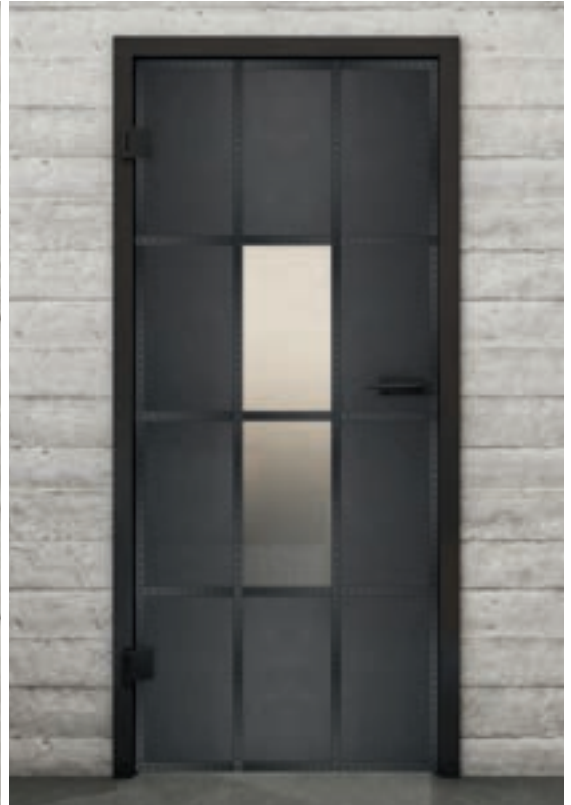

Schwarzlack LOF

Rosteisen Genietet LOFR

Schwarzeisen Genietet LOFS

+ Satino

Artikelnummer: **lofs-035**