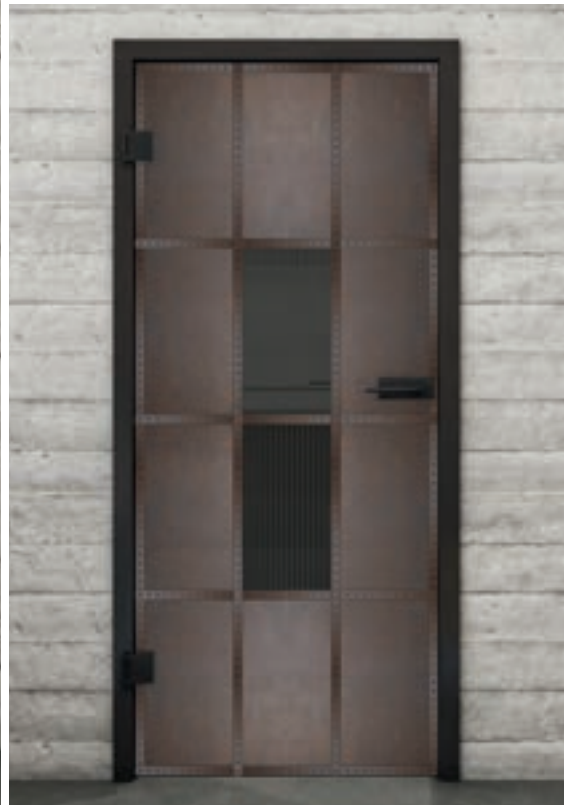

+ Grauglas

Artikelnummer: **lofr-035**