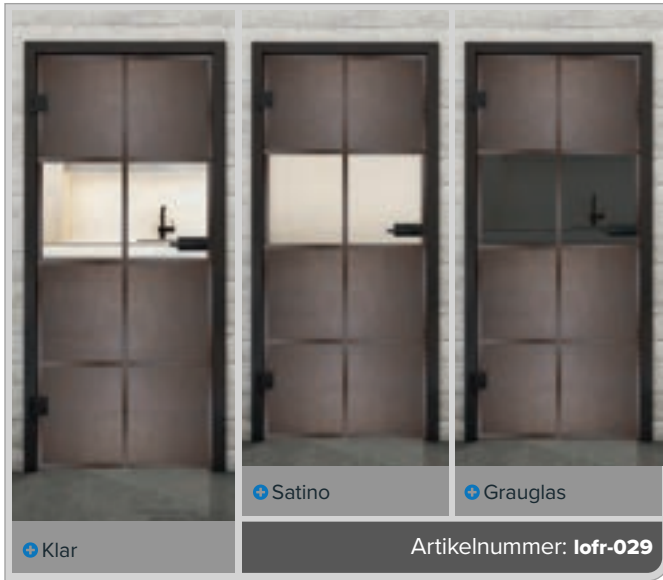

Artikelnummer: lofr-026

Schwarzlack LOF

Rosteisen Genietet LOFR

Schwarzzeisen Genietet LOFS

Schwarzlack LOF

Rosteisen Genietet LOFR

Schwarzzeisen Genietet LOFS

Schwarzlack LOF