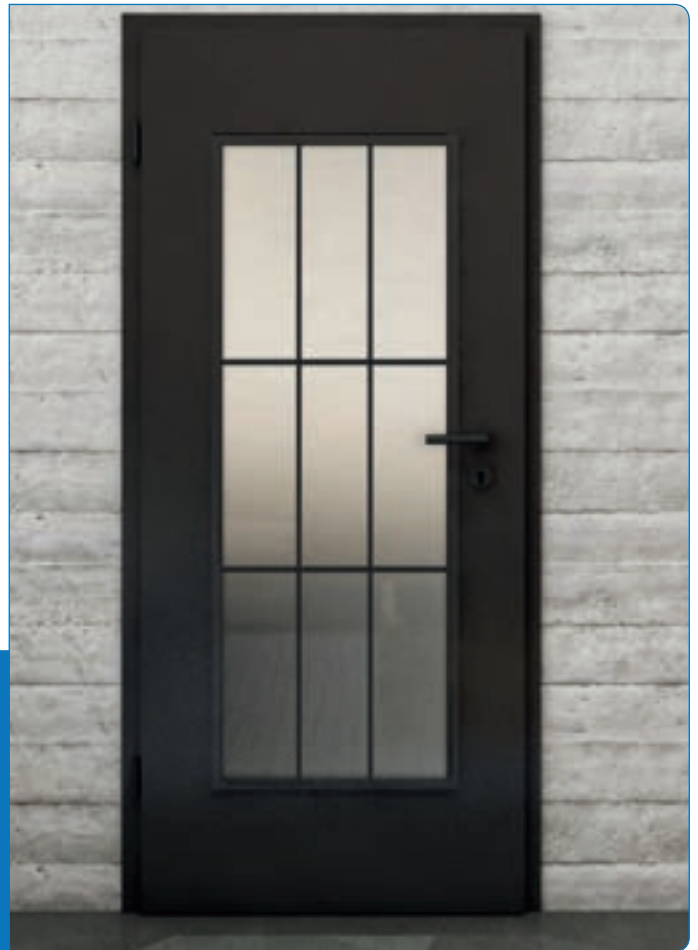

Digitaldruckdekore für Lichtausschnitte:

Die **Digitaldrucktechnik eröffnet ungeahnte Möglichkeiten** zur Gestaltung von Holztüren. Grafisch klare Muster aus Linien oder Flächen, florale Motive und freie Ornamente - alle Varianten sind denkbar.

Verwirklichen Sie eigene Motive bei der Sonderanfertigung einer Holztür mit Lichtausschnitt. Sprechen Sie mit unserem Service-Team.

Alle Motive sind auch für Lichtausschnitte erhältlich.

Sie haben Fragen?
Unser Team beantwortet sie gerne.