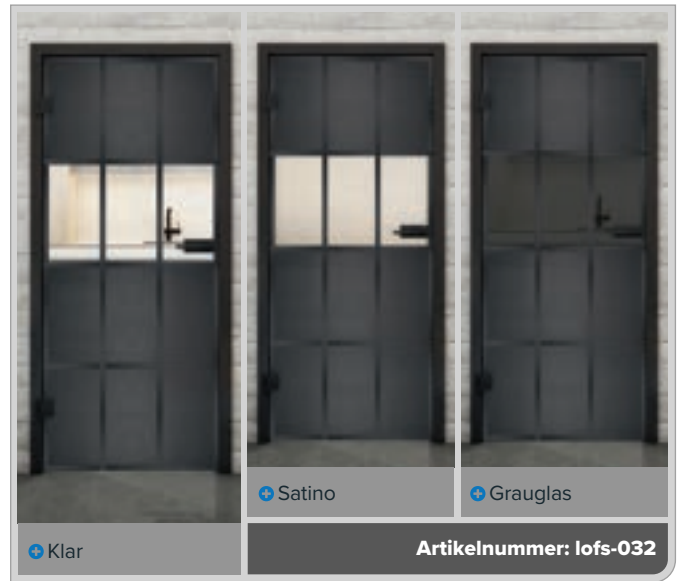

Artikelnummer: lofs-026

Schwarzlack LOF

Rost Eisen Genietet LOFR

Schwarz Eisen Genietet LOFS

Schwarzlack LOF

Rosteisen Genietet LOFR

Schwarzeisen Genietet LOFS

Schwarzlack LOF