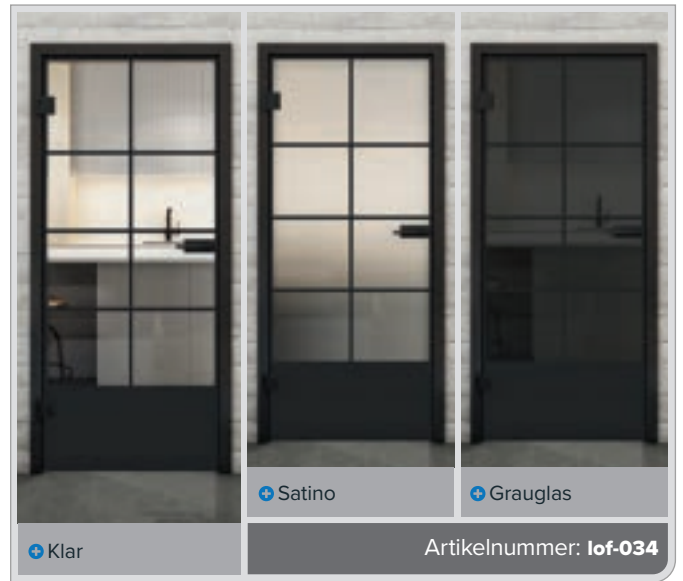

Schwarzzeisen Genietet LOFS

+ Klar

+ Satino

+ Grauglas

Artikelnummer: lof-030

Schwarzlack LOF

Rostzeisen Genietet LOFR

Schwarzzeisen Genietet LOFS