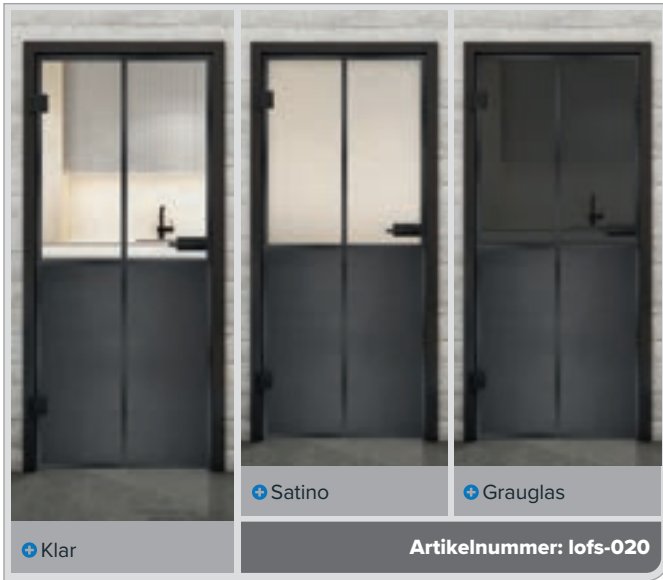

Schwarzlack LOF