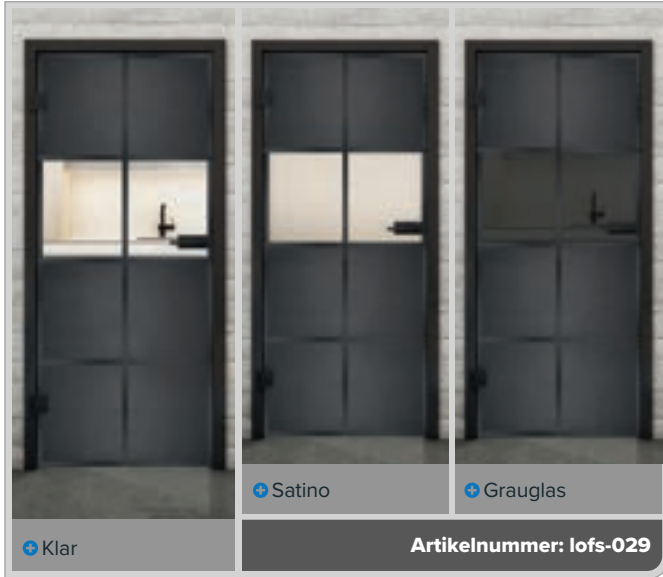

Artikelnummer: lofs-026

Schwarzlack LOF

Rost Eisen Genietet LOFR

Schwarz Eisen Genietet LOFS

Schwarzlack LOF

Rosteisen Genietet LOFR

Schwarzeisen Genietet LOFS

Schwarzlack LOF