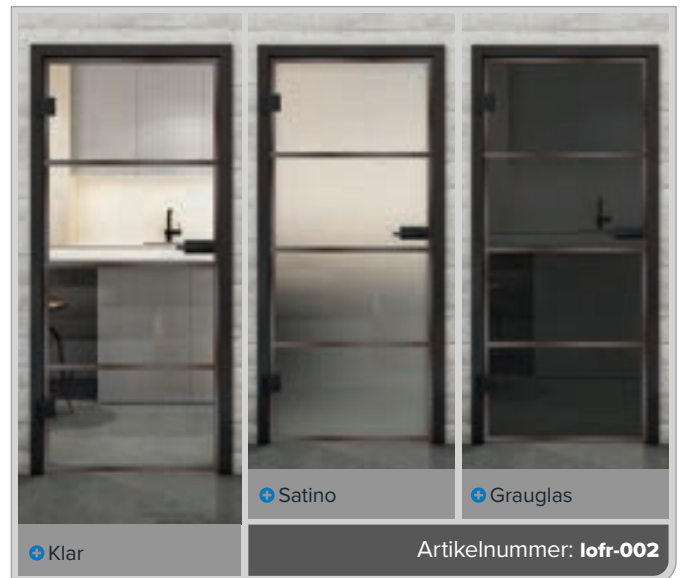

Haben wir Sie neugierig gemacht?

Lassen Sie sich von unserem professionellen Team beraten.