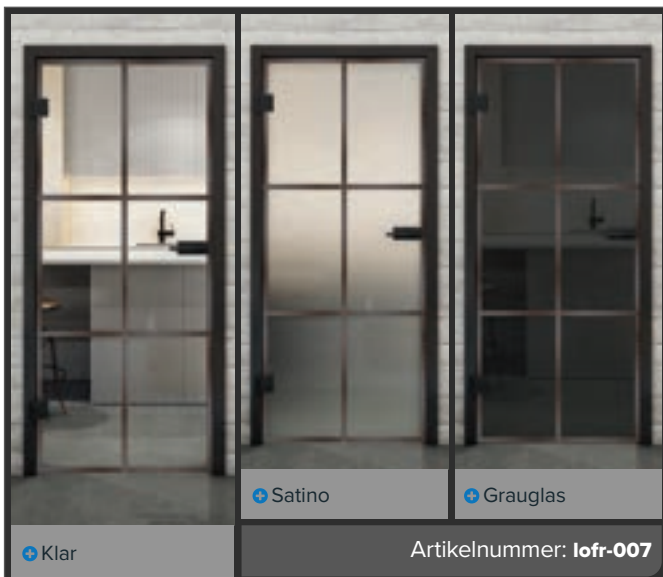

Schwarzlack LOF

Rosteisen Genietet LOFR

Schwarzzeisen Genietet LOFS