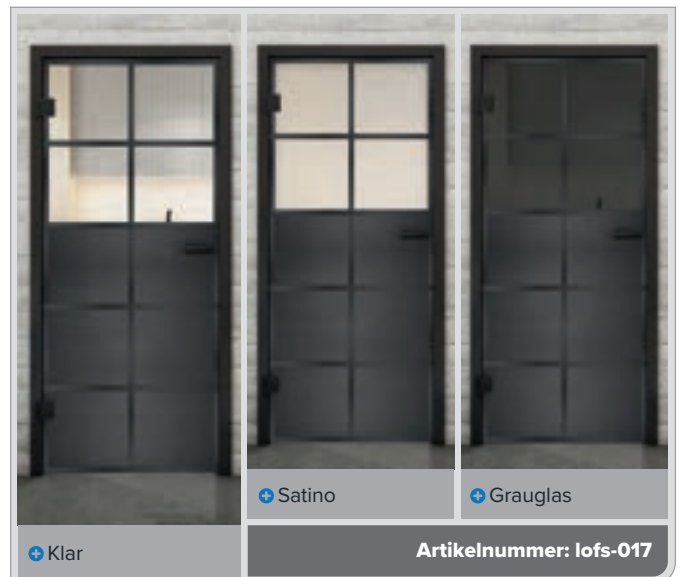

Artikelnummer: lofs-011

Schwarzlack LOF

Rost Eisen Genietet LOFR

Schwarz Eisen Genietet LOFS

Schwarzlack LOF

Rost Eisen Genietet LOFR

Schwarz Eisen Genietet LOFS

Schwarzlack LOF