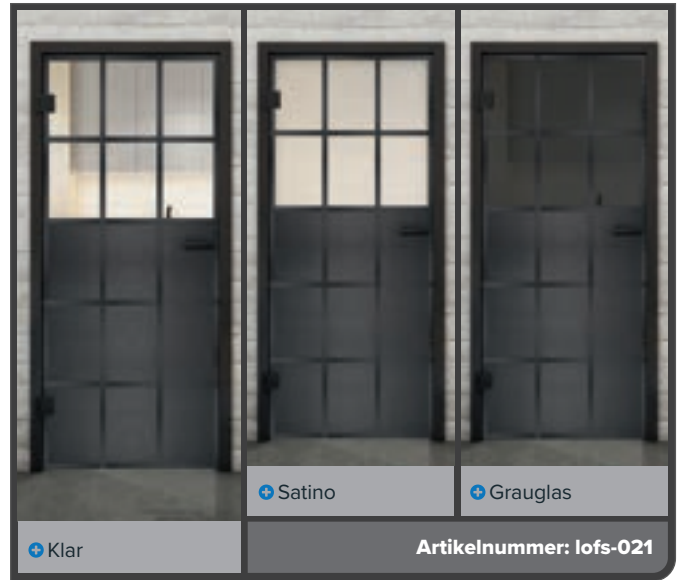

Schwarzlack LOF