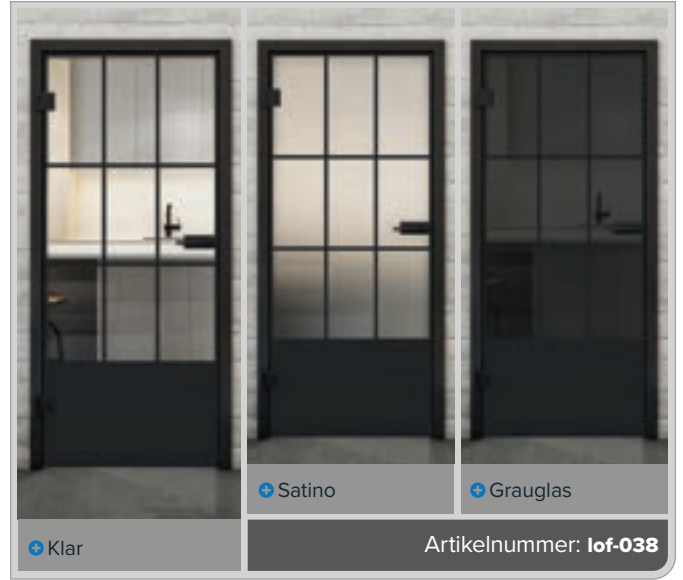

Schwarzzeisen Genietet LOFS

+ Klar

+ Satino

+ Grauglas

Artikelnummer: lof-030

Schwarzlack LOF

Rostzeisen Genietet LOFR

Schwarzzeisen Genietet LOFS