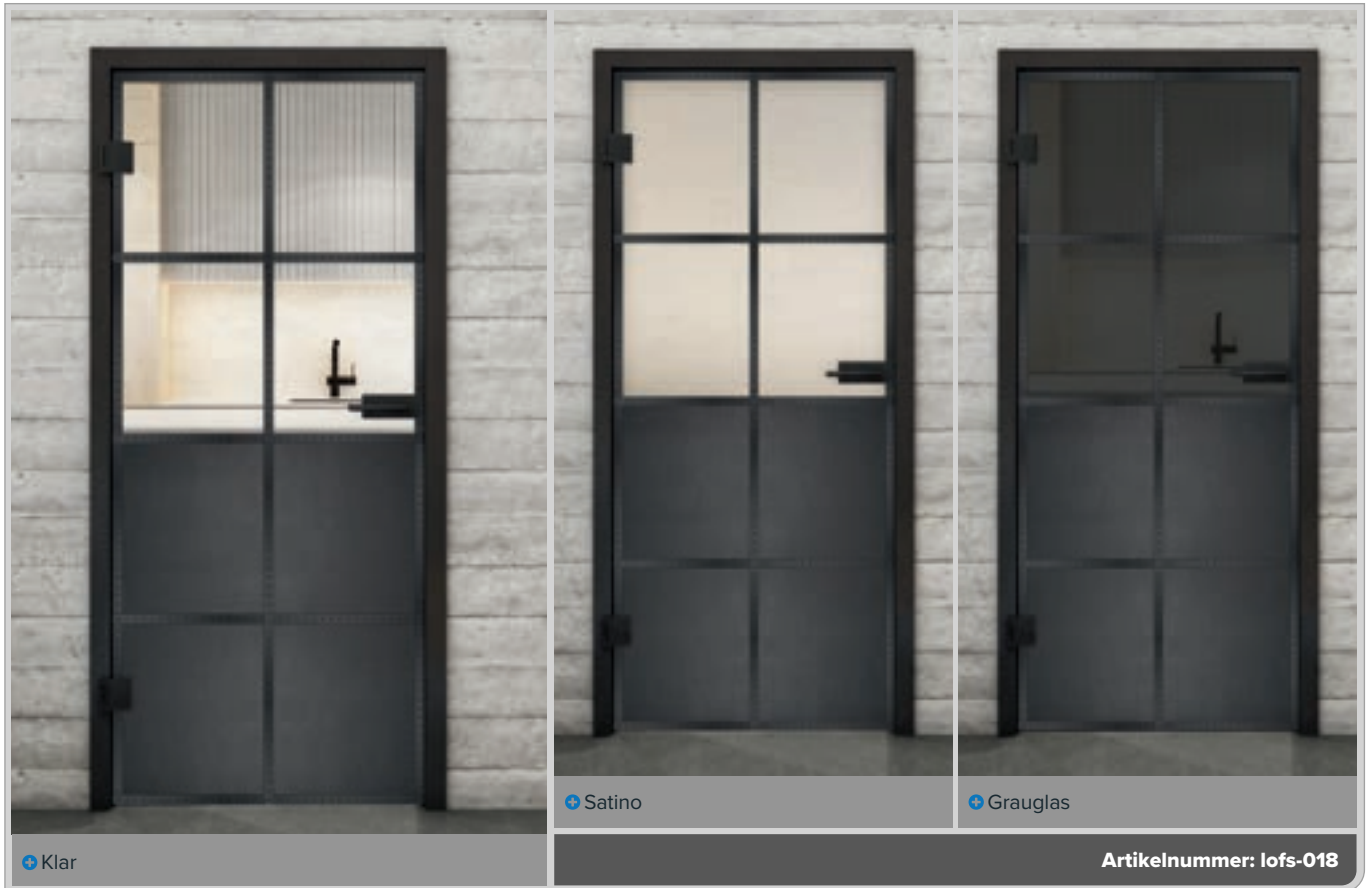

Artikelnummer: lofs-011

Schwarzlack LOF

Rost Eisen Genietet LOFR

Schwarz Eisen Genietet LOFS

Schwarzlack LOF

Rost Eisen Genietet LOFR

Schwarz Eisen Genietet LOFS

Schwarzlack LOF