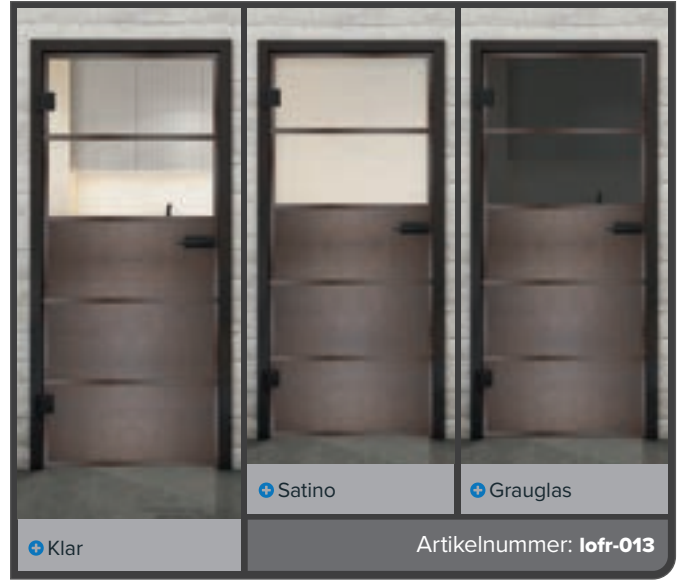

+ Klar

+ Satino

+ Grauglas

Artikelnummer: **lofr-011**

Schwarzlack LOF

Rosteisen Genietet LOFR

Schwarzrösteisen Genietet LOFR

Schwarzlack LOF