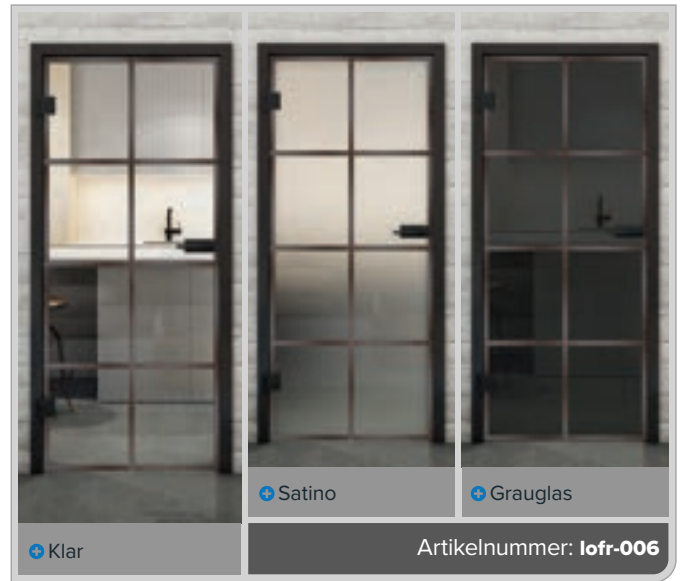

Schwarzlack LOF

Rosteisen Genietet LOFR

Schwarzzeisen Genietet LOFS