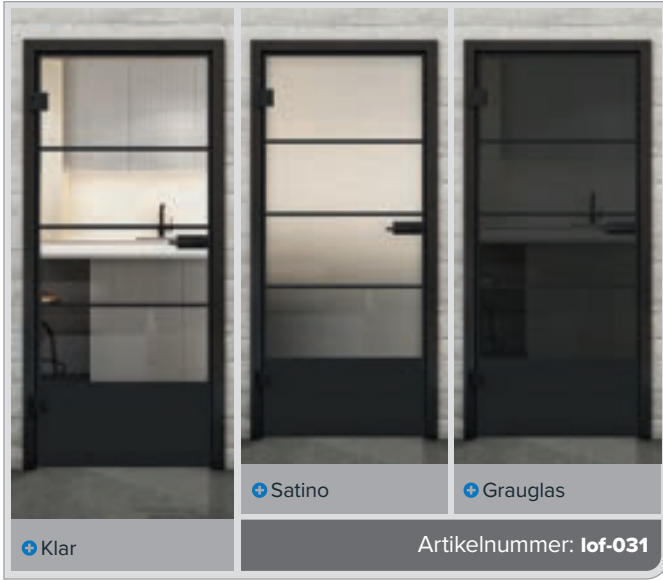

Schwarzzeisen Genietet LOFS

+ Klar

+ Satino

+ Grauglas

Artikelnummer: lof-030

Schwarzlack LOF

Rostzeisen Genietet LOFR

Schwarzzeisen Genietet LOFS