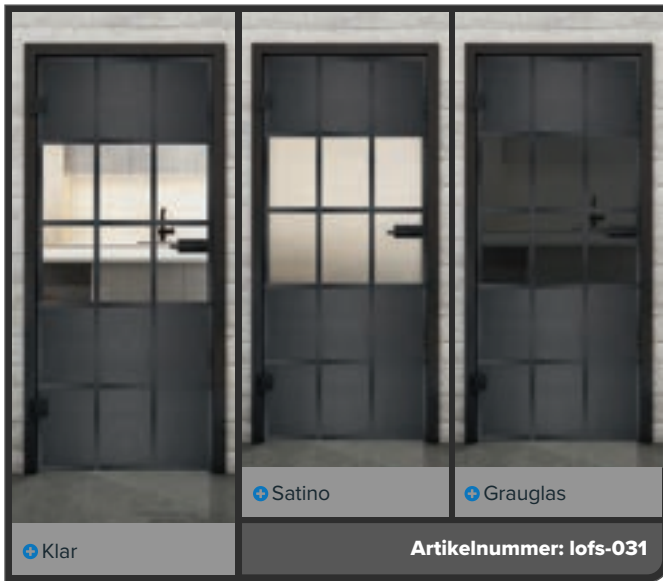

Artikelnummer: lofs-026

Schwarzlack LOF

Rost Eisen Genietet LOFR

Schwarz Eisen Genietet LOFS

Schwarzlack LOF

Rosteisen Genietet LOFR

Schwarzeisen Genietet LOFS

Schwarzlack LOF