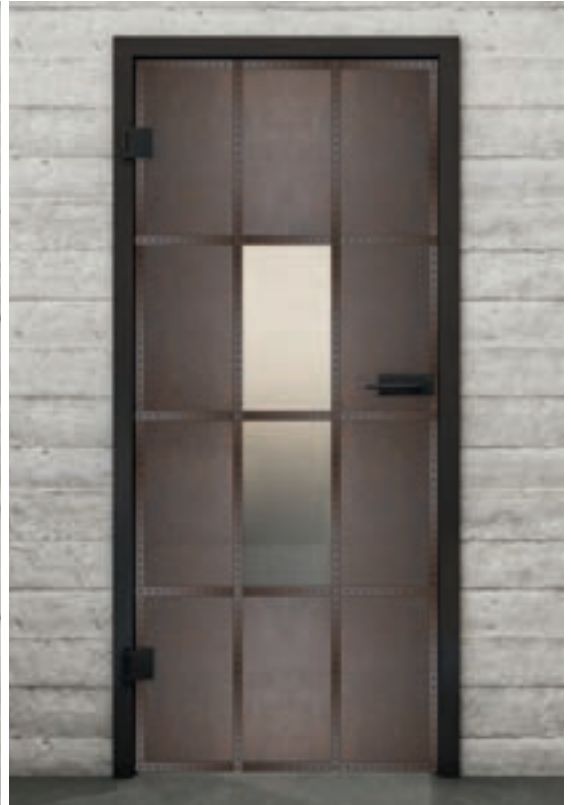

Schwarzlack LOF

Rosteisen Genietet LOFR

Schwarzzeisen Genietet LOFS

+ Satino

Artikelnummer: **lofr-035**