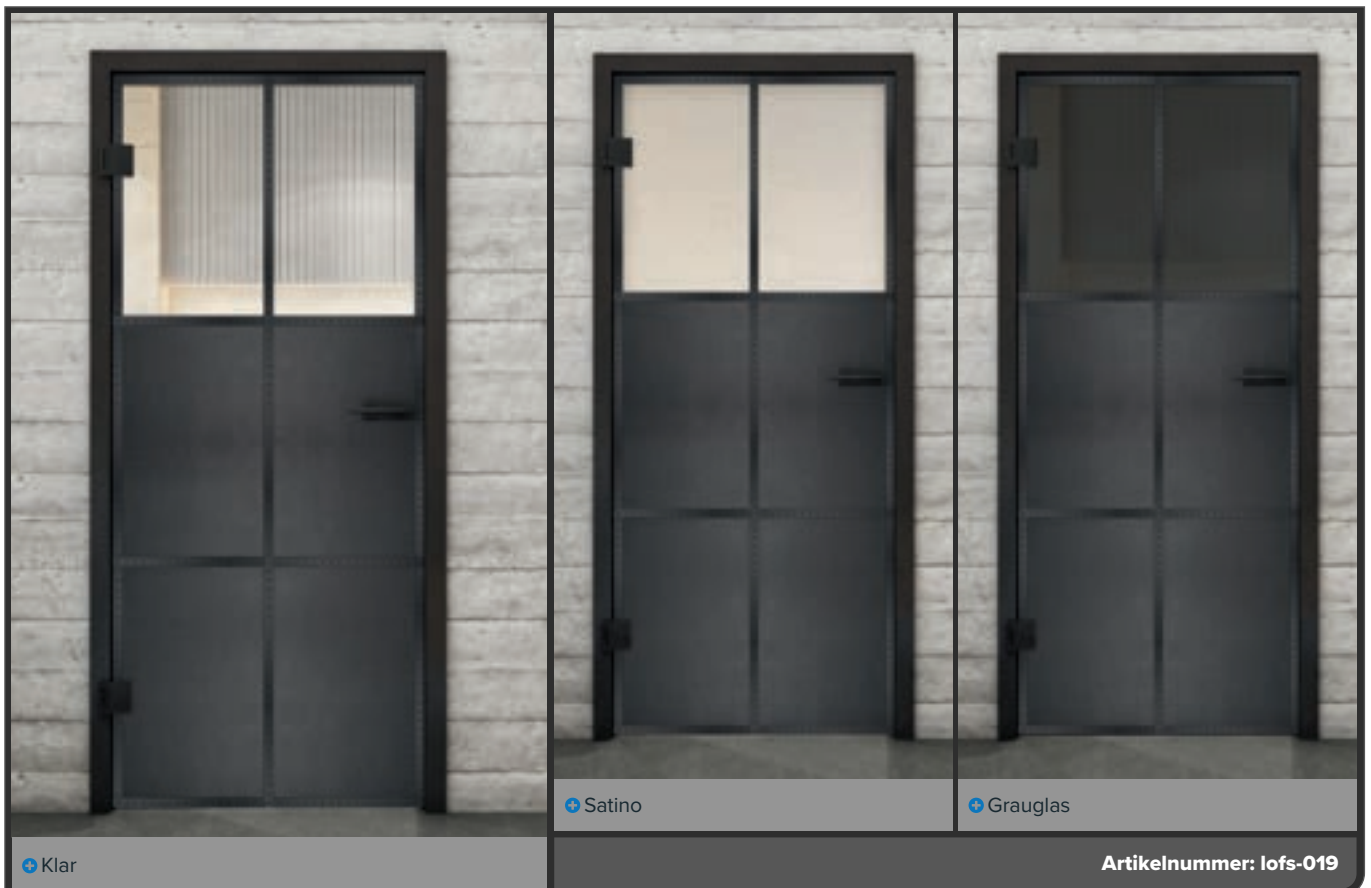

Schwarzlack LOF

Rost Eisen Genietet LOFR

Schwarzeisen Genietet LOFS