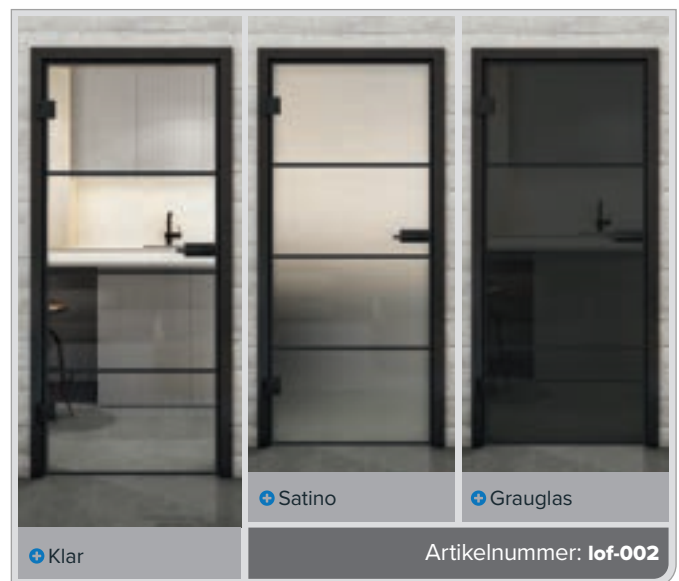

Haben wir Sie neugierig gemacht?

Lassen Sie sich von unserem professionellen Team beraten.