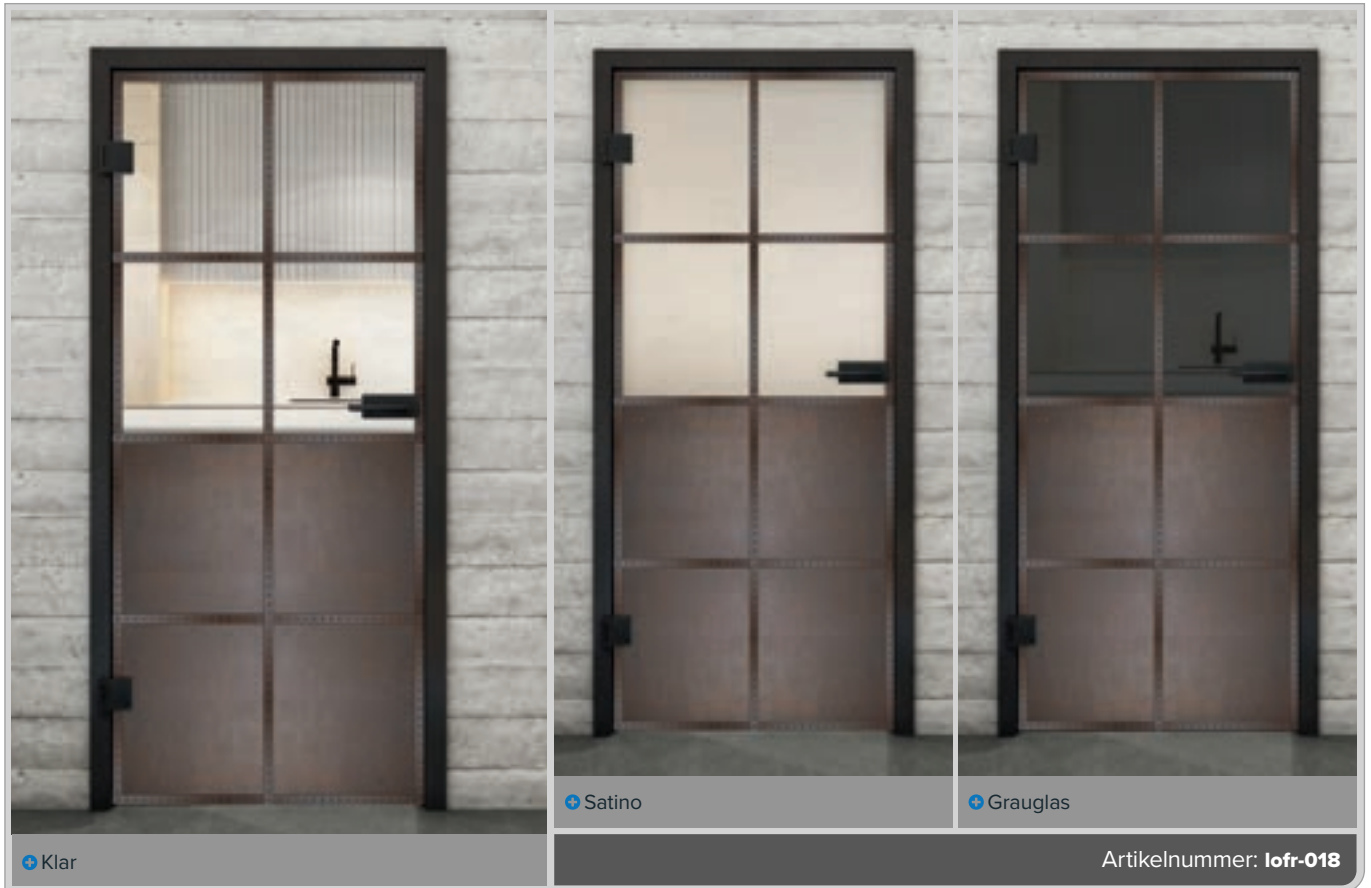

Schwarzlack LOF

Rosteisen Genietet LOFR

Schwarzrösteisen Genietet LOFS