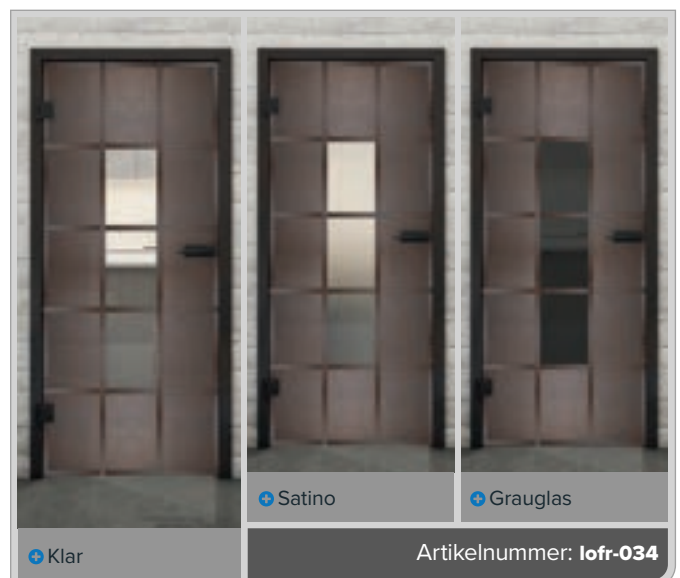

Artikelnummer: lofr-026

Schwarzlack LOF

Rosteisen Genietet LOFR

Schwarzzeisen Genietet LOFS

Schwarzlack LOF

Rosteisen Genietet LOFR

Schwarzzeisen Genietet LOFS

Schwarzlack LOF