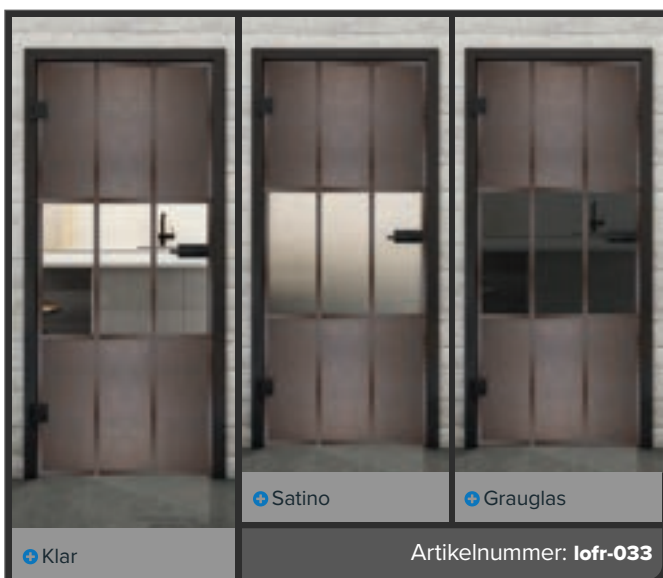

Artikelnummer: lofr-026

Schwarzlack LOF

Rosteisen Genietet LOFR

Schwarzzeisen Genietet LOFS

Schwarzlack LOF

Rosteisen Genietet LOFR

Schwarzzeisen Genietet LOFS

Schwarzlack LOF