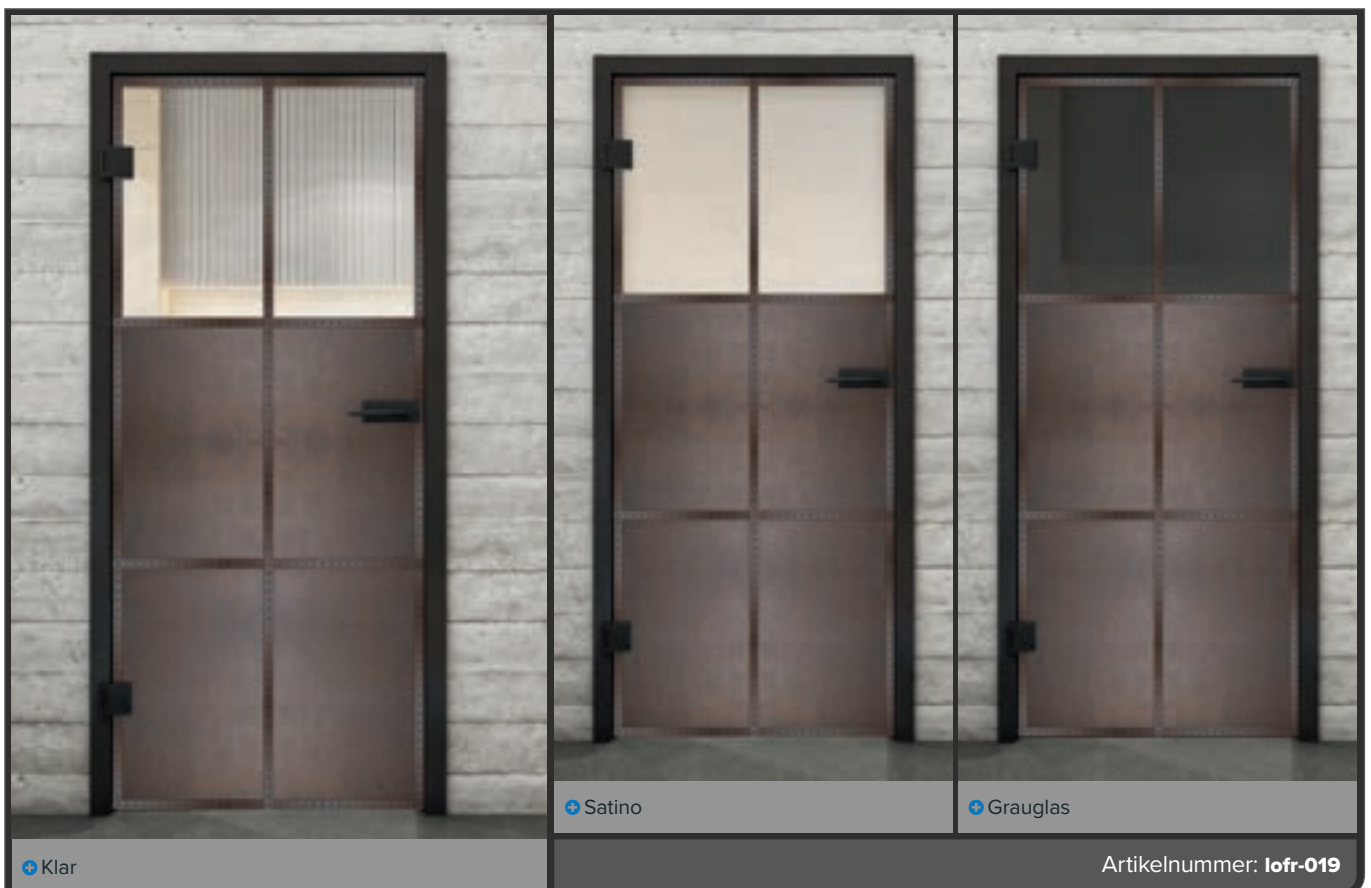

Schwarzlack LOF

Rosteisen Genietet LOFR

Schwarzrösteisen Genietet LOFS