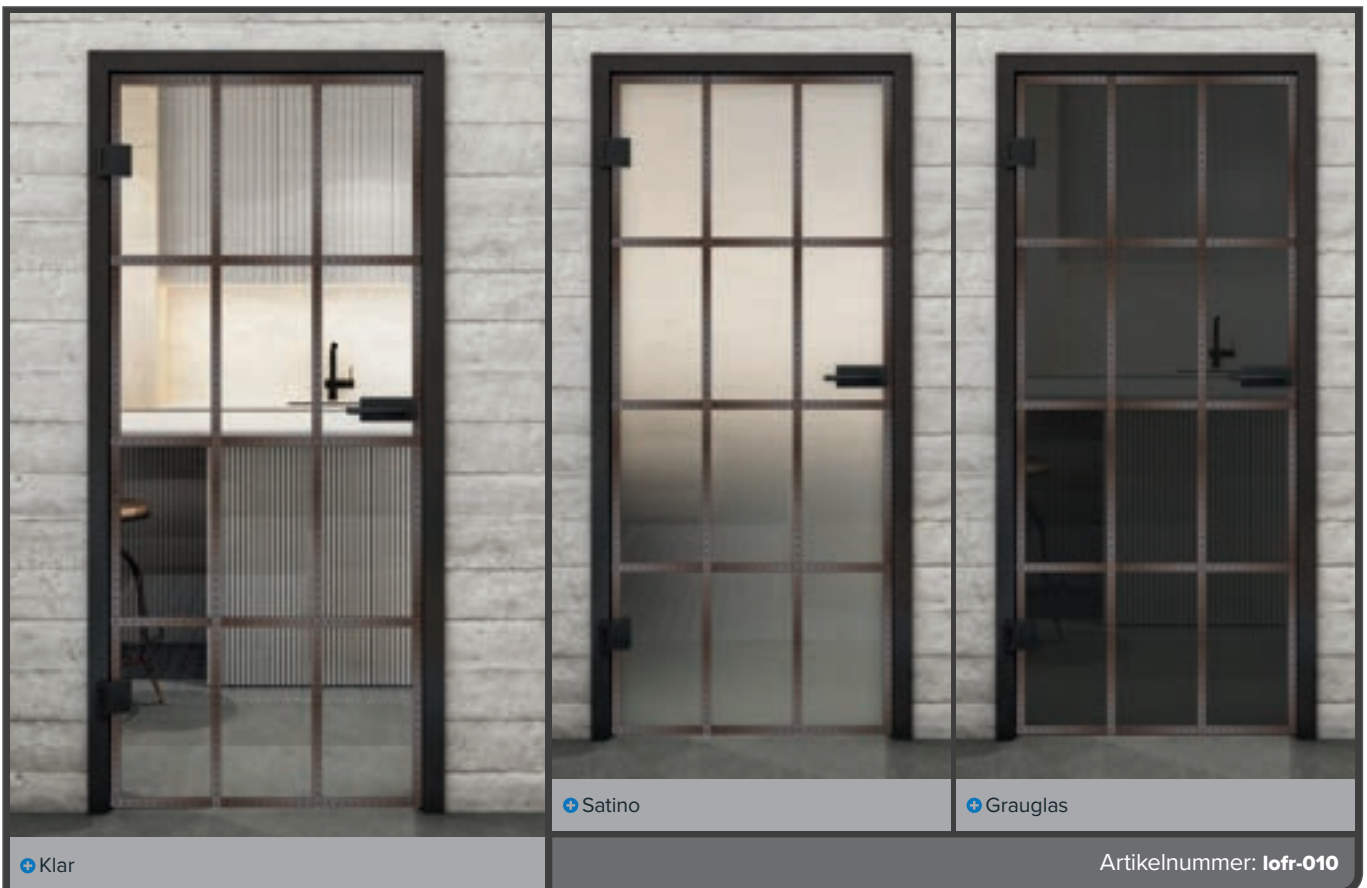

Schwarzlack LOF

Rosteisen Genietet LOFR

Schwarzrösten Genietet LOFR