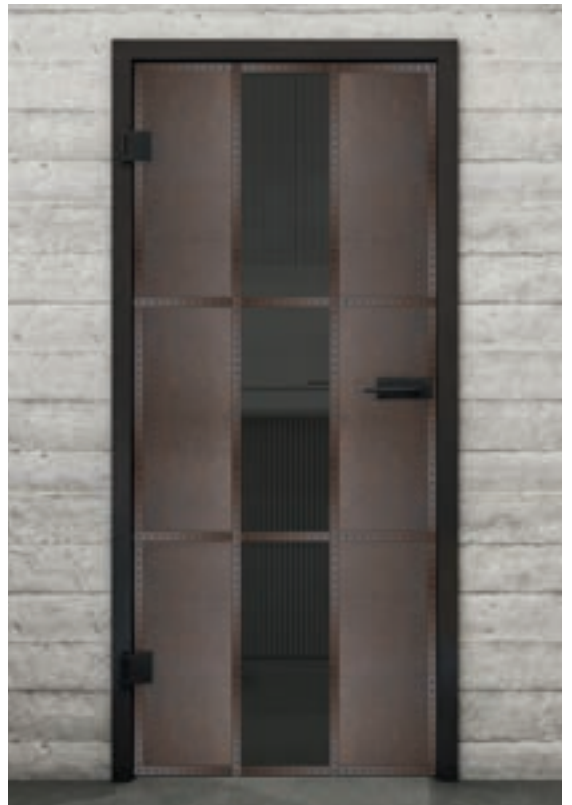

+ Grauglas

Artikelnummer: lofr-036

Schwarzlack LOF

Rosteisen Genietet LOFR

Schwarzzeisen Genietet LOFS