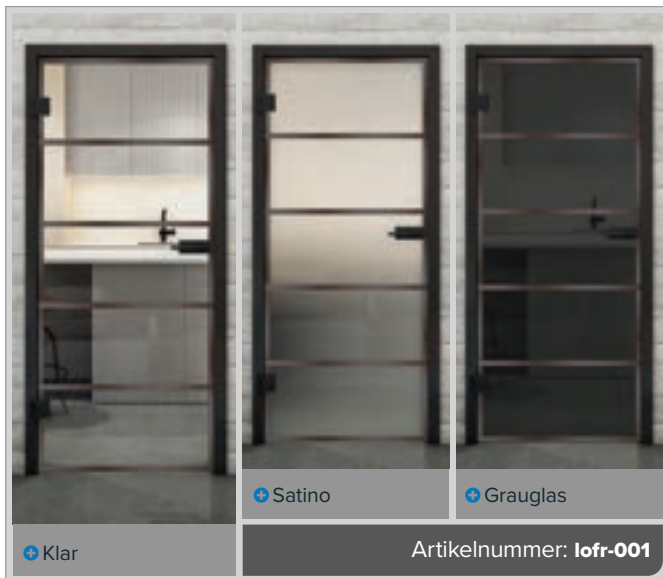

Haben wir Sie neugierig gemacht?

Lassen Sie sich von unserem professionellen Team beraten.