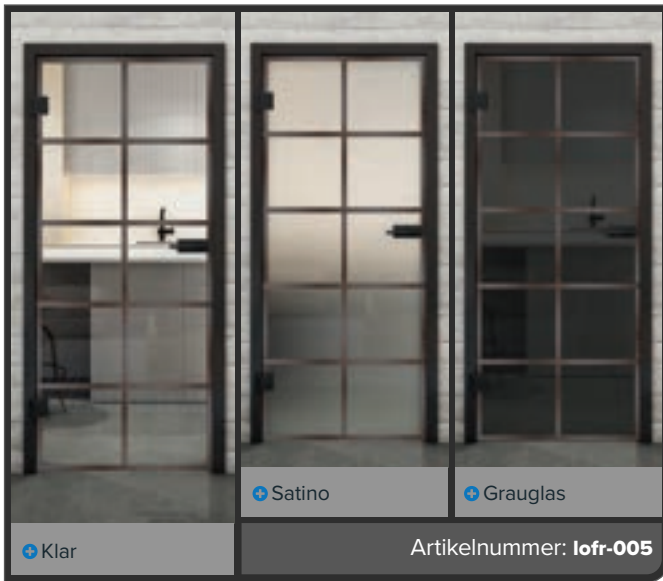

Schwarzlack LOF

Rosteisen Genietet LOFR

Schwarzzeisen Genietet LOFS