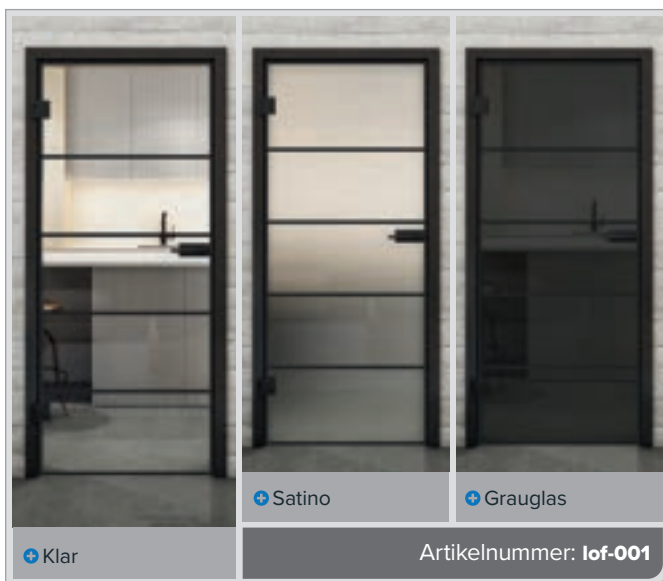

Haben wir Sie neugierig gemacht?

Lassen Sie sich von unserem professionellen Team beraten.