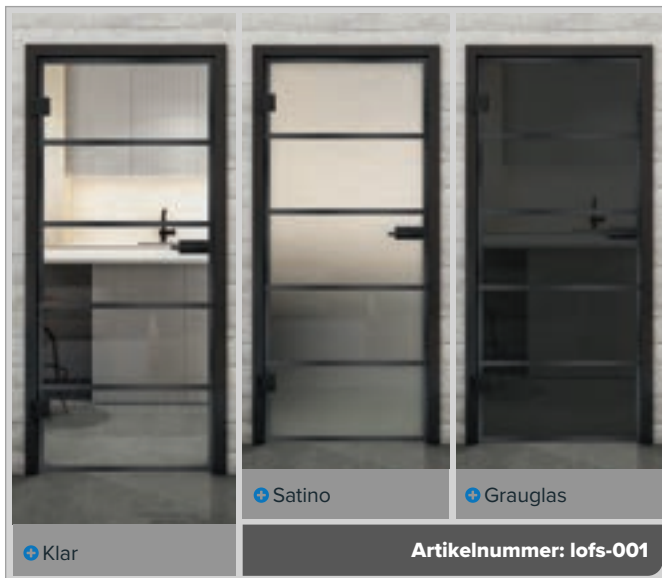

Haben wir Sie neugierig gemacht?

Lassen Sie sich von unserem professionellen Team beraten.