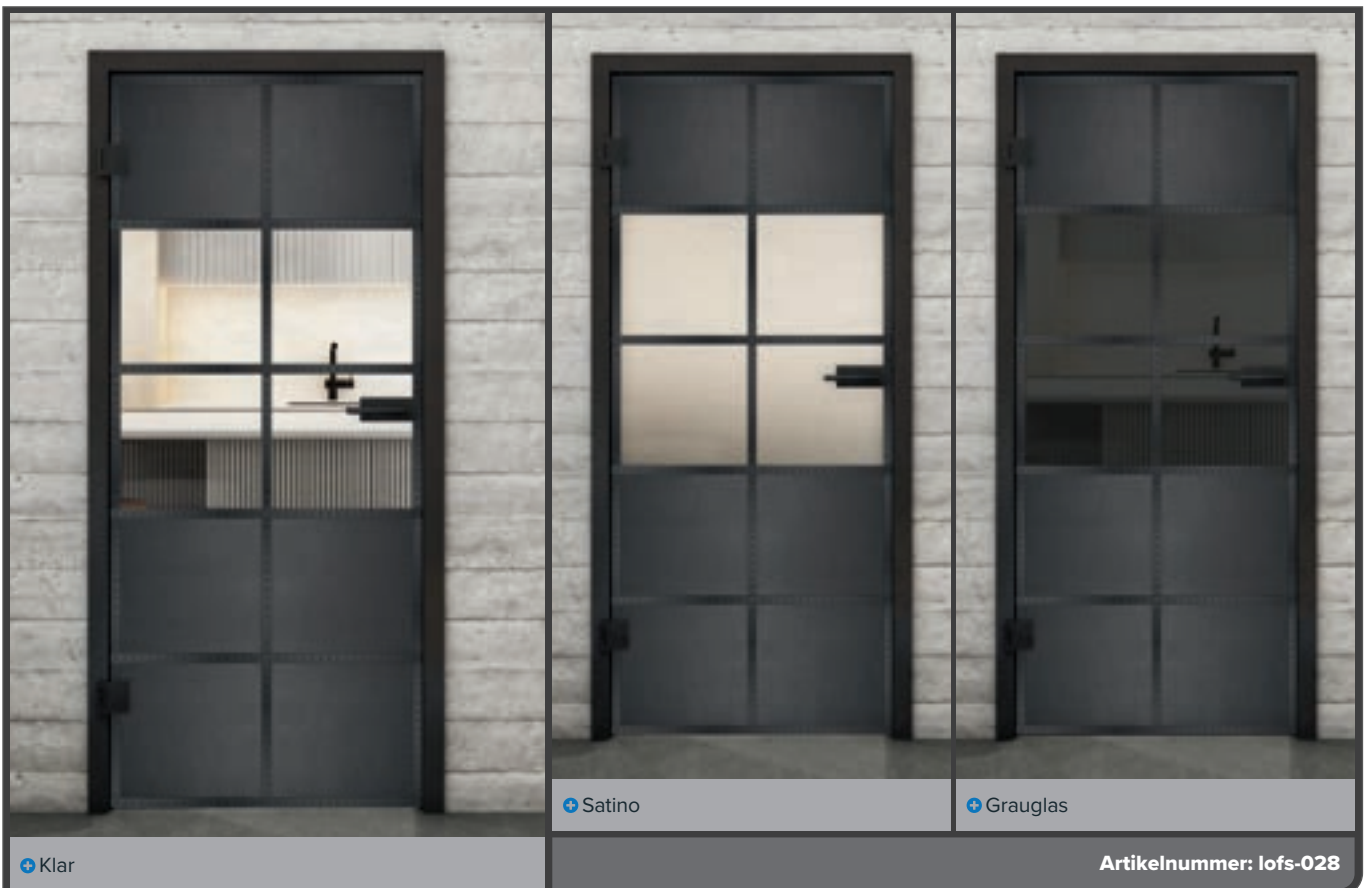

Artikelnummer: lofs-026

Schwarzlack LOF

Rost Eisen Genietet LOFR

Schwarz Eisen Genietet LOFS

Schwarzlack LOF

Rosteisen Genietet LOFR

Schwarzeisen Genietet LOFS

Schwarzlack LOF