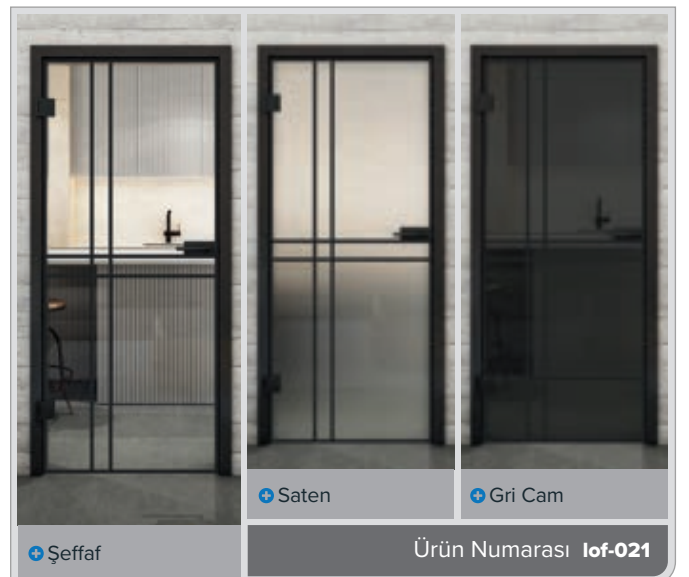

## Merakınızı uyandırabildik mi?

Profesyonel ekibimize danışabilirsiniz.

+ Şeffaf

+ Saten

+ Gri Cam

Ürün Numarası lof-015

+ Şeffaf

+ Saten