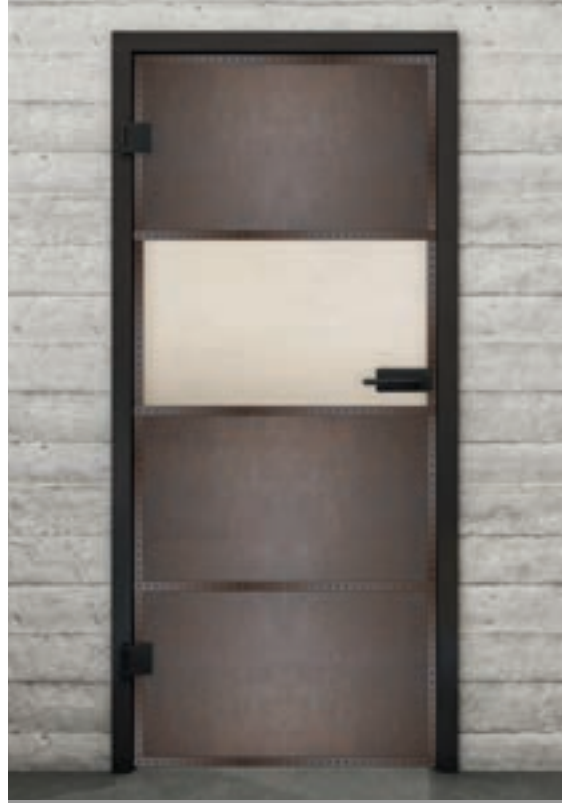

Perçinli Siyah Demir LOFS

+ Şeffaf

+ Saten

+ Gri Cam

Ürün Numarası **lofr-026**

Siyah Lake LOF

Perçinli Paslı Demir LOFR

Perçinli Siyah Demir LOFS