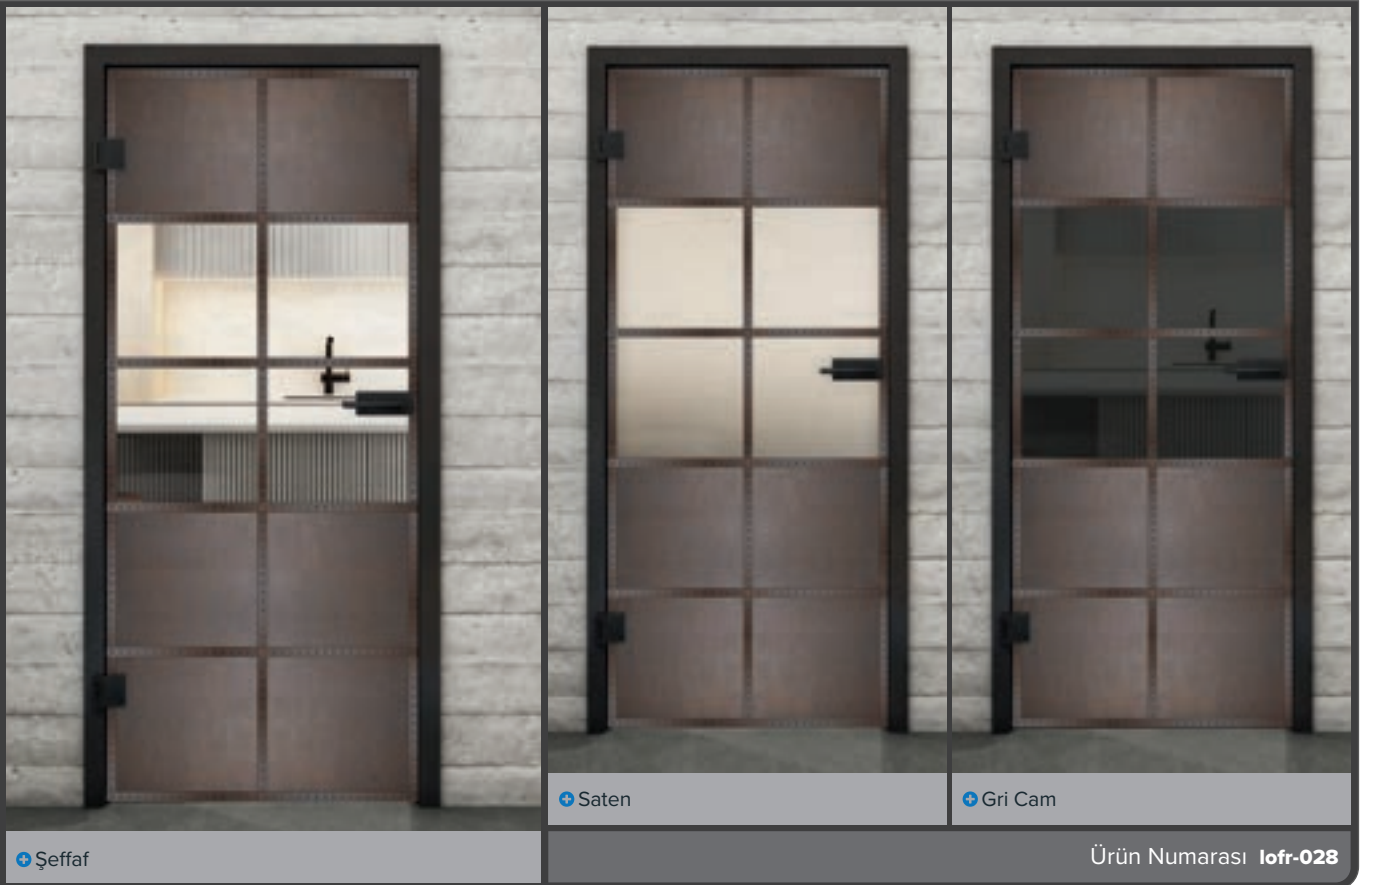

Perçinli Siyah Demir LOFS

+ Şeffaf

+ Saten

+ Gri Cam

Ürün Numarası **lofr-026**

Siyah Lake LOF

Perçinli Paslı Demir LOFR

Perçinli Siyah Demir LOFS