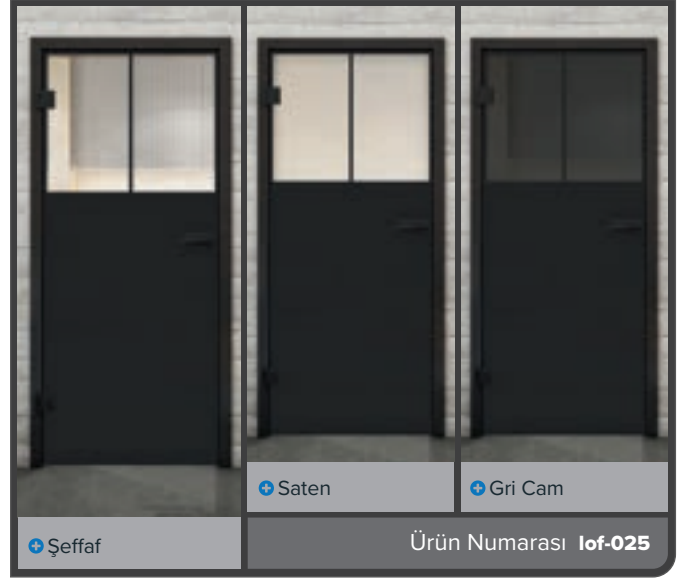

## Merakınızı uyandırabildik mi?

Profesyonel ekibimize danışabilirsiniz.

+ Şeffaf

+ Saten

+ Gri Cam

Ürün Numarası lof-015

+ Şeffaf

+ Saten