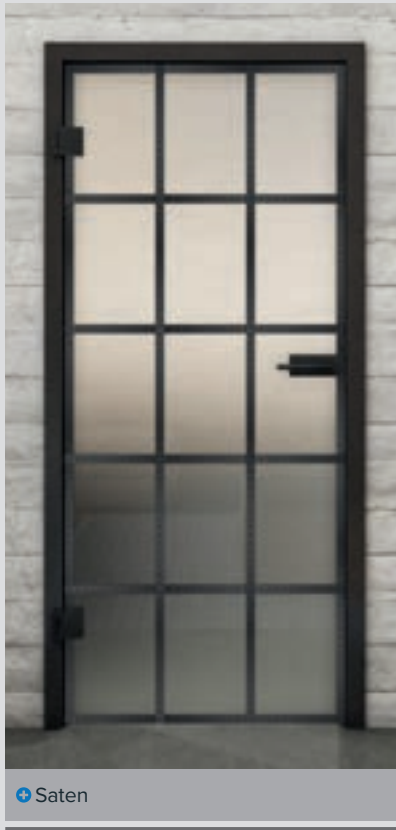

+ Gri Cam

+ Saten