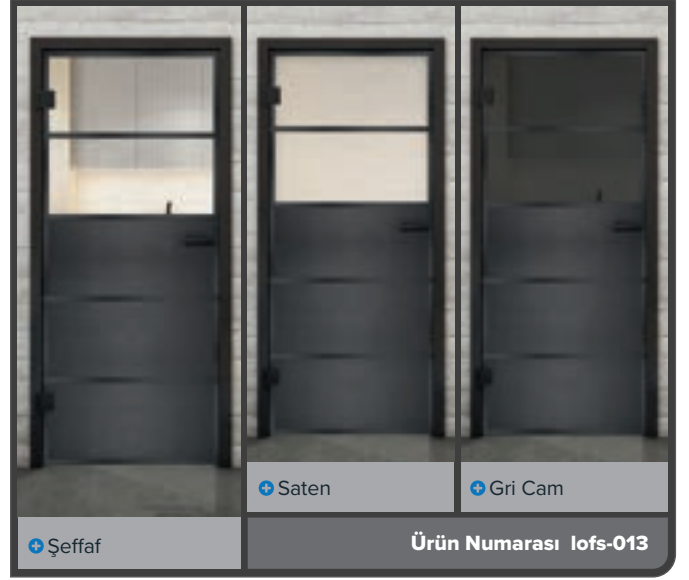

+ Gri Cam

Ürün Numarası lofs-010

+ Şeffaf

+ Saten

+ Gri Cam

Ürün Numarası lofs-011

+ Şeffaf

+ Saten