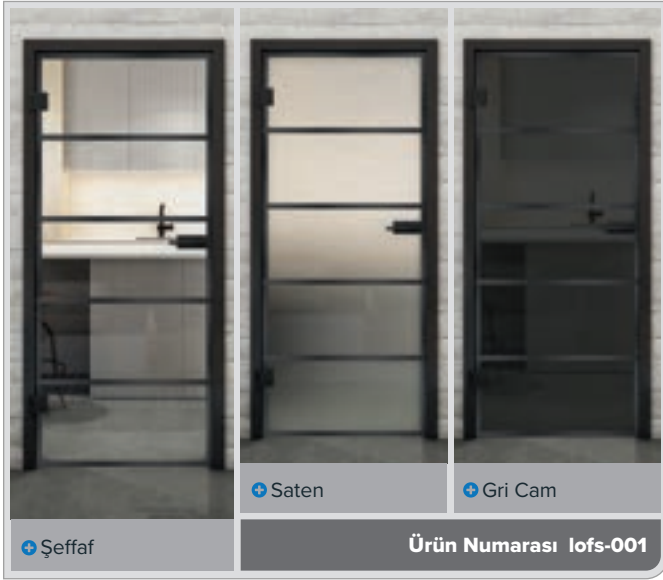

Merakınızı uyandırabildik mi?

Profesyonel ekibimize danışabilirsiniz.