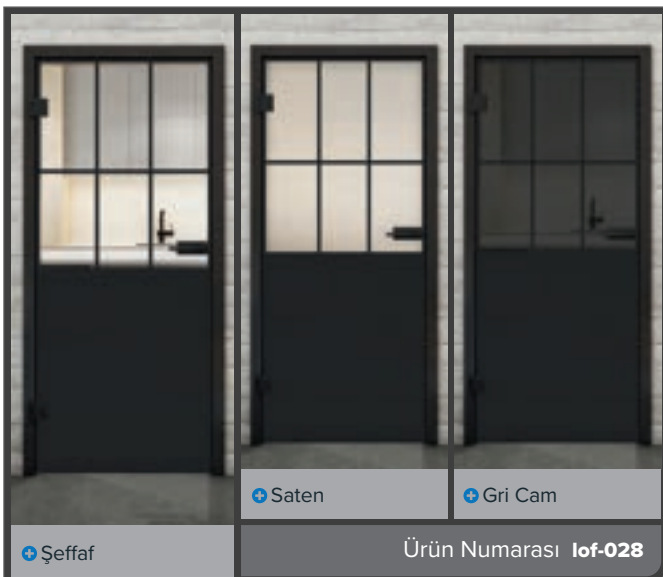

## Merakınızı uyandırabildik mi?

Profesyonel ekibimize danışabilirsiniz.

+ Şeffaf

+ Saten

+ Gri Cam

Ürün Numarası lof-015

+ Şeffaf

+ Saten