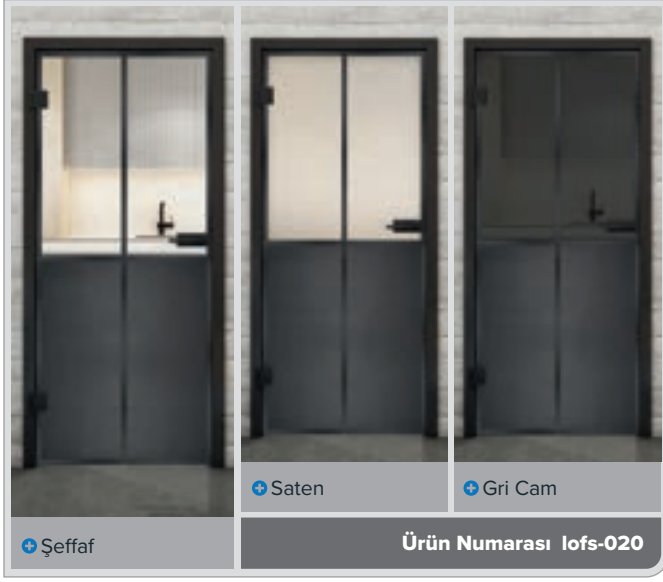

+ Gri Cam

Ürün Numarası lofs-010

+ Şeffaf

+ Saten

+ Gri Cam

Ürün Numarası lofs-011

+ Şeffaf

+ Saten