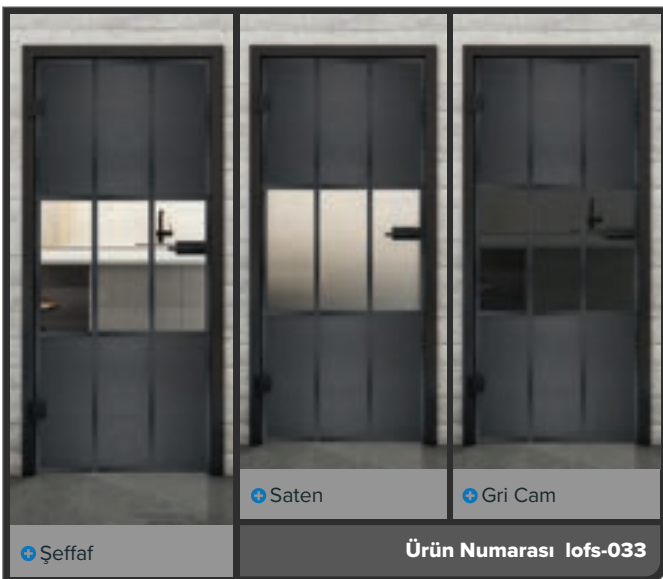

+ Gri Cam

Ürün Numarası lofs-026

Siyah Lake LOF

Perçinli Paslı Demir LOFR

Perçinli Siyah Demir LOFS

+ Şeffaf

+ Saten

+ Gri Cam