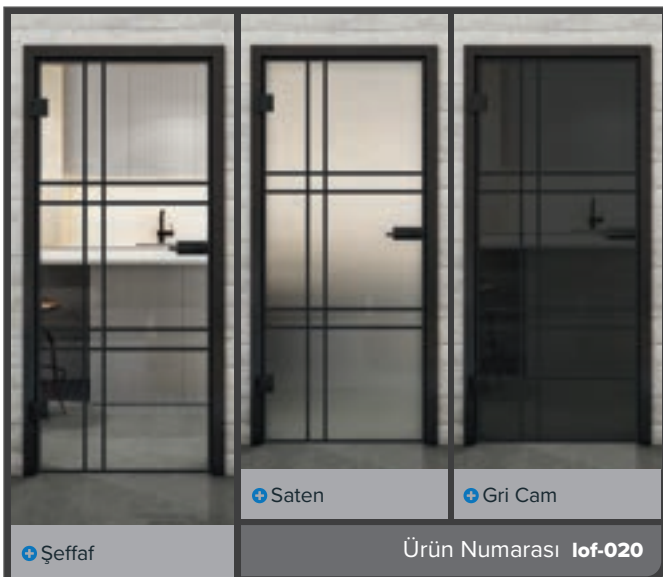

## Merakınızı uyandırabildik mi?

Profesyonel ekibimize danışabilirsiniz.

+ Şeffaf

+ Saten

+ Gri Cam

Ürün Numarası lof-015

+ Şeffaf

+ Saten