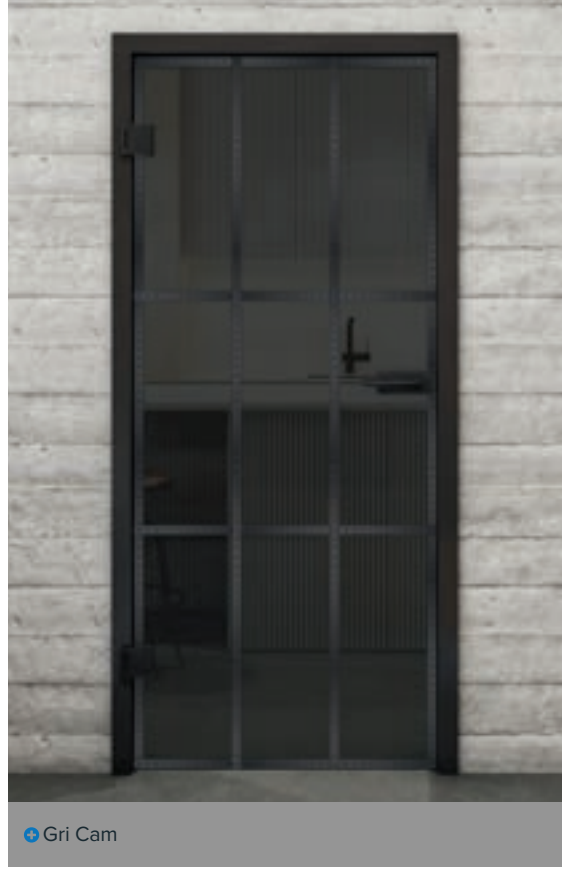

+ Gri Cam

Ürün Numarası lofs-010

+ Şeffaf

+ Saten

+ Gri Cam

Ürün Numarası lofs-011

+ Şeffaf

+ Saten