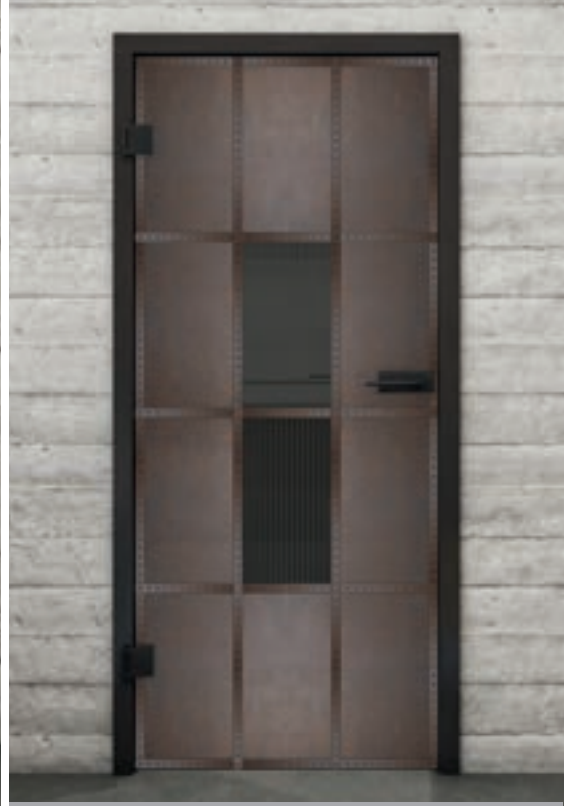

Siyah Lake LOF

Perçinli Paslı Demir LOFR

Perçinli Siyah Demir LOFS

+ Şeffaf

+ Saten

+ Gri Cam

Ürün Numarası **lofr-035**

+ Şeffaf