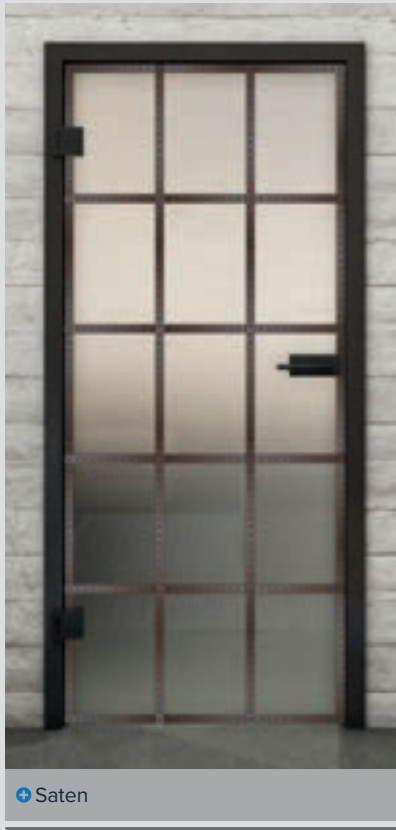

+ Gri Cam

+ Saten