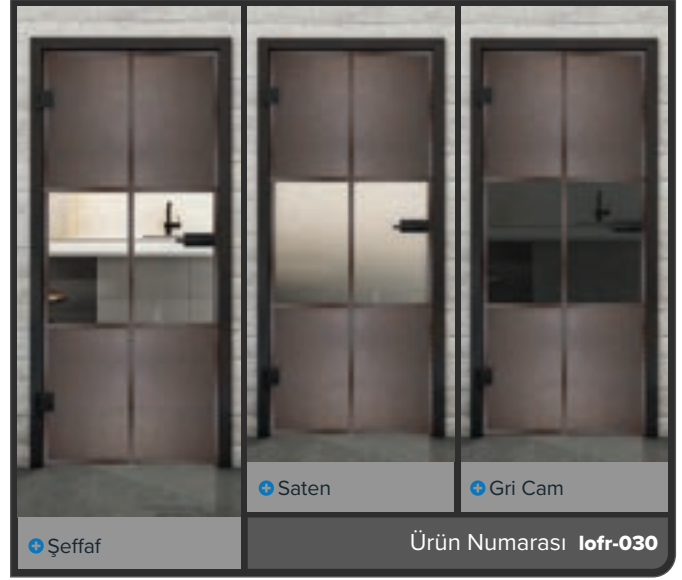

Perçinli Siyah Demir LOFS

+ Şeffaf

+ Saten

+ Gri Cam

Ürün Numarası **lofr-026**

Siyah Lake LOF

Perçinli Paslı Demir LOFR

Perçinli Siyah Demir LOFS