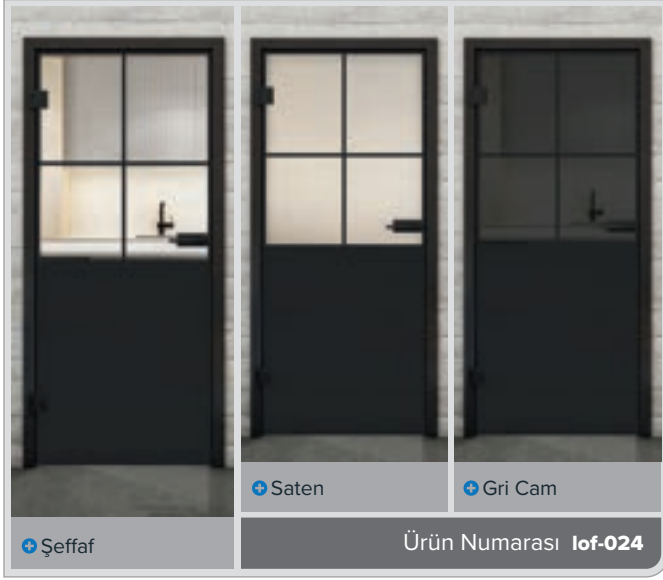

## Merakınızı uyandırabildik mi?

Profesyonel ekibimize danışabilirsiniz.

+ Şeffaf

+ Saten

+ Gri Cam

Ürün Numarası lof-015

+ Şeffaf

+ Saten