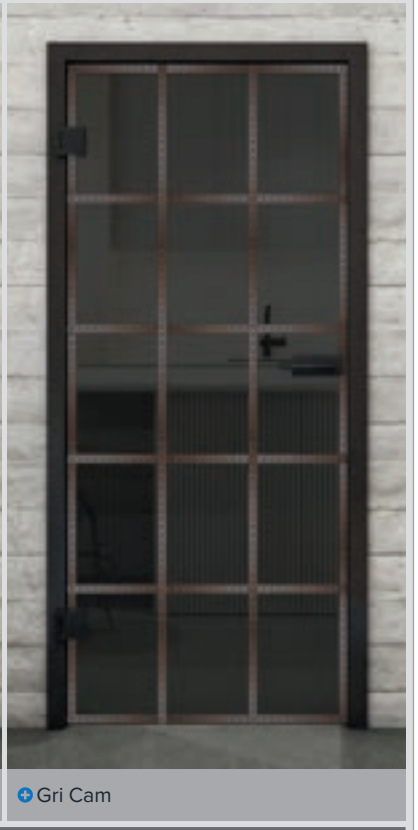

## Merakınızı uyandırabildik mi?

Profesyonel ekibimize danışabilirsiniz.

+ Şeffaf

+ Saten

+ Gri Cam

Ürün Numarası **lofr-009**

+ Şeffaf

+ Saten