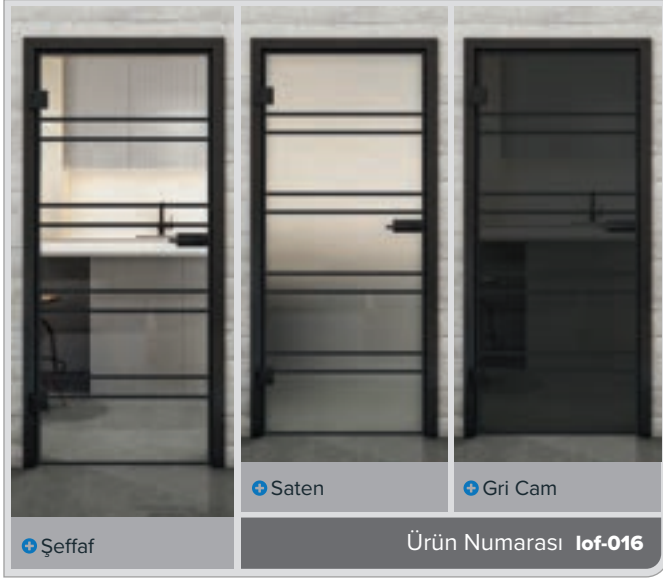

## Merakınızı uyandırabildik mi?

Profesyonel ekibimize danışabilirsiniz.

+ Şeffaf

+ Saten

+ Gri Cam

Ürün Numarası lof-015

+ Şeffaf

+ Saten