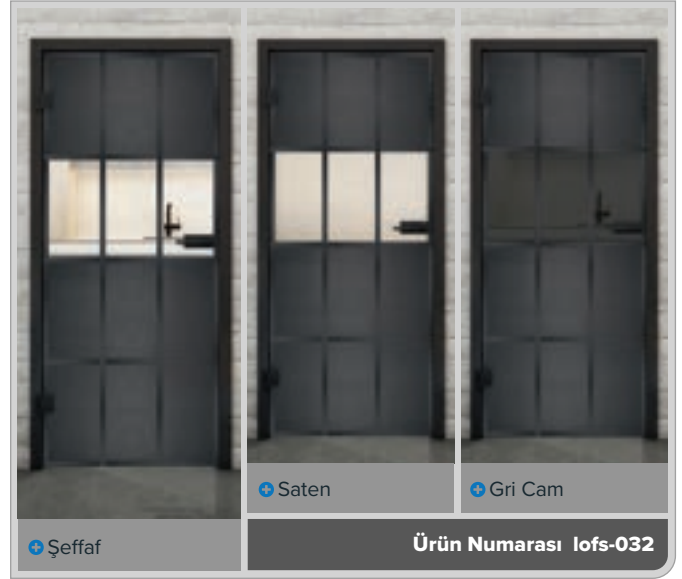

+ Gri Cam

Ürün Numarası lofs-026

Siyah Lake LOF

Perçinli Paslı Demir LOFR

Perçinli Siyah Demir LOFS

+ Şeffaf

+ Saten

+ Gri Cam