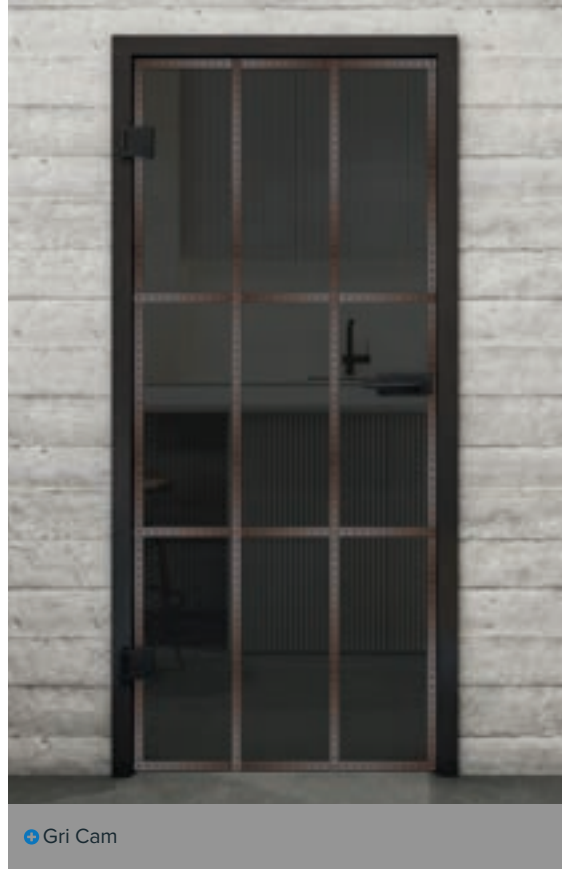

+ Gri Cam

Ürün Numarası **lofr-010**

+ Şeffaf

+ Saten

+ Gri Cam

Ürün Numarası **lofr-011**

Siyah Lake LOF

Perçinli Paslı Demir LOFR