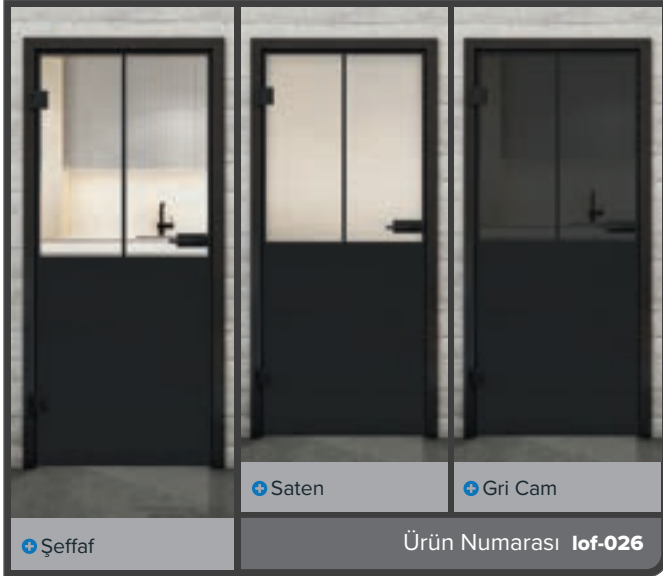

## Merakınızı uyandırabildik mi?

Profesyonel ekibimize danışabilirsiniz.

+ Şeffaf

+ Saten

+ Gri Cam

Ürün Numarası lof-015

+ Şeffaf

+ Saten