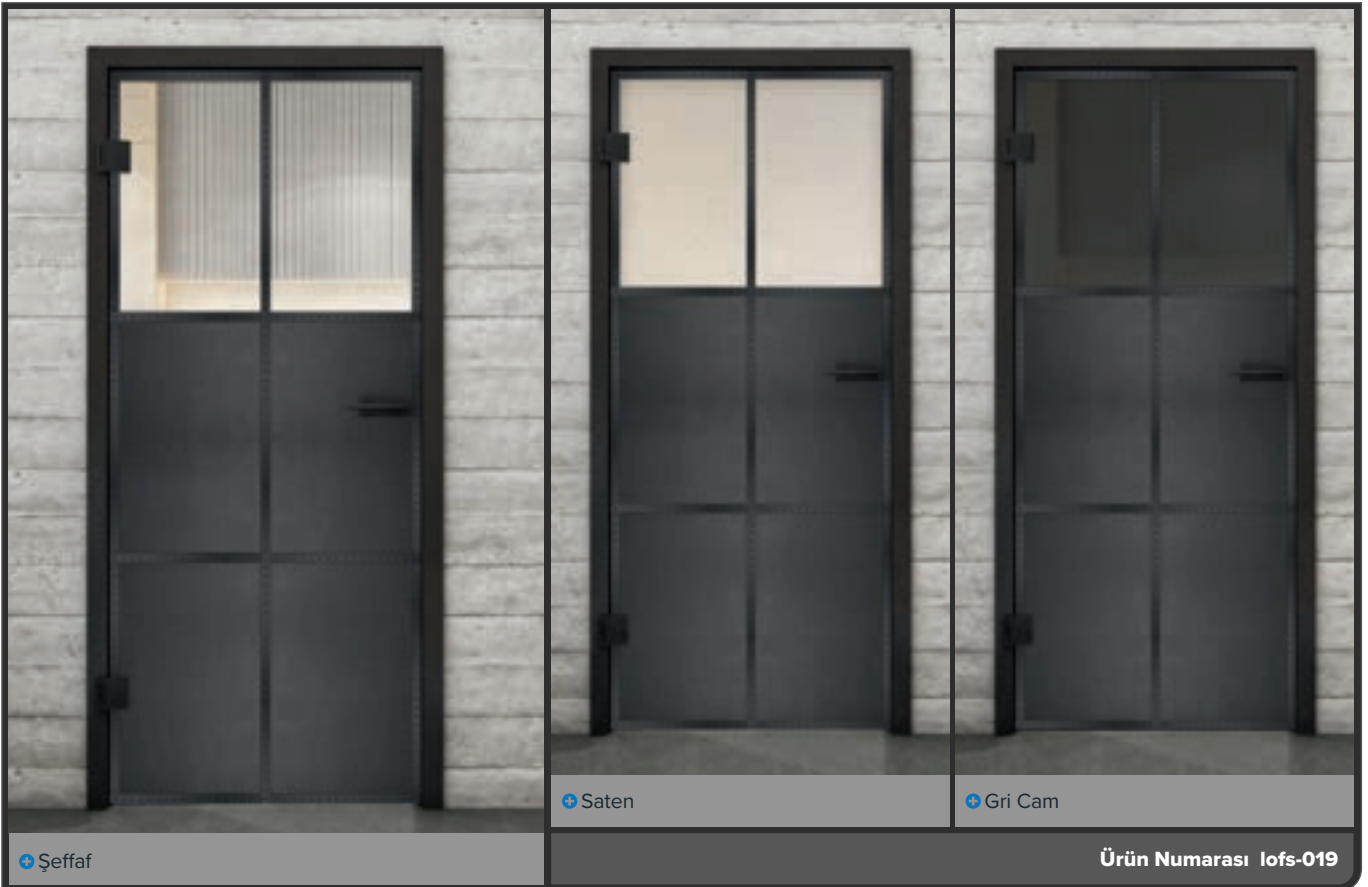

+ Gri Cam

Ürün Numarası lofs-010

+ Şeffaf

+ Saten

+ Gri Cam

Ürün Numarası lofs-011

+ Şeffaf

+ Saten