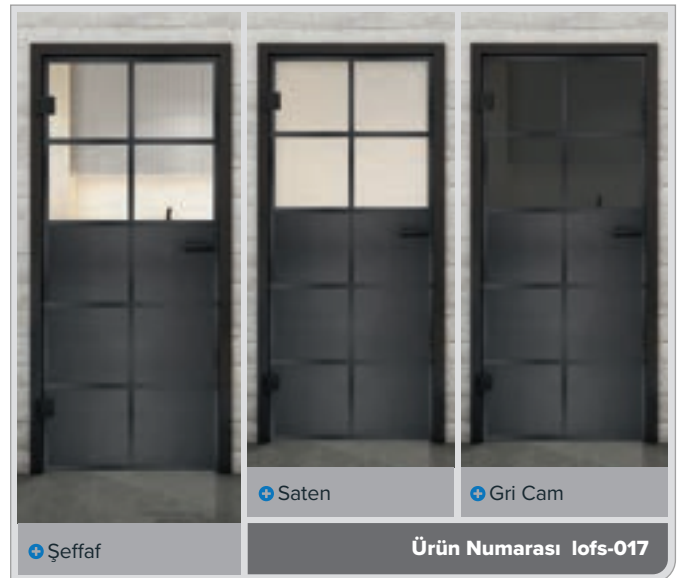

+ Gri Cam

Ürün Numarası lofs-010

+ Şeffaf

+ Saten

+ Gri Cam

Ürün Numarası lofs-011

+ Şeffaf

+ Saten