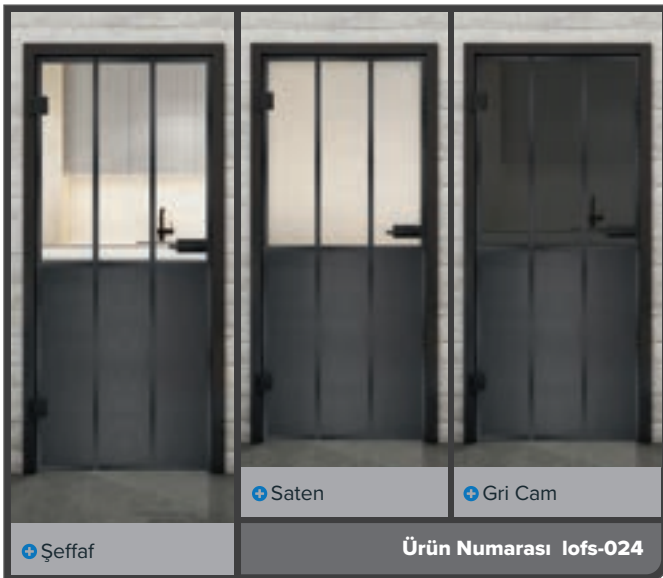

+ Gri Cam

Ürün Numarası lofs-010

+ Şeffaf

+ Saten

+ Gri Cam

Ürün Numarası lofs-011

+ Şeffaf

+ Saten