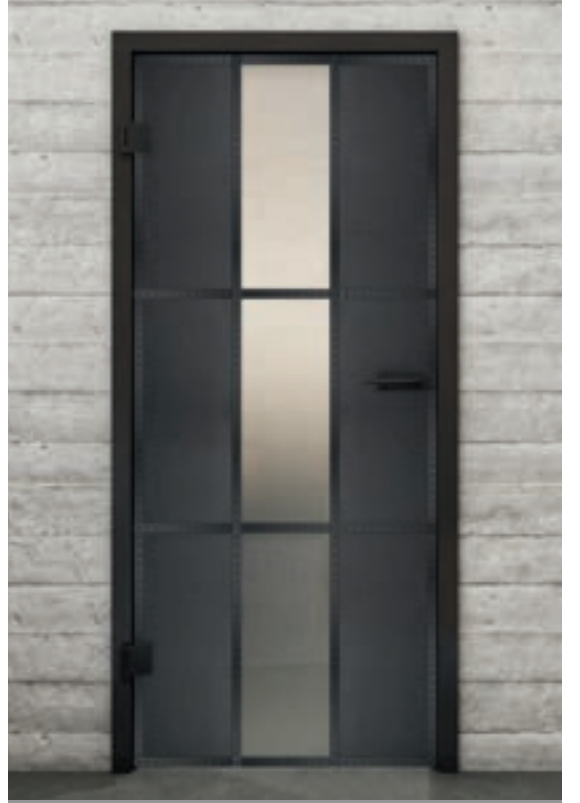

Ürün Numarası **lofs-035**

+ Saten