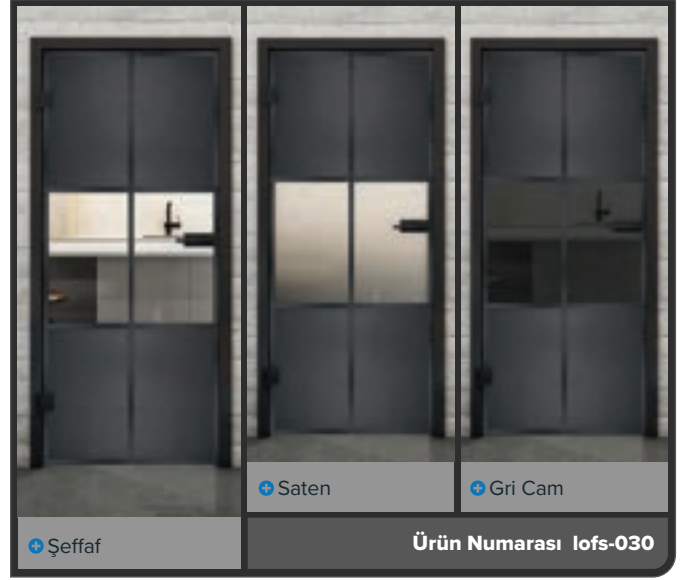

+ Gri Cam

Ürün Numarası lofs-026

Siyah Lake LOF

Perçinli Paslı Demir LOFR

Perçinli Siyah Demir LOFS

+ Şeffaf

+ Saten

+ Gri Cam