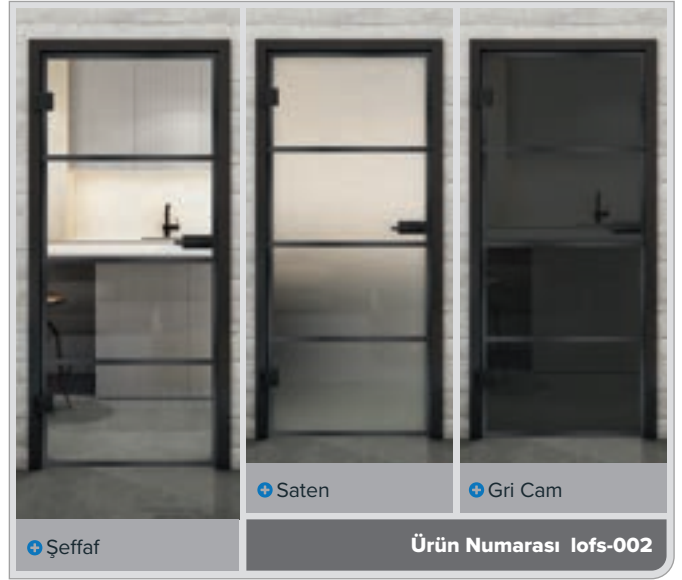

Merakınızı uyandırabildik mi?

Profesyonel ekibimize danışabilirsiniz.