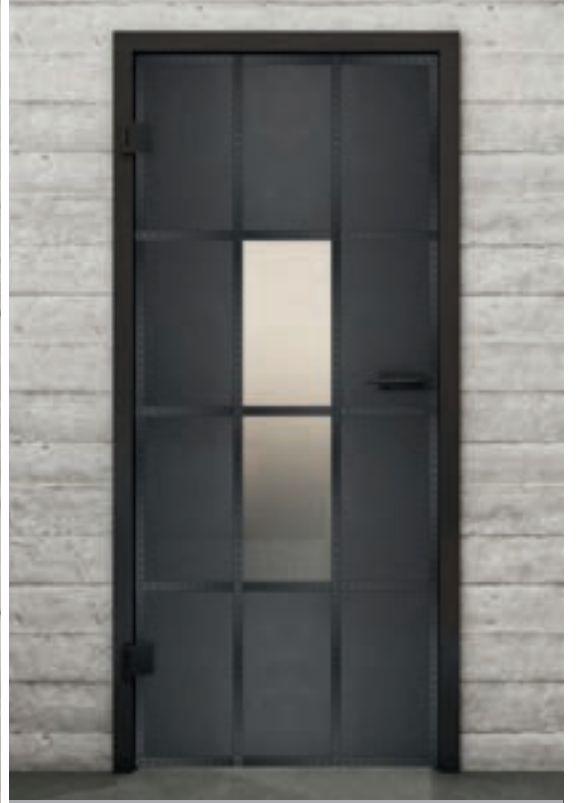

+ Gri Cam

Ürün Numarası lofs-026

Siyah Lake LOF

Perçinli Paslı Demir LOFR

Perçinli Siyah Demir LOFS

+ Şeffaf

+ Saten

+ Gri Cam