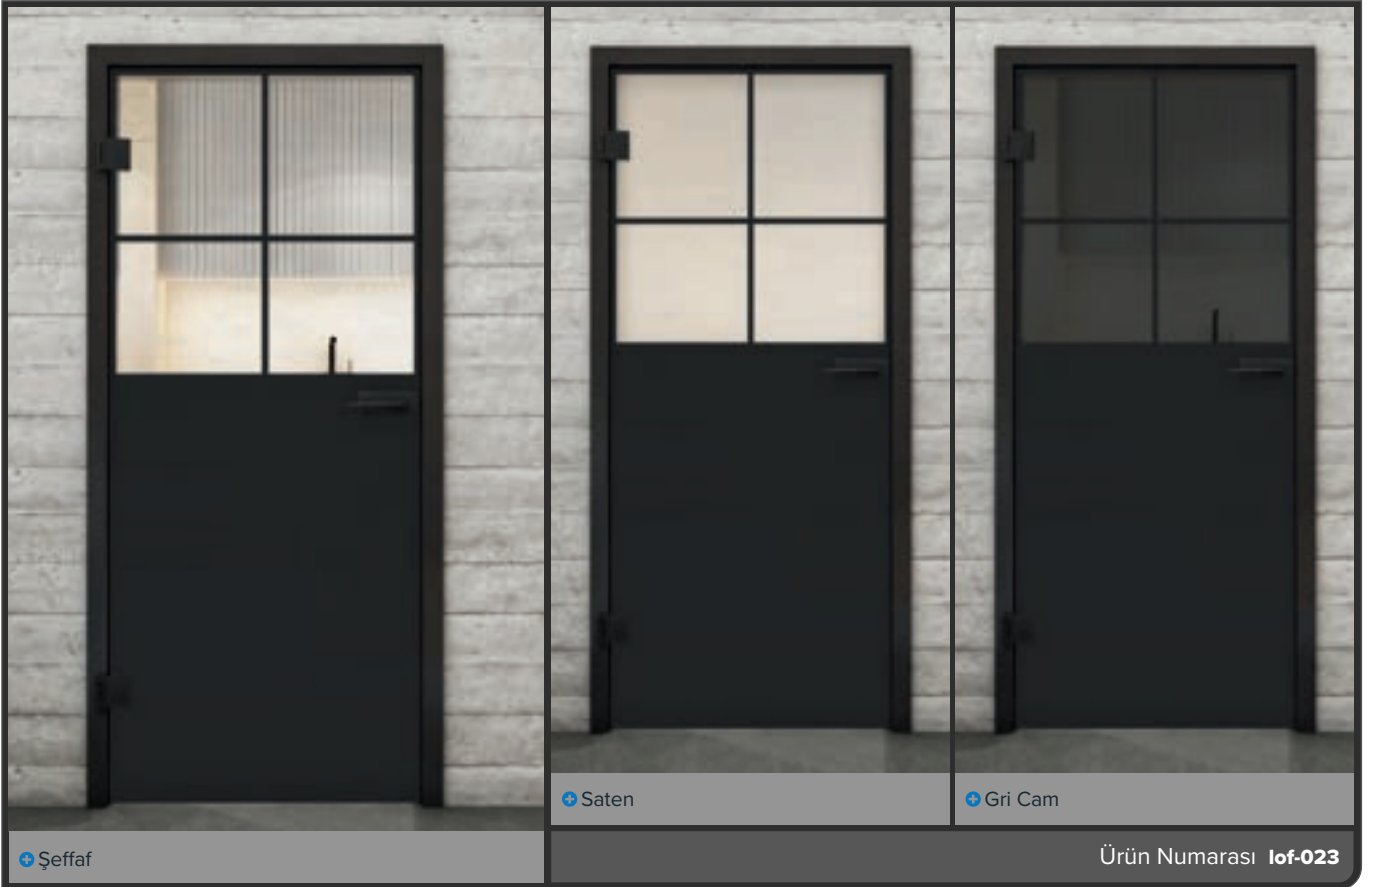

## Merakınızı uyandırabildik mi?

Profesyonel ekibimize danışabilirsiniz.

+ Şeffaf

+ Saten

+ Gri Cam

Ürün Numarası lof-015

+ Şeffaf

+ Saten