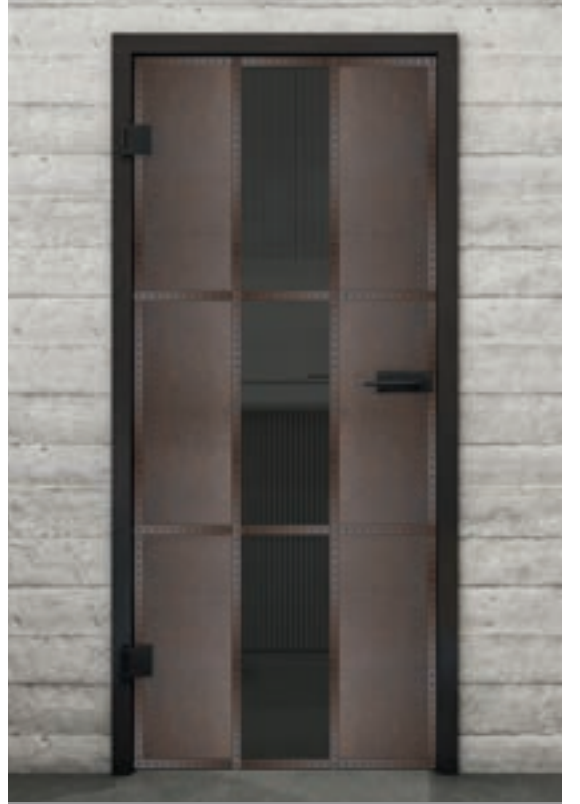

+ Gri Cam

Ürün Numarası **lofr-036**

Siyah Lake LOF

Perçinli Paslı Demir LOFR

Perçinli Siyah Demir LOFS