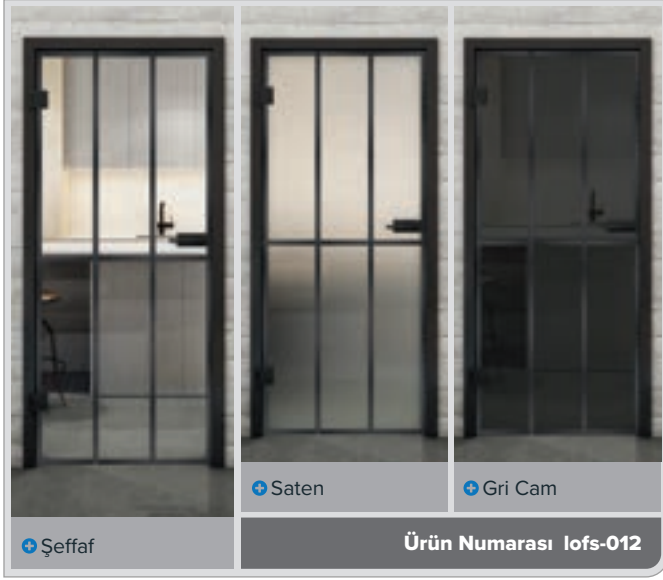

+ Gri Cam

Ürün Numarası lofs-010

+ Şeffaf

+ Saten

+ Gri Cam

Ürün Numarası lofs-011

+ Şeffaf

+ Saten