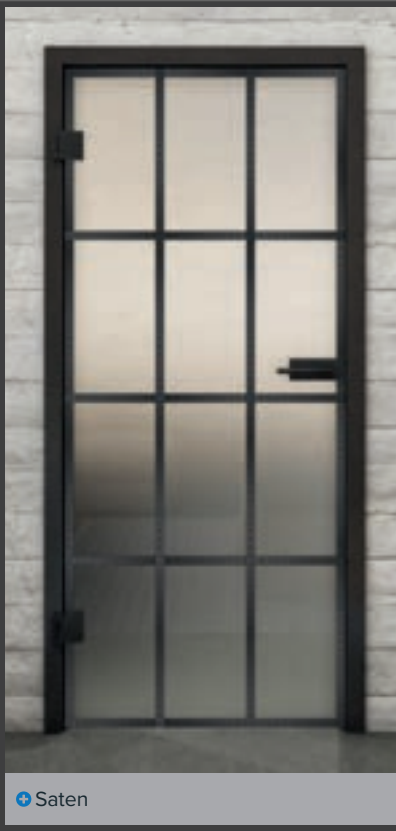

## Merakınızı uyandırabildik mi?

Profesyonel ekibimize danışabilirsiniz.

+ Şeffaf

+ Saten

+ Gri Cam

Ürün Numarası lofs-009

+ Şeffaf

+ Saten