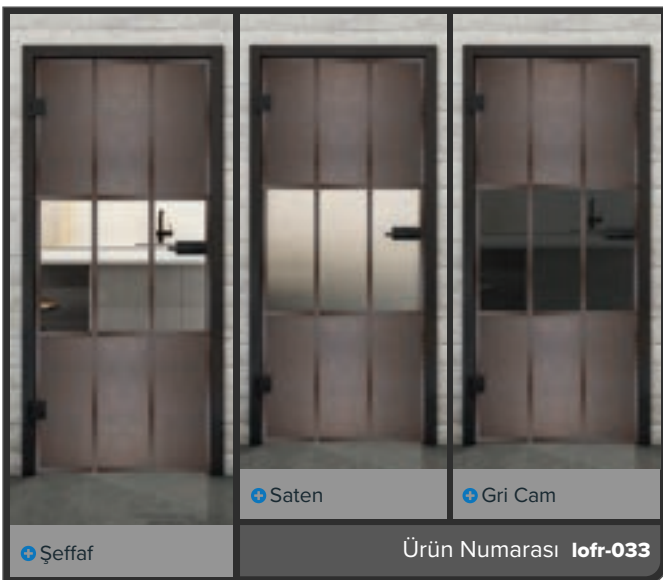

Perçinli Siyah Demir LOFS

+ Şeffaf

+ Saten

+ Gri Cam

Ürün Numarası **lofr-026**

Siyah Lake LOF

Perçinli Paslı Demir LOFR

Perçinli Siyah Demir LOFS