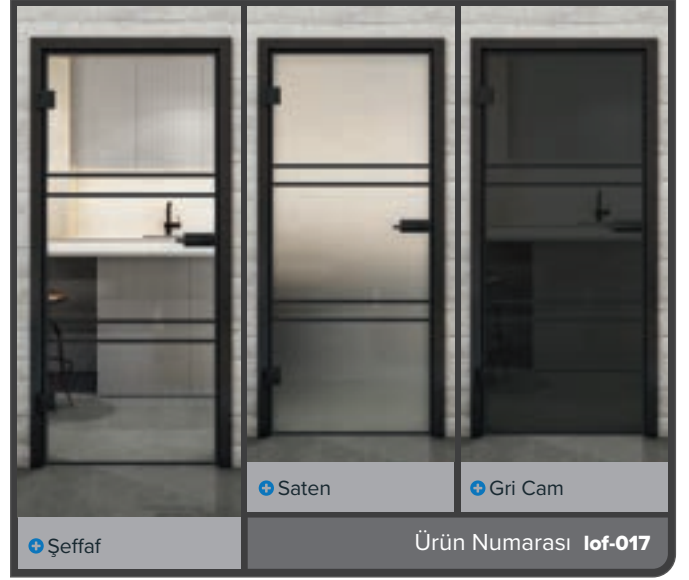

## Merakınızı uyandırabildik mi?

Profesyonel ekibimize danışabilirsiniz.

+ Şeffaf

+ Saten

+ Gri Cam

Ürün Numarası lof-015

+ Şeffaf

+ Saten