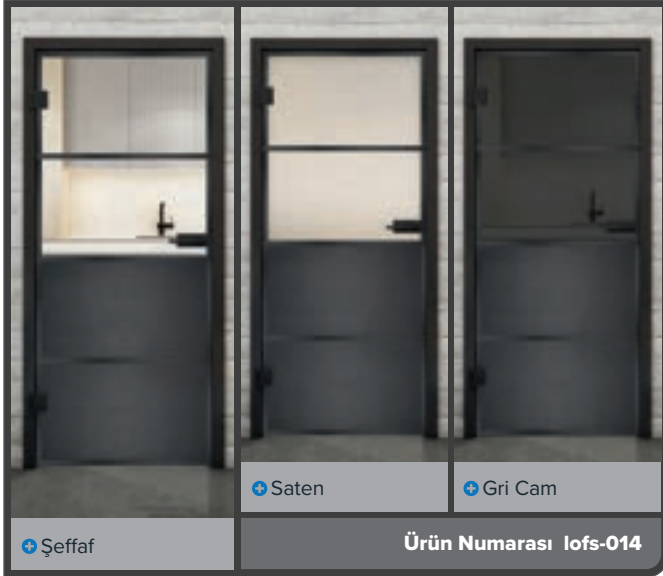

+ Gri Cam

Ürün Numarası lofs-010

+ Şeffaf

+ Saten

+ Gri Cam

Ürün Numarası lofs-011

+ Şeffaf

+ Saten