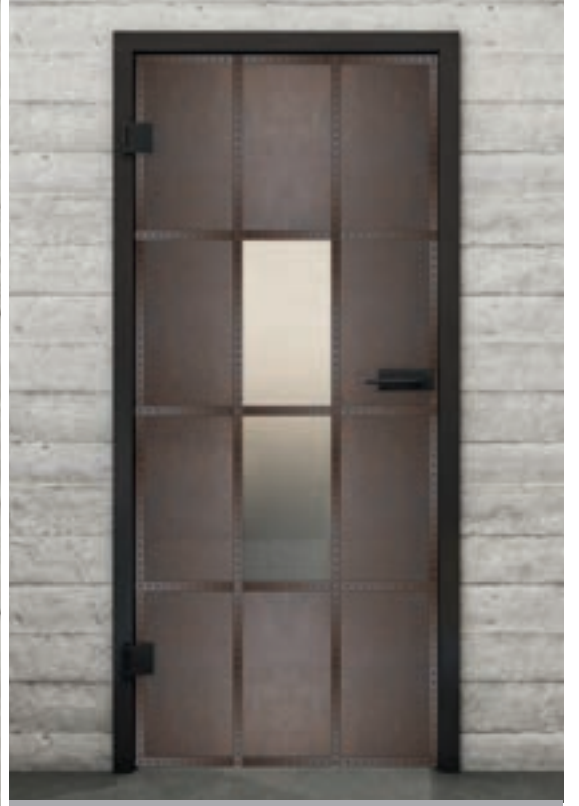

Siyah Lake LOF

Perçinli Paslı Demir LOFR

Perçinli Siyah Demir LOFS

+ Şeffaf

+ Saten

+ Gri Cam

Ürün Numarası **lofr-035**