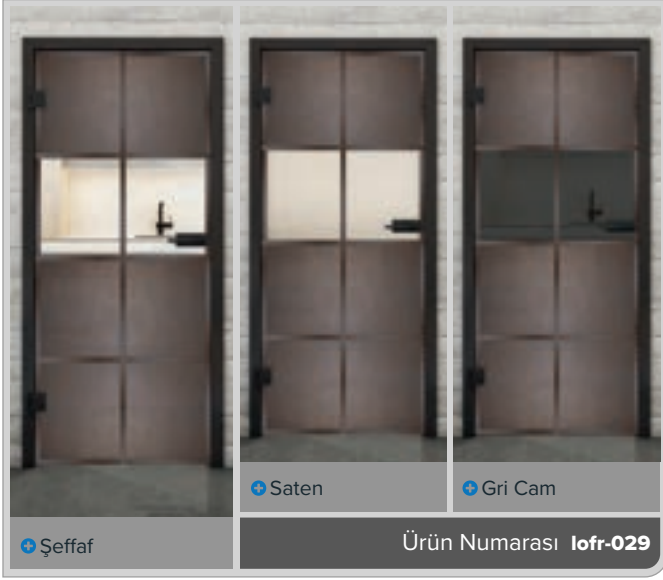

Perçinli Siyah Demir LOFS

+ Şeffaf

+ Saten

+ Gri Cam

Ürün Numarası **lofr-026**

Siyah Lake LOF

Perçinli Paslı Demir LOFR

Perçinli Siyah Demir LOFS