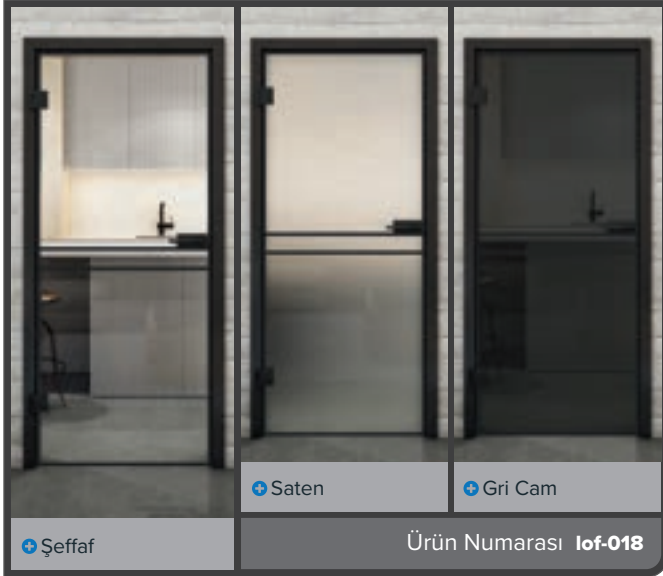

## Merakınızı uyandırabildik mi?

Profesyonel ekibimize danışabilirsiniz.

+ Şeffaf

+ Saten

+ Gri Cam

Ürün Numarası lof-015

+ Şeffaf

+ Saten