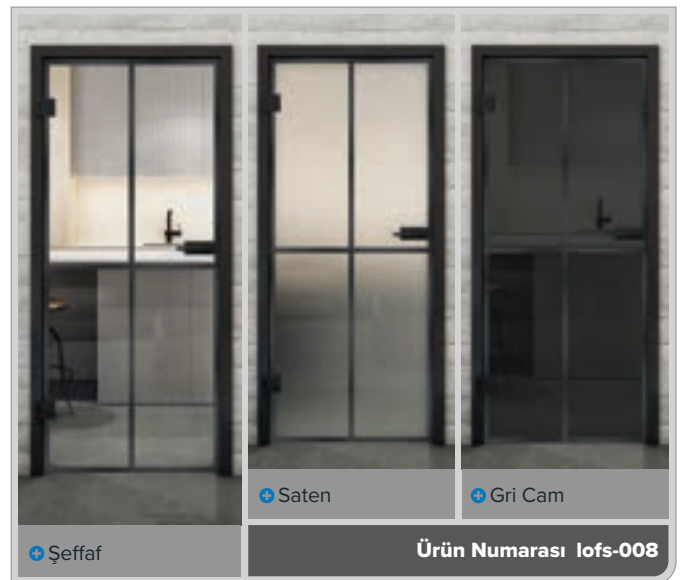

## Merakınızı uyandırabildik mi?

Profesyonel ekibimize danışabilirsiniz.

+ Şeffaf

+ Saten

+ Gri Cam

Ürün Numarası lofs-009

+ Şeffaf

+ Saten