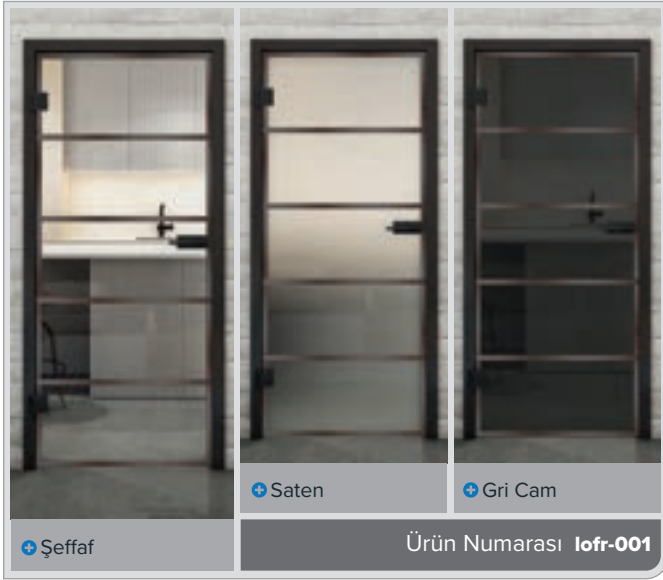

Merakınızı uyandırabildik mi?

Profesyonel ekibimize danışabilirsiniz.