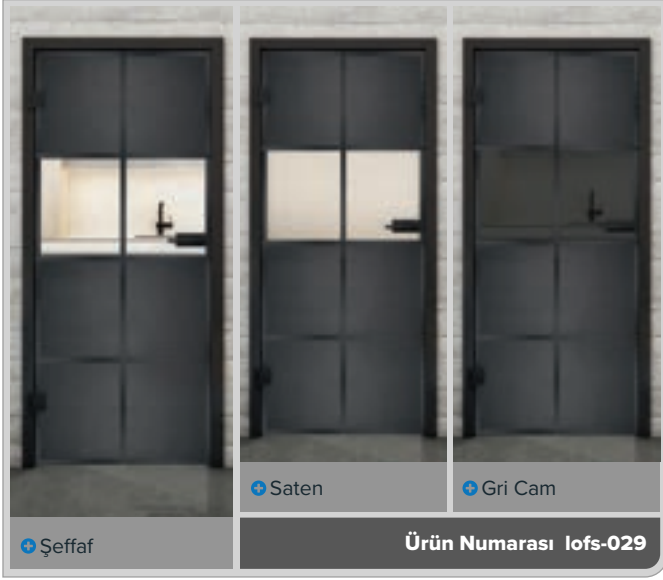

+ Gri Cam

Ürün Numarası lofs-026

Siyah Lake LOF

Perçinli Paslı Demir LOFR

Perçinli Siyah Demir LOFS

+ Şeffaf

+ Saten

+ Gri Cam