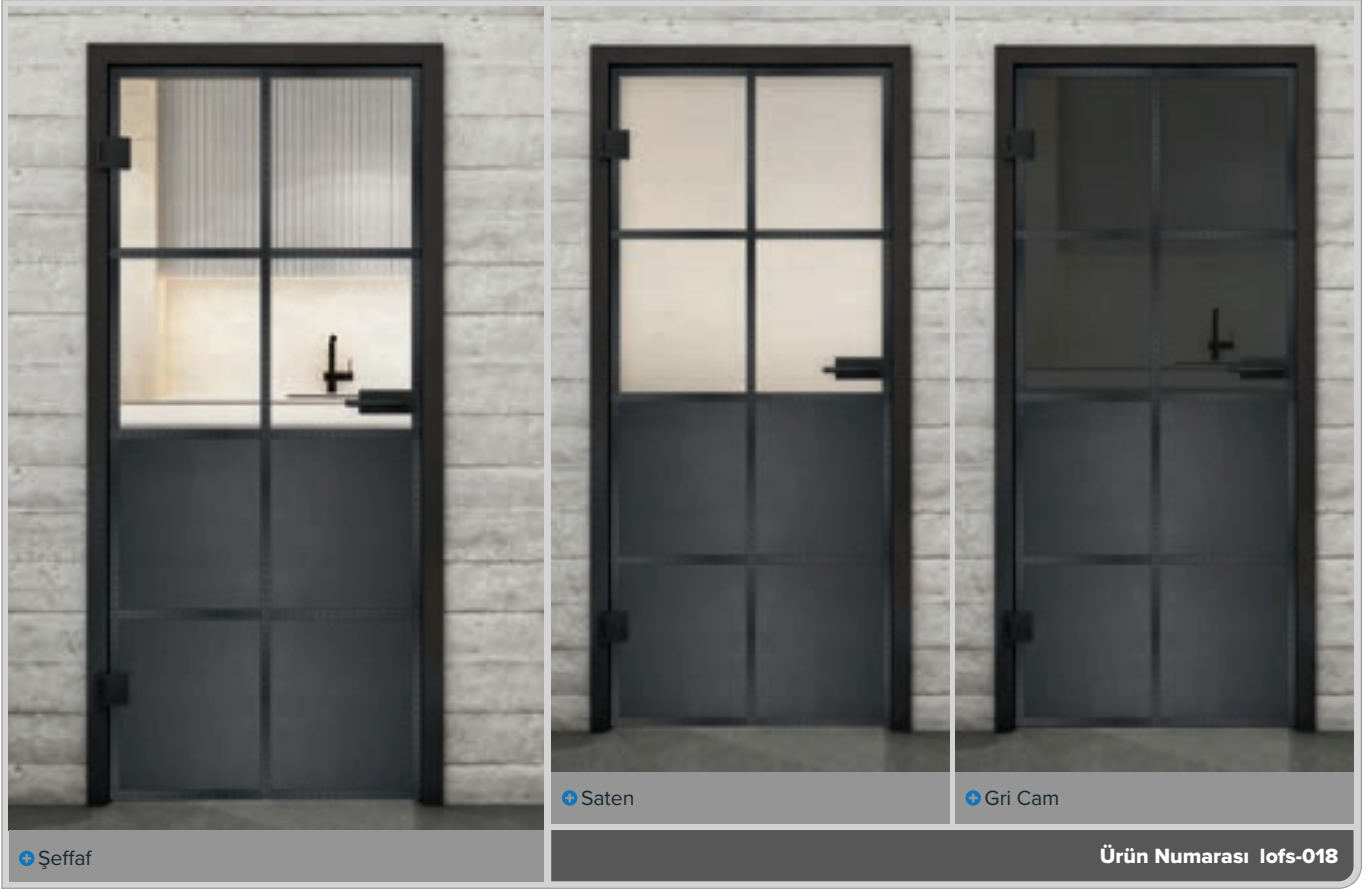

+ Gri Cam

Ürün Numarası lofs-010

+ Şeffaf

+ Saten

+ Gri Cam

Ürün Numarası lofs-011

+ Şeffaf

+ Saten