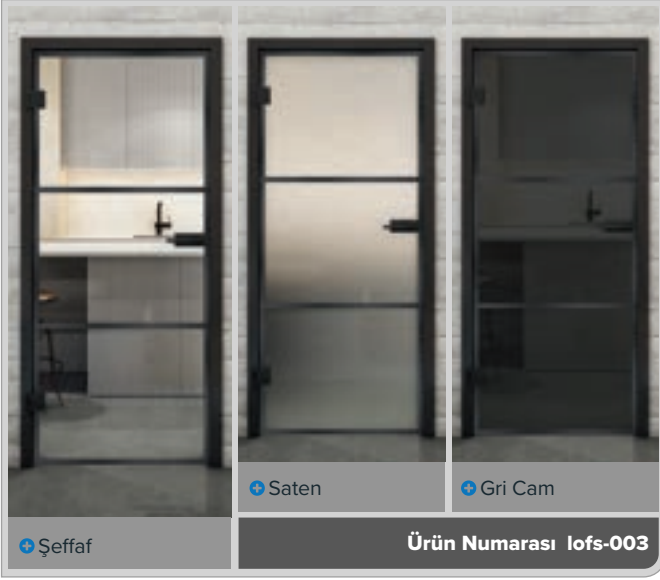

## Merakınızı uyandırabildik mi?

Profesyonel ekibimize danışabilirsiniz.

+ Şeffaf

+ Saten

+ Gri Cam

Ürün Numarası lofs-009

+ Şeffaf

+ Saten