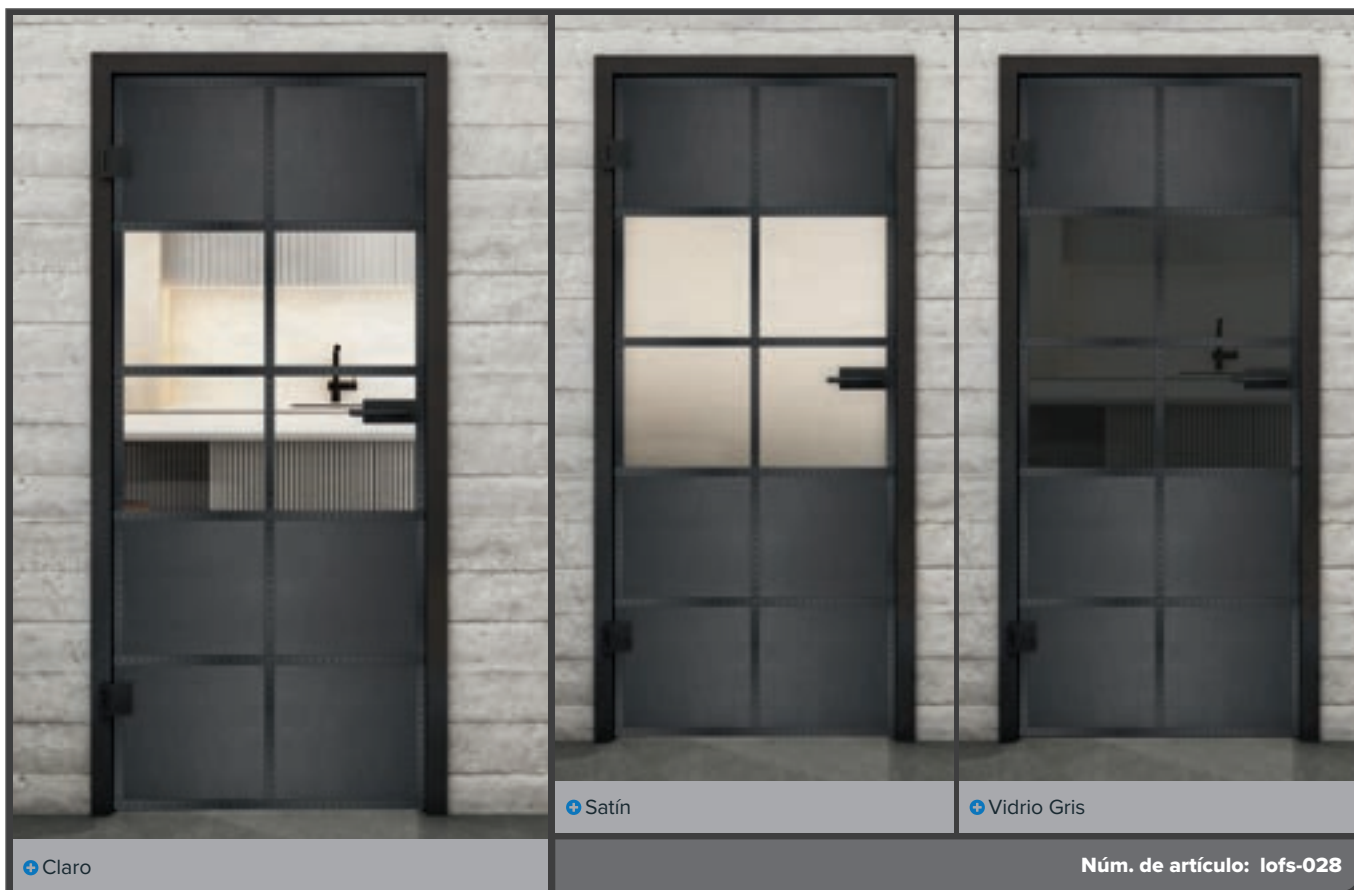

Laca Negra LOF

Hierro Oxidado Remachado LOFR

Hierro Negro Remachado LOFS