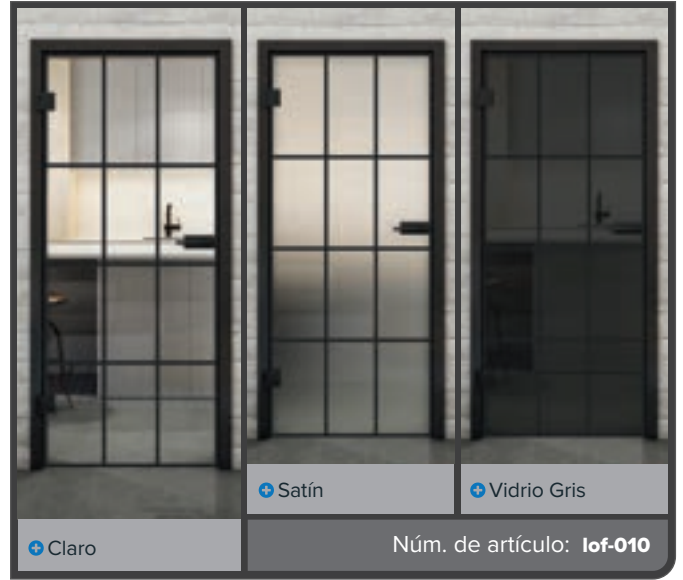

Laca Negra LOF