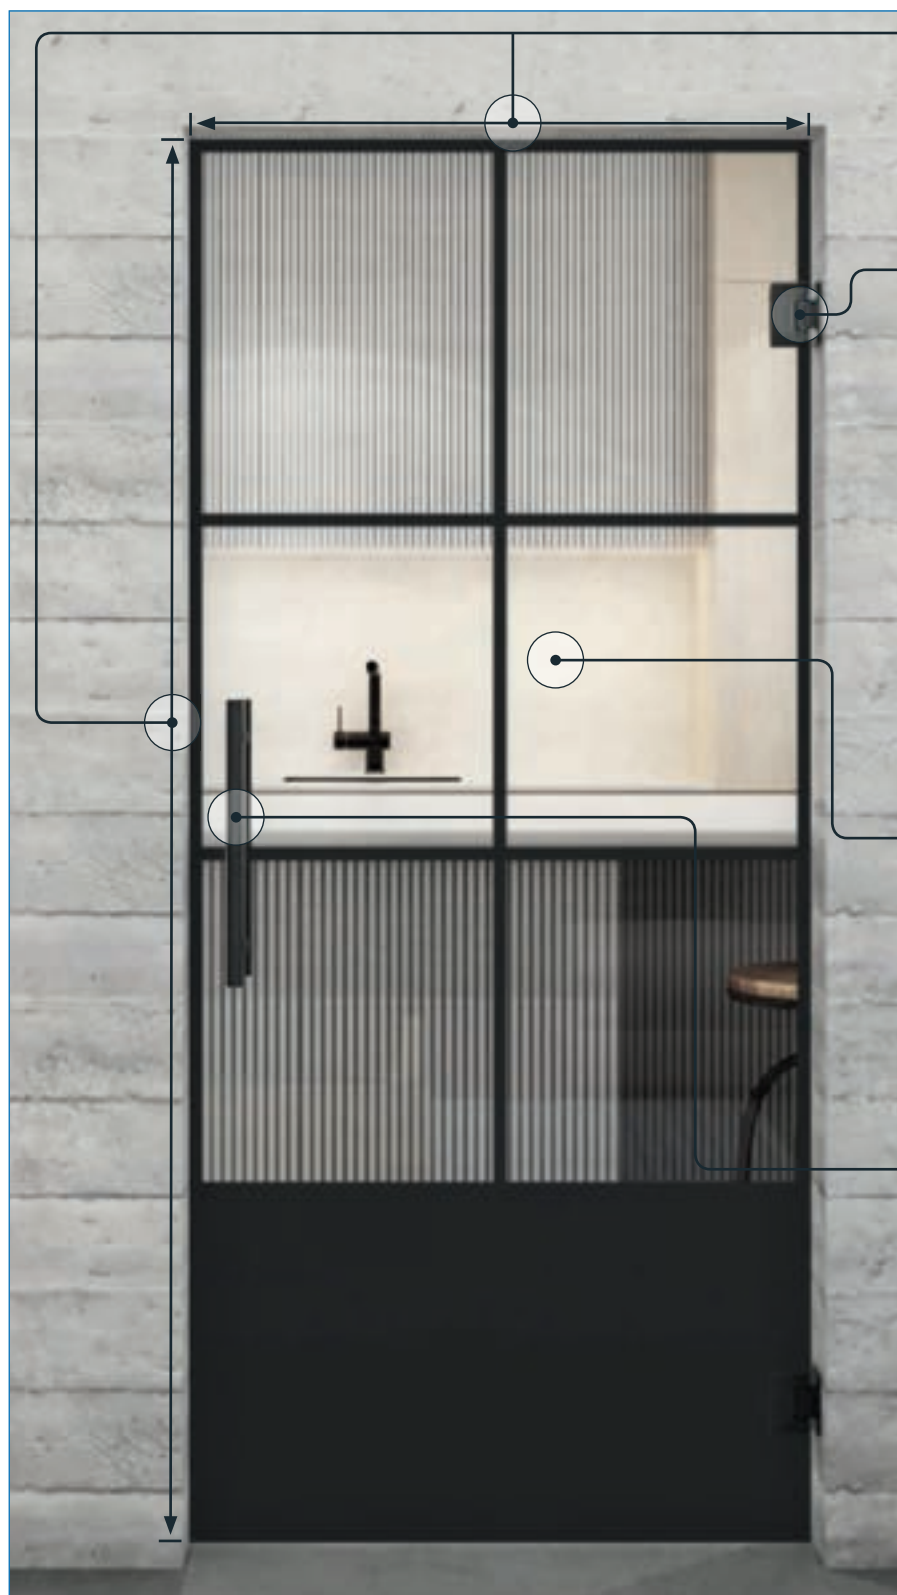

Diseños de impresión digital para Puertas de Vidrio:

Su Medida:

Ya sea medida estándar o tamaños especiales, para nosotros no es ningún problema. Con nosotros, obtendrá ambos.

Elija Sus Bisagras:

En la ilustración, puede ver una pequeña selección de nuestro surtido de bisagras. Muchas más bisagras se encuentran en un catálogo separado.