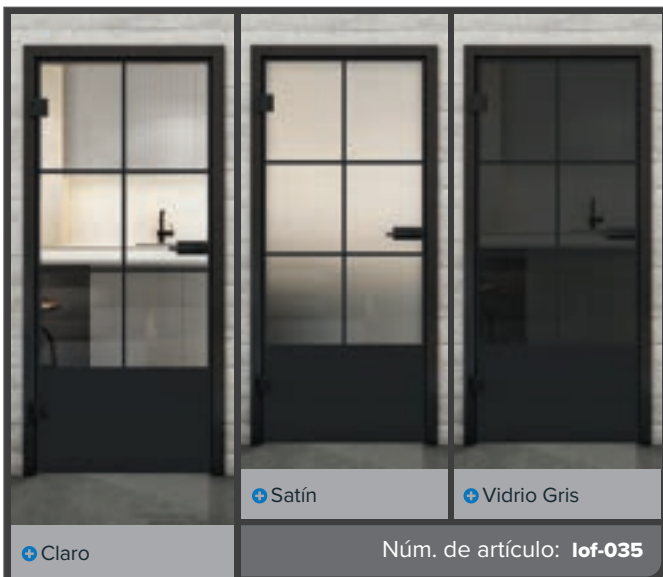

Hierro Negro Remachado LOFS