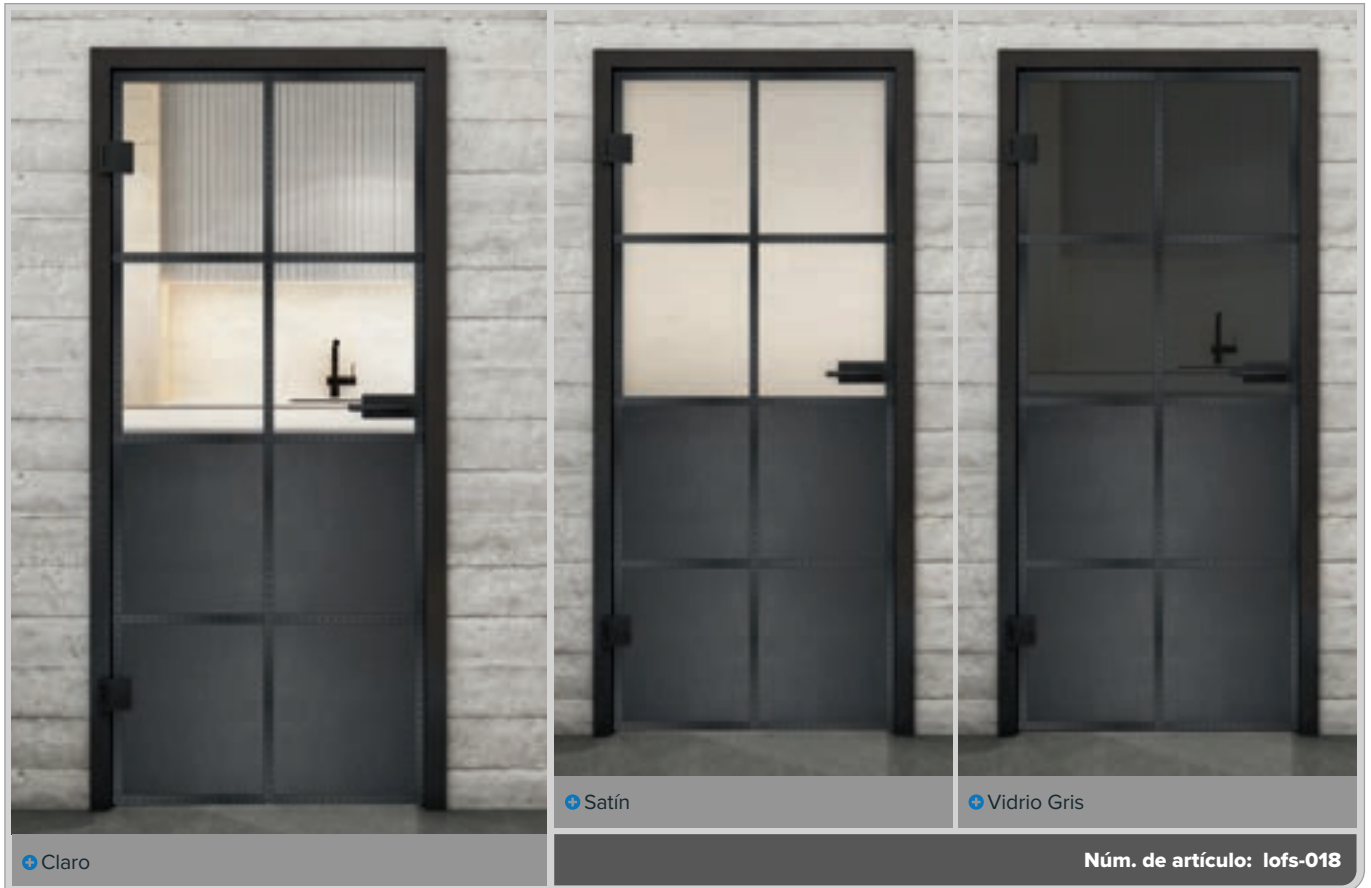

Laca Negra LOF

Hierro Oxidado Remachado LOFR

Hierro Negro Remachado LOFS