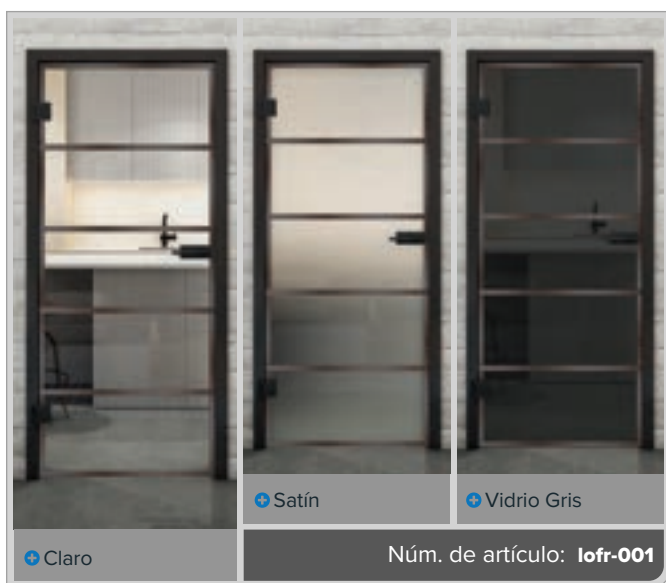

Chic industrial para su hogar: Hierro oxidado remachado

Lleve el estilo loft de moda directamente a su hogar. Nuestras puertas de vidrio completo con el decorado "Hierro Oxidado Remachado" combinan la estética ruda del hierro remachado con la transparencia del vidrio. Este diseño llamativo crea un ambiente único que combina armoniosamente el encanto urbano con la elegancia moderna. ¡Perfecto para diseños de interiores con carácter!