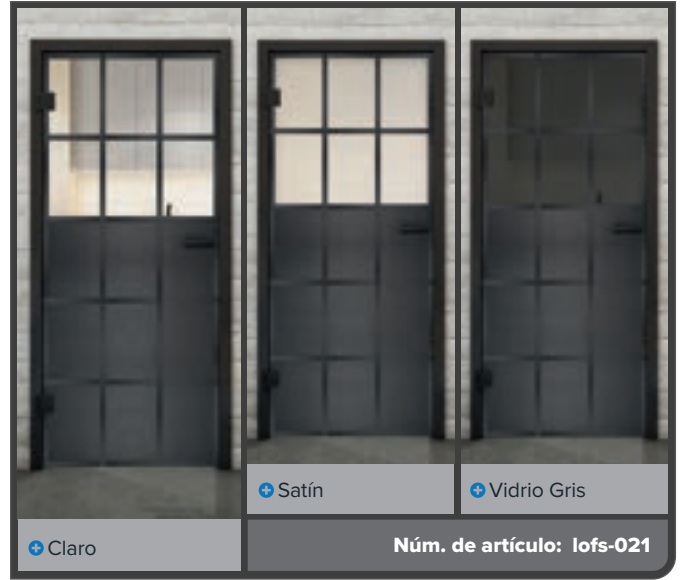

Laca Negra LOF