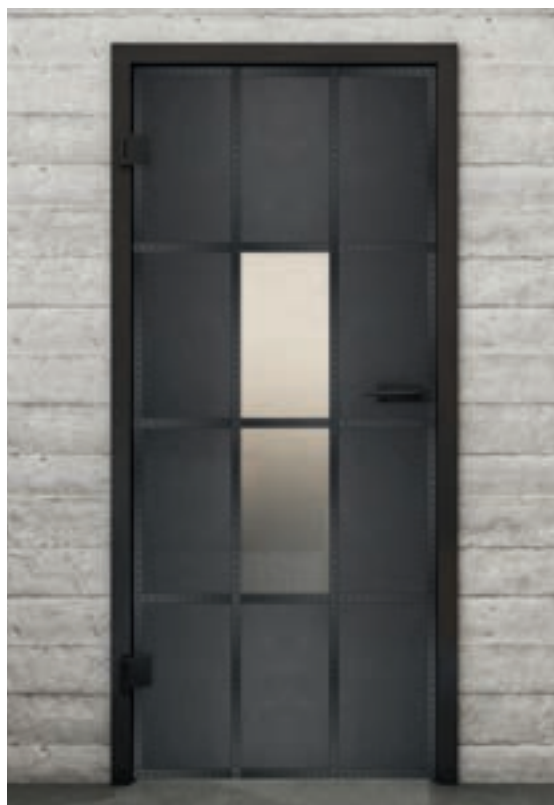

Laca Negra LOF

Hierro Oxidado Remachado LOFR

Hierro Negro Remachado LOFS

+ Satín

Núm. de artículo: **lofs-035**