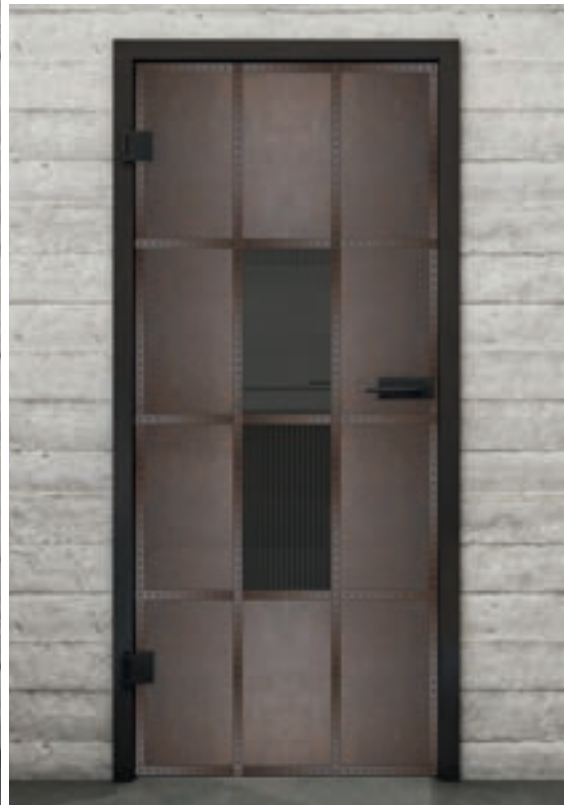

+ Vidrio Gris

Núm. de artículo: **lofr-035**