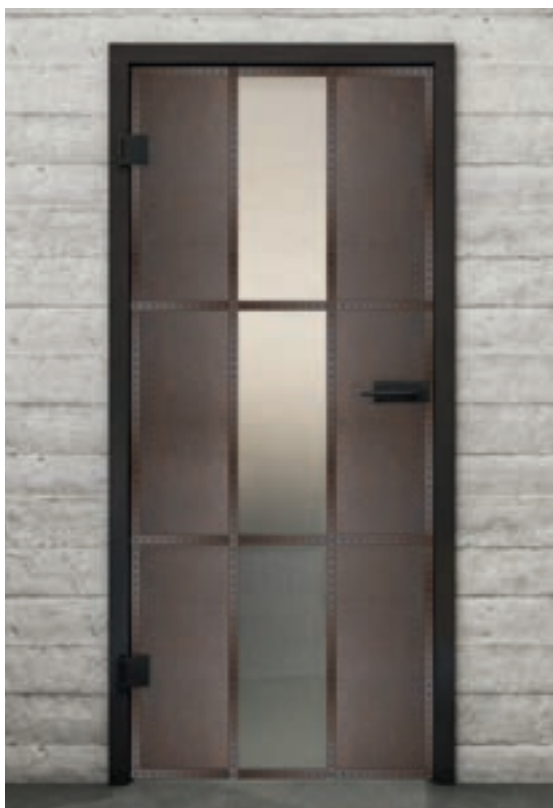

+ Satín

Núm. de artículo: **lofr-036**

Laca Negra LOF

Hierro Oxidado Remachado LOFR

Hierro Negro Remachado LOFS