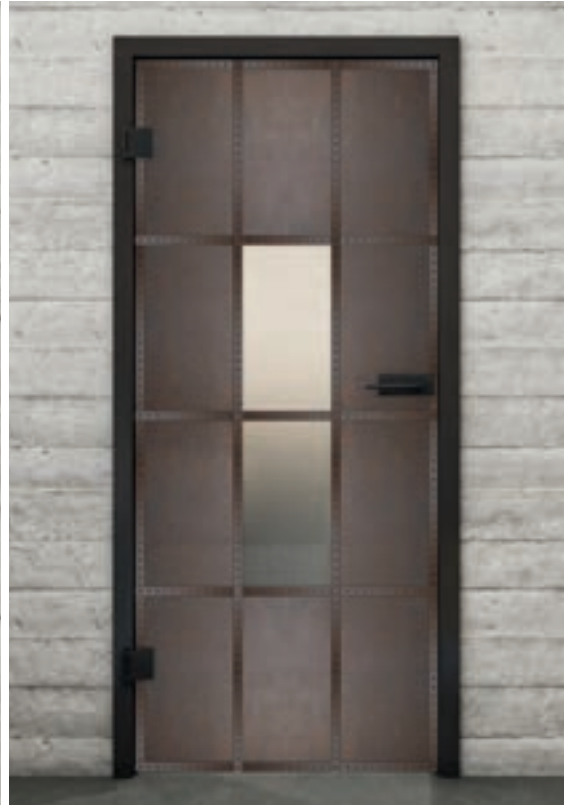

Laca Negra LOF

Hierro Oxidado Remachado LOFR

Hierro Negro Remachado LOFS

+ Satín

Núm. de artículo: **lofr-035**