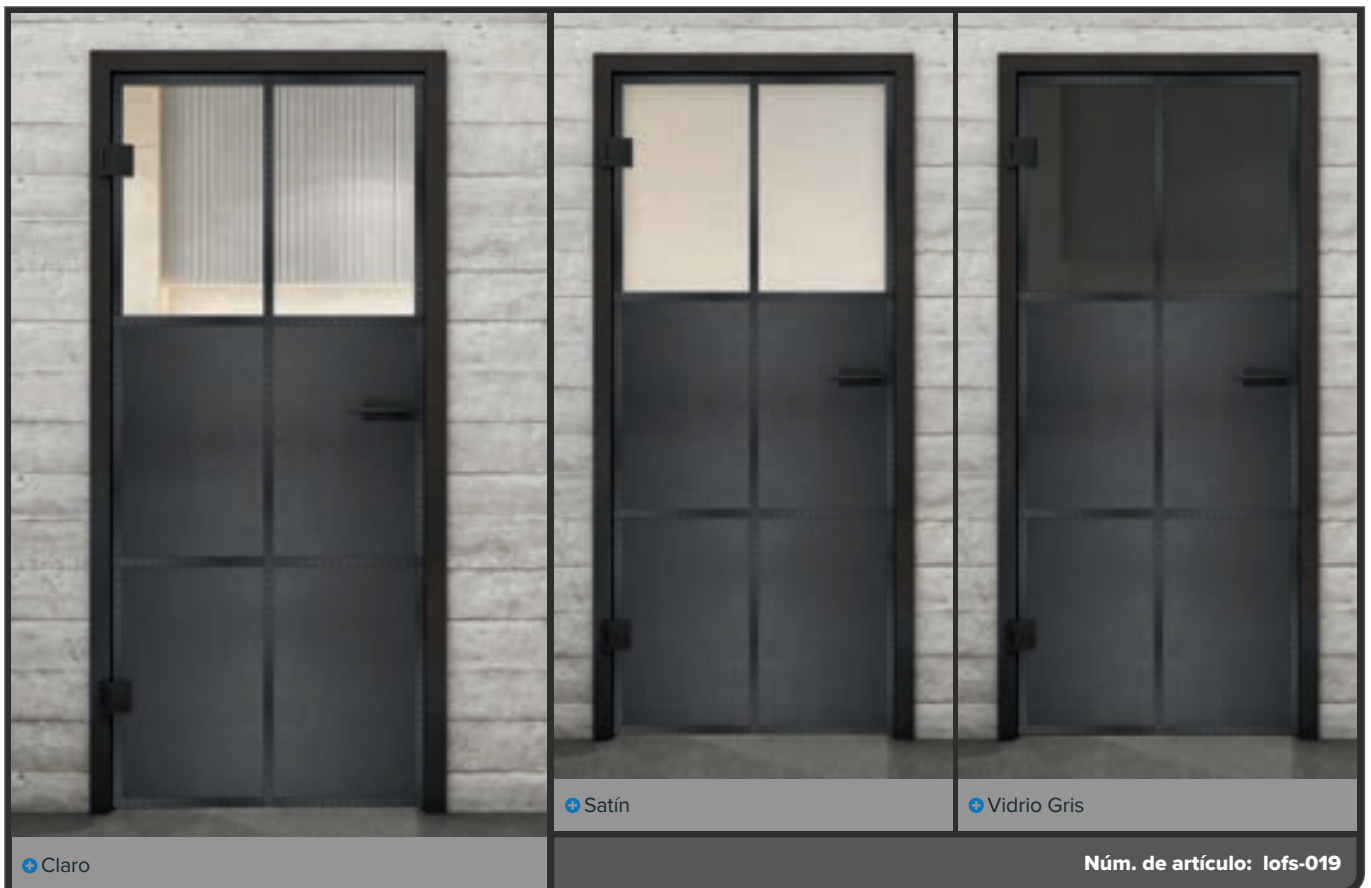

Laca Negra LOF

Hierro Oxidado Remachado LOFR

Hierro Negro Remachado LOFS