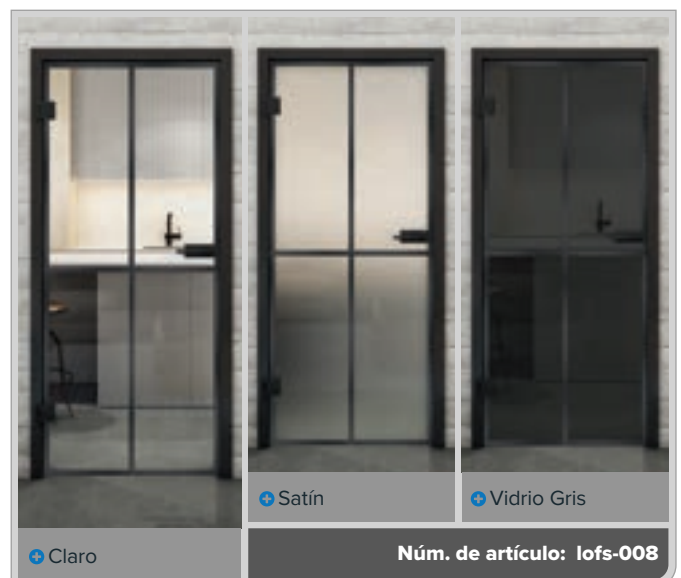

Laca Negra LOF

Hierro Oxidado Remachado LOFR

Hierro Negro Remachado LOFS