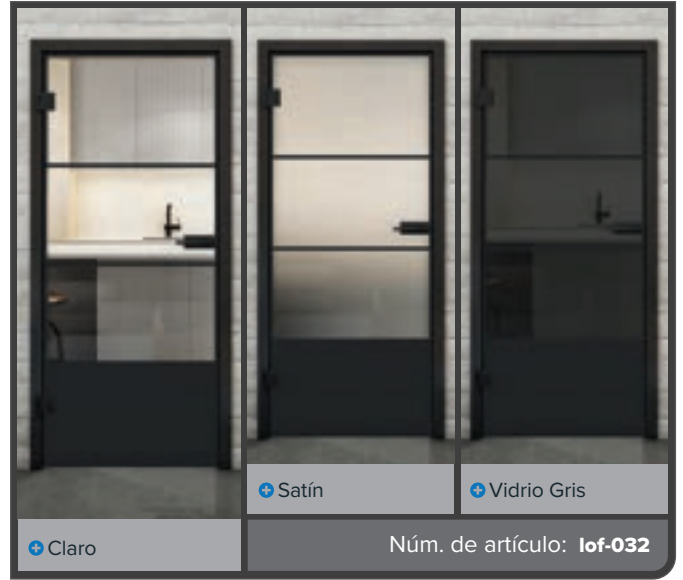

+ Satín

+ Vidrio Gris

Núm. de artículo: lof-030

Laca Negra LOF

Hierro Oxidado Remachado LOFR

Hierro Negro Remachado LOFS

Laca Negra LOF

Hierro Oxidado Remachado LOFR