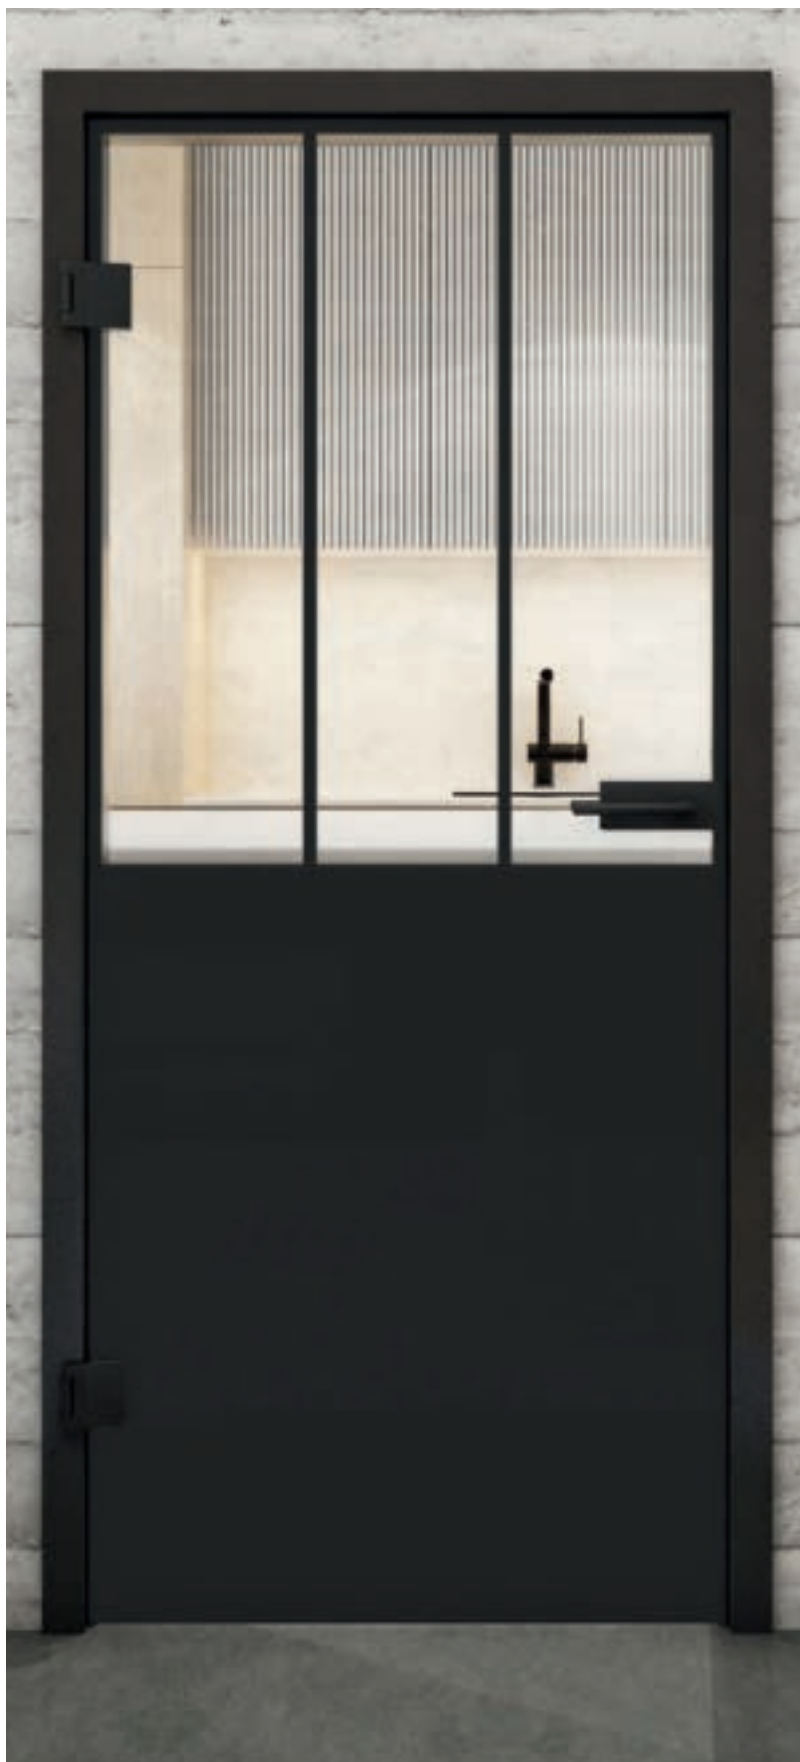

+ Claro

Núm. de artículo: lof-030

Laca Negra LOF

Hierro Oxidado Remachado LOFR

Hierro Negro Remachado LOFS