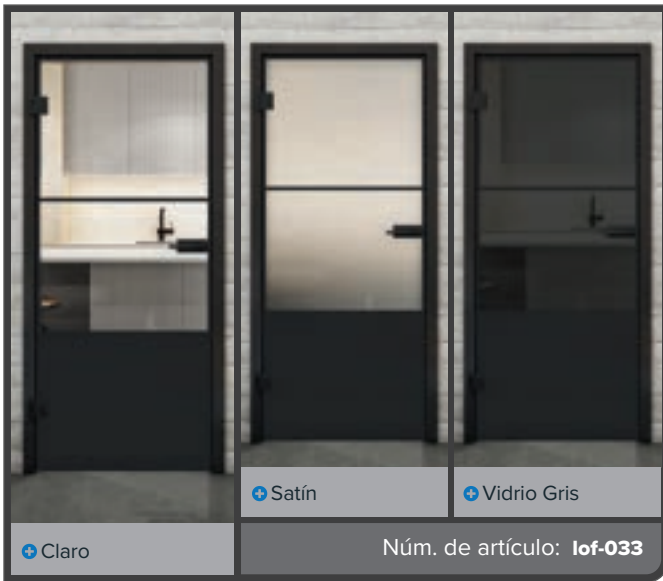

+ Satín

+ Vidrio Gris

Núm. de artículo: lof-030

Laca Negra LOF

Hierro Oxidado Remachado LOFR

Hierro Negro Remachado LOFS

Laca Negra LOF

Hierro Oxidado Remachado LOFR