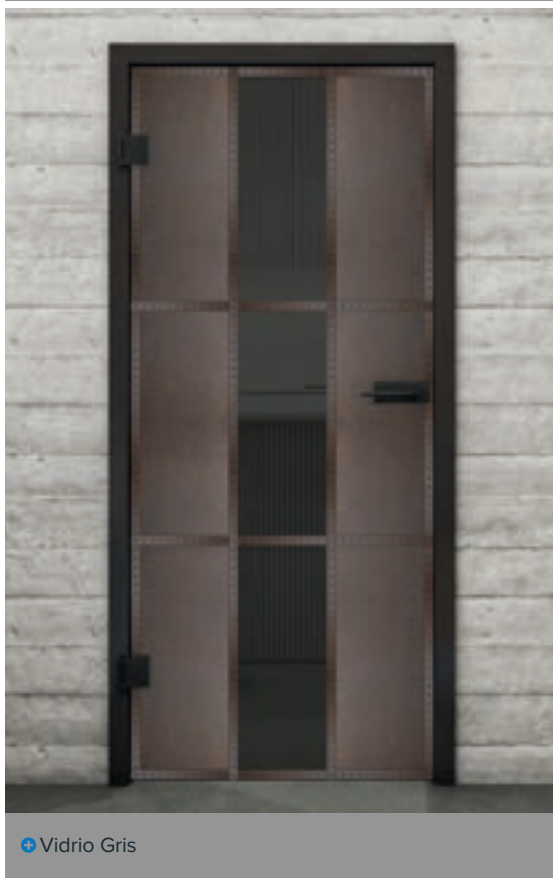

+ Vidrio Gris

Núm. de artículo: **lofr-036**

Laca Negra LOF

Hierro Oxidado Remachado LOFR

Hierro Negro Remachado LOFS