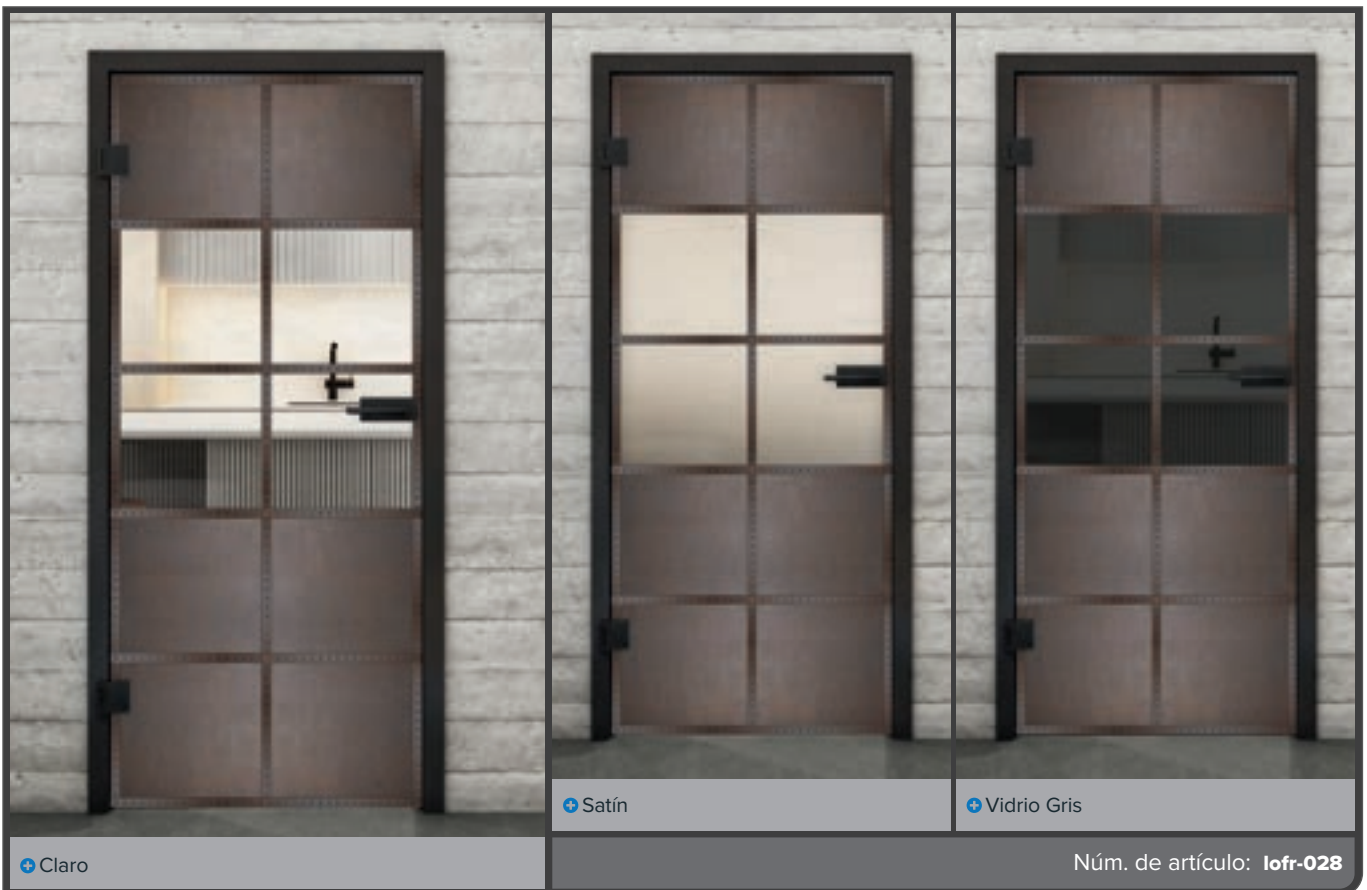

Laca Negra LOF

Hierro Oxidado Remachado LOFR

Hierro Negro Remachado LOFS