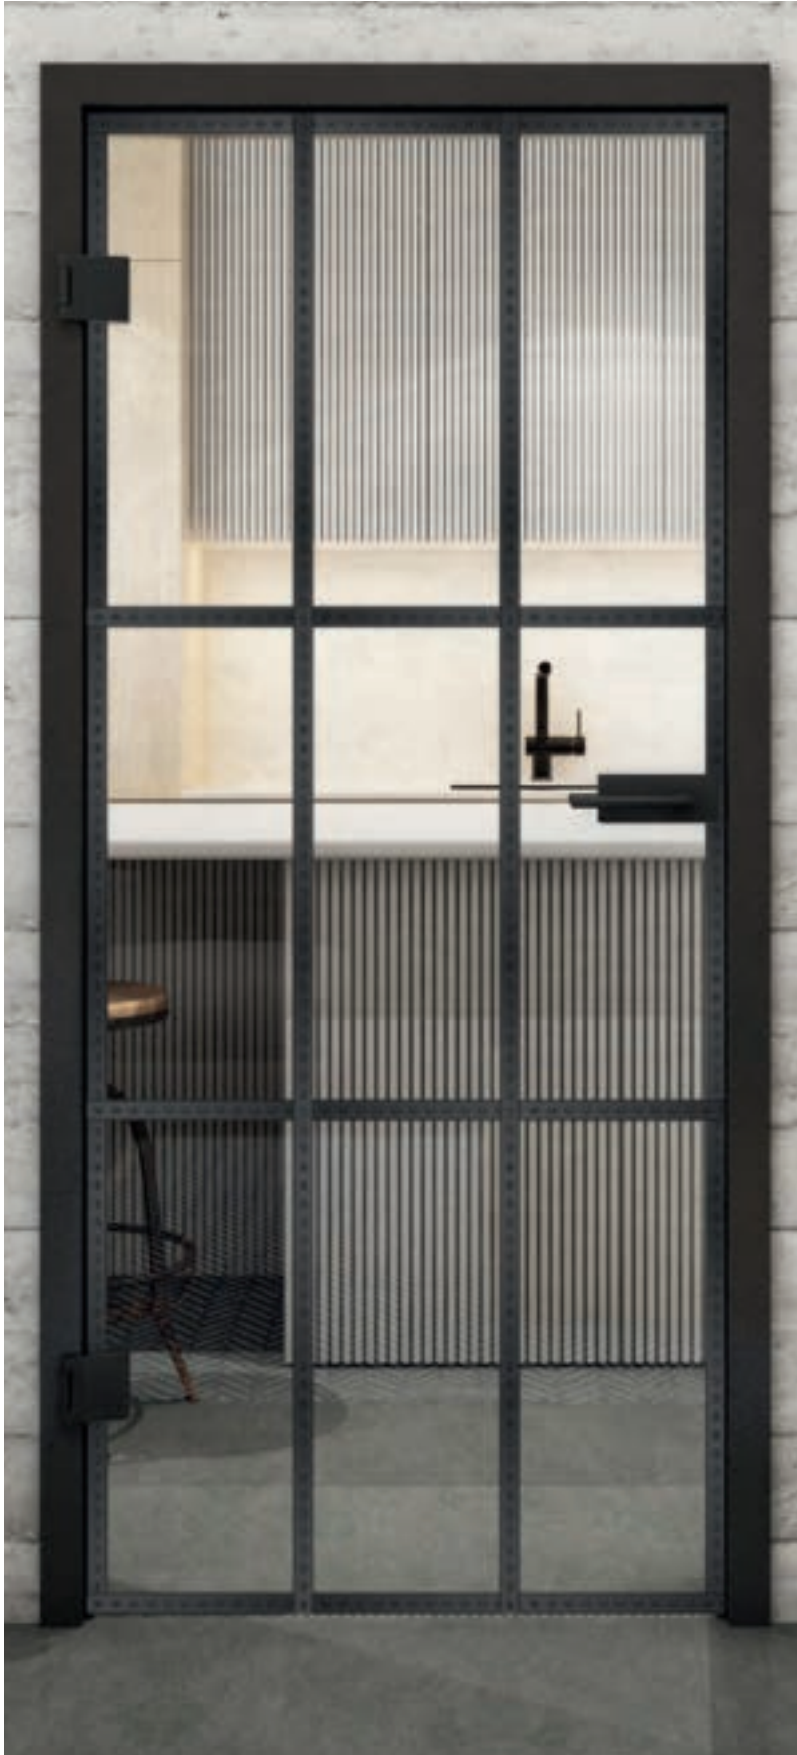

+ Claro

Núm. de artículo: lofs-011

Laca Negra LOF

Hierro Oxidado Remachado LOFR

Hierro Negro Remachado LOFS