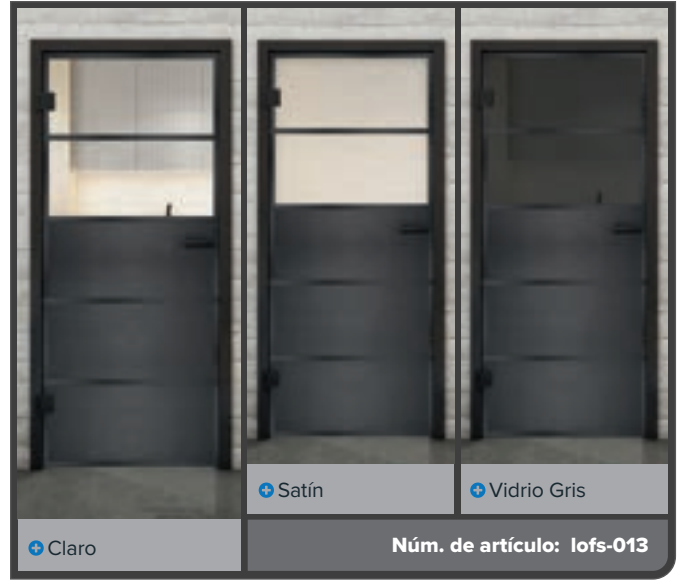

+ Claro

+ Satín

+ Vidrio Gris

Núm. de artículo: lofs-011

Laca Negra LOF

Hierro Oxidado Remachado LOFR

Hierro Negro Remachado LOFS

Laca Negra LOF