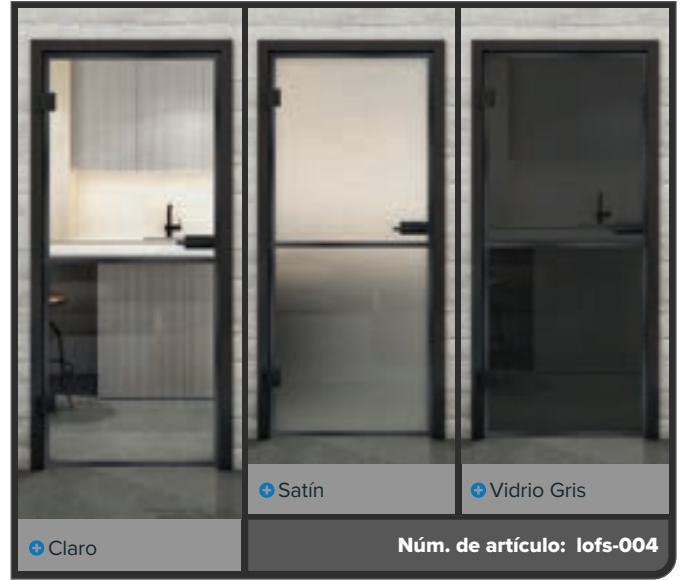

Laca Negra LOF

Hierro Oxidado Remachado LOFR

Hierro Negro Remachado LOFS