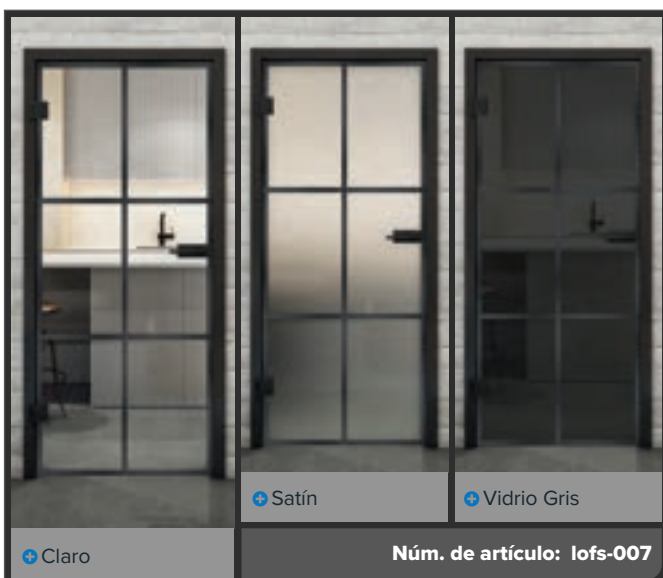

Laca Negra LOF

Hierro Oxidado Remachado LOFR

Hierro Negro Remachado LOFS