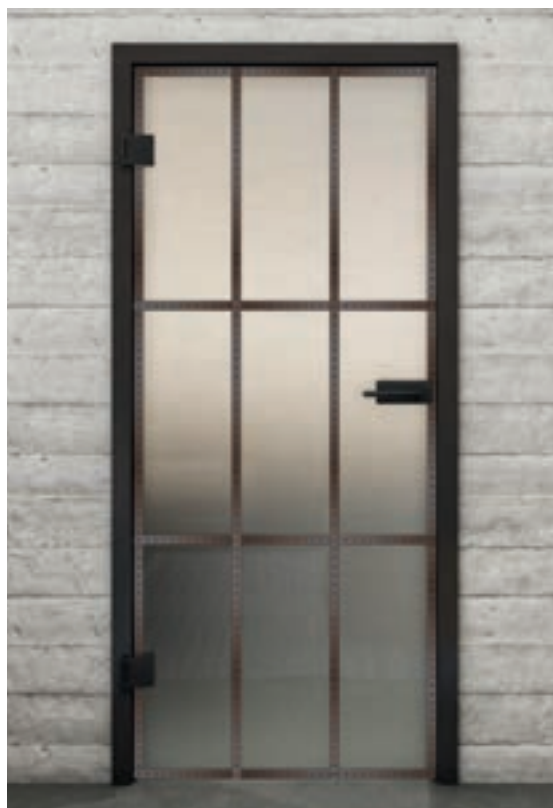

+ Сатин

Артикул: lofr-011

Черный лак LOF

Ржавое железо заклепано LOFR

Ржавое черное заклепано LOFS