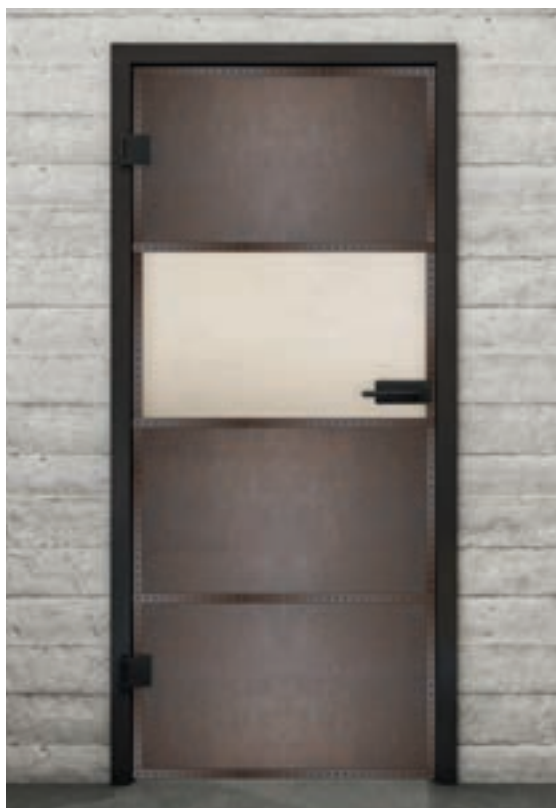

Ржавое черное заклепано LOFS

+ Прозрачный

+ Сатин

+ Серое стекло

Артикул: lofr-026

Черный лак LOF

Ржавое железо заклепано LOFR

Ржавое черное заклепано LOFS