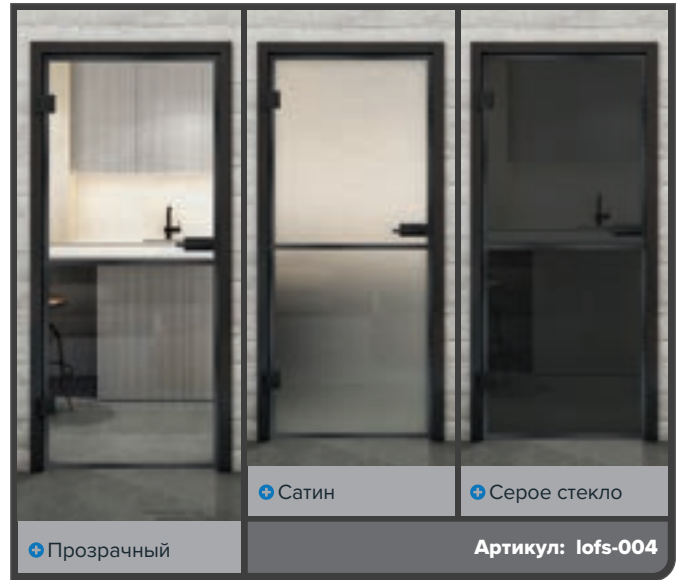

Черный лак LOF

Ржавое железо заклепано LOFR

Ржавое черное заклепано LOFS