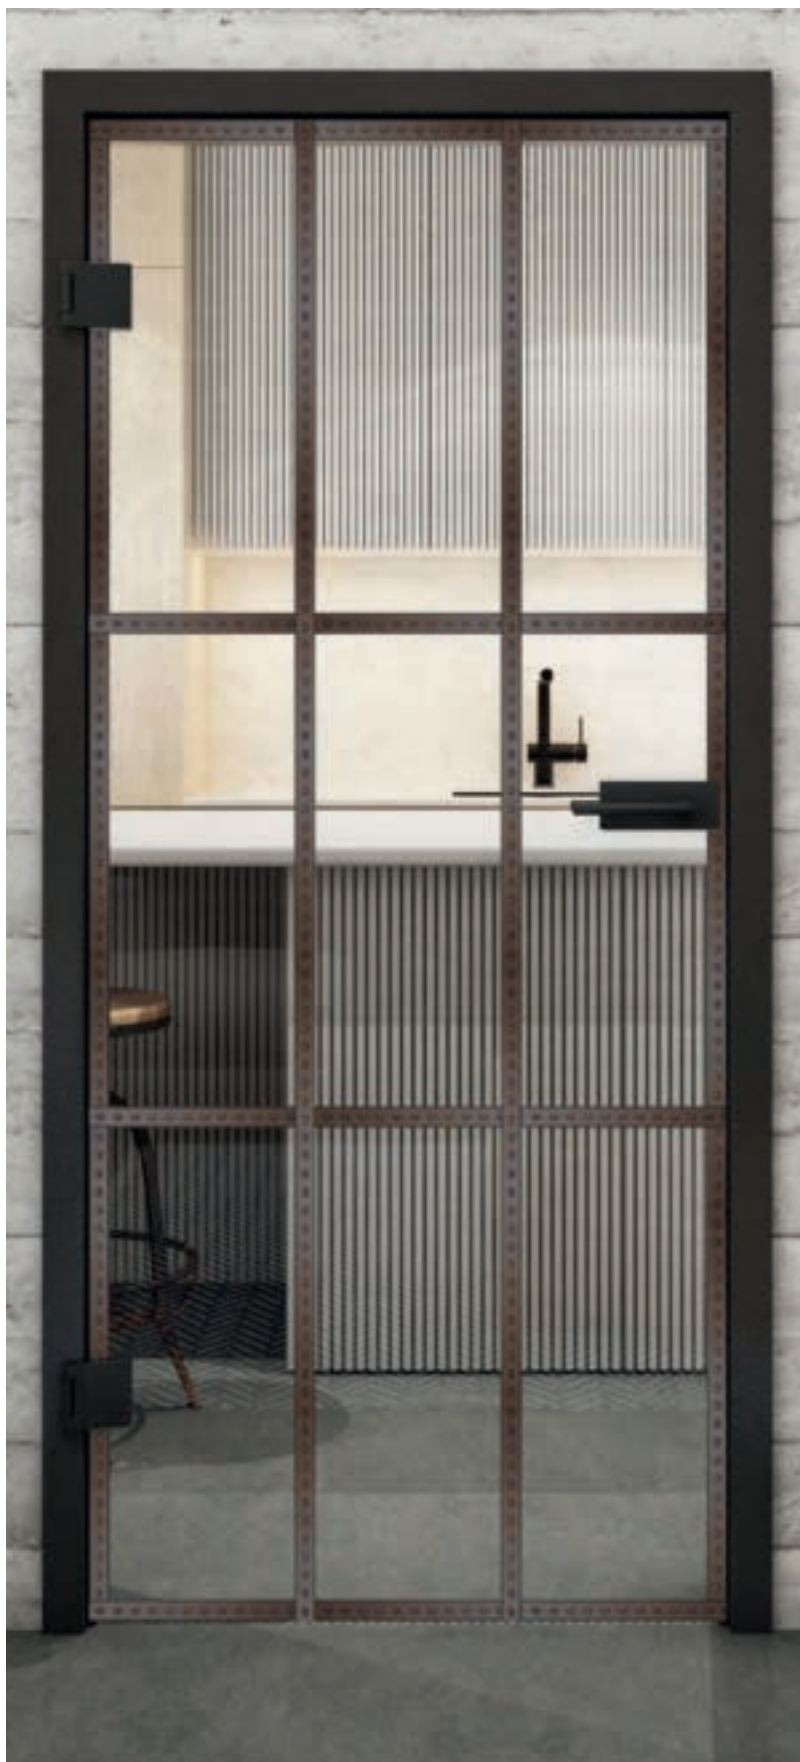

Ржавое черное заклепано LOFS

+ Прозрачный

+ Сатин

+ Серое стекло

Артикул: lofr-011

Черный лак LOF

Ржавое железо заклепано LOFR

Ржавое черное заклепано LOFS