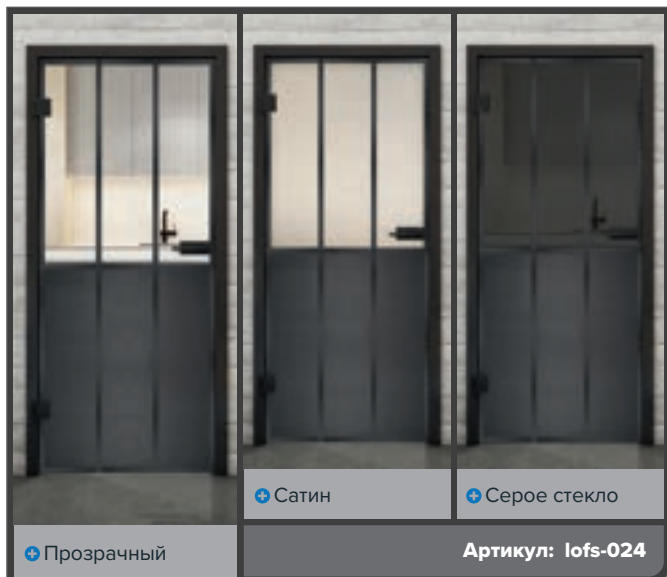

Ржавое черное заклепано LOFS

+ Прозрачный

+ Сатин

+ Серое стекло

Артикул: lofs-026

Черный лак LOF

Ржавое железо заклепано LOFR

Ржавое черное заклепано LOFS