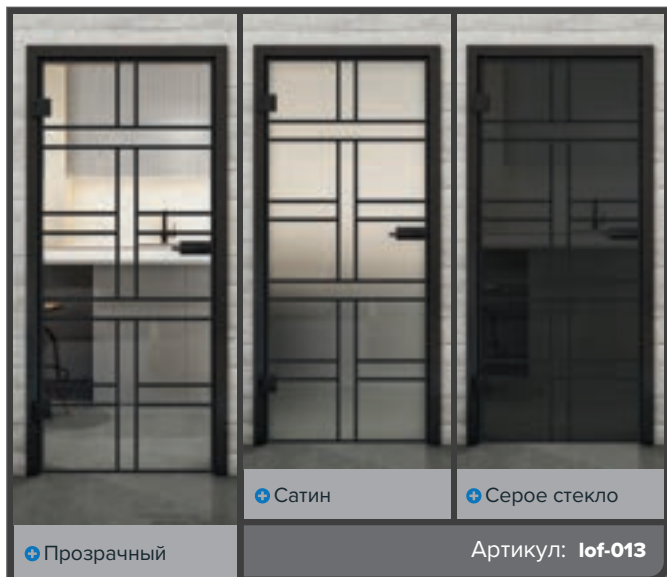

### Мы вызвали у вас любопытство?

Позвольте нашей профессиональной команде проконсультировать вас.

Черный лак LOF

Ржавое железо заклепано LOFR

Ржавое черное заклепано LOFS

+ Прозрачный

+ Сатин

+ Серое стекло