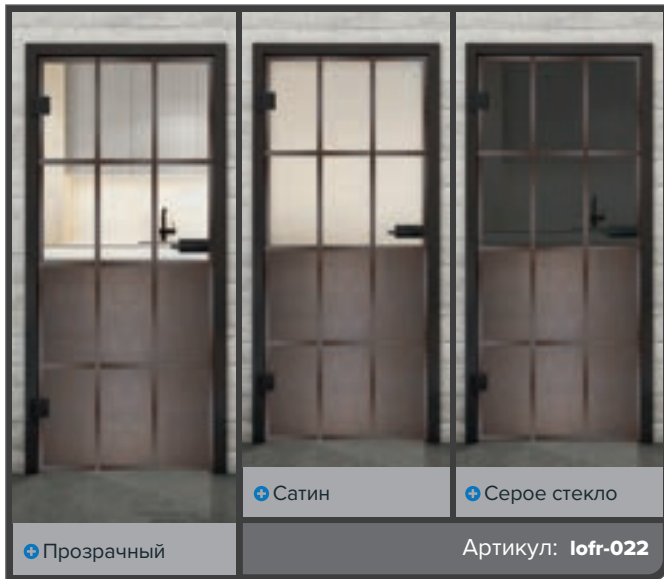

Ржавое железо заклепано LOFR