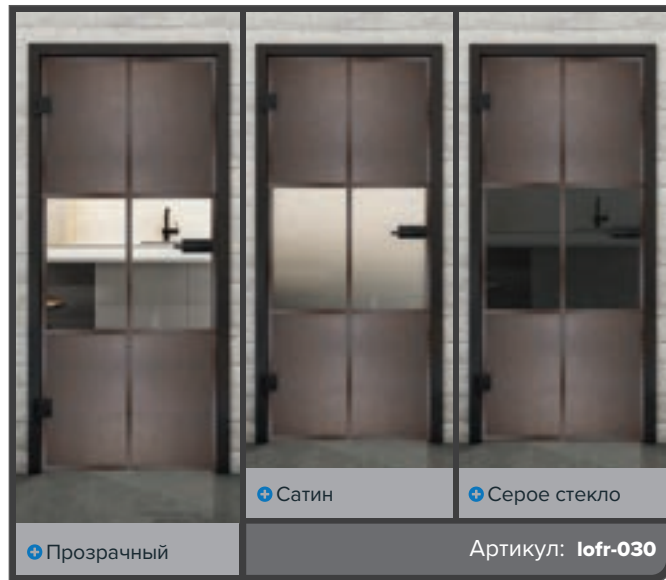

Черный лак LOF

Ржавое железо заклепано LOFR

Ржавое черное заклепано LOFS