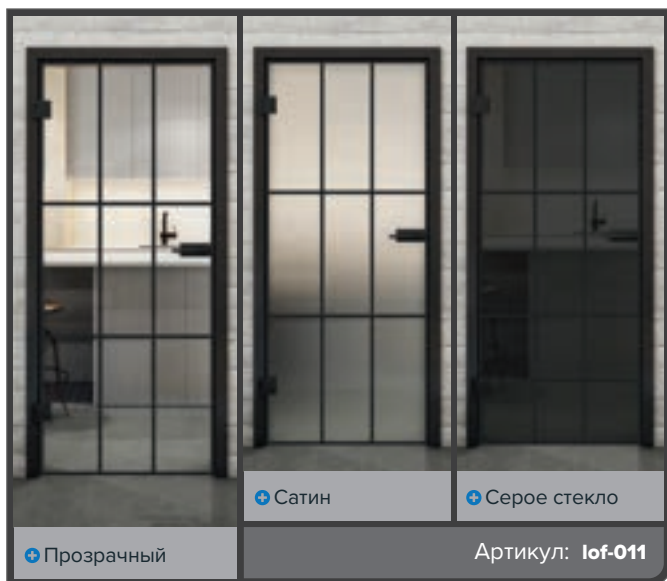

### Мы вызвали у вас любопытство?

Позвольте нашей профессиональной команде проконсультировать вас.

Черный лак LOF

Ржавое железо заклепано LOFR

Ржавое черное заклепано LOFS

+ Прозрачный

+ Сатин

+ Серое стекло