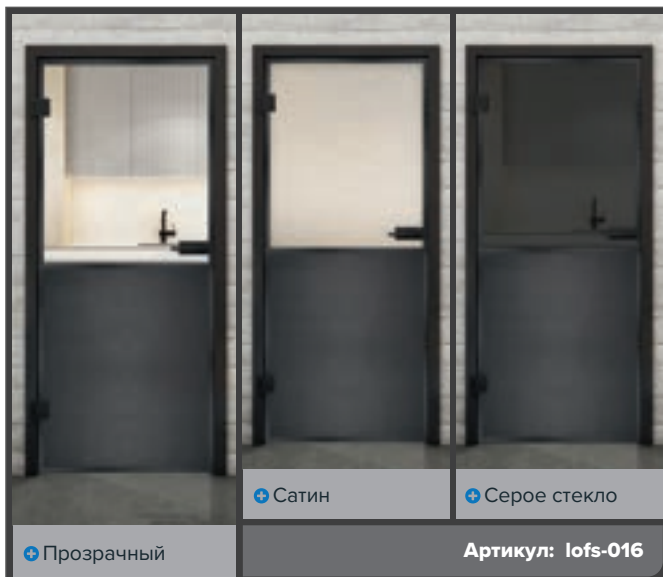

Ржавое черное заклепано LOFS