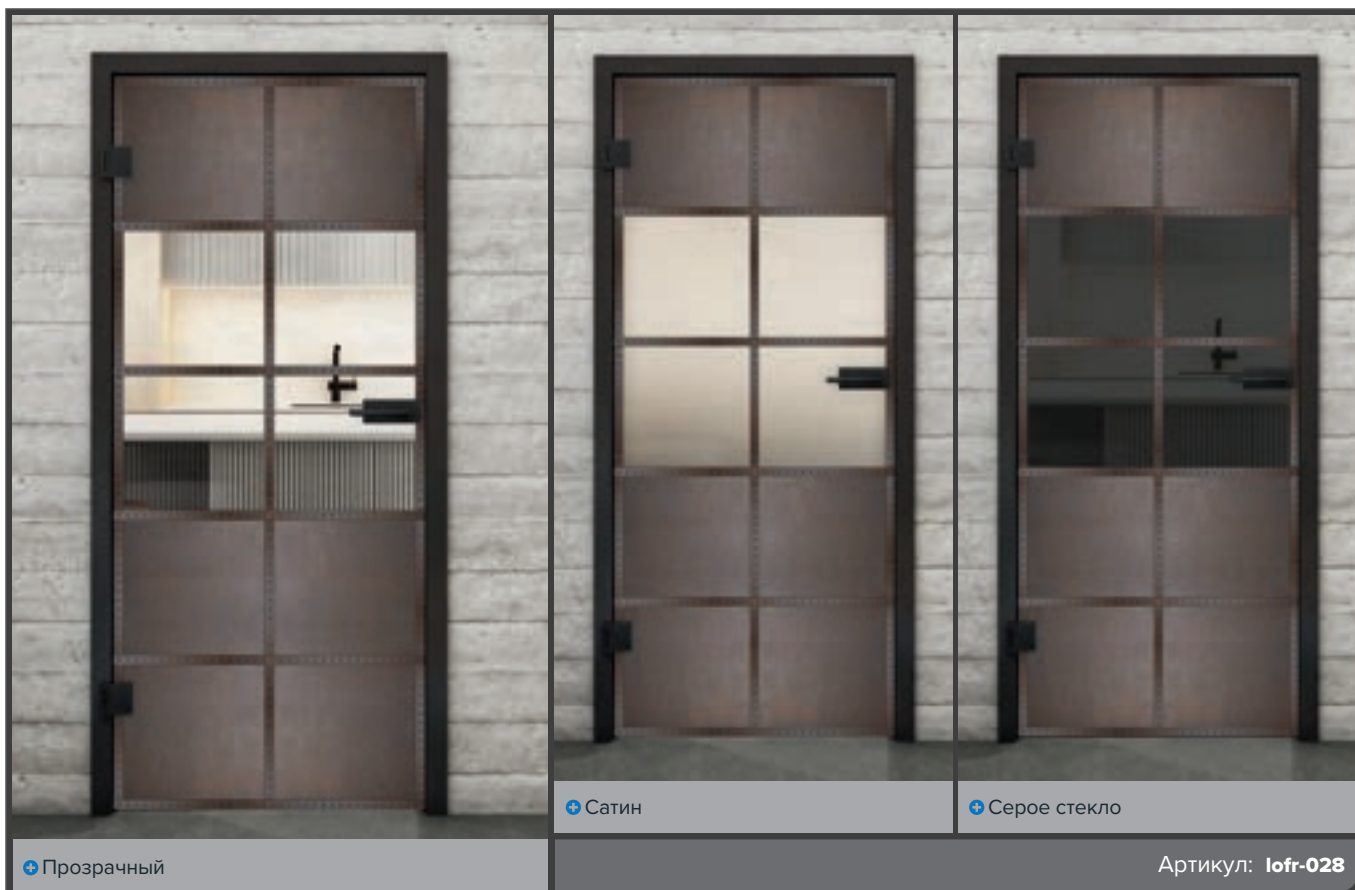

Черный лак LOF

Ржавое железо заклепано LOFR

Ржавое черное заклепано LOFS