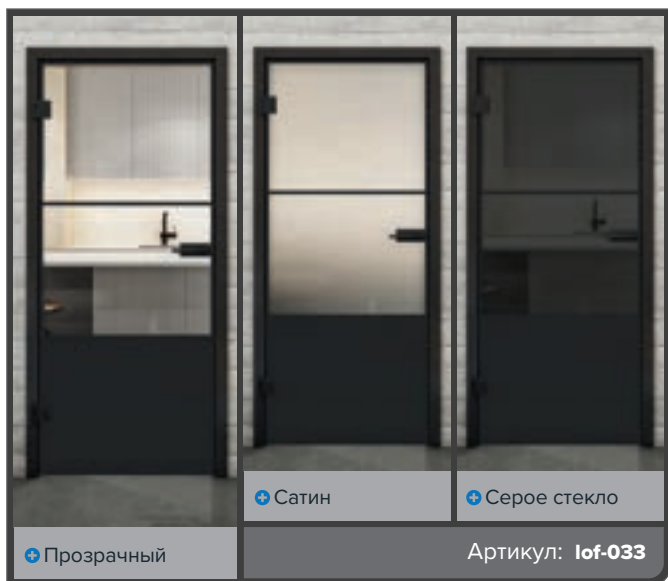

Черный лак LOF

Ржавое железо заклепано LOFR

Ржавое черное заклепано LOFS