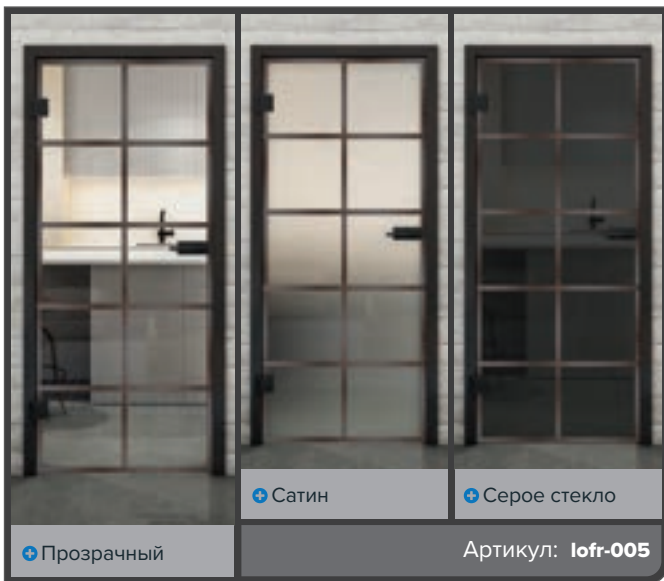

Черный лак LOF

Ржавое железо заклепано LOFR

Ржавое черное заклепано LOFS