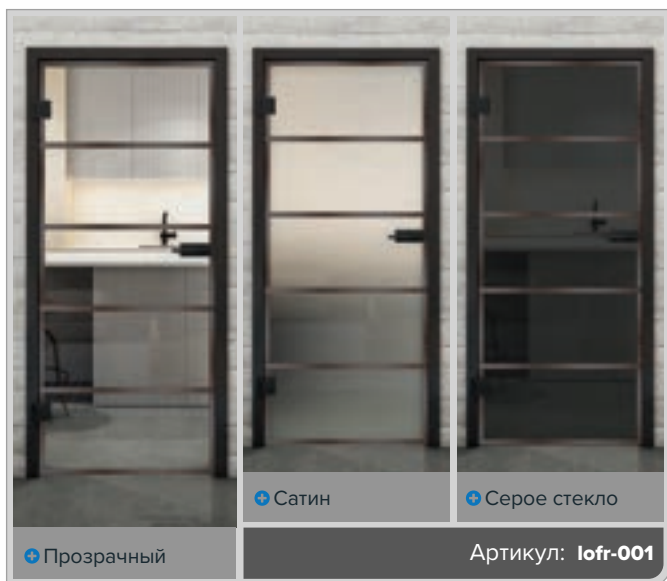

Мы вызвали у вас любопытство?

Позвольте нашей профессиональной команде проконсультировать вас.