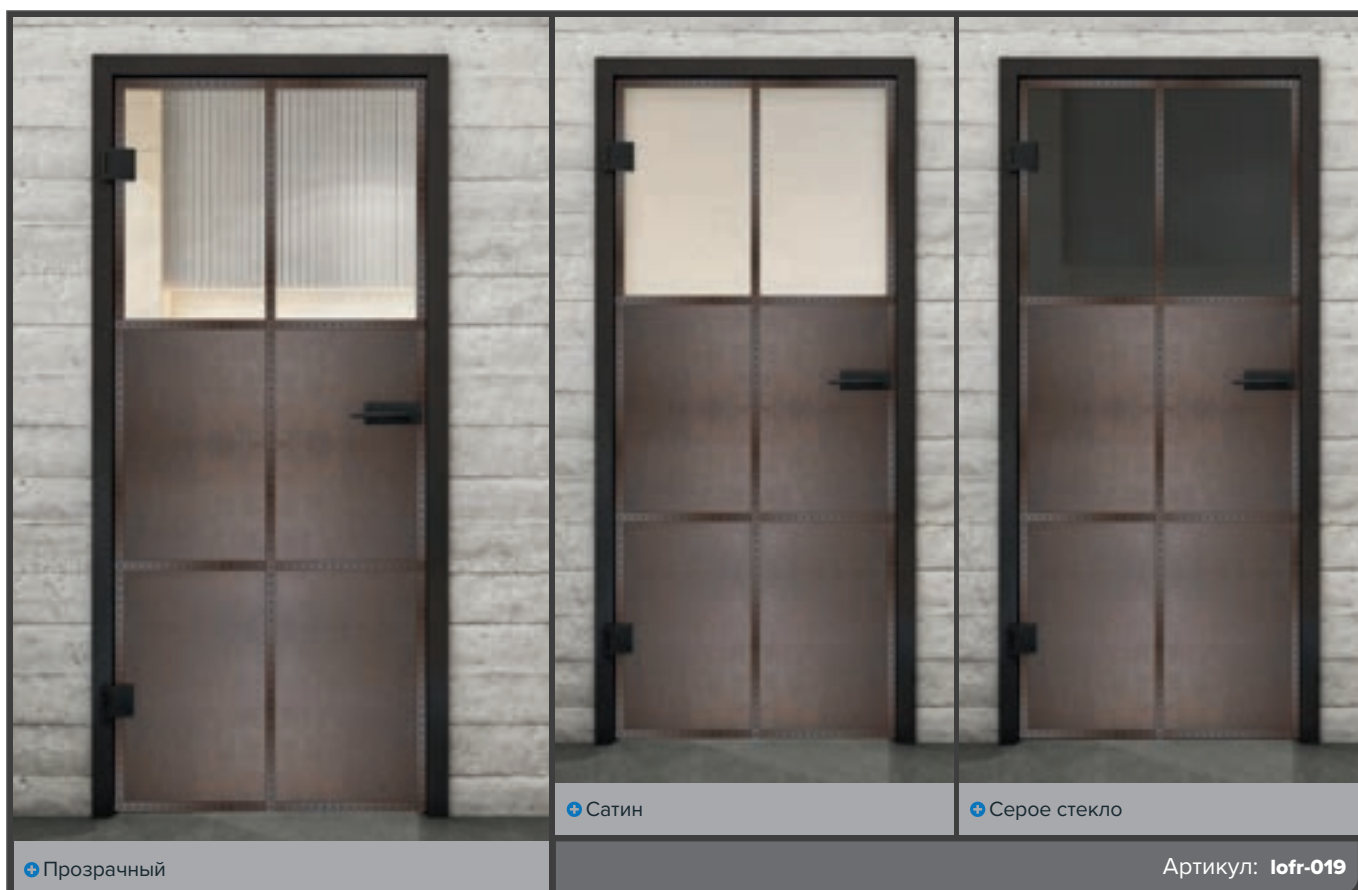

Черный лак LOF

Ржавое железо заклепано LOFR

Ржавое черное заклепано LOFS