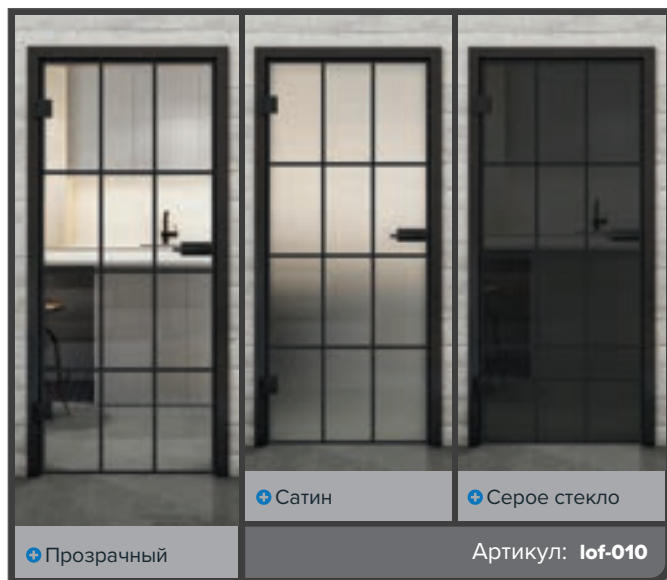

### Мы вызвали у вас любопытство?

Позвольте нашей профессиональной команде проконсультировать вас.

Черный лак LOF

Ржавое железо заклепано LOFR

Ржавое черное заклепано LOFS

+ Прозрачный

+ Сатин

+ Серое стекло