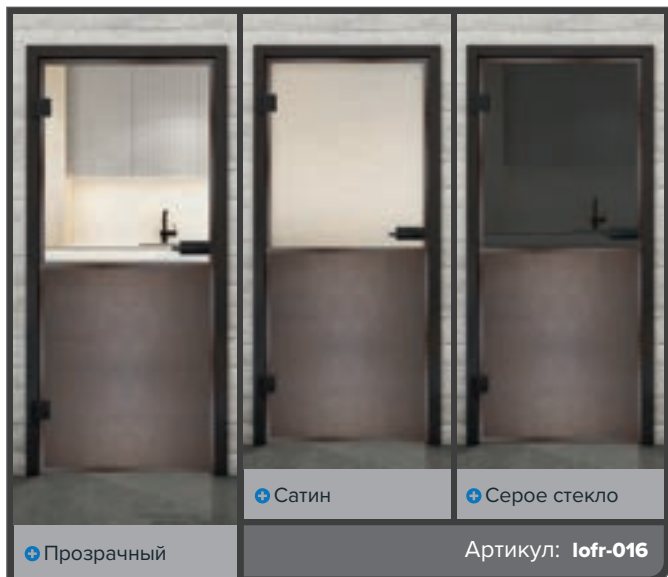

Ржавое черное заклепано LOFS