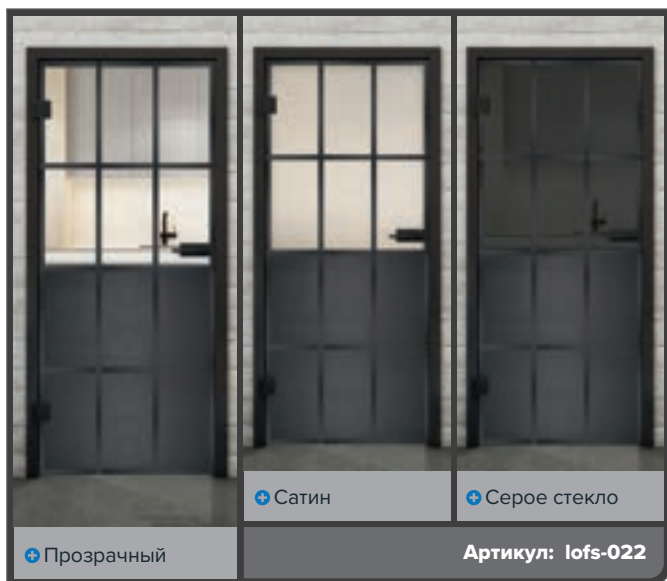

Ржавое железо заклепано LOFR