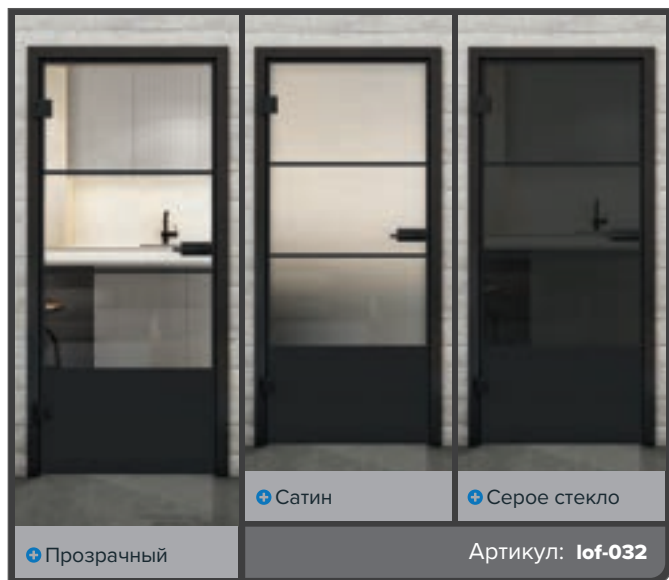

Черный лак LOF

Ржавое железо заклепано LOFR

Ржавое черное заклепано LOFS