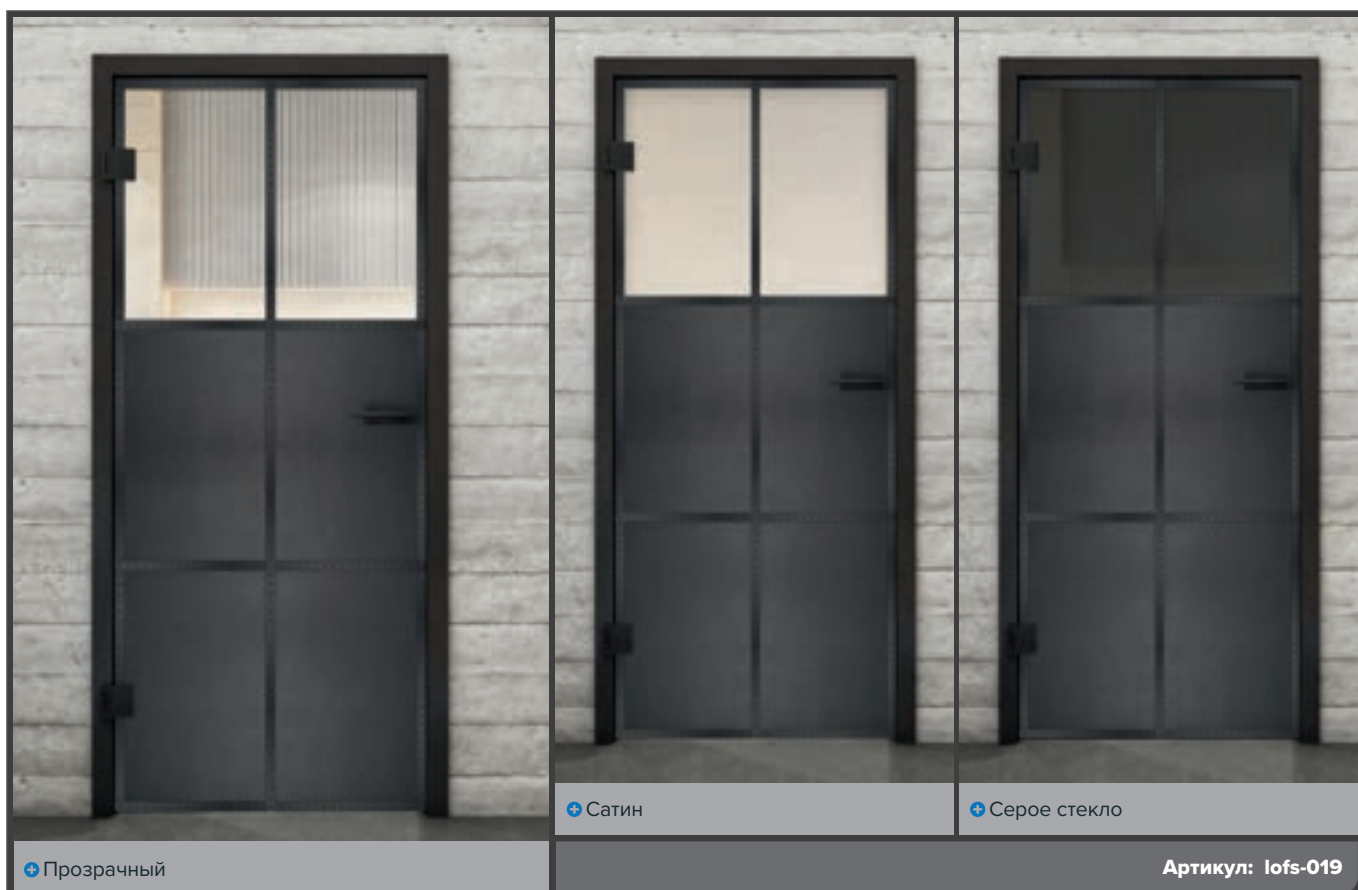

Черный лак LOF

Ржавое железо заклепано LOFR

Ржавое черное заклепано LOFS