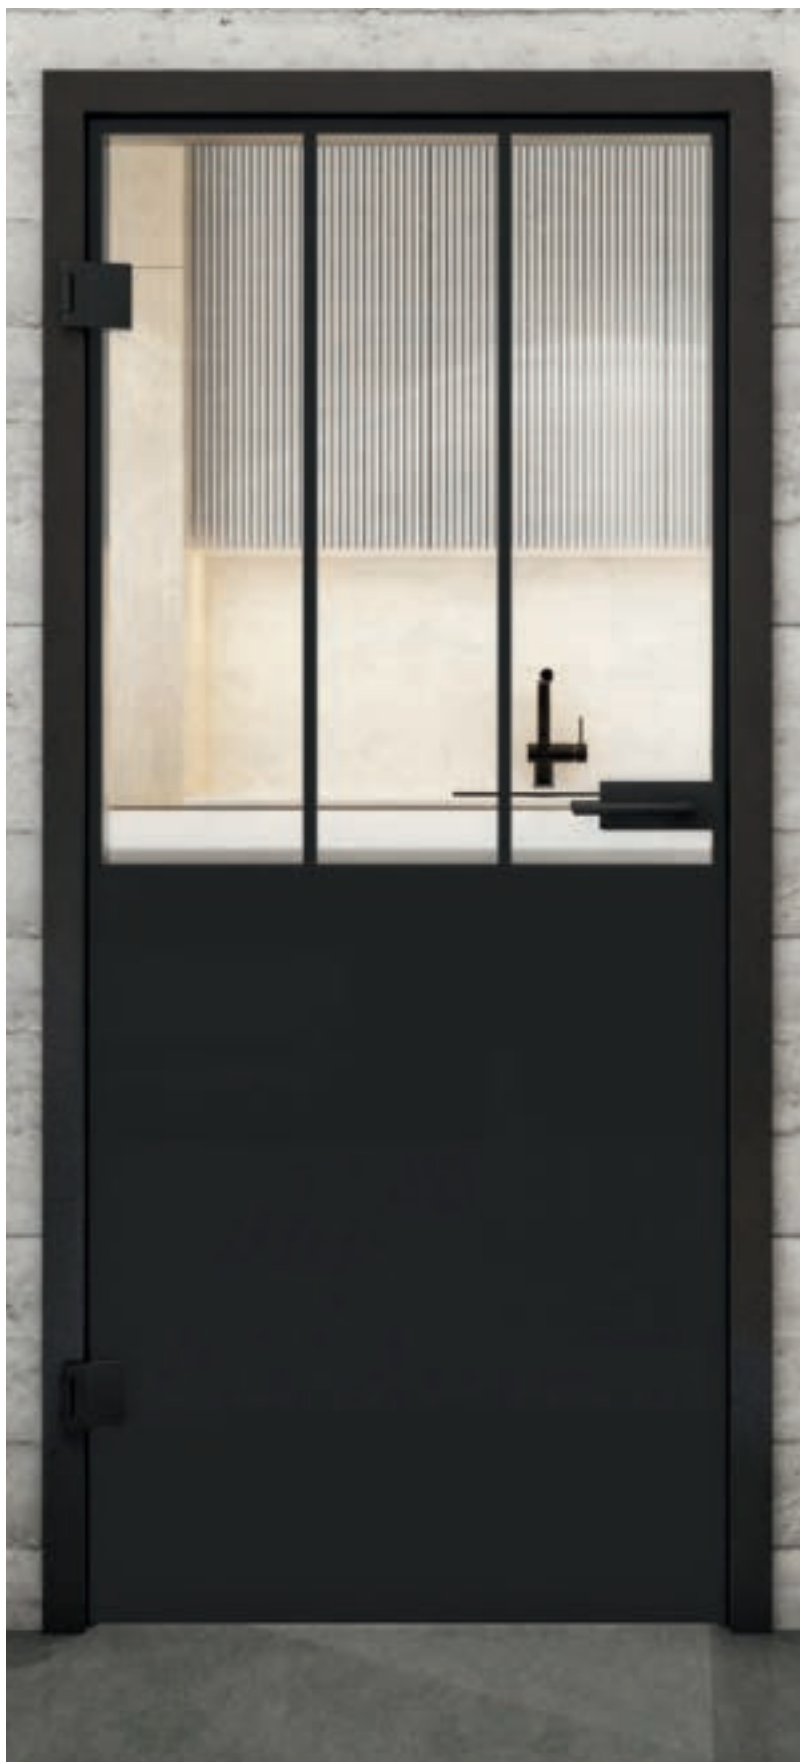

+ Прозрачный