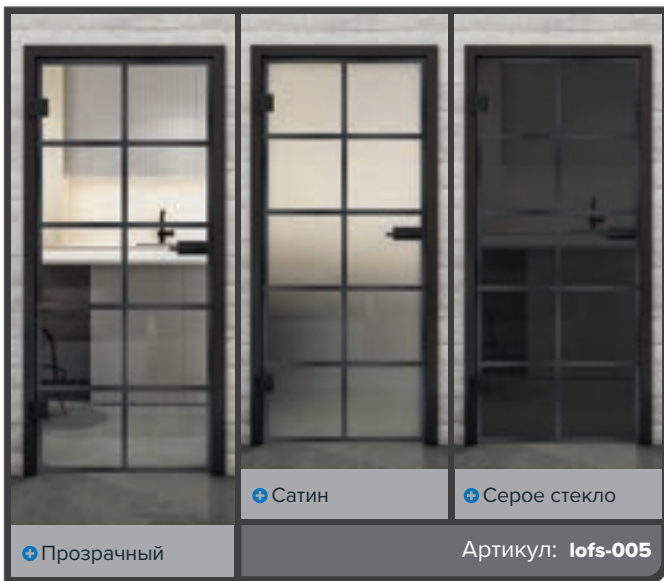

Черный лак LOF

Ржавое железо заклепано LOFR

Ржавое черное заклепано LOFS