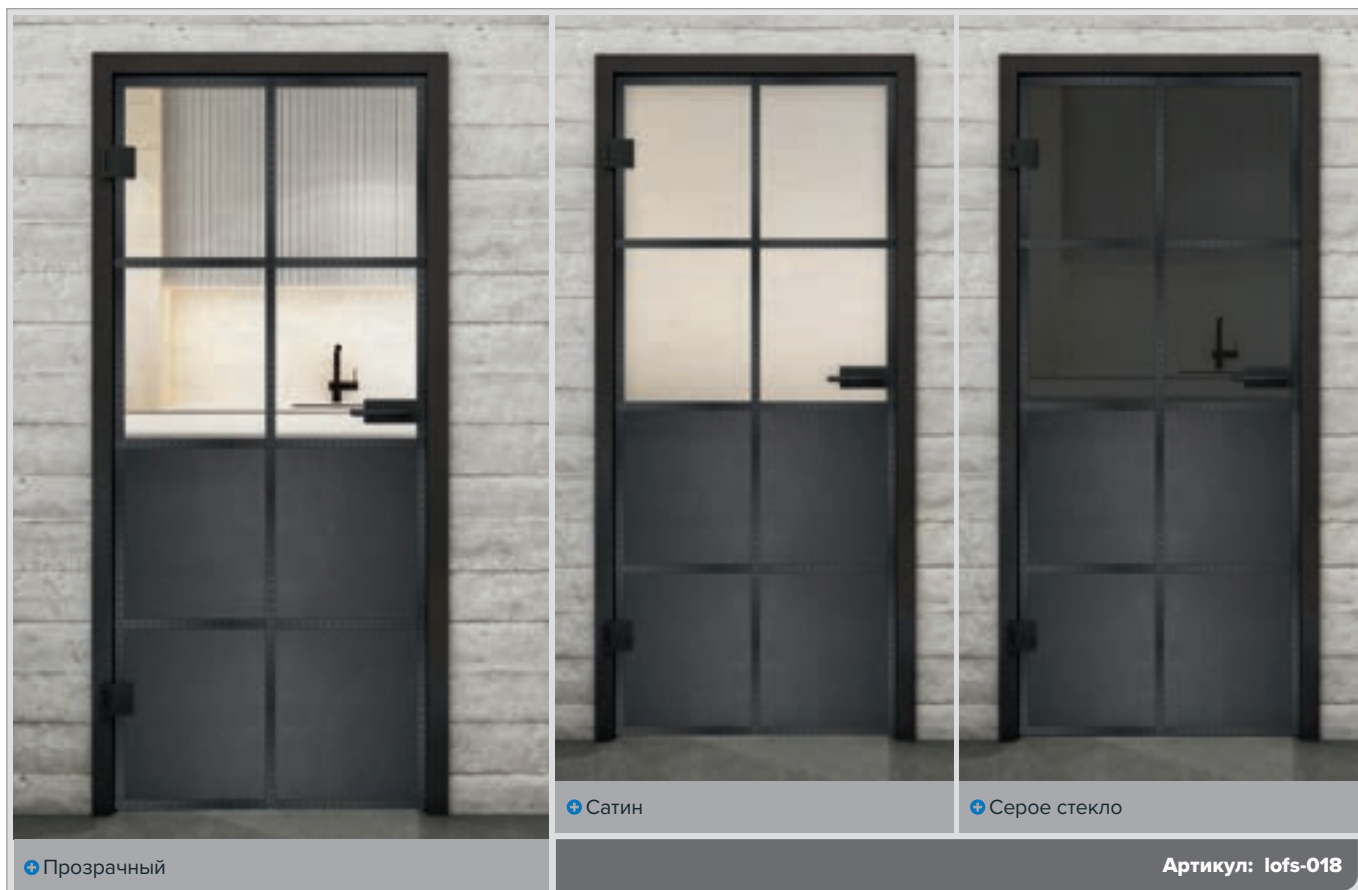

Черный лак LOF

Ржавое железо заклепано LOFR

Ржавое черное заклепано LOFS