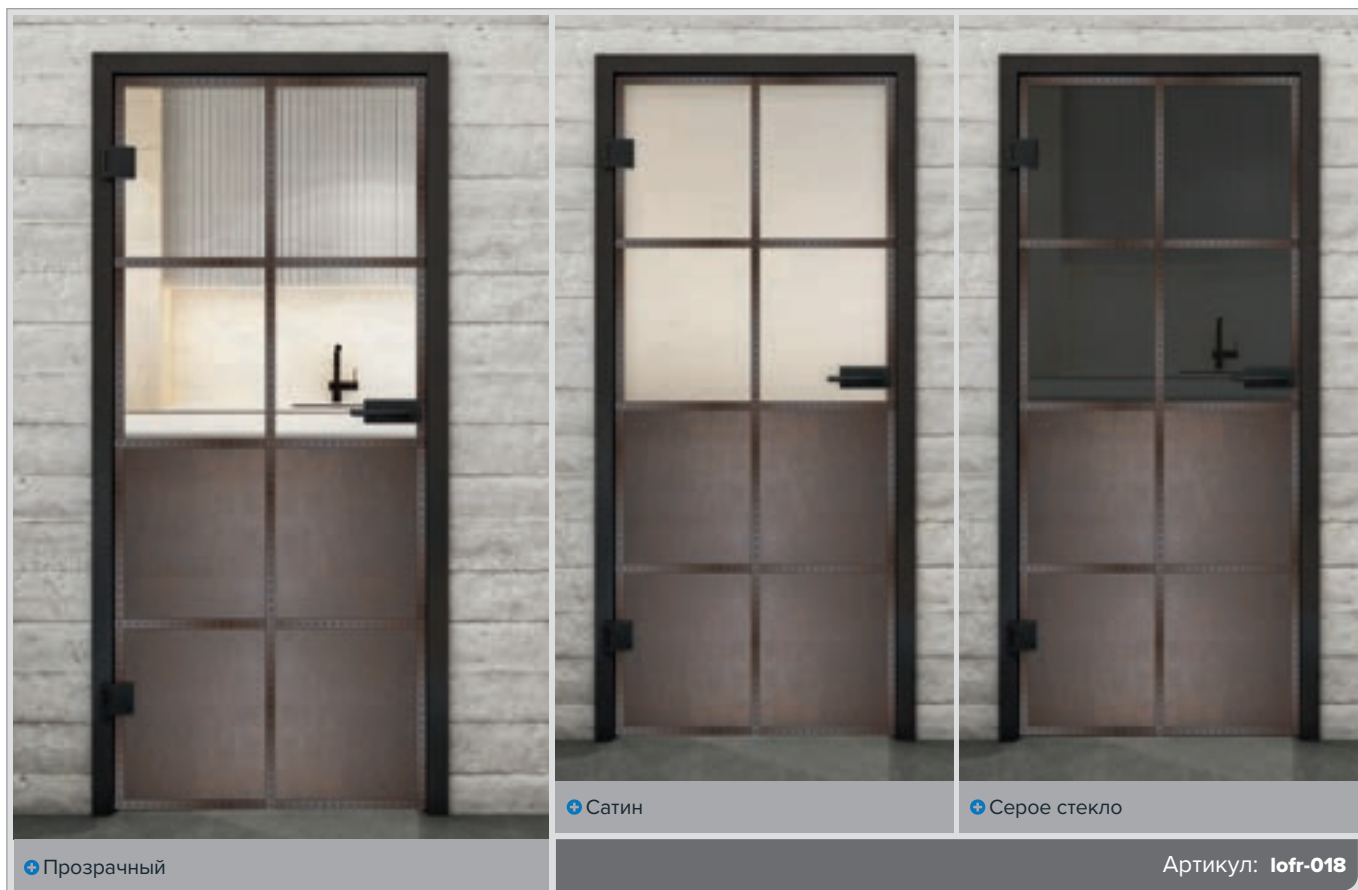

Черный лак LOF

Ржавое железо заклепано LOFR

Ржавое черное заклепано LOFS