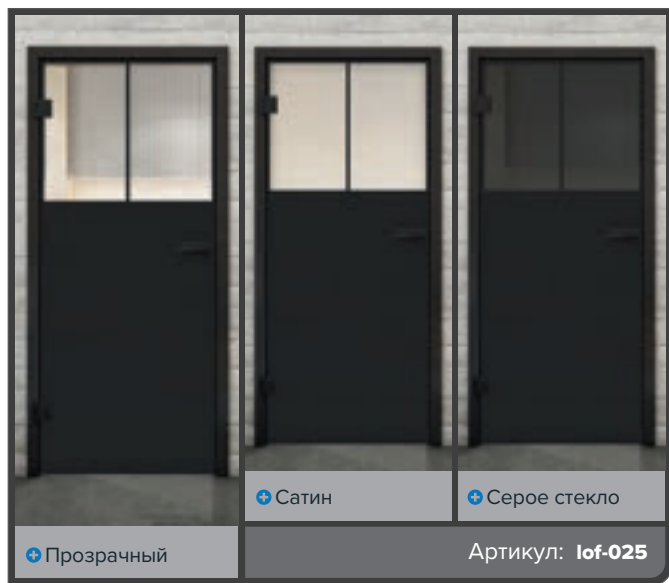

Черный лак LOF