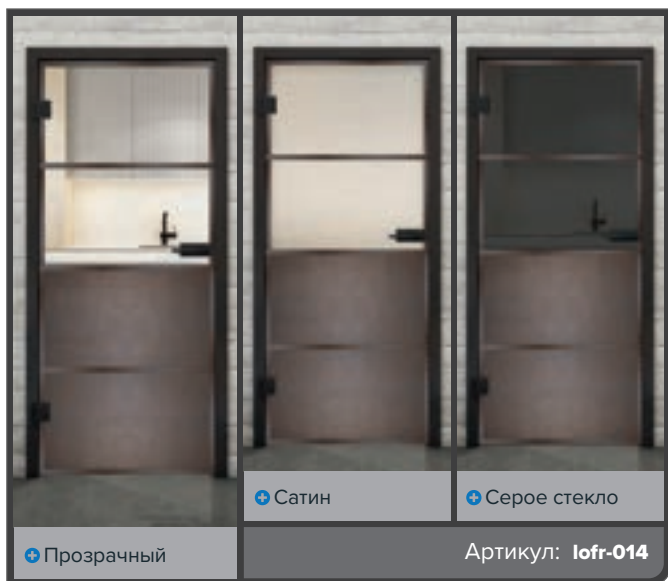

Ржавое железо заклепано LOFR