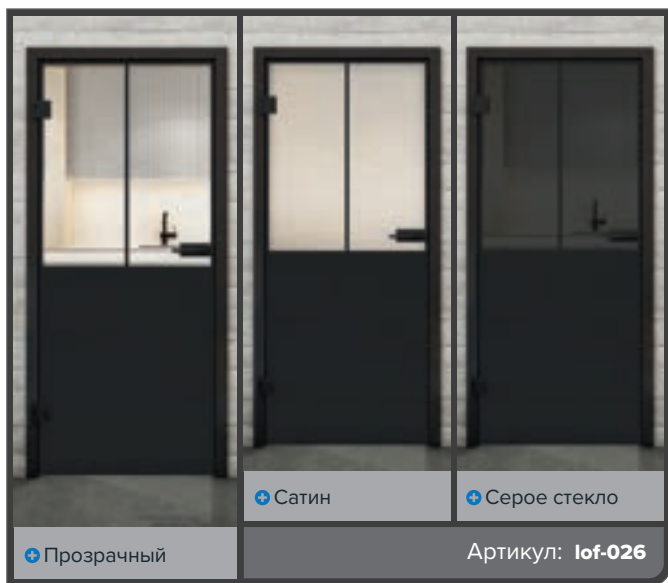

Ржавое железо заклепано LOFR