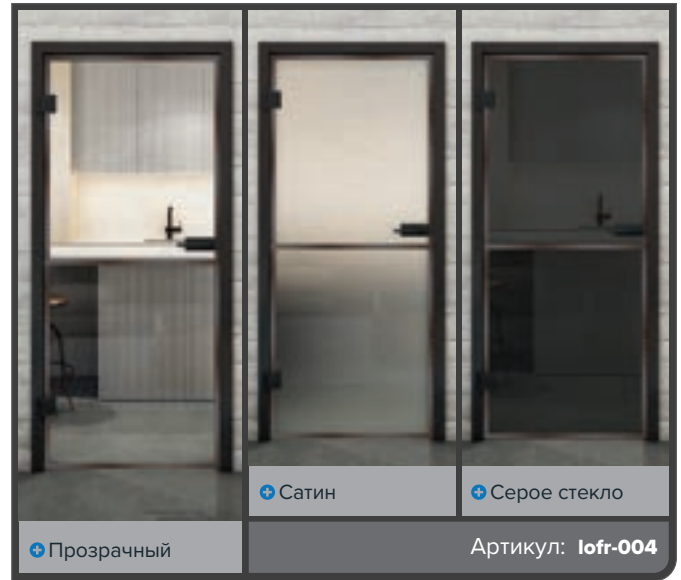

Черный лак LOF

Ржавое железо заклепано LOFR

Ржавое черное заклепано LOFS