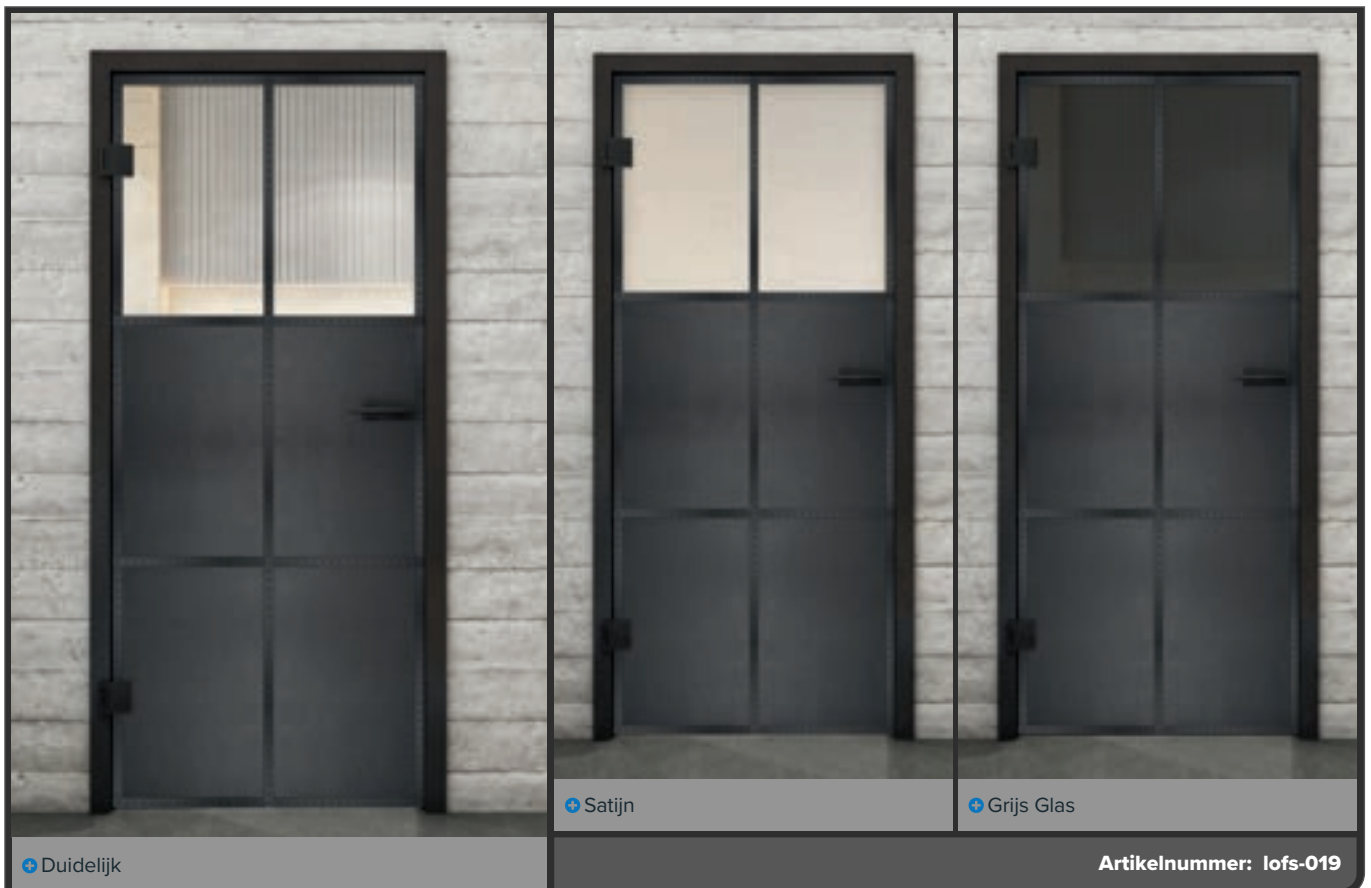

Zwarte Lak LOF

Roest Ijzer Geklonken LOFR

Zwart Ijzer Geklonken LOFS