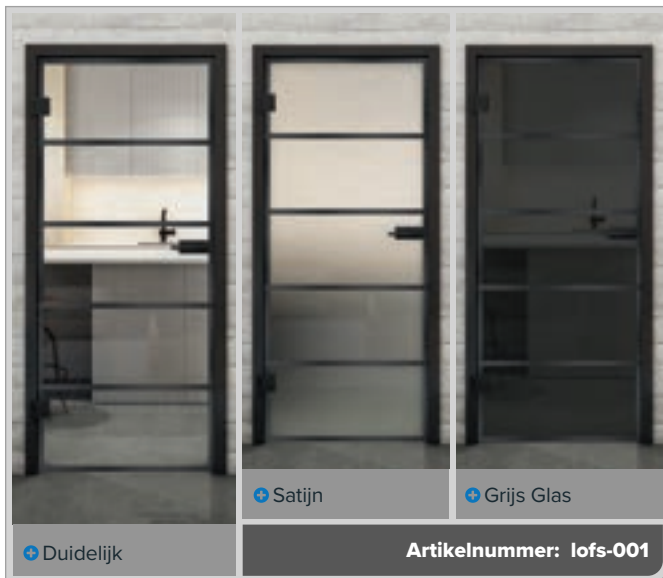

Hebben wij u nieuwsgierig gemaakt?

Laat u adviseren door ons professionele team.