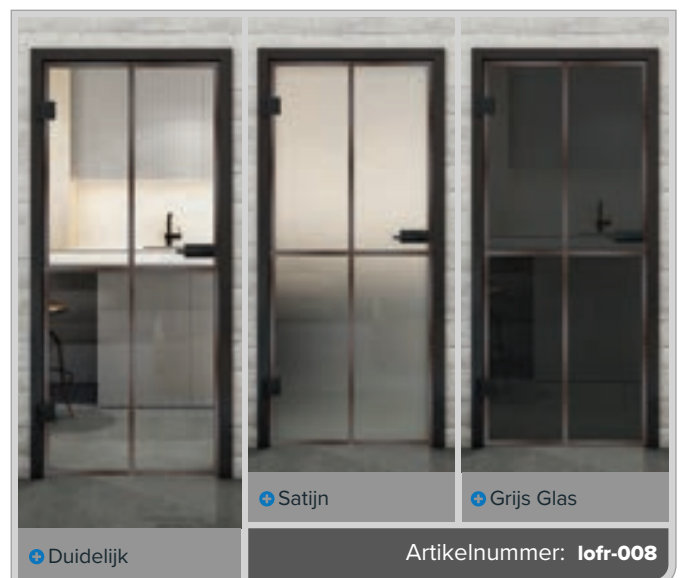

Zwarte Lak LOF

Roest Ijzer Geklonken LOFR

Zwart Ijzer Geklonken LOFS