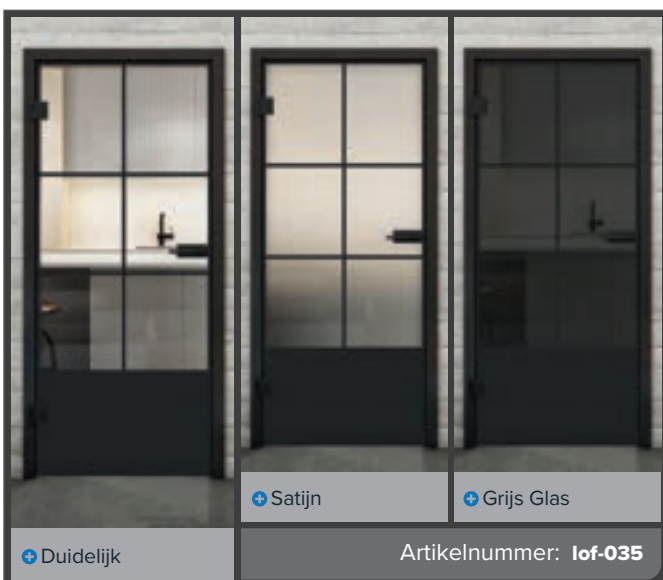

Zwart IJzer Geklonken LOFS

+ Duidelijk

+ Satijn

+ Grijs Glas

Artikelnummer: lof-030

Zwarte Lak LOF

Roest IJzer Geklonken LOFR

Zwart IJzer Geklonken LOFS