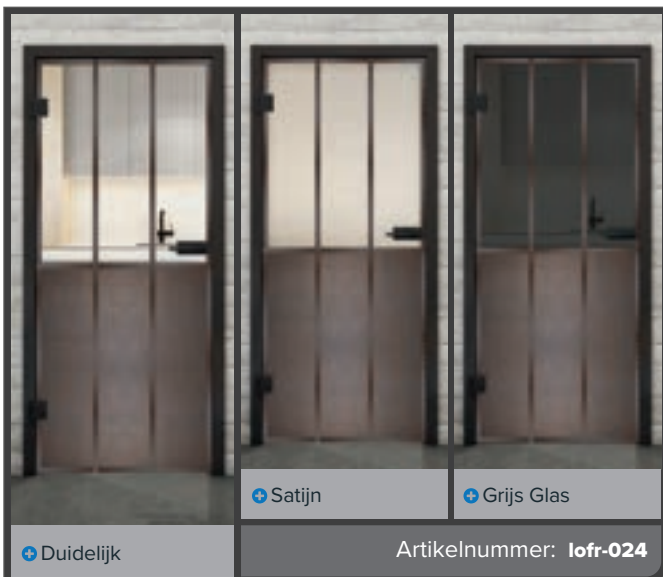

Roest Ijzer Geklonken LOFR

Zwart Ijzer Geklonken LOFS

Zwarte Lak LOF

Roest Ijzer Geklonken LOFR

Zwart Ijzer Geklonken LOFS

+ Duidelijk

+ Satijn

+ Grijs Glas