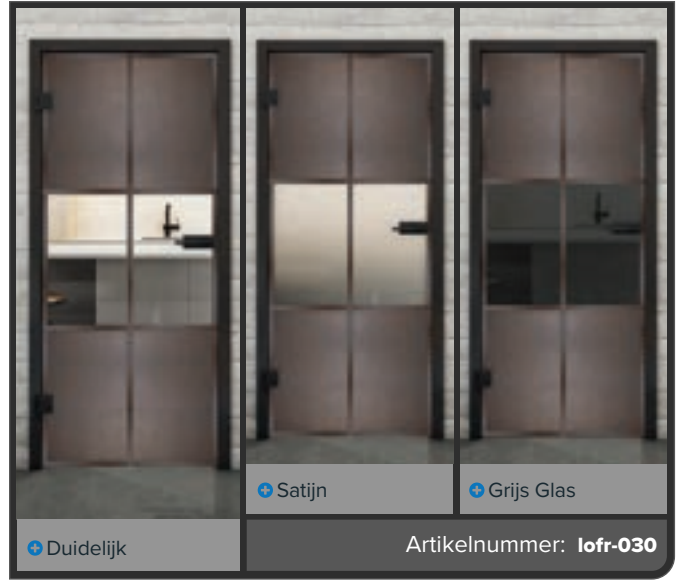

Artikelnummer: **lofr-026**

Zwarte Lak LOF

Roest Ijzer Geklonken LOFR

Zwart Ijzer Geklonken LOFS

Zwarte Lak LOF

Roest Ijzer Geklonken LOFR

Zwart Ijzer Geklonken LOFS

Zwarte Lak LOF