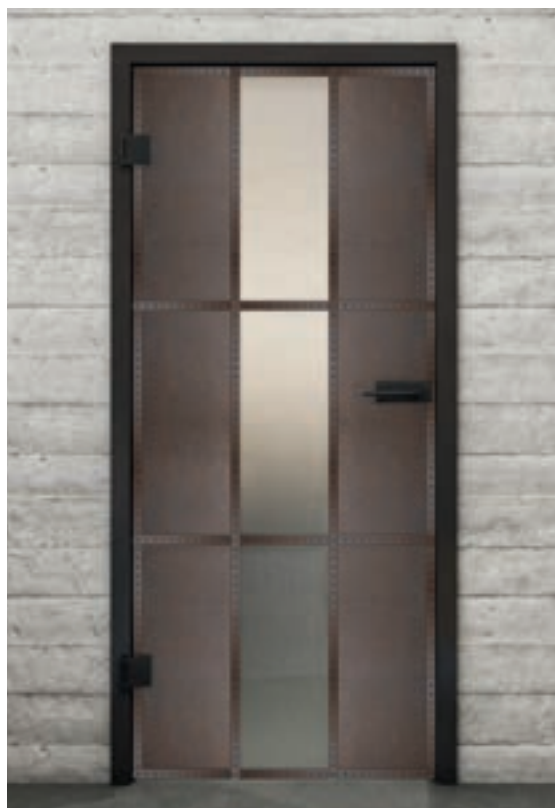

Roest Ijzer Geklonken LOFR

Zwart Ijzer Geklonken LOFS

+ Duidelijk

+ Satijn

+ Grijs Glas

Artikelnummer: **lofr-035**

+ Duidelijk

+ Satijn