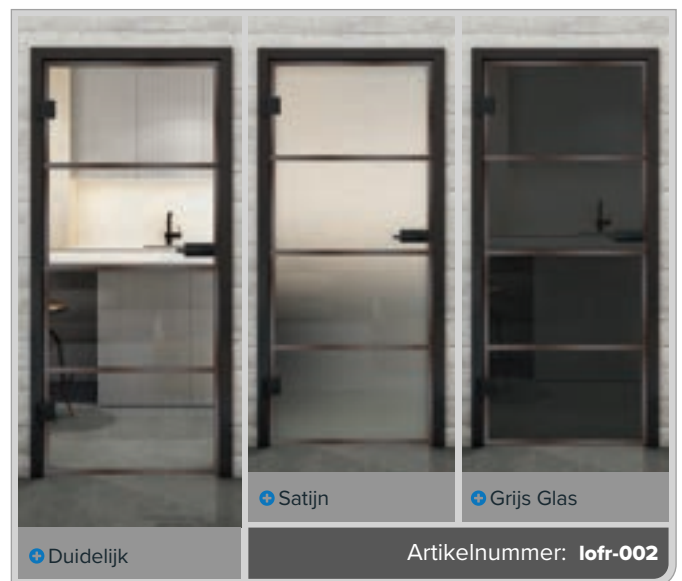

Hebben wij u nieuwsgierig gemaakt?

Laat u adviseren door ons professionele team.