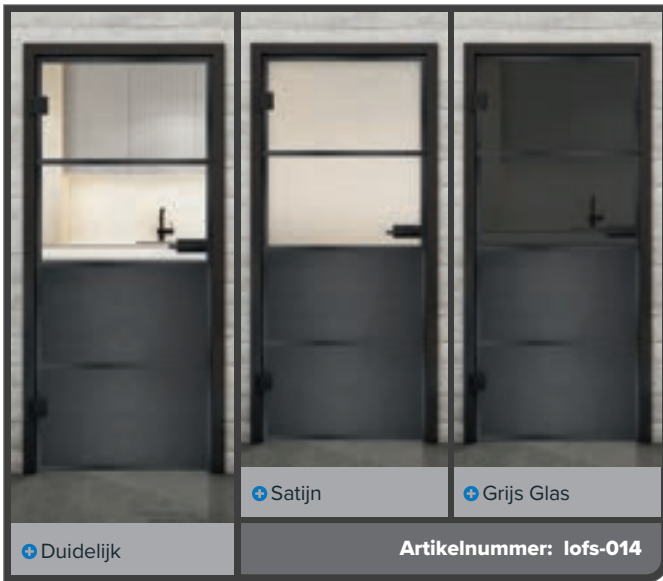

Roest Ijzer Geklonken LOFR