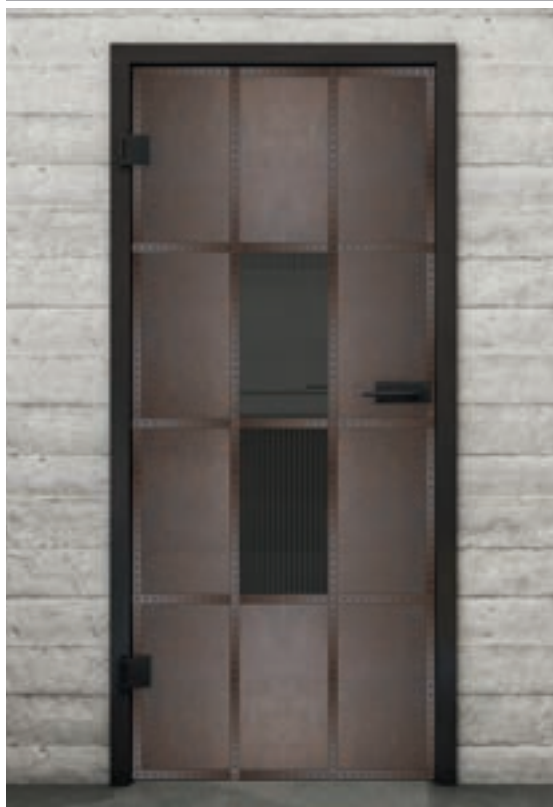

Roest Ijzer Geklonken LOFR

Zwart Ijzer Geklonken LOFS

+ Duidelijk

+ Satijn

+ Grijs Glas

Artikelnummer: **lofr-035**

+ Duidelijk

+ Satijn