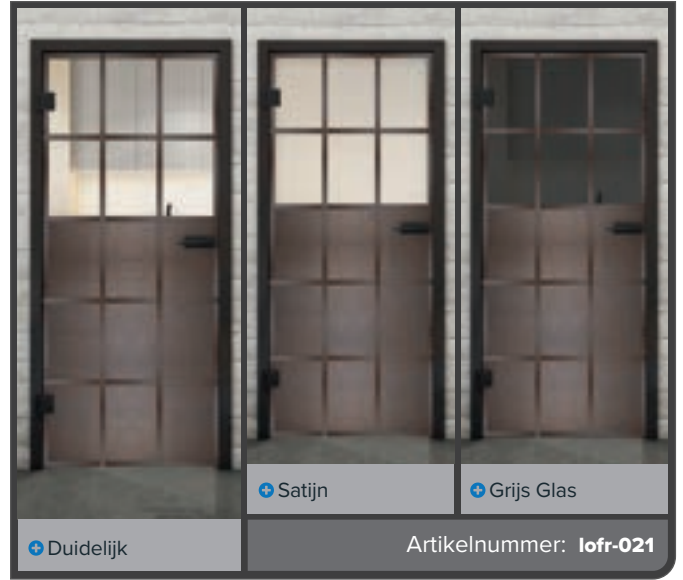

Zwarte Lak LOF