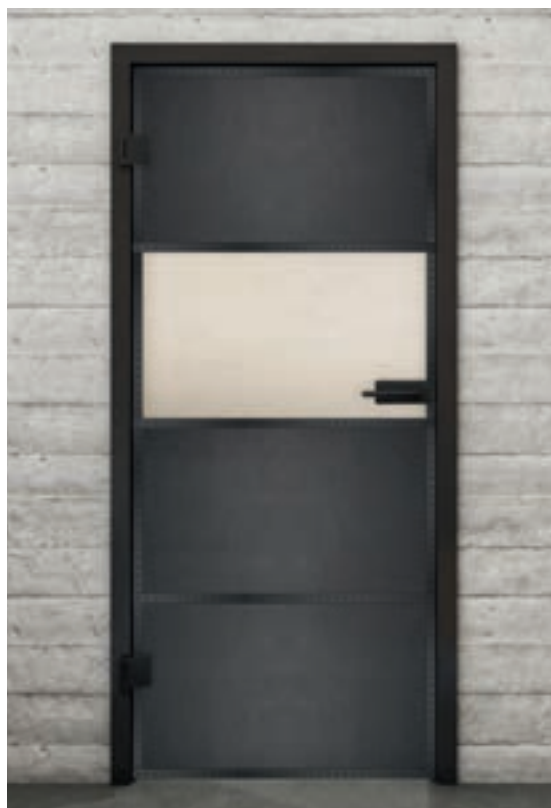

+ Satijn

Artikelnummer: lofs-026

Zwarte Lak LOF

Roest Ijzer Geklonken LOFR

Zwart Ijzer Geklonken LOFS