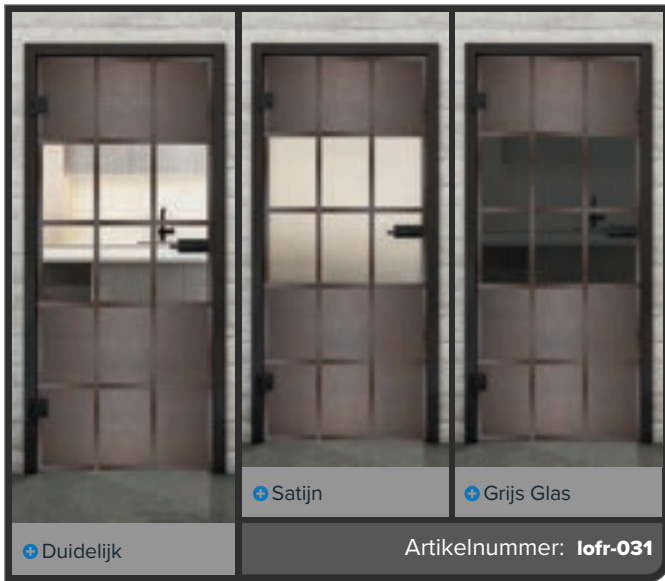

Artikelnummer: **lofr-026**

Zwarte Lak LOF

Roest Ijzer Geklonken LOFR

Zwart Ijzer Geklonken LOFS

Zwarte Lak LOF

Roest Ijzer Geklonken LOFR

Zwart Ijzer Geklonken LOFS

Zwarte Lak LOF