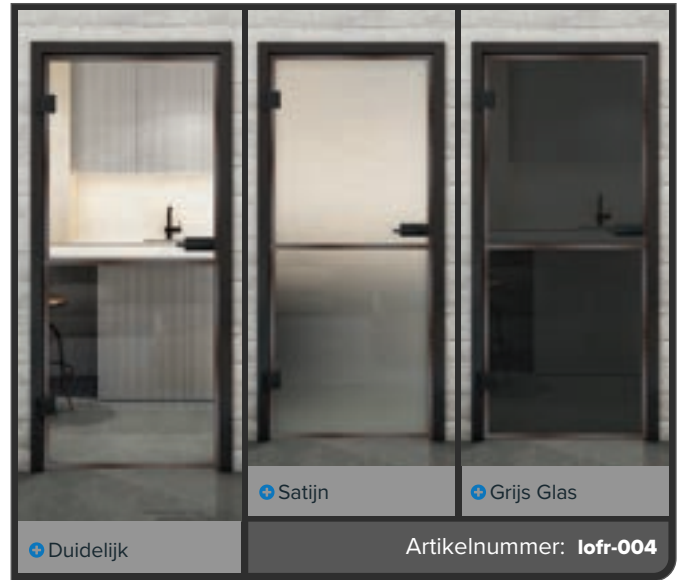

Zwarte Lak LOF

Roest Ijzer Geklonken LOFR

Zwart Ijzer Geklonken LOFS