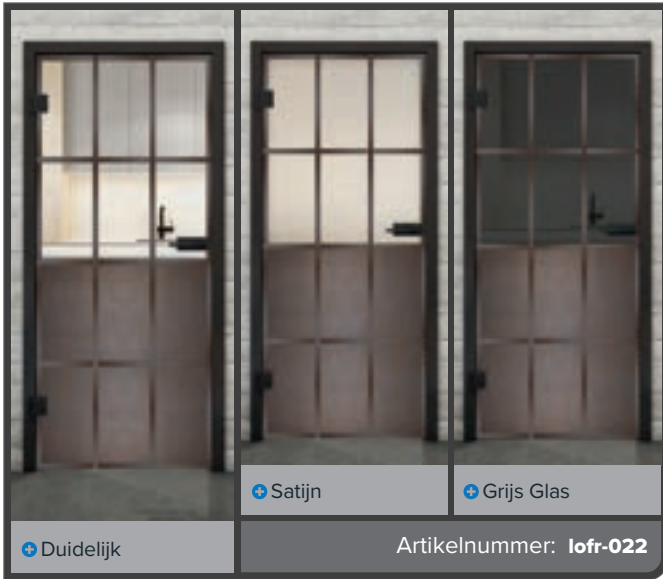

Roest Ijzer Geklonken LOFR

Zwart Ijzer Geklonken LOFS

Zwarte Lak LOF

Roest Ijzer Geklonken LOFR

Zwart Ijzer Geklonken LOFS

+ Duidelijk

+ Satijn

+ Grijs Glas