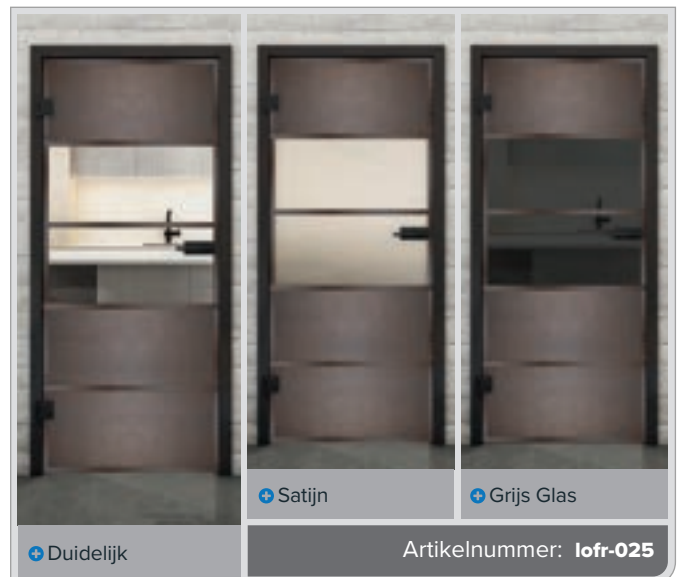

Roest Ijzer Geklonken LOFR

Zwart Ijzer Geklonken LOFS

Zwarte Lak LOF

Roest Ijzer Geklonken LOFR

Zwart Ijzer Geklonken LOFS

+ Duidelijk

+ Satijn

+ Grijs Glas