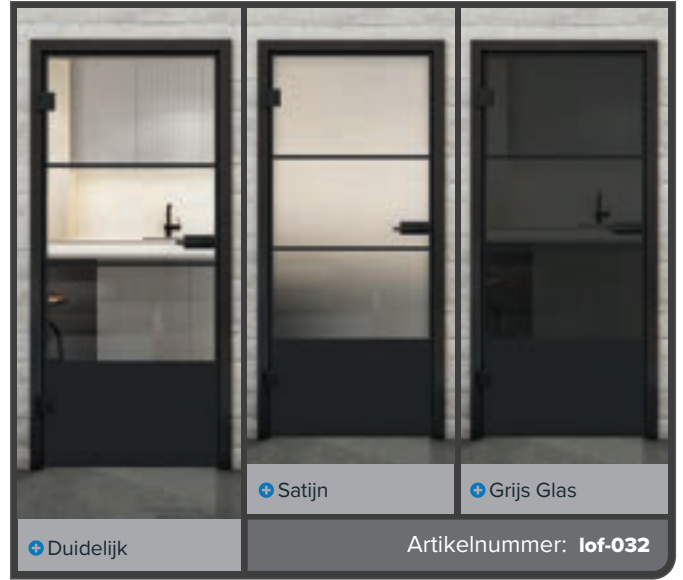

Zwart IJzer Geklonken LOFS

+ Duidelijk

+ Satijn

+ Grijs Glas

Artikelnummer: lof-030

Zwarte Lak LOF

Roest IJzer Geklonken LOFR

Zwart IJzer Geklonken LOFS