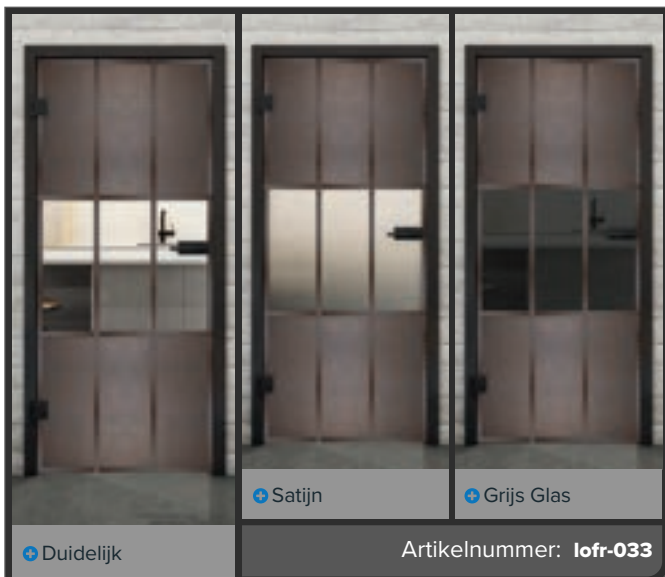

Zwarte Lak LOF

Roest Ijzer Geklonken LOFR

Zwart Ijzer Geklonken LOFS