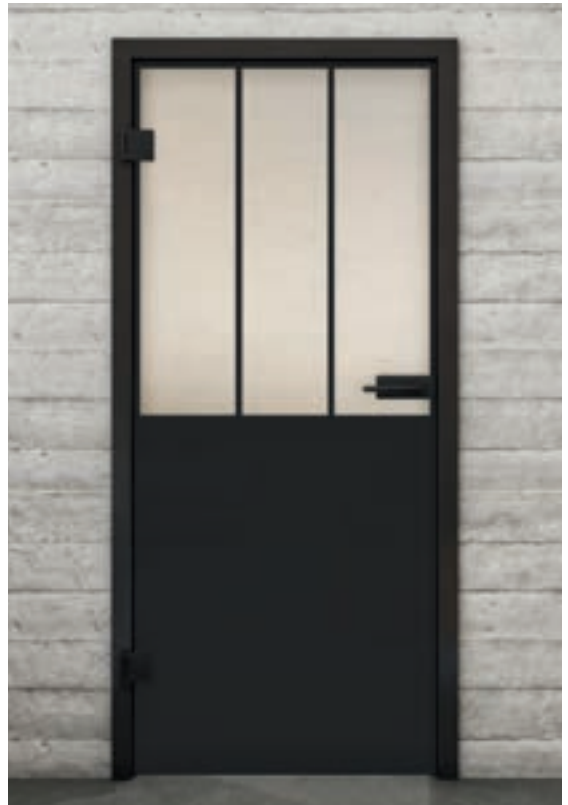

+ Satijn

Artikelnummer: lof-030

Zwarte Lak LOF

Roest IJzer Geklonken LOFR

Zwart IJzer Geklonken LOFS