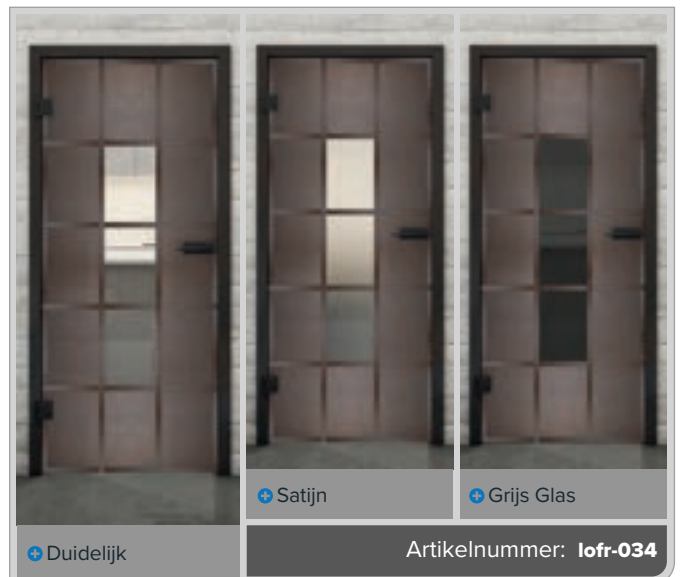

Zwarte Lak LOF

Roest Ijzer Geklonken LOFR

Zwart Ijzer Geklonken LOFS