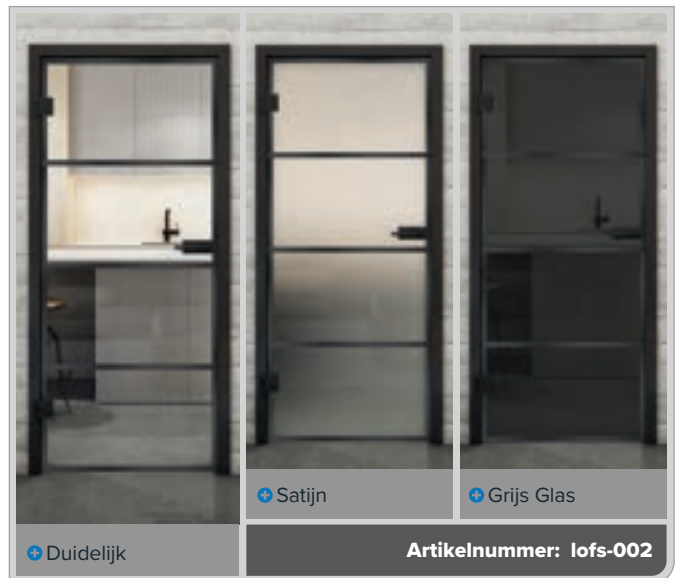

Hebben wij u nieuwsgierig gemaakt?

Laat u adviseren door ons professionele team.