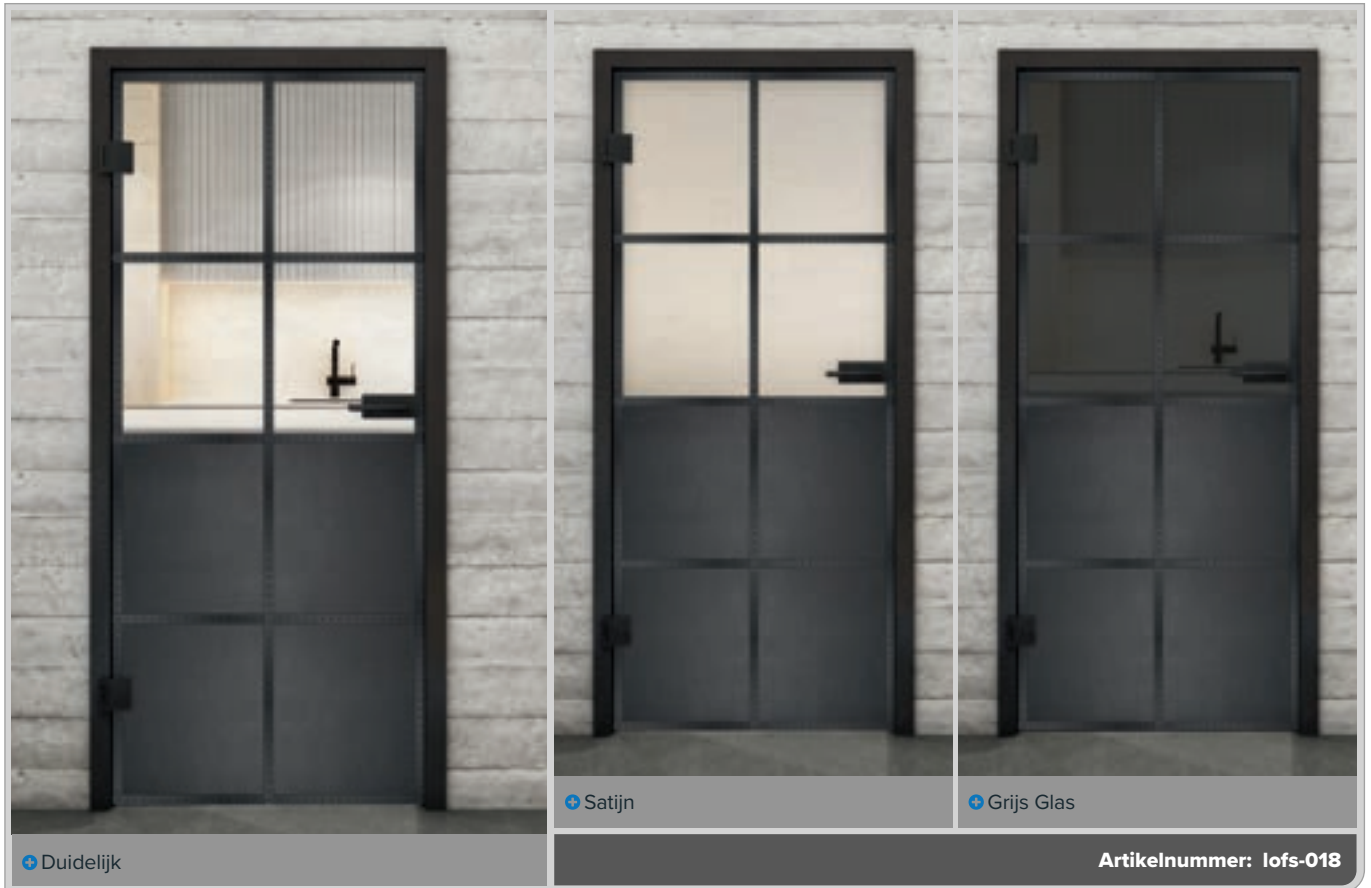

Zwarte Lak LOF

Roest Ijzer Geklonken LOFR

Zwart Ijzer Geklonken LOFS