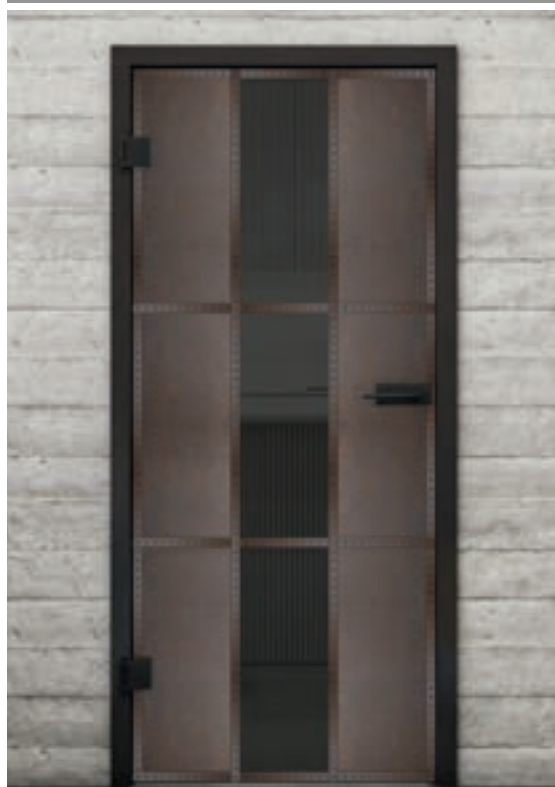

Roest Ijzer Geklonken LOFR

Zwart Ijzer Geklonken LOFS

+ Duidelijk

+ Satijn

+ Grijs Glas

Artikelnummer: **lofr-035**

+ Duidelijk

+ Satijn