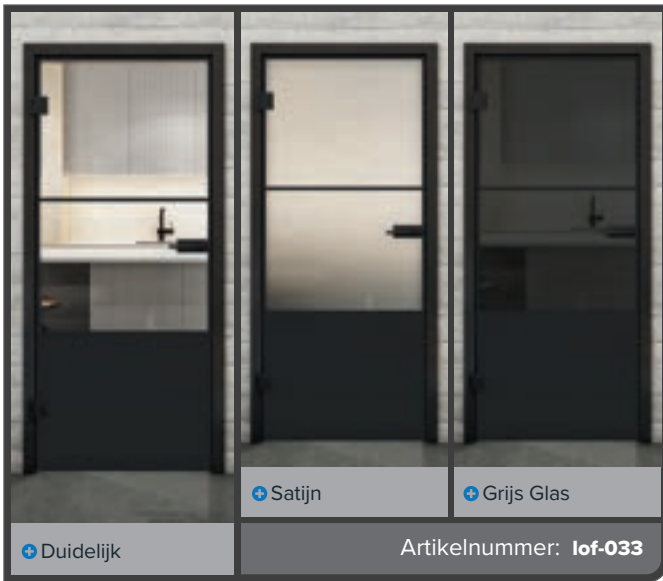

Zwart IJzer Geklonken LOFS

+ Duidelijk

+ Satijn

+ Grijs Glas

Artikelnummer: lof-030

Zwarte Lak LOF

Roest IJzer Geklonken LOFR

Zwart IJzer Geklonken LOFS