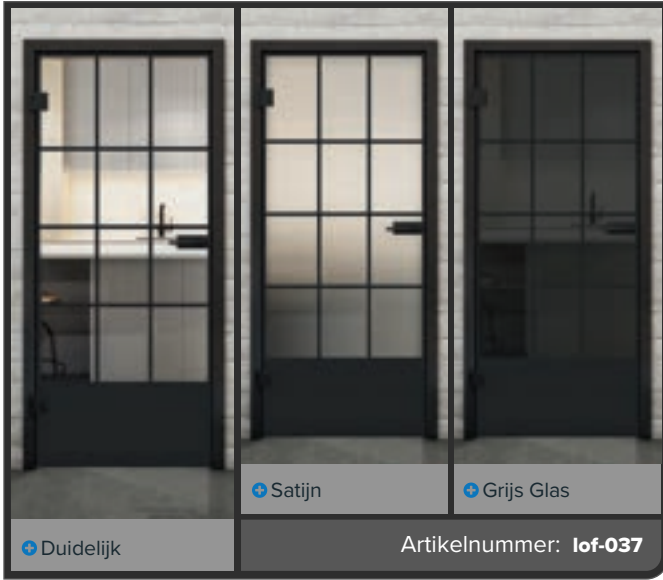

Zwart IJzer Geklonken LOFS

+ Duidelijk

+ Satijn

+ Grijs Glas

Artikelnummer: lof-030

Zwarte Lak LOF

Roest IJzer Geklonken LOFR

Zwart IJzer Geklonken LOFS