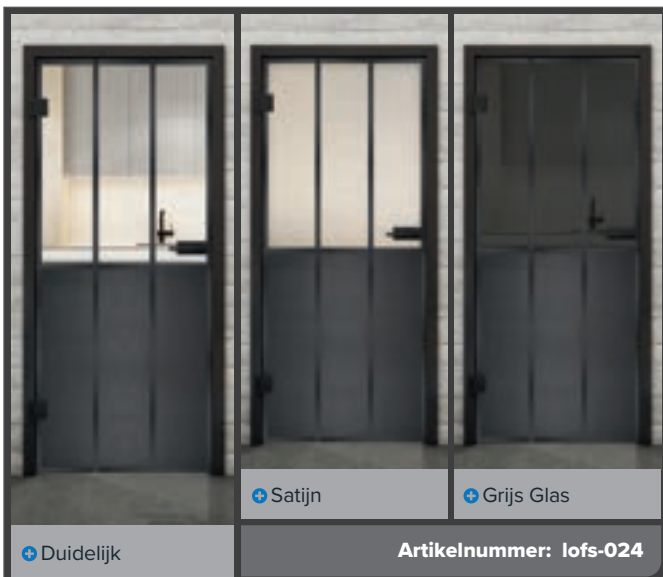

Zwart Ijzer Geklonken LOFS