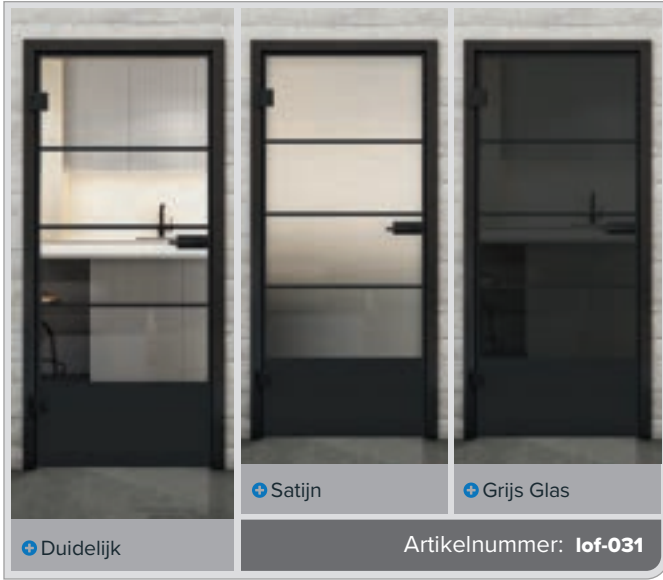

Zwart IJzer Geklonken LOFS

+ Duidelijk

+ Satijn

+ Grijs Glas

Artikelnummer: lof-030

Zwarte Lak LOF

Roest IJzer Geklonken LOFR

Zwart IJzer Geklonken LOFS