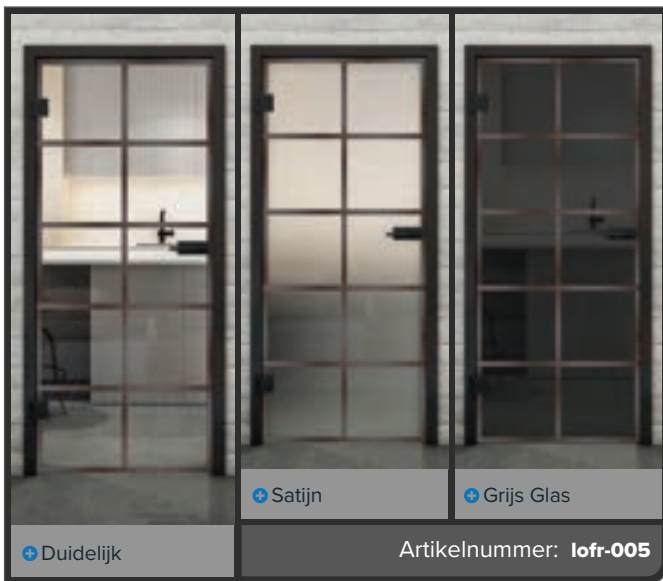

Zwarte Lak LOF

Roest Ijzer Geklonken LOFR

Zwart Ijzer Geklonken LOFS