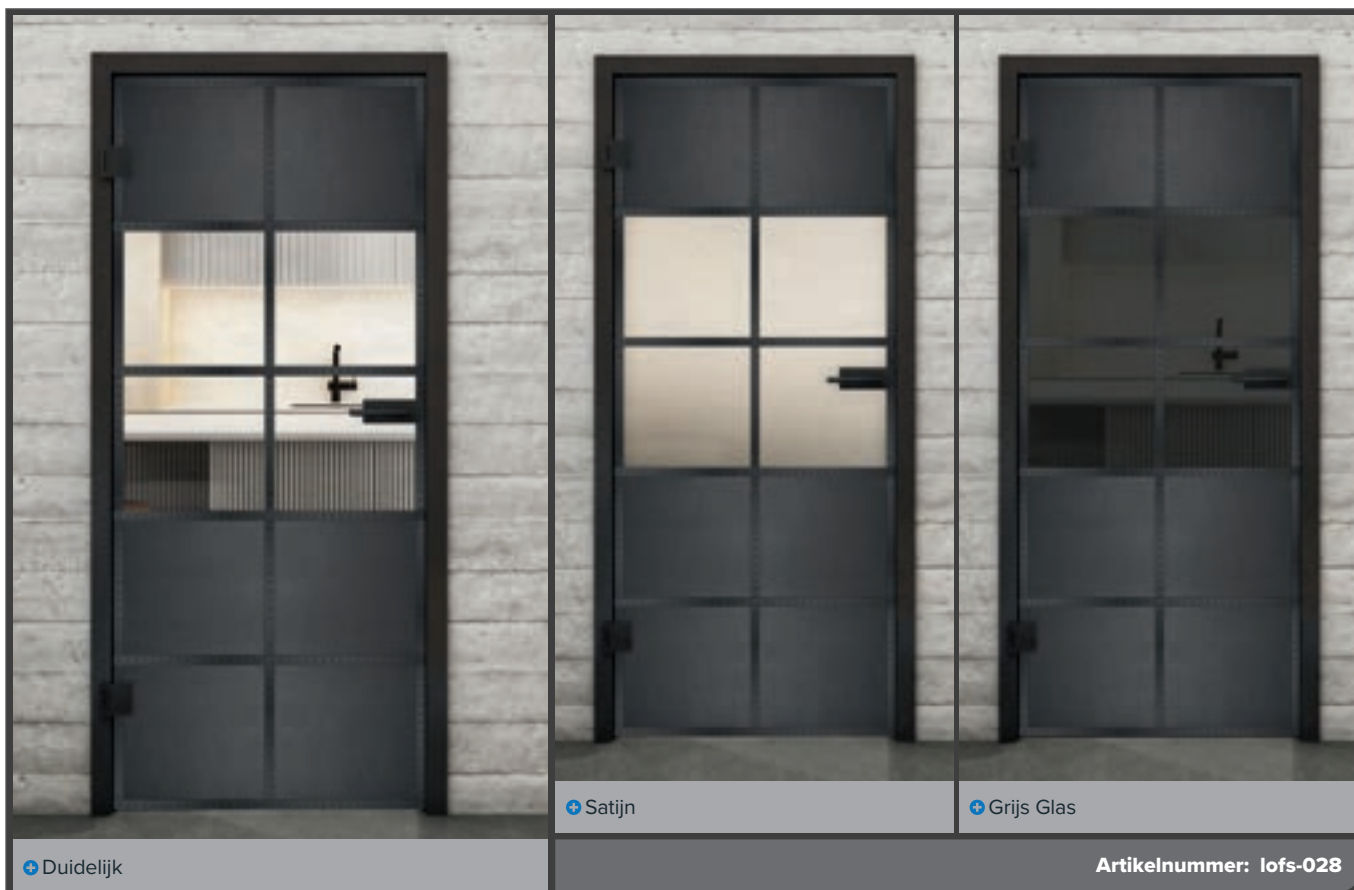

Zwarte Lak LOF

Roest Ijzer Geklonken LOFR

Zwart Ijzer Geklonken LOFS