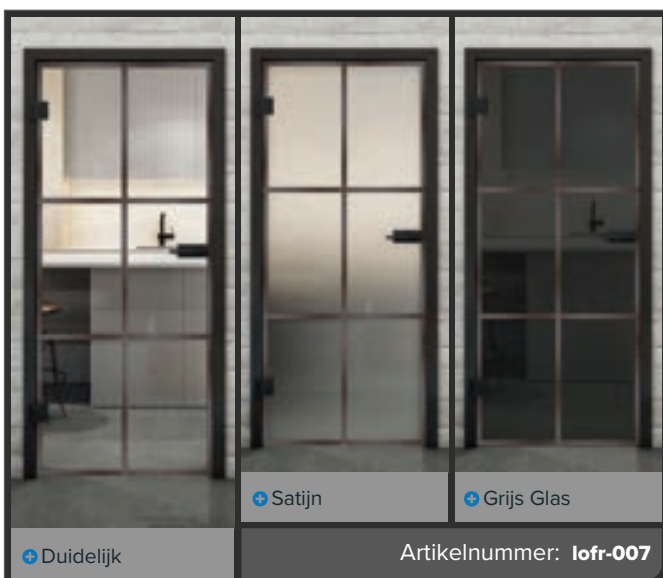

Zwarte Lak LOF

Roest Ijzer Geklonken LOFR

Zwart Ijzer Geklonken LOFS