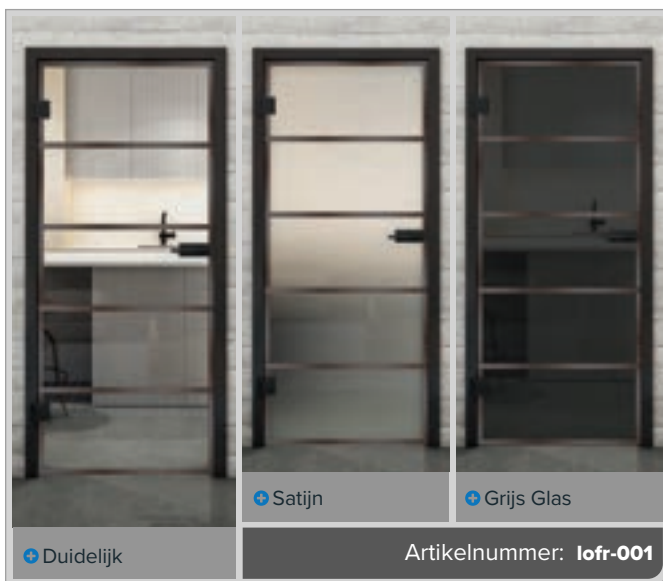

Hebben wij u nieuwsgierig gemaakt?

Laat u adviseren door ons professionele team.