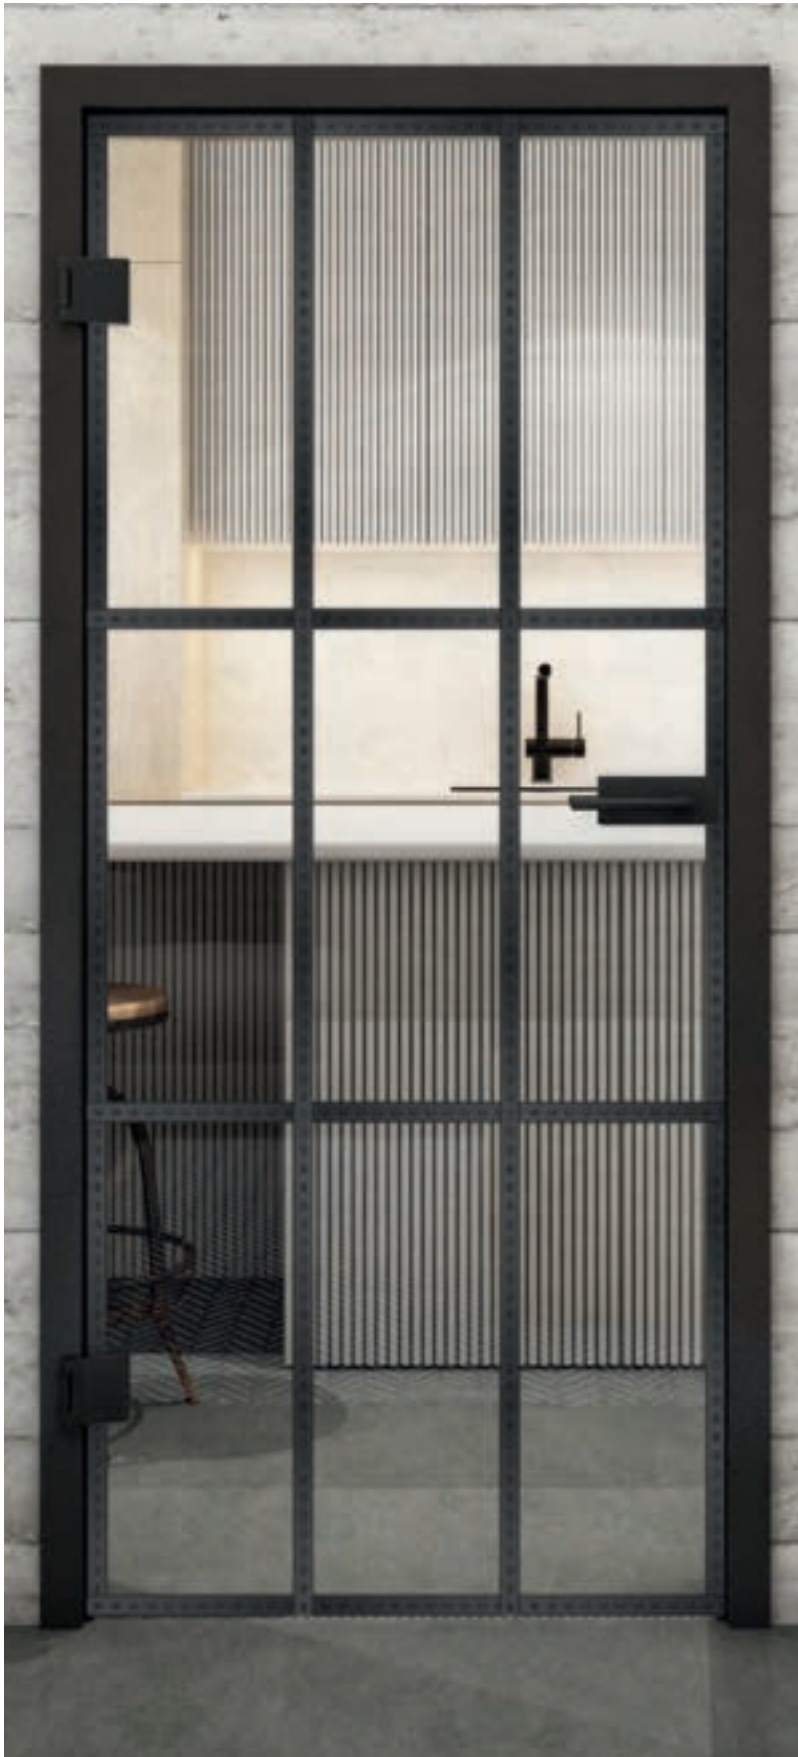

+ Duidelijk