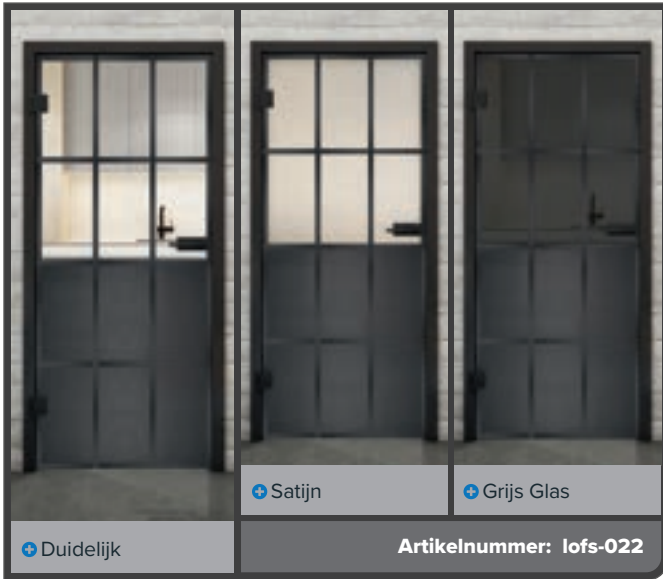

Roest Ijzer Geklonken LOFR