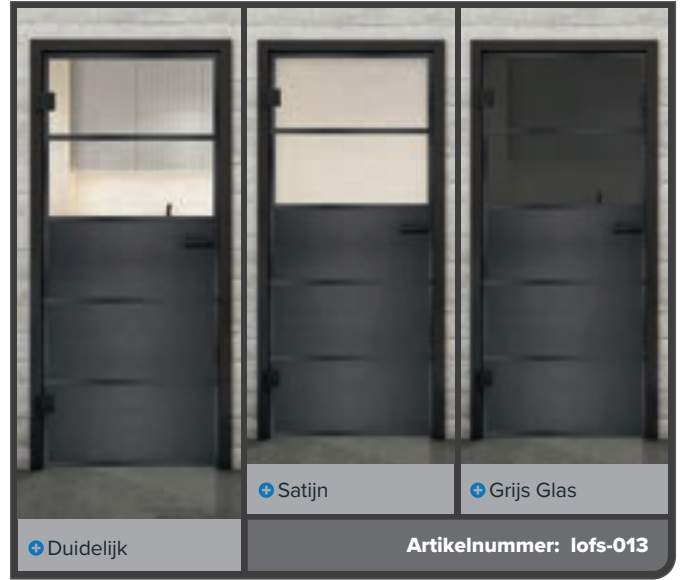

Zwarte Lak LOF