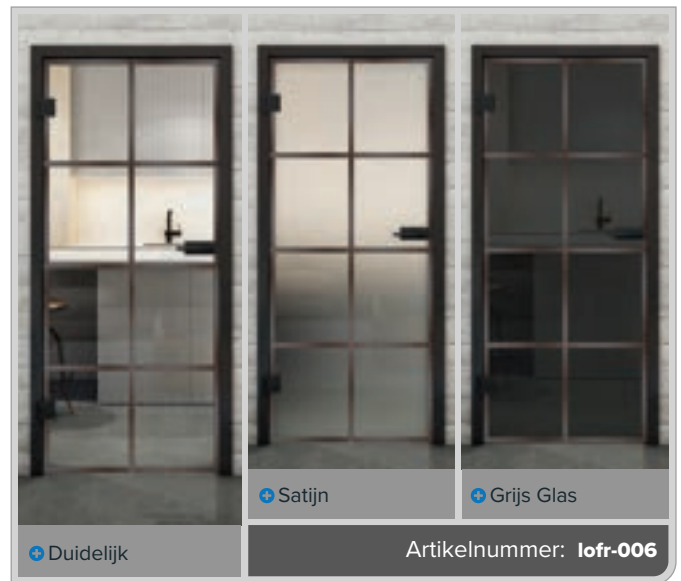

Zwarte Lak LOF

Roest Ijzer Geklonken LOFR

Zwart Ijzer Geklonken LOFS