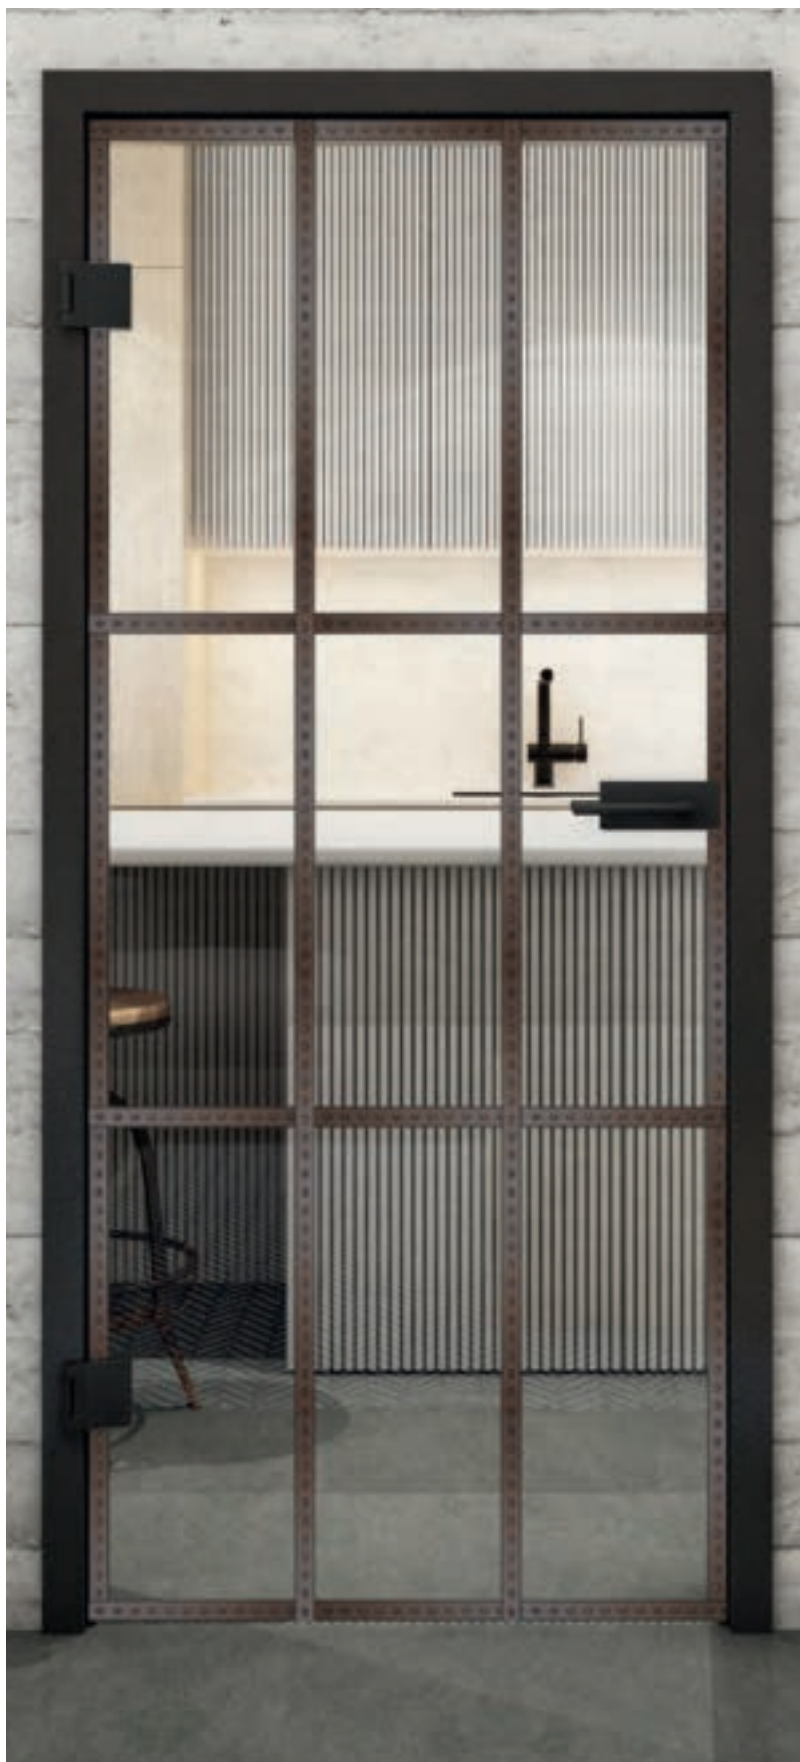

+ Clair

Numéro d'article: **lofr-011**

Laque Noire LOF

Fer Rouillé Riveté LOFR

Fer Noir Riveté LOFS