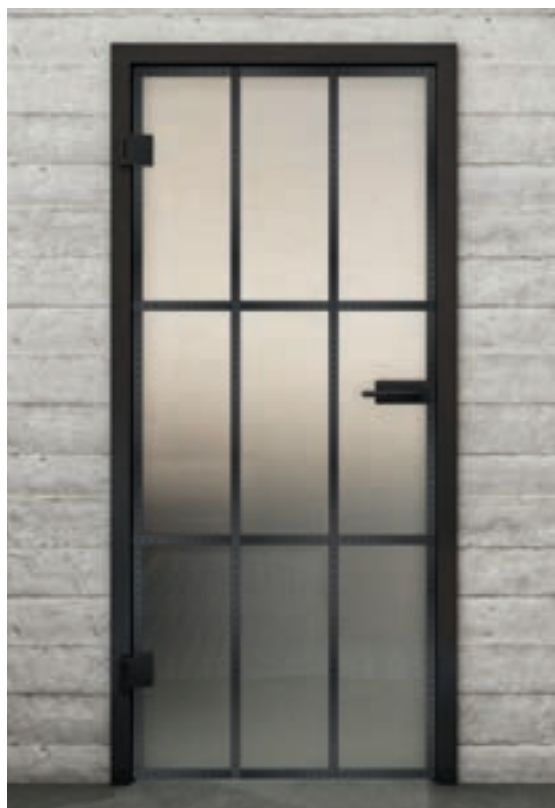

+ Satin

Numéro d'article: lofs-011

Laque Noire LOF

Fer Rouillé Riveté LOFR

Fer Noir Riveté LOFS