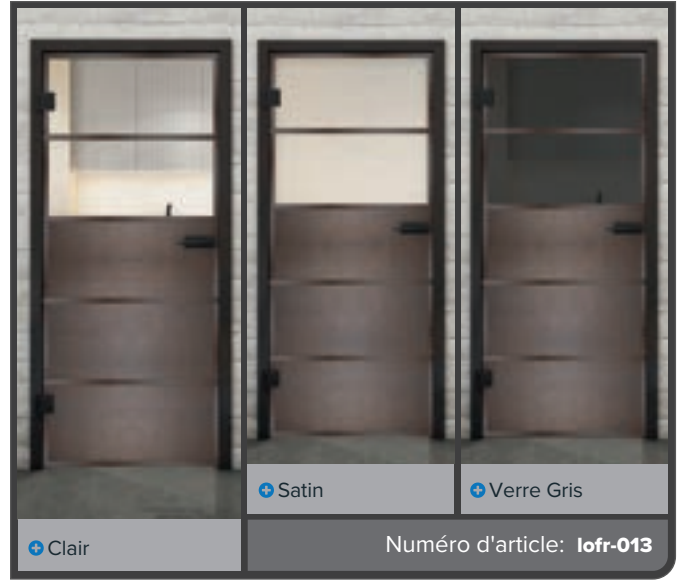

+ Clair

+ Satin

+ Verre Gris

Numéro d'article: **lofr-011**

Laque Noire LOF

Fer Rouillé Riveté LOFR

Fer Noir Riveté LOFS

Laque Noire LOF