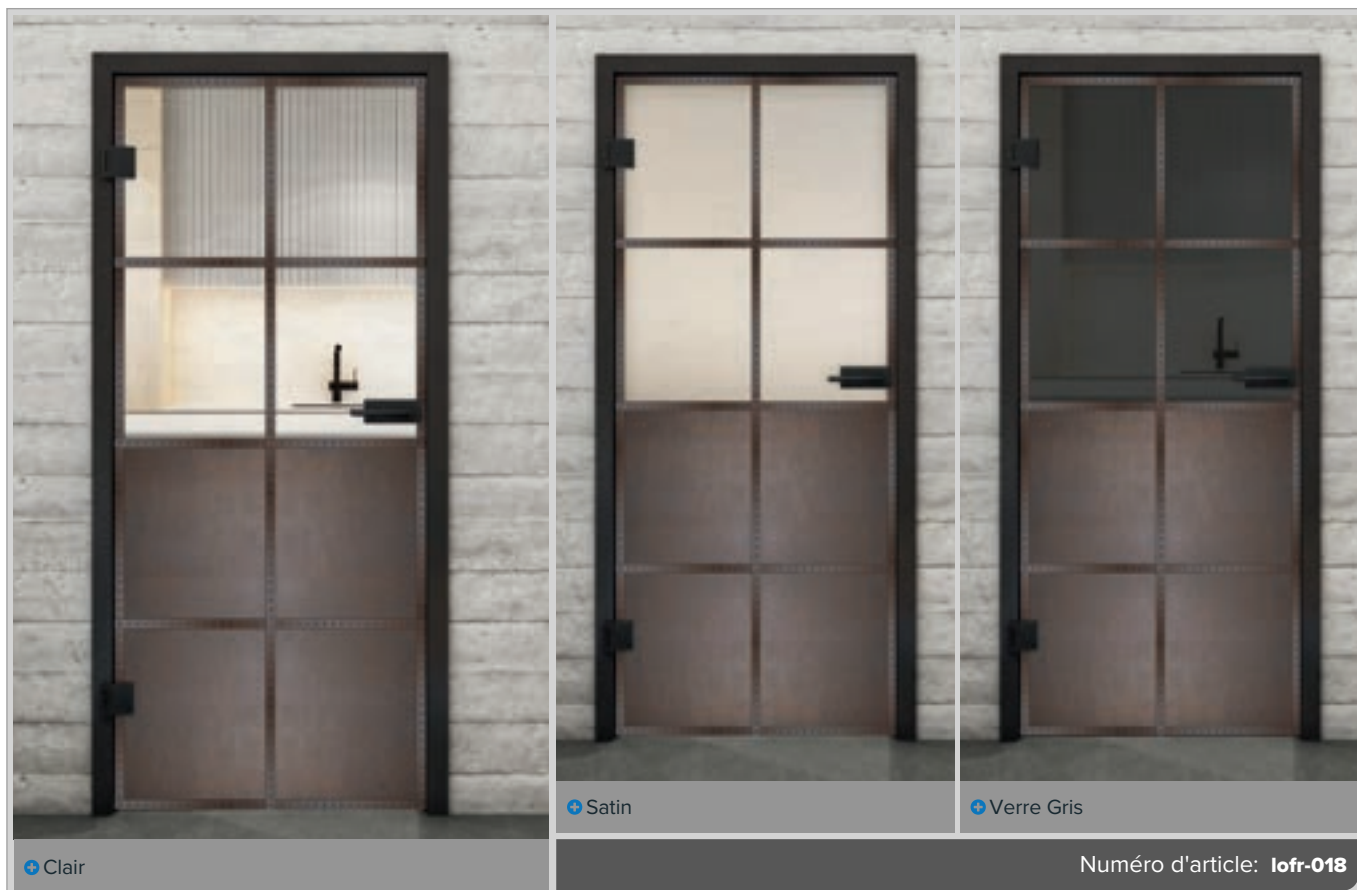

Laque Noire LOF

Fer Rouillé Riveté LOFR

Fer Noir Riveté LOFS