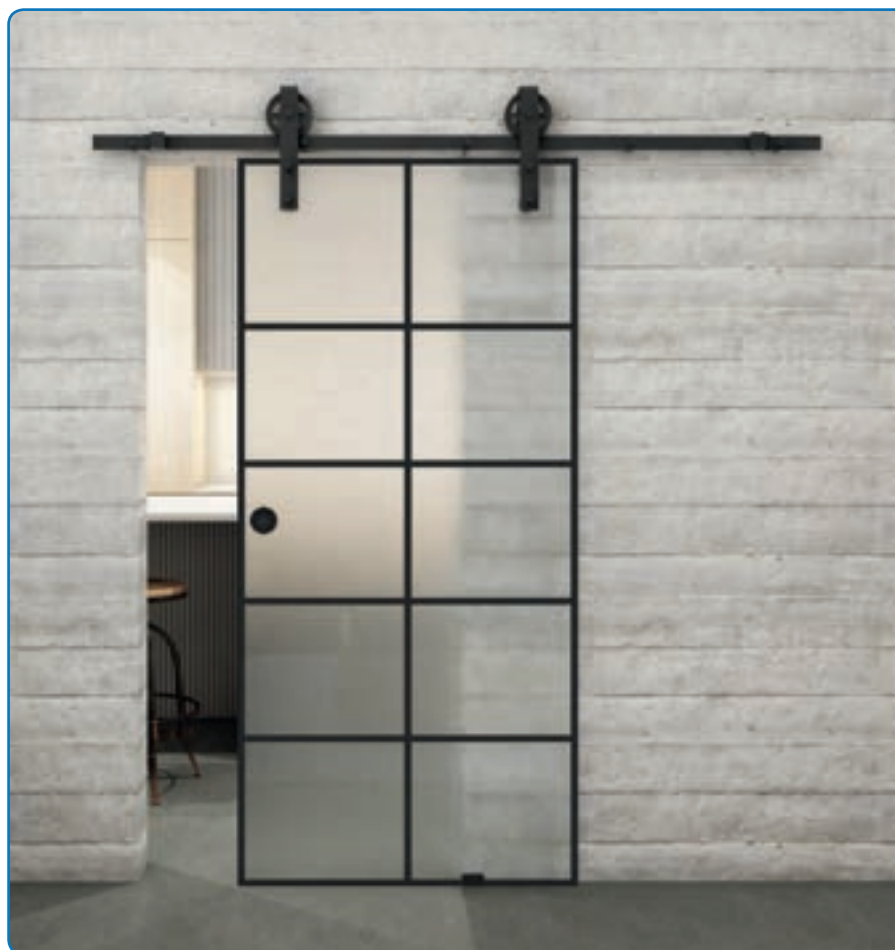

Toutes les portes vitrées sont disponibles en verre **de sécurité.**

## Décors d'impression numérique pour **Porte Coulissante BARN-Line:**

Le verre peut être si beau.

Comme tous nos verres, le produit de base est un verre de sécurité. Notre porte coulissante est un beau modèle d'entrée de gamme. Elle sépare les espaces tout en laissant passer beaucoup de lumière. Le choix idéal pour ceux qui souhaitent diviser des pièces sans renoncer à la lumière.