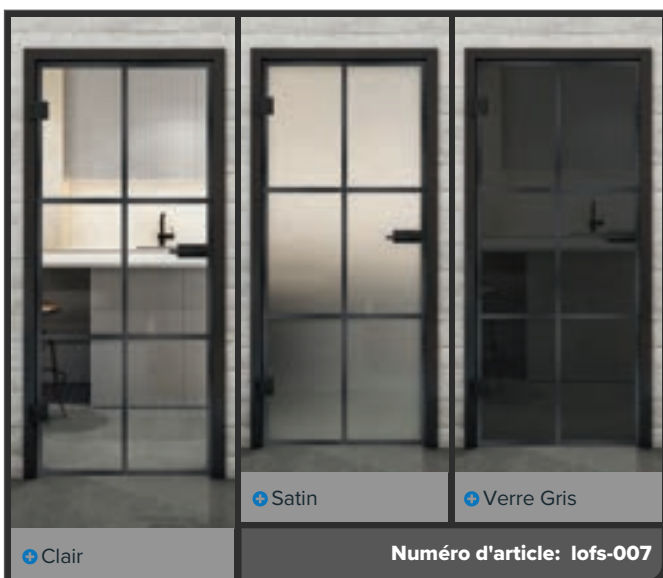

Laque Noire LOF

Fer Rouillé Riveté LOFR

Fer Noir Riveté LOFS