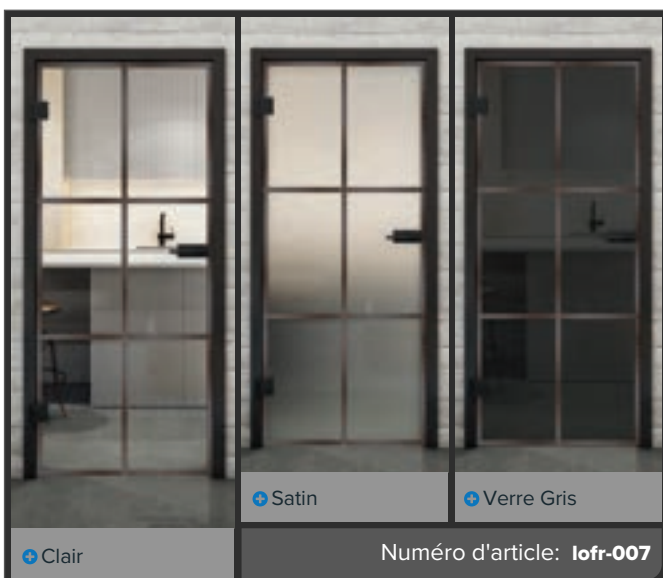

Laque Noire LOF

Fer Rouillé Riveté LOFR

Fer Noir Riveté LOFS