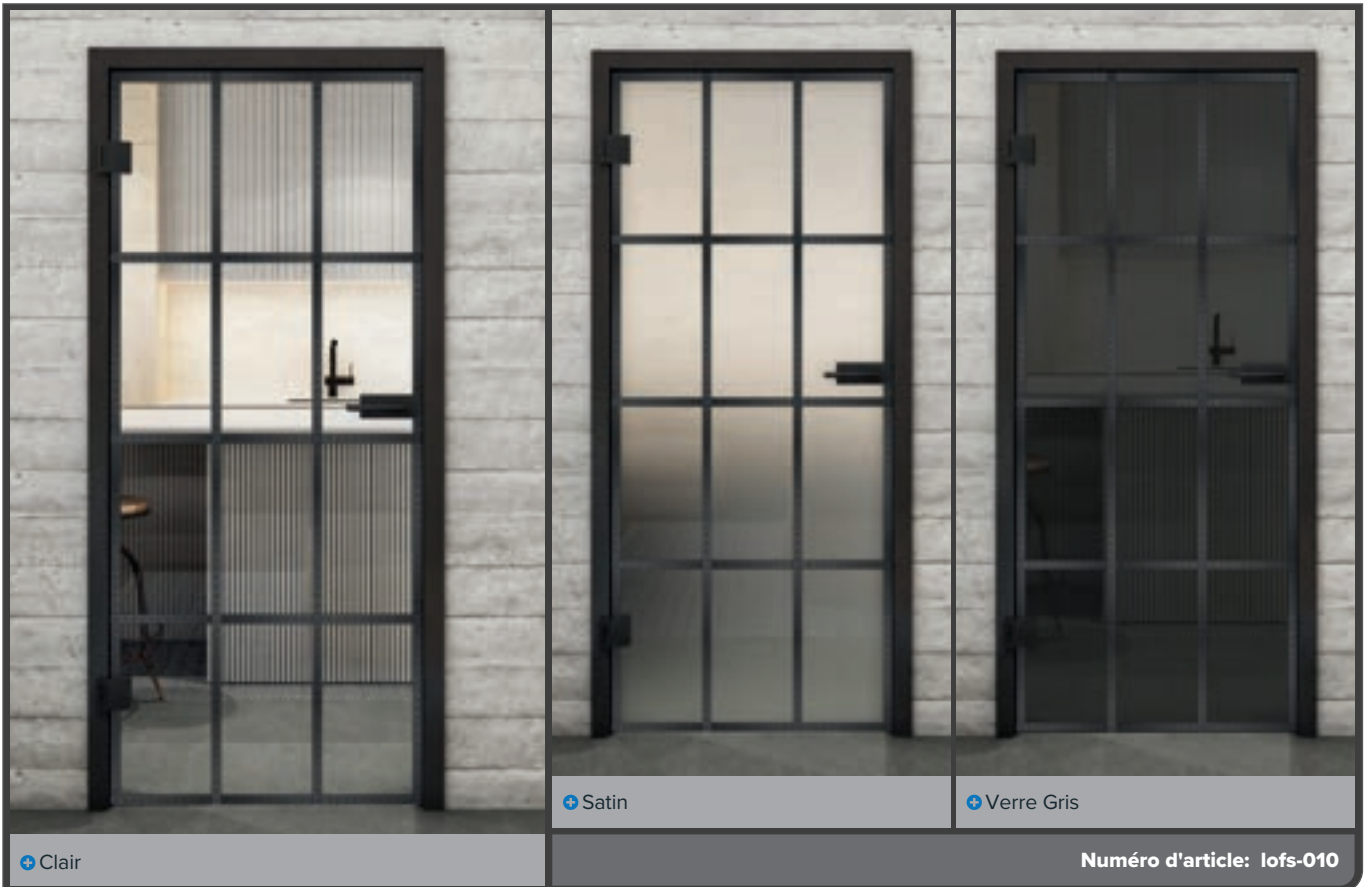

Laque Noire LOF

Fer Rouillé Riveté LOFR

Fer Noir Riveté LOFS