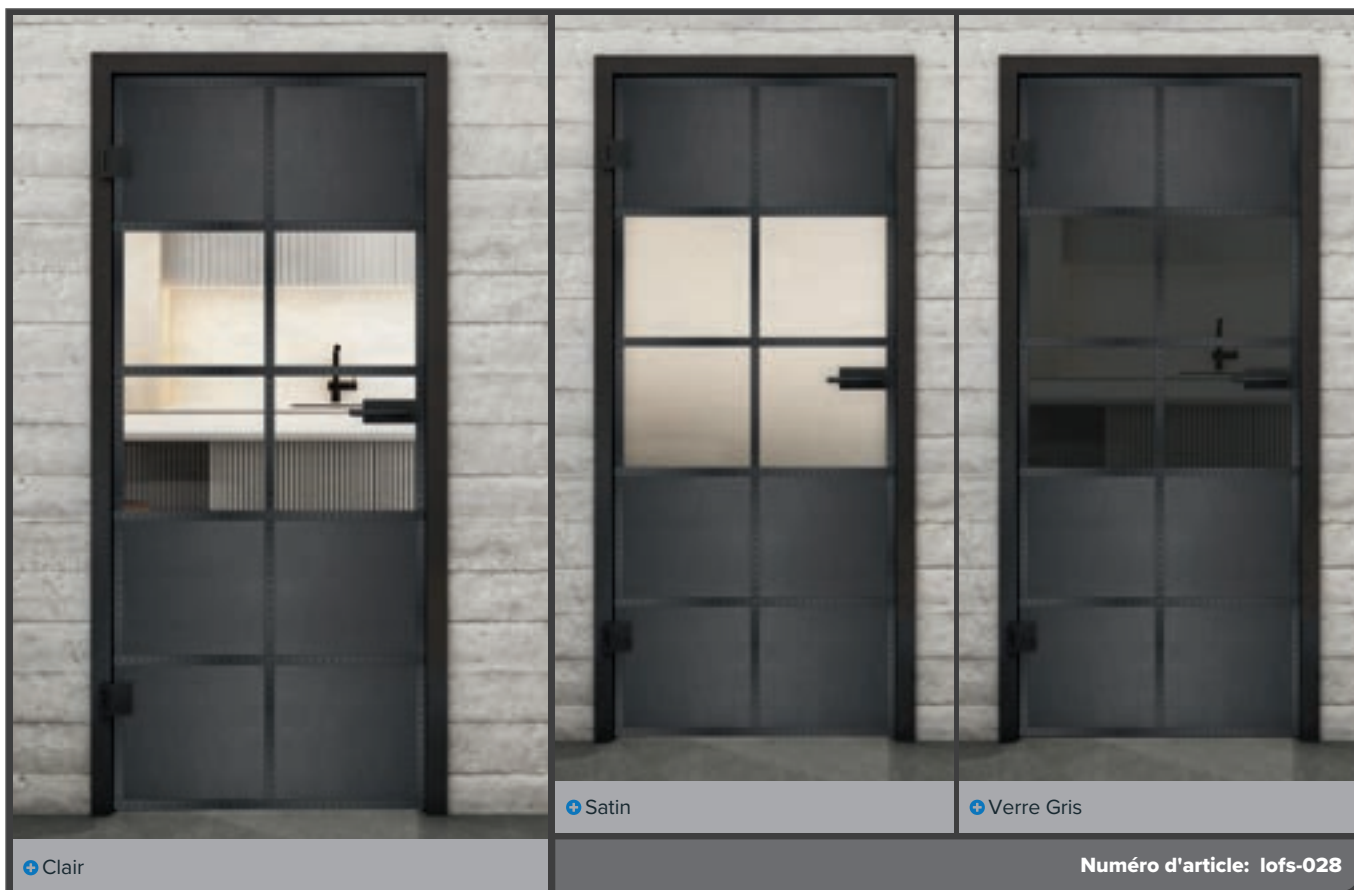

Laque Noire LOF

Fer Rouillé Riveté LOFR

Fer Noir Riveté LOFS