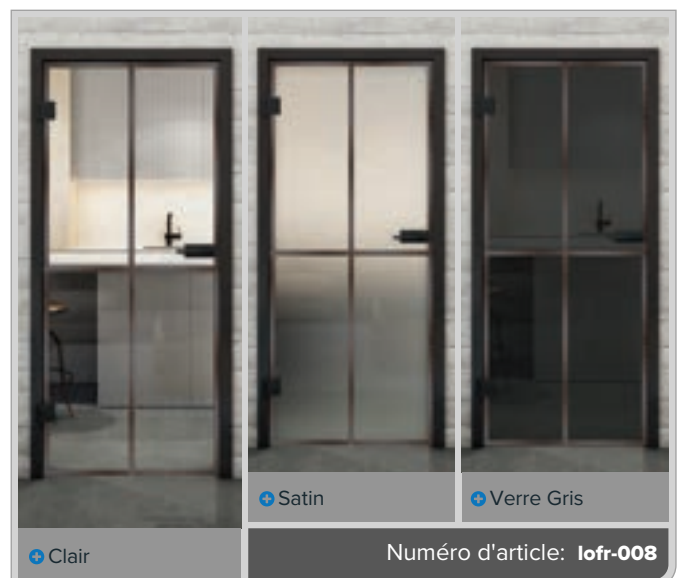

Laque Noire LOF

Fer Rouillé Riveté LOFR

Fer Noir Riveté LOFS