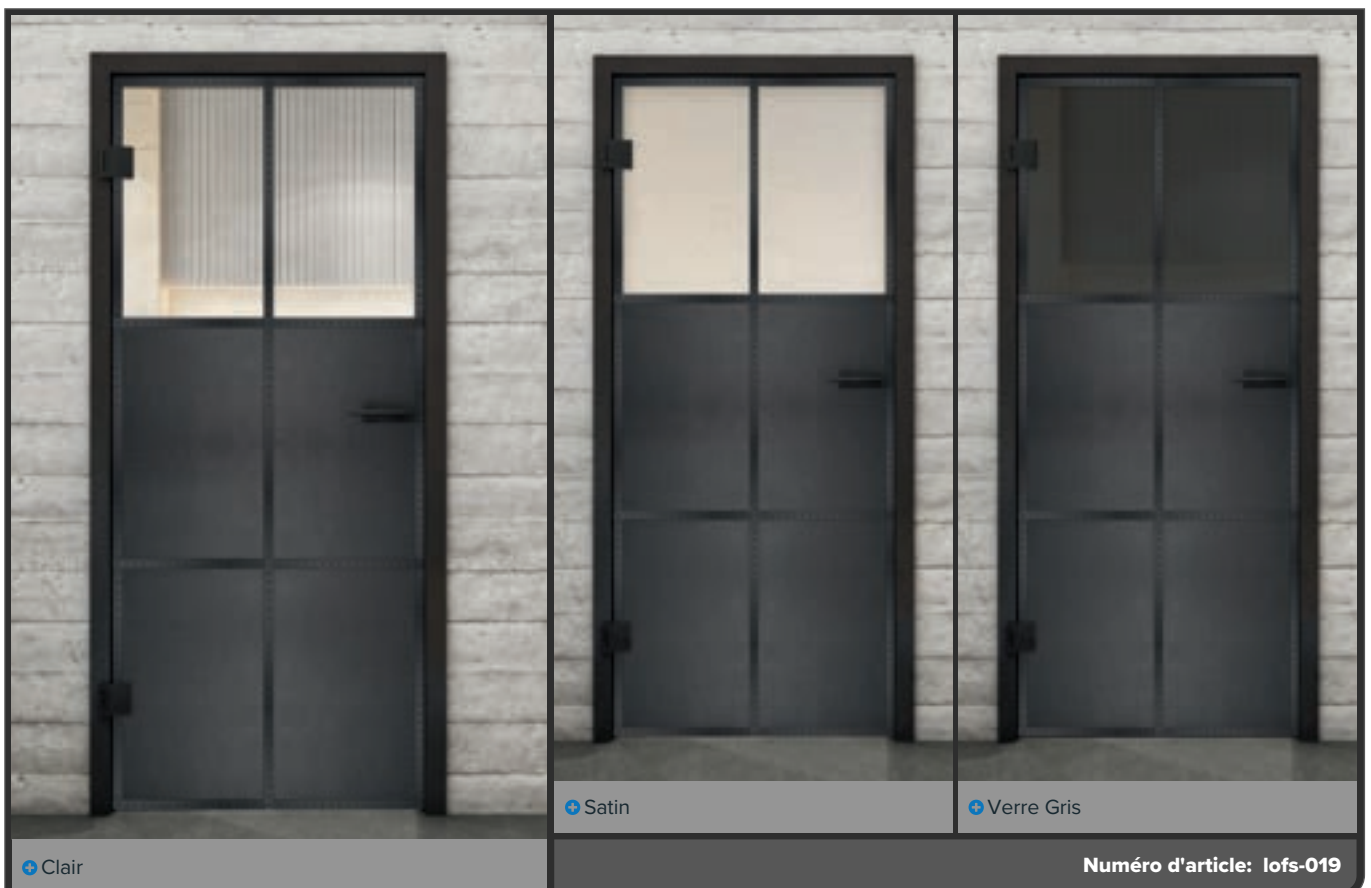

Laque Noire LOF

Fer Rouillé Riveté LOFR

Fer Noir Riveté LOFS