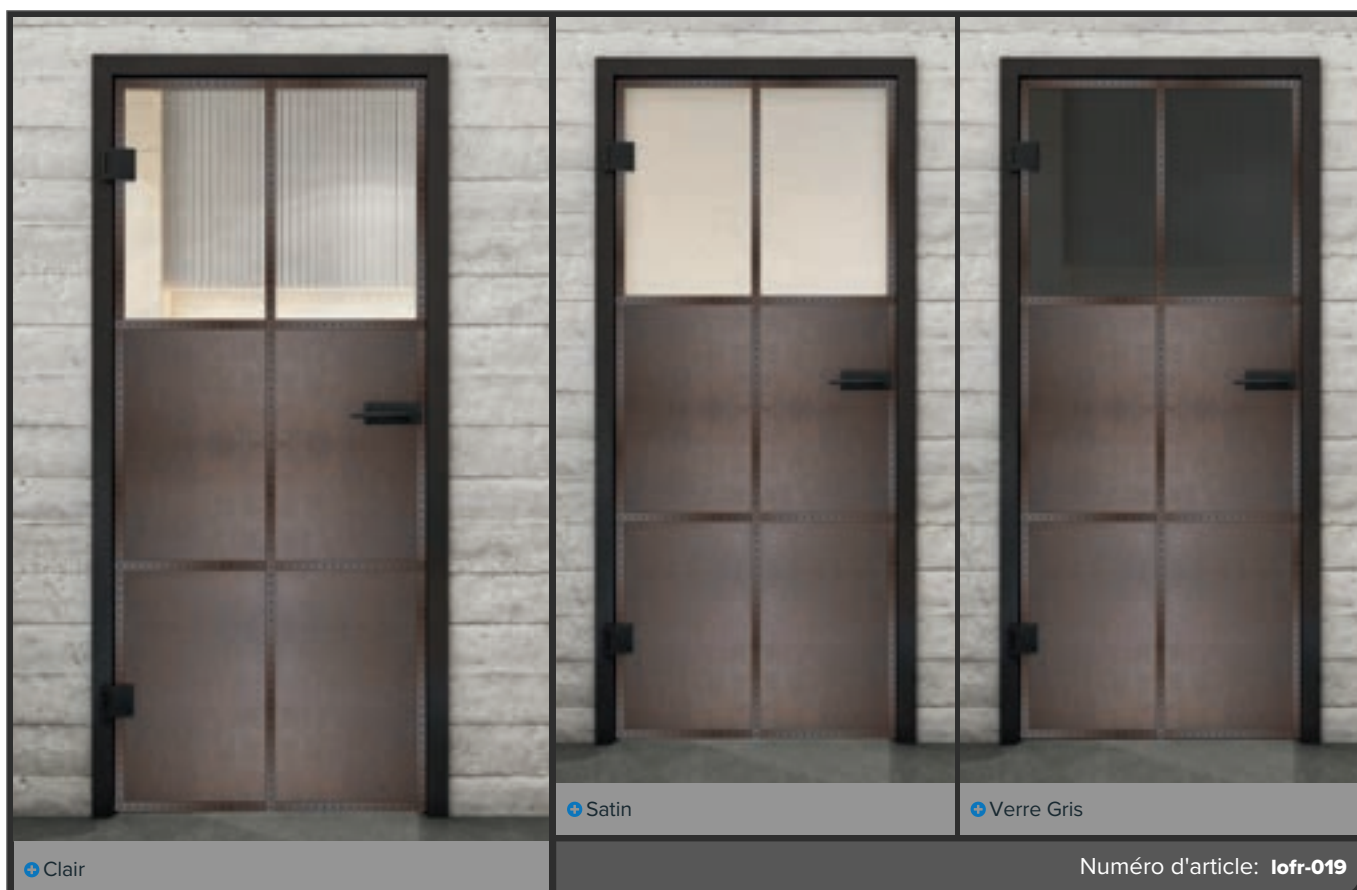

Laque Noire LOF

Fer Rouillé Riveté LOFR

Fer Noir Riveté LOFS