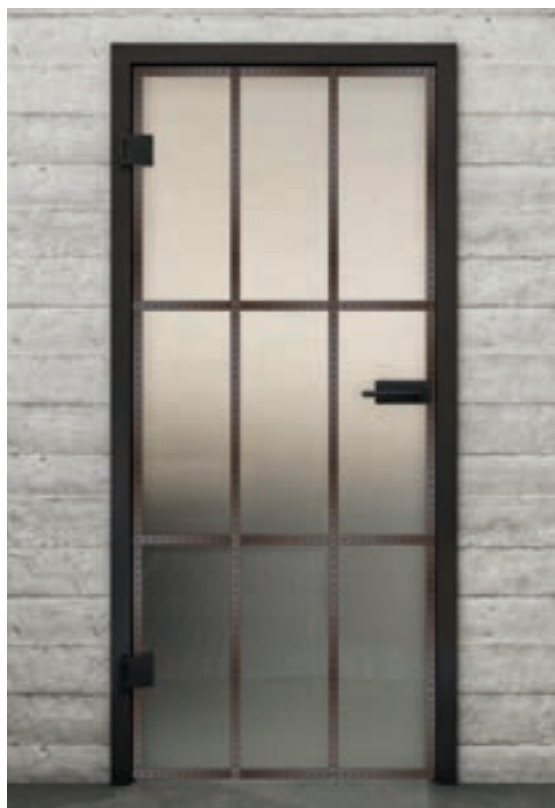

+ Satin

Numéro d'article: **lofr-011**

Laque Noire LOF

Fer Rouillé Riveté LOFR

Fer Noir Riveté LOFS