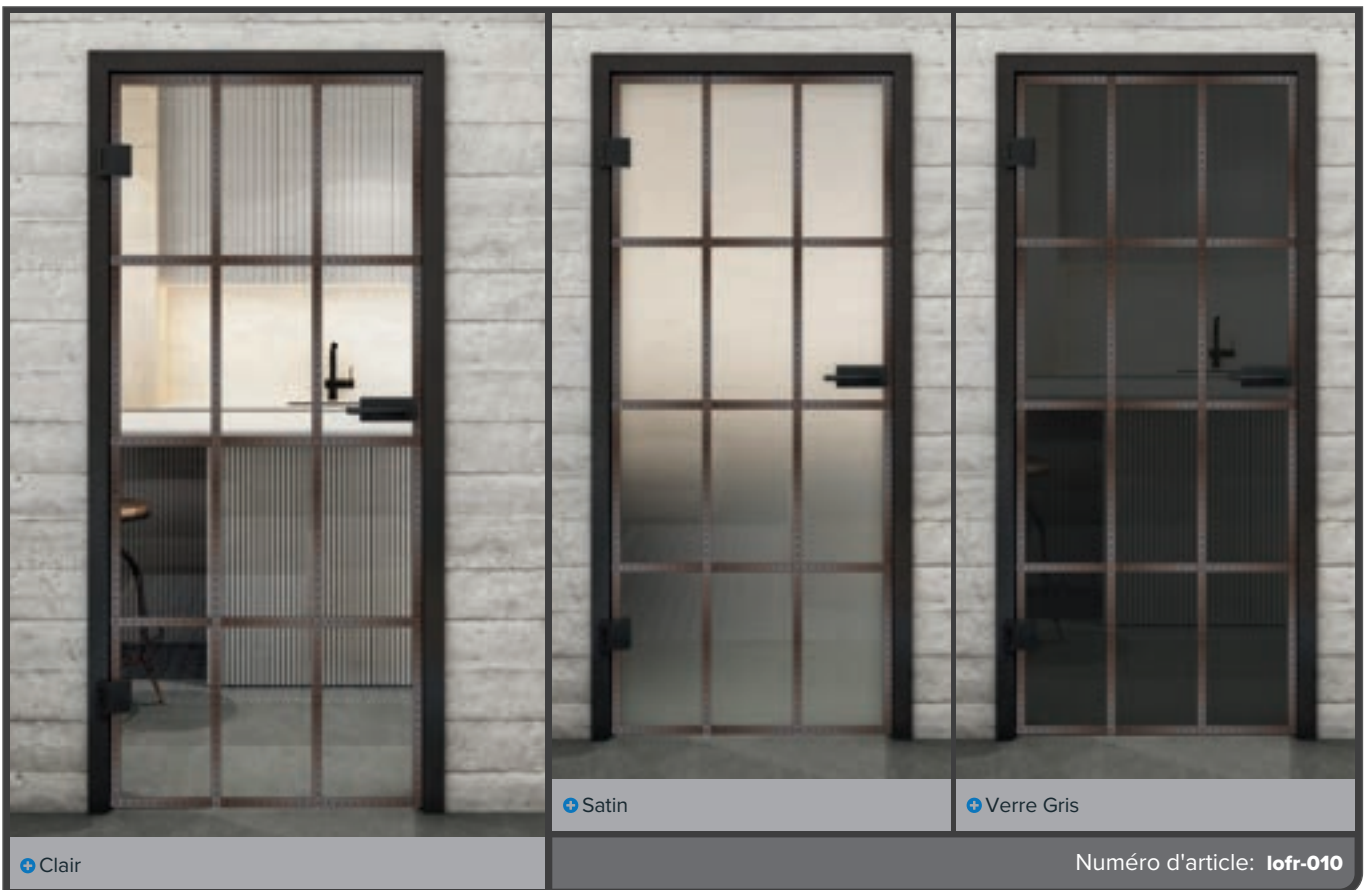

Laque Noire LOF

Fer Rouillé Riveté LOFR

Fer Noir Riveté LOFS