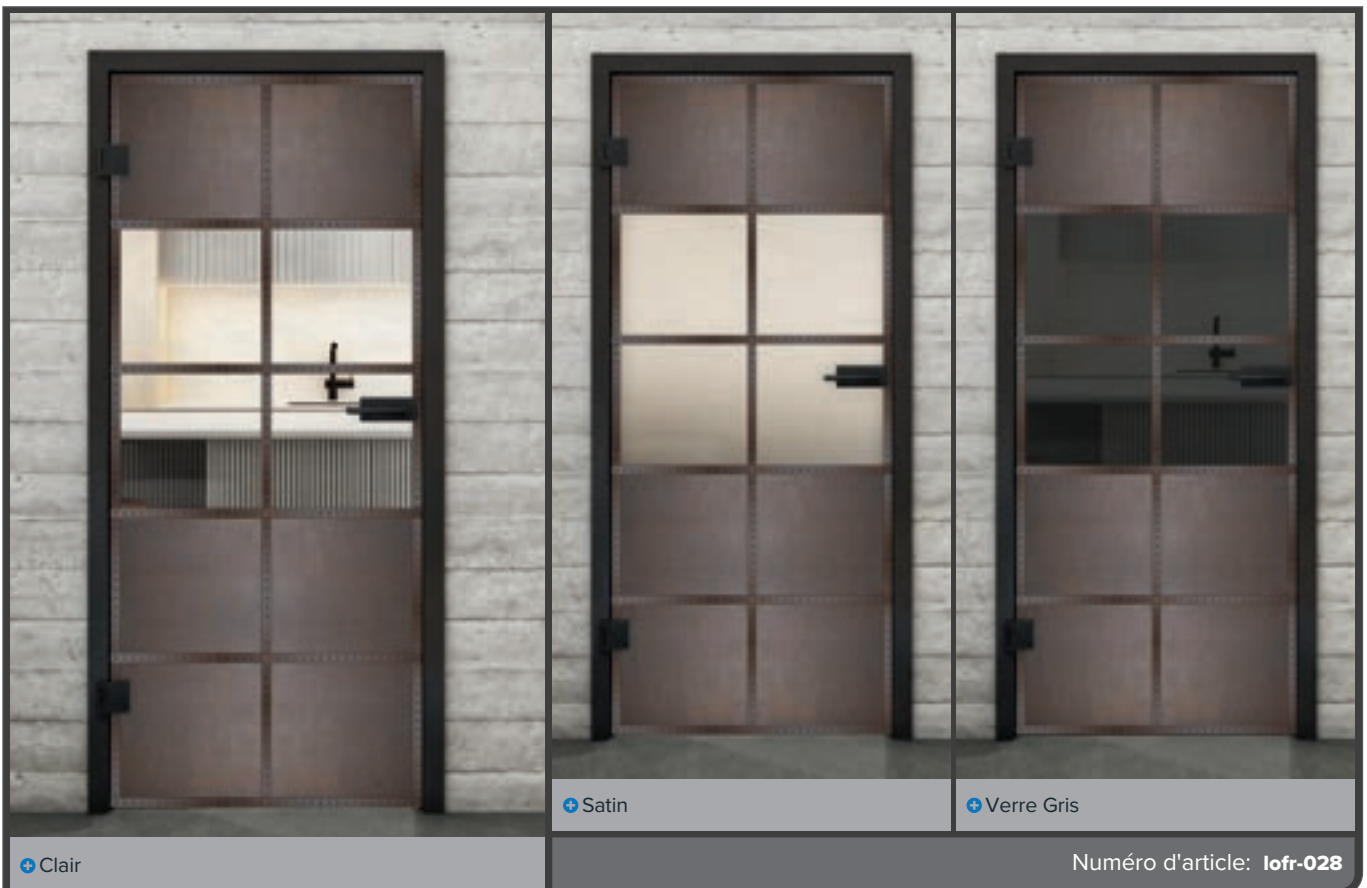

Laque Noire LOF

Fer Rouillé Riveté LOFR

Fer Noir Riveté LOFS