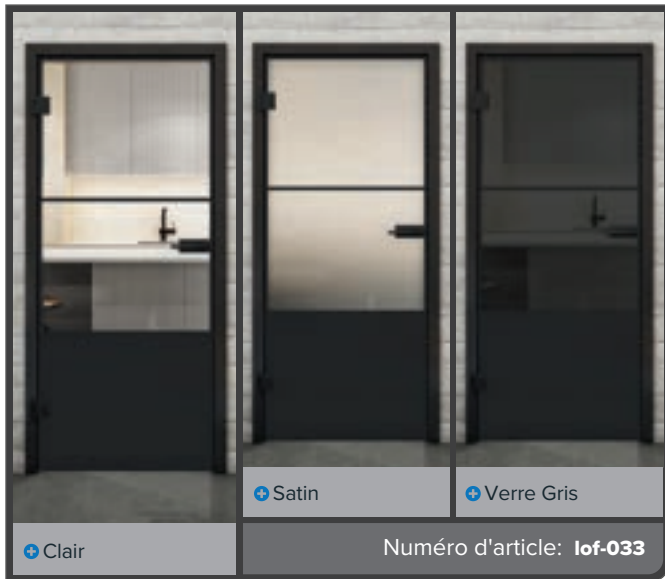

Fer Rouillé Riveté LOFR