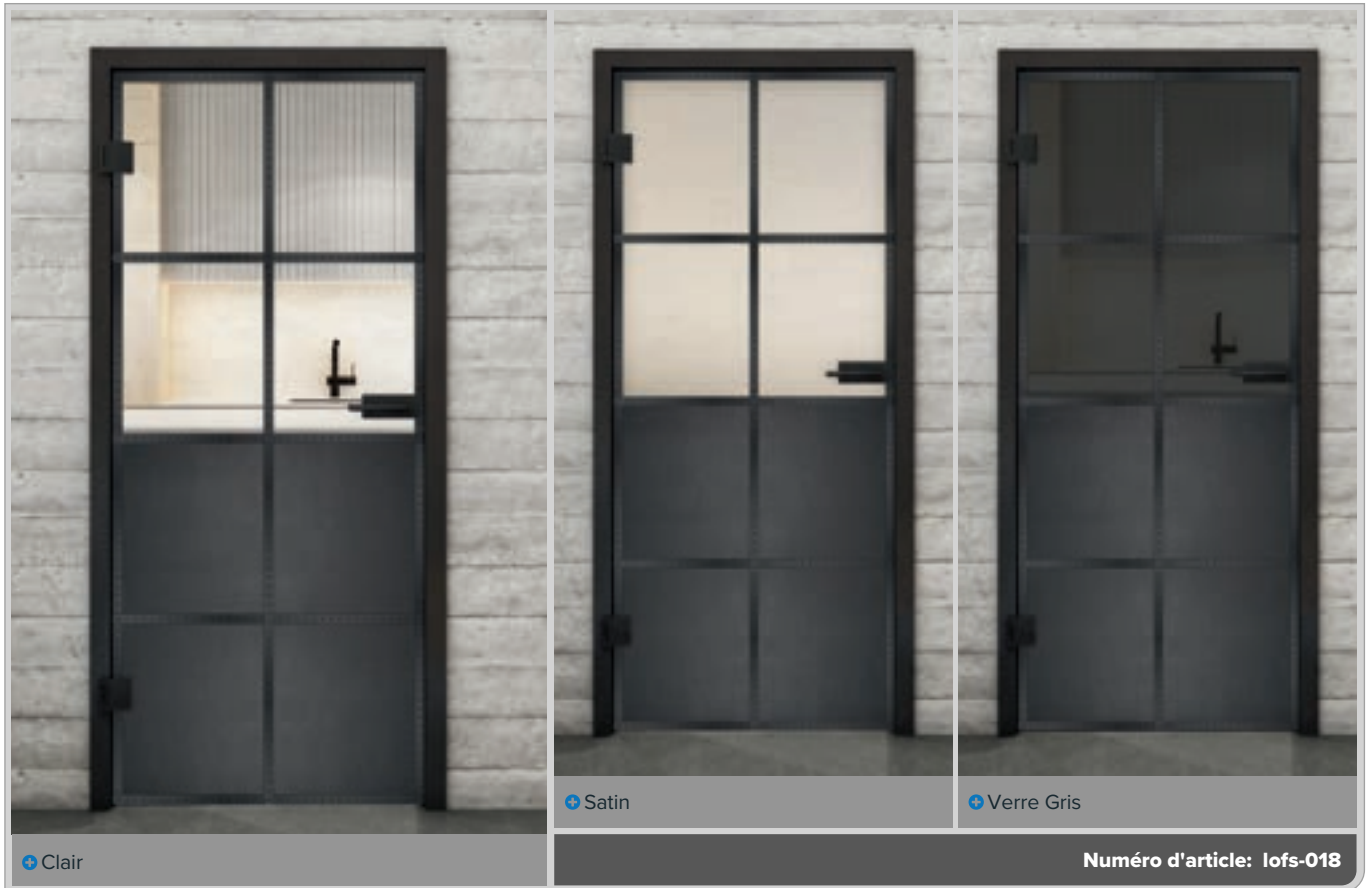

Laque Noire LOF

Fer Rouillé Riveté LOFR

Fer Noir Riveté LOFS