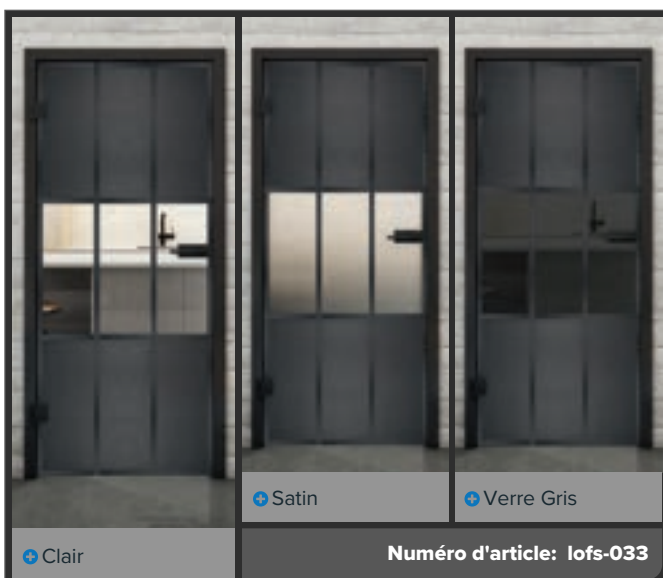

Laque Noire LOF

Fer Rouillé Riveté LOFR

Fer Noir Riveté LOFS