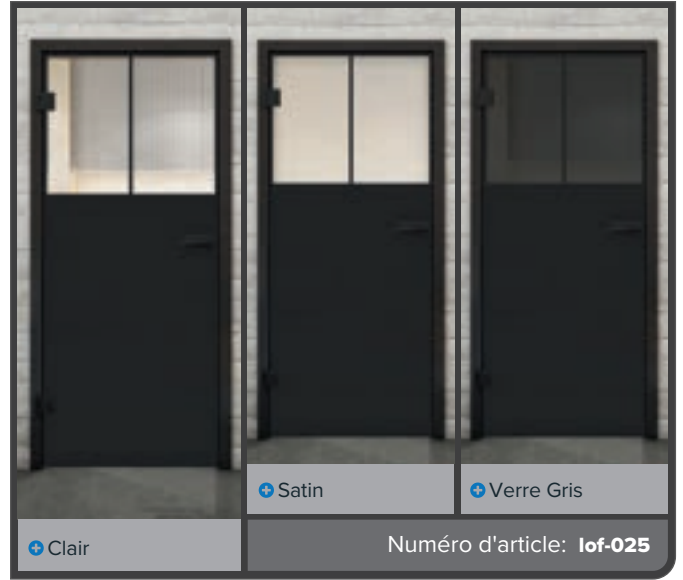

Laque Noire LOF