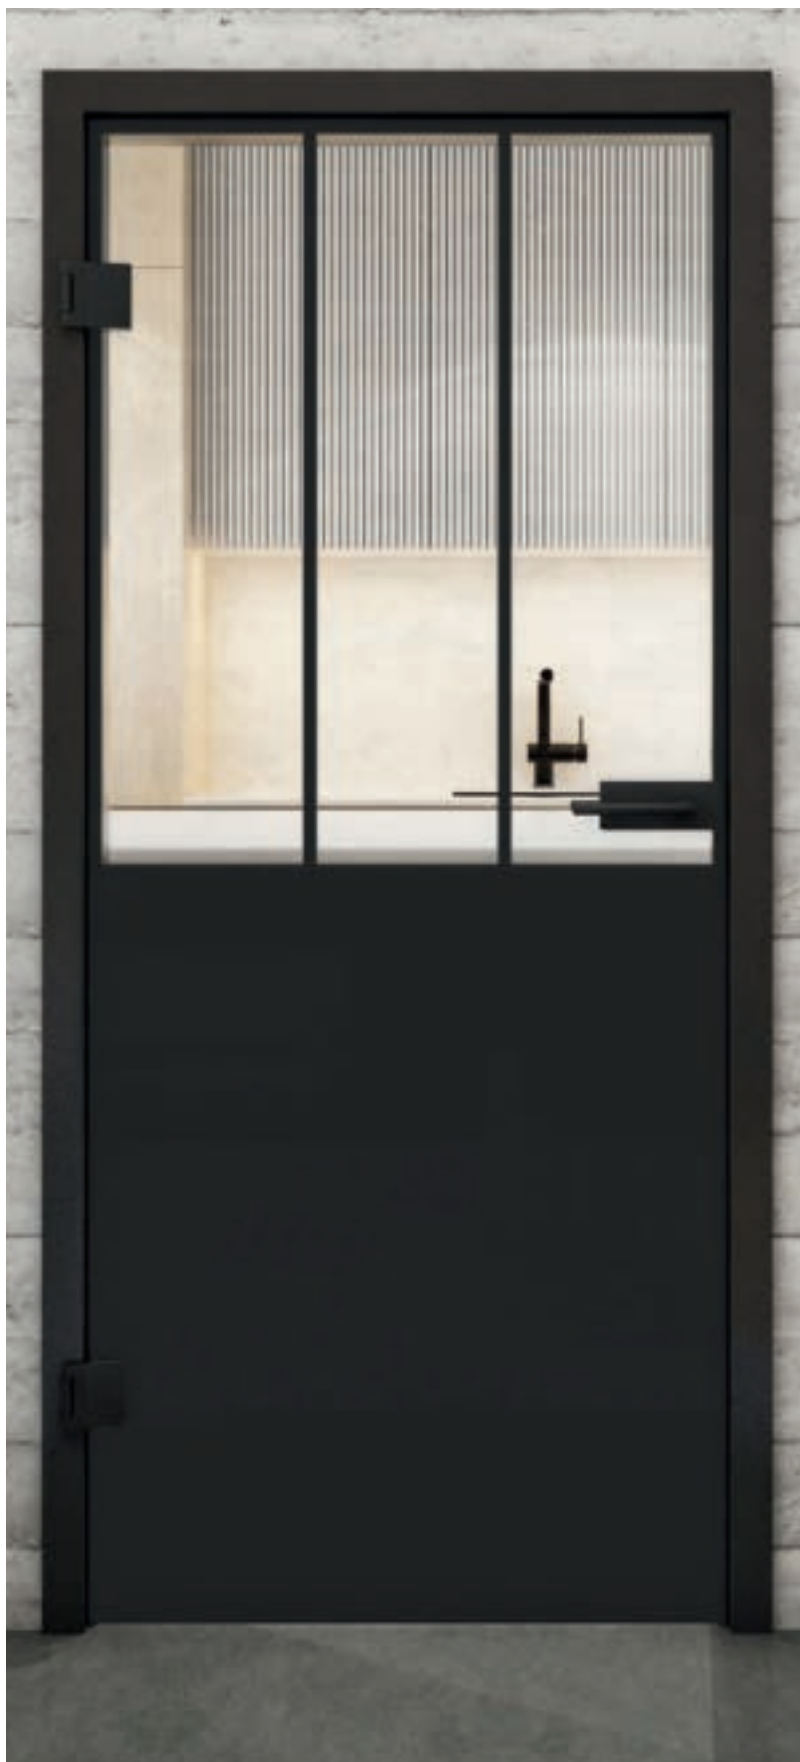

+ Clair

Numéro d'article: lof-030

Laque Noire LOF

Fer Rouillé Riveté LOFR

Fer Noir Riveté LOFS