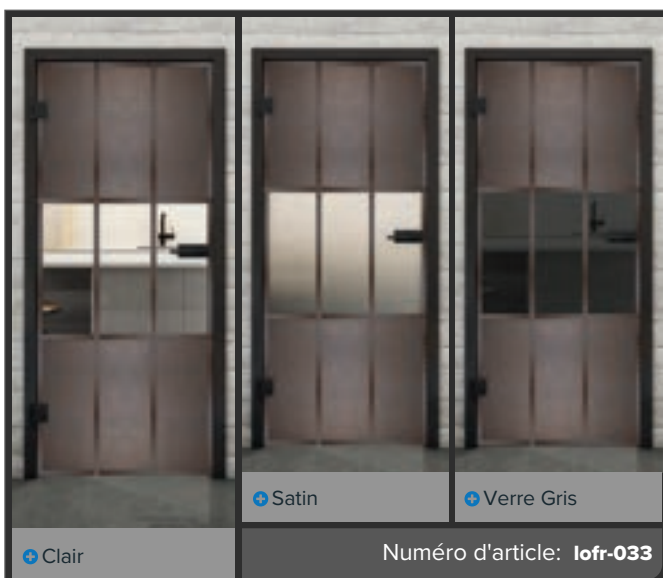

Laque Noire LOF

Fer Rouillé Riveté LOFR

Fer Noir Riveté LOFS