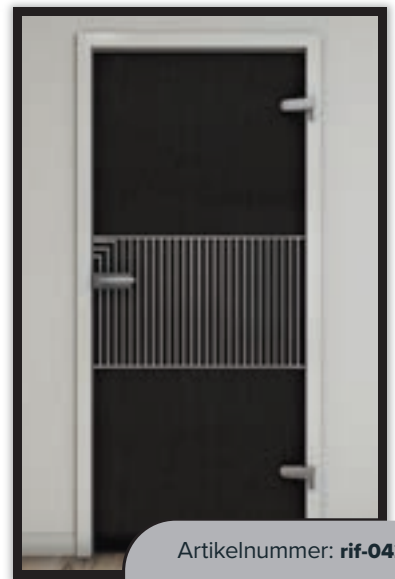

Artikelnummer: **rif-039**