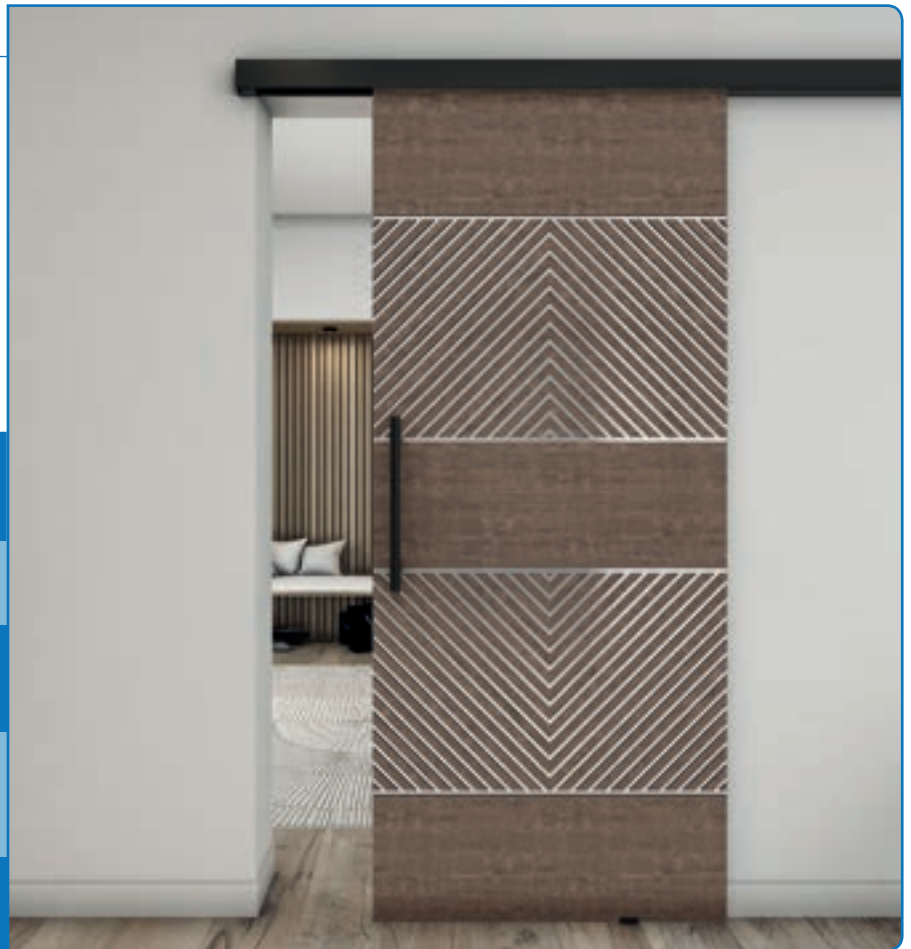

Digitaldruckdekore für **Schiebetür BLACK-Line:**

Edle, schön & dezent.

Unsere Schiebetür BLACK-Line kombiniert edle Materialien mit einer dezenten Schienenführung. Sie ist ca. halb so hoch wie unsere ECO-Line. Auch hier ist unser Glas-Grundprodukt das Sicherheitsglas.

Vorzüge **BLACK-Line:**

- + **Blendenhöhe:**
  58 mm
- + **Softclose:**
  beidseitig
- + **Oberfläche:**
  Edelstahl eloxiert
- + **Besonderheiten:**
  sehr geringe Bauhöhe

Auszug aus den Motiv-Varianten für die **Schiebetür BLACK-Line:**