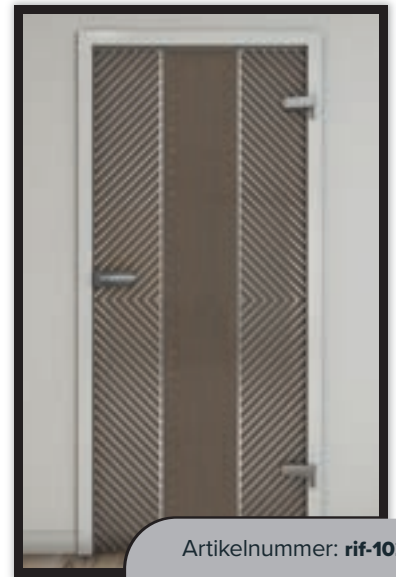

Pinie

Alteiche

Marmor Schwarz

Weiss

Schwarz

Marmor Weiss

Nussbaum/Wenge

Artikelnummer: **rif-106**