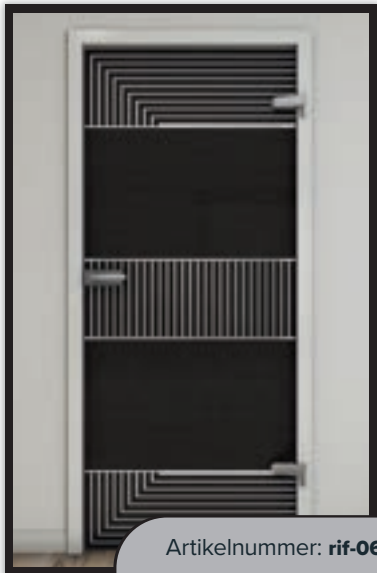

Wenge

Nussbaum

Eiche

Pinie

Alteiche

Marmor Schwarz

Weiss

Schwarz

Marmor Weiss

Nussbaum/Wenge