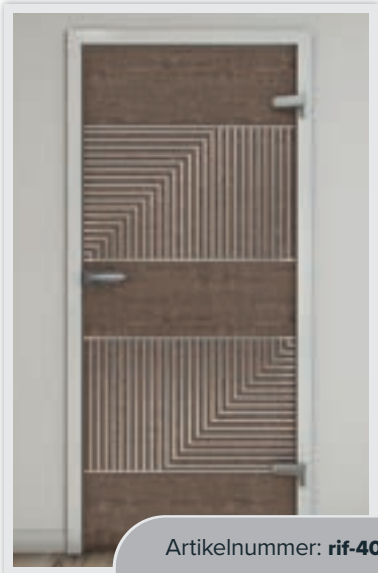

Pinie

Alteiche

Marmor Schwarz

Weiss

Schwarz

Marmor Weiss

Nussbaum/Wenge

Artikelnummer: **rif-402**