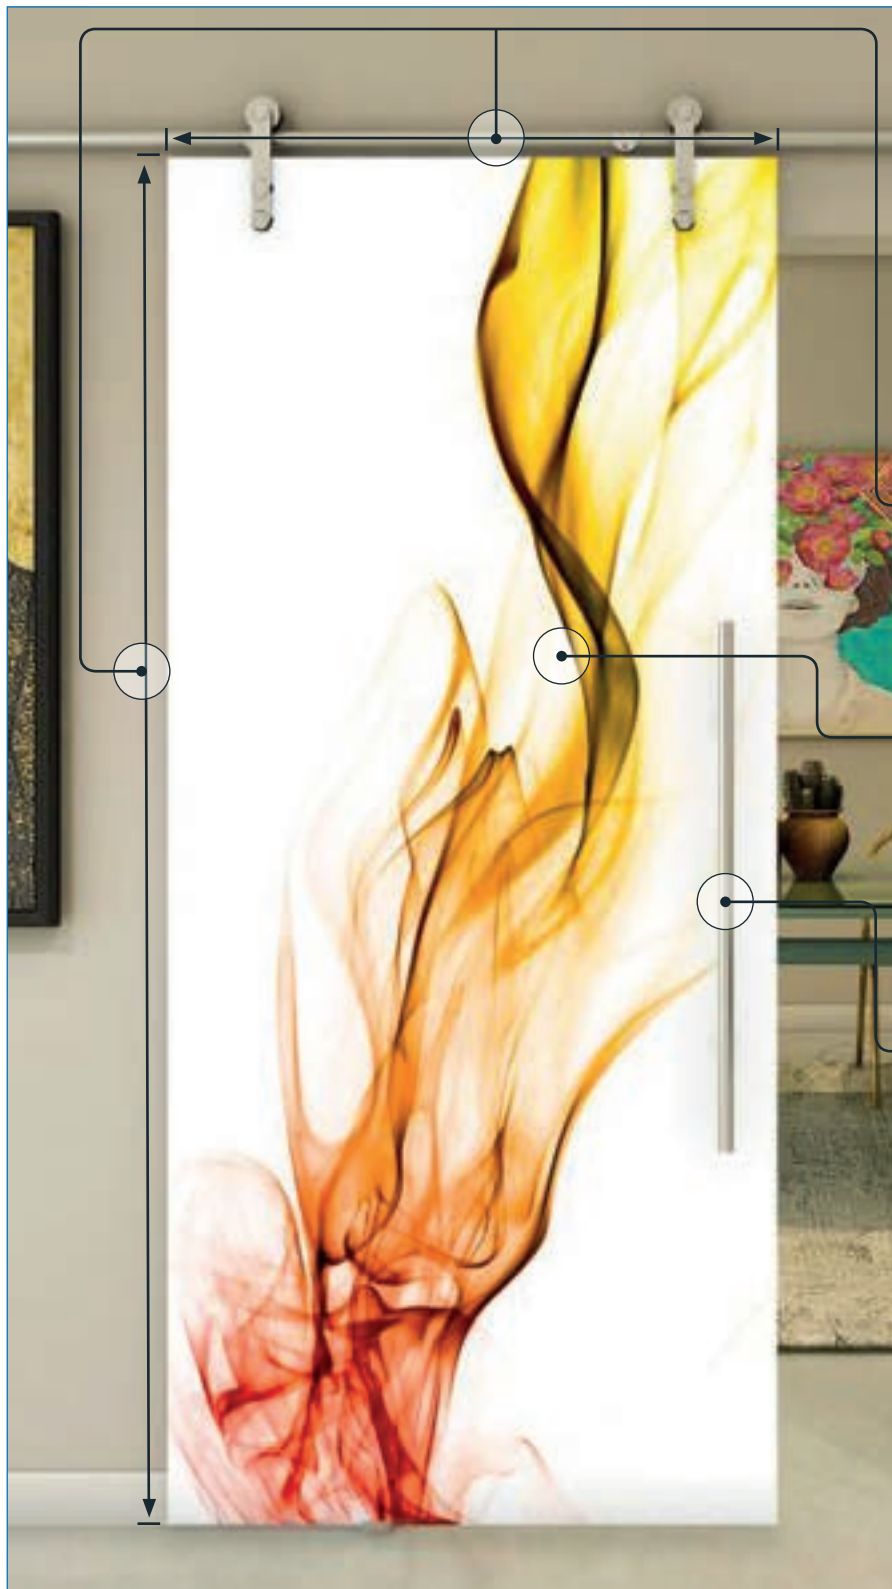

## Ihr Motiv:

Lieber linien, moderne oder auch florale Motive - unser Sortiment umfasst viele Motiv-Varianten. Finden Sie dennoch nichts, haben Sie die Möglichkeit ein ganz individuelles Motiv bedrucken zu lassen - Sie bestimmen.

## Wählen Sie Ihren Griff:

Welchen Beschlag Sie auch möchten, wir haben eine sehr große Auswahl an Beschlägen. Viele weitere Beschläge finden Sie in unserem separaten Katalog über Beschläge.

Alle Glastüren erhalten Sie als **Sicherheitsglas.**

# Digitaldruckdekore für **Schiebetür PIPE-Line:**