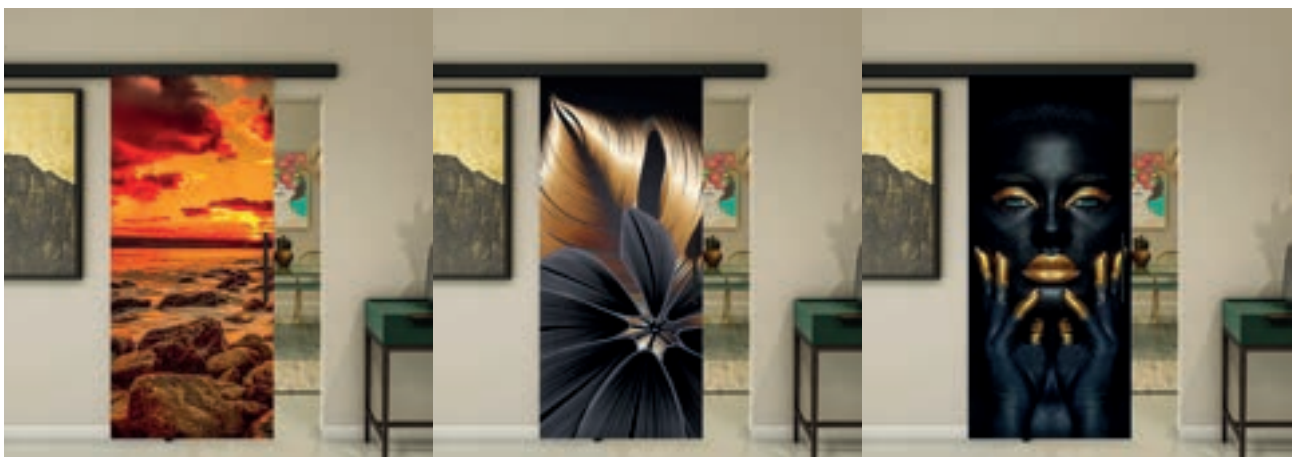

Das höherwertige Model **Schiebetür BLACK-Line** - unser Team berät Sie gerne.