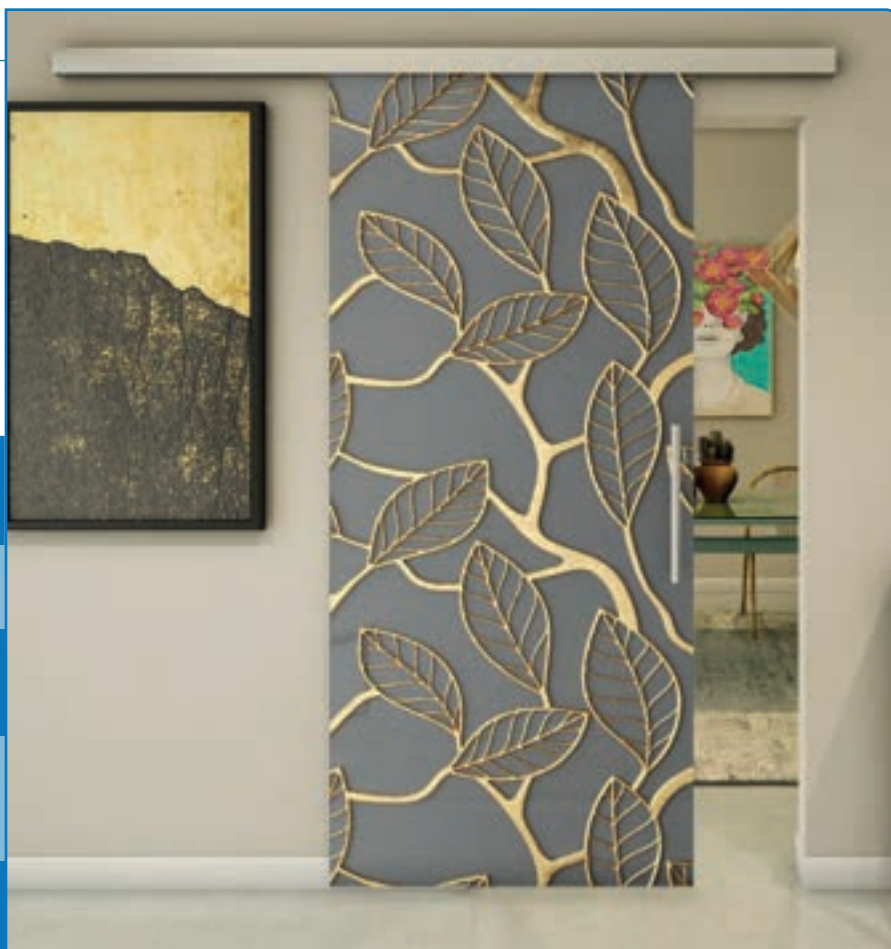

## Преимущества **SLIM-Line**:

- + **Высота накладки**  
58 mm
- + **Мягкое закрытие:**  
Двусторонний
- + **Поверхность:**  
Анодированная  
нержавеющая сталь
- + **Особенности:**  
Очень низкая высота