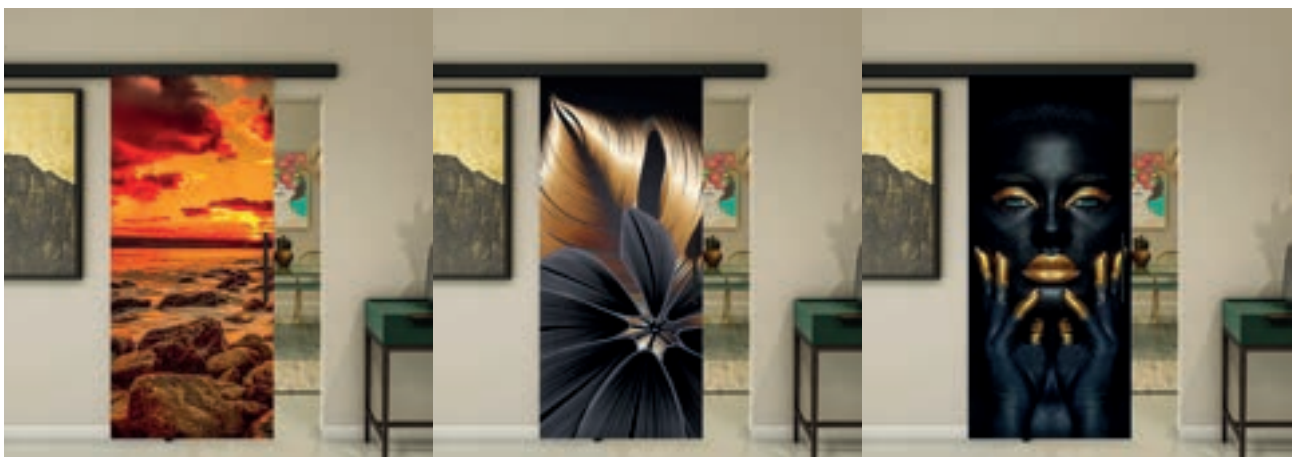

Selectie van motiefvarianten voor de **Schuifdeur BLACK-Line:**

Het model van hogere kwaliteit **Schuifdeur BLACK-Line** - Ons team adviseert u graag.