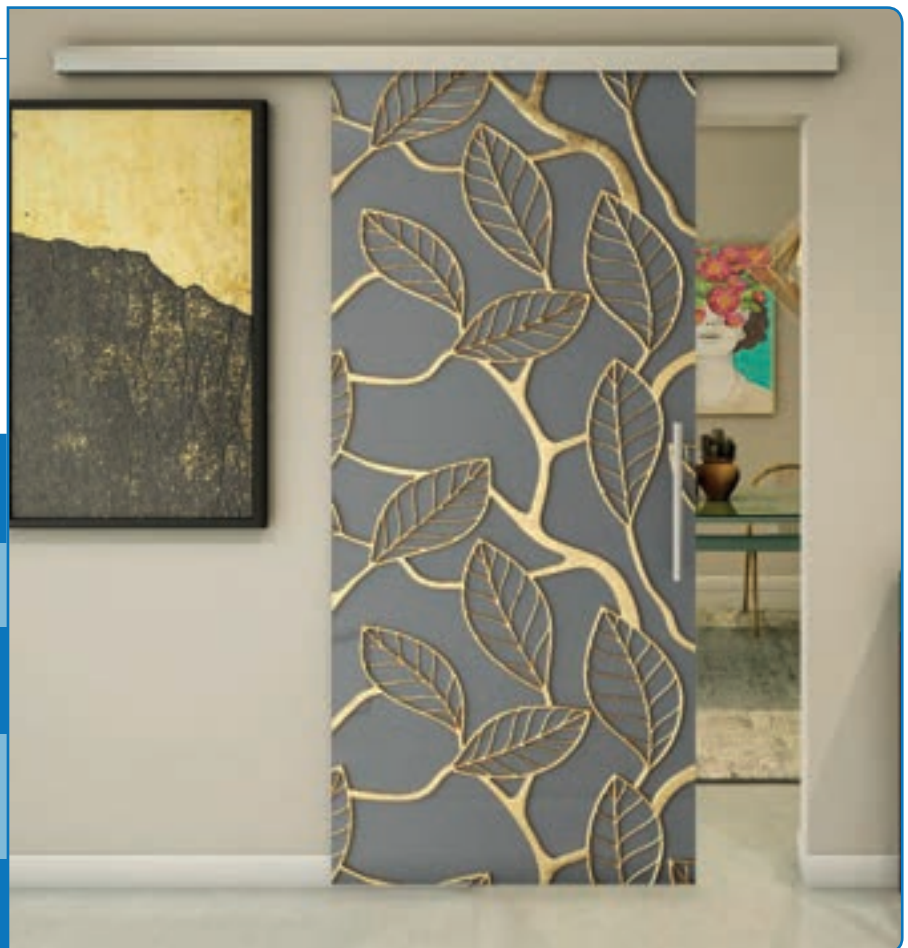

Voordelen **SLIM-Line:**

- + **Hoogte van de afdekplaat:**
58 mm
- + **Zacht sluiten:**
Dubbelzijdig
- + **Oppervlak:**
Geanodiseerd roestvrij staal
- + **Bijzondere kenmerken:**
Geanodiseerd roestvrij staal