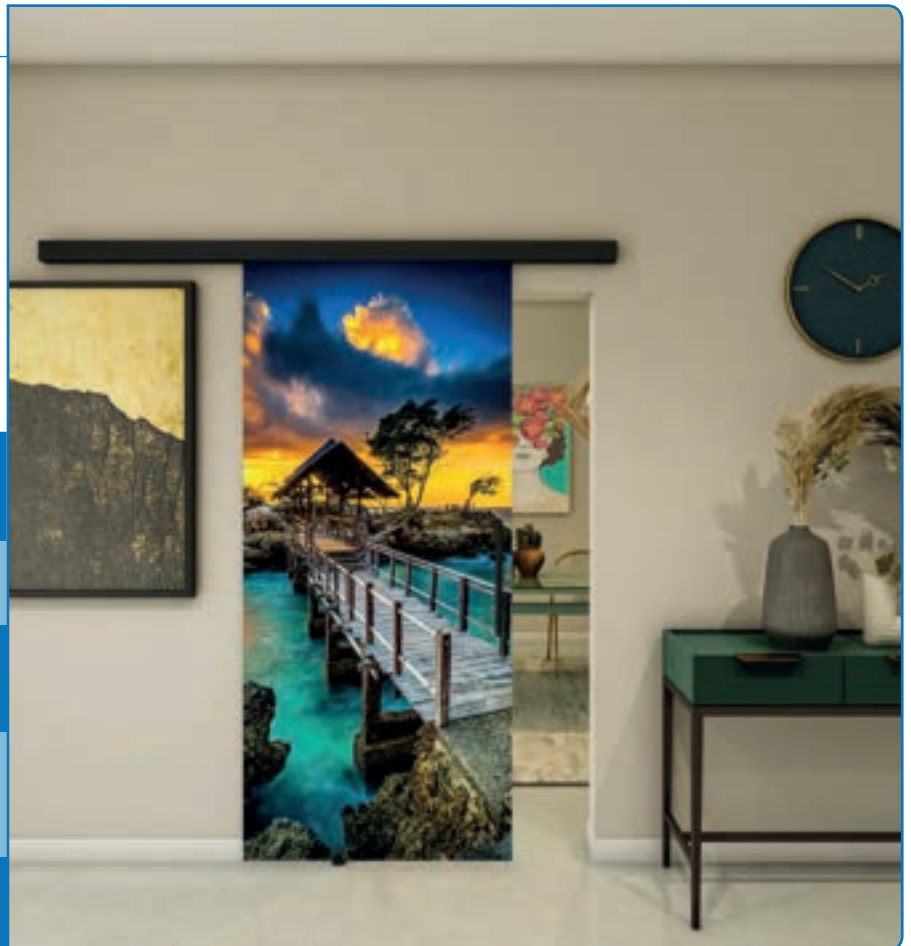

Digitale printontwerpen voor **Schuifdeur BLACK-Line:**

Elegant, mooi en discreet.

Onze BLACK-Line schuifdeur combineert edele materialen met een discrete railgeleiding. Het is ongeveer half zo hoog als onze ECO-Line. Ook hier is ons basisproduct veiligheidsglas.

Voordelen **BLACK-Line:**

- + **Hoogte van de afdekplaat:**
  58 mm
- + **Zacht sluiten:**
  Dubbelzijdig
- + **Oppervlak:**
  Geanodiseerd roestvrij staal
- + **Bijzondere kenmerken:**
  Geanodiseerd roestvrij staal