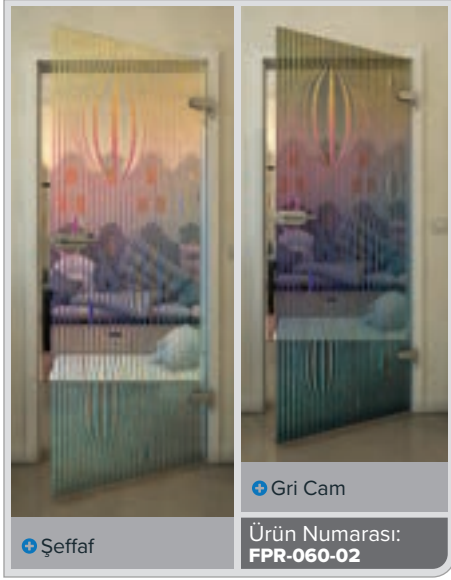

Siyah

Degradé

Beyaz

Gold