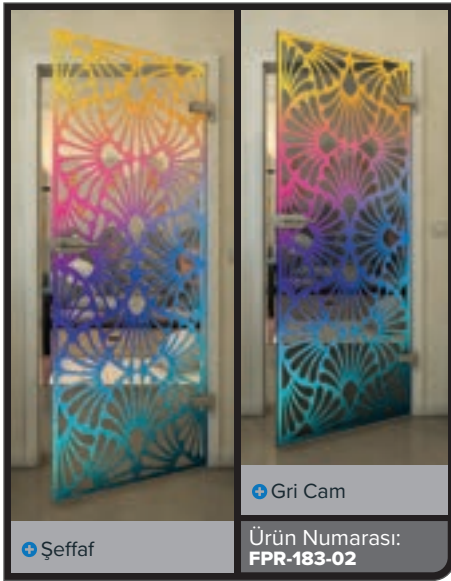

• Şeffaf

• Gri Cam

Ürün Numarası: **FPR-179-02**

Siyah

Degrade

Beyaz

Gold

Şeffaf