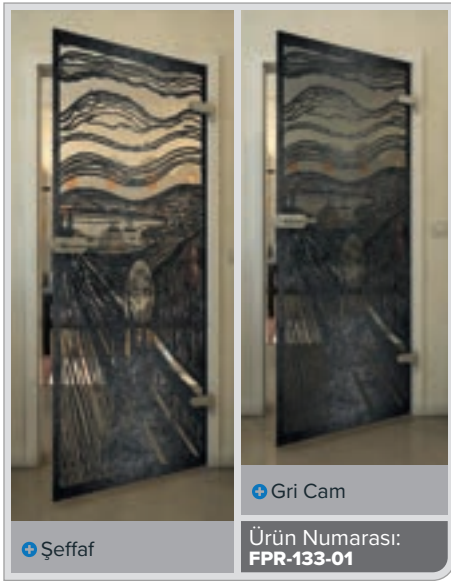

Ürün Numarası: **FPR-099-01**

Siyah

Degrade

Beyaz

Gold

• Şeffaf

• Gri Cam

Ürün Numarası: **FPR-139-01**

Siyah

Degrade

Beyaz

Gold

Şeffaf

Gri Cam

Ürün Numarası: **FPR-149-01**

Şeffaf