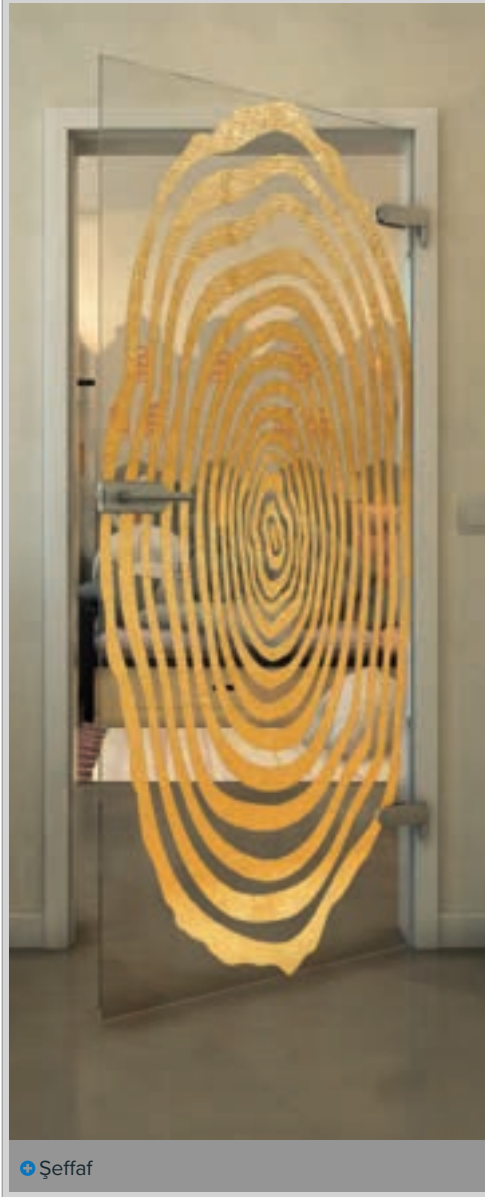

Siyah

Degrade

Beyaz

Gold

• Şeffaf

• Gri Cam

Ürün Numarası: **FPR-099-03**

Siyah

Değrad

Beyaz

Gold

• Şeffaf

• Gri Cam

Ürün Numarası: **FPR-139-03**

Siyah

Değrad