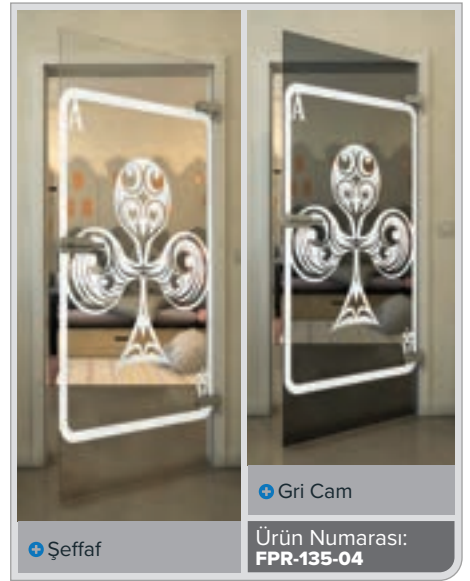

Siyah

Degrade

Beyaz

Gold