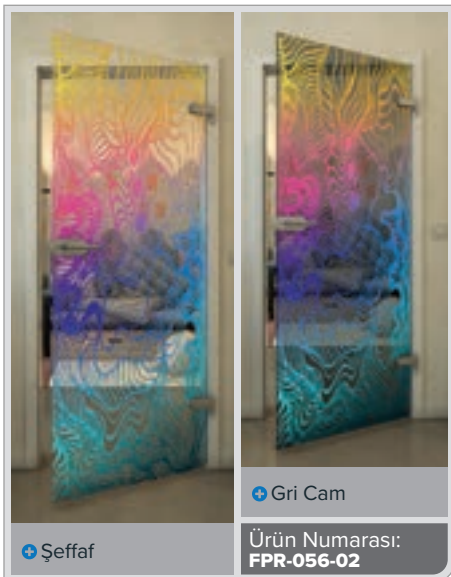

Siyah

Degradé

Beyaz

Gold