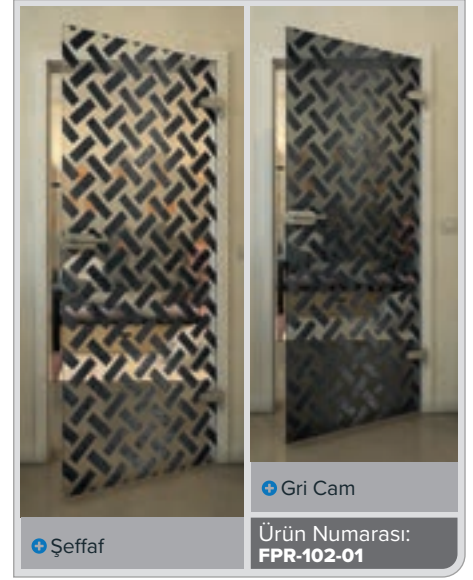

Ürün Numarası: **FPR-099-01**

Siyah

Degrade

Beyaz

Gold

• Şeffaf

• Gri Cam

Ürün Numarası: **FPR-139-01**