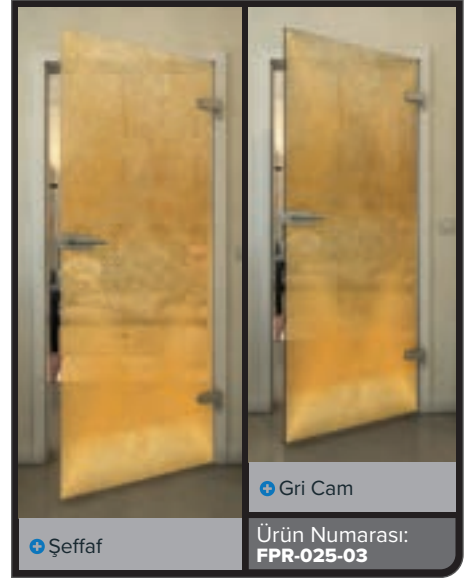

Ürün Numarası: **FPR-019**

Siyah

Değradé

Beyaz

Gold

Siyah

Degradé

Beyaz