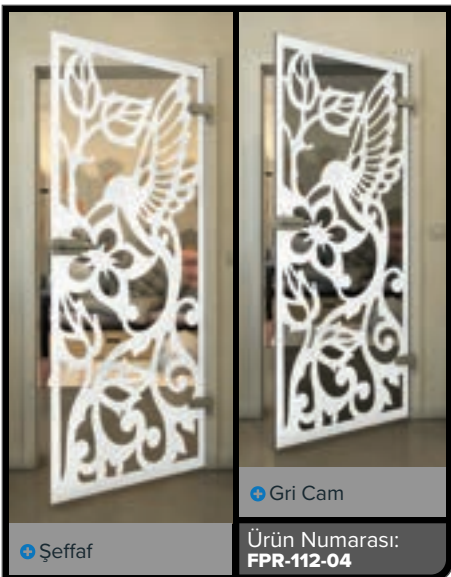

• Şeffaf

• Gri Cam

Ürün Numarası: **FPR-099-04**

Siyah

Değrad

Beyaz

Gold

Siyah