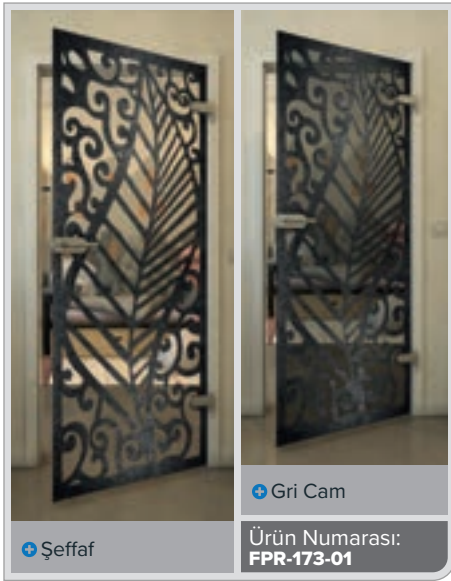

Şeffaf

Gri Cam

Ürün Numarası: **FPR-153-01**

Şeffaf

Gri Cam

Ürün Numarası: **FPR-154-01**

• Şeffaf

• Gri Cam

Ürün Numarası: **FPR-179-01**

Siyah

Degradé

Beyaz

Gold

• Şeffaf

• Gri Cam

Ürün Numarası: **FPR-204-01**