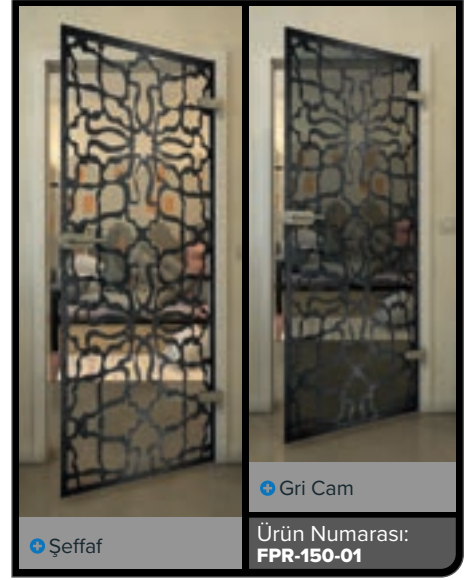

Siyah

Degrade

Beyaz

Gold

Şeffaf

Gri Cam

Ürün Numarası: **FPR-149-01**

Şeffaf