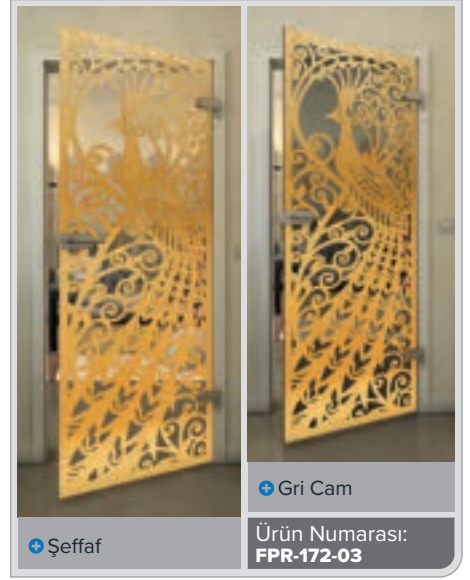

Değrad

Beyaz

Gold

• Şeffaf

• Gri Cam

Ürün Numarası: **FPR-139-03**

Siyah

Değrad

Beyaz

Gold

Siyah

Degradé

Beyaz

Gold

Siyah

Degrade

Beyaz

Gold

• Şeffaf

• Gri Cam

Ürün Numarası: **FPR-179-03**

Siyah

Değrad

Beyaz