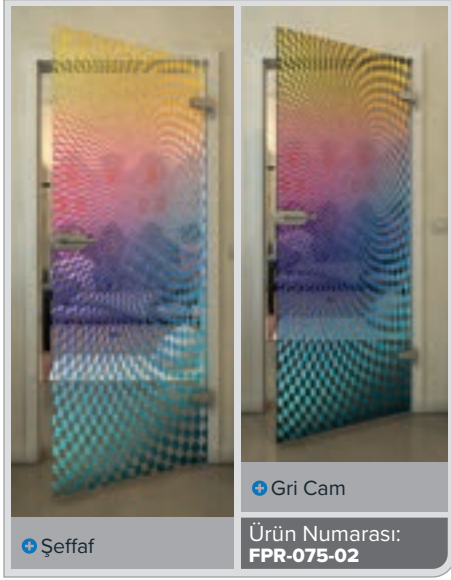

Siyah

Degradé

Beyaz

Gold

Siyah

Degradé

Beyaz

Gold

Siyah

Degradе

Beyaz

Gold

• Şeffaf

• Gri Cam

Ürün Numarası: **FPR-099-02**

Siyah