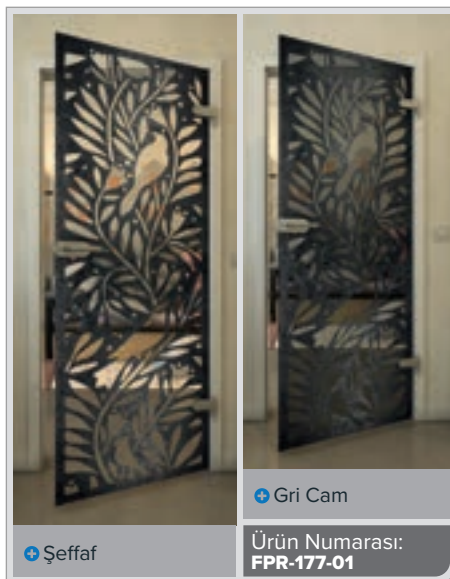

Şeffaf

Gri Cam

Ürün Numarası: **FPR-153-01**

Şeffaf

Gri Cam

Ürün Numarası: **FPR-154-01**

• Şeffaf

• Gri Cam

Ürün Numarası: **FPR-179-01**

Siyah

Degradé

Beyaz

Gold

• Şeffaf

• Gri Cam

Ürün Numarası: **FPR-204-01**