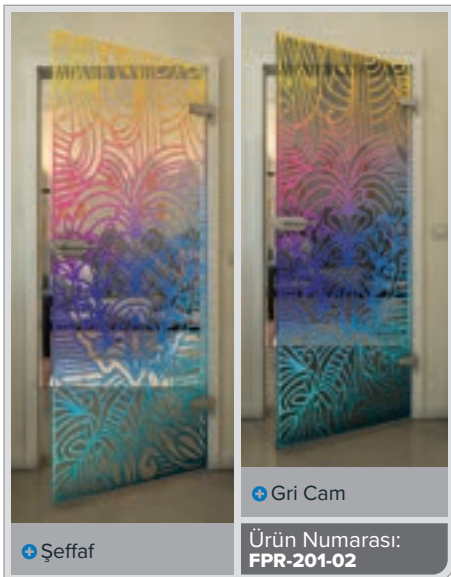

Ürün Numarası: **FPR-194-02**

Siyah

Degradé

Beyaz

Gold

• Şeffaf

• Gri Cam

Ürün Numarası: **FPR-204-02**