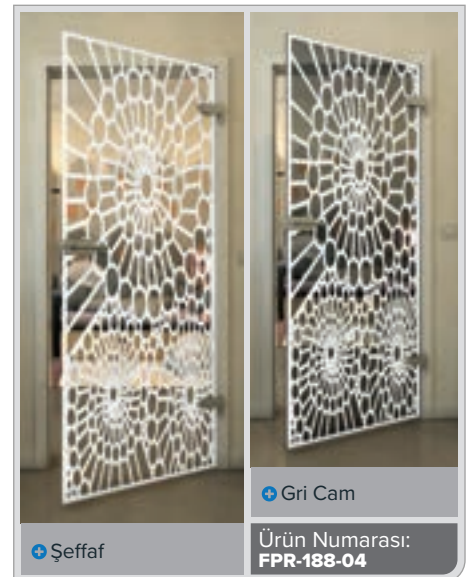

Ürün Numarası: **FPR-179-04**

Siyah

Değrad

Beyaz

Gold

Siyah

Degrade

Beyaz