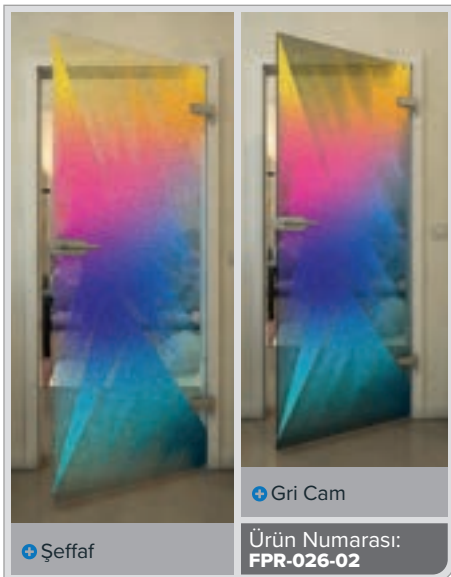

Ürün Numarası: **FPR-019-02**

Siyah

Degradе

Beyaz

Gold

Siyah

Degradé

Beyaz