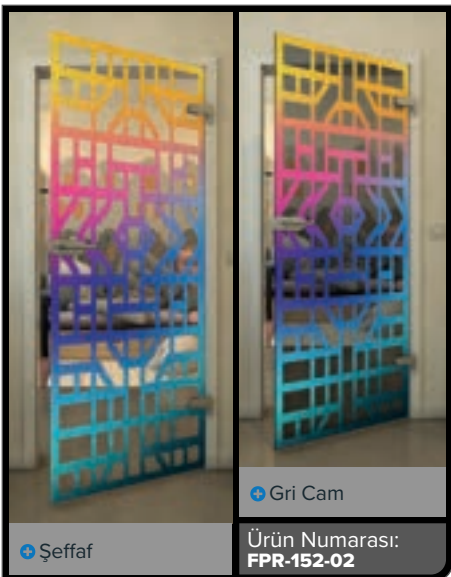

Gold

Siyah

Degradé

Beyaz

Gold

• Şeffaf

• Gri Cam

Ürün Numarası: **FPR-139-02**

Siyah

Degrade

Beyaz

Gold

Siyah

Degradé

Beyaz

Gold

Siyah

Degradе

Beyaz

Gold

Siyah

Degradé

Beyaz

Gold