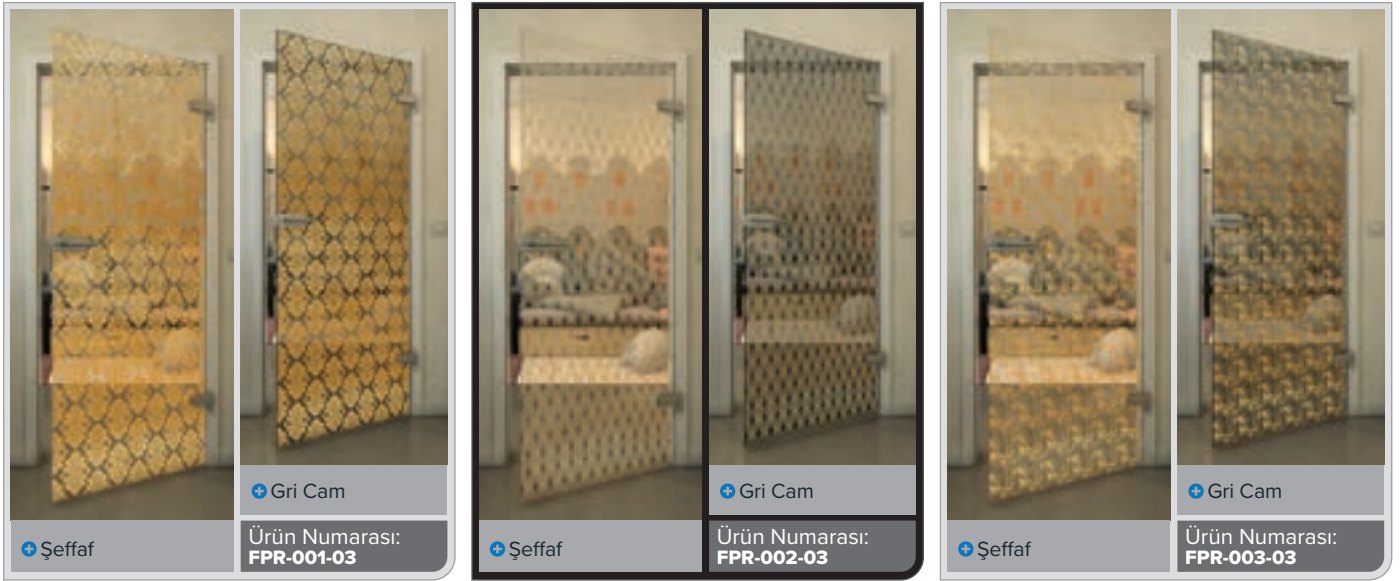

Merakınızı uyandırabildik mi?

Profesyonel ekibimize danışabilirsiniz.