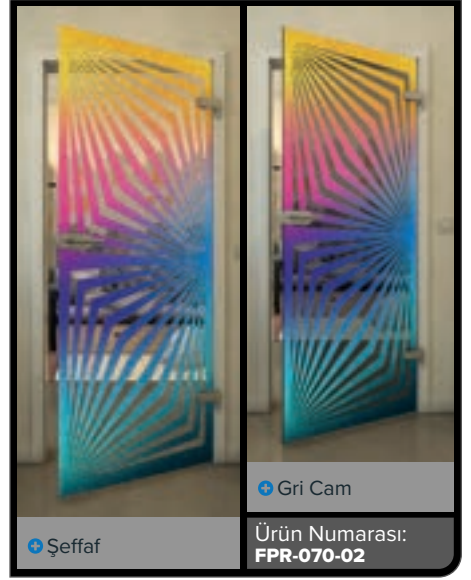

Şeffaf

Gri Cam

Ürün Numarası: **FPR-070-02**