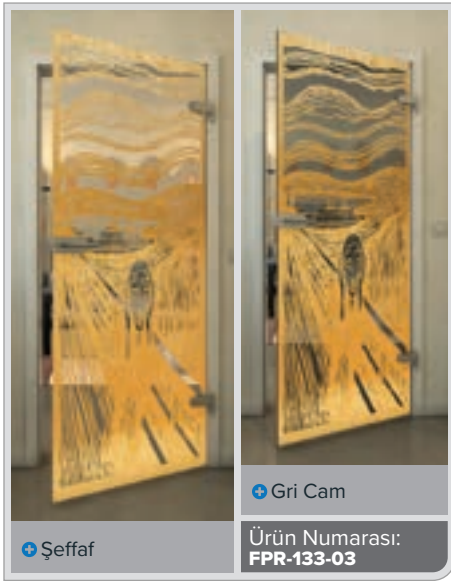

Siyah

Degrade

Beyaz

Gold

• Şeffaf

• Gri Cam

Ürün Numarası: **FPR-099-03**

Siyah

Değrad

Beyaz

Gold

• Şeffaf

• Gri Cam

Ürün Numarası: **FPR-139-03**

Siyah

Değrad

Beyaz

Gold

Siyah

Degradé

Beyaz

Gold

Siyah

Degrade

Beyaz

Gold

• Şeffaf

• Gri Cam

Ürün Numarası: **FPR-179-03**

Siyah

Değrad

Beyaz