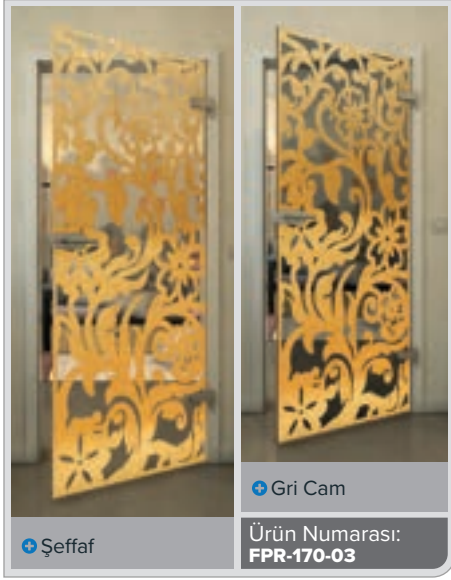

Değrad

Beyaz

Gold

• Şeffaf

• Gri Cam

Ürün Numarası: **FPR-139-03**

Siyah

Değrad

Beyaz

Gold

Siyah

Degradé

Beyaz

Gold

Siyah

Degrade

Beyaz

Gold

• Şeffaf

• Gri Cam

Ürün Numarası: **FPR-179-03**

Siyah

Değrad

Beyaz