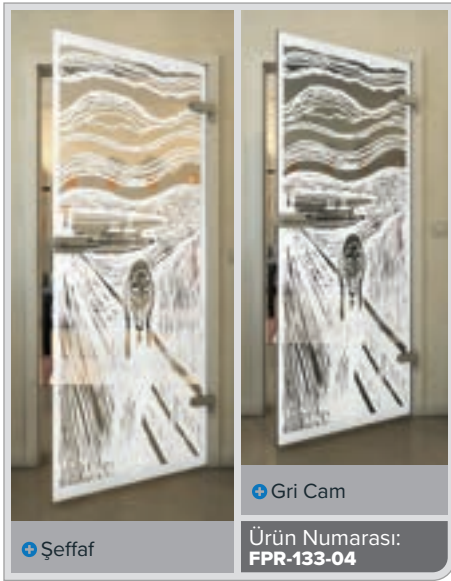

• Şeffaf

• Gri Cam

Ürün Numarası: **FPR-099-04**

Siyah

Değrad

Beyaz

Gold

Siyah

Degrade

Beyaz

Gold

• Şeffaf

• Gri Cam

Ürün Numarası: **FPR-139-04**

Siyah

Değrad