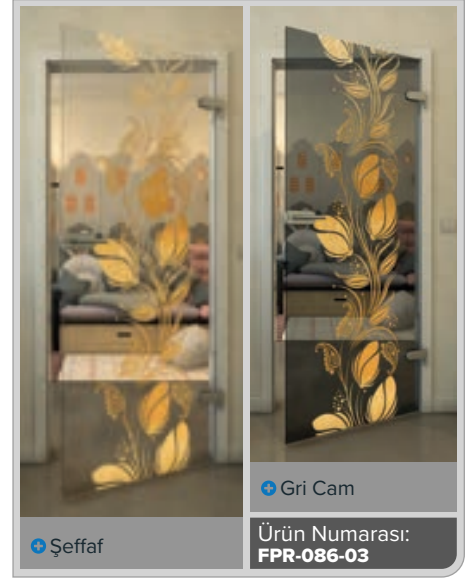

Siyah

Degrade

Beyaz

Gold

• Şeffaf

• Gri Cam

Ürün Numarası: **FPR-099-03**

Siyah

Değrad

Beyaz

Gold

• Şeffaf

• Gri Cam

Ürün Numarası: **FPR-139-03**

Siyah

Değrad