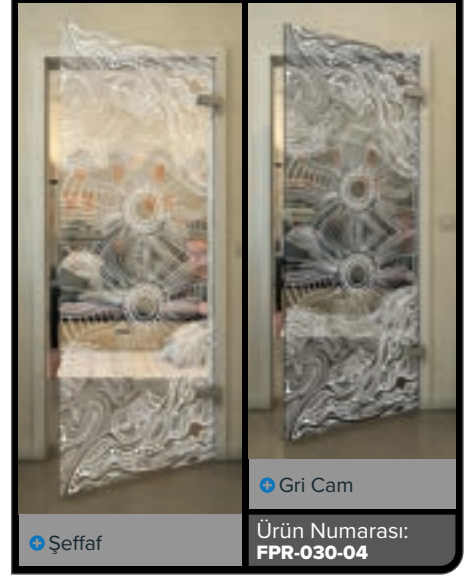

Ürün Numarası: **FPR-019-04**

Siyah

Değradé

Beyaz

Gold

Şeffaf

Gri Cam

Ürün Numarası: **FPR-029-04**