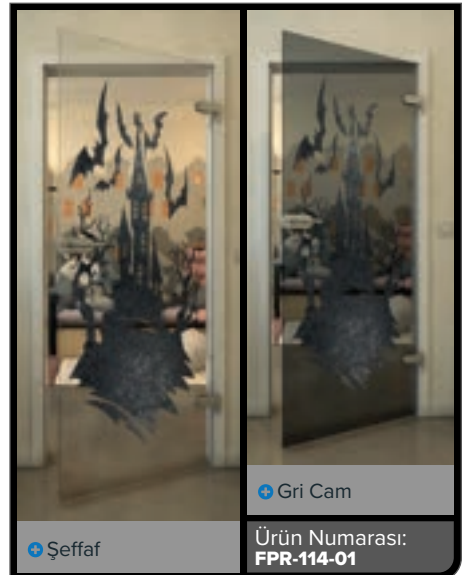

Ürün Numarası: **FPR-099-01**

Siyah

Degrade

Beyaz

Gold

• Şeffaf

• Gri Cam

Ürün Numarası: **FPR-139-01**