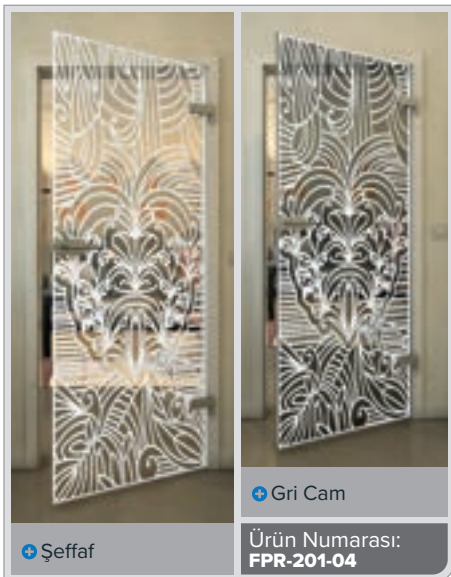

Beyaz

Gold

Siyah

Degrade

Beyaz

Gold

• Şeffaf

• Gri Cam

Ürün Numarası: **FPR-179-04**

Siyah

Değrad

Beyaz

Gold

Siyah

Degrade

Beyaz

Gold

• Şeffaf

• Gri Cam

Ürün Numarası: **FPR-204-04**

Siyah

Değradé

Beyaz

Gold