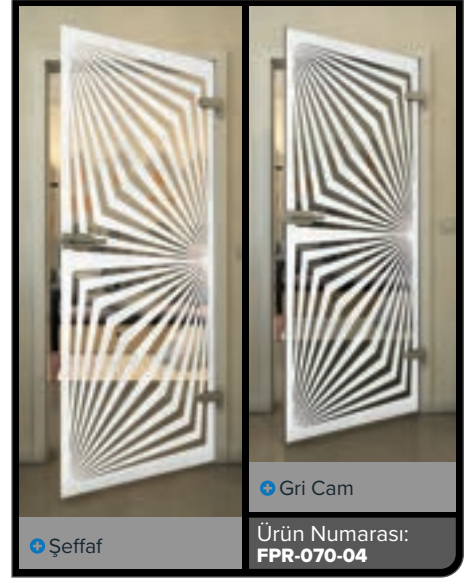

Şeffaf

Gri Cam

Ürün Numarası: **FPR-070-04**