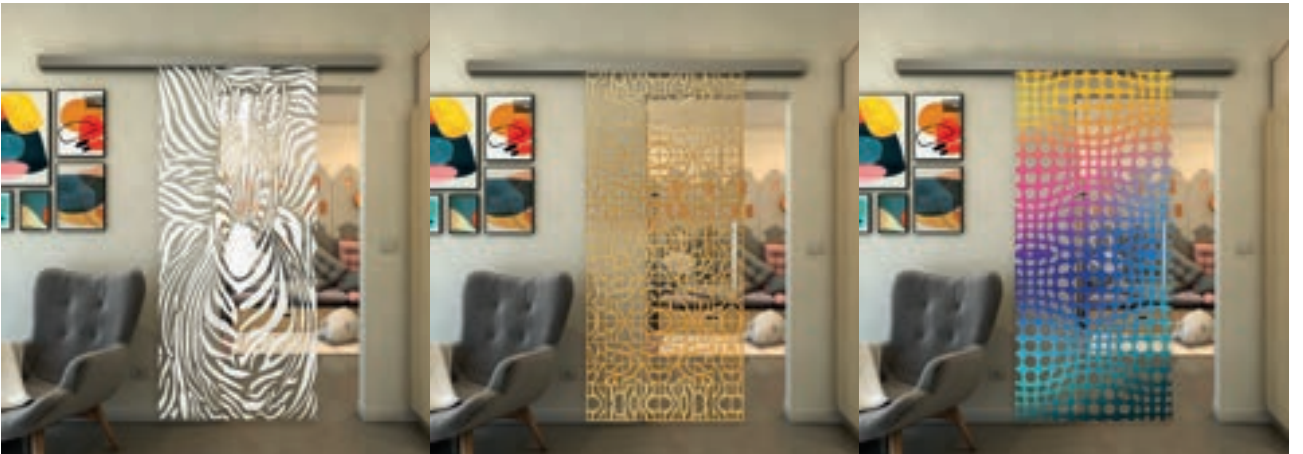

Daha kaliteli model **Sürgülü Kapı SLIM-Line** - Ekibimiz size memnuniyetle yardımcı olur.