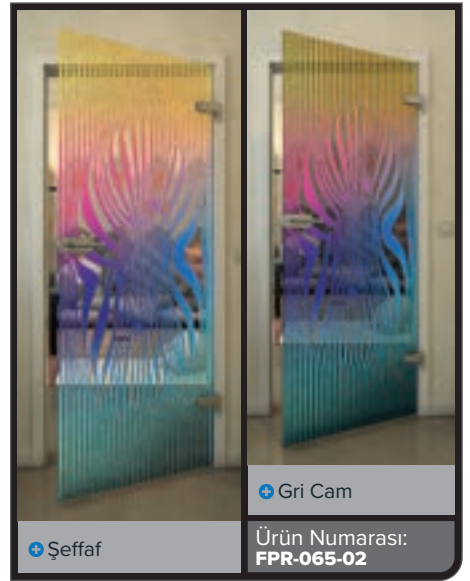

Beyaz

Gold

Siyah

Degradé

Beyaz

Gold

Şeffaf

Gri Cam