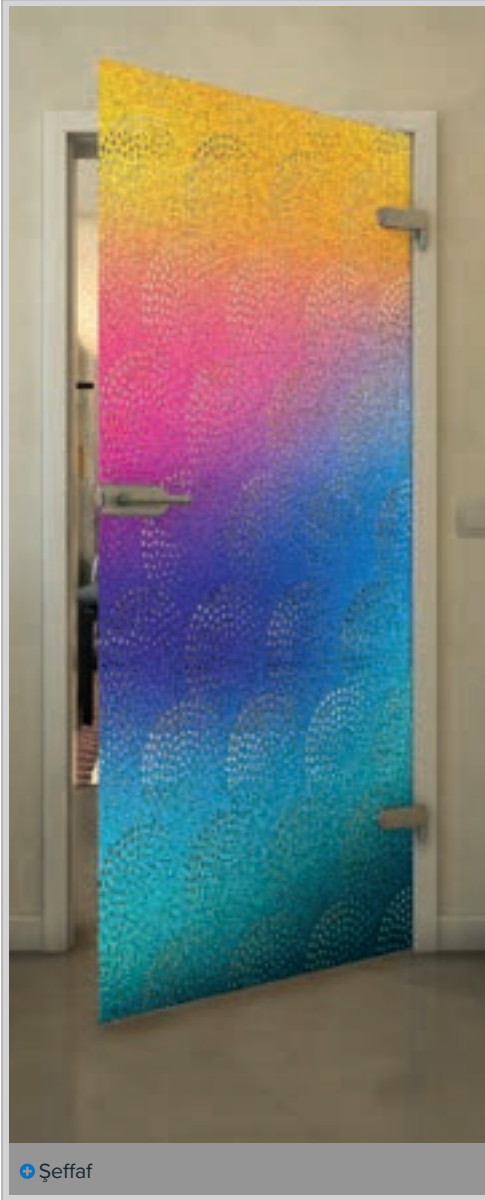

Şeffaf

Gri Cam

Ürün Numarası: **FPR-029-02**

Şeffaf

Gri Cam

Ürün Numarası: **FPR-030-02**

Şeffaf

Gri Cam

Ürün Numarası: **FPR-031-02**

Şeffaf

Gri Cam

Ürün Numarası: **FPR-032-02**

Şeffaf

Gri Cam

Ürün Numarası: **FPR-033-02**

Şeffaf

Gri Cam

Ürün Numarası: **FPR-034-02**