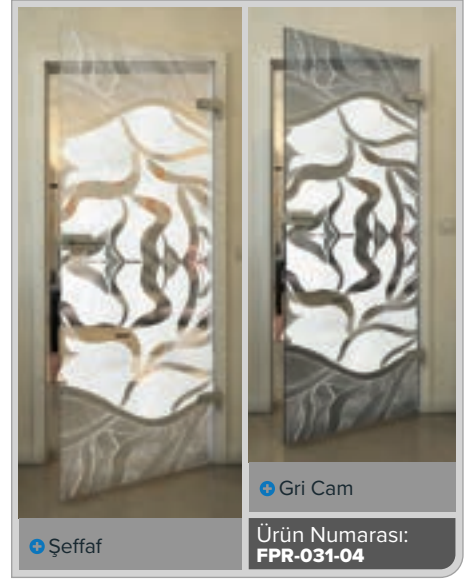

Şeffaf

Gri Cam

Ürün Numarası: **FPR-031-04**