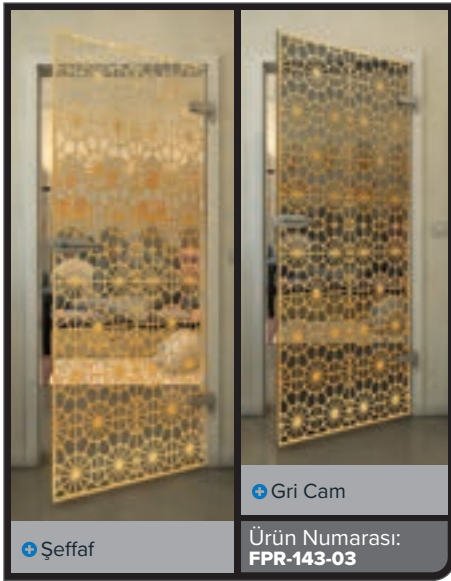

Değrad

Beyaz

Gold

• Şeffaf

• Gri Cam

Ürün Numarası: **FPR-139-03**

Siyah

Değrad

Beyaz

Gold

Siyah

Degradé

Beyaz

Gold

Siyah

Degrade

Beyaz

Gold

• Şeffaf

• Gri Cam

Ürün Numarası: **FPR-179-03**

Siyah

Değrad

Beyaz