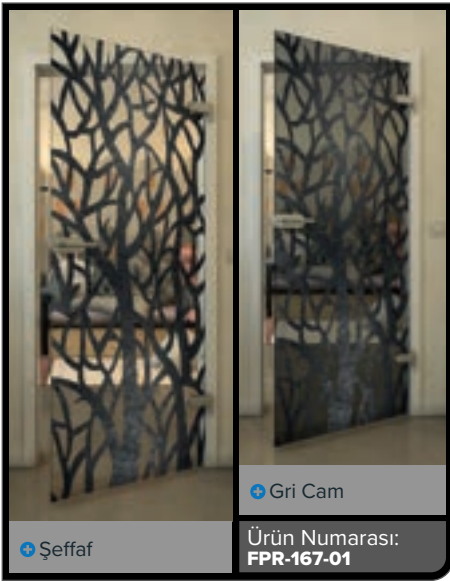

Şeffaf

Gri Cam

Ürün Numarası: **FPR-153-01**

Şeffaf

Gri Cam

Ürün Numarası: **FPR-154-01**

• Şeffaf

• Gri Cam