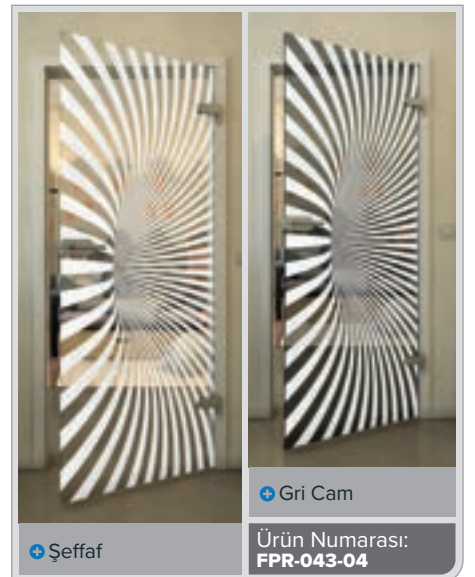

Ürün Numarası: **FPR-032-04**

Şeffaf

Gri Cam

Ürün Numarası: **FPR-033-04**

Şeffaf

Gri Cam

Ürün Numarası: **FPR-034-04**

Siyah