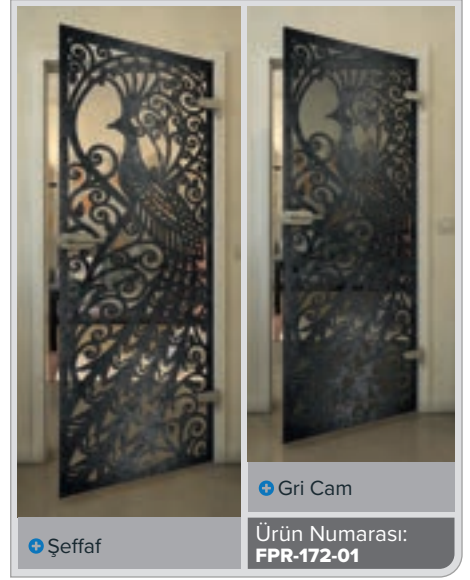

Şeffaf

Gri Cam

Ürün Numarası: **FPR-153-01**

Şeffaf

Gri Cam

Ürün Numarası: **FPR-154-01**

• Şeffaf

• Gri Cam