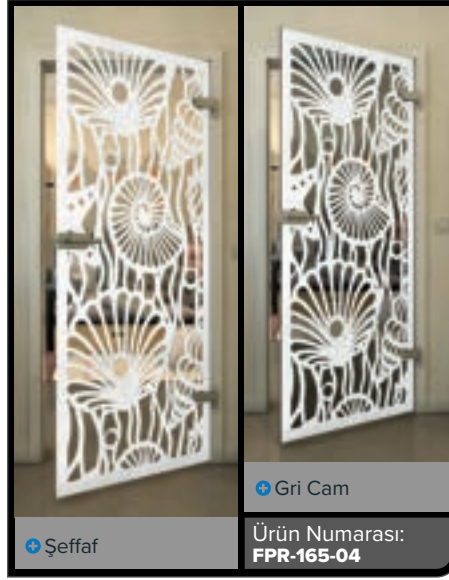

Degrade

Beyaz

Gold

• Şeffaf

• Gri Cam

Ürün Numarası: **FPR-139-04**

Siyah

Değrad

Beyaz

Gold

Siyah

Degrade

Beyaz

Gold

Siyah

Degrade

Beyaz

Gold

Siyah

Degrade

Beyaz

Gold

• Şeffaf

• Gri Cam