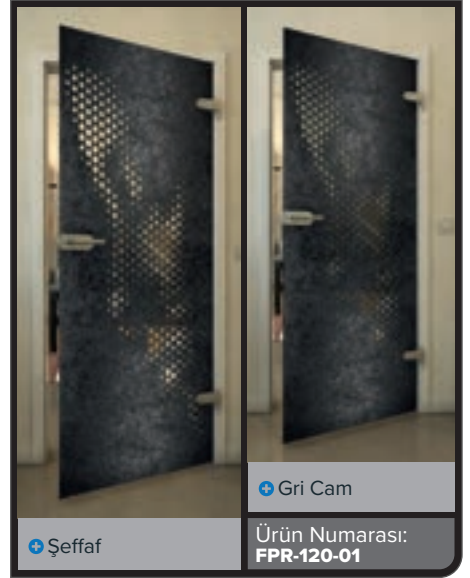

Ürün Numarası: **FPR-099-01**

Siyah

Degrade

Beyaz

Gold

• Şeffaf

• Gri Cam

Ürün Numarası: **FPR-139-01**