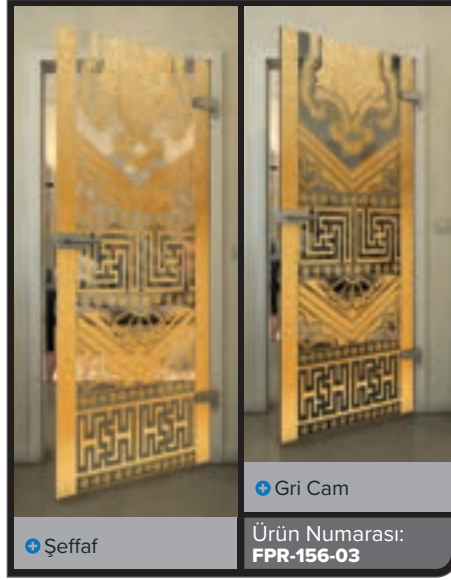

Değrad

Beyaz

Gold

• Şeffaf

• Gri Cam

Ürün Numarası: **FPR-139-03**

Siyah

Değrad

Beyaz

Gold

Siyah

Degradé

Beyaz

Gold

Siyah

Degrade

Beyaz

Gold

• Şeffaf

• Gri Cam

Ürün Numarası: **FPR-179-03**

Siyah

Değrad

Beyaz