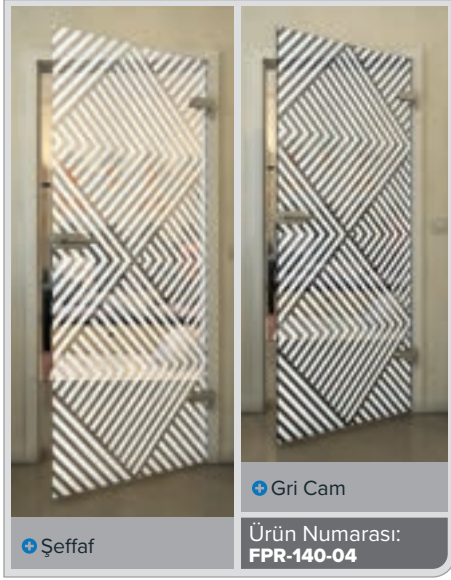

Siyah

Degrade

Beyaz

Gold