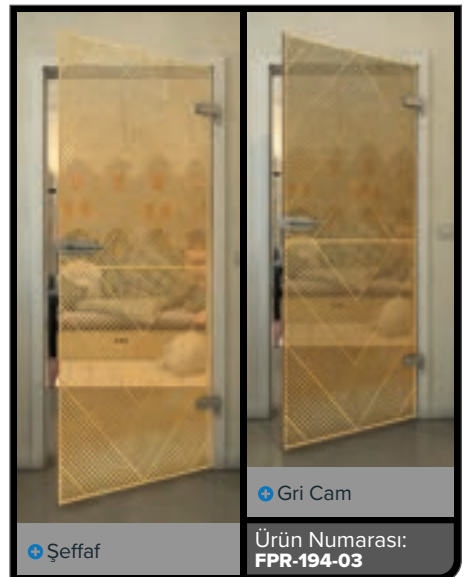

Gold

Siyah

Degrade

Beyaz

Gold

• Şeffaf

• Gri Cam

Ürün Numarası: **FPR-204-03**