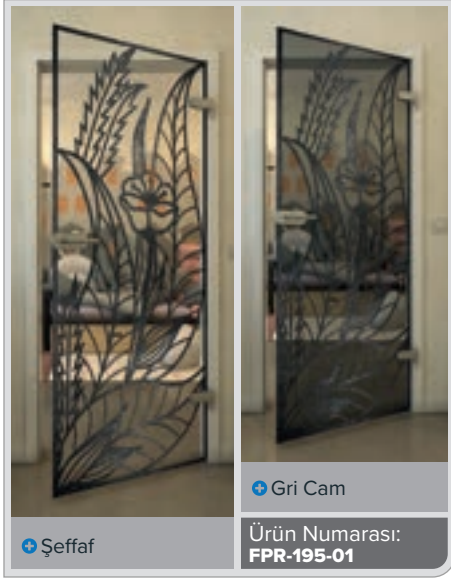

Ürün Numarası: **FPR-179-01**

Siyah

Degradé

Beyaz

Gold

• Şeffaf

• Gri Cam

Ürün Numarası: **FPR-204-01**