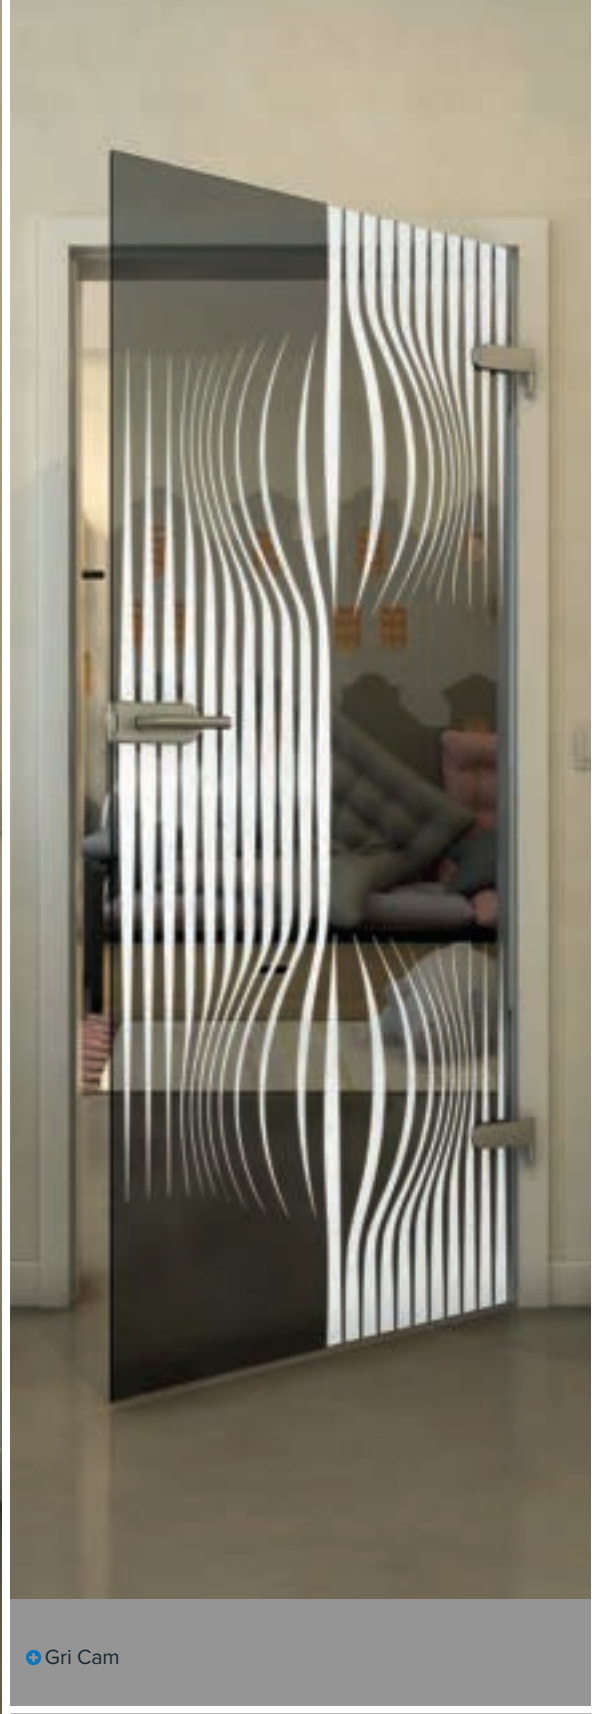

Degrade

Beyaz

Gold

• Şeffaf

• Gri Cam

Ürün Numarası: **FPR-059-04**

Siyah

Değradé