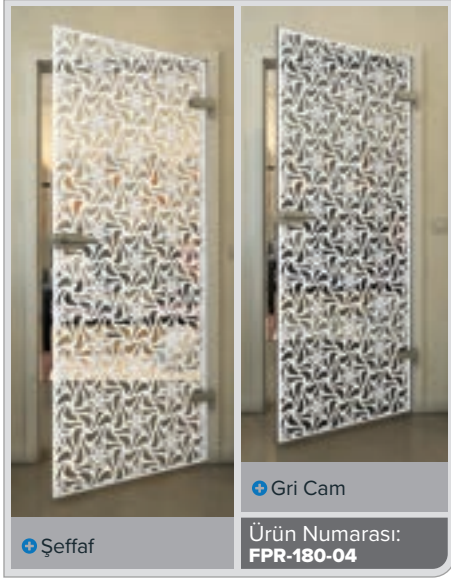

Ürün Numarası: **FPR-179-04**

Siyah

Değrad

Beyaz

Gold

Siyah

Degrade

Beyaz