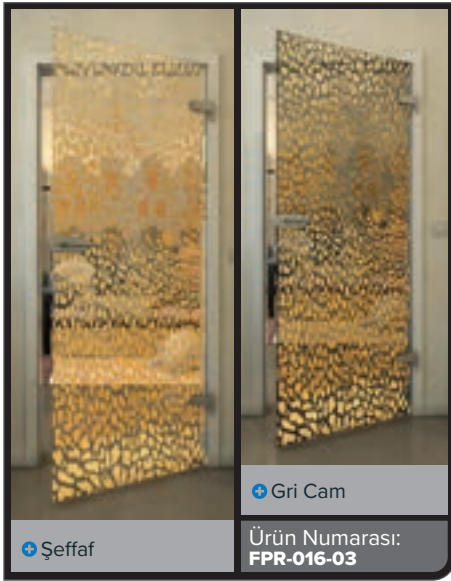

"Altın" dekorlu tam cam kapılarımızla odalarınıza lüks bir dokunuş katın. Bu serinin modern dijital baskı tasarımları, şık estetik ile zamansız bir zarafeti birleştirir. İnce altın vurgular, sıcak ve zarif bir atmosfer yaratarak kapınızı benzersiz bir odak noktası haline getirir. Modern tasarımı bir tutam ihtişamla birleştirmek isteyenler için mükemmeldir.

Merakınızı uyandırabildik mi?

Profesyonel ekibimize danışabilirsiniz.

Siyah

Degrade

Beyaz

Gold

• Şeffaf

• Gri Cam

Ürün Numarası: **FPR-019**

Siyah

Değradé

Beyaz

Gold

Siyah

Degradé

Beyaz