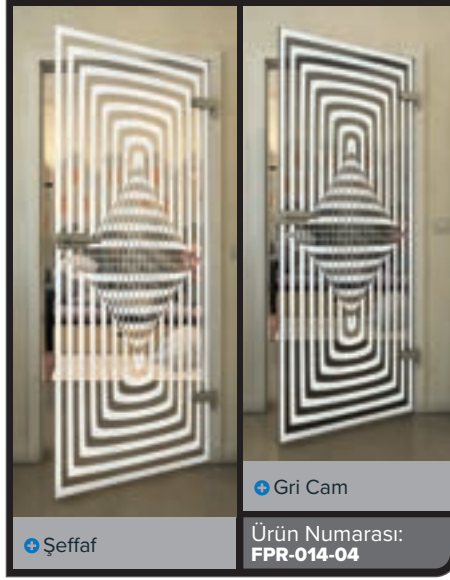

Siyah

Degrade

Beyaz

Gold