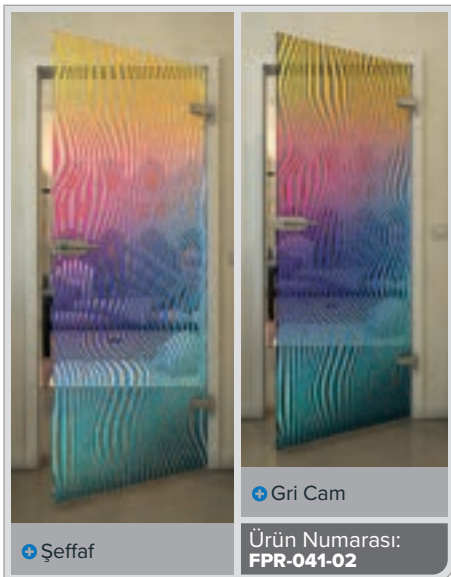

Şeffaf

Gri Cam

Ürün Numarası: **FPR-034-02**

Siyah

Degradе

Beyaz

Gold

Siyah

Degradé

Beyaz

Gold

• Şeffaf

• Gri Cam

Ürün Numarası: **FPR-059-02**

Siyah

Degrade