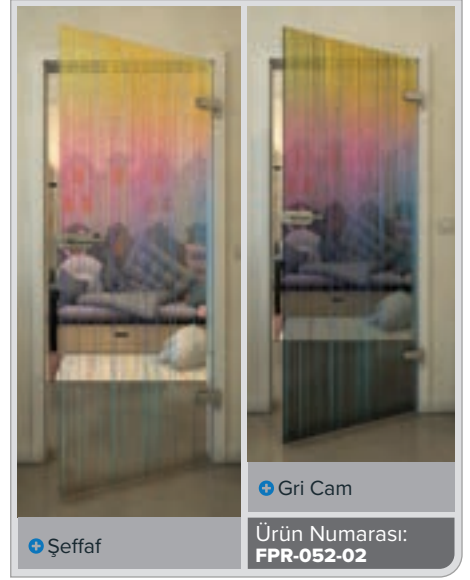

Şeffaf

Gri Cam

Ürün Numarası: **FPR-034-02**

Siyah

Degradе

Beyaz

Gold

Siyah