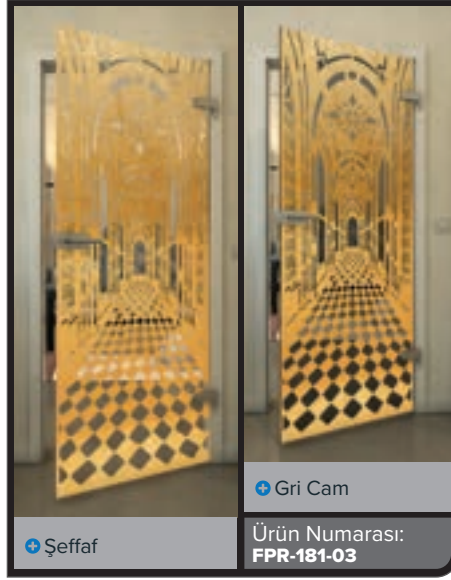

Beyaz

Gold

Siyah

Degradé

Beyaz

Gold

Siyah

Degrade

Beyaz

Gold

• Şeffaf

• Gri Cam

Ürün Numarası: **FPR-179-03**

Siyah

Değrad

Beyaz

Gold

Siyah

Degrade

Beyaz

Gold

• Şeffaf

• Gri Cam

Ürün Numarası: **FPR-204-03**