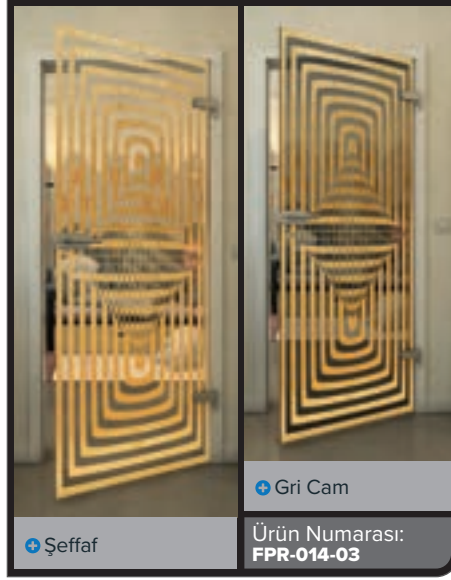

"Altın" dekorlu tam cam kapılarımızla odalarınıza lüks bir dokunuş katın. Bu serinin modern dijital baskı tasarımları, şık estetik ile zamansız bir zarafeti birleştirir. İnce altın vurgular, sıcak ve zarif bir atmosfer yaratarak kapınızı benzersiz bir odak noktası haline getirir. Modern tasarımı bir tutam ihtişamla birleştirmek isteyenler için mükemmeldir.

Merakınızı uyandırabildik mi?

Profesyonel ekibimize danışabilirsiniz.

Siyah

Degrade

Beyaz

Gold

• Şeffaf

• Gri Cam