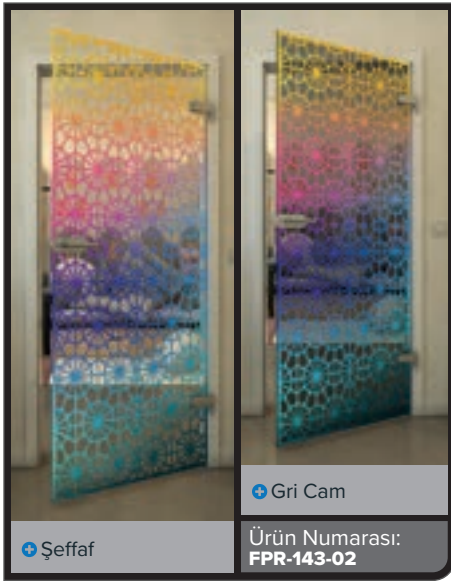

Gold

Siyah

Degradé

Beyaz

Gold

• Şeffaf

• Gri Cam

Ürün Numarası: **FPR-139-02**

Siyah

Degrade

Beyaz

Gold

Siyah

Degradé

Beyaz

Gold

Siyah

Degradе

Beyaz

Gold

Siyah

Degradé

Beyaz

Gold