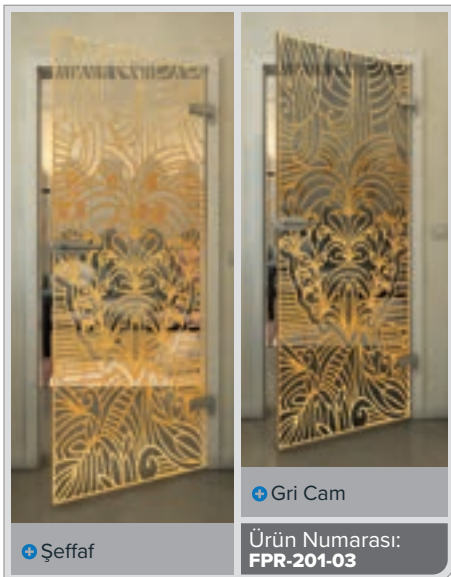

Beyaz

Gold

• Şeffaf

• Gri Cam

Ürün Numarası: **FPR-179-03**

Siyah

Değrad

Beyaz

Gold

Siyah

Degrade

Beyaz

Gold

• Şeffaf

• Gri Cam

Ürün Numarası: **FPR-204-03**