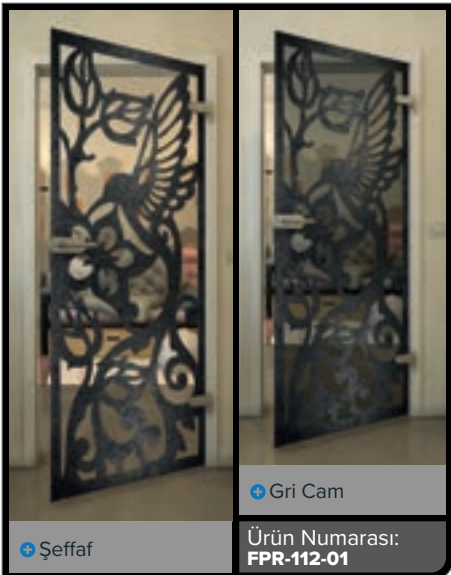

Ürün Numarası: **FPR-099-01**

Siyah

Degrade

Beyaz

Gold

• Şeffaf

• Gri Cam

Ürün Numarası: **FPR-139-01**

Siyah

Degrade

Beyaz

Gold

Şeffaf

Gri Cam

Ürün Numarası: **FPR-149-01**

Şeffaf