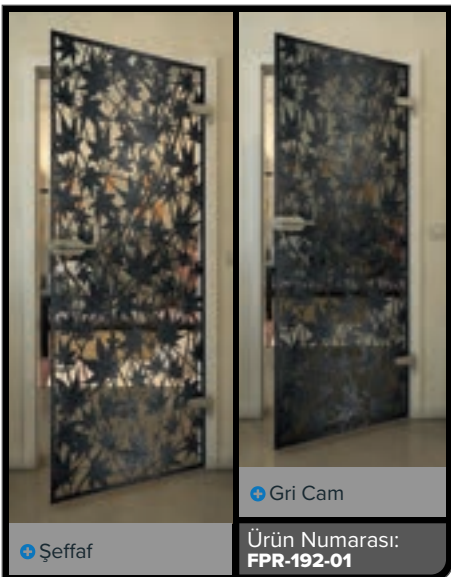

Ürün Numarası: **FPR-179-01**

Siyah

Degradé

Beyaz

Gold

• Şeffaf

• Gri Cam

Ürün Numarası: **FPR-204-01**