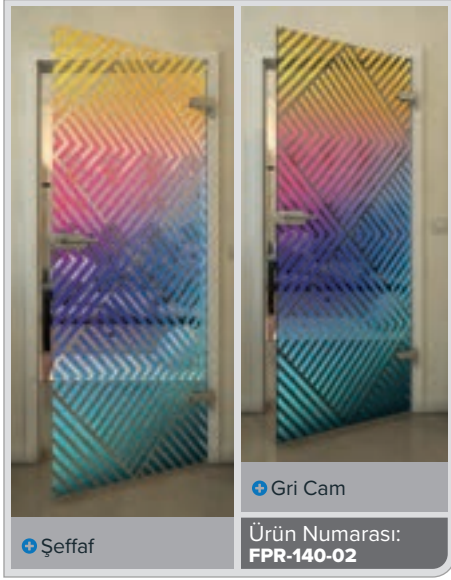

Gold

Siyah

Degradé

Beyaz

Gold

• Şeffaf

• Gri Cam

Ürün Numarası: **FPR-139-02**

Siyah

Degrade

Beyaz

Gold

Siyah

Degradé

Beyaz

Gold