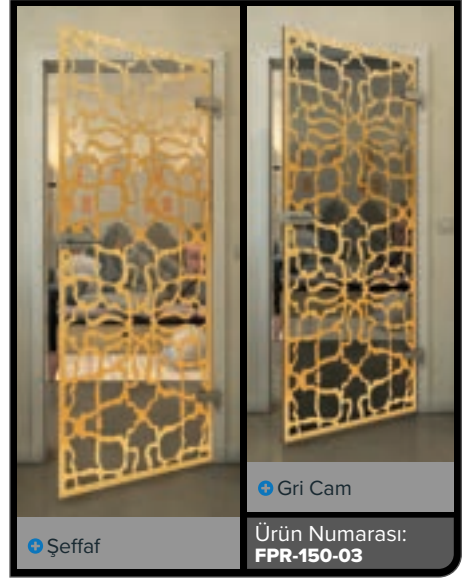

Değrad

Beyaz

Gold

• Şeffaf

• Gri Cam

Ürün Numarası: **FPR-139-03**

Siyah

Değrad

Beyaz

Gold

Siyah

Degradé

Beyaz

Gold

Siyah

Degrade

Beyaz

Gold

• Şeffaf

• Gri Cam

Ürün Numarası: **FPR-179-03**

Siyah

Değrad

Beyaz