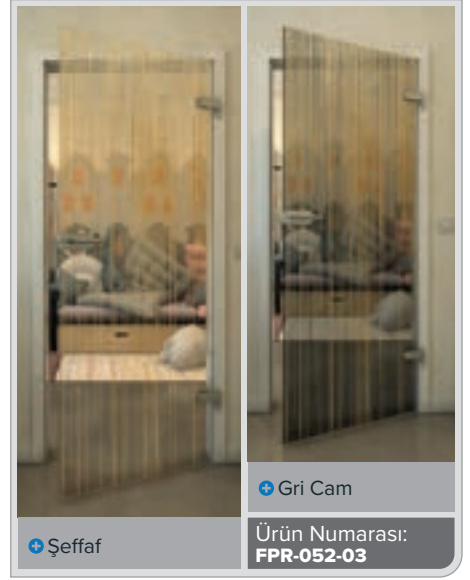

Merakınızı uyandırabildik mi?

Profesyonel ekibimize danışabilirsiniz.

Siyah

Degrade

Beyaz

Gold

• Şeffaf

• Gri Cam

Ürün Numarası: **FPR-019**

Siyah

Değradé

Beyaz

Gold

Siyah

Degradé

Beyaz

Gold

• Şeffaf

• Gri Cam

Ürün Numarası: **FPR-059-03**

Siyah

Değradé

Beyaz

Gold