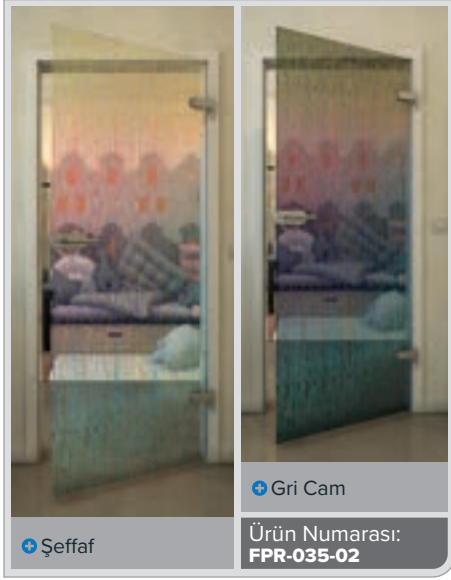

Siyah

Degradе

Beyaz

Gold