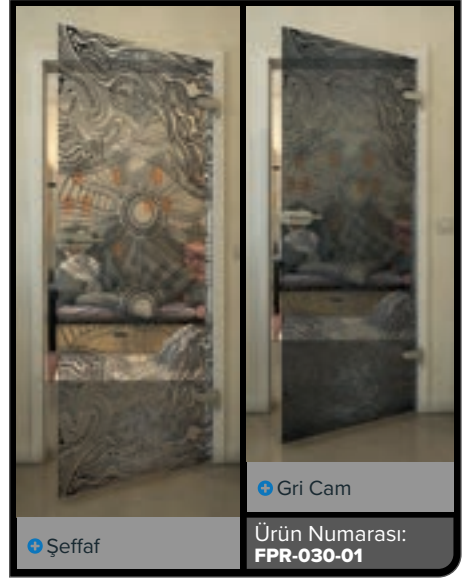

Şeffaf

Gri Cam

Ürün Numarası: **FPR-030-01**