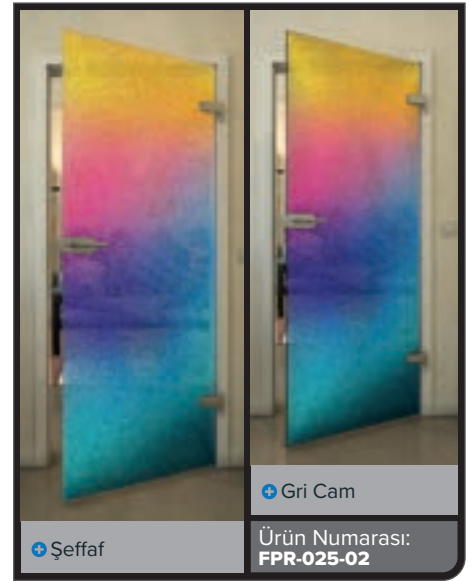

Ürün Numarası: **FPR-019-02**

Siyah

Degradе

Beyaz

Gold

Siyah

Degradé

Beyaz