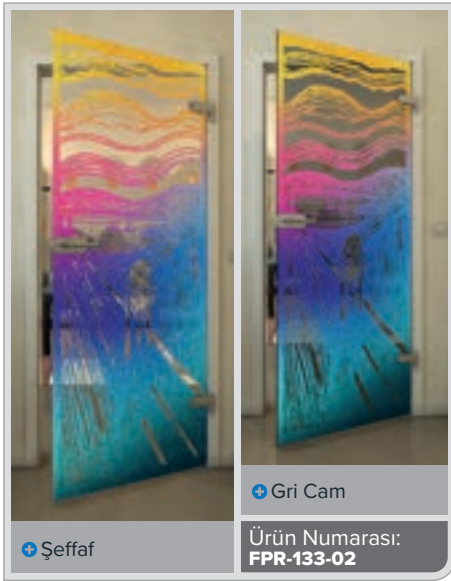

Ürün Numarası: **FPR-114-02**

Siyah

Degradе

Beyaz

Gold

Siyah

Degradé

Beyaz

Gold

Siyah

Degradé

Beyaz

Gold

• Şeffaf

• Gri Cam

Ürün Numarası: **FPR-139-02**