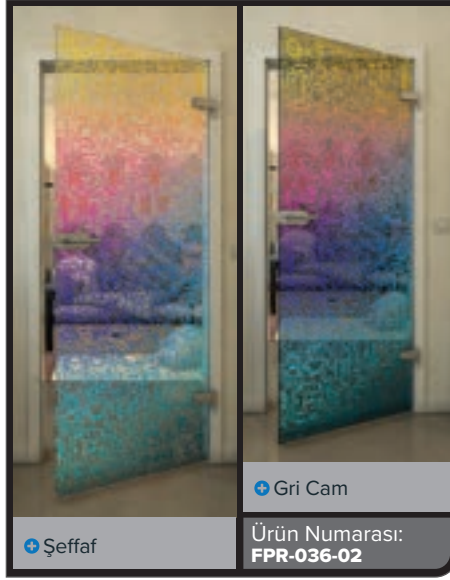

Şeffaf

Gri Cam

Ürün Numarası: **FPR-034-02**

Siyah

Degradе

Beyaz

Gold

Siyah

Degradé

Beyaz

Gold

• Şeffaf

• Gri Cam

Ürün Numarası: **FPR-059-02**

Siyah

Degrade