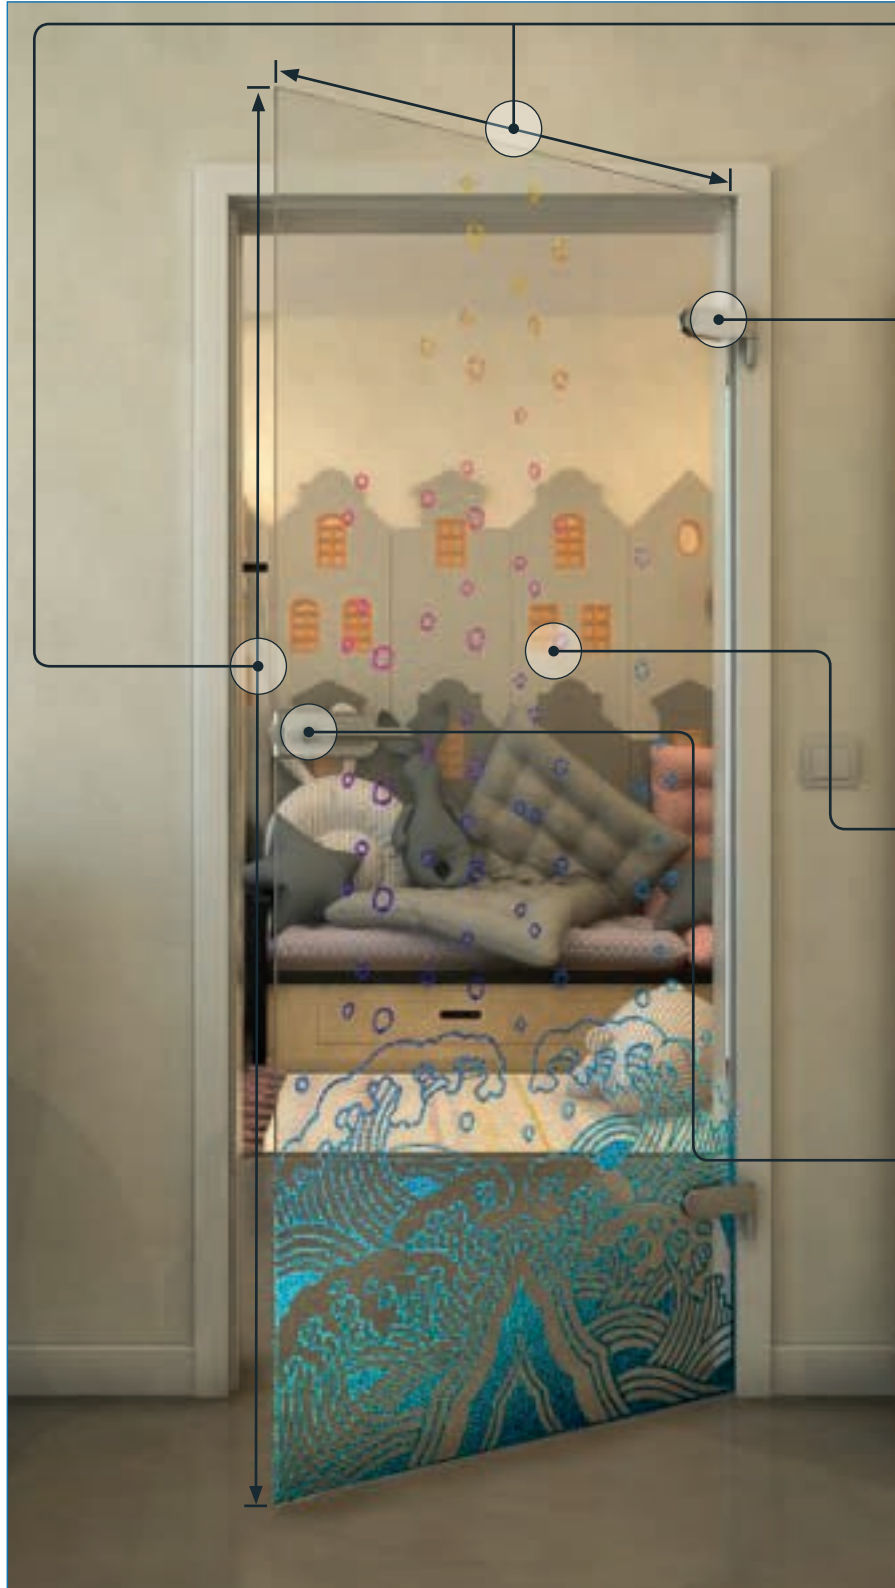

Cam kapılar için dijital baskı desenleri:

Sizin Ölçünüz:

İster standart boyutlar ister özel boyutlar olsun - bizim için sorun değil. İkisini de bizden alabilirsiniz.

Bantlarınızı Seçin:

Fotoğrafta bant yelpazemizden küçük bir seçki görüyorsunuz. Daha fazla bantı ayrı bir katalogda bulabilirsiniz.