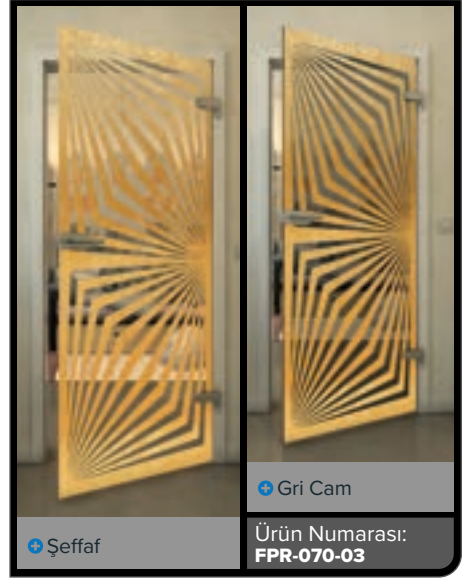

Siyah

Degrade

Beyaz

Gold

• Şeffaf

• Gri Cam

Ürün Numarası: **FPR-099-03**

Siyah