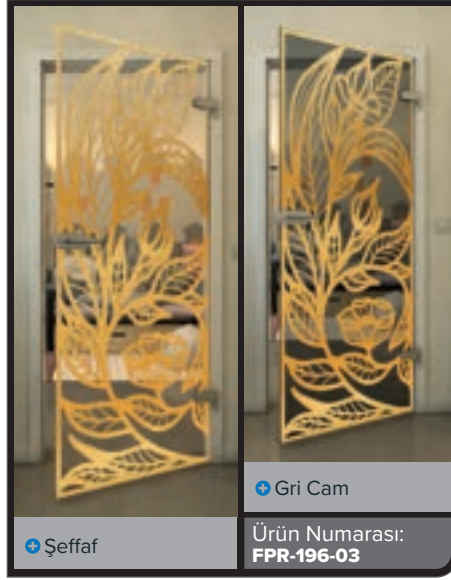

Beyaz

Gold

• Şeffaf

• Gri Cam

Ürün Numarası: **FPR-179-03**

Siyah

Değrad

Beyaz

Gold

Siyah

Degrade

Beyaz

Gold

• Şeffaf

• Gri Cam

Ürün Numarası: **FPR-204-03**

Siyah

Değrad

Beyaz

Gold

Notes:

Ihr persönlicher  **DOMOVIT Ansprechpartner:**

STAND 08/16