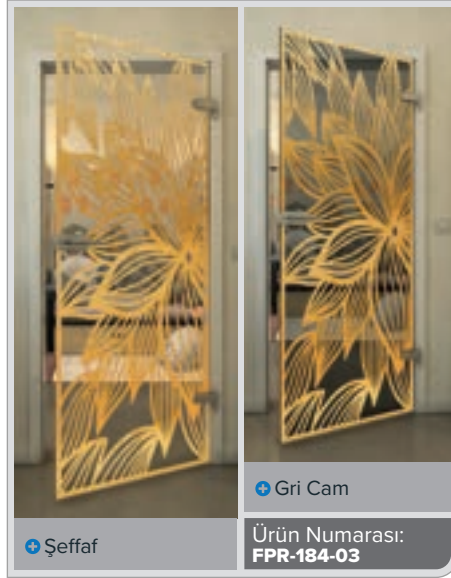

Beyaz

Gold

• Şeffaf

• Gri Cam

Ürün Numarası: **FPR-179-03**

Siyah

Değrad

Beyaz

Gold

Siyah

Degrade

Beyaz

Gold

• Şeffaf

• Gri Cam

Ürün Numarası: **FPR-204-03**