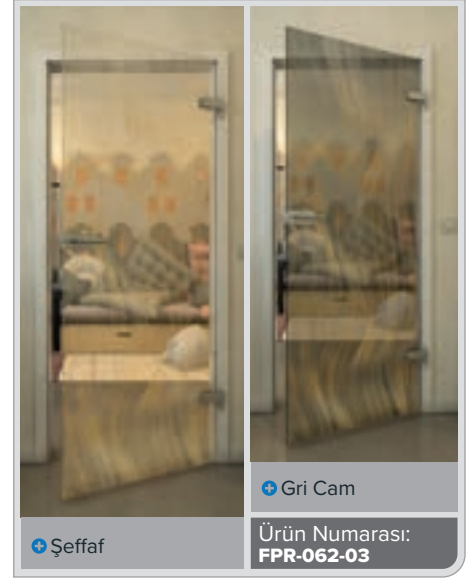

Siyah

Degrade

Beyaz

Gold