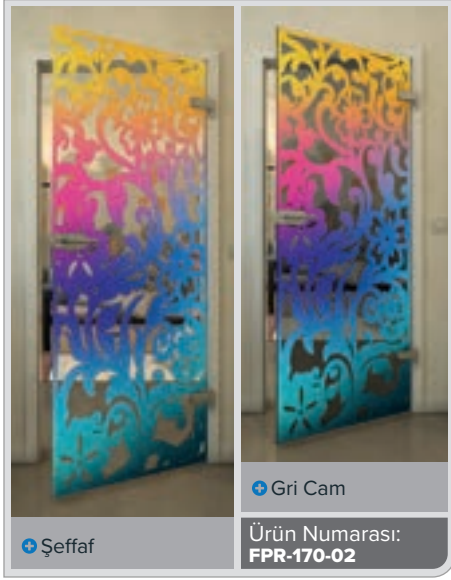

Siyah

Degradе

Beyaz

Gold

Siyah

Degradé

Beyaz

Gold

• Şeffaf

• Gri Cam

Ürün Numarası: **FPR-179-02**

Siyah

Degrade

Beyaz

Gold

Şeffaf