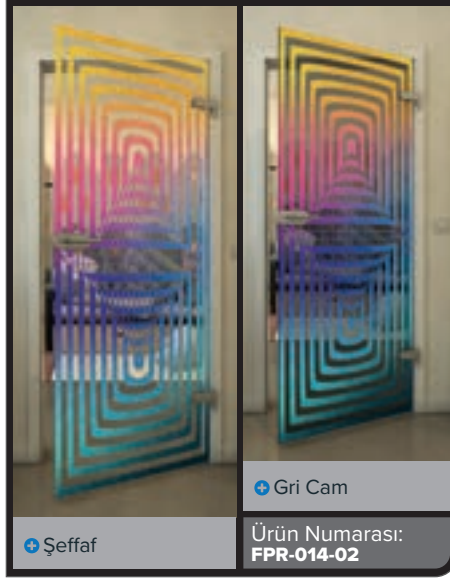

Bir tutam gökkuşağı – ilham veren kapılar!

"Geçiş" dekorlu tam cam kapılarımız modern bir ifade yaratıyor: Canlı gökkuşağı renklerindeki renk geçişleri, ışık ve renk oyunları ile her odayı ön plana çıkarıyor. Bu tasarımlar, şık estetiği maksimum ışık geçirgenliğiyle birleştirerek yaşam veya çalışma alanlarınıza taze bir hava getiriyor. Olağanüstü ve yaratıcı bir iç mekan tasarımı arayanlar için mükemmel bir seçim!

Merakınızı uyandırabildik mi?

Profesyonel ekibimize danışabilirsiniz.

Siyah

Degradé

Beyaz

Gold

• Şeffaf

• Gri Cam