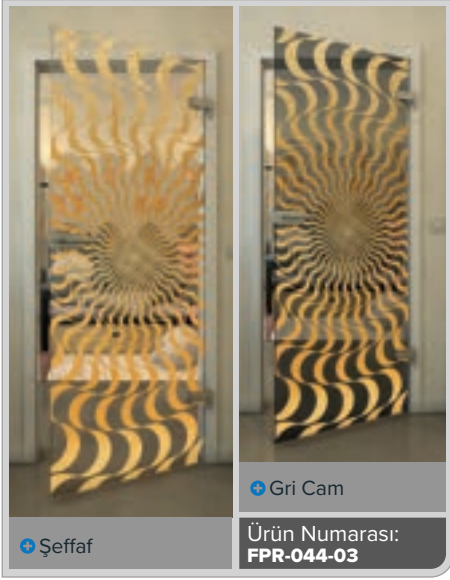

Merakınızı uyandırabildik mi?

Profesyonel ekibimize danışabilirsiniz.

Siyah

Degrade

Beyaz

Gold

• Şeffaf

• Gri Cam

Ürün Numarası: **FPR-019**

Siyah

Değradé

Beyaz

Gold

Siyah

Degradé

Beyaz

Gold

• Şeffaf

• Gri Cam

Ürün Numarası: **FPR-059-03**

Siyah

Değradé

Beyaz

Gold