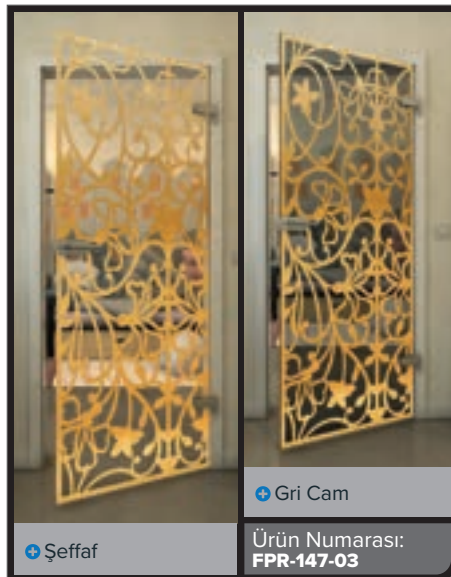

Değrad

Beyaz

Gold

• Şeffaf

• Gri Cam

Ürün Numarası: **FPR-139-03**

Siyah

Değrad

Beyaz

Gold

Siyah

Degradé

Beyaz

Gold

Siyah

Degrade

Beyaz

Gold

• Şeffaf

• Gri Cam

Ürün Numarası: **FPR-179-03**

Siyah

Değrad

Beyaz