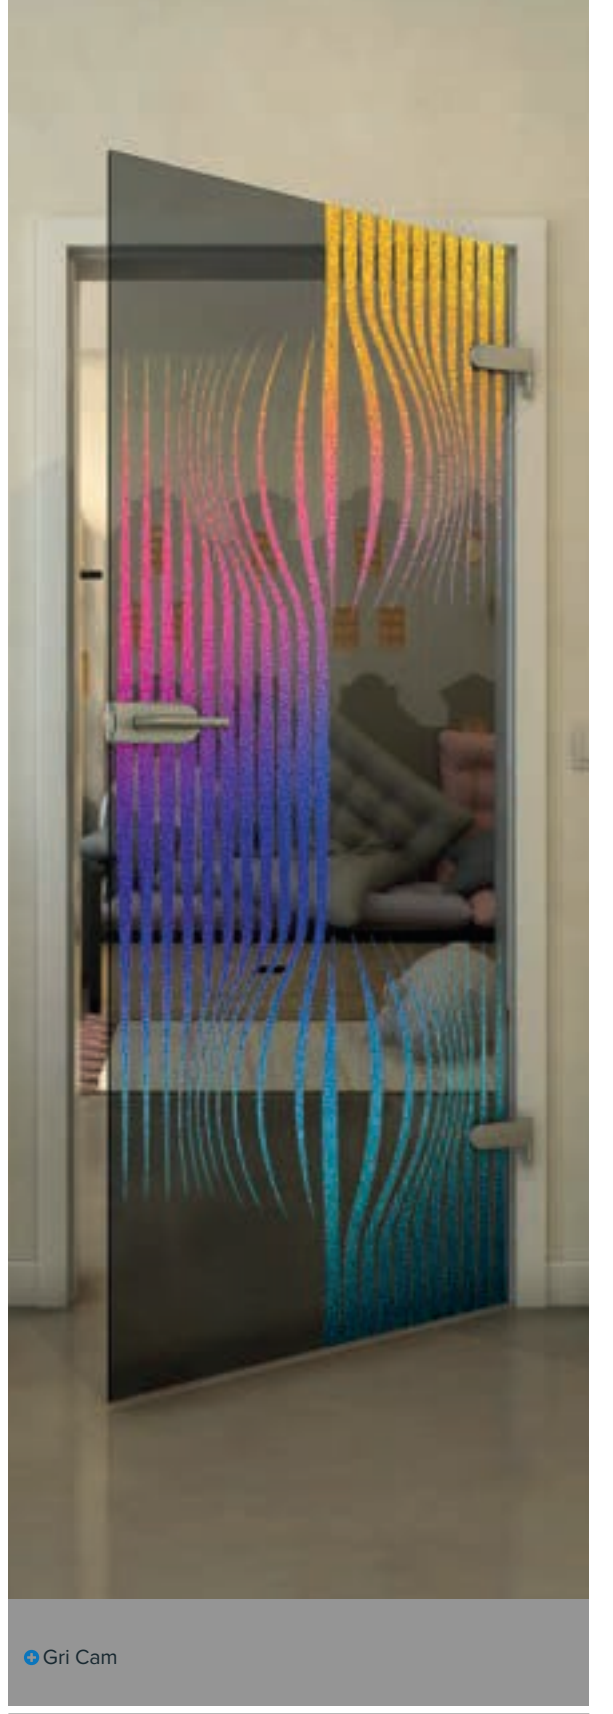

Degradé

Beyaz

Gold

• Şeffaf

• Gri Cam

Ürün Numarası: **FPR-059-02**

Siyah

Degrade

Beyaz

Gold

Siyah

Degradé

Beyaz

Gold

Şeffaf

Gri Cam