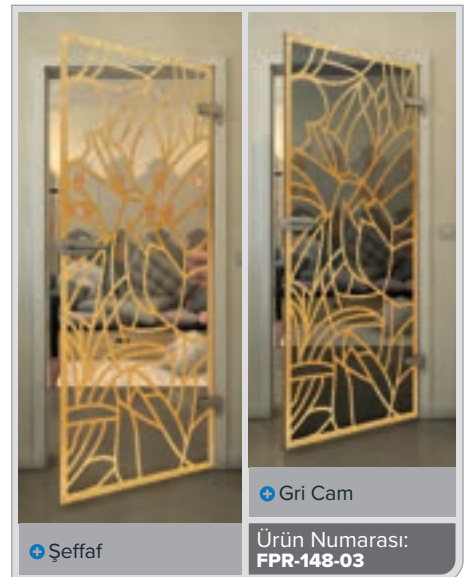

Siyah

Degradé

Beyaz

Gold