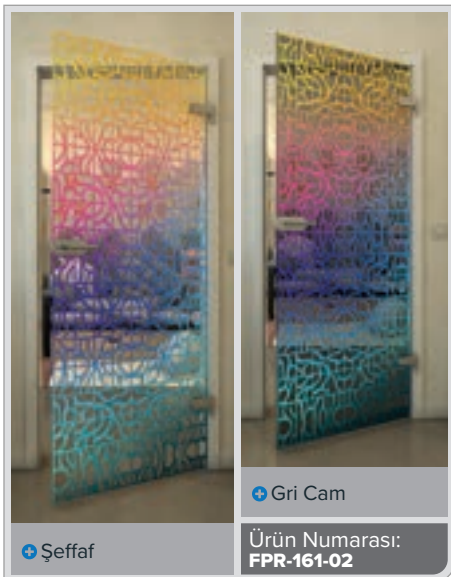

Gold

Siyah

Degradé

Beyaz

Gold

• Şeffaf

• Gri Cam

Ürün Numarası: **FPR-139-02**

Siyah

Degrade

Beyaz

Gold

Siyah

Degradé

Beyaz

Gold

Siyah

Degradе

Beyaz

Gold

Siyah

Degradé

Beyaz

Gold