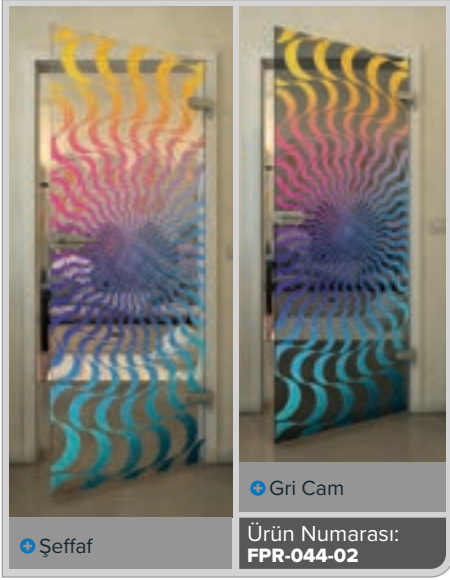

Şeffaf

Gri Cam

Ürün Numarası: **FPR-034-02**

Siyah

Degradе

Beyaz

Gold

Siyah

Degradé

Beyaz

Gold

• Şeffaf

• Gri Cam

Ürün Numarası: **FPR-059-02**

Siyah

Degrade