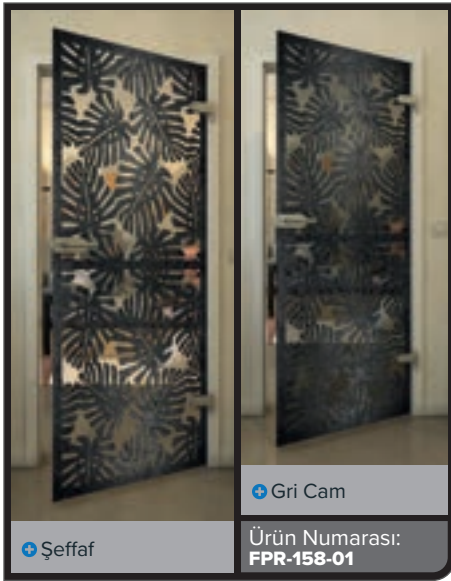

Şeffaf

Gri Cam

Ürün Numarası: **FPR-153-01**

Şeffaf

Gri Cam

Ürün Numarası: **FPR-154-01**

• Şeffaf

• Gri Cam