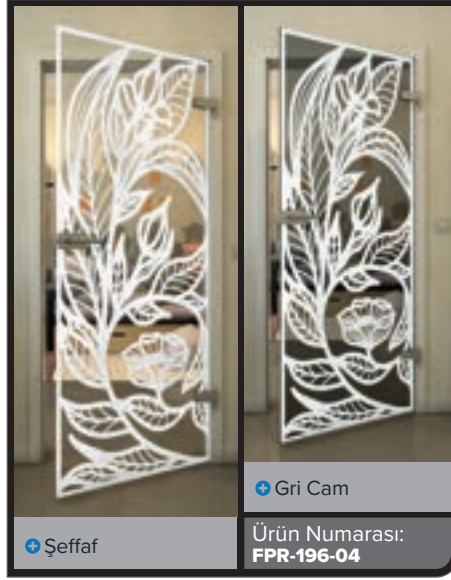

Beyaz

Gold

Siyah

Degrade

Beyaz

Gold

• Şeffaf

• Gri Cam

Ürün Numarası: **FPR-179-04**

Siyah

Değrad

Beyaz

Gold

Siyah

Degrade

Beyaz

Gold

• Şeffaf

• Gri Cam

Ürün Numarası: **FPR-204-04**

Siyah

Değradé

Beyaz

Gold