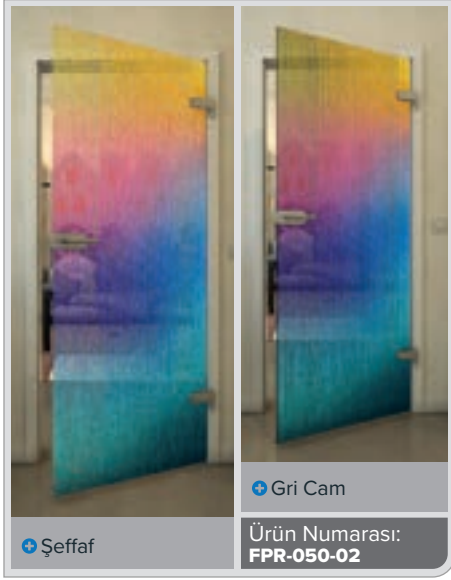

Şeffaf

Gri Cam

Ürün Numarası: **FPR-034-02**

Siyah

Degradе

Beyaz

Gold

Siyah

Degradé

Beyaz

Gold

• Şeffaf

• Gri Cam

Ürün Numarası: **FPR-059-02**

Siyah

Degrade