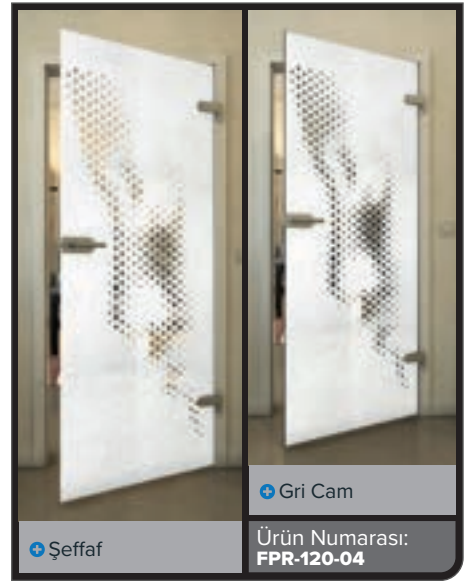

• Şeffaf

• Gri Cam

Ürün Numarası: **FPR-099-04**

Siyah

Değrad

Beyaz

Gold

Siyah