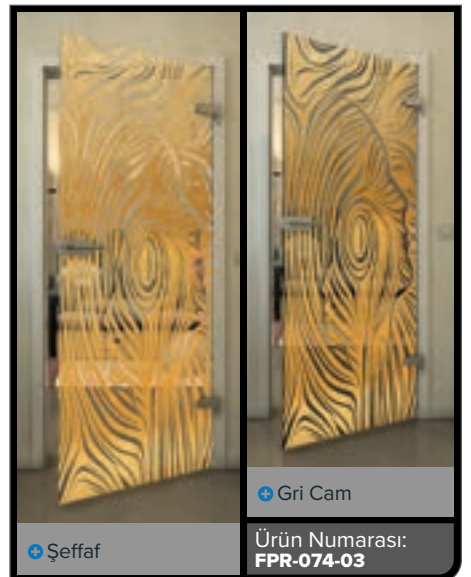

Siyah

Degrade

Beyaz

Gold

• Şeffaf

• Gri Cam

Ürün Numarası: **FPR-099-03**

Siyah

Değrad

Beyaz

Gold

• Şeffaf

• Gri Cam

Ürün Numarası: **FPR-139-03**

Siyah

Değrad