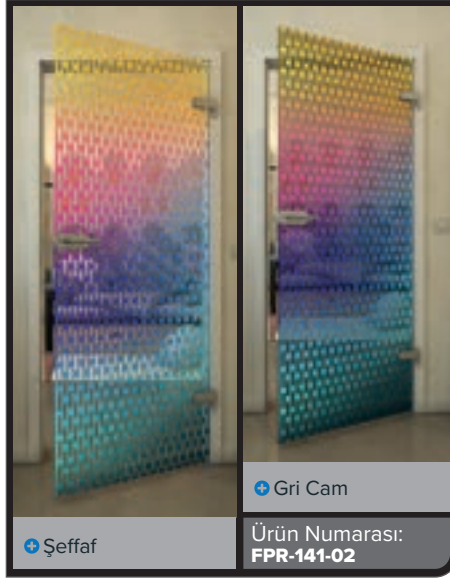

Gold

Siyah

Degradé

Beyaz

Gold

• Şeffaf

• Gri Cam

Ürün Numarası: **FPR-139-02**

Siyah

Degrade

Beyaz

Gold

Siyah

Degradé

Beyaz

Gold

Siyah

Degradе

Beyaz

Gold

Siyah

Degradé

Beyaz

Gold