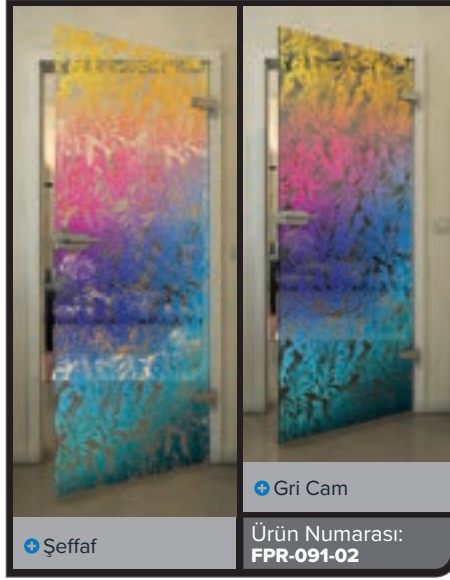

Siyah

Degradé

Beyaz

Gold

Siyah

Degradé

Beyaz

Gold

Siyah

Degradе

Beyaz

Gold

• Şeffaf

• Gri Cam

Ürün Numarası: **FPR-099-02**

Siyah

Degrade

Beyaz

Gold

Siyah

Degradé

Beyaz

Gold

Şeffaf