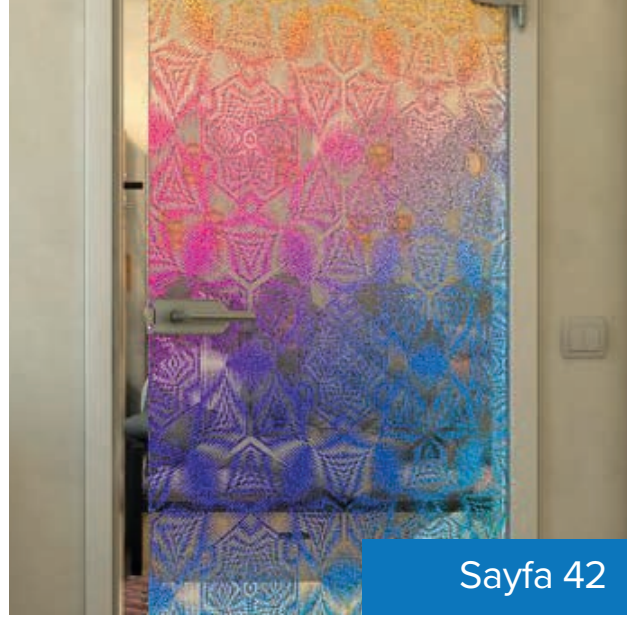

İçindekiler

UV dijital baskıyla özel tasarımlarla zenginleştirilmiş eşsiz tam cam ve sürgülü cam kapılarımızı keşfedin. Bu kapılar, çekici bir stili modern zarafetle birleştirir ve nazik ışığın geçmesine izin verirken odayı görsel olarak güzelleştirir.

Siyah

Degrade

Beyaz

Gold