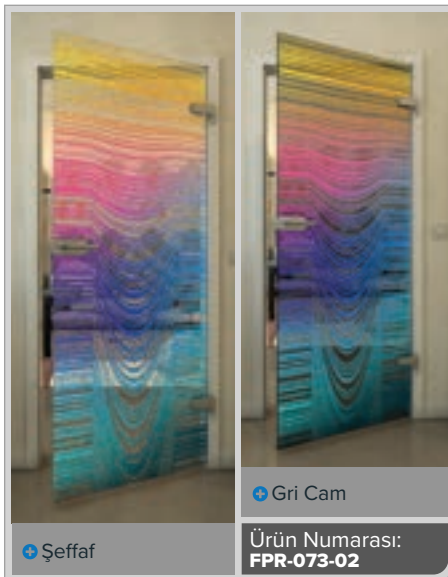

Şeffaf

Gri Cam

Ürün Numarası: **FPR-073-02**