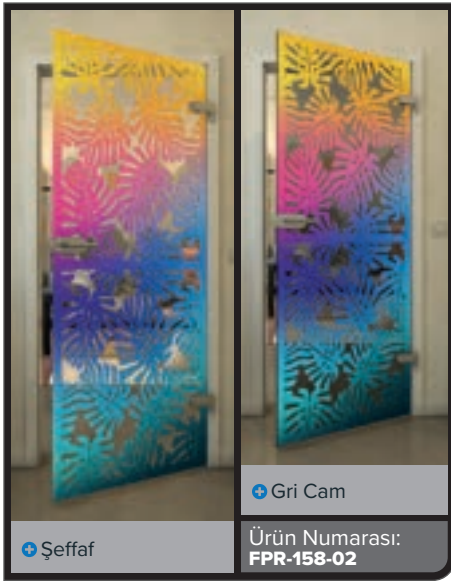

Gold

Siyah

Degradé

Beyaz

Gold

• Şeffaf

• Gri Cam

Ürün Numarası: **FPR-139-02**

Siyah

Degrade

Beyaz

Gold

Siyah

Degradé

Beyaz

Gold

Siyah

Degradе

Beyaz

Gold

Siyah

Degradé

Beyaz

Gold