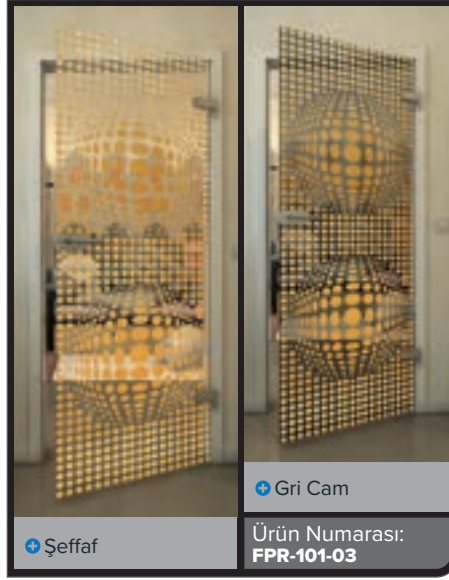

Gold

• Şeffaf

• Gri Cam

Ürün Numarası: **FPR-059-03**

Siyah

Değradé

Beyaz

Gold

Siyah

Degrade

Beyaz

Gold

• Şeffaf

• Gri Cam

Ürün Numarası: **FPR-099-03**

Siyah

Değrad

Beyaz

Gold

• Şeffaf

• Gri Cam

Ürün Numarası: **FPR-139-03**

Siyah

Değrad