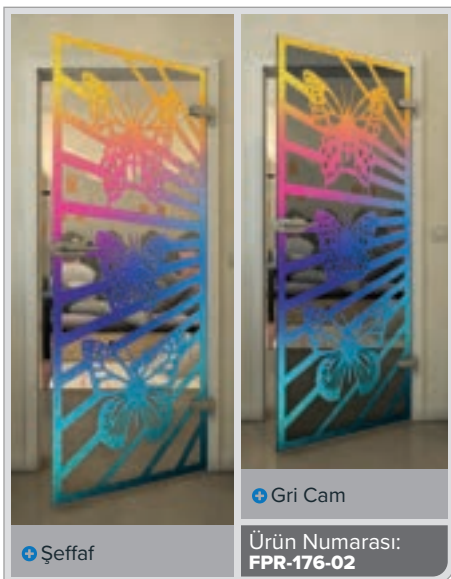

Siyah

Degradе

Beyaz

Gold

Siyah

Degradé

Beyaz

Gold

• Şeffaf

• Gri Cam

Ürün Numarası: **FPR-179-02**

Siyah

Degrade

Beyaz

Gold

Şeffaf