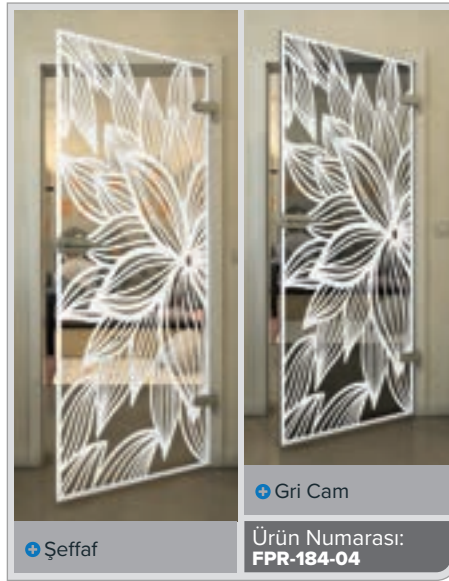

Beyaz

Gold

Siyah

Degrade

Beyaz

Gold

• Şeffaf

• Gri Cam

Ürün Numarası: **FPR-179-04**

Siyah

Değrad

Beyaz

Gold

Siyah

Degrade

Beyaz

Gold

• Şeffaf

• Gri Cam

Ürün Numarası: **FPR-204-04**

Siyah

Değradé

Beyaz

Gold