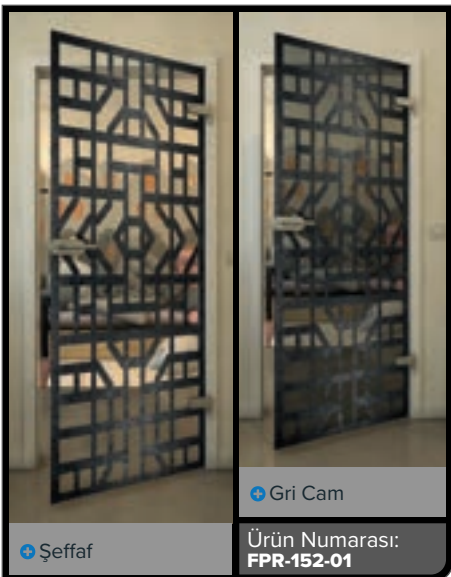

Gri Cam

Ürün Numarası: **FPR-150-01**

Şeffaf

Gri Cam

Ürün Numarası: **FPR-151-01**

Şeffaf

Gri Cam

Ürün Numarası: **FPR-152-01**