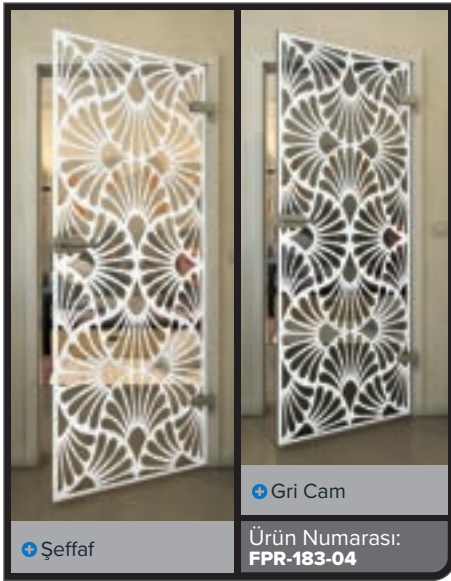

Ürün Numarası: **FPR-179-04**

Siyah

Değrad

Beyaz

Gold

Siyah

Degrade

Beyaz