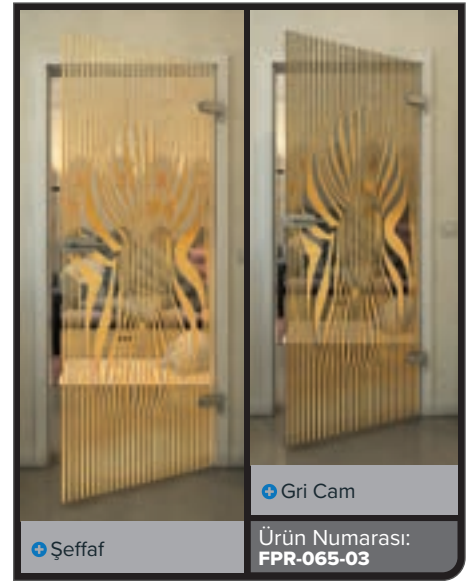

Siyah

Degrade

Beyaz

Gold