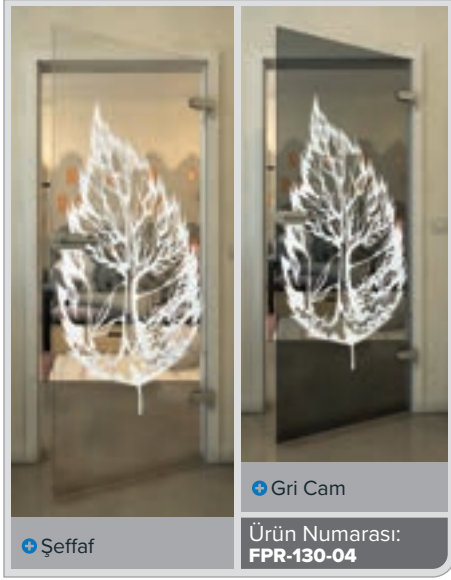

• Şeffaf

• Gri Cam

Ürün Numarası: **FPR-099-04**

Siyah

Değrad

Beyaz

Gold

Siyah

Degrade

Beyaz

Gold

• Şeffaf

• Gri Cam

Ürün Numarası: **FPR-139-04**

Siyah

Değrad