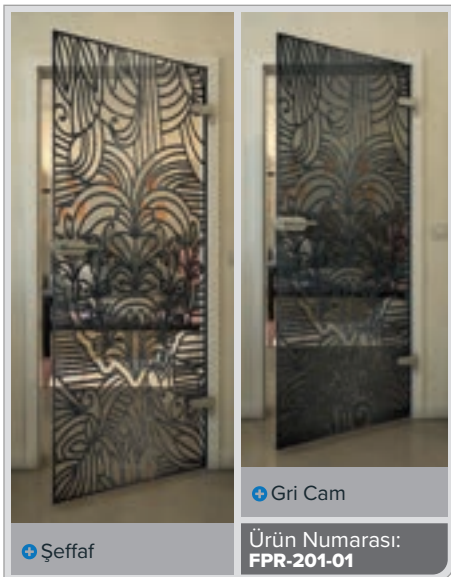

Ürün Numarası: **FPR-179-01**

Siyah

Degradé

Beyaz

Gold

• Şeffaf

• Gri Cam

Ürün Numarası: **FPR-204-01**