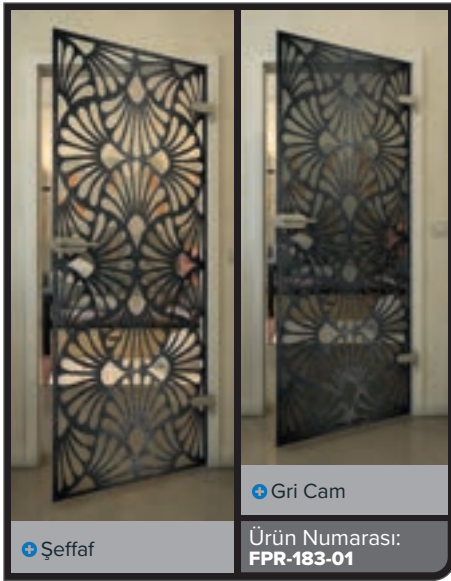

Ürün Numarası: **FPR-179-01**

Siyah

Degradé

Beyaz

Gold

• Şeffaf

• Gri Cam

Ürün Numarası: **FPR-204-01**