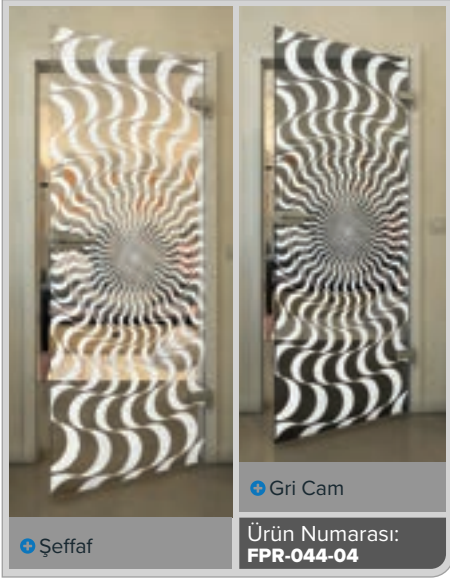

Ürün Numarası: **FPR-032-04**

Şeffaf

Gri Cam

Ürün Numarası: **FPR-033-04**

Şeffaf

Gri Cam

Ürün Numarası: **FPR-034-04**

Siyah