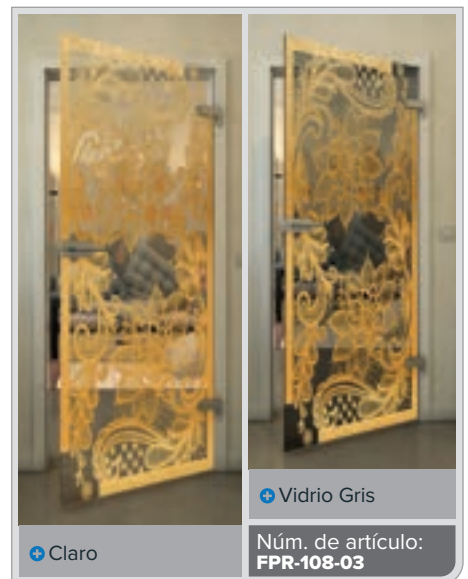

Blanco

Gold

+ Claro

+ Vidrio Gris

Núm. de artículo: **FPR-099-03**

Negro

Gradiente

Bianco

Gold

Negro

Gradiente

Blanco

Gold

+ Claro

+ Vidrio Gris

Núm. de artículo: **FPR-109-03**

+ Claro

+ Vidrio Gris

Núm. de artículo: **FPR-110-03**

+ Claro

+ Vidrio Gris

Núm. de artículo: **FPR-111-03**

+ Claro

+ Vidrio Gris