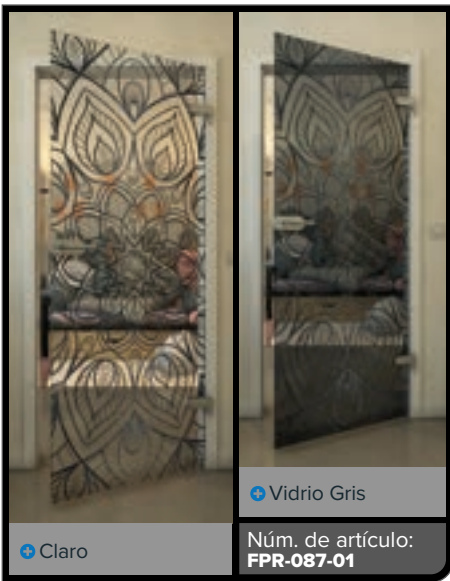

+ Vidrio Gris

Núm. de artículo: **FPR-074-01**

Negro

Gradiente

Bianco

Gold

Negro

Gradiente