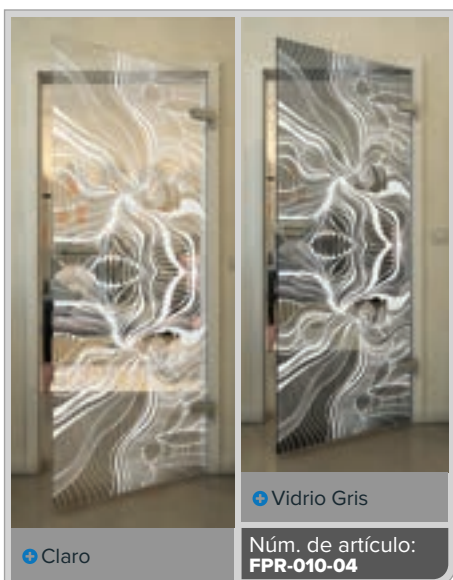

Negro

Gradiente

Blanco

Gold