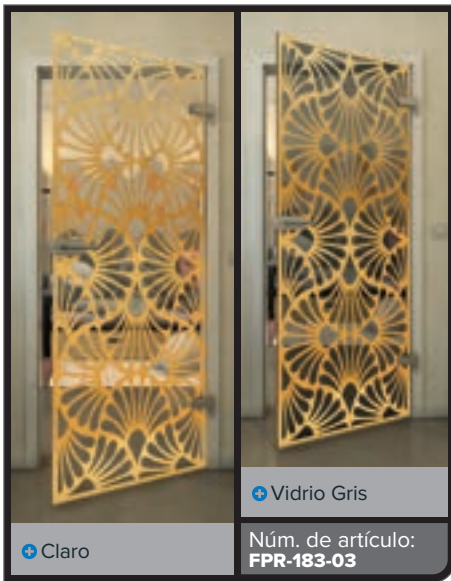

Gradiente

Bianco

Gold

Negro

Gradiente

Blanco

Gold

+ Claro

+ Vidrio Gris

Núm. de artículo: **FPR-189-03**

+ Claro

+ Vidrio Gris

Núm. de artículo: **FPR-190-03**

+ Claro

+ Vidrio Gris

Núm. de artículo: **FPR-191-03**