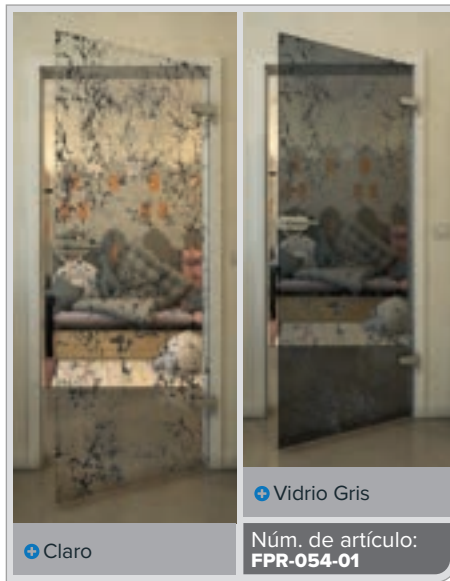

Gold

Negro

Gradiente

Blanco

Gold

+ Claro

+ Vidrio Gris

Núm. de artículo: **FPR-059-01**