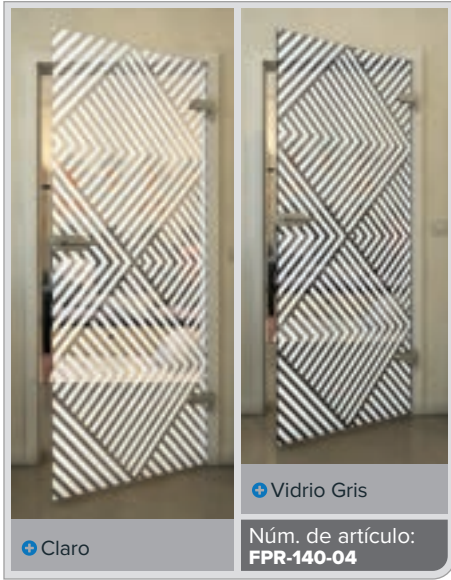

Negro

Gradiente

Blanco

Gold

Negro

Gradiente

Blanco

Gold

+ Claro

+ Vidrio Gris

Núm. de artículo: **FPR-139-04**

Negro

Gradiente

Blanco

Gold

Negro

Gradiente

Blanco

Gold

+ Claro

+ Vidrio Gris

Núm. de artículo: **FPR-149-04**

+ Claro

+ Vidrio Gris