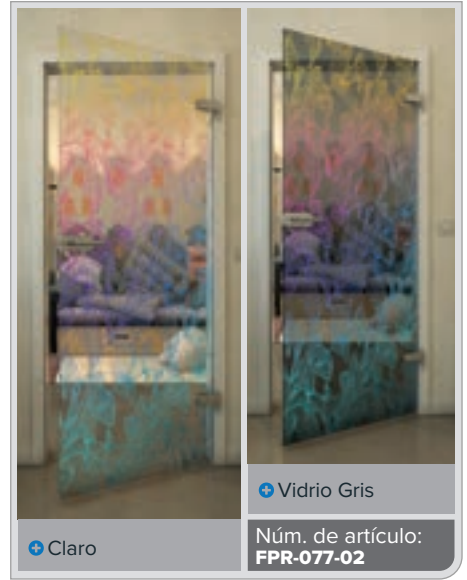

Negro

Gradiente

Blanco

Gold