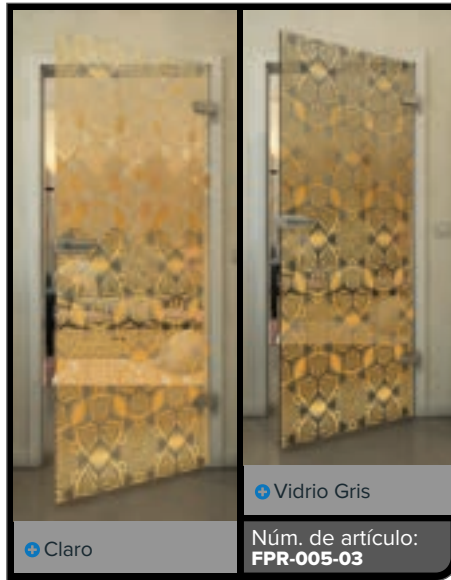

Negro

Gradiente

Bianco

Gold