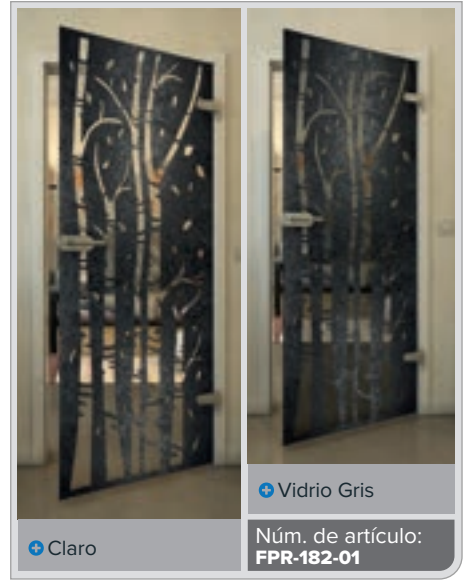

Núm. de artículo: **FPR-179-01**

Negro

Gradiente

Bianco

Gold

Negro

Gradiente

Blanco