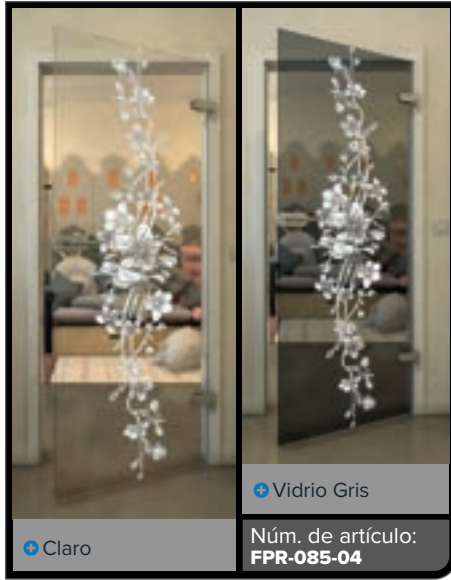

Negro

Gradiente

Blanco

Gold