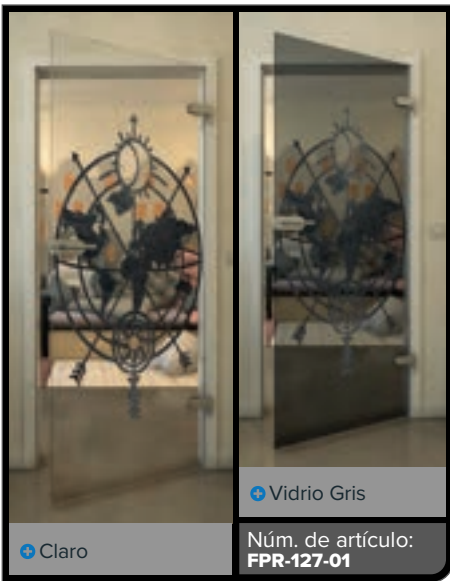

+ Claro

+ Vidrio Gris

Núm. de artículo: **FPR-114-01**

Negro

Gradiente

Bianco

Gold

Negro