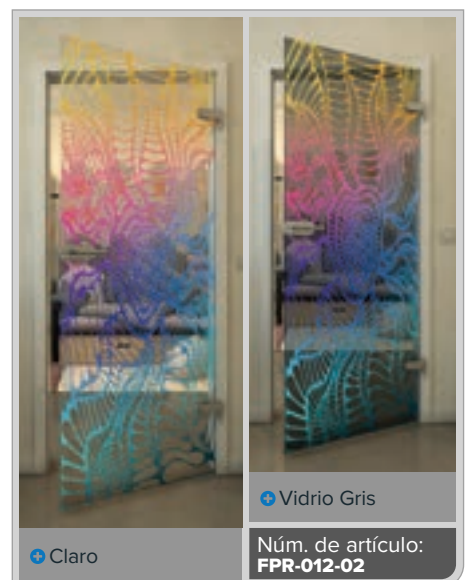

Negro

Gradiente

Bianco

Gold