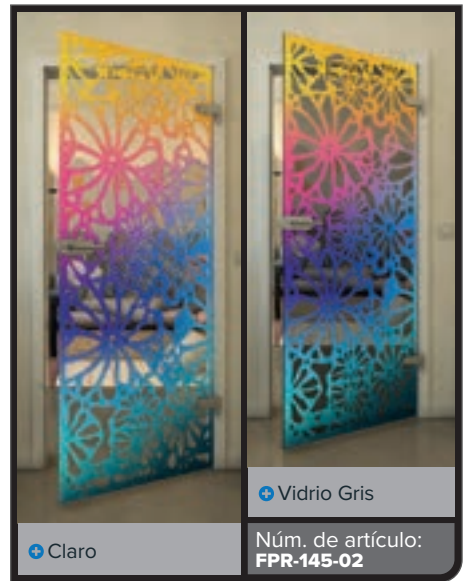

Negro

Gradiente

Blanco

Gold