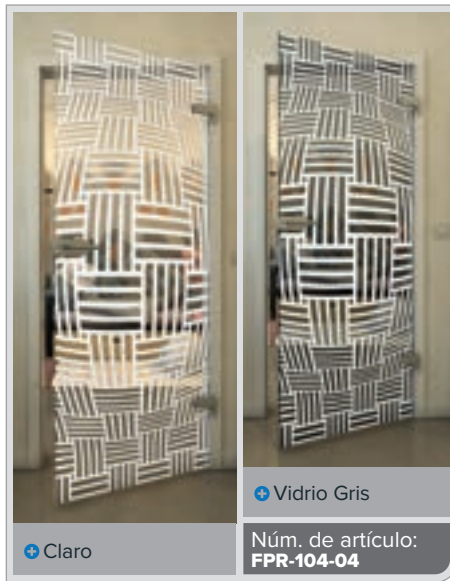

Negro

Gradiente

Blanco

Gold