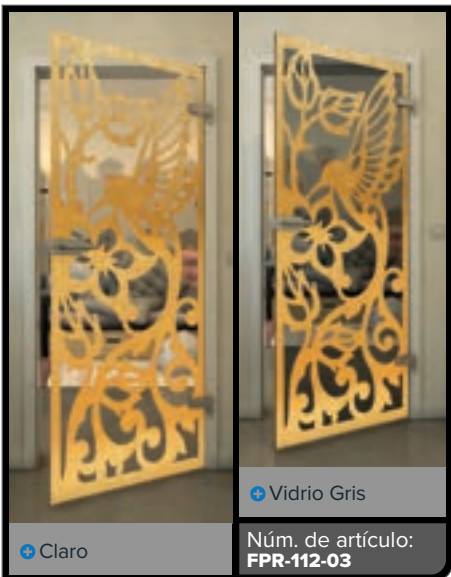

Gold

Negro

Gradiente

Blanco

Gold

+ Claro

+ Vidrio Gris

Núm. de artículo: **FPR-109-03**

+ Claro

+ Vidrio Gris

Núm. de artículo: **FPR-110-03**

+ Claro

+ Vidrio Gris

Núm. de artículo: **FPR-111-03**

+ Claro

+ Vidrio Gris

Núm. de artículo: **FPR-112-03**

+ Claro

+ Vidrio Gris

Núm. de artículo: **FPR-113-03**

+ Claro

+ Vidrio Gris

Núm. de artículo: **FPR-114-03**

Negro