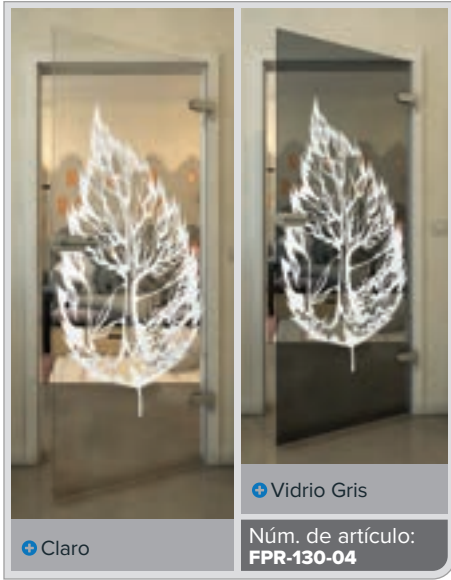

Negro

Gradiente

Blanco

Gold

Negro

Gradiente

Blanco

Gold

+ Claro

+ Vidrio Gris

Núm. de artículo: **FPR-139-04**

Negro

Gradiente

Blanco

Gold

Negro