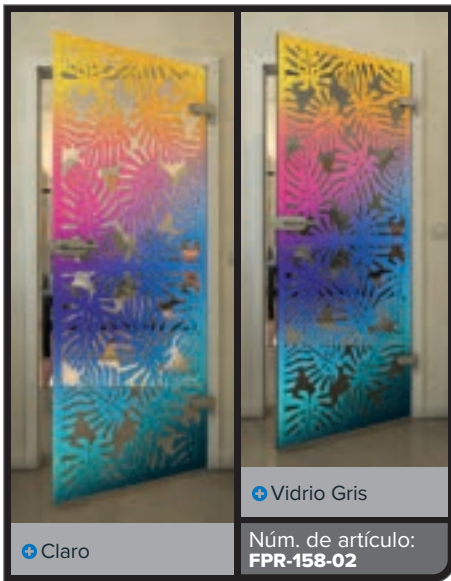

Gold

Claro

Vidrio Gris

Núm. de artículo: **FPR-139-02**

Negro

Gradiente

Blanco

Gold

Negro

Gradiente

Blanco

Gold

Negro

Gradiente

Blanco

Gold

Negro

Gradiente

Bianco

Gold

Negro

Gradiente

Blanco

Gold