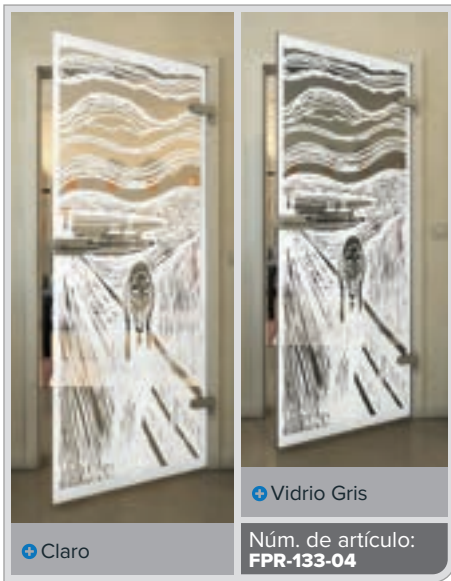

Negro

Gradiente

Blanco

Gold

Negro

Gradiente

Blanco

Gold

+ Claro

+ Vidrio Gris

Núm. de artículo: **FPR-139-04**

Negro

Gradiente

Blanco

Gold

Negro