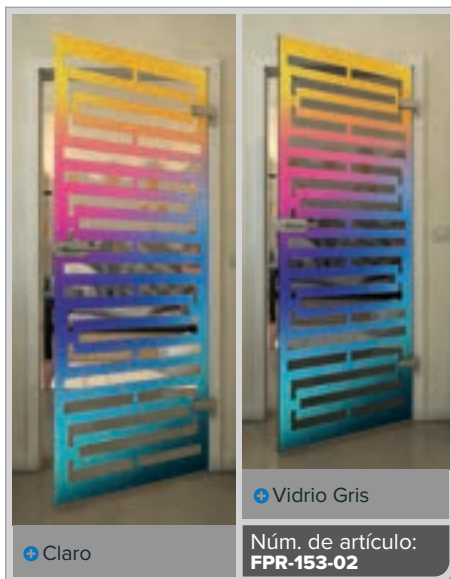

Gold

Claro

Vidrio Gris

Núm. de artículo: **FPR-139-02**

Negro

Gradiente

Blanco

Gold

Negro

Gradiente

Blanco

Gold

Negro

Gradiente

Blanco

Gold