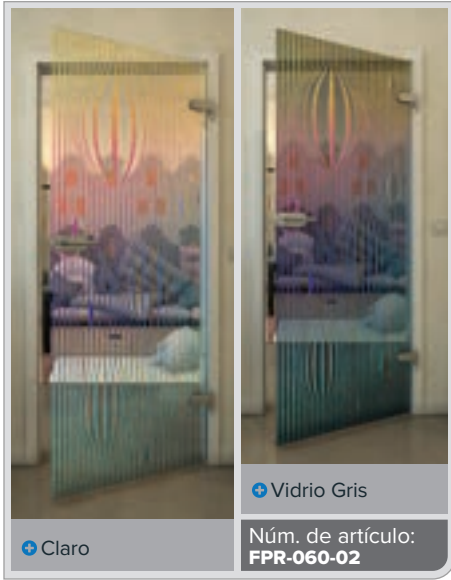

+ Vidrio Gris

Núm. de artículo: **FPR-059-02**

Negro

Gradiente

Bianco

Gold

Negro

Gradiente