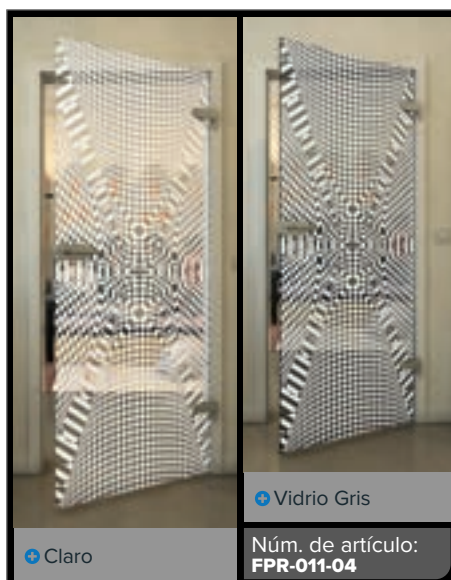

Negro

Gradiente

Blanco

Gold