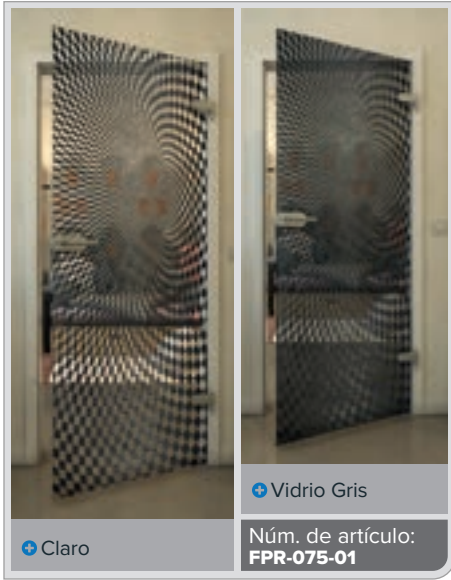

+ Vidrio Gris

Núm. de artículo: **FPR-074-01**

Negro

Gradiente

Bianco

Gold

Negro

Gradiente