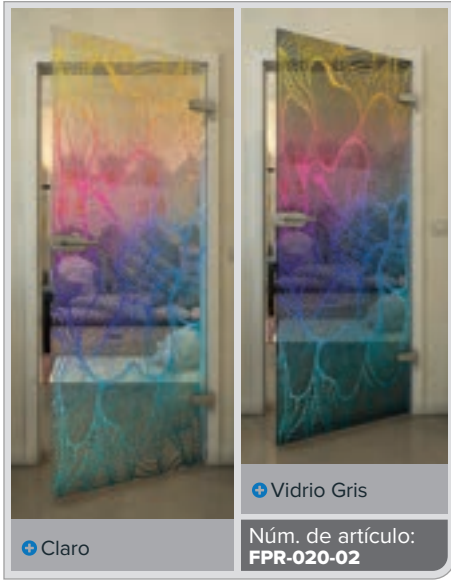

Blanco

Gold

+ Claro

+ Vidrio Gris

Núm. de artículo: **FPR-019-02**

Negro

Gradiente

Blanco

Gold

Negro

Gradiente

Blanco

Gold

+ Claro

+ Vidrio Gris

Núm. de artículo: **FPR-029-02**