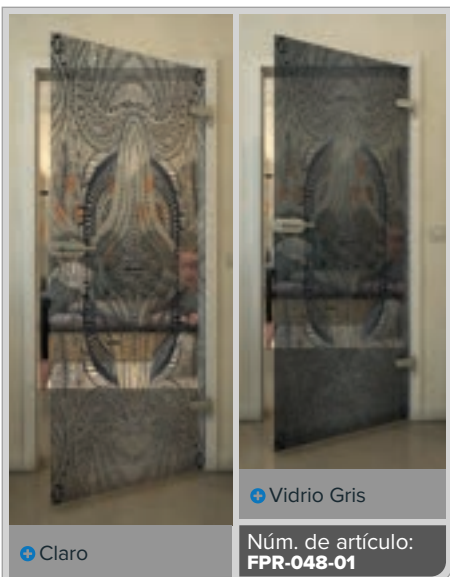

Gold

Negro

Gradiente

Blanco

Gold

+ Claro

+ Vidrio Gris

Núm. de artículo: **FPR-059-01**