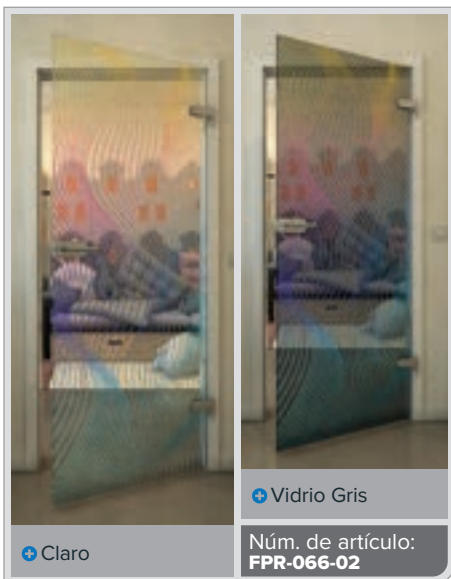

Negro

Gradiente

Blanco

Gold