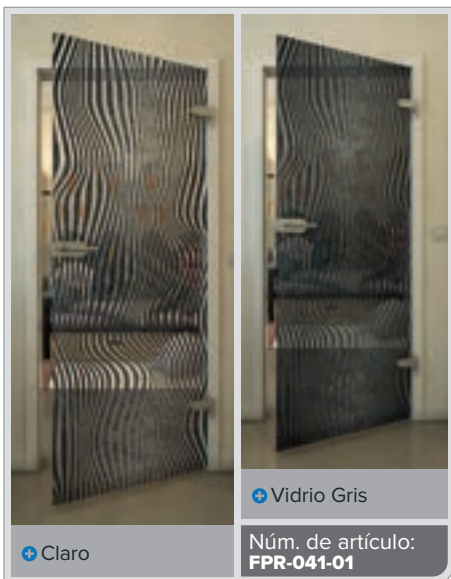

Gold

Negro

Gradiente

Blanco

Gold

+ Claro

+ Vidrio Gris

Núm. de artículo: **FPR-059-01**