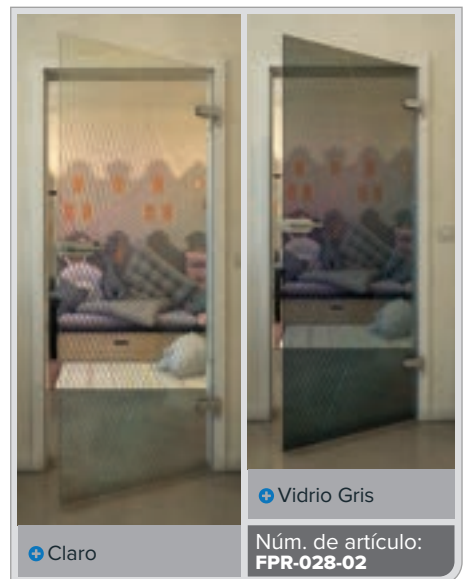

Gold

Negro

Gradiente

Blanco

Gold

+ Claro

+ Vidrio Gris

Núm. de artículo: **FPR-029-02**