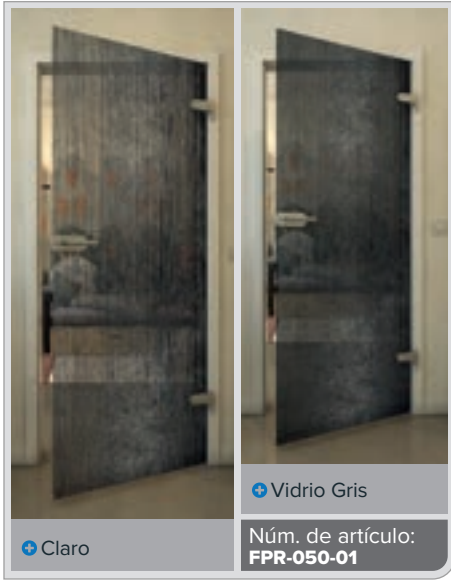

Gold

Negro

Gradiente

Blanco

Gold

+ Claro

+ Vidrio Gris

Núm. de artículo: **FPR-059-01**