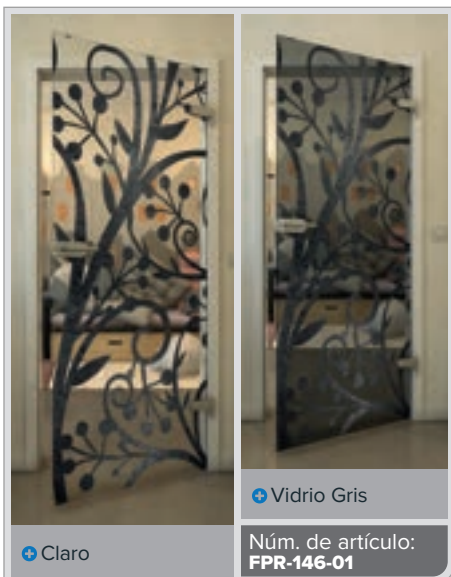

Gradiente

Bianco

Gold

+ Claro

+ Vidrio Gris

Núm. de artículo: **FPR-139-01**

Negro

Gradiente

Blanco

Gold

Negro

Gradiente

Blanco

Gold

Negro

Gradiente

Bianco

Gold

Negro

Gradiente

Blanco

Gold

Negro

Gradiente