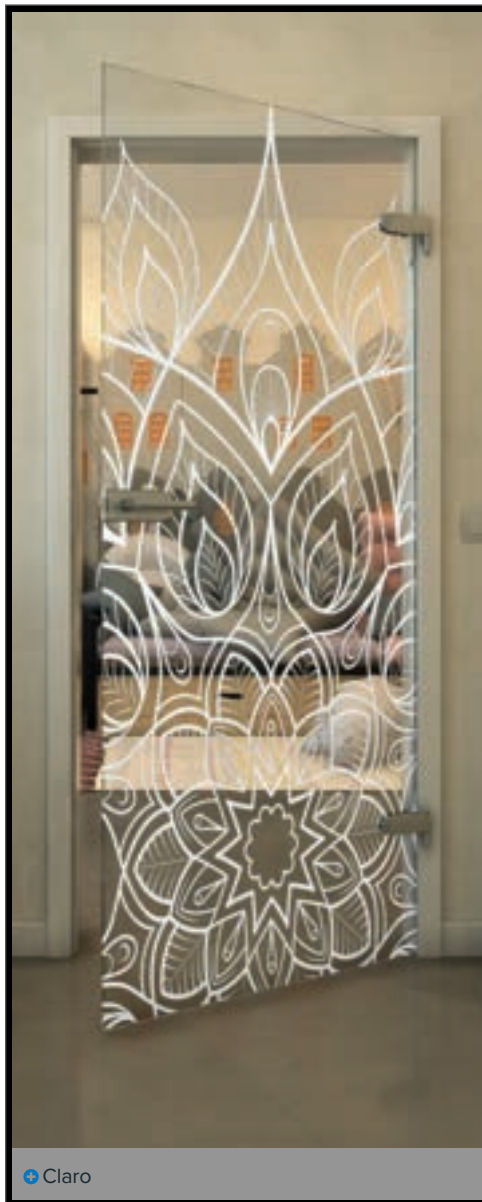

Negro

Gradiente

Blanco

Gold