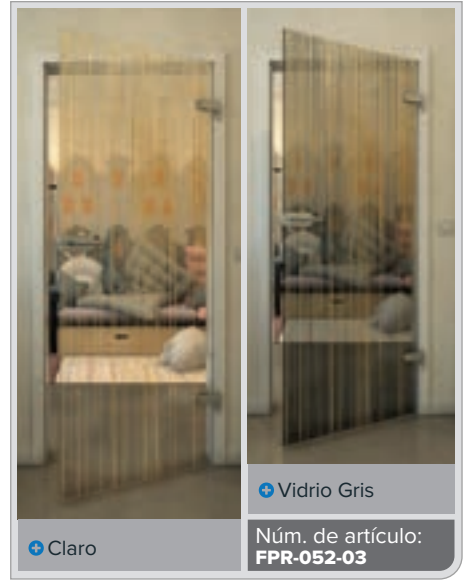

Gold

Negro

Gradiente

Blanco

Gold

Negro

Gradiente

Bianco

Gold

Negro

Gradiente

Blanco

Gold

+ Claro

+ Vidrio Gris

Núm. de artículo: **FPR-059-03**