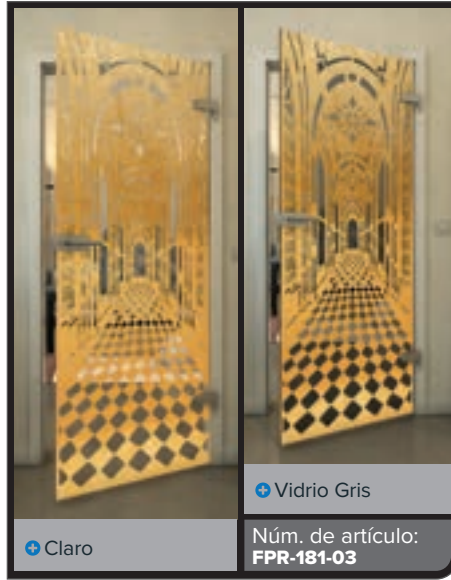

Negro

Gradiente

Blanco

Gold

Negro

Gradiente

Bianco

Gold

Negro

Gradiente

Blanco

Gold

+ Claro

+ Vidrio Gris

Núm. de artículo: **FPR-179-03**

Negro

Gradiente

Bianco

Gold

Negro

Gradiente

Blanco

Gold

+ Claro