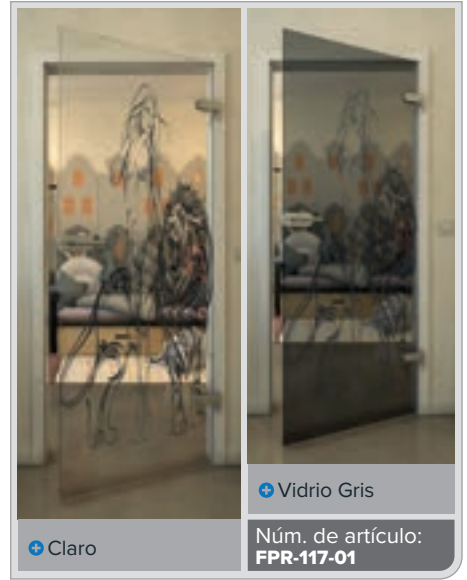

+ Claro

+ Vidrio Gris

Núm. de artículo: **FPR-114-01**

Negro

Gradiente

Bianco

Gold

Negro