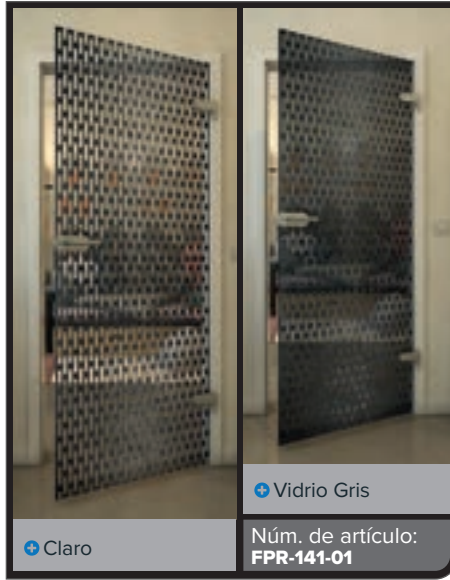

Negro

Gradiente

Blanco

Gold