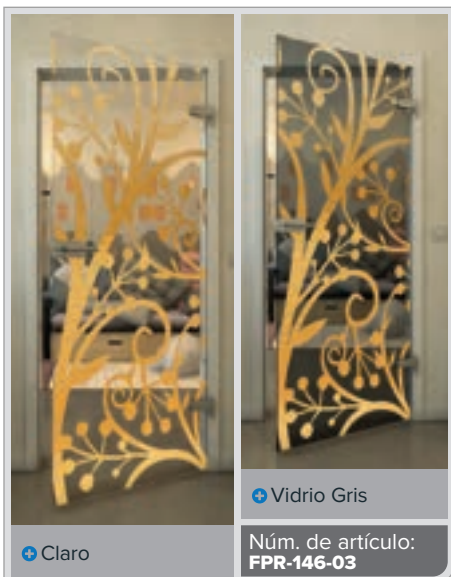

Gradiente

Bianco

Gold

Negro

Gradiente

Blanco

Gold

+ Claro

+ Vidrio Gris

Núm. de artículo: **FPR-139-03**

Negro

Gradiente

Bianco

Gold

Negro

Gradiente

Blanco

Gold

+ Claro

+ Vidrio Gris

Núm. de artículo: **FPR-149-03**

+ Claro

+ Vidrio Gris

Núm. de artículo: **FPR-150-03**