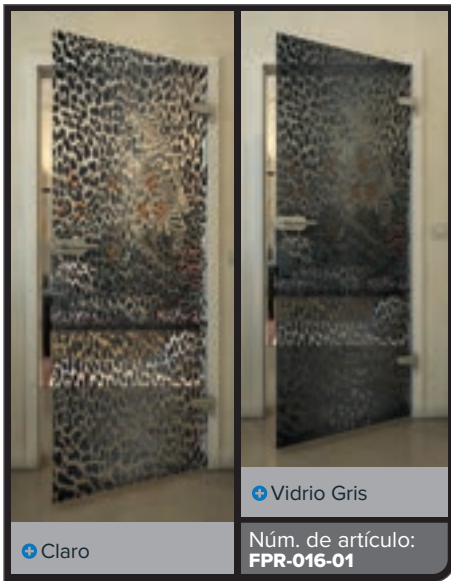

Negro – El color de la elegancia se encuentra con el diseño moderno

Nuestras puertas de vidrio en el decorado "Negro" crean acentos llamativos y aportan a cualquier habitación una atmósfera elegante y contemporánea. Con diseños de impresión digital modernos, combinan funcionalidad con estética, creando un punto focal que inspira. Descubra el equilibrio perfecto entre transparencia y diseño.

Hemos despertado tu curiosidad?

Deje que nuestro equipo profesional le asesore.

Negro

Gradiente

Blanco

Gold

+ Claro

+ Vidrio Gris