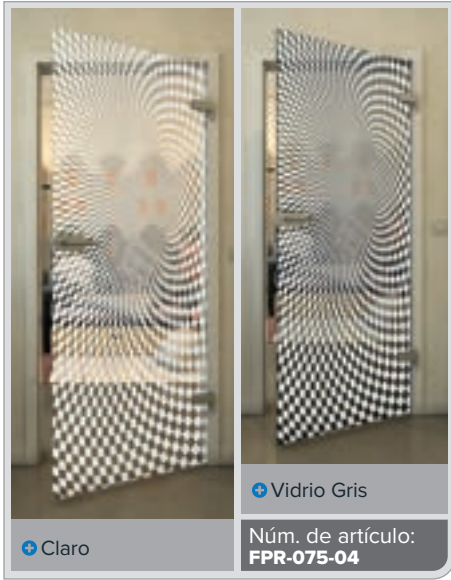

+ Claro

+ Vidrio Gris

Núm. de artículo: **FPR-074-04**

Negro

Gradiente

Blanco

Gold

Negro

Gradiente

Blanco

Gold

Negro

Gradiente

Blanco

Gold

Negro