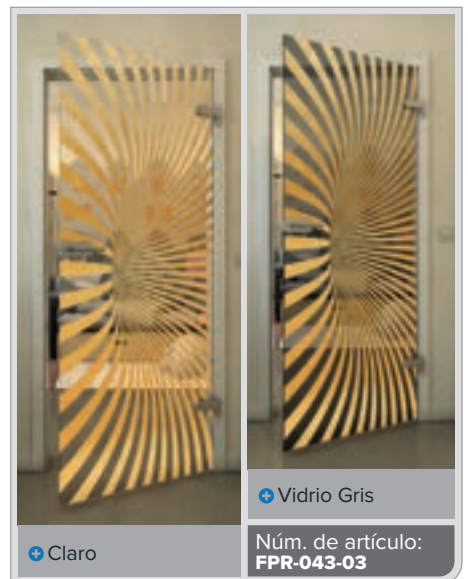

Gold

Negro

Gradiente

Blanco

Gold

Negro

Gradiente

Bianco

Gold

Negro

Gradiente

Blanco

Gold

+ Claro

+ Vidrio Gris

Núm. de artículo: **FPR-059-03**