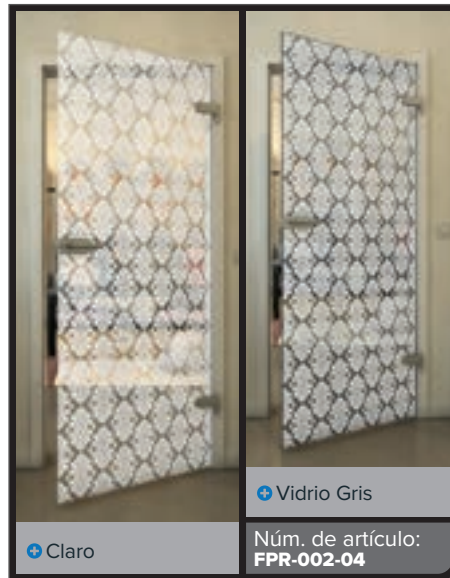

+ Vidrio Gris

+ Claro

Núm. de artículo:
FPR-002-04