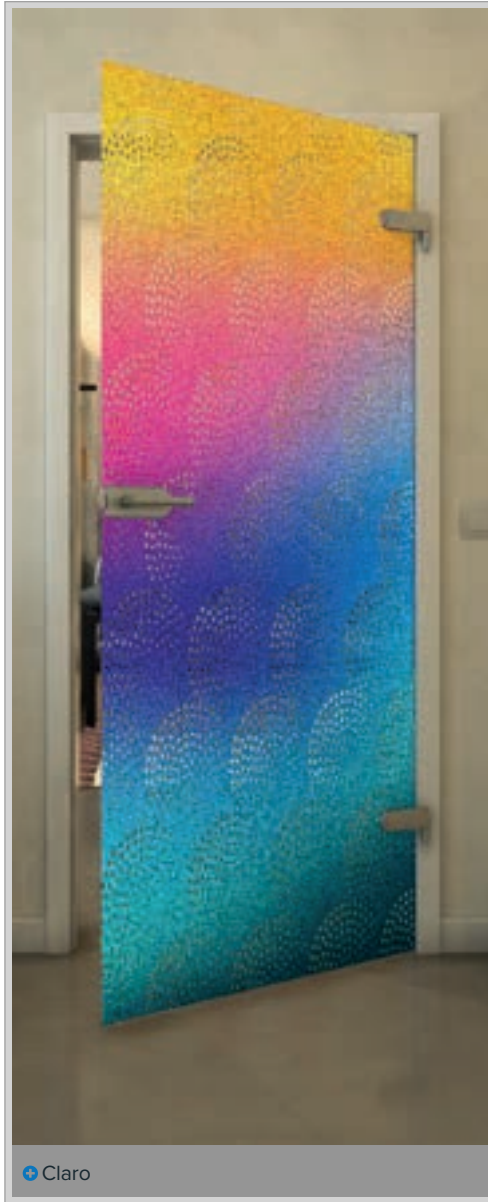

Gold

Negro

Gradiente

Blanco

Gold

+ Claro

+ Vidrio Gris

Núm. de artículo: **FPR-029-02**