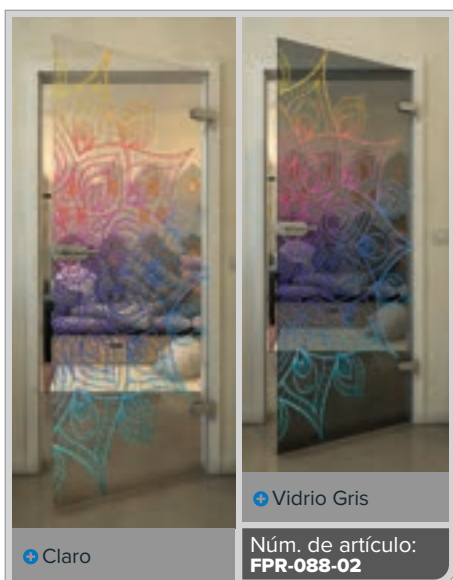

Negro

Gradiente

Blanco

Gold

Negro

Gradiente

Bianco

Gold

Negro

Gradiente

Blanco

Gold

Claro

Vidrio Gris

Núm. de artículo: **FPR-099-02**

Negro