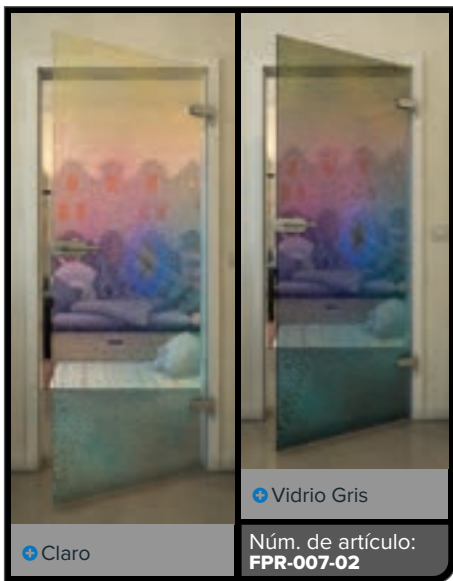

Negro

Gradiente

Bianco

Gold