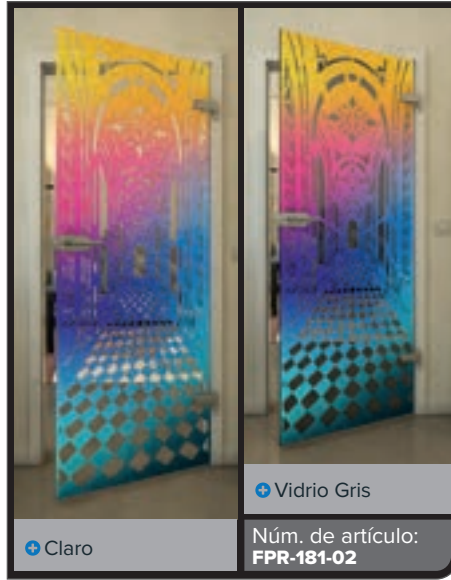

Negro

Gradiente

Bianco

Gold

Negro

Gradiente

Blanco

Gold

Claro

Vidrio Gris

Núm. de artículo: **FPR-179-02**

Negro

Gradiente

Bianco

Gold

Negro

Gradiente

Blanco

Gold

+ Claro

+ Vidrio Gris

Núm. de artículo: **FPR-189-02**

+ Claro

+ Vidrio Gris