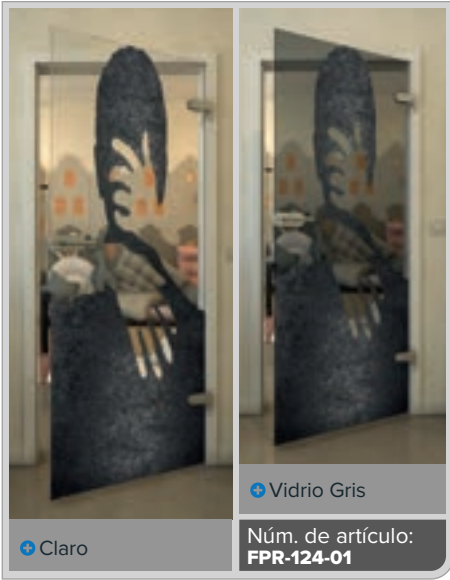

+ Claro

+ Vidrio Gris

Núm. de artículo: **FPR-114-01**

Negro

Gradiente

Bianco

Gold

Negro