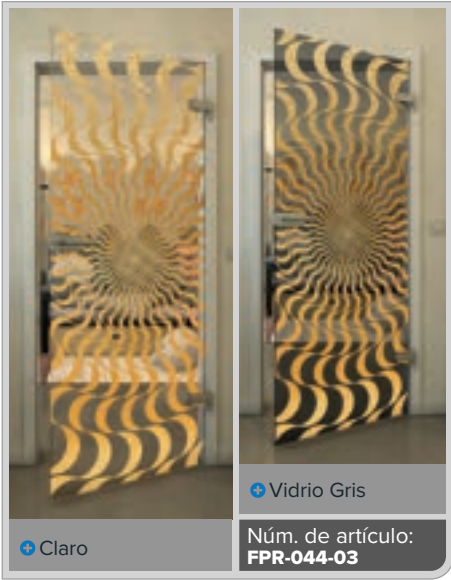

Gold

Negro

Gradiente

Blanco

Gold

Negro

Gradiente

Bianco

Gold

Negro

Gradiente

Blanco

Gold

+ Claro

+ Vidrio Gris

Núm. de artículo: **FPR-059-03**