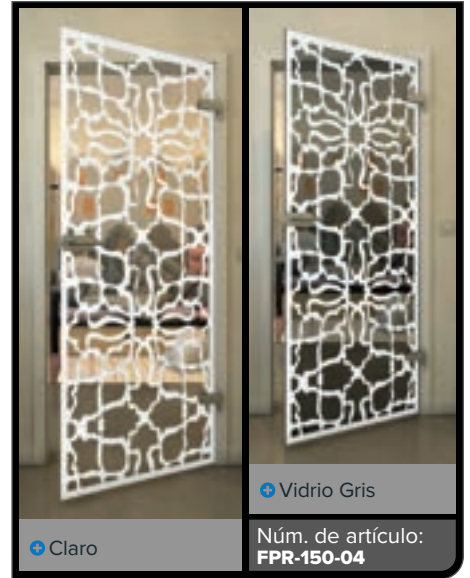

Gradiente

Blanco

Gold

+ Claro

+ Vidrio Gris

Núm. de artículo: **FPR-149-04**

+ Claro

+ Vidrio Gris