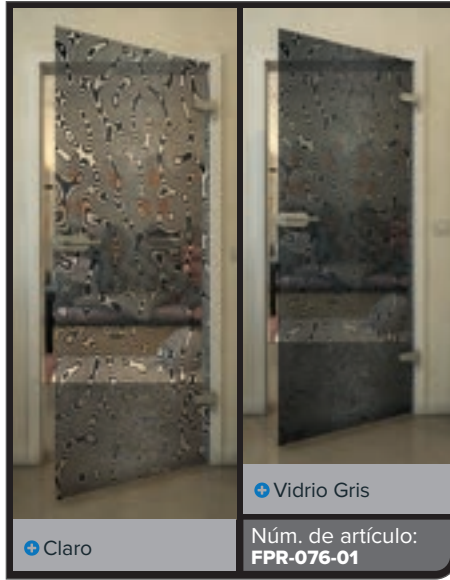

+ Vidrio Gris

Núm. de artículo: **FPR-074-01**

Negro

Gradiente

Bianco

Gold

Negro

Gradiente

Bianco

Gold

Negro

Gradiente

Blanco

Gold

+ Claro

+ Vidrio Gris