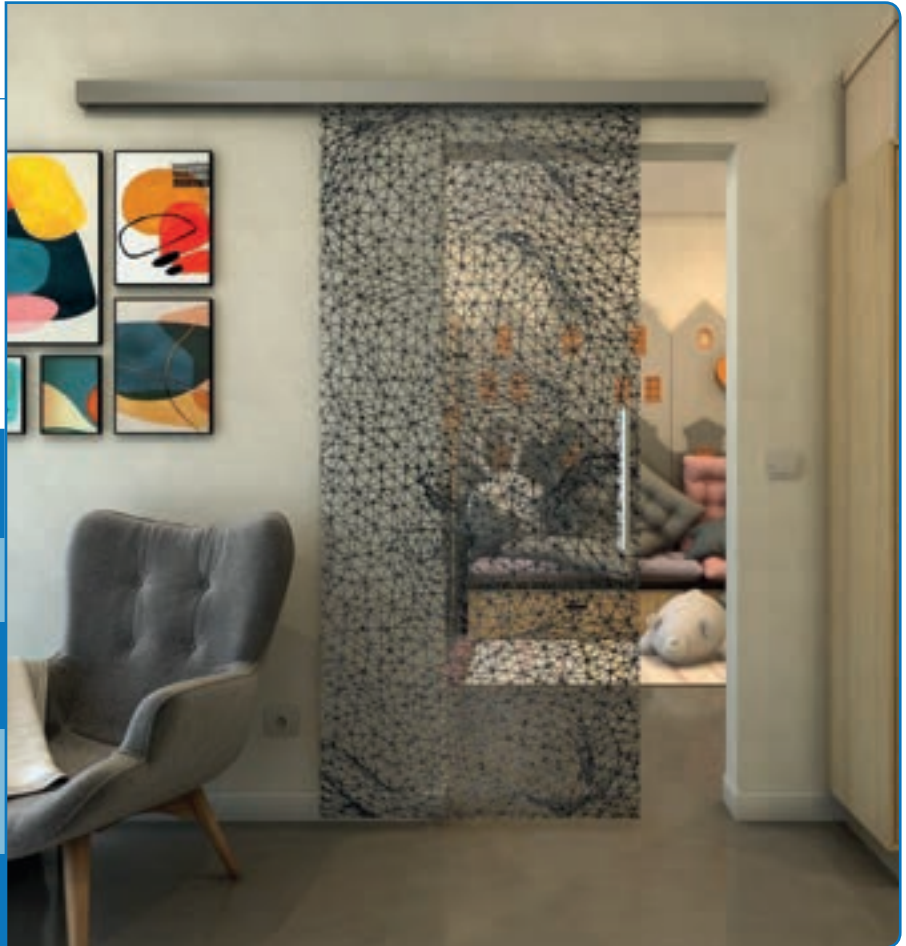

El modelo de entrada **Puerta Corredera ECO-Line** - Nuestro equipo estará encantado de asesorarle

Diseños de impresión digital para **Puerta Corredera SLIM-Line:**

Elegante, hermoso y discreto.

Nuestra puerta corredera SLIM-Line combina materiales nobles con una guía de riel discreta. Es aproximadamente la mitad de la altura de nuestra ECO-Line. Aquí también, nuestro producto base es vidrio de seguridad.

Ventajas SLIM-Line:

+ **Altura de la cubierta:**
58 mm

+ **Cierre suave:**
Doble cara

+ **Superficie:**
Acero inoxidable anodizado

+ **Características especiales:**
Altura muy baja

Selección de variantes de diseño para la **Puerta Corredera SLIM-Line:**