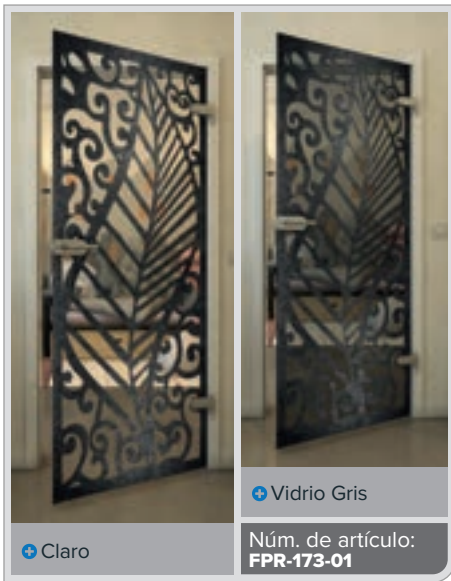

Patrones gráficos claros de líneas o superficies, motivos florales y adornos libres: todas las variantes son posibles.

Realice sus propios diseños al fabricar una puerta de madera a medida con corte de vidrio.

Blanco

Gold

Negro

Gradiente

Blanco

Gold

Negro

Gradiente

Bianco

Gold

Negro

Gradiente

Blanco

Gold

Negro

Gradiente

Bianco

Gold

Negro

Gradiente

Blanco

Gold

+ Claro

+ Vidrio Gris