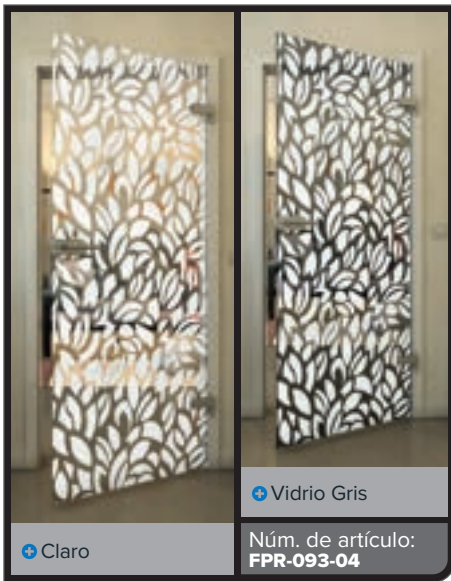

Negro

Gradiente

Blanco

Gold