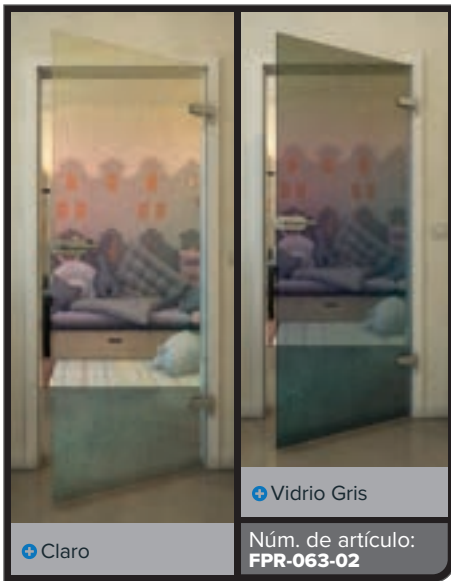

+ Vidrio Gris

Núm. de artículo: **FPR-059-02**

Negro

Gradiente

Bianco

Gold

Negro

Gradiente