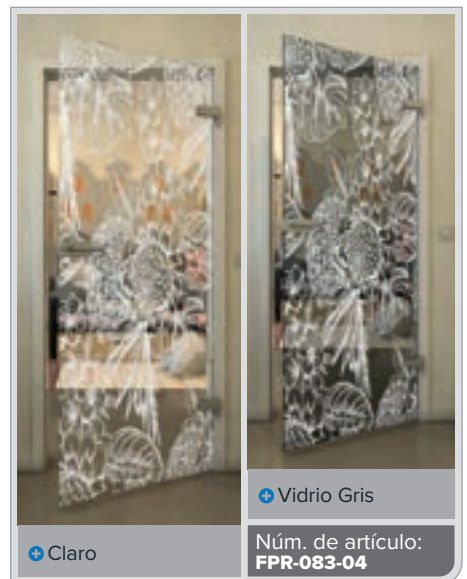

+ Claro

+ Vidrio Gris

Núm. de artículo: **FPR-074-04**

Negro

Gradiente

Blanco

Gold

Negro

Gradiente

Blanco

Gold

Negro

Gradiente

Blanco

Gold

Negro