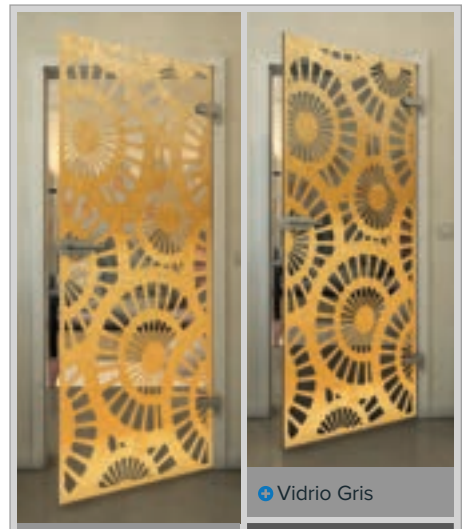

Gradiente

Bianco

Gold

Negro

Gradiente

Blanco

Gold

+ Claro

+ Vidrio Gris

Núm. de artículo: **FPR-189-03**

+ Claro

+ Vidrio Gris

Núm. de artículo: **FPR-190-03**

+ Claro

+ Vidrio Gris

Núm. de artículo: **FPR-191-03**

+ Claro

+ Vidrio Gris

Núm. de artículo: **FPR-192-03**

+ Claro

+ Vidrio Gris

Núm. de artículo: **FPR-193-03**

+ Claro

+ Vidrio Gris