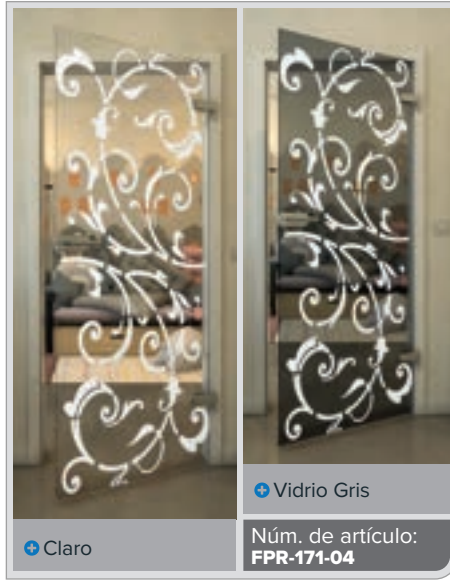

Gold

Negro

Gradiente

Blanco

Gold

Negro

Gradiente

Blanco

Gold

Negro

Gradiente

Blanco

Gold

Claro

Vidrio Gris

Núm. de artículo: **FPR-179-04**