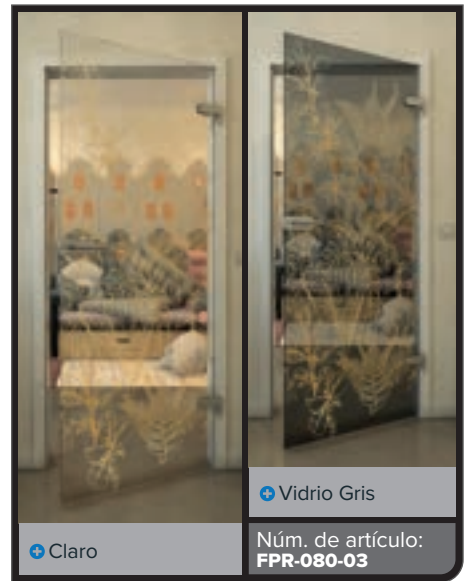

+ Vidrio Gris

Núm. de artículo: **FPR-074-03**

Negro

Gradiente

Bianco

Gold

Negro

Gradiente

Blanco

Gold

Negro

Gradiente

Bianco

Gold

Negro

Gradiente