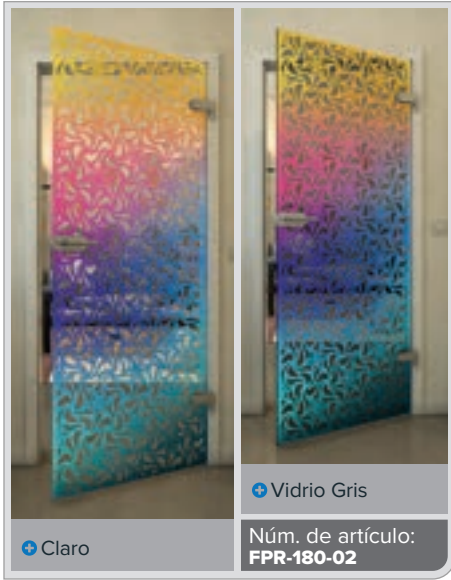

Negro

Gradiente

Bianco

Gold

Negro

Gradiente

Blanco

Gold

Claro

Vidrio Gris

Núm. de artículo: **FPR-179-02**

Negro

Gradiente

Bianco

Gold

Negro

Gradiente

Blanco

Gold

+ Claro

+ Vidrio Gris

Núm. de artículo: **FPR-189-02**

+ Claro

+ Vidrio Gris