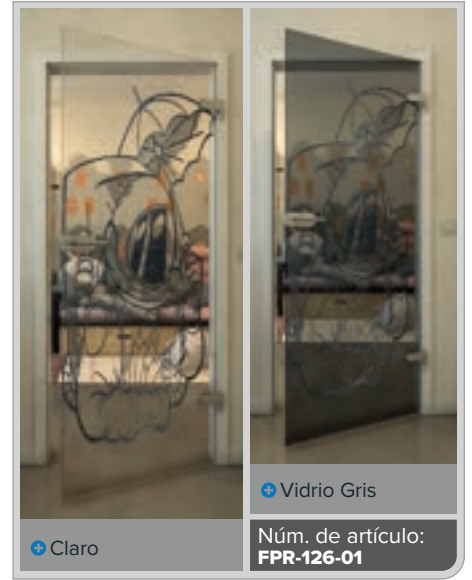

+ Claro

+ Vidrio Gris

Núm. de artículo: **FPR-114-01**

Negro

Gradiente

Bianco

Gold

Negro