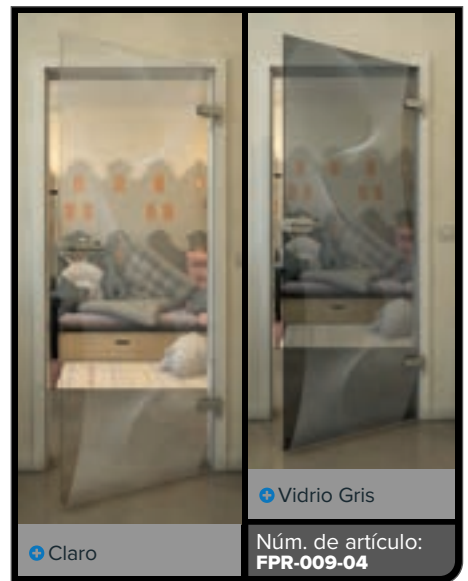

Negro

Gradiente

Blanco

Gold