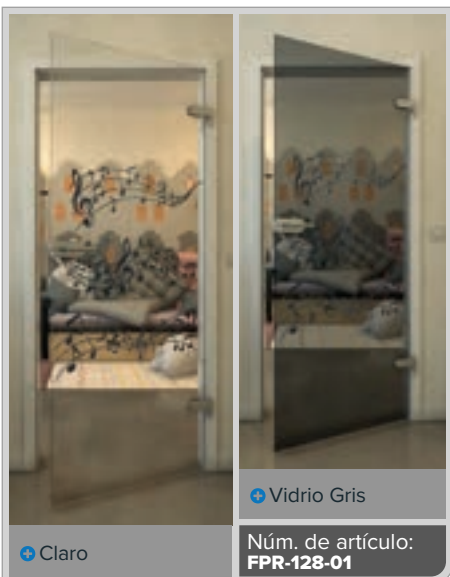

+ Claro

+ Vidrio Gris

Núm. de artículo: **FPR-114-01**

Negro

Gradiente

Bianco

Gold

Negro