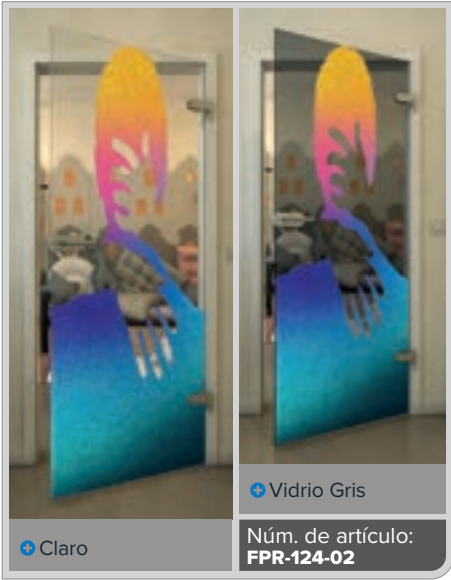

Negro

Gradiente

Bianco

Gold