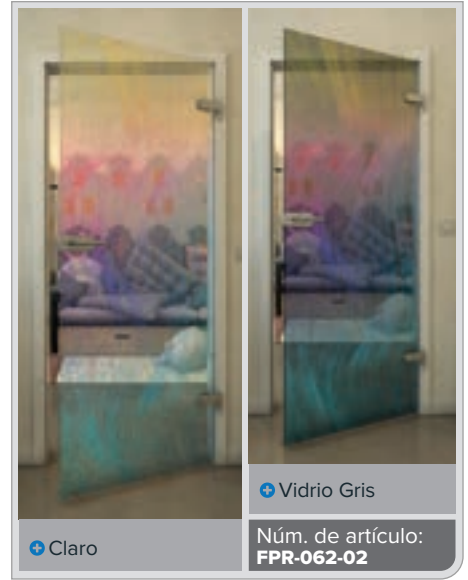

Gradiente

Bianco

Gold

Negro

Gradiente

Blanco

Gold

+ Claro

+ Vidrio Gris

Núm. de artículo: **FPR-059-02**

Negro

Gradiente

Bianco

Gold

Negro

Gradiente