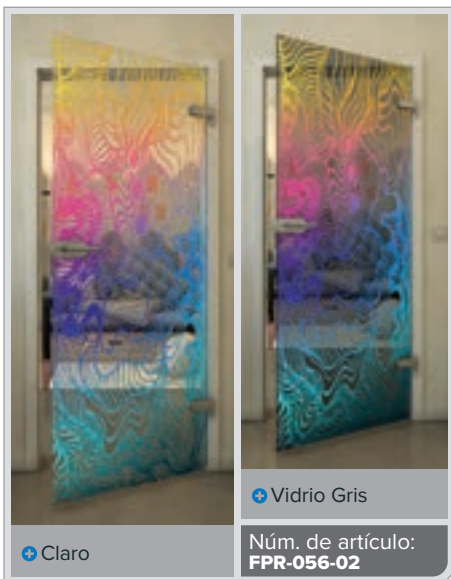

Gradiente

Bianco

Gold

Negro

Gradiente

Blanco

Gold

+ Claro

+ Vidrio Gris

Núm. de artículo: **FPR-059-02**

Negro

Gradiente

Bianco

Gold

Negro

Gradiente