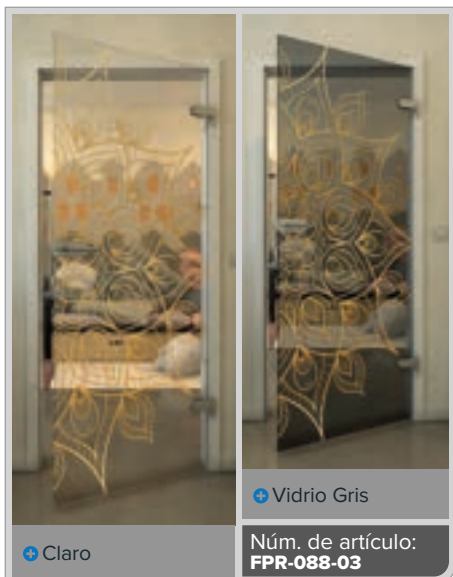

+ Vidrio Gris

Núm. de artículo: **FPR-074-03**

Negro

Gradiente

Bianco

Gold

Negro

Gradiente

Blanco

Gold

Negro

Gradiente

Bianco

Gold

Negro

Gradiente