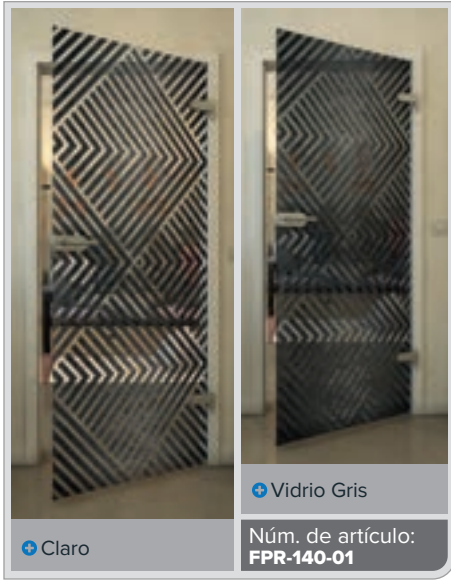

Negro

Gradiente

Blanco

Gold