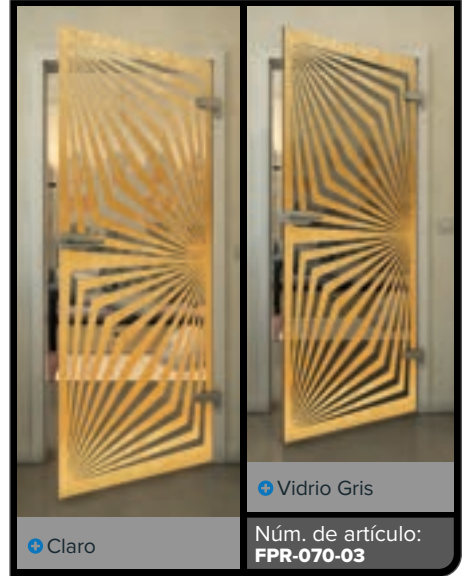

Gold

Negro

Gradiente

Blanco

Gold

+ Claro

+ Vidrio Gris

Núm. de artículo: **FPR-059-03**

Negro

Gradiente

Bianco

Gold

Negro

Gradiente

Blanco

Gold

+ Claro

+ Vidrio Gris

Núm. de artículo: **FPR-069-03**

+ Claro

+ Vidrio Gris

Núm. de artículo: **FPR-070-03**

+ Claro

+ Vidrio Gris