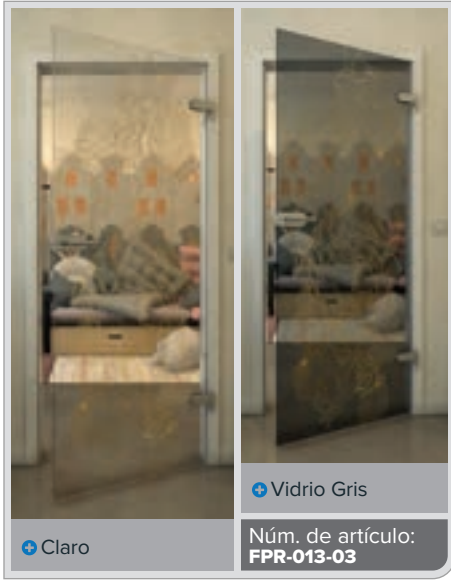

Elegancia dorada para su hogar

Aporta un toque de lujo a tus espacios con nuestras puertas de vidrio completo en el decorado "Oro". Los diseños de impresión digital modernos de esta serie combinan estética elegante con sofisticación atemporal. Los finos acentos dorados crean un ambiente cálido y elegante, convirtiendo tu puerta en un punto focal único. Perfecto para quienes buscan diseño moderno con un toque de glamour.

Hemos despertado tu curiosidad?

Deje que nuestro equipo profesional le asesore.

Negro

Gradiente

Bianco

Gold

Negro

Gradiente