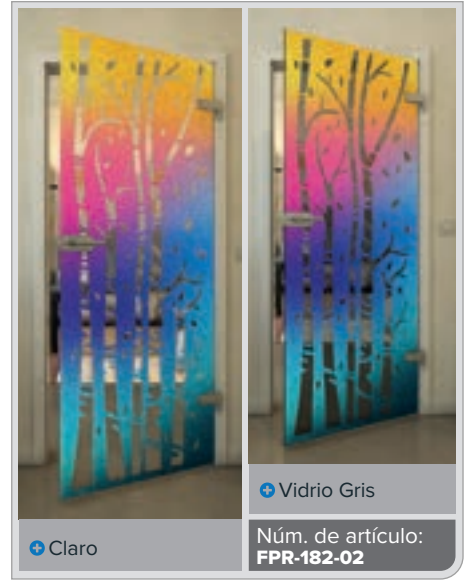

Negro

Gradiente

Bianco

Gold

Negro

Gradiente

Blanco

Gold

Claro

Vidrio Gris

Núm. de artículo: **FPR-179-02**

Negro

Gradiente

Bianco

Gold

Negro

Gradiente

Blanco

Gold

+ Claro

+ Vidrio Gris

Núm. de artículo: **FPR-189-02**

+ Claro

+ Vidrio Gris