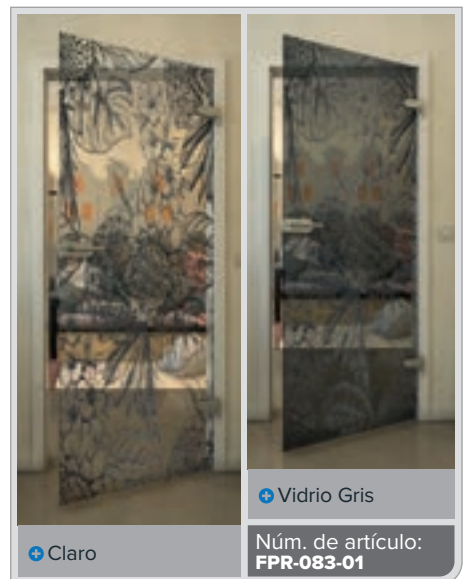

+ Vidrio Gris

Núm. de artículo: **FPR-074-01**

Negro

Gradiente

Bianco

Gold

Negro

Gradiente

Bianco

Gold

Negro

Gradiente

Blanco

Gold

+ Claro

+ Vidrio Gris