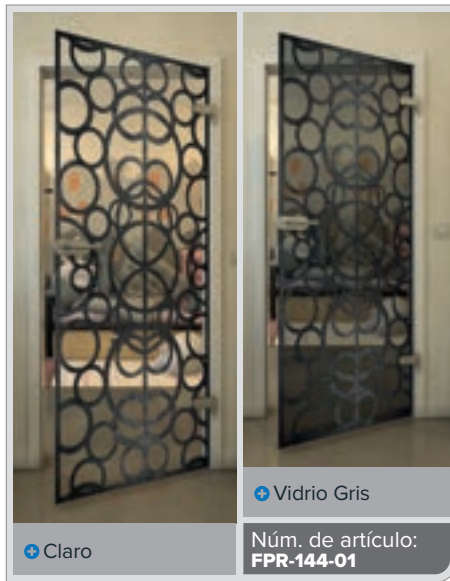

Negro

Gradiente

Blanco

Gold