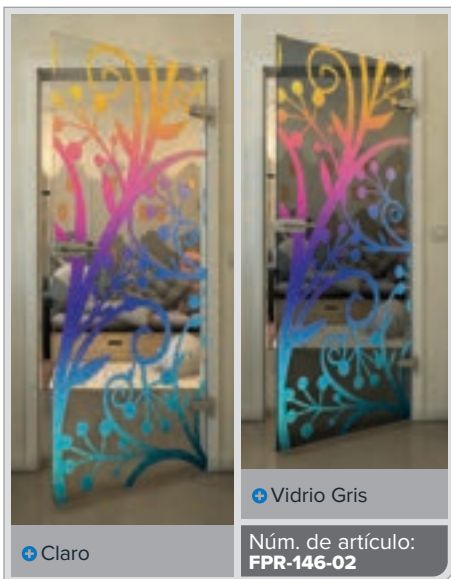

Gold

Negro

Gradiente

Bianco

Gold

Negro

Gradiente

Blanco

Gold

Claro

Vidrio Gris

Núm. de artículo: **FPR-139-02**

Negro

Gradiente

Blanco

Gold

Negro

Gradiente

Blanco

Gold

Negro

Gradiente

Blanco

Gold