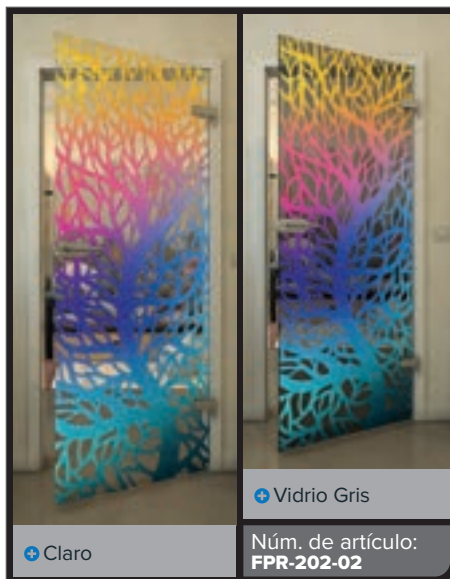

Gold

Negro

Gradiente

Blanco

Gold

Claro

Vidrio Gris

Núm. de artículo: **FPR-204-02**