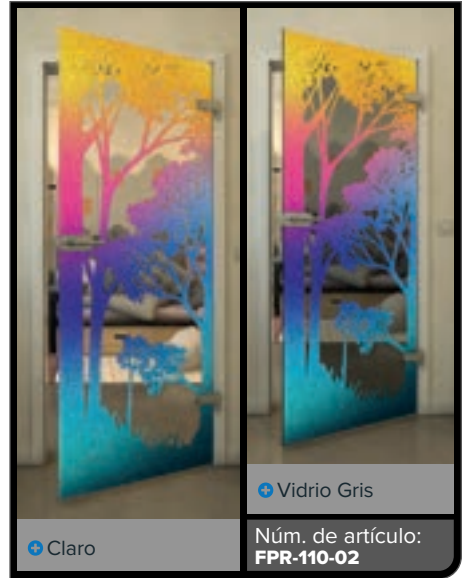

+ Claro

+ Vidrio Gris

Núm. de artículo: **FPR-110-02**