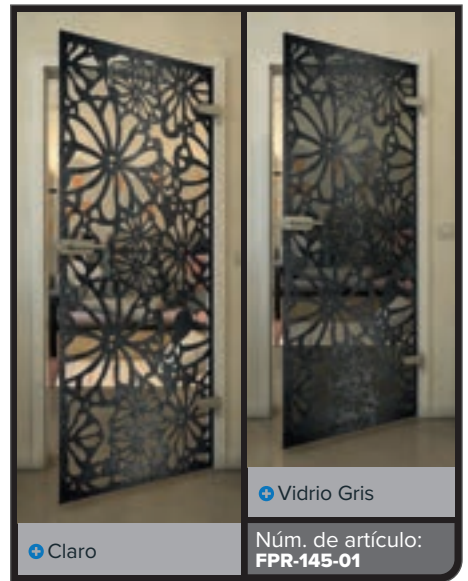

Negro

Gradiente

Blanco

Gold