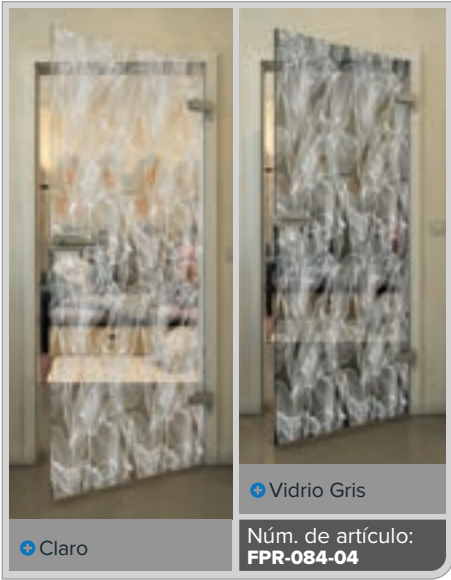

Negro

Gradiente

Blanco

Gold