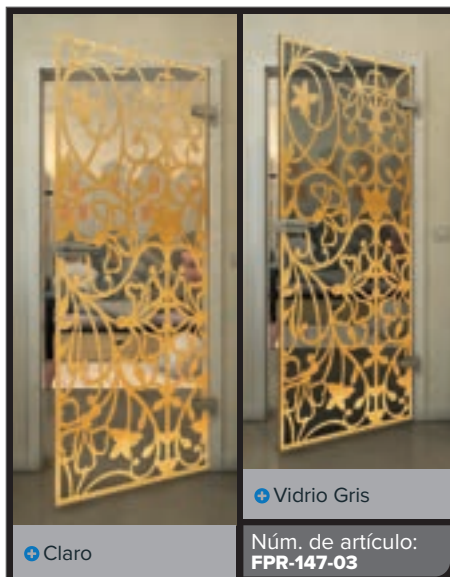

Gradiente

Bianco

Gold

Negro

Gradiente

Blanco

Gold

Negro

Gradiente

Bianco

Gold

Negro

Gradiente

Blanco

Gold

+ Claro

+ Vidrio Gris

Núm. de artículo: **FPR-139-03**

Negro

Gradiente

Bianco

Gold

Negro

Gradiente

Blanco

Gold

+ Claro

+ Vidrio Gris

Núm. de artículo: **FPR-149-03**

+ Claro

+ Vidrio Gris

Núm. de artículo: **FPR-150-03**