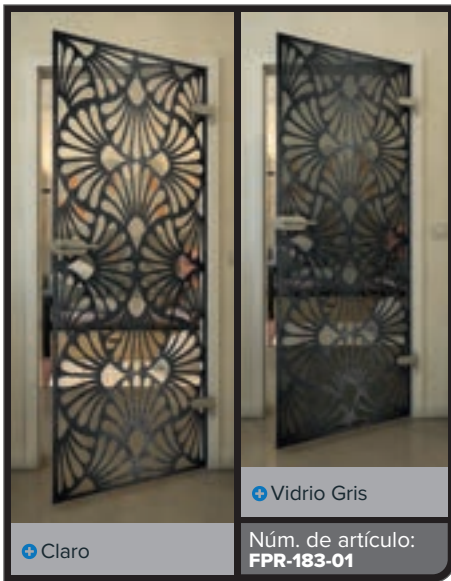

Patrones gráficos claros de líneas o superficies, motivos florales y adornos libres: todas las variantes son posibles.

Realice sus propios diseños al fabricar una puerta de madera a medida con corte de vidrio.

Núm. de artículo: **FPR-179-01**

Negro

Gradiente

Bianco

Gold

Negro

Gradiente

Blanco