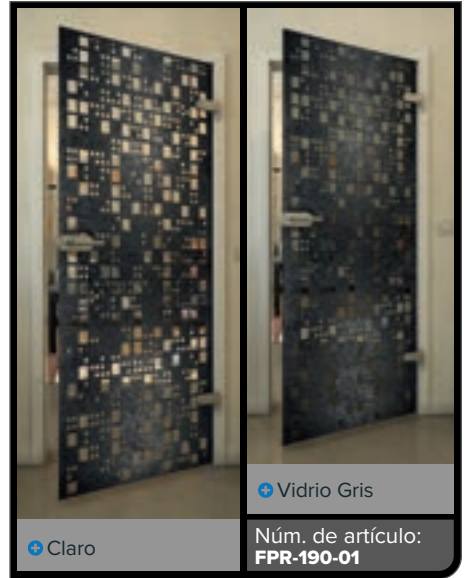

Gold

+ Claro

+ Vidrio Gris

Núm. de artículo: **FPR-189-01**

+ Claro

+ Vidrio Gris

Núm. de artículo: **FPR-190-01**

+ Claro