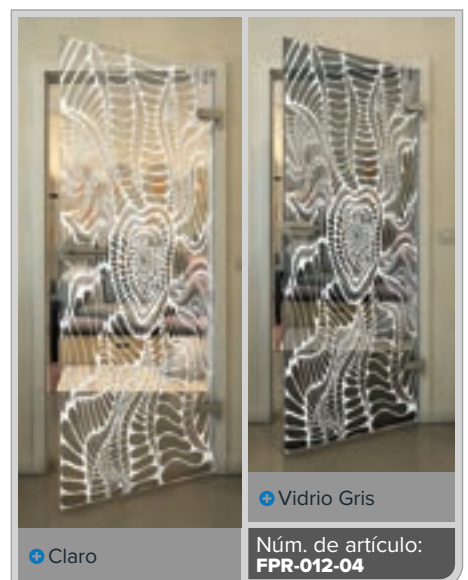

Negro

Gradiente

Blanco

Gold