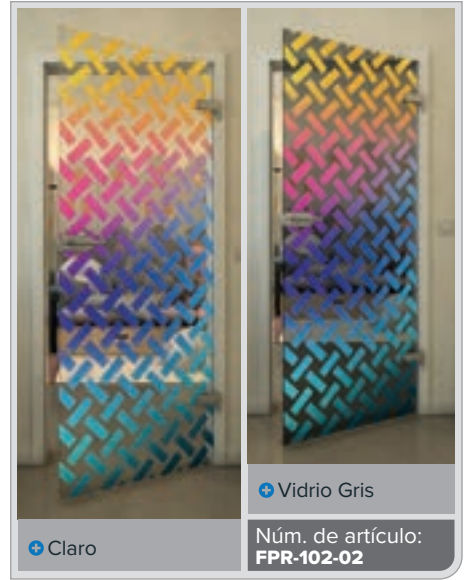

Negro

Gradiente

Blanco

Gold

Claro

Vidrio Gris

Núm. de artículo: **FPR-099-02**

Negro

Gradiente

Bianco

Gold

Negro

Gradiente

Blanco

Gold

+ Claro