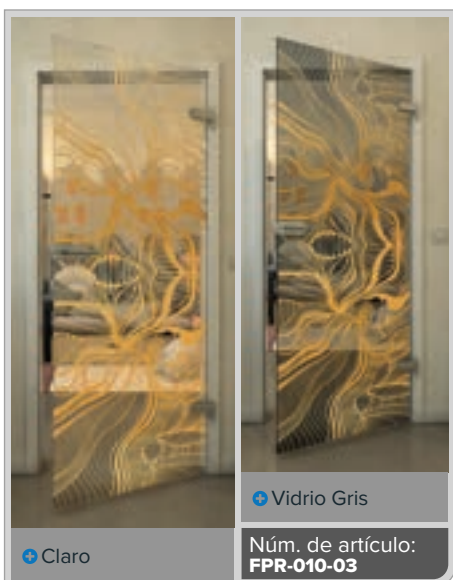

Negro

Gradiente

Bianco

Gold