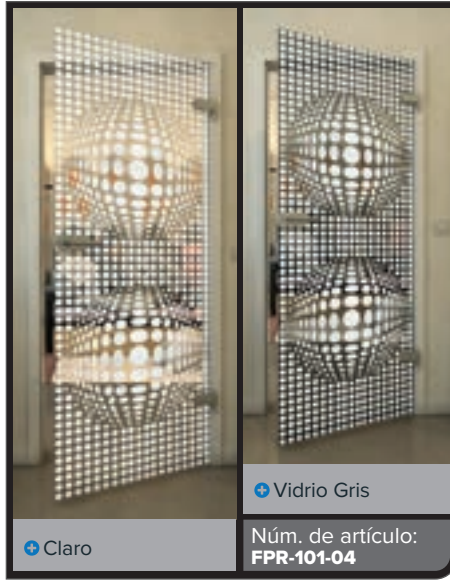

Gradiente

Blanco

Gold

+ Claro

+ Vidrio Gris

Núm. de artículo: **FPR-099-04**

Negro

Gradiente

Blanco

Gold

Negro

Gradiente

Blanco

Gold

+ Claro

+ Vidrio Gris