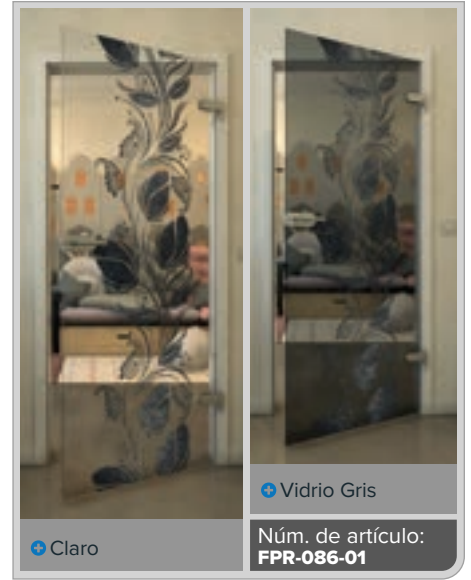

+ Vidrio Gris

Núm. de artículo: **FPR-074-01**

Negro

Gradiente

Bianco

Gold

Negro

Gradiente

Bianco

Gold

Negro

Gradiente

Blanco

Gold

+ Claro

+ Vidrio Gris