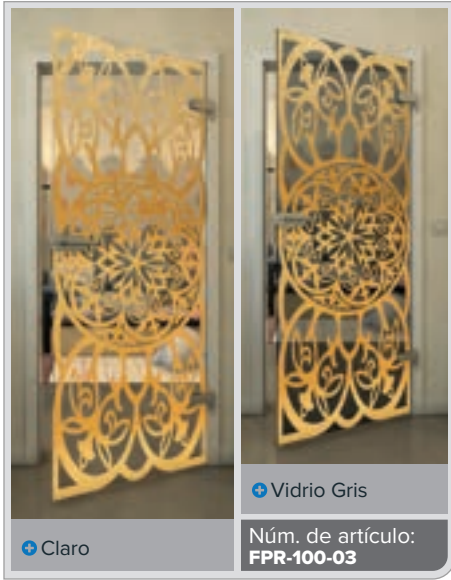

Blanco

Gold

Negro

Gradiente

Bianco

Gold

Negro

Gradiente

Blanco

Gold

+ Claro

+ Vidrio Gris

Núm. de artículo: **FPR-099-03**

Negro

Gradiente

Bianco

Gold

Negro

Gradiente

Blanco

Gold

+ Claro

+ Vidrio Gris

Núm. de artículo: **FPR-109-03**