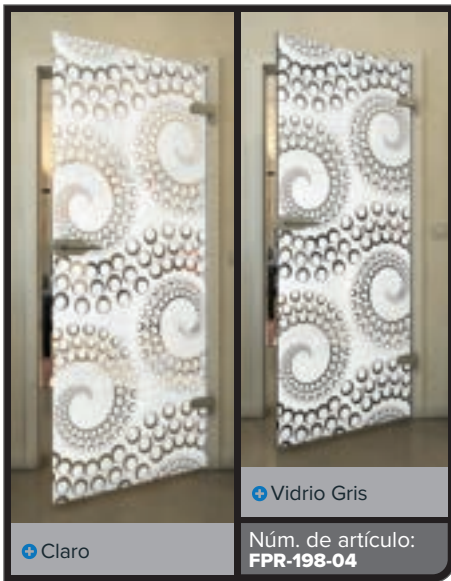

+ Vidrio Gris

Núm. de artículo: **FPR-194-04**

Negro

Gradiente

Blanco

Gold

Negro

Gradiente