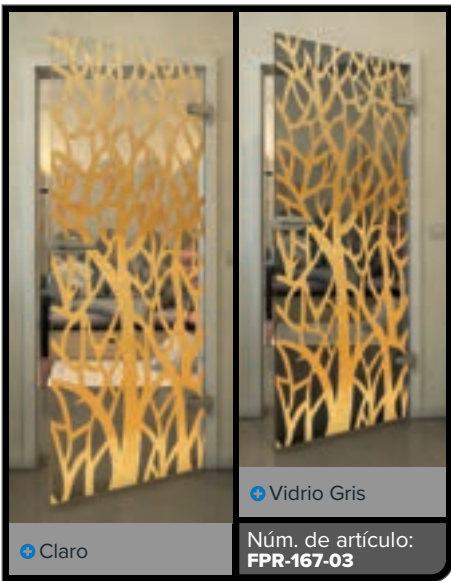

Negro

Gradiente

Blanco

Gold

Negro

Gradiente

Bianco

Gold

Negro

Gradiente

Blanco

Gold

+ Claro

+ Vidrio Gris

Núm. de artículo: **FPR-179-03**

Negro