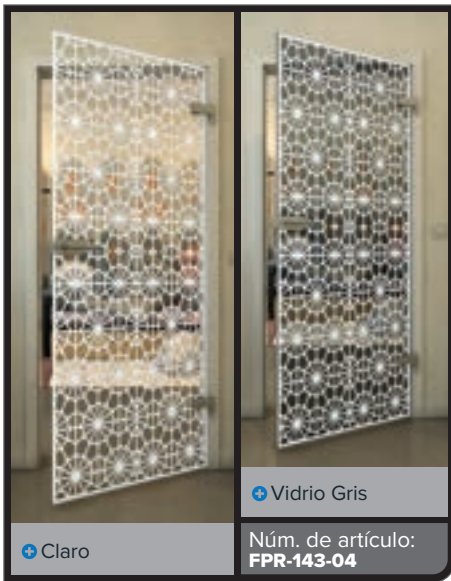

Negro

Gradiente

Blanco

Gold