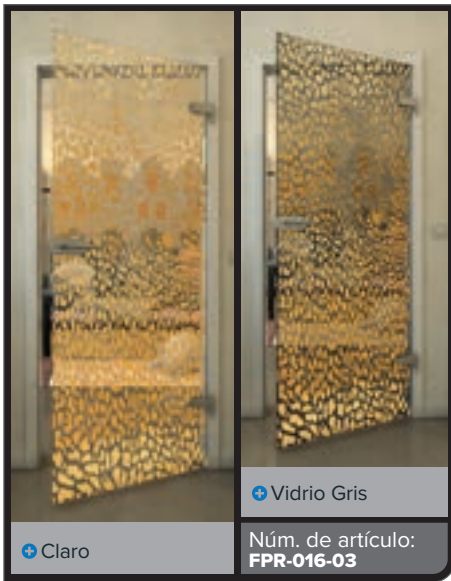

Elegancia dorada para su hogar

Aporta un toque de lujo a tus espacios con nuestras puertas de vidrio completo en el decorado "Oro". Los diseños de impresión digital modernos de esta serie combinan estética elegante con sofisticación atemporal. Los finos acentos dorados crean un ambiente cálido y elegante, convirtiendo tu puerta en un punto focal único. Perfecto para quienes buscan diseño moderno con un toque de glamour.

Hemos despertado tu curiosidad?

Deje que nuestro equipo profesional le asesore.

Negro

Gradiente

Bianco

Gold

Negro

Gradiente

Blanco

Gold

+ Claro

+ Vidrio Gris

Núm. de artículo: **FPR-019**

Negro

Gradiente

Bianco

Gold

Negro

Gradiente

Blanco

Gold

Negro

Gradiente

Bianco