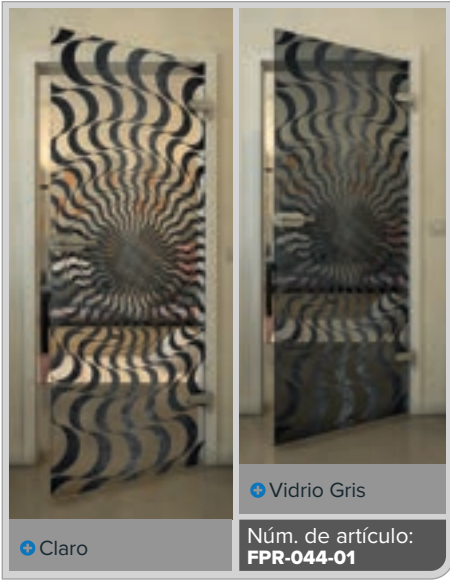

Gold

Negro

Gradiente

Blanco

Gold

+ Claro

+ Vidrio Gris

Núm. de artículo: **FPR-059-01**