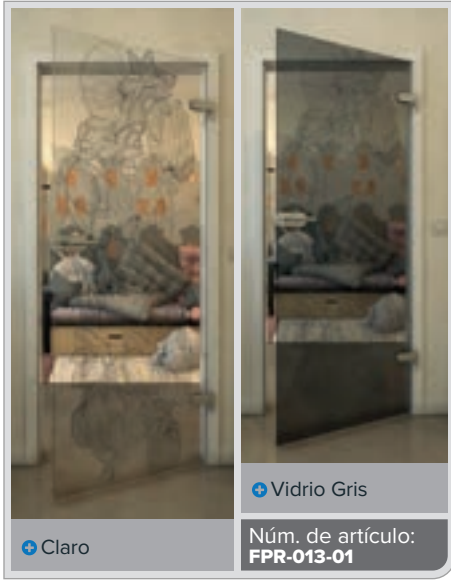

Negro

Gradiente

Blanco

Gold