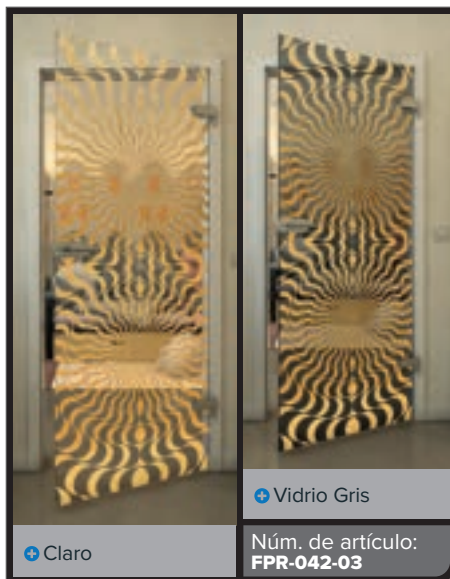

Gold

Negro

Gradiente

Blanco

Gold

Negro

Gradiente

Bianco

Gold

Negro

Gradiente

Blanco

Gold

+ Claro

+ Vidrio Gris

Núm. de artículo: **FPR-059-03**