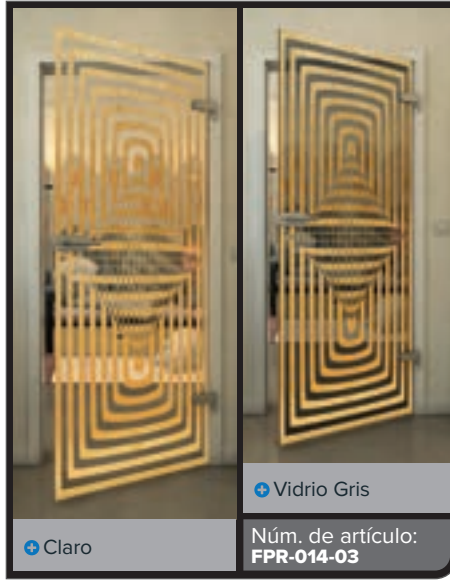

Elegancia dorada para su hogar

Aporta un toque de lujo a tus espacios con nuestras puertas de vidrio completo en el decorado "Oro". Los diseños de impresión digital modernos de esta serie combinan estética elegante con sofisticación atemporal. Los finos acentos dorados crean un ambiente cálido y elegante, convirtiendo tu puerta en un punto focal único. Perfecto para quienes buscan diseño moderno con un toque de glamour.

Hemos despertado tu curiosidad?

Deje que nuestro equipo profesional le asesore.

Negro

Gradiente

Bianco

Gold

Negro

Gradiente

Blanco

Gold

+ Claro

+ Vidrio Gris

Núm. de artículo: **FPR-019**

Negro

Gradiente

Bianco

Gold

Negro

Gradiente

Blanco

Gold

Negro

Gradiente

Bianco