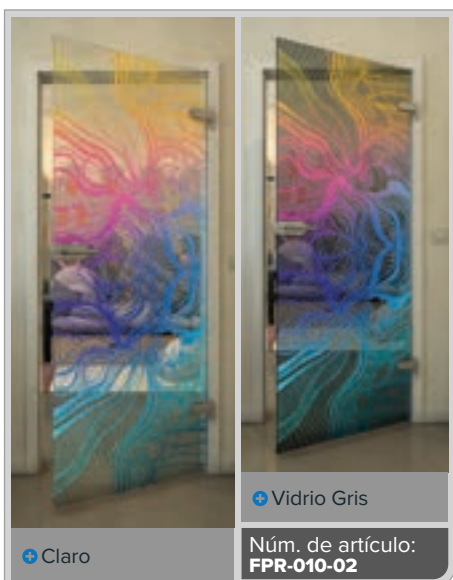

Negro

Gradiente

Bianco

Gold