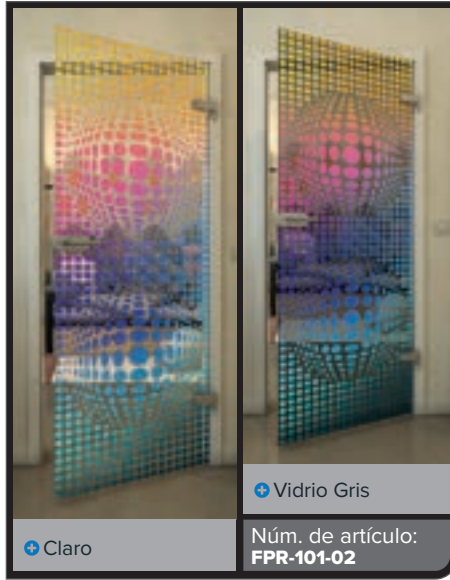

Negro

Gradiente

Blanco

Gold

Claro

Vidrio Gris

Núm. de artículo: **FPR-099-02**

Negro

Gradiente

Bianco

Gold

Negro

Gradiente

Blanco

Gold

+ Claro