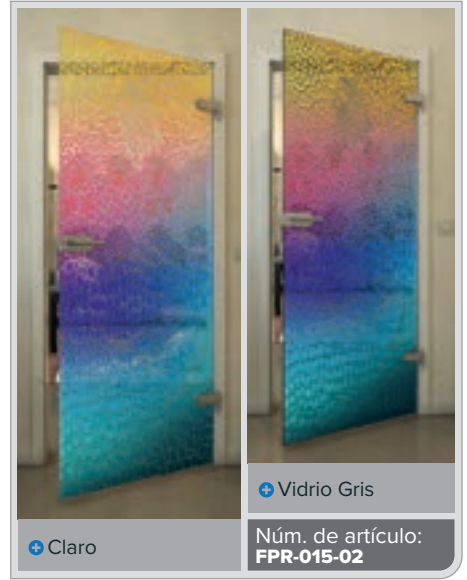

Hemos despertado tu curiosidad?

Deje que nuestro equipo profesional le asesore.

Negro

Gradiente

Bianco

Gold

Negro

Gradiente

Blanco

Gold

+ Claro

+ Vidrio Gris

Núm. de artículo: **FPR-019-02**

Negro

Gradiente

Blanco