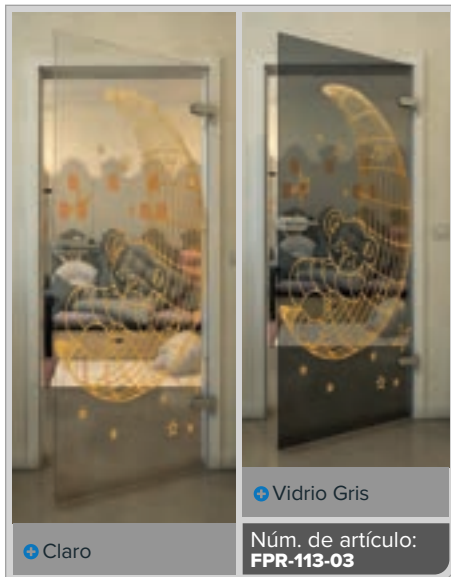

Gold

Negro

Gradiente

Blanco

Gold

+ Claro

+ Vidrio Gris

Núm. de artículo: **FPR-109-03**

+ Claro

+ Vidrio Gris

Núm. de artículo: **FPR-110-03**

+ Claro

+ Vidrio Gris

Núm. de artículo: **FPR-111-03**

+ Claro

+ Vidrio Gris

Núm. de artículo: **FPR-112-03**

+ Claro

+ Vidrio Gris

Núm. de artículo: **FPR-113-03**

+ Claro

+ Vidrio Gris

Núm. de artículo: **FPR-114-03**

Negro