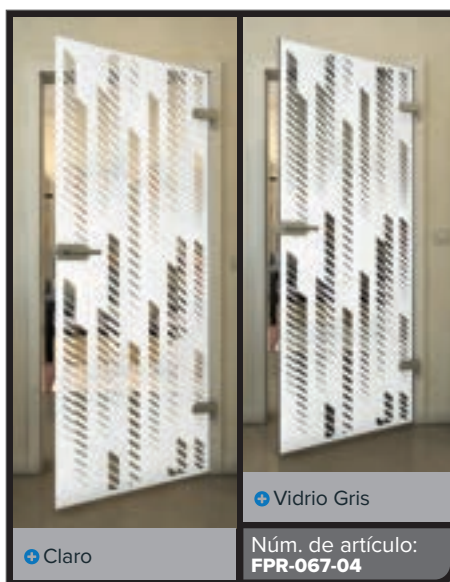

Núm. de artículo: **FPR-059-04**

Negro

Gradiente

Blanco

Gold

Negro

Gradiente

Blanco