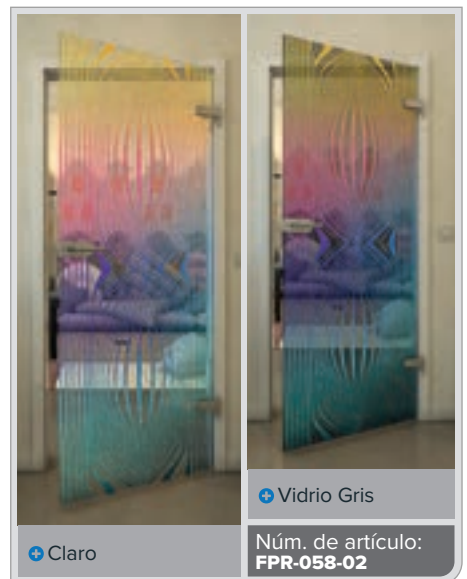

Gradiente

Bianco

Gold

Negro

Gradiente

Blanco

Gold

+ Claro

+ Vidrio Gris

Núm. de artículo: **FPR-059-02**

Negro

Gradiente

Bianco

Gold

Negro

Gradiente