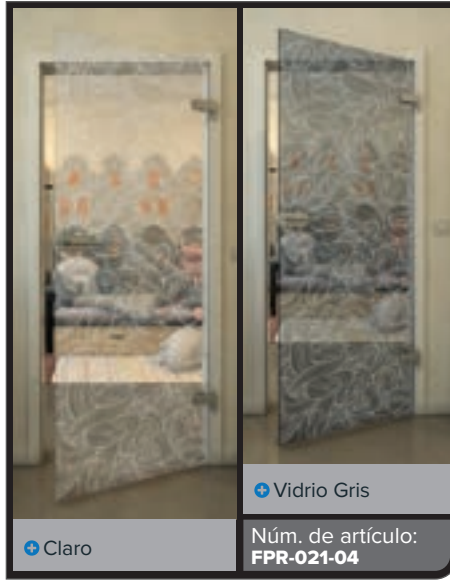

Negro

Gradiente

Blanco

Gold