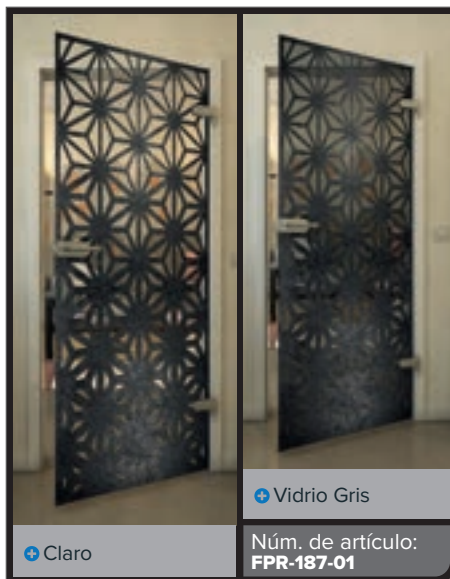

Núm. de artículo: **FPR-179-01**

Negro

Gradiente

Bianco

Gold

Negro

Gradiente

Blanco