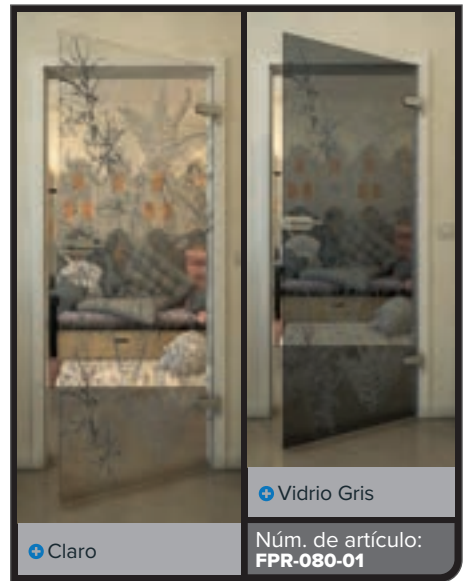

+ Vidrio Gris

Núm. de artículo: **FPR-074-01**

Negro

Gradiente

Bianco

Gold

Negro

Gradiente