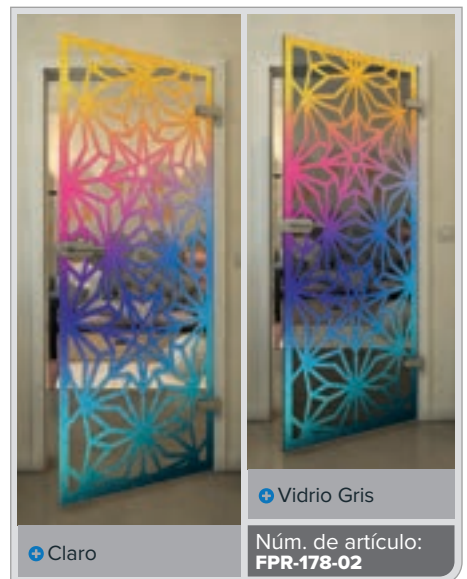

Negro

Gradiente

Bianco

Gold

Negro

Gradiente

Blanco

Gold

Claro

Vidrio Gris

Núm. de artículo: **FPR-179-02**

Negro

Gradiente

Bianco

Gold

Negro