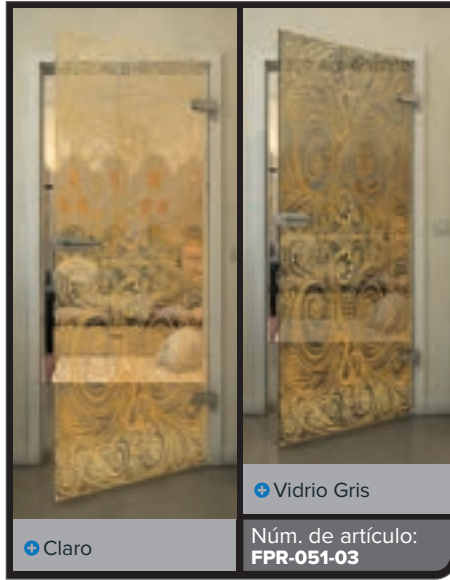

Gold

Negro

Gradiente

Blanco

Gold

Negro

Gradiente

Bianco

Gold

Negro

Gradiente

Blanco

Gold

+ Claro

+ Vidrio Gris

Núm. de artículo: **FPR-059-03**