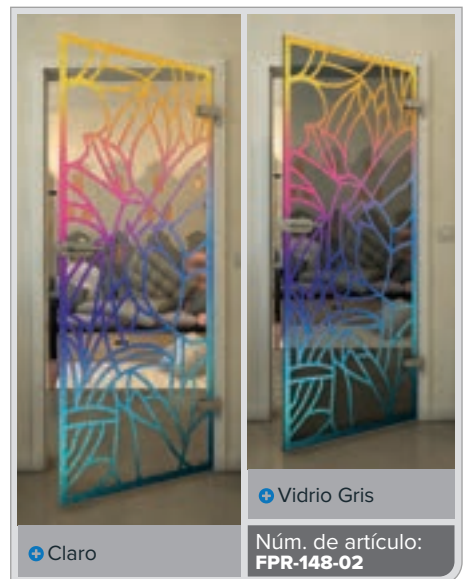

Negro

Gradiente

Blanco

Gold