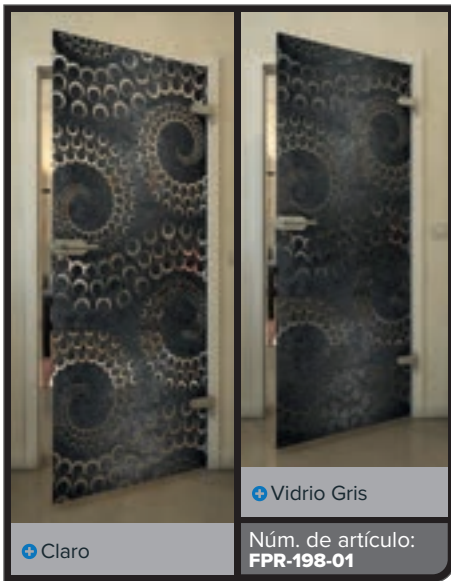

Negro

Gradiente

Blanco

Gold