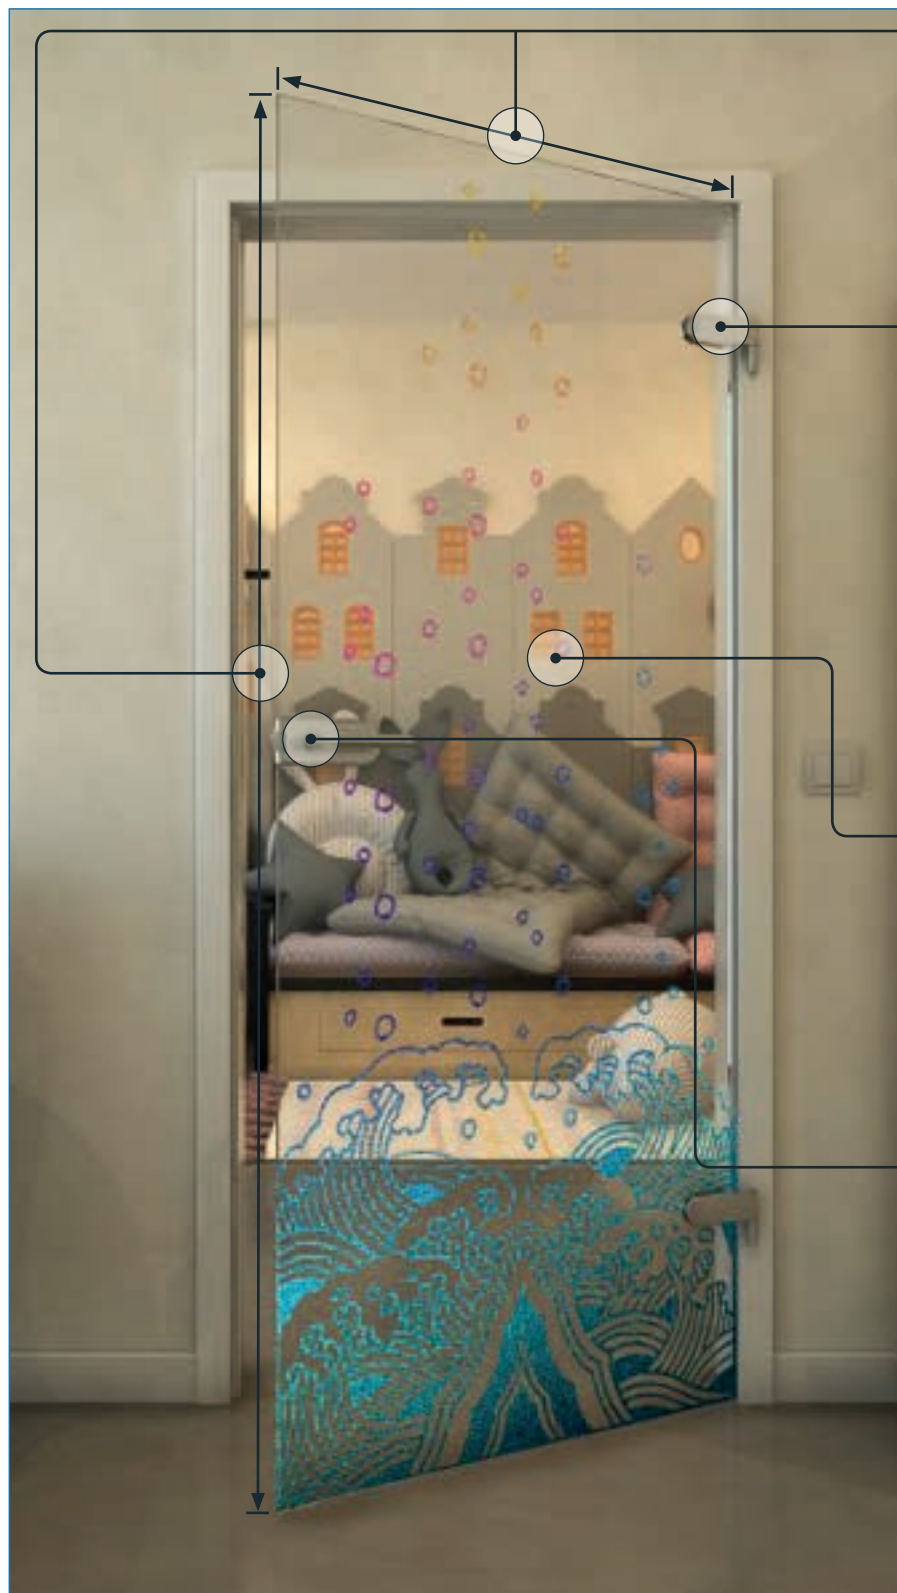

Diseños de impresión digital para Puertas de Vidrio:

Su Medida:

Ya sea medida estándar o tamaños especiales, para nosotros no es ningún problema. Con nosotros, obtendrá ambos.

Elija Sus Bisagras:

En la ilustración, puede ver una pequeña selección de nuestro surtido de bisagras. Muchas más bisagras se encuentran en un catálogo separado.