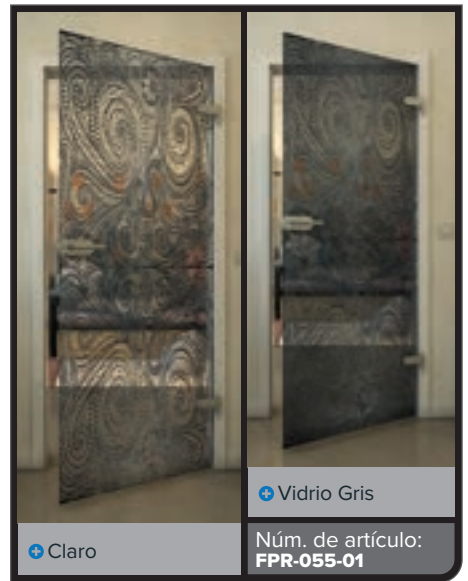

Gold

Negro

Gradiente

Blanco

Gold

+ Claro

+ Vidrio Gris

Núm. de artículo: **FPR-059-01**