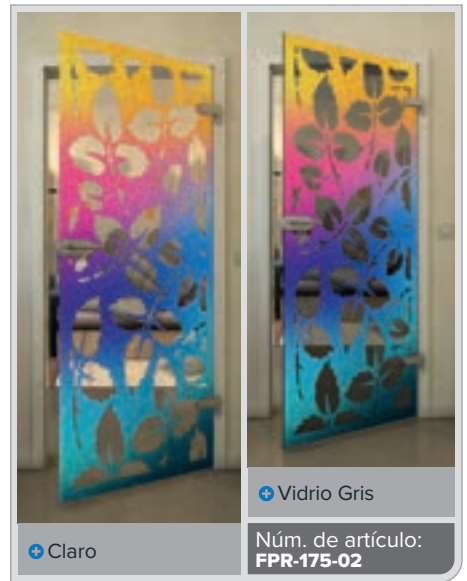

Negro

Gradiente

Blanco

Gold

Negro

Gradiente

Blanco

Gold

Negro

Gradiente

Bianco

Gold

Negro

Gradiente

Blanco

Gold

Claro

Vidrio Gris

Núm. de artículo: **FPR-179-02**

Negro

Gradiente

Bianco

Gold

Negro

Gradiente

Blanco

Gold

+ Claro

+ Vidrio Gris

Núm. de artículo: **FPR-189-02**

+ Claro

+ Vidrio Gris