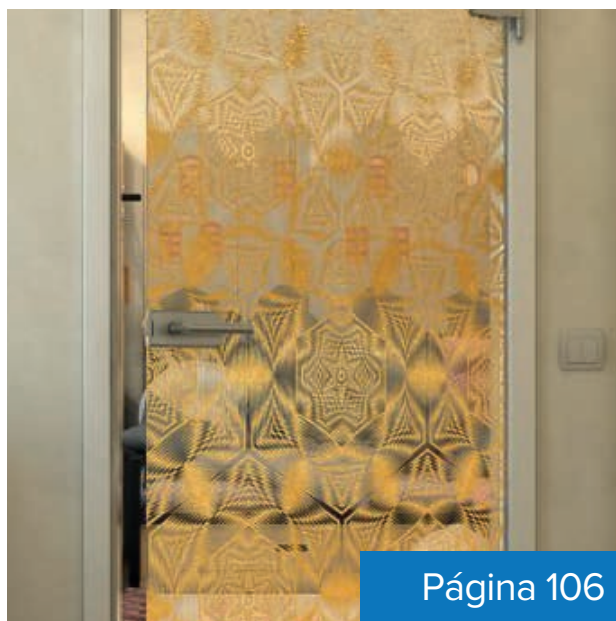

El índice

Descubra nuestras puertas de vidrio completo y correderas únicas, realizadas con diseños especiales mediante impresión digital UV. Estas puertas combinan estilo encantador con elegancia moderna, dejando pasar una luz suave mientras mejoran visualmente el espacio.

Negro

Gradiente

Blanco

Gold