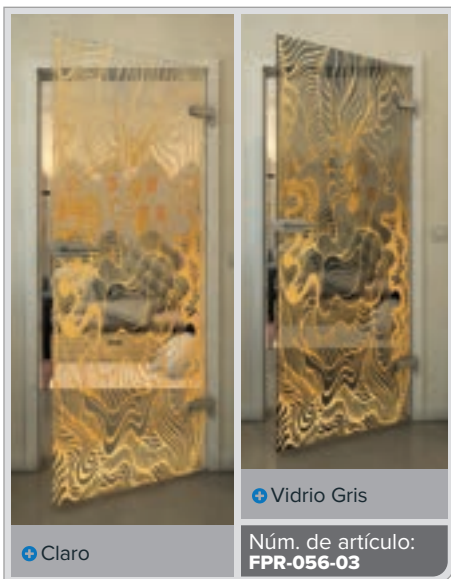

Gold

Negro

Gradiente

Blanco

Gold

Negro

Gradiente

Bianco

Gold

Negro

Gradiente

Blanco

Gold

+ Claro

+ Vidrio Gris

Núm. de artículo: **FPR-059-03**

Negro

Gradiente

Bianco

Gold

Negro

Gradiente

Blanco

Gold