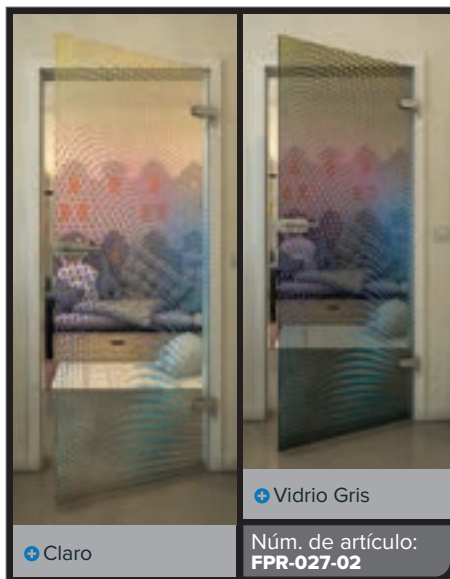

Gold

Negro

Gradiente

Blanco

Gold

+ Claro

+ Vidrio Gris

Núm. de artículo: **FPR-029-02**