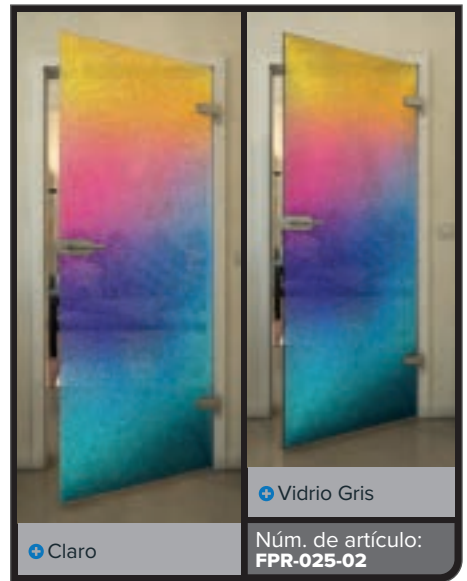

Blanco

Gold

+ Claro

+ Vidrio Gris

Núm. de artículo: **FPR-019-02**

Negro

Gradiente

Blanco

Gold

Negro

Gradiente

Blanco

Gold

+ Claro

+ Vidrio Gris

Núm. de artículo: **FPR-029-02**