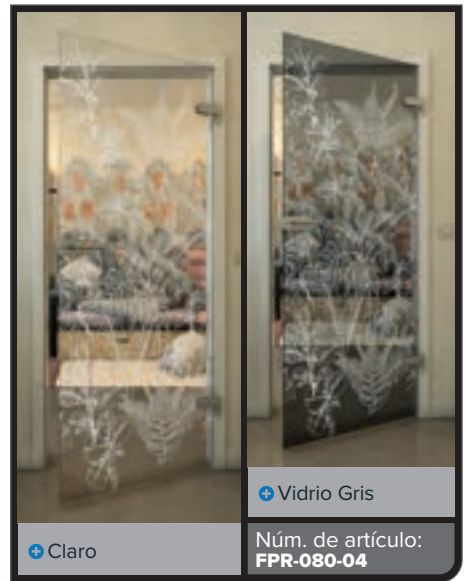

+ Claro

+ Vidrio Gris

Núm. de artículo: **FPR-074-04**

Negro

Gradiente

Blanco

Gold

Negro

Gradiente

Blanco

Gold

Negro

Gradiente

Blanco

Gold

Negro