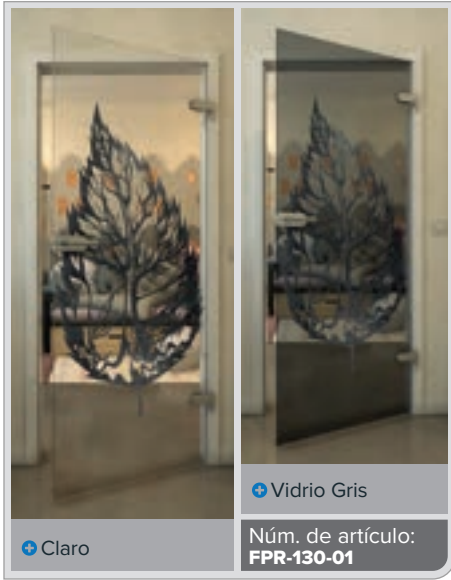

+ Claro

+ Vidrio Gris

Núm. de artículo: **FPR-114-01**

Negro

Gradiente

Bianco

Gold

Negro

Gradiente

Bianco

Gold

+ Claro

+ Vidrio Gris

Núm. de artículo: **FPR-139-01**

Negro

Gradiente