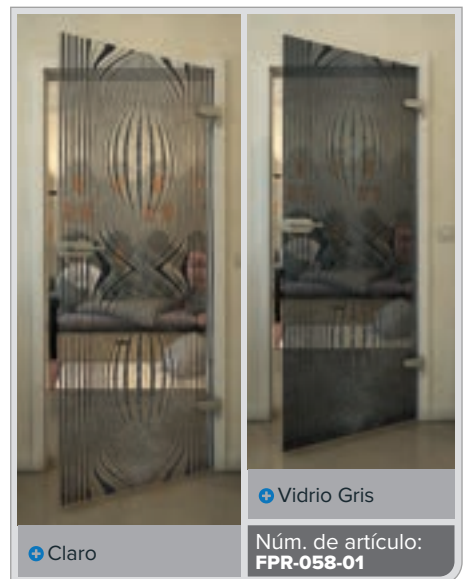

Gold

Negro

Gradiente

Blanco

Gold

+ Claro

+ Vidrio Gris

Núm. de artículo: **FPR-059-01**