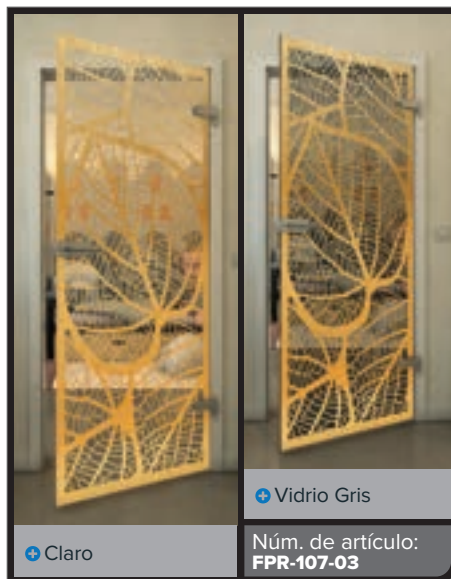

Gold

Negro

Gradiente

Blanco

Gold

+ Claro

+ Vidrio Gris

Núm. de artículo: **FPR-109-03**

+ Claro

+ Vidrio Gris

Núm. de artículo: **FPR-110-03**

+ Claro

+ Vidrio Gris

Núm. de artículo: **FPR-111-03**

+ Claro

+ Vidrio Gris