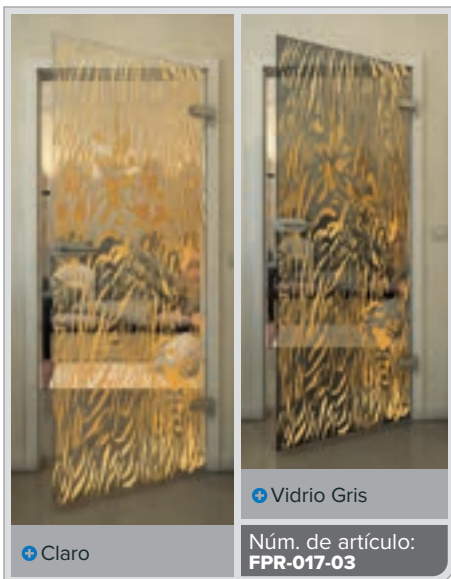

Negro

Gradiente

Blanco

Gold