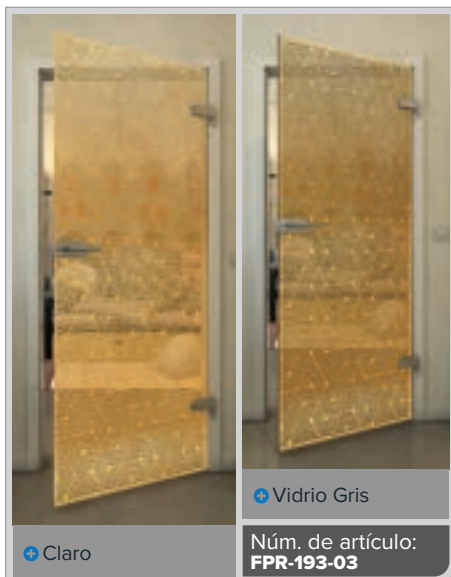

Gradiente

Bianco

Gold

Negro

Gradiente

Blanco

Gold

+ Claro

+ Vidrio Gris

Núm. de artículo: **FPR-189-03**

+ Claro

+ Vidrio Gris

Núm. de artículo: **FPR-190-03**

+ Claro

+ Vidrio Gris

Núm. de artículo: **FPR-191-03**

+ Claro

+ Vidrio Gris

Núm. de artículo: **FPR-192-03**

+ Claro

+ Vidrio Gris

Núm. de artículo: **FPR-193-03**

+ Claro

+ Vidrio Gris