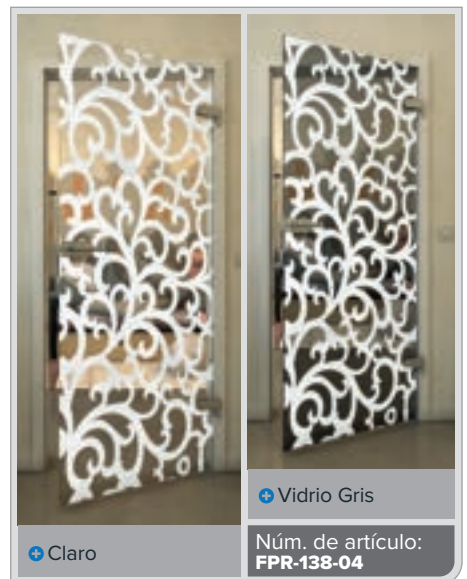

Negro

Gradiente

Blanco

Gold

Negro

Gradiente

Blanco

Gold

+ Claro

+ Vidrio Gris

Núm. de artículo: **FPR-139-04**

Negro

Gradiente

Blanco

Gold

Negro