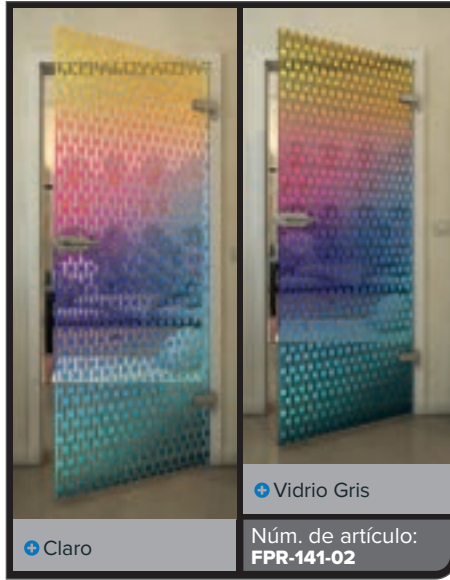

Negro

Gradiente

Blanco

Gold