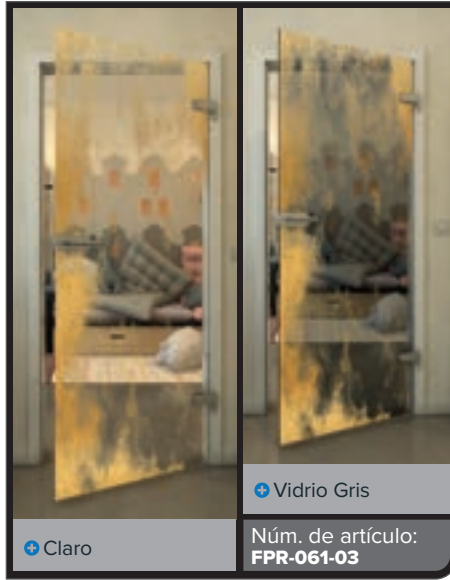

Gold

Negro

Gradiente

Blanco

Gold

+ Claro

+ Vidrio Gris

Núm. de artículo: **FPR-059-03**

Negro

Gradiente

Bianco

Gold

Negro

Gradiente

Blanco

Gold