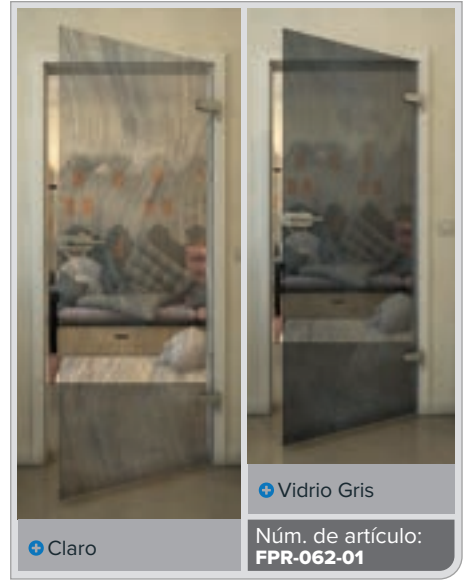

Negro

Gradiente

Blanco

Gold