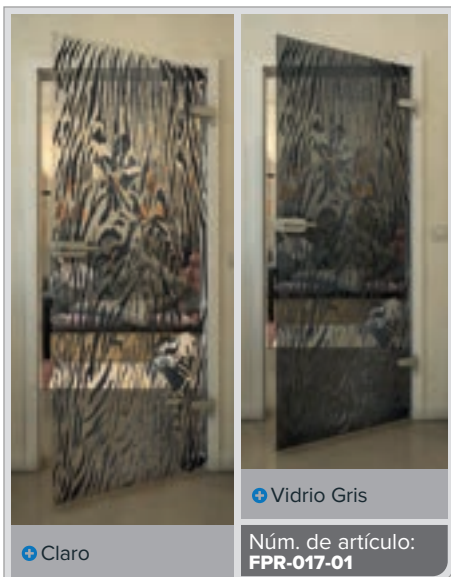

Negro – El color de la elegancia se encuentra con el diseño moderno

Nuestras puertas de vidrio en el decorado "Negro" crean acentos llamativos y aportan a cualquier habitación una atmósfera elegante y contemporánea. Con diseños de impresión digital modernos, combinan funcionalidad con estética, creando un punto focal que inspira. Descubra el equilibrio perfecto entre transparencia y diseño.

Hemos despertado tu curiosidad?

Deje que nuestro equipo profesional le asesore.

Negro

Gradiente

Blanco

Gold

+ Claro

+ Vidrio Gris