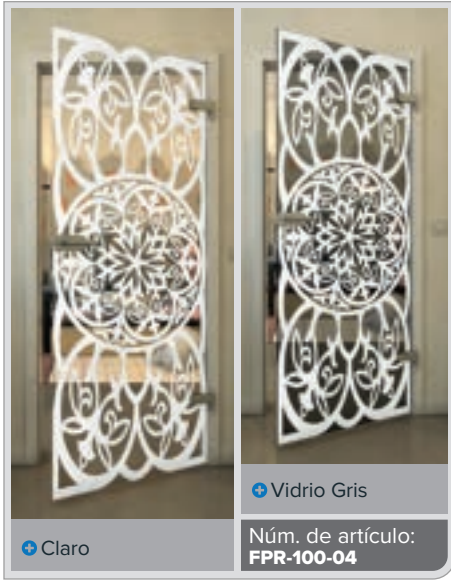

Gradiente

Blanco

Gold

+ Claro

+ Vidrio Gris

Núm. de artículo: **FPR-099-04**

Negro

Gradiente

Blanco

Gold

Negro

Gradiente

Blanco

Gold

+ Claro

+ Vidrio Gris