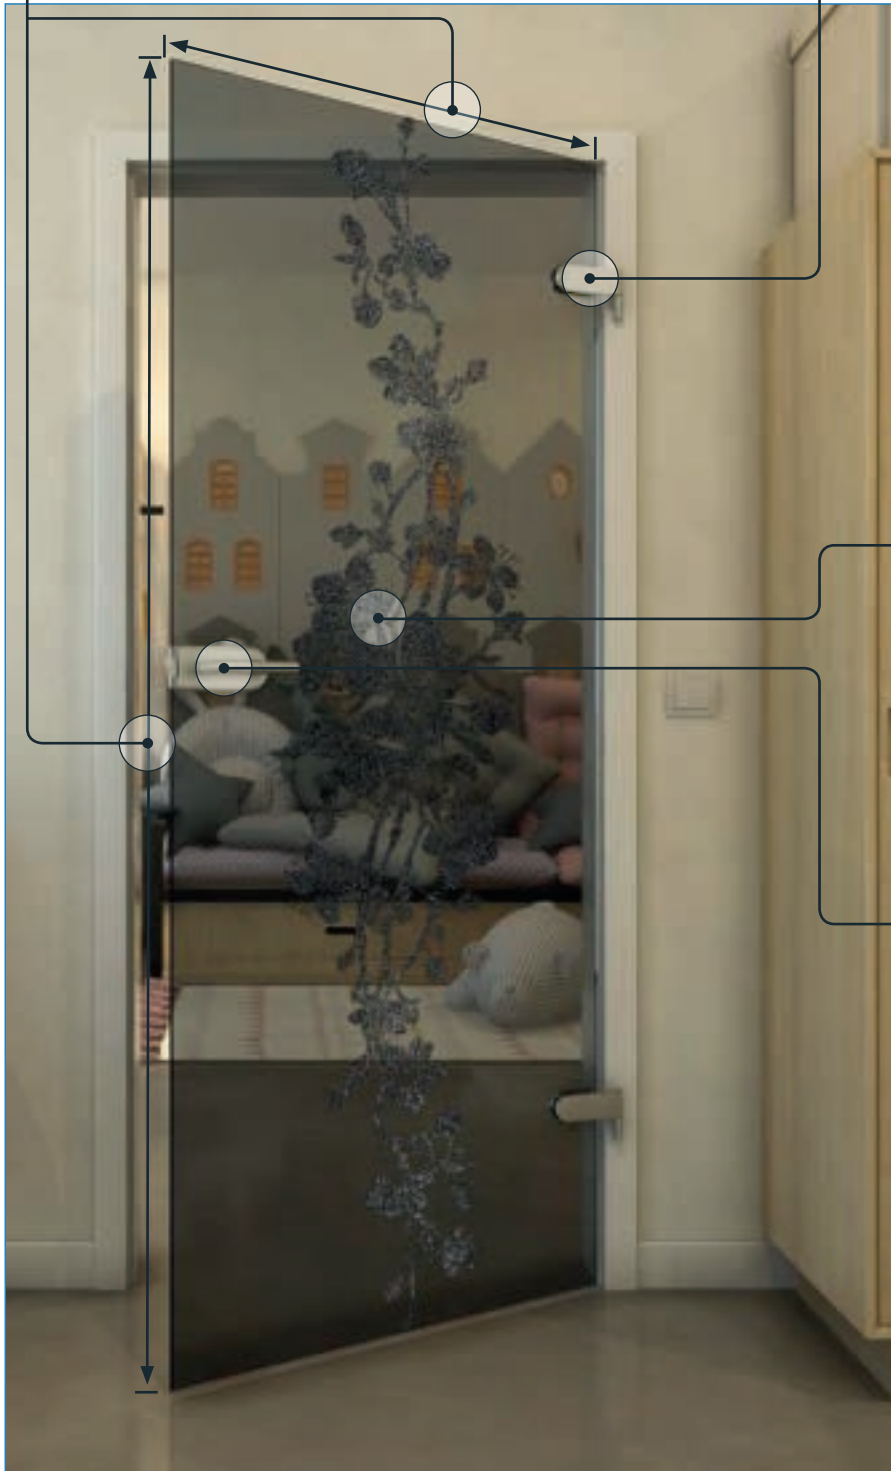

El modelo de entrada **Puerta Corredera ECO-Line** - Nuestro equipo estará encantado de asesorarle

Diseños de impresión digital para **Puerta Corredera SLIM-Line:**

Elegante, hermoso y discreto.

Nuestra puerta corredera SLIM-Line combina materiales nobles con una guía de riel discreta. Es aproximadamente la mitad de la altura de nuestra ECO-Line. Aquí también, nuestro producto base es vidrio de seguridad.

Elija Su Manilla:

Mango abierto, mango cerrado o manillar. Tenemos exactamente lo que necesitas:

Diseños de impresión digital para Cortes de vidrio

La tecnología de impresión digital abre posibilidades inimaginables para el diseño de puertas de madera.