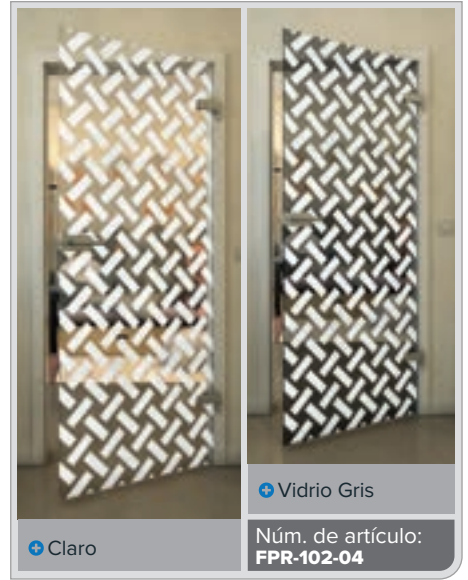

Negro

Gradiente

Blanco

Gold