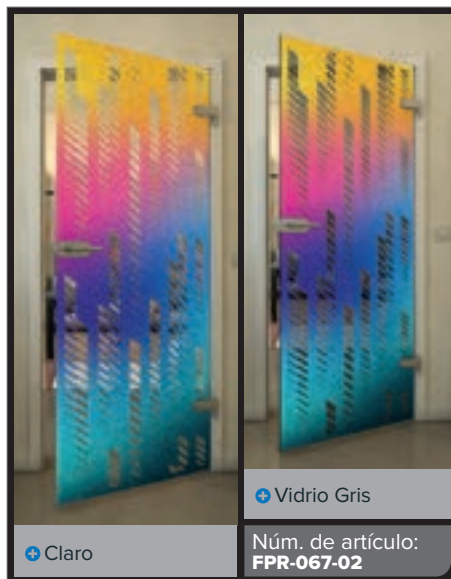

Negro

Gradiente

Blanco

Gold