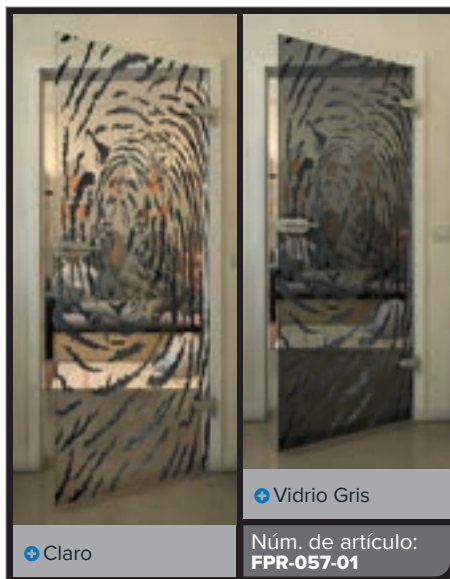

Gold

Negro

Gradiente

Blanco

Gold

+ Claro

+ Vidrio Gris

Núm. de artículo: **FPR-059-01**