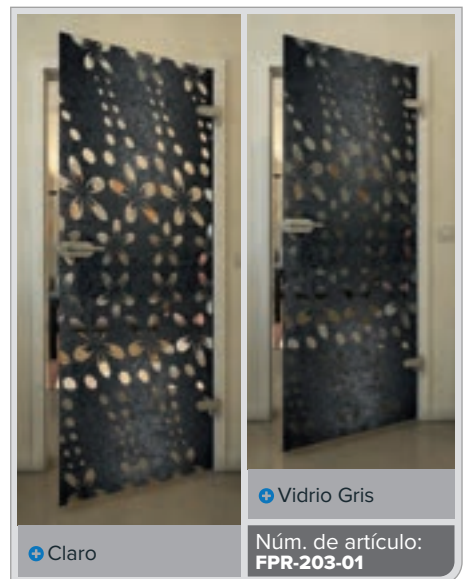

+ Claro

+ Vidrio Gris

Núm. de artículo: **FPR-194-01**

Negro

Gradiente

Bianco

Gold

Negro

Gradiente

Blanco

Gold

+ Claro

+ Vidrio Gris

Núm. de artículo: **FPR-204-01**

Negro

Gradiente