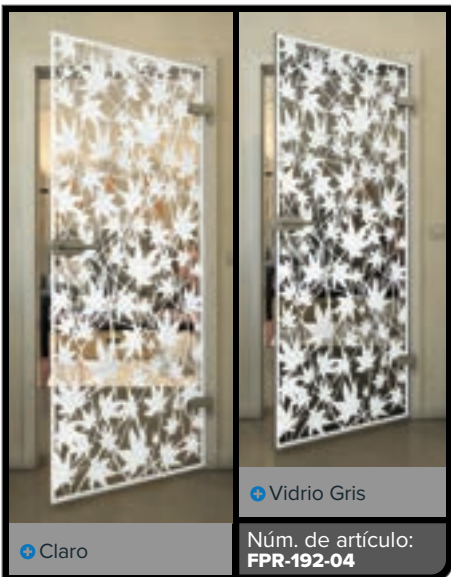

Negro

Gradiente

Blanco

Gold

Negro

Gradiente

Blanco

Gold

+ Claro

+ Vidrio Gris

Núm. de artículo: **FPR-189-04**

+ Claro

+ Vidrio Gris

Núm. de artículo: **FPR-190-04**

+ Claro

+ Vidrio Gris

Núm. de artículo: **FPR-191-04**

+ Claro

+ Vidrio Gris

Núm. de artículo: **FPR-192-04**

+ Claro

+ Vidrio Gris

Núm. de artículo: **FPR-193-04**

+ Claro