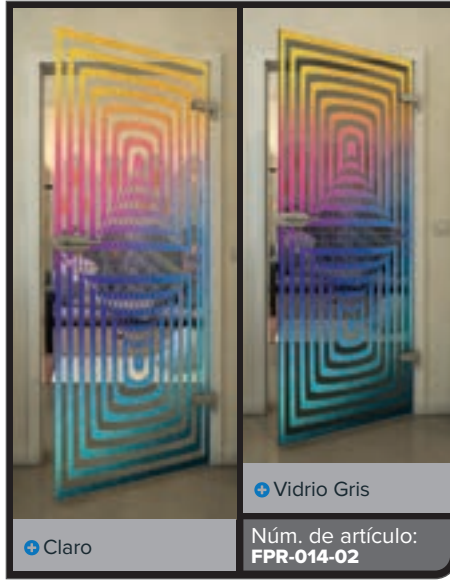

Hemos despertado tu curiosidad?

Deje que nuestro equipo profesional le asesore.

Negro

Gradiente

Bianco

Gold

Negro

Gradiente

Blanco

Gold

+ Claro

+ Vidrio Gris

Núm. de artículo: **FPR-019-02**

Negro

Gradiente

Blanco