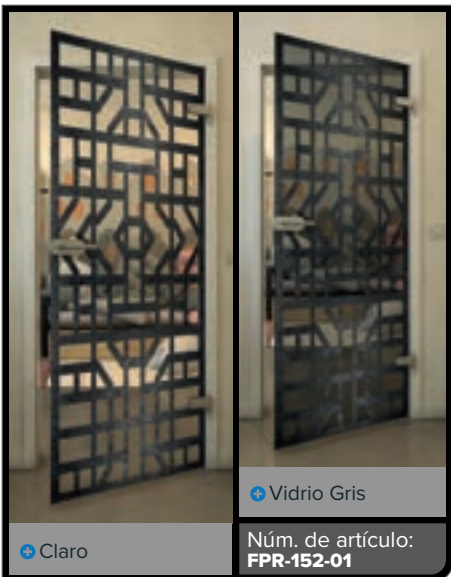

Patrones gráficos claros de líneas o superficies, motivos florales y adornos libres: todas las variantes son posibles.

Realice sus propios diseños al fabricar una puerta de madera a medida con corte de vidrio.

Blanco

Gold

Negro

Gradiente

Blanco

Gold

Negro

Gradiente