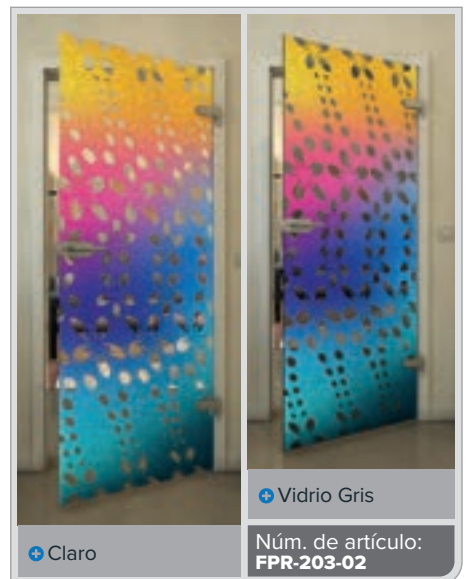

Gold

Negro

Gradiente

Blanco

Gold

Claro

Vidrio Gris

Núm. de artículo: **FPR-204-02**