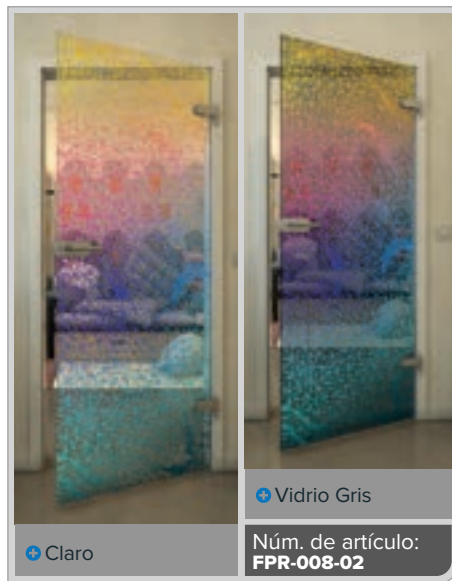

Negro

Gradiente

Bianco

Gold