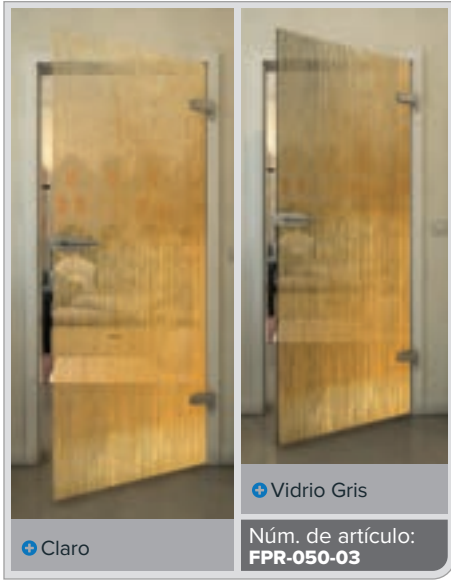

Gold

Negro

Gradiente

Blanco

Gold

Negro

Gradiente

Bianco

Gold

Negro

Gradiente

Blanco

Gold

+ Claro

+ Vidrio Gris

Núm. de artículo: **FPR-059-03**