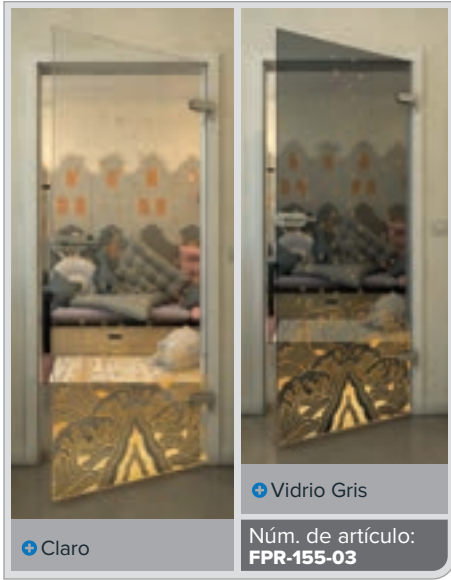

Núm. de artículo: **FPR-153-03**

+ Claro

+ Vidrio Gris

Núm. de artículo: **FPR-154-03**

Negro

Gradiente

Bianco

Gold

Negro

Gradiente

Blanco

Gold

Negro

Gradiente

Bianco

Gold