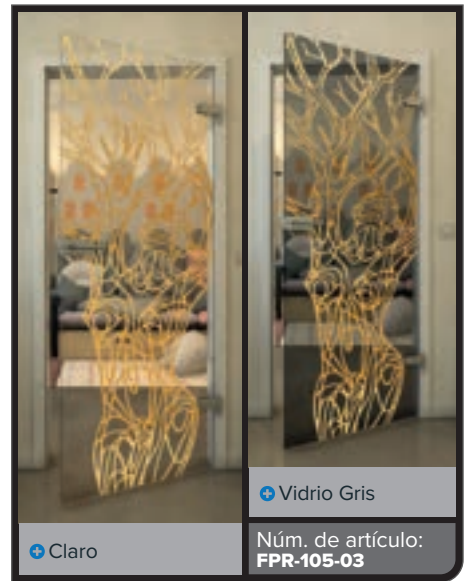

Negro

Gradiente

Blanco

Gold