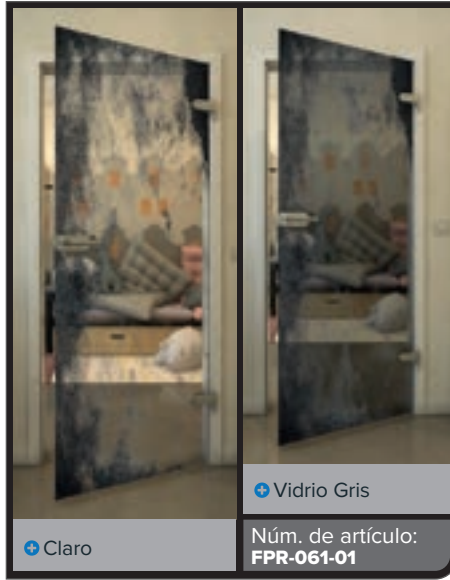

Negro

Gradiente

Blanco

Gold