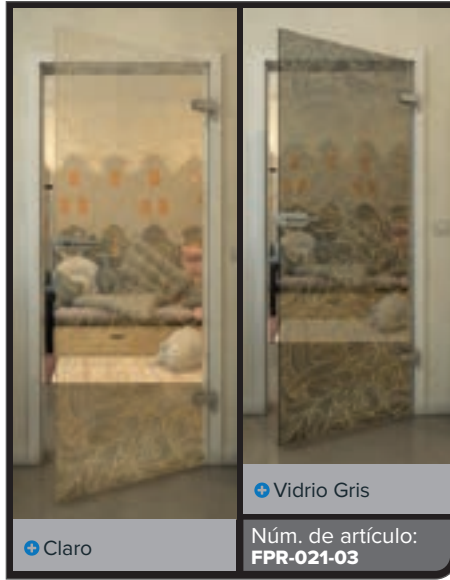

Elegancia dorada para su hogar

Aporta un toque de lujo a tus espacios con nuestras puertas de vidrio completo en el decorado "Oro". Los diseños de impresión digital modernos de esta serie combinan estética elegante con sofisticación atemporal. Los finos acentos dorados crean un ambiente cálido y elegante, convirtiendo tu puerta en un punto focal único. Perfecto para quienes buscan diseño moderno con un toque de glamour.

Blanco

Gold

+ Claro

+ Vidrio Gris

Núm. de artículo: **FPR-019**

Negro

Gradiente

Bianco

Gold

Negro

Gradiente

Blanco

Gold

Negro

Gradiente

Bianco