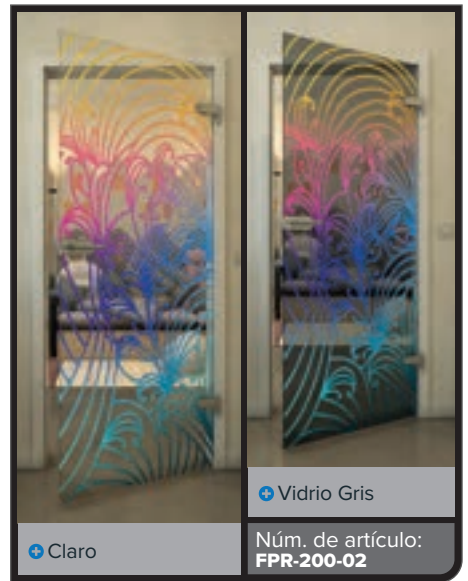

Negro

Gradiente

Blanco

Gold