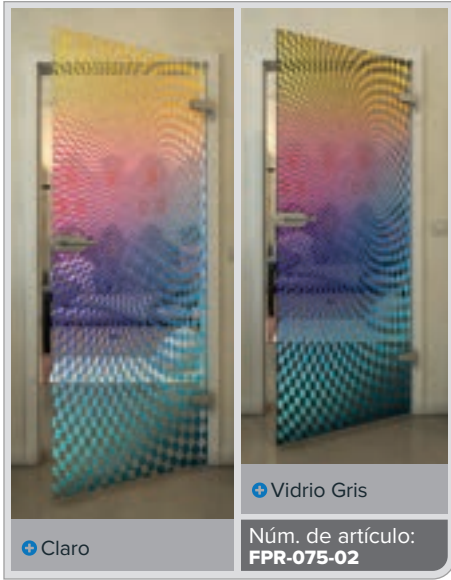

Negro

Gradiente

Blanco

Gold