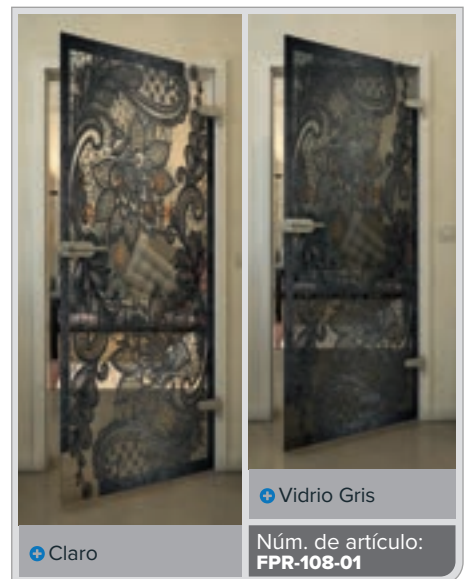

Bianco

Gold

Negro

Gradiente

Blanco

Gold

+ Claro

+ Vidrio Gris

Núm. de artículo: **FPR-099-01**

Negro

Gradiente

Bianco

Gold

Negro

Gradiente

Blanco

Gold

+ Claro

+ Vidrio Gris

Núm. de artículo: **FPR-109-01**

+ Claro

+ Vidrio Gris

Núm. de artículo: **FPR-110-01**

+ Claro