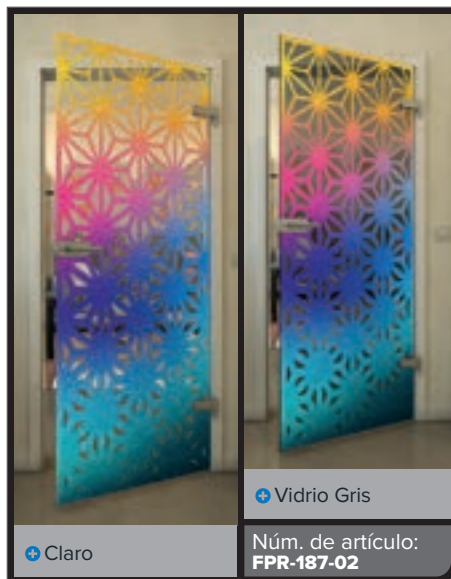

Negro

Gradiente

Blanco

Gold