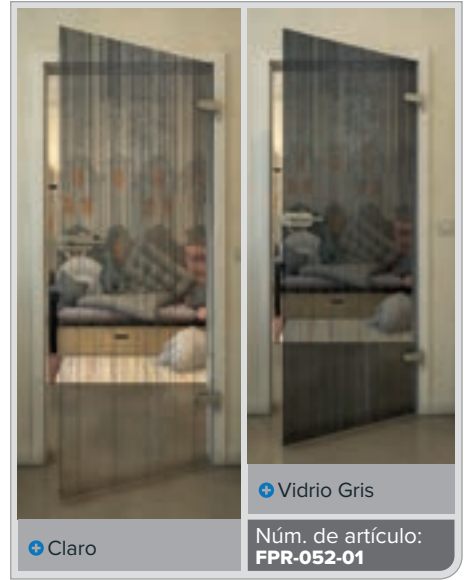

Gold

Negro

Gradiente

Blanco

Gold

+ Claro

+ Vidrio Gris

Núm. de artículo: **FPR-059-01**