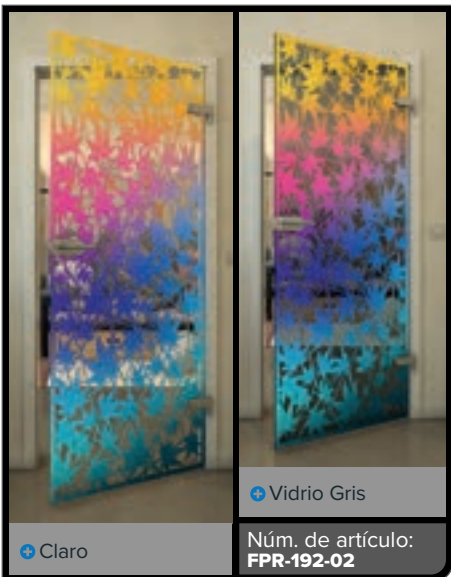

Claro

Vidrio Gris

Núm. de artículo: **FPR-179-02**

Negro

Gradiente

Bianco

Gold

Negro

Gradiente

Blanco

Gold

+ Claro

+ Vidrio Gris

Núm. de artículo: **FPR-189-02**

+ Claro

+ Vidrio Gris

Núm. de artículo: **FPR-190-02**

+ Claro

+ Vidrio Gris

Núm. de artículo: **FPR-191-02**

+ Claro

+ Vidrio Gris

Núm. de artículo: **FPR-192-02**

+ Claro