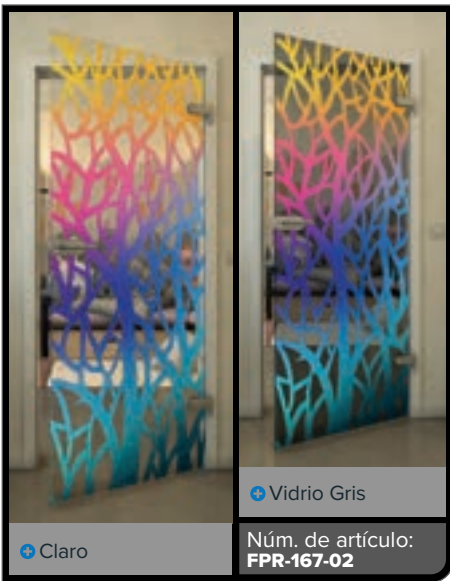

Gold

Claro

Vidrio Gris

Núm. de artículo: **FPR-139-02**

Negro

Gradiente

Blanco

Gold

Negro

Gradiente

Blanco

Gold

Negro

Gradiente

Blanco

Gold

Negro

Gradiente

Bianco

Gold

Negro

Gradiente

Blanco

Gold