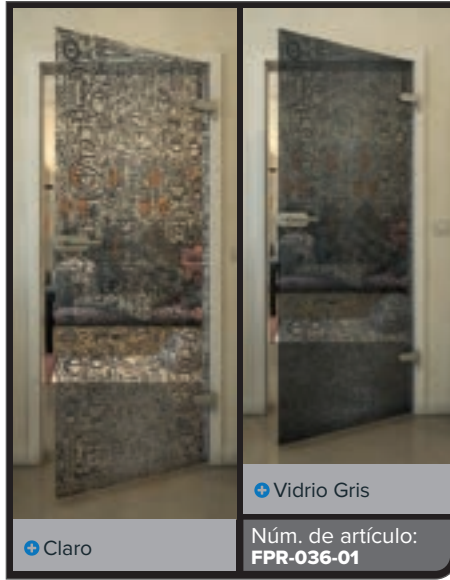

Negro

Gradiente

Blanco

Gold