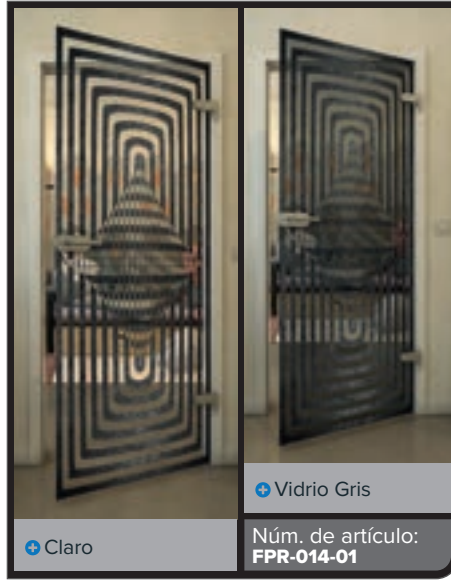

Negro

Gradiente

Blanco

Gold