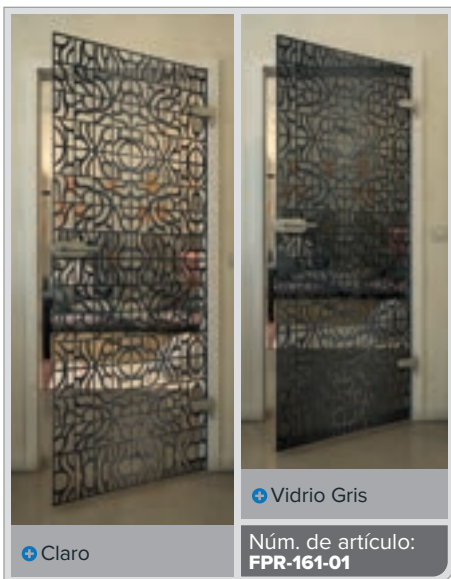

Patrones gráficos claros de líneas o superficies, motivos florales y adornos libres: todas las variantes son posibles.

Realice sus propios diseños al fabricar una puerta de madera a medida con corte de vidrio.

Bianco

Gold

Negro

Gradiente

Blanco

Gold

Negro

Gradiente