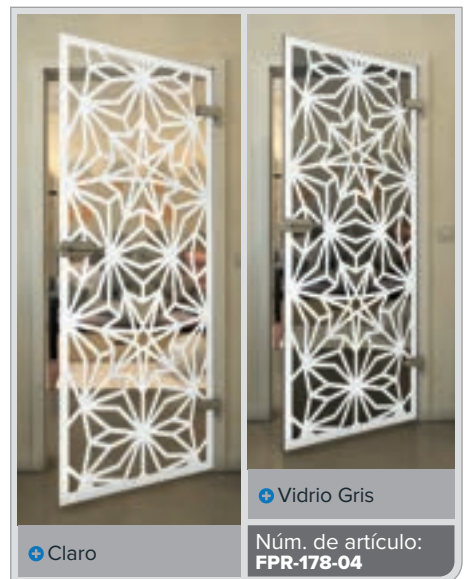

Gold

Negro

Gradiente

Blanco

Gold

Claro

Vidrio Gris

Núm. de artículo: **FPR-179-04**