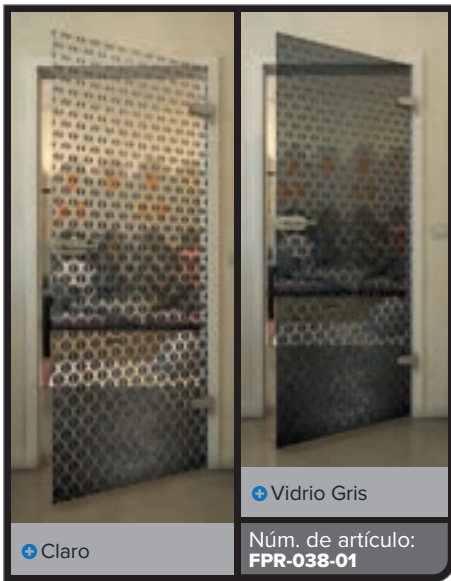

Negro

Gradiente

Blanco

Gold