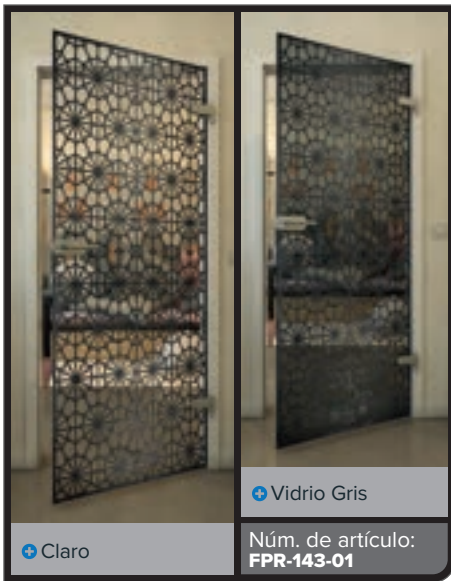

Negro

Gradiente

Blanco

Gold