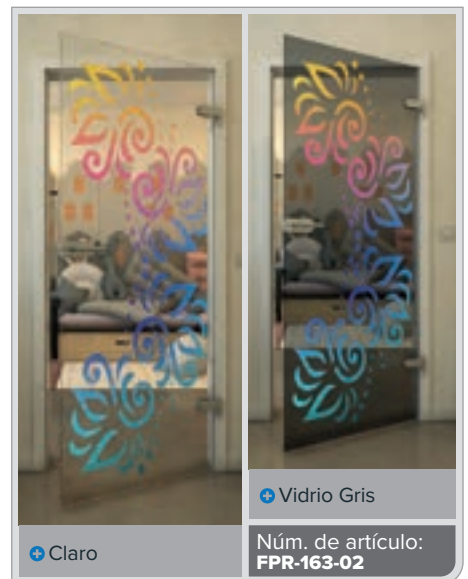

Gold

Claro

Vidrio Gris

Núm. de artículo: **FPR-139-02**

Negro

Gradiente

Blanco

Gold

Negro

Gradiente

Blanco

Gold

Negro

Gradiente

Blanco

Gold

Negro

Gradiente

Bianco

Gold

Negro

Gradiente

Blanco

Gold