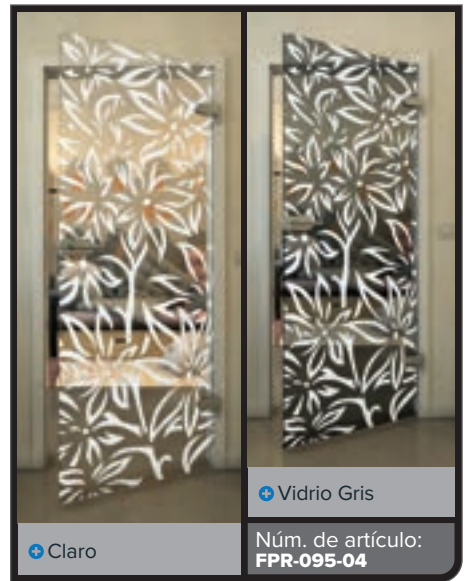

Negro

Gradiente

Blanco

Gold