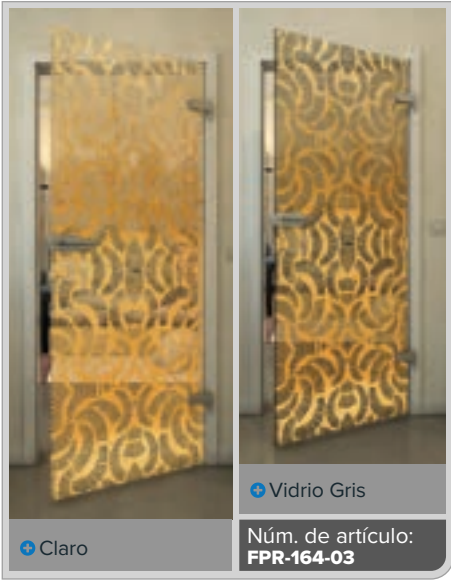

Negro

Gradiente

Blanco

Gold

Negro

Gradiente

Bianco

Gold

Negro

Gradiente

Blanco

Gold

+ Claro

+ Vidrio Gris

Núm. de artículo: **FPR-179-03**

Negro