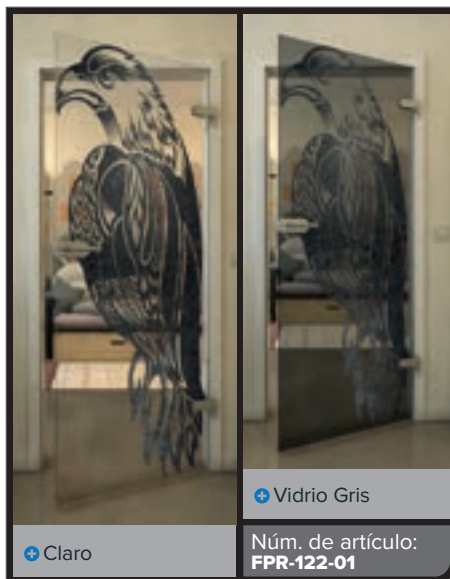

+ Claro

+ Vidrio Gris

Núm. de artículo: **FPR-114-01**

Negro

Gradiente

Bianco

Gold

Negro