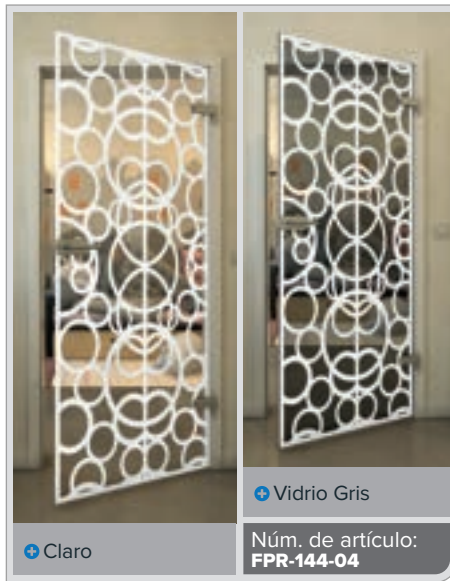

Negro

Gradiente

Blanco

Gold