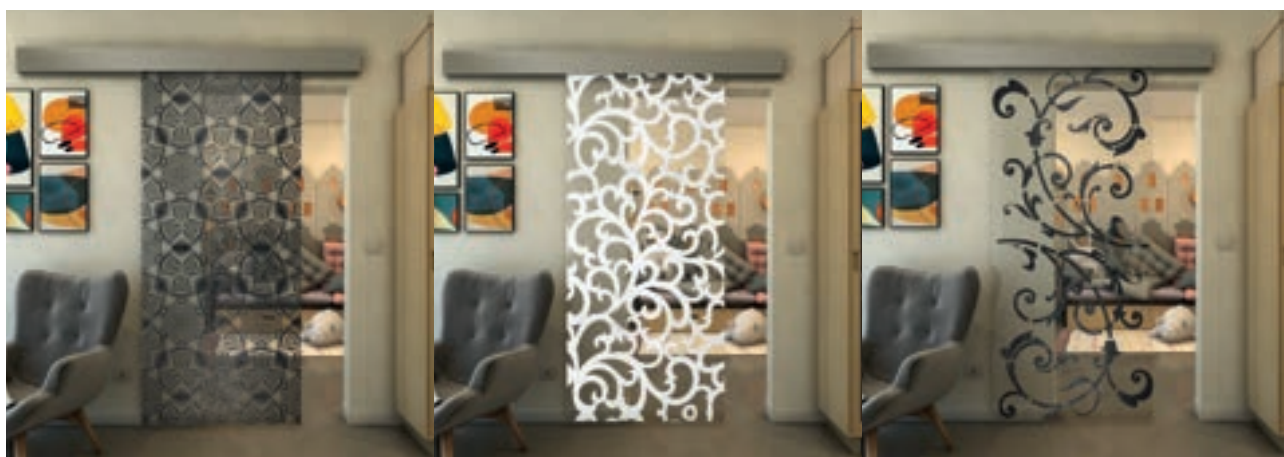

El modelo de entrada **Puerta Corredera ECO-Line** - Nuestro equipo estará encantado de asesorarle

Diseños de impresión digital para **Puerta Corredera SLIM-Line:**

Elegante, hermoso y discreto.

Nuestra puerta corredera SLIM-Line combina materiales nobles con una guía de riel discreta. Es aproximadamente la mitad de la altura de nuestra ECO-Line. Aquí también, nuestro producto base es vidrio de seguridad.