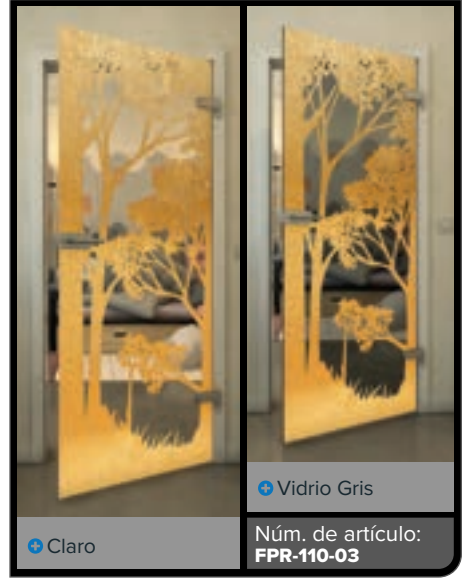

Gold

Negro

Gradiente

Blanco

Gold

+ Claro

+ Vidrio Gris

Núm. de artículo: **FPR-109-03**