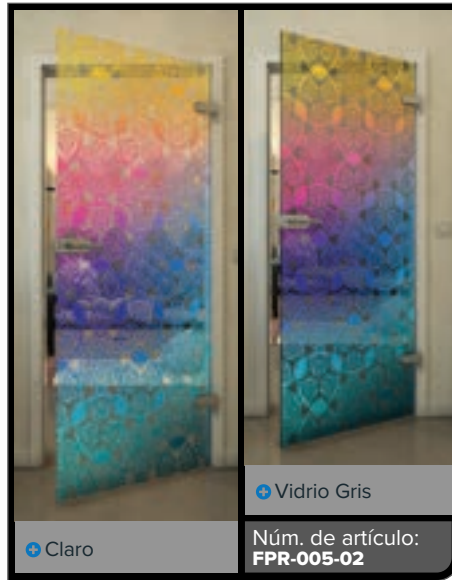

Negro

Gradiente

Bianco

Gold