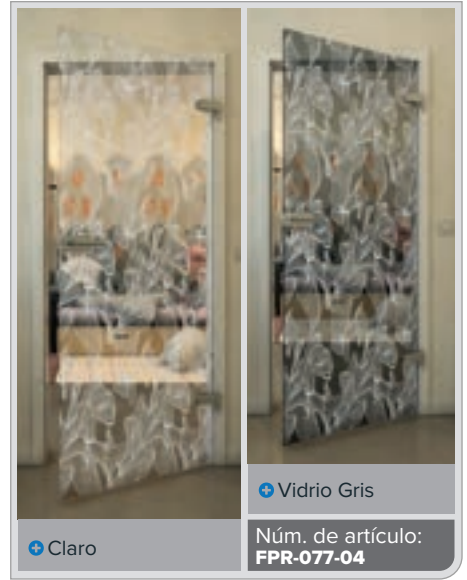

+ Claro

+ Vidrio Gris

Núm. de artículo: **FPR-074-04**

Negro

Gradiente

Blanco

Gold

Negro

Gradiente

Blanco

Gold

Negro

Gradiente

Blanco

Gold

Negro