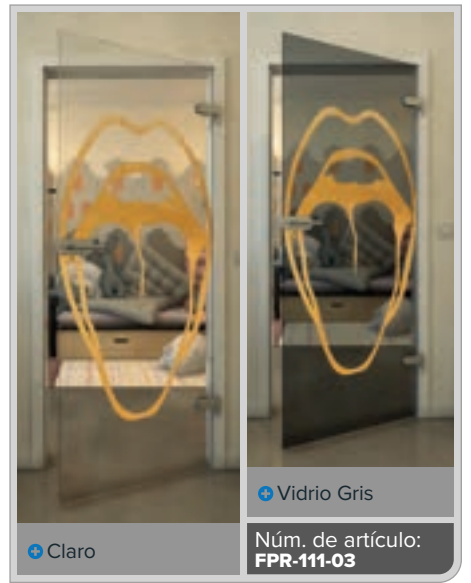

+ Claro

+ Vidrio Gris

Núm. de artículo: **FPR-111-03**