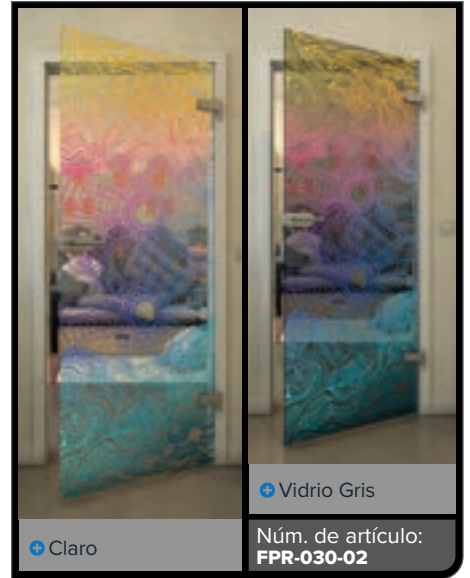

Gold

Negro

Gradiente

Blanco

Gold

+ Claro

+ Vidrio Gris

Núm. de artículo: **FPR-029-02**