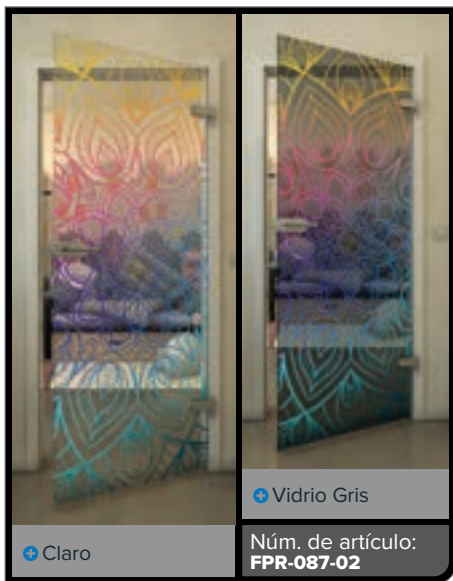

Negro

Gradiente

Blanco

Gold

Negro

Gradiente

Bianco

Gold

Negro

Gradiente

Blanco

Gold

Claro

Vidrio Gris

Núm. de artículo: **FPR-099-02**

Negro