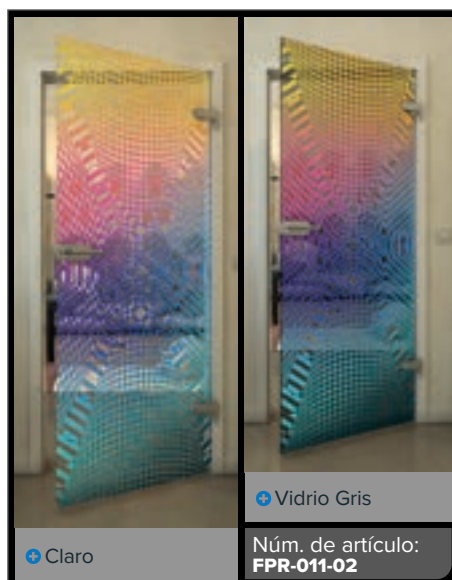

Negro

Gradiente

Bianco

Gold