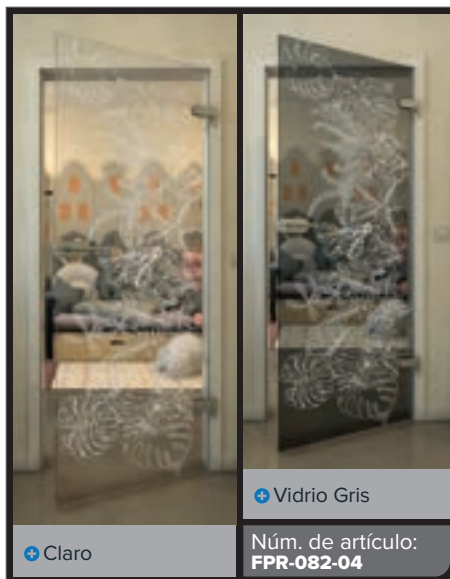

+ Claro

+ Vidrio Gris

Núm. de artículo: **FPR-074-04**

Negro

Gradiente

Blanco

Gold

Negro

Gradiente

Blanco

Gold

Negro

Gradiente

Blanco

Gold

Negro