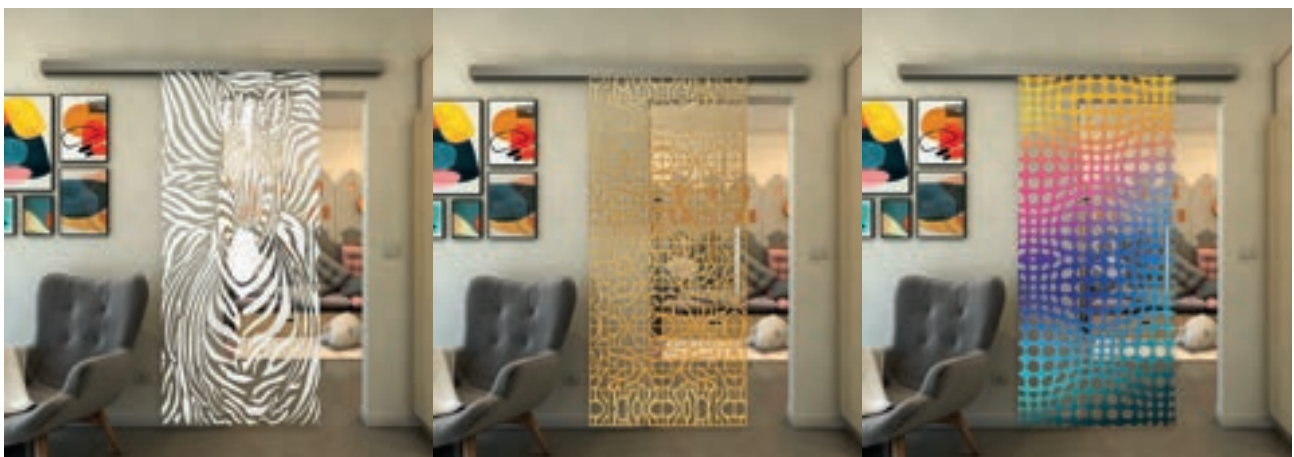

El modelo de entrada **Puerta Corredera ECO-Line** - Nuestro equipo estará encantado de asesorarle

Diseños de impresión digital para **Puerta Corredera SLIM-Line:**

Elegante, hermoso y discreto.

Nuestra puerta corredera SLIM-Line combina materiales nobles con una guía de riel discreta. Es aproximadamente la mitad de la altura de nuestra ECO-Line. Aquí también, nuestro producto base es vidrio de seguridad.

Ventajas SLIM-Line:

+ **Altura de la cubierta:**
58 mm

+ **Cierre suave:**
Doble cara

+ **Superficie:**
Acero inoxidable anodizado

+ **Características especiales:**
Altura muy baja

Selección de variantes de diseño para la **Puerta Corredera SLIM-Line:**