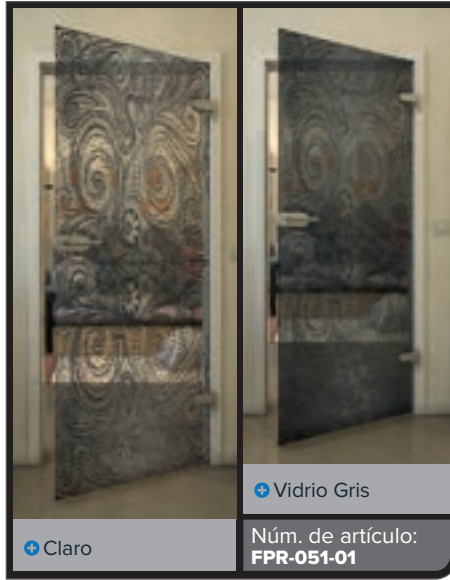

Gold

Negro

Gradiente

Blanco

Gold

+ Claro

+ Vidrio Gris

Núm. de artículo: **FPR-059-01**