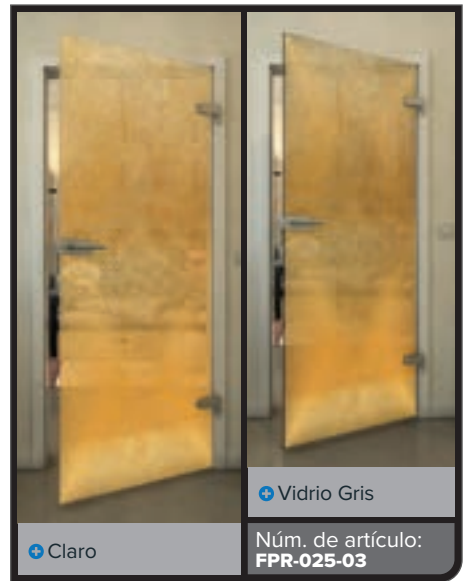

Elegancia dorada para su hogar

Aporta un toque de lujo a tus espacios con nuestras puertas de vidrio completo en el decorado "Oro". Los diseños de impresión digital modernos de esta serie combinan estética elegante con sofisticación atemporal. Los finos acentos dorados crean un ambiente cálido y elegante, convirtiendo tu puerta en un punto focal único. Perfecto para quienes buscan diseño moderno con un toque de glamour.

Blanco

Gold

+ Claro

+ Vidrio Gris

Núm. de artículo: **FPR-019**

Negro

Gradiente

Bianco

Gold

Negro

Gradiente

Blanco

Gold

Negro

Gradiente

Bianco