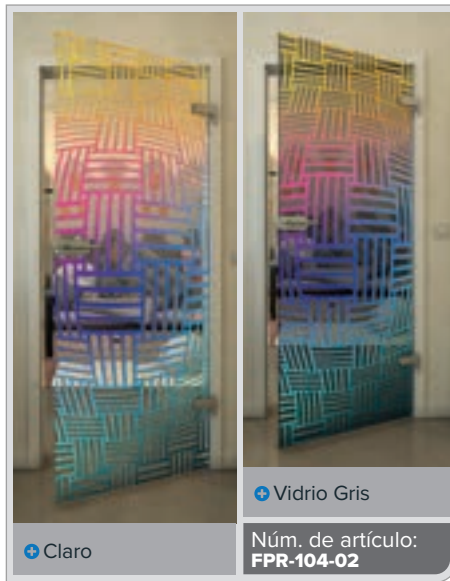

Gradiente

Bianco

Gold

Negro

Gradiente

Blanco

Gold

+ Claro

+ Vidrio Gris

Núm. de artículo: **FPR-109-02**

+ Claro

+ Vidrio Gris

Núm. de artículo: **FPR-110-02**

+ Claro

+ Vidrio Gris

Núm. de artículo: **FPR-111-02**