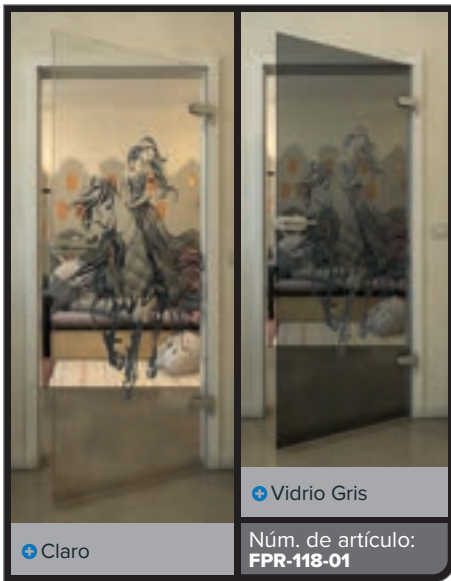

+ Claro

+ Vidrio Gris

Núm. de artículo: **FPR-114-01**

Negro

Gradiente

Bianco

Gold

Negro