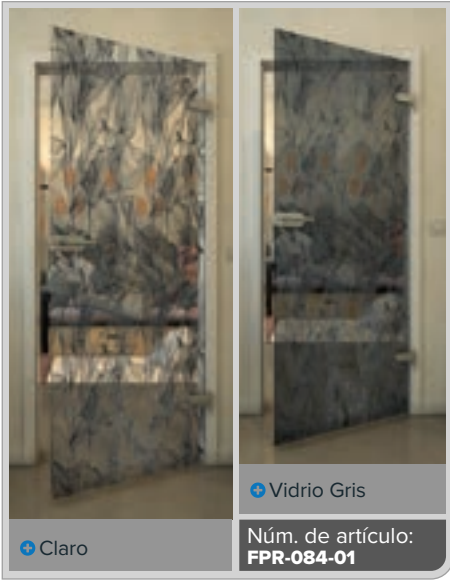

+ Vidrio Gris

Núm. de artículo: **FPR-074-01**

Negro

Gradiente

Bianco

Gold

Negro

Gradiente