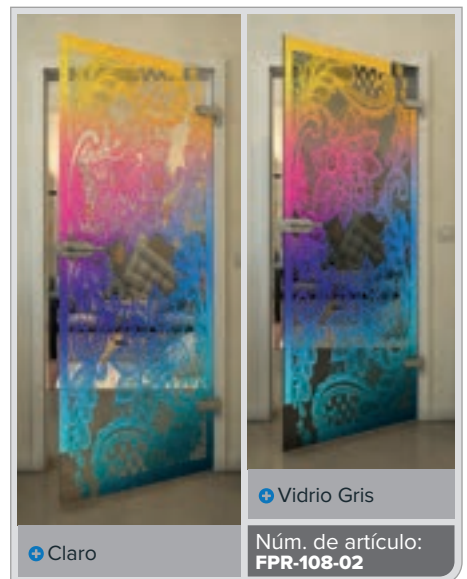

Negro

Gradiente

Blanco

Gold

Claro

Vidrio Gris

Núm. de artículo: **FPR-099-02**

Negro

Gradiente

Bianco

Gold

Negro

Gradiente

Blanco

Gold

+ Claro