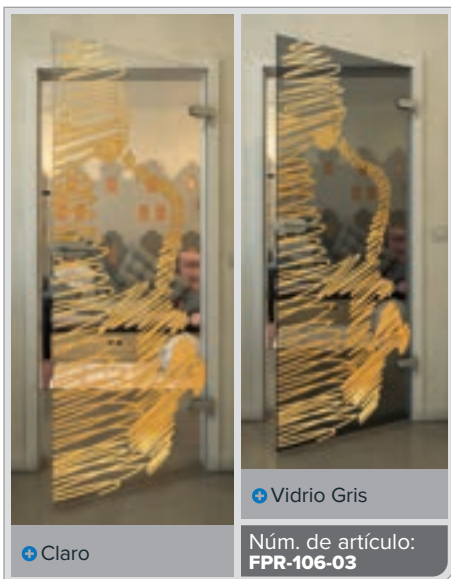

Gold

Negro

Gradiente

Blanco

Gold

+ Claro

+ Vidrio Gris

Núm. de artículo: **FPR-109-03**

+ Claro

+ Vidrio Gris

Núm. de artículo: **FPR-110-03**

+ Claro

+ Vidrio Gris

Núm. de artículo: **FPR-111-03**

+ Claro

+ Vidrio Gris