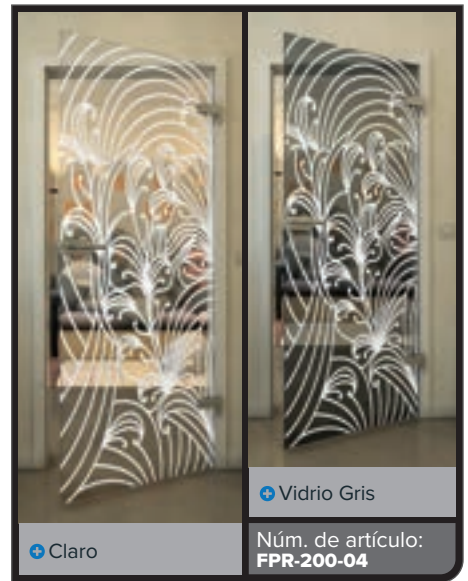

+ Vidrio Gris

Núm. de artículo: **FPR-194-04**

Negro

Gradiente

Blanco

Gold

Negro

Gradiente