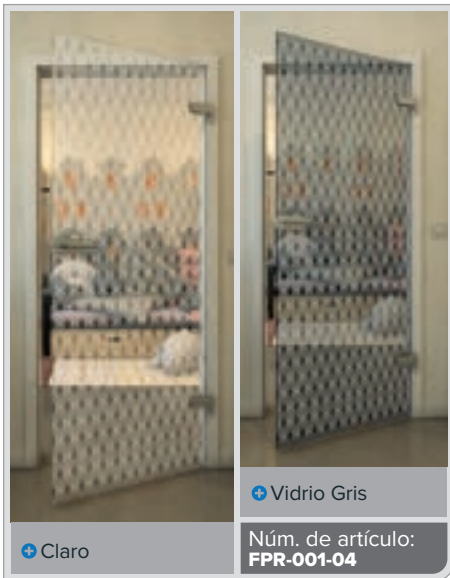

Radiante y elegante:

Puertas de vidrio completo en decorado blanco

Sumérgete en el mundo de la elegancia moderna con nuestras puertas de vidrio completo en decorado blanco. Estas puertas combinan líneas limpias y estética atemporal, complementadas con diseños innovadores de impresión digital. Perfectas para espacios brillantes y acogedores donde el estilo y la función van de la mano. ¡Déjate inspirar por la ligereza y el purismo de esta serie!