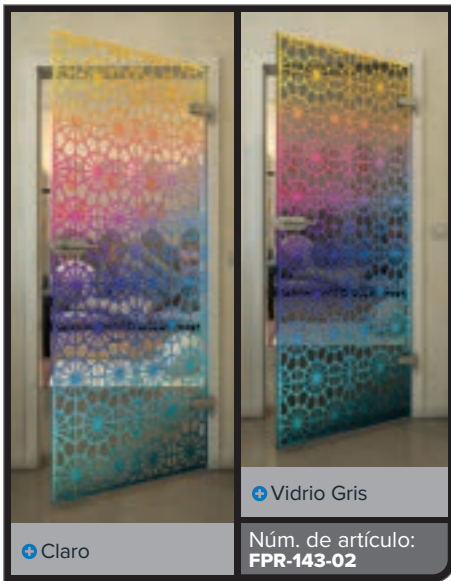

Gold

Negro

Gradiente

Bianco

Gold

Negro

Gradiente

Blanco

Gold

Claro

Vidrio Gris

Núm. de artículo: **FPR-139-02**

Negro

Gradiente

Blanco

Gold

Negro

Gradiente

Blanco

Gold

Negro

Gradiente

Blanco

Gold