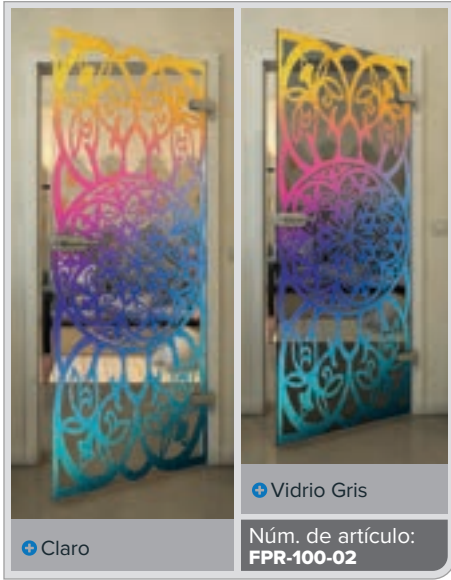

Negro

Gradiente

Blanco

Gold

Negro

Gradiente

Bianco

Gold

Negro

Gradiente

Blanco

Gold

Claro

Vidrio Gris

Núm. de artículo: **FPR-099-02**

Negro

Gradiente

Bianco

Gold

Negro

Gradiente

Blanco

Gold

+ Claro