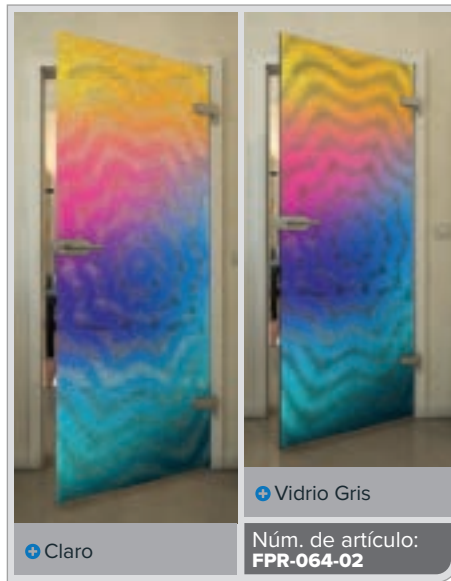

Gradiente

Bianco

Gold

Negro

Gradiente

Blanco

Gold

+ Claro

+ Vidrio Gris

Núm. de artículo: **FPR-059-02**

Negro

Gradiente

Bianco

Gold

Negro

Gradiente

Blanco

Gold

+ Claro

+ Vidrio Gris

Núm. de artículo: **FPR-069-02**

+ Claro

+ Vidrio Gris

Núm. de artículo: **FPR-070-02**