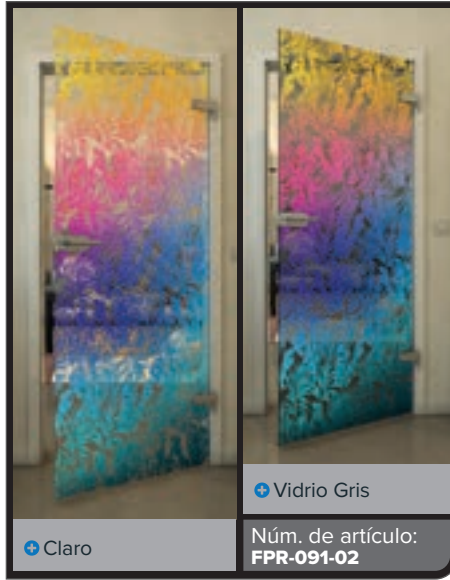

Negro

Gradiente

Blanco

Gold

Negro

Gradiente

Bianco

Gold

Negro

Gradiente

Blanco

Gold

Claro

Vidrio Gris

Núm. de artículo: **FPR-099-02**

Negro

Gradiente

Bianco

Gold

Negro

Gradiente

Blanco

Gold

+ Claro