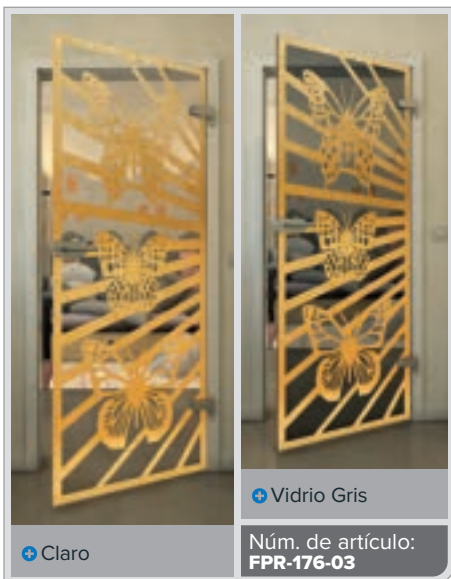

Negro

Gradiente

Blanco

Gold

Negro

Gradiente

Bianco

Gold

Negro

Gradiente

Blanco

Gold

+ Claro

+ Vidrio Gris

Núm. de artículo: **FPR-179-03**

Negro