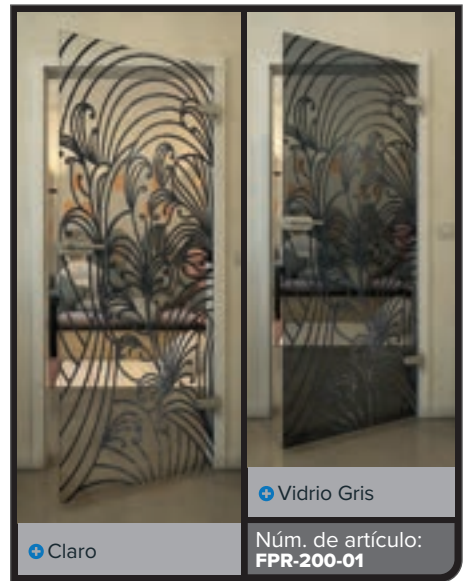

Negro

Gradiente

Blanco

Gold