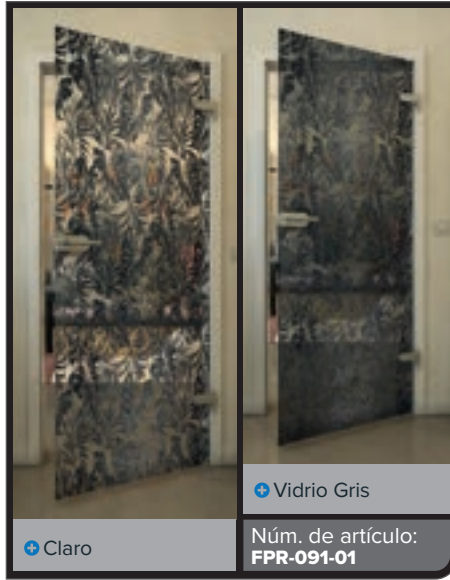

+ Vidrio Gris

Núm. de artículo: **FPR-074-01**

Negro

Gradiente

Bianco

Gold

Negro

Gradiente

Bianco

Gold

Negro

Gradiente

Blanco

Gold

+ Claro

+ Vidrio Gris