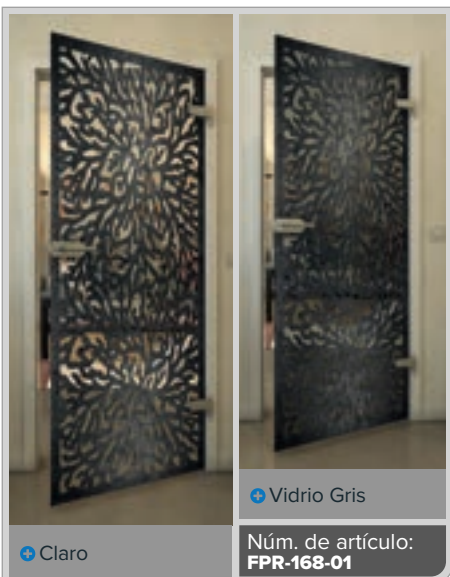

Patrones gráficos claros de líneas o superficies, motivos florales y adornos libres: todas las variantes son posibles.

Realice sus propios diseños al fabricar una puerta de madera a medida con corte de vidrio.

Bianco

Gold

Negro

Gradiente

Blanco

Gold

Negro

Gradiente

Bianco

Gold

Negro

Gradiente

Blanco

Gold

+ Claro

+ Vidrio Gris