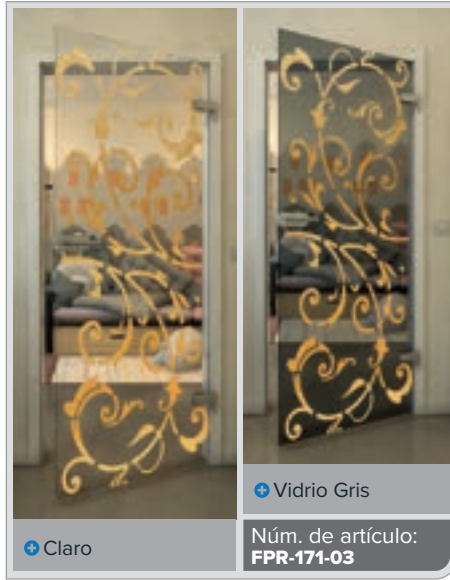

Negro

Gradiente

Blanco

Gold

Negro

Gradiente

Bianco

Gold

Negro

Gradiente

Blanco

Gold

+ Claro

+ Vidrio Gris

Núm. de artículo: **FPR-179-03**

Negro

Gradiente

Bianco

Gold

Negro

Gradiente

Blanco

Gold

+ Claro