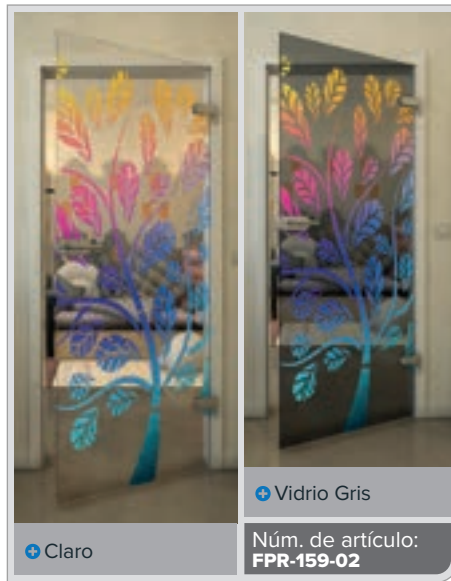

Gold

Claro

Vidrio Gris

Núm. de artículo: **FPR-139-02**

Negro

Gradiente

Blanco

Gold

Negro

Gradiente

Blanco

Gold

Negro

Gradiente

Blanco

Gold