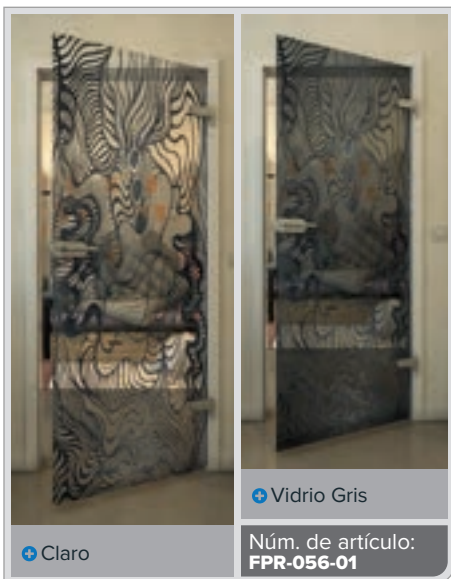

Gold

Negro

Gradiente

Blanco

Gold

+ Claro

+ Vidrio Gris

Núm. de artículo: **FPR-059-01**