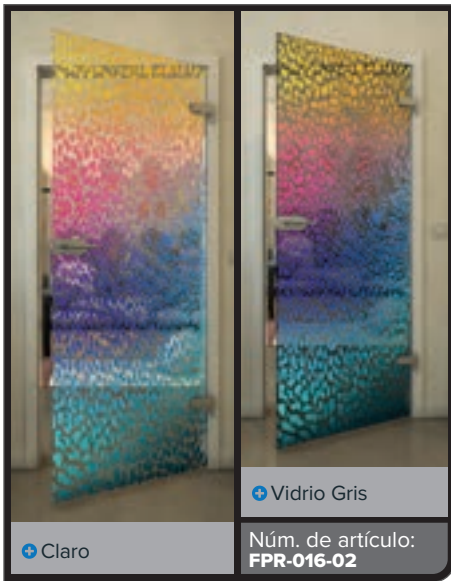

Hemos despertado tu curiosidad?

Deje que nuestro equipo profesional le asesore.

Negro

Gradiente

Bianco

Gold

Negro

Gradiente

Blanco

Gold

+ Claro

+ Vidrio Gris

Núm. de artículo: **FPR-019-02**

Negro

Gradiente

Blanco