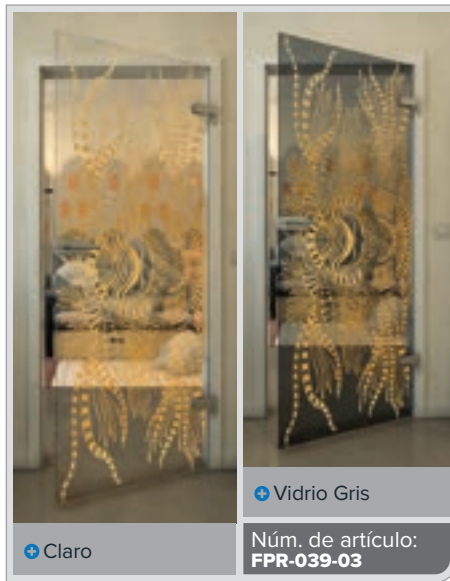

Blanco

Gold

+ Claro

+ Vidrio Gris

Núm. de artículo: **FPR-019**

Negro

Gradiente

Bianco

Gold

Negro

Gradiente

Blanco

Gold

Negro

Gradiente

Bianco