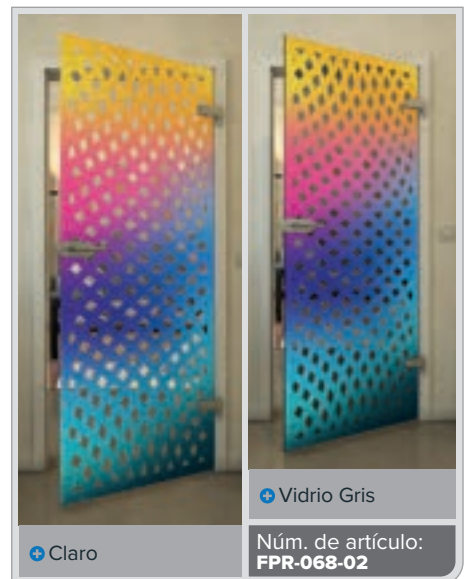

Negro

Gradiente

Blanco

Gold