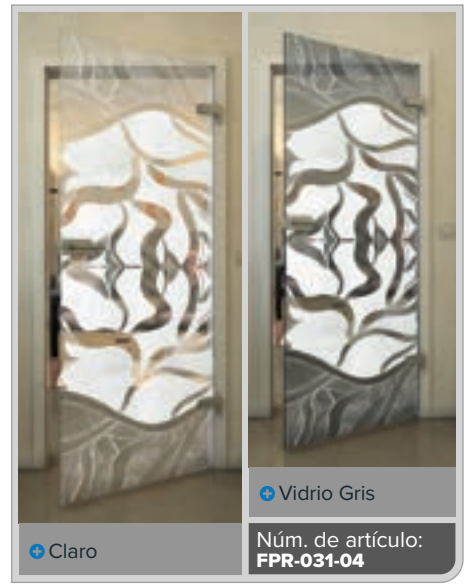

Gradiente

Blanco

Gold

+ Claro

+ Vidrio Gris

Núm. de artículo: **FPR-019-04**

Negro

Gradiente

Blanco

Gold

Negro

Gradiente

Blanco

Gold

Negro

Gradiente

Blanco

Gold

Negro

Gradiente

Blanco

Gold

+ Claro

+ Vidrio Gris