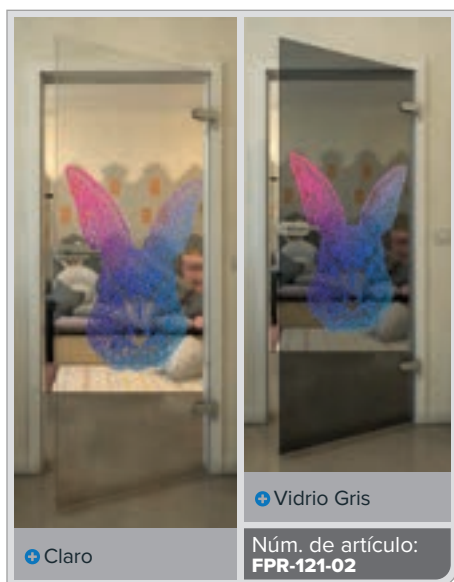

Negro

Gradiente

Blanco

Gold