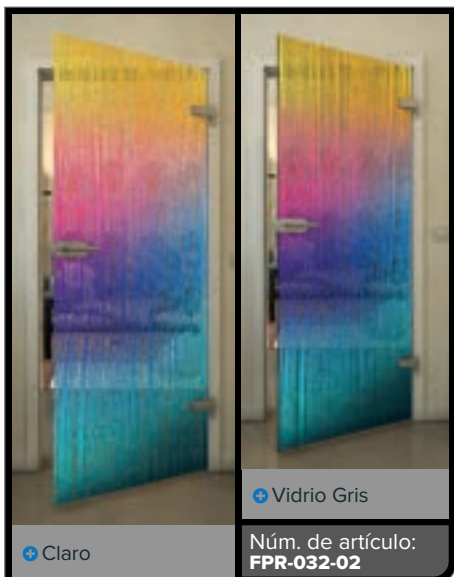

Gold

Negro

Gradiente

Blanco

Gold

+ Claro

+ Vidrio Gris

Núm. de artículo: **FPR-029-02**

+ Claro

+ Vidrio Gris

Núm. de artículo: **FPR-030-02**

+ Claro

+ Vidrio Gris

Núm. de artículo: **FPR-031-02**

+ Claro

+ Vidrio Gris