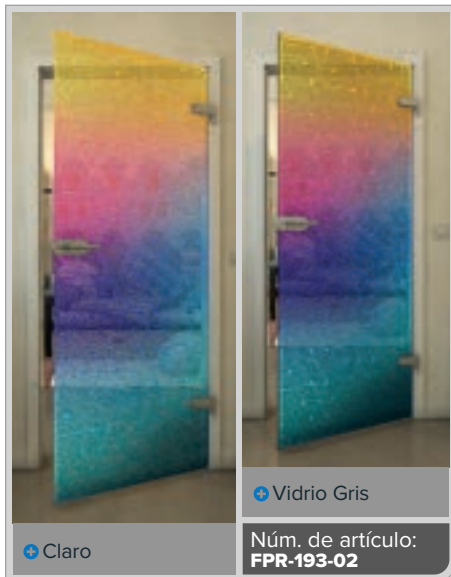

Gradiente

Blanco

Gold

+ Claro

+ Vidrio Gris

Núm. de artículo: **FPR-189-02**

+ Claro

+ Vidrio Gris

Núm. de artículo: **FPR-190-02**

+ Claro

+ Vidrio Gris

Núm. de artículo: **FPR-191-02**

+ Claro

+ Vidrio Gris

Núm. de artículo: **FPR-192-02**

+ Claro

+ Vidrio Gris

Núm. de artículo: **FPR-193-02**

+ Claro

+ Vidrio Gris

Núm. de artículo: **FPR-194-02**

Negro

Gradiente

Bianco

Gold

Negro

Gradiente

Blanco

Gold

Claro

Vidrio Gris

Núm. de artículo: **FPR-204-02**