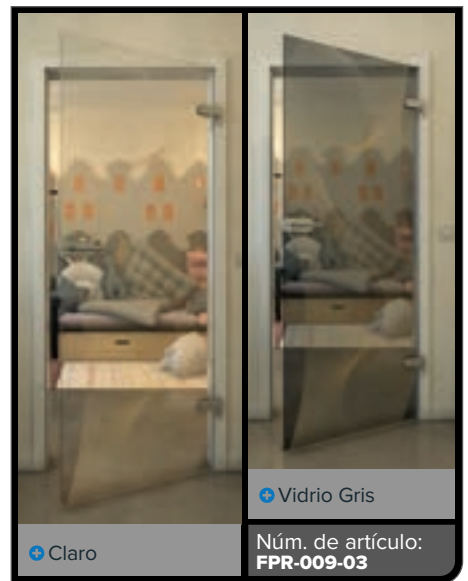

Negro

Gradiente

Bianco

Gold