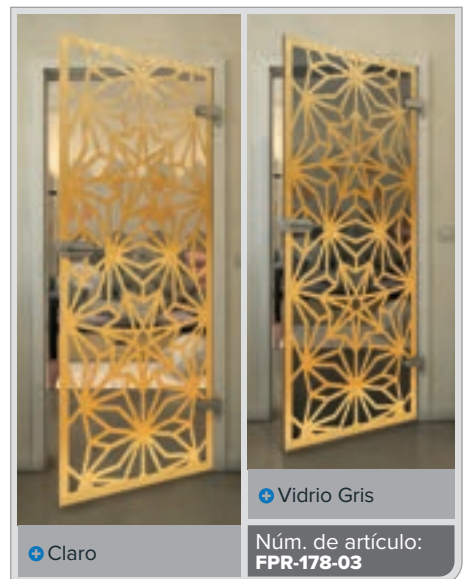

Negro

Gradiente

Blanco

Gold

Negro

Gradiente

Bianco

Gold

Negro

Gradiente

Blanco

Gold

+ Claro

+ Vidrio Gris

Núm. de artículo: **FPR-179-03**

Negro