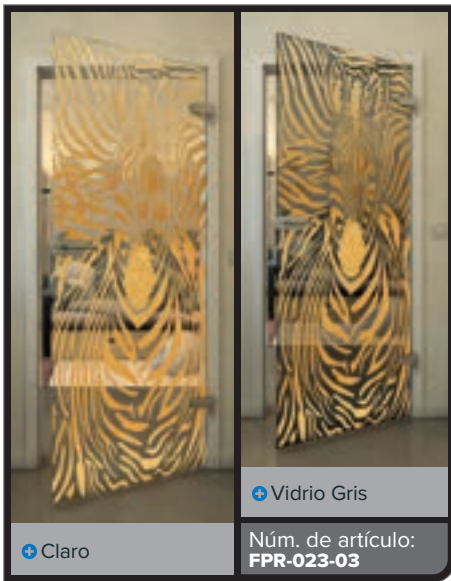

Elegancia dorada para su hogar

Aporta un toque de lujo a tus espacios con nuestras puertas de vidrio completo en el decorado "Oro". Los diseños de impresión digital modernos de esta serie combinan estética elegante con sofisticación atemporal. Los finos acentos dorados crean un ambiente cálido y elegante, convirtiendo tu puerta en un punto focal único. Perfecto para quienes buscan diseño moderno con un toque de glamour.

Blanco

Gold

+ Claro

+ Vidrio Gris

Núm. de artículo: **FPR-019**

Negro

Gradiente

Bianco

Gold

Negro

Gradiente

Blanco

Gold

Negro

Gradiente

Bianco