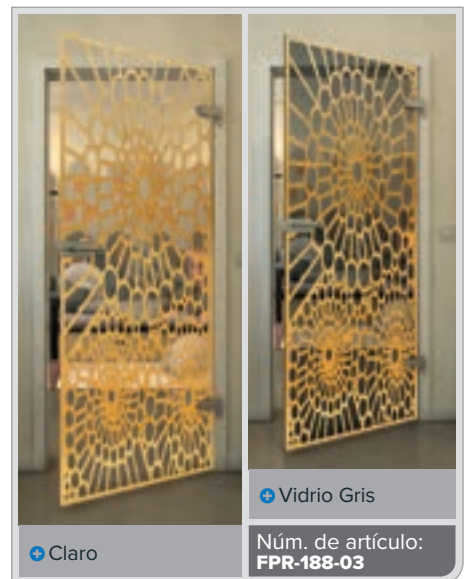

Negro

Gradiente

Blanco

Gold

+ Claro

+ Vidrio Gris

Núm. de artículo: **FPR-179-03**

Negro

Gradiente

Bianco

Gold

Negro

Gradiente

Blanco

Gold

+ Claro