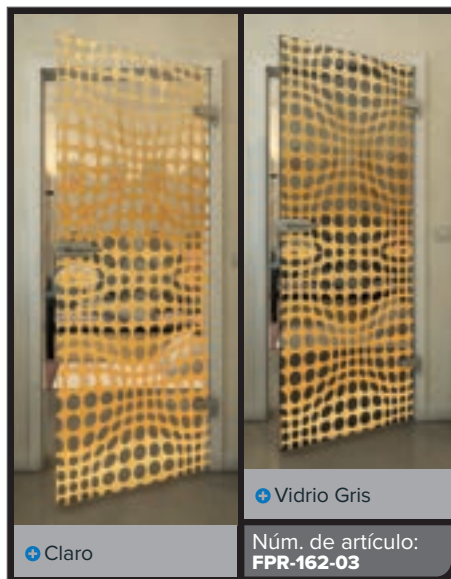

Negro

Gradiente

Blanco

Gold