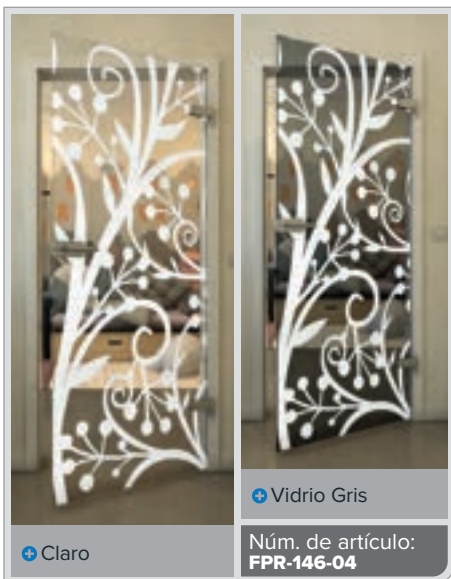

Negro

Gradiente

Blanco

Gold