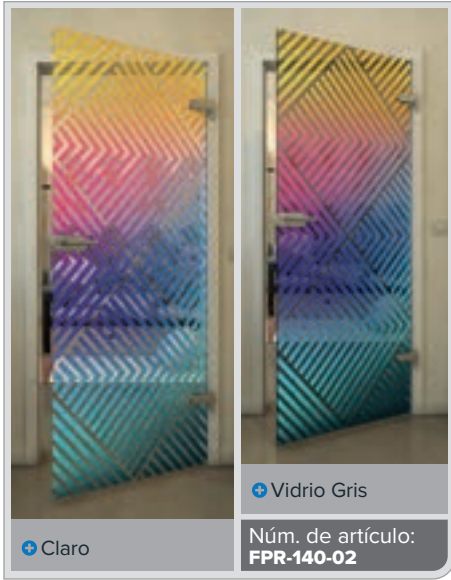

Gold

Negro

Gradiente

Bianco

Gold

Negro

Gradiente

Blanco

Gold

Claro

Vidrio Gris

Núm. de artículo: **FPR-139-02**

Negro

Gradiente

Blanco

Gold

Negro

Gradiente

Blanco

Gold

Negro

Gradiente

Blanco

Gold