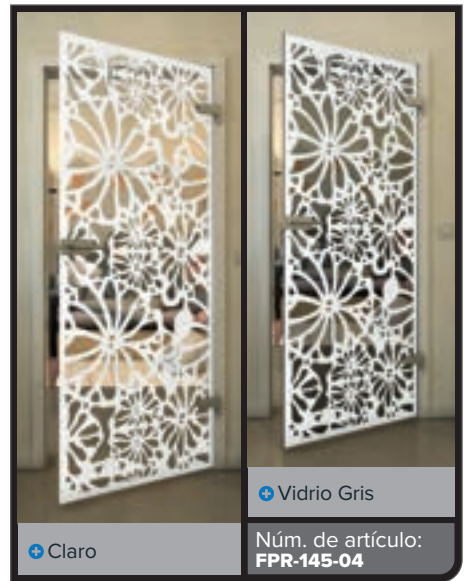

Negro

Gradiente

Blanco

Gold