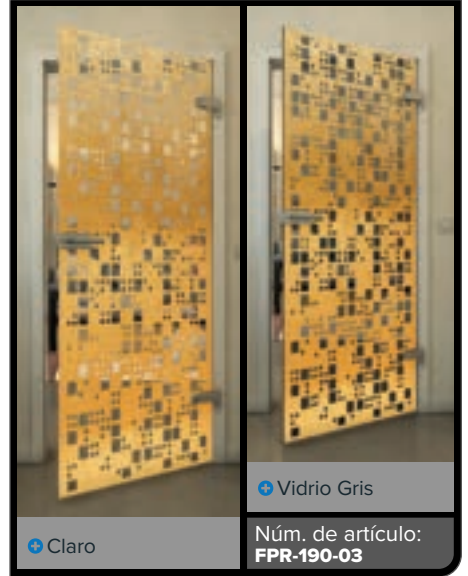

+ Claro

+ Vidrio Gris

Núm. de artículo: **FPR-190-03**