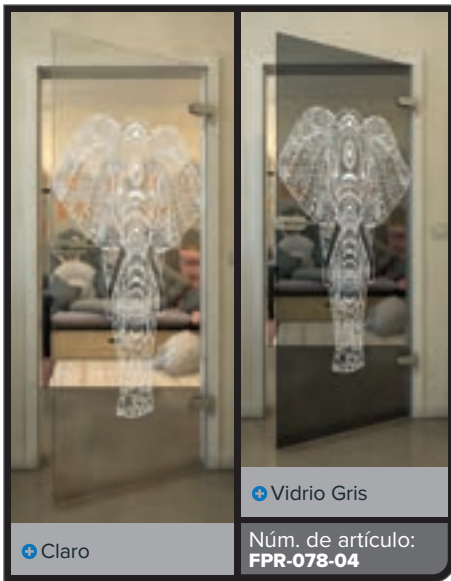

Negro

Gradiente

Blanco

Gold