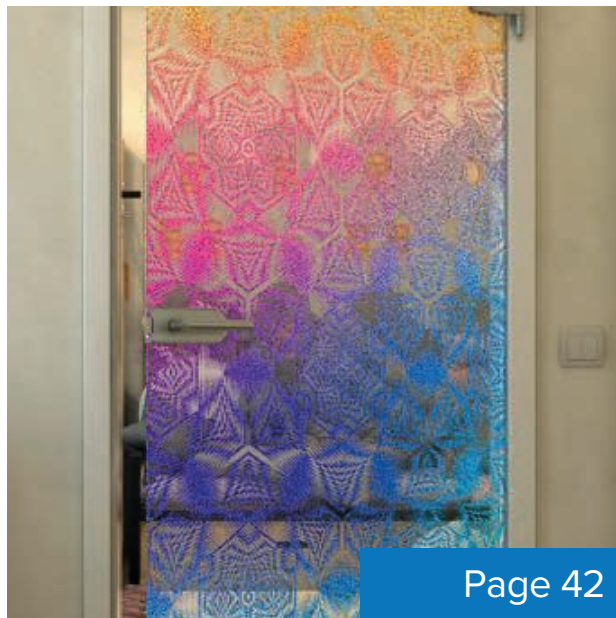

El índice

Descubra nuestras puertas de vidrio completo y correderas únicas, realizadas con diseños especiales mediante impresión digital UV. Estas puertas combinan estilo encantador con elegancia moderna, dejando pasar una luz suave mientras mejoran visualmente el espacio.

Negro

Gradiente

Blanco

Gold