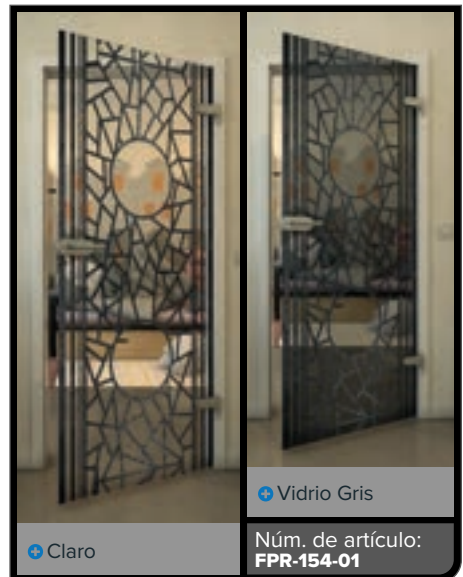

Patrones gráficos claros de líneas o superficies, motivos florales y adornos libres: todas las variantes son posibles.

Realice sus propios diseños al fabricar una puerta de madera a medida con corte de vidrio.

Blanco

Gold

Negro

Gradiente

Blanco

Gold

Negro

Gradiente