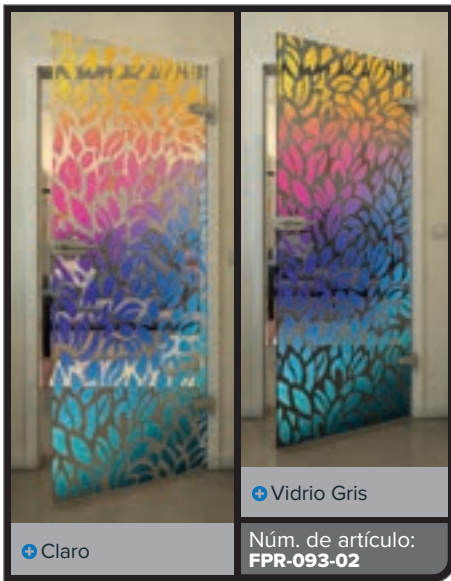

Negro

Gradiente

Blanco

Gold

Negro

Gradiente

Bianco

Gold

Negro

Gradiente

Blanco

Gold

Claro

Vidrio Gris

Núm. de artículo: **FPR-099-02**

Negro