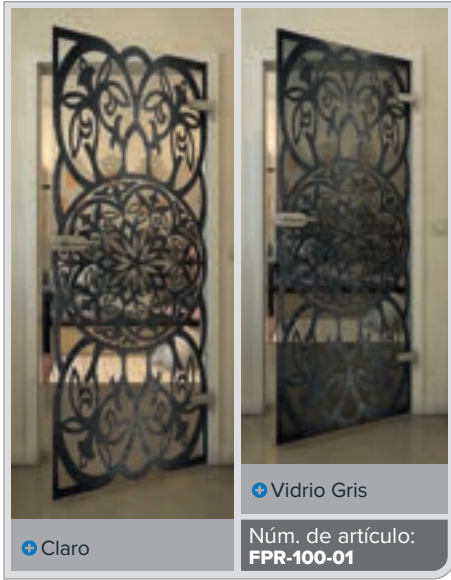

Núm. de artículo: **FPR-099-01**

Negro

Gradiente

Bianco

Gold

Negro

Gradiente

Blanco