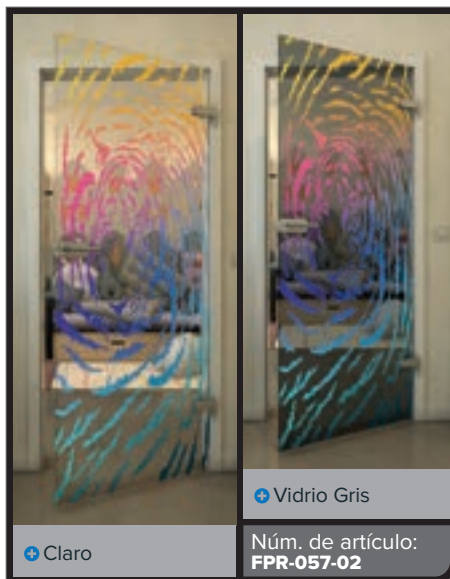

Gradiente

Bianco

Gold

Negro

Gradiente

Blanco

Gold

+ Claro

+ Vidrio Gris

Núm. de artículo: **FPR-059-02**

Negro

Gradiente

Bianco

Gold

Negro

Gradiente