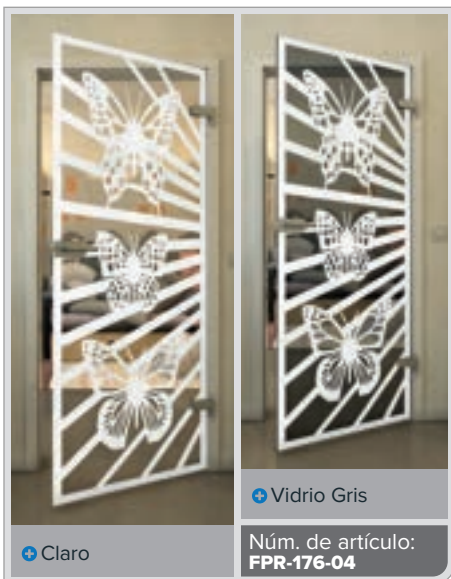

Gold

Negro

Gradiente

Blanco

Gold

Claro

Vidrio Gris

Núm. de artículo: **FPR-179-04**