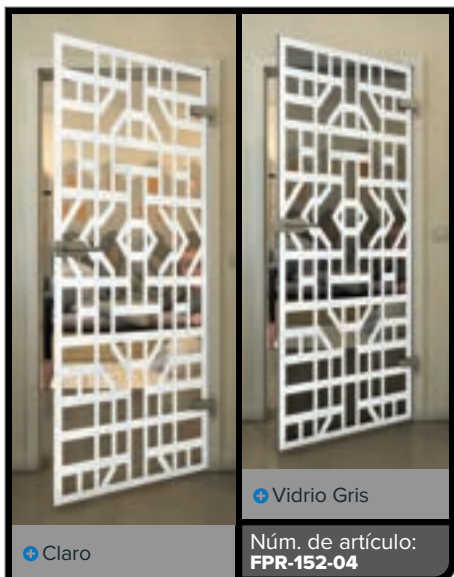

Gradiente

Blanco

Gold

+ Claro

+ Vidrio Gris

Núm. de artículo: **FPR-149-04**

+ Claro

+ Vidrio Gris

Núm. de artículo: **FPR-150-04**

+ Claro

+ Vidrio Gris

Núm. de artículo: **FPR-151-04**

+ Claro

+ Vidrio Gris

Núm. de artículo: **FPR-152-04**

+ Claro