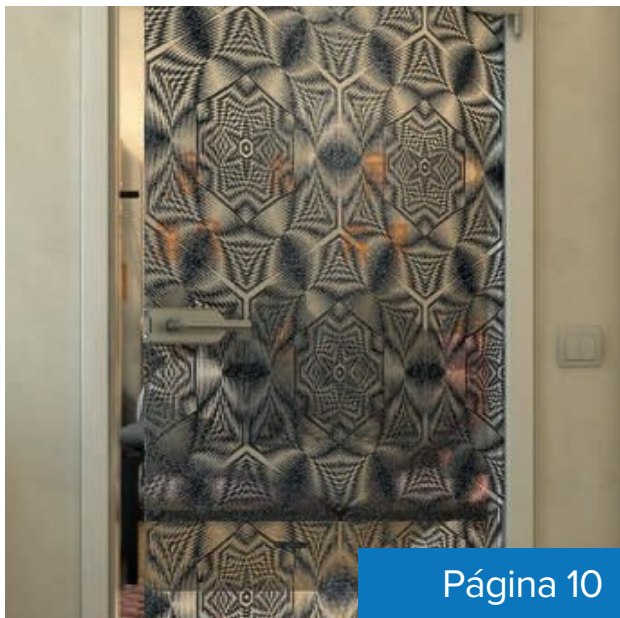

El índice

Descubra nuestras puertas de vidrio completo y correderas únicas, realizadas con diseños especiales mediante impresión digital UV. Estas puertas combinan estilo encantador con elegancia moderna, dejando pasar una luz suave mientras mejoran visualmente el espacio.

Negro