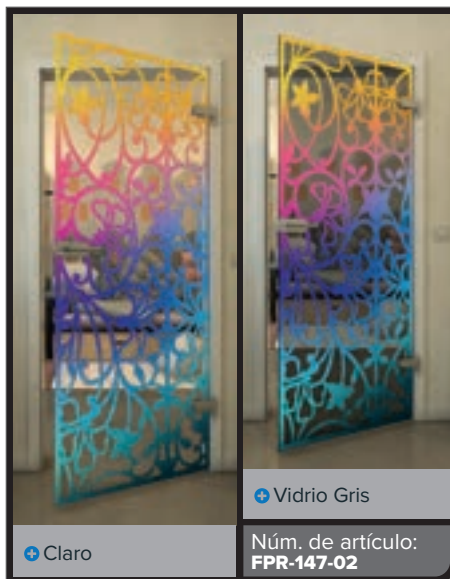

Negro

Gradiente

Blanco

Gold