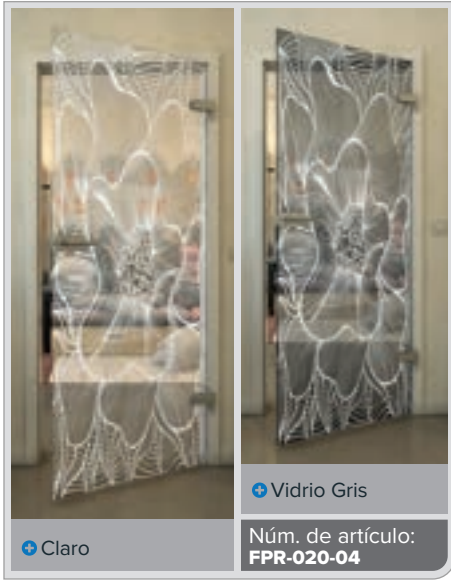

Negro

Gradiente

Blanco

Gold