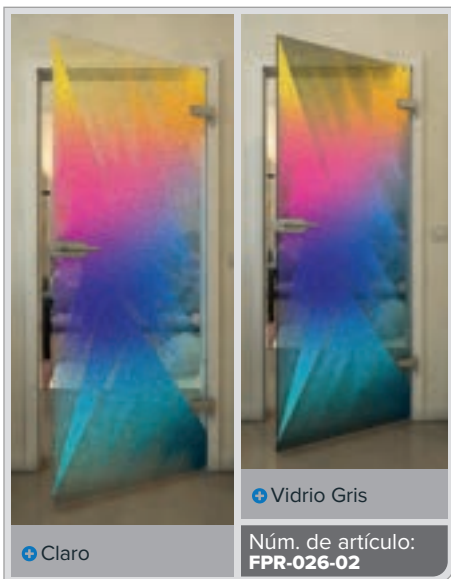

Blanco

Gold

+ Claro

+ Vidrio Gris

Núm. de artículo: **FPR-019-02**

Negro

Gradiente

Blanco

Gold

Negro

Gradiente

Blanco

Gold

+ Claro

+ Vidrio Gris

Núm. de artículo: **FPR-029-02**