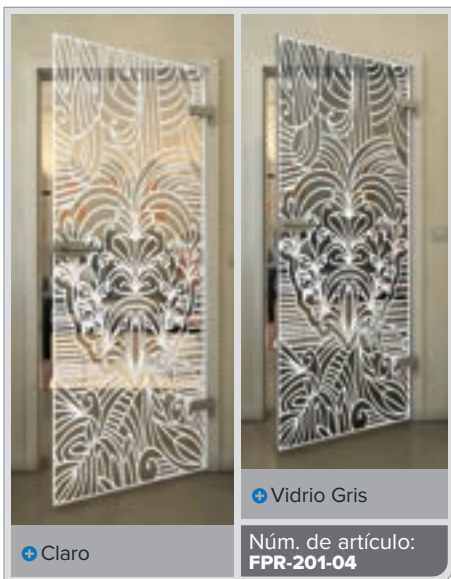

Núm. de artículo: **FPR-191-04**

+ Claro

+ Vidrio Gris

Núm. de artículo: **FPR-192-04**

+ Claro

+ Vidrio Gris

Núm. de artículo: **FPR-193-04**

+ Claro

+ Vidrio Gris

Núm. de artículo: **FPR-194-04**

Negro

Gradiente

Blanco

Gold

Negro

Gradiente

Blanco

Gold

+ Claro

+ Vidrio Gris

Núm. de artículo: **FPR-204-04**

Negro

Gradiente

Blanco

Elegancia dorada para su hogar

Aporta un toque de lujo a tus espacios con nuestras puertas de vidrio completo en el decorado "Oro". Los diseños de impresión digital modernos de esta serie combinan estética elegante con sofisticación atemporal. Los finos acentos dorados crean un ambiente cálido y elegante, convirtiendo tu puerta en un punto focal único. Perfecto para quienes buscan diseño moderno con un toque de glamour.