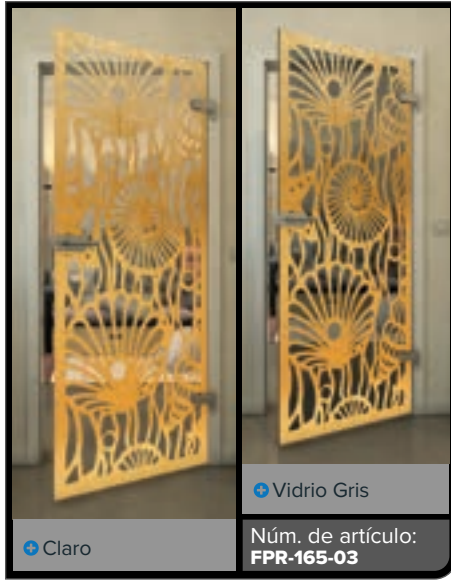

Negro

Gradiente

Blanco

Gold

Negro

Gradiente

Bianco

Gold

Negro

Gradiente

Blanco

Gold

+ Claro

+ Vidrio Gris

Núm. de artículo: **FPR-179-03**

Negro

Gradiente

Bianco

Gold

Negro

Gradiente

Blanco

Gold

+ Claro