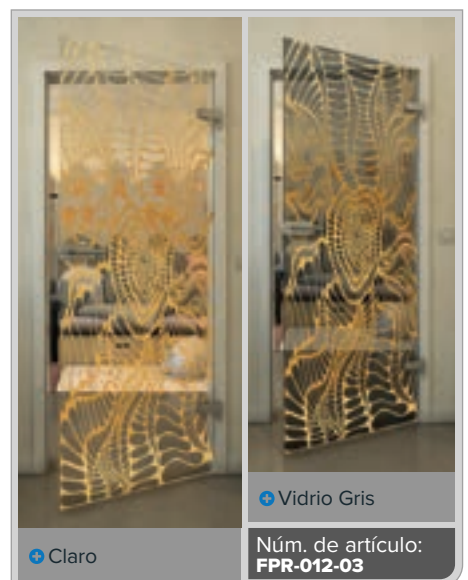

Negro

Gradiente

Bianco

Gold