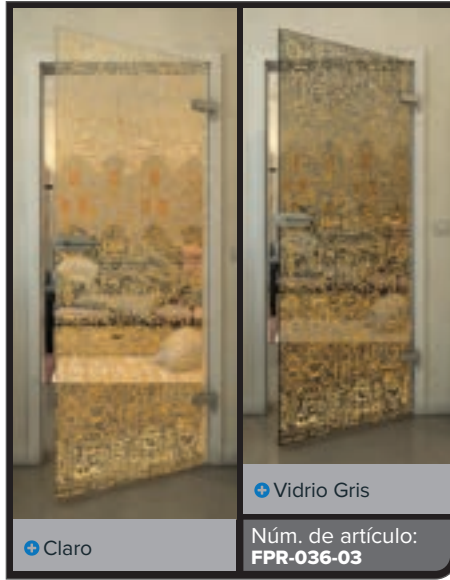

Elegancia dorada para su hogar

Aporta un toque de lujo a tus espacios con nuestras puertas de vidrio completo en el decorado "Oro". Los diseños de impresión digital modernos de esta serie combinan estética elegante con sofisticación atemporal. Los finos acentos dorados crean un ambiente cálido y elegante, convirtiendo tu puerta en un punto focal único. Perfecto para quienes buscan diseño moderno con un toque de glamour.

Blanco

Gold

+ Claro

+ Vidrio Gris

Núm. de artículo: **FPR-019**

Negro

Gradiente

Bianco

Gold

Negro

Gradiente

Blanco

Gold

Negro

Gradiente

Bianco