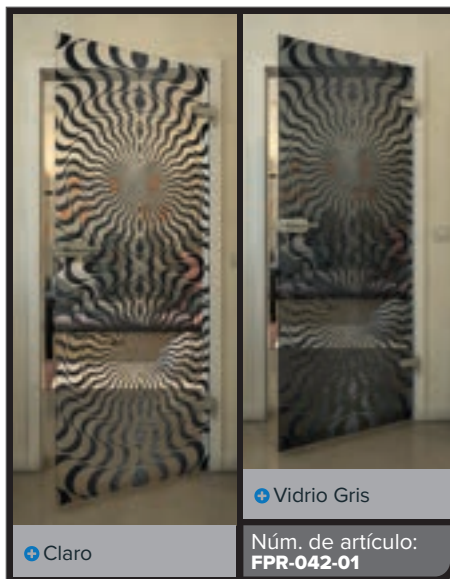

Gold

Negro

Gradiente

Blanco

Gold

+ Claro

+ Vidrio Gris

Núm. de artículo: **FPR-059-01**