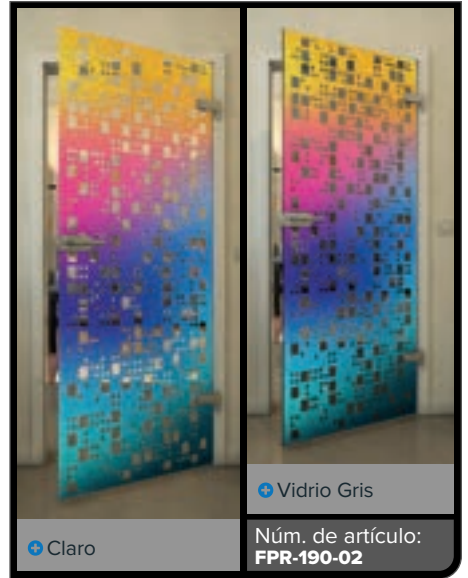

Claro

Vidrio Gris

Núm. de artículo: **FPR-179-02**

Negro

Gradiente

Bianco

Gold

Negro

Gradiente

Blanco

Gold

+ Claro

+ Vidrio Gris

Núm. de artículo: **FPR-189-02**

+ Claro

+ Vidrio Gris

Núm. de artículo: **FPR-190-02**

+ Claro

+ Vidrio Gris

Núm. de artículo: **FPR-191-02**

+ Claro

+ Vidrio Gris

Núm. de artículo: **FPR-192-02**

+ Claro