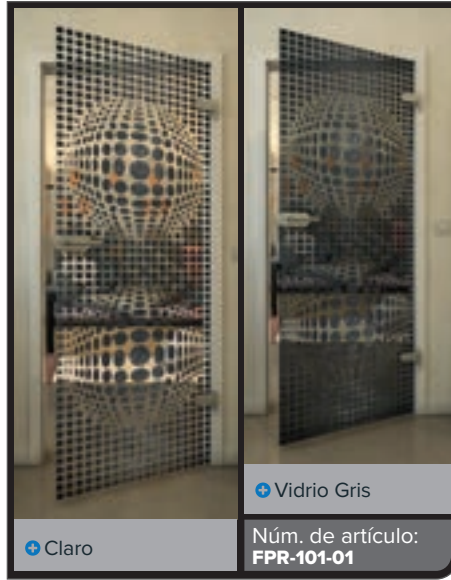

Núm. de artículo: **FPR-099-01**

Negro

Gradiente

Bianco

Gold

Negro

Gradiente

Blanco