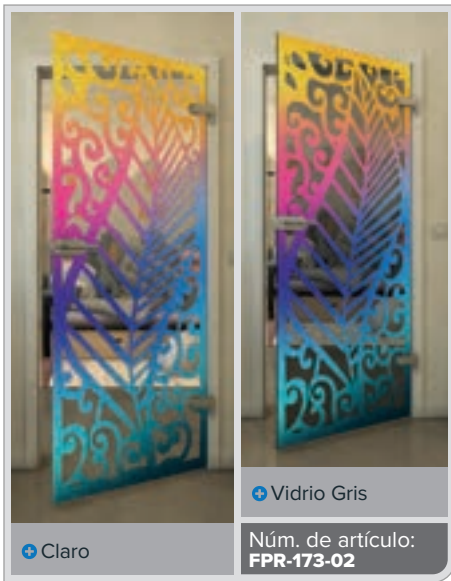

Negro

Gradiente

Blanco

Gold

Negro

Gradiente

Blanco

Gold

Negro

Gradiente

Bianco

Gold

Negro

Gradiente

Blanco

Gold

Claro

Vidrio Gris

Núm. de artículo: **FPR-179-02**

Negro

Gradiente

Bianco

Gold

Negro

Gradiente

Blanco

Gold

+ Claro

+ Vidrio Gris

Núm. de artículo: **FPR-189-02**

+ Claro

+ Vidrio Gris