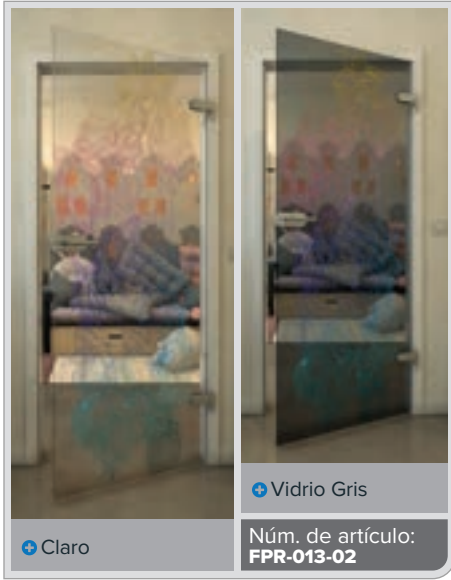

Negro

Gradiente

Blanco

Gold