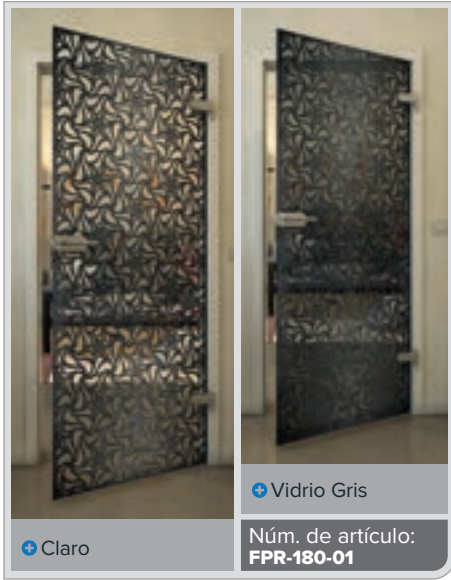

Bianco

Gold

Negro

Gradiente

Blanco

Gold

+ Claro

+ Vidrio Gris

Núm. de artículo: **FPR-179-01**

Negro

Gradiente

Bianco

Gold

Negro

Gradiente

Blanco

Gold

+ Claro

+ Vidrio Gris

Núm. de artículo: **FPR-189-01**

+ Claro

+ Vidrio Gris

Núm. de artículo: **FPR-190-01**

+ Claro