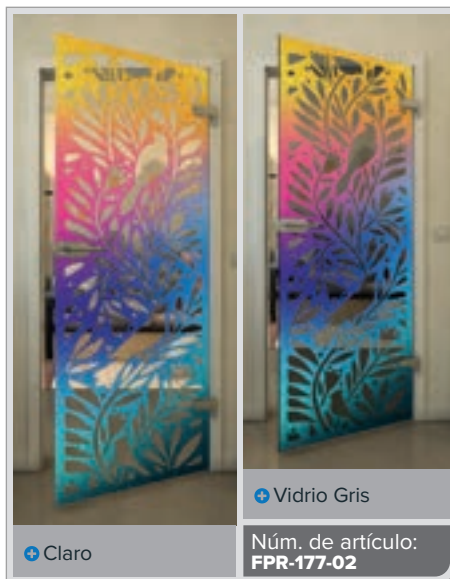

Negro

Gradiente

Bianco

Gold

Negro

Gradiente

Blanco

Gold

Claro

Vidrio Gris

Núm. de artículo: **FPR-179-02**

Negro

Gradiente

Bianco

Gold

Negro