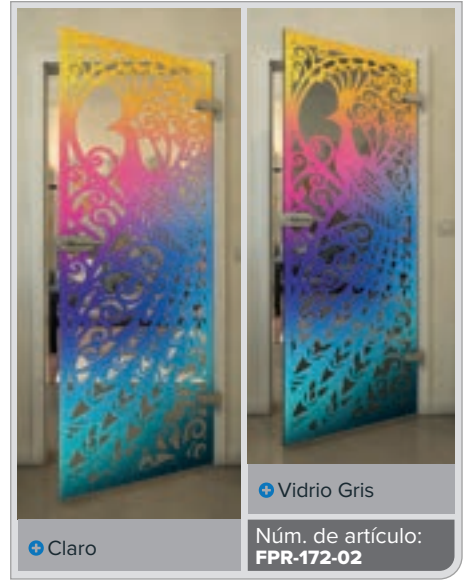

Negro

Gradiente

Blanco

Gold

Negro

Gradiente

Blanco

Gold

Negro

Gradiente

Bianco

Gold

Negro

Gradiente

Blanco

Gold

Claro

Vidrio Gris

Núm. de artículo: **FPR-179-02**

Negro

Gradiente

Bianco

Gold

Negro