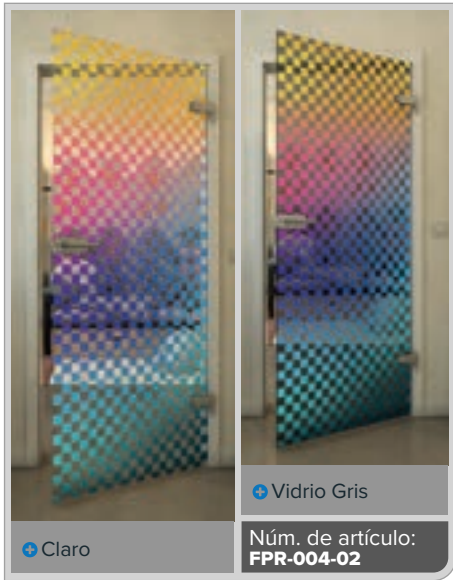

Negro

Gradiente

Bianco

Gold