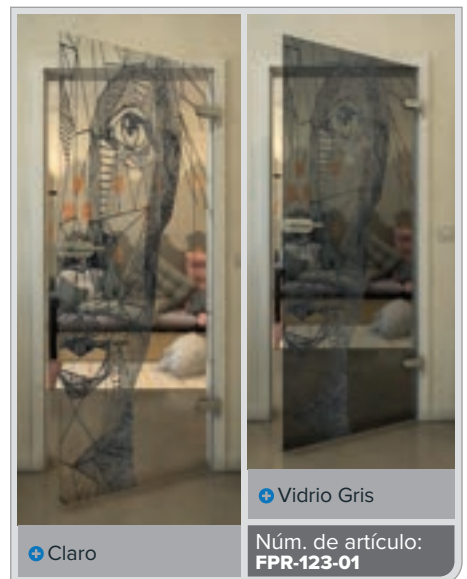

+ Claro

+ Vidrio Gris

Núm. de artículo: **FPR-114-01**

Negro

Gradiente

Bianco

Gold

Negro