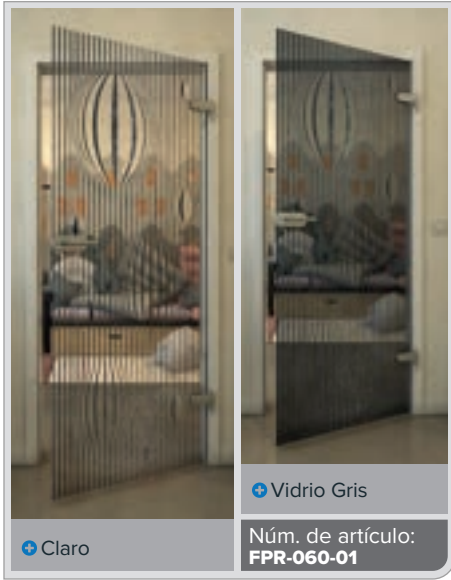

Negro

Gradiente

Blanco

Gold