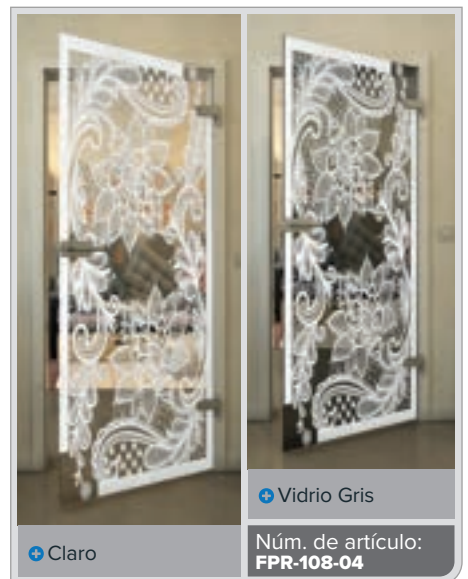

Blanco

Gold

Negro

Gradiente

Blanco

Gold

+ Claro

+ Vidrio Gris

Núm. de artículo: **FPR-109-04**

+ Claro

+ Vidrio Gris

Núm. de artículo: **FPR-110-04**

+ Claro

+ Vidrio Gris

Núm. de artículo: **FPR-111-04**

+ Claro