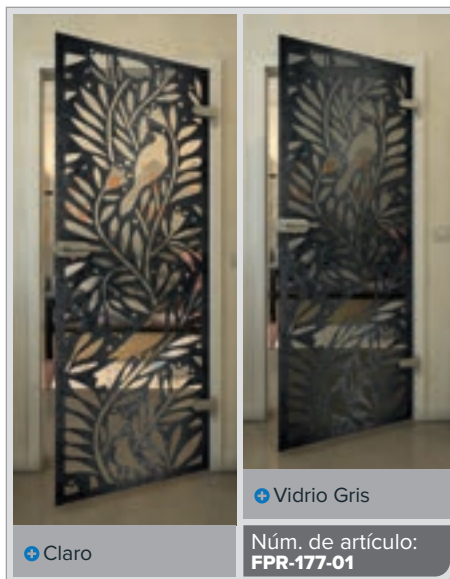

Bianco

Gold

Negro

Gradiente

Blanco

Gold

+ Claro

+ Vidrio Gris

Núm. de artículo: **FPR-179-01**

Negro

Gradiente

Bianco

Gold

Negro

Gradiente

Blanco