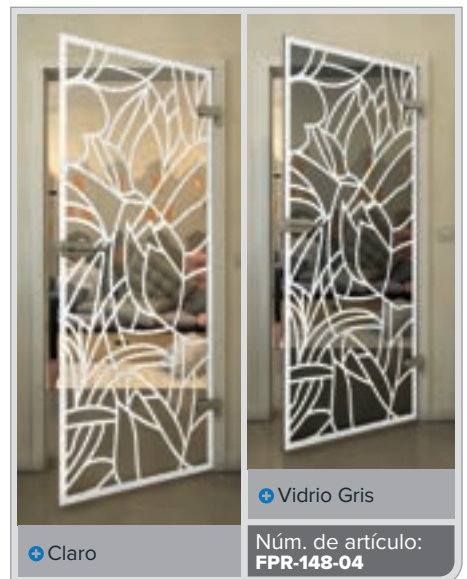

Negro

Gradiente

Blanco

Gold