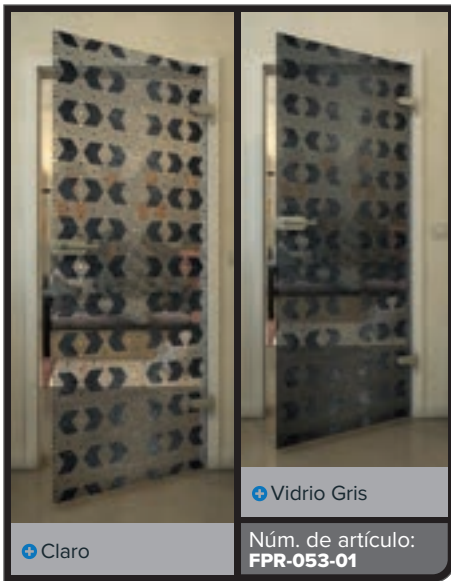

Gold

Negro

Gradiente

Blanco

Gold

+ Claro

+ Vidrio Gris

Núm. de artículo: **FPR-059-01**