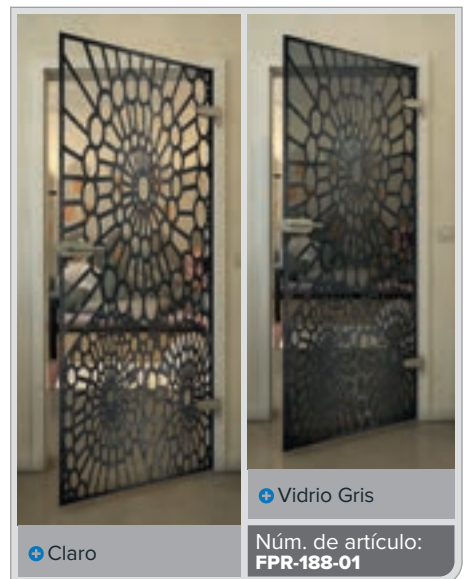

Patrones gráficos claros de líneas o superficies, motivos florales y adornos libres: todas las variantes son posibles.

Realice sus propios diseños al fabricar una puerta de madera a medida con corte de vidrio.

Núm. de artículo: **FPR-179-01**

Negro

Gradiente

Bianco

Gold

Negro

Gradiente

Blanco