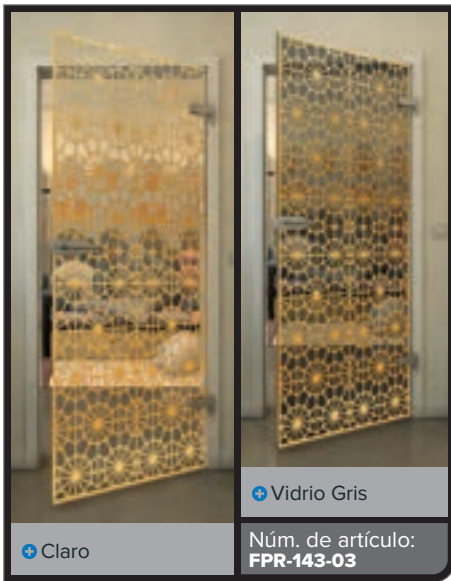

Gradiente

Bianco

Gold

Negro

Gradiente

Blanco

Gold

+ Claro

+ Vidrio Gris

Núm. de artículo: **FPR-139-03**

Negro

Gradiente

Bianco

Gold

Negro

Gradiente

Blanco

Gold

+ Claro

+ Vidrio Gris

Núm. de artículo: **FPR-149-03**

+ Claro

+ Vidrio Gris

Núm. de artículo: **FPR-150-03**