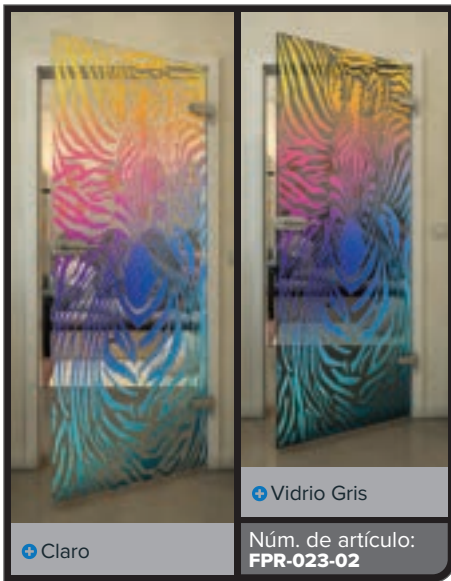

Blanco

Gold

+ Claro

+ Vidrio Gris

Núm. de artículo: **FPR-019-02**

Negro

Gradiente

Blanco

Gold

Negro

Gradiente

Blanco

Gold

+ Claro

+ Vidrio Gris

Núm. de artículo: **FPR-029-02**