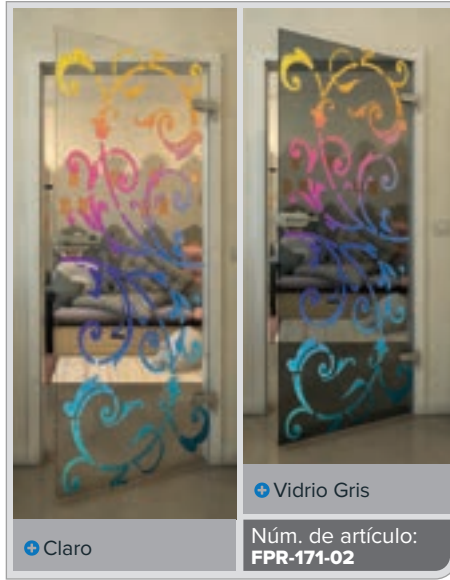

Negro

Gradiente

Blanco

Gold

Negro

Gradiente

Blanco

Gold

Negro

Gradiente

Bianco

Gold

Negro

Gradiente

Blanco

Gold

Claro

Vidrio Gris

Núm. de artículo: **FPR-179-02**

Negro

Gradiente

Bianco

Gold

Negro