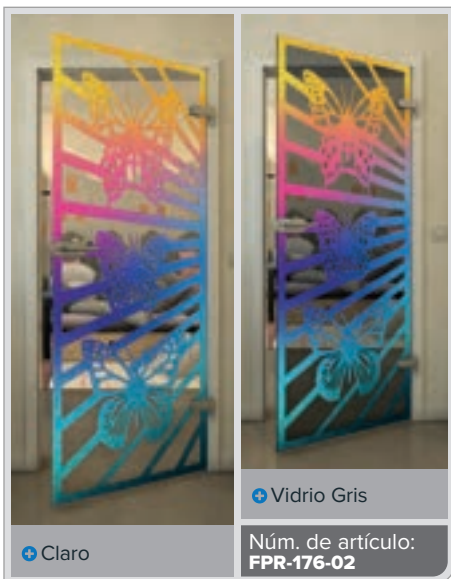

Negro

Gradiente

Blanco

Gold

Negro

Gradiente

Blanco

Gold

Negro

Gradiente

Bianco

Gold

Negro

Gradiente

Blanco

Gold

Claro

Vidrio Gris

Núm. de artículo: **FPR-179-02**

Negro

Gradiente

Bianco

Gold

Negro