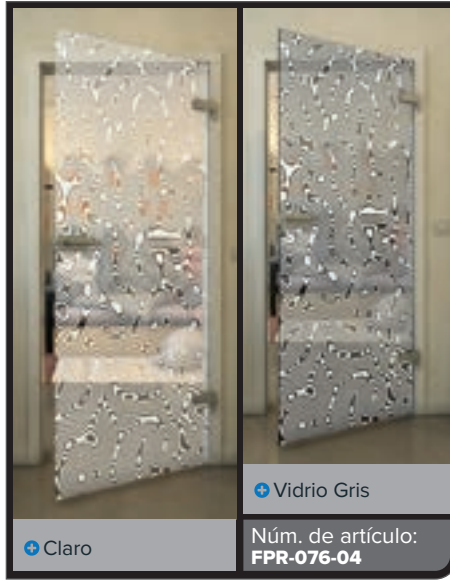

+ Claro

+ Vidrio Gris

Núm. de artículo: **FPR-074-04**

Negro

Gradiente

Blanco

Gold

Negro