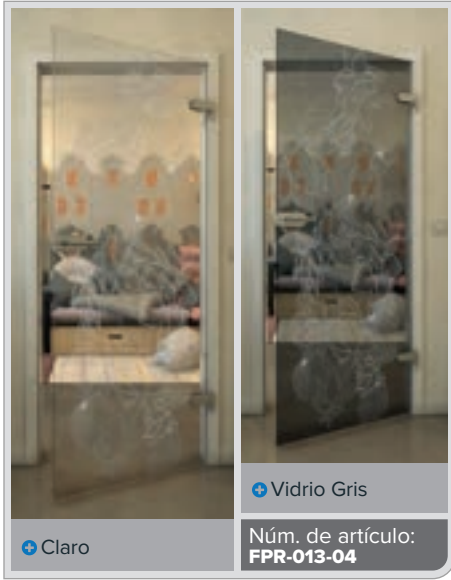

Gradiente

Blanco

Gold

+ Claro

+ Vidrio Gris

Núm. de artículo: **FPR-019-04**

Negro

Gradiente