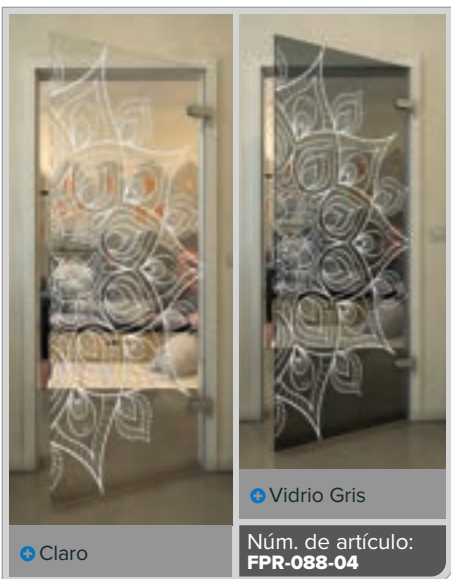

Negro

Gradiente

Blanco

Gold