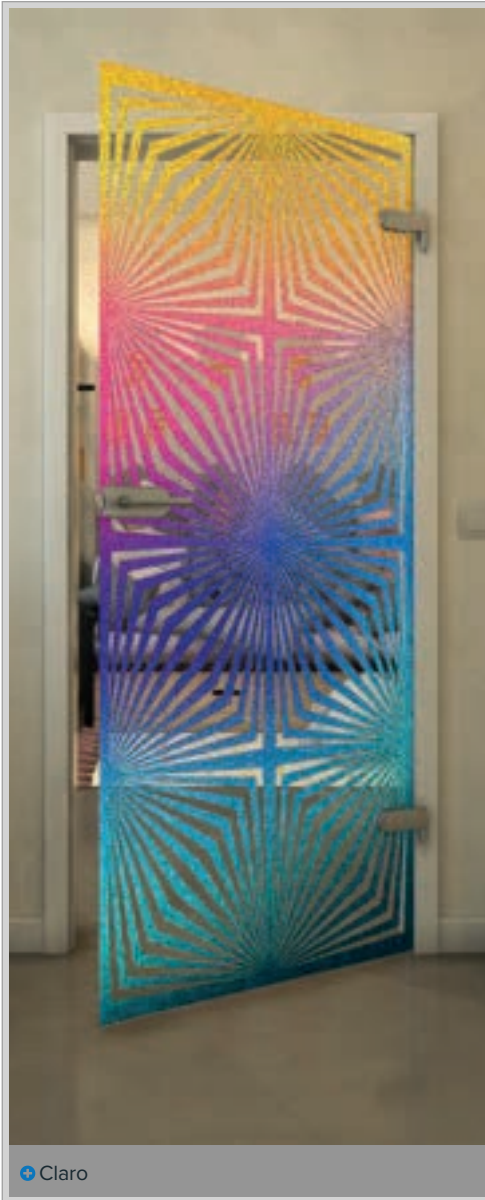

+ Claro

+ Vidrio Gris

Núm. de artículo: **FPR-069-02**

+ Claro

+ Vidrio Gris

Núm. de artículo: **FPR-070-02**

+ Claro

+ Vidrio Gris

Núm. de artículo: **FPR-071-02**

+ Claro

+ Vidrio Gris

Núm. de artículo: **FPR-072-02**

+ Claro

+ Vidrio Gris

Núm. de artículo: **FPR-073-02**

+ Claro

+ Vidrio Gris

Núm. de artículo: **FPR-074-02**

Negro

Gradiente

Bianco

Gold