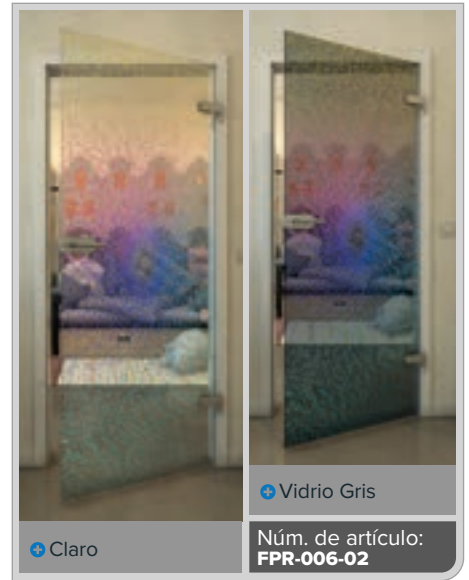

Negro

Gradiente

Bianco

Gold