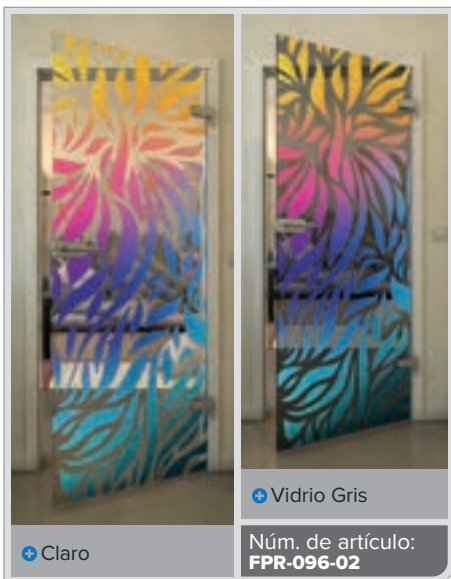

Negro

Gradiente

Blanco

Gold

Negro

Gradiente

Bianco

Gold

Negro

Gradiente

Blanco

Gold

Claro

Vidrio Gris

Núm. de artículo: **FPR-099-02**

Negro