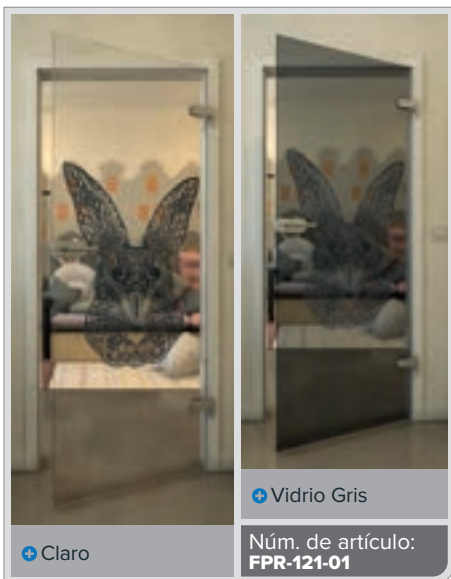

+ Claro

+ Vidrio Gris

Núm. de artículo: **FPR-114-01**

Negro

Gradiente

Bianco

Gold

Negro