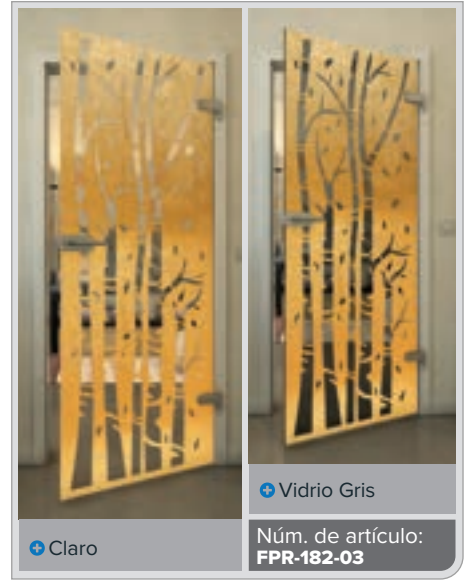

Negro

Gradiente

Blanco

Gold

Negro

Gradiente

Bianco

Gold

Negro

Gradiente

Blanco

Gold

+ Claro

+ Vidrio Gris

Núm. de artículo: **FPR-179-03**

Negro

Gradiente

Bianco

Gold

Negro

Gradiente

Blanco

Gold

+ Claro