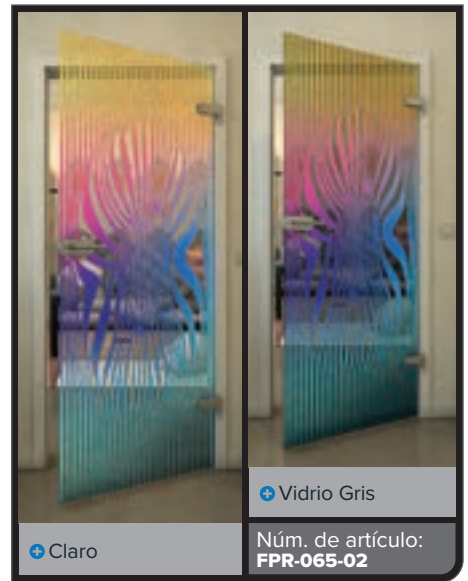

+ Vidrio Gris

Núm. de artículo: **FPR-059-02**

Negro

Gradiente

Bianco

Gold

Negro

Gradiente