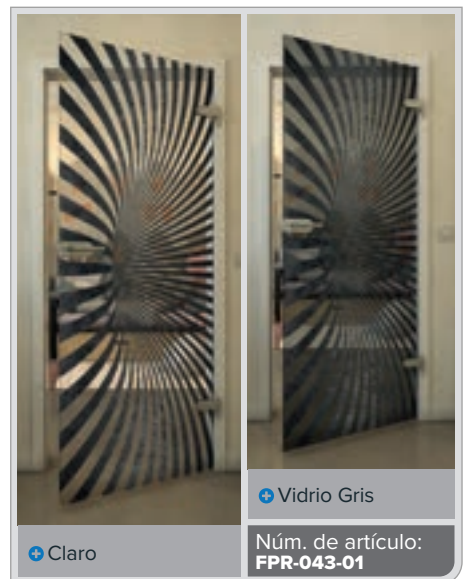

Gold

Negro

Gradiente

Blanco

Gold

+ Claro

+ Vidrio Gris

Núm. de artículo: **FPR-059-01**