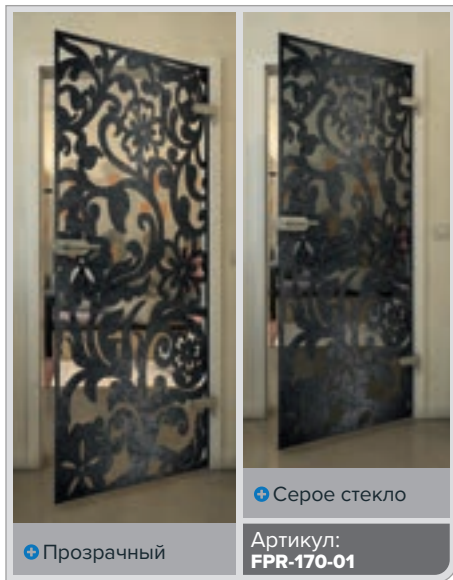

Черный

Градиент

Белый

Золото

Черный

Градиент

Белый

Золото

+ Прозрачный

+ Серое стекло

Артикул: **FPR-179-01**

Черный

Градиент

Белый

Золото

Черный