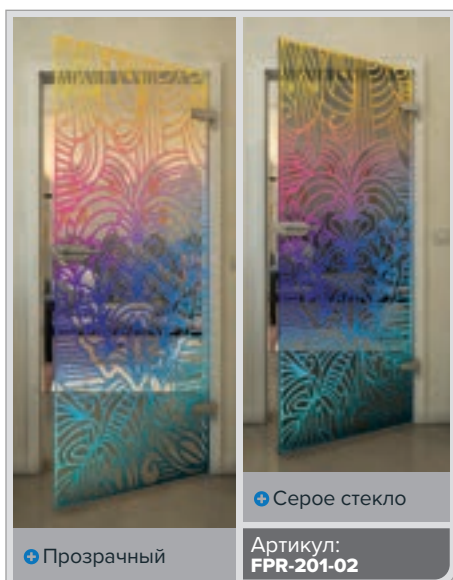

Градиент

Белый

Золото

Черный

Градиент

Белый

Золото

➤ Прозрачный

➤ Серое стекло

Артикул: **FPR-204-02**

Черный

Градиент

Белый

Золото

„Белый“

Ваши любимые мотивы уже ждут вас - от нежных до сумасшедших - на любой вкус и для любой комнаты. Если вы все еще не оправдали своих денег, есть возможность создать свой собственный индивидуальный желаемый мотив.