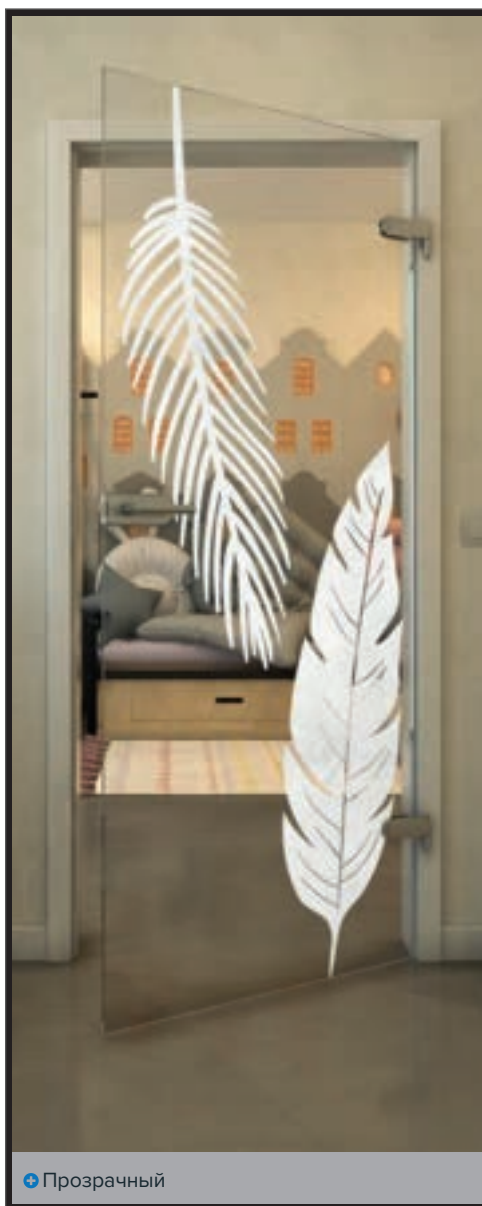

Черный

Градиент

Белый

Золото