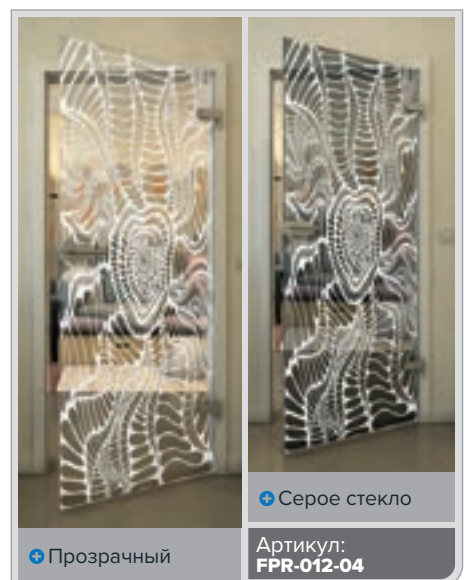

Черный

Градиент

Белый

Золото