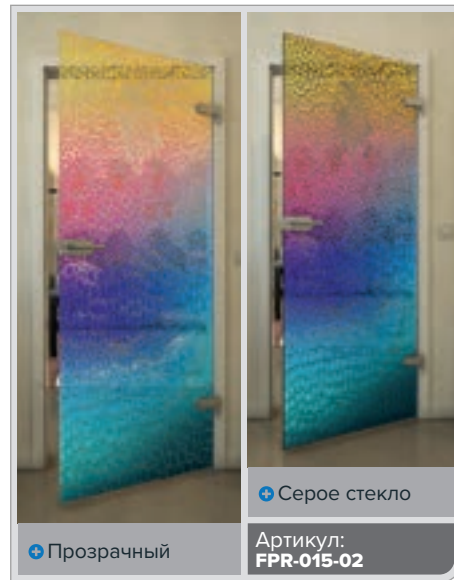

Мы вызвали у вас любопытство?

Позвольте нашей профессиональной команде проконсультировать вас.

Черный

Градиент

Белый

Золото

Черный

Градиент

Белый

Золото

+ Прозрачный

+ Серое стекло

Артикул: **FPR-019-02**

Черный

Градиент

Белый