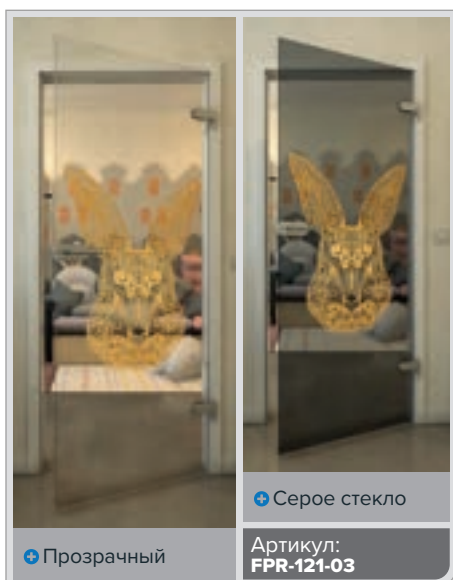

Черный

Градиент

Белый

Золото