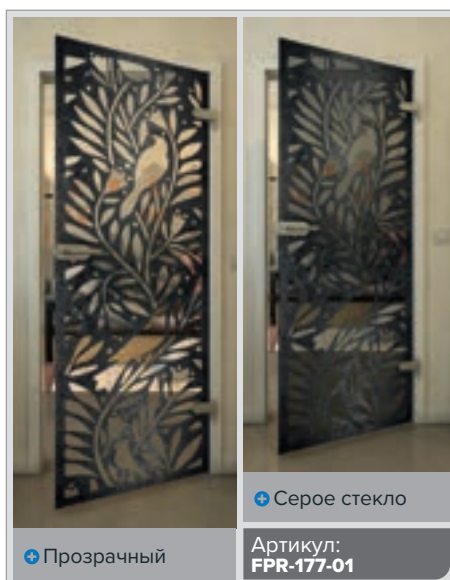

Черный

Градиент

Белый

Золото

Черный

Градиент

Белый

Золото

+ Прозрачный

+ Серое стекло

Артикул: **FPR-179-01**

Черный

Градиент

Белый

Золото

Черный