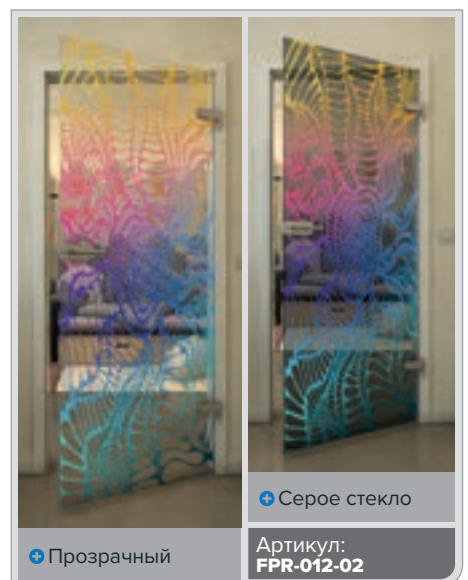

Черный

Градиент

Белый

Золото