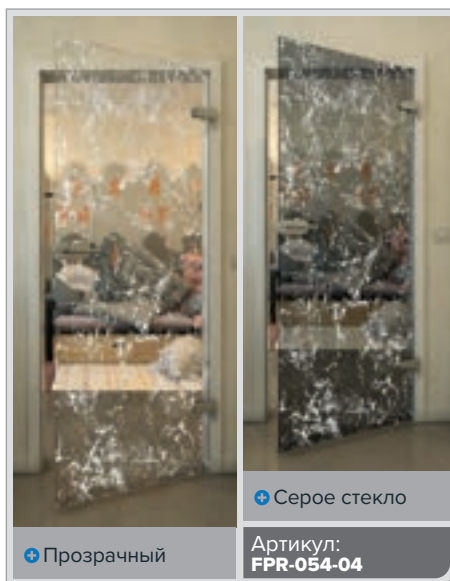

Золото

Черный

Градиент

Белый

Золото

+ Прозрачный

+ Серое стекло

Артикул: **FPR-059-04**