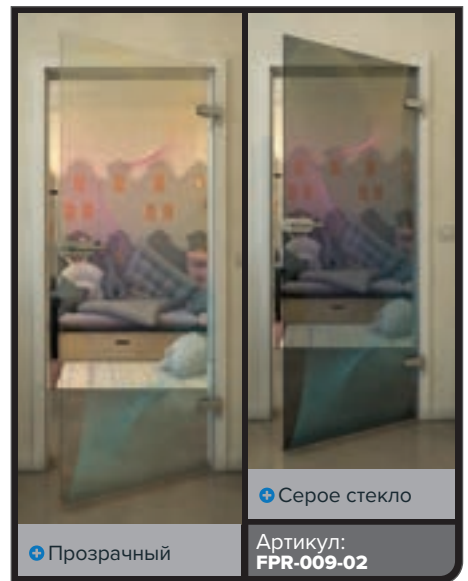

Черный

Градиент

Белый

Золото