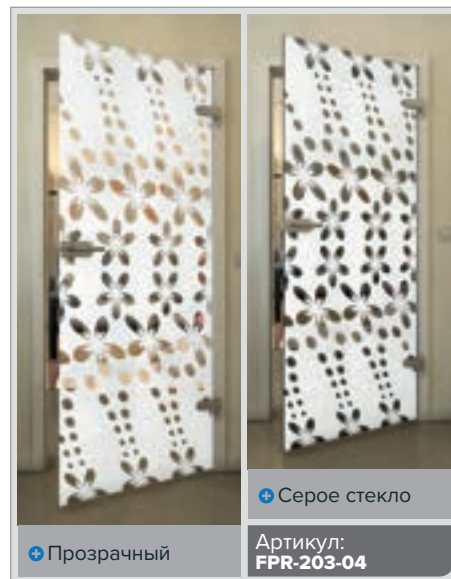

Золото

Черный

Градиент

Белый

Золото

• Прозрачный

• Серое стекло

Артикул: **FPR-204-04**