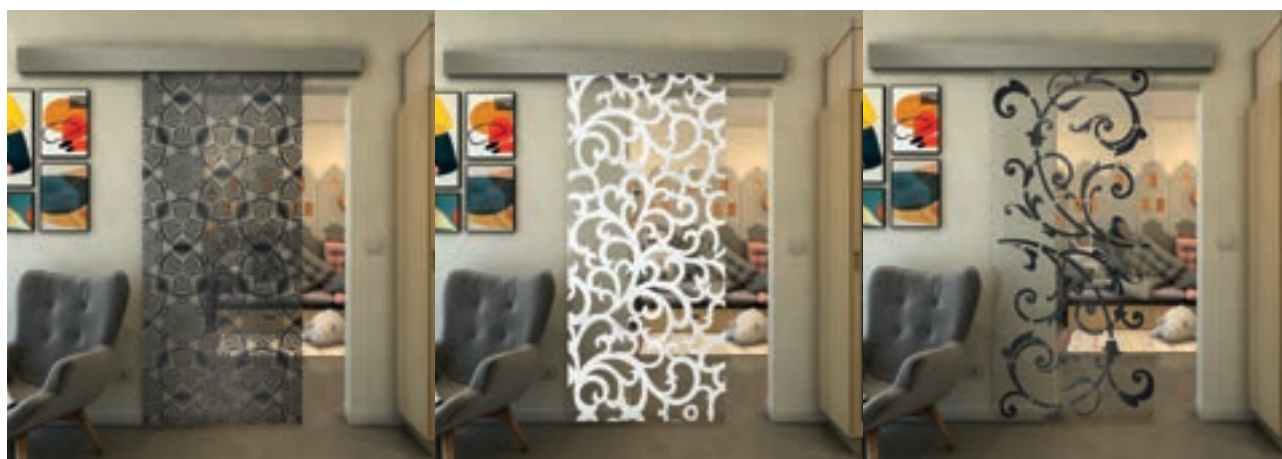

Выбор вариантов мотивов для Раздвижная дверь ECO-Line:

Модель для начинающих **Раздвижная дверь ECO-Line** - Наша команда с радостью вас проконсультирует.