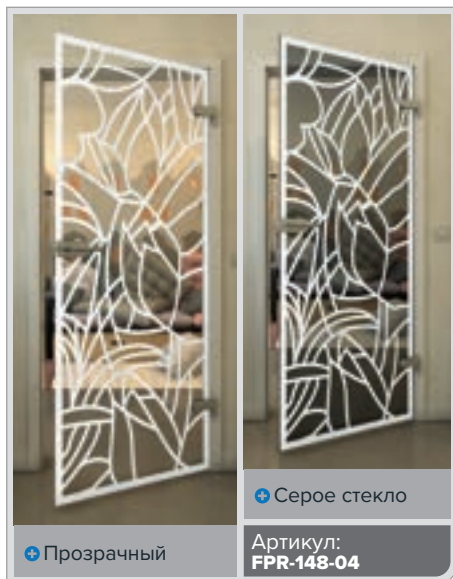

Черный

Градиент

Белый

Золото