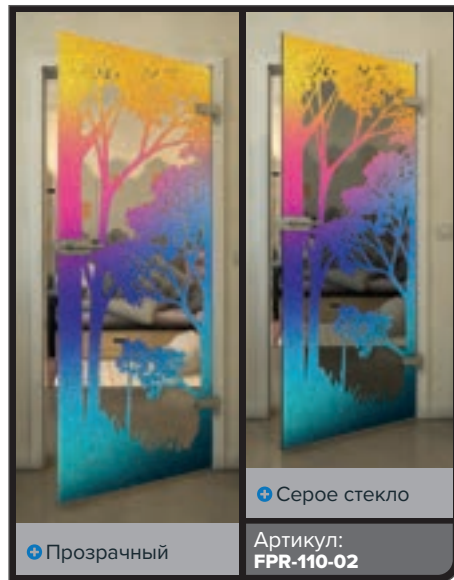

Черный

Градиент

Белый

Золото