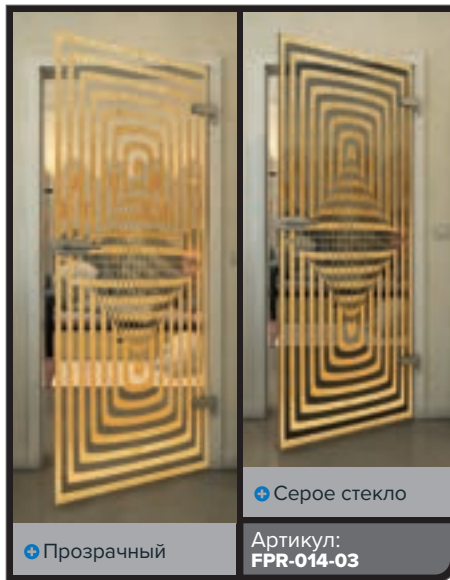

Черный

Градиент

Белый

Золото