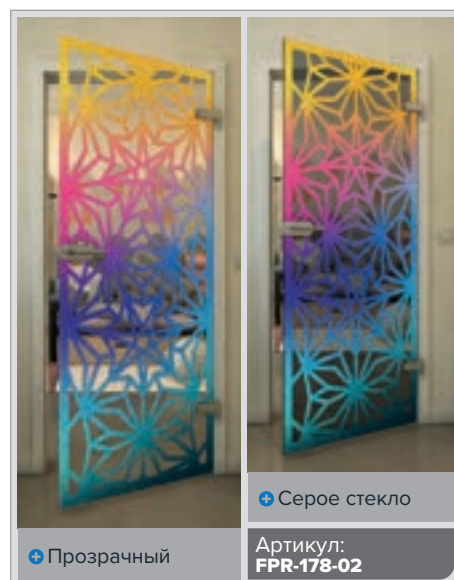

Черный

Градиент

Белый

Золото

+ Прозрачный

+ Серое стекло

Артикул: **FPR-179-02**

Черный