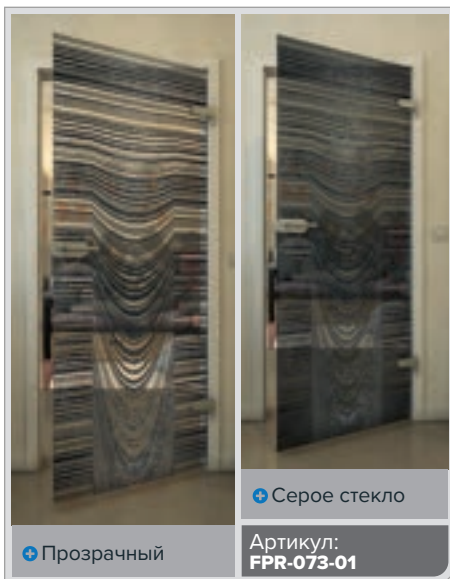

Черный

Градиент

Белый

Золото

Прозрачный

Серое стекло

Артикул: FPR-069-01

Прозрачный

Серое стекло

Артикул: FPR-070-01

Прозрачный

Серое стекло

Артикул: FPR-071-01

Прозрачный

Серое стекло

Артикул: FPR-072-01

Прозрачный

Серое стекло

Артикул: FPR-073-01

Прозрачный

Серое стекло

Артикул: FPR-074-01

Черный

Градиент