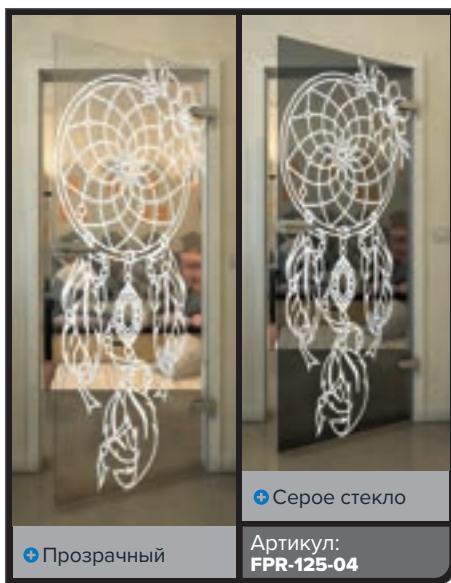

Черный

Градиент

Белый

Золото