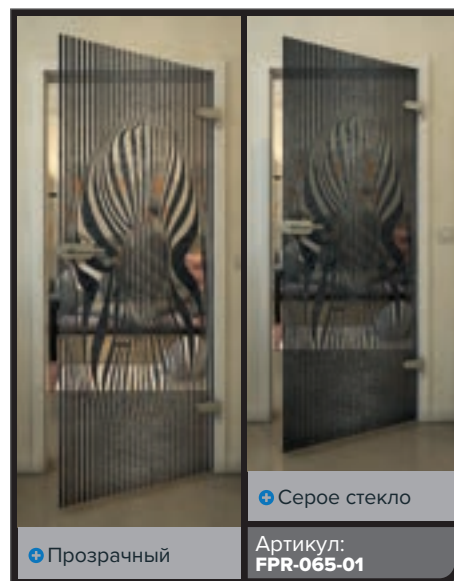

Черный

Градиент

Белый

Золото