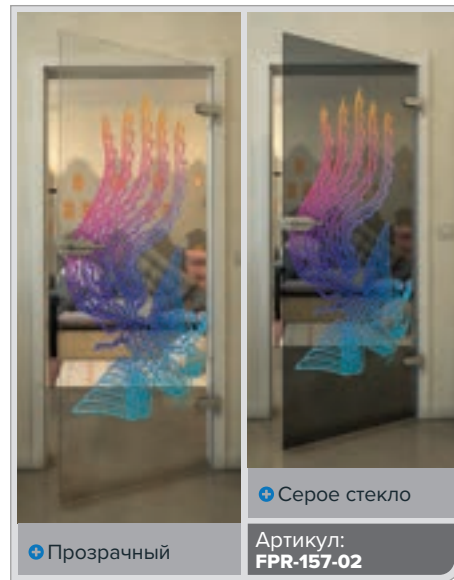

Черный

Градиент

Белый

Золото