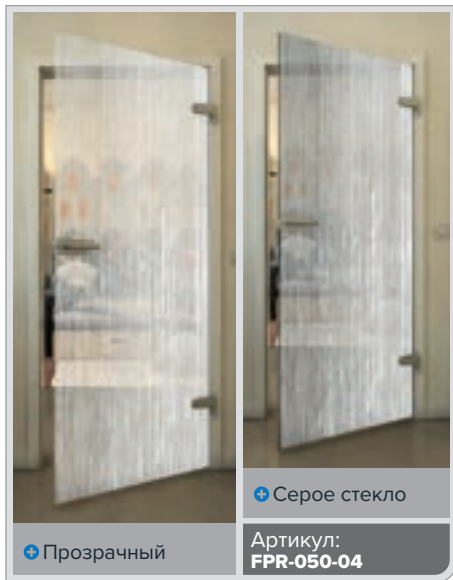

Золото

Черный

Градиент

Белый

Золото

+ Прозрачный

+ Серое стекло

Артикул: **FPR-059-04**