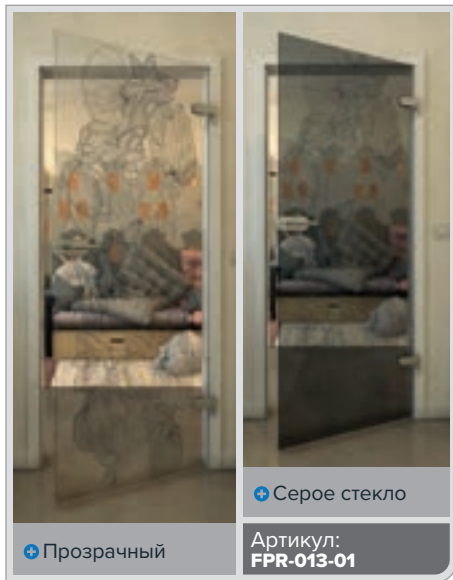

Черный

Градиент

Белый

Золото