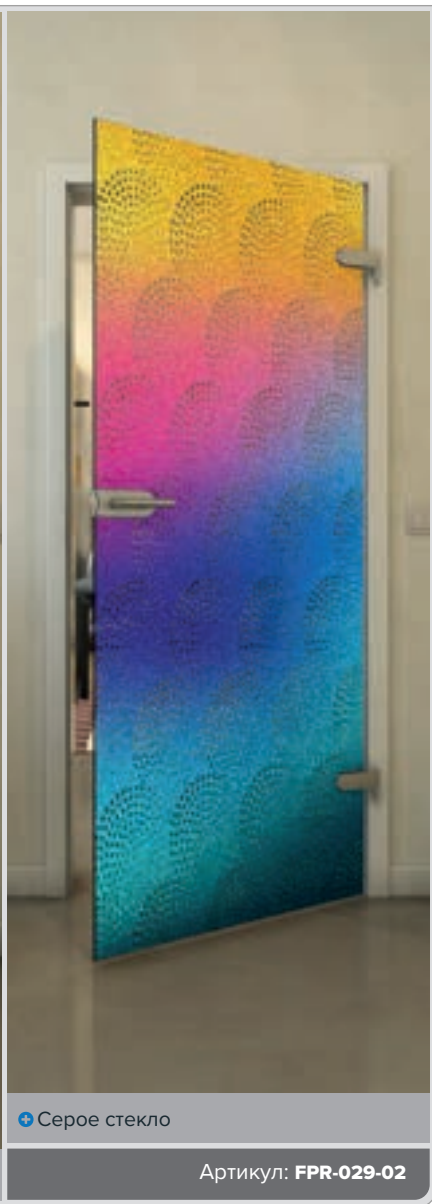

Черный

Градиент

Белый

Золото