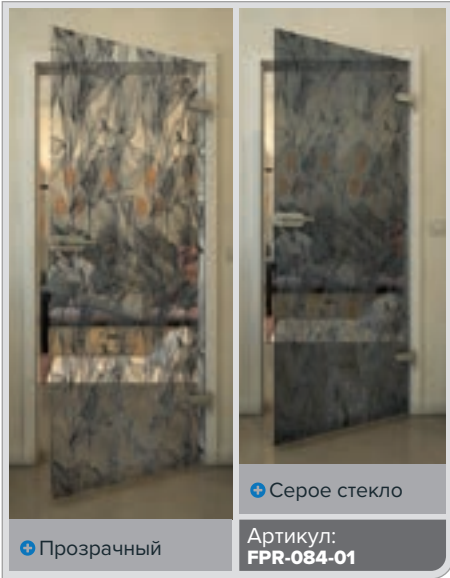

Черный

Градиент

Белый

Золото