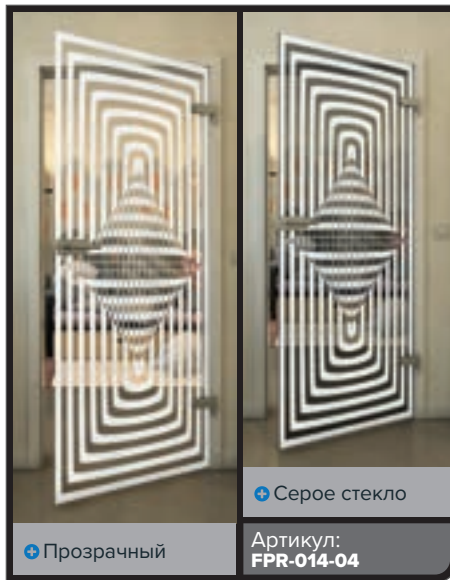

Черный

Градиент

Белый

Золото