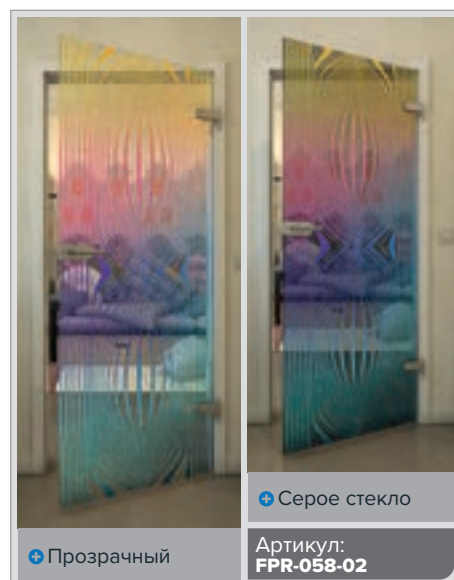

Золото

Черный

Градиент

Белый

Золото

+ Прозрачный

+ Серое стекло

Артикул: **FPR-059-02**