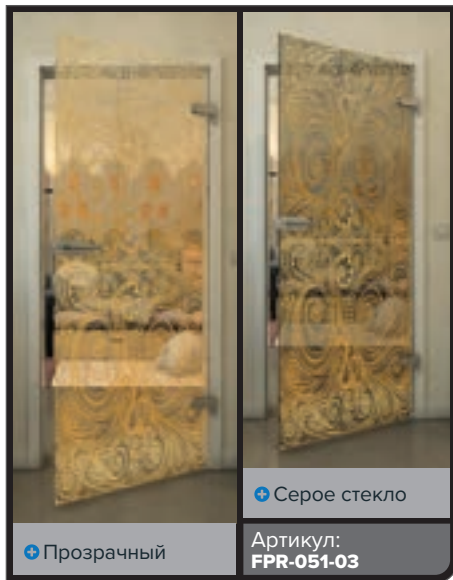

Золото

Черный

Градиент

Белый

Золото

+ Прозрачный

+ Серое стекло

Артикул: FPR-059-03