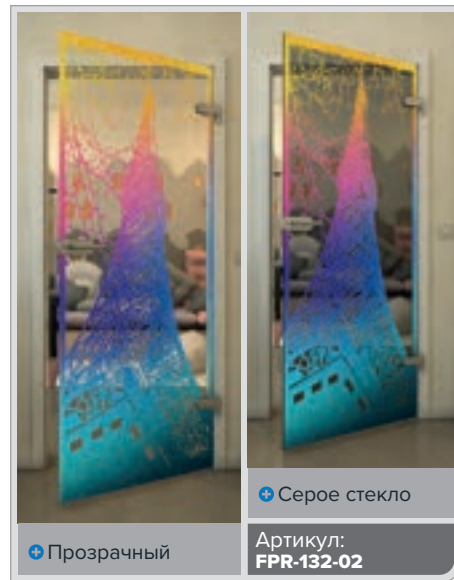

Золото

Черный

Градиент

Белый

Золото

+ Прозрачный

+ Серое стекло

Артикул: **FPR-139-02**