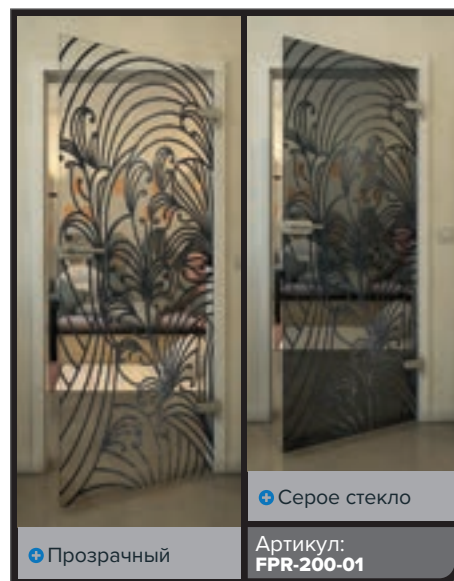

Черный

Градиент

Белый

Золото