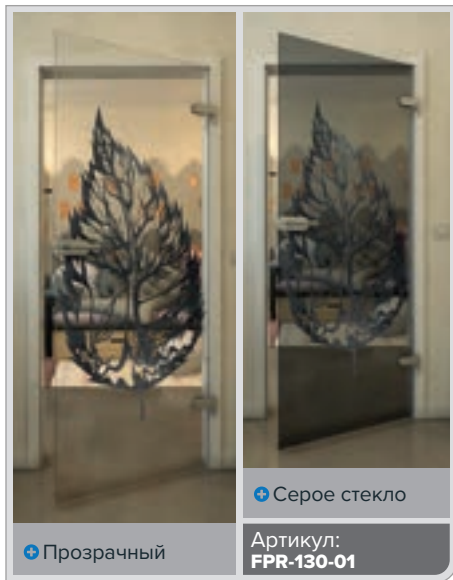

Золото

Прозрачный

Серое стекло
Артикул: FPR-109-01

Прозрачный
Серое стекло
Артикул: FPR-110-01

Прозрачный
Серое стекло
Артикул: FPR-111-01

Прозрачный
Серое стекло
Артикул: FPR-112-01

Прозрачный
Серое стекло
Артикул: FPR-113-01

Прозрачный
Серое стекло
Артикул: FPR-114-01

Черный

Градиент

Белый

Золото

Черный

Градиент

Белый

Золото

+ Прозрачный

+ Серое стекло

Артикул: **FPR-139-01**

Черный

Градиент

Белый

Золото