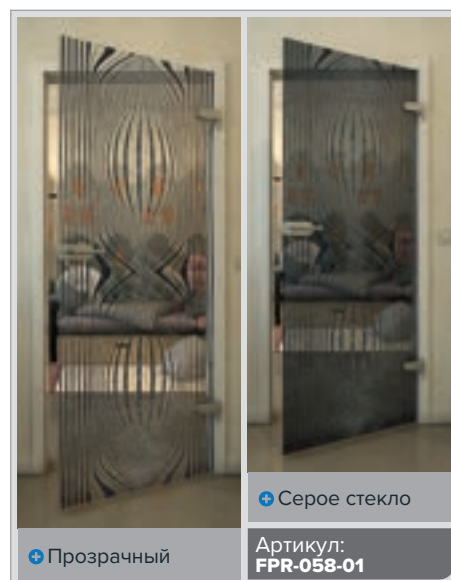

Золото

+ Прозрачный

+ Серое стекло

Артикул: **FPR-059-01**

Черный

Градиент

Белый

Золото