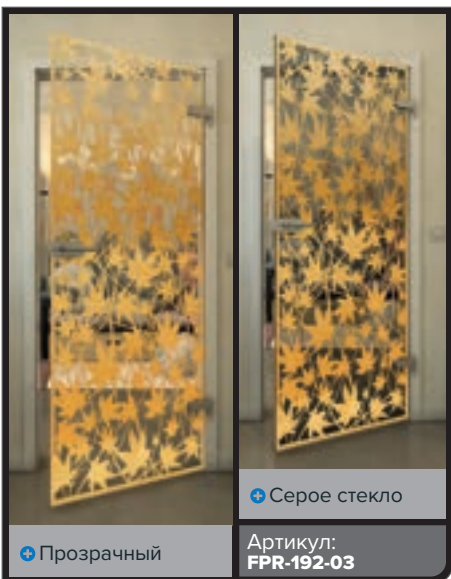

Белый

Золото

Черный

Градиент

Белый

Золото

+ Прозрачный

+ Серое стекло

Артикул: **FPR-179-03**

Черный

Градиент

Белый

Золото

Черный

Градиент

Белый

Золото

Черный

Градиент

Белый

Золото

+ Прозрачный

+ Серое стекло

Артикул: FPR-204-03