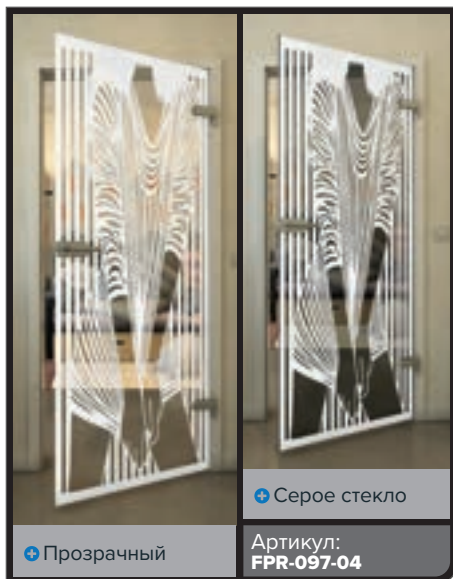

+ Прозрачный

+ Серое стекло

Артикул: FPR-099-04

Черный

Градиент

Белый

Золото

Черный