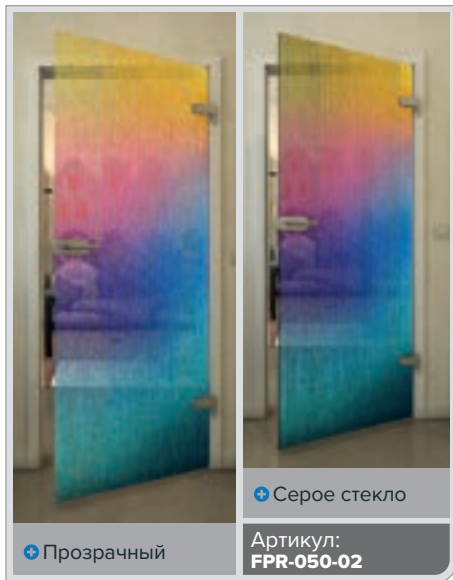

Золото

Черный

Градиент

Белый

Золото

Черный

Градиент

Белый

Золото

Черный

Градиент

Белый

Золото

+ Прозрачный

+ Серое стекло

Артикул: **FPR-059-02**