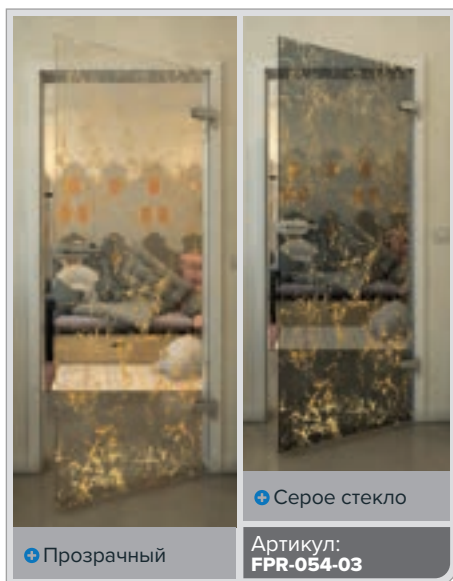

Золото

Черный

Градиент

Белый

Золото

+ Прозрачный

+ Серое стекло

Артикул: FPR-059-03