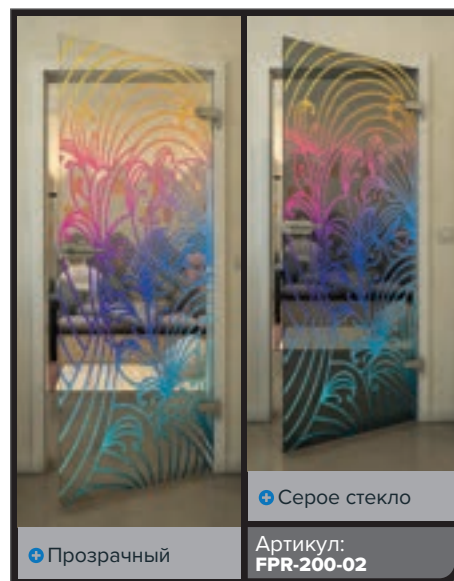

Черный

Градиент

Белый

Золото