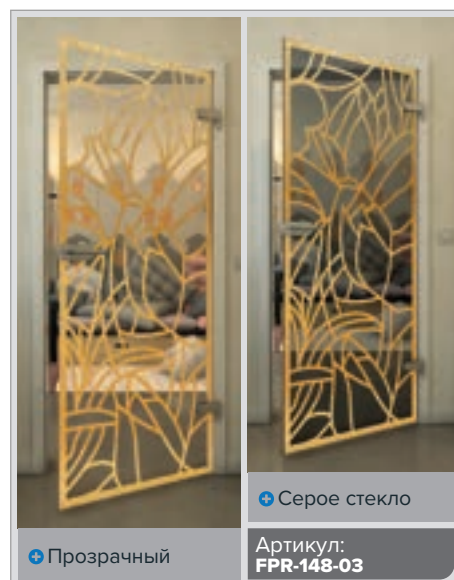

Золото

✦ Прозрачный

✦ Серое стекло

Артикул: **FPR-139-03**

Черный

Градиент

Белый

Золото

Черный

Градиент

Белый

Золото

Прозрачный

Серое стекло

Артикул: FPR-149-03

Прозрачный