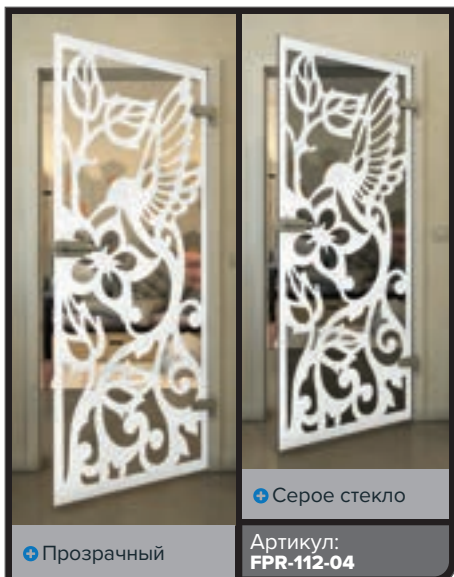

Черный

Градиент

Белый

Золото