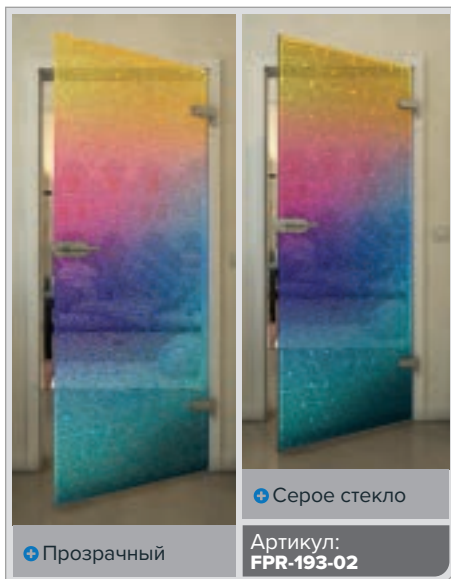

Черный

Градиент

Белый

Золото

+ Прозрачный

+ Серое стекло

Артикул: **FPR-179-02**

Черный

Градиент

Белый

Золото

Черный

Градиент

Белый

Золото

Черный