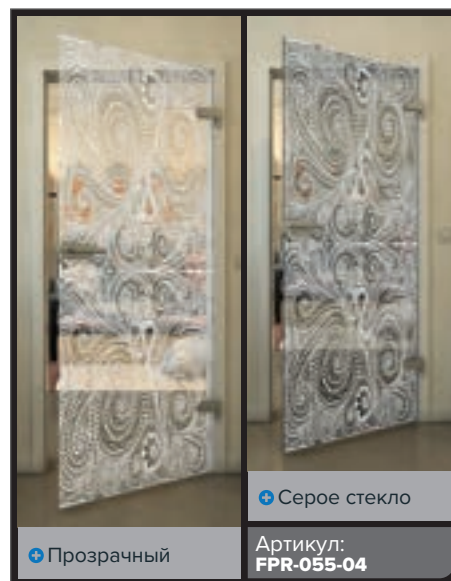

Золото

Черный

Градиент

Белый

Золото

+ Прозрачный

+ Серое стекло

Артикул: **FPR-059-04**