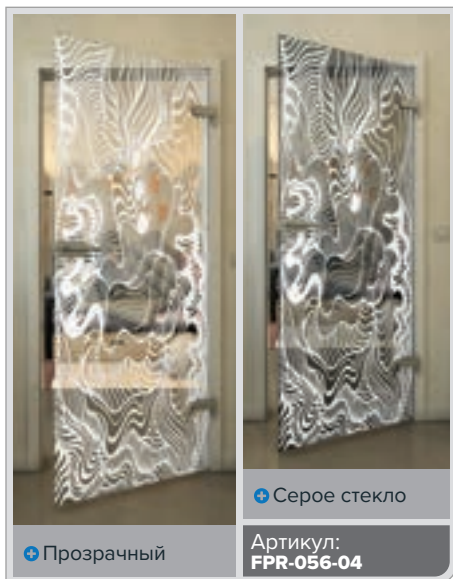

Золото

Черный

Градиент

Белый

Золото

+ Прозрачный

+ Серое стекло

Артикул: **FPR-059-04**