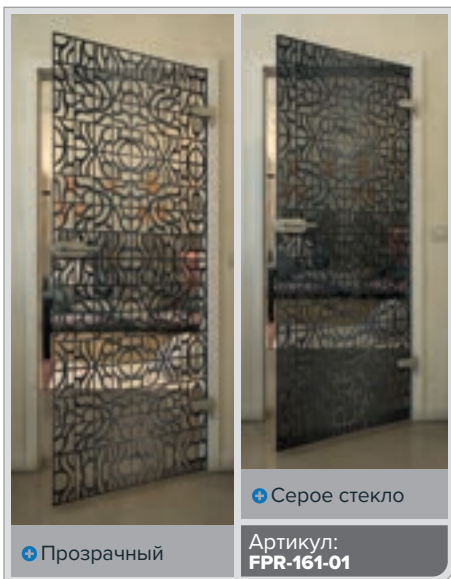

Черный

Градиент

Белый

Золото