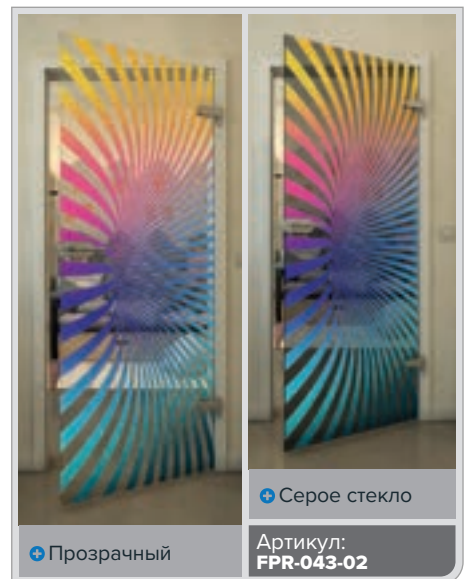

Черный

Градиент

Белый

Золото