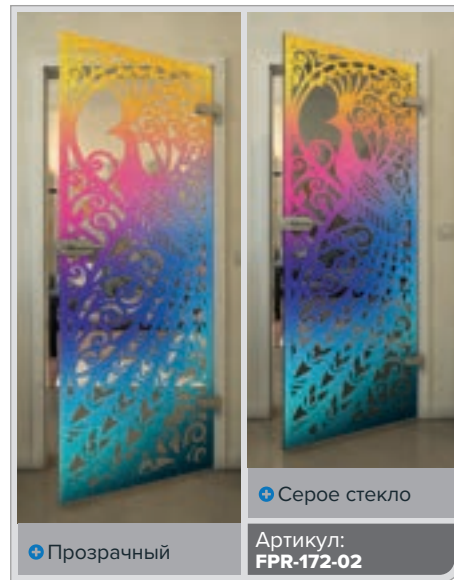

Черный

Градиент

Белый

Золото

Черный

Градиент

Белый

Золото

Черный

Градиент

Белый

Золото

+ Прозрачный

+ Серое стекло

Артикул: **FPR-179-02**

Черный