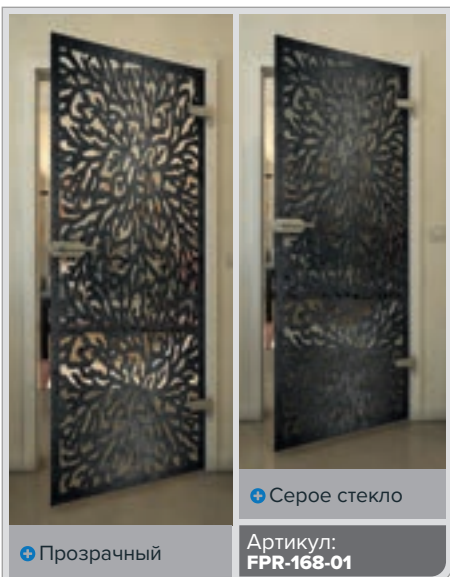

Прозрачный
Серое стекло
Артикул: FPR-114-01

Черный

Градиент

Белый

Золото

Черный

Градиент

Белый

Золото

+ Прозрачный

+ Серое стекло

Артикул: **FPR-139-01**

Черный

Градиент

Белый

Золото

Черный

Градиент

Белый

Золото

Черный

Градиент

Белый

Золото

+ Прозрачный

+ Серое стекло

Артикул: **FPR-179-01**

Черный

Градиент

Белый

Золото

Черный