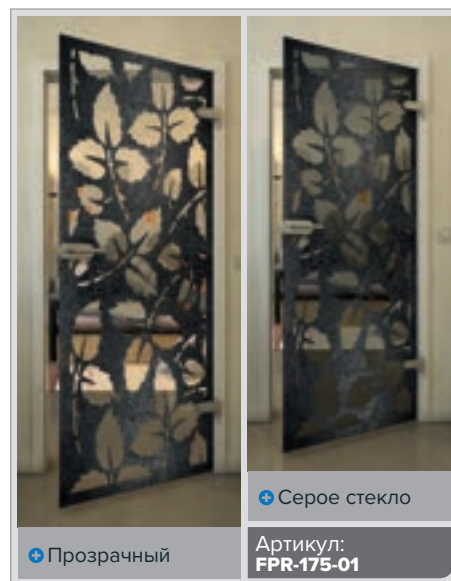

+ Прозрачный

+ Серое стекло

Артикул: **FPR-179-01**

Черный

Градиент

Белый

Золото

Черный