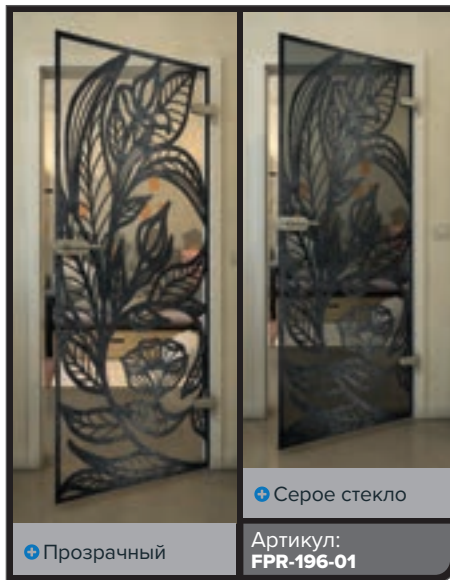

Черный

Градиент

Белый

Золото