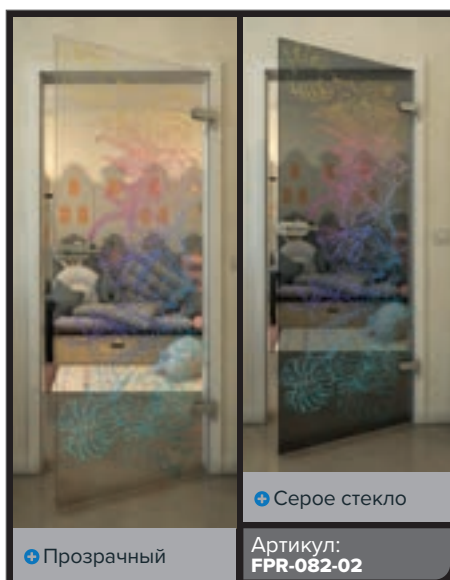

Черный

Градиент

Белый

Золото