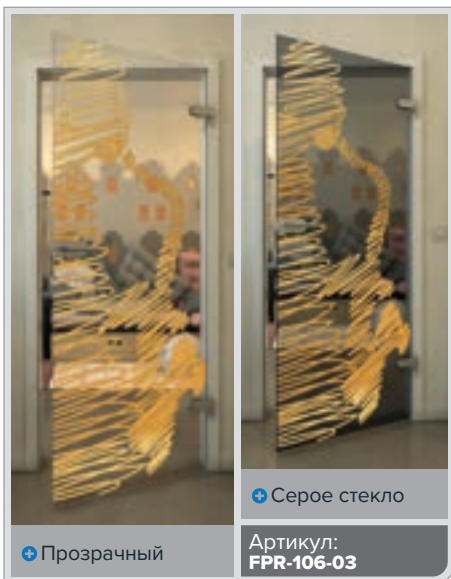

Черный

Градиент

Белый

Золото