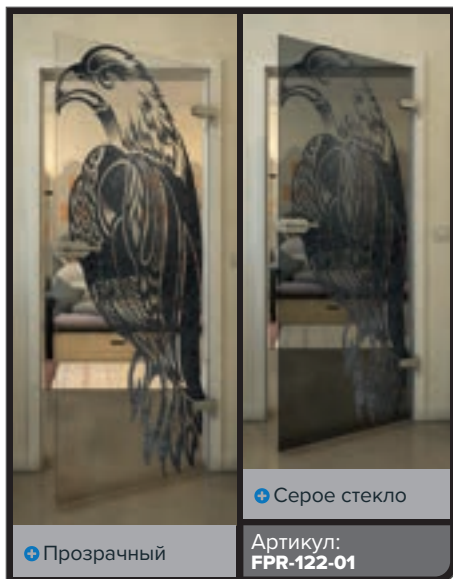

Прозрачный
Серое стекло
Артикул: FPR-114-01

Черный

Градиент

Белый

Золото

Черный

Градиент

Белый