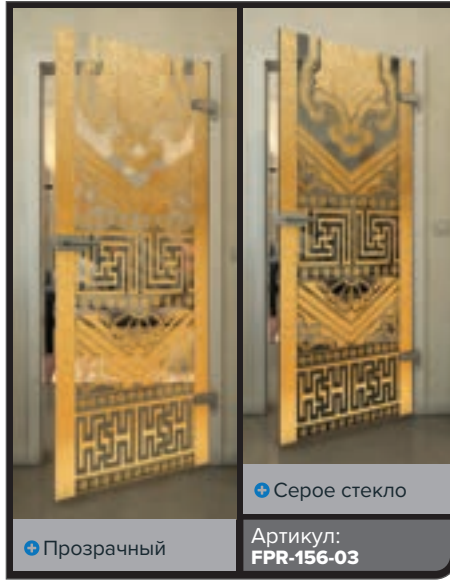

Черный

Градиент

Белый

Золото