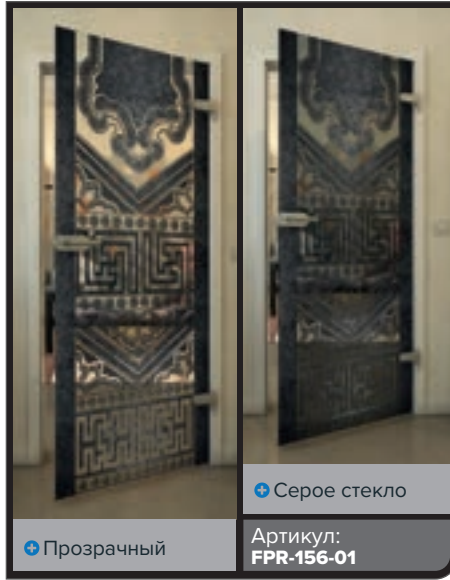

Черный

Градиент

Белый

Золото