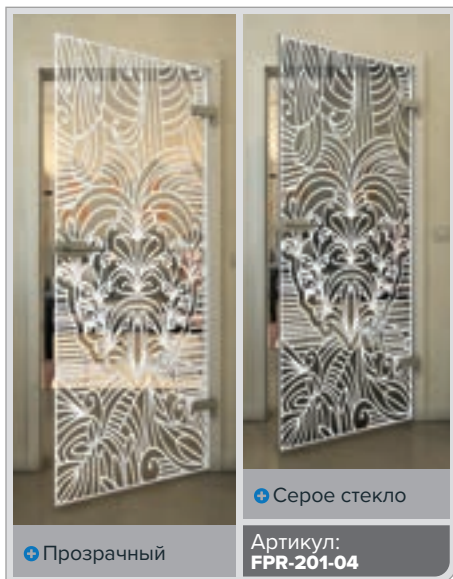

Золото

Черный

Градиент

Белый

Золото

• Прозрачный

• Серое стекло

Артикул: **FPR-204-04**