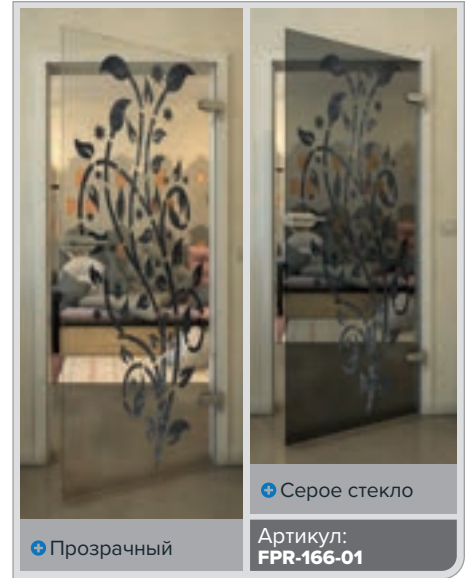

Черный

Градиент

Белый

Золото