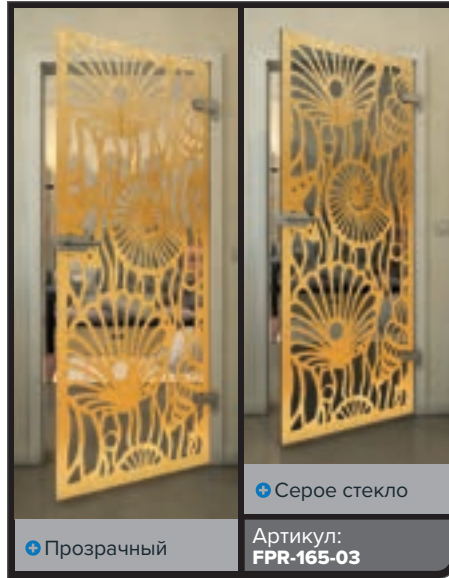

Черный

Градиент

Белый

Золото