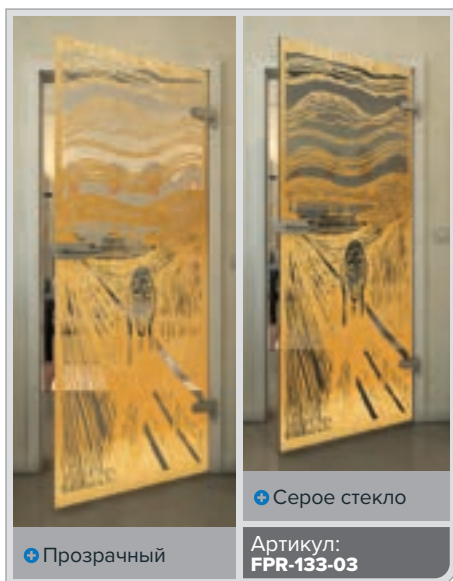

Золото

Черный

Градиент

Белый

Золото

Черный

Градиент

Белый

Золото

✦ Прозрачный

✦ Серое стекло

Артикул: **FPR-139-03**

Черный

Градиент

Белый

Золото

Черный

Градиент

Белый

Золото

Прозрачный

Серое стекло

Артикул: FPR-149-03

Прозрачный