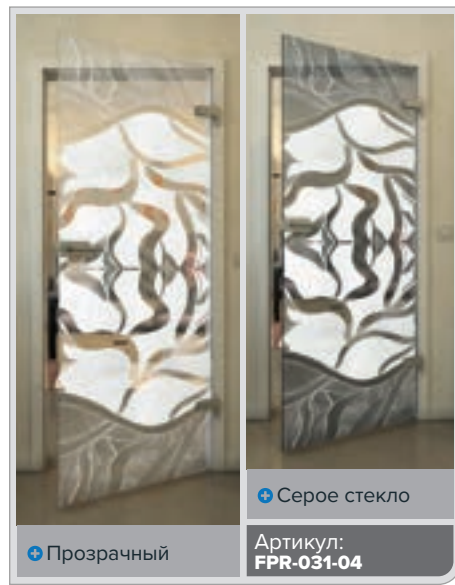

Черный

Градиент

Белый

Золото