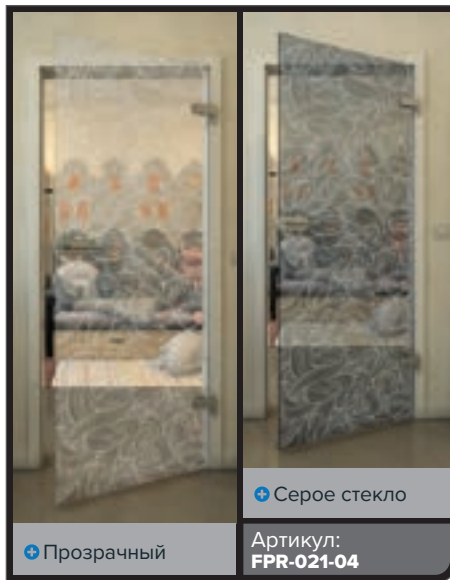

Черный

Градиент

Белый

Золото