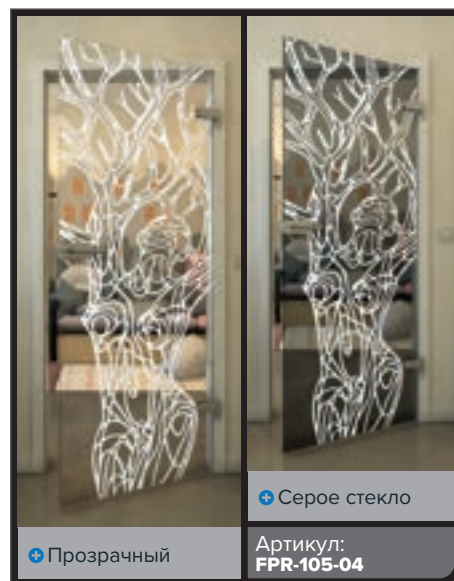

Черный

Градиент

Белый

Золото