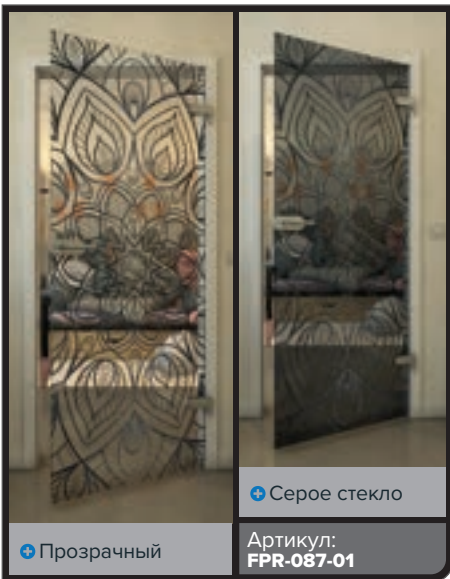

Черный

Градиент

Белый

Золото