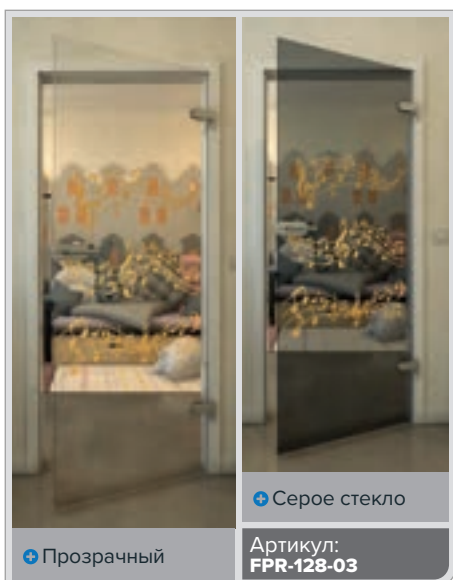

Черный

Градиент

Белый

Золото