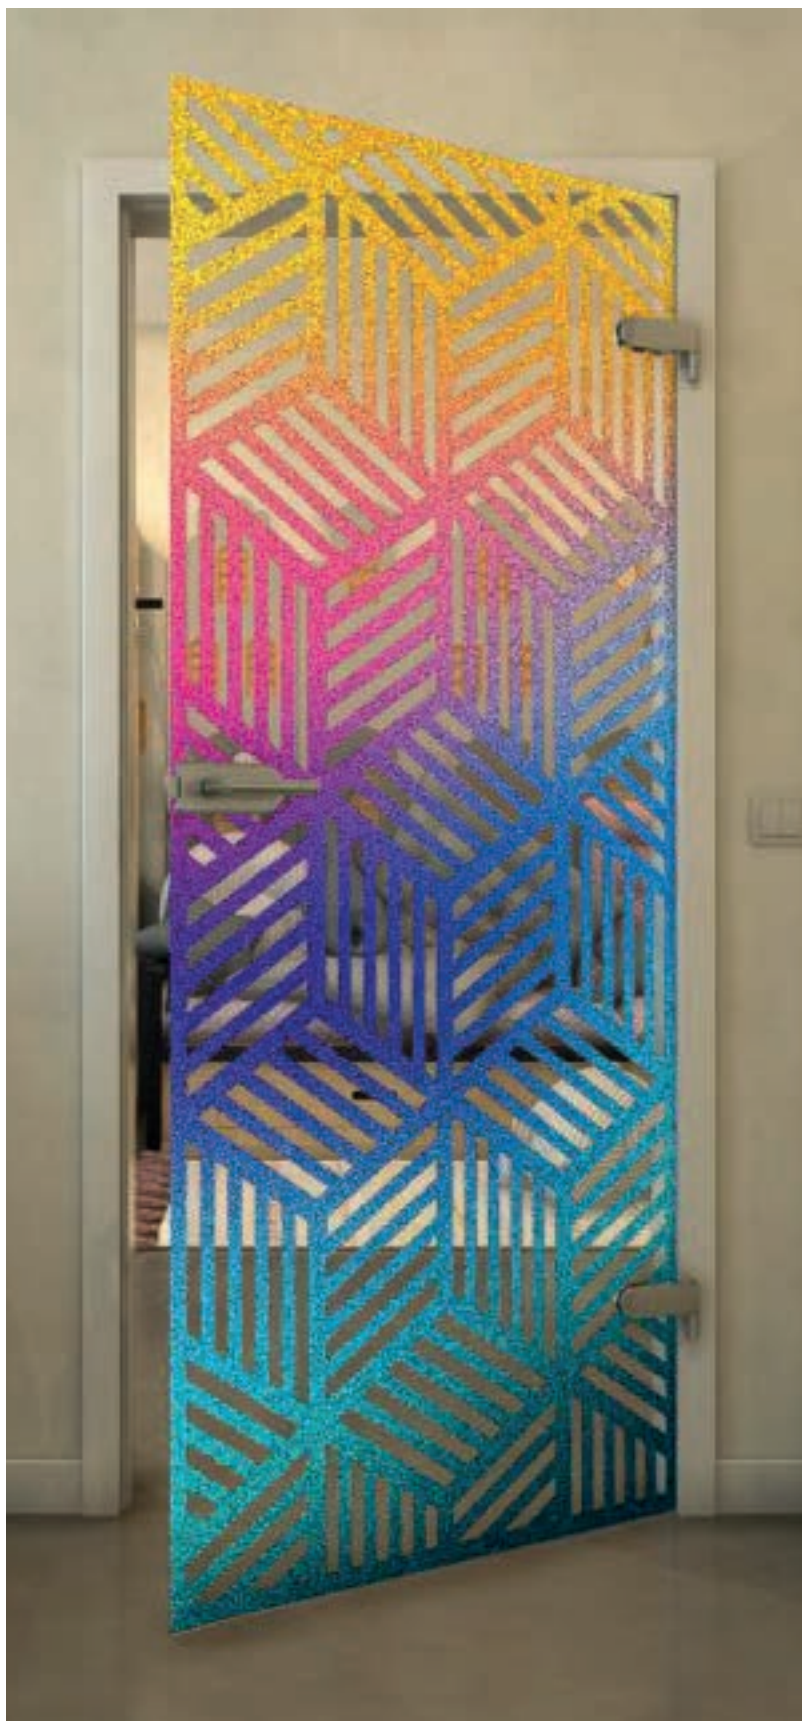

Черный

Градиент

Белый

Золото

+ Прозрачный

+ Серое стекло

Артикул: **FPR-179-02**

Черный