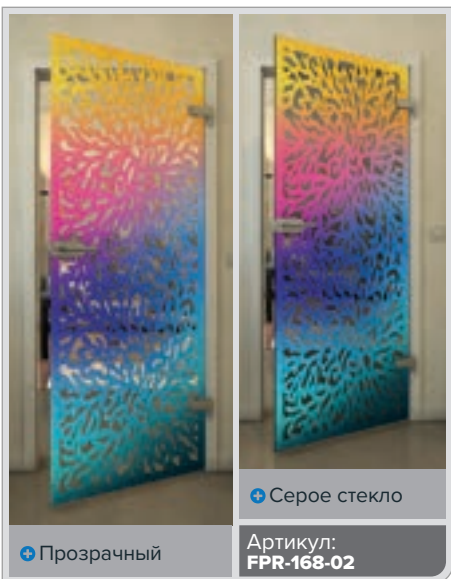

Черный

Градиент

Белый

Золото