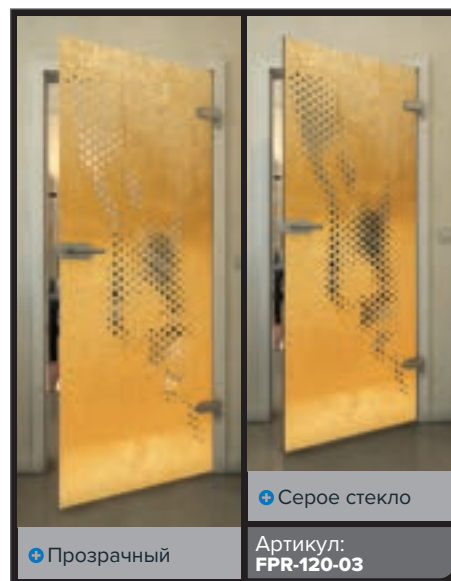

Черный

Градиент

Белый

Золото