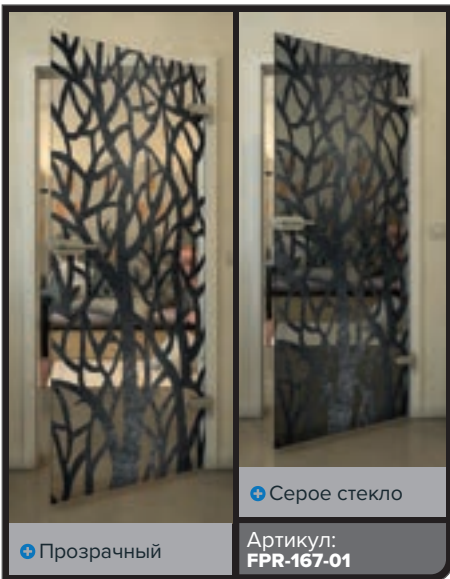

Черный

Градиент

Белый

Золото