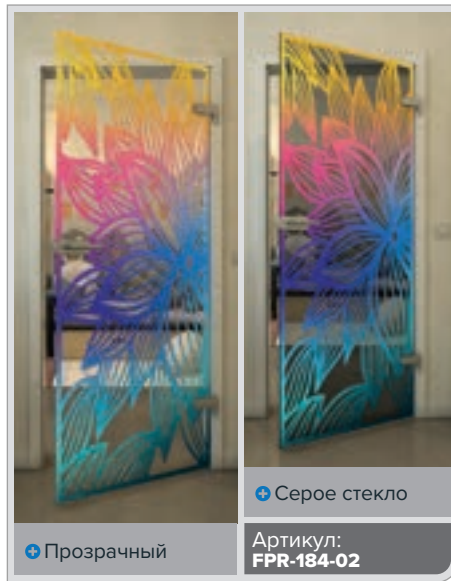

Черный

Градиент

Белый

Золото

+ Прозрачный

+ Серое стекло

Артикул: **FPR-179-02**

Черный

Градиент

Белый

Золото

Черный

Градиент

Белый

Золото

Черный