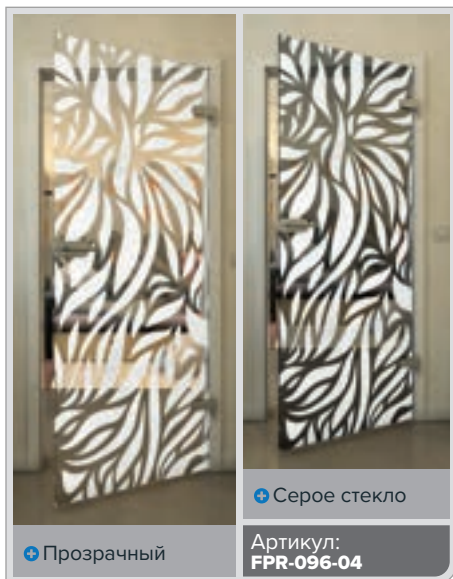

+ Прозрачный

+ Серое стекло

Артикул: FPR-099-04

Черный

Градиент

Белый

Золото

Черный