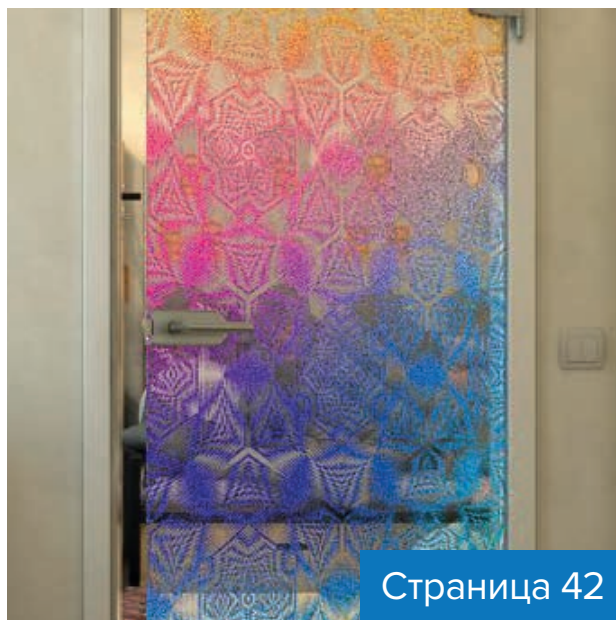

Оглавление

Откройте для себя наши уникальные цельностеклянные и раздвижные стеклянные двери, украшенные специальными дизайнами с помощью УФ-цифровой печати. Эти двери сочетают в себе очаровательный стиль и современную элегантность, пропуская мягкий свет и визуально улучшая помещение.

Черный

Градиент

Белый

Золото