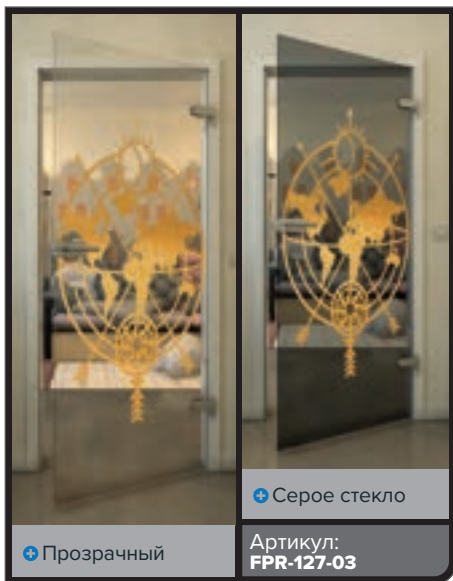

Черный

Градиент

Белый

Золото