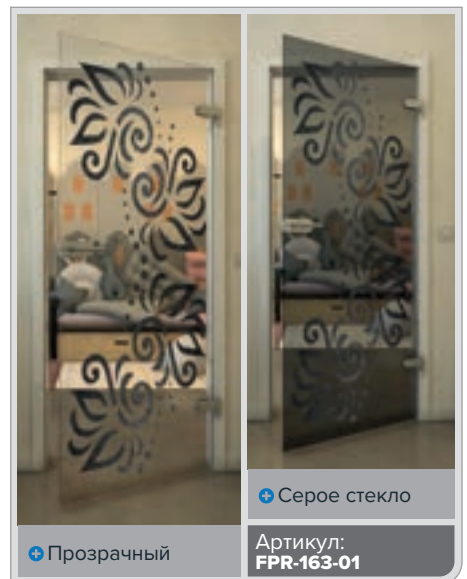

Черный

Градиент

Белый

Золото