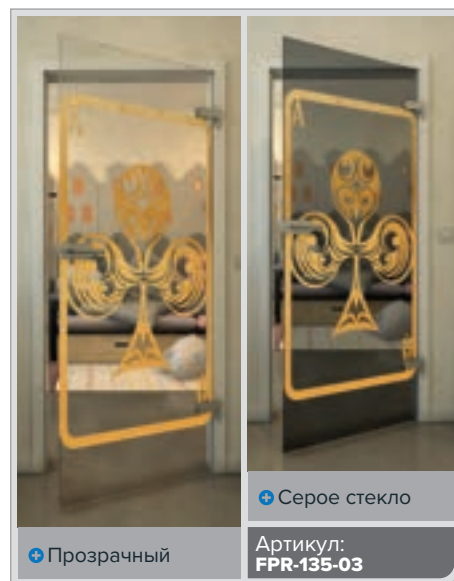

Золото

✦ Прозрачный

✦ Серое стекло

Артикул: **FPR-139-03**

Черный

Градиент

Белый

Золото