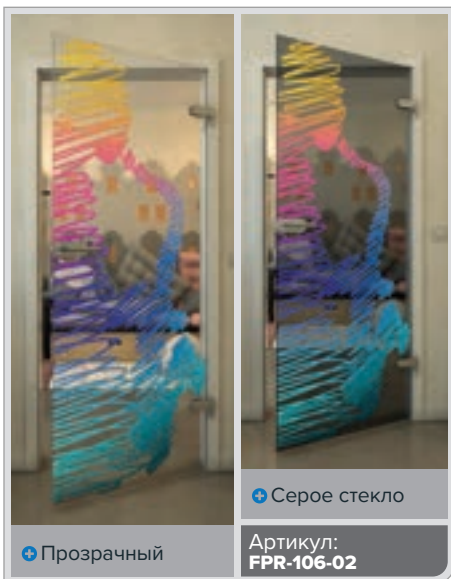

Черный

Градиент

Белый

Золото