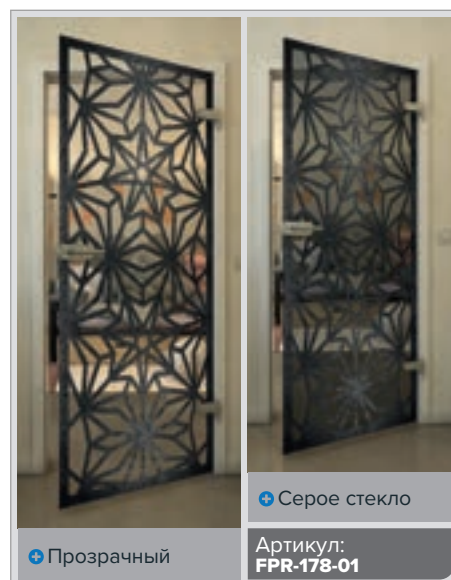

+ Прозрачный

+ Серое стекло

Артикул: **FPR-179-01**

Черный

Градиент

Белый

Золото

Черный