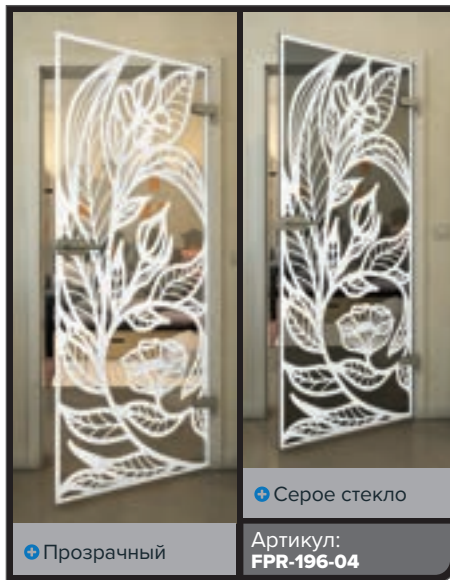

Золото

Черный

Градиент

Белый

Золото

• Прозрачный

• Серое стекло

Артикул: **FPR-204-04**