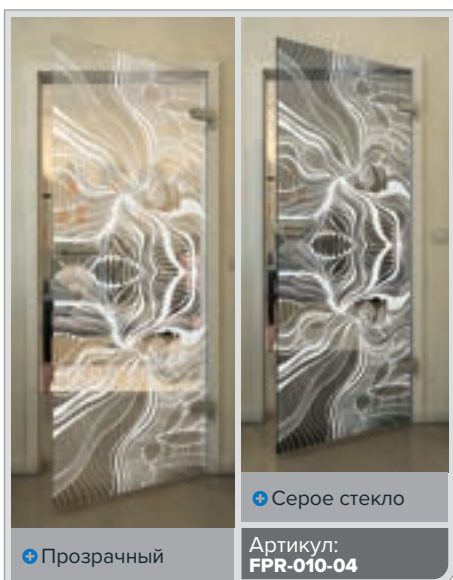

Черный

Градиент

Белый

Золото