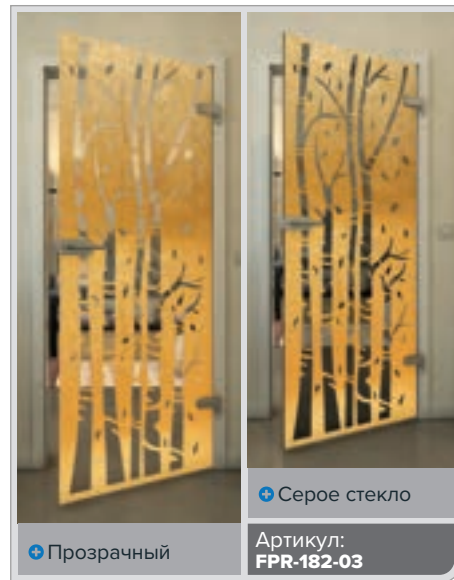

Черный

Градиент

Белый

Золото