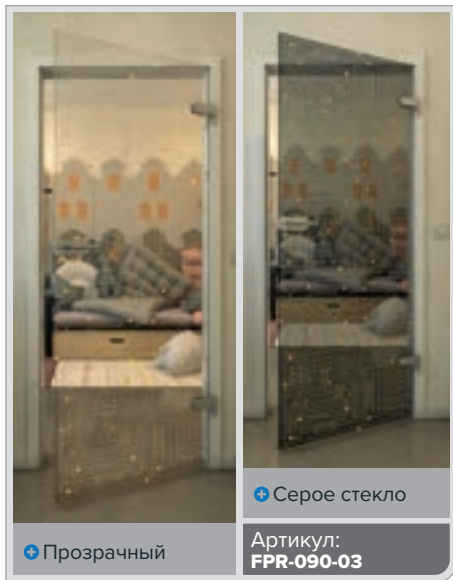

Черный

Градиент

Белый

Золото