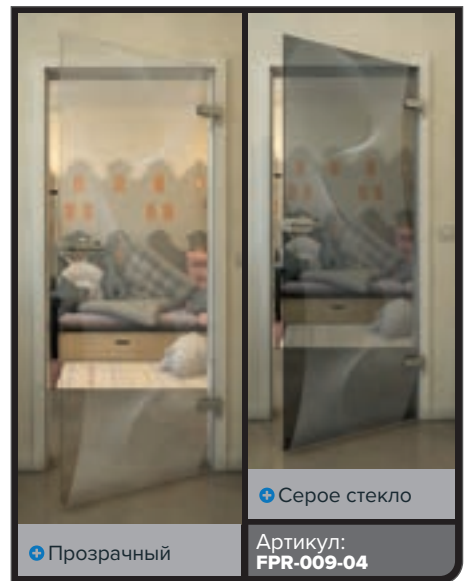

Черный

Градиент

Белый

Золото