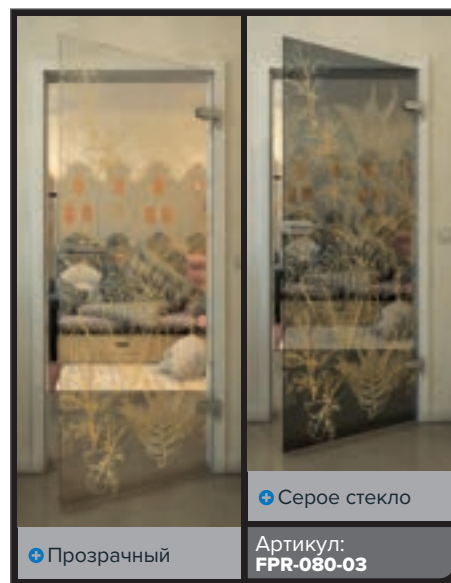

Черный

Градиент

Белый

Золото