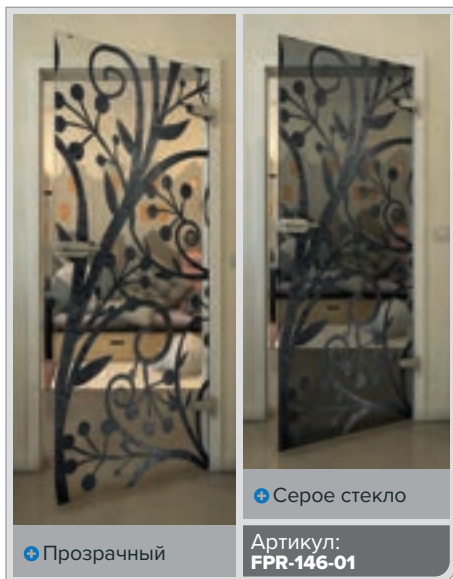

Черный

Градиент

Белый

Золото