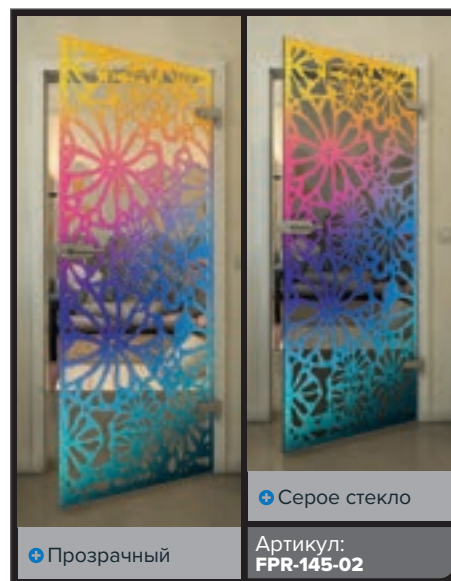

Черный

Градиент

Белый

Золото