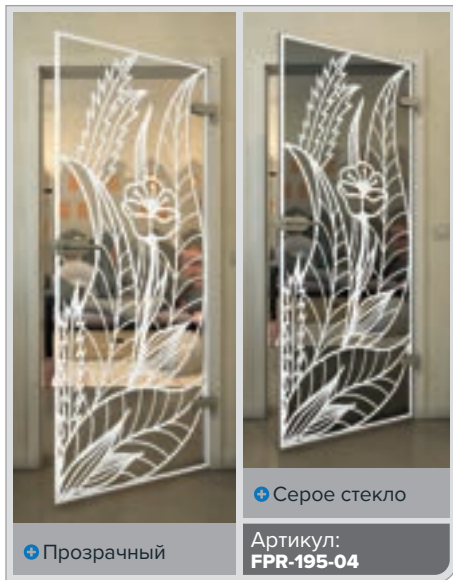

Золото

Черный

Градиент

Белый

Золото

• Прозрачный

• Серое стекло

Артикул: **FPR-204-04**