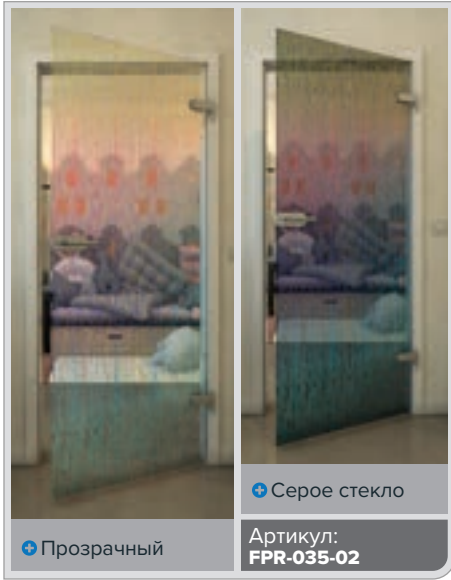

Черный

Градиент

Белый

Золото