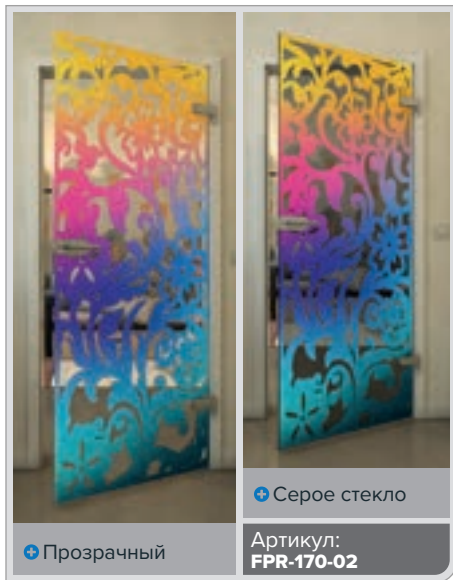

Золото

Черный

Градиент

Белый

Золото

+ Прозрачный

+ Серое стекло

Артикул: **FPR-139-02**

Черный

Градиент

Белый

Золото

Черный

Градиент

Белый

Золото

Черный

Градиент

Белый

Золото

+ Прозрачный

+ Серое стекло

Артикул: **FPR-179-02**

Черный