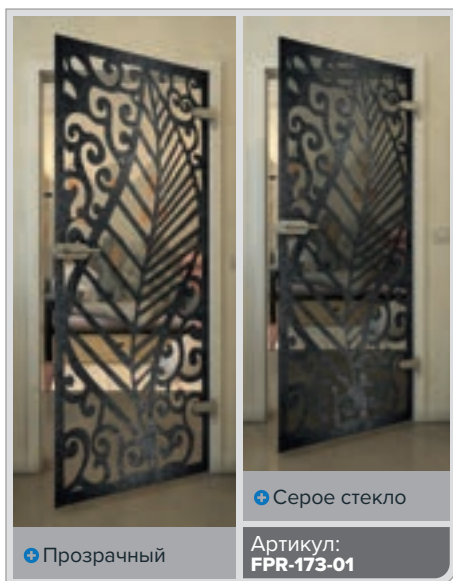

Золото

+ Прозрачный

+ Серое стекло

Артикул: **FPR-139-01**

Черный

Градиент

Белый

Золото

Черный

Градиент

Белый

Золото

Черный

Градиент

Белый

Золото

+ Прозрачный

+ Серое стекло

Артикул: **FPR-179-01**

Черный

Градиент

Белый

Золото

Черный