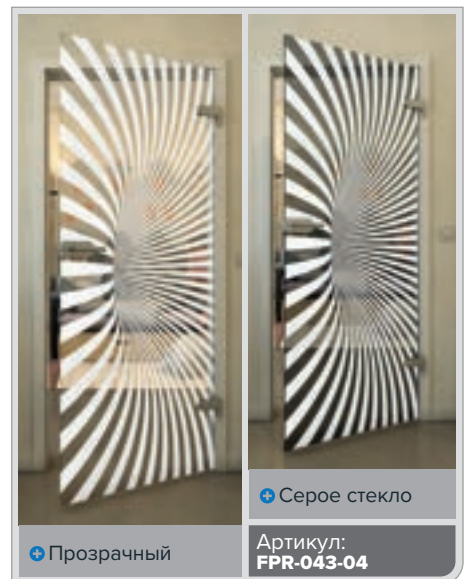

Черный

Градиент

Белый

Золото