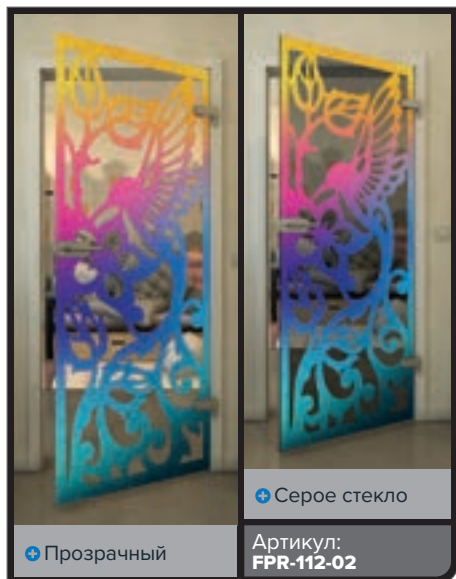

Черный

Градиент

Белый

Золото