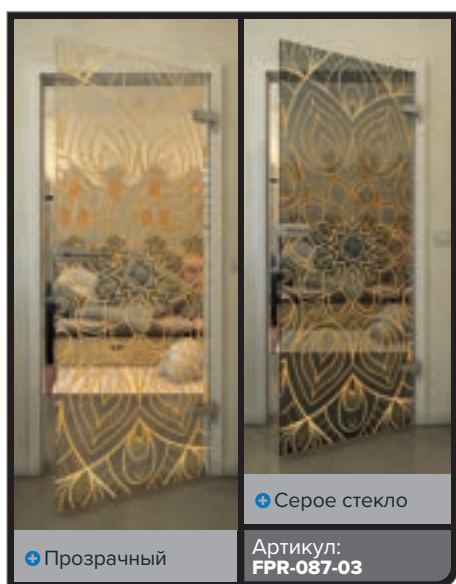

Черный

Градиент

Белый

Золото