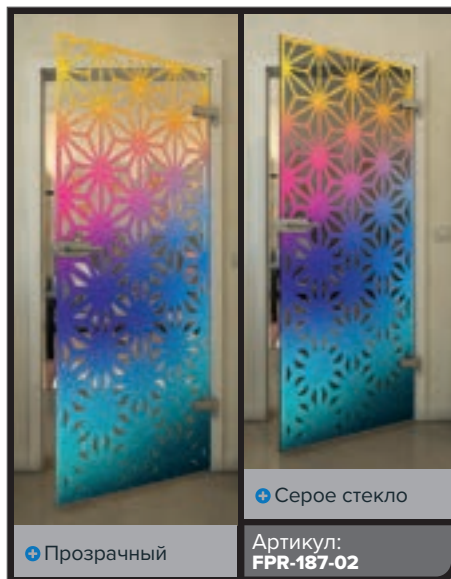

Черный

Градиент

Белый

Золото