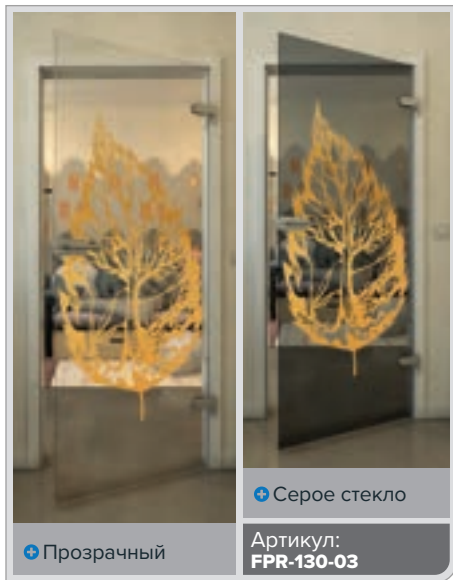

Золото

Черный

Градиент

Белый

Золото

Черный

Градиент

Белый

Золото

✦ Прозрачный

✦ Серое стекло

Артикул: **FPR-139-03**

Черный

Градиент

Белый

Золото

Черный

Градиент

Белый

Золото

Прозрачный

Серое стекло

Артикул: FPR-149-03

Прозрачный