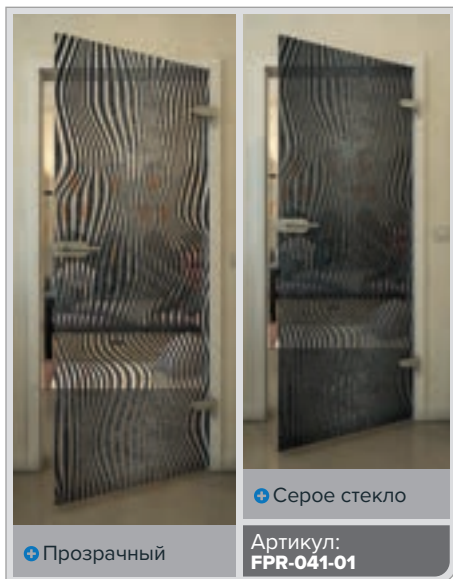

Черный

Градиент

Белый

Золото