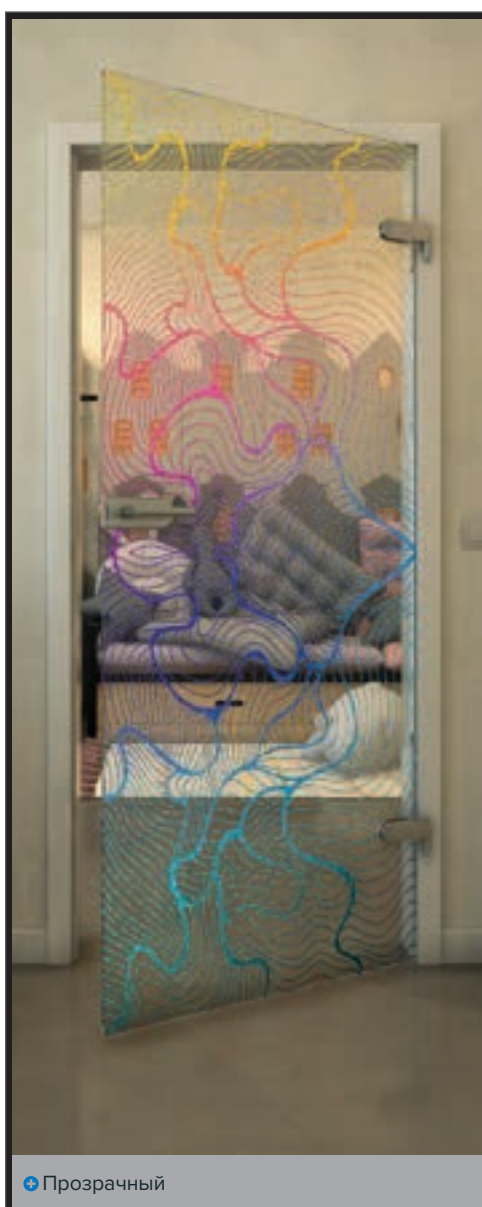

Черный

Градиент

Белый

Золото