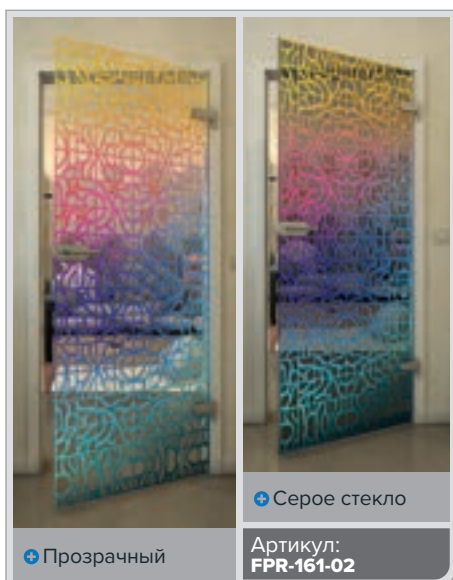

Черный

Градиент

Белый

Золото