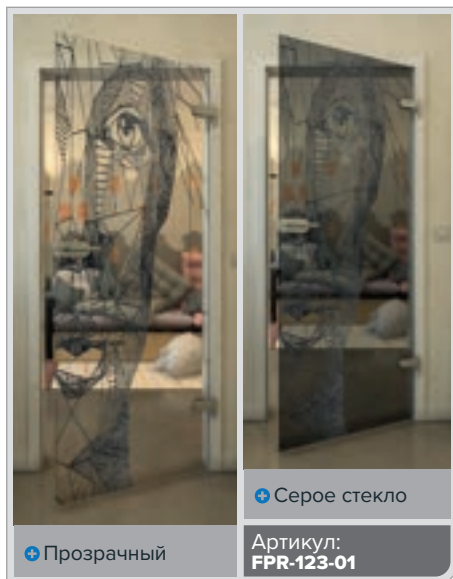

Прозрачный
Серое стекло
Артикул: FPR-114-01

Черный

Градиент

Белый

Золото

Черный

Градиент

Белый