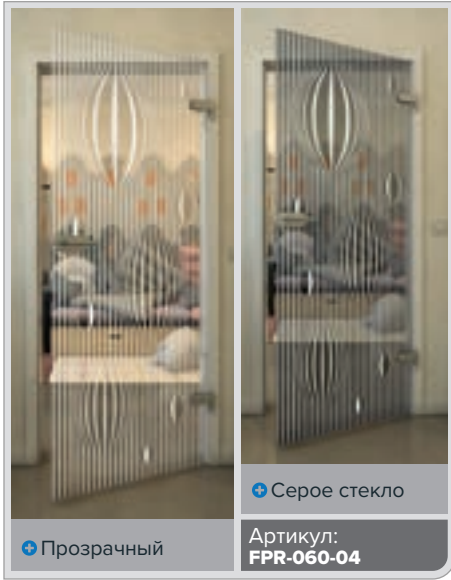

Черный

Градиент

Белый

Золото