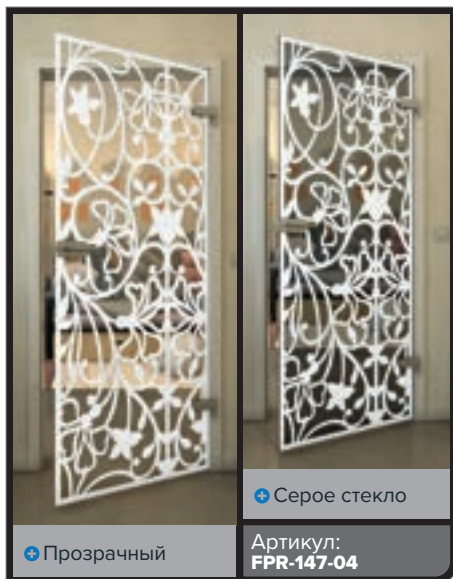

Черный

Градиент

Белый

Золото