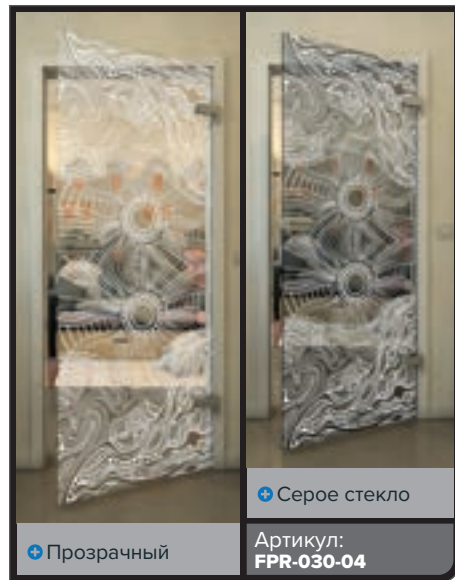

Черный

Градиент

Белый

Золото