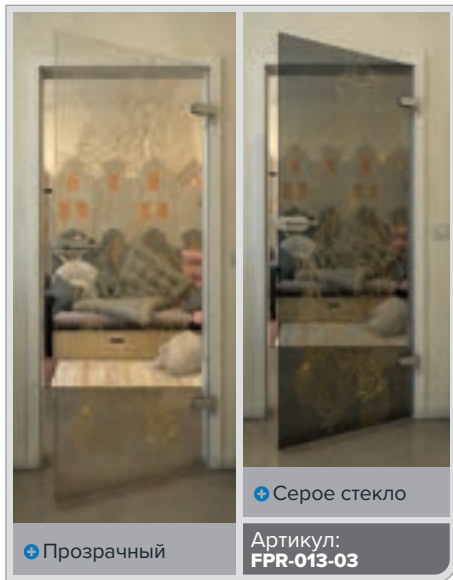

Черный

Градиент

Белый

Золото