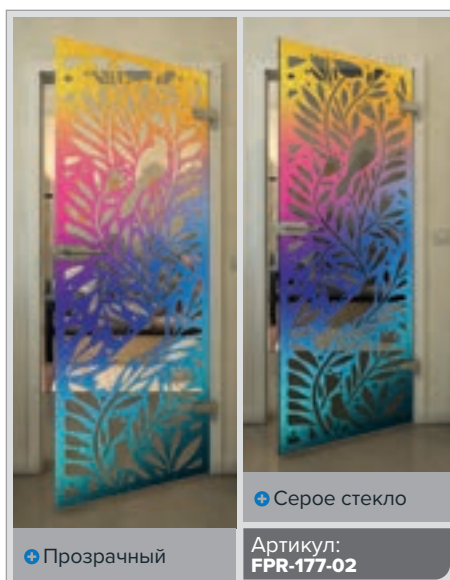

Черный

Градиент

Белый

Золото

Черный

Градиент

Белый

Золото

Черный

Градиент

Белый

Золото

+ Прозрачный

+ Серое стекло

Артикул: **FPR-179-02**

Черный