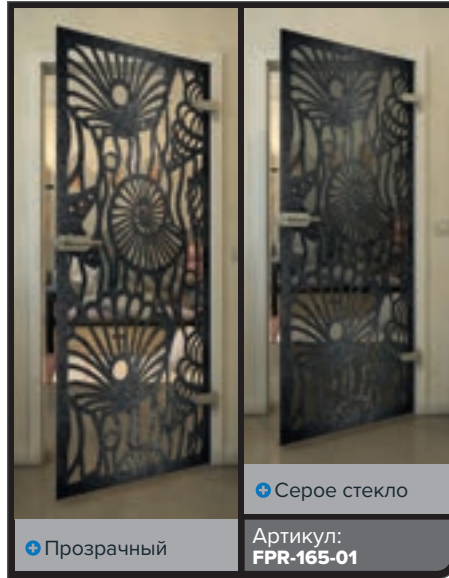

Черный

Градиент

Белый

Золото