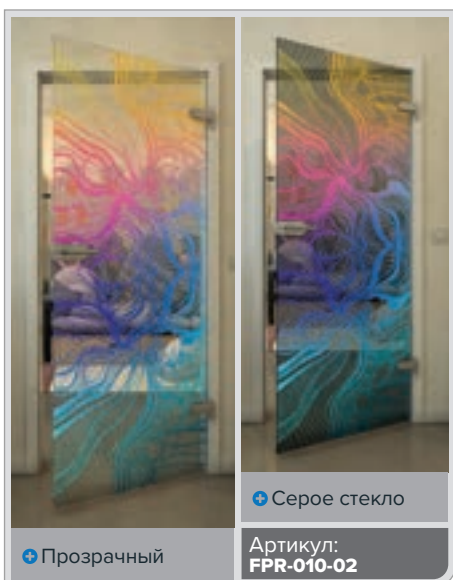

Черный

Градиент

Белый

Золото