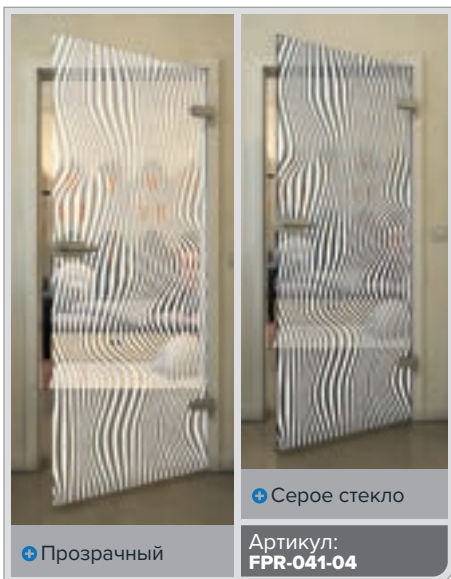

Черный

Градиент

Белый

Золото