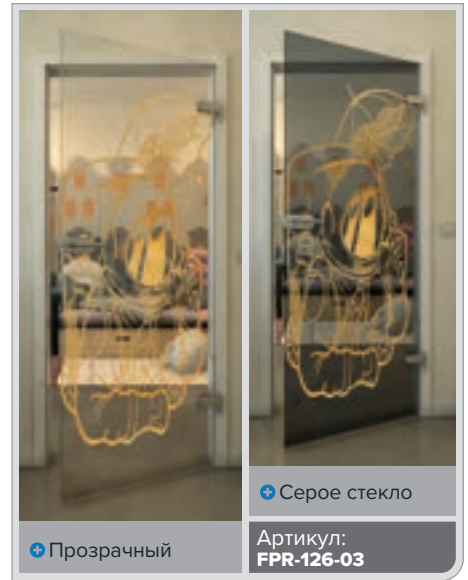

Черный

Градиент

Белый

Золото