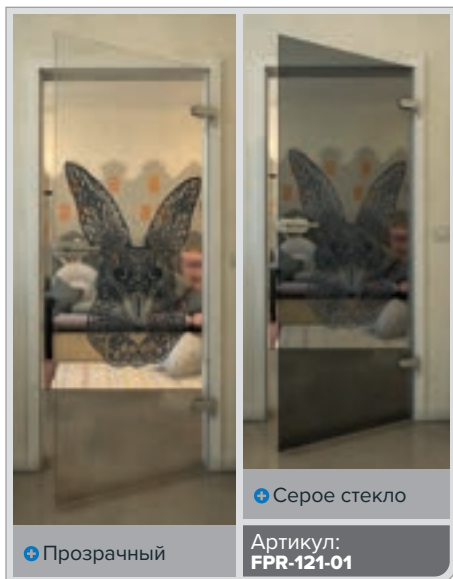

Прозрачный
Серое стекло
Артикул: FPR-114-01

Черный

Градиент

Белый

Золото

Черный

Градиент

Белый