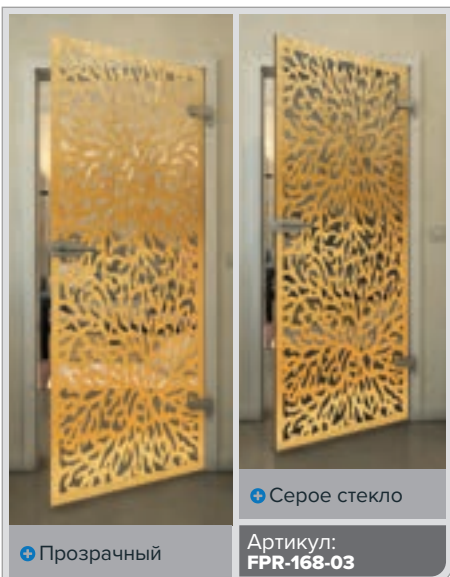

Черный

Градиент

Белый

Золото