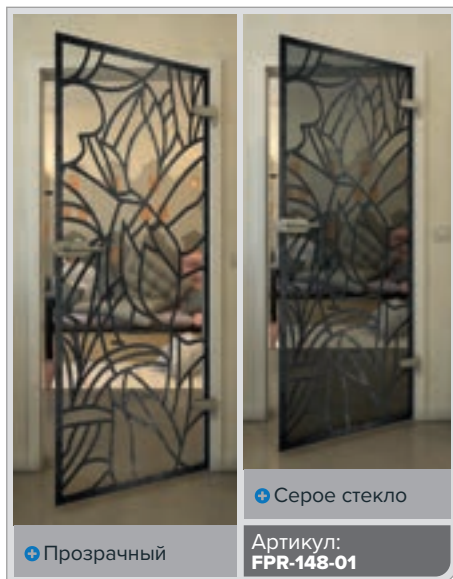

Черный

Градиент

Белый

Золото