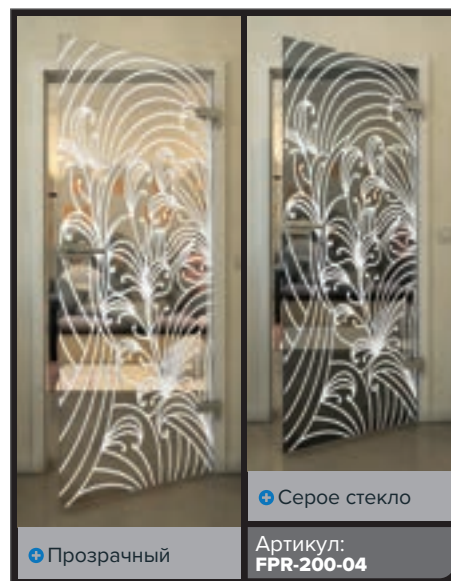

Золото

Черный

Градиент

Белый

Золото

• Прозрачный

• Серое стекло

Артикул: **FPR-204-04**