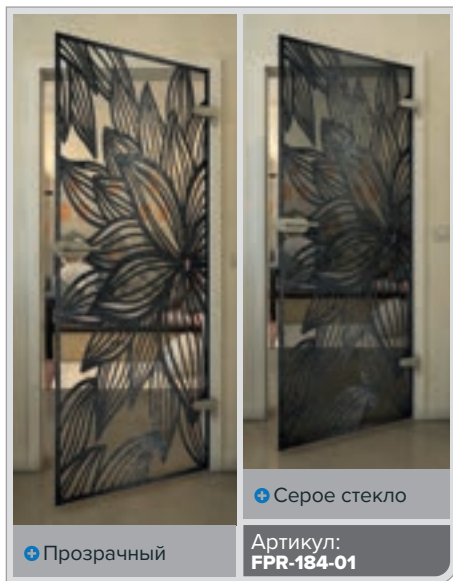

Черный

Градиент

Белый

Золото