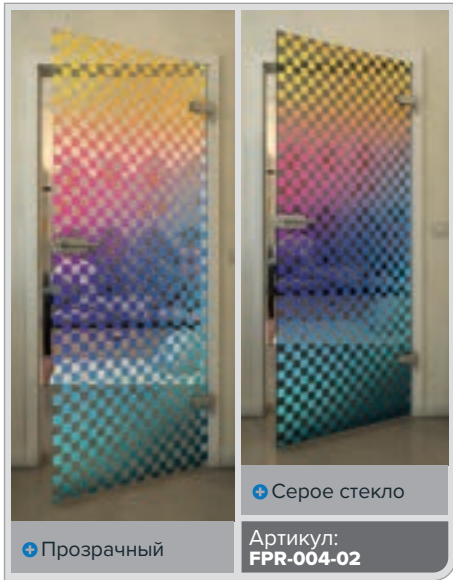

Черный

Градиент

Белый

Золото