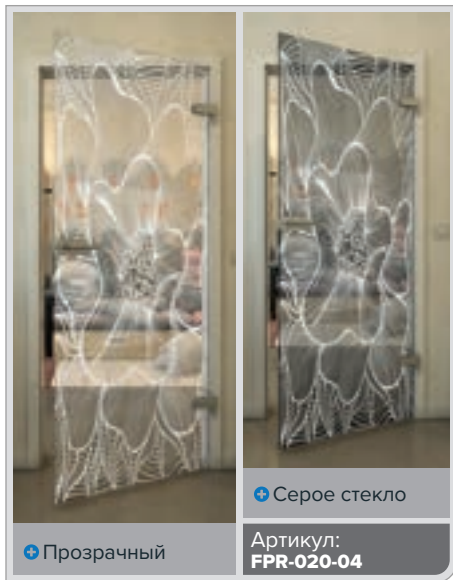

Черный

Градиент

Белый

Золото