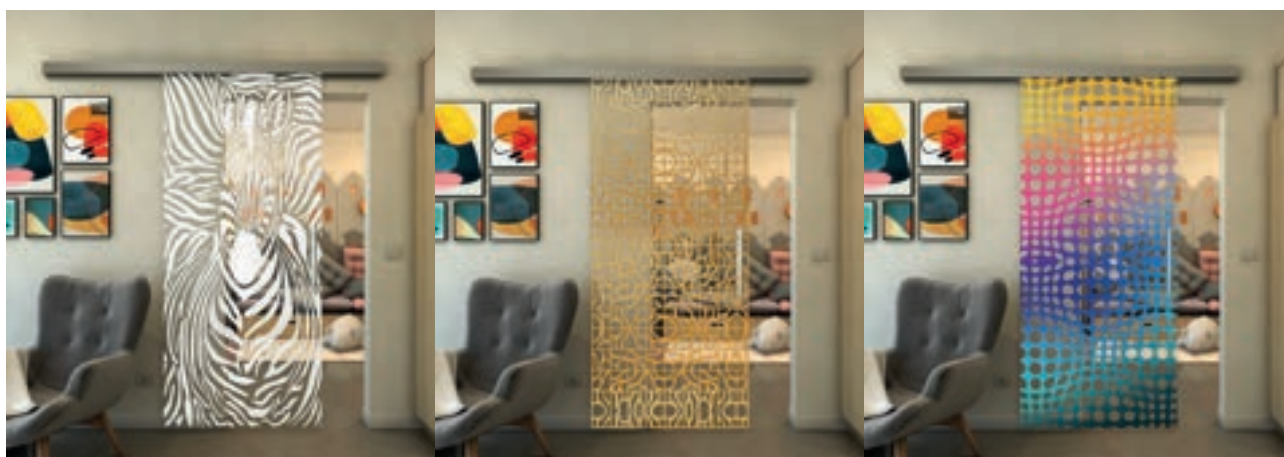

Преимущества **SLIM-Line**:

- + **Высота накладки**
58 mm
- + **Мягкое закрытие:**
Двусторонний
- + **Поверхность:**
Анодированная
нержавеющая сталь
- + **Особенности:**
Очень низкая высота

Выбор вариантов мотивов для **Раздвижная дверь SLIM-Line**: