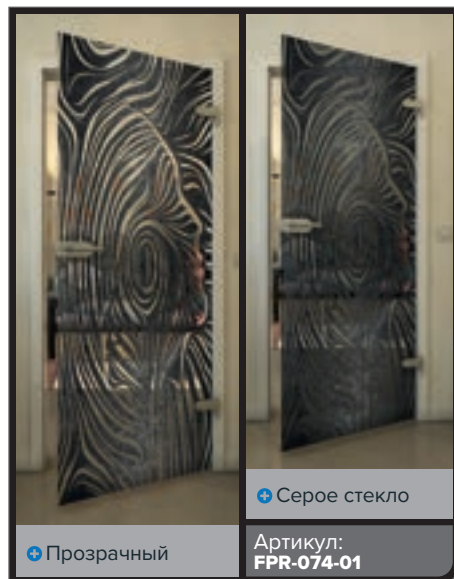

Черный

Градиент

Белый

Золото

Прозрачный

Серое стекло

Артикул: FPR-069-01

Прозрачный

Серое стекло

Артикул: FPR-070-01

Прозрачный

Серое стекло

Артикул: FPR-071-01

Прозрачный

Серое стекло

Артикул: FPR-072-01

Прозрачный

Серое стекло

Артикул: FPR-073-01

Прозрачный

Серое стекло

Артикул: FPR-074-01

Черный

Градиент