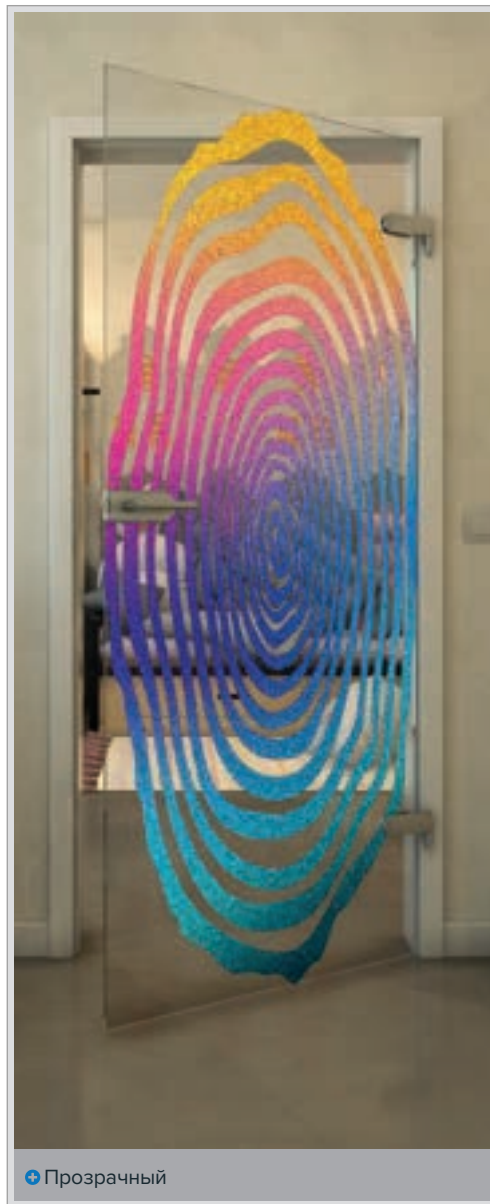

Черный

Градиент

Белый

Золото