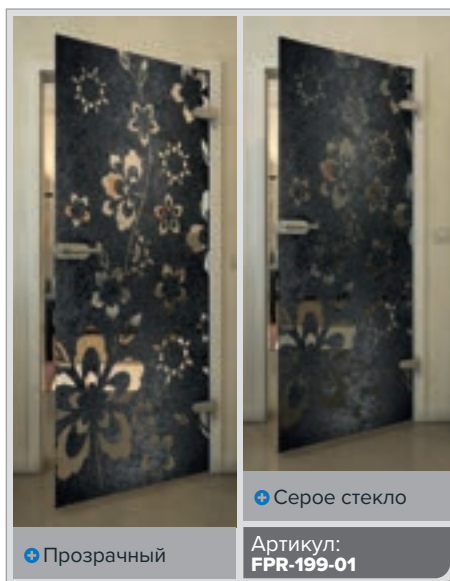

Черный

Градиент

Белый

Золото