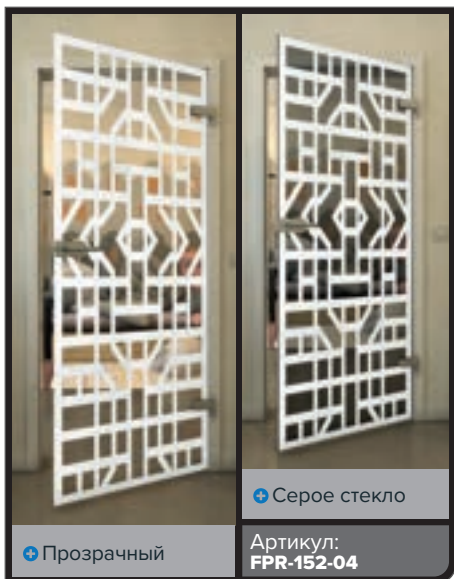

Черный

Градиент

Белый

Золото