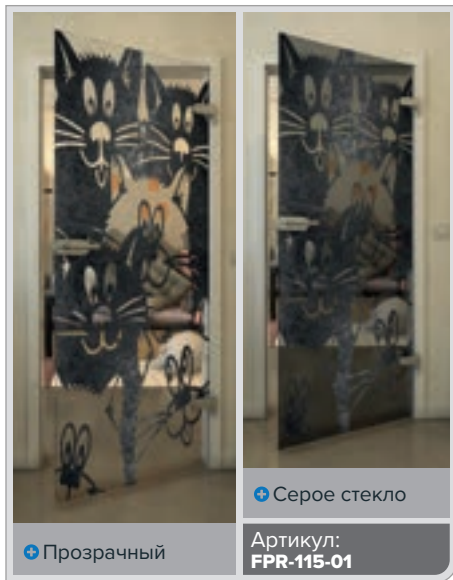

Золото

Прозрачный

Серое стекло
Артикул: FPR-109-01

Прозрачный
Серое стекло
Артикул: FPR-110-01

Прозрачный
Серое стекло
Артикул: FPR-111-01

Прозрачный
Серое стекло
Артикул: FPR-112-01

Прозрачный
Серое стекло
Артикул: FPR-113-01

Прозрачный
Серое стекло
Артикул: FPR-114-01

Черный

Градиент

Белый

Золото

Черный

Градиент

Белый

Золото

+ Прозрачный

+ Серое стекло

Артикул: **FPR-139-01**

Черный

Градиент

Белый

Золото