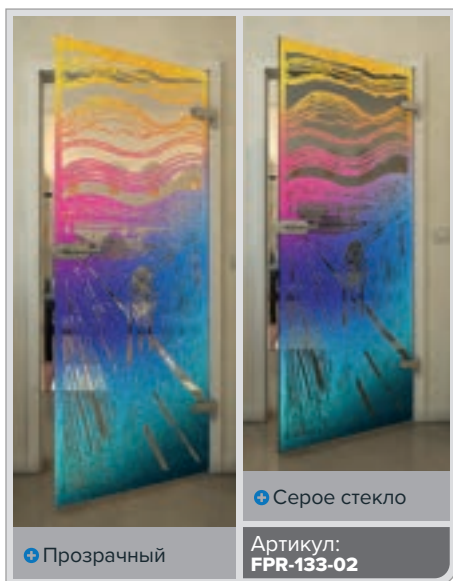

Золото

Черный

Градиент

Белый

Золото

+ Прозрачный

+ Серое стекло

Артикул: **FPR-139-02**