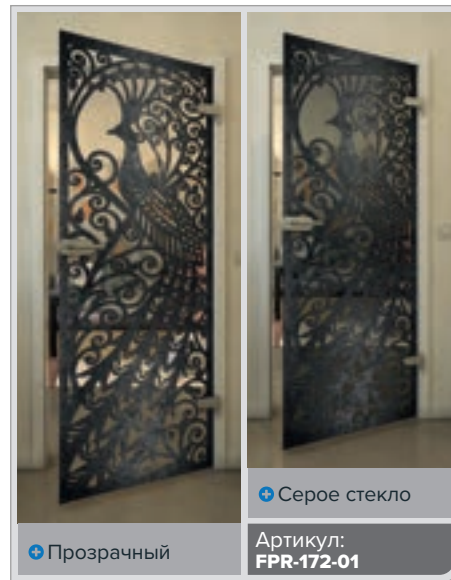

Черный

Градиент

Белый

Золото

Черный

Градиент

Белый

Золото

+ Прозрачный

+ Серое стекло

Артикул: **FPR-179-01**

Черный

Градиент

Белый

Золото

Черный