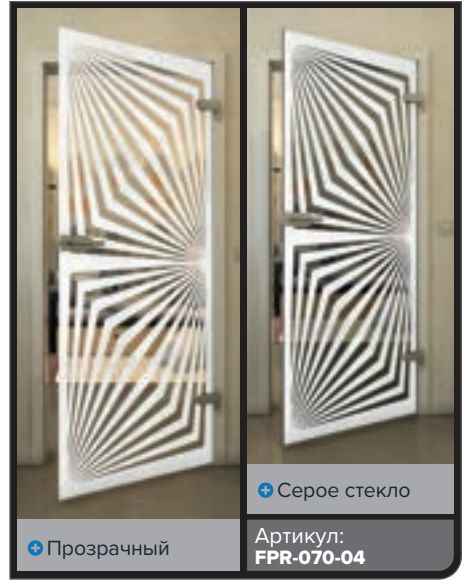

Черный

Градиент

Белый

Золото