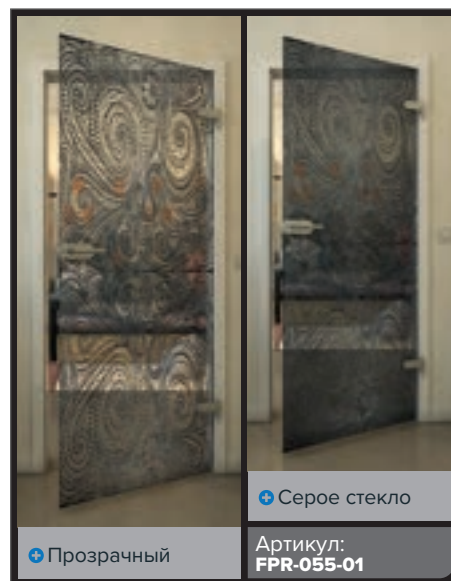

Золото

+ Прозрачный

+ Серое стекло

Артикул: **FPR-059-01**

Черный

Градиент

Белый

Золото