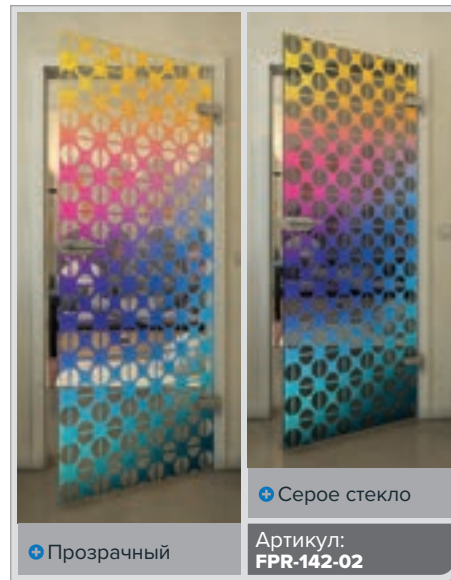

Черный

Градиент

Белый

Золото