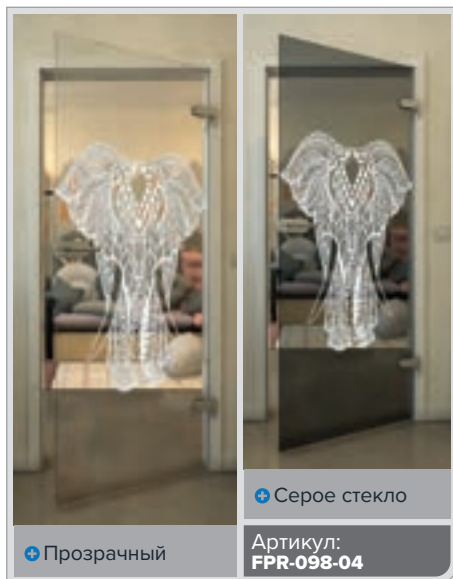

+ Прозрачный

+ Серое стекло

Артикул: FPR-099-04

Черный

Градиент

Белый

Золото

Черный