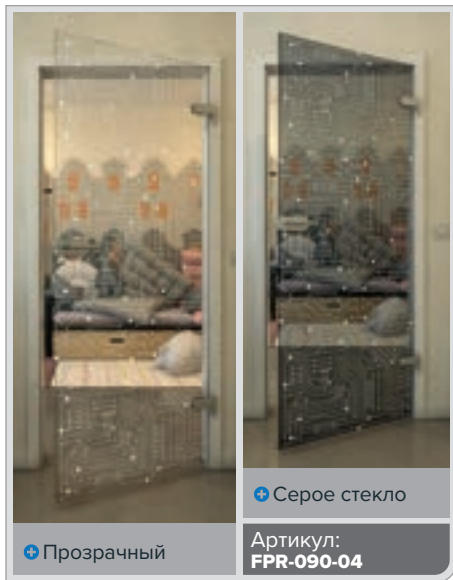

+ Прозрачный

+ Серое стекло

Артикул: FPR-099-04

Черный

Градиент

Белый

Золото

Черный