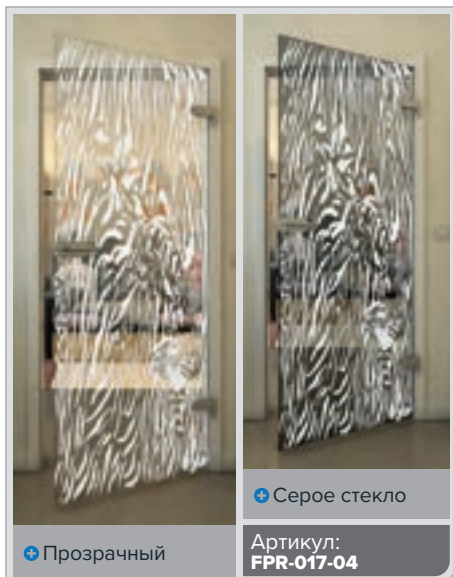

Белый

Золото

+ Прозрачный

+ Серое стекло

Артикул: **FPR-019-04**

Черный

Градиент

Белый