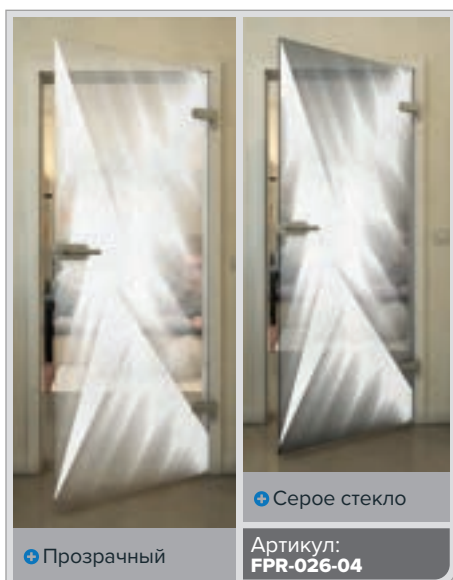

Черный

Градиент

Белый

Золото