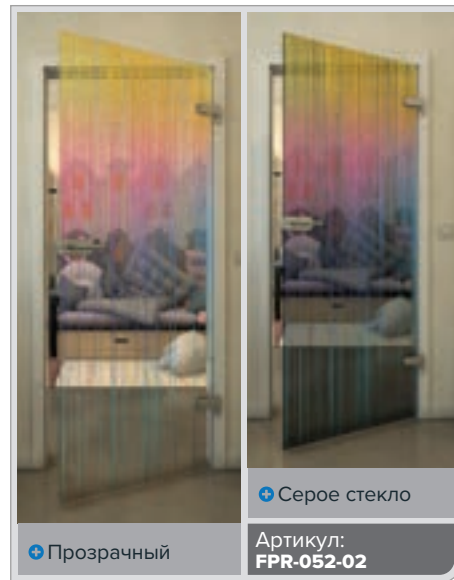

Золото

Черный

Градиент

Белый

Золото

+ Прозрачный

+ Серое стекло

Артикул: **FPR-059-02**