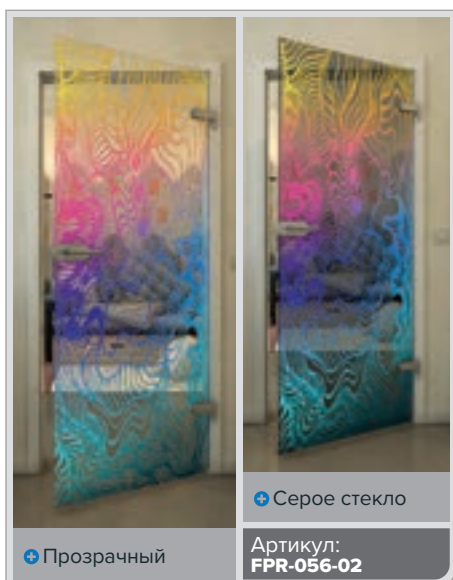

Золото

Черный

Градиент

Белый

Золото

+ Прозрачный

+ Серое стекло

Артикул: **FPR-059-02**