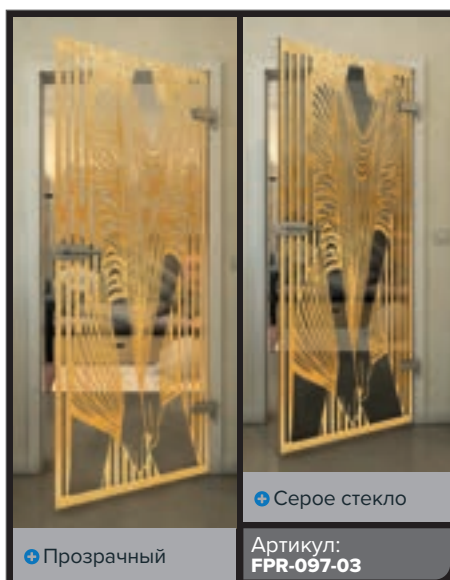

Черный

Градиент

Белый

Золото