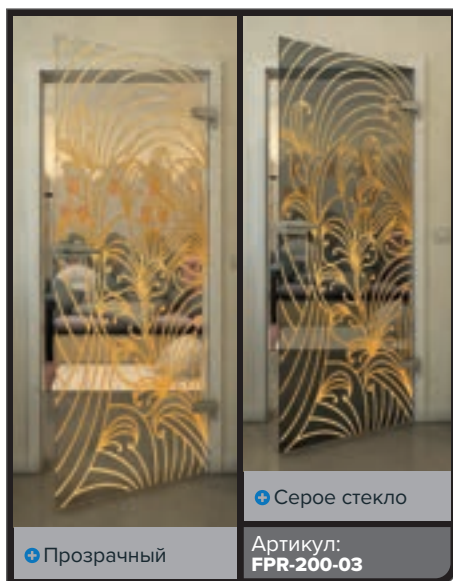

Золото

Черный

Градиент

Белый

Золото

+ Прозрачный

+ Серое стекло

Артикул: FPR-204-03