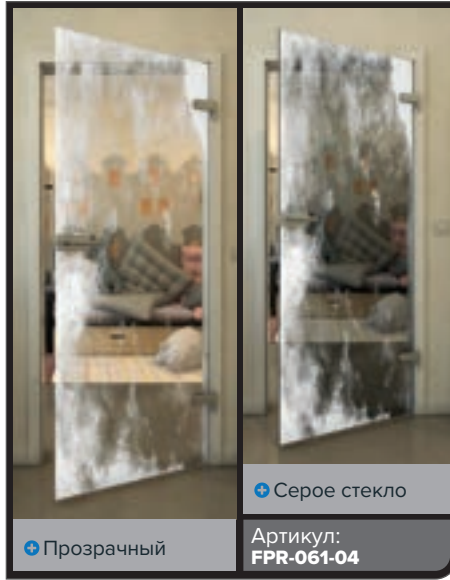

Черный

Градиент

Белый

Золото