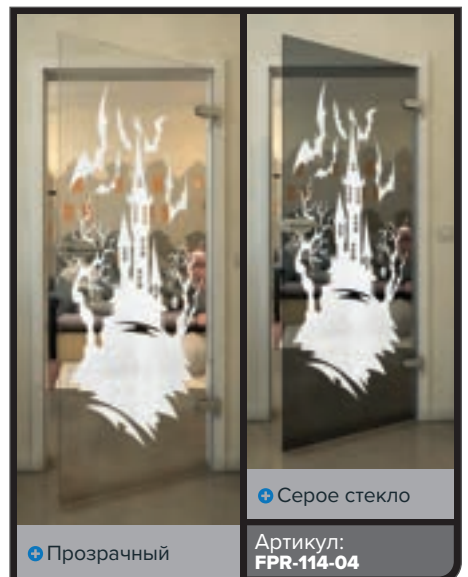

Черный

Градиент

Белый

Золото