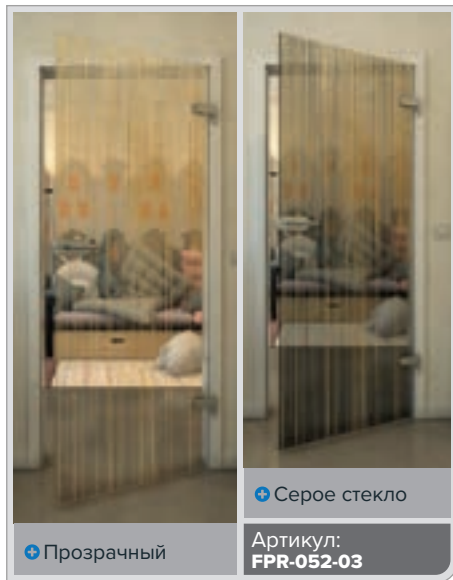

Золото

Черный

Градиент

Белый

Золото

+ Прозрачный

+ Серое стекло

Артикул: FPR-059-03