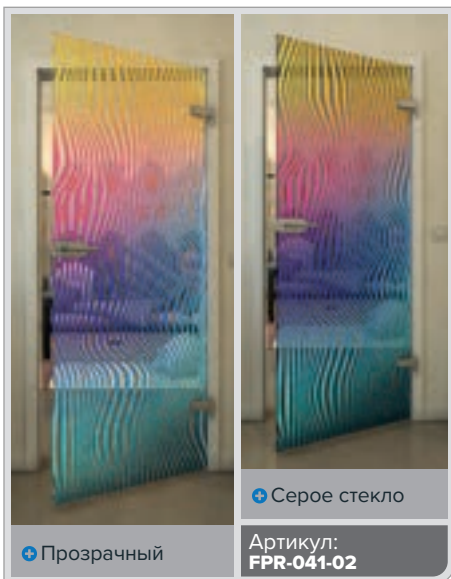

Черный

Градиент

Белый

Золото