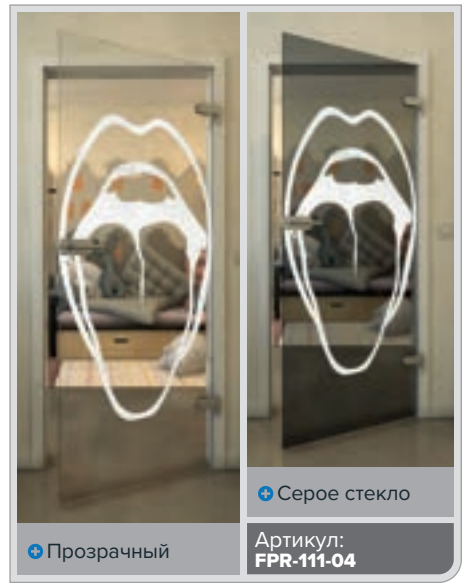

Черный

Градиент

Белый

Золото