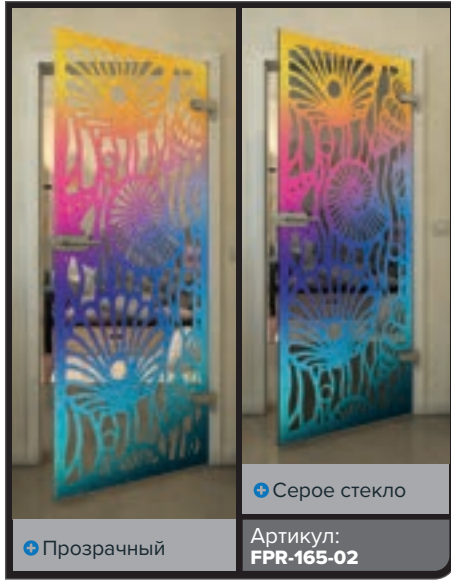

Черный

Градиент

Белый

Золото