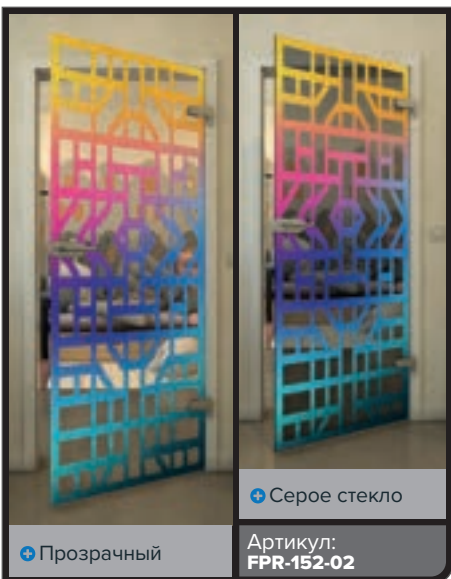

Золото

Черный

Градиент

Белый

Золото

+ Прозрачный

+ Серое стекло

Артикул: **FPR-139-02**

Черный

Градиент

Белый

Золото

Черный

Градиент

Белый

Золото

Черный

Градиент

Белый

Золото

+ Прозрачный

+ Серое стекло

Артикул: **FPR-179-02**

Черный