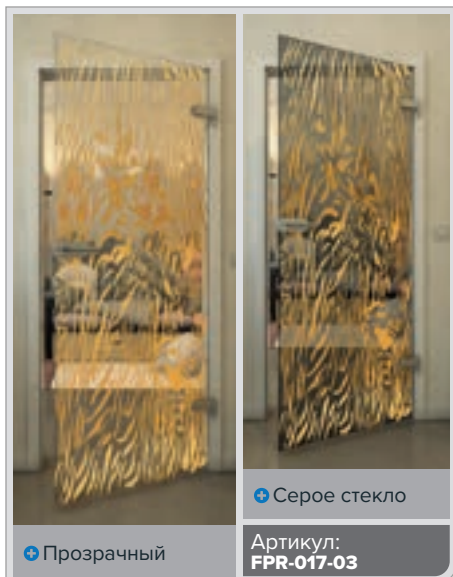

Белый

Золото

+ Прозрачный

+ Серое стекло

Артикул: **FPR-019**

Черный

Градиент

Белый