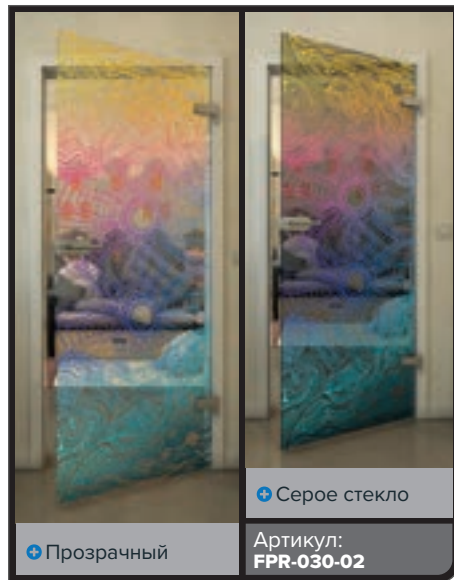

Черный

Градиент

Белый

Золото