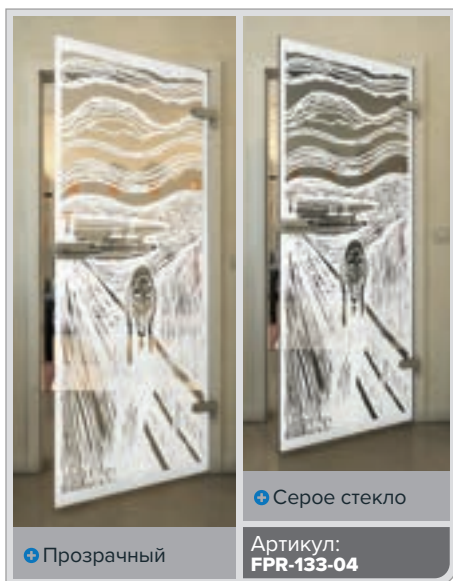

Градиент

Белый

Золото

Черный

Градиент

Белый

Золото

Черный

Градиент

Белый

Золото

+ Прозрачный

+ Серое стекло

Артикул: FPR-139-04

Черный

Градиент