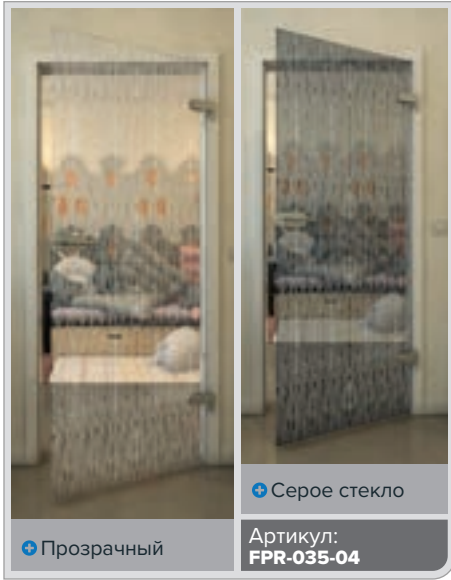

Черный

Градиент

Белый

Золото