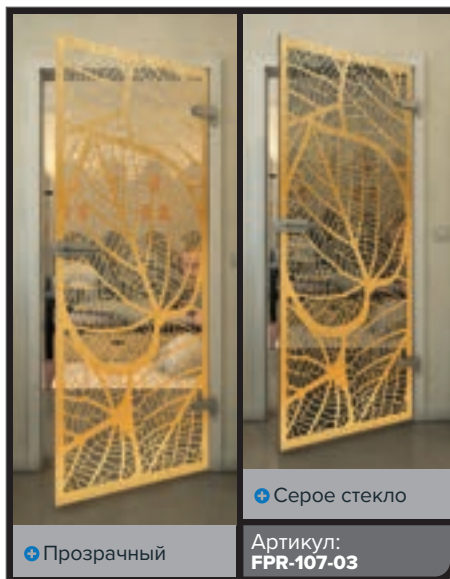

Черный

Градиент

Белый

Золото