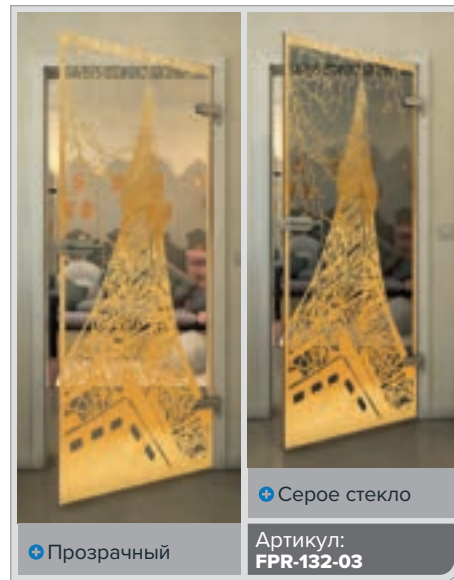

Золото

✦ Прозрачный

✦ Серое стекло

Артикул: **FPR-139-03**

Черный

Градиент

Белый

Золото