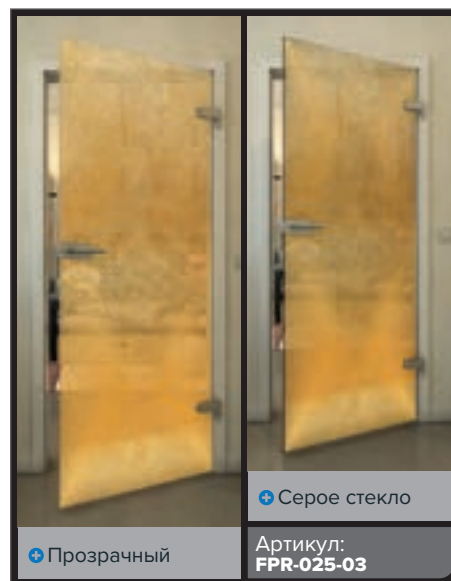

Черный

Градиент

Белый

Золото