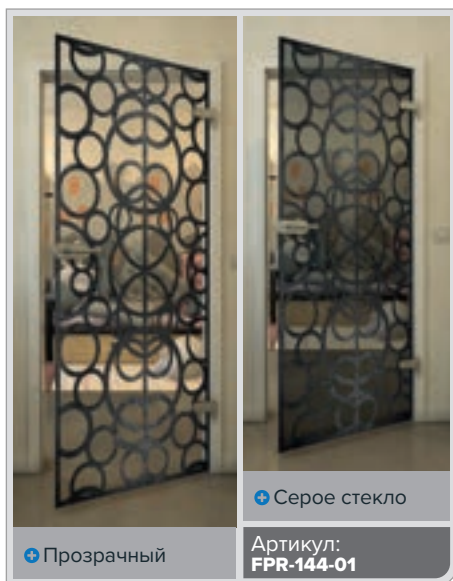

Черный

Градиент

Белый

Золото