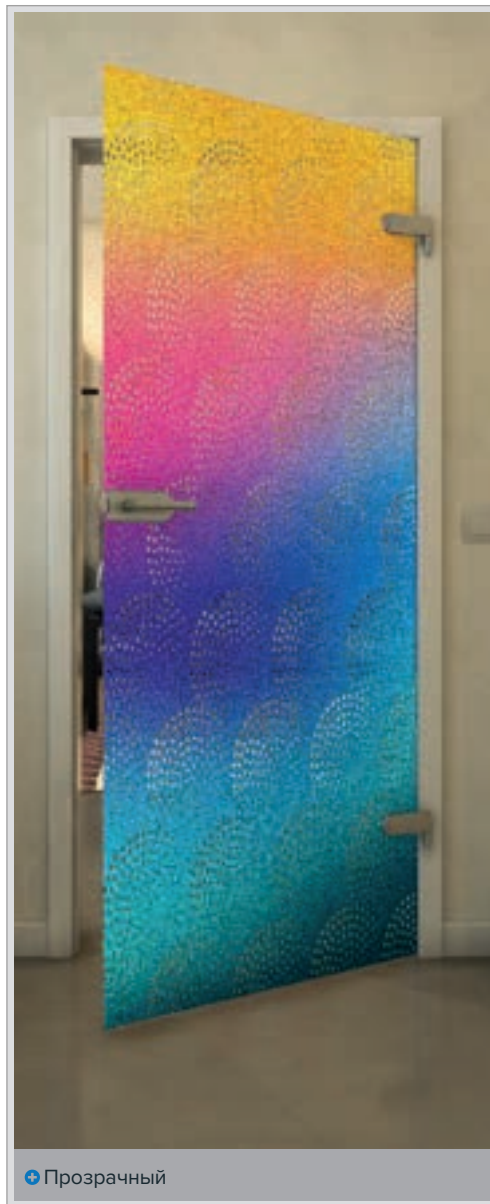

Черный

Градиент

Белый

Золото