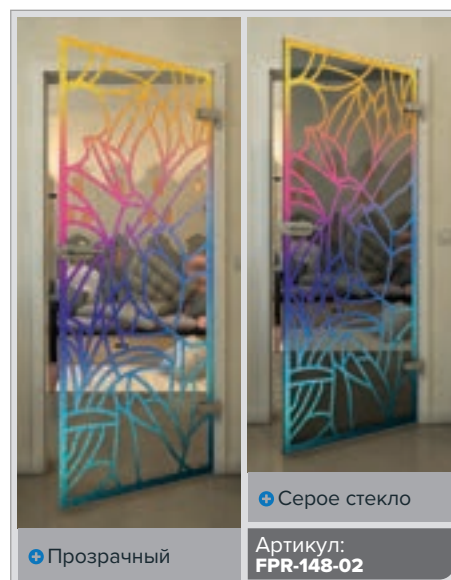

Черный

Градиент

Белый

Золото