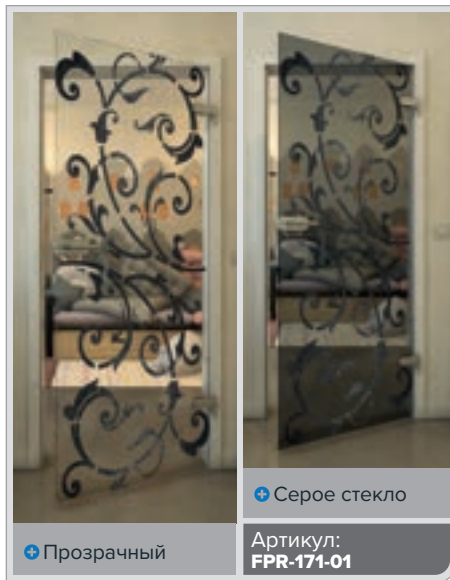

+ Прозрачный

+ Серое стекло

Артикул: **FPR-179-01**

Черный

Градиент

Белый

Золото

Черный