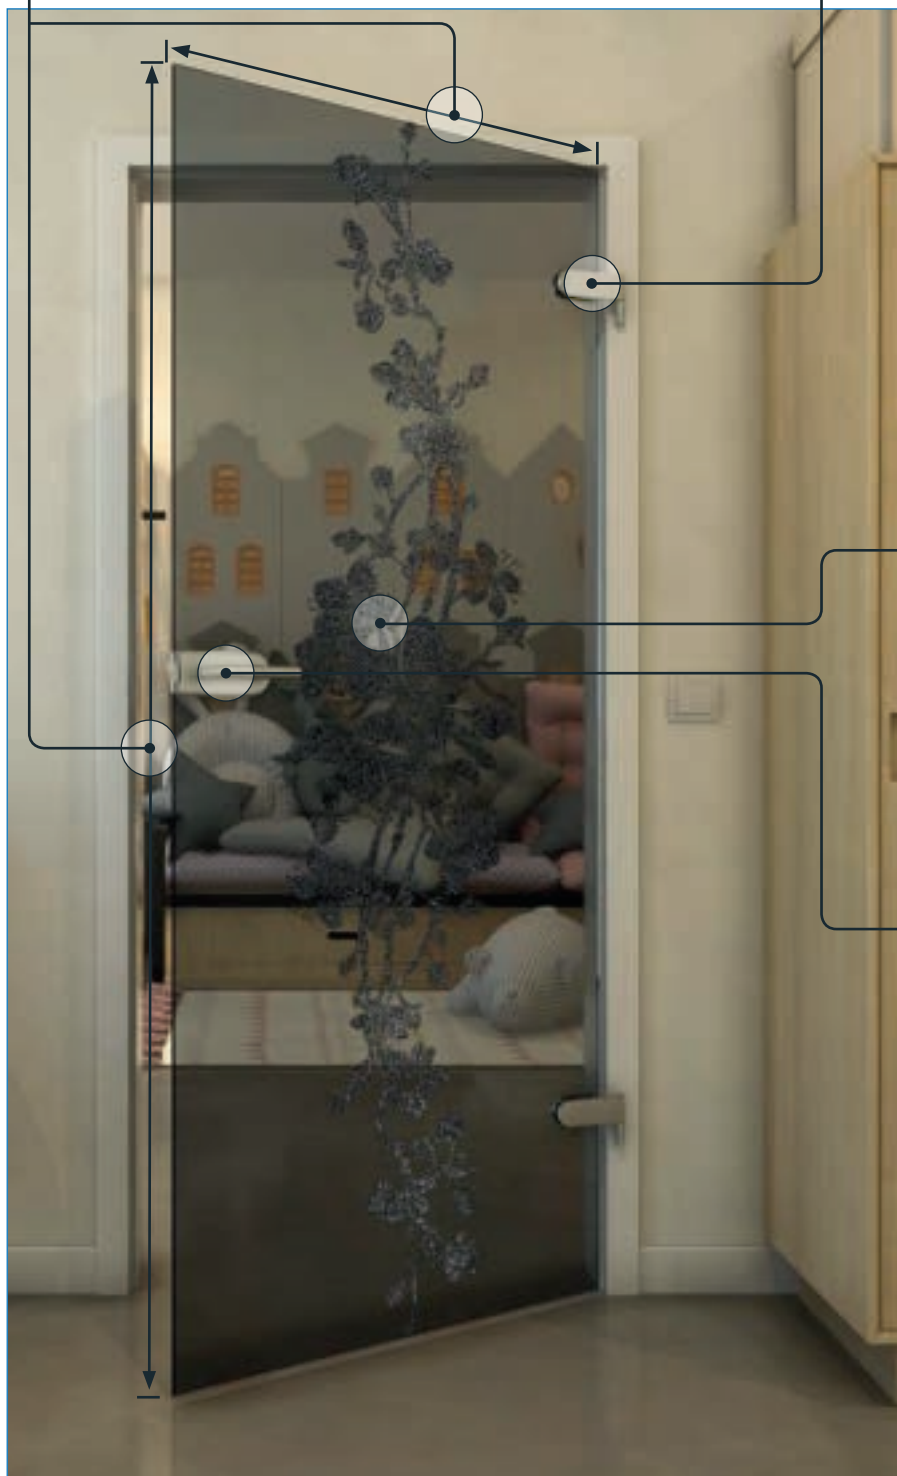

Выберите свою ручку:

Открытая ручка, закрытая ручка или ручка-бар. У нас есть именно то, что вам нужно:

Декоры цифровой печати для световых вырезов

Технология цифровой печати открывает невообразимые возможности для дизайна деревянных дверей. Графически четкие узоры из линий или поверхностей, цветочные мотивы и свободные орнаменты - возможны все варианты.