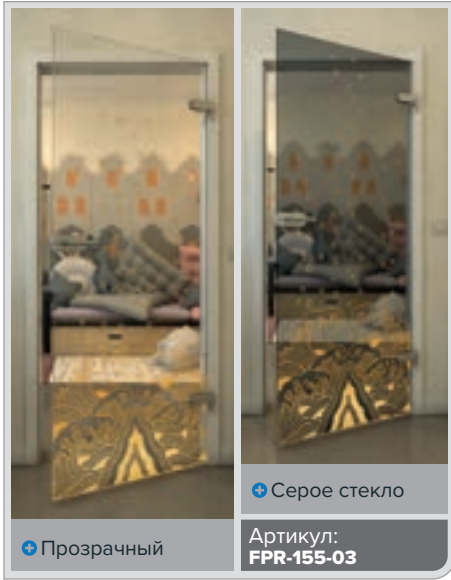

Черный

Градиент

Белый

Золото