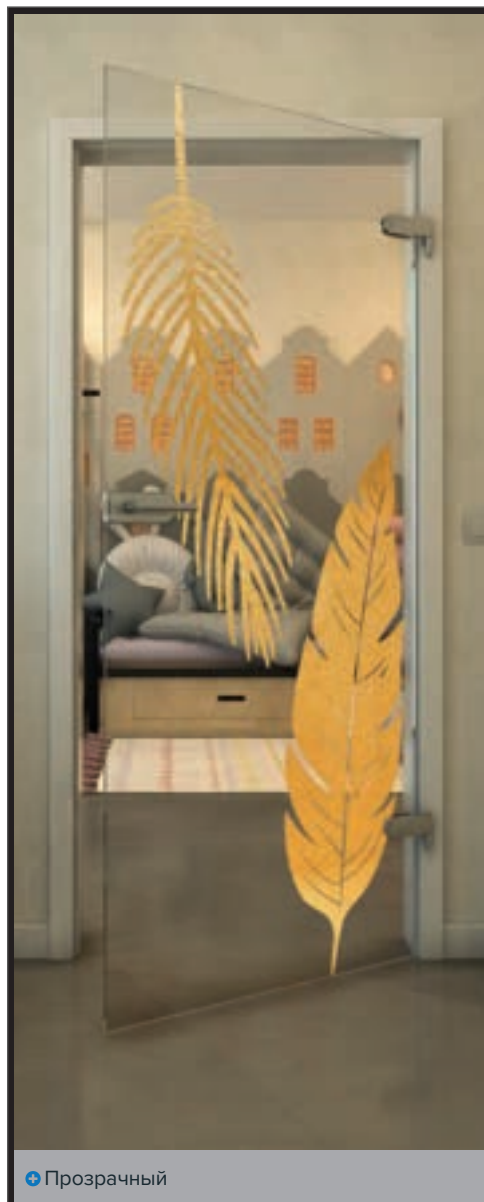

Черный

Градиент

Белый

Золото