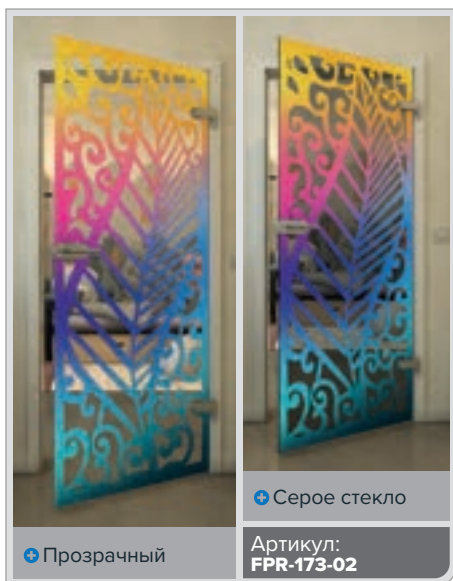

Черный

Градиент

Белый

Золото

Черный

Градиент

Белый

Золото

Черный

Градиент

Белый

Золото

+ Прозрачный

+ Серое стекло

Артикул: **FPR-179-02**

Черный