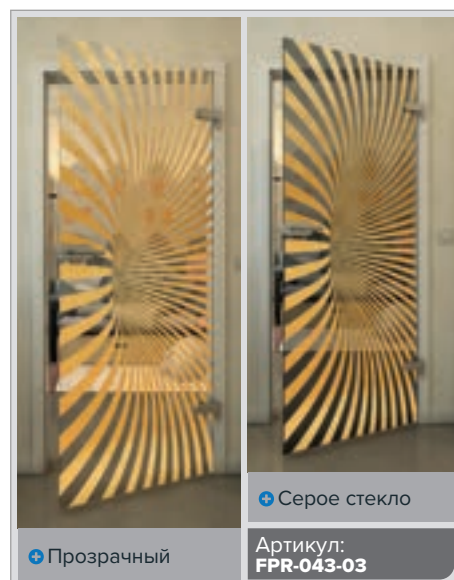

Черный

Градиент

Белый

Золото