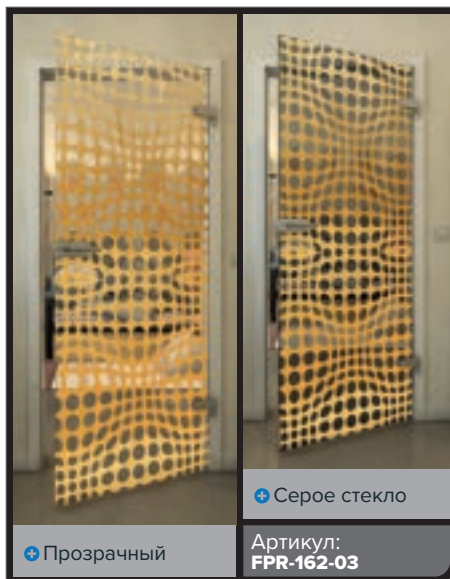

Черный

Градиент

Белый

Золото