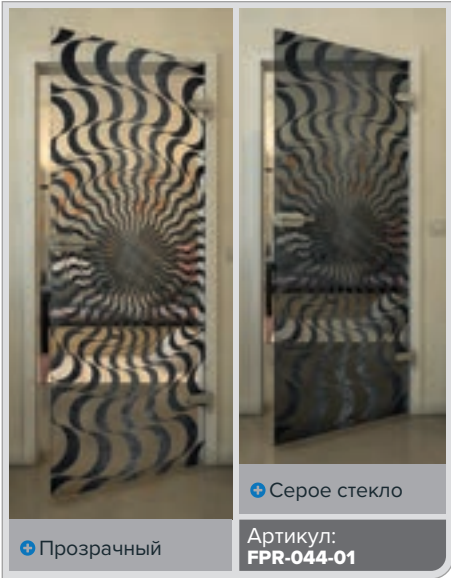

Черный

Градиент

Белый

Золото