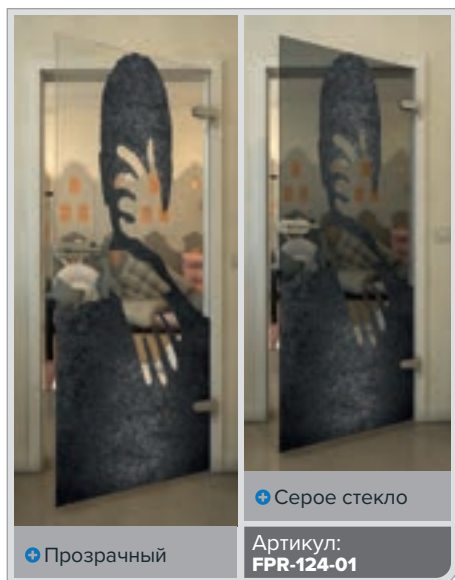

Прозрачный
Серое стекло
Артикул: FPR-114-01

Черный

Градиент

Белый

Золото

Черный

Градиент

Белый