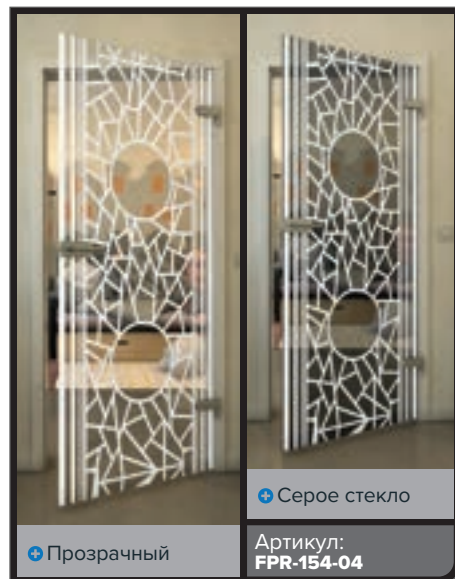

Черный

Градиент

Белый

Золото