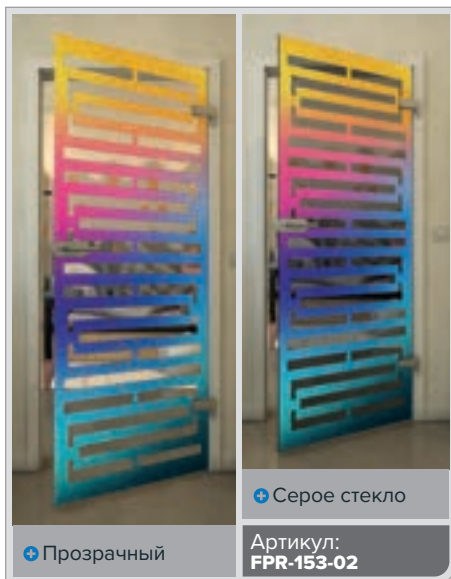

Золото

Черный

Градиент

Белый

Золото

+ Прозрачный

+ Серое стекло

Артикул: **FPR-139-02**

Черный

Градиент

Белый

Золото

Черный

Градиент

Белый

Золото