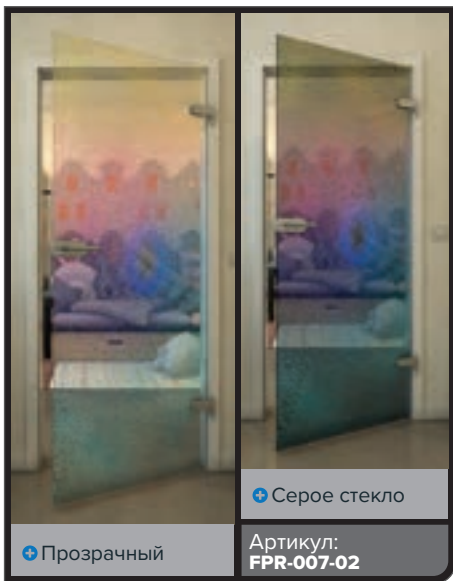

Черный

Градиент

Белый

Золото