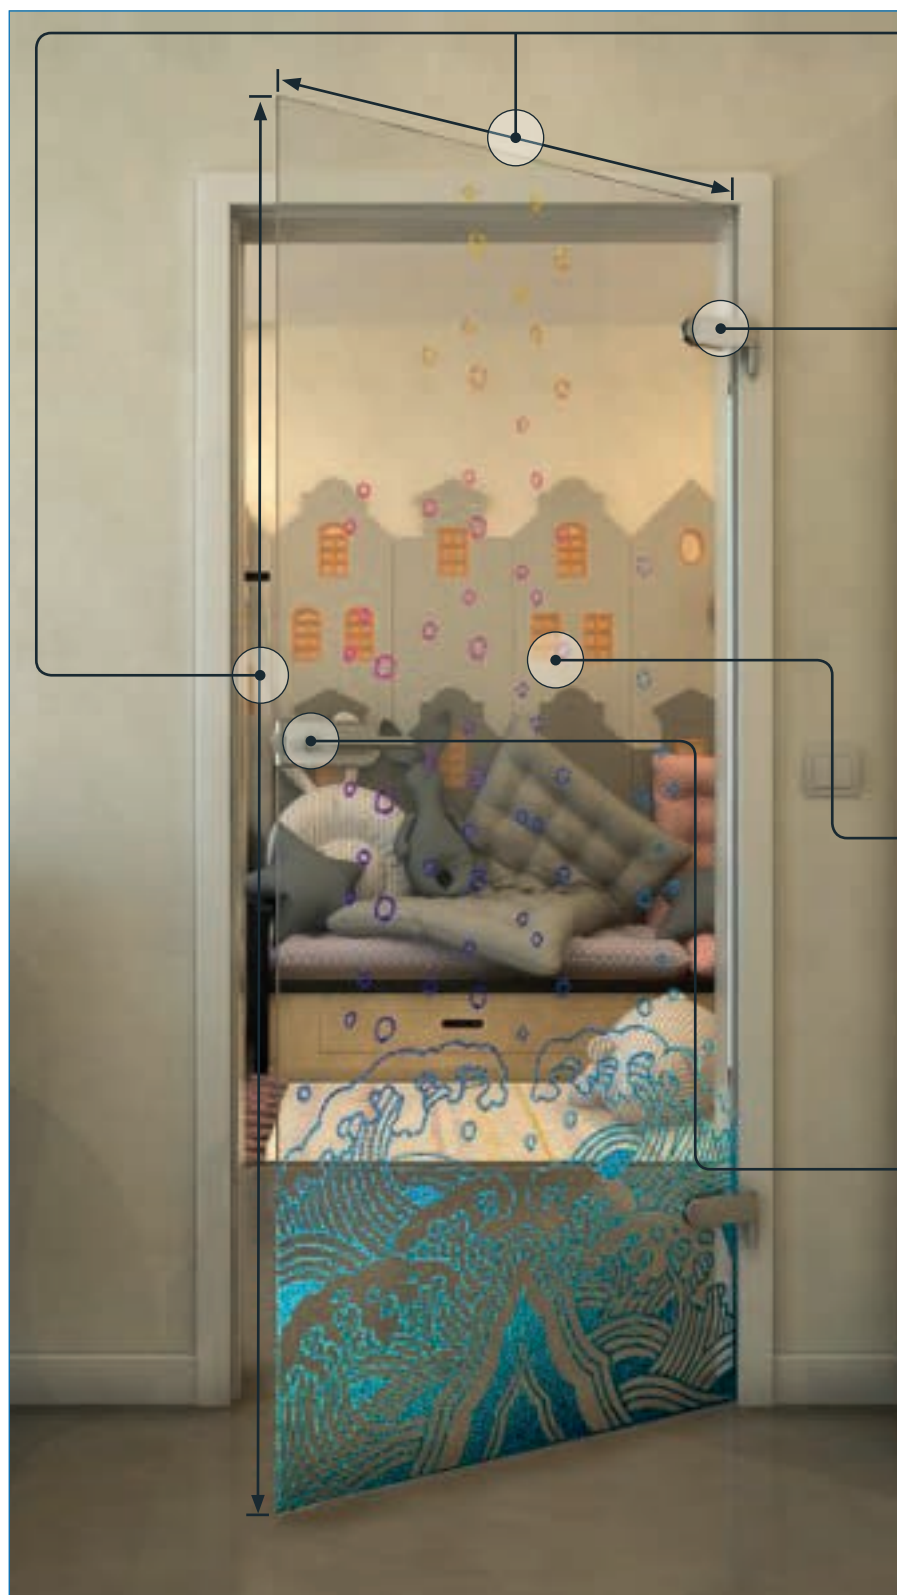

Декоры цифровой печати для **стеклянных дверей**

Ваш размер:

Стандартные размеры или индивидуальные - для нас это не проблема. Вы получите и то, и другое у нас.

Выберите свои петли:

На изображении вы видите небольшой выбор из нашего ассортимента петель. Много других петель можно найти в отдельном каталоге.