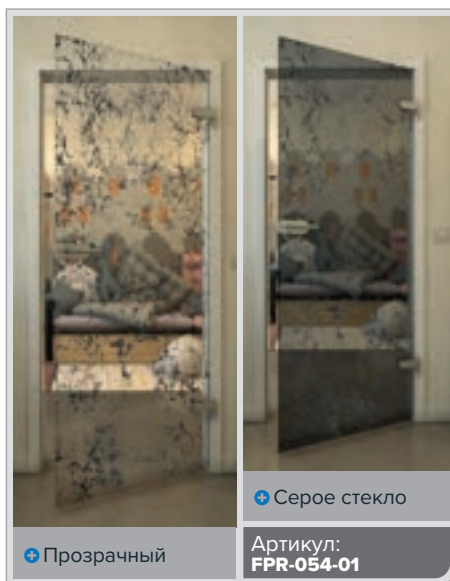

Золото

+ Прозрачный

+ Серое стекло

Артикул: **FPR-059-01**

Черный

Градиент

Белый

Золото