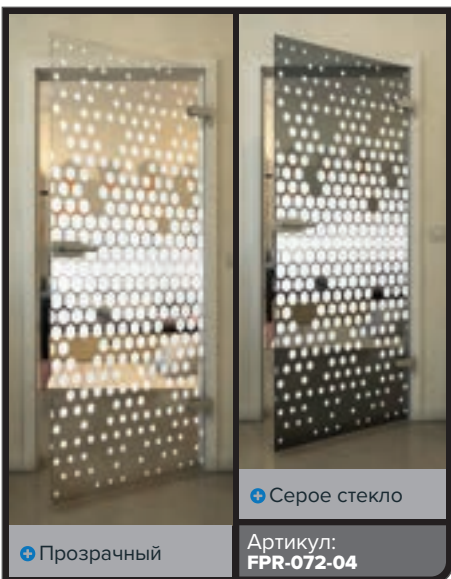

Черный

Градиент

Белый

Золото