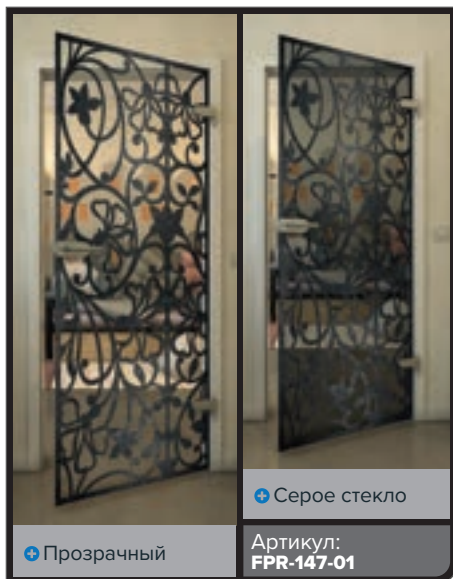

Черный

Градиент

Белый

Золото