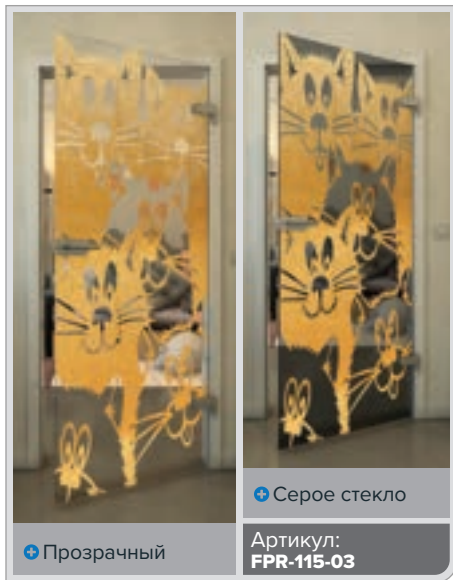

Черный

Градиент

Белый

Золото