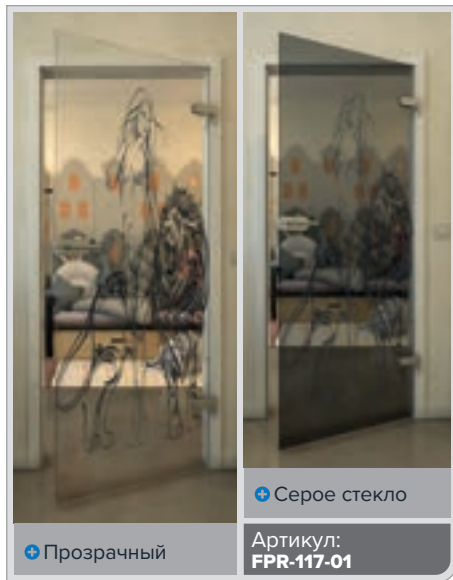

Прозрачный
Серое стекло
Артикул: FPR-114-01

Черный

Градиент

Белый

Золото

Черный

Градиент

Белый

Золото

+ Прозрачный

+ Серое стекло

Артикул: **FPR-139-01**

Черный

Градиент

Белый

Золото