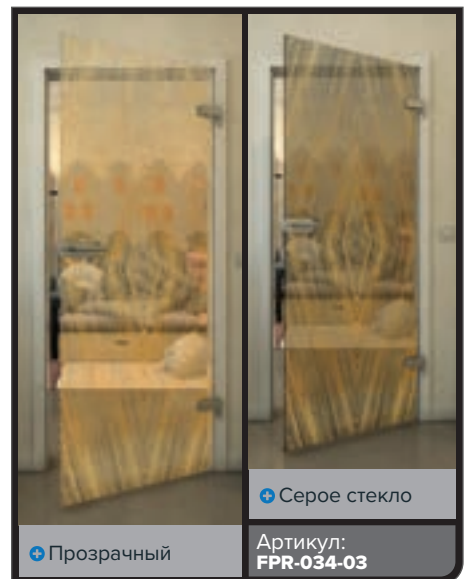

Черный

Градиент

Белый

Золото