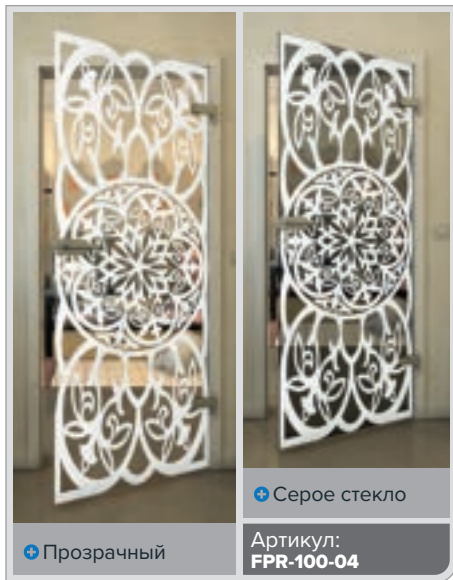

Черный

Градиент

Белый

Золото