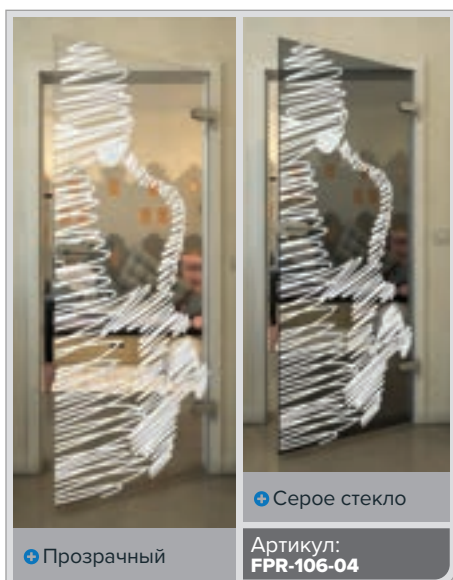

Черный

Градиент

Белый

Золото