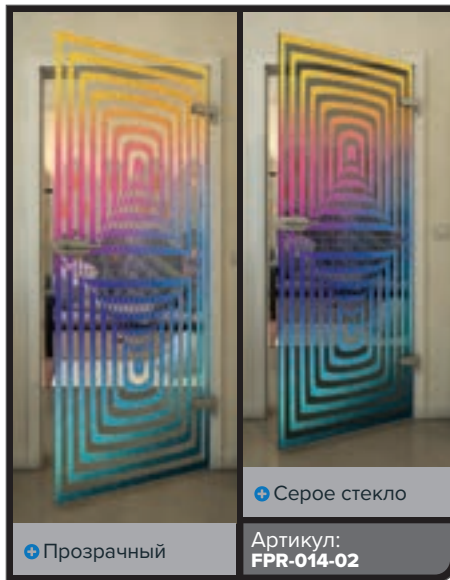

Мы вызвали у вас любопытство?

Позвольте нашей профессиональной команде проконсультировать вас.

Черный

Градиент

Белый

Золото

Черный

Градиент

Белый

Золото

+ Прозрачный

+ Серое стекло

Артикул: **FPR-019-02**

Черный

Градиент

Белый