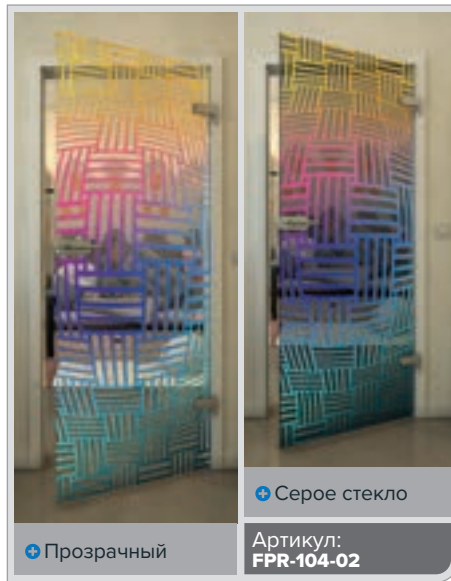

Черный

Градиент

Белый

Золото