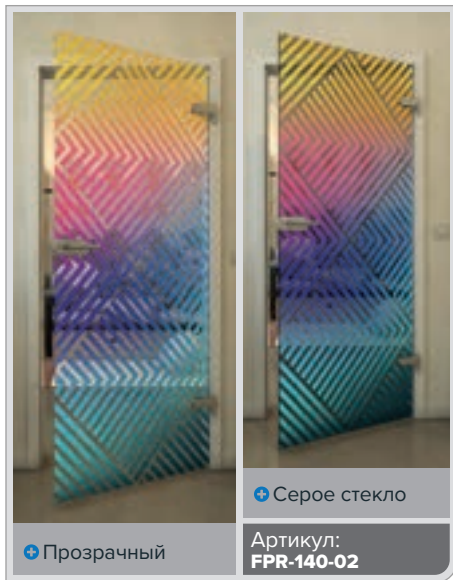

Черный

Градиент

Белый

Золото