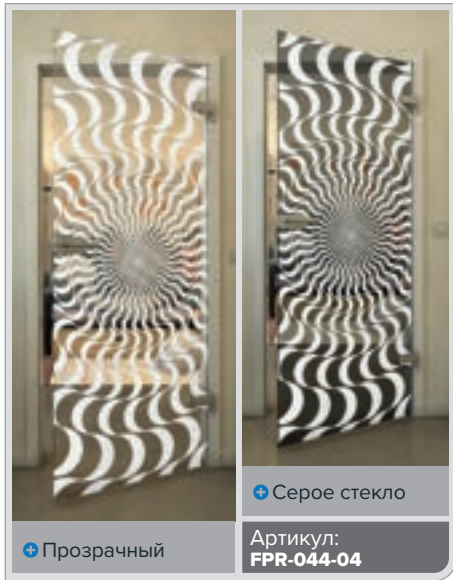

Черный

Градиент

Белый

Золото