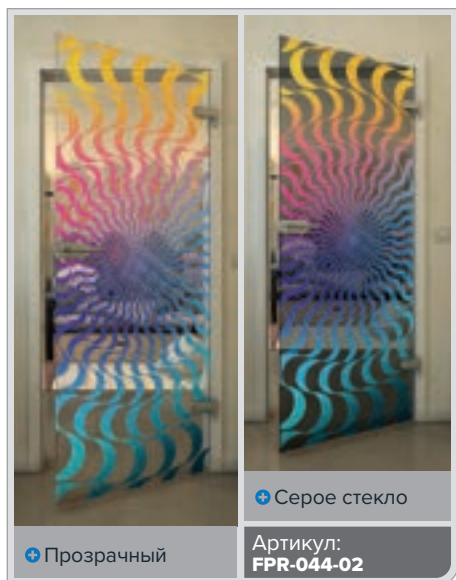

Золото

Черный

Градиент

Белый

Золото

Черный

Градиент

Белый

Золото

Черный

Градиент

Белый

Золото

+ Прозрачный

+ Серое стекло

Артикул: **FPR-059-02**