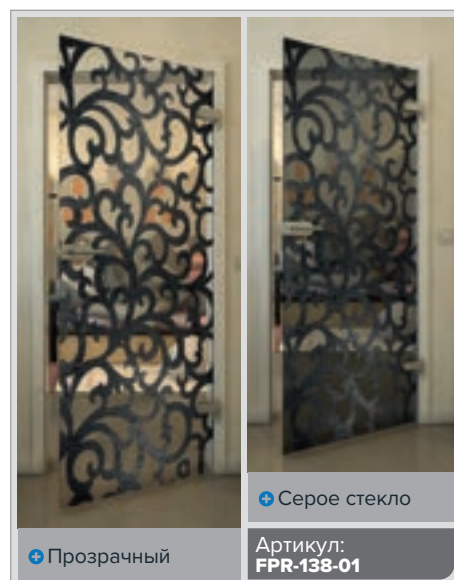

Прозрачный
Серое стекло
Артикул: FPR-114-01

Черный

Градиент

Белый

Золото

Черный

Градиент

Белый

Золото

+ Прозрачный

+ Серое стекло

Артикул: **FPR-139-01**

Черный

Градиент

Белый

Золото