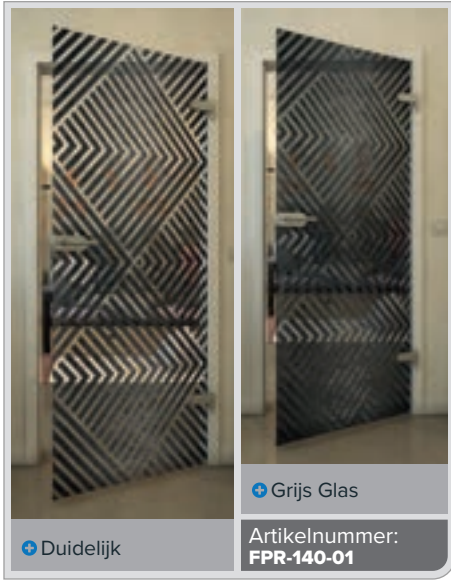

Zwart

Gradiënt

Wit

Gold