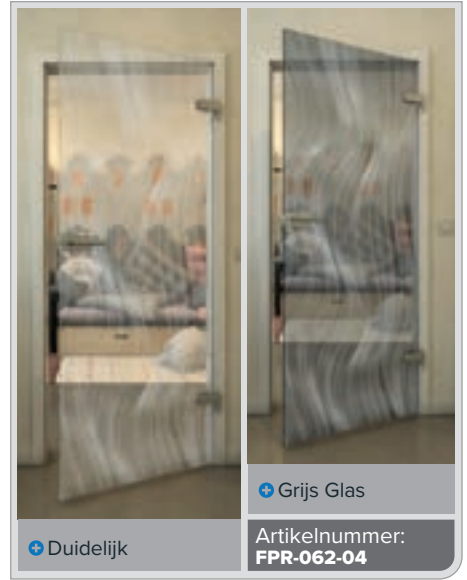

Artikelnummer: **FPR-059-04**

Zwart