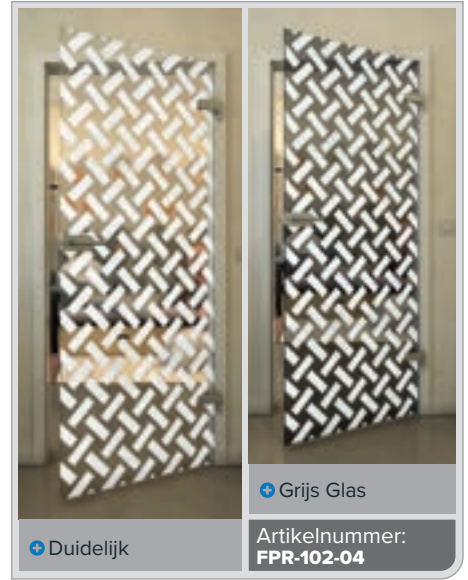

+ Grijs Glas

Artikelnummer: **FPR-099-04**

Zwart

Gradient

Wit

Gold

Zwart

Gradiënt