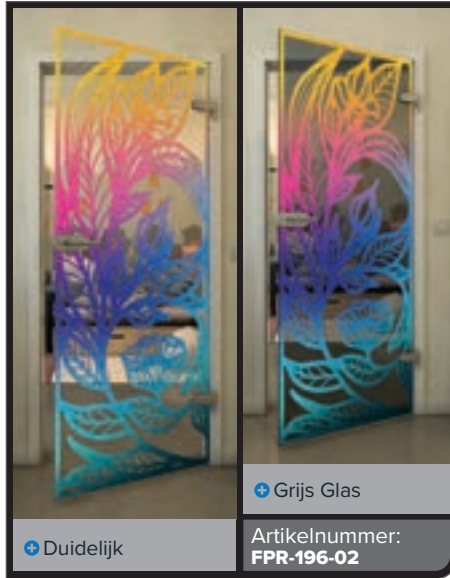

Artikelnummer: **FPR-194-02**

Zwart

Gradient

Wit

Gold

Zwart

Gradient

Wit

Gold

+ Duidelijk

+ Grijs Glas

Artikelnummer: **FPR-204-02**

Zwart

Gradient

Wit

Gold