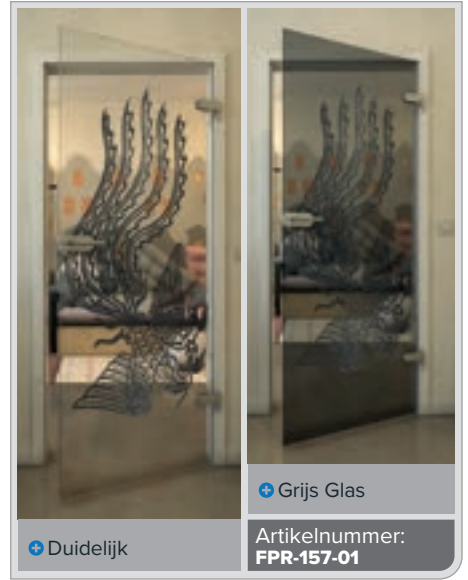

Zwart

Gradiënt

Wit

Gold