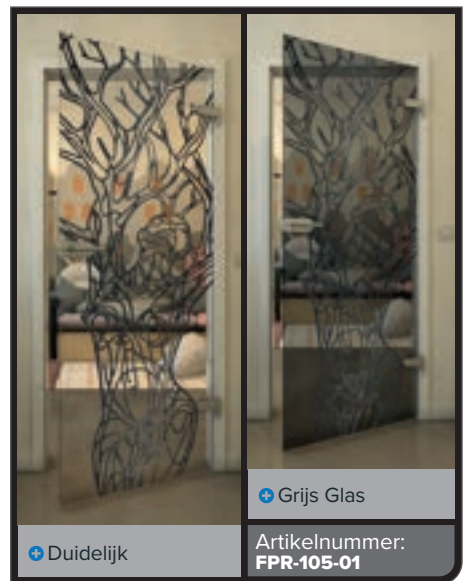

Artikelnummer: **FPR-099-01**

Zwart

Gradient

Wit

Gold

+ Duidelijk

+ Grijs Glas

Artikelnummer: **FPR-109-01**