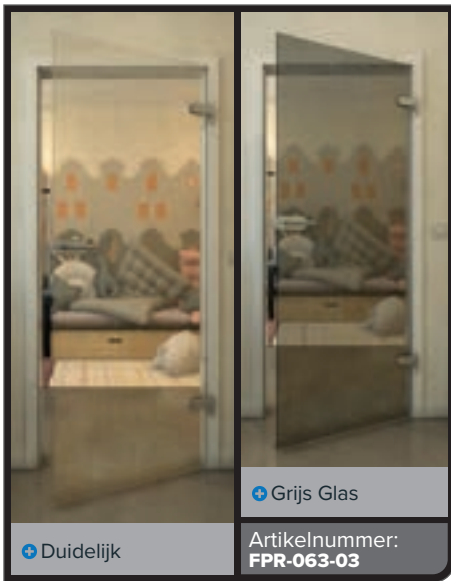

Zwart

Gradiënt

Wit

Gold