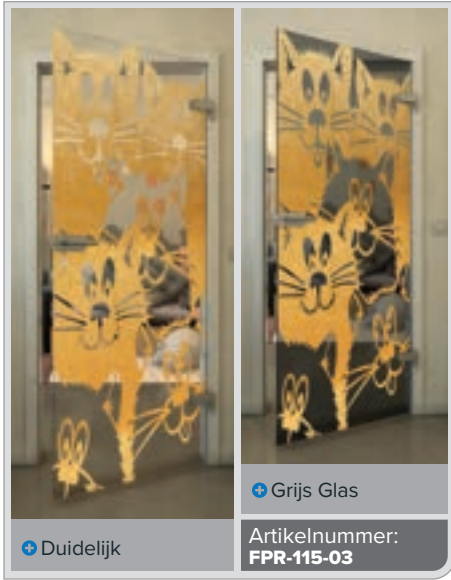

Zwart

Gradiënt

Wit

Gold