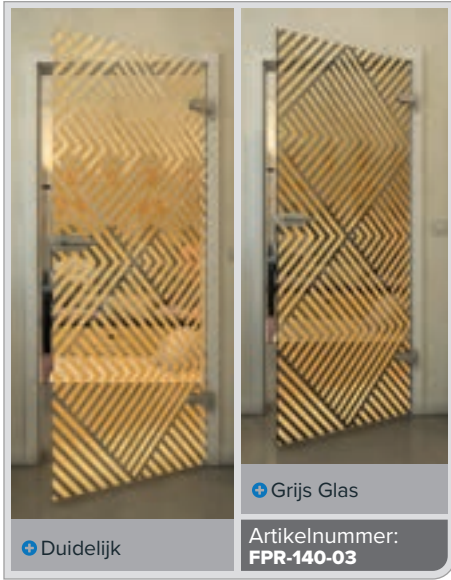

Zwart

Gradiënt

Wit

Gold