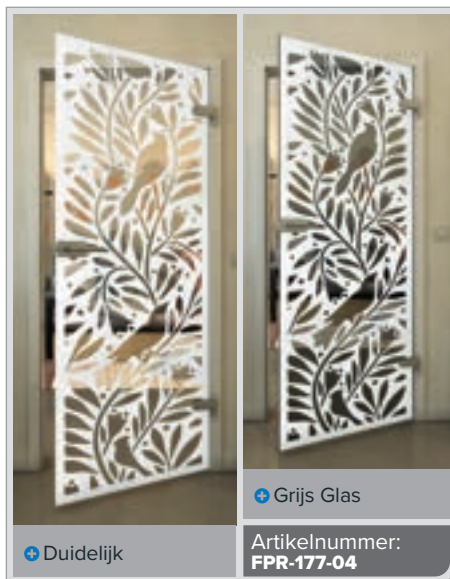

Gold

Zwart

Gradiënt

Wit

Gold

+ Duidelijk

+ Grijs Glas

Artikelnummer: **FPR-179-04**