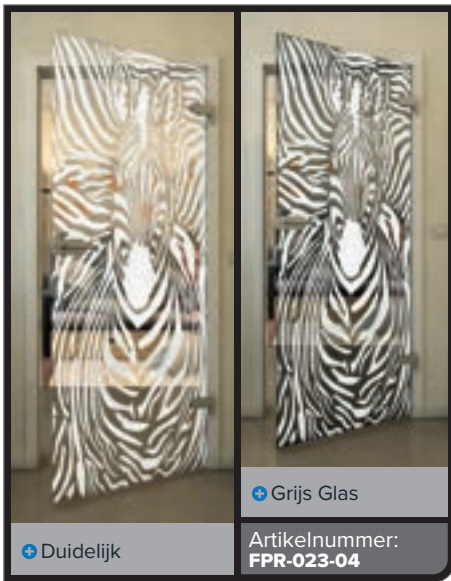

Gold

Zwart

Gradiënt

Wit

Gold

+ Duidelijk

+ Grijs Glas

Artikelnummer: **FPR-029-04**