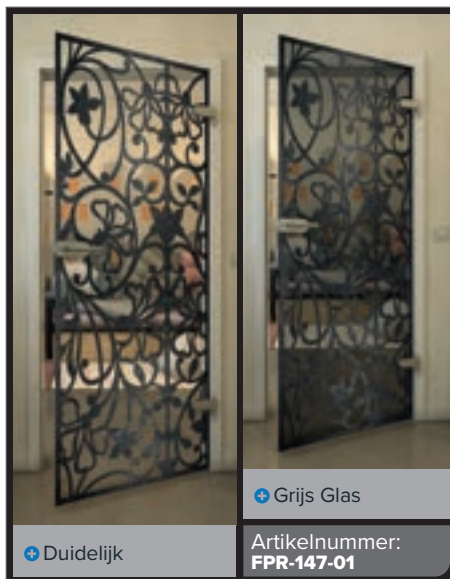

Wit

Gold

Zwart

Gradiënt

Wit

Gold

+ Duidelijk

+ Grijs Glas