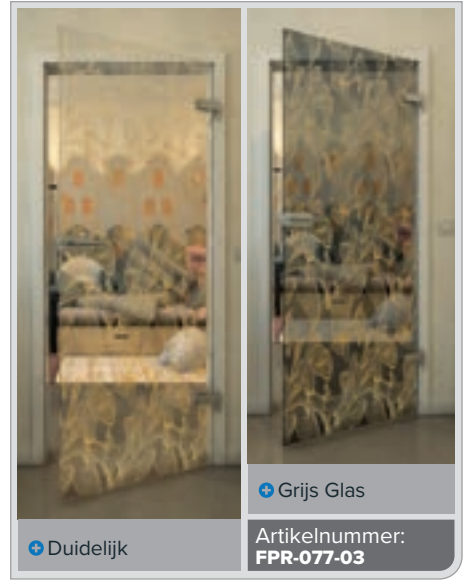

Zwart

Gradiënt

Wit

Gold