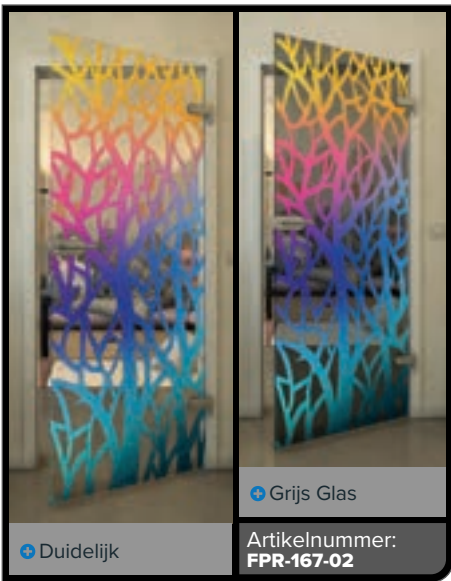

Zwart

Gradient

Wit

Gold