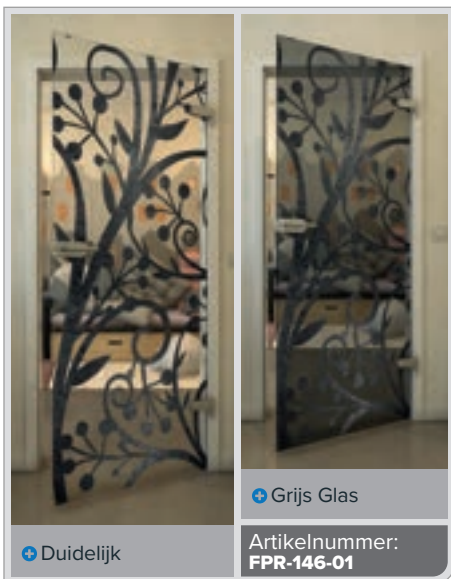

Wit

Gold

Zwart

Gradiënt

Wit

Gold

+ Duidelijk

+ Grijs Glas