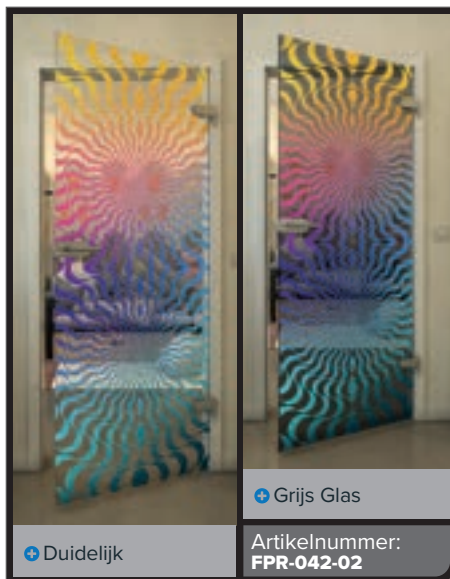

Gold

Zwart

Gradiënt

Wit

Gold

Zwart

Gradient

Wit

Gold

Zwart

Gradiënt

Wit

Gold

+ Duidelijk

+ Grijs Glas

Artikelnummer: **FPR-059-02**