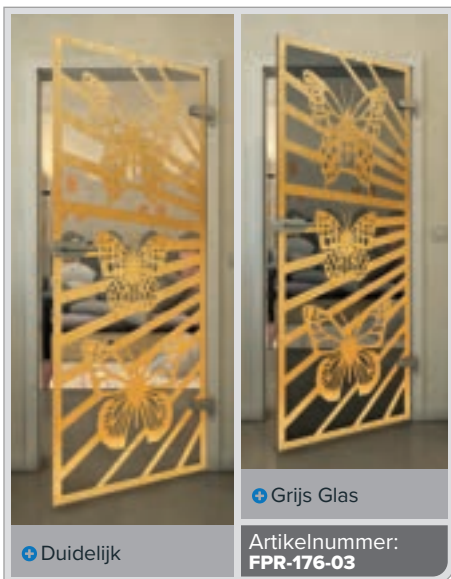

Wit

Gold

Zwart

Gradiënt

Wit

Gold

+ Duidelijk

+ Grijs Glas