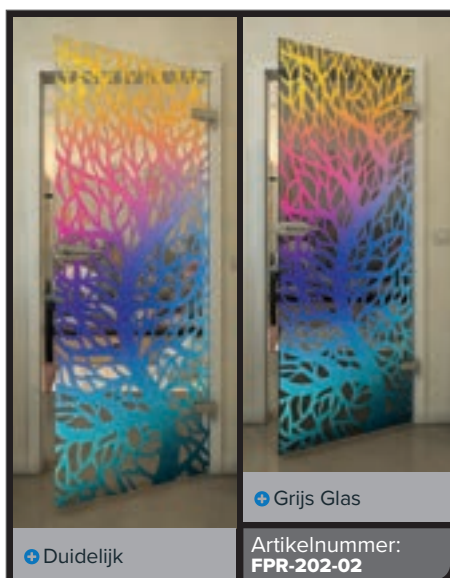

Gold

+ Duidelijk

+ Grijs Glas

Artikelnummer: **FPR-204-02**

Zwart

Gradient

Wit

Gold