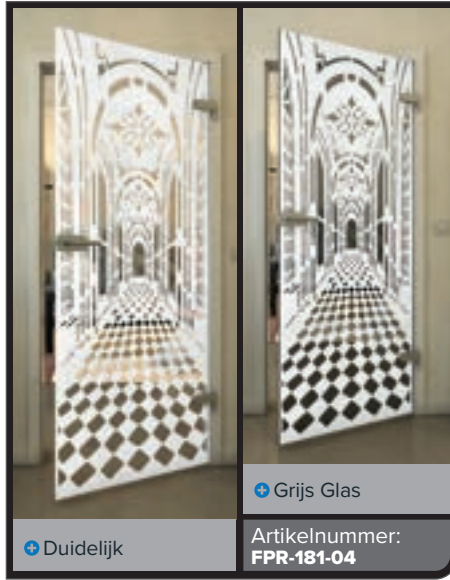

Gold

Zwart

Gradiënt

Wit

Gold

+ Duidelijk

+ Grijs Glas

Artikelnummer: **FPR-179-04**

Zwart

Gradient

Wit

Gold

Zwart

Gradiënt

Wit

Gold

+ Duidelijk

+ Grijs Glas

Artikelnummer: **FPR-189-04**

+ Duidelijk

+ Grijs Glas

Artikelnummer: **FPR-190-04**

+ Duidelijk

+ Grijs Glas