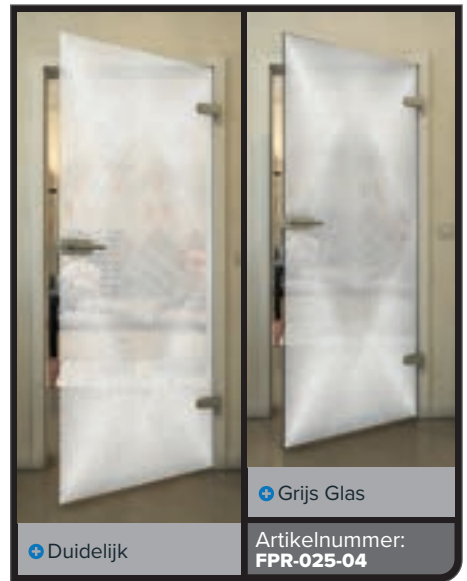

Gold

Zwart

Gradiënt

Wit

Gold

+ Duidelijk

+ Grijs Glas

Artikelnummer: **FPR-029-04**