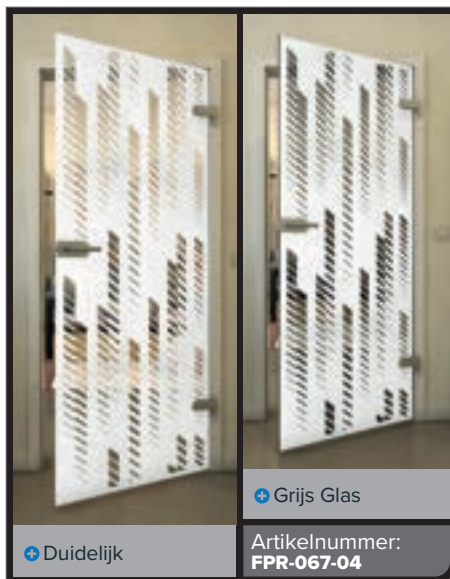

Gold

Zwart

Gradiënt

Wit

Gold

+ Duidelijk

+ Grijs Glas

Artikelnummer: **FPR-069-04**