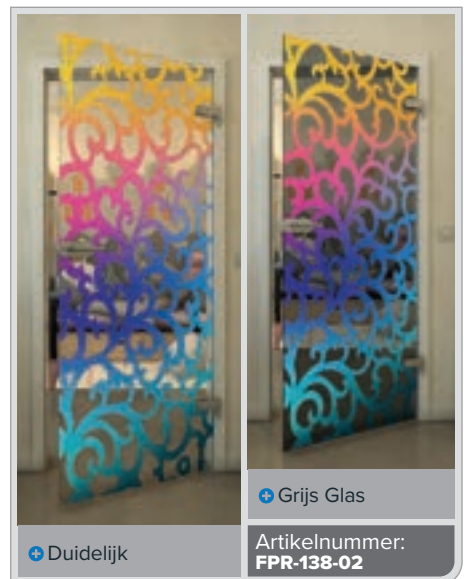

Gradient

Wit

Gold

Zwart

Gradient

Wit

Gold

+ Duidelijk

+ Grijs Glas

Artikelnummer: **FPR-139-02**

Zwart

Gradiënt

Wit

Gold

Zwart

Gradiënt