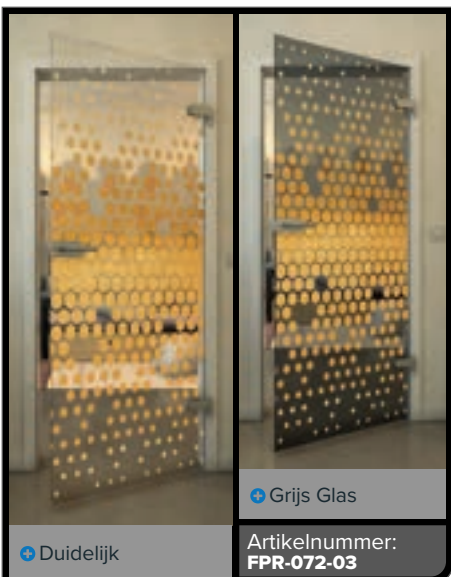

+ Duidelijk

+ Grijs Glas

Artikelnummer: **FPR-072-03**