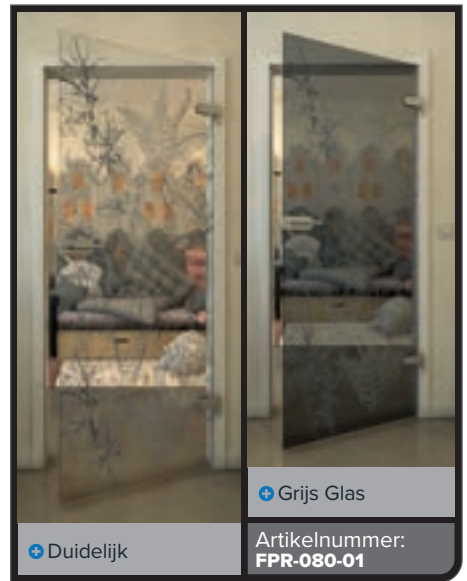

+ Duidelijk  
+ Grijs Glas  
Artikelnummer: **FPR-073-01**

+ Duidelijk  
+ Grijs Glas  
Artikelnummer: **FPR-074-01**

Zwart

Gradient

Wit

Gold

Zwart

Gradiënt