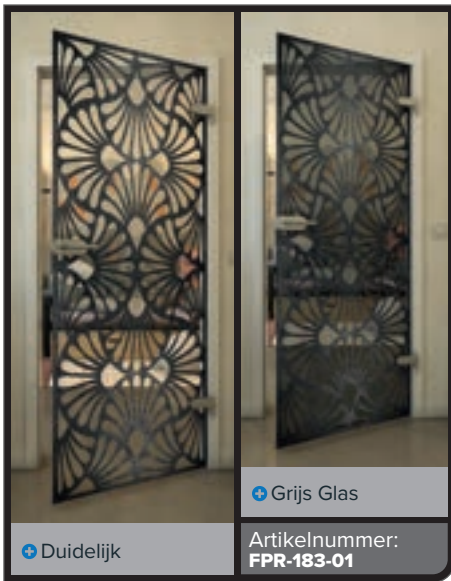

Zwart

Gradiënt

Wit

Gold