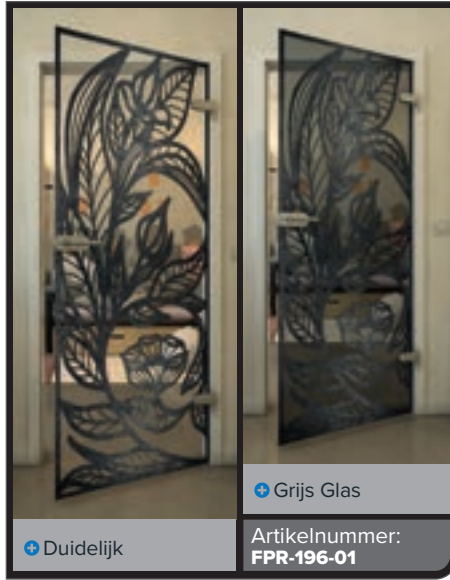

+ Grijs Glas

Artikelnummer: **FPR-193-01**

+ Duidelijk

+ Grijs Glas

Artikelnummer: **FPR-194-01**

Zwart

Gradient

Wit

Gold

Zwart

Gradiënt

Wit

Gold

+ Duidelijk

+ Grijs Glas

Artikelnummer: **FPR-204-01**