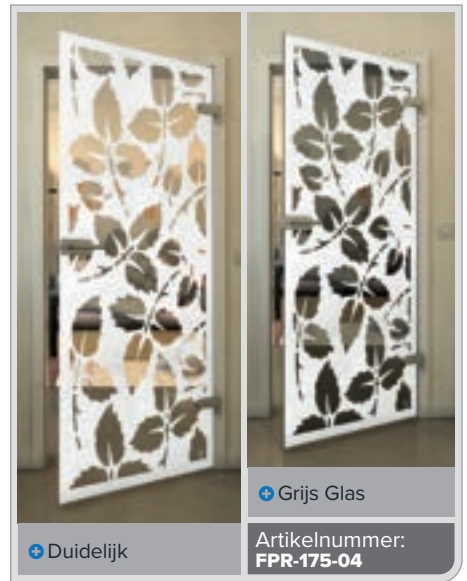

Gold

Zwart

Gradiënt

Wit

Gold

+ Duidelijk

+ Grijs Glas

Artikelnummer: **FPR-179-04**