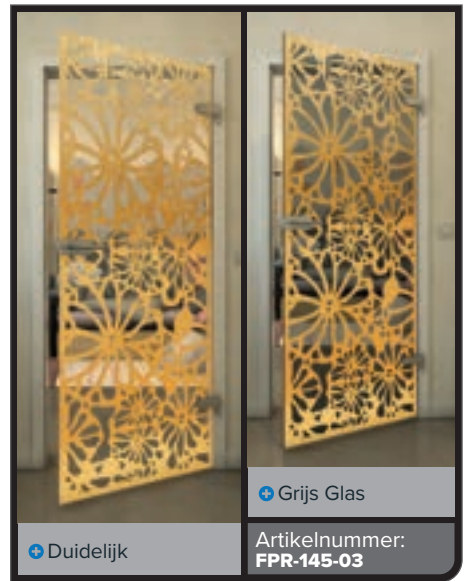

Zwart

Gradiënt

Wit

Gold