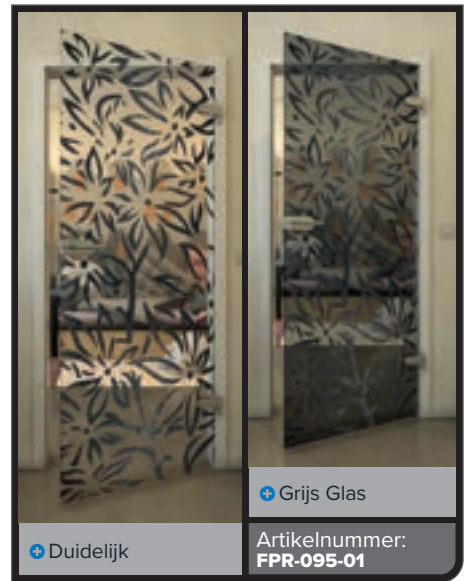

Wit

Gold

Zwart

Gradiënt

Wit

Gold

+ Duidelijk

+ Grijs Glas