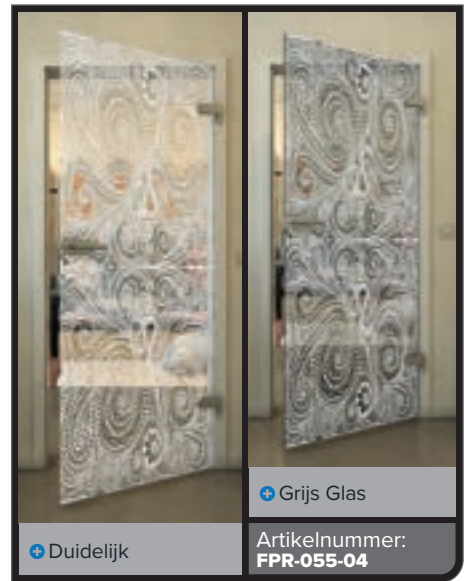

+ Grijs Glas

Artikelnummer:  
**FPR-043-04**

Zwart

Gradient

Wit

Gold

Zwart

Gradiënt