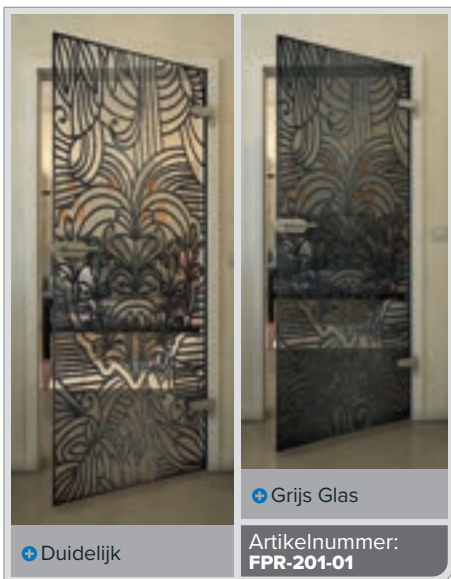

Gold

Zwart

Gradiënt

Wit

Gold

+ Duidelijk

+ Grijs Glas

Artikelnummer: **FPR-204-01**