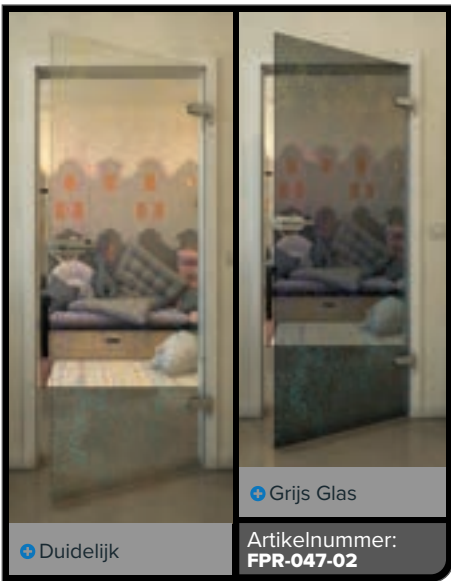

Zwart

Gradient

Wit

Gold