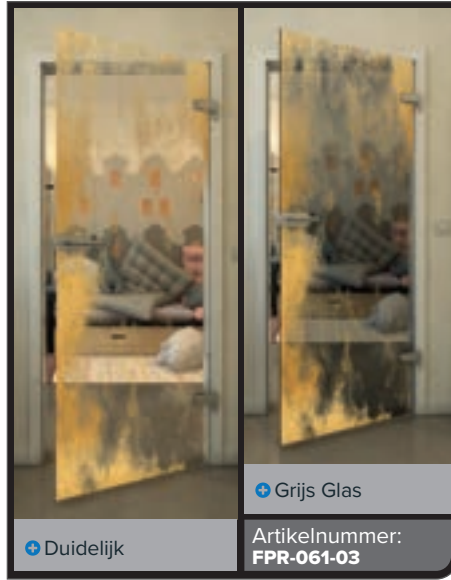

Zwart

Gradiënt

Wit

Gold