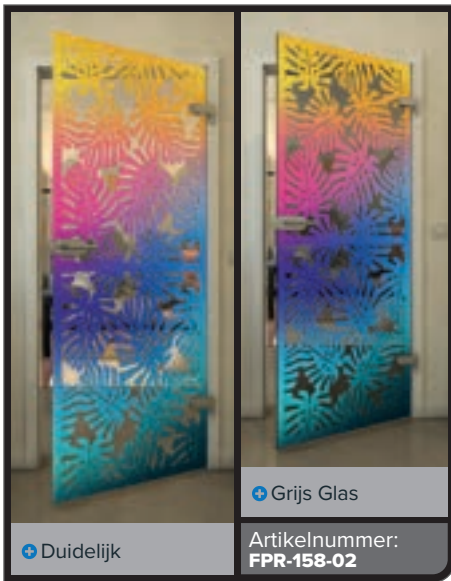

Zwart

Gradiënt

Wit

Gold