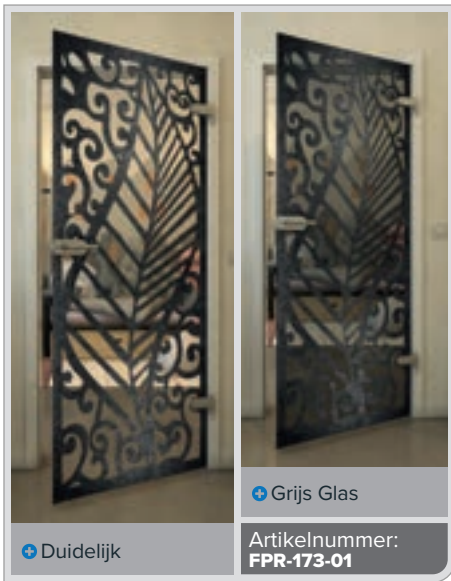

Zwart

Gradient

Wit

Gold

Zwart

Gradiënt

Wit

Gold

+ Duidelijk

+ Grijs Glas

Artikelnummer: **FPR-179-01**

Zwart

Gradient

Wit

Gold

Zwart