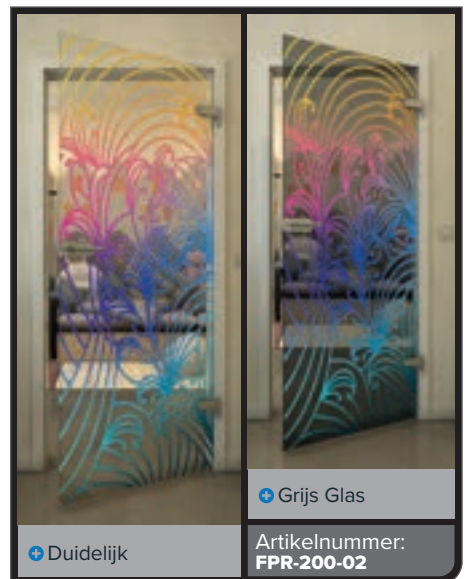

Gold

+ Duidelijk

+ Grijs Glas

Artikelnummer: **FPR-204-02**

Zwart

Gradient

Wit

Gold