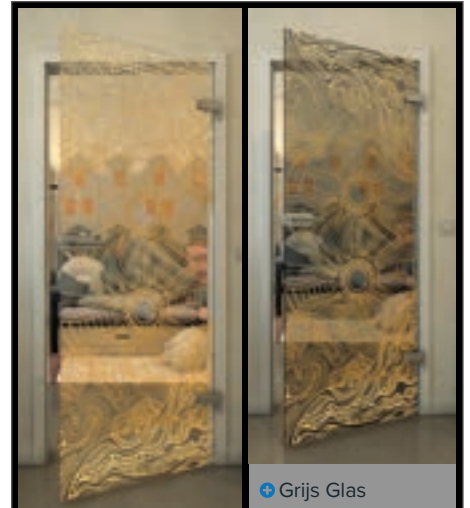

Gold

Zwart

Gradiënt

Wit

Gold

+ Duidelijk

+ Grijs Glas

Artikelnummer: **FPR-029-03**