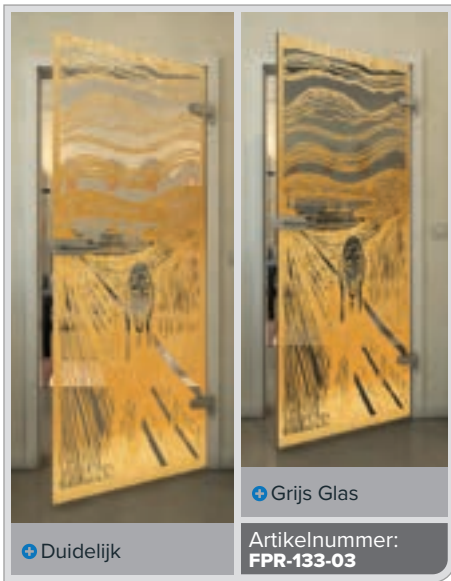

Gold

Zwart

Gradient

Wit

Gold

Zwart

Gradiënt

Wit

Gold

+ Duidelijk

+ Grijs Glas

Artikelnummer: **FPR-139-03**

Zwart

Gradient

Wit

Gold