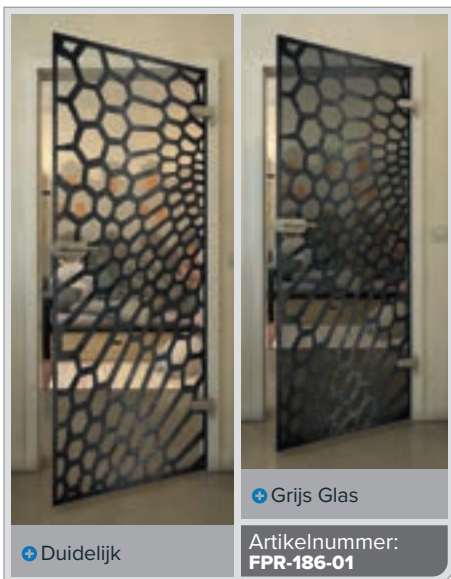

Zwart

Gradiënt

Wit

Gold