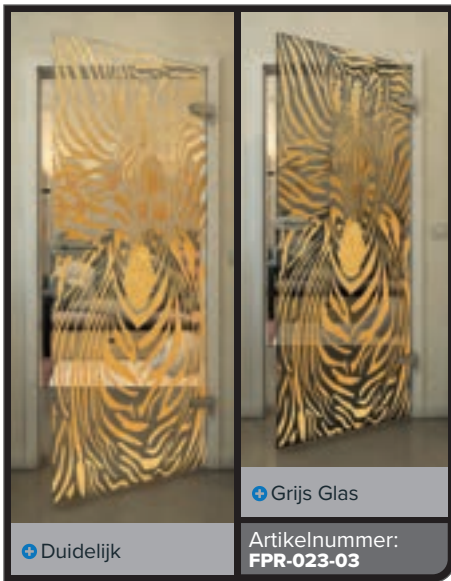

Gold

Zwart

Gradiënt

Wit

Gold

+ Duidelijk

+ Grijs Glas

Artikelnummer: **FPR-029-03**