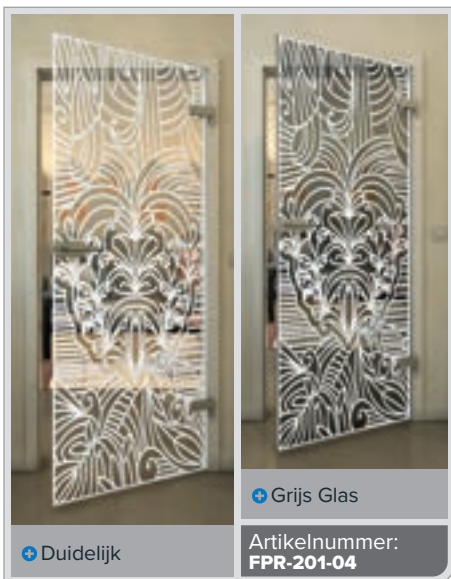

Zwart

Gradiënt

Wit

Gold