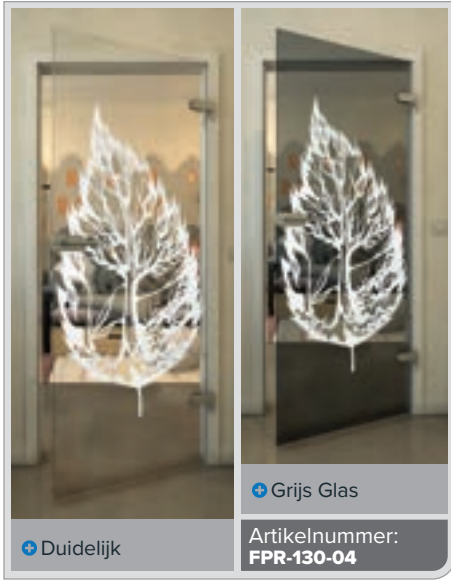

Wit

Gold

Zwart

Gradient

Wit

Gold

Zwart

Gradiënt

Wit

Gold

+ Duidelijk

+ Grijs Glas

Artikelnummer: **FPR-139-04**

Zwart

Gradient

Wit