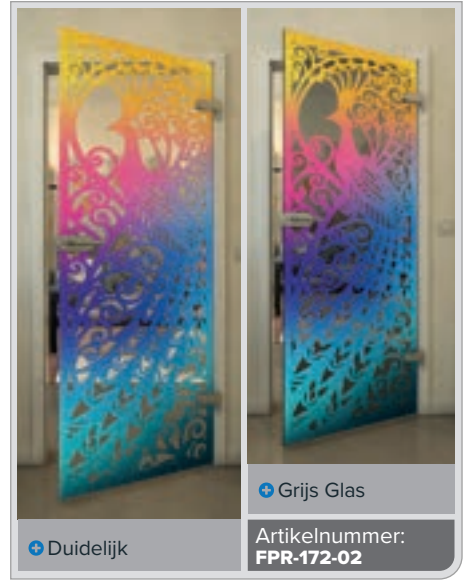

Zwart

Gradiënt

Wit

Gold

Zwart

Gradient

Wit

Gold

Zwart

Gradient

Wit

Gold

+ Duidelijk

+ Grijs Glas

Artikelnummer: **FPR-179-02**

Zwart