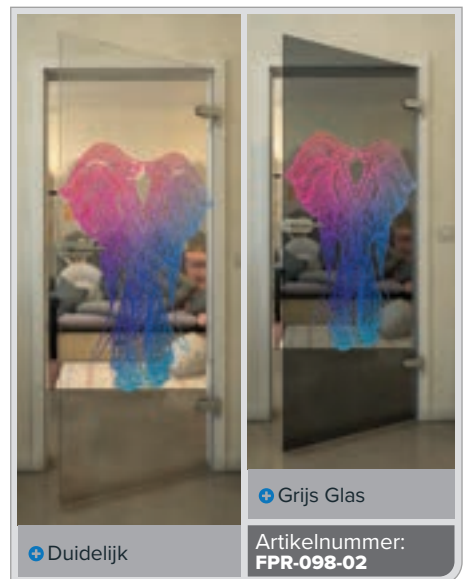

Zwart

Gradient

Wit

Gold