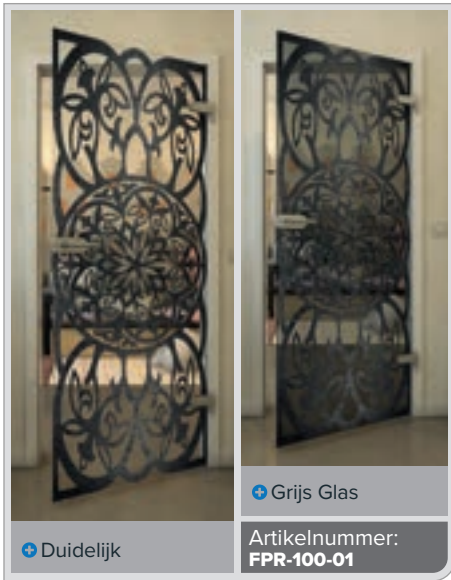

Artikelnummer: **FPR-099-01**

Zwart

Gradient

Wit

Gold

+ Duidelijk

+ Grijs Glas

Artikelnummer: **FPR-109-01**