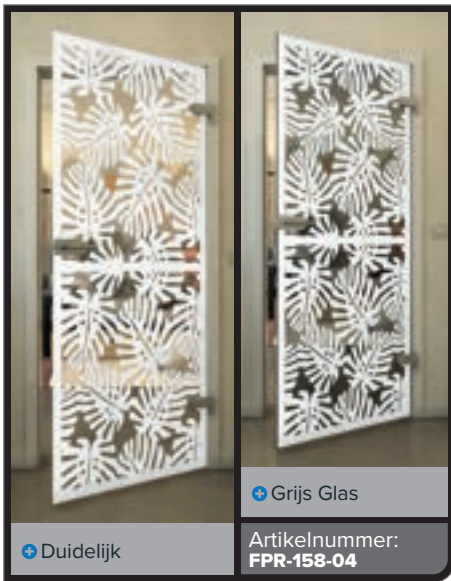

Zwart

Gradiënt

Wit

Gold