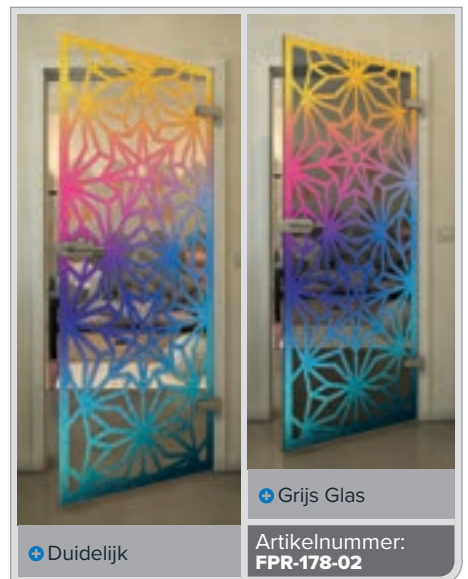

Zwart

Gradient

Wit

Gold

+ Duidelijk

+ Grijs Glas

Artikelnummer: **FPR-179-02**

Zwart