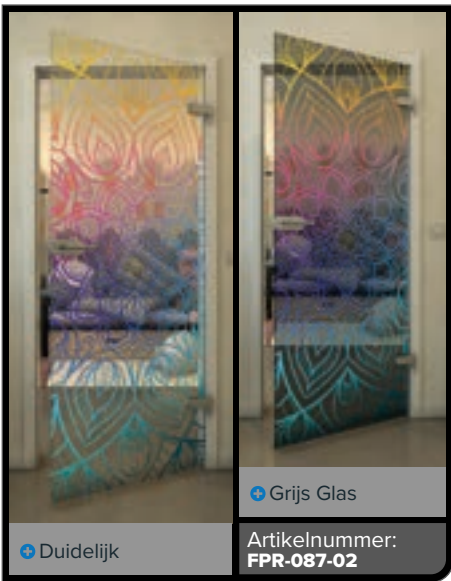

Zwart

Gradient

Wit

Gold