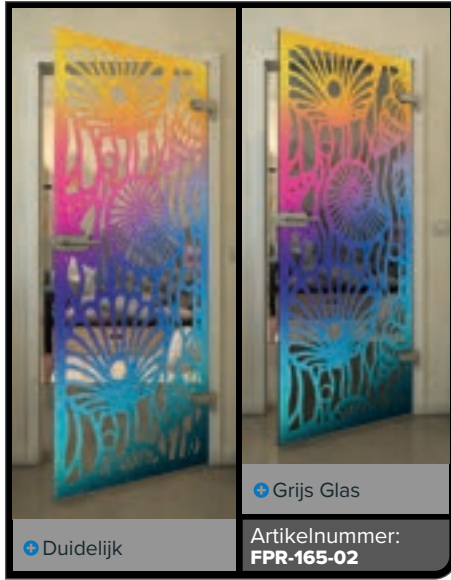

Zwart

Gradient

Wit

Gold