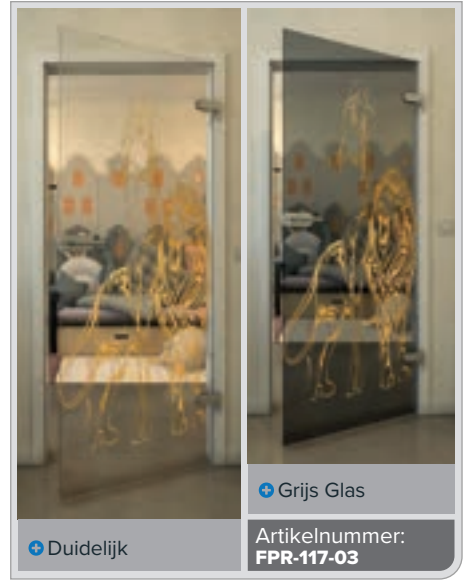

Zwart

Gradiënt

Wit

Gold