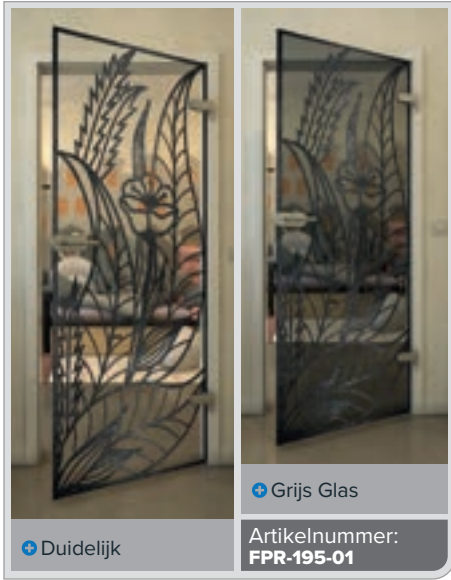

+ Grijs Glas

Artikelnummer: **FPR-193-01**

+ Duidelijk

+ Grijs Glas

Artikelnummer: **FPR-194-01**

Zwart

Gradient

Wit

Gold

Zwart

Gradiënt

Wit

Gold

+ Duidelijk

+ Grijs Glas

Artikelnummer: **FPR-204-01**