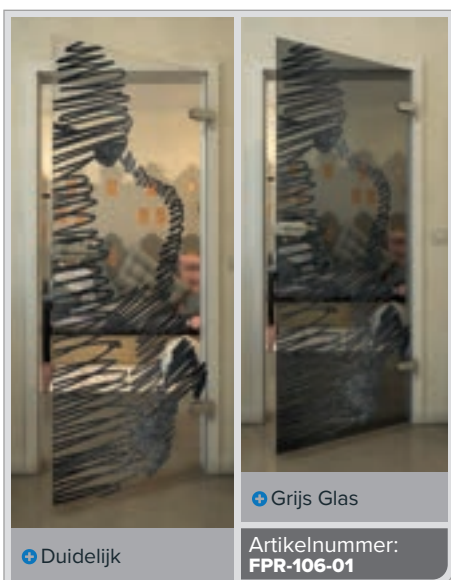

Artikelnummer: **FPR-099-01**

Zwart

Gradient

Wit

Gold

+ Duidelijk

+ Grijs Glas

Artikelnummer: **FPR-109-01**