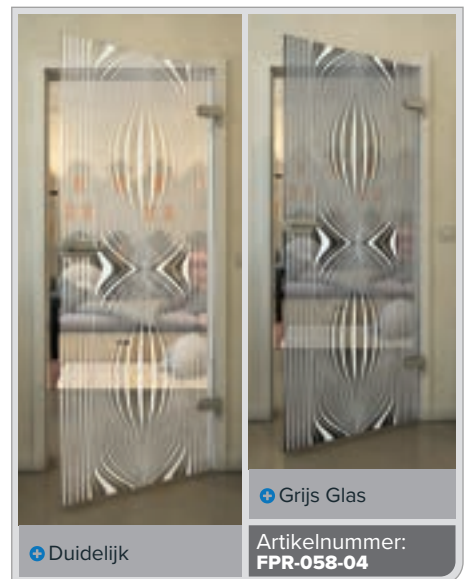

Zwart

Gradiënt

Wit

Gold