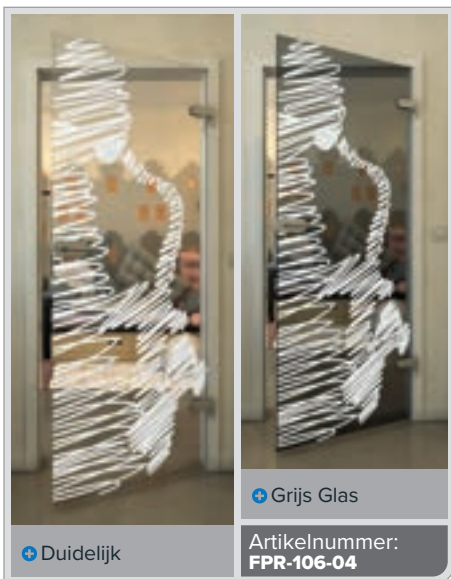

Zwart

Gradiënt

Wit

Gold