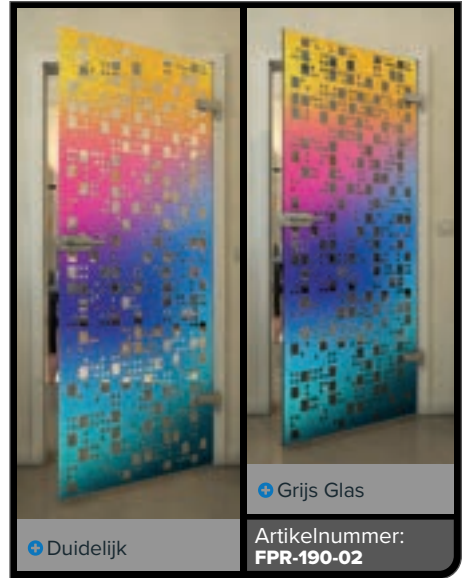

+ Duidelijk

+ Grijs Glas

Artikelnummer: **FPR-190-02**