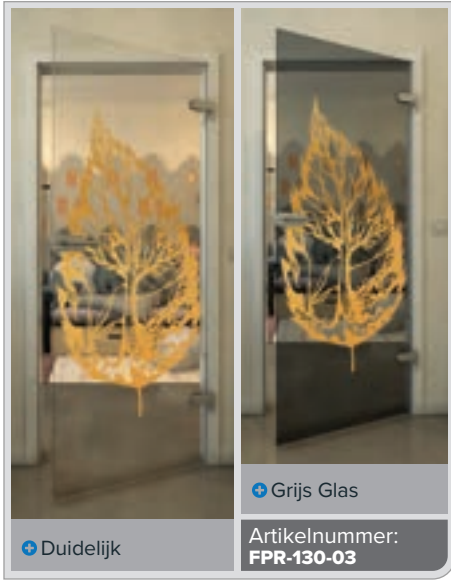

Gold

Zwart

Gradient

Wit

Gold

Zwart

Gradiënt

Wit

Gold

+ Duidelijk

+ Grijs Glas

Artikelnummer: **FPR-139-03**

Zwart

Gradient

Wit

Gold