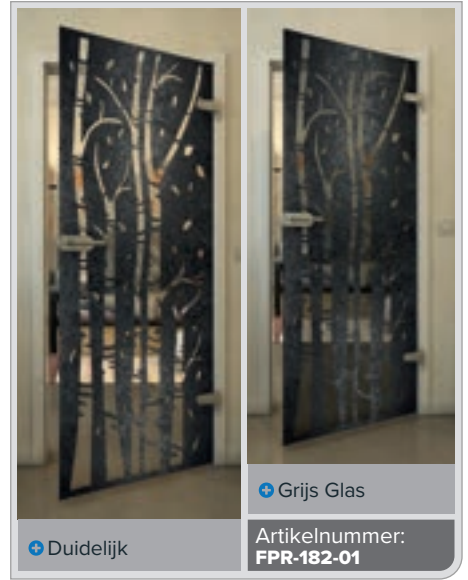

+ Duidelijk

+ Grijs Glas

Artikelnummer: **FPR-179-01**

Zwart

Gradient

Wit

Gold

Zwart