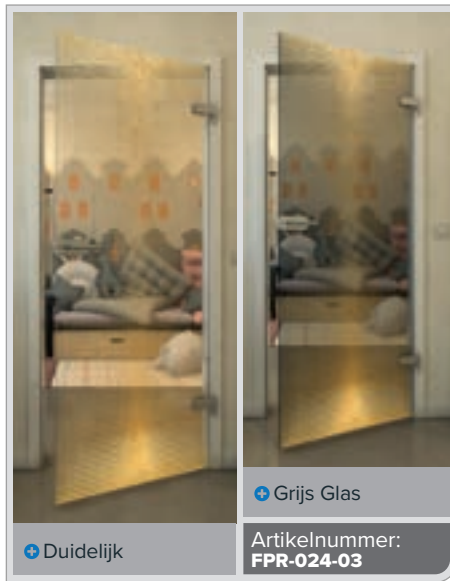

Gold

Zwart

Gradiënt

Wit

Gold

+ Duidelijk

+ Grijs Glas

Artikelnummer: **FPR-029-03**