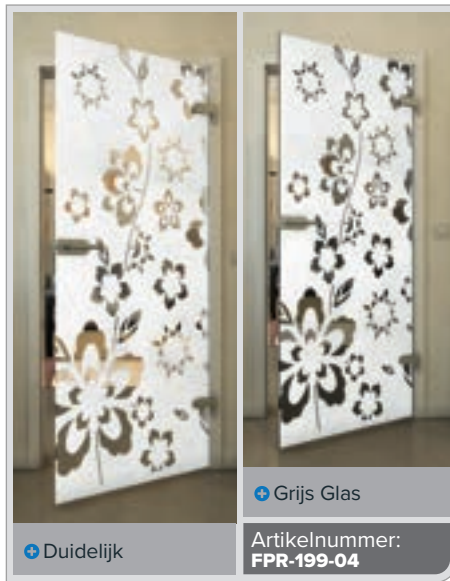

+ Grijs Glas

Artikelnummer: **FPR-194-04**

Zwart

Gradient

Wit

Gold

Zwart

Gradiënt