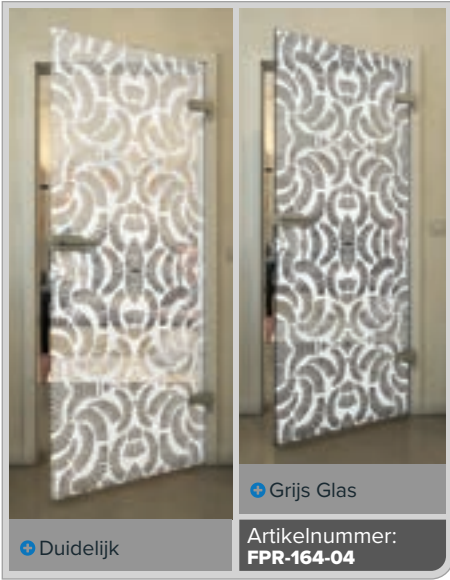

Zwart

Gradient

Wit

Gold