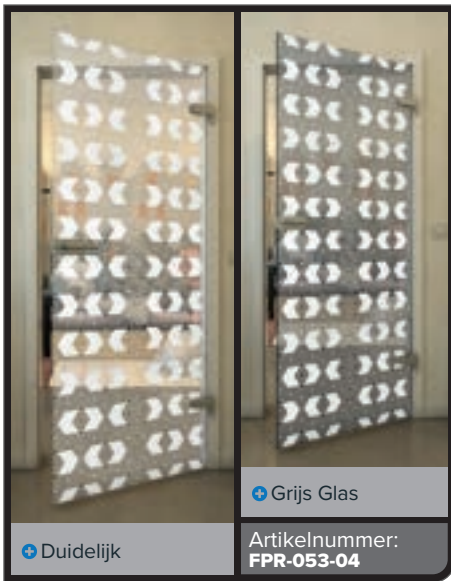

+ Grijs Glas

Artikelnummer:  
**FPR-043-04**

Zwart

Gradient

Wit

Gold

Zwart

Gradiënt