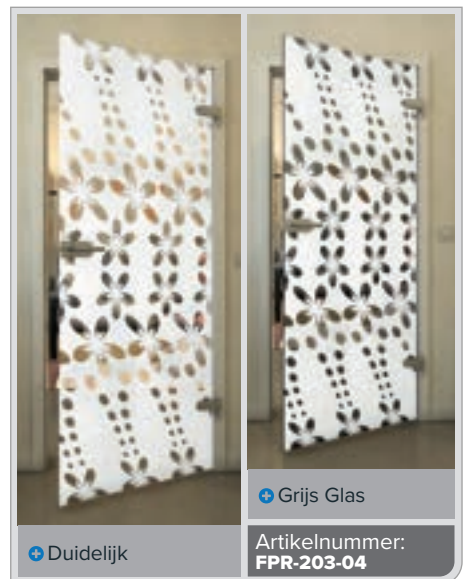

Zwart

Gradiënt

Wit

Gold