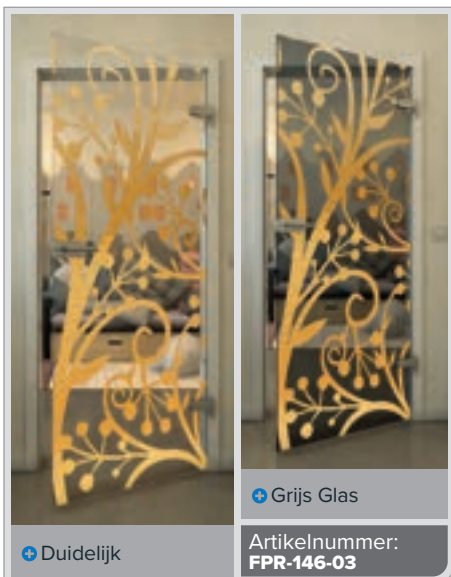

Zwart

Gradiënt

Wit

Gold