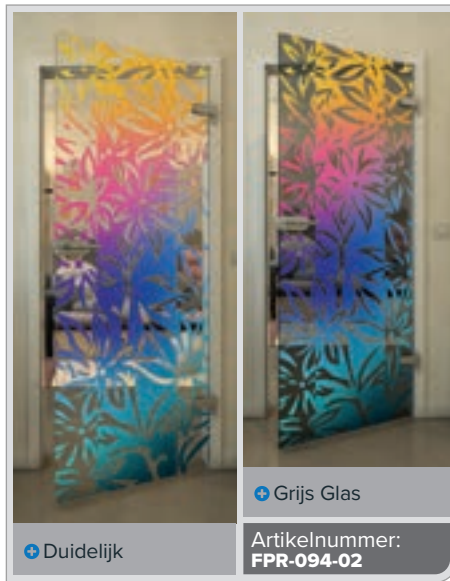

Zwart

Gradient

Wit

Gold