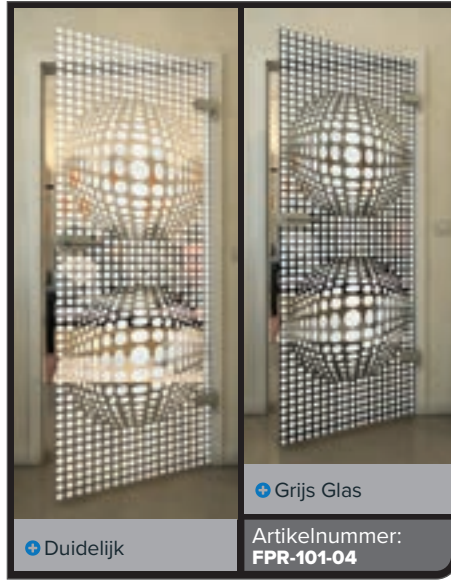

+ Grijs Glas

Artikelnummer: **FPR-099-04**

Zwart

Gradient

Wit

Gold

Zwart

Gradiënt