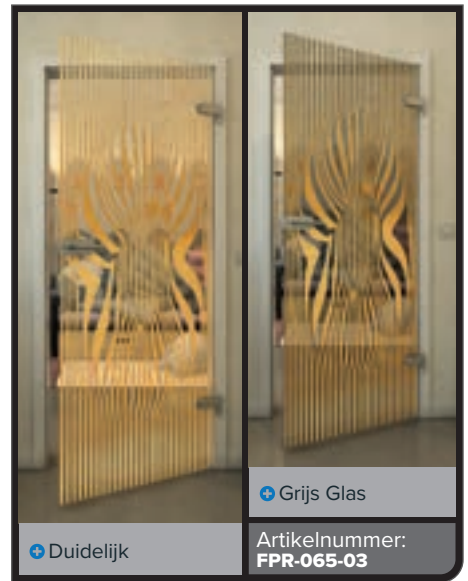

Zwart

Gradiënt

Wit

Gold