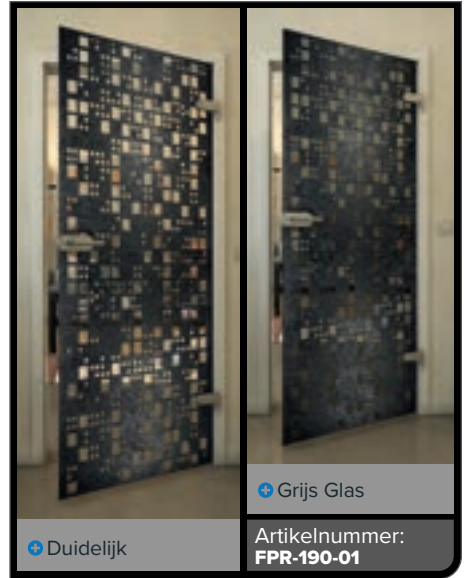

Gradiënt

Wit

Gold

+ Duidelijk

+ Grijs Glas

Artikelnummer: **FPR-189-01**

+ Duidelijk

+ Grijs Glas