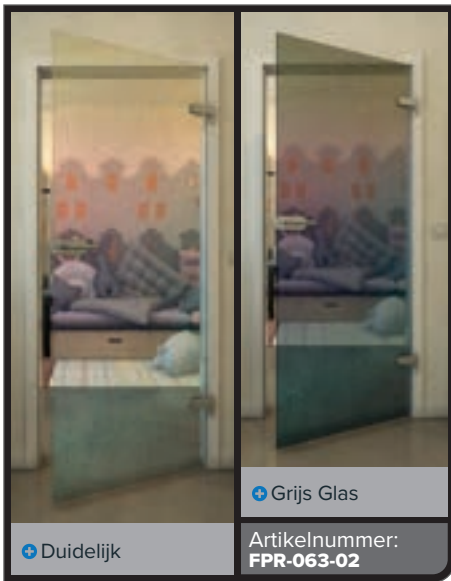

Zwart

Gradient

Wit

Gold