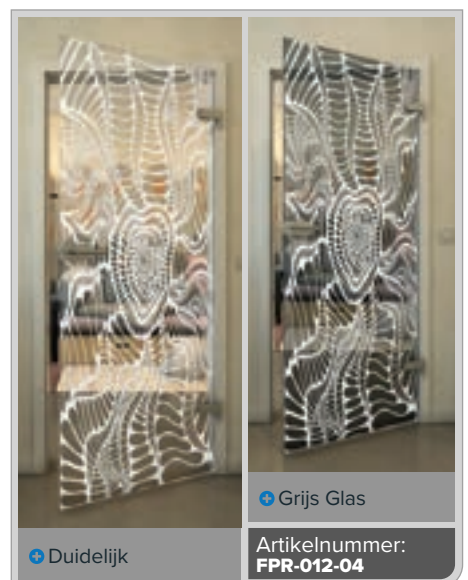

Zwart

Gradiënt

Wit

Gold