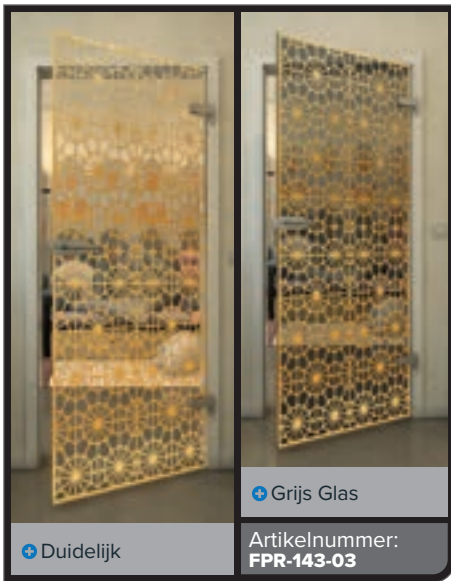

Gold

+ Duidelijk

+ Grijs Glas

Artikelnummer: **FPR-139-03**

Zwart

Gradient

Wit

Gold

Zwart

Gradiënt

Wit

Gold

+ Duidelijk

+ Grijs Glas

Artikelnummer: **FPR-149-03**

+ Duidelijk