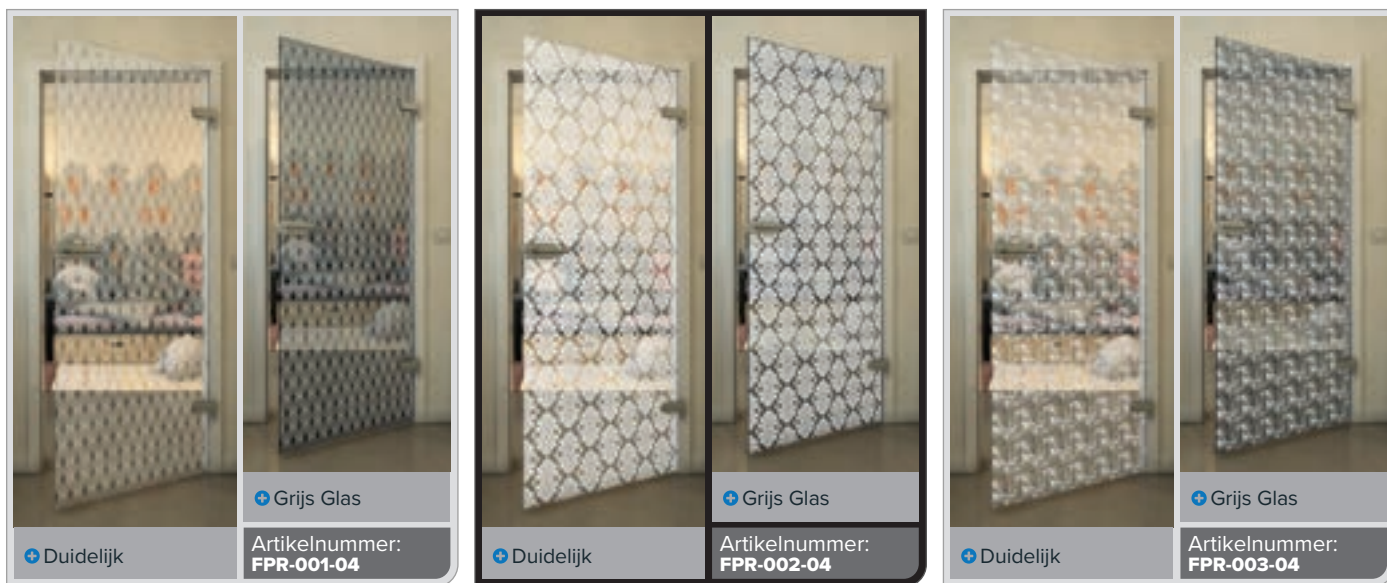

Hebben wij u nieuwsgierig gemaakt?

Laat u adviseren door ons professionele team.