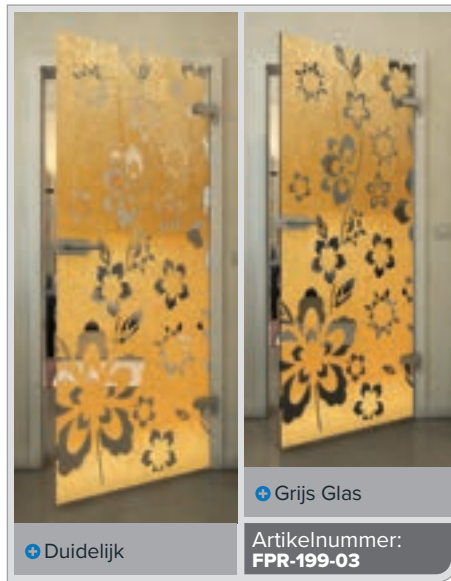

Zwart

Gradiënt

Wit

Gold