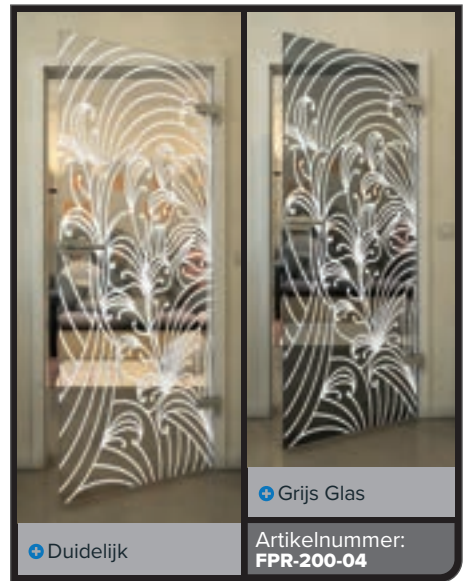

+ Grijs Glas

Artikelnummer: **FPR-194-04**

Zwart

Gradient

Wit

Gold

Zwart

Gradiënt