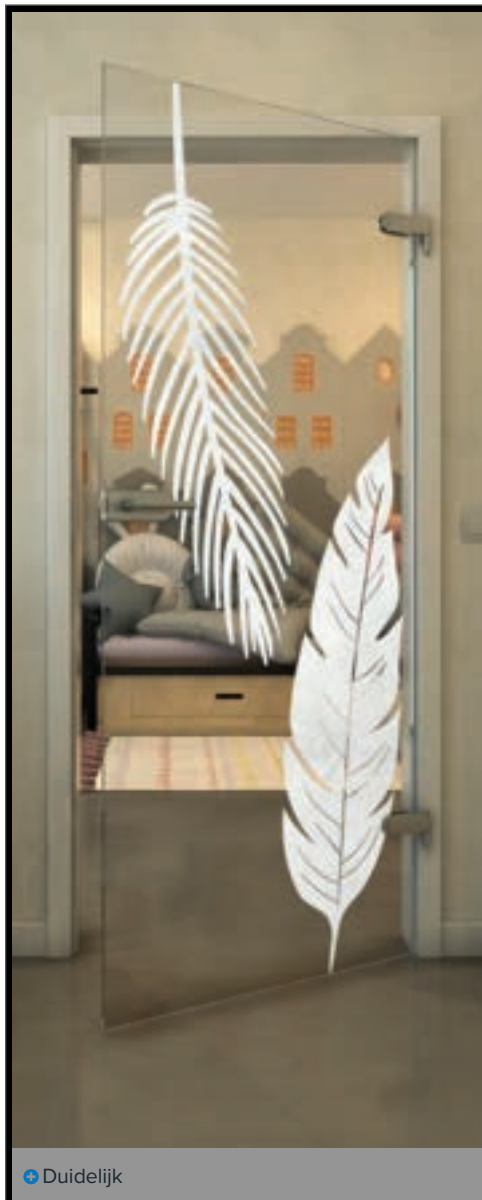

Zwart

Gradient

Wit

Gold