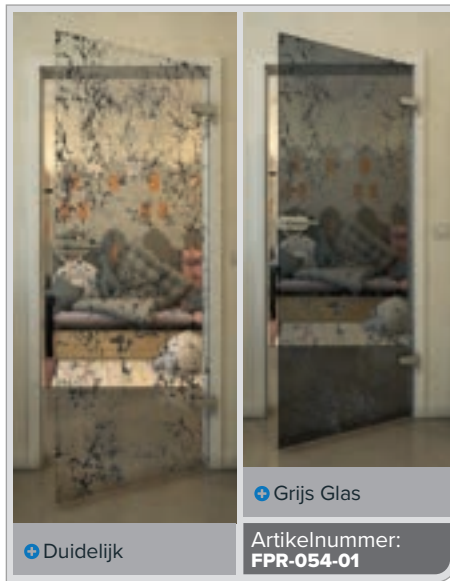

+ Duidelijk

+ Grijs Glas

Artikelnummer: **FPR-034-01**

Zwart

Gradient

Wit

Gold

+ Duidelijk