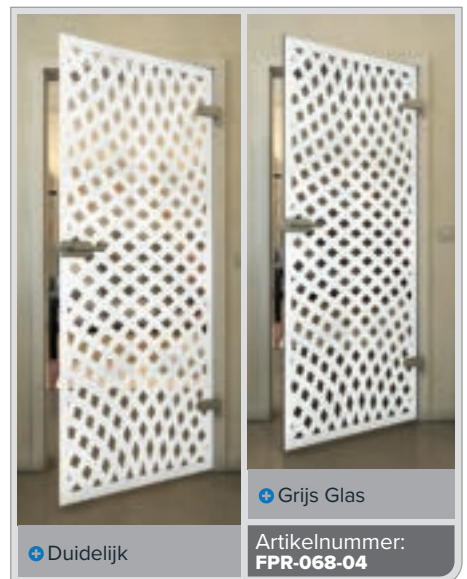

Gold

Zwart

Gradiënt

Wit

Gold

+ Duidelijk

+ Grijs Glas

Artikelnummer: **FPR-069-04**