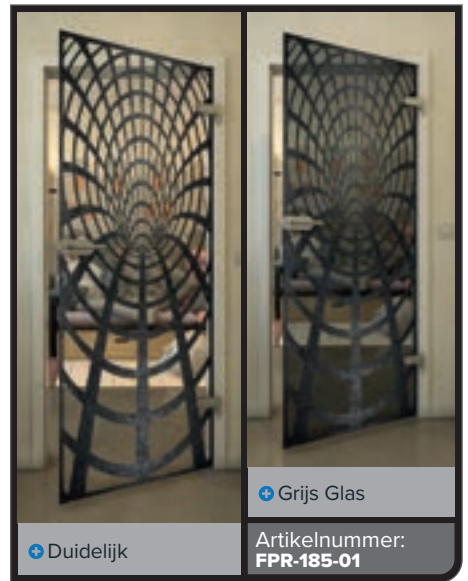

Zwart

Gradiënt

Wit

Gold