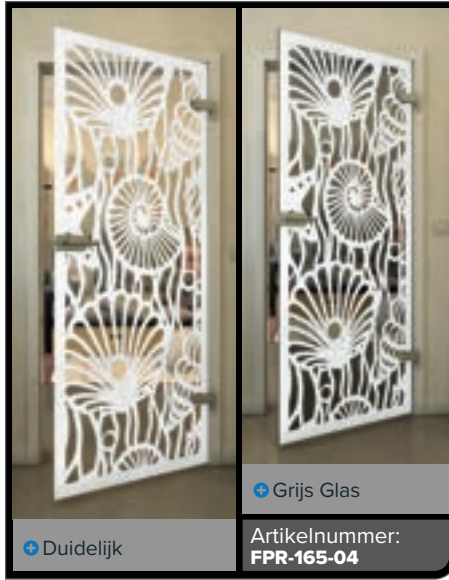

Gold

Zwart

Gradiënt

Wit

Gold

Zwart

Gradient

Wit

Gold

Zwart

Gradiënt

Wit

Gold

+ Duidelijk

+ Grijs Glas

Artikelnummer: **FPR-179-04**