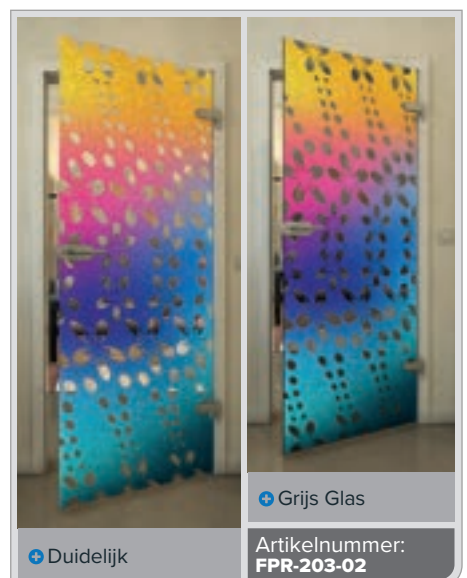

Gold

+ Duidelijk

+ Grijs Glas

Artikelnummer: **FPR-204-02**

Zwart

Gradient

Wit

Gold