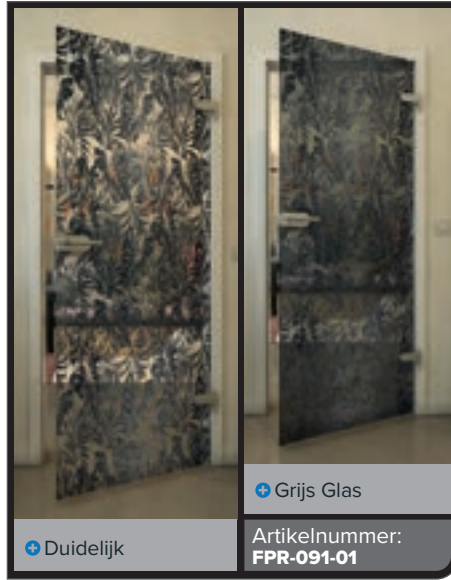

Wit

Gold

Zwart

Gradiënt

Wit

Gold

+ Duidelijk

+ Grijs Glas