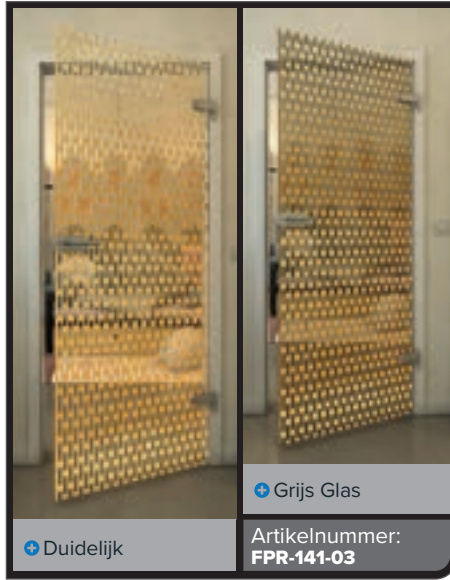

Zwart

Gradiënt

Wit

Gold