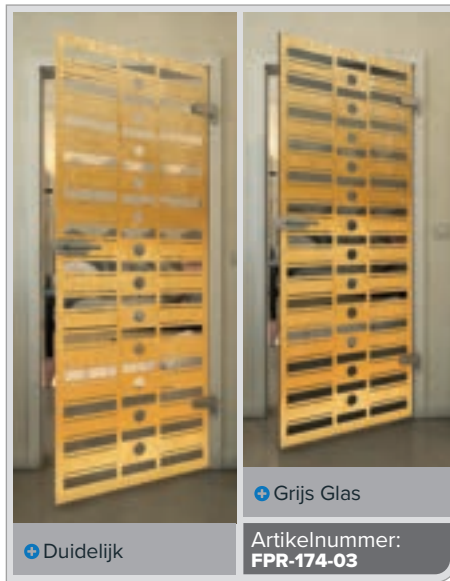

Wit

Gold

Zwart

Gradiënt

Wit

Gold

+ Duidelijk

+ Grijs Glas