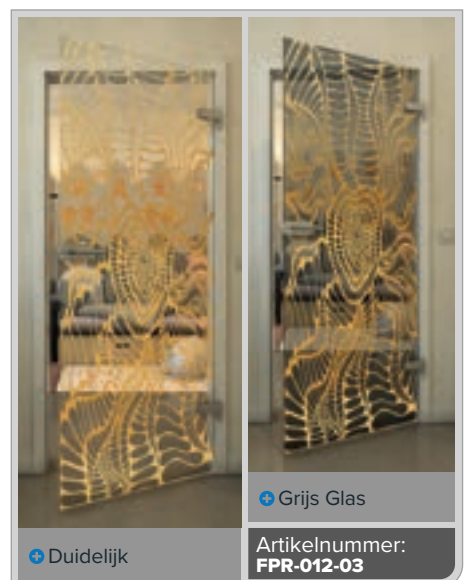

Zwart

Gradiënt

Wit

Gold