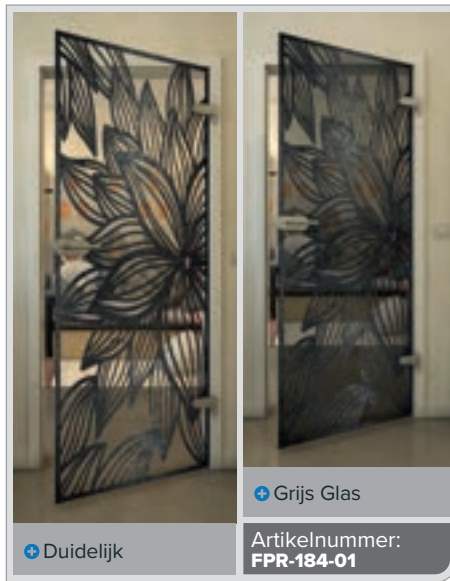

Zwart

Gradiënt

Wit

Gold