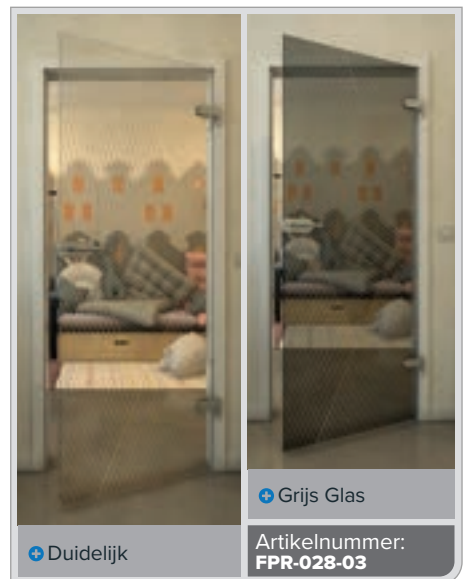

Gold

Zwart

Gradiënt

Wit

Gold

+ Duidelijk

+ Grijs Glas

Artikelnummer: **FPR-029-03**