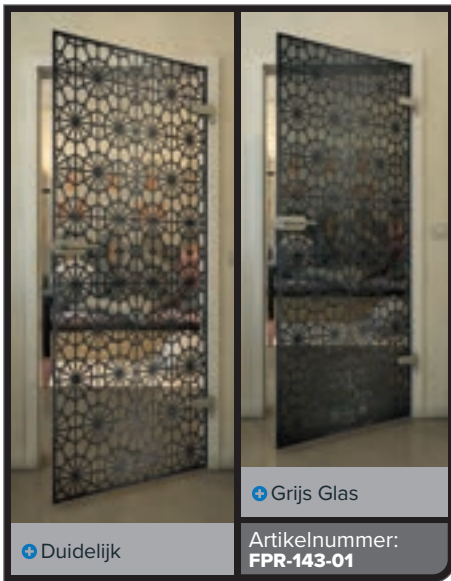

Wit

Gold

Zwart

Gradiënt

Wit

Gold

+ Duidelijk

+ Grijs Glas