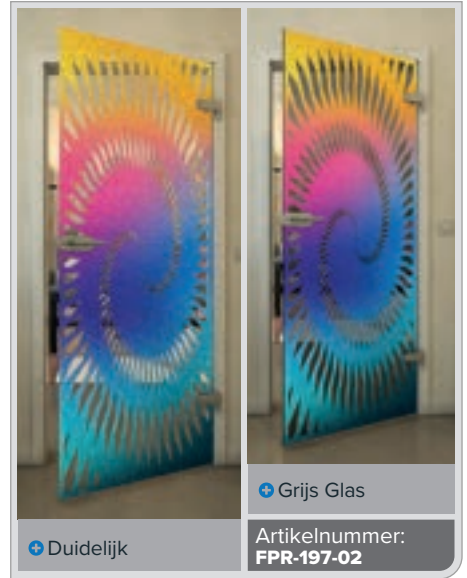

Artikelnummer: **FPR-194-02**

Zwart

Gradient

Wit

Gold

Zwart

Gradient

Wit

Gold

+ Duidelijk

+ Grijs Glas

Artikelnummer: **FPR-204-02**

Zwart

Gradient

Wit

Gold