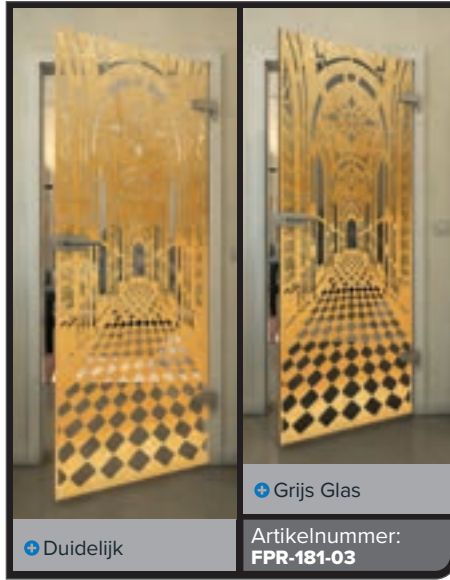

Wit

Gold

Zwart

Gradiënt

Wit

Gold

+ Duidelijk

+ Grijs Glas

Artikelnummer: **FPR-179-03**

Zwart

Gradient

Wit

Gold

Zwart

Gradiënt

Wit

Gold

+ Duidelijk

+ Grijs Glas

Artikelnummer: **FPR-189-03**

+ Duidelijk

+ Grijs Glas

Artikelnummer: **FPR-190-03**

+ Duidelijk