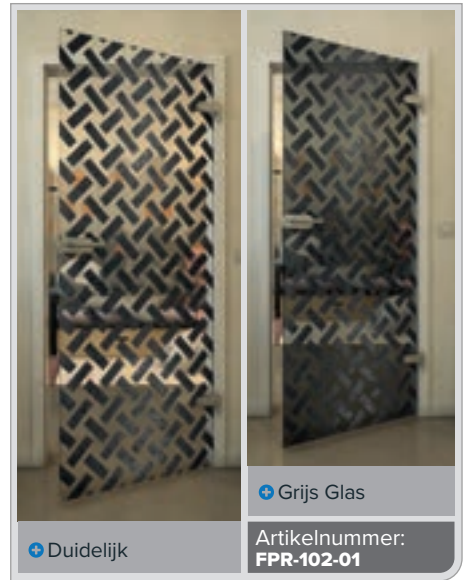

Artikelnummer: **FPR-099-01**

Zwart

Gradient

Wit

Gold

+ Duidelijk

+ Grijs Glas

Artikelnummer: **FPR-109-01**