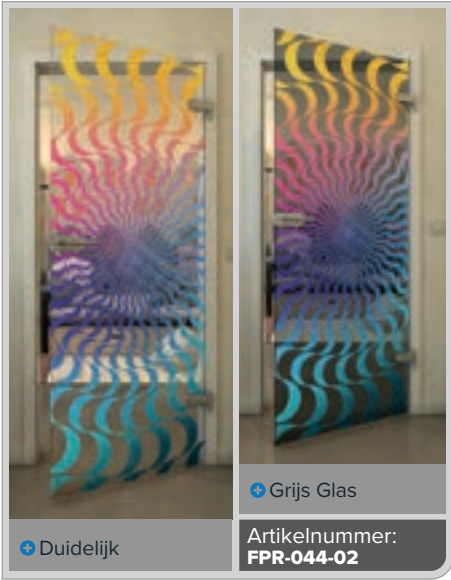

Gold

Zwart

Gradiënt

Wit

Gold

Zwart

Gradient

Wit

Gold

Zwart

Gradiënt

Wit

Gold

+ Duidelijk

+ Grijs Glas

Artikelnummer: **FPR-059-02**