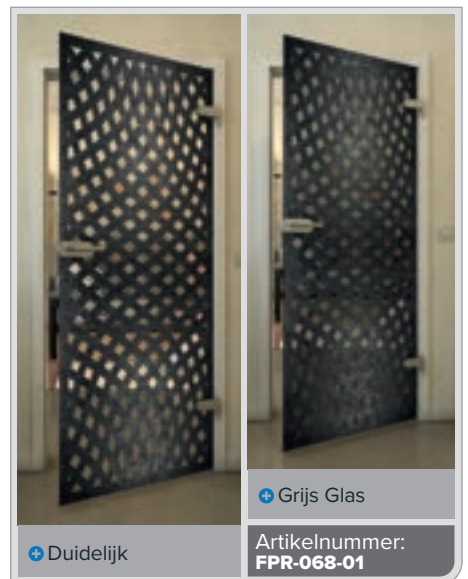

Zwart

Gradiënt

Wit

Gold