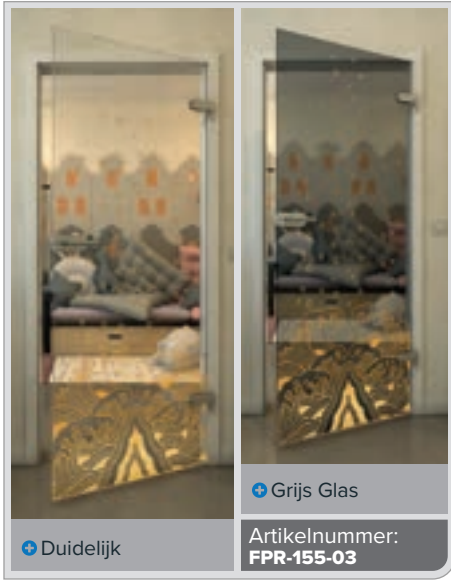

Zwart

Gradiënt

Wit

Gold