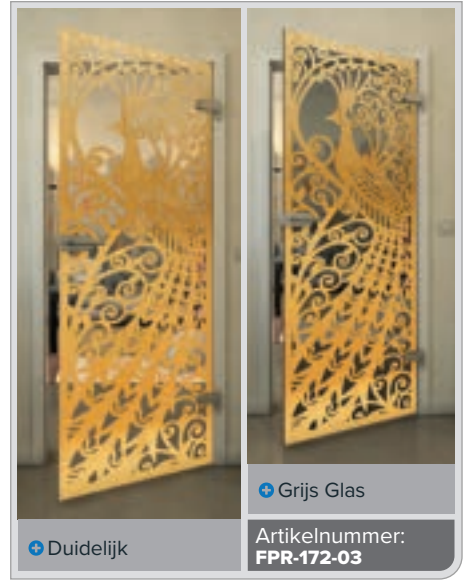

Wit

Gold

Zwart

Gradiënt

Wit

Gold

+ Duidelijk

+ Grijs Glas