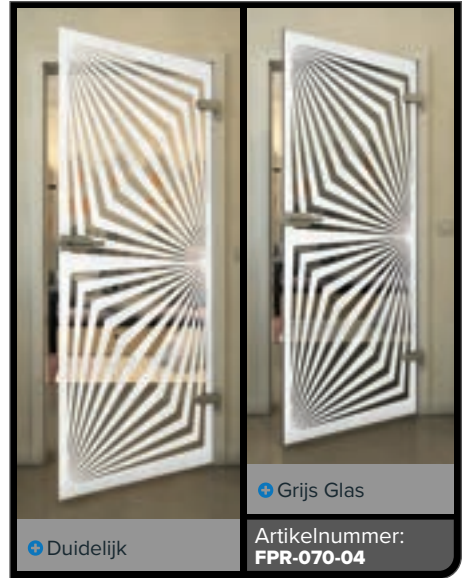

Gold

Zwart

Gradiënt

Wit

Gold

+ Duidelijk

+ Grijs Glas

Artikelnummer: **FPR-069-04**