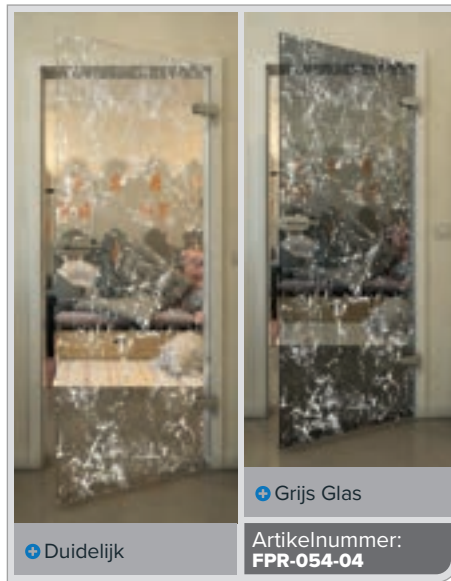

+ Grijs Glas

Artikelnummer:  
**FPR-043-04**

Zwart

Gradient

Wit

Gold

Zwart

Gradiënt