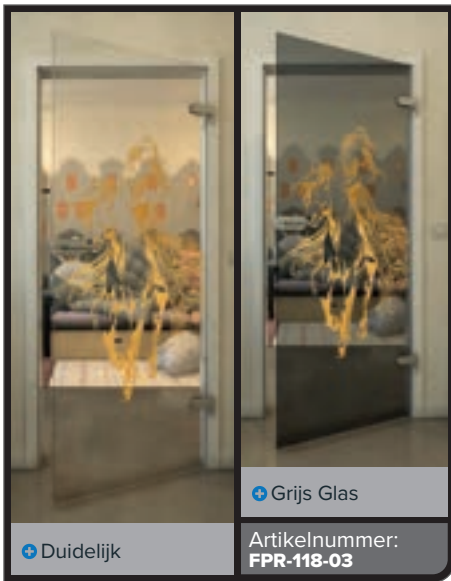

Zwart

Gradiënt

Wit

Gold