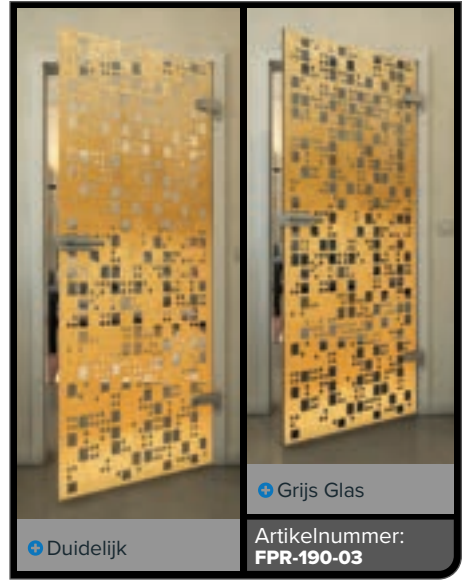

Gold

+ Duidelijk

+ Grijs Glas

Artikelnummer: **FPR-189-03**

+ Duidelijk

+ Grijs Glas

Artikelnummer: **FPR-190-03**

+ Duidelijk