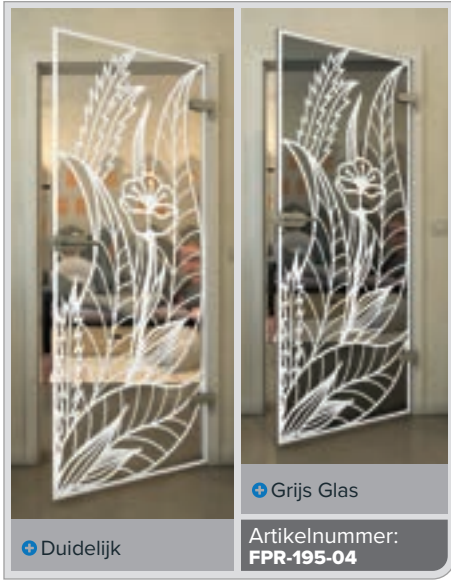

+ Grijs Glas

Artikelnummer: **FPR-194-04**

Zwart

Gradient

Wit

Gold

Zwart

Gradiënt