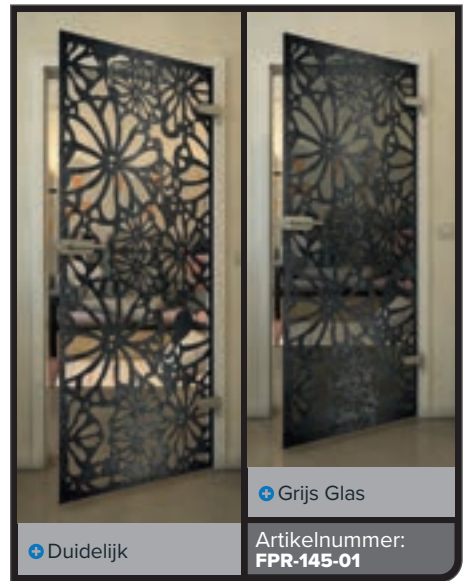

Wit

Gold

Zwart

Gradiënt

Wit

Gold

+ Duidelijk

+ Grijs Glas