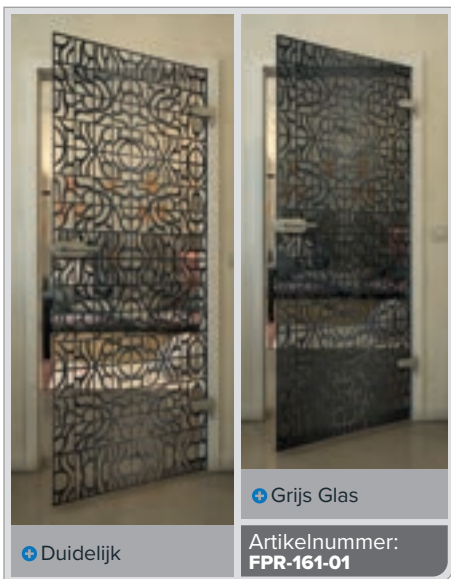

Zwart

Gradiënt

Wit

Gold