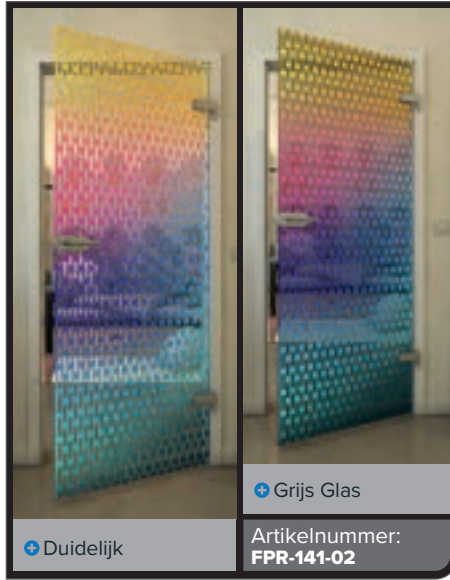

Zwart

Gradiënt

Wit

Gold