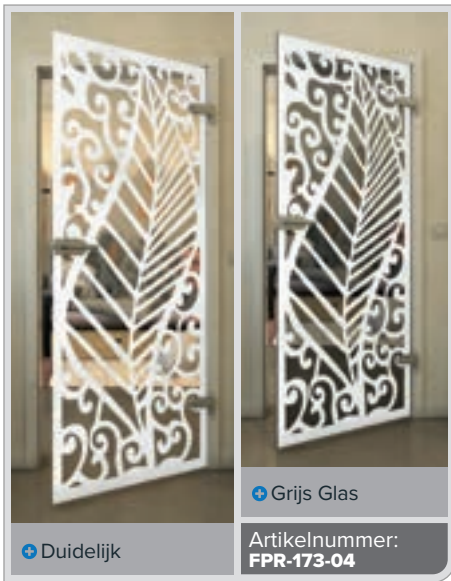

Gold

Zwart

Gradiënt

Wit

Gold

+ Duidelijk

+ Grijs Glas

Artikelnummer: **FPR-179-04**