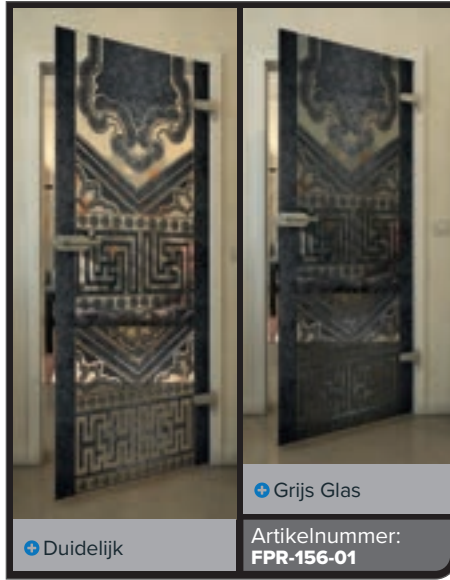

Zwart

Gradiënt

Wit

Gold