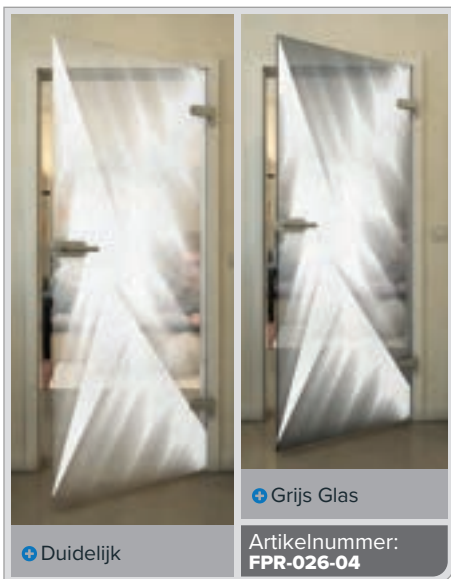

Gold

Zwart

Gradiënt

Wit

Gold

+ Duidelijk

+ Grijs Glas

Artikelnummer: **FPR-029-04**