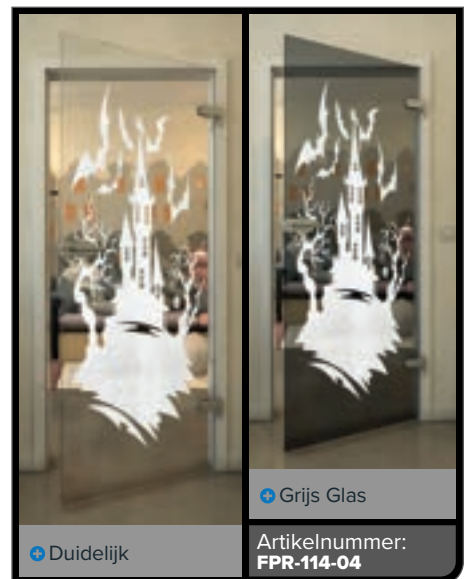

Zwart

Gradient

Wit

Gold