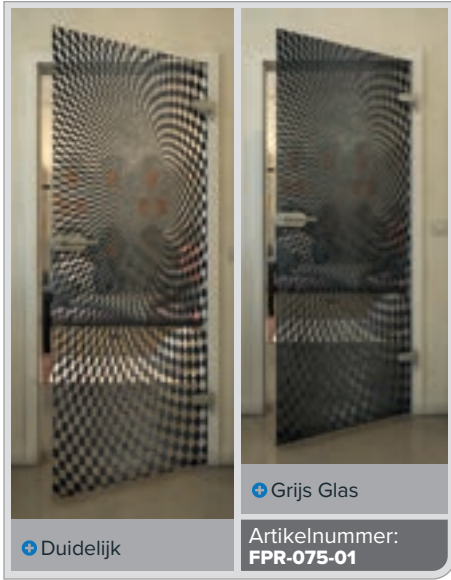

+ Duidelijk  
+ Grijs Glas  
Artikelnummer: **FPR-073-01**

+ Duidelijk  
+ Grijs Glas  
Artikelnummer: **FPR-074-01**

Zwart

Gradient

Wit

Gold

Zwart

Gradiënt