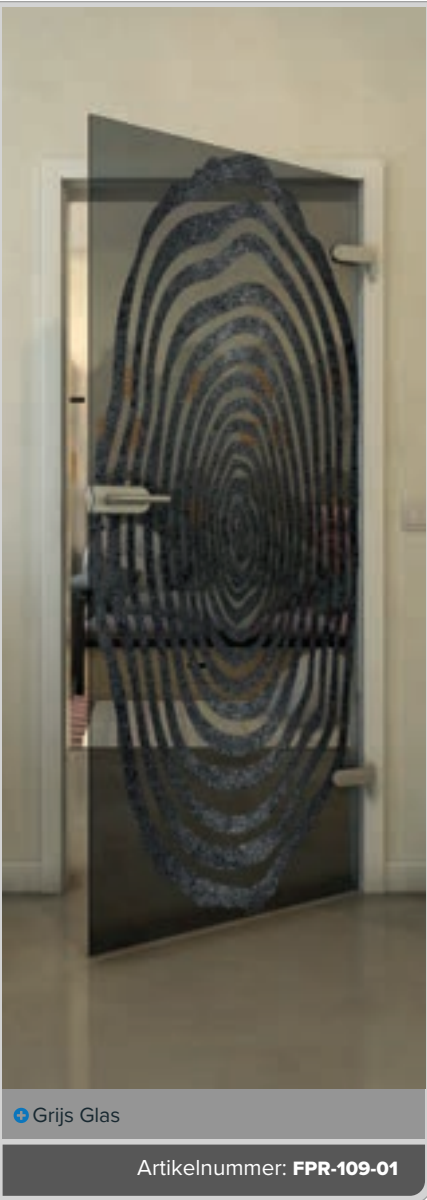

Artikelnummer: **FPR-099-01**

Zwart

Gradient

Wit

Gold

+ Duidelijk

+ Grijs Glas

Artikelnummer: **FPR-109-01**

+ Duidelijk

+ Grijs Glas

Artikelnummer: **FPR-110-01**

+ Duidelijk

+ Grijs Glas

Artikelnummer: **FPR-111-01**

+ Duidelijk

+ Grijs Glas