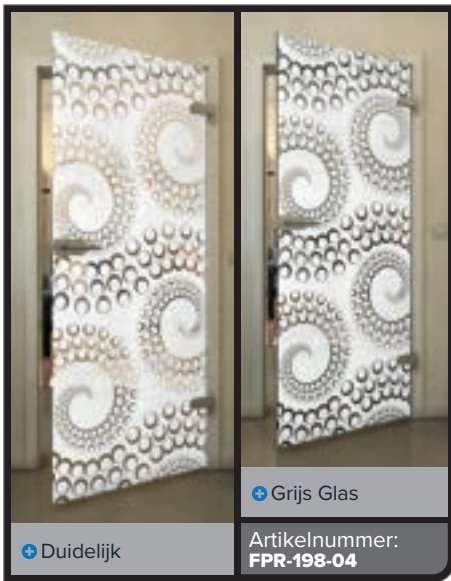

+ Grijs Glas

Artikelnummer: **FPR-194-04**

Zwart

Gradient

Wit

Gold

Zwart

Gradiënt