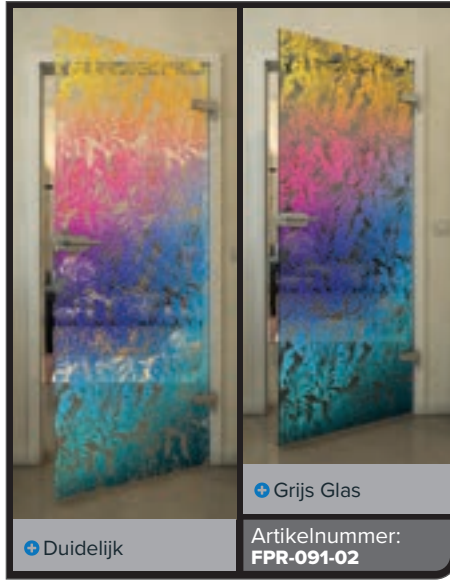

+ Grijs Glas

Artikelnummer: **FPR-074-02**

Zwart

Gradient

Wit

Gold

Zwart

Gradient

Wit

Gold

Zwart

Gradient

Wit

Gold

Zwart

Gradient

Wit

Gold

+ Duidelijk

+ Grijs Glas

Artikelnummer: **FPR-099-02**

Zwart

Gradient

Wit