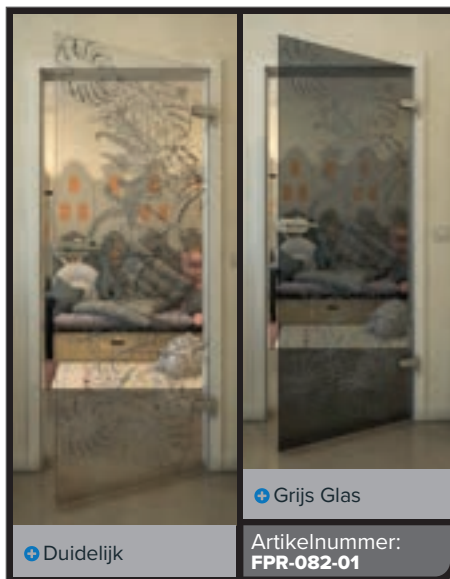

Zwart

Gradiënt

Wit

Gold