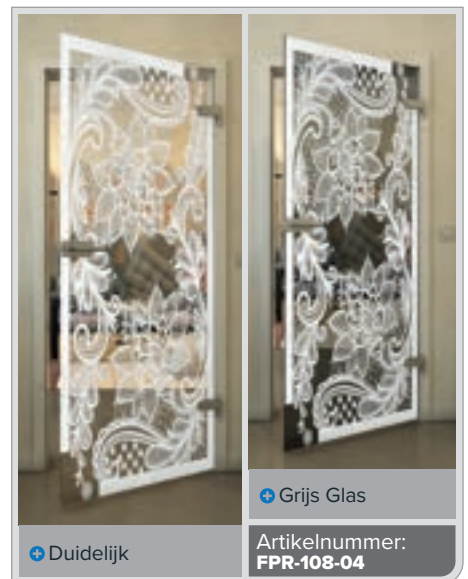

Zwart

Gradiënt

Wit

Gold