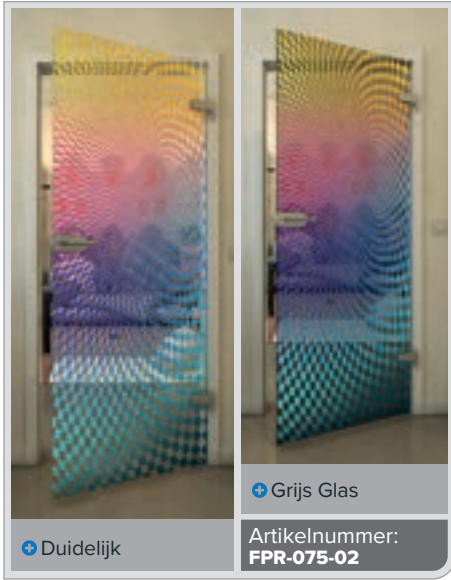

Zwart

Gradient

Wit

Gold