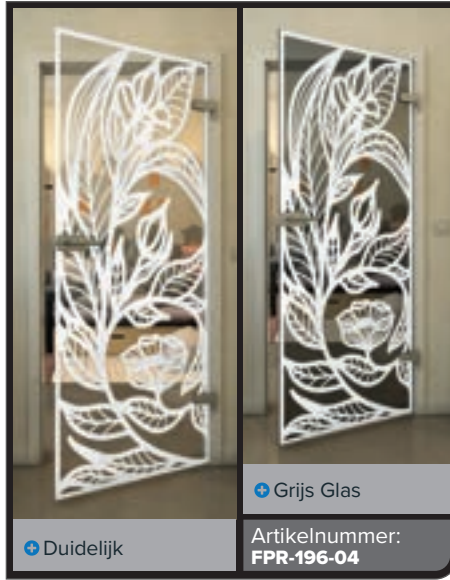

+ Grijs Glas

Artikelnummer: **FPR-194-04**

Zwart

Gradient

Wit

Gold

Zwart

Gradiënt