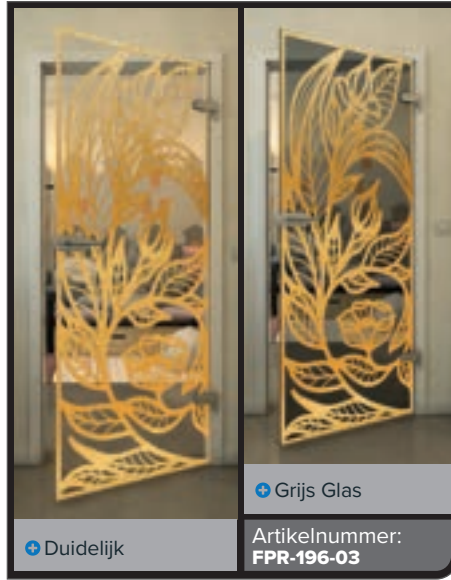

+ Duidelijk

+ Grijs Glas

Artikelnummer: **FPR-194-03**

Zwart

Gradient

Wit

Gold

Zwart

Gradiënt

Wit

Gold

+ Duidelijk

+ Grijs Glas

Artikelnummer: **FPR-204-03**

Zwart

Gradient