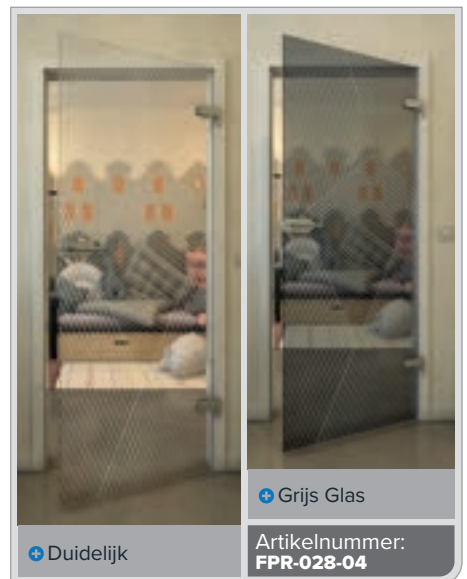

Gold

Zwart

Gradiënt

Wit

Gold

+ Duidelijk

+ Grijs Glas

Artikelnummer: **FPR-029-04**