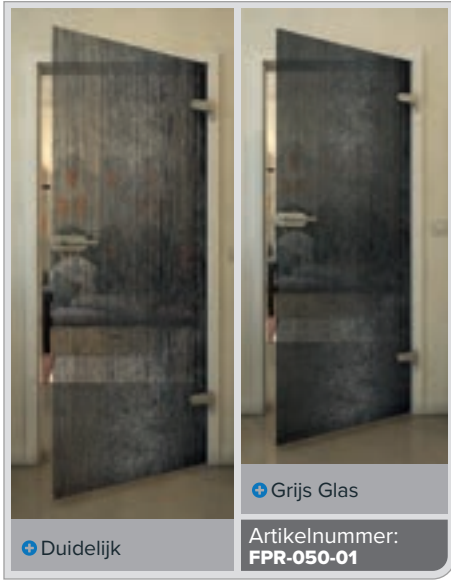

+ Duidelijk

+ Grijs Glas

Artikelnummer: **FPR-034-01**

Zwart

Gradient

Wit

Gold

+ Duidelijk