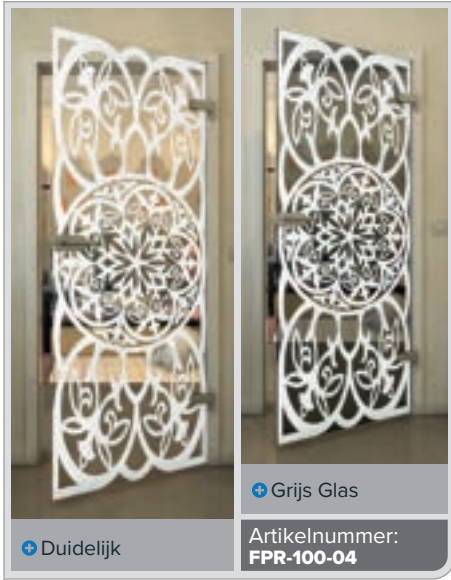

+ Grijs Glas

Artikelnummer: **FPR-099-04**

Zwart

Gradient

Wit

Gold

Zwart

Gradiënt