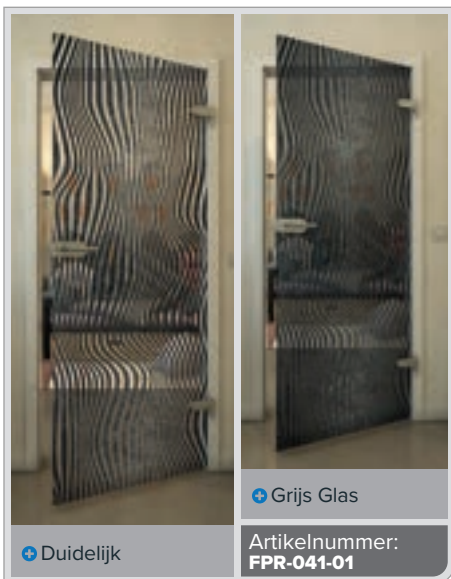

+ Duidelijk

+ Grijs Glas

Artikelnummer: **FPR-034-01**

Zwart

Gradient

Wit

Gold

+ Duidelijk