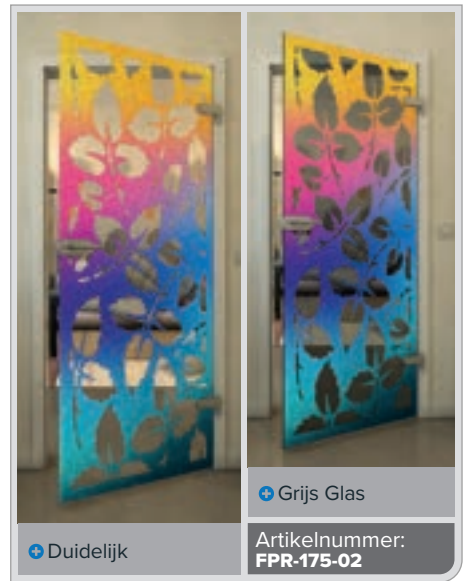

Zwart

Gradiënt

Wit

Gold

Zwart

Gradient

Wit

Gold

Zwart

Gradient

Wit

Gold

+ Duidelijk

+ Grijs Glas

Artikelnummer: **FPR-179-02**

Zwart