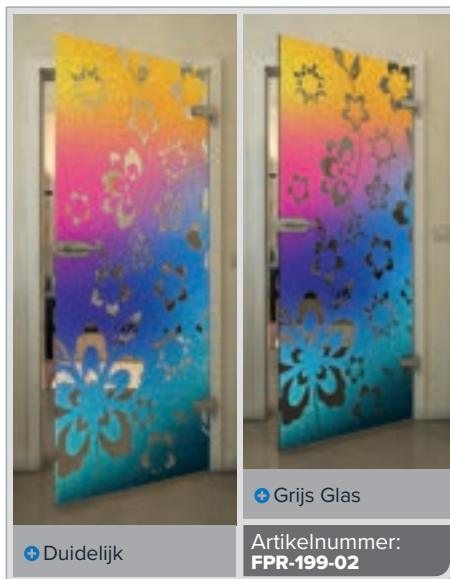

Artikelnummer: **FPR-194-02**

Zwart

Gradient

Wit

Gold

Zwart

Gradient

Wit

Gold

+ Duidelijk

+ Grijs Glas

Artikelnummer: **FPR-204-02**

Zwart

Gradient

Wit

Gold