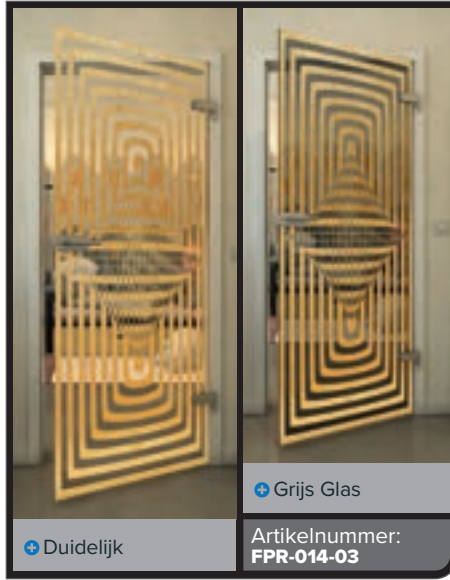

## Gouden elegantie voor uw huis

Voeg een vleugje luxe toe aan uw ruimtes met onze volglazen deuren in het decor "Goud". De moderne digitale printontwerpen van deze serie combineren stijlvolle esthetiek met tijdloze verfijning. De fijne gouden accenten creëren een warme, elegante sfeer en maken uw deur tot een unieke blikvanger. Perfect voor iedereen die modern design met een vleugje glamour zoekt.

**Hebben wij u nieuwsgierig gemaakt?**

Laat u adviseren door ons professionele team.

Zwart

Gradiënt

Wit

Gold

Zwart

Gradiënt

Wit

Gold

+ Duidelijk

+ Grijs Glas

Artikelnummer: **FPR-019**

Zwart

Gradient

Wit