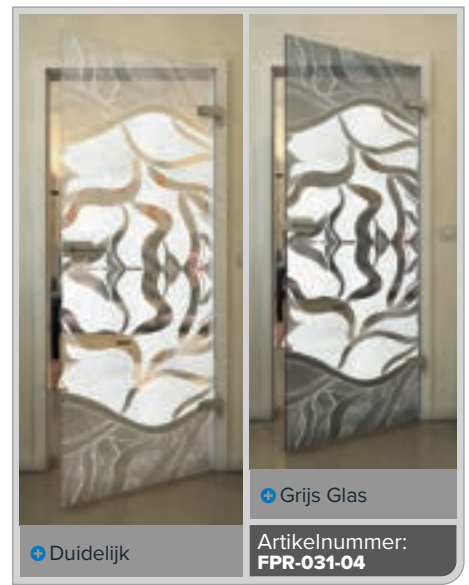

+ Duidelijk

+ Grijs Glas

Artikelnummer: **FPR-031-04**