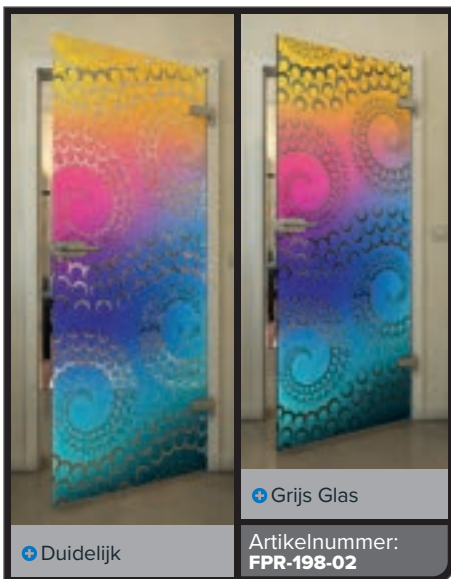

Gold

+ Duidelijk

+ Grijs Glas

Artikelnummer: **FPR-204-02**

Zwart

Gradient

Wit

Gold