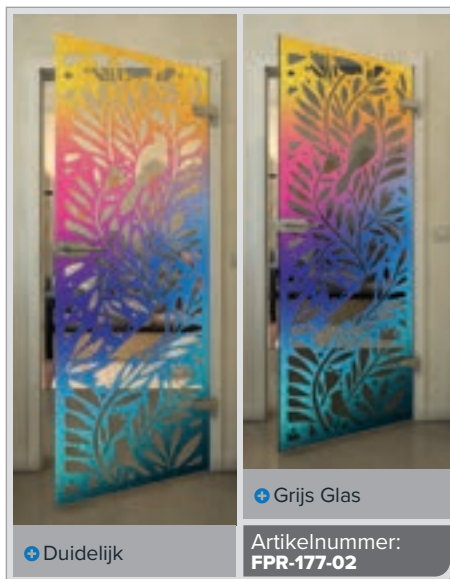

Zwart

Gradient

Wit

Gold

+ Duidelijk

+ Grijs Glas

Artikelnummer: **FPR-179-02**

Zwart