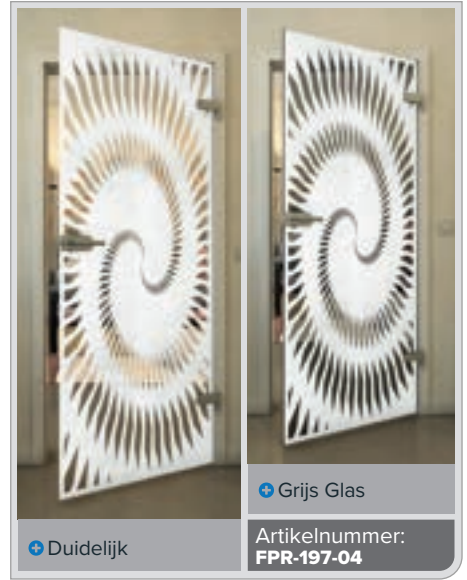

+ Grijs Glas

Artikelnummer: **FPR-194-04**

Zwart

Gradient

Wit

Gold

Zwart

Gradiënt