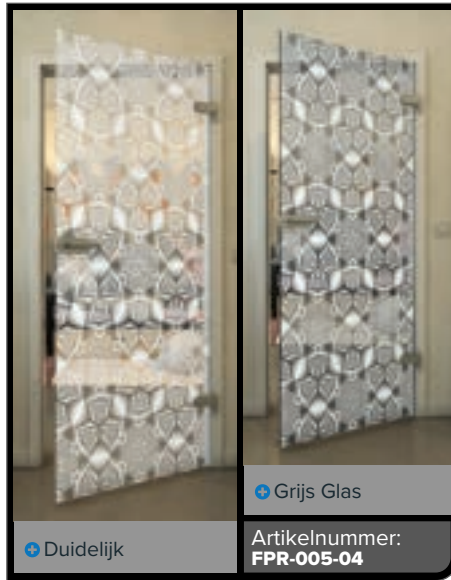

Zwart

Gradiënt

Wit

Gold