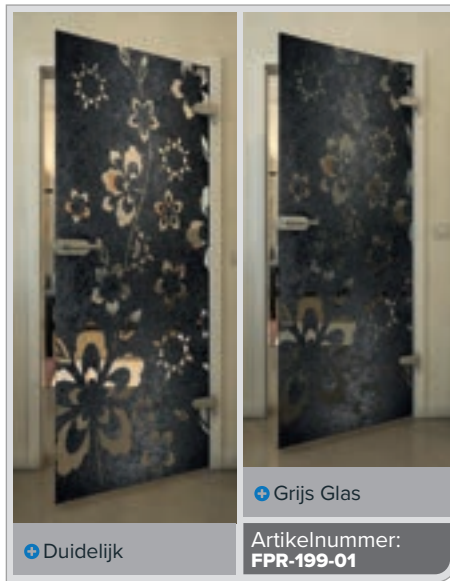

Gold

Zwart

Gradiënt

Wit

Gold

+ Duidelijk

+ Grijs Glas

Artikelnummer: **FPR-204-01**