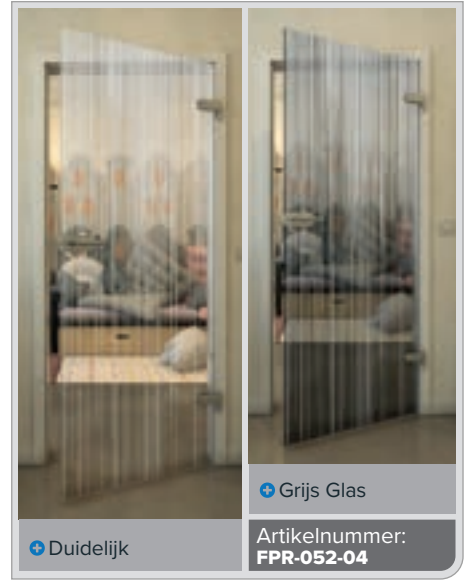

+ Grijs Glas

Artikelnummer:  
**FPR-043-04**

Zwart

Gradient

Wit

Gold

Zwart

Gradiënt