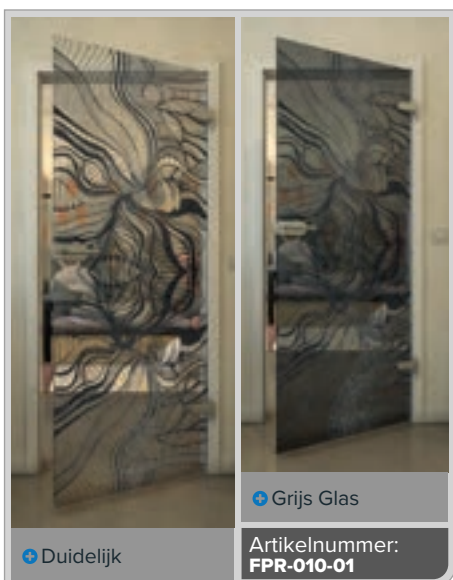

## Zwart – De kleur van elegantie ontmoet modern design

Onze glazen deuren in "Zwart" decor creëren opvallende accenten en geven elke kamer een stijlvolle en eigentijdse sfeer. Met moderne digitale printontwerpen combineren ze functionaliteit met esthetiek, wat een inspirerend blikvanger creëert. Ontdek de perfecte balans tussen transparantie en design!

**Hebben wij u nieuwsgierig gemaakt?**

Laat u adviseren door ons professionele team.

+ Duidelijk

+ Grijs Glas

Artikelnummer: **FPR-019-01**

Zwart

Gradient

Wit