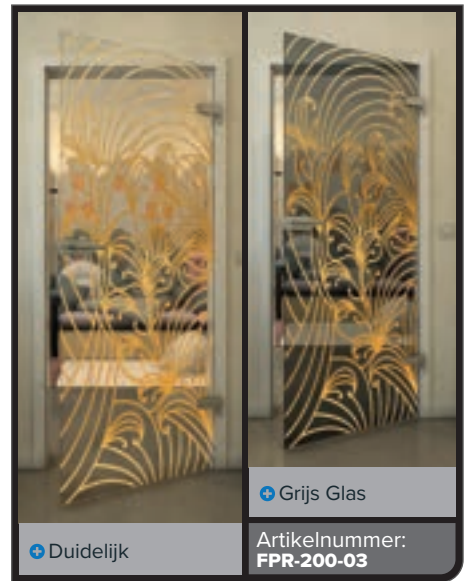

Zwart

Gradiënt

Wit

Gold