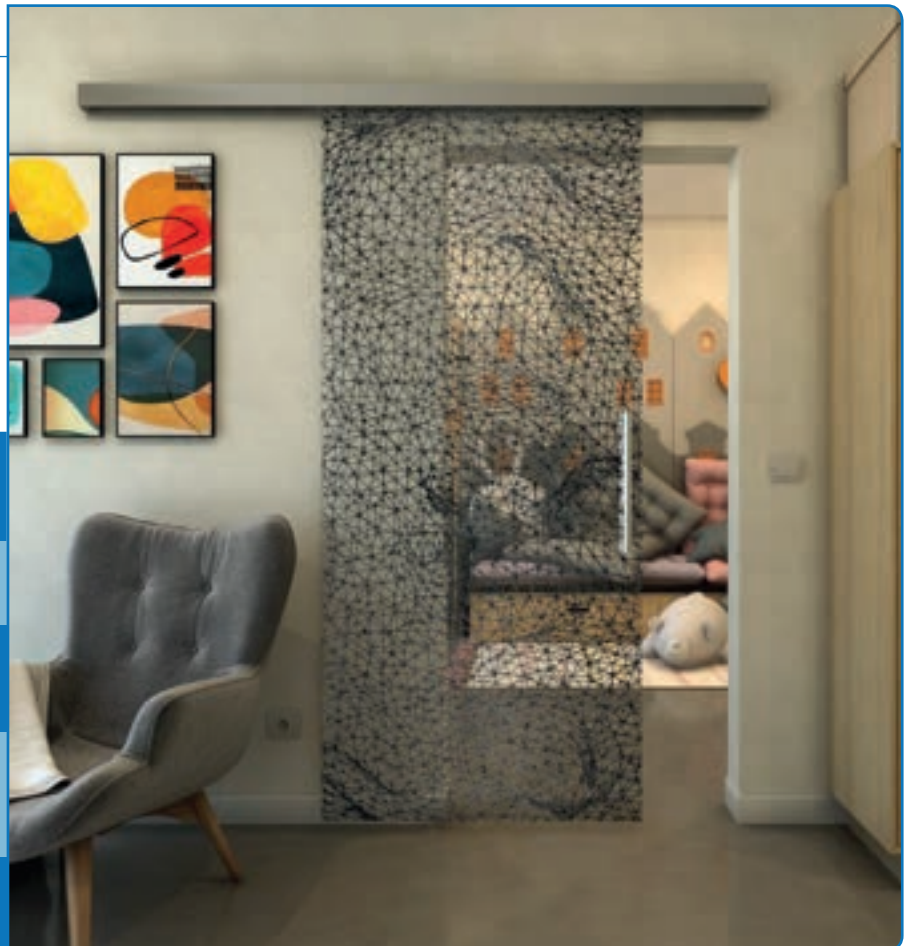

## Voordelen **SLIM-Line:**

- + **Hoogte van de afdekplaat:**  
58 mm
- + **Zacht sluiten:**  
Dubbelzijdig
- + **Oppervlak:**  
Geanodiseerd roestvrij staal
- + **Bijzondere kenmerken:**  
Geanodiseerd roestvrij staal