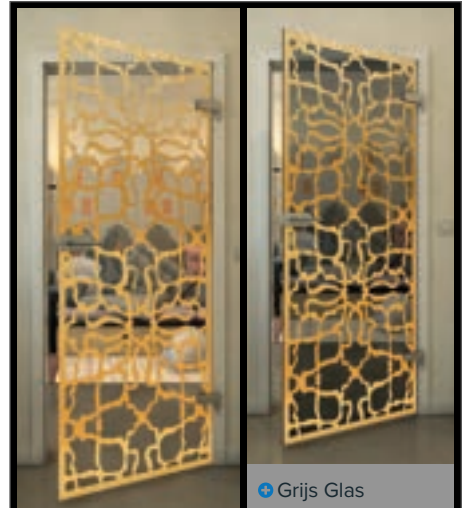

Zwart

Gradiënt

Wit

Gold

+ Duidelijk

+ Grijs Glas

Artikelnummer: **FPR-149-03**

+ Duidelijk