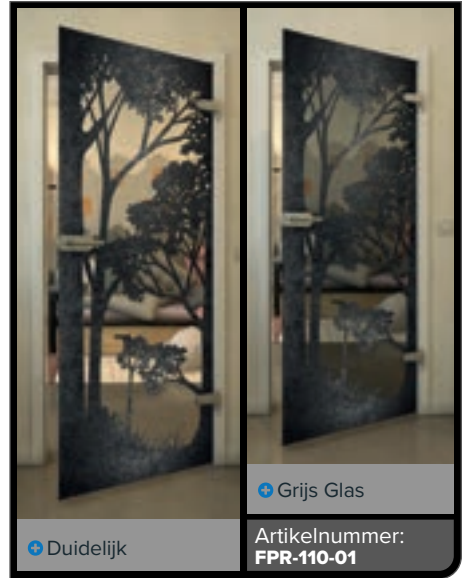

Artikelnummer: **FPR-099-01**

Zwart

Gradient

Wit

Gold

+ Duidelijk

+ Grijs Glas

Artikelnummer: **FPR-109-01**