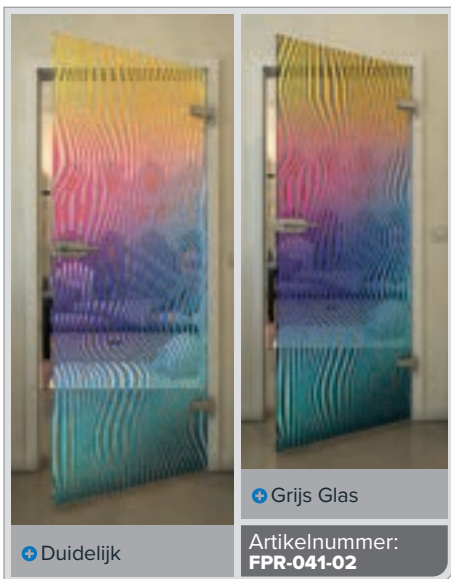

Zwart

Gradiënt

Wit

Gold