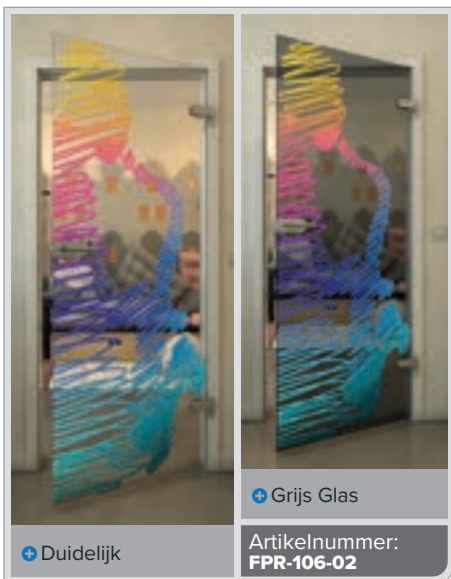

Gold

Zwart

Gradient

Wit

Gold

+ Duidelijk

+ Grijs Glas

Artikelnummer: **FPR-109-02**