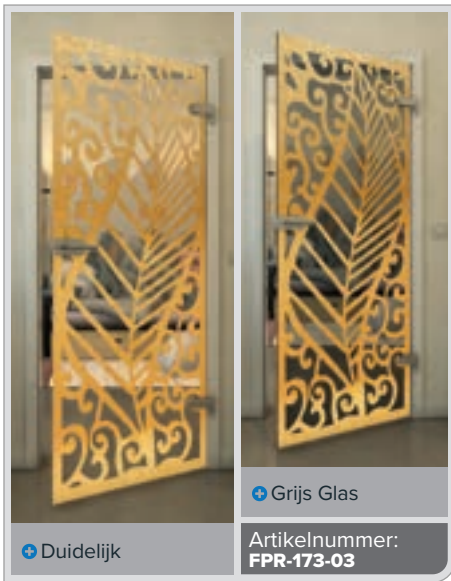

Wit

Gold

Zwart

Gradiënt

Wit

Gold

+ Duidelijk

+ Grijs Glas