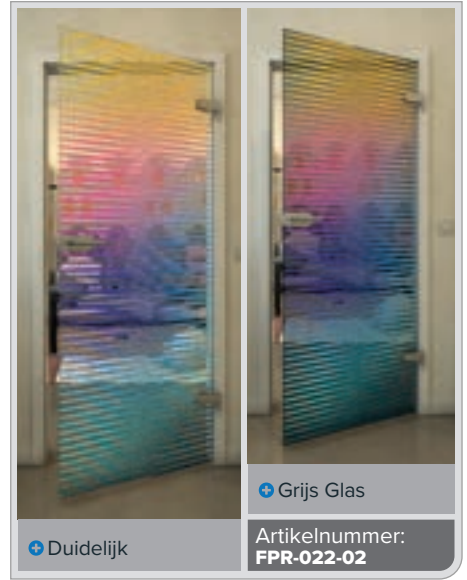

Zwart

Gradient

Wit

Gold