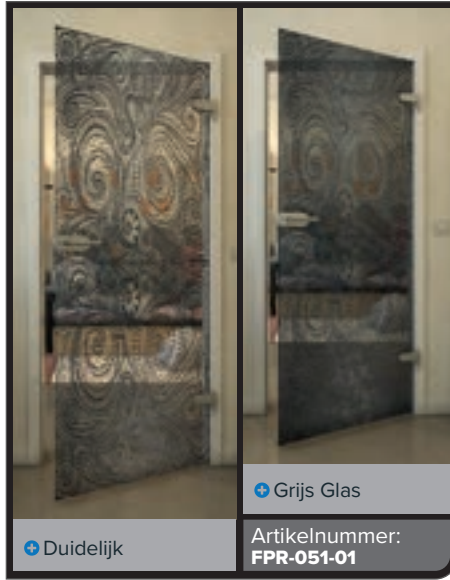

+ Duidelijk

+ Grijs Glas

Artikelnummer: **FPR-034-01**

Zwart

Gradient

Wit

Gold

+ Duidelijk