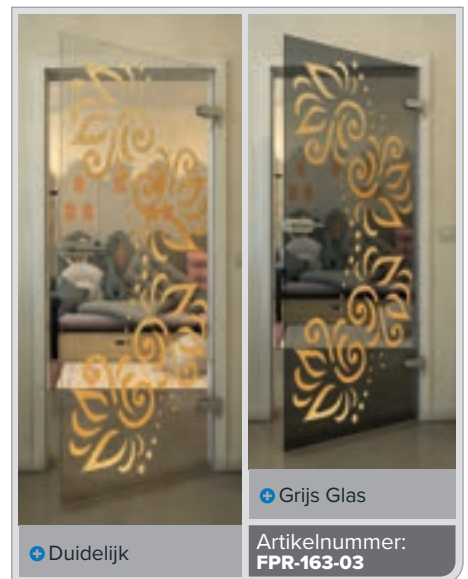

Zwart

Gradiënt

Wit

Gold