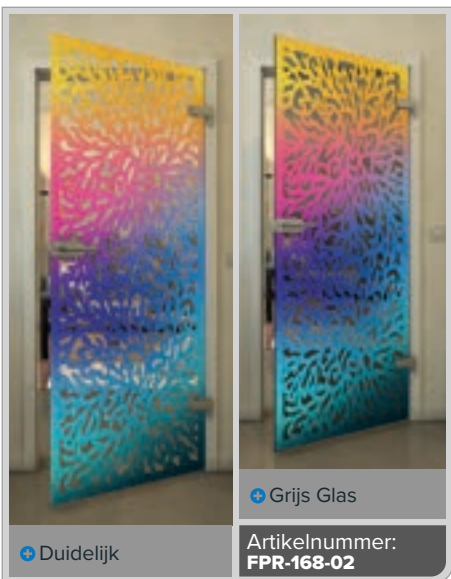

Zwart

Gradient

Wit

Gold