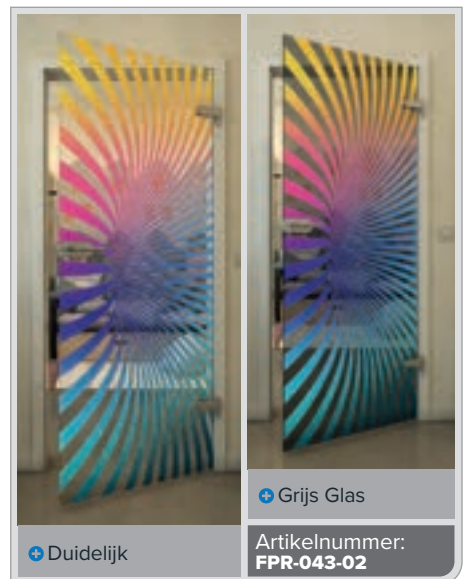

Zwart

Gradiënt

Wit

Gold