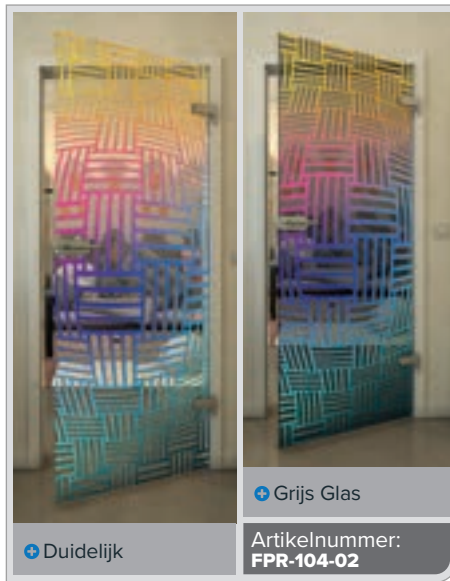

Gold

Zwart

Gradient

Wit

Gold

+ Duidelijk

+ Grijs Glas

Artikelnummer: **FPR-109-02**