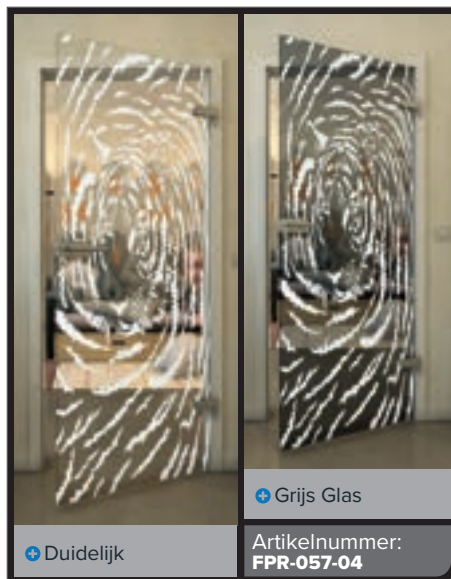

Zwart

Gradiënt

Wit

Gold