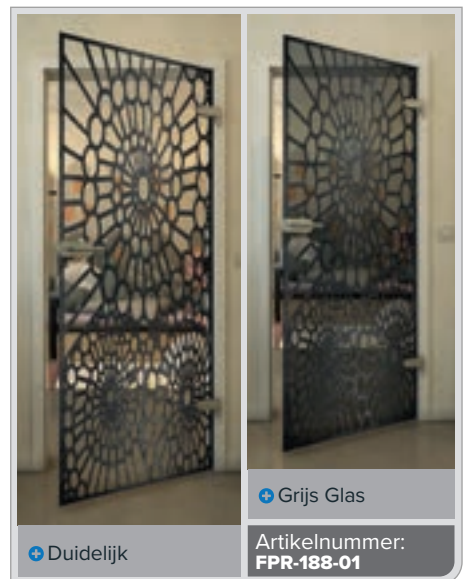

Zwart

Gradiënt

Wit

Gold