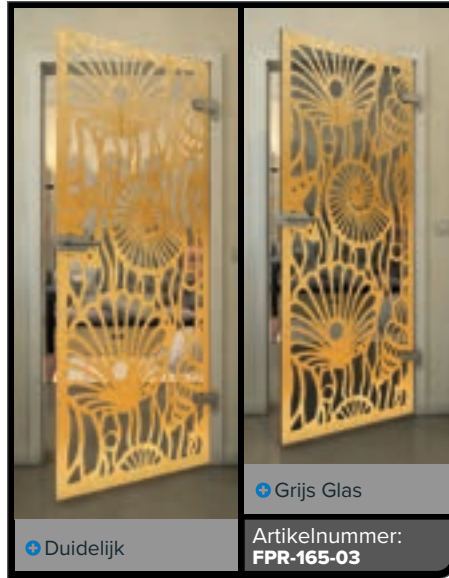

Zwart

Gradient

Wit

Gold