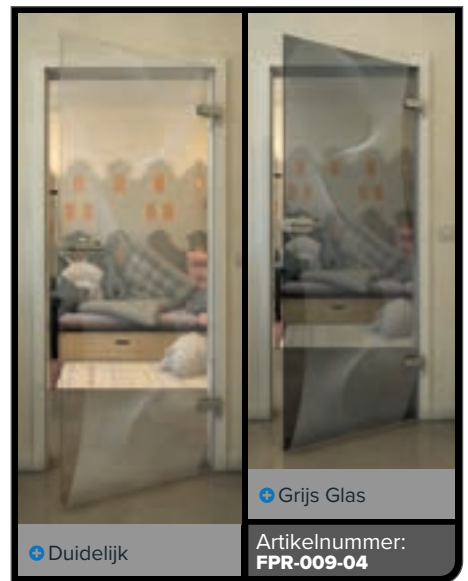

Zwart

Gradiënt

Wit

Gold