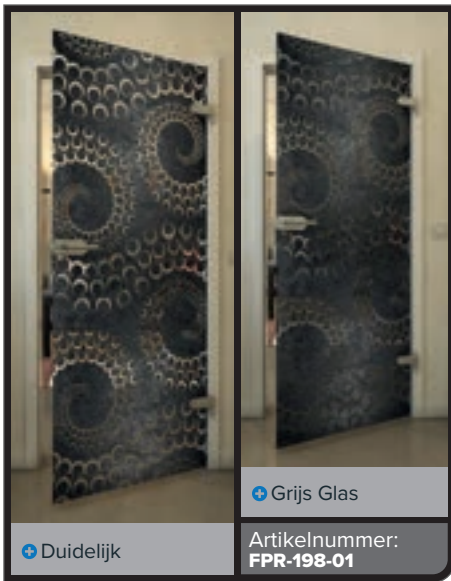

Gold

Zwart

Gradiënt

Wit

Gold

+ Duidelijk

+ Grijs Glas

Artikelnummer: **FPR-204-01**