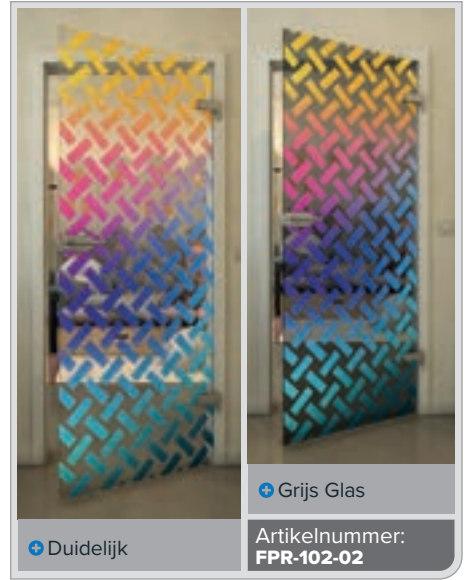

Gold

Zwart

Gradient

Wit

Gold

+ Duidelijk

+ Grijs Glas

Artikelnummer: **FPR-109-02**