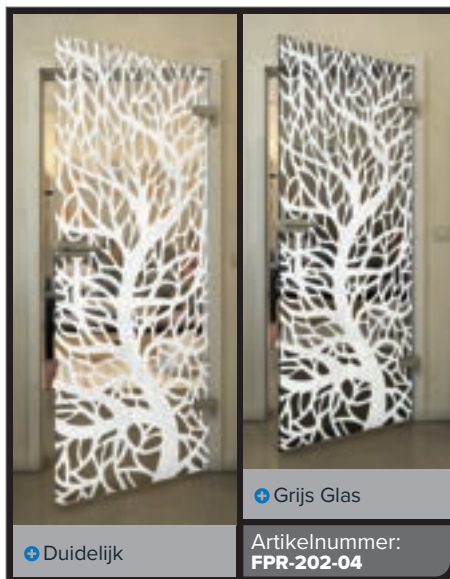

Zwart

Gradiënt

Wit

Gold