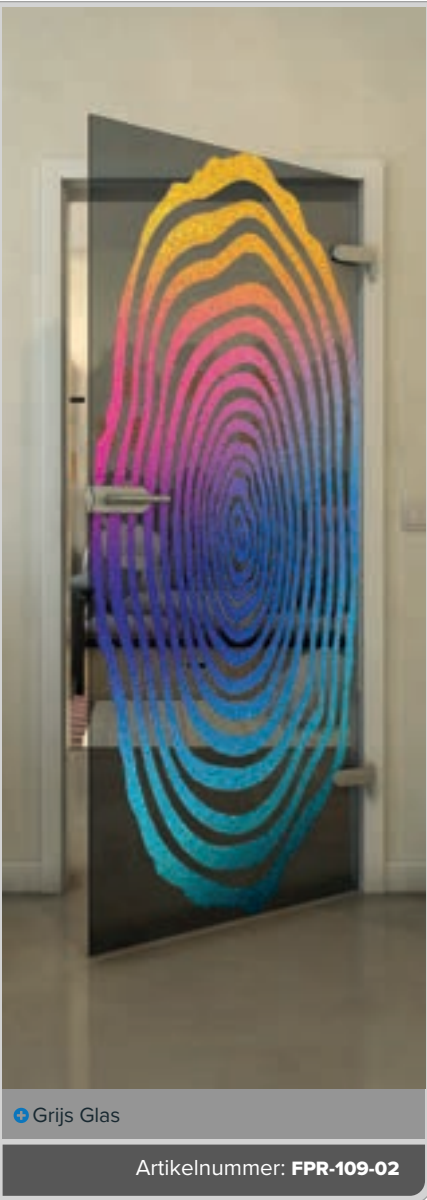

Wit

Gold

+ Duidelijk

+ Grijs Glas

Artikelnummer: **FPR-099-02**

Zwart

Gradient

Wit

Gold

Zwart

Gradient

Wit

Gold

+ Duidelijk

+ Grijs Glas

Artikelnummer: **FPR-109-02**

+ Duidelijk

+ Grijs Glas

Artikelnummer: **FPR-110-02**

+ Duidelijk

+ Grijs Glas

Artikelnummer: **FPR-111-02**

+ Duidelijk

+ Grijs Glas