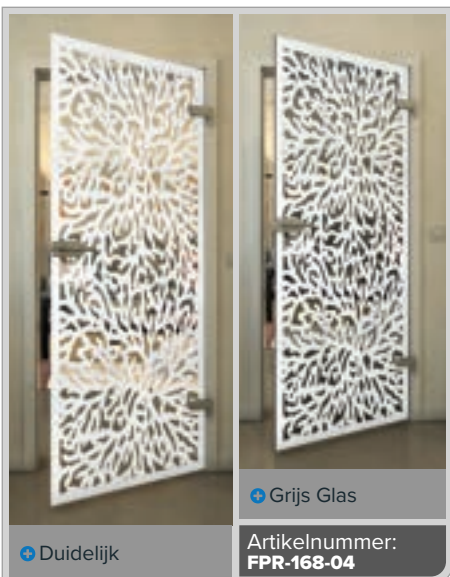

Gold

Zwart

Gradiënt

Wit

Gold

Zwart

Gradient

Wit

Gold

Zwart

Gradiënt

Wit

Gold

+ Duidelijk

+ Grijs Glas

Artikelnummer: **FPR-179-04**