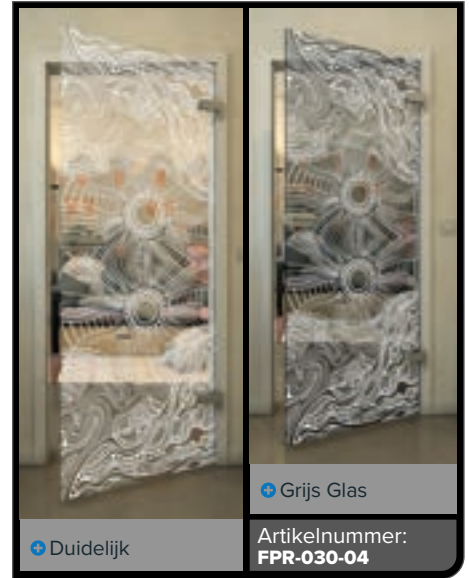

Gold

Zwart

Gradiënt

Wit

Gold

+ Duidelijk

+ Grijs Glas

Artikelnummer: **FPR-029-04**