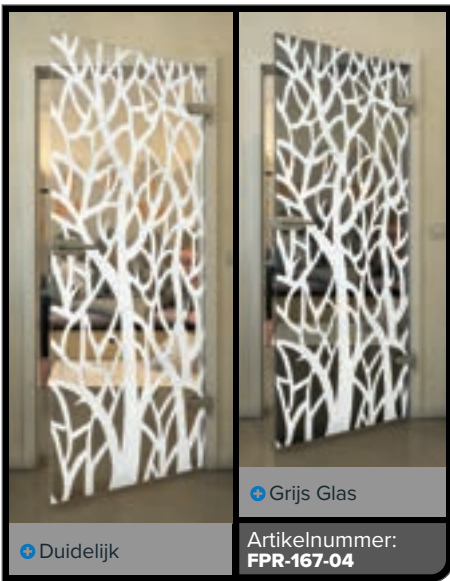

Zwart

Gradient

Wit

Gold