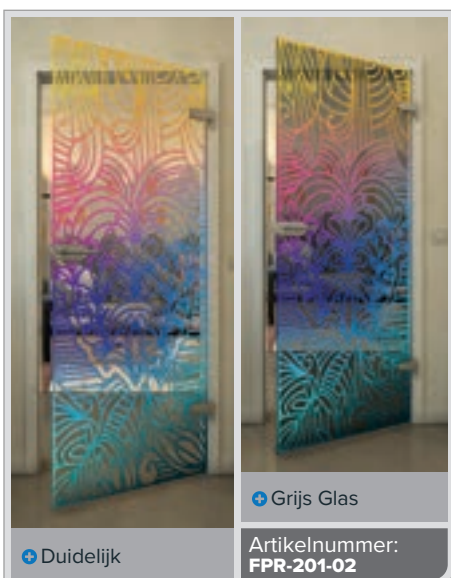

Artikelnummer: **FPR-194-02**

Zwart

Gradient

Wit

Gold

Zwart

Gradient

Wit

Gold

+ Duidelijk

+ Grijs Glas

Artikelnummer: **FPR-204-02**

Zwart

Gradient

Wit

Gold