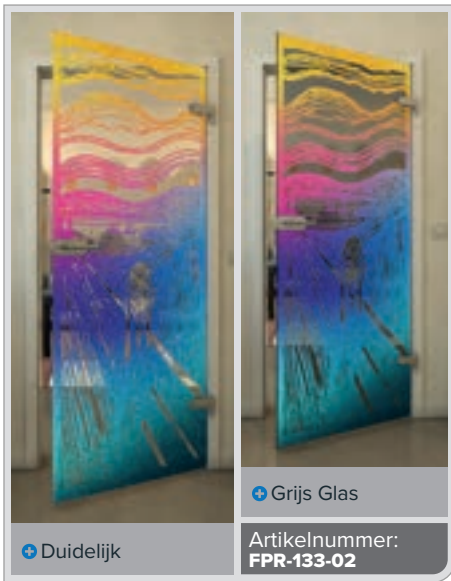

Gradient

Wit

Gold

Zwart

Gradient

Wit

Gold

+ Duidelijk

+ Grijs Glas

Artikelnummer: **FPR-139-02**

Zwart

Gradiënt

Wit

Gold

Zwart

Gradiënt