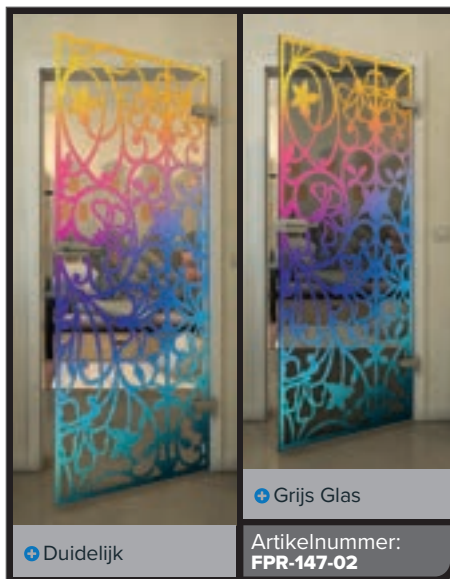

Zwart

Gradiënt

Wit

Gold