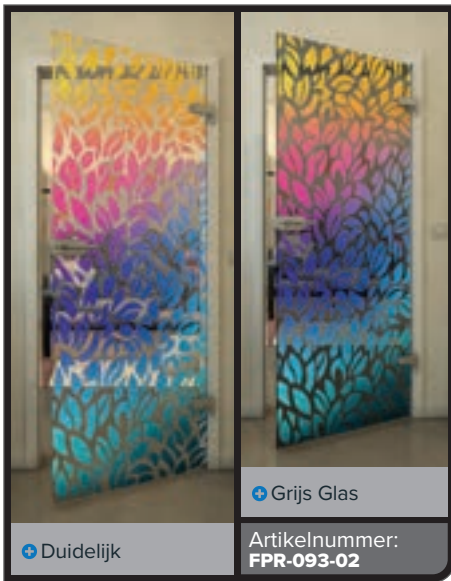

Zwart

Gradient

Wit

Gold