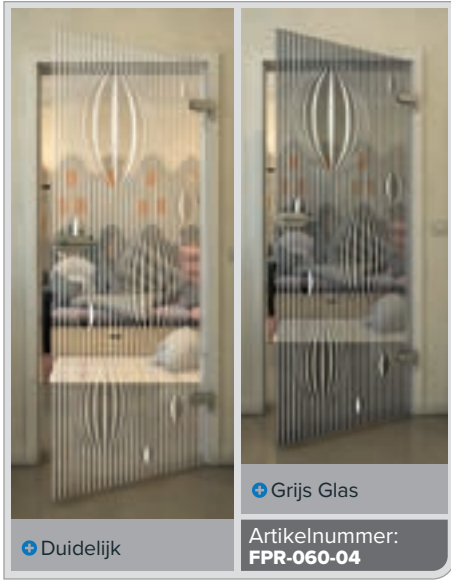

Zwart

Gradiënt

Wit

Gold