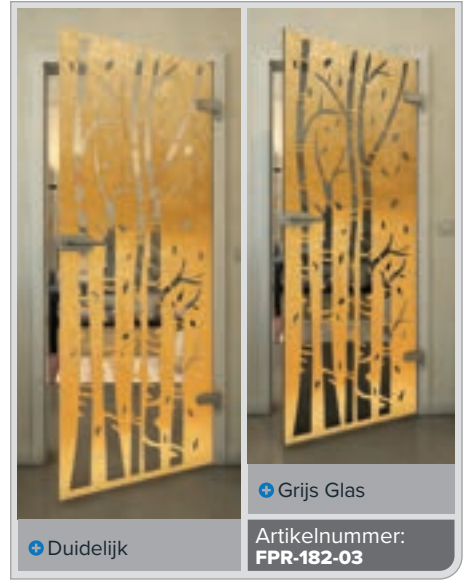

Wit

Gold

Zwart

Gradiënt

Wit

Gold

+ Duidelijk

+ Grijs Glas

Artikelnummer: **FPR-179-03**

Zwart

Gradient

Wit

Gold

Zwart

Gradiënt

Wit

Gold

+ Duidelijk

+ Grijs Glas

Artikelnummer: **FPR-189-03**

+ Duidelijk

+ Grijs Glas

Artikelnummer: **FPR-190-03**

+ Duidelijk