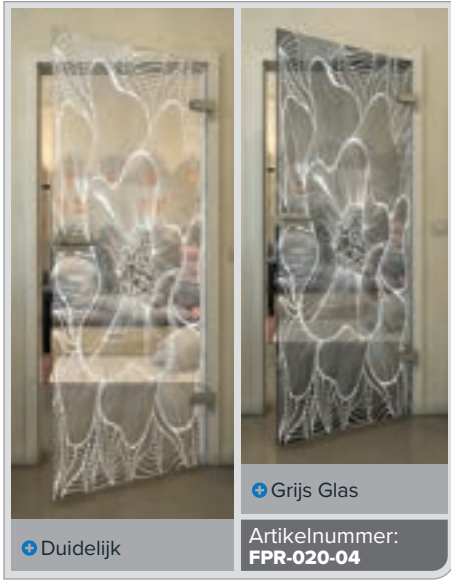

Zwart

Gradiënt

Wit

Gold