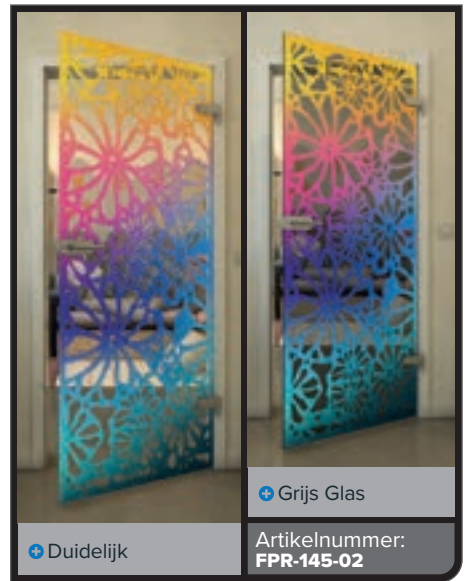

Zwart

Gradiënt

Wit

Gold