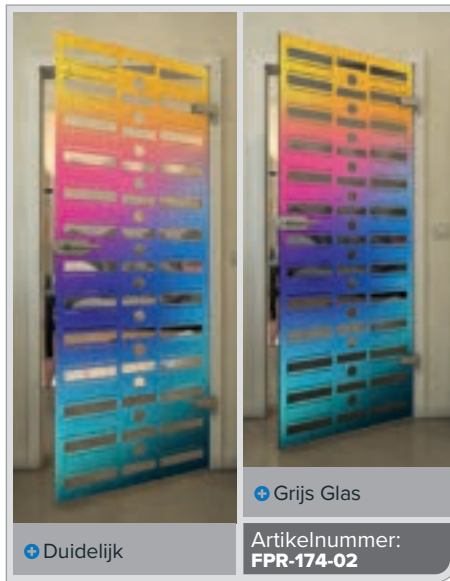

Zwart

Gradient

Wit

Gold

+ Duidelijk

+ Grijs Glas

Artikelnummer: **FPR-179-02**

Zwart