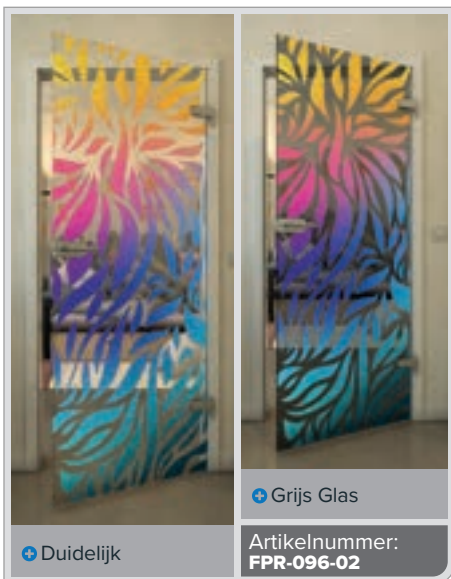

Zwart

Gradient

Wit

Gold