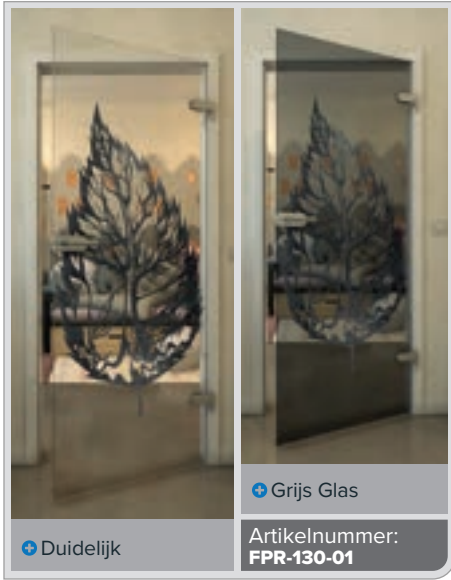

Gradient

Wit

Gold

Zwart

Gradiënt

Wit

Gold

Zwart

Gradient

Wit

Gold

+ Duidelijk

+ Grijs Glas

Artikelnummer: **FPR-139-01**

Zwart

Gradient