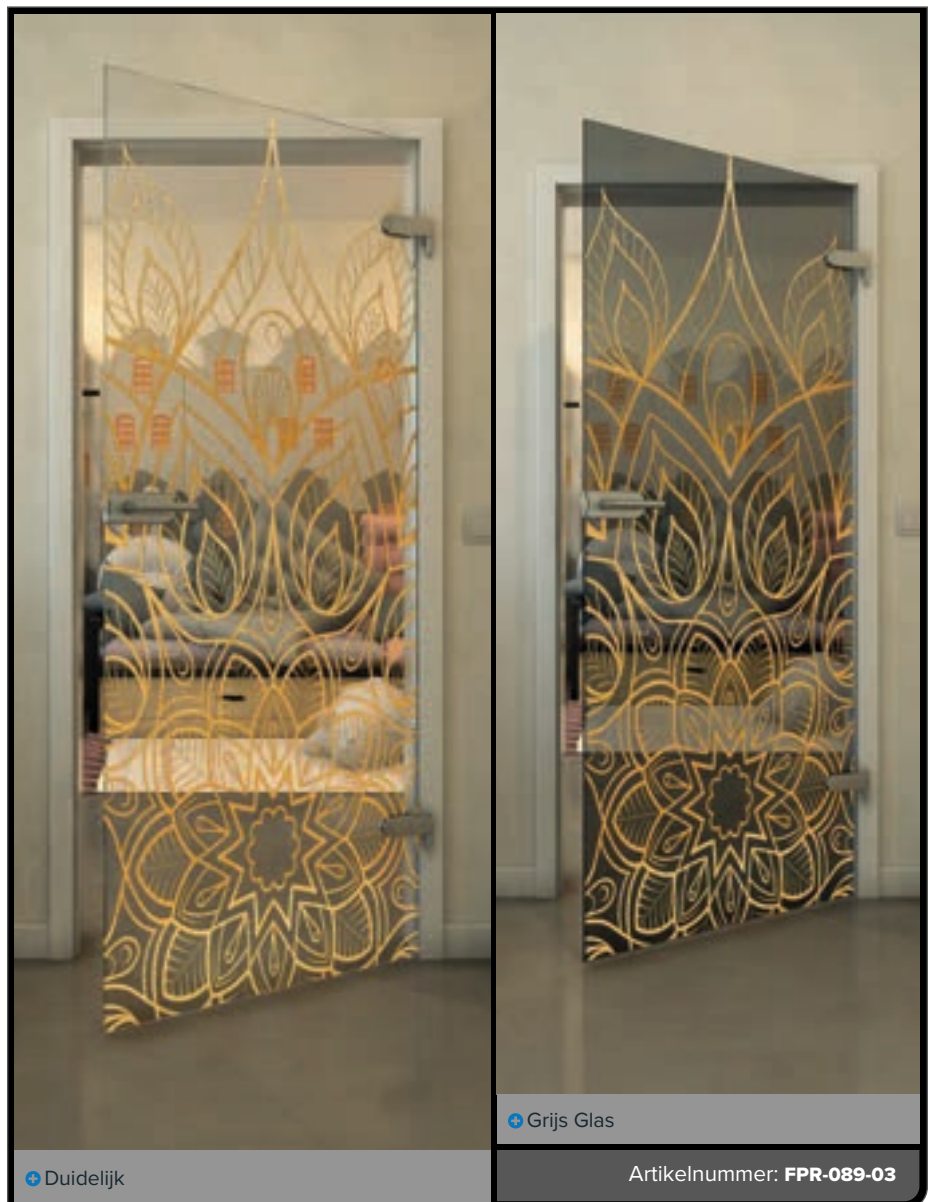

Zwart

Gradient

Wit

Gold