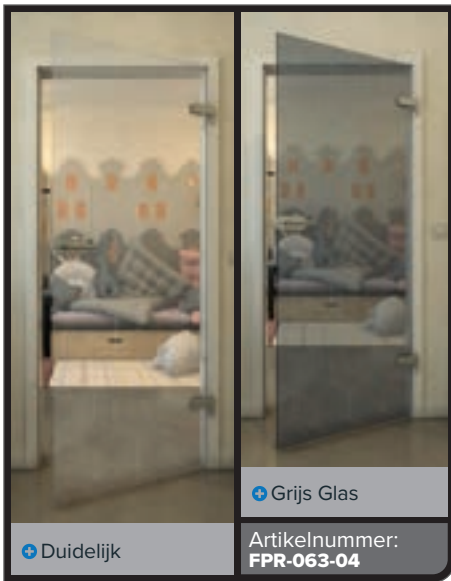

Gold

Zwart

Gradiënt

Wit

Gold

+ Duidelijk

+ Grijs Glas

Artikelnummer: **FPR-069-04**