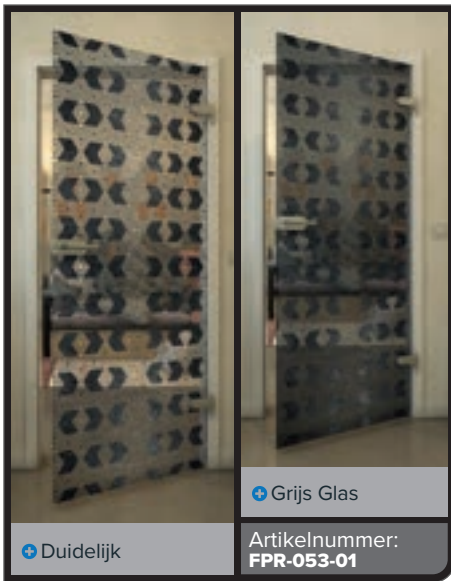

+ Duidelijk

+ Grijs Glas

Artikelnummer: **FPR-034-01**

Zwart

Gradient

Wit

Gold

+ Duidelijk