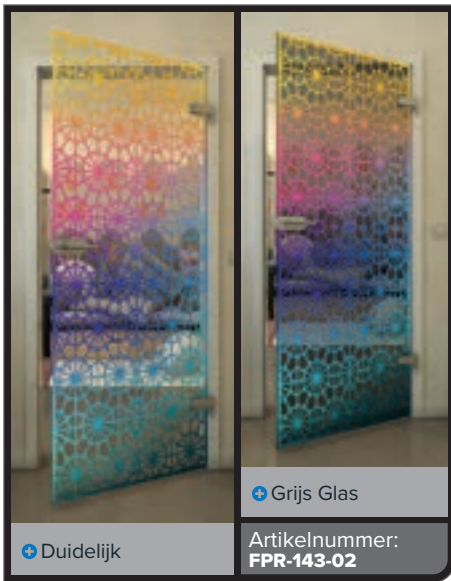

Zwart

Gradiënt

Wit

Gold