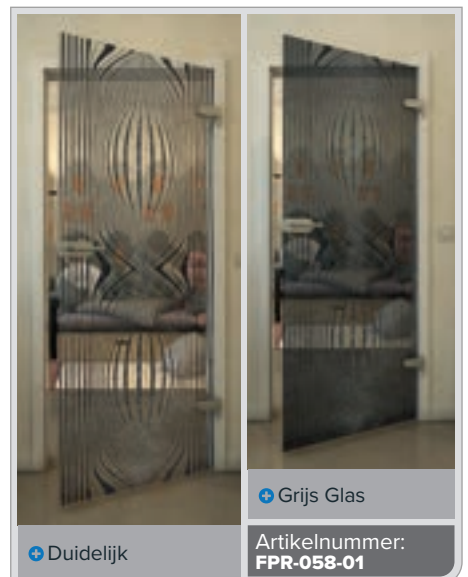

+ Duidelijk

+ Grijs Glas

Artikelnummer: **FPR-034-01**

Zwart

Gradient

Wit

Gold

+ Duidelijk