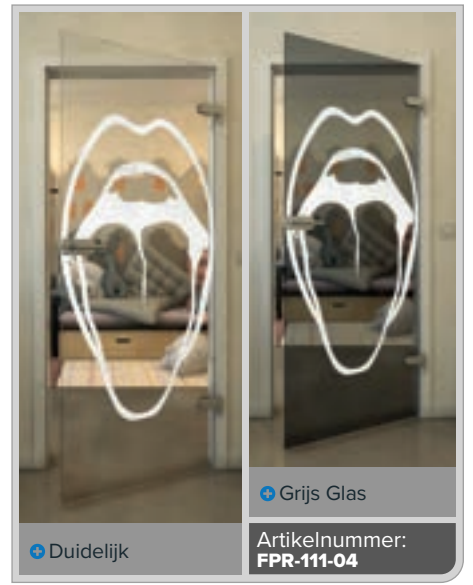

Zwart

Gradient

Wit

Gold