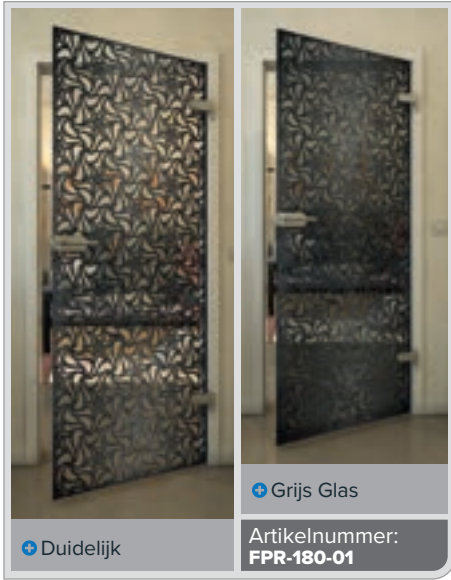

+ Duidelijk

+ Grijs Glas

Artikelnummer: **FPR-179-01**

Zwart

Gradient

Wit

Gold

Zwart