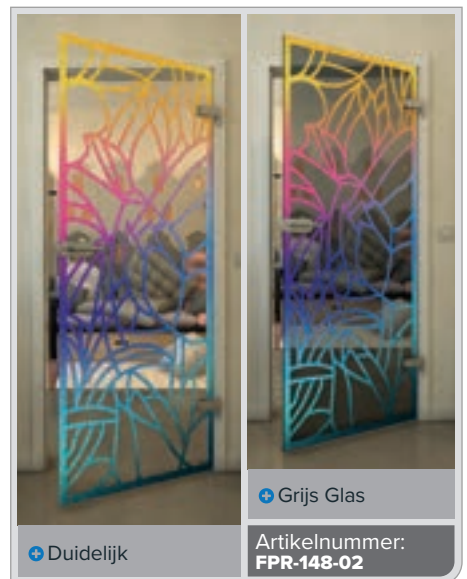

Zwart

Gradiënt

Wit

Gold