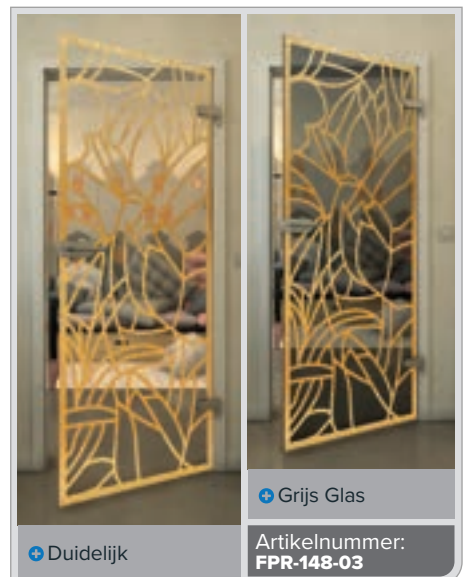

Zwart

Gradiënt

Wit

Gold