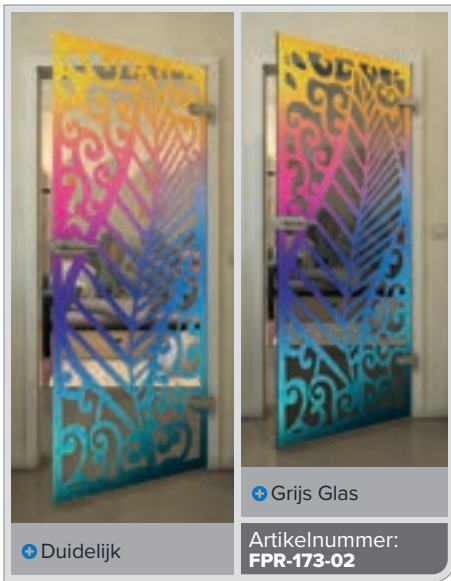

Artikelnummer: **FPR-153-02**

+ Duidelijk

+ Grijs Glas

Artikelnummer: **FPR-154-02**

Zwart

Gradient

Wit

Gold

Zwart

Gradiënt

Wit

Gold

Zwart

Gradient

Wit

Gold

Zwart

Gradient

Wit

Gold

+ Duidelijk

+ Grijs Glas

Artikelnummer: **FPR-179-02**

Zwart