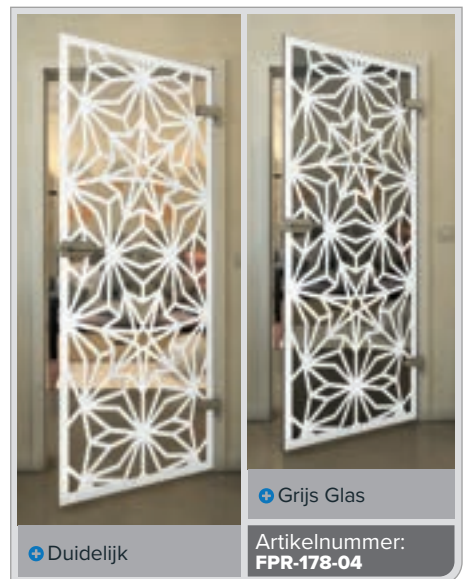

Gold

Zwart

Gradiënt

Wit

Gold

+ Duidelijk

+ Grijs Glas

Artikelnummer: **FPR-179-04**