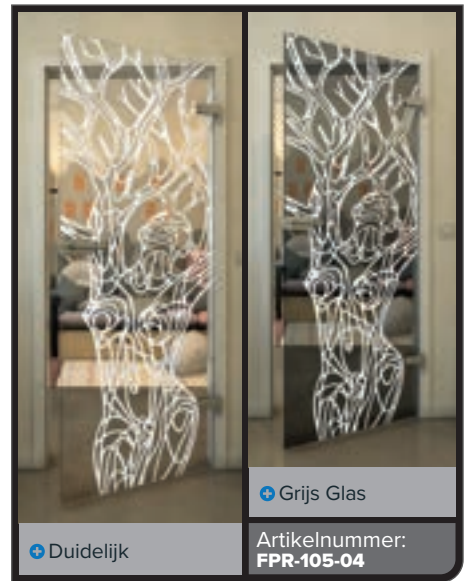

+ Grijs Glas

Artikelnummer: **FPR-099-04**

Zwart

Gradient

Wit

Gold

Zwart

Gradiënt