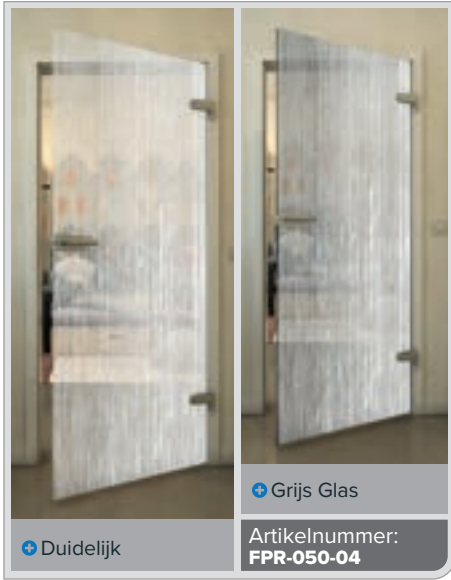

+ Grijs Glas

Artikelnummer:  
**FPR-043-04**

Zwart

Gradient

Wit

Gold

Zwart

Gradiënt