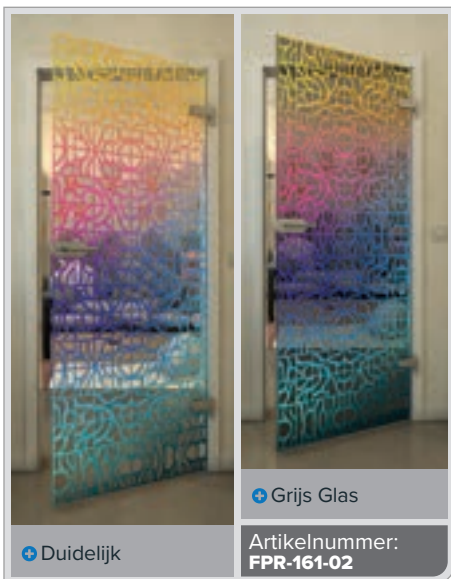

Zwart

Gradiënt

Wit

Gold