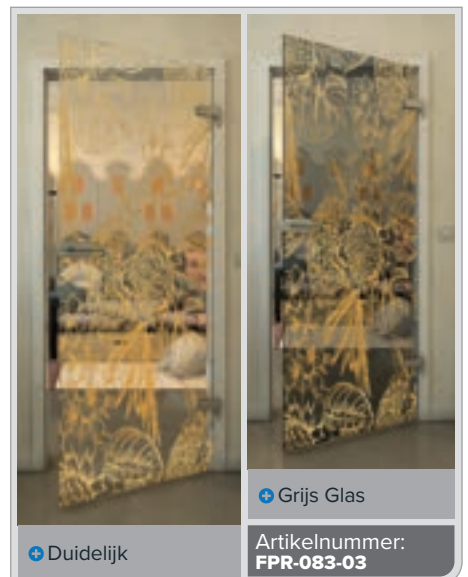

Zwart

Gradiënt

Wit

Gold