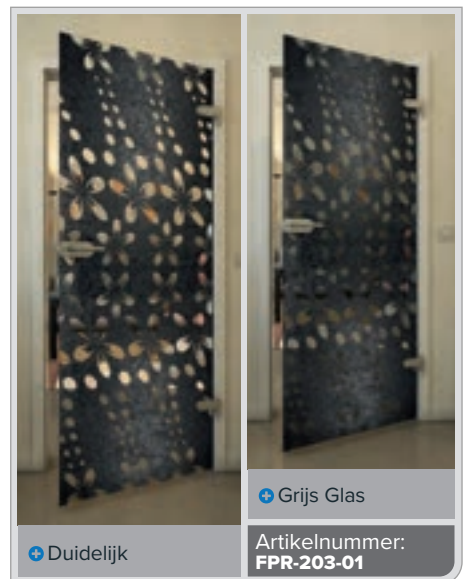

Gold

Zwart

Gradiënt

Wit

Gold

+ Duidelijk

+ Grijs Glas

Artikelnummer: **FPR-204-01**