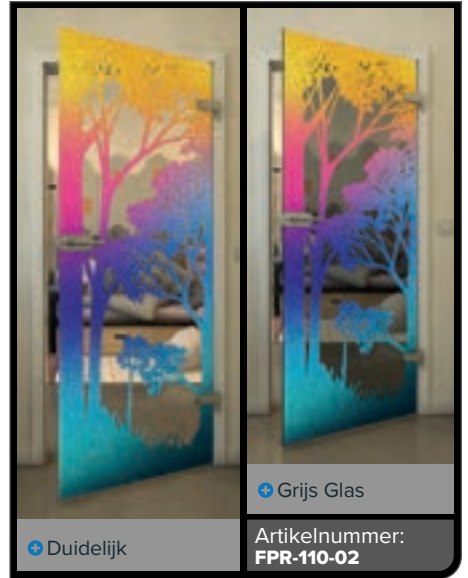

Gold

Zwart

Gradient

Wit

Gold

+ Duidelijk

+ Grijs Glas

Artikelnummer: **FPR-109-02**