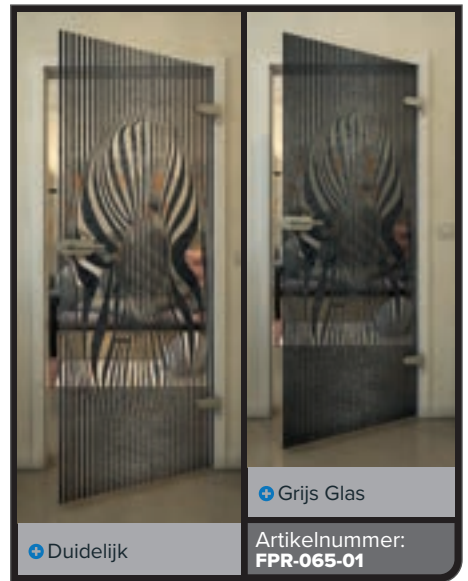

+ Grijs Glas

Artikelnummer: **FPR-059-01**

Zwart

Gradient

Wit

Gold

Zwart

Gradiënt