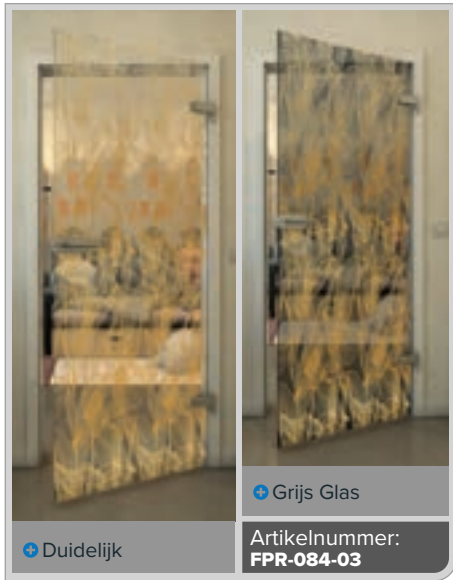

Zwart

Gradient

Wit

Gold