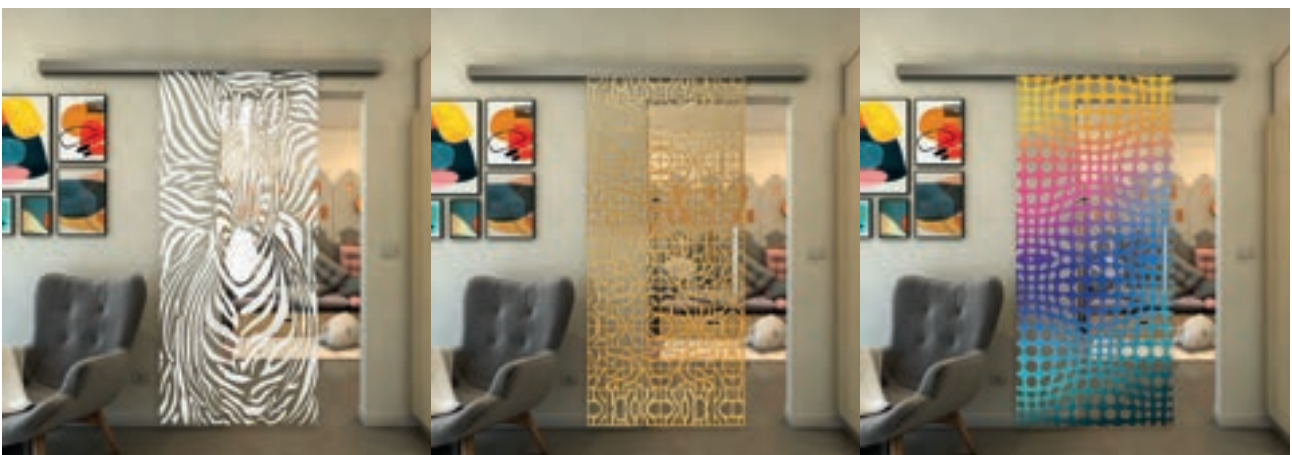

Selectie van motiefvarianten voor de **Schuifdeur SLIM-Line:**

Het model van hogere kwaliteit **Schuifdeur SLIM-Line** - Ons team adviseert u graag.