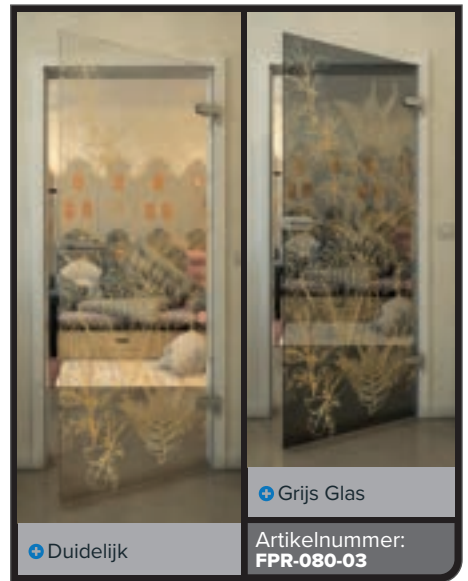

Zwart

Gradiënt

Wit

Gold