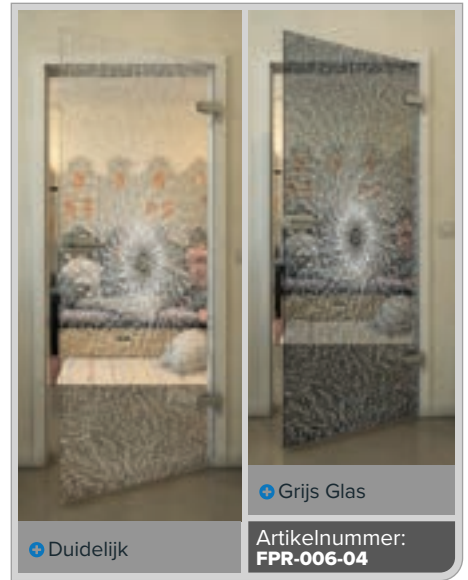

Zwart

Gradiënt

Wit

Gold