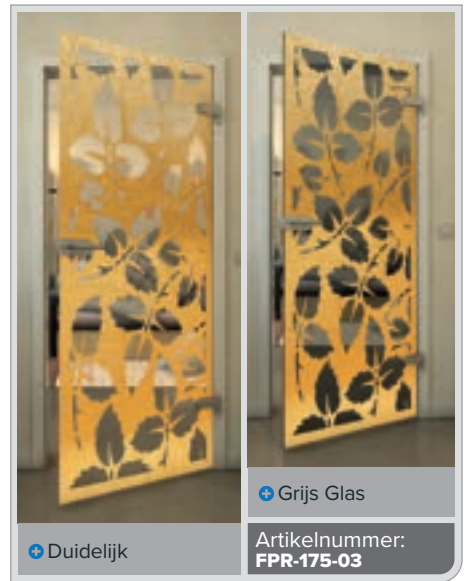

Wit

Gold

Zwart

Gradiënt

Wit

Gold

+ Duidelijk

+ Grijs Glas