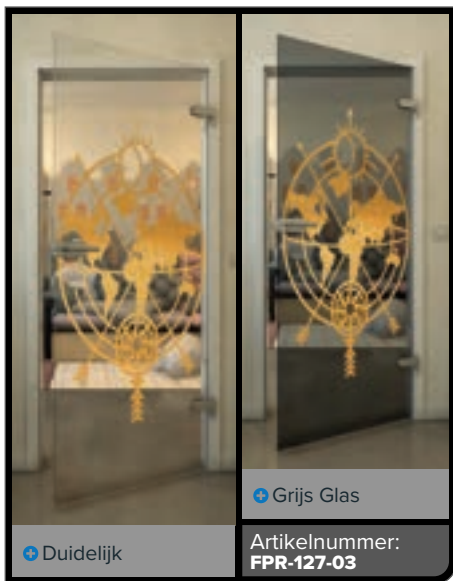

Zwart

Gradient

Wit

Gold