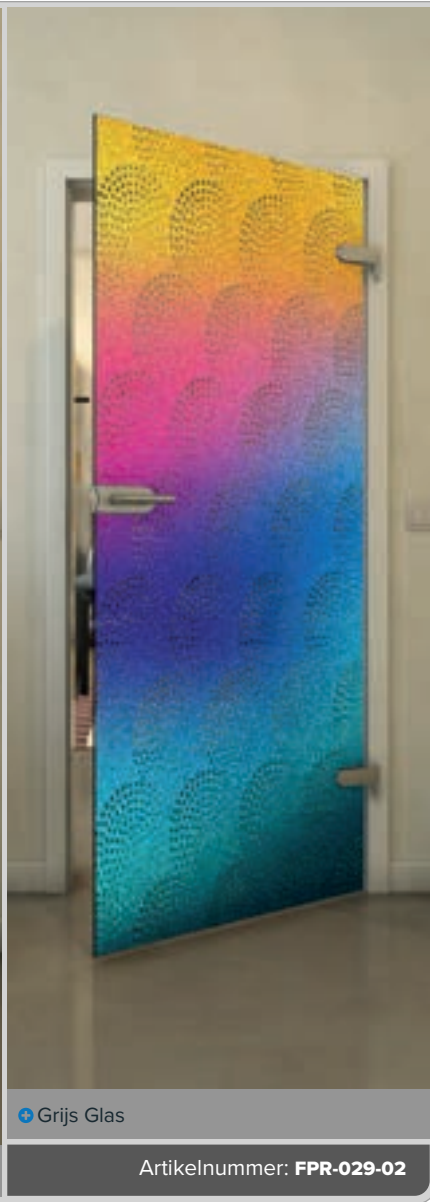

Zwart

Gradient

Wit

Gold