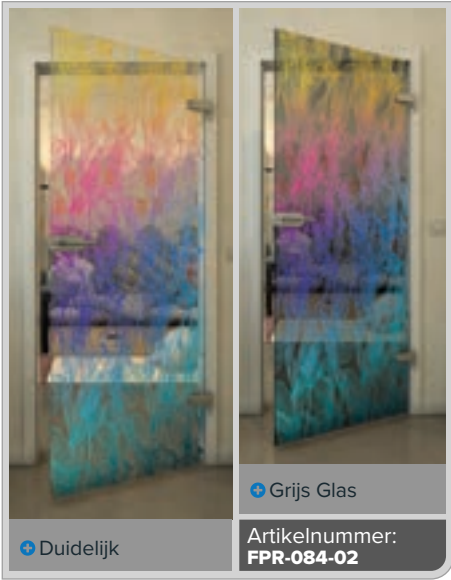

Zwart

Gradient

Wit

Gold