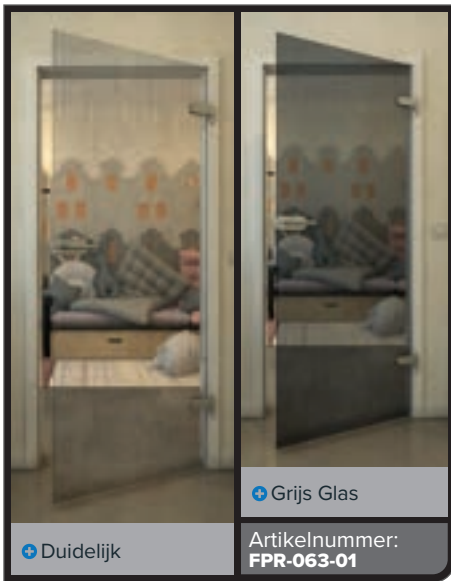

+ Grijs Glas

Artikelnummer: **FPR-059-01**

Zwart

Gradient

Wit

Gold

Zwart

Gradiënt