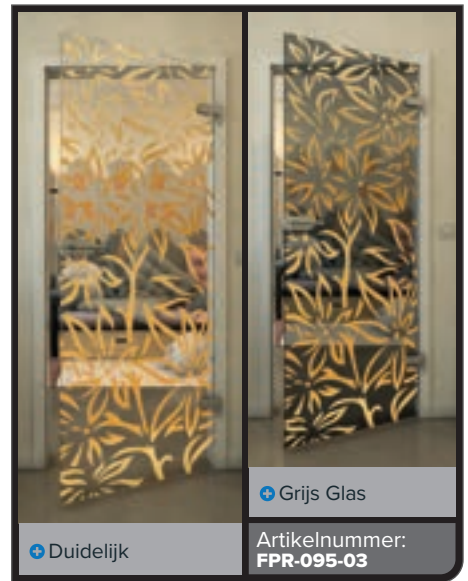

Zwart

Gradiënt

Wit

Gold

Zwart

Gradient

Wit

Gold

Zwart

Gradiënt

Wit

Gold

+ Duidelijk

+ Grijs Glas

Artikelnummer: **FPR-099-03**

Zwart