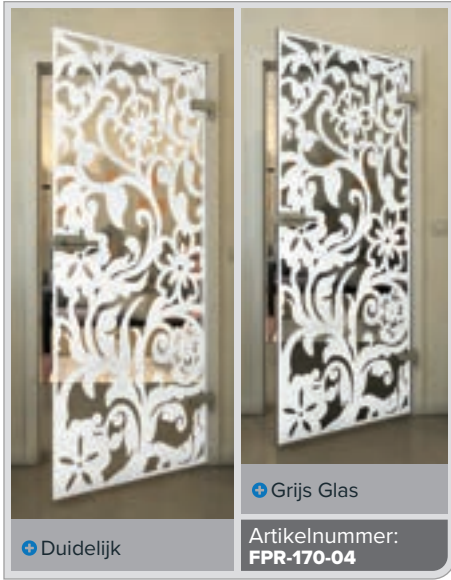

Gold

Zwart

Gradiënt

Wit

Gold

+ Duidelijk

+ Grijs Glas

Artikelnummer: **FPR-179-04**