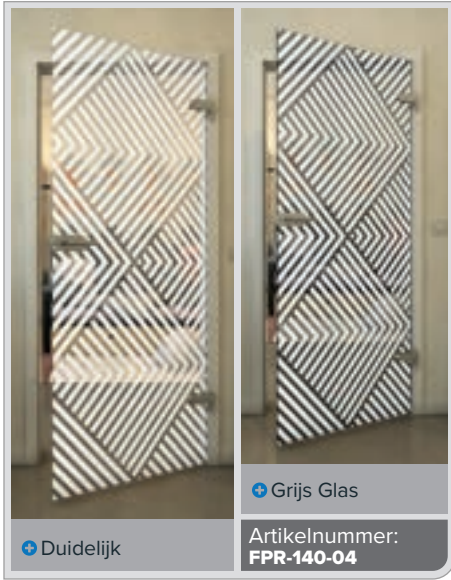

Zwart

Gradiënt

Wit

Gold