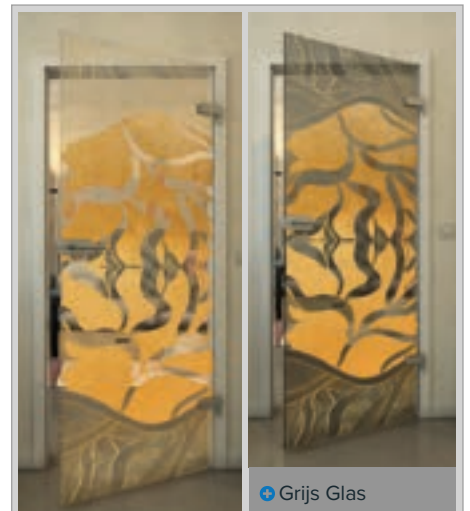

+ Duidelijk

+ Grijs Glas

Artikelnummer: **FPR-031-03**