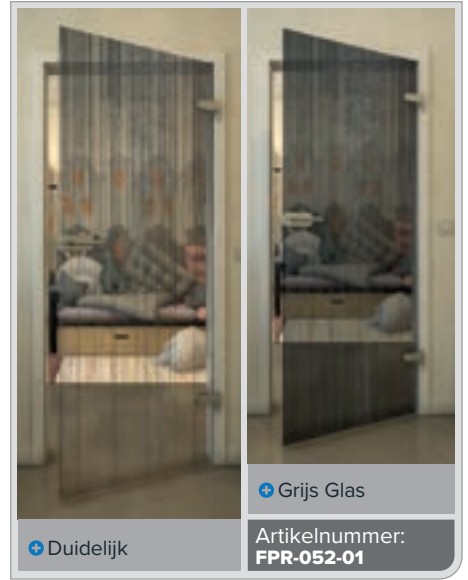

+ Duidelijk

+ Grijs Glas

Artikelnummer: **FPR-034-01**

Zwart

Gradient

Wit

Gold

+ Duidelijk