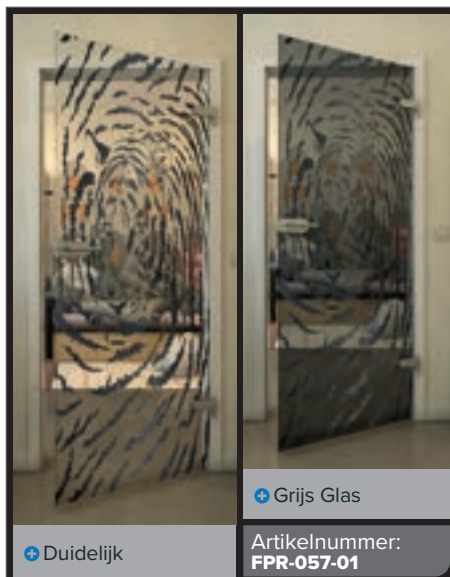

+ Duidelijk

+ Grijs Glas

Artikelnummer: **FPR-034-01**

Zwart

Gradient

Wit

Gold

+ Duidelijk