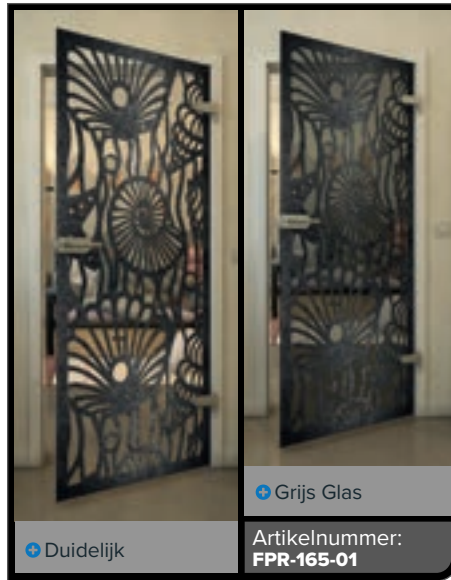

+ Duidelijk

+ Grijs Glas

Artikelnummer: **FPR-179-01**

Zwart

Gradient

Wit

Gold

Zwart