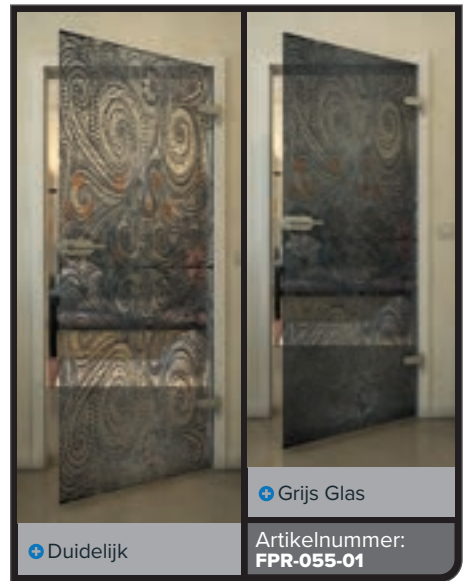

+ Duidelijk

+ Grijs Glas

Artikelnummer: **FPR-034-01**

Zwart

Gradient

Wit

Gold

+ Duidelijk