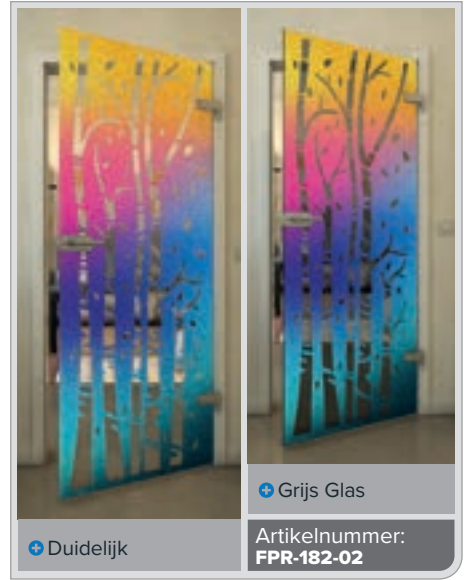

Zwart

Gradient

Wit

Gold

+ Duidelijk

+ Grijs Glas

Artikelnummer: **FPR-179-02**

Zwart

Gradient

Wit

Gold

Zwart

Gradiënt

Wit

Gold

+ Duidelijk