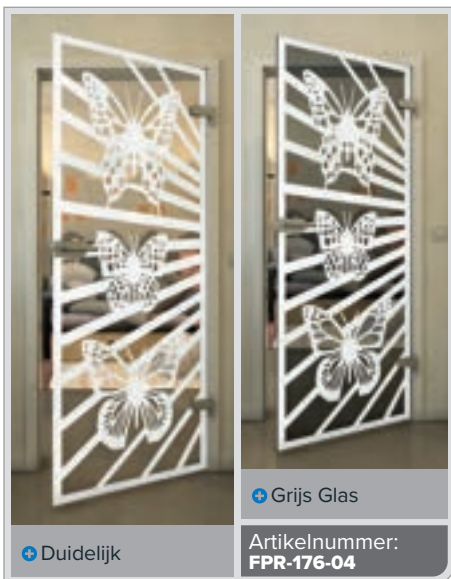

Gold

Zwart

Gradiënt

Wit

Gold

+ Duidelijk

+ Grijs Glas

Artikelnummer: **FPR-179-04**