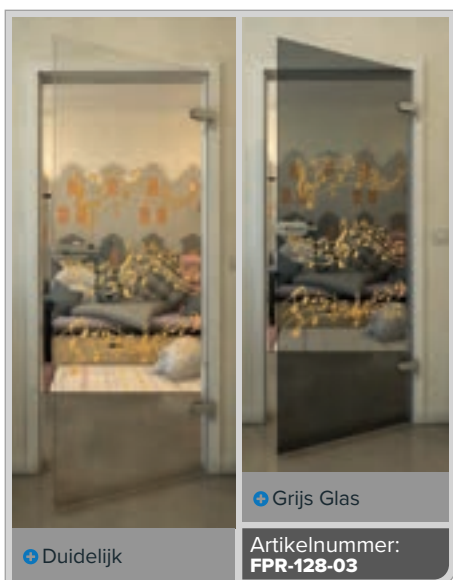

Zwart

Gradient

Wit

Gold