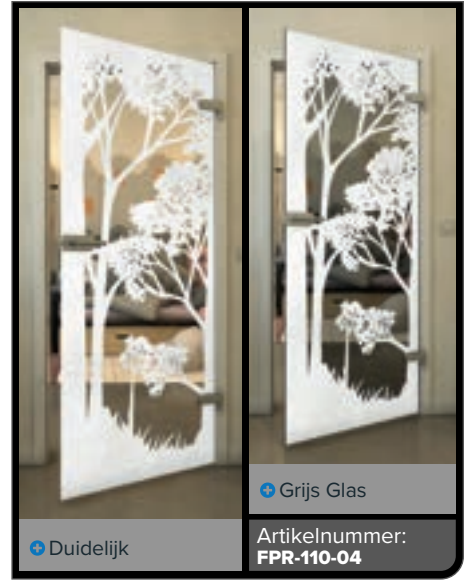

Zwart

Gradient

Wit

Gold