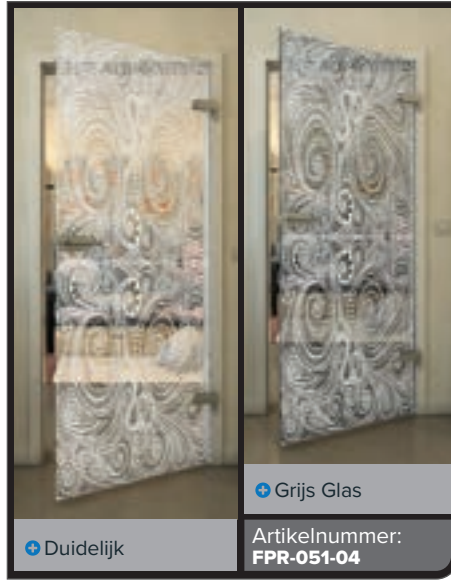

+ Grijs Glas

Artikelnummer:  
**FPR-043-04**

Zwart

Gradient

Wit

Gold

Zwart

Gradiënt