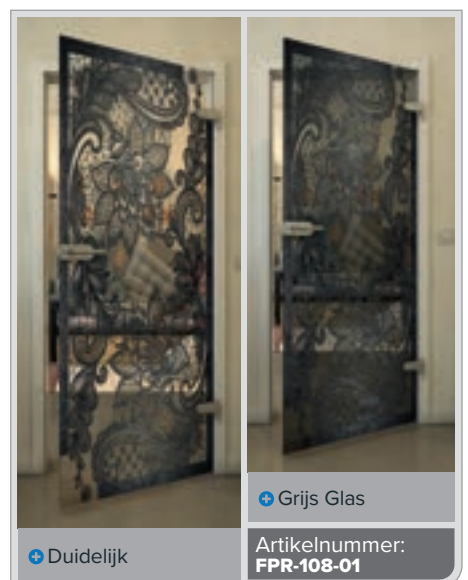

Artikelnummer: **FPR-099-01**

Zwart

Gradient

Wit

Gold

+ Duidelijk

+ Grijs Glas

Artikelnummer: **FPR-109-01**