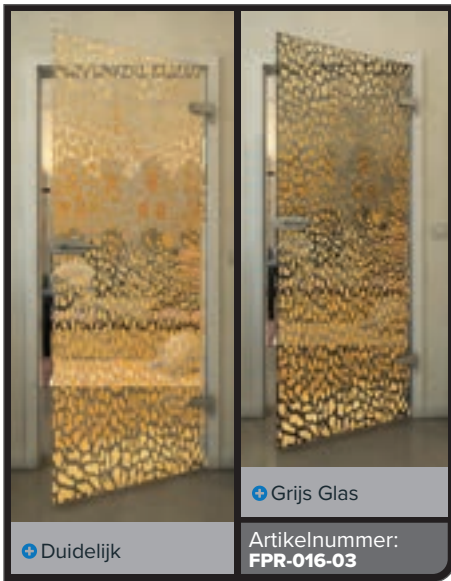

## Gouden elegantie voor uw huis

Voeg een vleugje luxe toe aan uw ruimtes met onze volglazen deuren in het decor "Goud". De moderne digitale printontwerpen van deze serie combineren stijlvolle esthetiek met tijdloze verfijning. De fijne gouden accenten creëren een warme, elegante sfeer en maken uw deur tot een unieke blikvanger. Perfect voor iedereen die modern design met een vleugje glamour zoekt.

**Hebben wij u nieuwsgierig gemaakt?**

Laat u adviseren door ons professionele team.

Zwart

Gradiënt

Wit

Gold

Zwart

Gradiënt

Wit

Gold

+ Duidelijk

+ Grijs Glas

Artikelnummer: **FPR-019**

Zwart

Gradient

Wit