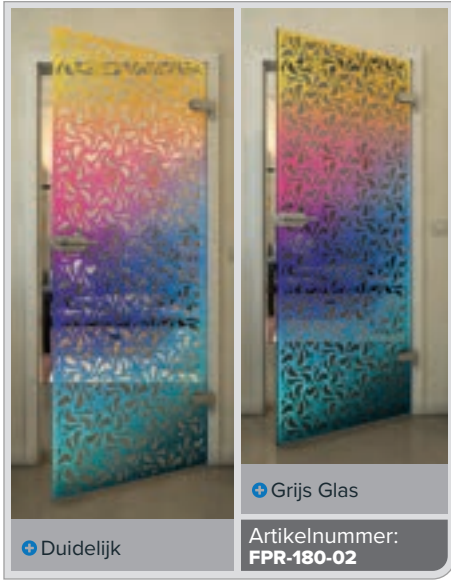

Zwart

Gradient

Wit

Gold

+ Duidelijk

+ Grijs Glas

Artikelnummer: **FPR-179-02**

Zwart

Gradient

Wit

Gold

Zwart

Gradiënt

Wit

Gold

+ Duidelijk