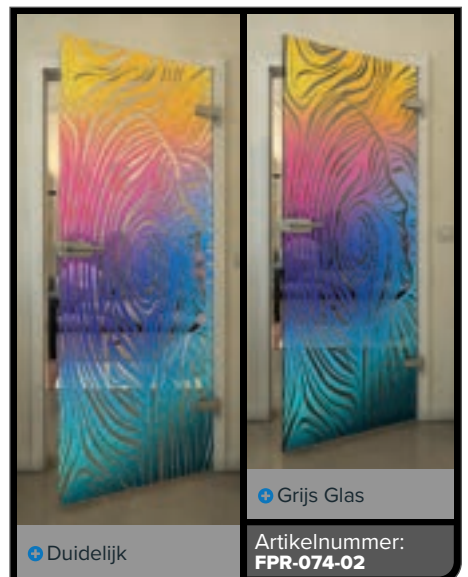

Artikelnummer: **FPR-071-02**

+ Duidelijk

+ Grijs Glas

Artikelnummer: **FPR-072-02**

+ Duidelijk

+ Grijs Glas

Artikelnummer: **FPR-073-02**

+ Duidelijk

+ Grijs Glas

Artikelnummer: **FPR-074-02**

Zwart

Gradient

Wit

Gold

Zwart

Gradient