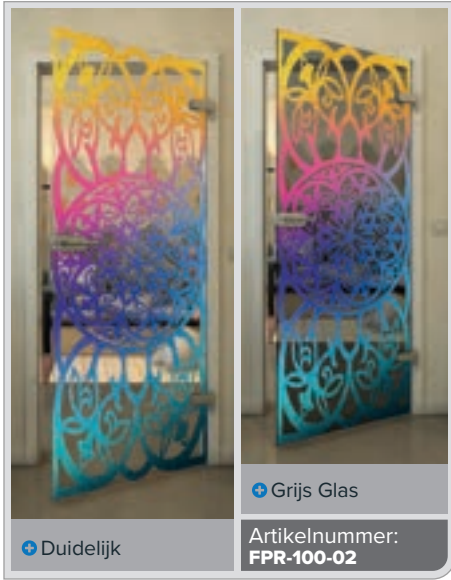

Gold

Zwart

Gradient

Wit

Gold

+ Duidelijk

+ Grijs Glas

Artikelnummer: **FPR-109-02**