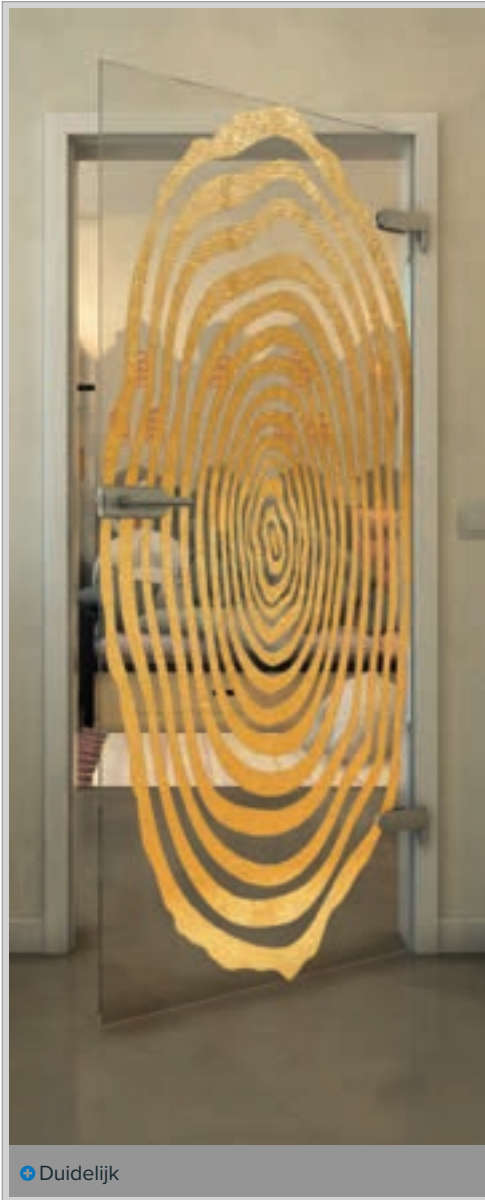

Gradient

Wit

Gold

Zwart

Gradiënt

Wit

Gold

+ Duidelijk

+ Grijs Glas

Artikelnummer: **FPR-109-03**

+ Duidelijk

+ Grijs Glas

Artikelnummer: **FPR-110-03**

+ Duidelijk

+ Grijs Glas

Artikelnummer: **FPR-111-03**