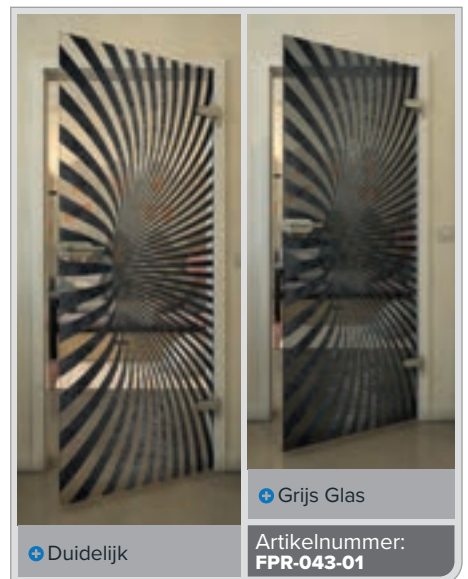

+ Duidelijk

+ Grijs Glas

Artikelnummer: **FPR-034-01**

Zwart

Gradient

Wit

Gold

+ Duidelijk