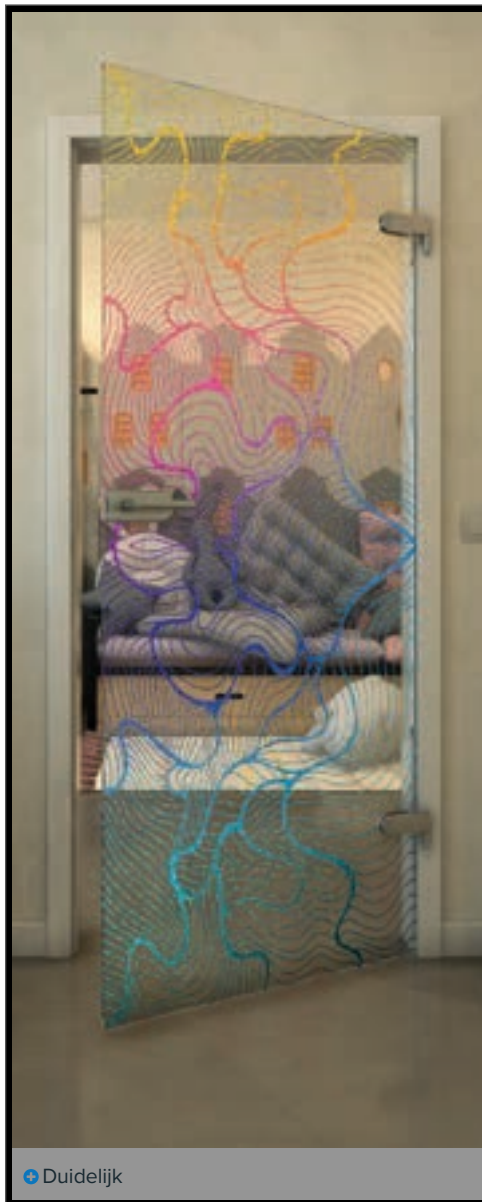

Zwart

Gradient

Wit

Gold