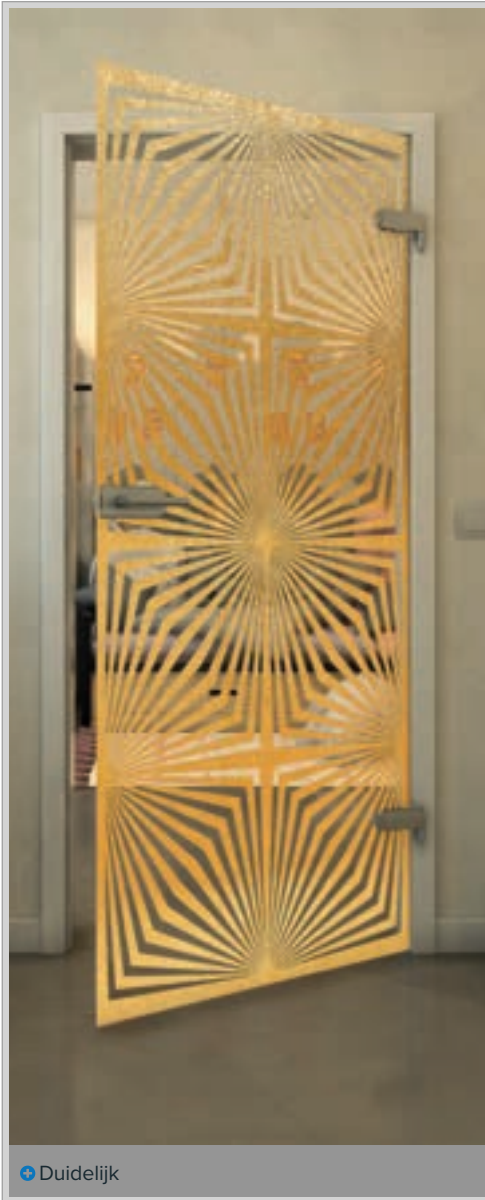

+ Duidelijk