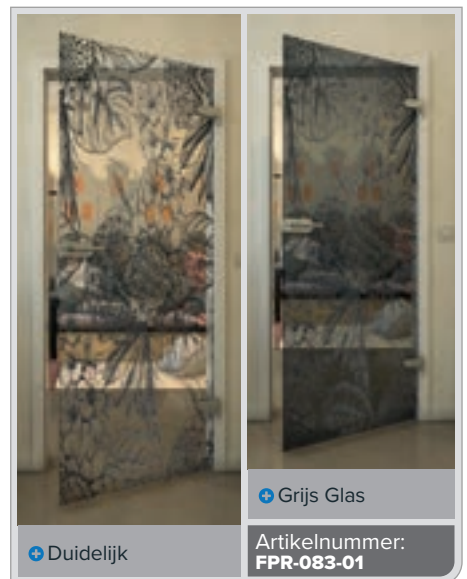

Zwart

Gradiënt

Wit

Gold