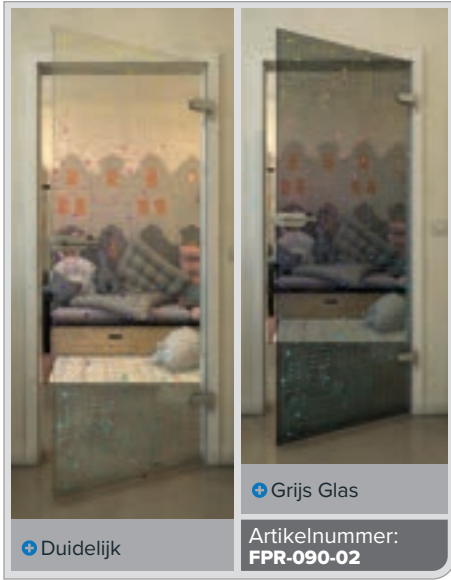

Zwart

Gradient

Wit

Gold