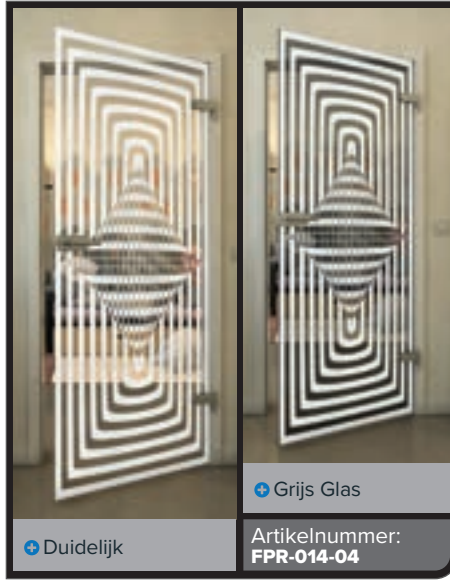

## Stralend en stijlvol: Volglazen deuren in wit decor

Dompel jezelf onder in de wereld van moderne elegantie met onze volglazen deuren in wit decor. Deze deuren combineren strakke lijnen en tijdloze esthetiek, aangevuld met innovatieve digitale printontwerpen. Perfect voor lichte, gastvrije ruimtes waar stijl en functie hand in hand gaan. Laat je inspireren door de lichtheid en puurheid van deze serie!

**Hebben wij u nieuwsgierig gemaakt?**

Laat u adviseren door ons professionele team.

Zwart

Gradiënt

Wit

Gold

Zwart

Gradiënt