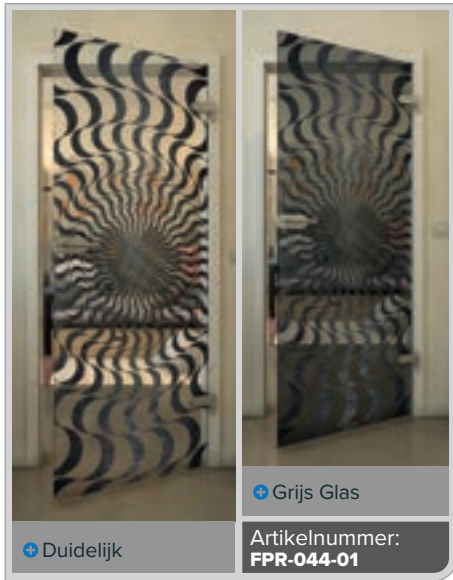

+ Duidelijk

+ Grijs Glas

Artikelnummer: **FPR-034-01**

Zwart

Gradient

Wit

Gold

+ Duidelijk