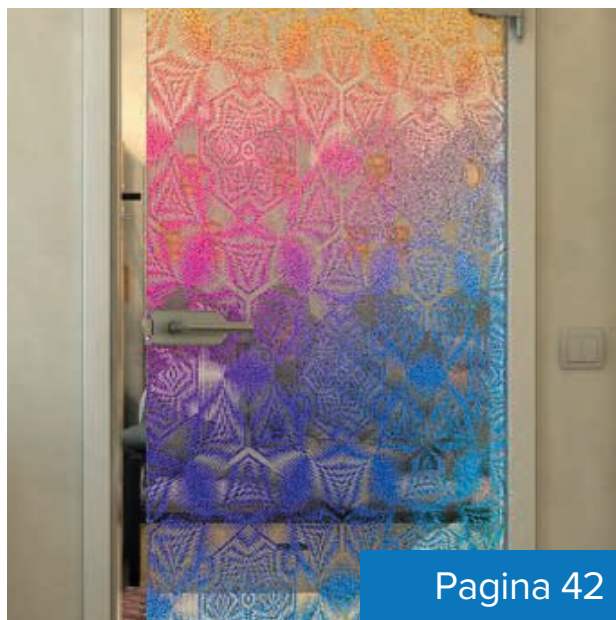

Inhoudsopgave

Ontdek onze unieke volglazen deuren en glazen schuifdeuren, verrijkt met speciale ontwerpen door middel van UV-digitale druk. Deze deuren combineren charmante stijl met moderne elegantie en laten zacht licht door terwijl ze de ruimte visueel verbeteren.

Zwart

Gradiënt

Wit

Gold