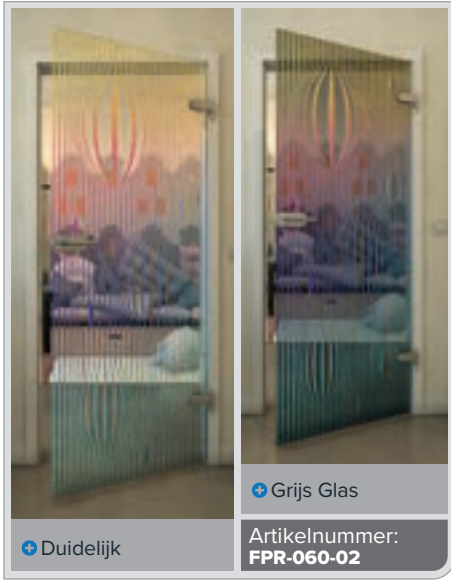

Zwart

Gradient

Wit

Gold