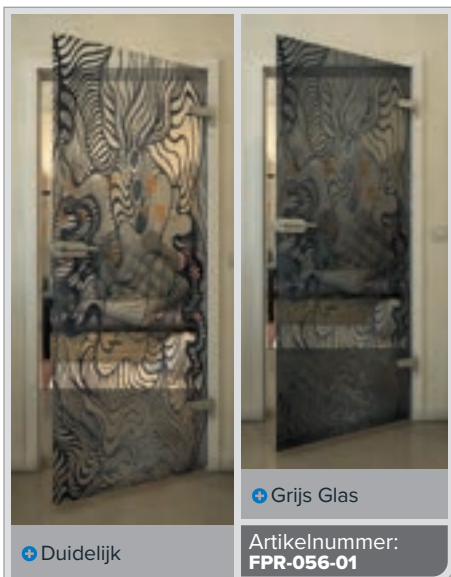

+ Duidelijk

+ Grijs Glas

Artikelnummer: **FPR-034-01**

Zwart

Gradient

Wit

Gold

+ Duidelijk