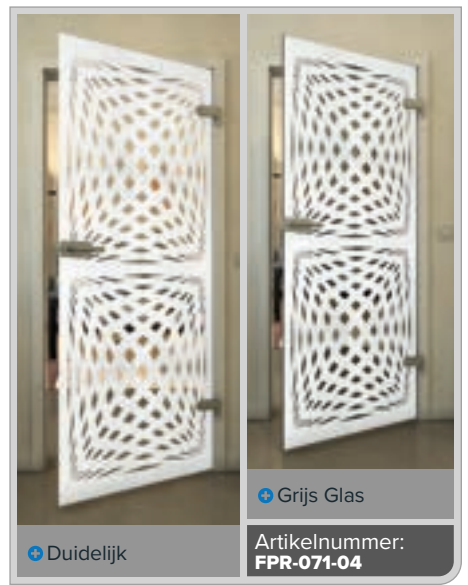

+ Duidelijk

+ Grijs Glas

Artikelnummer: **FPR-071-04**