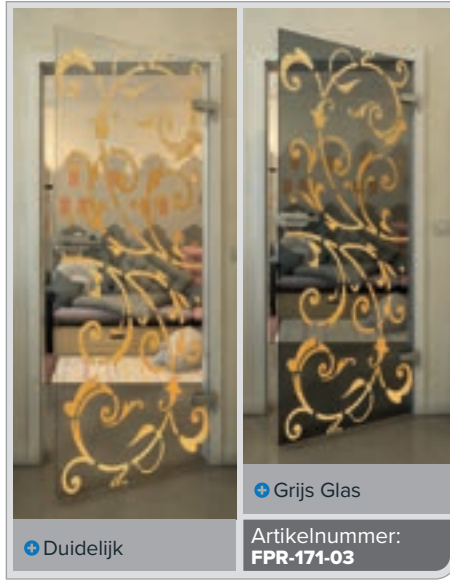

Wit

Gold

Zwart

Gradiënt

Wit

Gold

+ Duidelijk

+ Grijs Glas