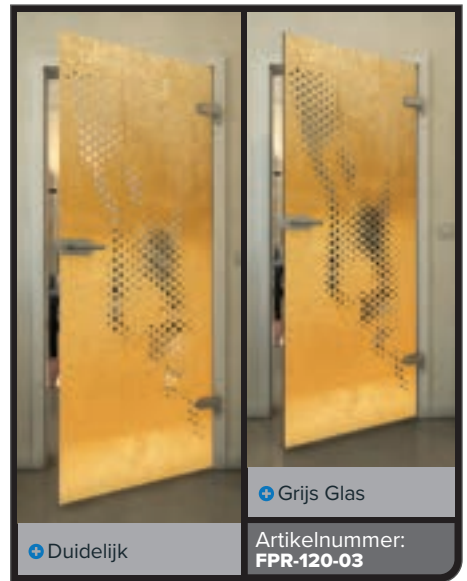

Zwart

Gradiënt

Wit

Gold