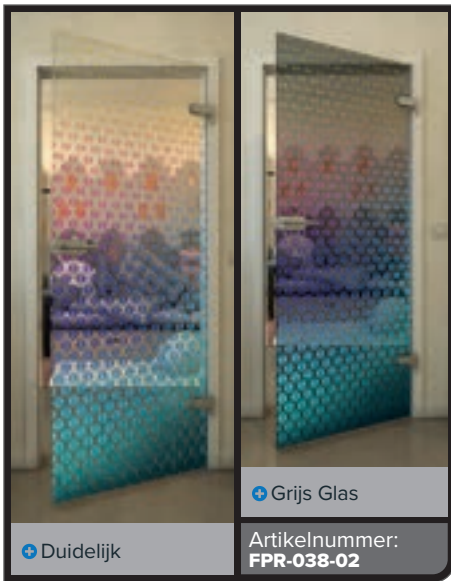

Zwart

Gradiënt

Wit

Gold