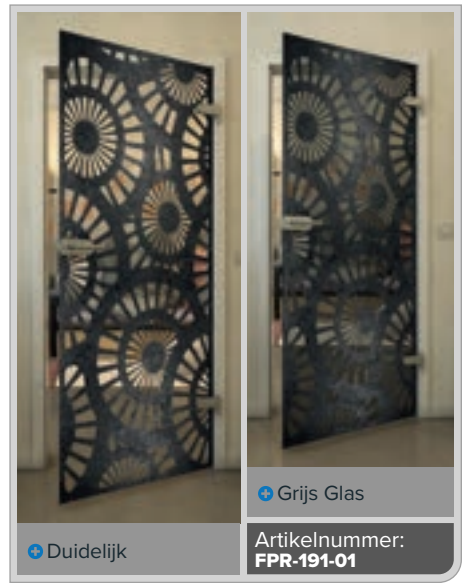

+ Duidelijk

+ Grijs Glas

Artikelnummer: **FPR-191-01**