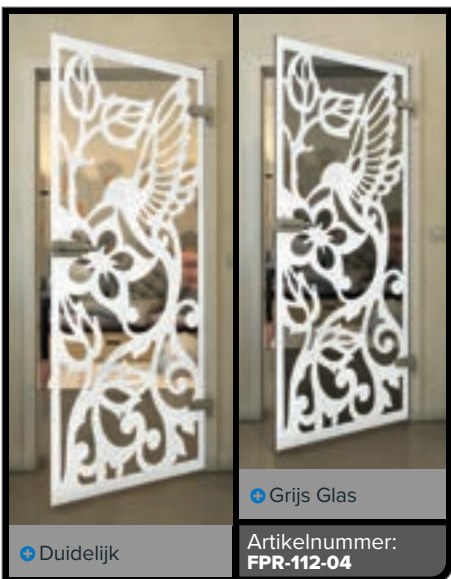

Zwart

Gradient

Wit

Gold