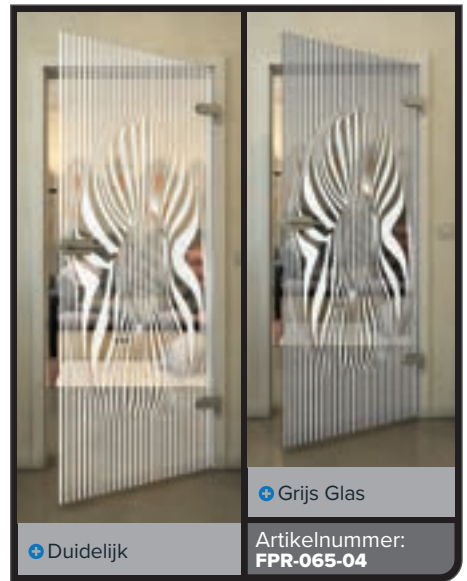

Gold

Zwart

Gradiënt

Wit

Gold

+ Duidelijk

+ Grijs Glas

Artikelnummer: **FPR-069-04**