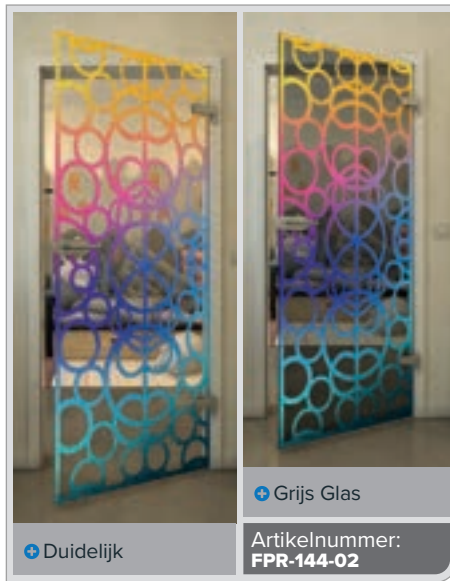

Zwart

Gradiënt

Wit

Gold