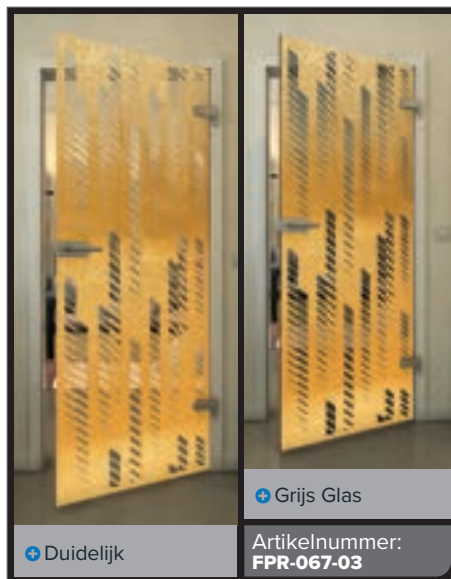

Zwart

Gradiënt

Wit

Gold