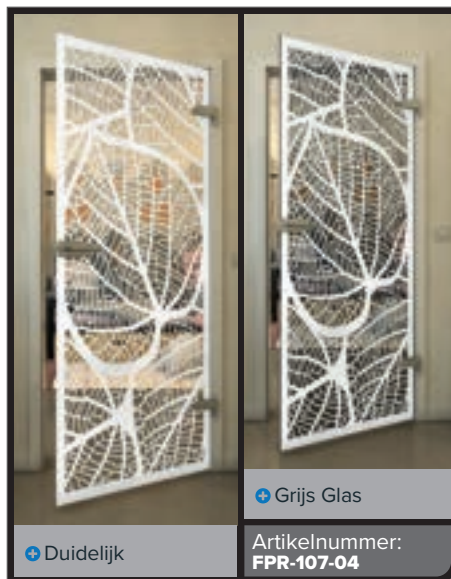

Zwart

Gradiënt

Wit

Gold