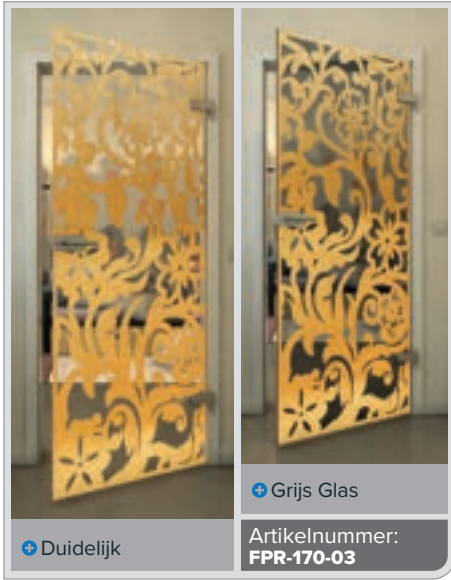

Wit

Gold

Zwart

Gradiënt

Wit

Gold

+ Duidelijk

+ Grijs Glas