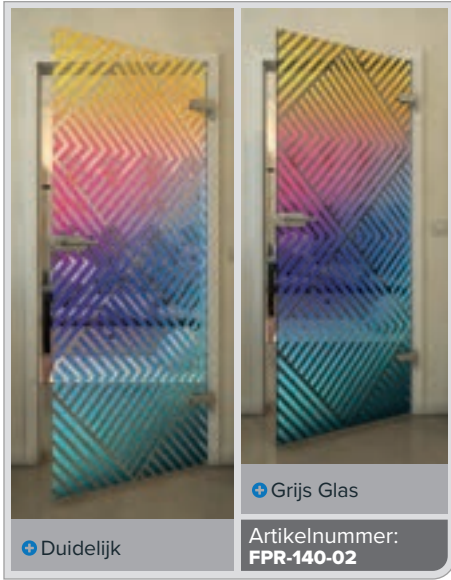

Zwart

Gradiënt

Wit

Gold