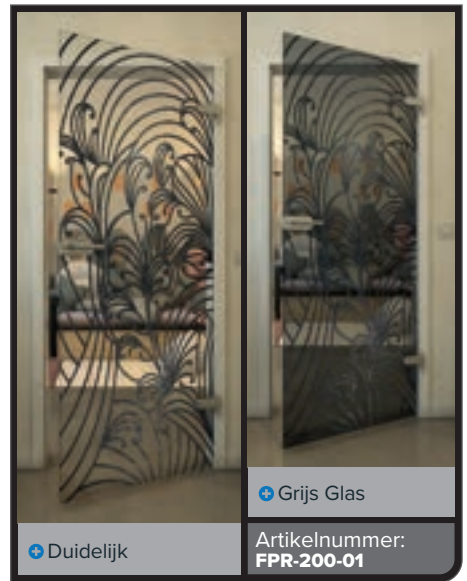

Gold

Zwart

Gradiënt

Wit

Gold

+ Duidelijk

+ Grijs Glas

Artikelnummer: **FPR-204-01**