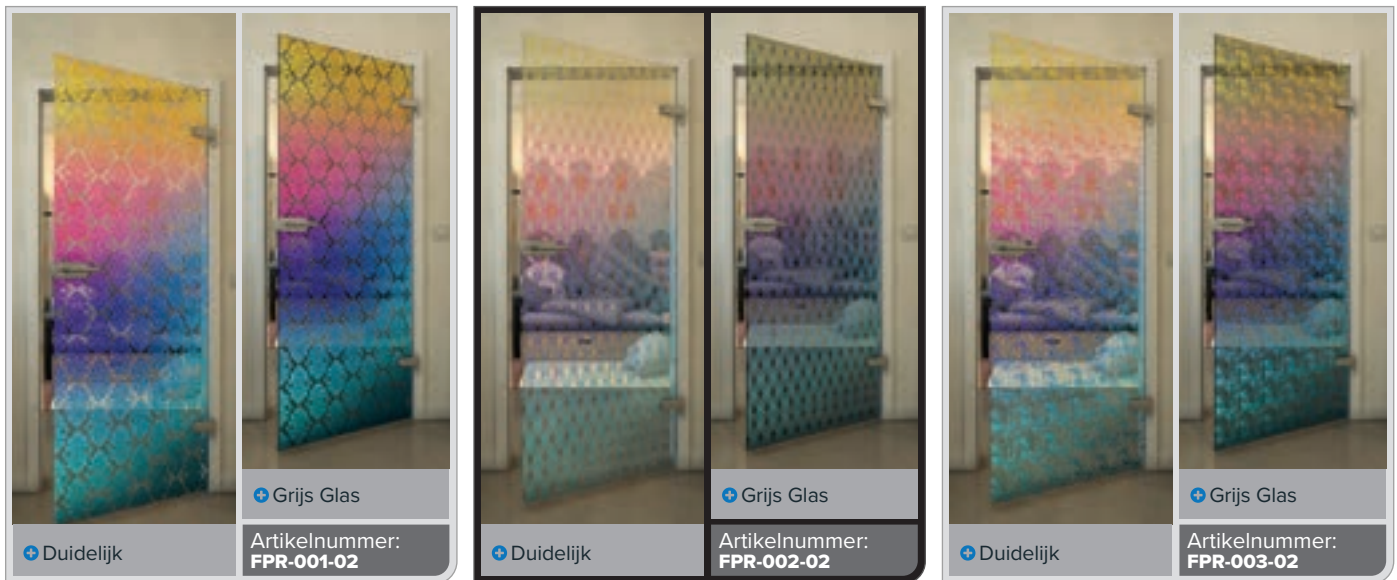

Hebben wij u nieuwsgierig gemaakt?

Laat u adviseren door ons professionele team.