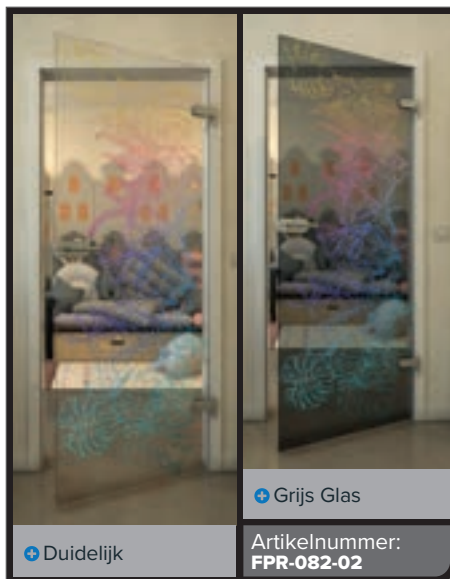

Zwart

Gradient

Wit

Gold