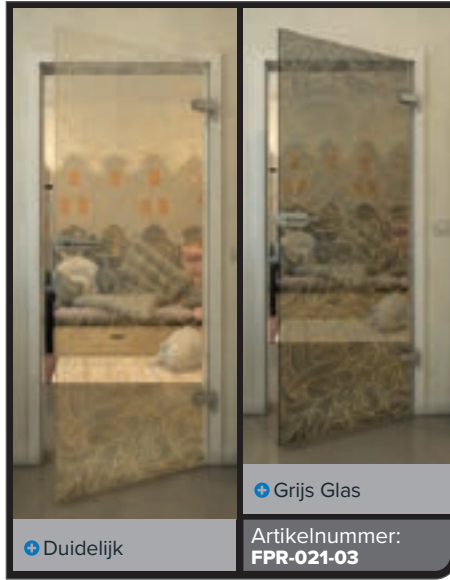

Gold

Zwart

Gradiënt

Wit

Gold

+ Duidelijk

+ Grijs Glas

Artikelnummer: **FPR-029-03**