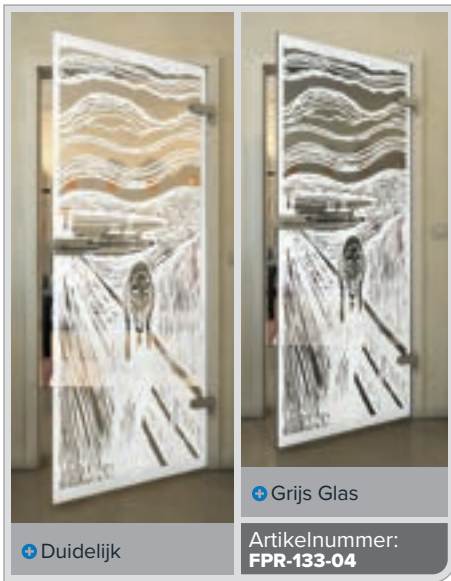

Wit

Gold

Zwart

Gradient

Wit

Gold

Zwart

Gradiënt

Wit

Gold

+ Duidelijk

+ Grijs Glas

Artikelnummer: **FPR-139-04**

Zwart

Gradient

Wit