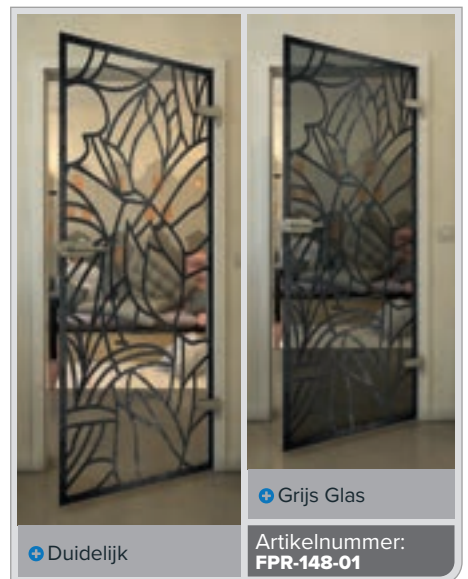

Wit

Gold

Zwart

Gradiënt

Wit

Gold

+ Duidelijk

+ Grijs Glas