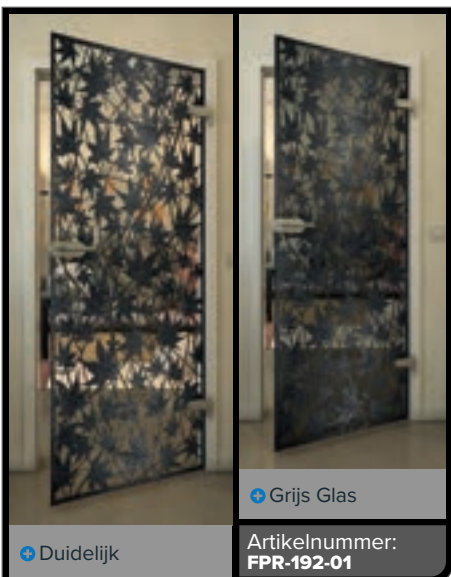

+ Duidelijk

+ Grijs Glas

Artikelnummer: **FPR-192-01**