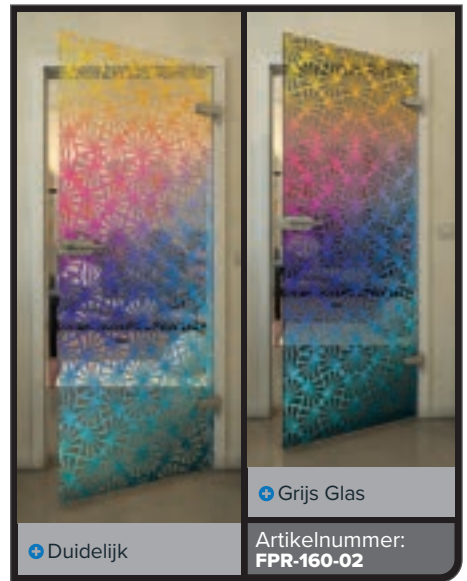

Zwart

Gradiënt

Wit

Gold