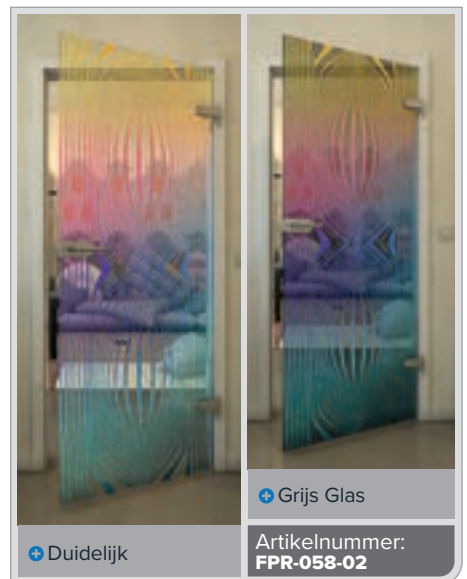

Gold

Zwart

Gradiënt

Wit

Gold

+ Duidelijk

+ Grijs Glas

Artikelnummer: **FPR-059-02**