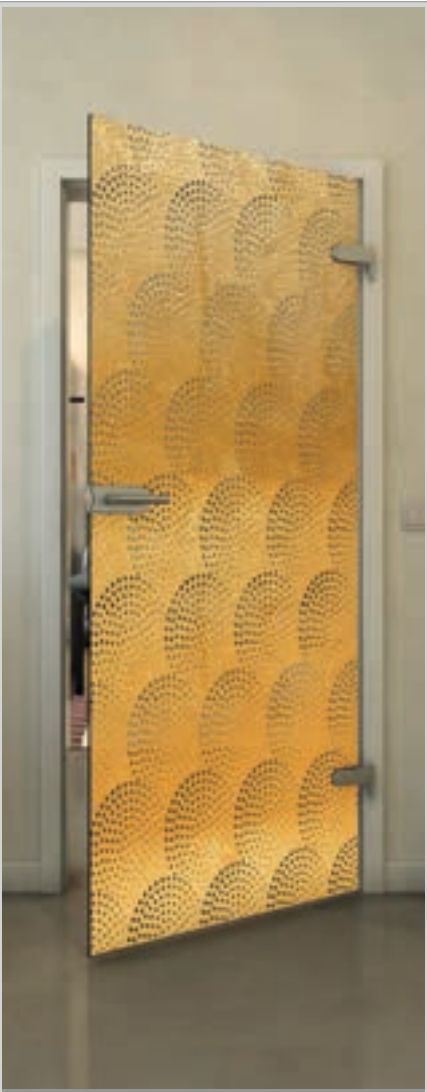

Gold

Zwart

Gradiënt

Wit

Gold

+ Duidelijk

+ Grijs Glas

Artikelnummer: **FPR-029-03**