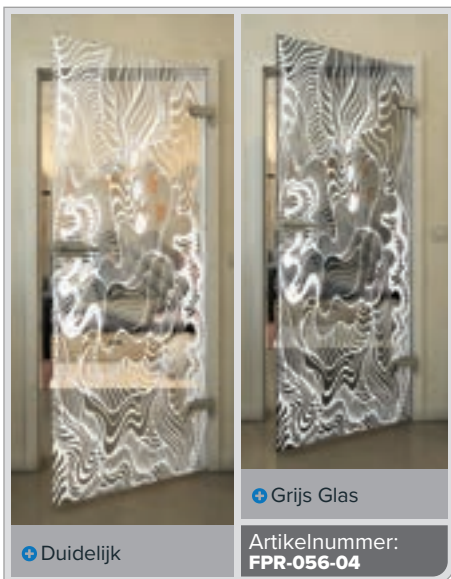

Zwart

Gradiënt

Wit

Gold