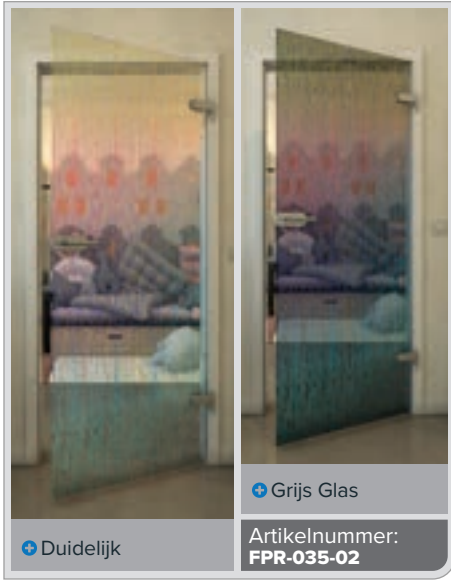

Zwart

Gradiënt

Wit

Gold