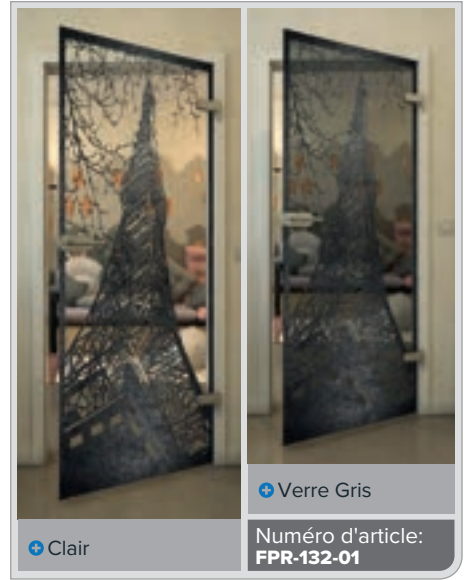

Numéro d'article: **FPR-114-01**

Noire

Dégradé

Blanc

Gold

Noire

Dégradé

Blanc