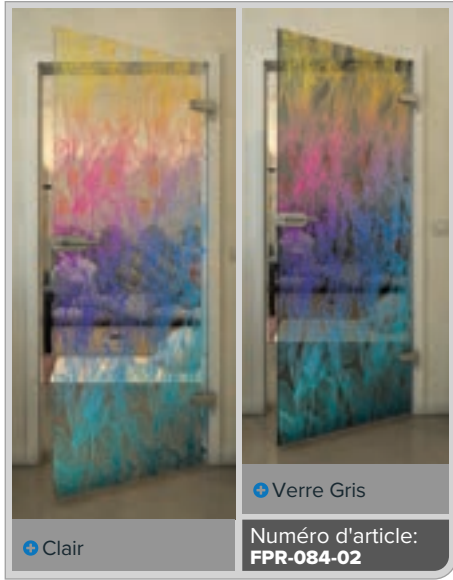

Noire

Dégradé

Blanc

Gold