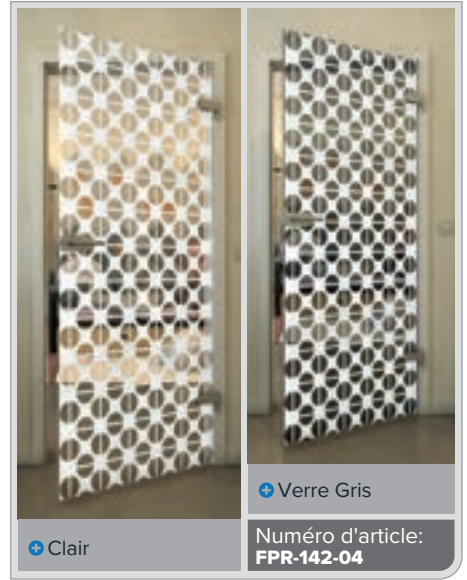

Verre Gris

Numéro d'article: **FPR-139-04**

Noire

Dégradé

Blanc

Gold

Noire

Dégradé