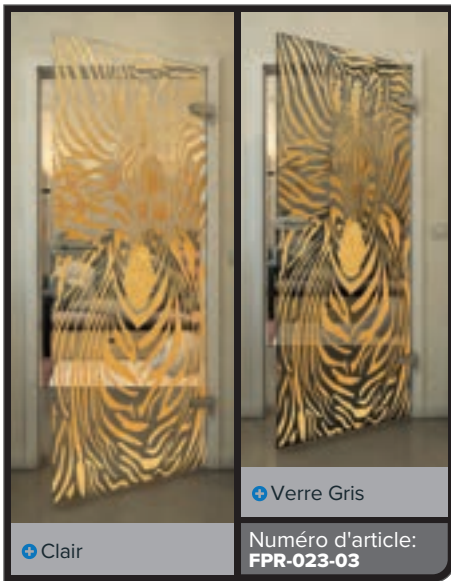

Gold

Noire

Dégradé

Blanc

Gold

+ Clair

+ Verre Gris

Numéro d'article: **FPR-029-03**