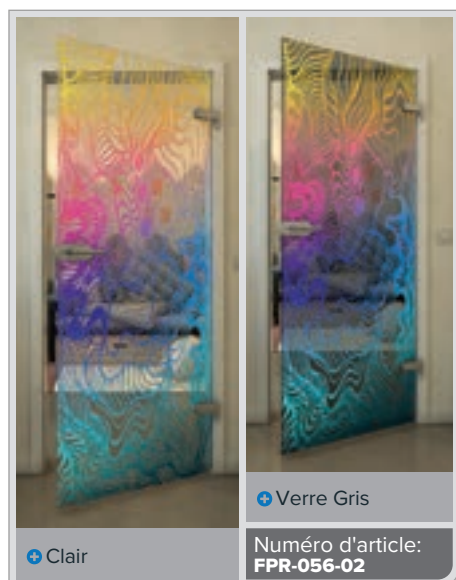

Gold

Noire

Dégradé

Blanc

Gold

Clair

Verre Gris

Numéro d'article: **FPR-059-02**