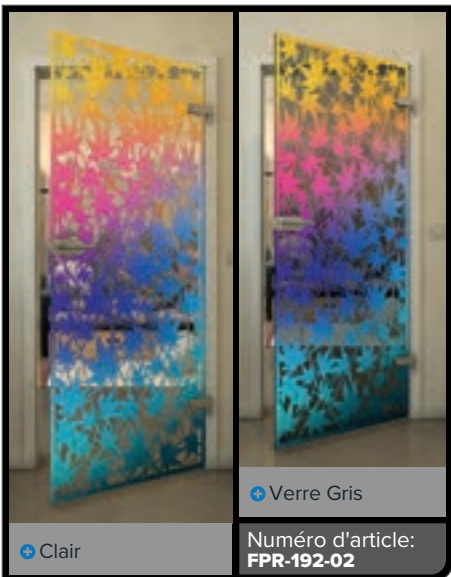

Clair

Verre Gris

Numéro d'article: **FPR-179-02**

Noire

Dégradé

Blanc

Gold

Noire

Dégradé

Blanc

Gold

Noire

Dégradé

Blanc

Gold

Noire