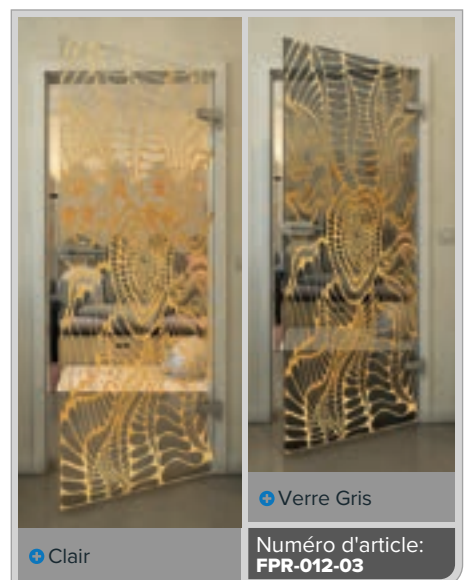

Noire

Dégradé

Blanc

Gold