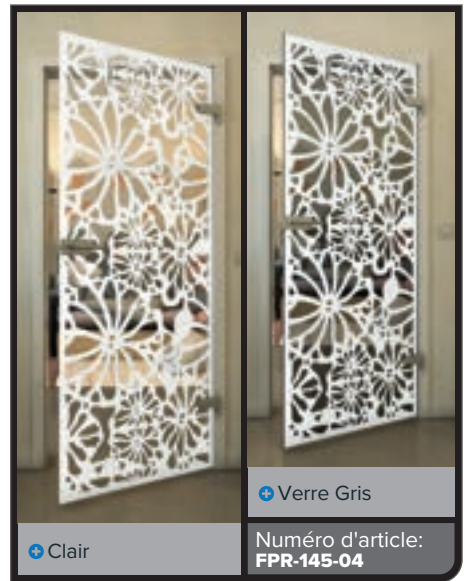

Verre Gris

Numéro d'article: **FPR-139-04**

Noire

Dégradé

Blanc

Gold

Noire

Dégradé