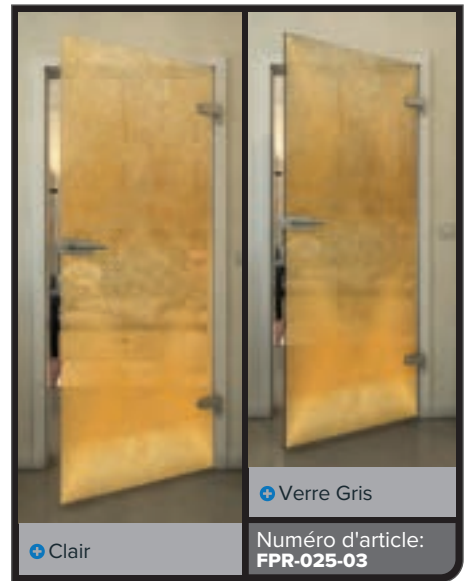

Gold

Noire

Dégradé

Blanc

Gold

+ Clair

+ Verre Gris

Numéro d'article: **FPR-029-03**