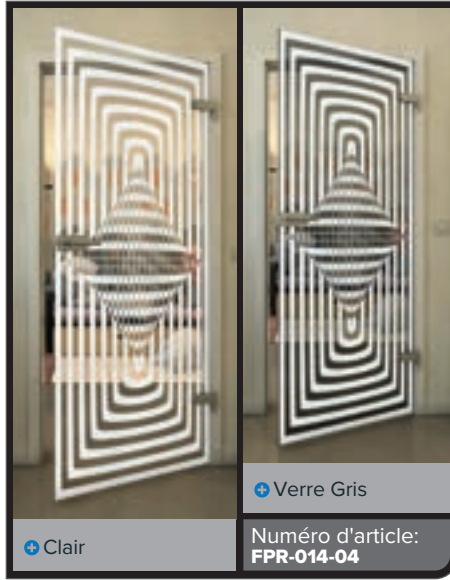

## Rayonnant et élégant : Portes entièrement vitrées en décor blanc

Plongez dans l'univers de l'élégance moderne avec nos portes entièrement vitrées en décor blanc. Ces portes allient lignes épurées et esthétique intemporelle, complétées par des designs d'impression numérique innovants. Parfaites pour des espaces lumineux et accueillants où le style et la fonctionnalité vont de pair. Laissez-vous inspirer par la légèreté et le purisme de cette série !

## Avons-nous éveillé votre curiosité ?

Laissez-vous conseiller par notre équipe professionnelle.

Noire

Dégradé

Blanc

Gold

Noire

Dégradé