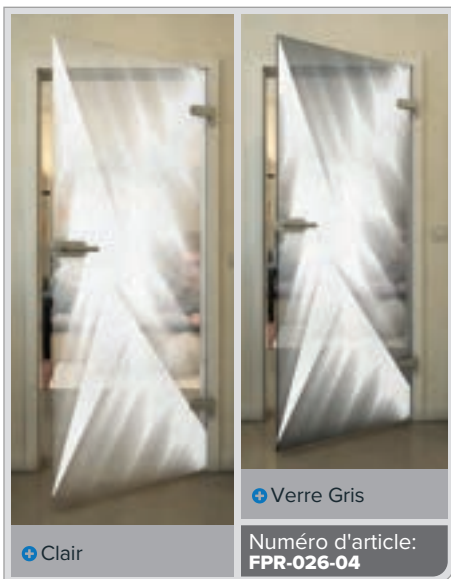

Gold

Noire

Dégradé

Blanc

Gold

+ Clair

+ Verre Gris

Numéro d'article: **FPR-029-04**