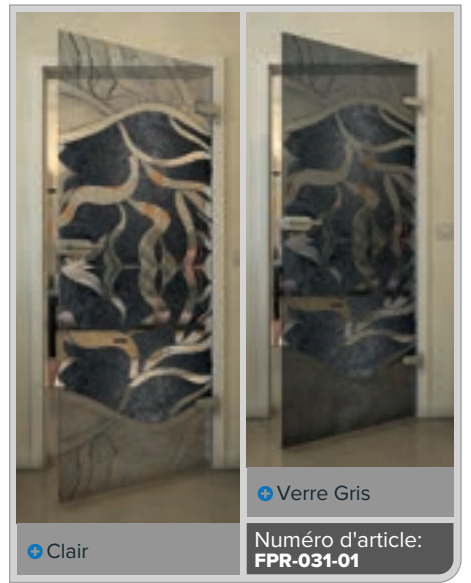

+ Clair

+ Verre Gris

Numéro d'article: **FPR-031-01**