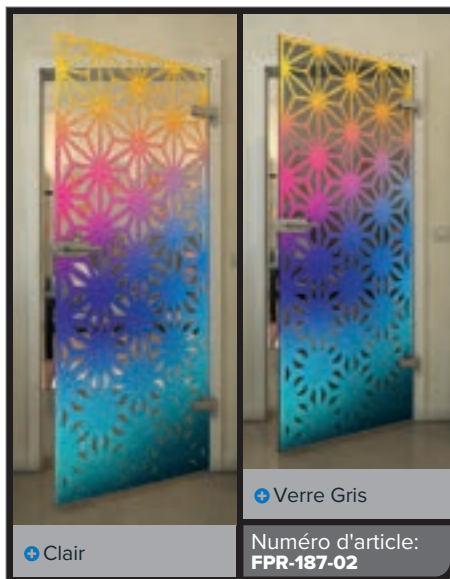

Noire

Dégradé

Blanc

Gold