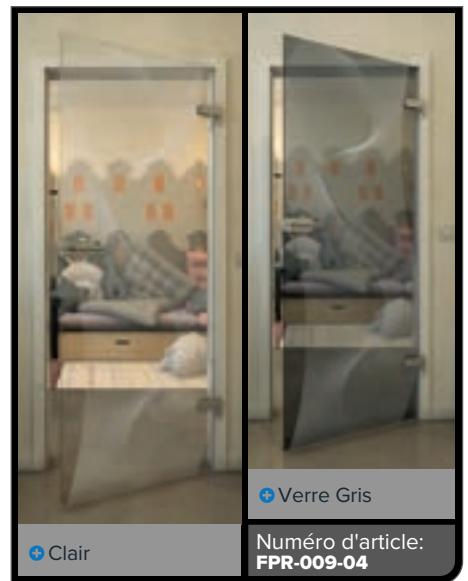

Noire

Dégradé

Blanc

Gold