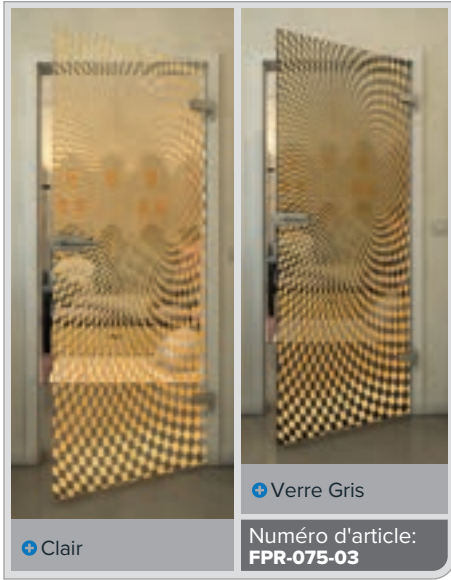

Noire

Dégradé

Blanc

Gold