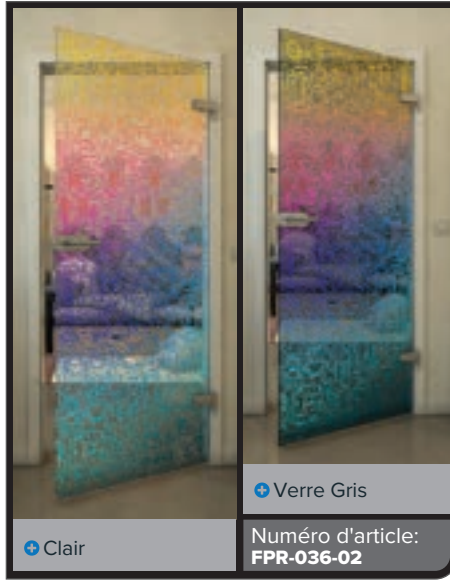

Noire

Dégradé

Blanc

Gold