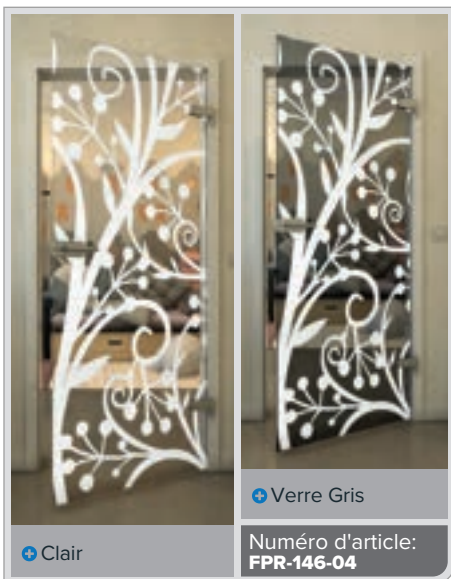

Noire

Dégradé

Blanc

Gold