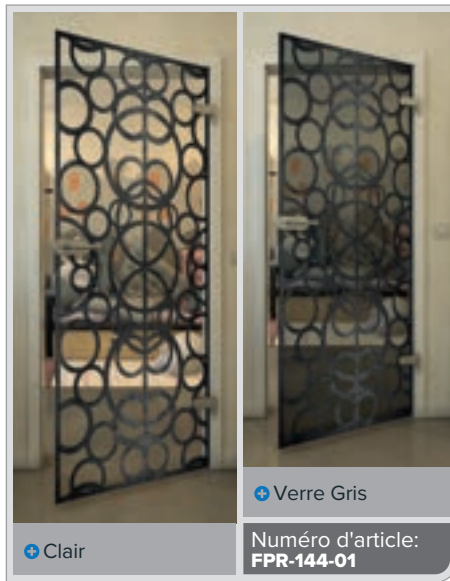

Noire

Dégradé

Blanc

Gold