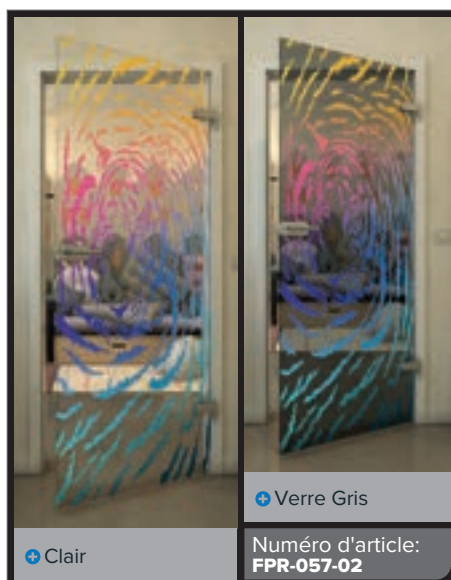

Gold

Noire

Dégradé

Blanc

Gold

Clair

Verre Gris

Numéro d'article: **FPR-059-02**