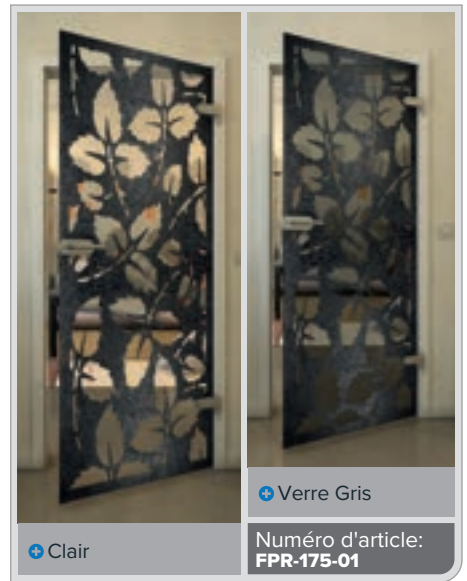

Noire

Dégradé

Blanc

Gold

Noire

Dégradé

Blanc

Gold

Clair

Verre Gris

Numéro d'article: **FPR-179-01**

Noire

Dégradé

Blanc

Gold

Noire