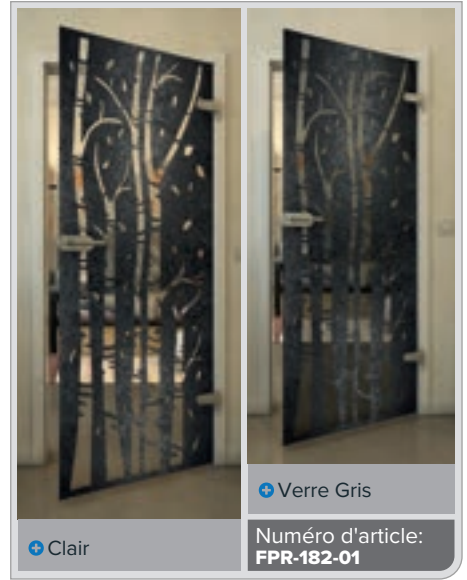

Clair

Verre Gris

Numéro d'article: **FPR-179-01**

Noire

Dégradé

Blanc

Gold

Noire