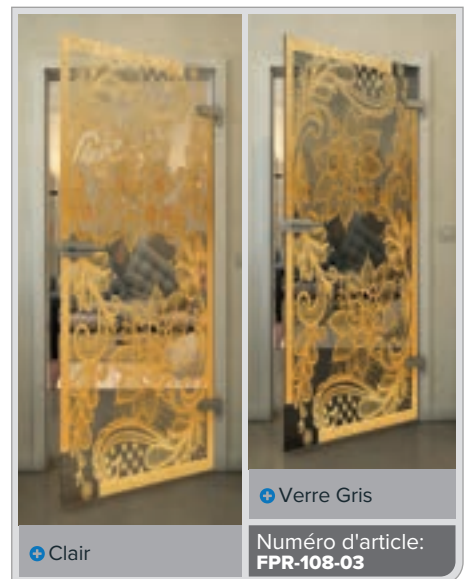

Noire

Dégradé

Blanc

Gold

+ Clair

+ Verre Gris

Numéro d'article: **FPR-099-03**

Noire

Dégradé

Blanc

Gold

Noire

Dégradé

Blanc

Gold

Noire