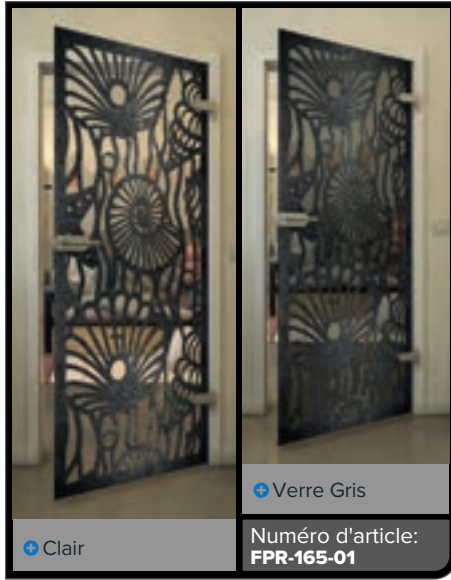

Gold

✦ Clair

✦ Verre Gris

Numéro d'article: **FPR-139-01**

Noire

Dégradé

Blanc

Gold

Noire

Dégradé

Blanc

Gold

Noire

Dégradé

Blanc

Gold