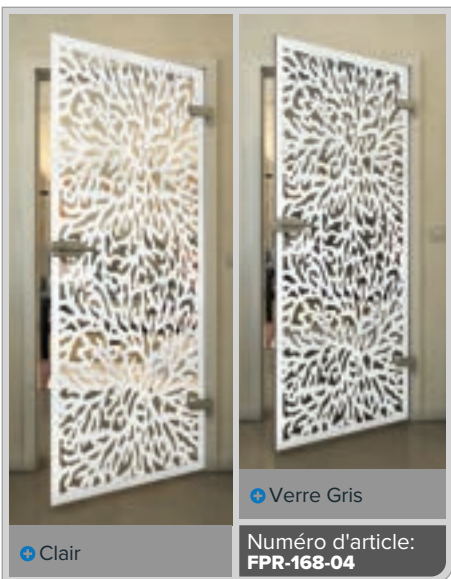

Noire

Dégradé

Blanc

Gold