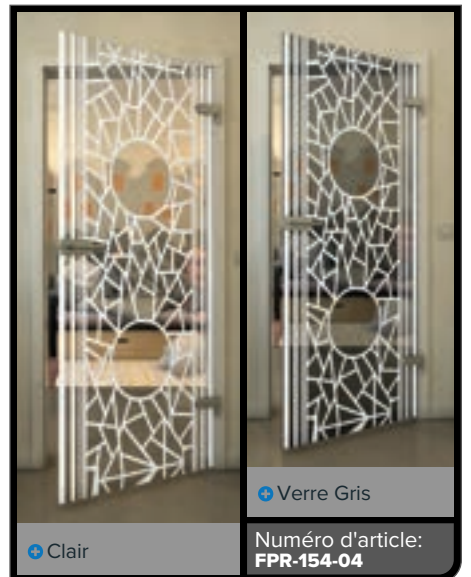

Noire

Dégradé

Blanc

Gold