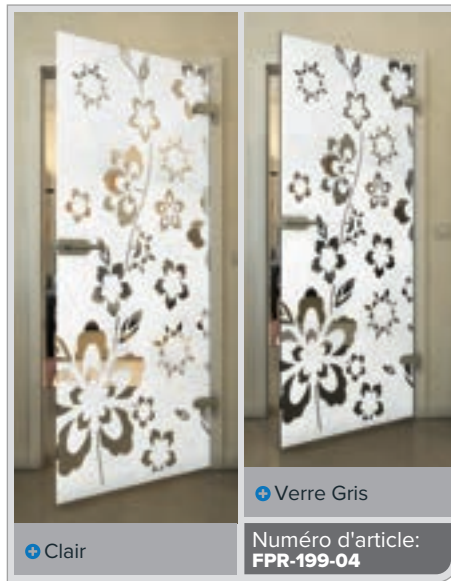

Gold

Noire

Dégradé

Blanc

Gold

Clair

Verre Gris

Numéro d'article: **FPR-204-04**