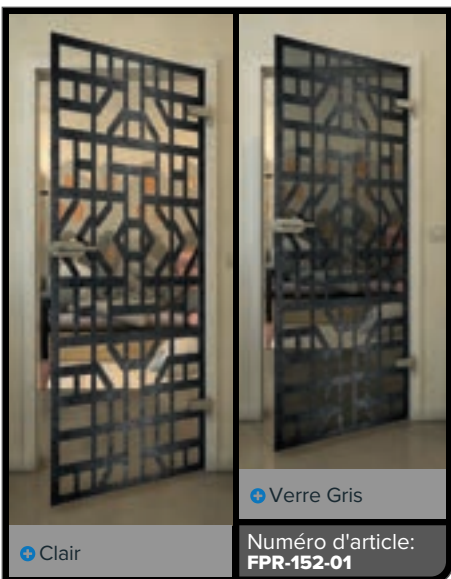

Gold

✦ Clair

✦ Verre Gris

Numéro d'article: **FPR-139-01**

Noire

Dégradé

Blanc

Gold

Noire

Dégradé

Blanc

Gold

Noire

Dégradé

Blanc

Gold