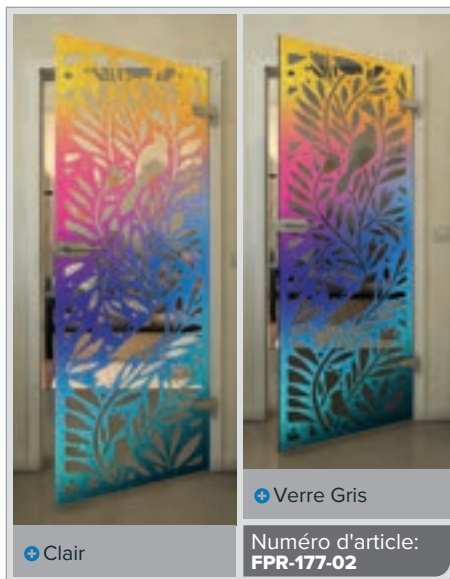

Noire

Dégradé

Blanc

Gold

Noire

Dégradé

Blanc

Gold

Clair

Verre Gris

Numéro d'article: **FPR-179-02**

Noire

Dégradé

Blanc

Gold

Noire