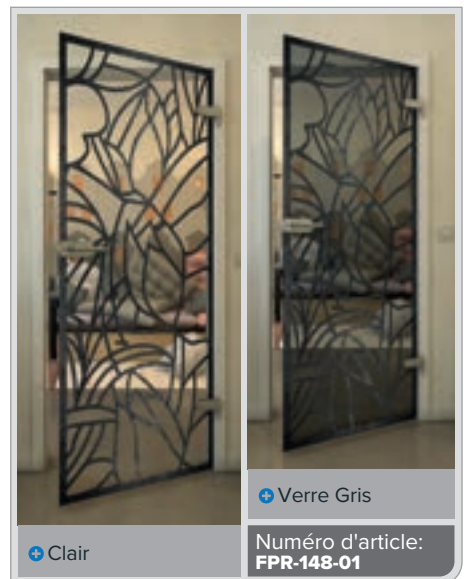

Noire

Dégradé

Blanc

Gold