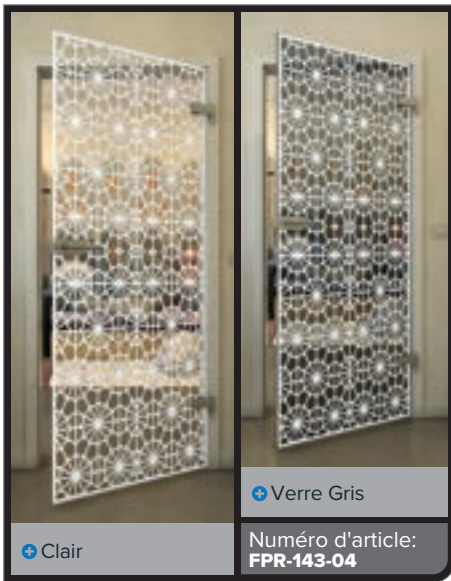

Verre Gris

Numéro d'article: **FPR-139-04**

Noire

Dégradé

Blanc

Gold

Noire

Dégradé