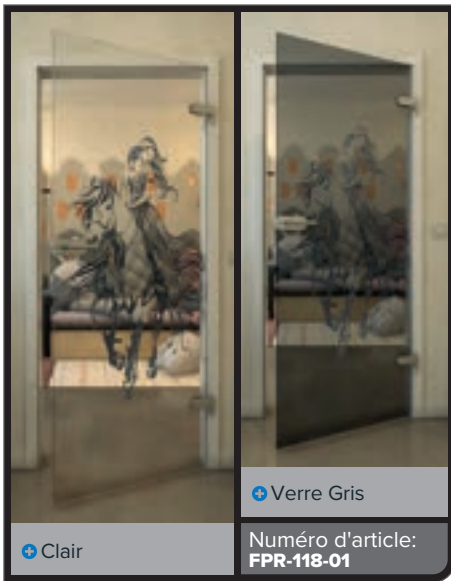

Numéro d'article: **FPR-114-01**

Noire

Dégradé

Blanc

Gold

Noire

Dégradé

Blanc