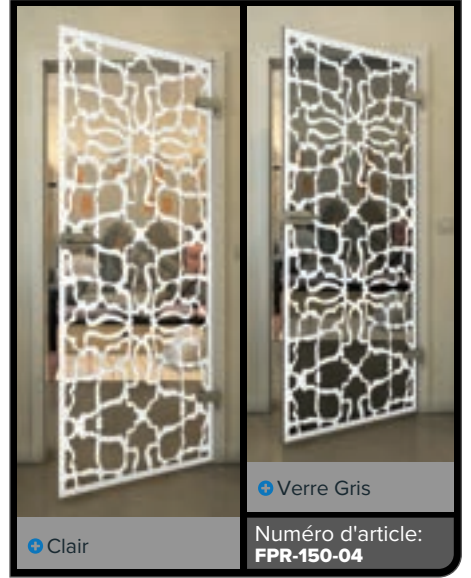

Noire

Dégradé

Blanc

Gold