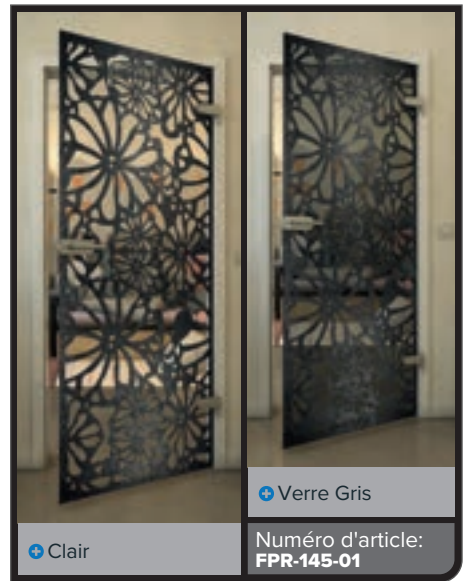

Noire

Dégradé

Blanc

Gold