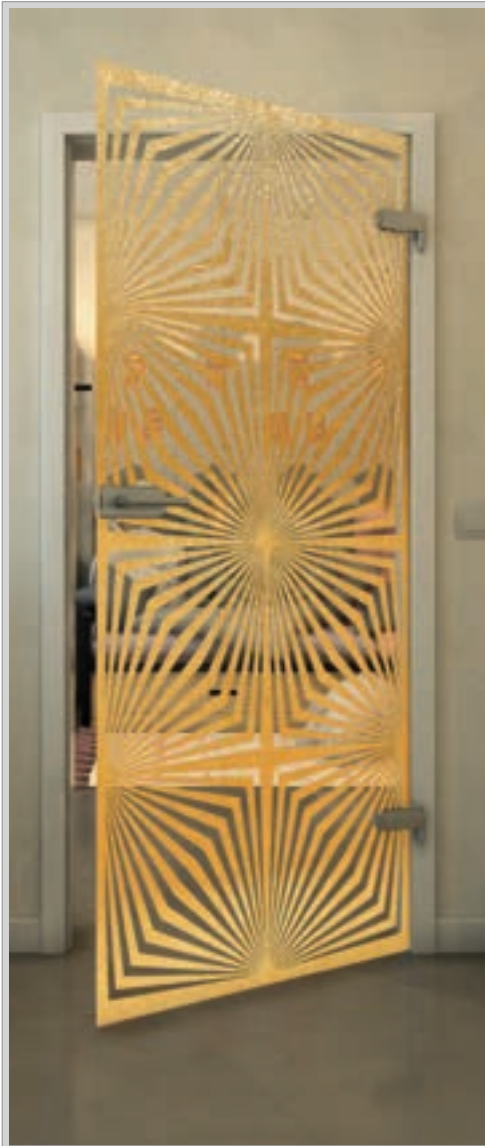

+ Clair

+ Verre Gris

Numéro d'article: **FPR-069-03**

+ Clair

+ Verre Gris

Numéro d'article: **FPR-070-03**

+ Clair

+ Verre Gris

Numéro d'article: **FPR-071-03**

+ Clair

+ Verre Gris

Numéro d'article: **FPR-072-03**

+ Clair

+ Verre Gris

Numéro d'article: **FPR-073-03**

+ Clair

+ Verre Gris

Numéro d'article: **FPR-074-03**

Noire

Dégradé

Blanc

Gold