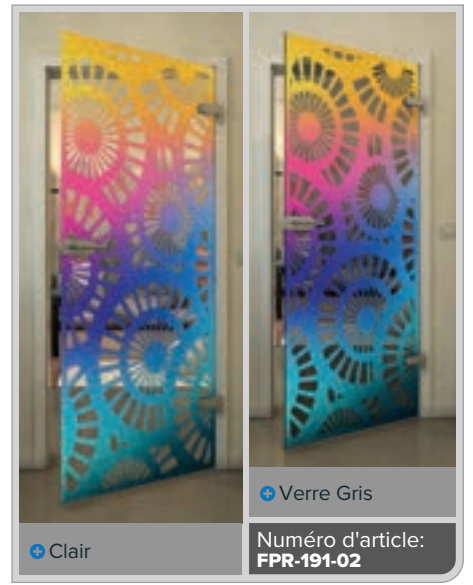

Noire

Dégradé

Blanc

Gold