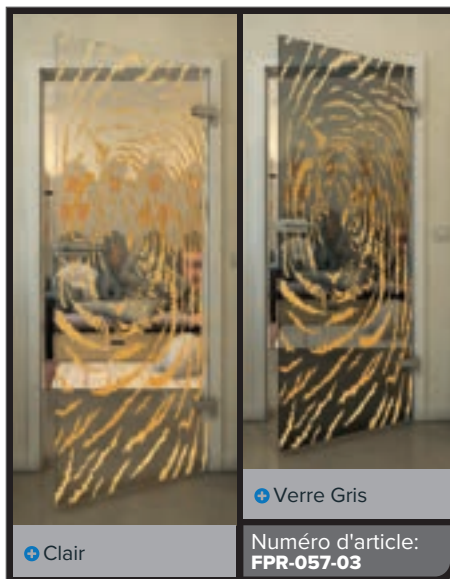

Dégradé

Blanc

Gold

Noire

Dégradé

Blanc

Gold

Noire

Dégradé

Blanc

Gold

Noire

Dégradé

Blanc

Gold

+ Clair

+ Verre Gris

Numéro d'article: **FPR-059-03**

Noire

Dégradé

Blanc

Gold

Noire

Dégradé