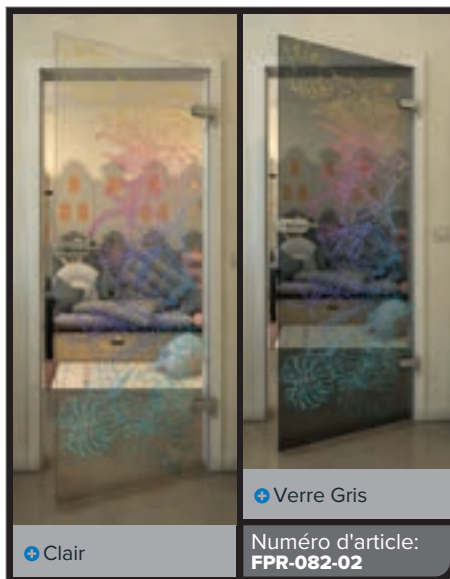

Noire

Dégradé

Blanc

Gold