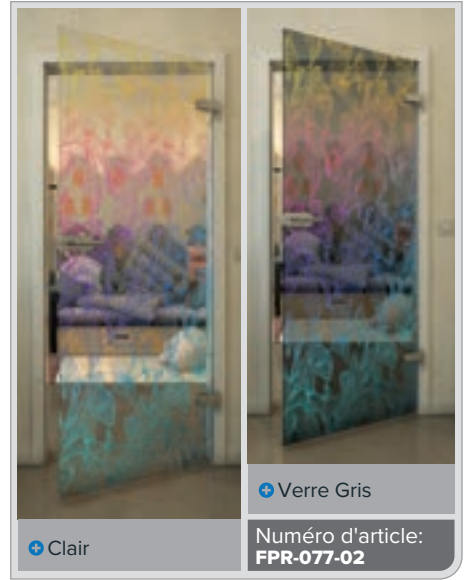

+ Verre Gris

Numéro d'article: **FPR-074-02**

Noire

Dégradé

Blanc

Gold

Noire

Dégradé