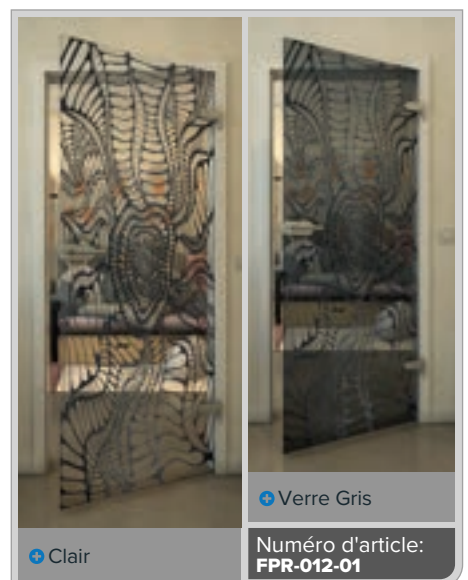

Noire

Dégradé

Blanc

Gold