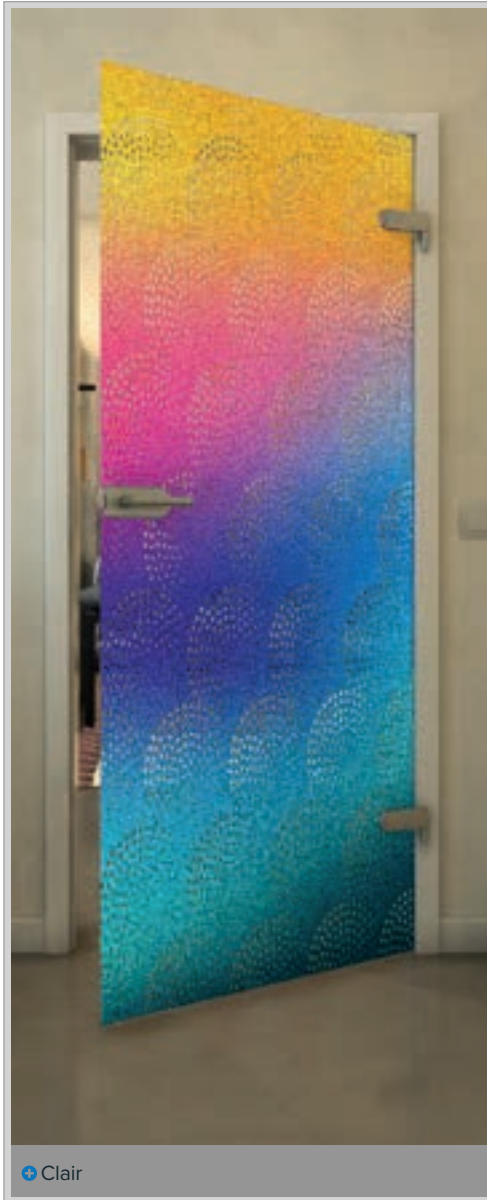

Blanc

Gold

✚ Clair

✚ Verre Gris

Numéro d'article: **FPR-019-02**

Noire

Dégradé

Blanc

Gold

Noire

Dégradé

Blanc

Gold

Noire

Dégradé

Blanc