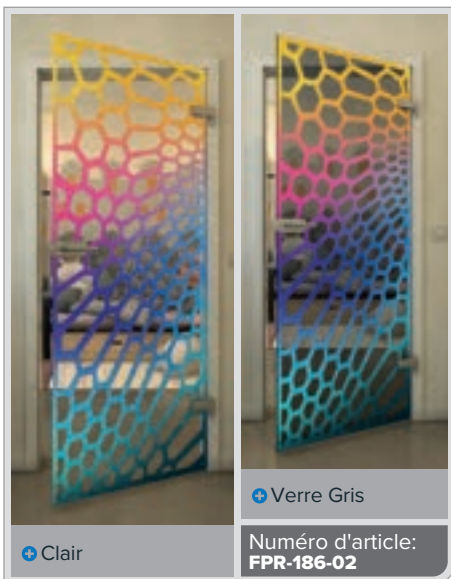

Noire

Dégradé

Blanc

Gold