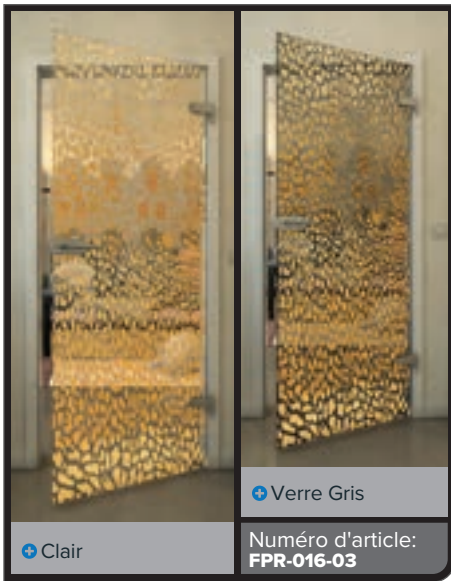

## Élégance dorée pour votre maison

Apportez une touche de luxe à vos espaces avec nos portes entièrement vitrées en décor "Or". Les designs d'impression numérique modernes de cette série allient esthétique élégante et raffinement intemporel. Les accents dorés subtils créent une atmosphère chaleureuse et raffinée et font de votre porte un point focal unique. Parfait pour ceux qui recherchent un design moderne avec une touche de glamour.

## Avons-nous éveillé votre curiosité ?

Laissez-vous conseiller par notre équipe professionnelle.

Noire

Dégradé

Blanc

Gold

Noire

Dégradé

Blanc

Gold

+ Clair

+ Verre Gris

Numéro d'article: **FPR-019**

Noire

Dégradé

Blanc