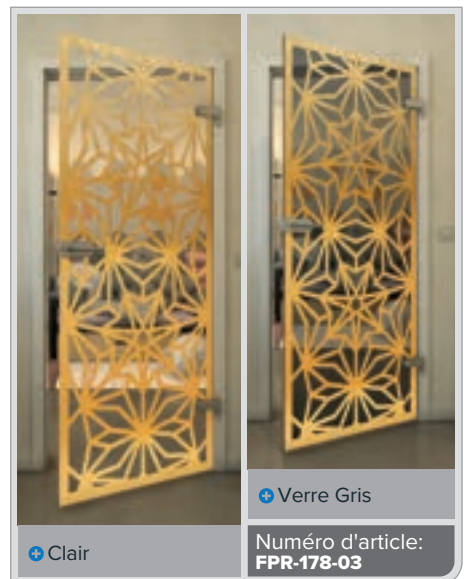

Noire

Dégradé

Blanc

Gold

Noire

Dégradé

Blanc

Gold

Noire

Dégradé

Blanc

Gold

• Clair

• Verre Gris

Numéro d'article: **FPR-179-03**

Noire