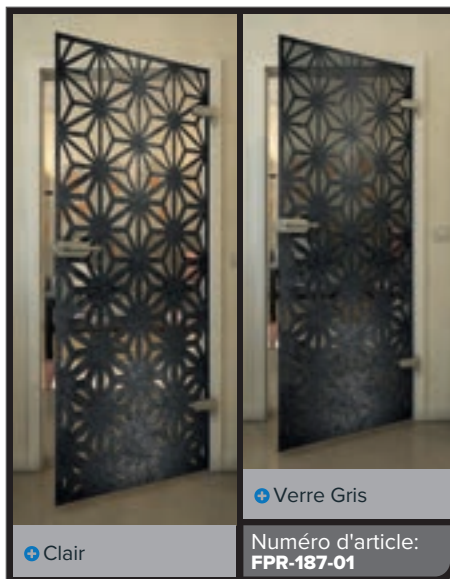

Noire

Dégradé

Blanc

Gold