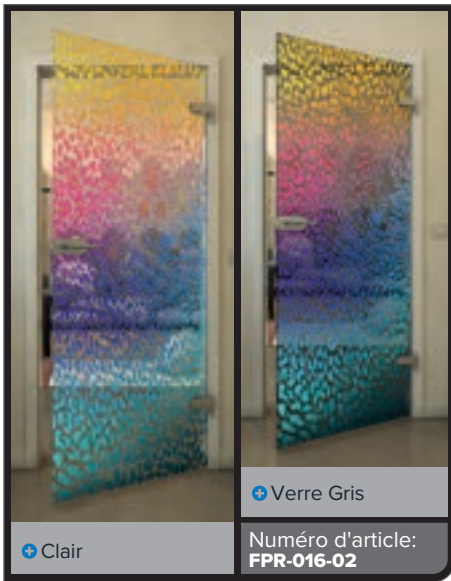

## Avons-nous éveillé votre curiosité ?

Laissez-vous conseiller par notre équipe professionnelle.

Noire

Dégradé

Blanc

Gold

Noire

Dégradé

Blanc

Gold

✚ Clair

✚ Verre Gris

Numéro d'article: **FPR-019-02**

Noire

Dégradé

Blanc