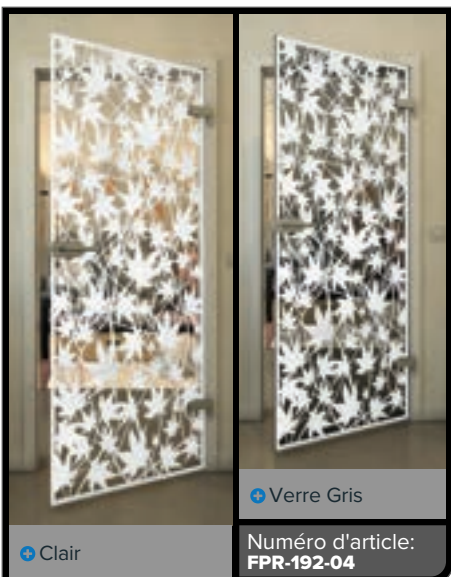

Gold

Noire

Dégradé

Blanc

Gold

Noire

Dégradé

Blanc

Gold

Noire

Dégradé

Blanc

Gold

Clair

Verre Gris

Numéro d'article: **FPR-204-04**