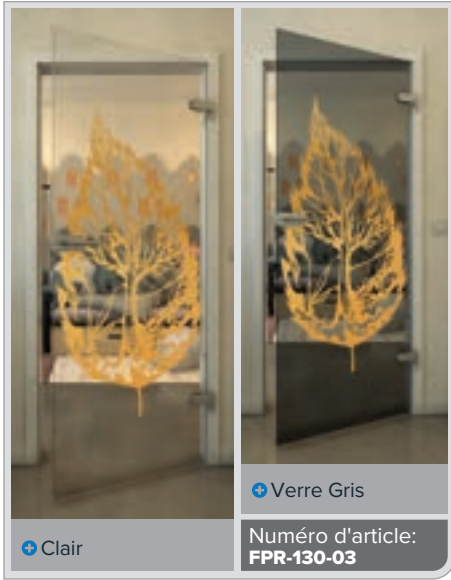

Dégradé

Blanc

Gold

Noire

Dégradé

Blanc

Gold

• Clair

• Verre Gris

Numéro d'article: **FPR-139-03**

Noire

Dégradé

Blanc

Gold

Noire

Dégradé