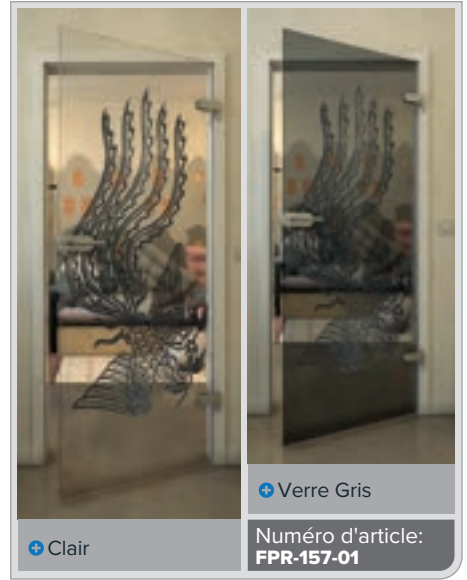

Noire

Dégradé

Blanc

Gold