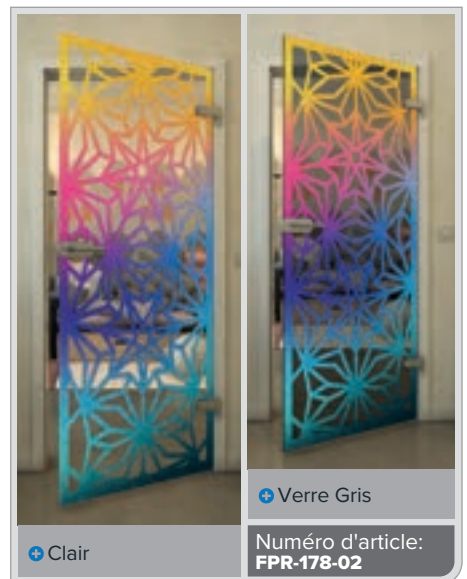

Noire

Dégradé

Blanc

Gold