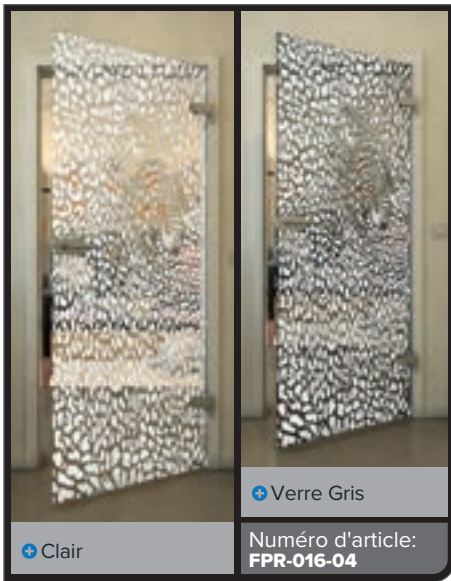

## Rayonnant et élégant : Portes entièrement vitrées en décor blanc

Plongez dans l'univers de l'élégance moderne avec nos portes entièrement vitrées en décor blanc. Ces portes allient lignes épurées et esthétique intemporelle, complétées par des designs d'impression numérique innovants. Parfaites pour des espaces lumineux et accueillants où le style et la fonctionnalité vont de pair. Laissez-vous inspirer par la légèreté et le purisme de cette série !

## Avons-nous éveillé votre curiosité ?

Laissez-vous conseiller par notre équipe professionnelle.

Noire

Dégradé

Blanc

Gold

Noire

Dégradé