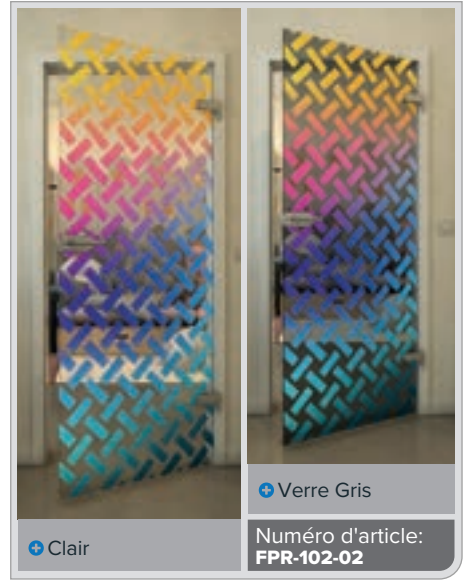

Noire

Dégradé

Blanc

Gold