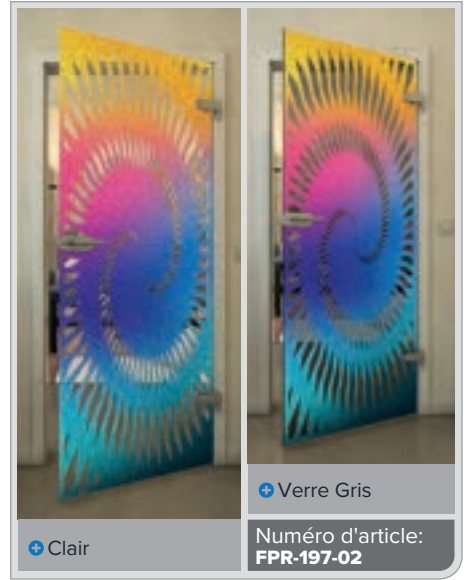

Clair

Verre Gris

Numéro d'article: **FPR-179-02**

Noire

Dégradé

Blanc

Gold

Noire

Dégradé

Blanc

Gold

Noire

Dégradé

Blanc

Gold

Noire