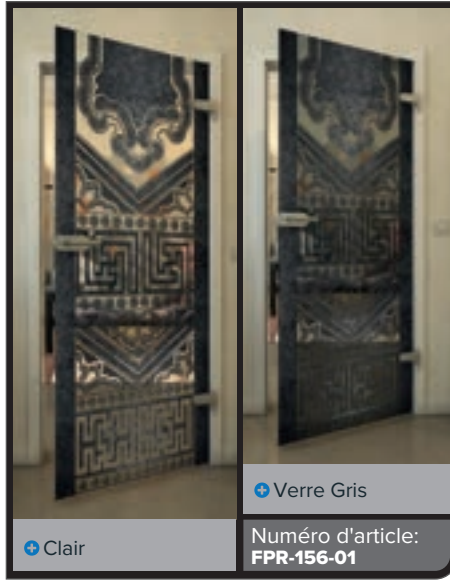

Noire

Dégradé

Blanc

Gold