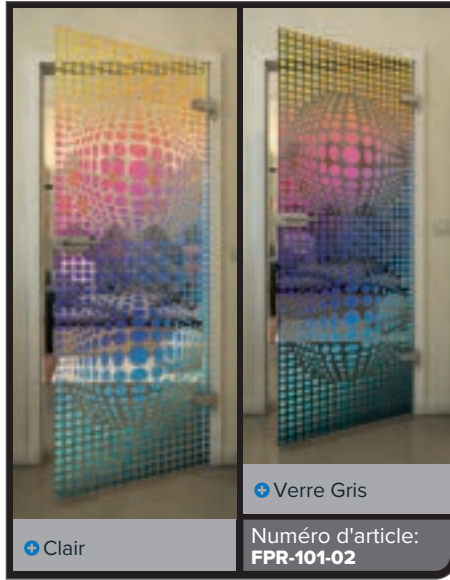

Noire

Dégradé

Blanc

Gold