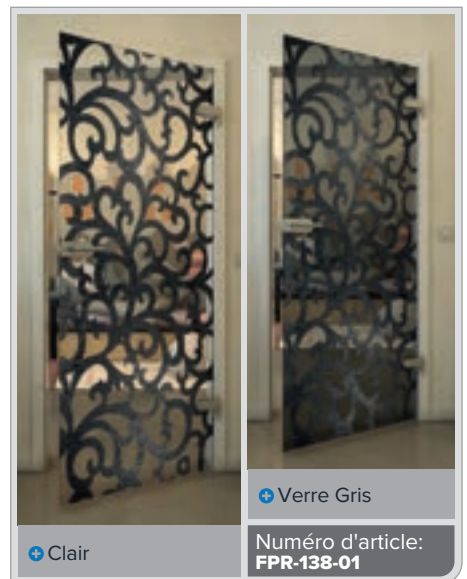

Numéro d'article: **FPR-114-01**

Noire

Dégradé

Blanc

Gold

Noire

Dégradé

Blanc

Gold

✦ Clair

✦ Verre Gris

Numéro d'article: **FPR-139-01**

Noire

Dégradé

Blanc

Gold