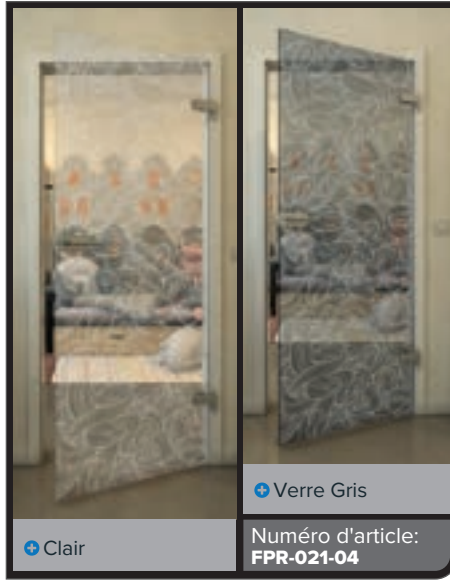

Noire

Dégradé

Blanc

Gold