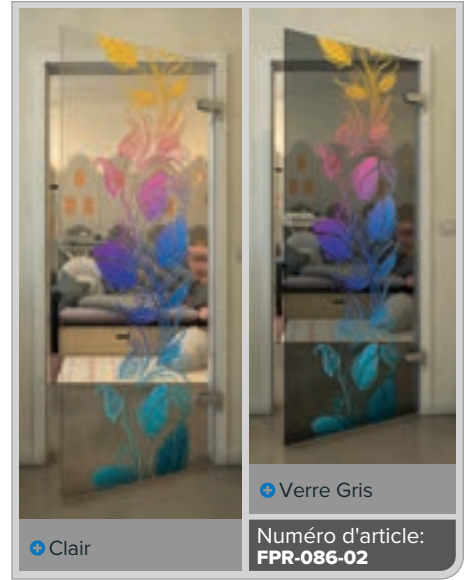

Noire

Dégradé

Blanc

Gold