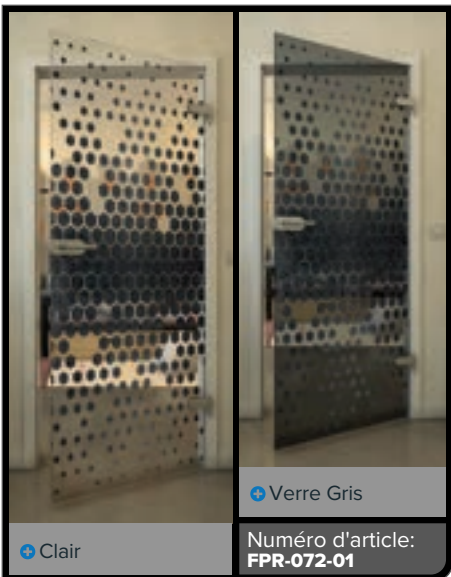

+ Clair

+ Verre Gris

Numéro d'article: **FPR-072-01**