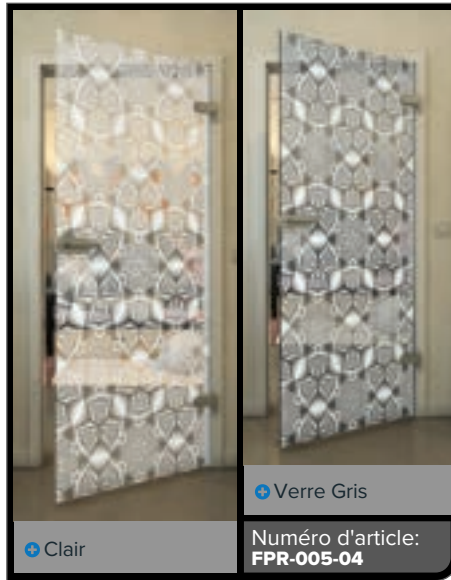

Noire

Dégradé

Blanc

Gold