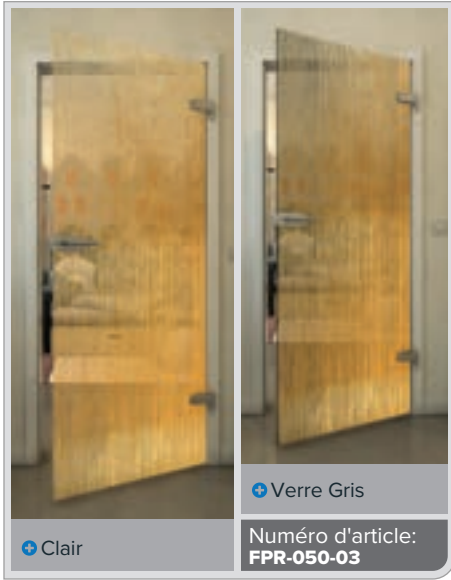

Dégradé

Blanc

Gold

Noire

Dégradé

Blanc

Gold

+ Clair

+ Verre Gris

Numéro d'article: **FPR-059-03**

Noire

Dégradé

Blanc

Gold

Noire

Dégradé