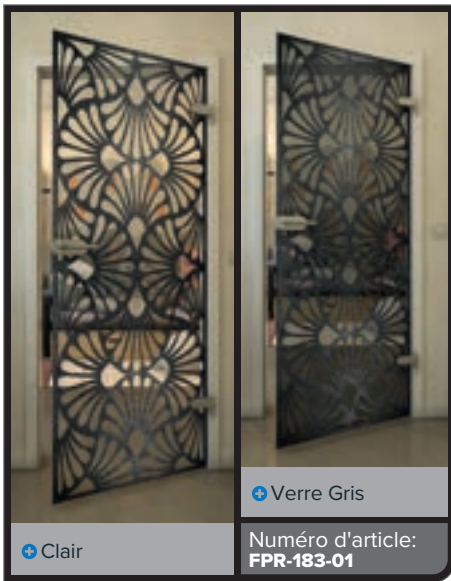

Noire

Dégradé

Blanc

Gold