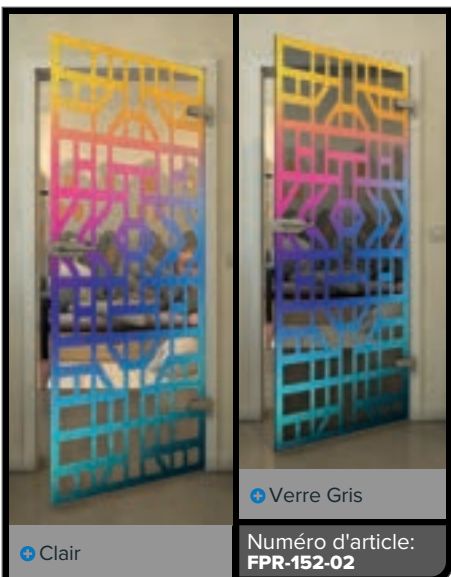

Gold

Noire

Dégradé

Blanc

Gold

Clair

Verre Gris

Numéro d'article: **FPR-139-02**

Noire

Dégradé

Blanc

Gold

Noire

Dégradé

Blanc

Gold