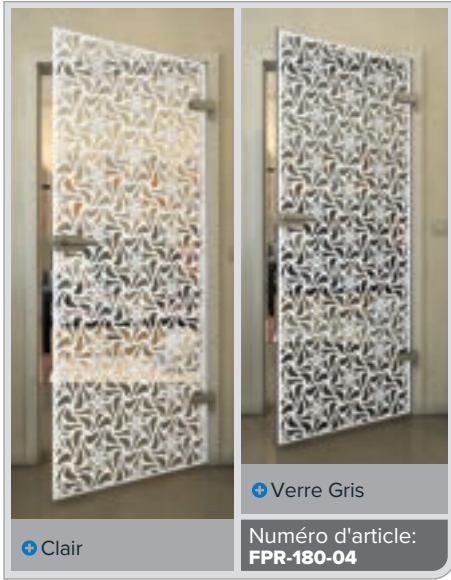

Noire

Dégradé

Blanc

Gold