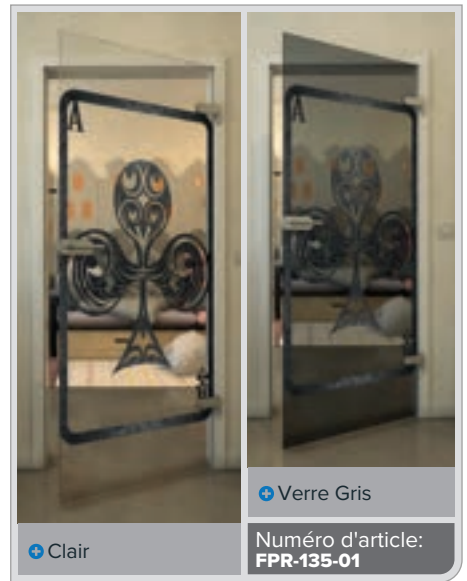

Numéro d'article: **FPR-114-01**

Noire

Dégradé

Blanc

Gold

Noire

Dégradé

Blanc

Gold

✦ Clair

✦ Verre Gris

Numéro d'article: **FPR-139-01**

Noire

Dégradé

Blanc

Gold