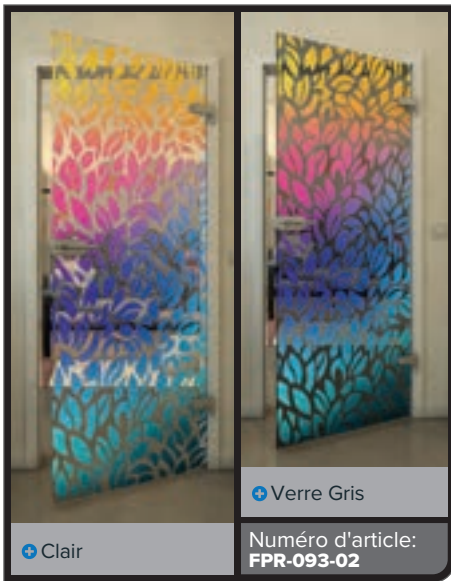

Noire

Dégradé

Blanc

Gold