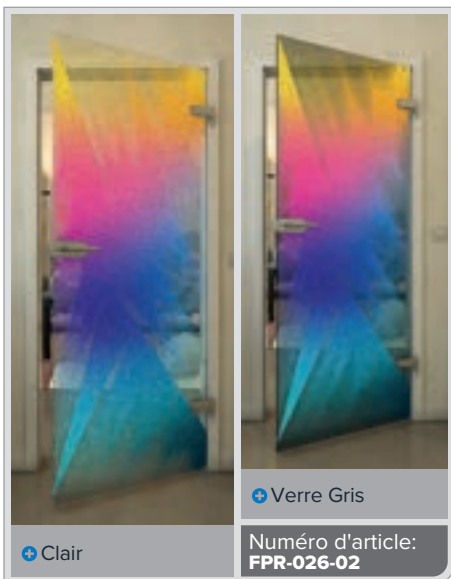

Blanc

Gold

✚ Clair

✚ Verre Gris

Numéro d'article: **FPR-019-02**

Noire

Dégradé

Blanc

Gold

Noire

Dégradé

Blanc

Gold

Noire

Dégradé

Blanc