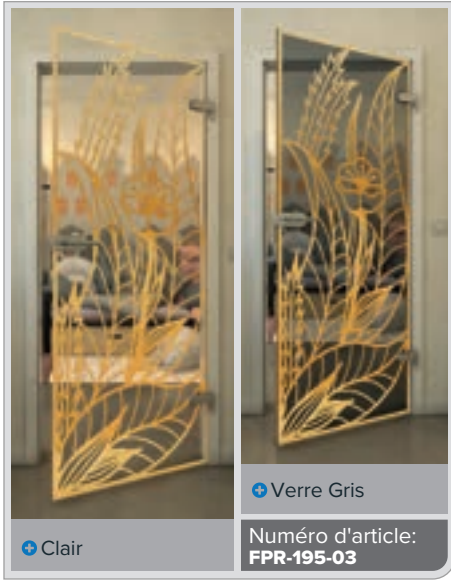

Dégradé

Blanc

Gold

Noire

Dégradé

Blanc

Gold

Clair

Verre Gris

Numéro d'article: **FPR-204-03**

Noire

Dégradé

Blanc

Gold

Notes:

---