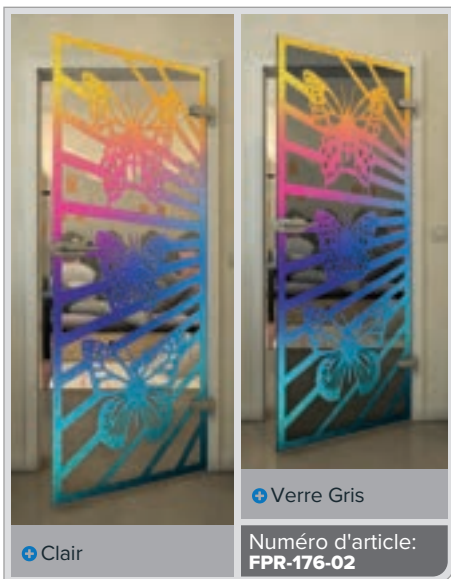

Noire

Dégradé

Blanc

Gold

Noire

Dégradé

Blanc

Gold

Clair

Verre Gris

Numéro d'article: **FPR-179-02**

Noire

Dégradé

Blanc

Gold

Noire