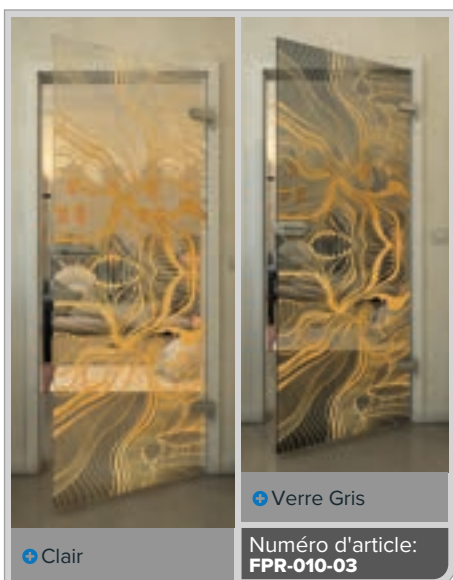

Noire

Dégradé

Blanc

Gold