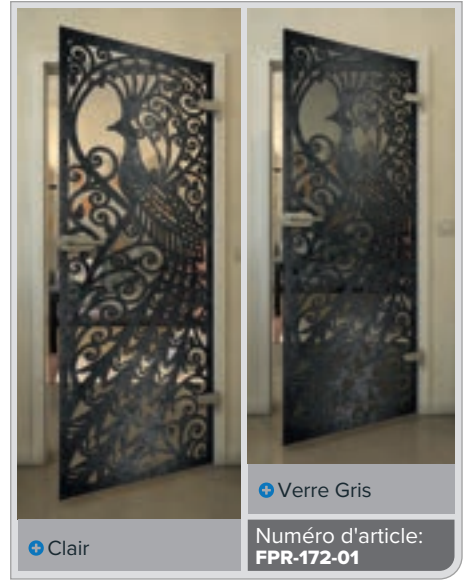

Noire

Dégradé

Blanc

Gold

Noire

Dégradé

Blanc

Gold

Clair

Verre Gris

Numéro d'article: **FPR-179-01**

Noire

Dégradé

Blanc

Gold

Noire