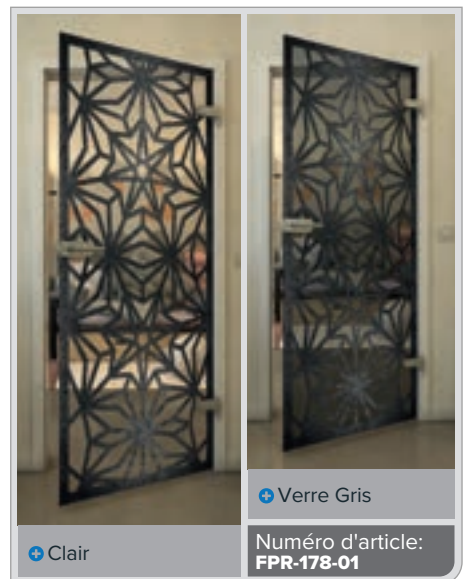

Noire

Dégradé

Blanc

Gold