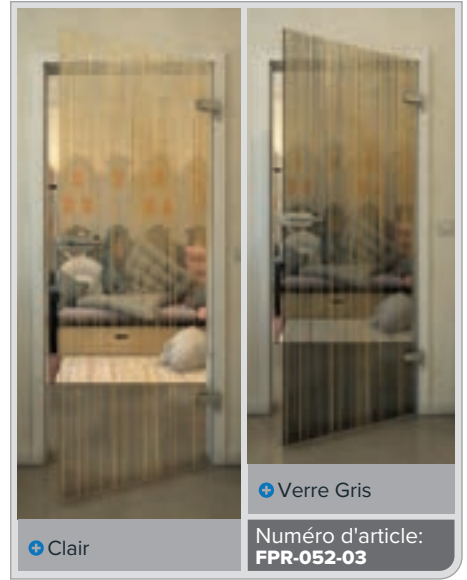

Dégradé

Blanc

Gold

Noire

Dégradé

Blanc

Gold

+ Clair

+ Verre Gris

Numéro d'article: **FPR-059-03**

Noire

Dégradé

Blanc

Gold

Noire

Dégradé