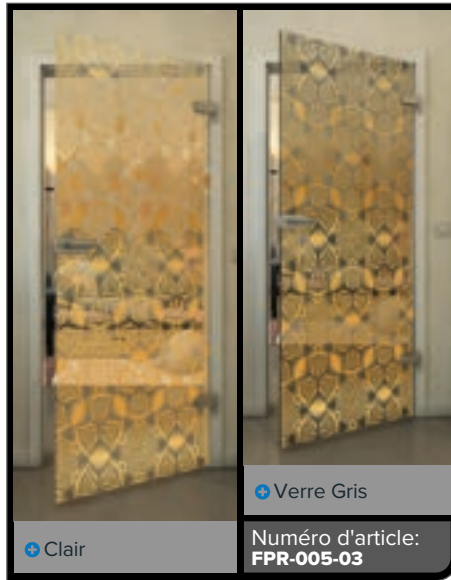

Noire

Dégradé

Blanc

Gold