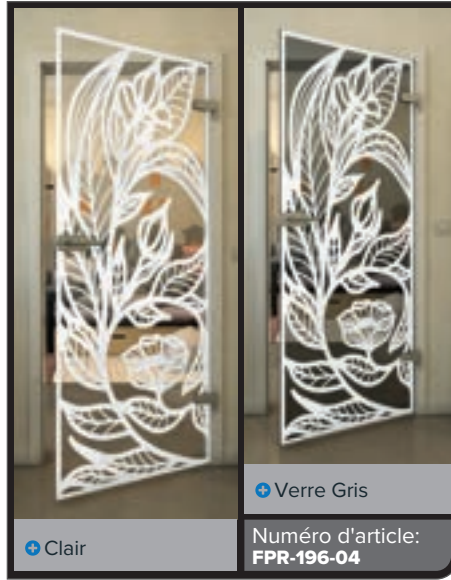

Gold

Noire

Dégradé

Blanc

Gold

Noire

Dégradé

Blanc

Gold

Noire

Dégradé

Blanc

Gold

Clair

Verre Gris

Numéro d'article: **FPR-204-04**