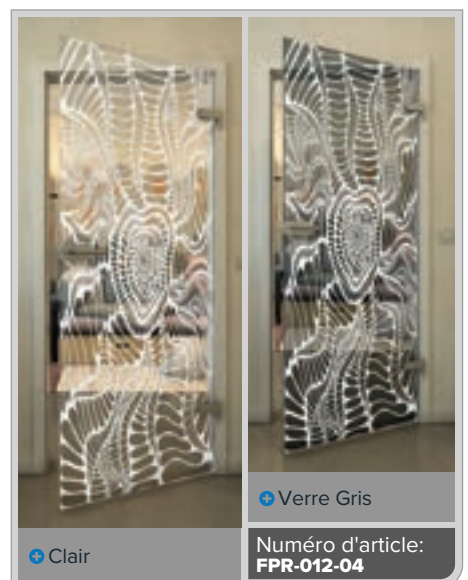

Noire

Dégradé

Blanc

Gold