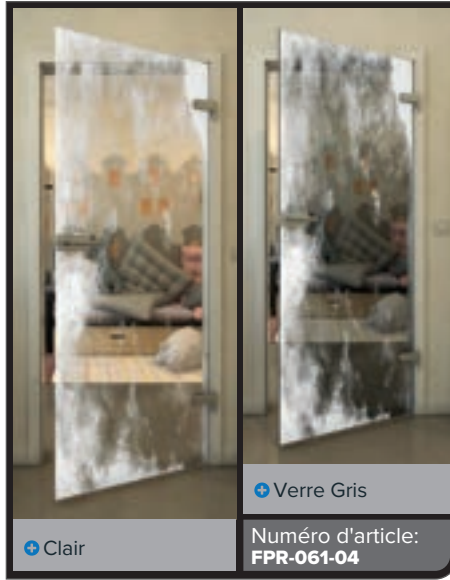

+ Verre Gris

Numéro d'article: **FPR-059-04**

Noire

Dégradé

Blanc

Gold

Noire

Dégradé