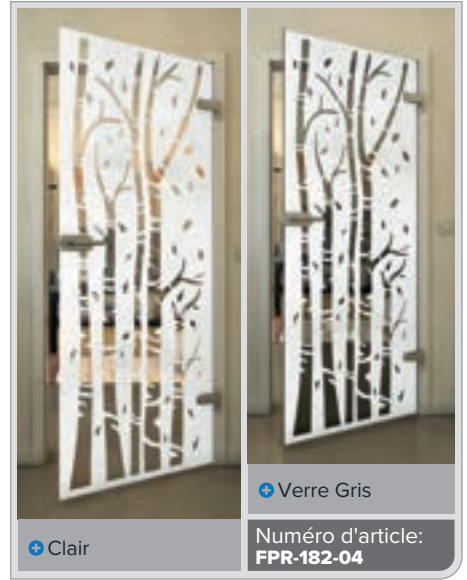

Noire

Dégradé

Blanc

Gold