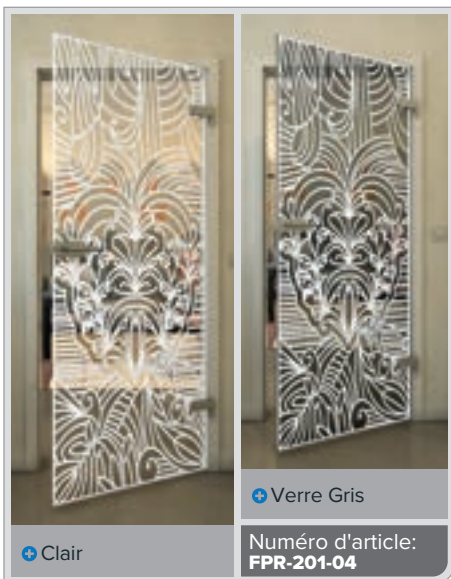

Gold

Noire

Dégradé

Blanc

Gold

Clair

Verre Gris

Numéro d'article: **FPR-204-04**

## Élégance dorée pour votre maison

Apportez une touche de luxe à vos espaces avec nos portes entièrement vitrées en décor "Or". Les designs d'impression numérique modernes de cette série allient esthétique élégante et raffinement intemporel. Les accents dorés subtils créent une atmosphère chaleureuse et raffinée et font de votre porte un point focal unique. Parfait pour ceux qui recherchent un design moderne avec une touche de glamour.