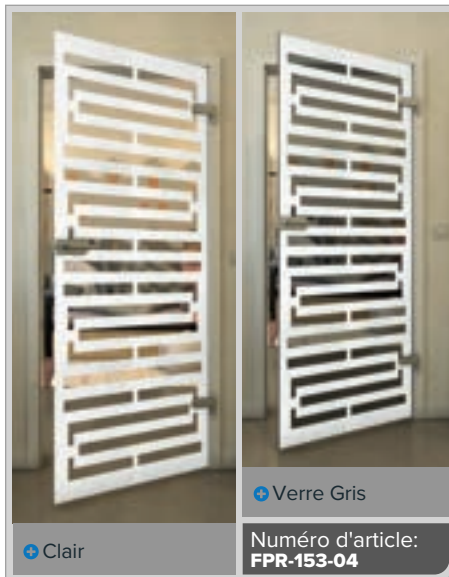

Noire

Dégradé

Blanc

Gold