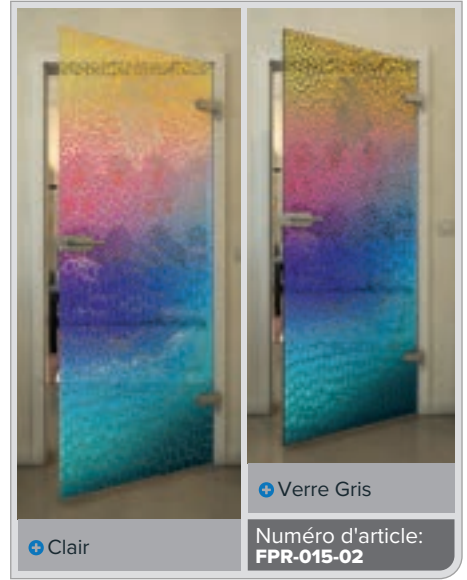

## Avons-nous éveillé votre curiosité ?

Laissez-vous conseiller par notre équipe professionnelle.

Noire

Dégradé

Blanc

Gold

Noire

Dégradé

Blanc

Gold

✚ Clair

✚ Verre Gris

Numéro d'article: **FPR-019-02**

Noire

Dégradé

Blanc