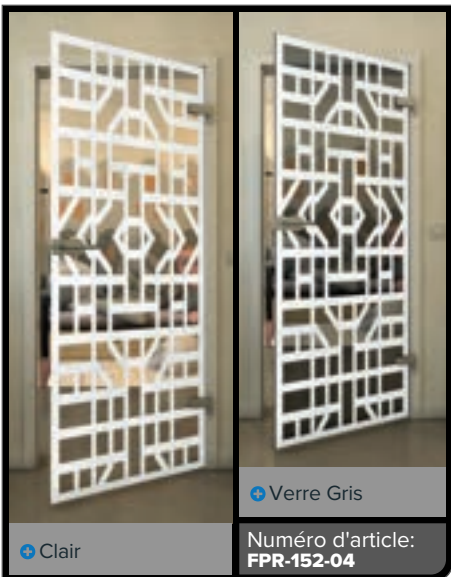

Noire

Dégradé

Blanc

Gold