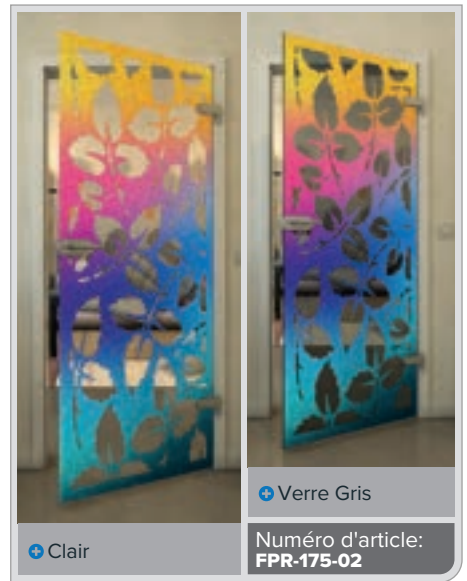

Noire

Dégradé

Blanc

Gold

Noire

Dégradé

Blanc

Gold

Clair

Verre Gris

Numéro d'article: **FPR-179-02**

Noire

Dégradé

Blanc

Gold

Noire