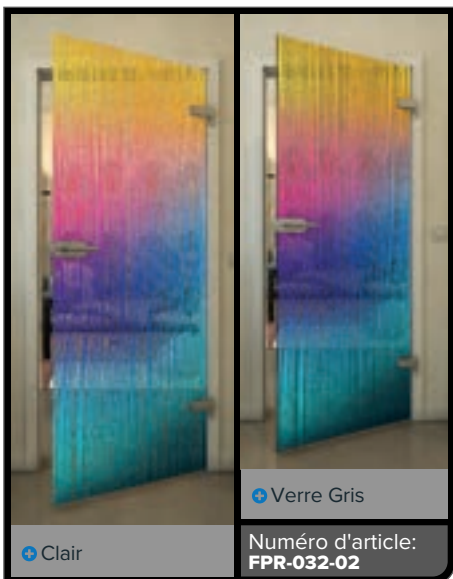

Blanc

Gold

✚ Clair

✚ Verre Gris

Numéro d'article: **FPR-019-02**

Noire

Dégradé

Blanc

Gold

Noire

Dégradé

Blanc

Gold

Noire

Dégradé

Blanc