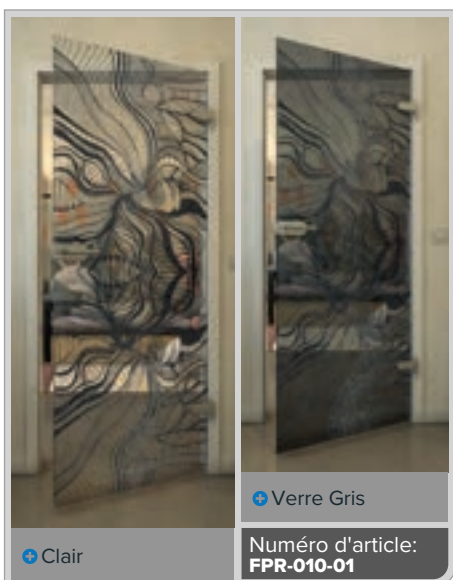

Noire

Dégradé

Blanc

Gold