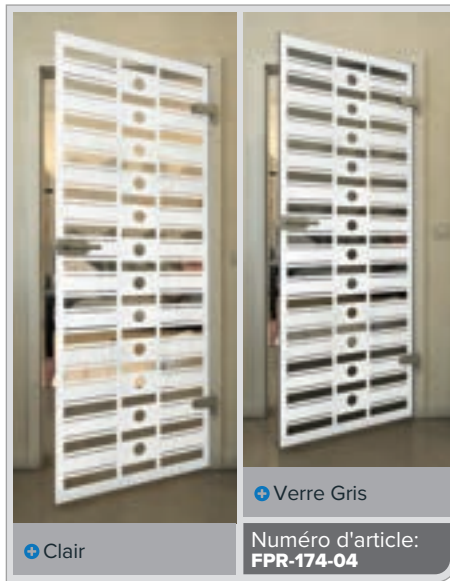

Blanc

Gold

Clair

Verre Gris

Numéro d'article: **FPR-179-04**

Noire

Dégradé

Blanc