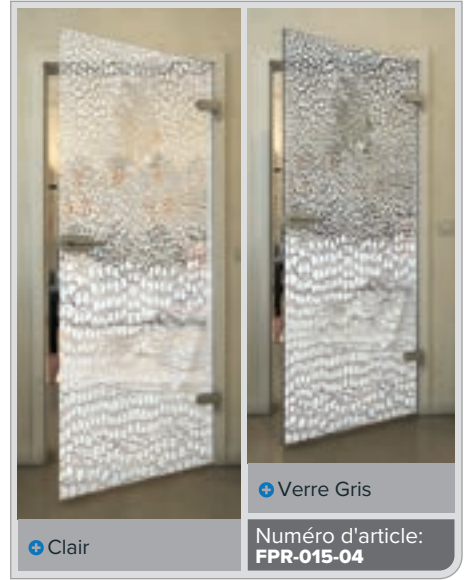

## Rayonnant et élégant : Portes entièrement vitrées en décor blanc

Plongez dans l'univers de l'élégance moderne avec nos portes entièrement vitrées en décor blanc. Ces portes allient lignes épurées et esthétique intemporelle, complétées par des designs d'impression numérique innovants. Parfaites pour des espaces lumineux et accueillants où le style et la fonctionnalité vont de pair. Laissez-vous inspirer par la légèreté et le purisme de cette série !

## Avons-nous éveillé votre curiosité ?

Laissez-vous conseiller par notre équipe professionnelle.

Noire

Dégradé

Blanc

Gold

Noire

Dégradé