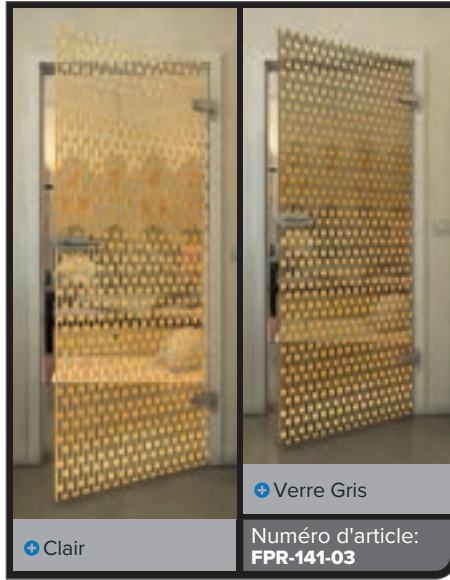

• Verre Gris

Numéro d'article: **FPR-139-03**

Noire

Dégradé

Blanc

Gold

Noire

Dégradé