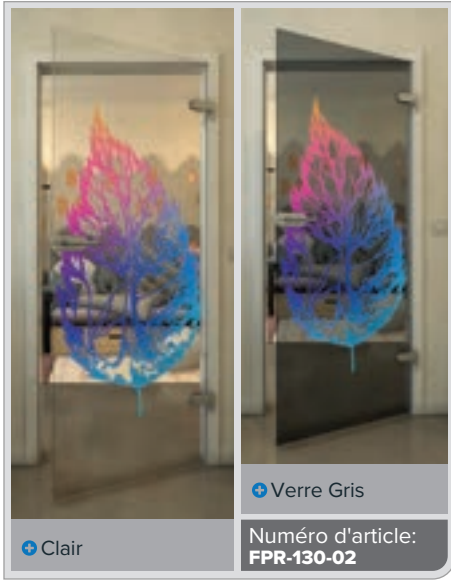

Gold

Noire

Dégradé

Blanc

Gold

Noire

Dégradé

Blanc

Gold

Noire

Dégradé

Blanc

Gold

Clair

Verre Gris

Numéro d'article: **FPR-139-02**