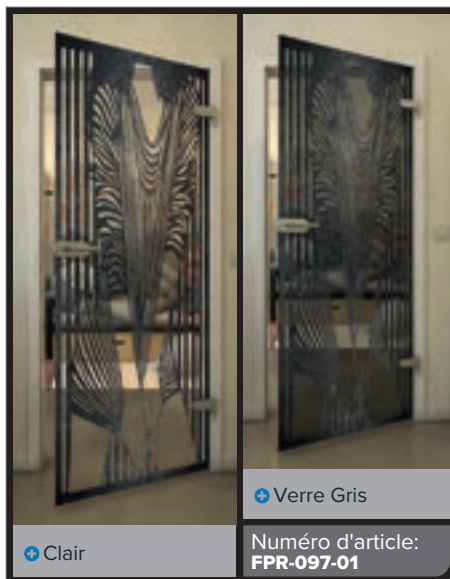

Noire

Dégradé

Blanc

Gold

+ Clair

+ Verre Gris

Numéro d'article: **FPR-099-01**

Noire