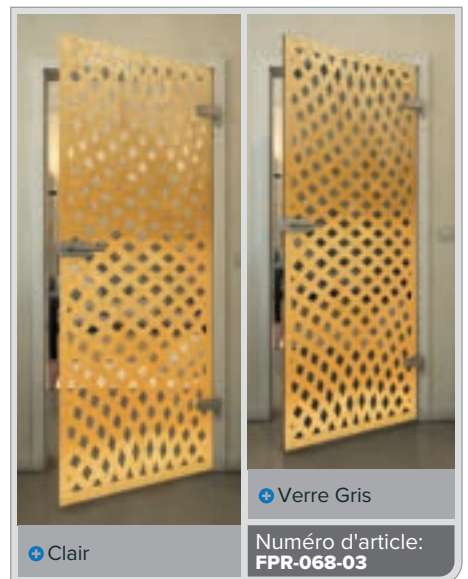

Noire

Dégradé

Blanc

Gold