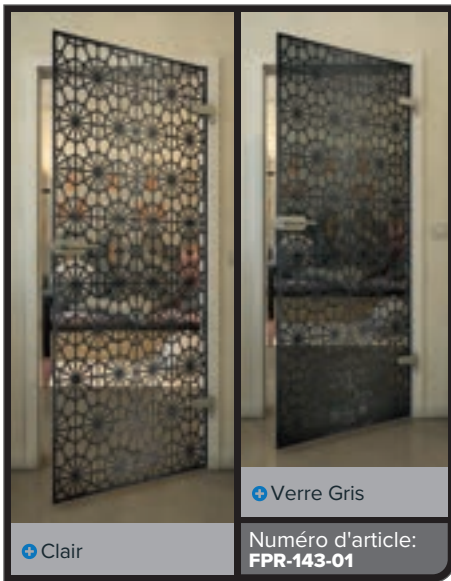

Noire

Dégradé

Blanc

Gold