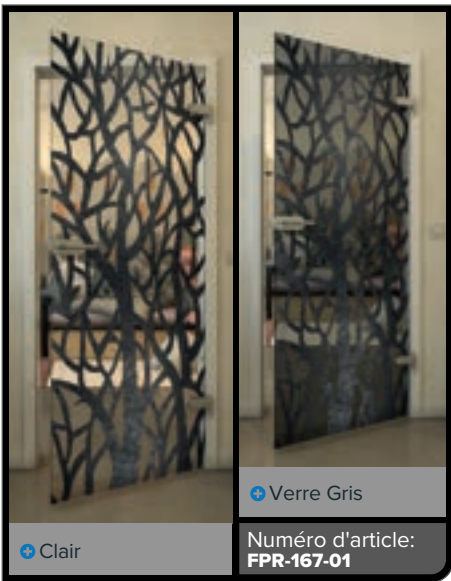

Gold

✦ Clair

✦ Verre Gris

Numéro d'article: **FPR-139-01**

Noire

Dégradé

Blanc

Gold

Noire

Dégradé

Blanc

Gold

Noire

Dégradé

Blanc

Gold