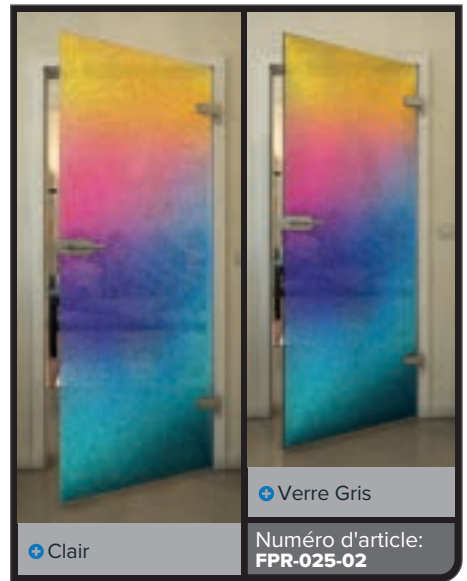

Blanc

Gold

✚ Clair

✚ Verre Gris

Numéro d'article: **FPR-019-02**

Noire

Dégradé

Blanc

Gold

Noire

Dégradé

Blanc

Gold

Noire

Dégradé

Blanc