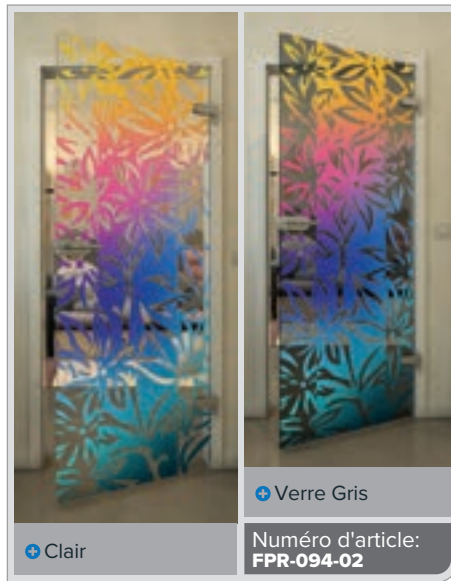

+ Verre Gris

Numéro d'article: **FPR-074-02**

Noire

Dégradé

Blanc

Gold

Noire

Dégradé

Blanc

Gold

Noire

Dégradé

Blanc

Gold

Noire

Dégradé