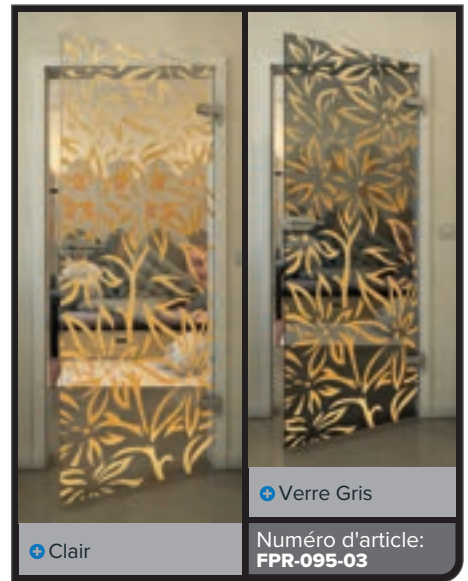

Noire

Dégradé

Blanc

Gold

Noire

Dégradé

Blanc

Gold

Noire

Dégradé

Blanc

Gold

+ Clair

+ Verre Gris

Numéro d'article: **FPR-099-03**

Noire