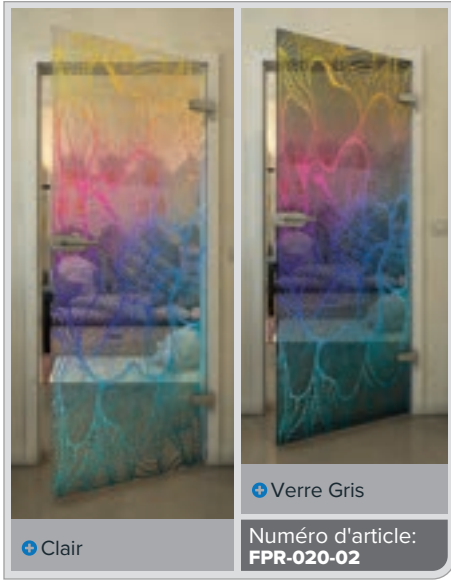

Noire

Dégradé

Blanc

Gold