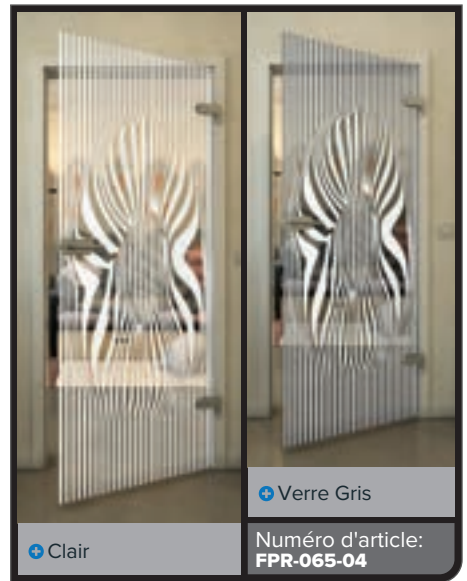

+ Verre Gris

Numéro d'article: **FPR-059-04**

Noire

Dégradé

Blanc

Gold

Noire

Dégradé