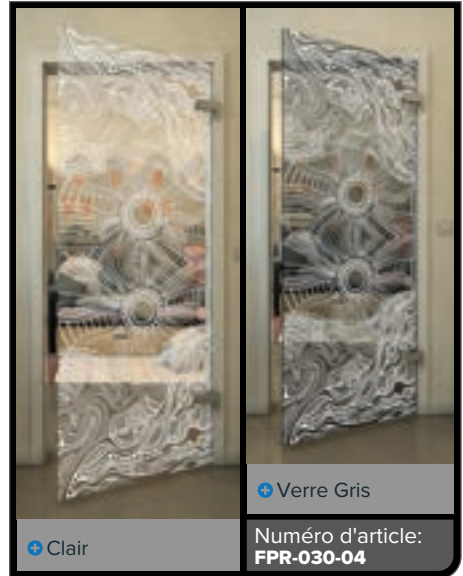

Gold

Noire

Dégradé

Blanc

Gold

+ Clair

+ Verre Gris

Numéro d'article: **FPR-029-04**