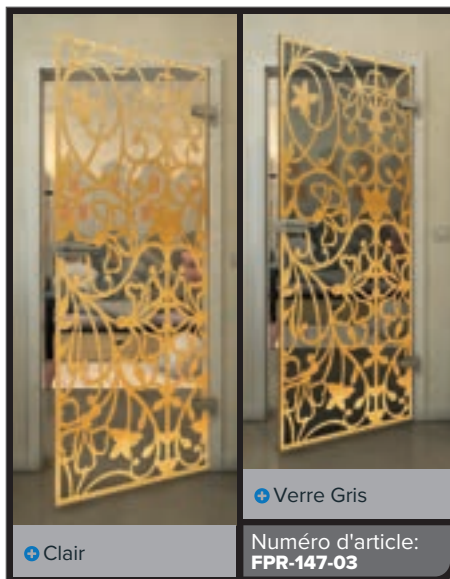

Dégradé

Blanc

Gold

Noire

Dégradé

Blanc

Gold

• Clair

• Verre Gris

Numéro d'article: **FPR-139-03**

Noire

Dégradé

Blanc

Gold

Noire

Dégradé

Blanc

Gold

+ Clair

+ Verre Gris

Numéro d'article: **FPR-149-03**

+ Clair

+ Verre Gris

Numéro d'article: **FPR-150-03**