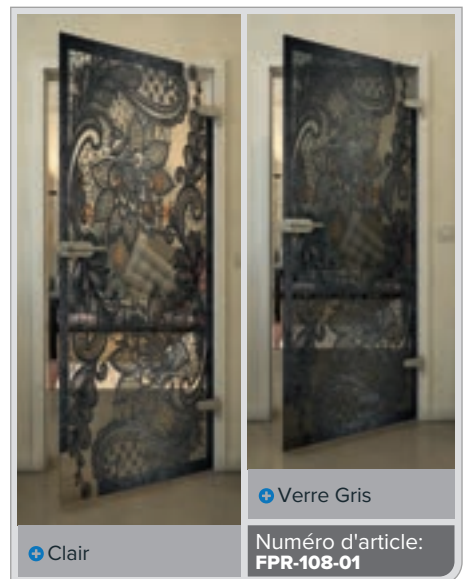

Noire

Dégradé

Blanc

Gold

+ Clair

+ Verre Gris

Numéro d'article: **FPR-099-01**

Noire

Dégradé

Blanc

Gold

Noire

Dégradé

Blanc

Gold

+ Clair

+ Verre Gris

Numéro d'article: **FPR-109-01**

+ Clair

+ Verre Gris

Numéro d'article: **FPR-110-01**

+ Clair

+ Verre Gris

Numéro d'article: **FPR-111-01**