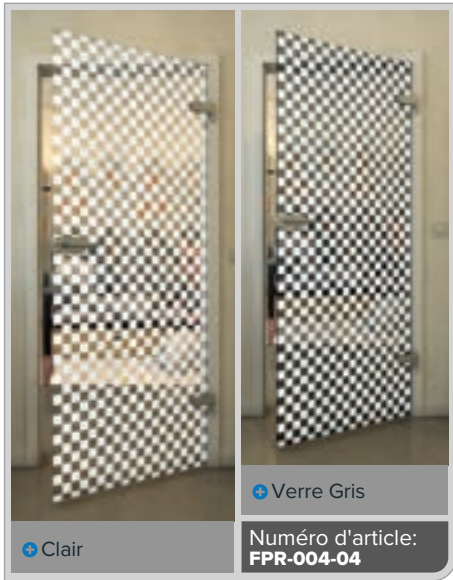

Noire

Dégradé

Blanc

Gold