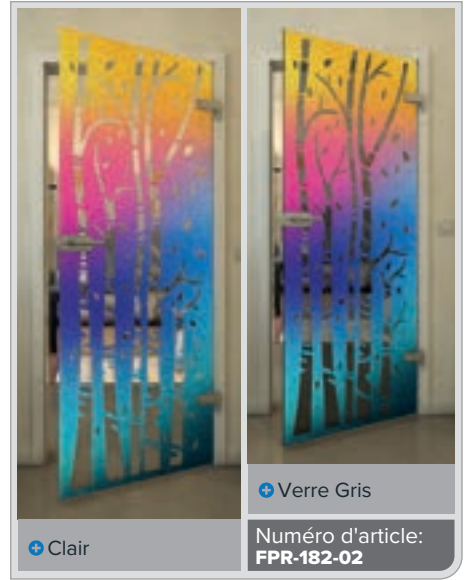

Clair

Verre Gris

Numéro d'article: **FPR-179-02**

Noire

Dégradé

Blanc

Gold

Noire

Dégradé

Blanc

Gold

Noire

Dégradé

Blanc

Gold

Noire