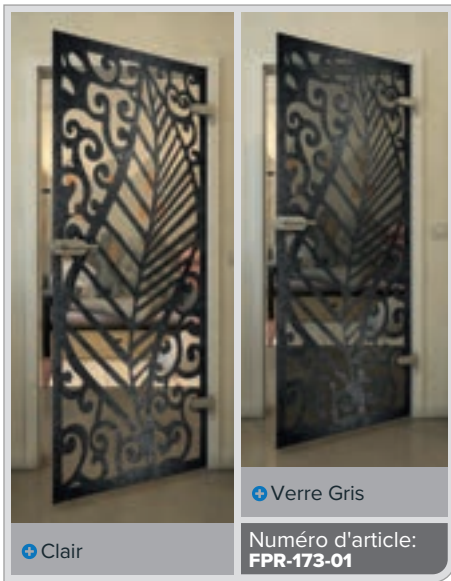

Noire

Dégradé

Blanc

Gold

Noire

Dégradé

Blanc

Gold

Clair

Verre Gris

Numéro d'article: **FPR-179-01**

Noire

Dégradé

Blanc

Gold

Noire