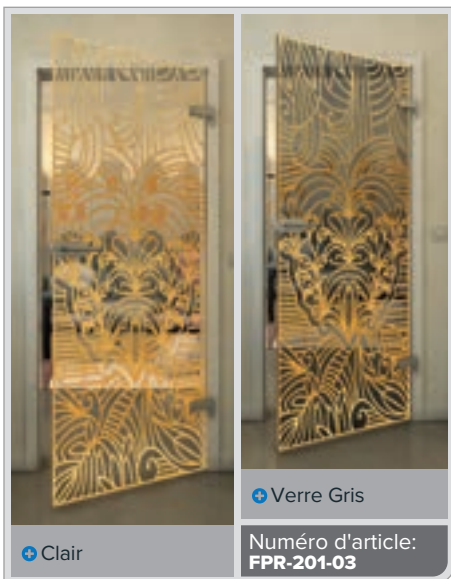

Dégradé

Blanc

Gold

Noire

Dégradé

Blanc

Gold

Clair

Verre Gris

Numéro d'article: **FPR-204-03**

Noire

Dégradé

Blanc

Gold

Notes:

---