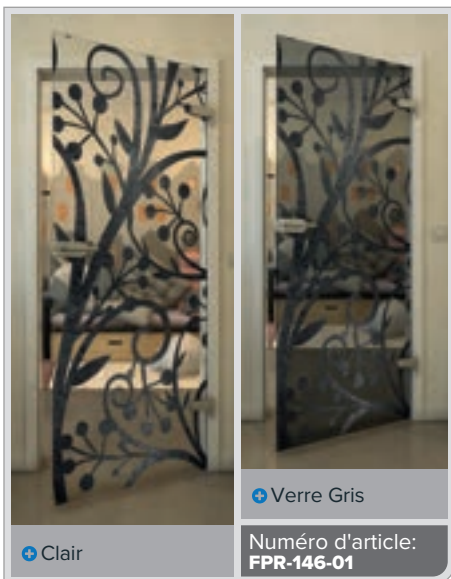

Noire

Dégradé

Blanc

Gold