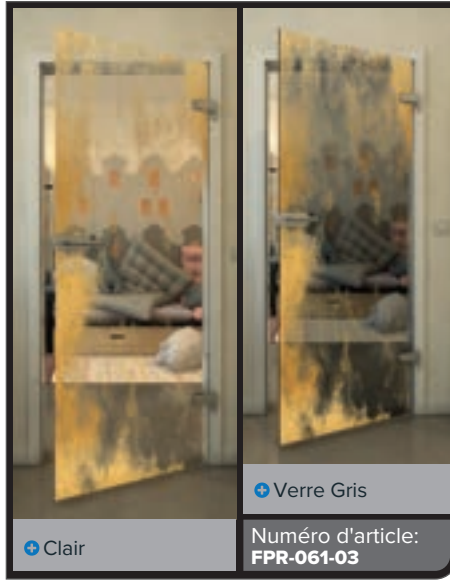

+ Verre Gris

Numéro d'article: **FPR-059-03**

Noire

Dégradé

Blanc

Gold

Noire

Dégradé