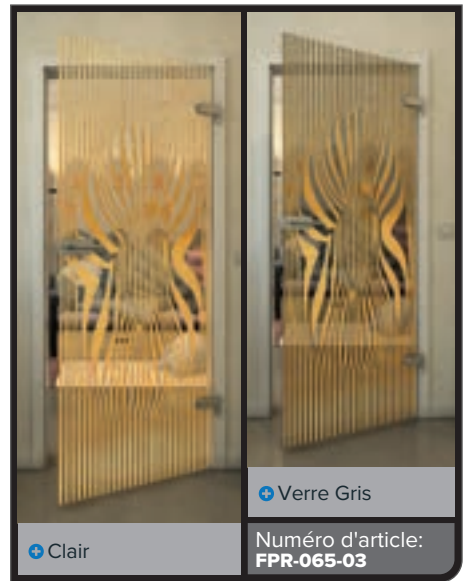

+ Verre Gris

Numéro d'article: **FPR-059-03**

Noire

Dégradé

Blanc

Gold

Noire

Dégradé