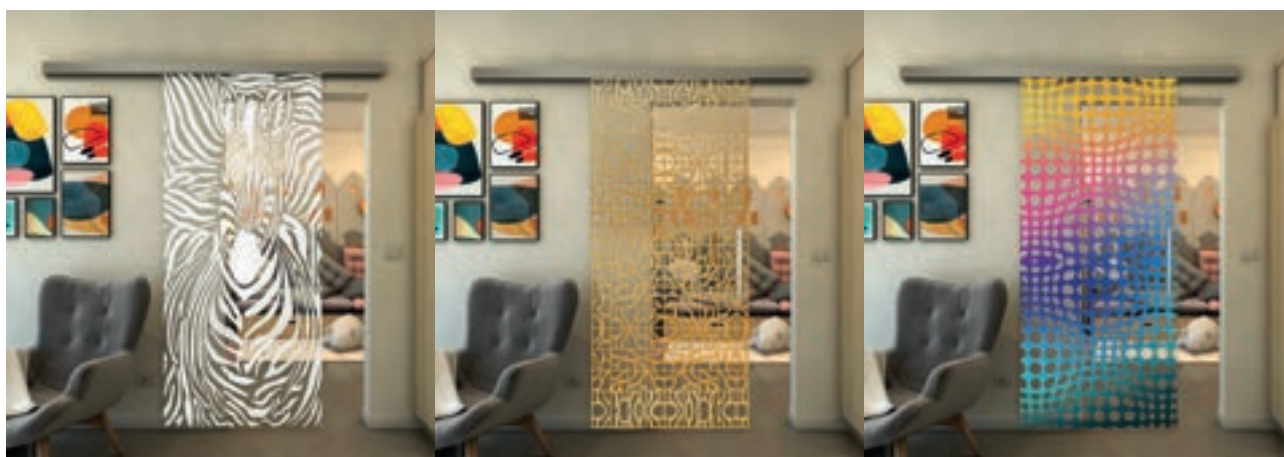

Sélection des variantes de motifs pour **Porte Coulissante SLIM-Line:**

Le modèle de meilleure qualité **Porte Coulissante SLIM-Line** - Notre équipe se fera un plaisir de vous conseiller