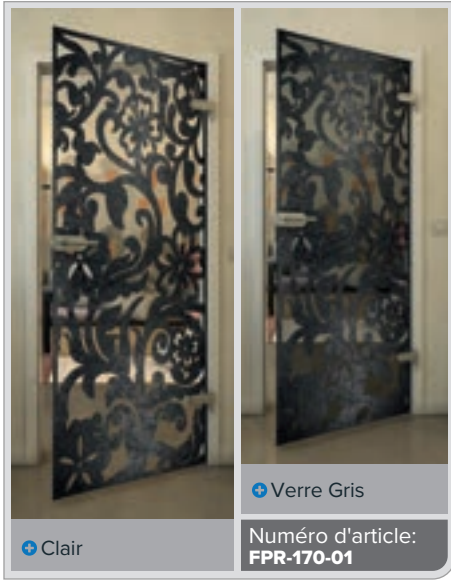

Noire

Dégradé

Blanc

Gold

Noire

Dégradé

Blanc

Gold

Clair

Verre Gris

Numéro d'article: **FPR-179-01**

Noire

Dégradé

Blanc

Gold

Noire