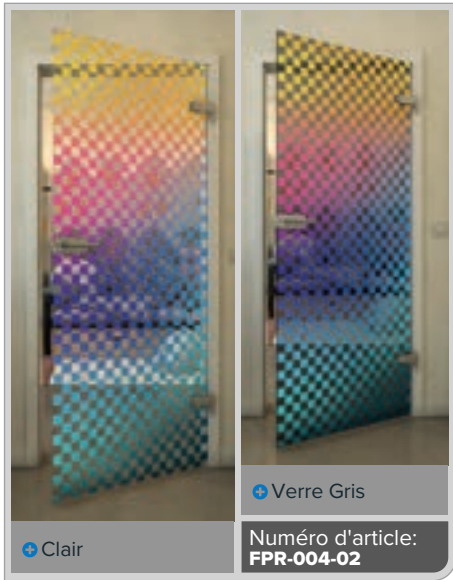

Noire

Dégradé

Blanc

Gold