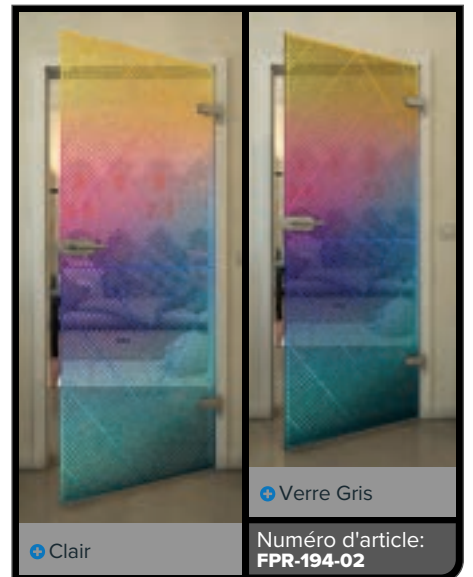

Noire

Dégradé

Blanc

Gold