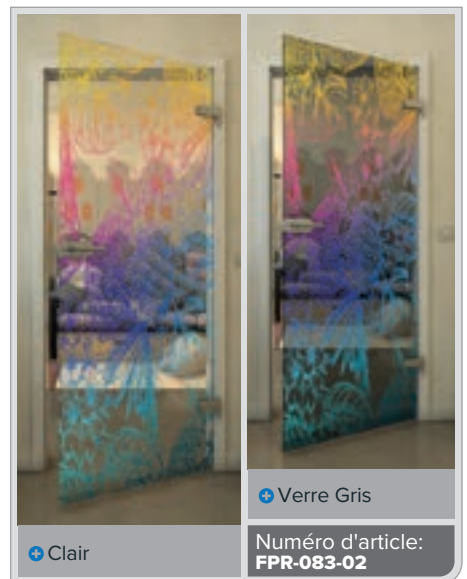

Noire

Dégradé

Blanc

Gold