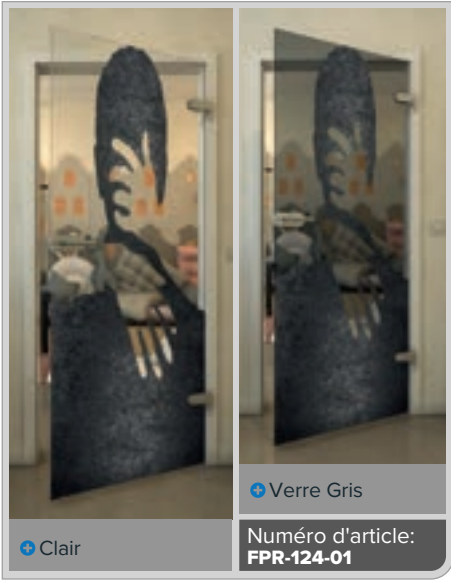

Numéro d'article: **FPR-114-01**

Noire

Dégradé

Blanc

Gold

Noire

Dégradé

Blanc