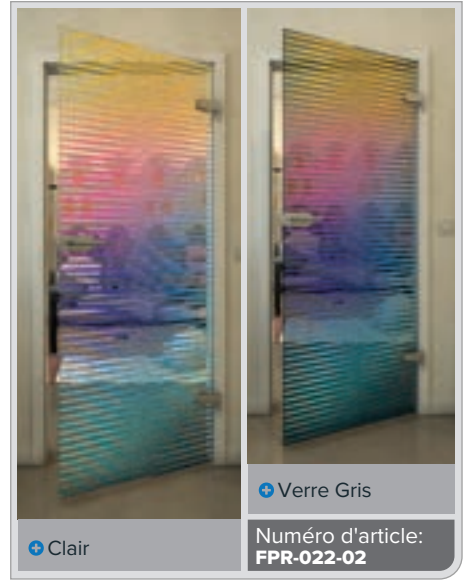

Noire

Dégradé

Blanc

Gold