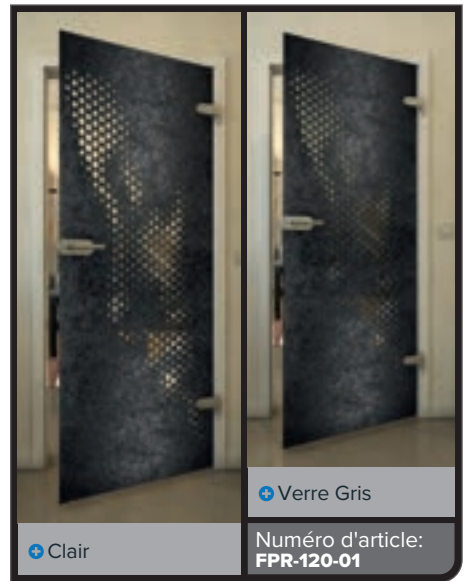

Numéro d'article: **FPR-114-01**

Noire

Dégradé

Blanc

Gold

Noire

Dégradé

Blanc