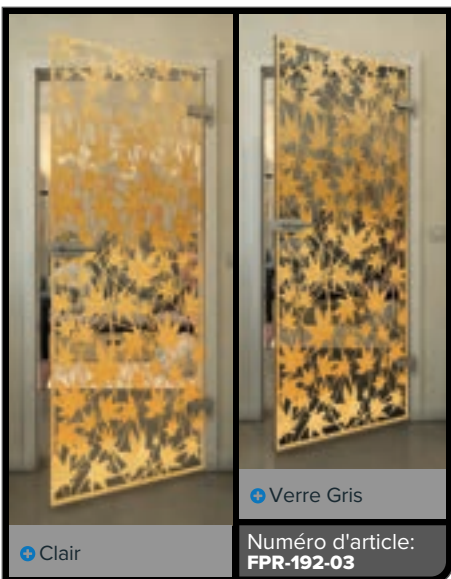

Noire

Dégradé

Blanc

Gold

• Clair

• Verre Gris

Numéro d'article: **FPR-179-03**

Noire

Dégradé

Blanc

Gold

Noire

Dégradé

Blanc

Gold

Noire