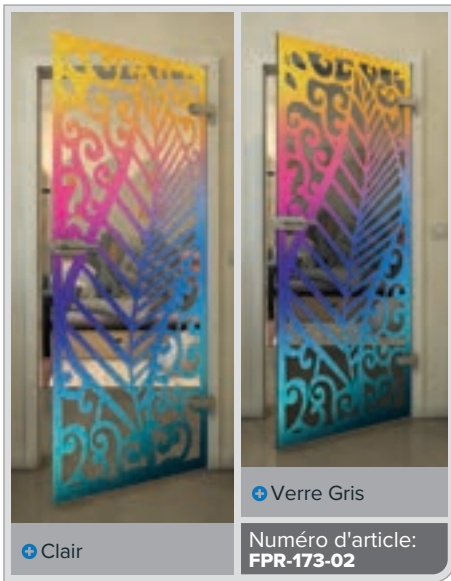

Noire

Dégradé

Blanc

Gold

Noire

Dégradé

Blanc

Gold

Clair

Verre Gris

Numéro d'article: **FPR-179-02**

Noire

Dégradé

Blanc

Gold

Noire