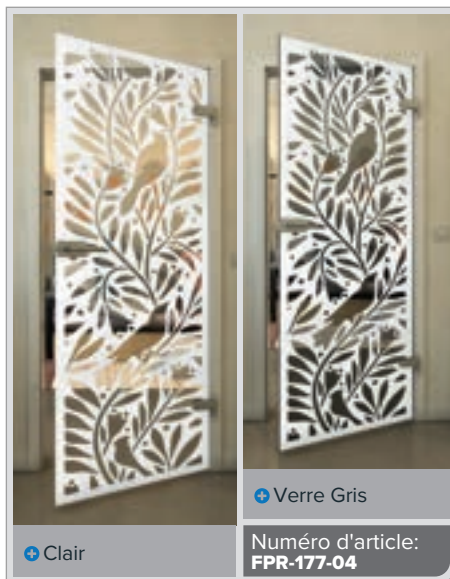

Blanc

Gold

Noire

Dégradé

Blanc

Gold

Noire

Dégradé

Blanc

Gold

Clair

Verre Gris

Numéro d'article: **FPR-179-04**

Noire

Dégradé

Blanc