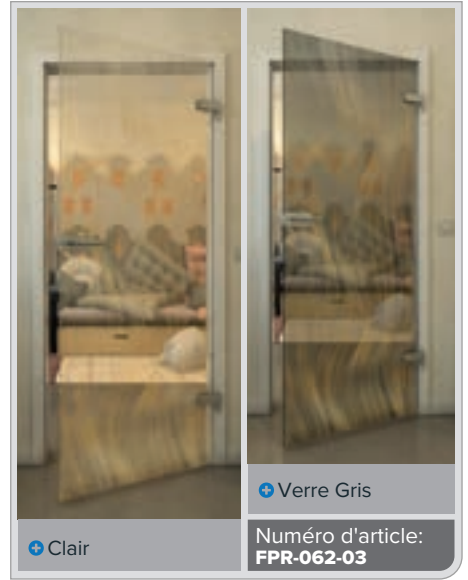

+ Verre Gris

Numéro d'article: **FPR-059-03**

Noire

Dégradé

Blanc

Gold

Noire

Dégradé