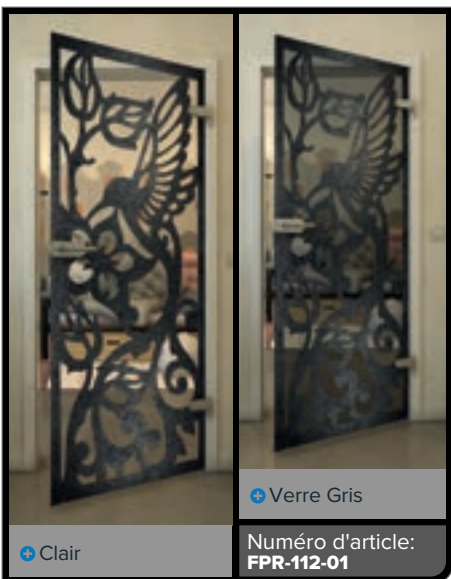

Dégradé

Blanc

Gold

Noire

Dégradé

Blanc

Gold

+ Clair

+ Verre Gris

Numéro d'article: **FPR-109-01**

+ Clair

+ Verre Gris

Numéro d'article: **FPR-110-01**

+ Clair

+ Verre Gris

Numéro d'article: **FPR-111-01**