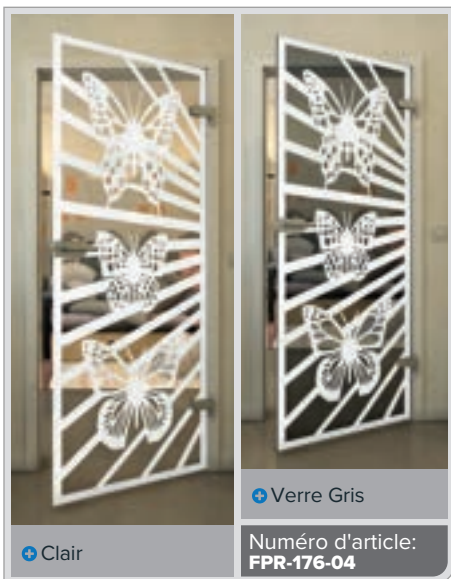

Blanc

Gold

Clair

Verre Gris

Numéro d'article: **FPR-179-04**

Noire

Dégradé

Blanc