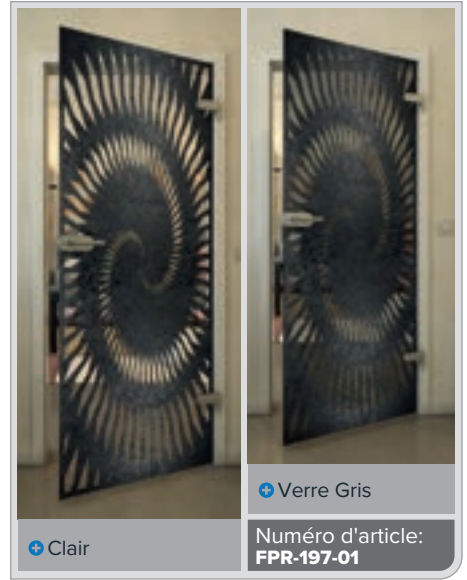

+ Clair  
+ Verre Gris  
Numéro d'article: **FPR-193-01**

+ Clair  
+ Verre Gris  
Numéro d'article: **FPR-194-01**

Noire

Dégradé

Blanc

Gold

Noire

Dégradé