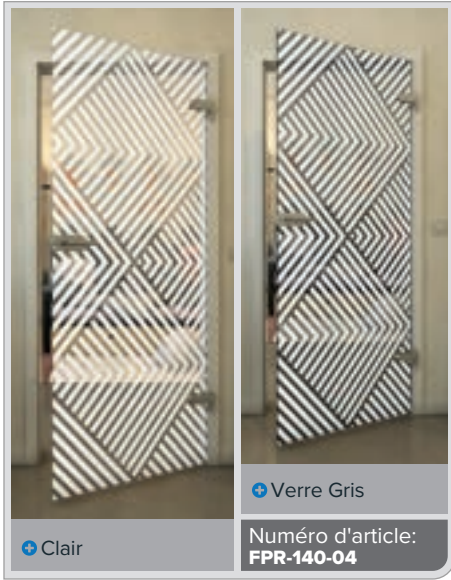

Verre Gris

Numéro d'article: **FPR-139-04**

Noire

Dégradé

Blanc

Gold

Noire

Dégradé