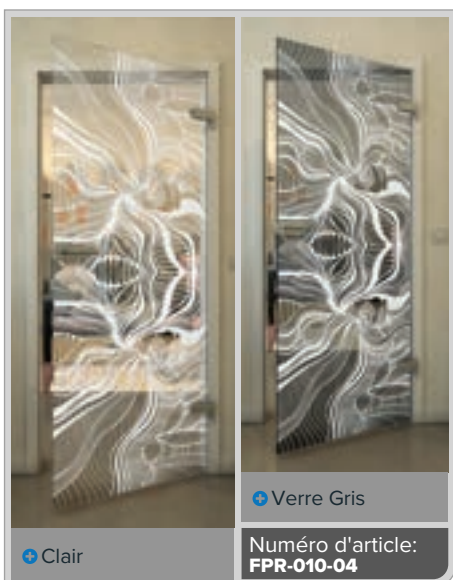

Noire

Dégradé

Blanc

Gold