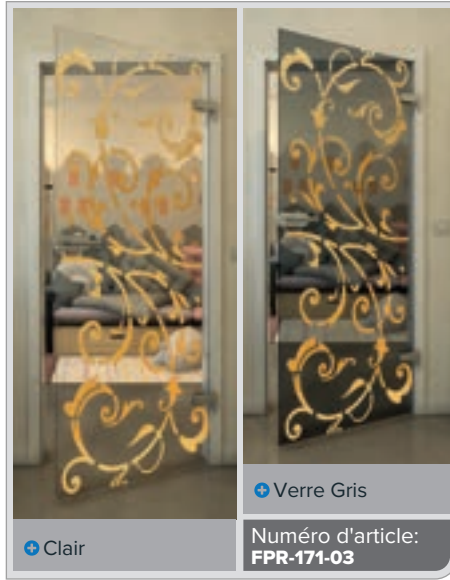

Noire

Dégradé

Blanc

Gold

Noire

Dégradé

Blanc

Gold

Noire

Dégradé

Blanc

Gold

• Clair

• Verre Gris

Numéro d'article: **FPR-179-03**

Noire