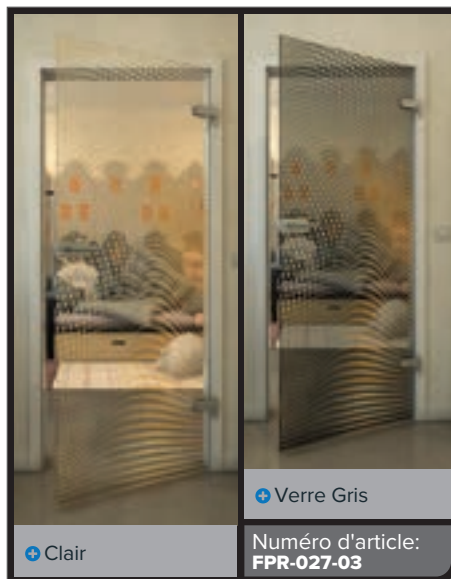

Gold

Noire

Dégradé

Blanc

Gold

+ Clair

+ Verre Gris

Numéro d'article: **FPR-029-03**