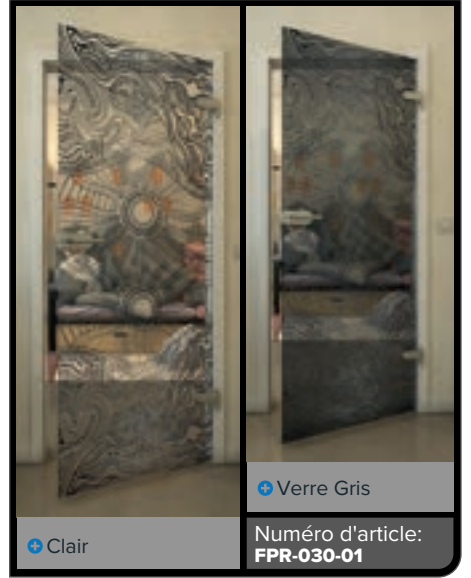

Gold

Noire

Dégradé

Blanc

Gold

+ Clair

+ Verre Gris

Numéro d'article: **FPR-029-01**