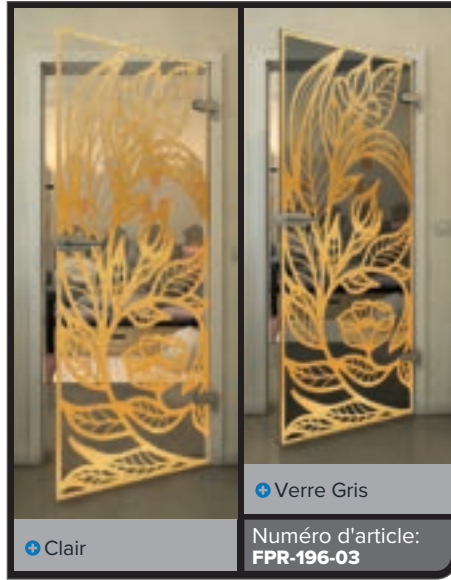

Dégradé

Blanc

Gold

Noire

Dégradé

Blanc

Gold

Clair

Verre Gris

Numéro d'article: **FPR-204-03**

Noire

Dégradé

Blanc

Gold

Notes:

---