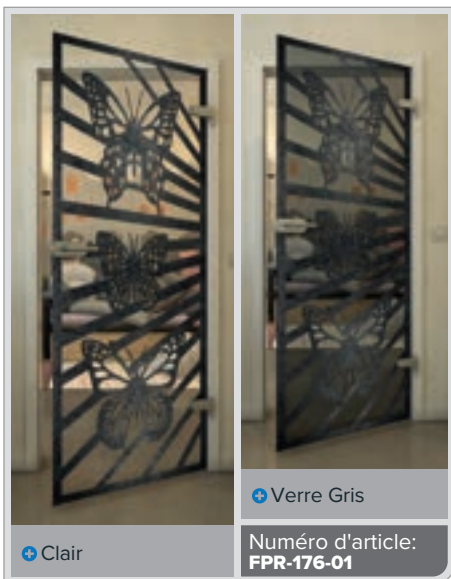

Noire

Dégradé

Blanc

Gold