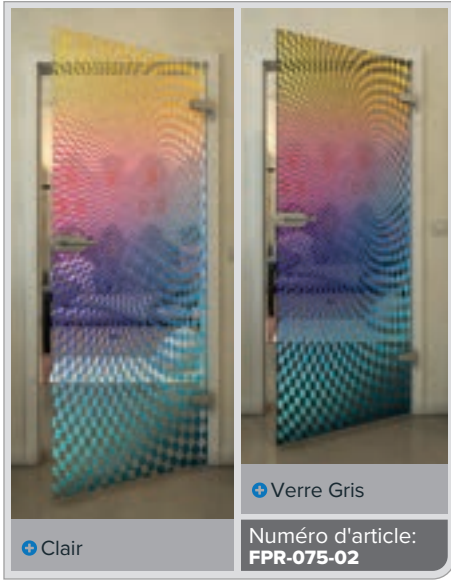

+ Verre Gris

Numéro d'article: **FPR-074-02**

Noire

Dégradé

Blanc

Gold

Noire

Dégradé