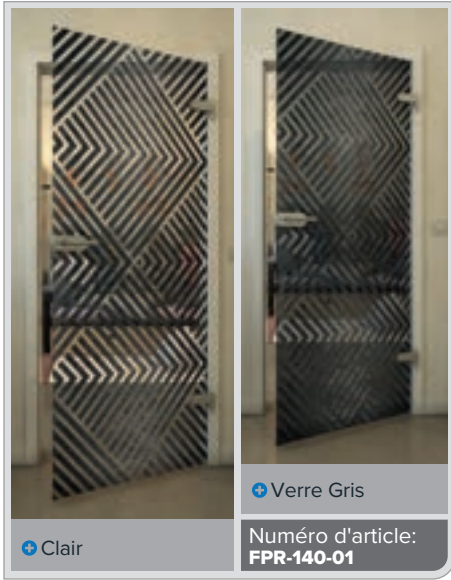

Noire

Dégradé

Blanc

Gold