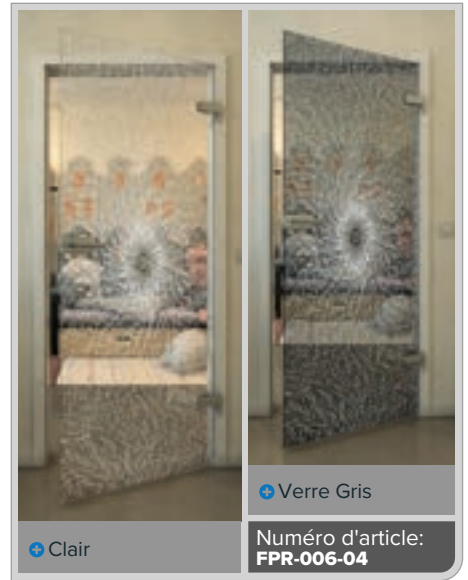

Noire

Dégradé

Blanc

Gold