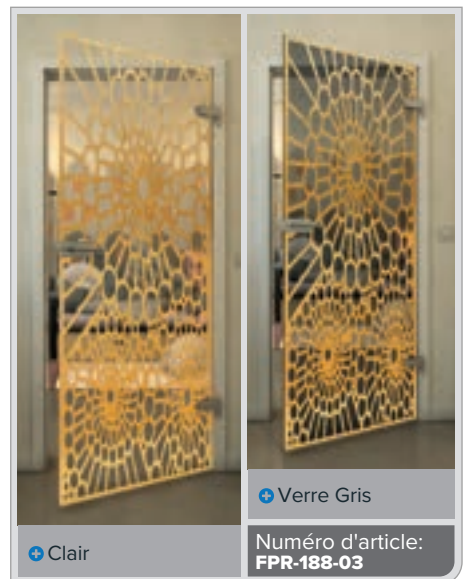

Noire

Dégradé

Blanc

Gold

• Clair

• Verre Gris

Numéro d'article: **FPR-179-03**

Noire

Dégradé

Blanc

Gold

Noire

Dégradé

Blanc

Gold

Noire