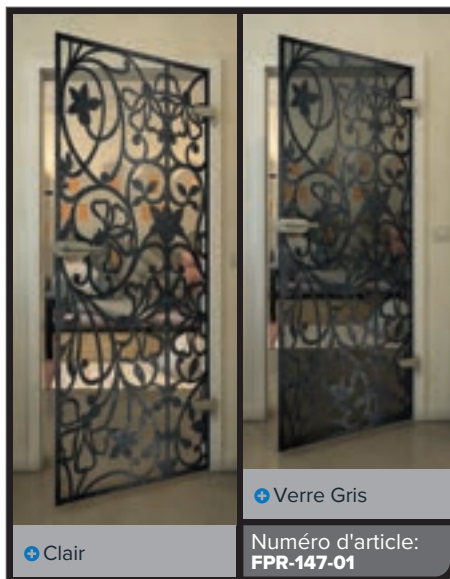

Noire

Dégradé

Blanc

Gold