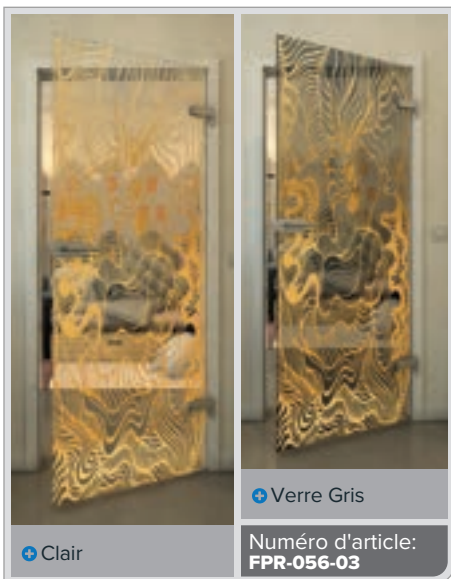

Dégradé

Blanc

Gold

Noire

Dégradé

Blanc

Gold

Noire

Dégradé

Blanc

Gold

Noire

Dégradé

Blanc

Gold

+ Clair

+ Verre Gris

Numéro d'article: **FPR-059-03**

Noire

Dégradé

Blanc

Gold

Noire

Dégradé