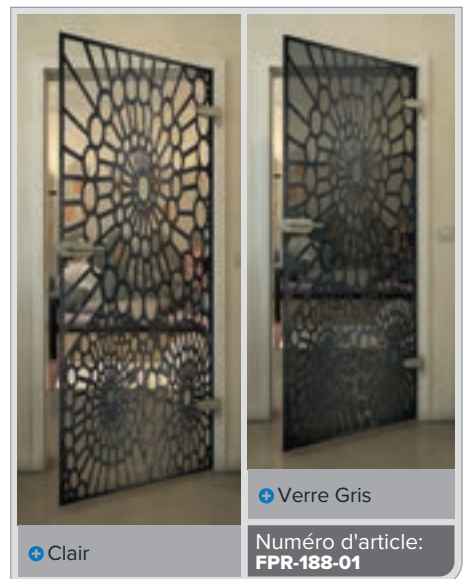

Noire

Dégradé

Blanc

Gold