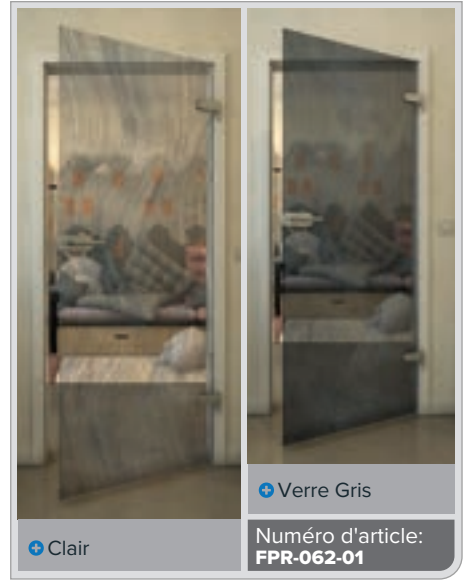

+ Verre Gris

Numéro d'article: **FPR-059-01**

Noire

Dégradé

Blanc

Gold

Noire

Dégradé