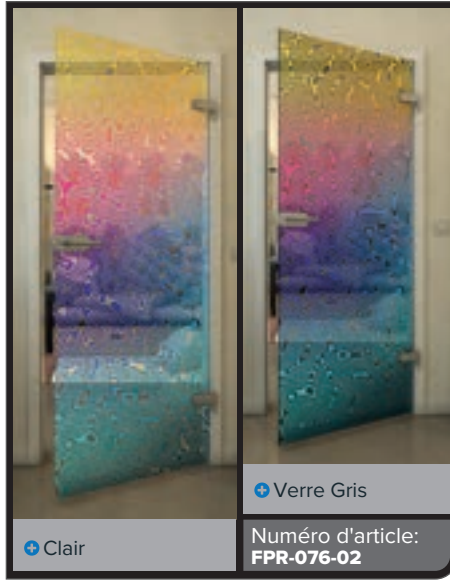

+ Verre Gris

Numéro d'article: **FPR-074-02**

Noire

Dégradé

Blanc

Gold

Noire

Dégradé