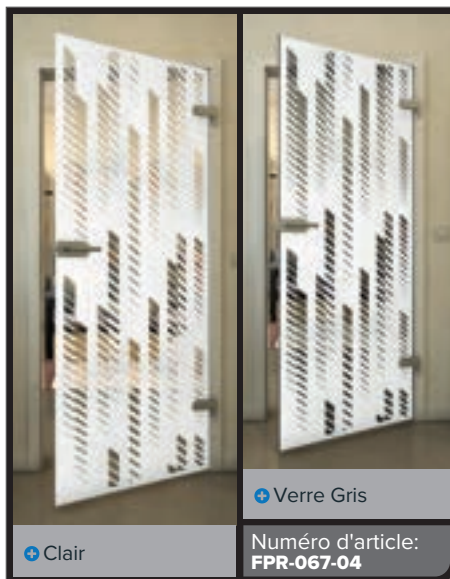

Noire

Dégradé

Blanc

Gold