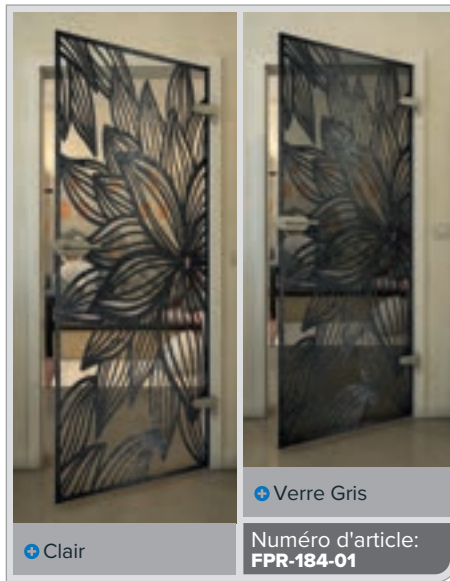

Noire

Dégradé

Blanc

Gold