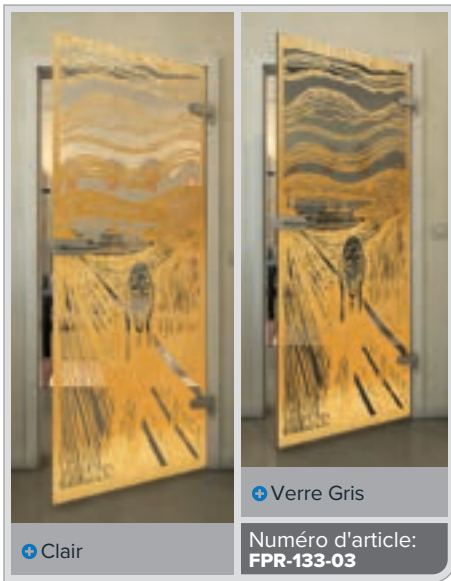

Dégradé

Blanc

Gold

Noire

Dégradé

Blanc

Gold

Noire

Dégradé

Blanc

Gold

Noire

Dégradé

Blanc

Gold

• Clair

• Verre Gris

Numéro d'article: **FPR-139-03**

Noire

Dégradé

Blanc

Gold

Noire

Dégradé