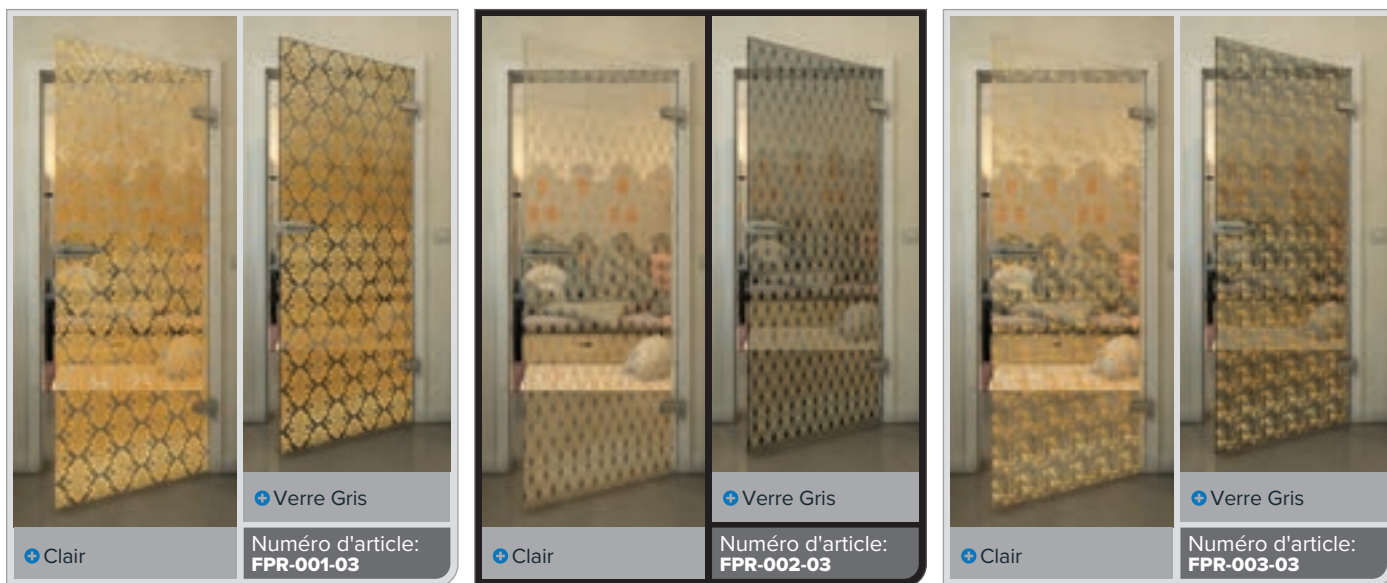

Noire

Dégradé

Blanc

Gold

## Élégance dorée pour votre maison

Apportez une touche de luxe à vos espaces avec nos portes entièrement vitrées en décor "Or". Les designs d'impression numérique modernes de cette série allient esthétique élégante et raffinement intemporel. Les accents dorés subtils créent une atmosphère chaleureuse et raffinée et font de votre porte un point focal unique. Parfait pour ceux qui recherchent un design moderne avec une touche de glamour.