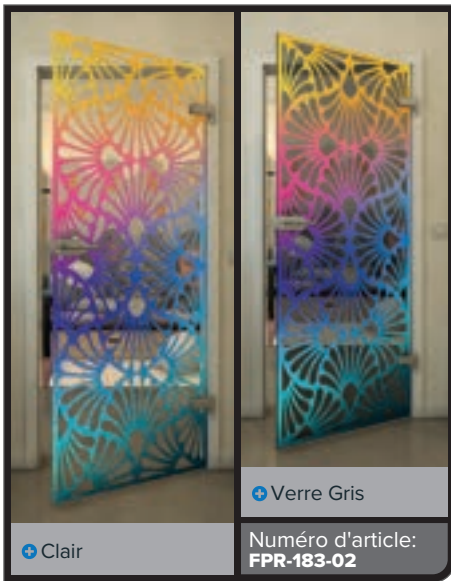

Noire

Dégradé

Blanc

Gold