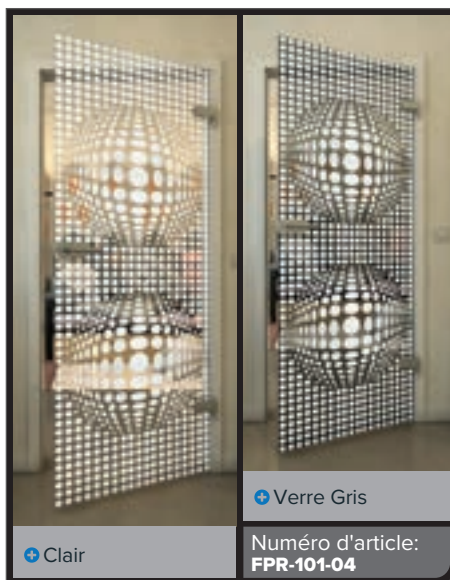

Noire

Dégradé

Blanc

Gold