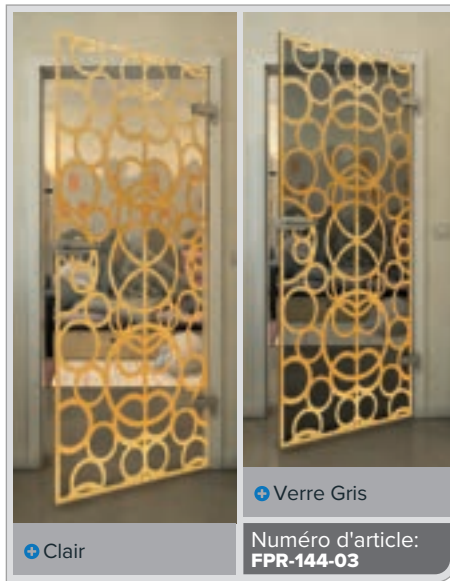

• Verre Gris

Numéro d'article: **FPR-139-03**

Noire

Dégradé

Blanc

Gold

Noire

Dégradé