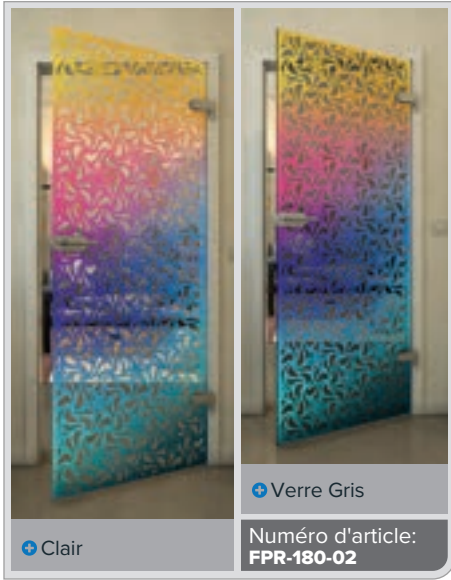

Clair

Verre Gris

Numéro d'article: **FPR-179-02**

Noire

Dégradé

Blanc

Gold

Noire

Dégradé

Blanc

Gold

Noire

Dégradé

Blanc

Gold

Noire