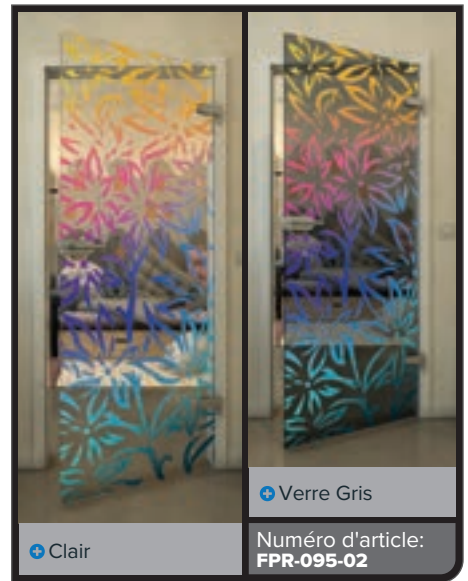

Noire

Dégradé

Blanc

Gold