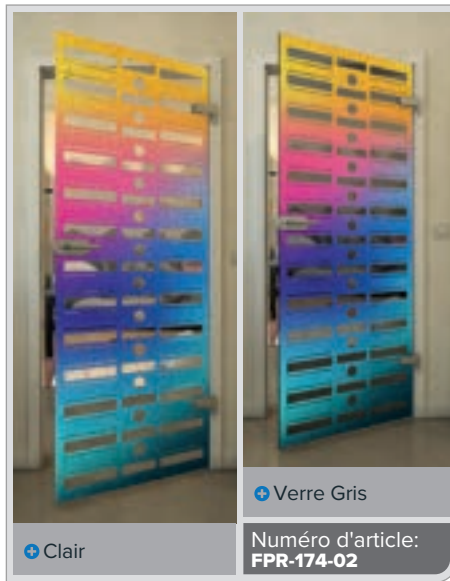

Noire

Dégradé

Blanc

Gold