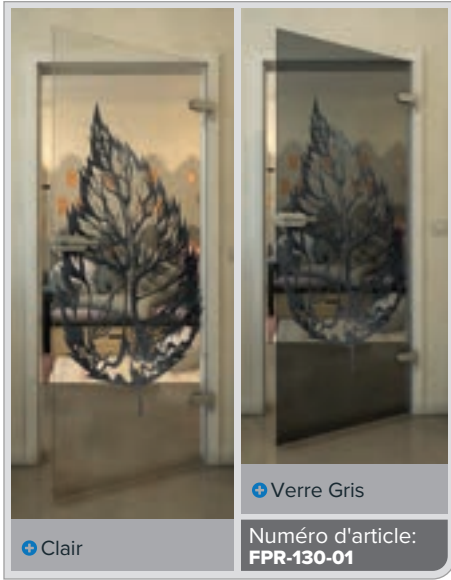

Numéro d'article: **FPR-114-01**

Noire

Dégradé

Blanc

Gold

Noire

Dégradé

Blanc

Gold

✦ Clair

✦ Verre Gris

Numéro d'article: **FPR-139-01**

Noire

Dégradé

Blanc

Gold