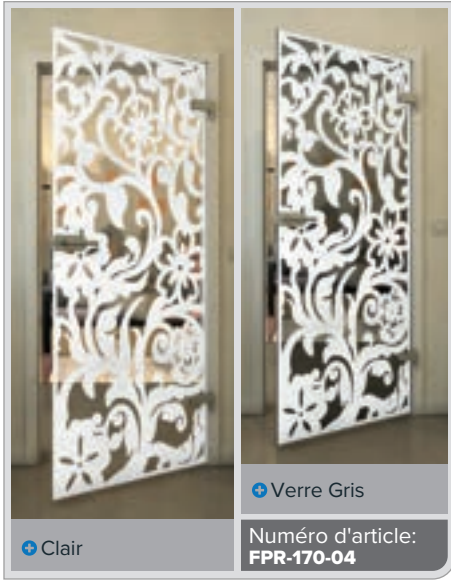

Blanc

Gold

Noire

Dégradé

Blanc

Gold

Noire

Dégradé

Blanc

Gold

Clair

Verre Gris

Numéro d'article: **FPR-179-04**

Noire

Dégradé

Blanc