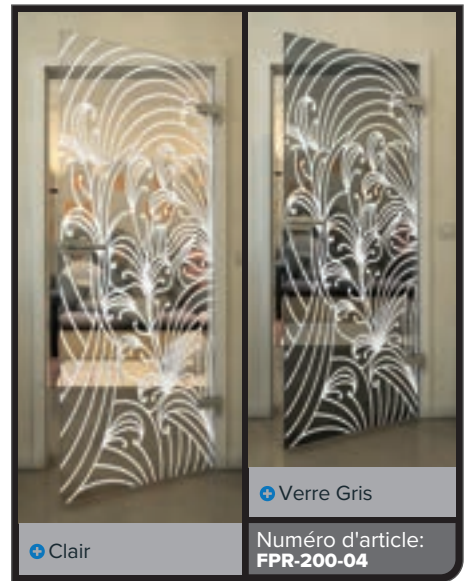

Gold

Noire

Dégradé

Blanc

Gold

Clair

Verre Gris

Numéro d'article: **FPR-204-04**