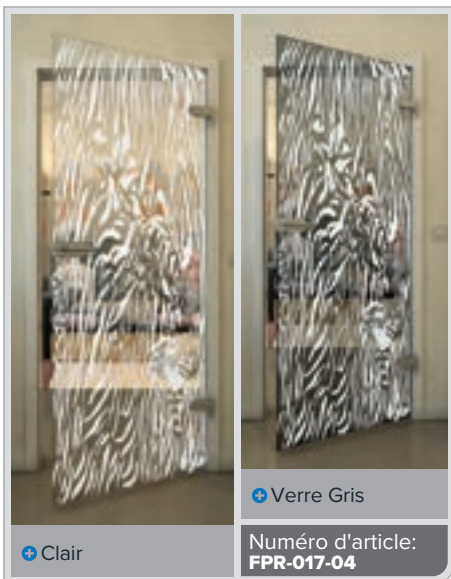

Noire

Dégradé

Blanc

Gold