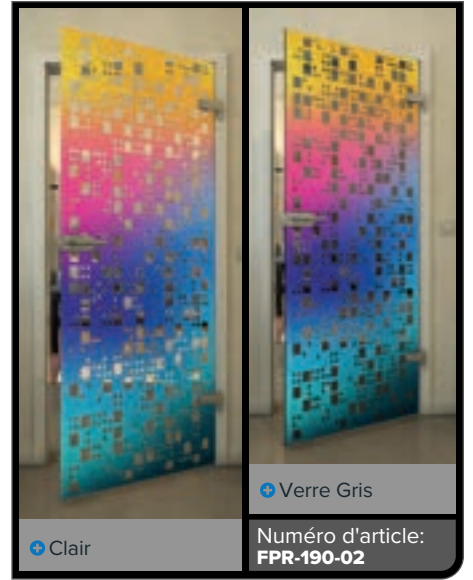

Noire

Dégradé

Blanc

Gold

Noire

Dégradé

Blanc

Gold

Clair

Verre Gris

Numéro d'article: **FPR-179-02**

Noire

Dégradé

Blanc

Gold

Noire

Dégradé

Blanc

Gold

Noire

Dégradé

Blanc

Gold

Noire