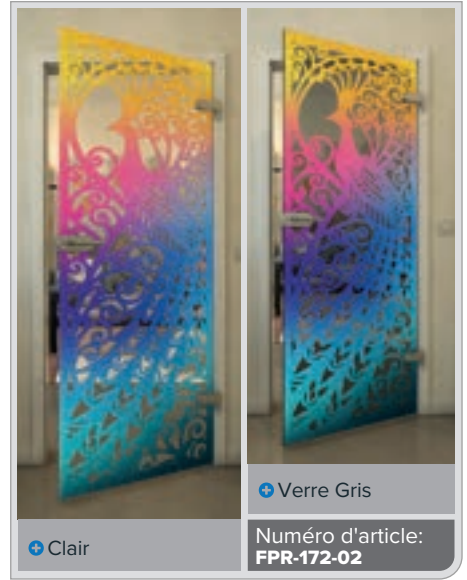

Noire

Dégradé

Blanc

Gold

Noire

Dégradé

Blanc

Gold

Clair

Verre Gris

Numéro d'article: **FPR-179-02**

Noire

Dégradé

Blanc

Gold

Noire