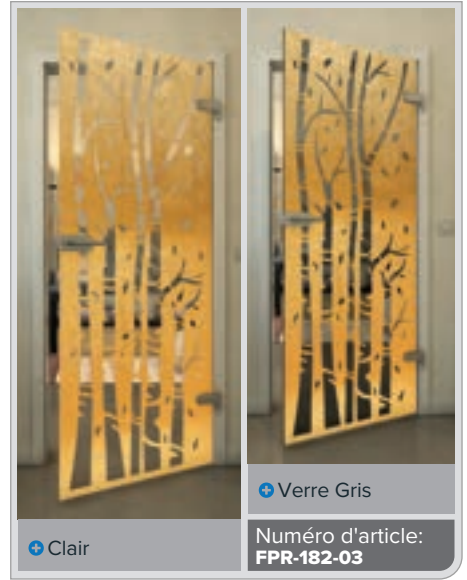

Noire

Dégradé

Blanc

Gold

• Clair

• Verre Gris

Numéro d'article: **FPR-179-03**

Noire

Dégradé

Blanc

Gold

Noire

Dégradé

Blanc

Gold

Noire

Dégradé

Blanc

Gold

Noire

Dégradé

Blanc

Gold

Clair