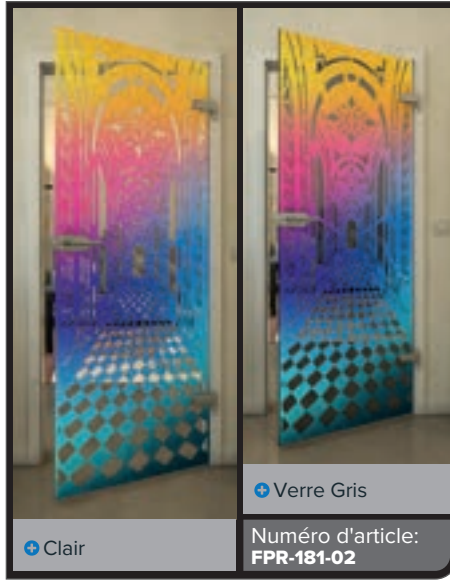

Clair

Verre Gris

Numéro d'article: **FPR-179-02**

Noire

Dégradé

Blanc

Gold

Noire

Dégradé

Blanc

Gold

Noire

Dégradé

Blanc

Gold

Noire