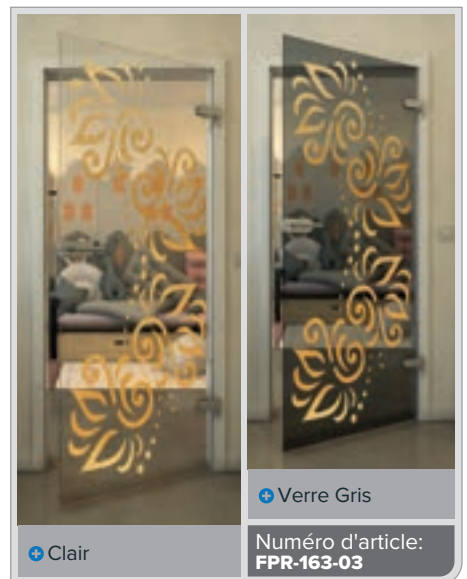

Noire

Dégradé

Blanc

Gold