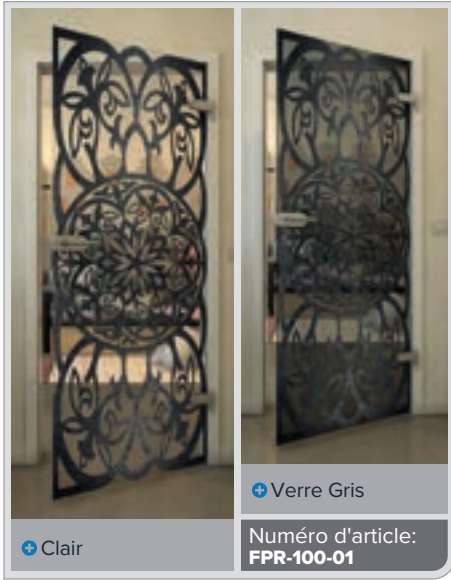

Dégradé

Blanc

Gold

Noire

Dégradé

Blanc

Gold

+ Clair

+ Verre Gris

Numéro d'article: **FPR-109-01**

+ Clair

+ Verre Gris

Numéro d'article: **FPR-110-01**

+ Clair

+ Verre Gris

Numéro d'article: **FPR-111-01**