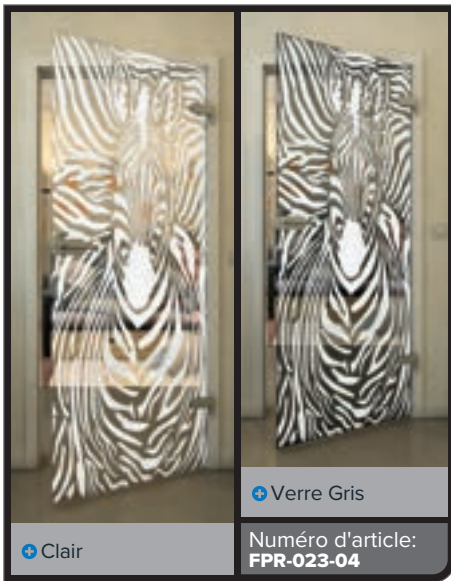

Gold

Noire

Dégradé

Blanc

Gold

+ Clair

+ Verre Gris

Numéro d'article: **FPR-029-04**