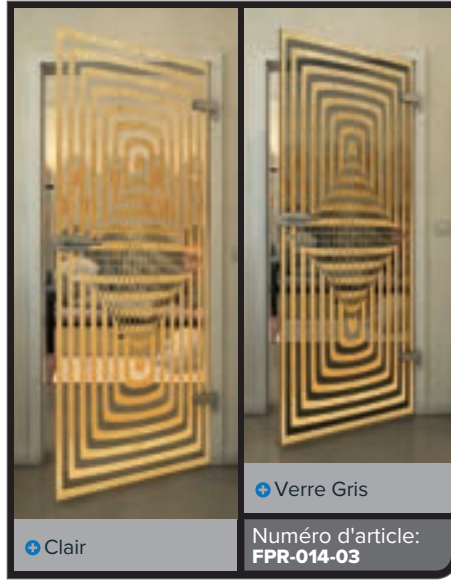

## Élégance dorée pour votre maison

Apportez une touche de luxe à vos espaces avec nos portes entièrement vitrées en décor "Or". Les designs d'impression numérique modernes de cette série allient esthétique élégante et raffinement intemporel. Les accents dorés subtils créent une atmosphère chaleureuse et raffinée et font de votre porte un point focal unique. Parfait pour ceux qui recherchent un design moderne avec une touche de glamour.

## Avons-nous éveillé votre curiosité ?

Laissez-vous conseiller par notre équipe professionnelle.

Noire

Dégradé

Blanc

Gold

Noire

Dégradé

Blanc

Gold

+ Clair

+ Verre Gris

Numéro d'article: **FPR-019**

Noire

Dégradé

Blanc