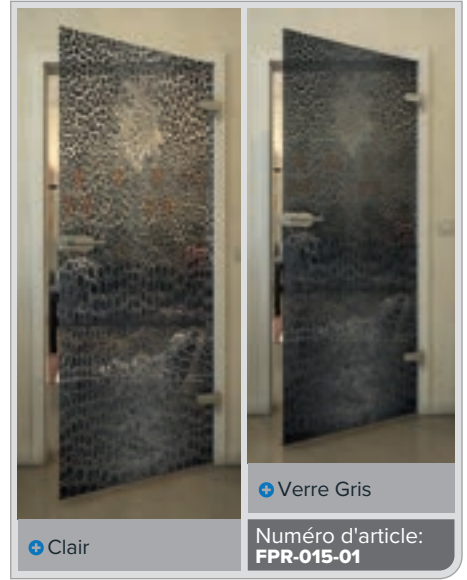

## Noir – La couleur de l'élégance rencontre le design moderne

Nos portes vitrées en décor "Noir" créent des accents puissants et donnent à chaque pièce une atmosphère élégante et contemporaine. Avec des designs d'impression numérique modernes, elles allient fonctionnalité et esthétique, créant un point de mire qui inspire. Découvrez l'équilibre parfait entre transparence et design !

## Avons-nous éveillé votre curiosité ?

Laissez-vous conseiller par notre équipe professionnelle.

Noire

Dégradé

Blanc

Gold

Noire

Dégradé

Blanc

Gold

+ Clair

+ Verre Gris

Numéro d'article: **FPR-019-01**

Noire

Dégradé

Blanc