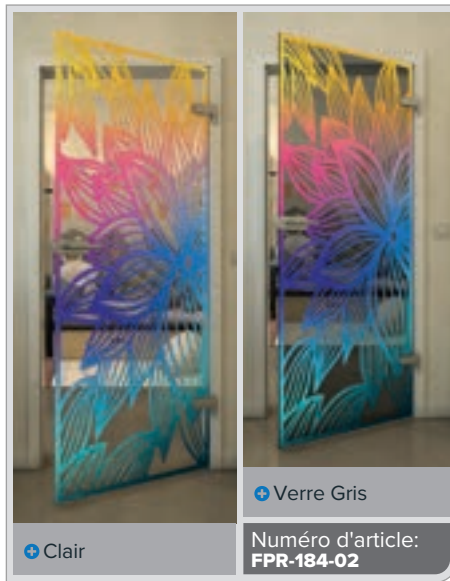

Noire

Dégradé

Blanc

Gold