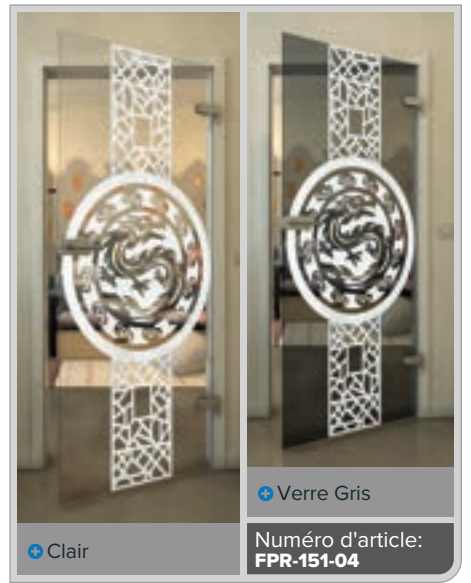

Noire

Dégradé

Blanc

Gold