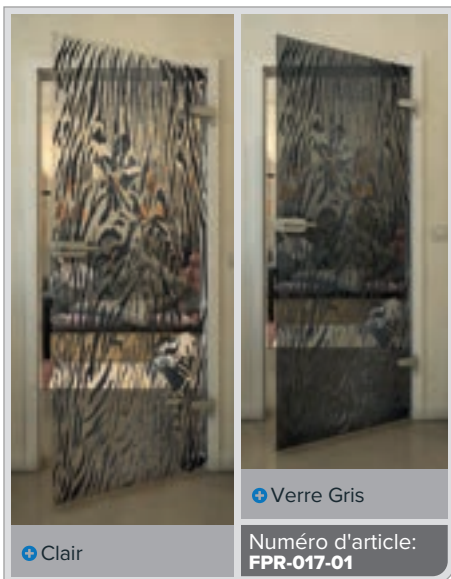

Noire

Dégradé

Blanc

Gold