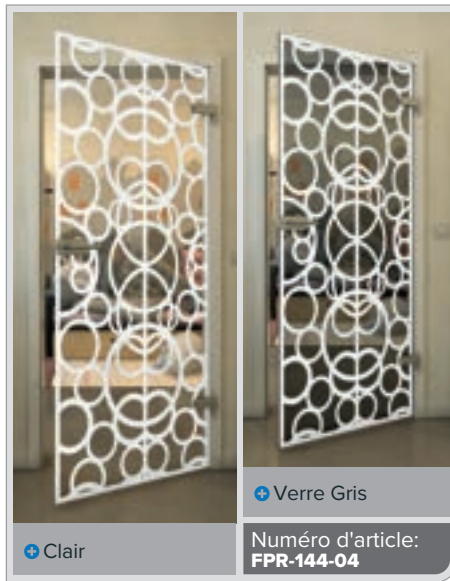

Verre Gris

Numéro d'article: **FPR-139-04**

Noire

Dégradé

Blanc

Gold

Noire

Dégradé