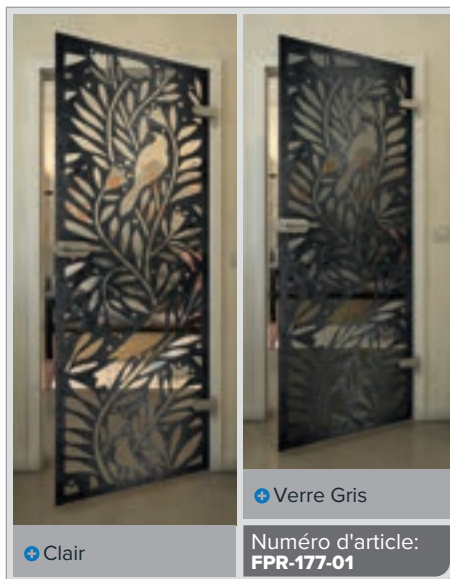

Noire

Dégradé

Blanc

Gold

Noire

Dégradé

Blanc

Gold

Clair

Verre Gris

Numéro d'article: **FPR-179-01**

Noire

Dégradé

Blanc

Gold

Noire