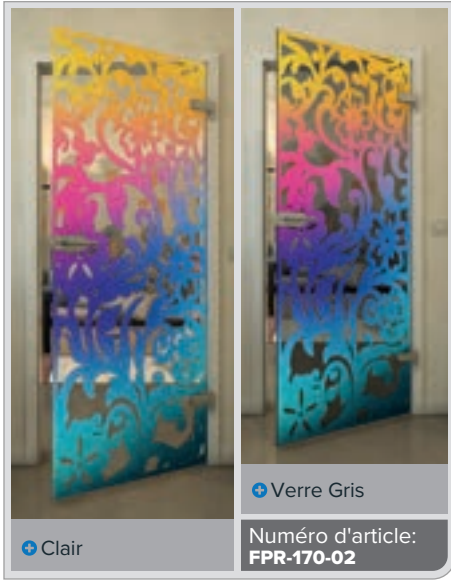

Noire

Dégradé

Blanc

Gold

Noire

Dégradé

Blanc

Gold

Clair

Verre Gris

Numéro d'article: **FPR-179-02**

Noire

Dégradé

Blanc

Gold

Noire