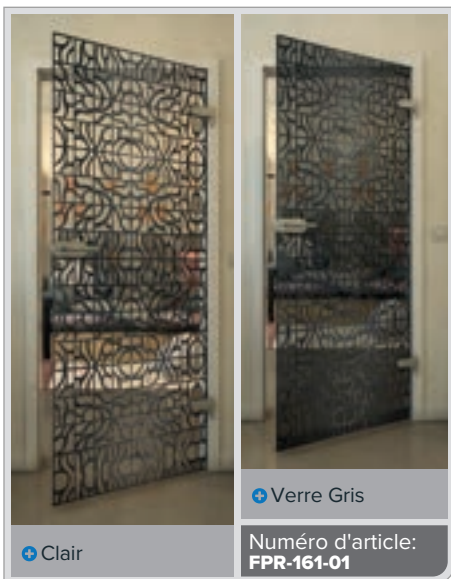

Noire

Dégradé

Blanc

Gold