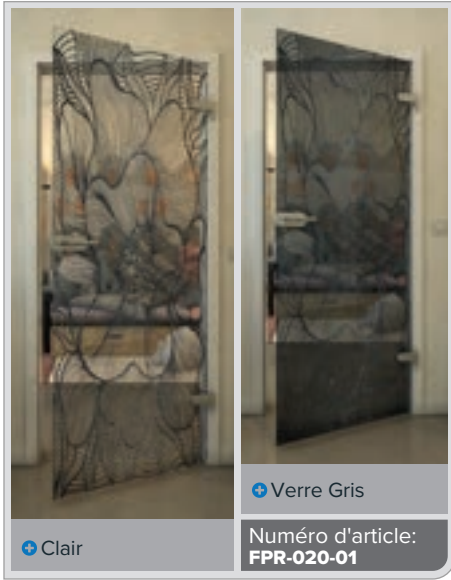

Blanc

Gold

+ Clair

+ Verre Gris

Numéro d'article: **FPR-019-01**

Noire

Dégradé

Blanc

Gold

Noire

Dégradé

Blanc

Gold

+ Clair

+ Verre Gris

Numéro d'article: **FPR-029-01**