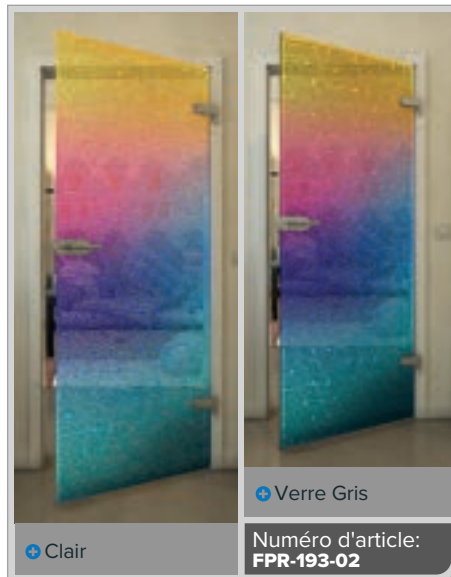

Clair

Verre Gris

Numéro d'article: **FPR-179-02**

Noire

Dégradé

Blanc

Gold

Noire

Dégradé

Blanc

Gold

Noire

Dégradé

Blanc

Gold

Noire