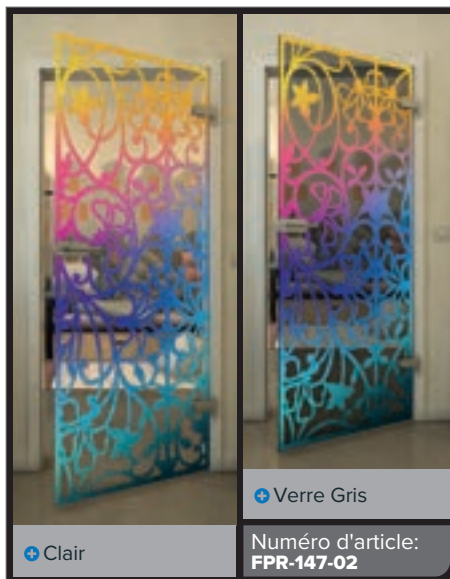

Gold

Noire

Dégradé

Blanc

Gold

Clair

Verre Gris

Numéro d'article: **FPR-139-02**

Noire

Dégradé

Blanc

Gold

Noire

Dégradé

Blanc

Gold