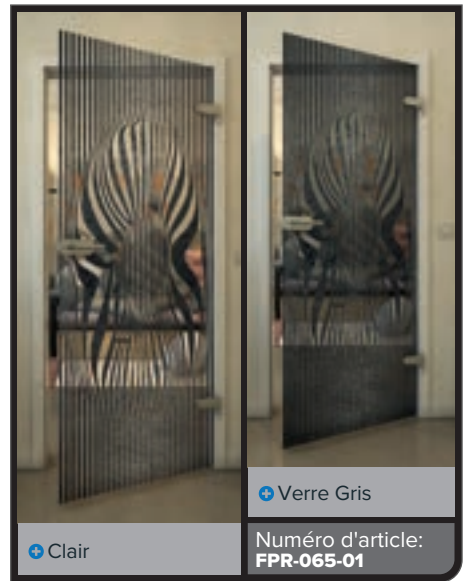

+ Verre Gris

Numéro d'article: **FPR-059-01**

Noire

Dégradé

Blanc

Gold

Noire

Dégradé