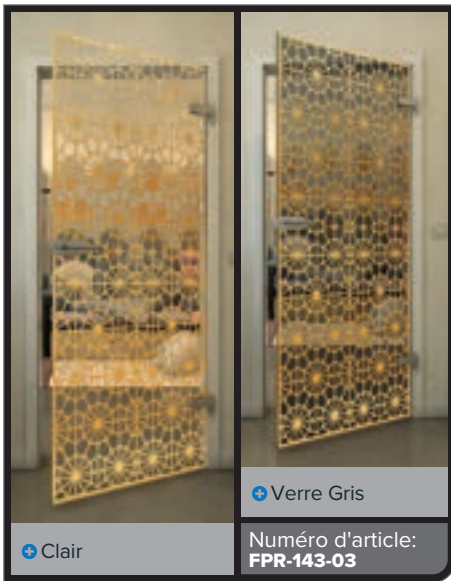

Dégradé

Blanc

Gold

Noire

Dégradé

Blanc

Gold

• Clair

• Verre Gris

Numéro d'article: **FPR-139-03**

Noire

Dégradé

Blanc

Gold

Noire

Dégradé

Blanc

Gold

+ Clair

+ Verre Gris

Numéro d'article: **FPR-149-03**

+ Clair

+ Verre Gris

Numéro d'article: **FPR-150-03**