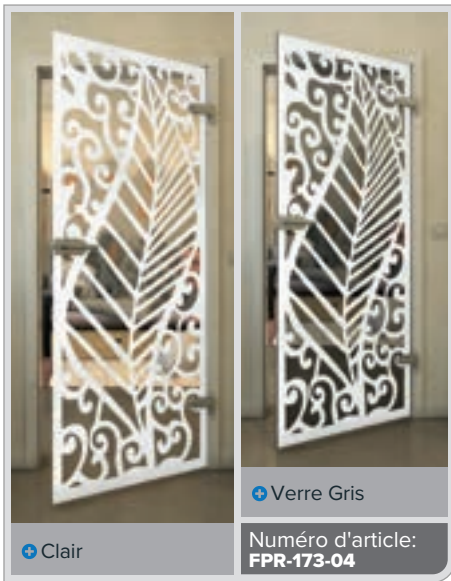

Blanc

Gold

Noire

Dégradé

Blanc

Gold

Noire

Dégradé

Blanc

Gold

Clair

Verre Gris

Numéro d'article: **FPR-179-04**

Noire

Dégradé

Blanc