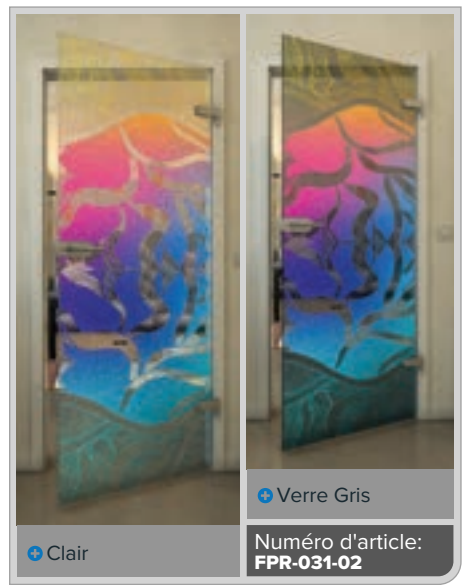

Blanc

Gold

✚ Clair

✚ Verre Gris

Numéro d'article: **FPR-019-02**

Noire

Dégradé

Blanc

Gold

Noire

Dégradé

Blanc

Gold

Noire

Dégradé

Blanc