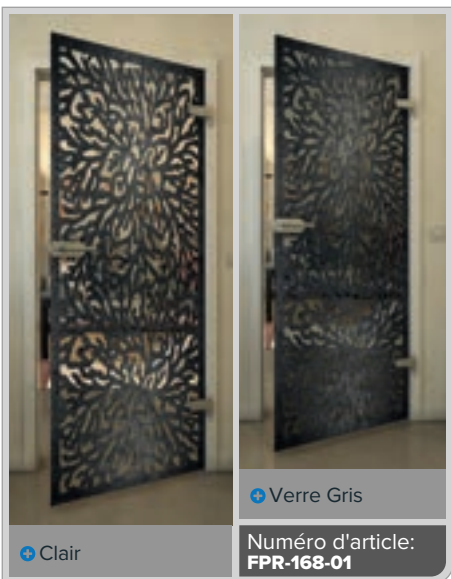

Gold

✦ Clair

✦ Verre Gris

Numéro d'article: **FPR-139-01**

Noire

Dégradé

Blanc

Gold

Noire

Dégradé

Blanc

Gold

Noire

Dégradé

Blanc

Gold