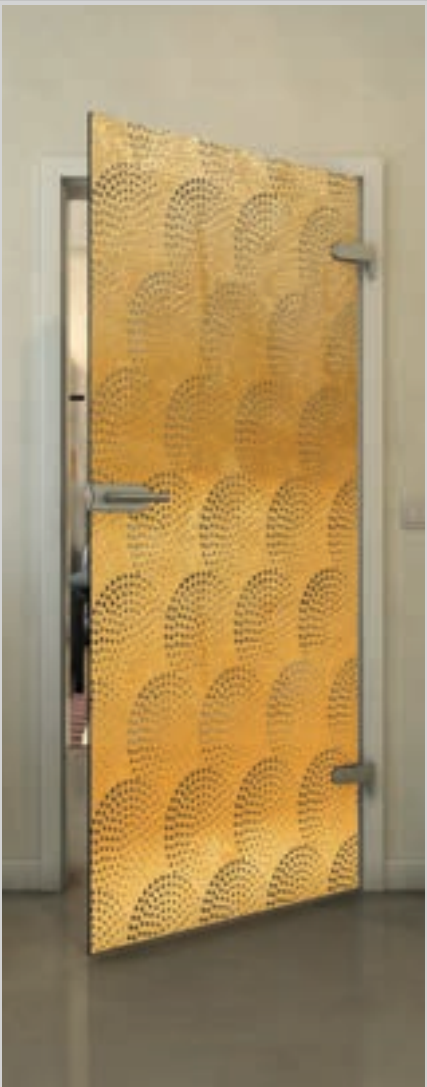

Gold

Noire

Dégradé

Blanc

Gold

+ Clair

+ Verre Gris

Numéro d'article: **FPR-029-03**