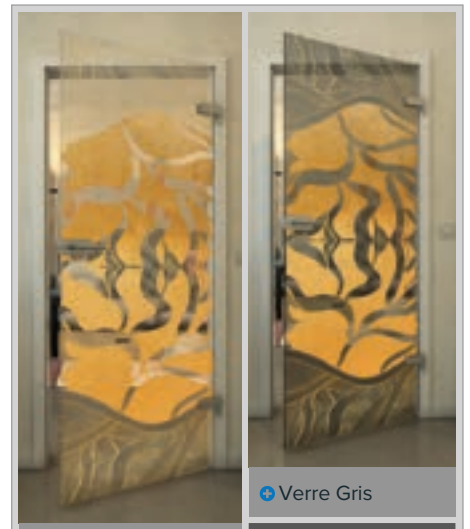

+ Clair

+ Verre Gris

Numéro d'article: **FPR-031-03**