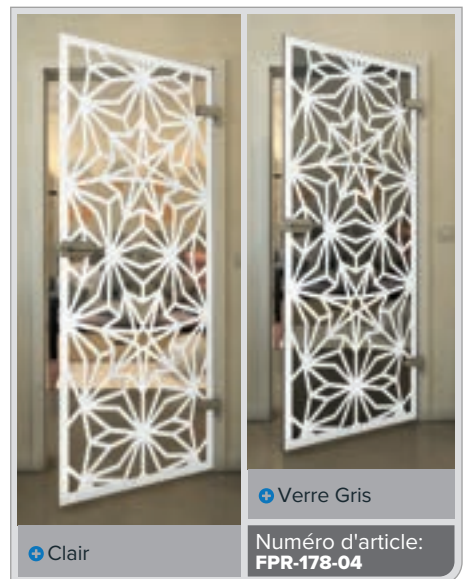

Blanc

Gold

Clair

Verre Gris

Numéro d'article: **FPR-179-04**

Noire

Dégradé

Blanc