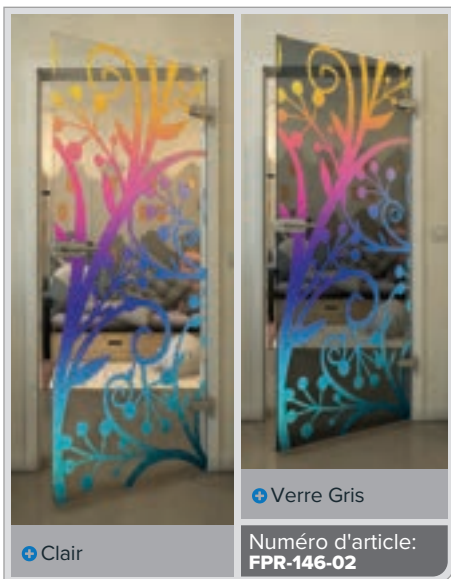

Gold

Noire

Dégradé

Blanc

Gold

Clair

Verre Gris

Numéro d'article: **FPR-139-02**

Noire

Dégradé

Blanc

Gold

Noire

Dégradé

Blanc

Gold