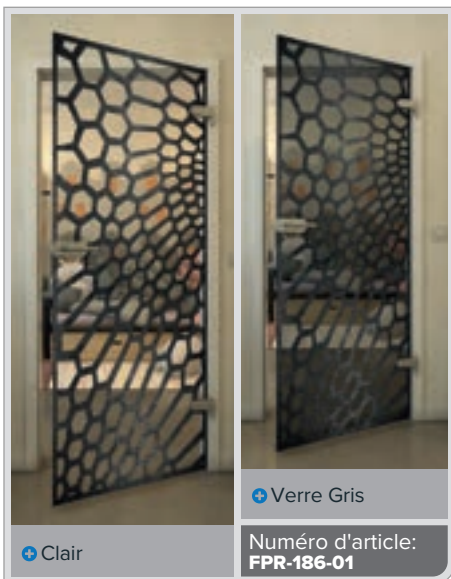

Noire

Dégradé

Blanc

Gold