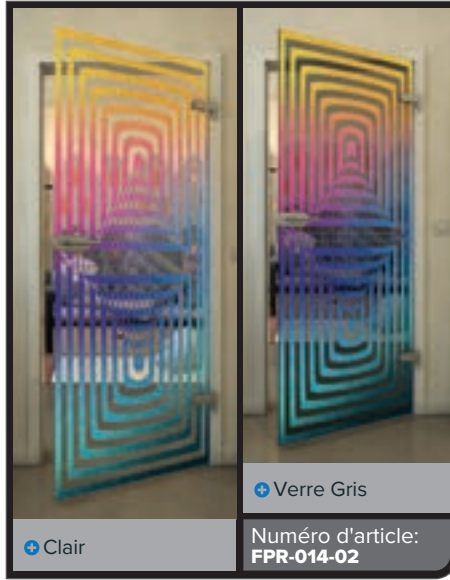

## Avons-nous éveillé votre curiosité ?

Laissez-vous conseiller par notre équipe professionnelle.

Noire

Dégradé

Blanc

Gold

Noire

Dégradé

Blanc

Gold

✚ Clair

✚ Verre Gris

Numéro d'article: **FPR-019-02**

Noire

Dégradé

Blanc