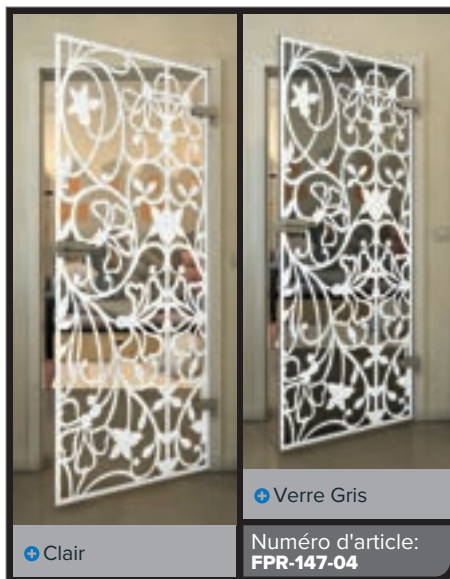

Noire

Dégradé

Blanc

Gold