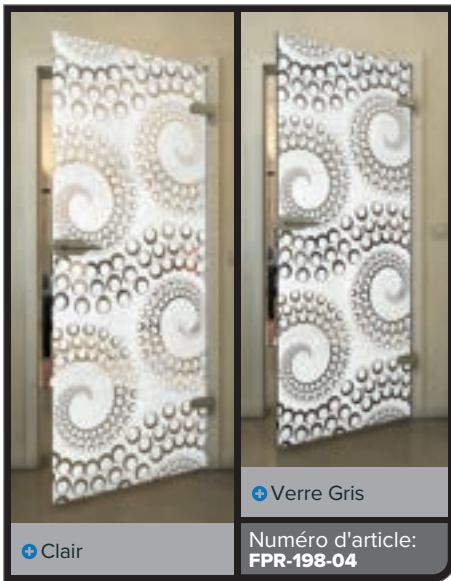

Gold

Noire

Dégradé

Blanc

Gold

Clair

Verre Gris

Numéro d'article: **FPR-204-04**