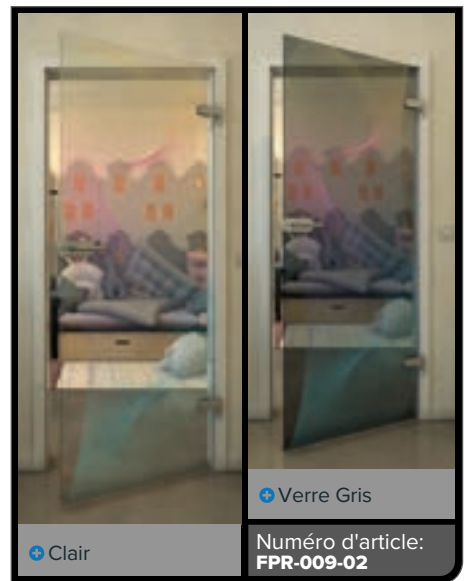

Noire

Dégradé

Blanc

Gold