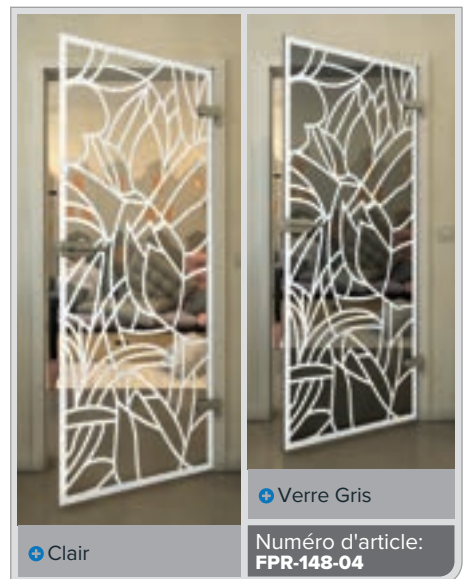

Noire

Dégradé

Blanc

Gold