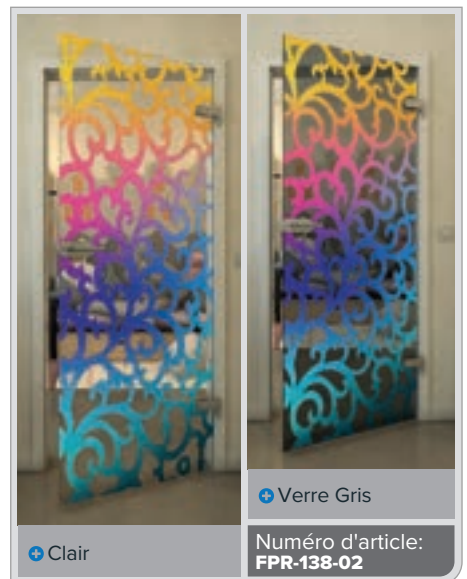

Gold

Noire

Dégradé

Blanc

Gold

Clair

Verre Gris

Numéro d'article: **FPR-139-02**