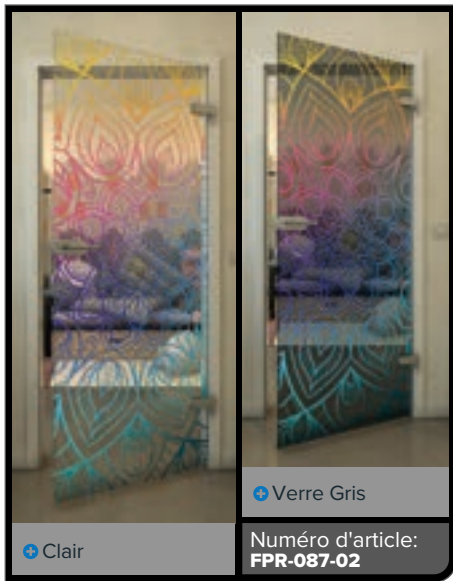

Noire

Dégradé

Blanc

Gold