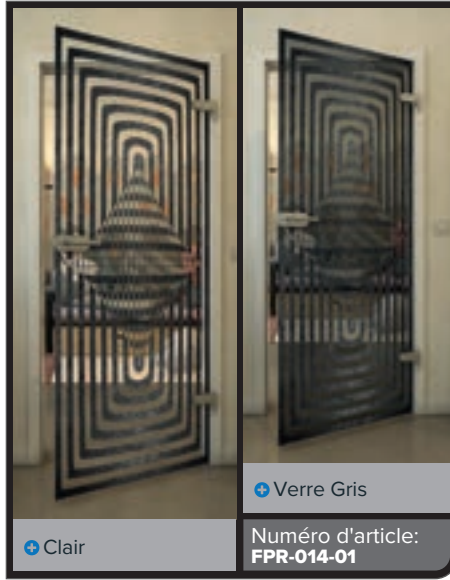

Noire

Dégradé

Blanc

Gold