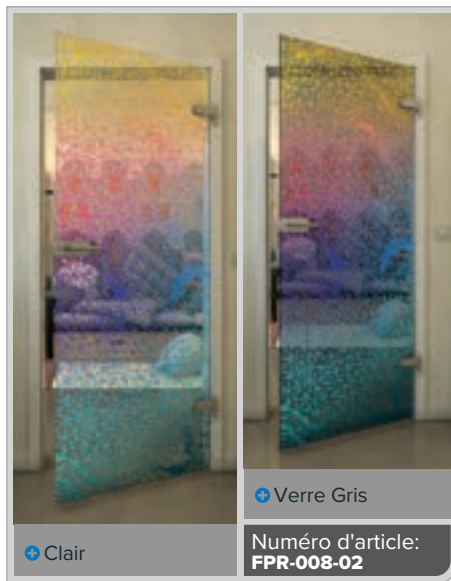

Noire

Dégradé

Blanc

Gold