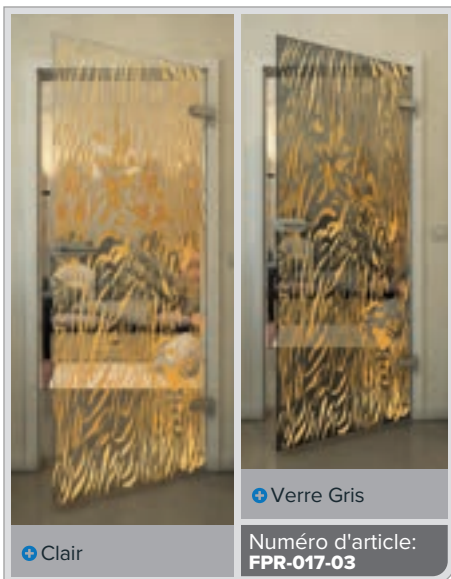

Noire

Dégradé

Blanc

Gold