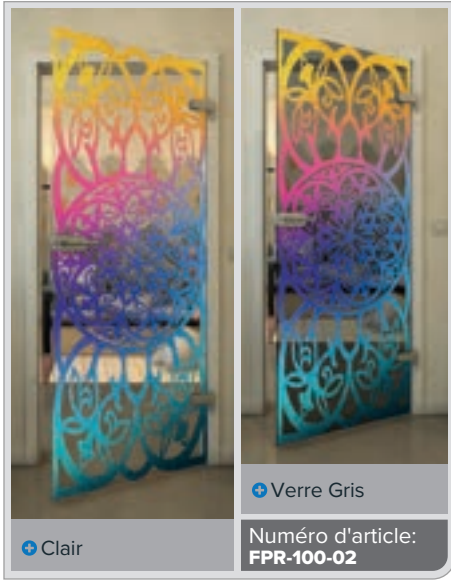

Noire

Dégradé

Blanc

Gold