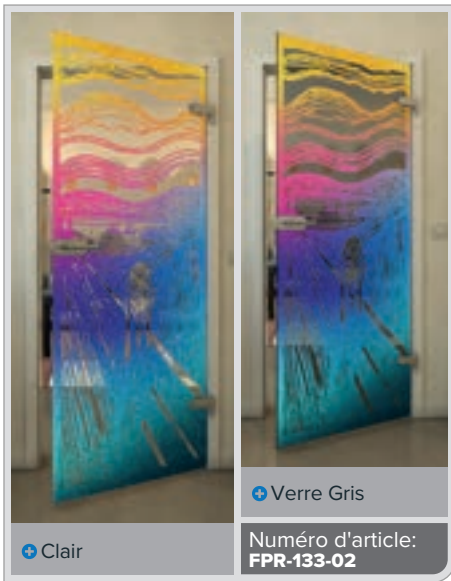

Gold

Noire

Dégradé

Blanc

Gold

Clair

Verre Gris

Numéro d'article: **FPR-139-02**

Noire

Dégradé

Blanc

Gold

Noire

Dégradé

Blanc

Gold