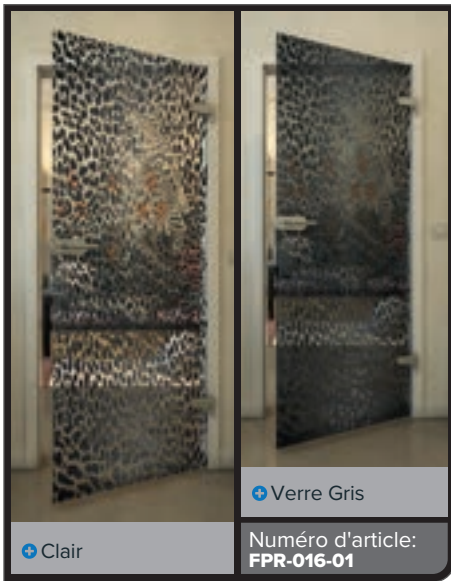

## Noir – La couleur de l'élégance rencontre le design moderne

Nos portes vitrées en décor "Noir" créent des accents puissants et donnent à chaque pièce une atmosphère élégante et contemporaine. Avec des designs d'impression numérique modernes, elles allient fonctionnalité et esthétique, créant un point de mire qui inspire. Découvrez l'équilibre parfait entre transparence et design !

## Avons-nous éveillé votre curiosité ?

Laissez-vous conseiller par notre équipe professionnelle.

Noire

Dégradé

Blanc

Gold

Noire

Dégradé