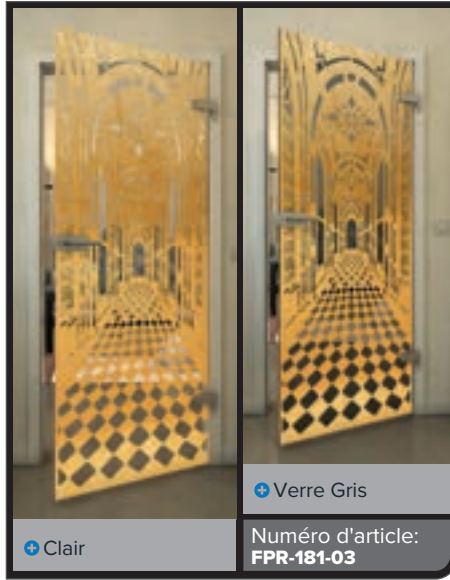

Noire

Dégradé

Blanc

Gold

• Clair

• Verre Gris

Numéro d'article: **FPR-179-03**

Noire

Dégradé

Blanc

Gold

Noire

Dégradé

Blanc

Gold

Noire

Dégradé

Blanc

Gold

Noire

Dégradé

Blanc

Gold

Clair