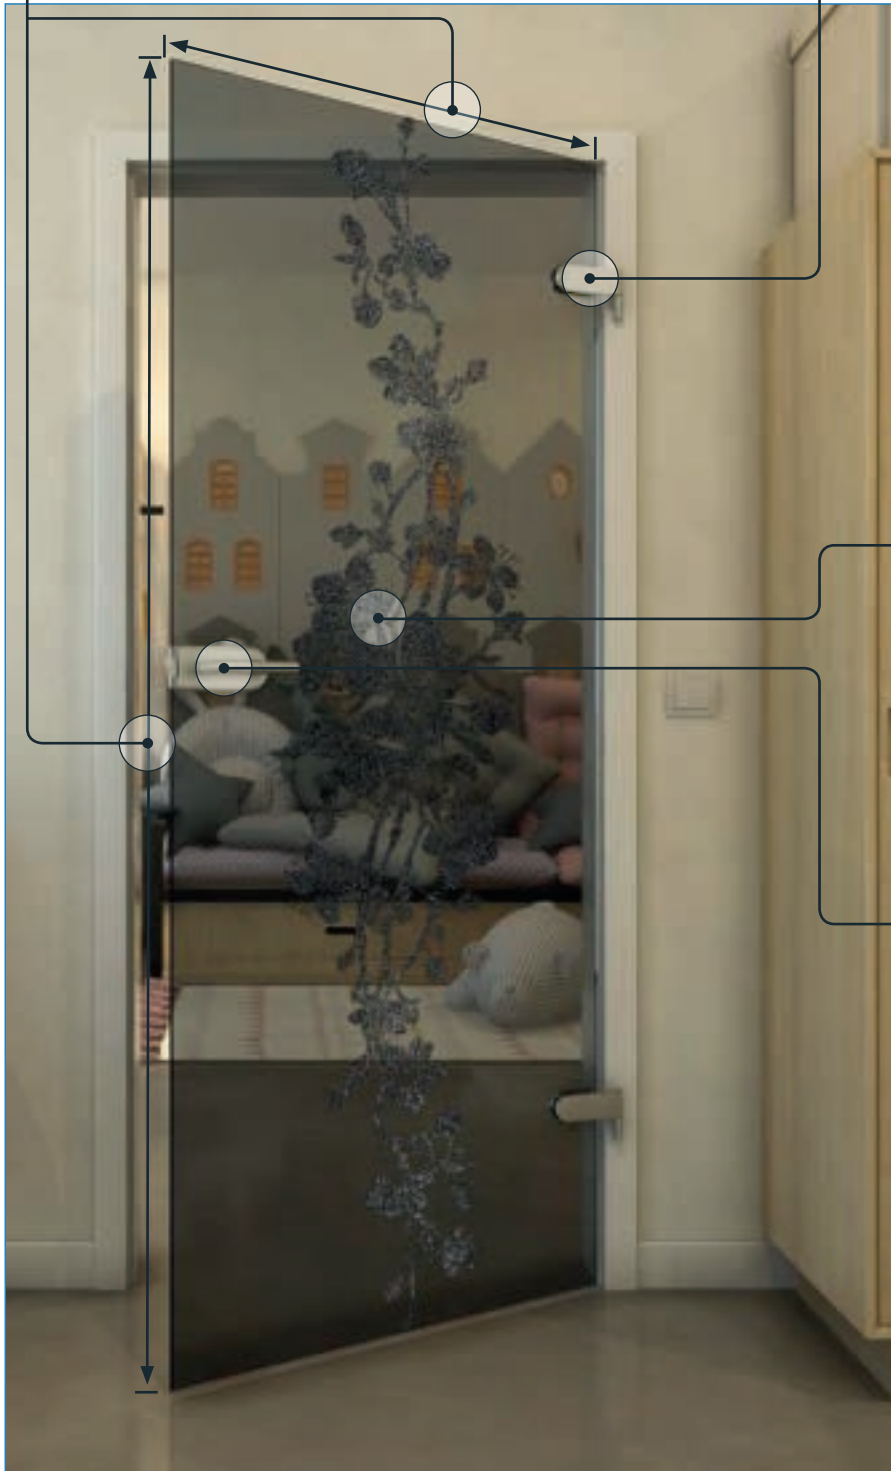

Décors d'impression numérique pour **Portes battantes:**

Tailles:

Que ce soit des dimensions standards ou des tailles spéciales - aucun problème pour nous. Vous obtenez les deux chez nous.

Choisissez Votre Ferrures:

Nous avons différents types de ferrures dans notre gamme. Vous avez le choix.

Standard

Premium

Votre Motif:

Plutôt des lignes, des motifs modernes ou floraux - notre gamme comprend de nombreuses variantes de motifs. Si vous ne trouvez toujours pas votre bonheur, vous avez la possibilité de faire imprimer un motif totalement personnalisé - c'est vous qui décidez.

Choisissez Votre Poignée:

Poignée ouverte, poignée fermée ou guidon. Nous avons exactement ce qu'il vous faut :