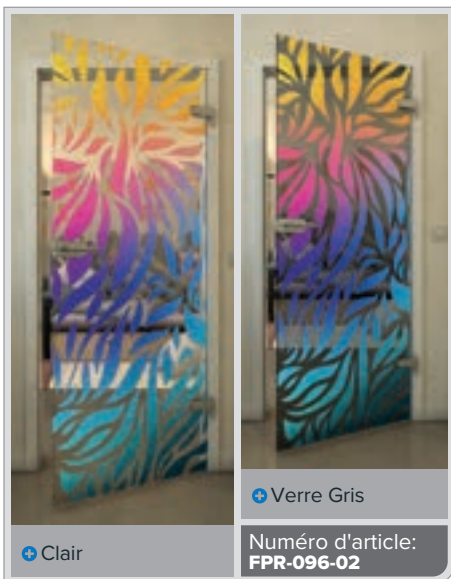

Noire

Dégradé

Blanc

Gold