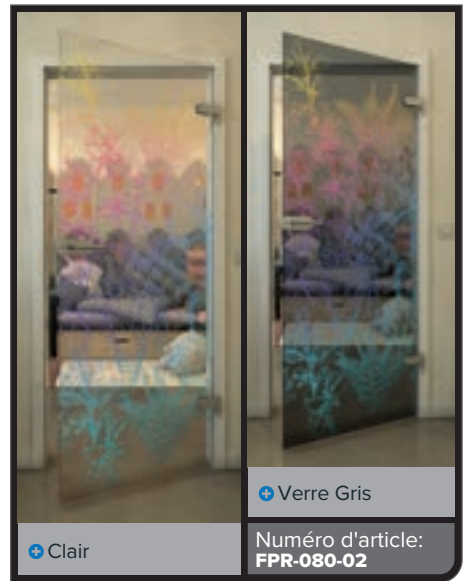

+ Verre Gris

Numéro d'article: **FPR-074-02**

Noire

Dégradé

Blanc

Gold

Noire

Dégradé