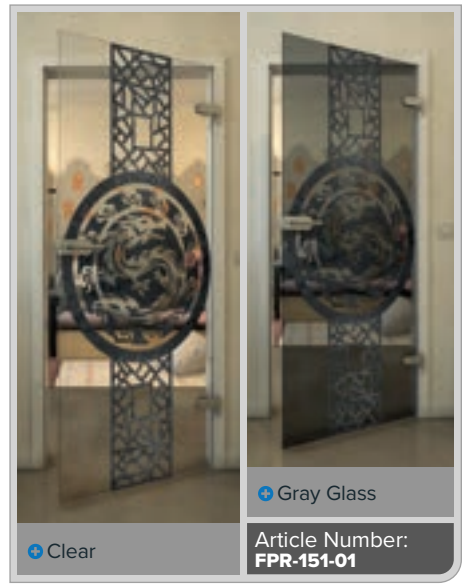

Black

Gradient

White

Gold