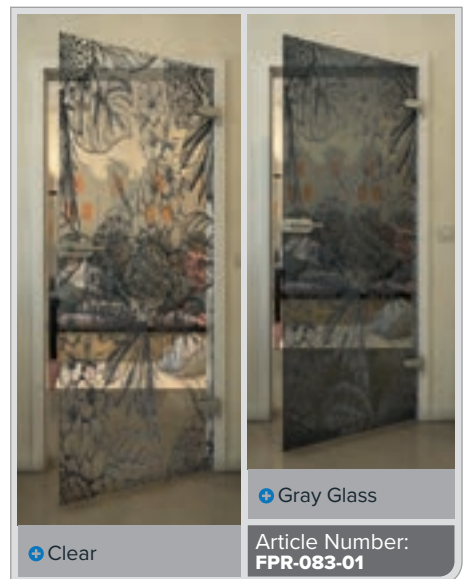

Black

Gradient

White

Gold