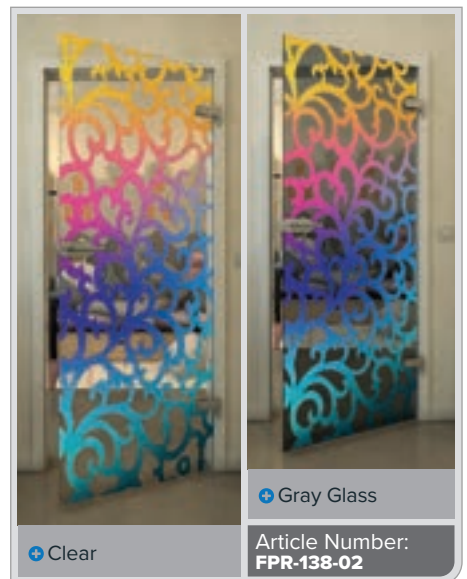

Gradient

White

Gold

Black

Gradient

White

Gold

Black

Gradient

White

Gold

Black

Gradient

White

Gold

+ Clear

+ Gray Glass

Article Number: **FPR-139-02**

Black

Gradient

White

Gold

Black

Gradient