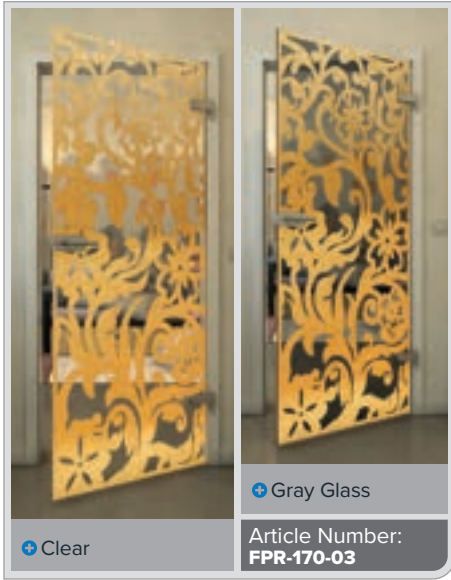

Black

Gradient

White

Gold

Black

Gradient

White

Gold

+ Clear

+ Gray Glass

Article Number: **FPR-179-03**

Black

Gradient

White

Gold

Black