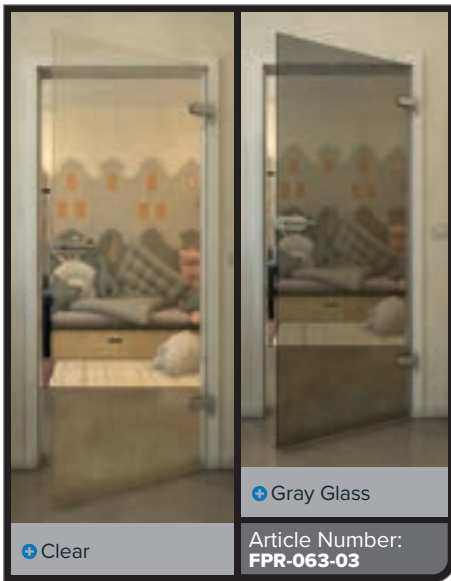

Black

Gradient

White

Gold