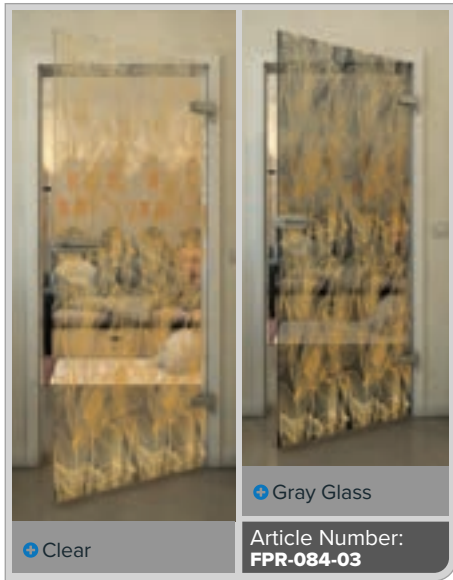

+ Gray Glass

Article Number: **FPR-059-03**

Black

Gradient

White

Gold

Black

Gradient

White

Gold

Black

Gradient

White

Gold

Black

Gradient