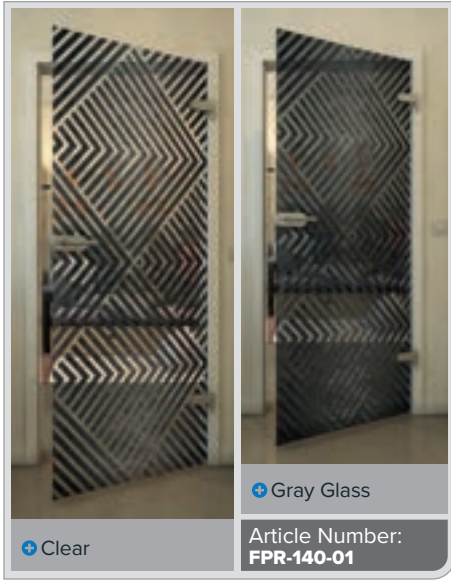

+ Gray Glass

Article Number: **FPR-139-01**

Black

Gradient

White

Gold

Black

Gradient