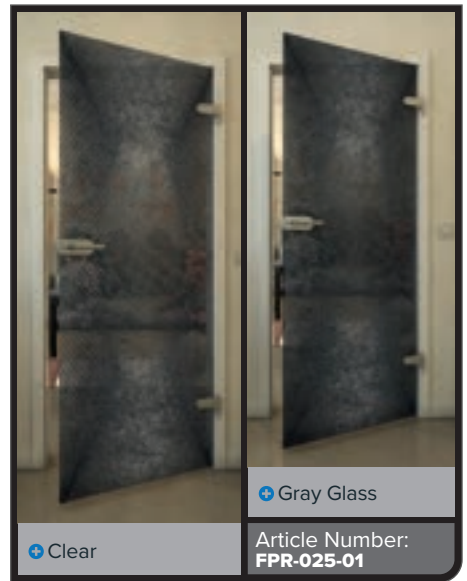

Black

Gradient

White

Gold