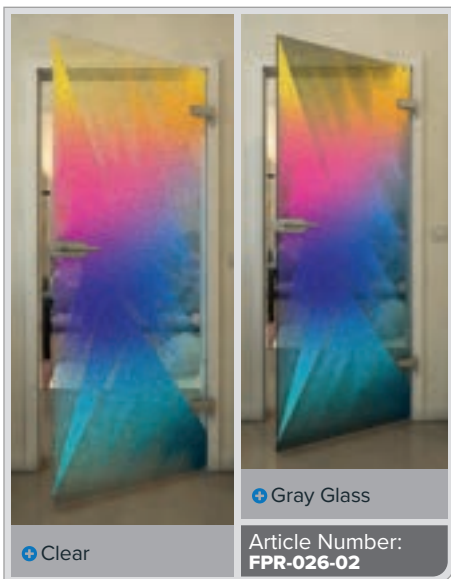

White

Gold

+ Clear

+ Gray Glass

Article Number: **FPR-019-02**

Black

Gradient

White

Gold

Black

Gradient

White

Gold

Black

Gradient

White