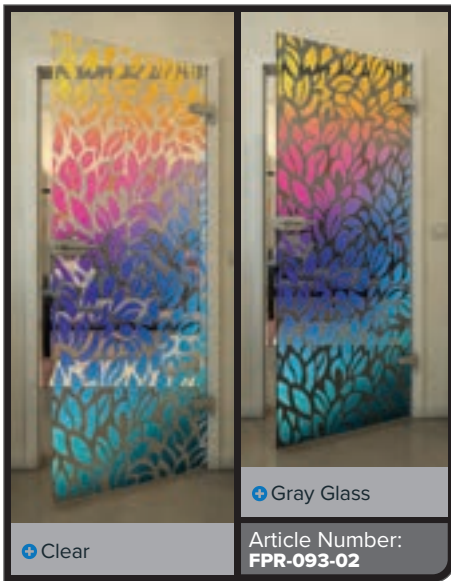

Black

Gradient

White

Gold