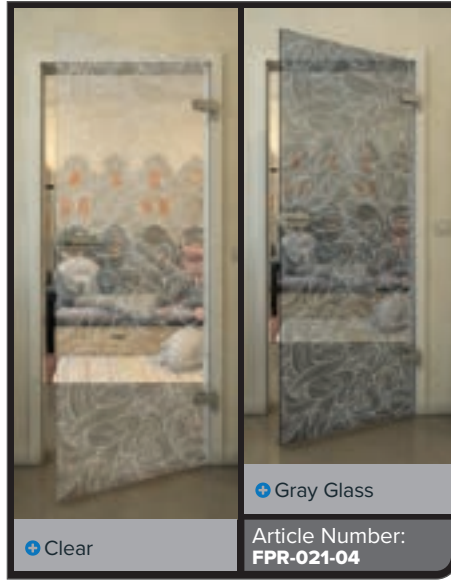

Black

Gradient

White

Gold