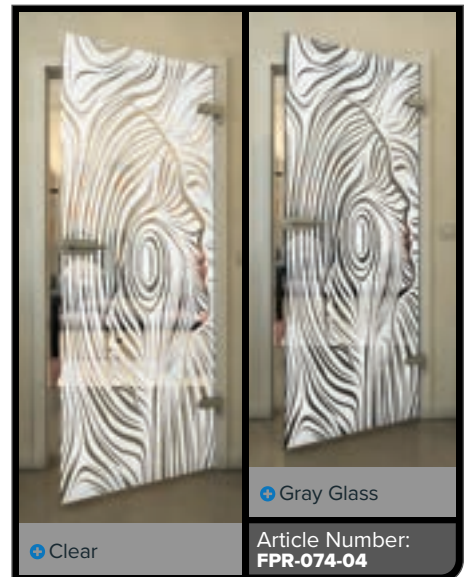

Black

Gradient

White

Gold