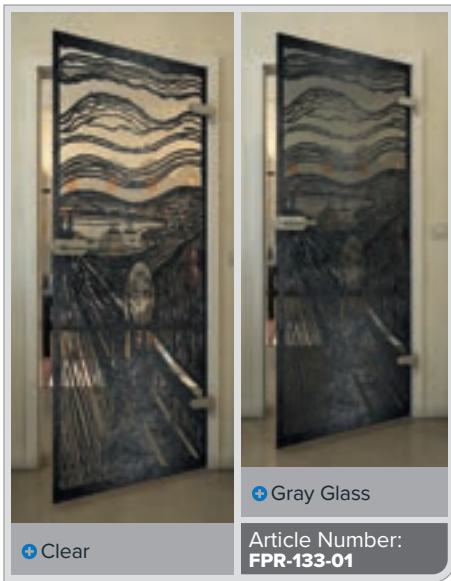

Gradient

White

Gold

Black

Gradient

White

Gold

+ Clear

+ Gray Glass

Article Number: **FPR-139-01**

Black

Gradient

White

Gold

Black

Gradient