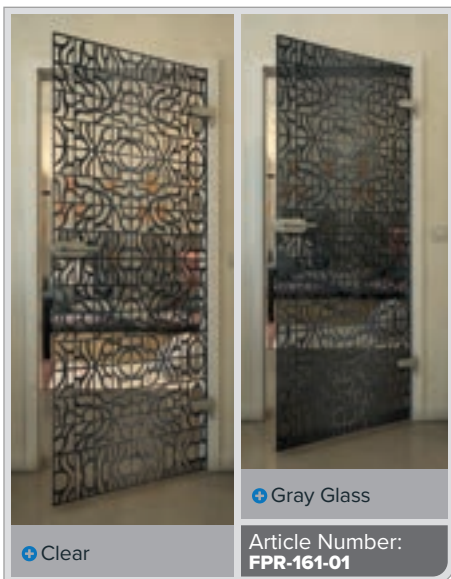

Black

Gradient

White

Gold