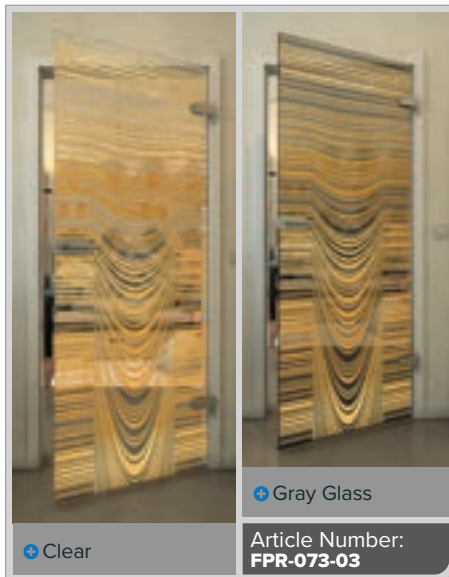

Black

Gradient

White

Gold