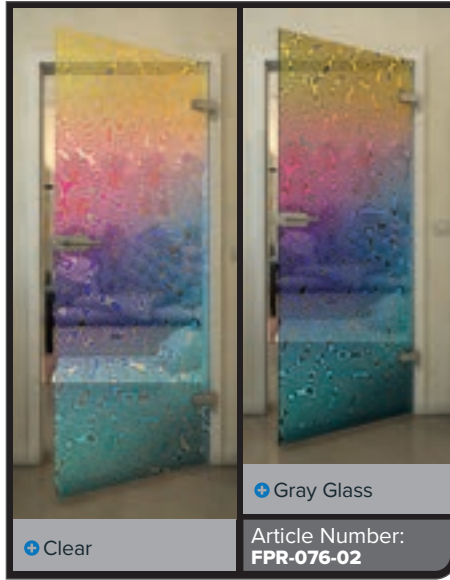

Black

Gradient

White

Gold