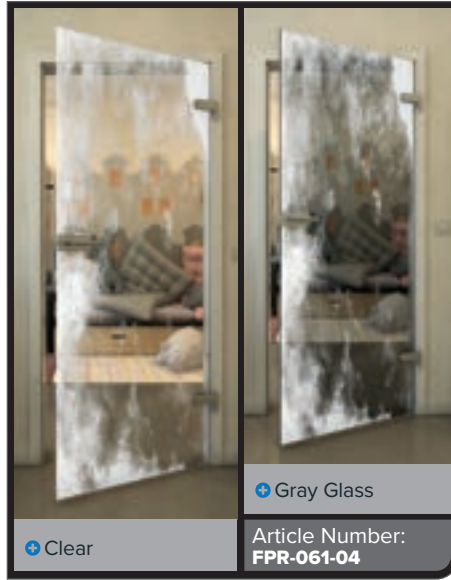

+ Gray Glass

Article Number: **FPR-059-04**

Black

Gradient

White

Gold

Black

Gradient