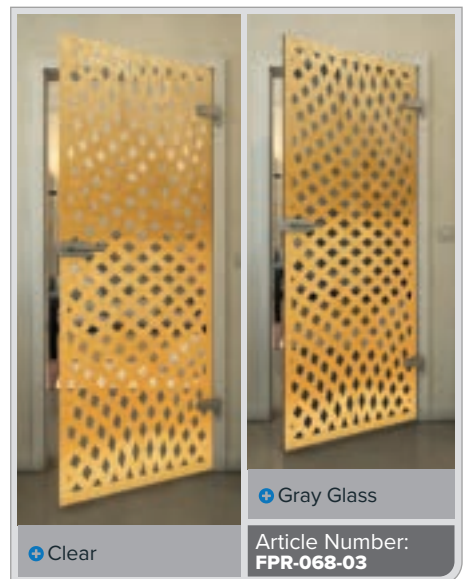

Black

Gradient

White

Gold