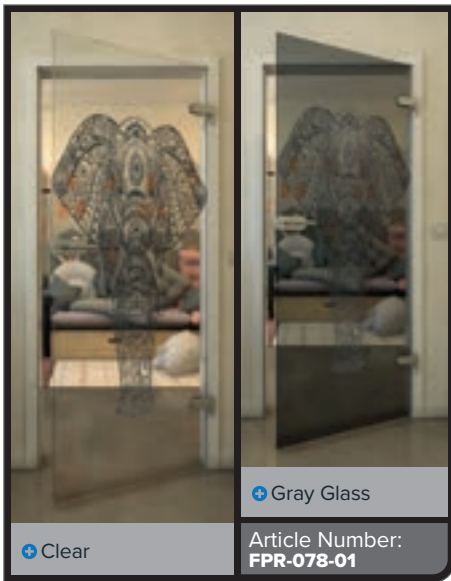

+ Gray Glass

Article Number: **FPR-074-01**

Black

Gradient

White

Gold

Black

Gradient