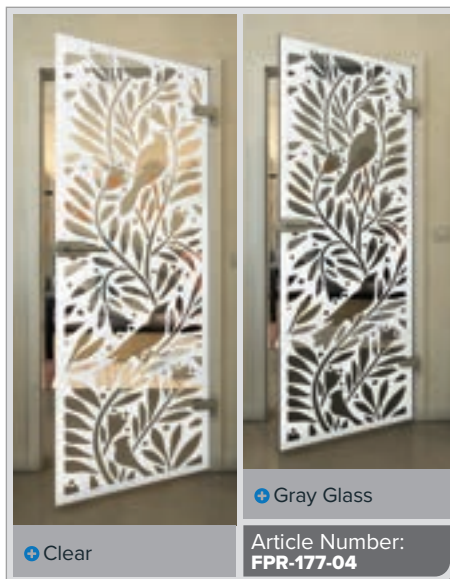

Black

Gradient

White

Gold

Black

Gradient

White

Gold

+ Clear

+ Gray Glass

Article Number: **FPR-179-04**

Black

Gradient

White

Gold

Black