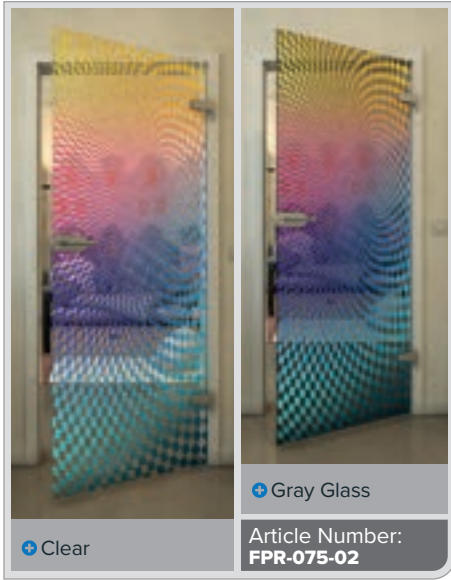

Black

Gradient

White

Gold