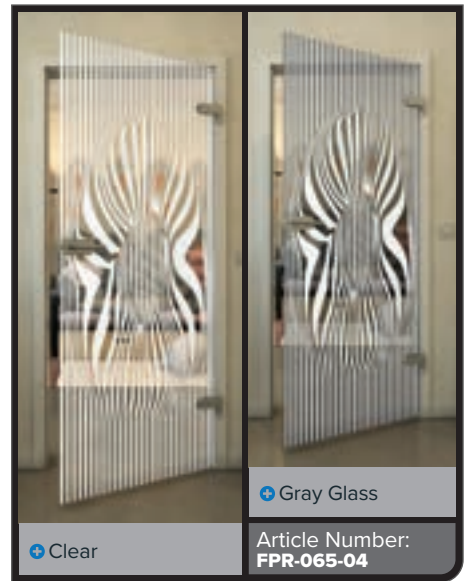

+ Gray Glass

Article Number: **FPR-059-04**

Black

Gradient

White

Gold

Black

Gradient