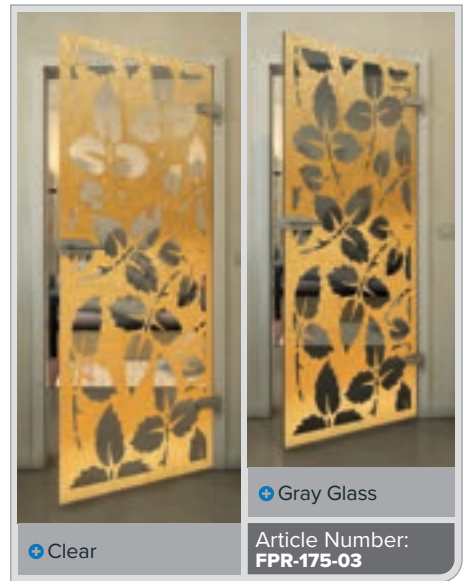

Black

Gradient

White

Gold

Black

Gradient

White

Gold

+ Clear

+ Gray Glass

Article Number: **FPR-179-03**

Black

Gradient

White

Gold

Black