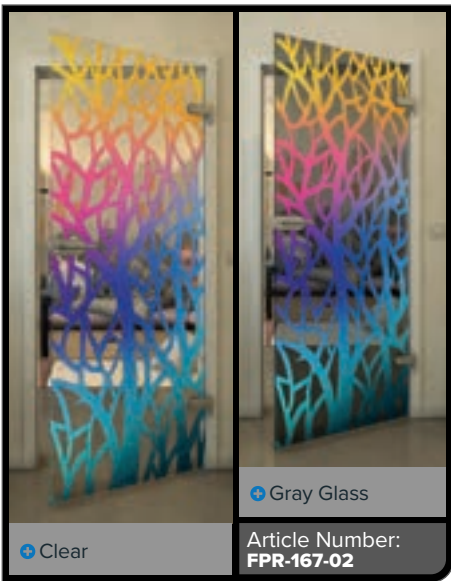

+ Gray Glass

Article Number: **FPR-139-02**

Black

Gradient

White

Gold

Black

Gradient

White

Gold

Black

Gradient

White

Gold

Black

Gradient