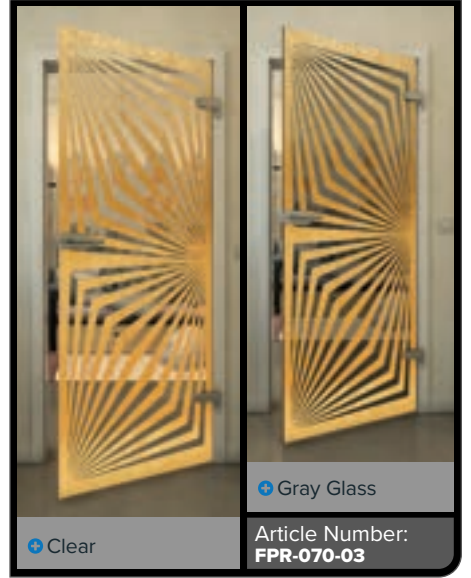

Black

Gradient

White

Gold