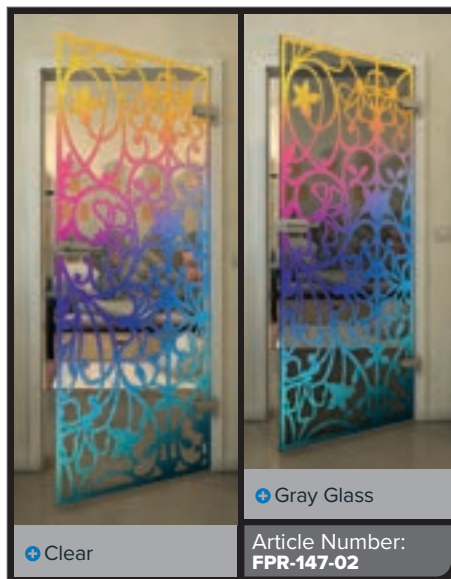

Black

Gradient

White

Gold