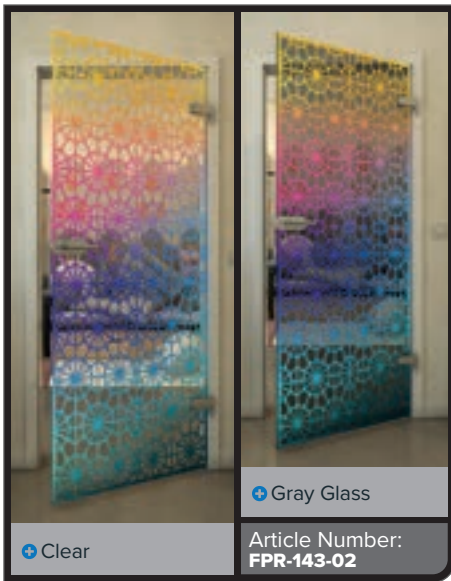

Black

Gradient

White

Gold