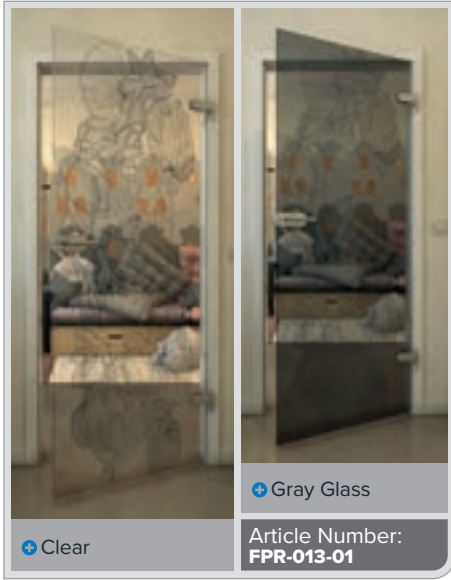

Black

Gradient

White

Gold