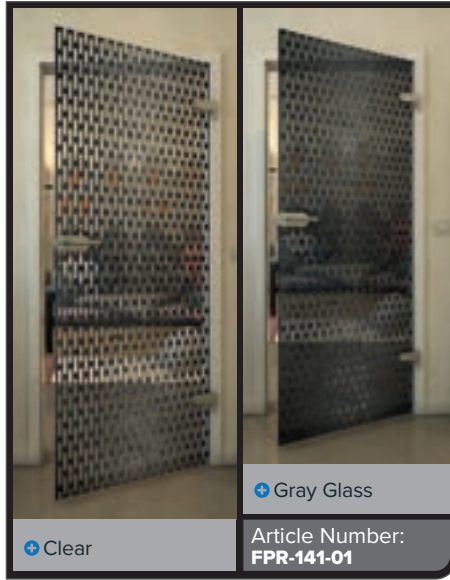

+ Gray Glass

Article Number: **FPR-139-01**

Black

Gradient

White

Gold

Black

Gradient