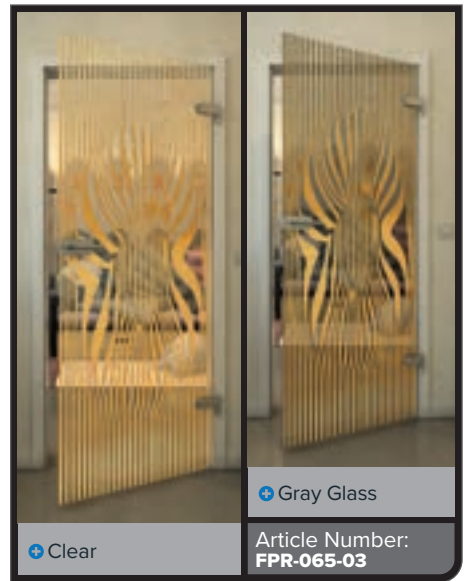

Black

Gradient

White

Gold