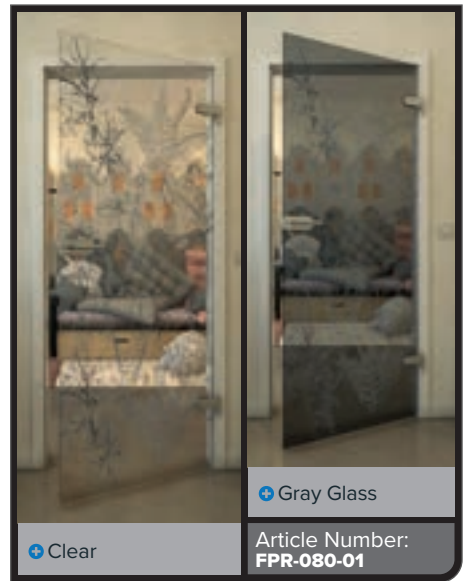

+ Gray Glass

Article Number: **FPR-074-01**

Black

Gradient

White

Gold

Black

Gradient