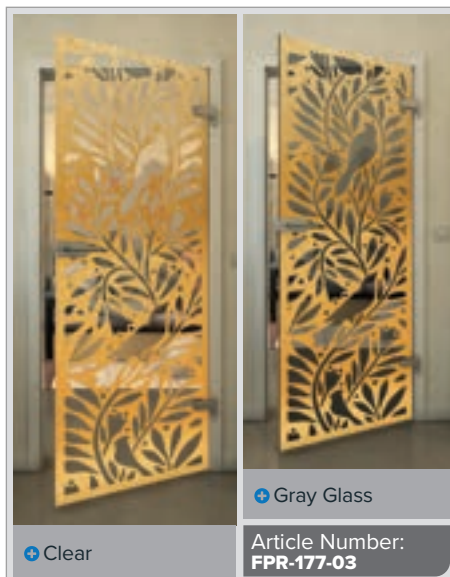

Black

Gradient

White

Gold

Black

Gradient

White

Gold

+ Clear

+ Gray Glass

Article Number: **FPR-179-03**

Black

Gradient

White

Gold

Black