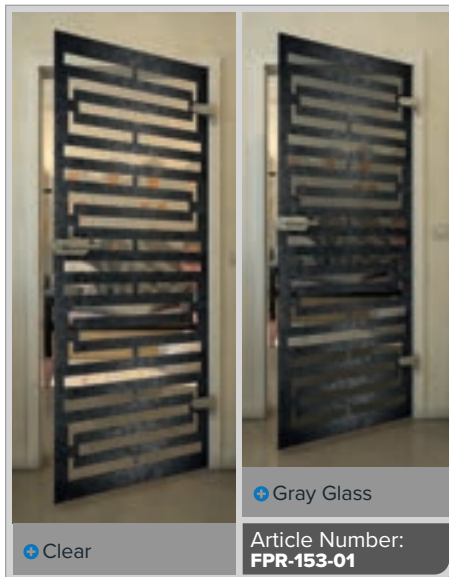

Black

Gradient

White

Gold