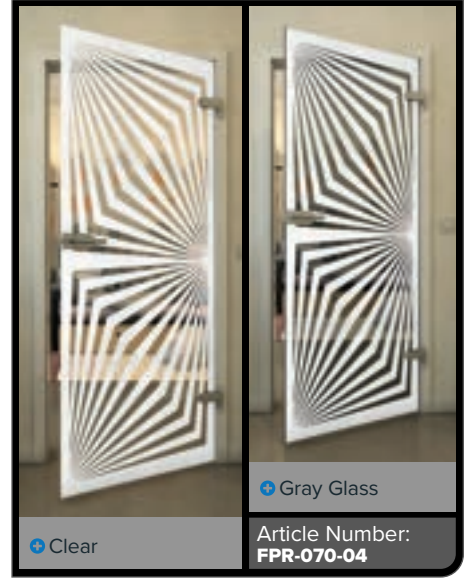

Black

Gradient

White

Gold