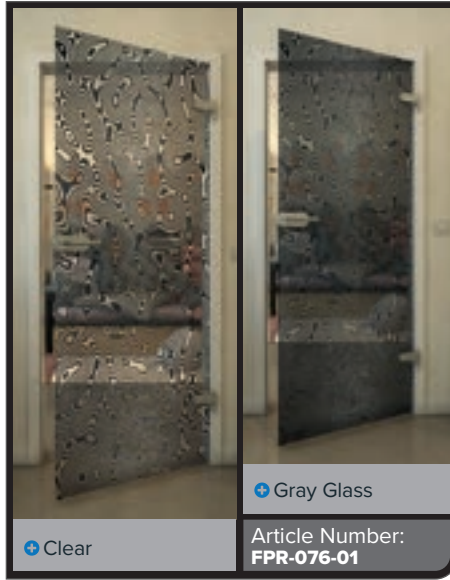

+ Gray Glass

Article Number: **FPR-074-01**

Black

Gradient

White

Gold

Black

Gradient