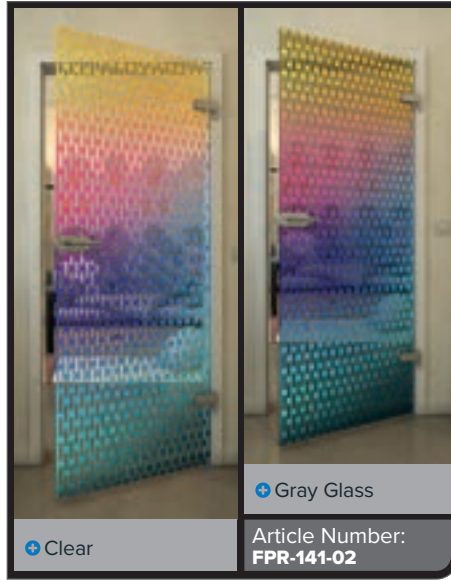

Black

Gradient

White

Gold