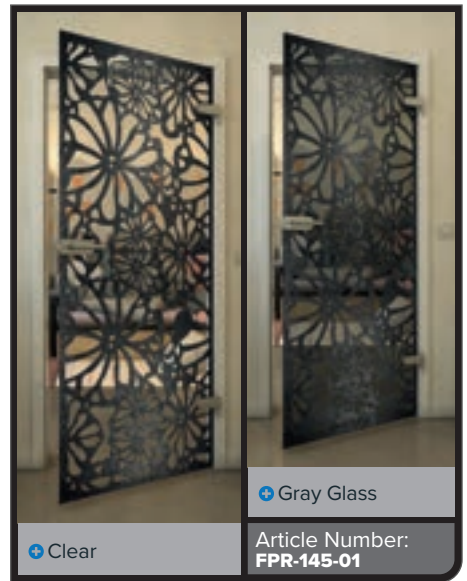

+ Gray Glass

Article Number: **FPR-139-01**

Black

Gradient

White

Gold

Black

Gradient