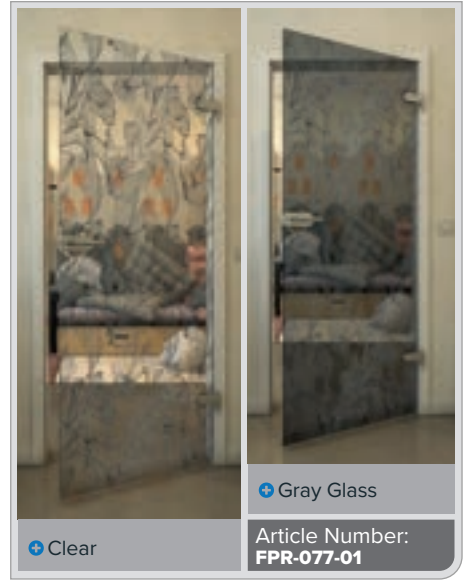

+ Gray Glass

Article Number: **FPR-074-01**

Black

Gradient

White

Gold

Black

Gradient