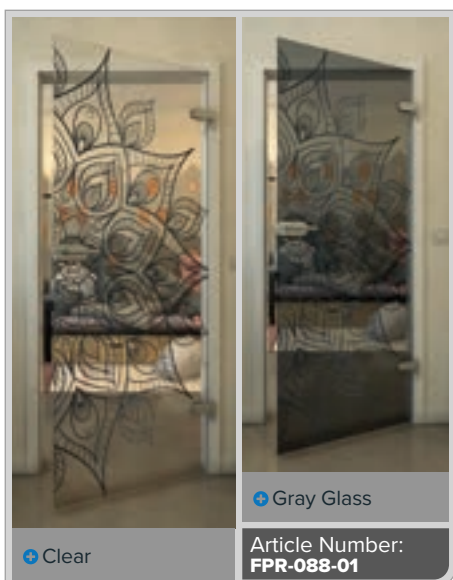

Black

Gradient

White

Gold