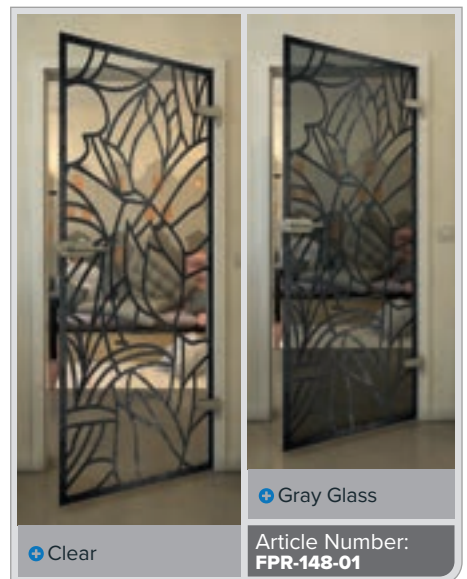

Black

Gradient

White

Gold