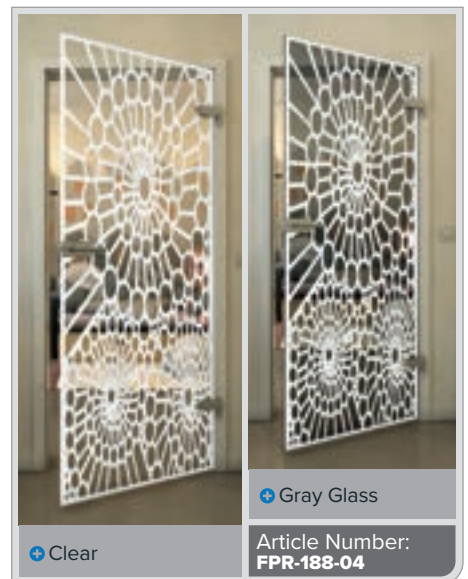

Black

Gradient

White

Gold