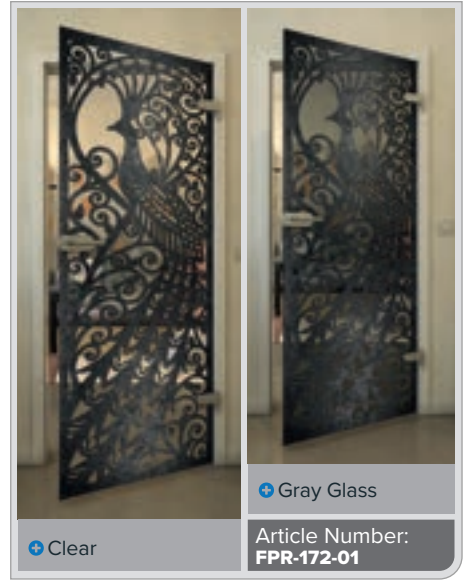

White

Gold

Black

Gradient

White

Gold

Black

Gradient

White

Gold

+ Clear

+ Gray Glass

Article Number: **FPR-179-01**

Black

Gradient

White