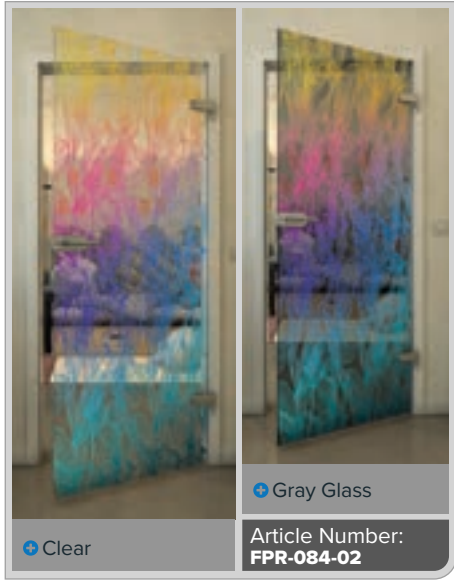

+ Gray Glass

Article Number: **FPR-074-02**

Black

Gradient

White

Gold

Black

Gradient

White

Gold

Black

Gradient

White

Gold

Black

Gradient