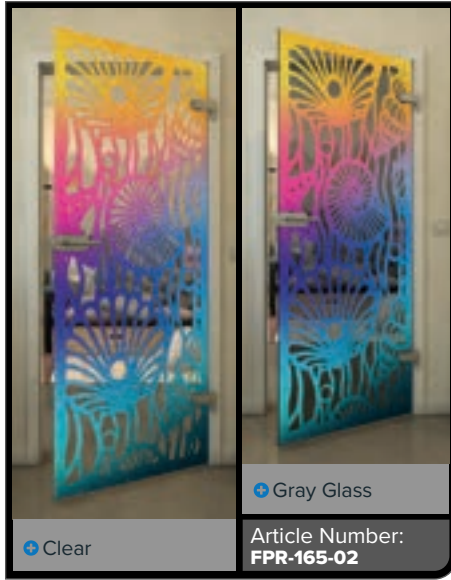

+ Gray Glass

Article Number: **FPR-139-02**

Black

Gradient

White

Gold

Black

Gradient

White

Gold

Black

Gradient

White

Gold

Black

Gradient