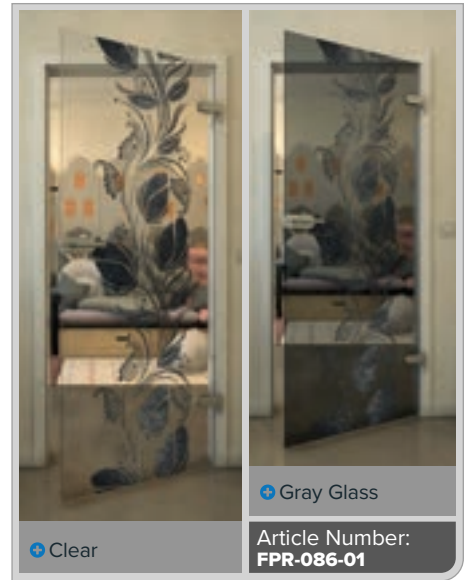

Black

Gradient

White

Gold