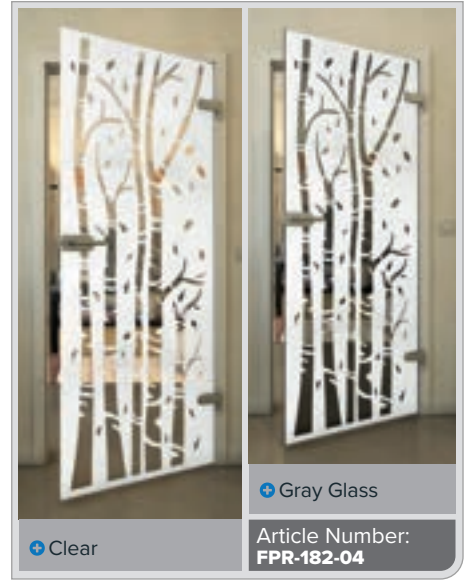

+ Clear

+ Gray Glass

Article Number: **FPR-179-04**

Black

Gradient

White

Gold

Black