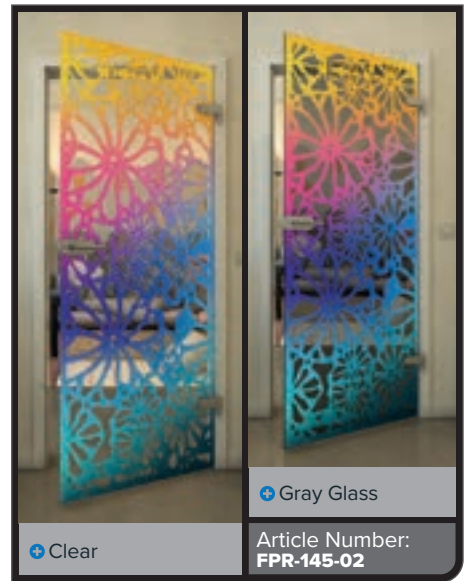

Black

Gradient

White

Gold