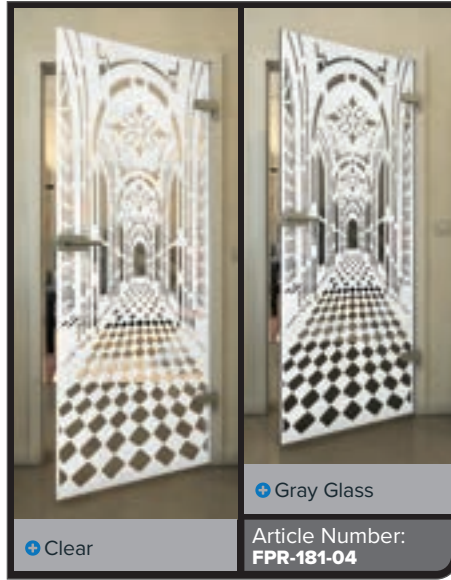

+ Clear

+ Gray Glass

Article Number: **FPR-179-04**

Black

Gradient

White

Gold

Black