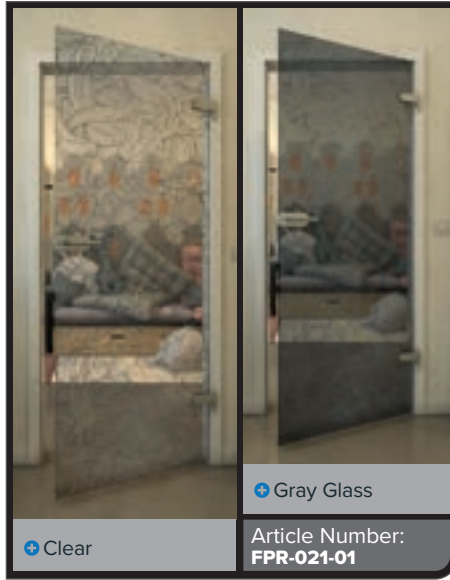

Black

Gradient

White

Gold