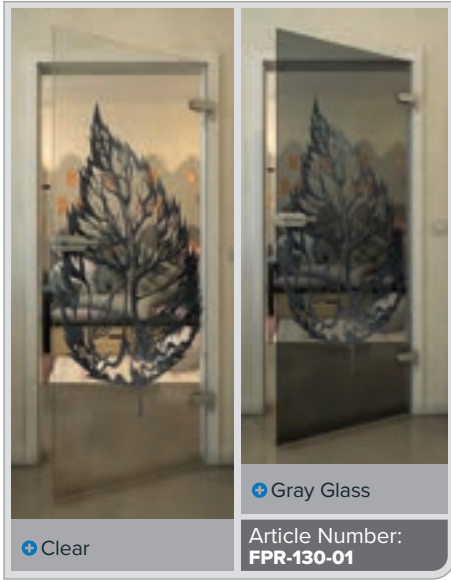

Gradient

White

Gold

Black

Gradient

White

Gold

+ Clear

+ Gray Glass

Article Number: **FPR-139-01**

Black

Gradient

White

Gold

Black

Gradient