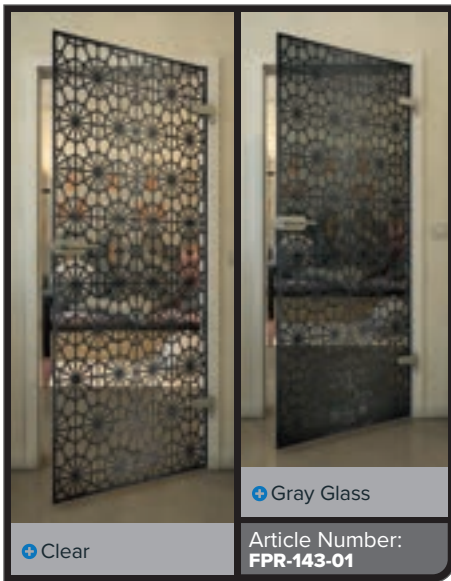

+ Gray Glass

Article Number: **FPR-139-01**

Black

Gradient

White

Gold

Black

Gradient