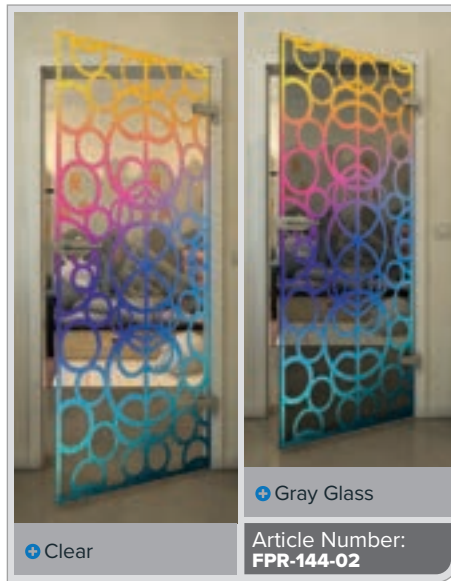

Black

Gradient

White

Gold