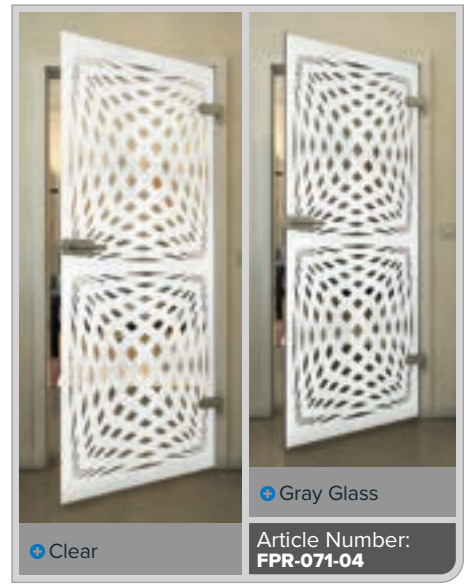

Black

Gradient

White

Gold