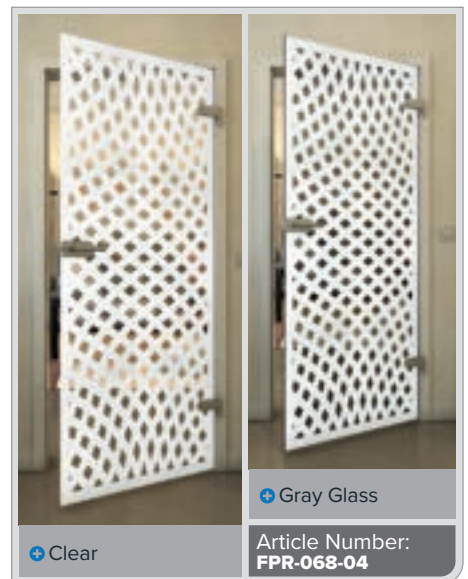

Black

Gradient

White

Gold