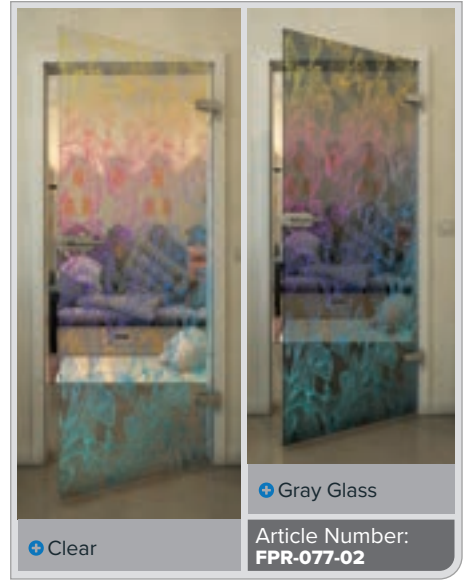

Black

Gradient

White

Gold