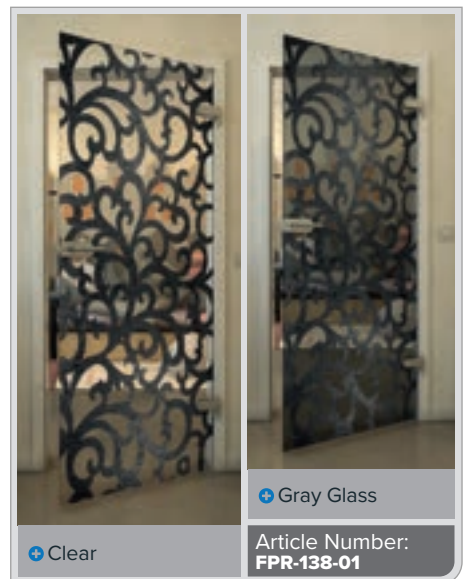

Gradient

White

Gold

Black

Gradient

White

Gold

+ Clear

+ Gray Glass

Article Number: **FPR-139-01**

Black

Gradient

White

Gold

Black

Gradient