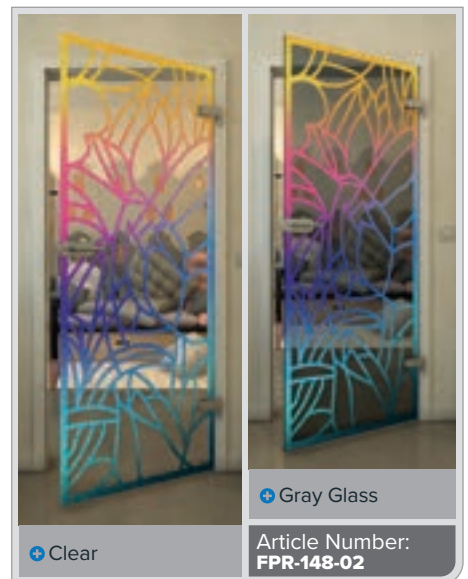

Black

Gradient

White

Gold