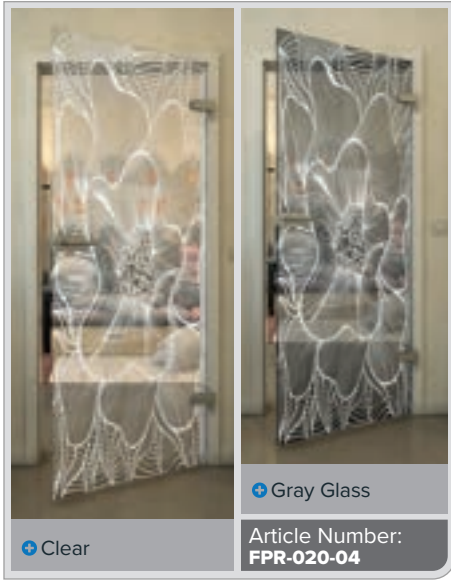

Black

Gradient

White

Gold