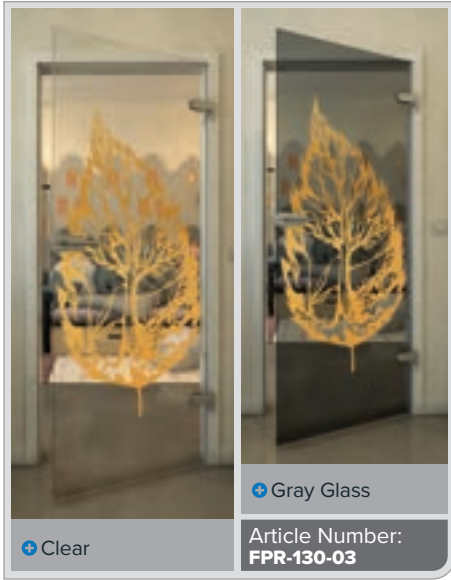

Gold

Black

Gradient

White

Gold

Black

Gradient

White

Gold

Black

Gradient

White

Gold

+ Clear

+ Gray Glass

Article Number: **FPR-139-03**

Black

Gradient

White

Gold

Black

Gradient

White

Gold