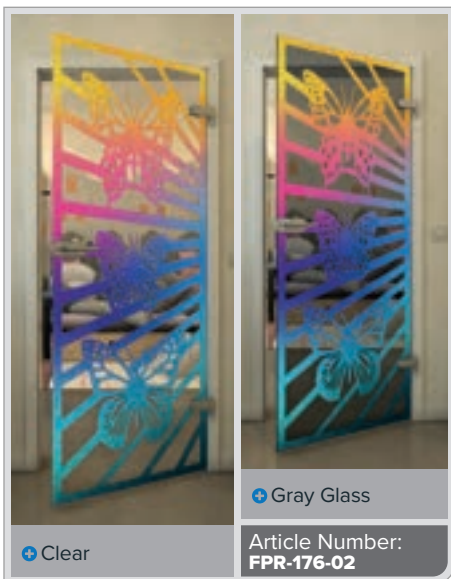

White

Gold

Black

Gradient

White

Gold

Black

Gradient

White

Gold

+ Clear

+ Gray Glass

Article Number: **FPR-179-02**

Black

Gradient

White