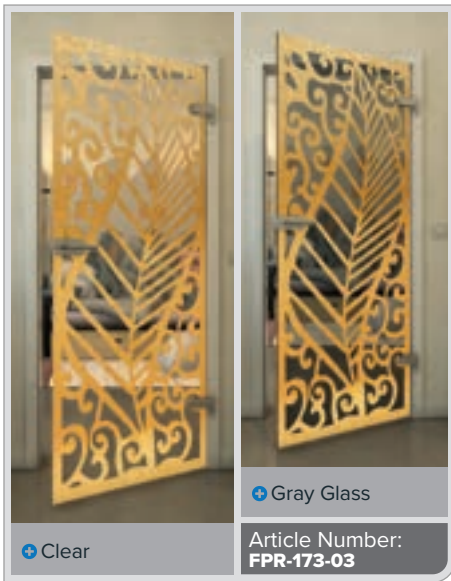

Black

Gradient

White

Gold

Black

Gradient

White

Gold

+ Clear

+ Gray Glass

Article Number: **FPR-179-03**

Black

Gradient

White

Gold

Black