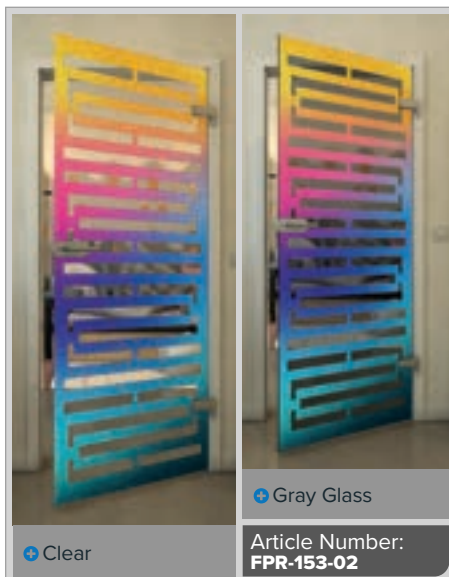

Black

Gradient

White

Gold