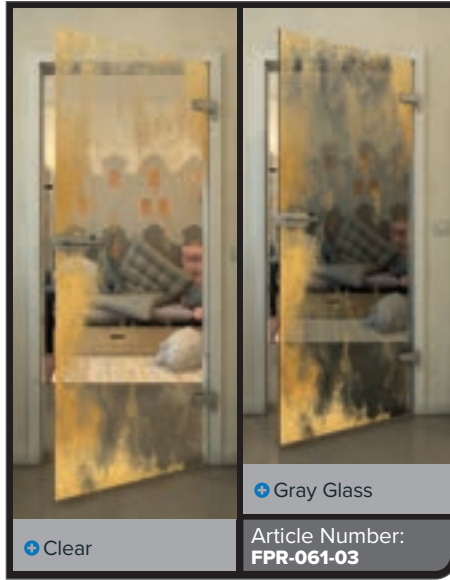

Black

Gradient

White

Gold