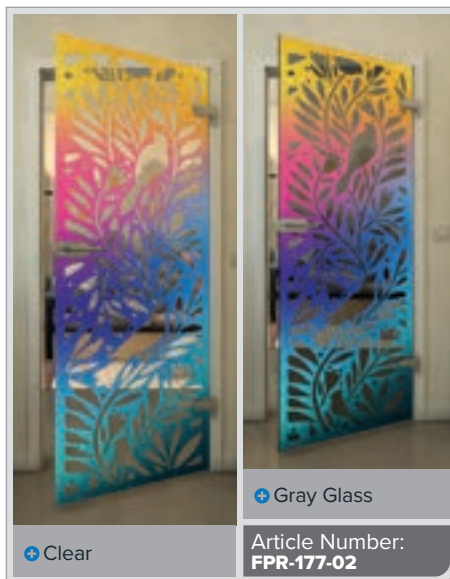

White

Gold

Black

Gradient

White

Gold

Black

Gradient

White

Gold

+ Clear

+ Gray Glass

Article Number: **FPR-179-02**

Black

Gradient

White