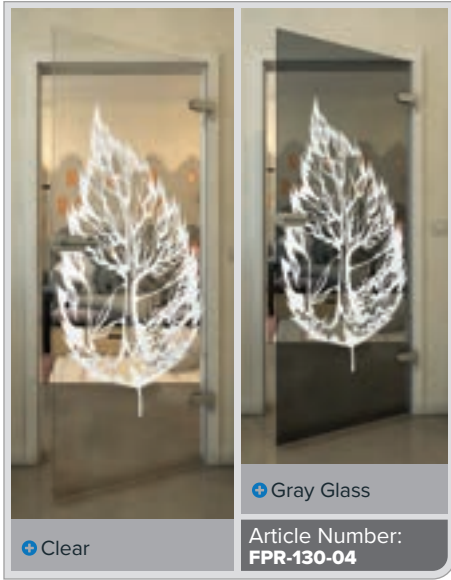

Gold

Black

Gradient

White

Gold

Black

Gradient

White

Gold

Black

Gradient

White

Gold

+ Clear

+ Gray Glass

Article Number: **FPR-139-04**