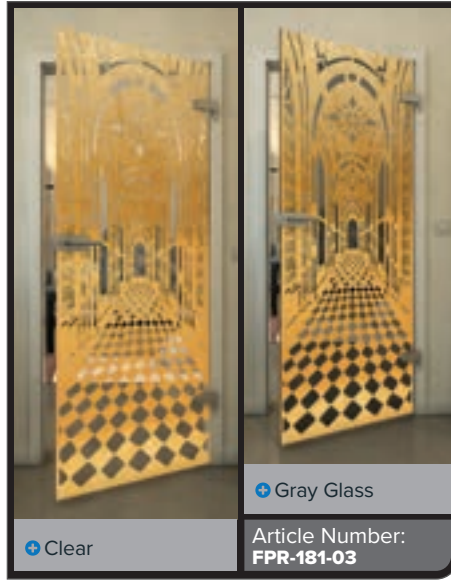

Black

Gradient

White

Gold