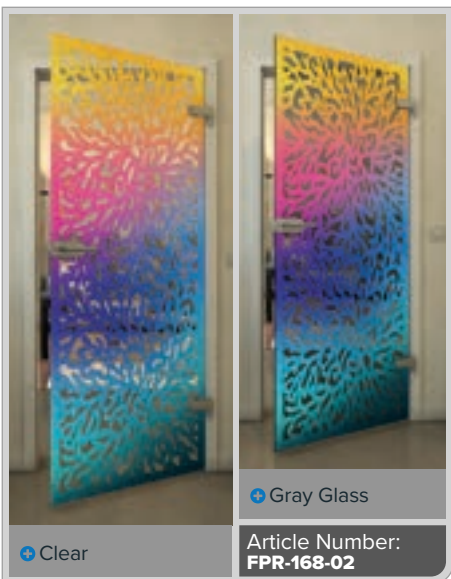

+ Gray Glass

Article Number: **FPR-139-02**

Black

Gradient

White

Gold

Black

Gradient

White

Gold

Black

Gradient

White

Gold

Black

Gradient