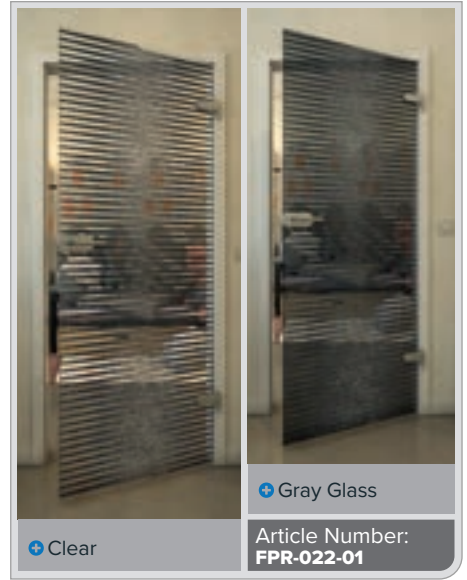

Black

Gradient

White

Gold