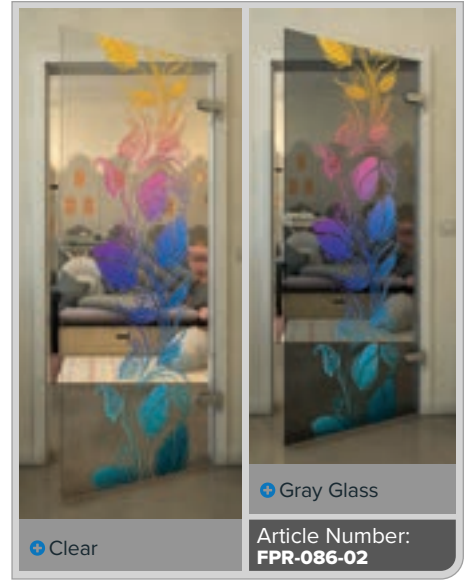

Black

Gradient

White

Gold