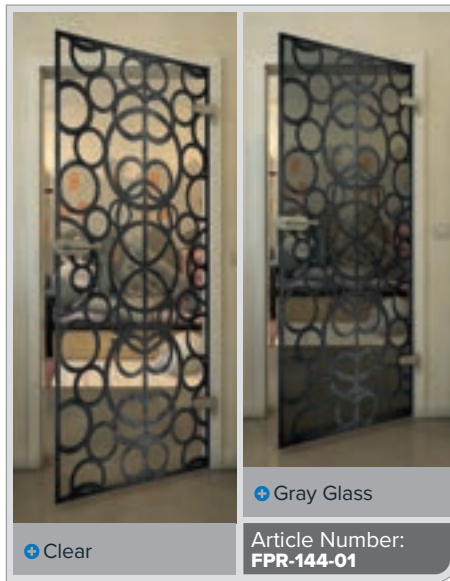

+ Gray Glass

Article Number: **FPR-139-01**

Black

Gradient

White

Gold

Black

Gradient