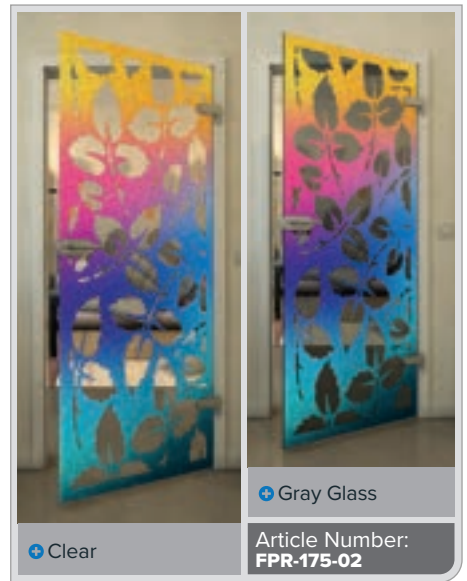

White

Gold

Black

Gradient

White

Gold

Black

Gradient

White

Gold

+ Clear

+ Gray Glass

Article Number: **FPR-179-02**

Black

Gradient

White