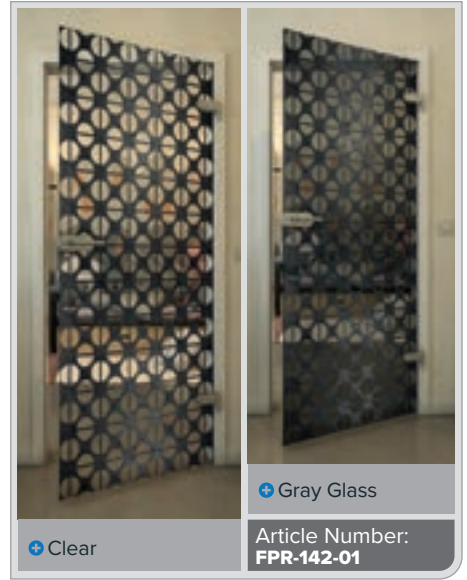

+ Gray Glass

Article Number: **FPR-139-01**

Black

Gradient

White

Gold

Black

Gradient