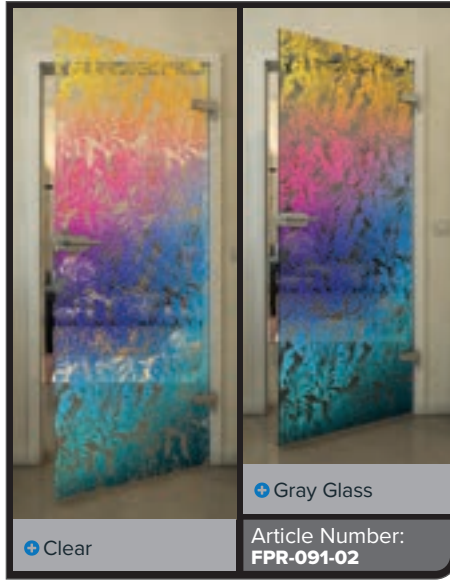

+ Gray Glass

Article Number: **FPR-074-02**

Black

Gradient

White

Gold

Black

Gradient

White

Gold

Black

Gradient

White

Gold

Black

Gradient

White

Gold

+ Clear

+ Gray Glass

Article Number: **FPR-099-02**

Black

Gradient

White