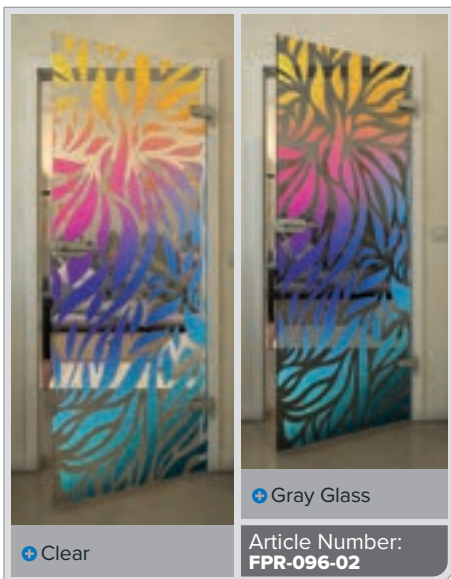

Black

Gradient

White

Gold