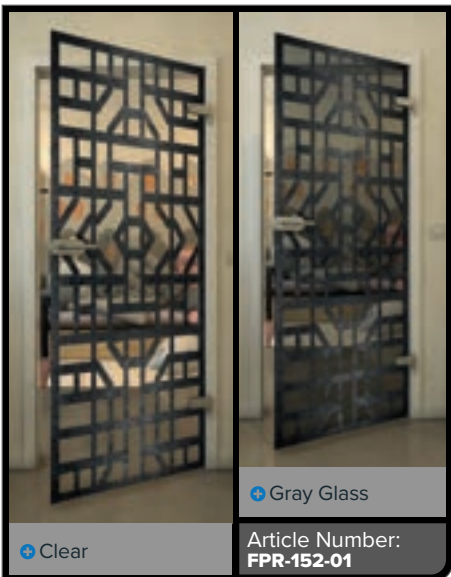

Black

Gradient

White

Gold