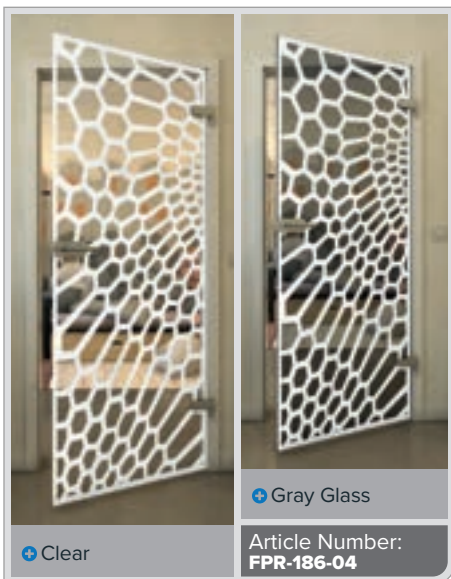

Black

Gradient

White

Gold