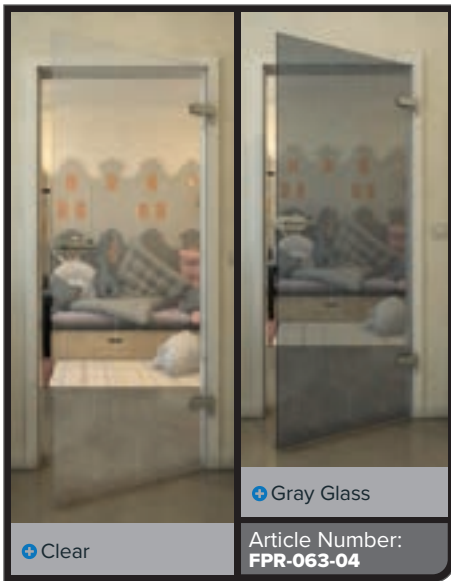

+ Gray Glass

Article Number: **FPR-059-04**

Black

Gradient

White

Gold

Black

Gradient