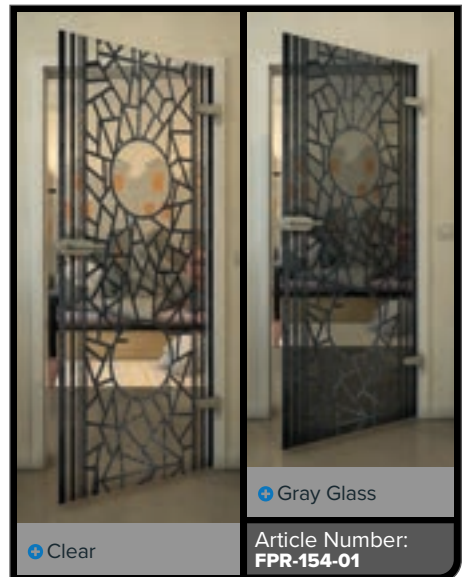

Black

Gradient

White

Gold