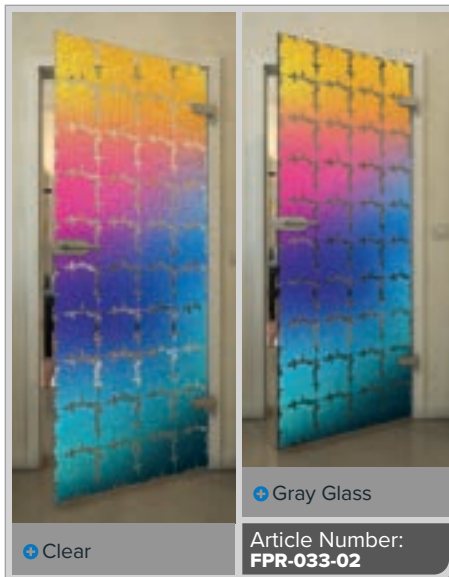

White

Gold

+ Clear

+ Gray Glass

Article Number: **FPR-019-02**

Black

Gradient

White

Gold

Black

Gradient

White

Gold

Black

Gradient

White