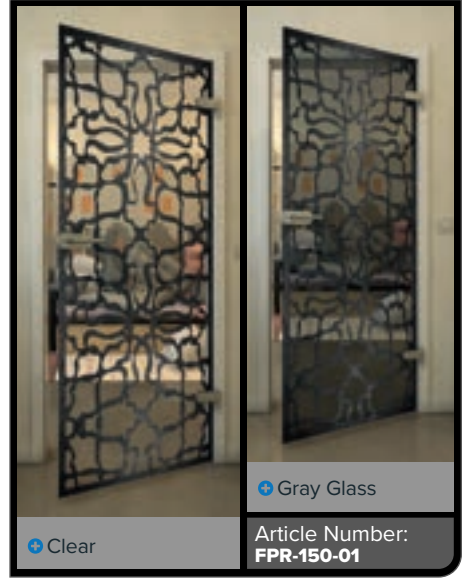

Black

Gradient

White

Gold