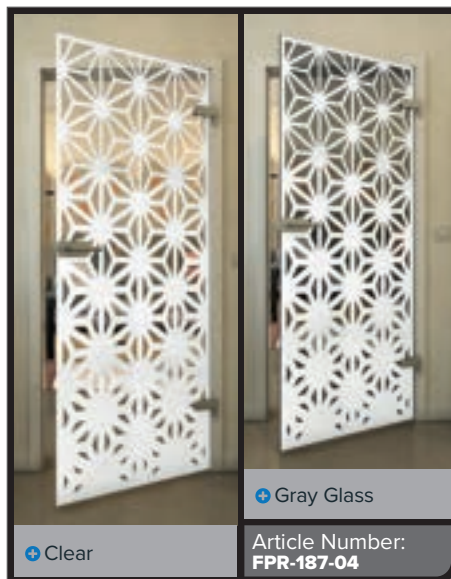

Black

Gradient

White

Gold