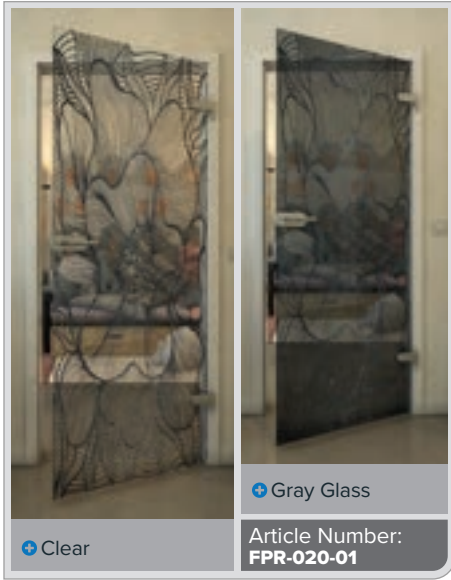

Black

Gradient

White

Gold