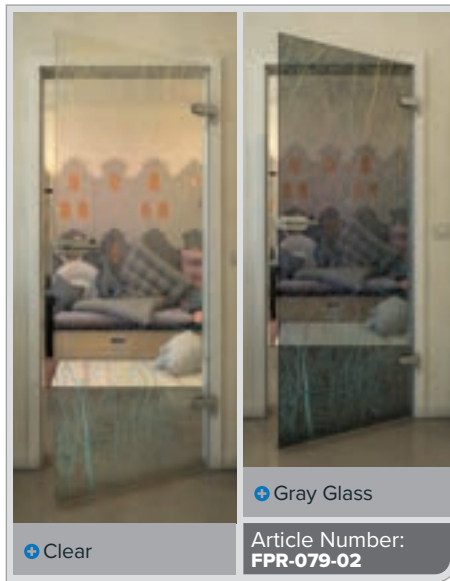

Black

Gradient

White

Gold