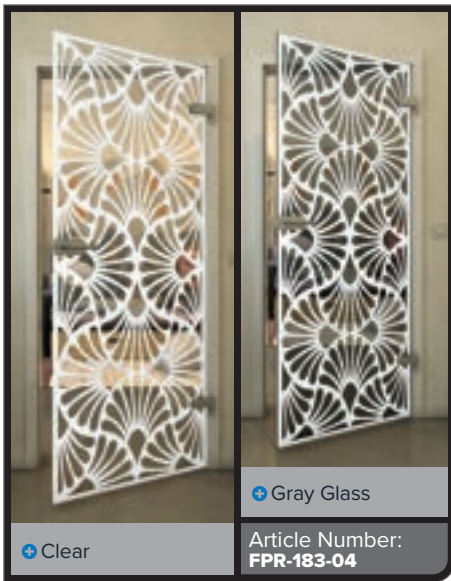

Black

Gradient

White

Gold