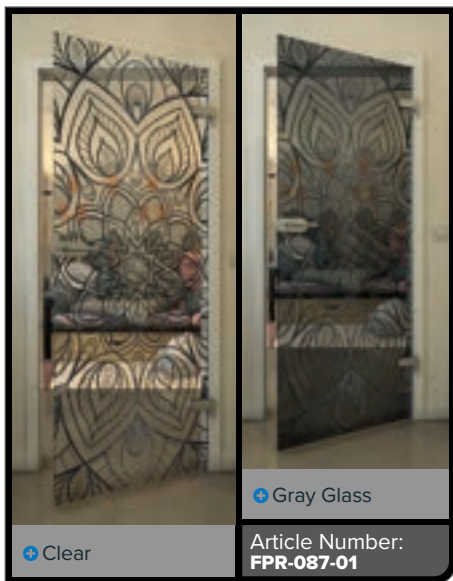

Black

Gradient

White

Gold