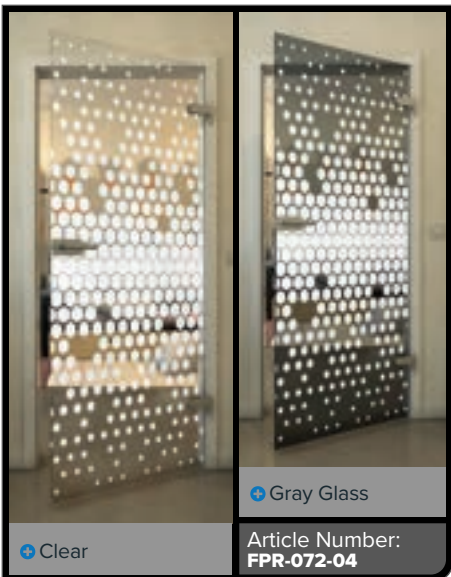

Black

Gradient

White

Gold