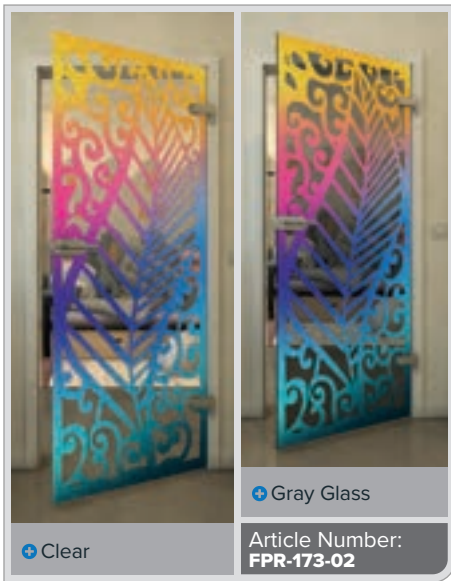

White

Gold

Black

Gradient

White

Gold

Black

Gradient

White

Gold

+ Clear

+ Gray Glass

Article Number: **FPR-179-02**

Black

Gradient

White