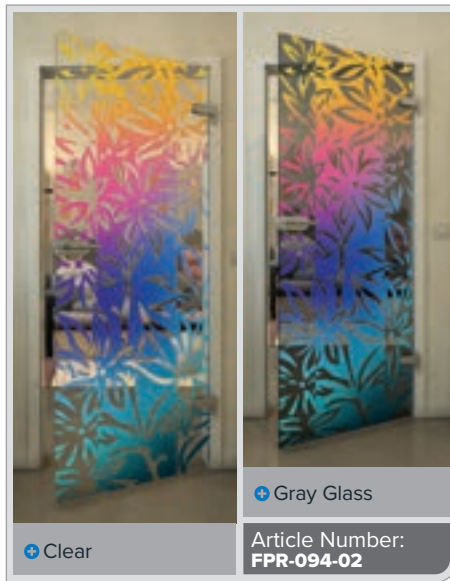

Black

Gradient

White

Gold