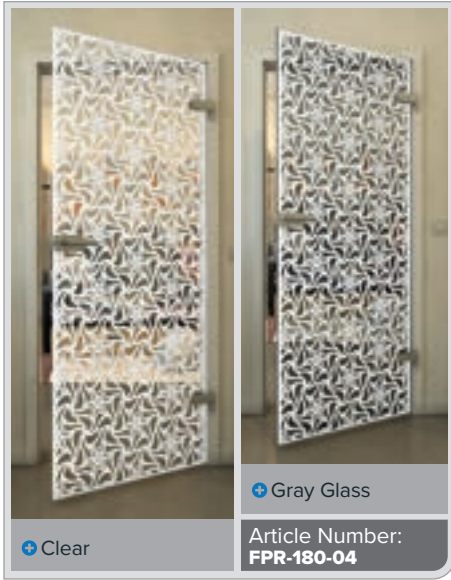

+ Clear

+ Gray Glass

Article Number: **FPR-179-04**

Black

Gradient

White

Gold

Black