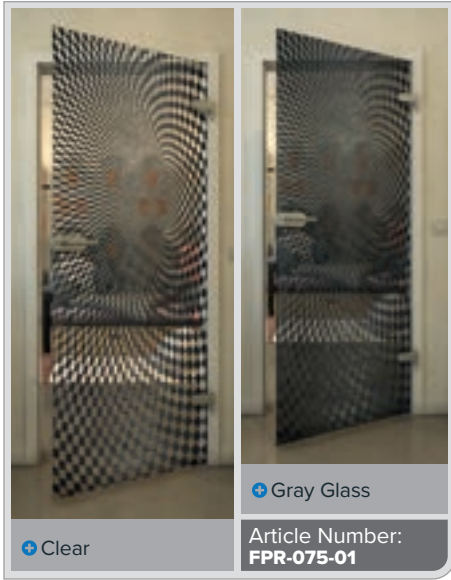

+ Gray Glass

Article Number: **FPR-074-01**

Black

Gradient

White

Gold

Black

Gradient