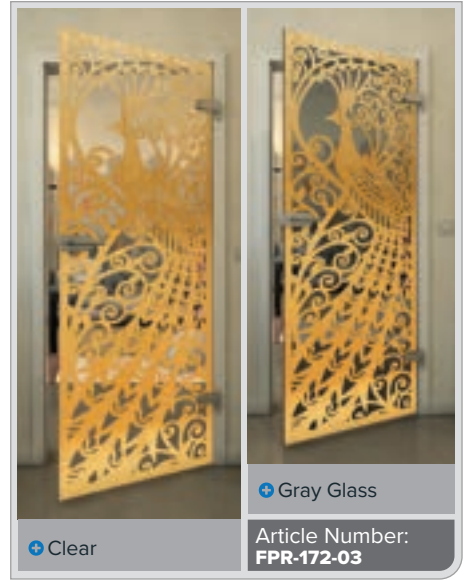

Black

Gradient

White

Gold

Black

Gradient

White

Gold

+ Clear

+ Gray Glass

Article Number: **FPR-179-03**

Black

Gradient

White

Gold

Black