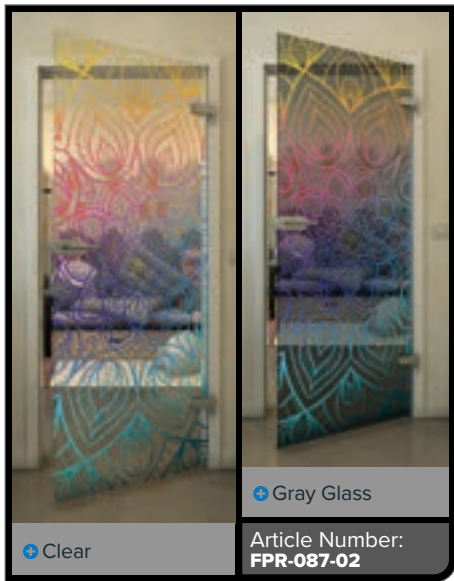

Black

Gradient

White

Gold