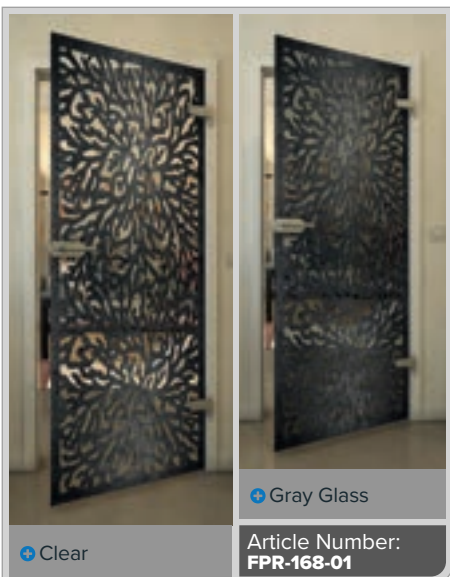

Black

Gradient

White

Gold