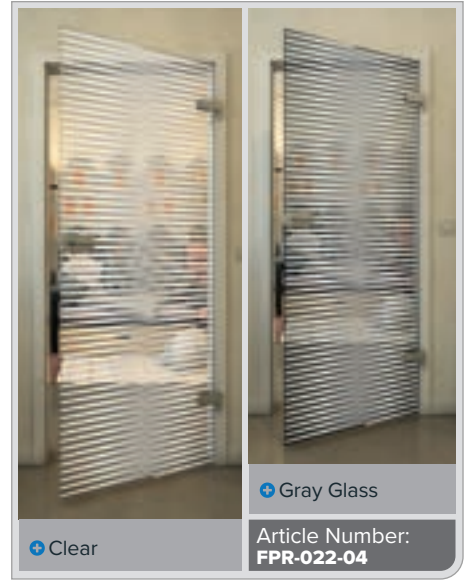

Black

Gradient

White

Gold