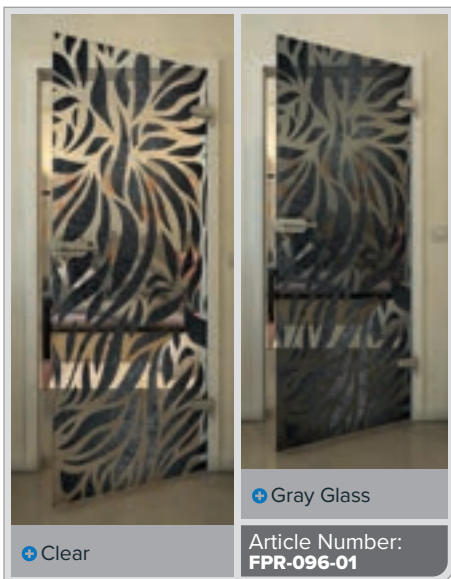

Black

Gradient

White

Gold