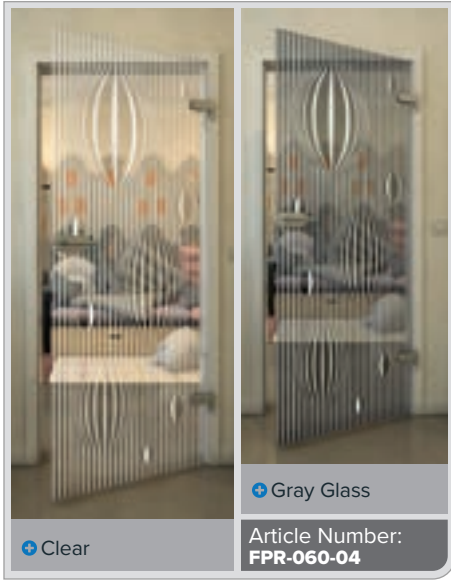

+ Gray Glass

Article Number: **FPR-059-04**

Black

Gradient

White

Gold

Black

Gradient