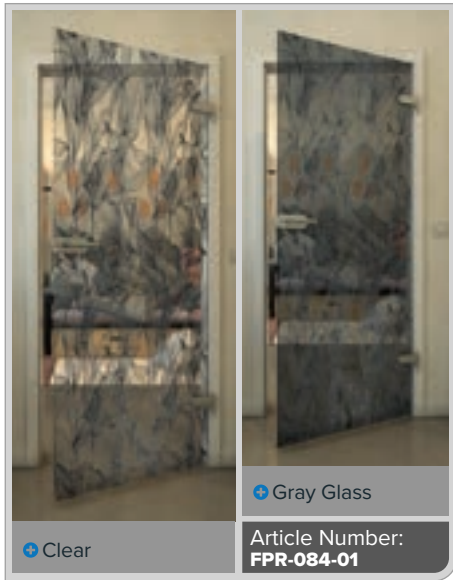

Black

Gradient

White

Gold