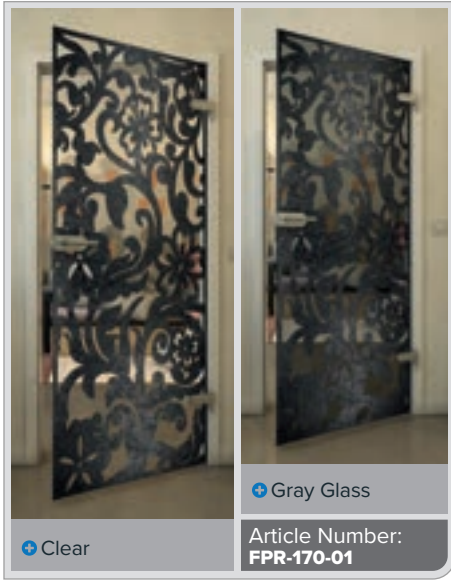

White

Gold

Black

Gradient

White

Gold

Black

Gradient

White

Gold

+ Clear

+ Gray Glass

Article Number: **FPR-179-01**

Black

Gradient

White