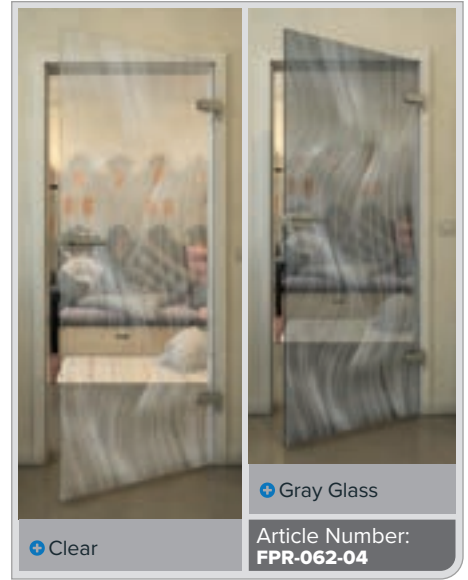

+ Gray Glass

Article Number: **FPR-059-04**

Black

Gradient

White

Gold

Black

Gradient