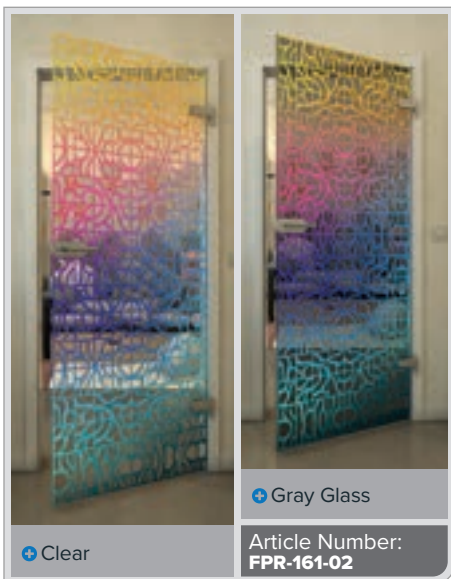

+ Gray Glass

Article Number: **FPR-139-02**

Black

Gradient

White

Gold

Black

Gradient

White

Gold

Black

Gradient

White

Gold

Black

Gradient