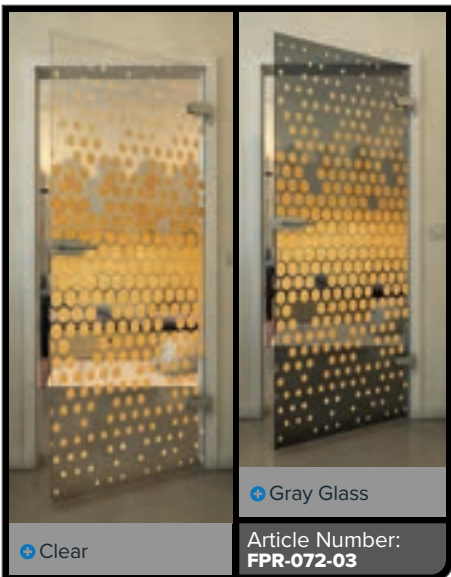

Black

Gradient

White

Gold