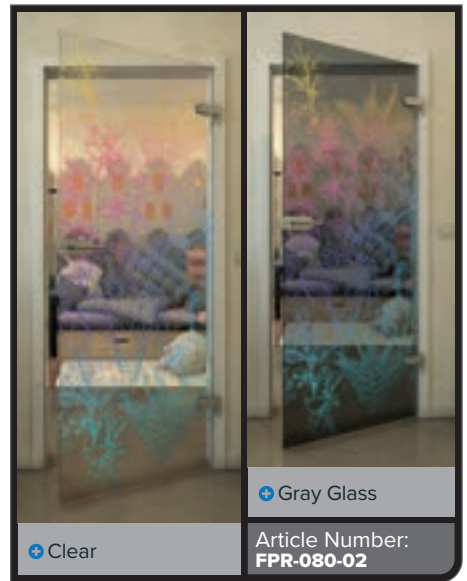

Black

Gradient

White

Gold