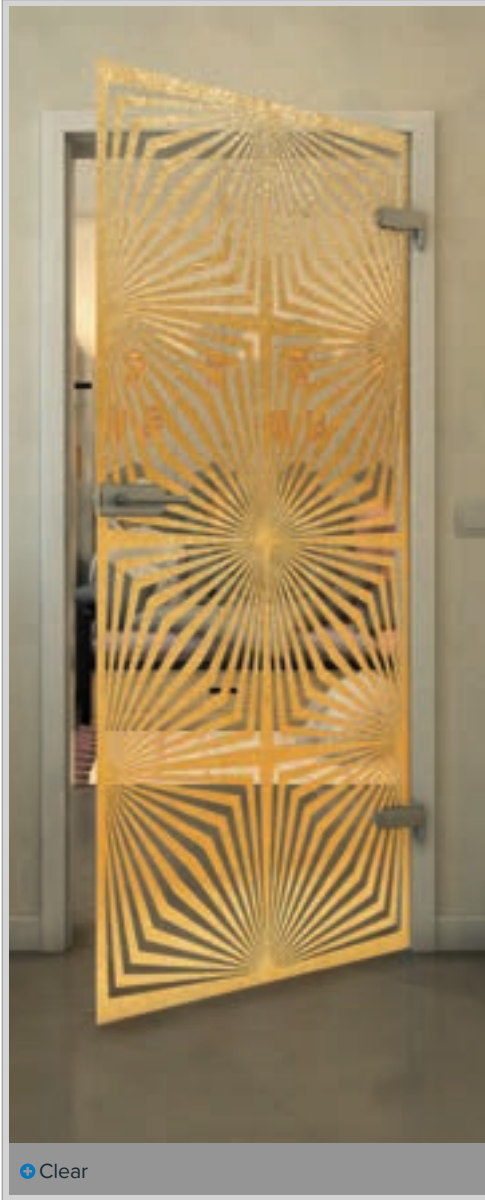

Black

Gradient

White

Gold