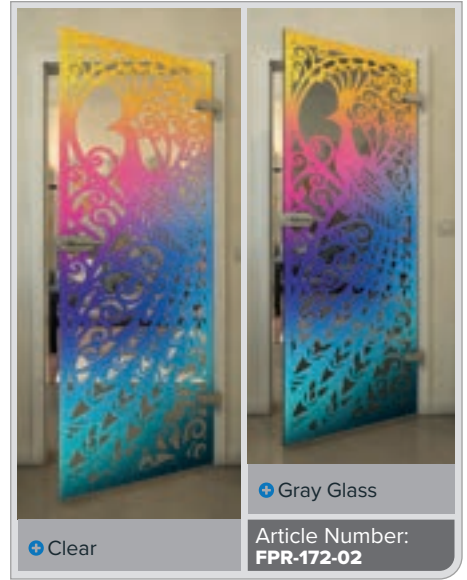

White

Gold

Black

Gradient

White

Gold

Black

Gradient

White

Gold

+ Clear

+ Gray Glass

Article Number: **FPR-179-02**

Black

Gradient

White