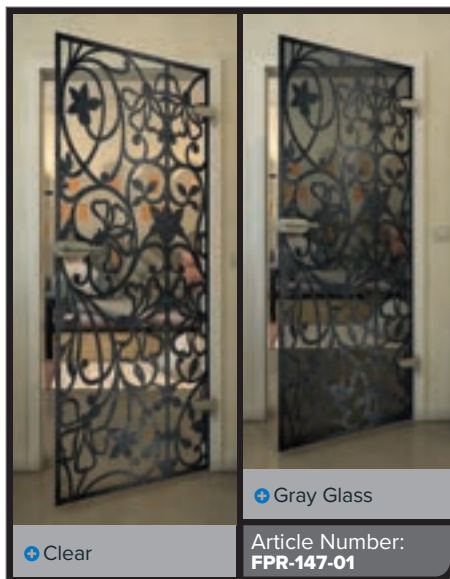

Black

Gradient

White

Gold