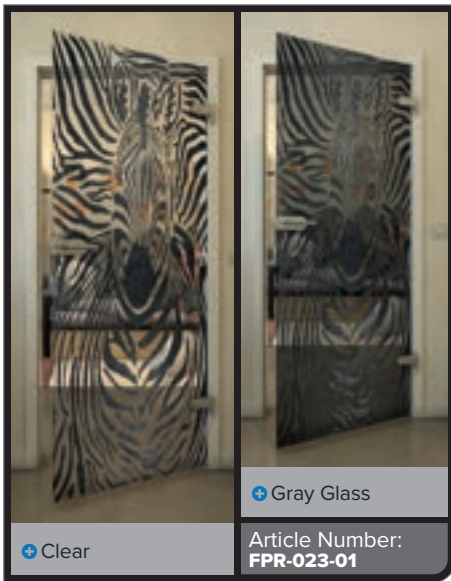

Black

Gradient

White

Gold