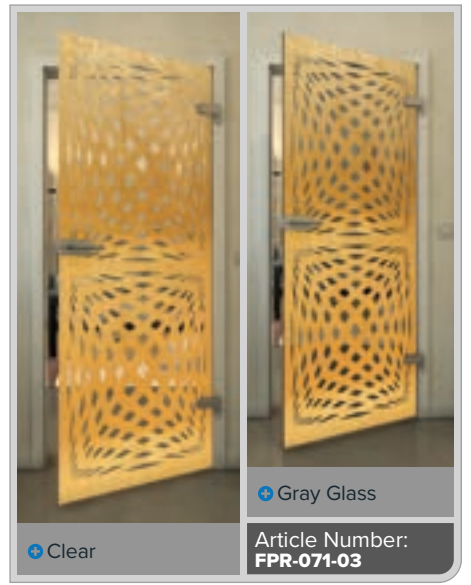

Black

Gradient

White

Gold