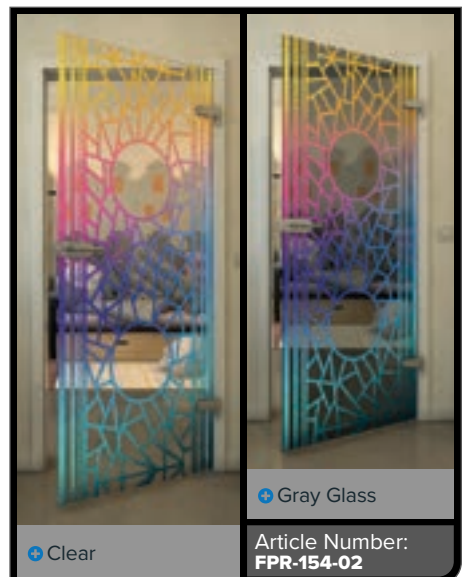

Black

Gradient

White

Gold