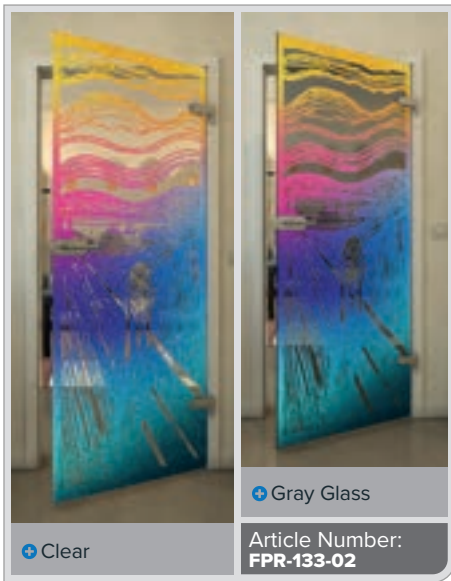

Gradient

White

Gold

Black

Gradient

White

Gold

Black

Gradient

White

Gold

Black

Gradient

White

Gold

+ Clear

+ Gray Glass

Article Number: **FPR-139-02**

Black

Gradient

White

Gold

Black

Gradient