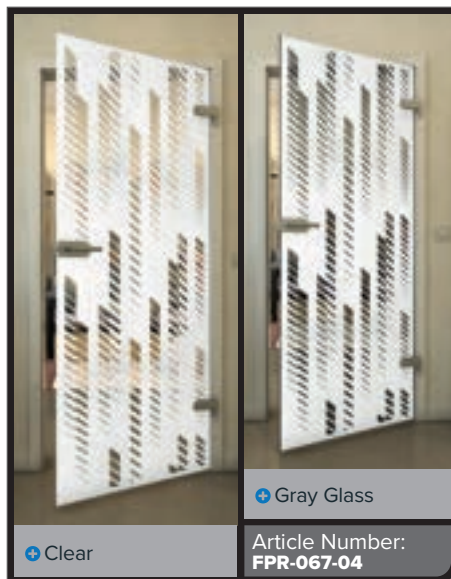

Black

Gradient

White

Gold