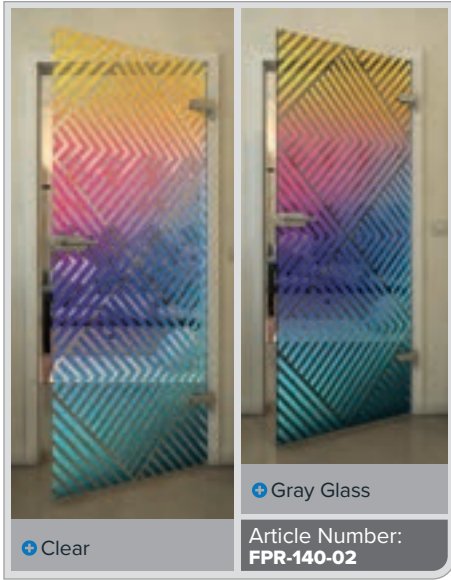

+ Gray Glass

Article Number: **FPR-139-02**

Black

Gradient

White

Gold

Black

Gradient

White

Gold

Black

Gradient

White

Gold

Black

Gradient