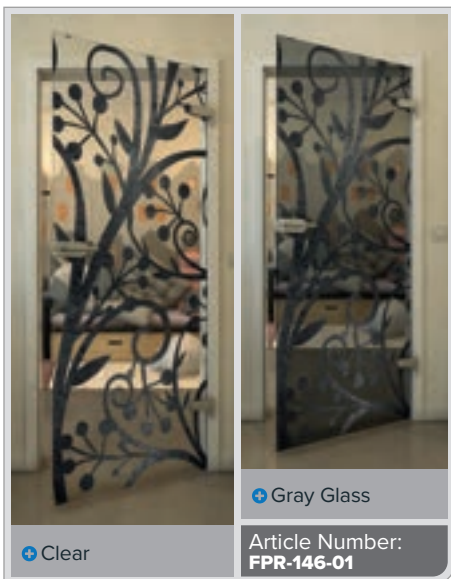

Black

Gradient

White

Gold