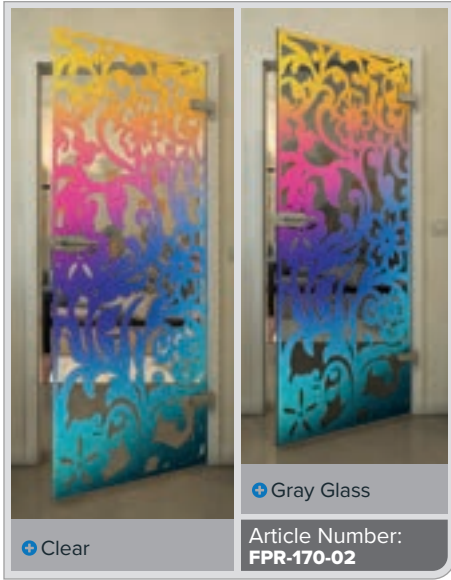

White

Gold

Black

Gradient

White

Gold

Black

Gradient

White

Gold

+ Clear

+ Gray Glass

Article Number: **FPR-179-02**

Black

Gradient

White