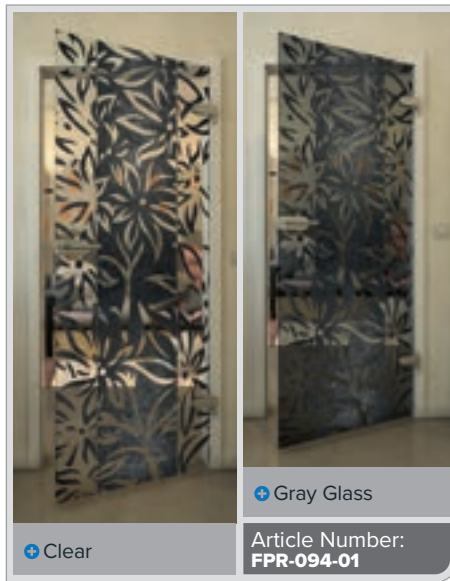

+ Gray Glass

Article Number: **FPR-074-01**

Black

Gradient

White

Gold

Black

Gradient

White

Gold

Black

Gradient

White

Gold

Black

Gradient