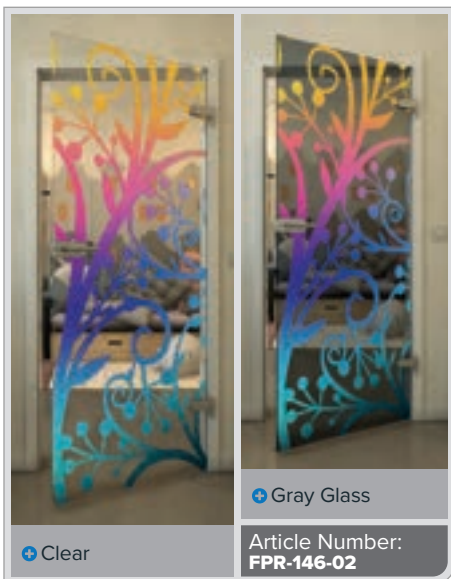

Gradient

White

Gold

Black

Gradient

White

Gold

+ Clear

+ Gray Glass

Article Number: **FPR-139-02**

Black

Gradient

White

Gold

Black

Gradient

White

Gold

Black

Gradient

White

Gold

Black

Gradient