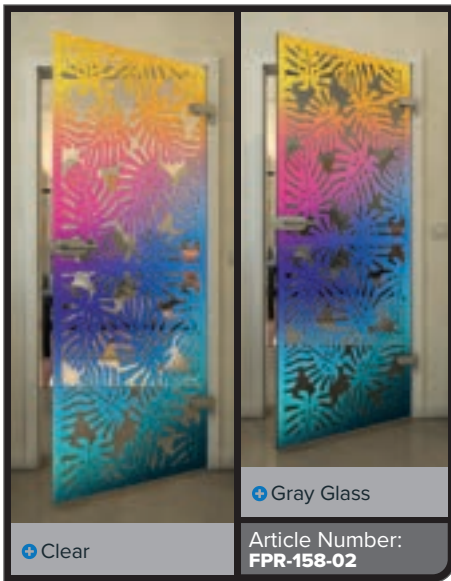

+ Gray Glass

Article Number: **FPR-139-02**

Black

Gradient

White

Gold

Black

Gradient

White

Gold

Black

Gradient

White

Gold

Black

Gradient