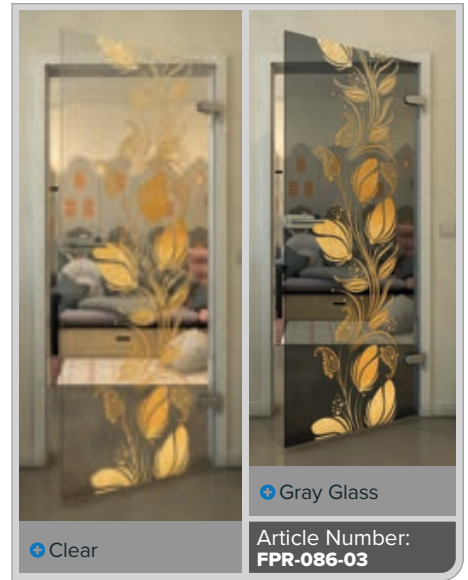

+ Gray Glass

Article Number: **FPR-059-03**

Black

Gradient

White

Gold

Black

Gradient

White

Gold

Black

Gradient

White

Gold

Black

Gradient