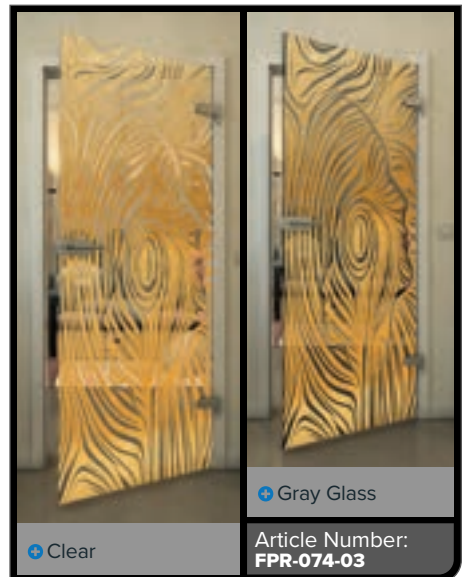

Black

Gradient

White

Gold