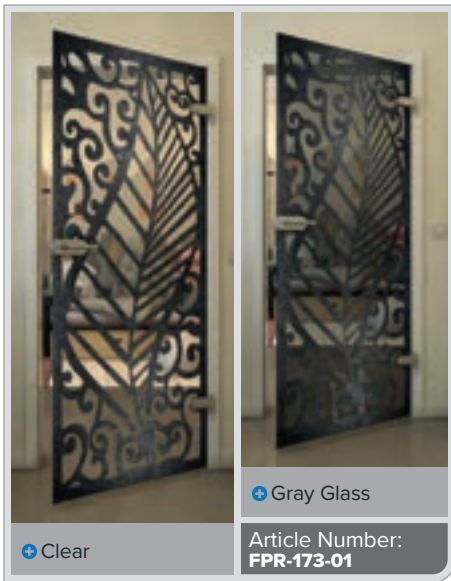

White

Gold

Black

Gradient

White

Gold

Black

Gradient

White

Gold

+ Clear

+ Gray Glass

Article Number: **FPR-179-01**

Black

Gradient

White