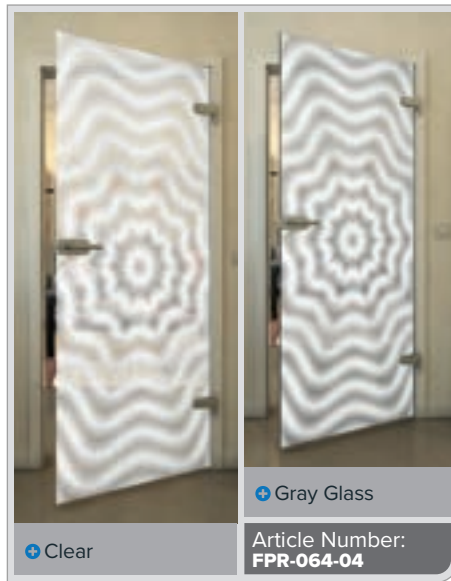

+ Gray Glass

Article Number: **FPR-059-04**

Black

Gradient

White

Gold

Black

Gradient