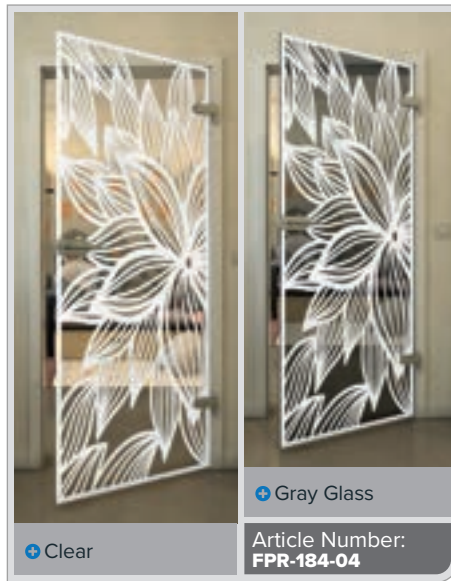

Black

Gradient

White

Gold