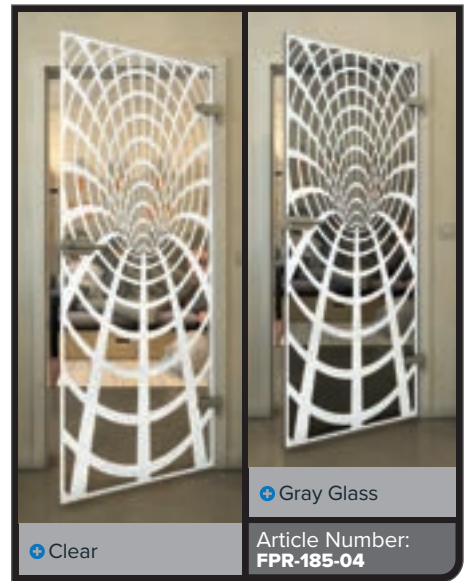

Black

Gradient

White

Gold