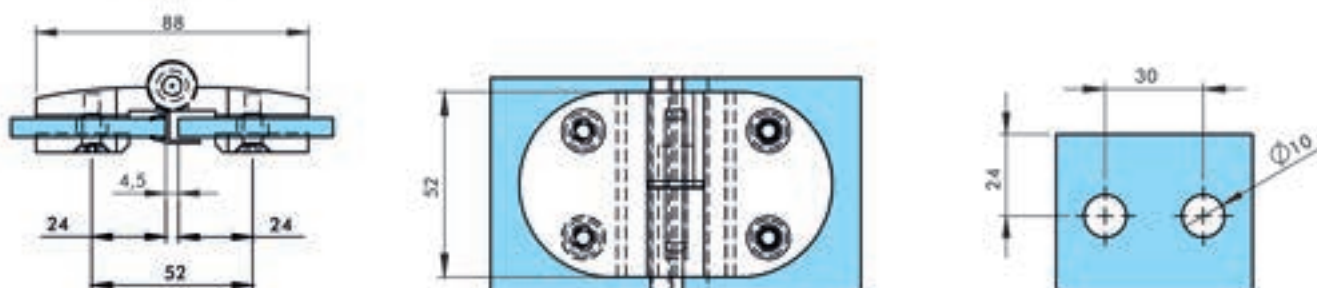

NY1-009 DUVARDAN CAMA SAĞA - OT STENY K STEKLU YERNE, 90° dışarı açılır - открывается наружу
NY1-010 DUVARDAN CAMA SOLA - OT STENY K STEKLU SOLYA 90° dışarı açılır - открывается наружу
 6-8 mm cam (Pirinç) - стекло (latuya)