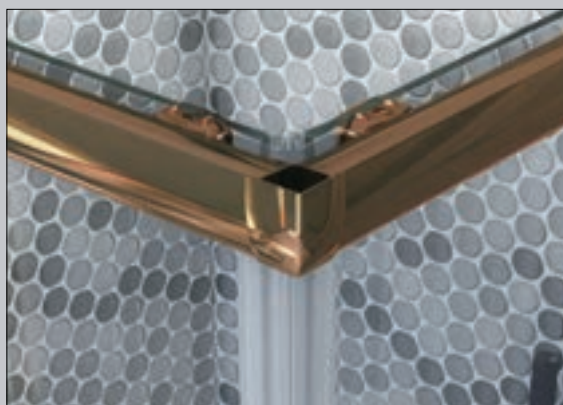

DOMOVIT

VIDEO04

VISEO05

VINTO

DOMOVIT

www.domovite.eu

Sürgülü kapı Раздвижная дверь
6 mm Temperli Cam
6 mm закаленное стекло
Bakır Медь

VINTO