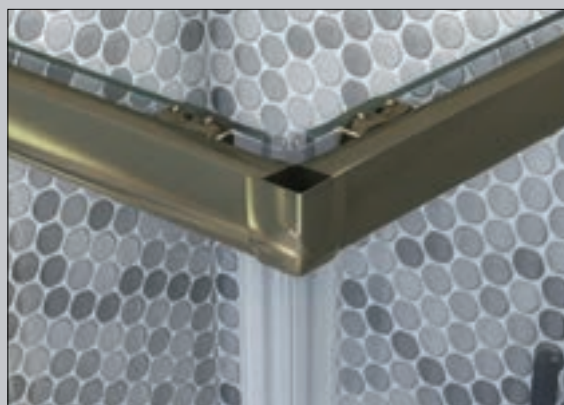

www.domovite.eu

Sürgülü kapı Раздвижная дверь
6 mm Temperli Cam
6 mm закаленное стекло
Moka Мокко

VISTA