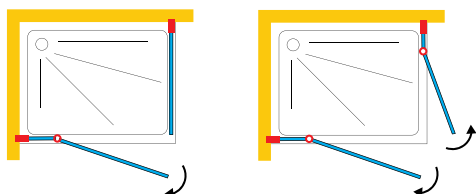

DİZİN ИНДЕКС

К Ö Ş Е У Г О Л

PEDRA 120-124

6 mm

renk
ЦВЕТ