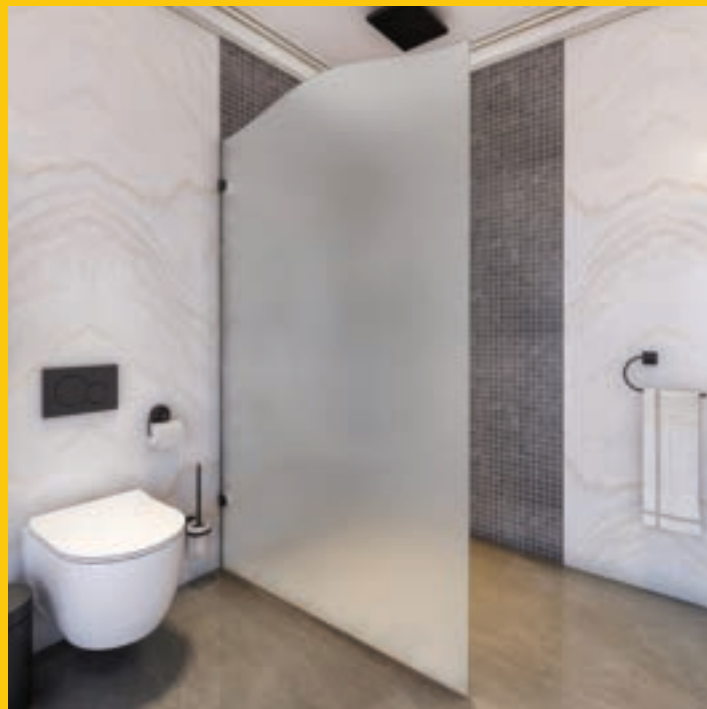

REGAL SERIE