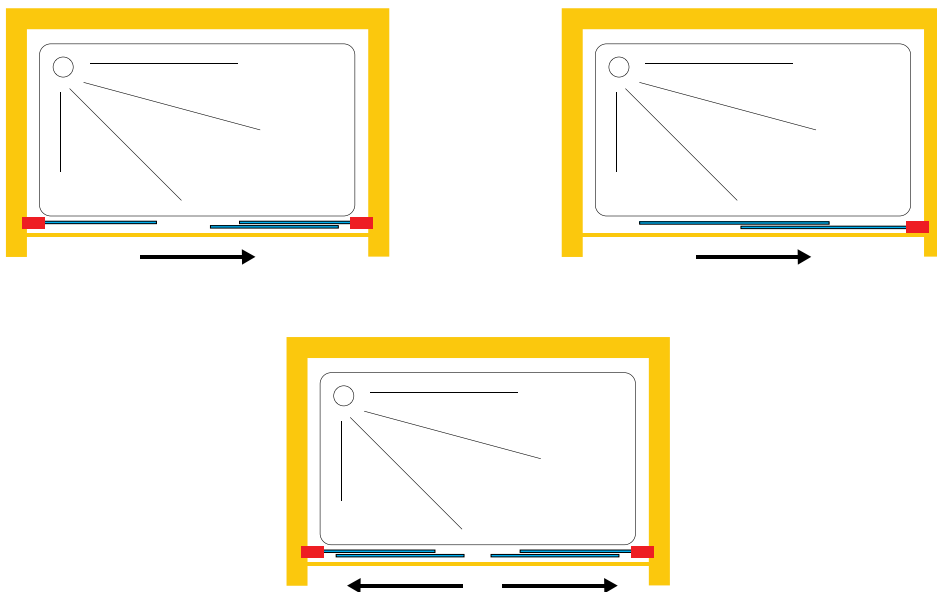

www.domovit.eu

Sürgülü kapı Раздвижные двери
6 mm Temperli Cam
6 mm закаленное стекло
Siyah menteşe Черный шарнир

LAOS