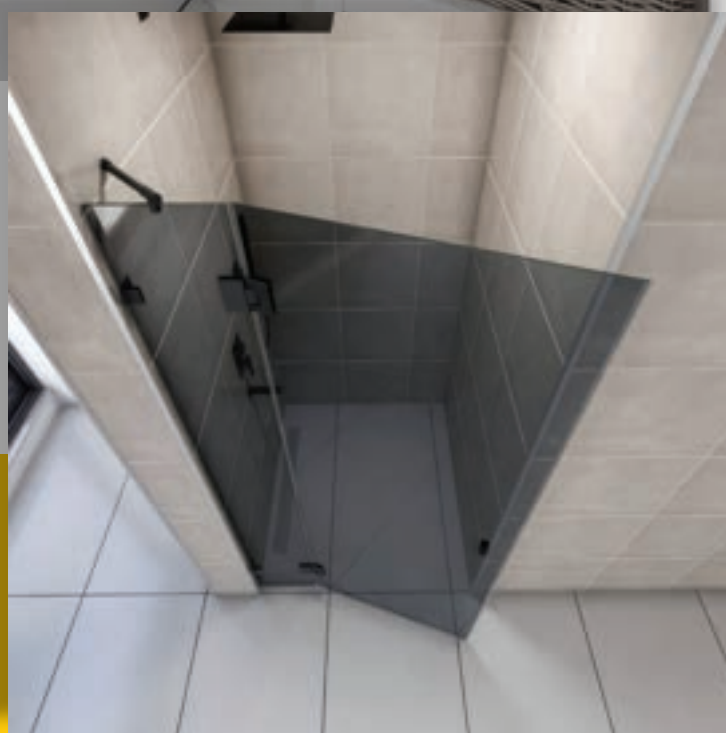

ESCADA

DOMOVIT

www.domovit.eu

İçeri ve dışarı doğru açılır
Открывается внутрь и наружу
8 mm Temperli Cam
8 mm закаленное стекло
Siyah menteşe Черный шарнир

N İ Ş N İ Ş A

ESCADA

ESCADA01

ESCADA03