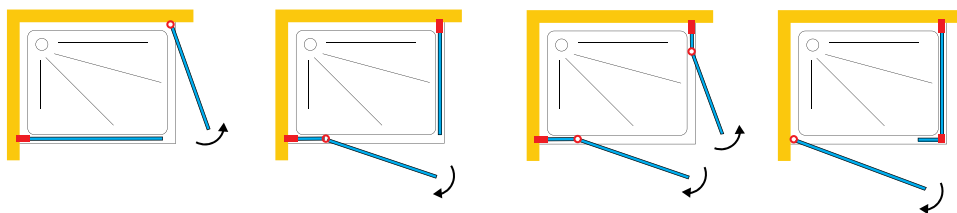

REGAL 84-91

8 mm

renk
ЦБЕТ