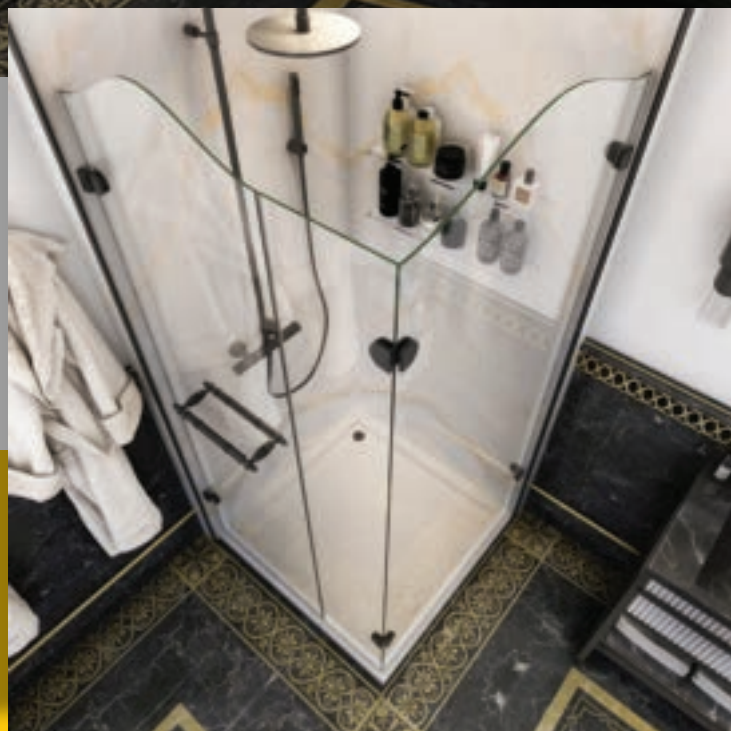

Dışarıya doğru açılır Открывается наружу
8 mm Temperli Cam
8 mm закаленное стекло
Siyah menteşe Черный шарнир

REGAL

REGAL01

REGAL03

REGAL04

DOMOVIT

REGAL05

MONTE