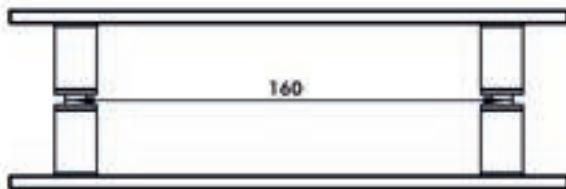

HY2-310 KAP KOLU - ДВЕРНАЯ РУЧКА , MİNA KARŞIUKLU KULP - MİNA İŞLEYİŞİ VZAYIMNO
LO:160 mm Delik çapı - Диаметр отверстия 10 mm, 6-8-10 mm cam (Çinko) - стекло (dne)