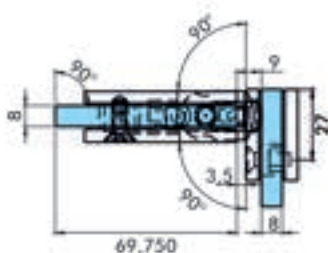

HY1-088 GLASS TO GLASS HINGE, SPRING

Her iki tarafa 90° açılabilir. - Обе стороны открываются на 90°, 6-8-10 mm cam (Çirko) - стекло (dışık)

HY1-089 CAMDAN CAMA YAY - ПРУЖИНА СТЕКЛО-СТЕКЛО, SIDE PANEL

Her iki tarafa 90° açılabilir. - Обе стороны открываются на 90°, 6-8-10 mm cam (Çirko) - стекло (dışık)