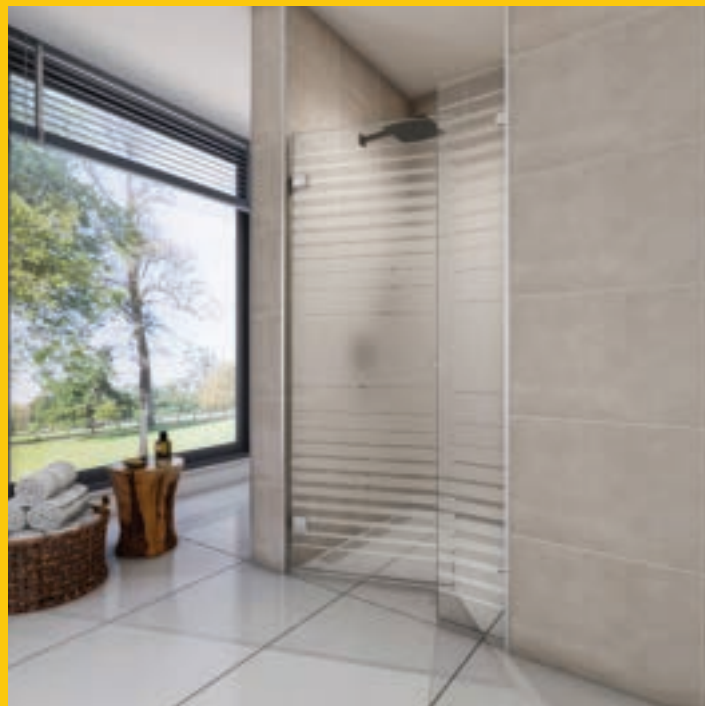

İçeri doğru açılır Открыть внутрь
8 mm Temperli Cam
8 mm закаленное стекло
Krom menteşe Хромированная петля

ELVAS

ELVAS01

ELVAS04

DOMOVIT

ELVAS08

ELVAS SERIE

CALI