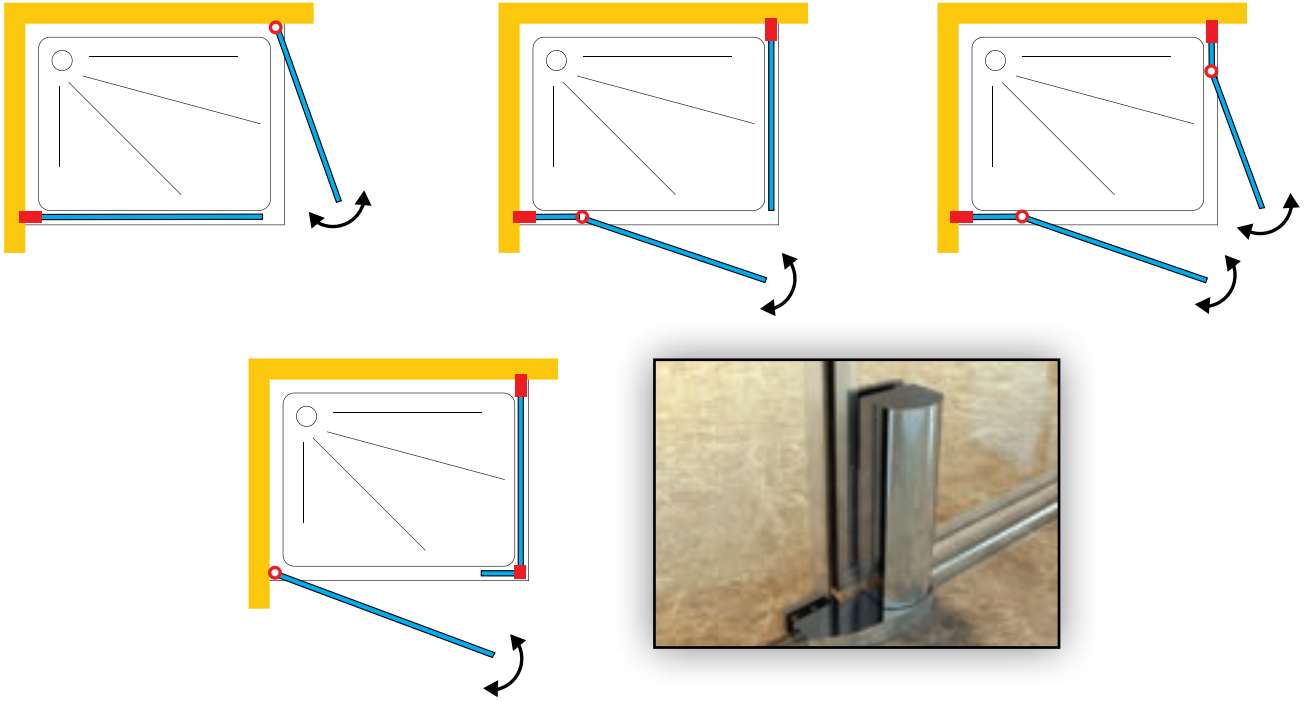

www.domovit.eu

İçeri ve dışarı doğru açılır

Открывается внутрь и наружу

6 mm Temperli Cam

6 mm закаленное стекло

Krom menteşe Хромированная петля

NOVA

DOMOVIT