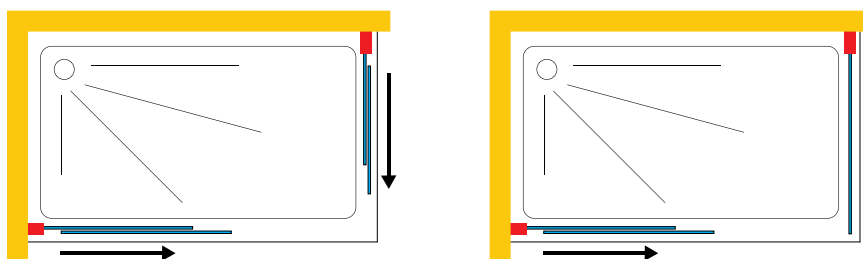

DOMOVIT

VERA04

VERA05

VISTA

DOMOVIT

www.domovite.eu

Sürgülü kapı Раздвижная дверь
6 mm Temperli Cam
 6 mm закаленное стекло
Moka Мокко

VISTA