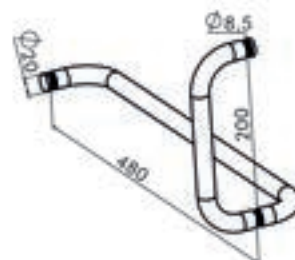

NY2-521 KAP KOLU - ДВЕРНАЯ РУЧКА LO:200 LO:480 mm
Delik çapı - Диаметр отверстия 10 mm, 6-8-10 mm cam (Piring) - стекло (патуна)