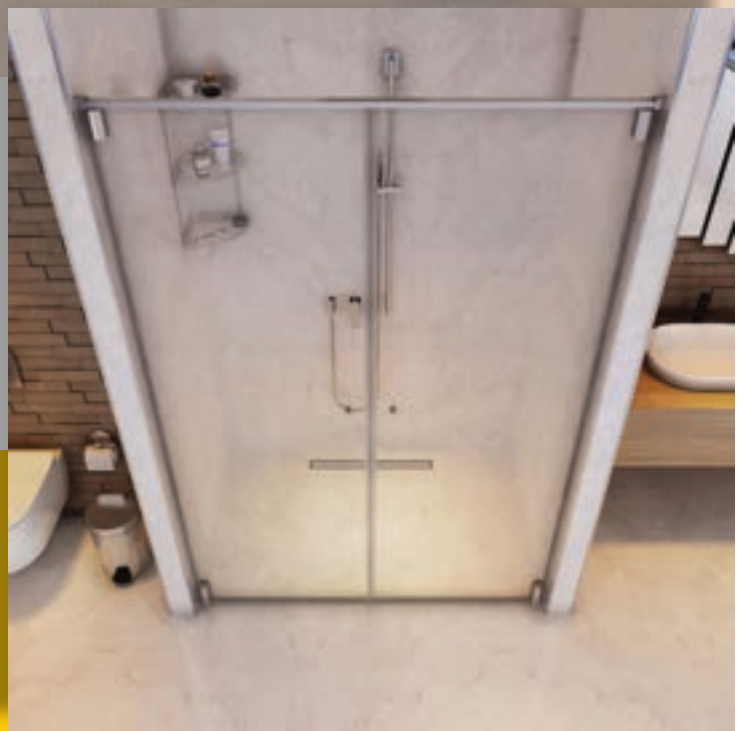

Открывается внутрь и наружу

6 mm Temperli Cam

6 mm закаленное стекло

Krom menteşe Хромированная петля

NOVA

NOVA06

NOVA07

DOMOVIT