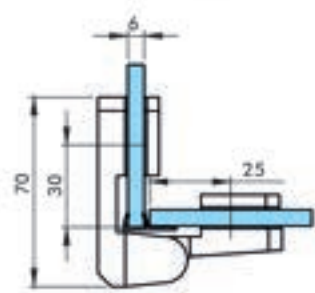

NY1-023 CAMDAN CAMA YAN PANEL SAĞ - БОКОВАЯ ПАНЕЛЬ СТЕКЛО-СТЕКЛО ПРАВАЯ 90° döşen açılı - открывается наружу
NY1-024 CAMDAN CAMA YAN PANEL SOL - БОКОВАЯ ПАНЕЛЬ СТЕКЛО-СТЕКЛО ЛЕВАЯ, 90° döşen açılı - открывается наружу
180° döşen açılı - открывается наружу. Asansör - Лифт, 6-8 mm cam (Çinko) - стекло (sarı)