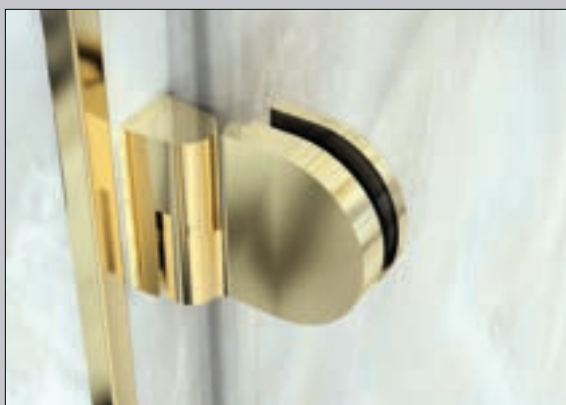

NOBLE04

NOBLE05

ROYAL

DOMOVIT

www.domovit.eu

Dışarıya doğru açılır Открывается наружу
8 mm Temperli Cam
8 mm закаленное стекло
Altın menteşe Золотой шарнир

ROYAL

ROYAL01