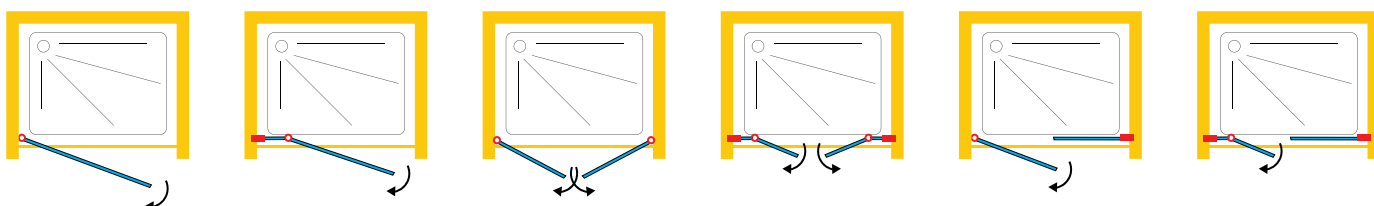

REGAL 307-316

8 mm

renk
ЦВЕТ