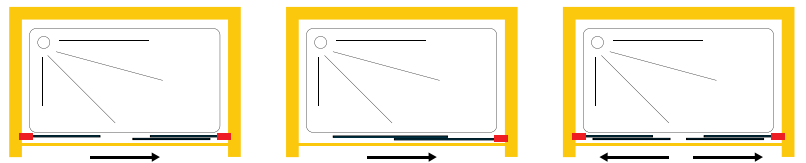

LIMA 271-278