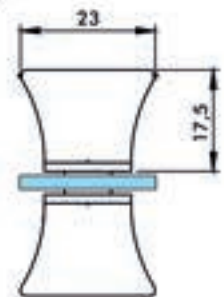

NY2-019 KAPİ KOLU - ДВЕРНАЯ РУЧКА L0:160 L:300 mm
Delik çapı - Диаметр отверстия 9 mm, 6-8-10 mm cam (Alüminyum) - стекло (Алюминий)
(L0.X L.X mm) Her boyutta üretilmiştir - Изготавливается во всех размерах