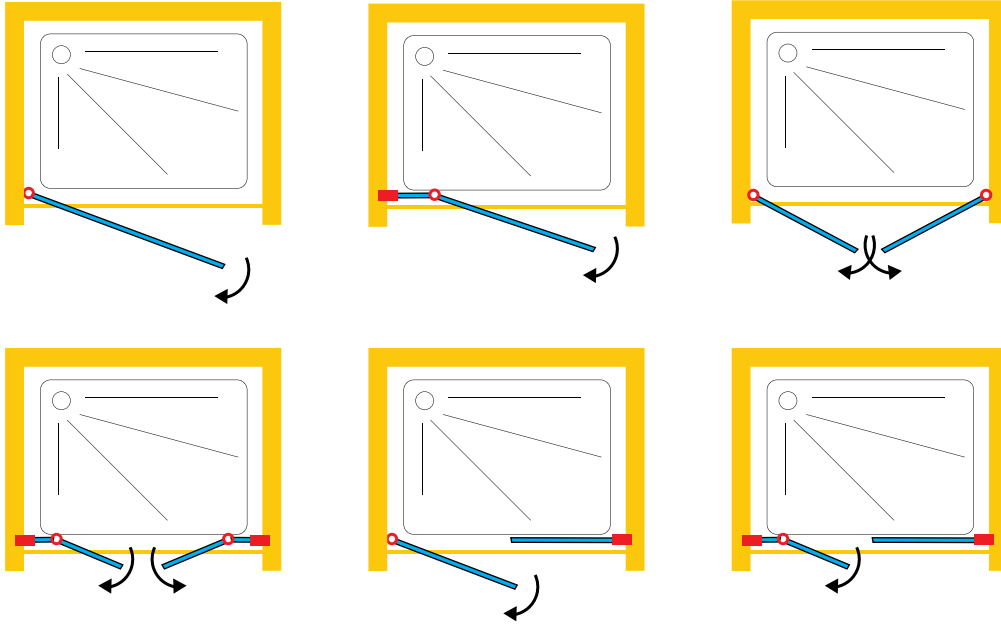

ROYAL10

ROYAL II

НИШ И ША

DOMOVIT

REGAL

DOMOVIT

www.domovit.eu

Dışarıya doğru açılır Открывается наружу
8 mm Temperli Cam
8 mm закаленное стекло
Siyah menteşe Черный шарнир