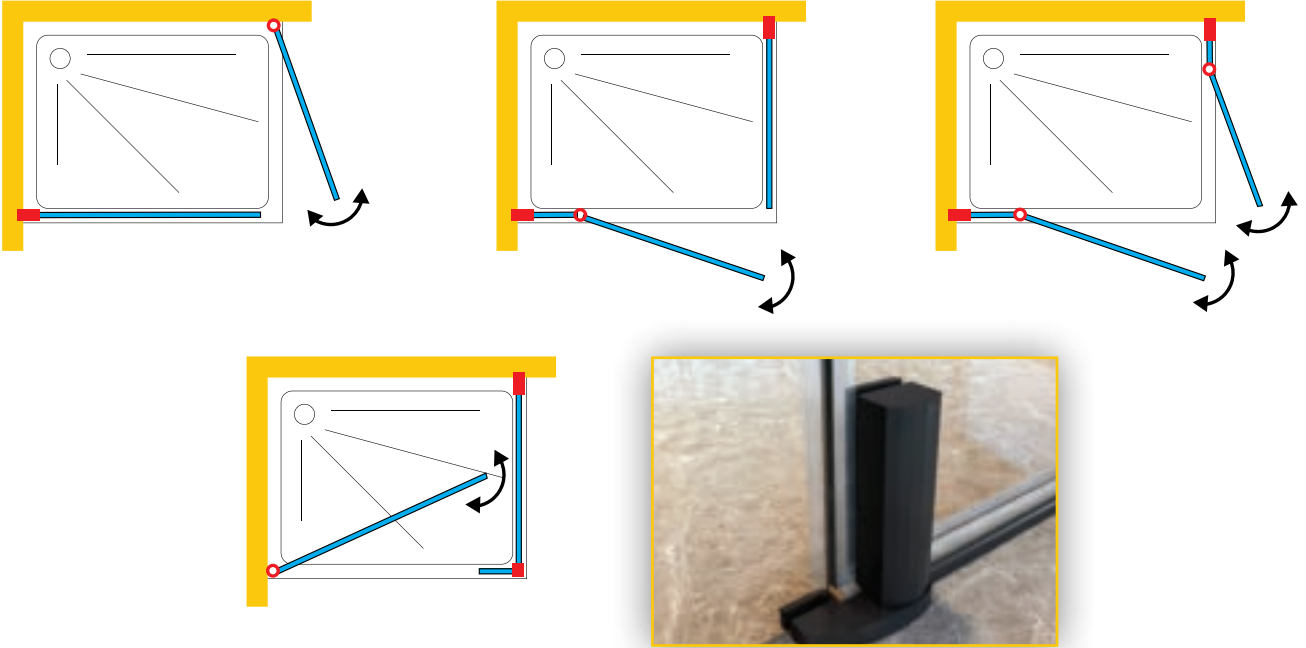

İçeri ve dışarı doğru açılır

Открывается внутрь и наружу

6 mm Temperli Cam

6 mm закаленное стекло

Siyah menteşe Черный шарнир

NAGUA

DOMOVIT

NAGUA01