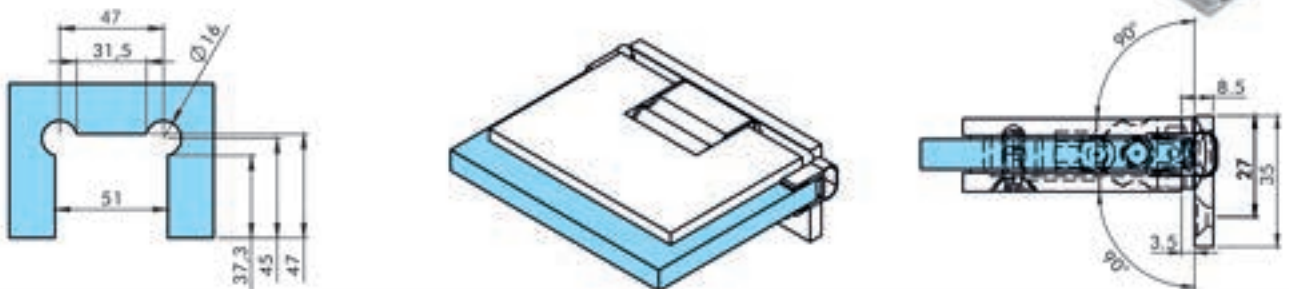

HY1-085 WALL TO GLASS SPRING
Her iki taraflı 90° açılabilir. - Обе стороны открываются на 90°. 6-8-10 mm cam (Çinko) - стекло (cam)