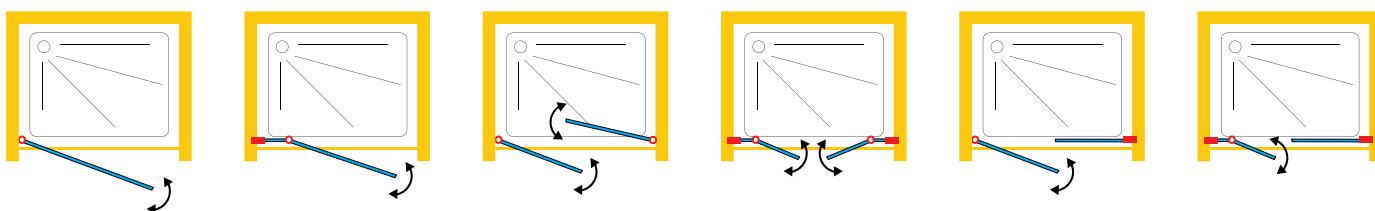

ESCADA 225-234

8 mm

renk
цвет

ELVAS 235-242

8 mm

renk
цвет