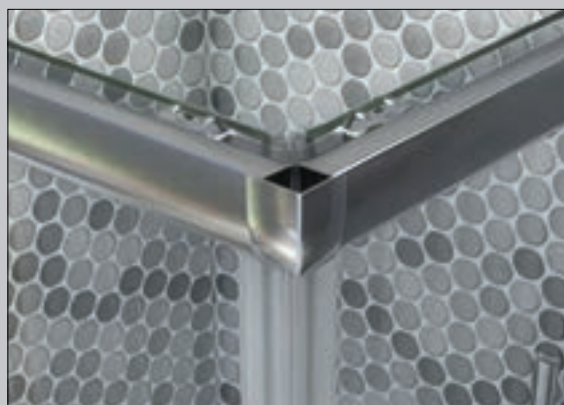

www.domovit.eu

Sürgülü kapı Раздвижная дверь
6 mm Temperli Cam
6 mm закаленное стекло
Krom menteşe Хромированная петля

VANI