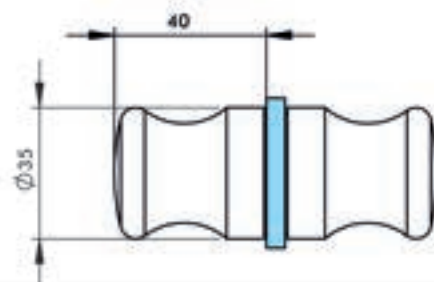

NY2-012 KAPİ KOLU - ДВЕРНАЯ РУЧКА
Deñik çapı - Диаметр отверстия 10 mm, 6-8-10 mm çam (Pirinç) - стекло (пазлы)