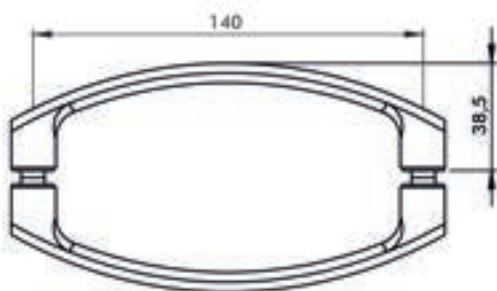

HY2-301 KAPLI KOLU - ДВЕРНАЯ РУЧКА LO:140 mm
Delik çarı - Диаметр отверстия 10 mm, 6-8-10 mm çam (Çirko) - стекло (çine)