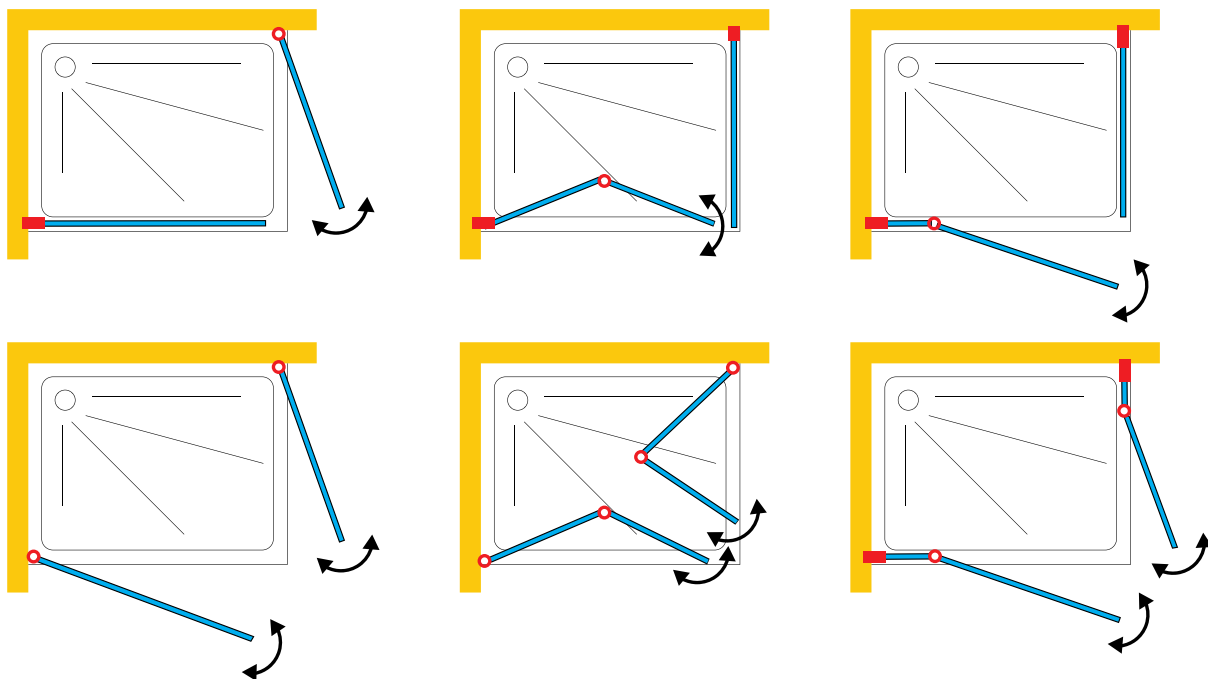

CALI10

DOMOVIT

CRATO

DOMOVIT

www.domovite.eu

Asansörlü С лифтом
 Siyah menteşe Черный шарнир
 0/-15 mm ayarlanabilir 0/-15 mm регулируемый
 İçeri ve dışarı doğru açılır
 Открывается внутрь и наружу
 6 mm Temperli Cam
 6 mm закаленное стекло