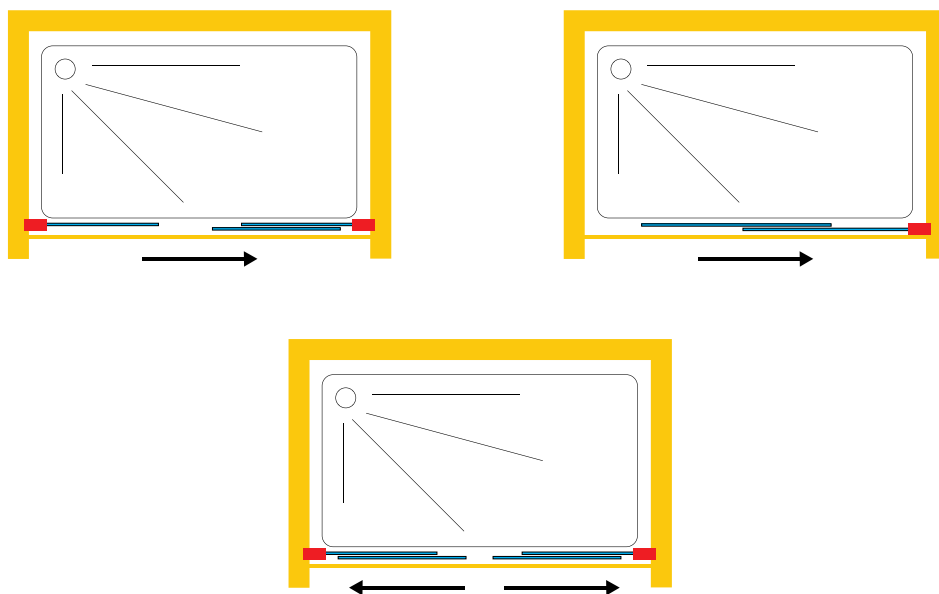

MONTE03

MONTE SERIE

MUNA

DOMOVIT

www.domovit.eu

Sürgülü kapı Раздвижная дверь
6 mm Tempered Cam
6 mm закаленное стекло
Siyah menteşe Черный шарнир
YAVAŞ KAPANMA - МЯГКОЕ ЗАКРЫТИЕ

N İ Ş N İ Ş A

MUNA