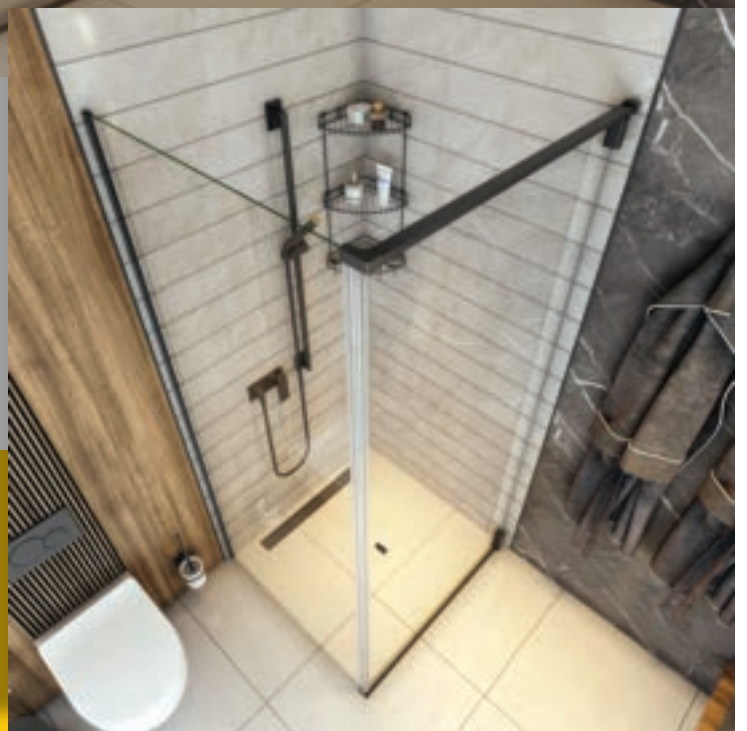

İçeri ve dışarı doğru açılır

Открывается внутрь и наружу

6 mm Temperli Cam

6 mm закаленное стекло

Siyah menteşe Черный шарнир

NAGUA

DOMOVIT

NAGUA01