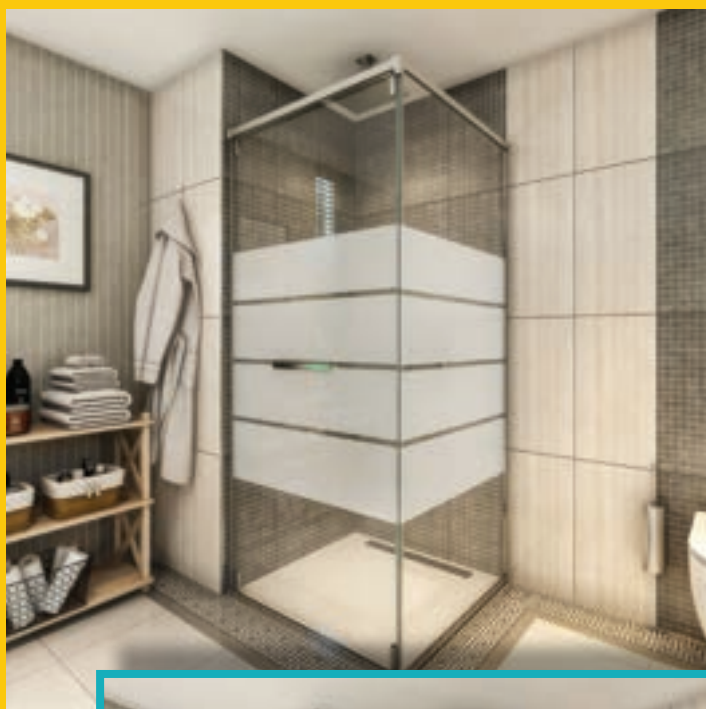

6 mm Temperli Cam

6 mm закаленное стекло

Krom menteşe Хромированная петля

MARI

DOMOVIT

MARI01

MARI SERIE

MORENO