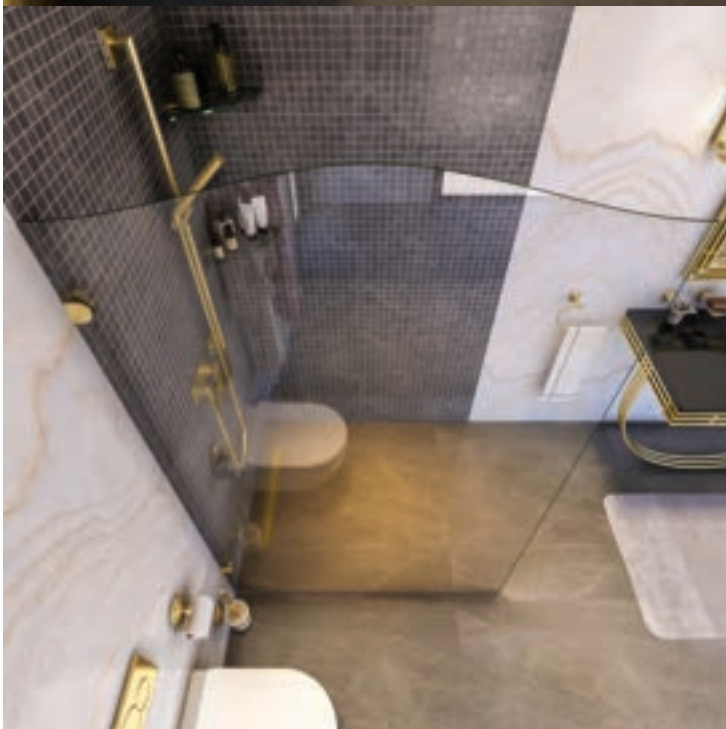

DOMOVIT

ROYAL01