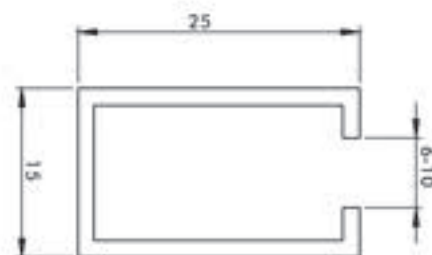

HY9-007 PROFİL - ПРОФИЛЬ 15*25 Alüminyum - Алюминий Kanca - Крек
HY9-008 PROFİL - ПРОФИЛЬ 15*25 Pirinç - Латунь Kanca - Крек
6-8-10 mm cam - стекло