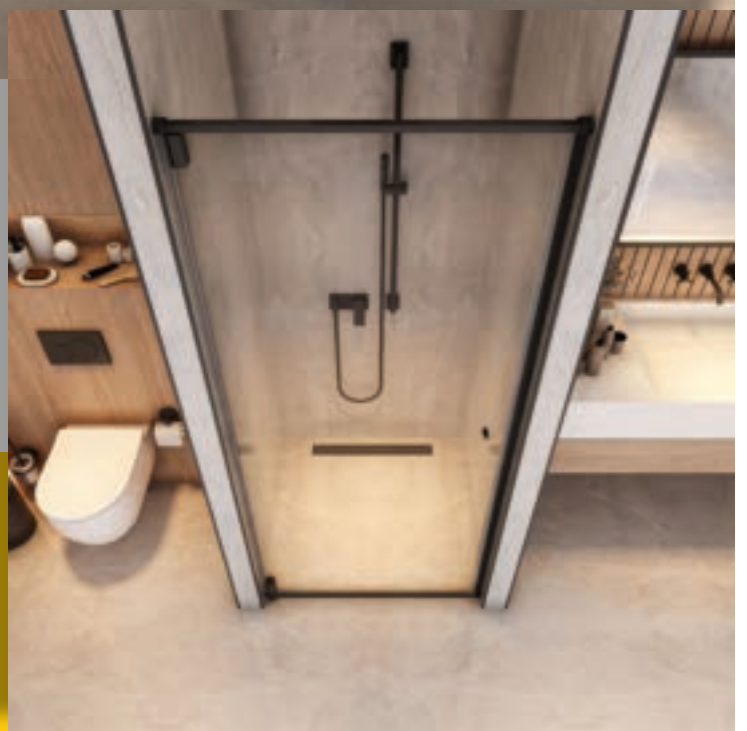

İçeri ve dışarı doğru açılır
Открывается внутрь и наружу
6 mm Temperli Cam
6 mm закаленное стекло
Siyah menteşe Черный шарнир

N İ Ş N İ Ş A

NAGUA

DOMOVIT

NAGUA06

NAGUA07

НИША

NAGUA08