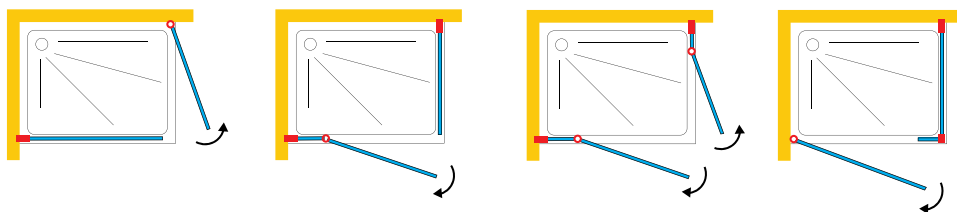

DİZİN ИНДЕКС

К Ö Ş Е У Г О Л

NOBLE 68-75

8 mm

renk
ЦБЕТ