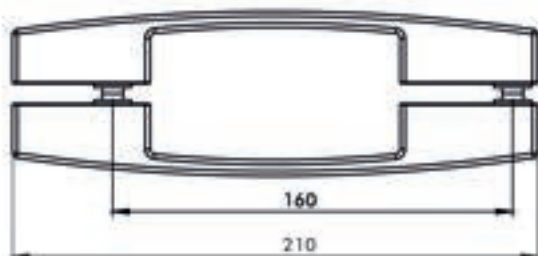

HY2-304 KAPLI KOLU - ДВЕРНАЯ РУЧКА LO:120, 160, 210 mm
Delik çarı - Диаметр отверстия 10 mm, 6-8-10 mm çam (Çirko) - стекло (çine)