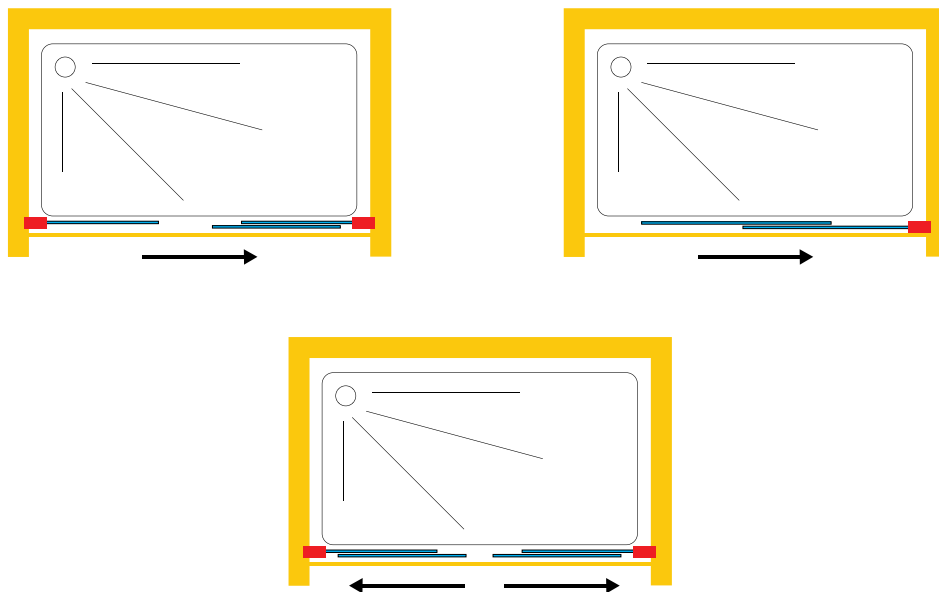

www.domovit.eu

Sürgülü kapı Раздвижные двери
6 mm Temperli Cam
6 mm закаленное стекло
Krom menteşe Хромированная петля

N İ Ş N İ Ş A

LIMA