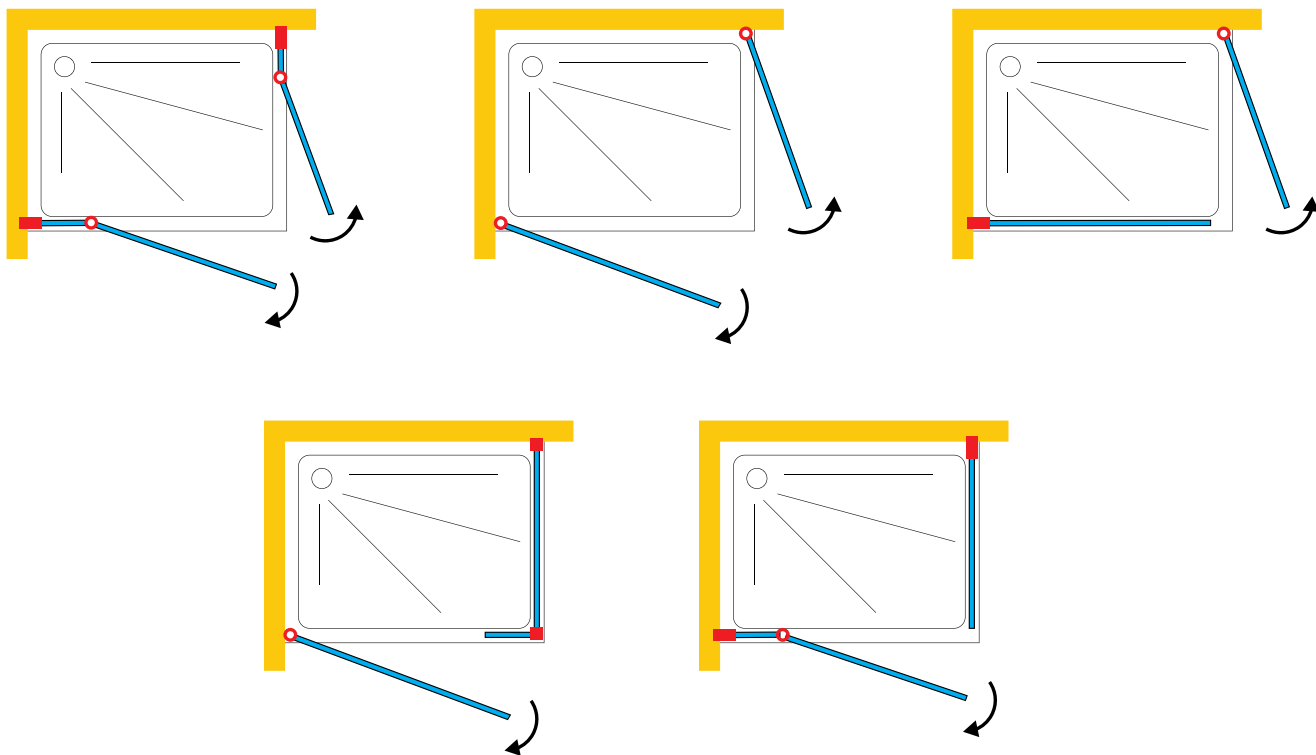

www.domovit.eu

Dışarıya doğru açılır Открывается наружу
8 mm Temperli Cam
8 mm закаленное стекло
Krom menteşe Хромированная петля