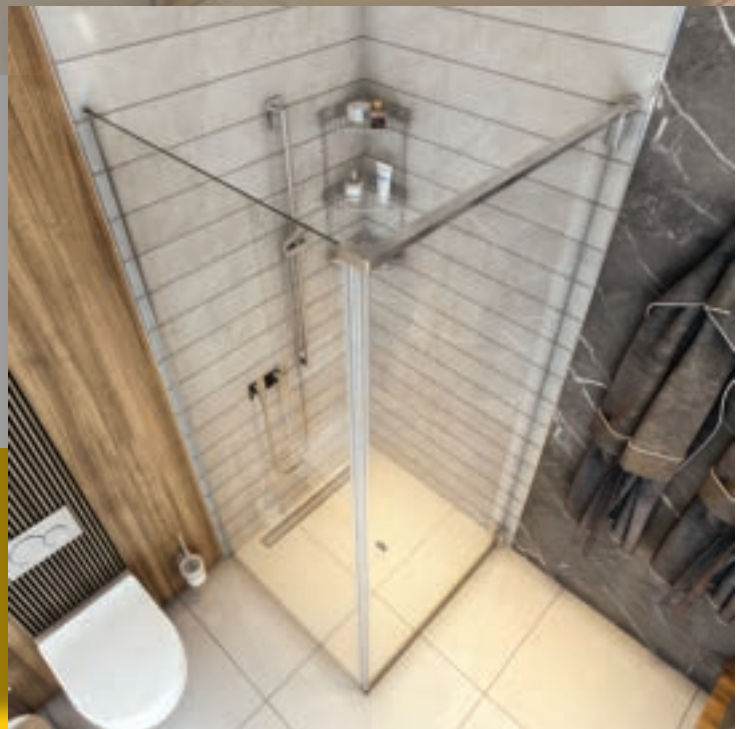

www.domovit.eu

İçeri ve dışarı doğru açılır

Открывается внутрь и наружу

6 mm Temperli Cam

6 mm закаленное стекло

Krom menteşe Хромированная петля

NOVA

DOMOVIT