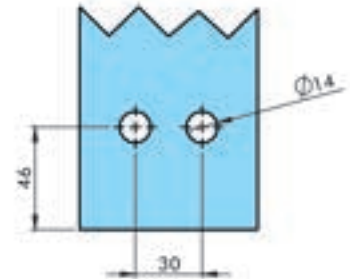

NY1-048 CAMDAN CAMA SAĞA - STEKLO K STEKLU VERHO-SOL UYUMLU - СОВМЕСТИМОСТЬ С ЛЕВЫМ
180° döşen açılır - открывается наружу 6-8 mm cam (Pirinç) - стекло (latun)

NY1-049 CAMDAN CAMA SAĞA - STEKLO K STEKLU VERHO, 180° döşen açılır - открывается наружу
NY1-050 CAMDAN CAMA SOLA - STEKLO K STEKLU SOLP 180° döşen açılır - открывается наружу
Asansör - Лифт, 6-8 mm cam (Çinko) - стекло (çelik)

SOL / LEFT

NY1-051 DUWARDAN CAMA SAĞA - OT STENY K STEKLU VERHO, 90° döşen açılır - открывается наружу
NY1-052 DUWARDAN CAMA SOLA - OT STENY K STEKLU SOLP 90° döşen açılır - открывается наружу
Asansör - Лифт, 6-8 mm cam (Çinko) - стекло (çelik)

SAĞ / RIGHT