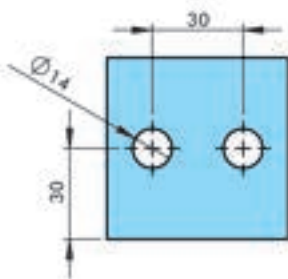

NY1-023 CAMDAN CAMA YAN PANEL SAĞ - БОКОВАЯ ПАНЕЛЬ СТЕКЛО-СТЕКЛО ПРАВАЯ 90° döşen açılı - открывается наружу
NY1-024 CAMDAN CAMA YAN PANEL SOL - БОКОВАЯ ПАНЕЛЬ СТЕКЛО-СТЕКЛО ЛЕВАЯ, 90° döşen açılı - открывается наружу
180° döşen açılı - открывается наружу. Asansör - Лифт, 6-8 mm cam (Çinko) - стекло (sarı)