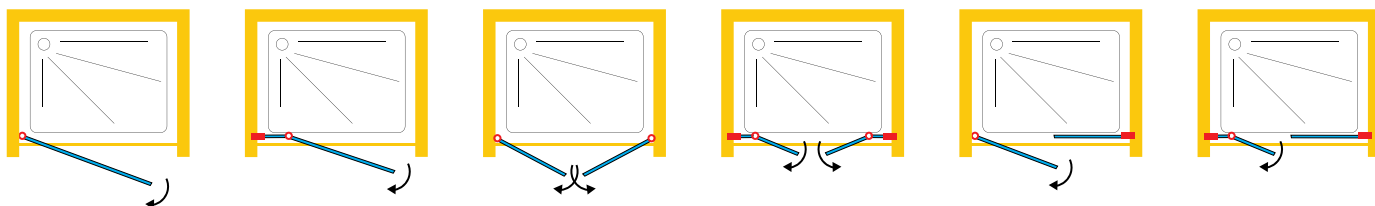

DİZİN ИНДЕКС

N İ Ş Н И Ш А

EVORA 205-214

8 mm

renk
цвет