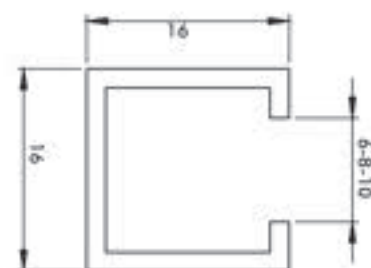

HY9-003 PROFİL - ПРОФИЛЬ U 16*16 Alüminyum - Алюминий Kanca - Крек
HY9-004 PROFİL - ПРОФИЛЬ U 16*16 Pirinç - Латунь Kanca - Крек