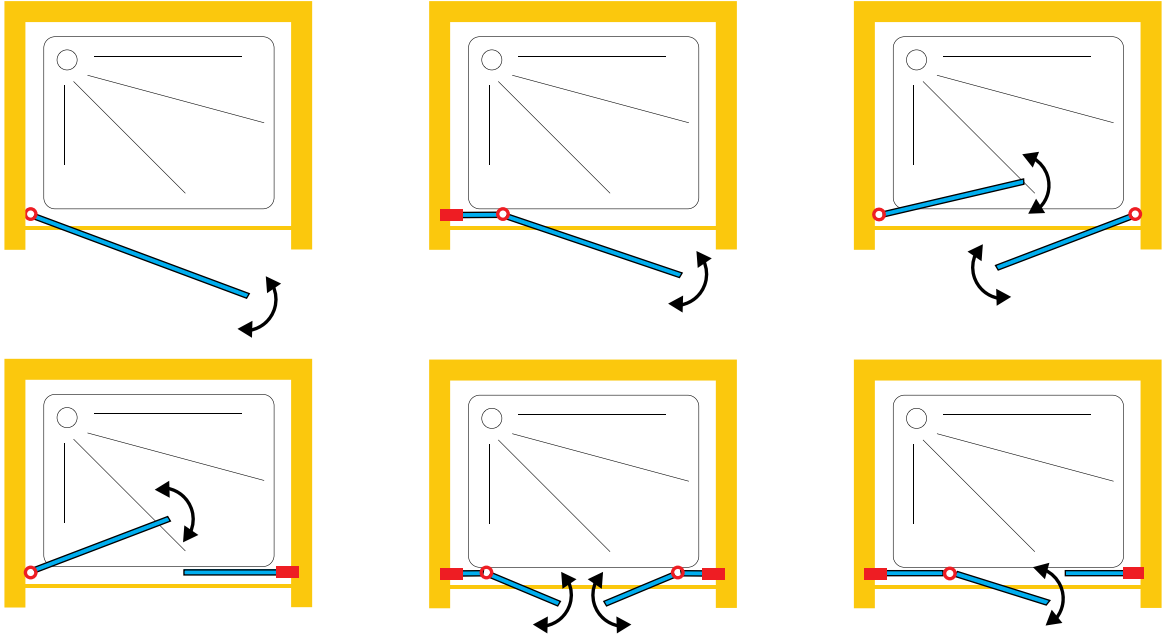

İçeri ve dışarı doğru açılır
Открывается внутрь и наружу
6 mm Temperli Cam
6 mm закаленное стекло
Siyah menteşe Черный шарнир

N İ Ş N İ Ş A

NAGUA

DOMOVIT

NAGUA06

NAGUA07

НИША

NAGUA08