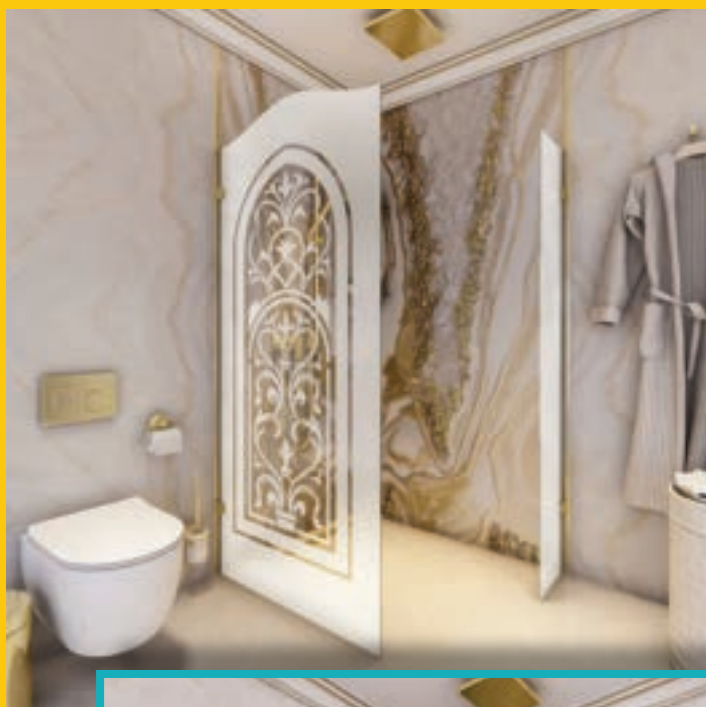

ROYAL02

WALK IN

ROYAL03

ROYAL SERIE

REGAL

DOMOVIT

www.domovit.eu

8 mm Temperli Cam
8 mm закаленное стекло
Siyah menteşe Черный шарнир