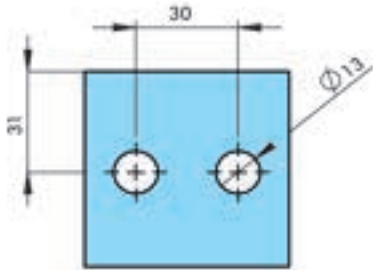

NY1-021 CAMDAN CAMA YAN PANEL SAĞ - БОКОВАЯ ПАНЕЛЬ СТЕКЛО-СТЕКЛО ПРАВАЯ 90° döşen açılı - открывается наружу
NY1-022 CAMDAN CAMA YAN PANEL SOL - БОКОВАЯ ПАНЕЛЬ СТЕКЛО-СТЕКЛО ЛЕВАЯ, 90° döşen açılı - открывается наружу
Asansör - Лифт, 6-8 mm cam (Çinko) - стекло (sarı)