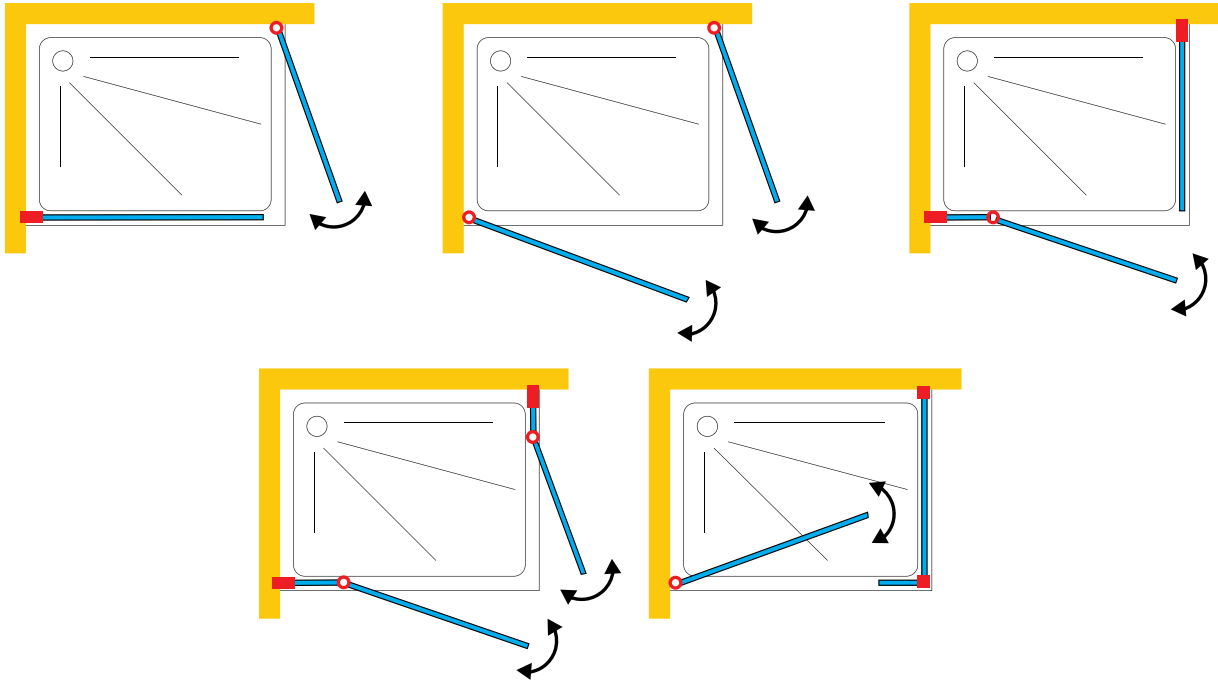

www.domovit.eu

İçeri ve dışarı doğru açılır

Открывается внутрь и наружу

8 mm Temperli Cam

8 mm закаленное стекло

Krom menteşe Хромированная петля