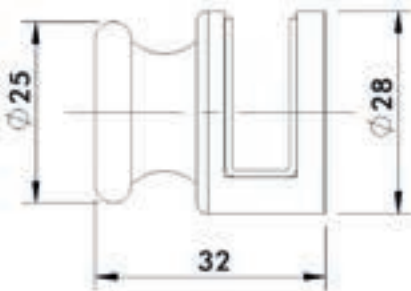

HYS-025 TEK CAM JOGGLE BAĞLANTISI - СОЕДИНЕНИЕ С ОДНИМ СТЕКЛОМ JOGGLE
6-8-10 mm cam (Firing) - стекло (латунь)