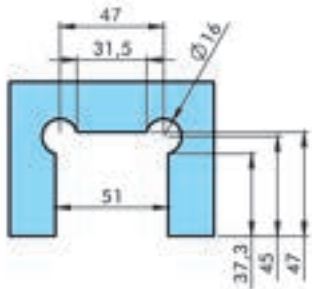

NY1-090 SANDAN SAMA YAY - ПРУЖИНА СТЕКЛО-СТЕКЛО, AYARLANABİLİR - РЕГУЛИРУЕМЫЙ
Her iki tarafa 90° açılabilir - Обе стороны открываются на 90°. 6-8-10 mm cam (Çinko) - стекло (цинк)

NY1-091 DUVARDAN SAMA YAY - ПРУЖИНА ОТ СТЕНЫ К СТЕКЛУ, AYARLANABİLİR - РЕГУЛИРУЕМЫЙ
Her iki tarafa 90° açılabilir - Обе стороны открываются на 90°. 6-8-10 mm cam (Çinko) - стекло (цинк)