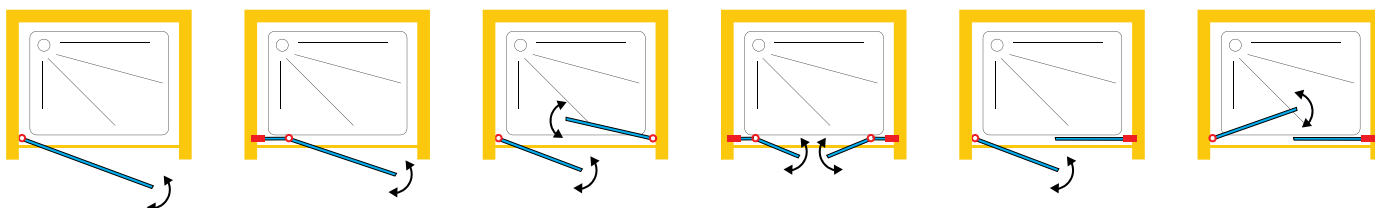

EMAS 215-224

8 mm

renk
цвет