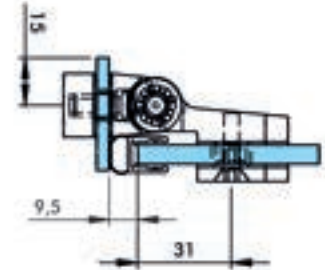

NY1-021 CAMDAN CAMA YAN PANEL SAĞ - БОКОВАЯ ПАНЕЛЬ СТЕКЛО-СТЕКЛО ПРАВАЯ 90° döşen açılı - открывается наружу
NY1-022 CAMDAN CAMA YAN PANEL SOL - БОКОВАЯ ПАНЕЛЬ СТЕКЛО-СТЕКЛО ЛЕВАЯ, 90° döşen açılı - открывается наружу
Asansör - Лифт, 6-8 mm cam (Çinko) - стекло (sarı)