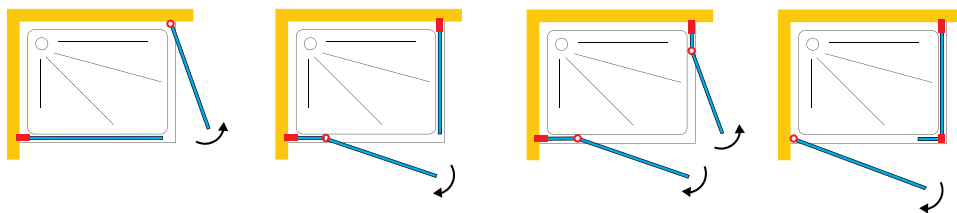

ROYAL 76-83

8 mm

renk
ЦБЕТ