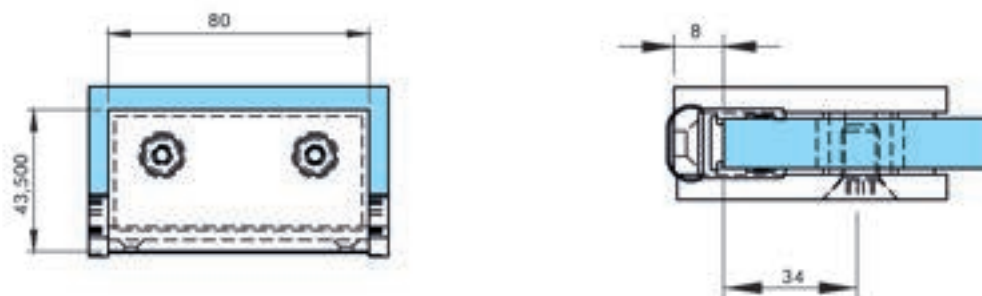

HY1-086 DUVARDAN SAMA FIK - КРЕПЛЕНИЕ СТЕНЫ К СТЕКЛУ, 90°
6-8-10 mm cam (Fıncık) - стекло (latıne)