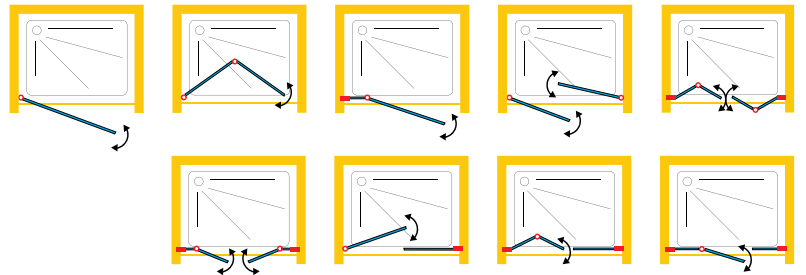

CRATO 257-270