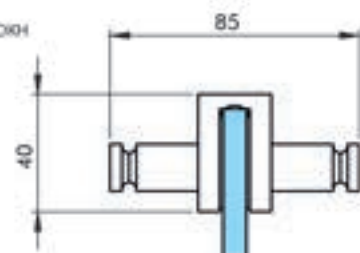

NY5-001 ÇİFT GEÇİŞ - ДВОЙНОЙ ПРОХОД
6-8 mm cam (Piring) - стекло (палюва)

NY5-002 ÇİFT CAM BAĞLANTI GEÇİŞİ - ДВОЙНОЕ СОЕДИНЕНИЕ СТЕКЛЯННЫХ ОКОН
6-8-10 mm cam (Piring) - стекло (палюва)

NY5-003 TEKİ CAM BAĞLANTI - СОЕДИНЕНИЕ ОДНОГО СТЕКЛА
Değiş çap - Диаметр отверстия 10 mm 6-8-10 mm cam (Piring) - стекло (палюва)