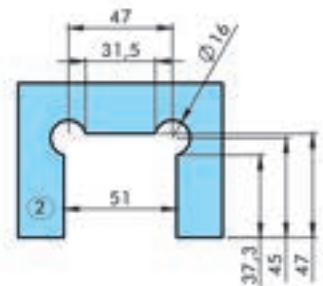

HY1-088 GLASS TO GLASS HINGE, SPRING

Her iki tarafa 90° açılabilir. - Обе стороны открываются на 90°, 6-8-10 mm cam (Çirko) - стекло (dışık)

HY1-089 CAMDAN CAMA YAY - ПРУЖИНА СТЕКЛО-СТЕКЛО, SIDE PANEL

Her iki tarafa 90° açılabilir. - Обе стороны открываются на 90°, 6-8-10 mm cam (Çirko) - стекло (dışık)