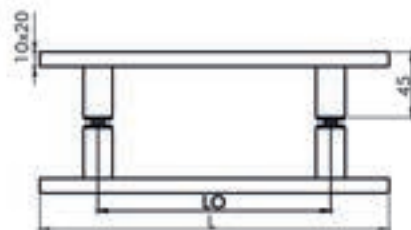

NY2-516 KAP KOLU - ДВЕРНАЯ РУЧКА LO:160 L:240 mm
NY2-517 KAP KOLU - ДВЕРНАЯ РУЧКА LO:300 L:380 mm
NY2-518 KAP KOLU - ДВЕРНАЯ РУЧКА LO:400 L:500 mm
Delik çapı - Диаметр отверстия 10 mm, 6-8-10 mm cam (Piring) - стекло (патуна)