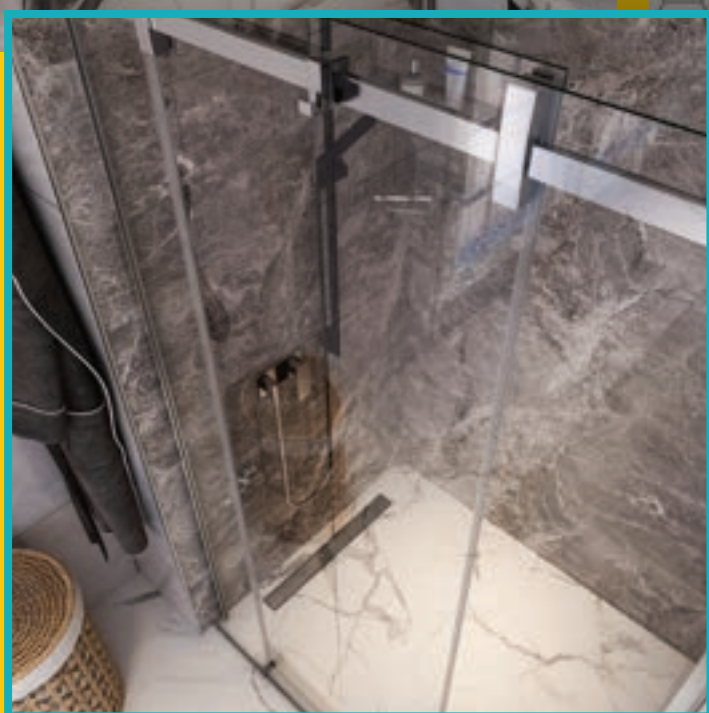

MONTE SERIE