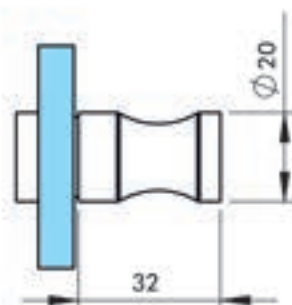

NY5-005 TEKİ CAM BAĞLANTI - СОЕДИНЕНИЕ ОДНОГО СТЕКЛА
Değiş çap - Диаметр отверстия 10 mm 6-8-10 mm cam (Piring) - стекло (палюва)