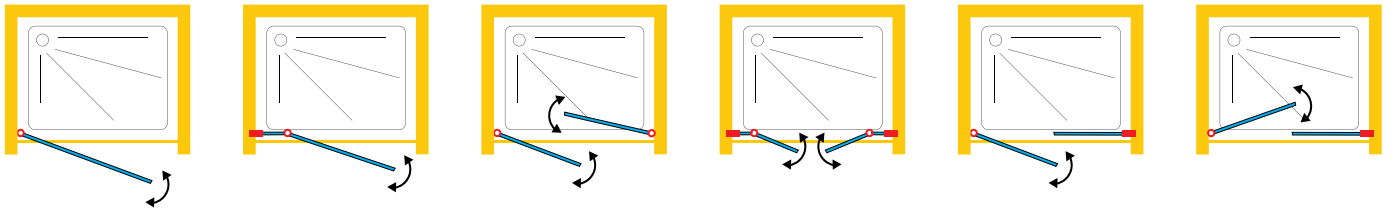

NOVA 333-342