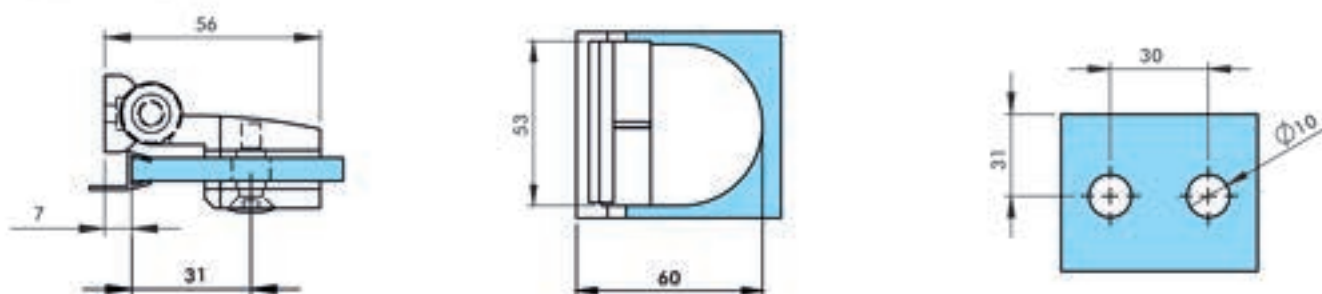

NY1-006 CAMDAN CAMA - STEKLO K STEKLU 90° SABİT - ЗАФИКСИРОВАННЫЙ Çinko - Цвек 6-8 mm

NY1-009 DUVARDAN CAMA SAĞA - OT STENY K STEKLU YERNE, 90° dışarı açılır - открывается наружу
NY1-010 DUVARDAN CAMA SOLA - OT STENY K STEKLU SOLYA 90° dışarı açılır - открывается наружу
6-8 mm cam (Pirinç) - стекло (latuya)