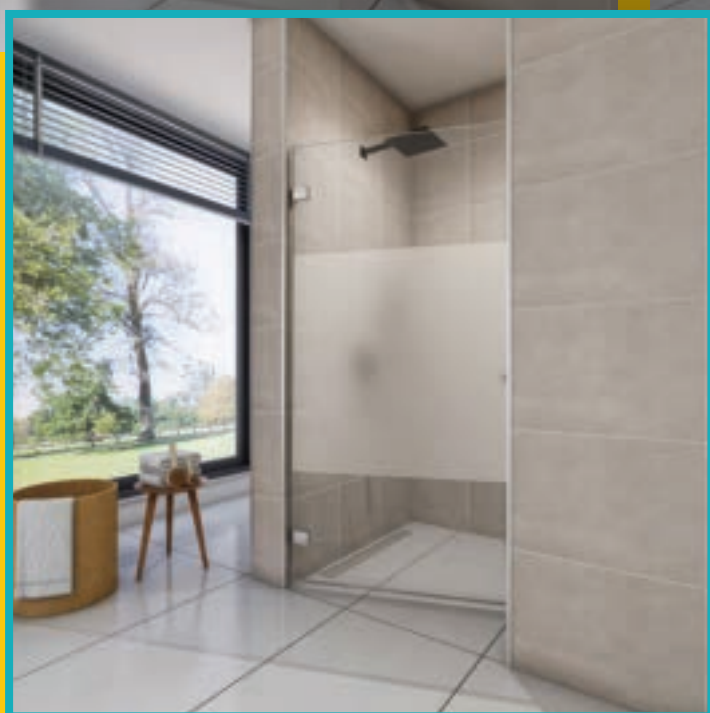

İçeri doğru açılır Открыть внутрь
8 mm Temperli Cam
8 mm закаленное стекло
Krom menteşe Хромированная петля

ELVAS

ELVAS01

ELVAS04

DOMOVIT

ELVAS08

ELVAS SERIE

CALI