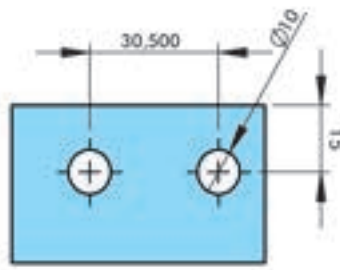

NY1-021 CAMDAN CAMA YAN PANEL SAĞ - БОКОВАЯ ПАНЕЛЬ СТЕКЛО-СТЕКЛО ПРАВАЯ 90° döşen açılı - открывается наружу
NY1-022 CAMDAN CAMA YAN PANEL SOL - БОКОВАЯ ПАНЕЛЬ СТЕКЛО-СТЕКЛО ЛЕВАЯ, 90° döşen açılı - открывается наружу
Asansör - Лифт, 6-8 mm cam (Çinko) - стекло (sarı)