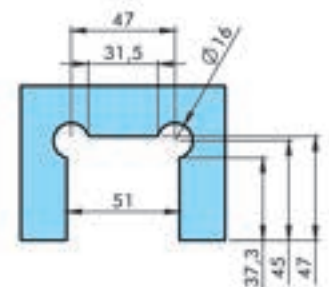

HY1-088 GLASS TO GLASS HINGE, SPRING

Her iki tarafa 90° açılabilir. - Обе стороны открываются на 90°, 6-8-10 mm cam (Çirko) - стекло (dışık)

HY1-089 CAMDAN CAMA YAY - ПРУЖИНА СТЕКЛО-СТЕКЛО, SIDE PANEL

Her iki tarafa 90° açılabilir. - Обе стороны открываются на 90°, 6-8-10 mm cam (Çirko) - стекло (dışık)