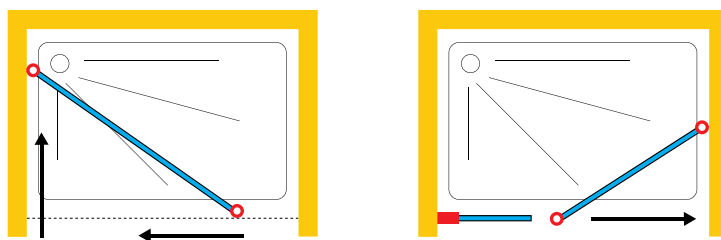

www.domovit.eu

Yana Açılır Открытие вбок
6 mm Temperli Cam
6 mm закаленное стекло
Krom menteşe Хромированная петля