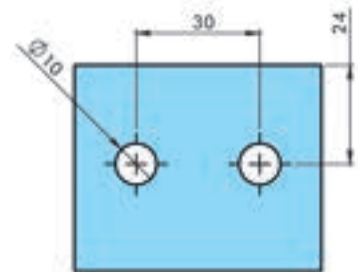

NY1-016 CAMDAN CAMA FIX - КРЕПЛЕНИЕ СТЕКЛА К СТЕКЛУ, 90°
6-8-10 mm cam (Çinko) - стекло (cam)

NY1-017 CAMDAN CAMA SAĞA - СТЕКЛО К СТЕКЛУ ВЕРНО, 180° İçeriye Açılm - Открывается внутрь
NY1-018 CAMDAN CAMA SOLA - СТЕКЛО К СТЕКЛУ SOLU 180° İçeriye Açılm - Открывается внутрь.
Asansör - Лифт, 6-8 mm cam (Çinko) - стекло (cam)