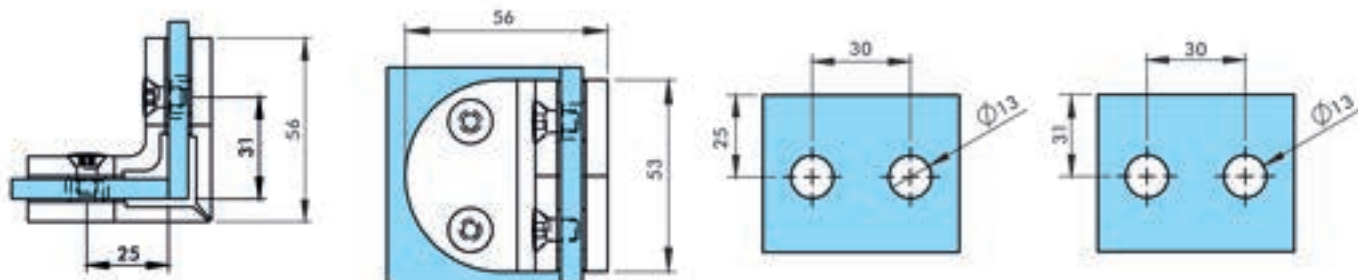

Петли

NY1-006 CAMDAN CAMA - STEKLO K STEKLU 90° SABİT - ЗАФИКСИРОВАННЫЙ Çinko - Цвек 6-8 mm

NY1-007 CAMDAN CAMA SAĞA - STEKLO K STEKLU YERNE, 180° dışarı açılır - открывается наружу
NY1-008 CAMDAN CAMA SOLA - STEKLO K STEKLU SOLYA 180° dışarı açılır - открывается наружу
 6-8 mm cam (Pirinç) - стекло (latuya)