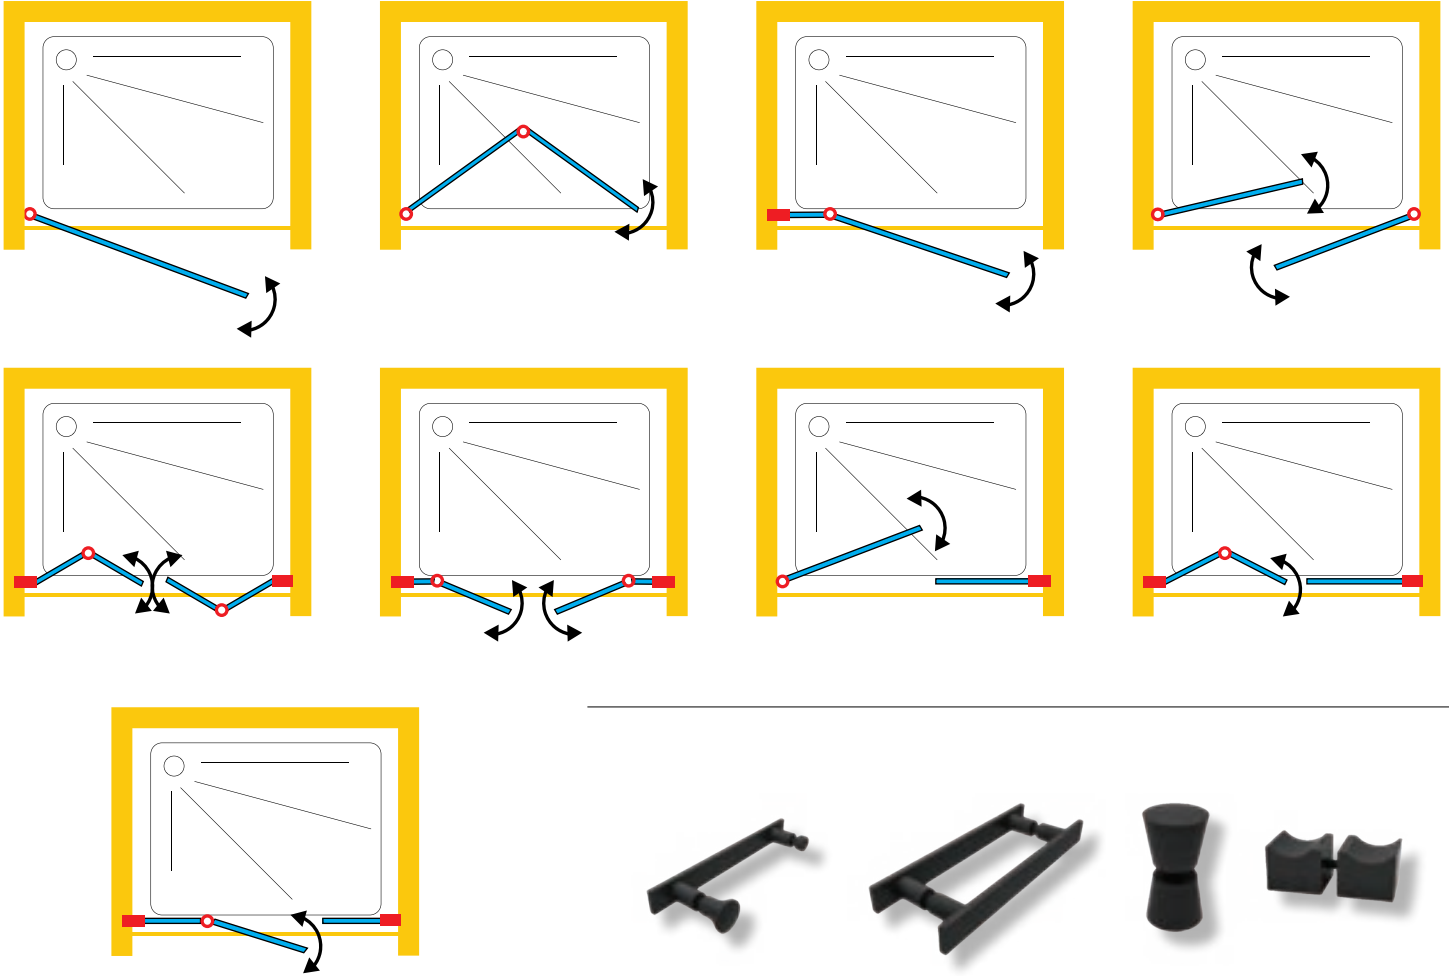

www.domovit.eu

Asansörlü С лифтом
Siyah menteşe Черный шарнир
0/-15 mm ayarlanabilir
0/-15 mm регулируемый
İçeri ve dışarı doğru açılır
Открывается внутрь и наружу
6 mm Temperli Cam
6 mm закаленное стекло