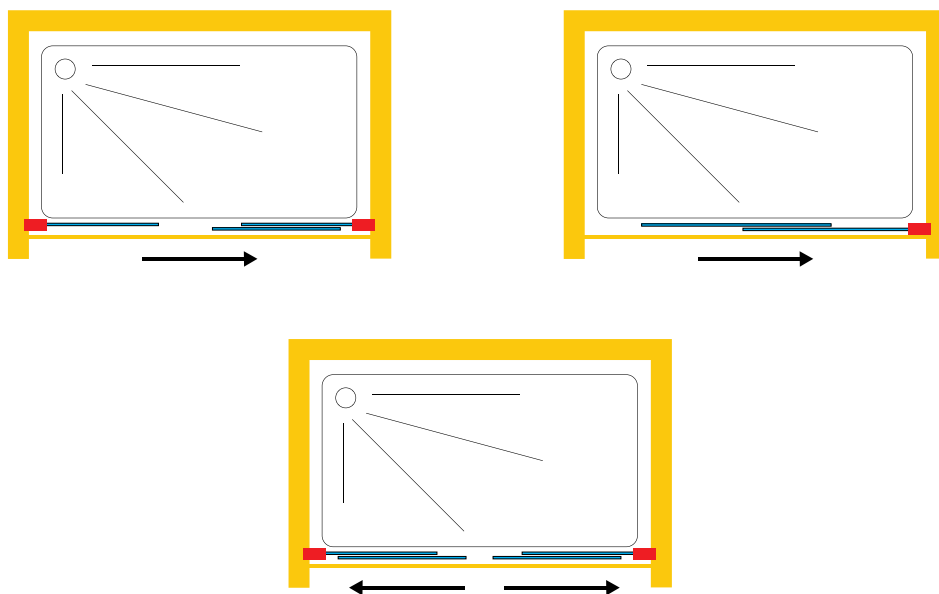

MONTE

DOMOVIT

www.domovit.eu

Sürgülü kapı Раздвижная дверь
6 mm Tempered Cam
6 mm закаленное стекло
Krom menteşe Хромированная петля
YAVAŞ KAPANMA - МЯГКОЕ ЗАКРЫТИЕ

N İ Ş N İ Ş A

MONTE

MONTE01

MONTE02