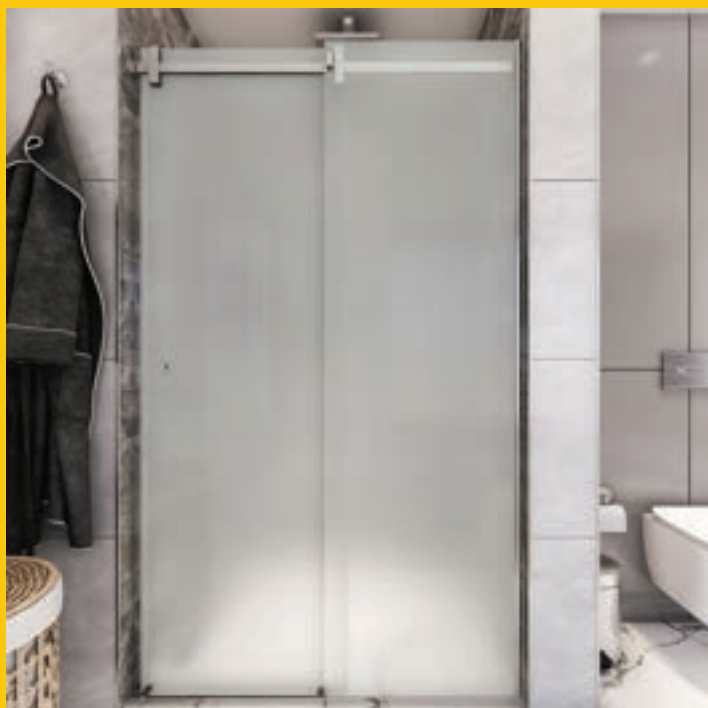

MONTE SERIE