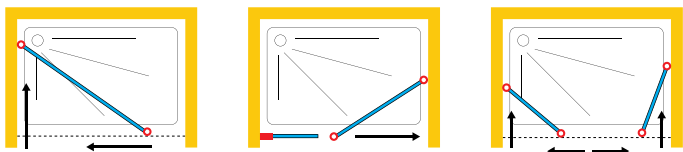

DİZİN ИНДЕКС

NIŞ НИША

MARI 353-360

6 mm

renk
ЦВЕТ

MORENO 361-368

6 mm

renk
ЦВЕТ