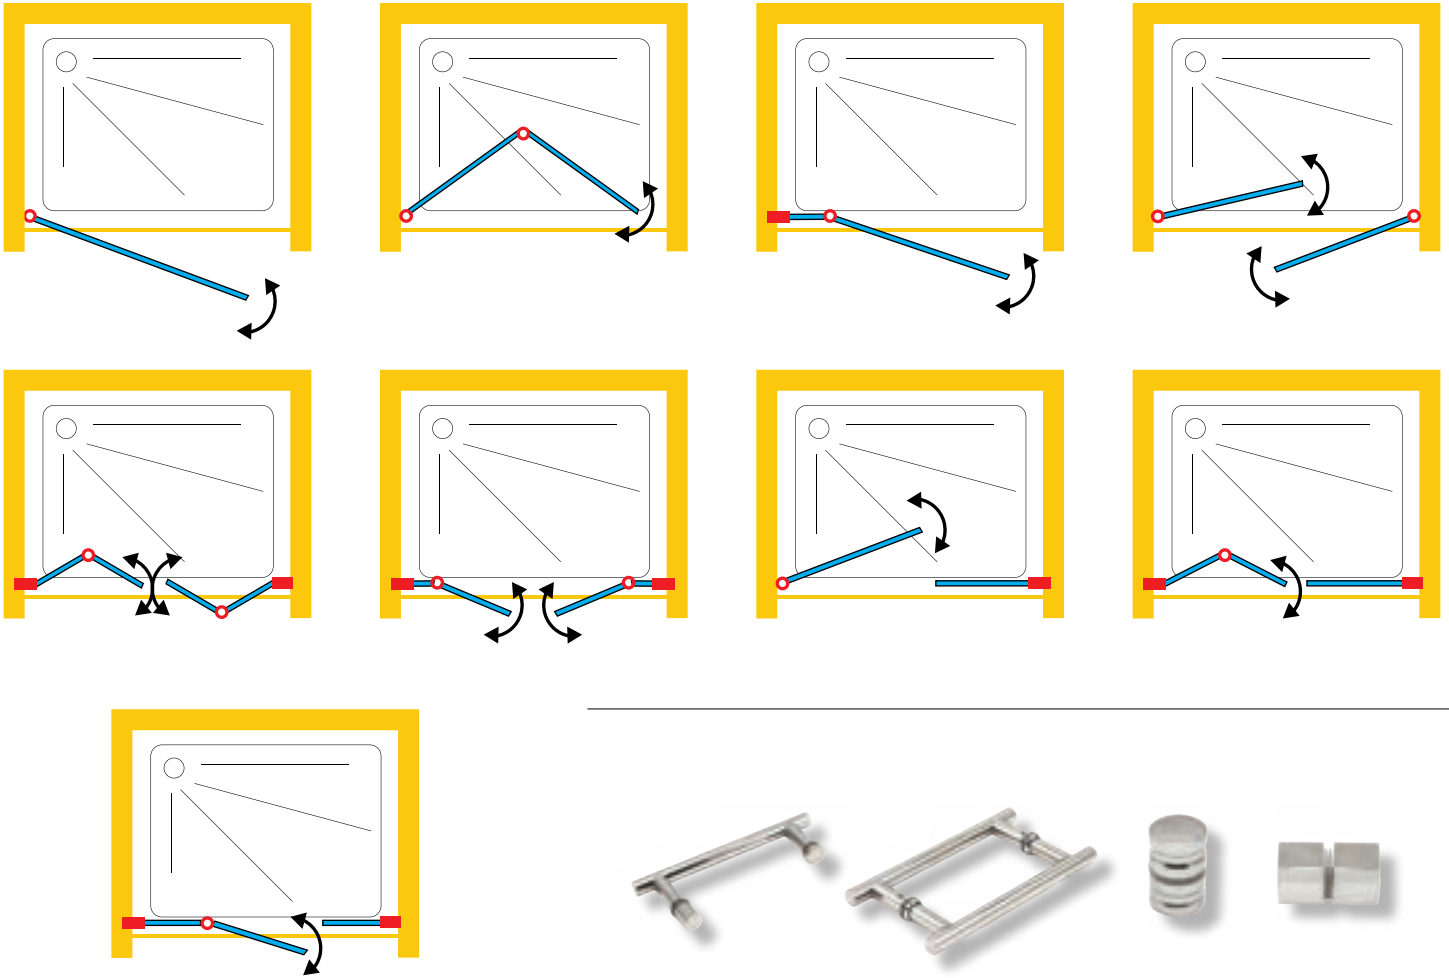

DOMOVIT

www.domovit.eu

Asansörlü С лифтом
Krom menteşe Хромированная петля
0/-15 mm ayarlanabilir
0/-15 mm регулируемый
içeri ve dışarı doğru açılır
Открывается внутрь и наружу
6 mm Temperli Cam
6 mm закаленное стекло