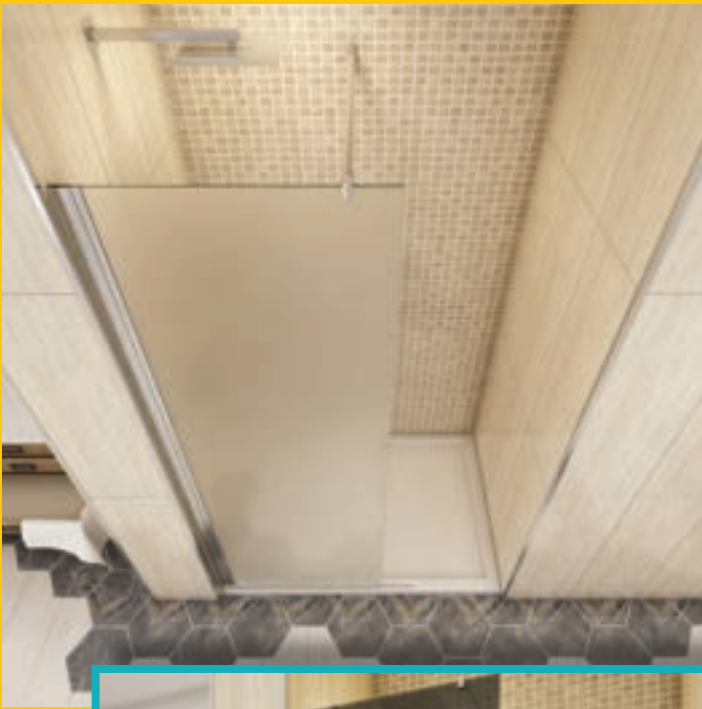

ALMADA10

CALI

DOMOVIT

www.domovit.eu

Asansörlü С лифтом
Krom menteşe Хромированная петля
0/-15 mm ayarlanabilir
0/-15 mm регулируемый
6 mm Temperli Cam
6 mm закаленное стекло

CALI

CALI01

CALI SERIE