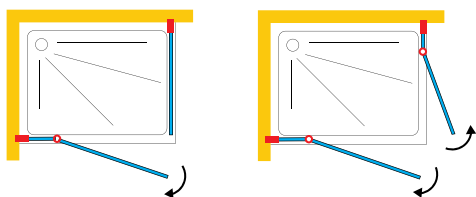

PALMAS 125-130

6 mm

renk
ЦВЕТ

MARI 131-136

6 mm

renk
ЦВЕТ

MORENO 137-142

6 mm

renk
ЦВЕТ