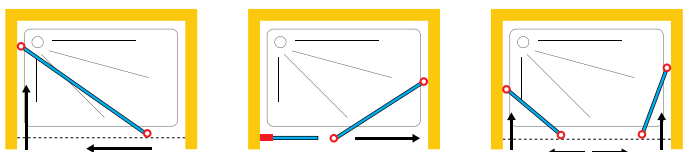

6 mm

renk
ЦВЕТ

MORENO 361-368

6 mm

renk
ЦВЕТ

FARO 369-376

6 mm

renk
ЦВЕТ