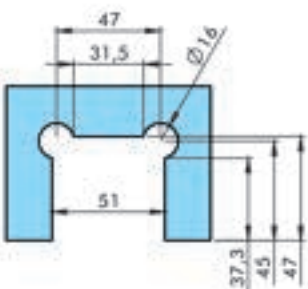

NY1-092 SANDAN SAMA YAN PANEL YAYI - ПРУЖИНА БОКОВОЙ ПАНЕЛИ СТЕКЛО-СТЕКЛО & AYARLANABİLİR - РЕГУЛИРУЕМЫЙ
Her iki tarafa 90° açılabilir - Обе стороны открываются на 90°. 6-8-10 mm cam (Çinko) - стекло (цинк)