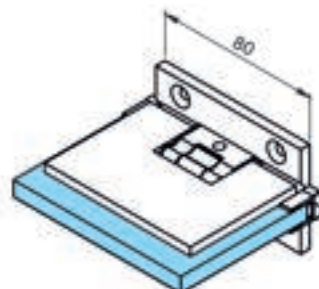

NY1-091 DUVARDAN SAMA YAY - ПРУЖИНА ОТ СТЕНЫ К СТЕКЛУ, AYARLANABİLİR - РЕГУЛИРУЕМЫЙ
Her iki tarafa 90° açılabilir - Обе стороны открываются на 90°. 6-8-10 mm cam (Çinko) - стекло (цинк)

SAĞ / RIGHT