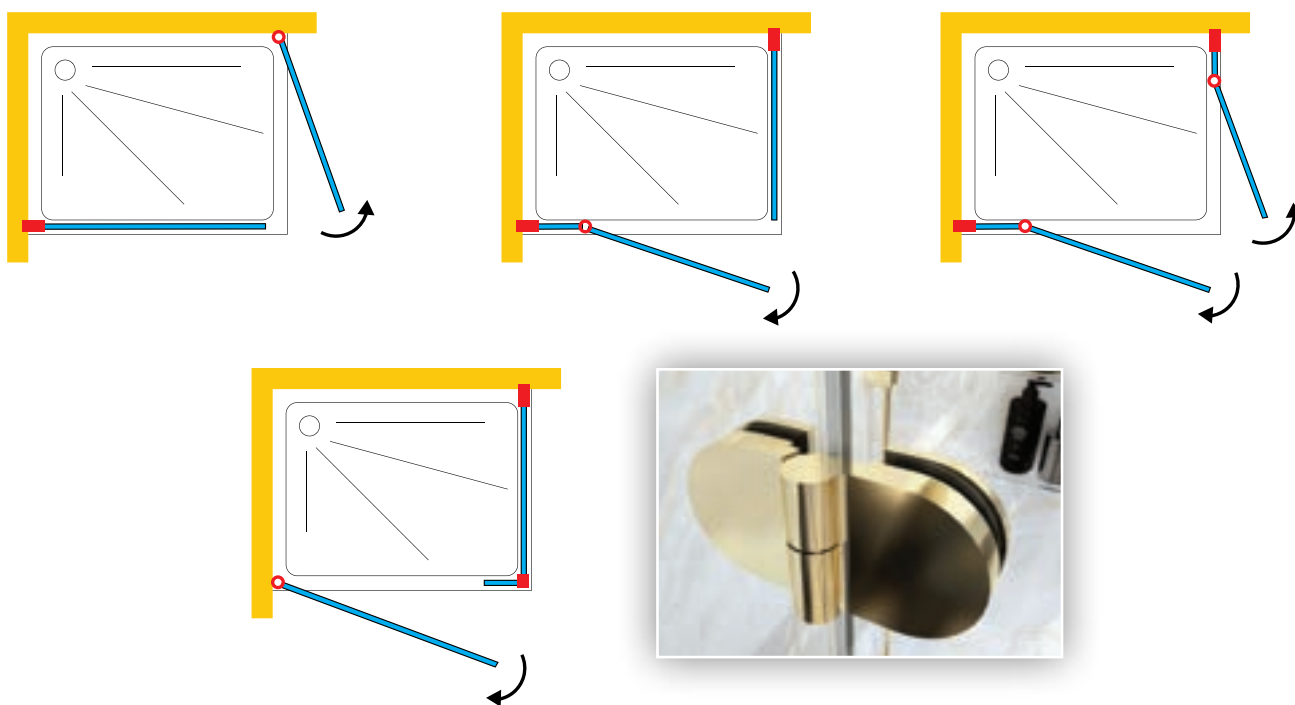

NOBLE04

NOBLE05

ROYAL

DOMOVIT

www.domovit.eu

Dışarıya doğru açılır Открывается наружу
8 mm Temperli Cam
8 mm закаленное стекло
Altın menteşe Золотой шарнир

ROYAL

ROYAL01