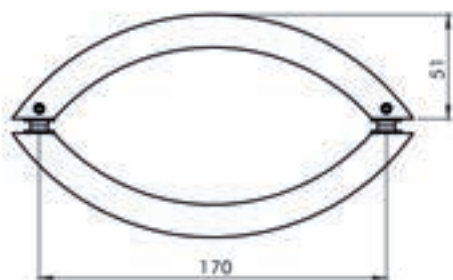

HY2-303 KAPLI KOLU - ДВЕРНАЯ РУЧКА LO:170 mm
Delik çarı - Диаметр отверстия 10 mm, 6-8-10 mm çam (Çirko) - стекло (çine)