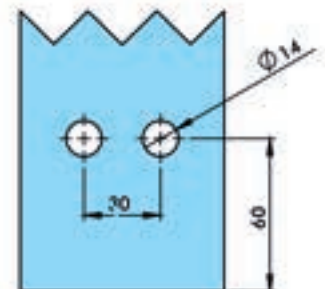

NY1-051 DUWARDAN CAMA SAĞA - OT STENY K STEKLU VERHO, 90° döşen açılır - открывается наружу
NY1-052 DUWARDAN CAMA SOLA - OT STENY K STEKLU SOLP 90° döşen açılır - открывается наружу
Asansör - Лифт, 6-8 mm cam (Çinko) - стекло (çelik)

SAĞ / RIGHT