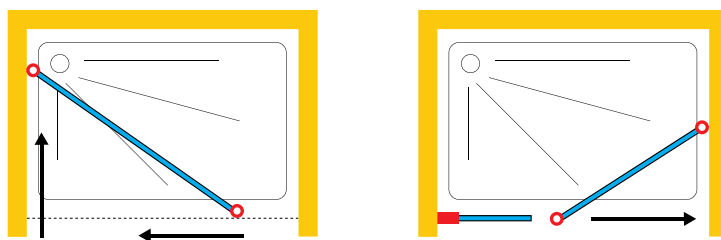

MARI01

MARI03

MARI04

MARI SERIE

MORENO

DOMOVIT

www.domovit.eu

Yana Açılır Открытие вбок
6 mm Temperli Cam
6 mm закаленное стекло
Siyah menteşe Черный шарнир