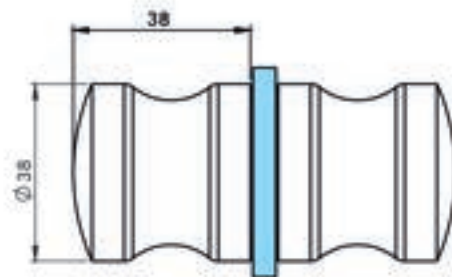

NY2-010 KAPİ KOLU OVAL - ДВЕРНАЯ РУЧКА ОБВАЛЬНАЯ
Deñik çapı - Диаметр отверстия 10 mm, 6-8-10 mm çam (Pirinç) - стекло (пазлы)