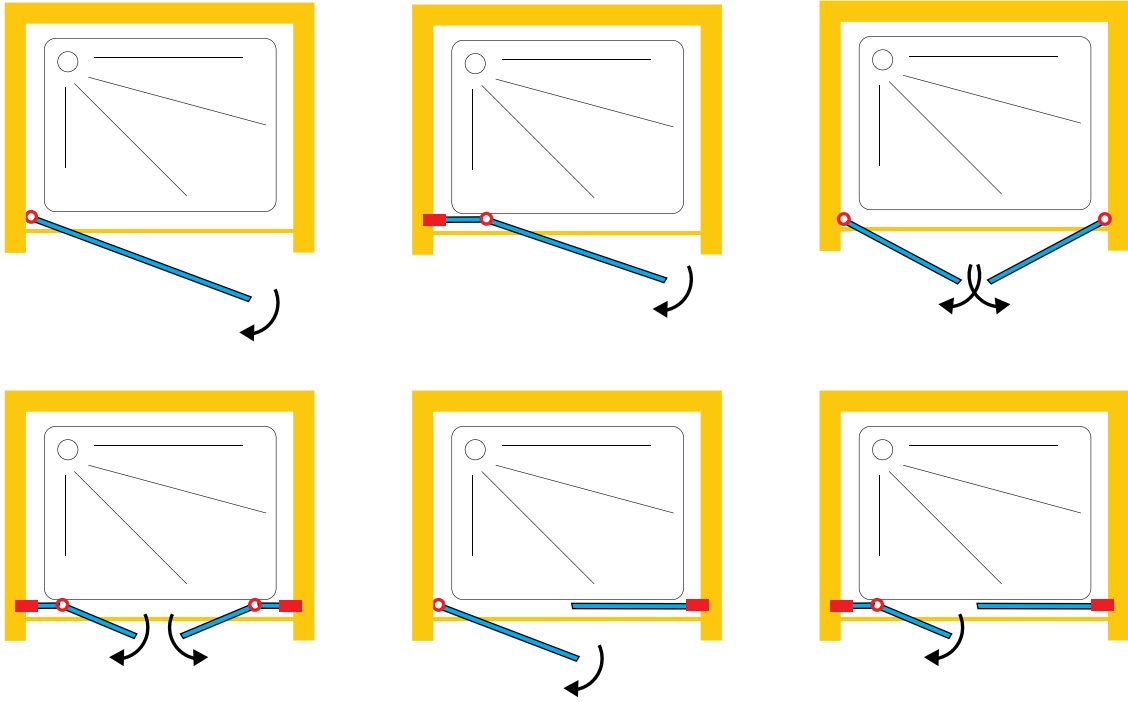

LAOS SERIE

NOBLE

DOMOVIT

www.domovit.eu

Dışarıya doğru açılır Открывается наружу
8 mm Temperli Cam
8 mm закаленное стекло
Krom menteşe Хромированная петля

NOBLE

NOBLE06

NOBLE07