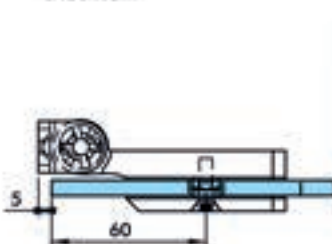

HY1-084 SANDAN SAMA YAY - ПРУЖИНА СТЕКЛО-СТЕКЛО
Tek taraflı 90° açılır. - Одностороннее открытие на 90°. 6-8-10 mm cam (Çinko) - стекло (cam)

NY1-051 DUWARDAN CAMA SAĞA - OT STENY K STEKLU VERHO, 90° döşen açılır - открывается наружу
NY1-052 DUWARDAN CAMA SOLA - OT STENY K STEKLU SOLP 90° döşen açılır - открывается наружу
Asansör - Лифт, 6-8 mm cam (Çinko) - стекло (çelik)

SAĞ / RIGHT