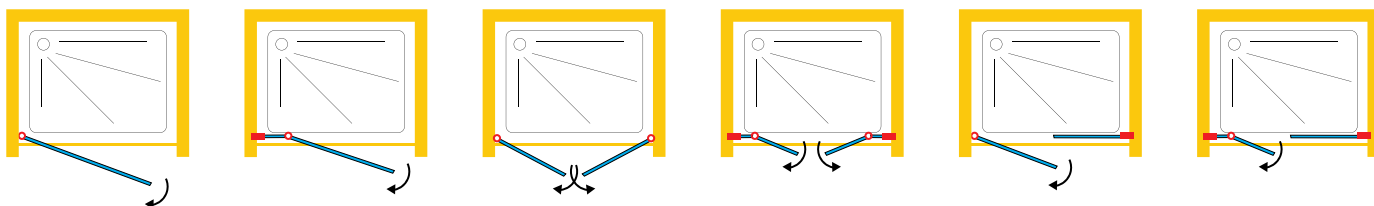

DİZİN ИНДЕКС

НИШ НИША

NOBLE 287-296

8 mm

renk
ЦВЕТ