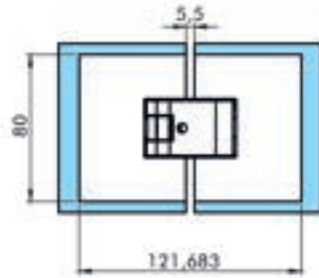

NY1-090 SANDAN SAMA YAY - ПРУЖИНА СТЕКЛО-СТЕКЛО, AYARLANABİLİR - РЕГУЛИРУЕМЫЙ
Her iki tarafa 90° açılabilir - Обе стороны открываются на 90°. 6-8-10 mm cam (Çinko) - стекло (цинк)

NY1-091 DUVARDAN SAMA YAY - ПРУЖИНА ОТ СТЕНЫ К СТЕКЛУ, AYARLANABİLİR - РЕГУЛИРУЕМЫЙ
Her iki tarafa 90° açılabilir - Обе стороны открываются на 90°. 6-8-10 mm cam (Çinko) - стекло (цинк)