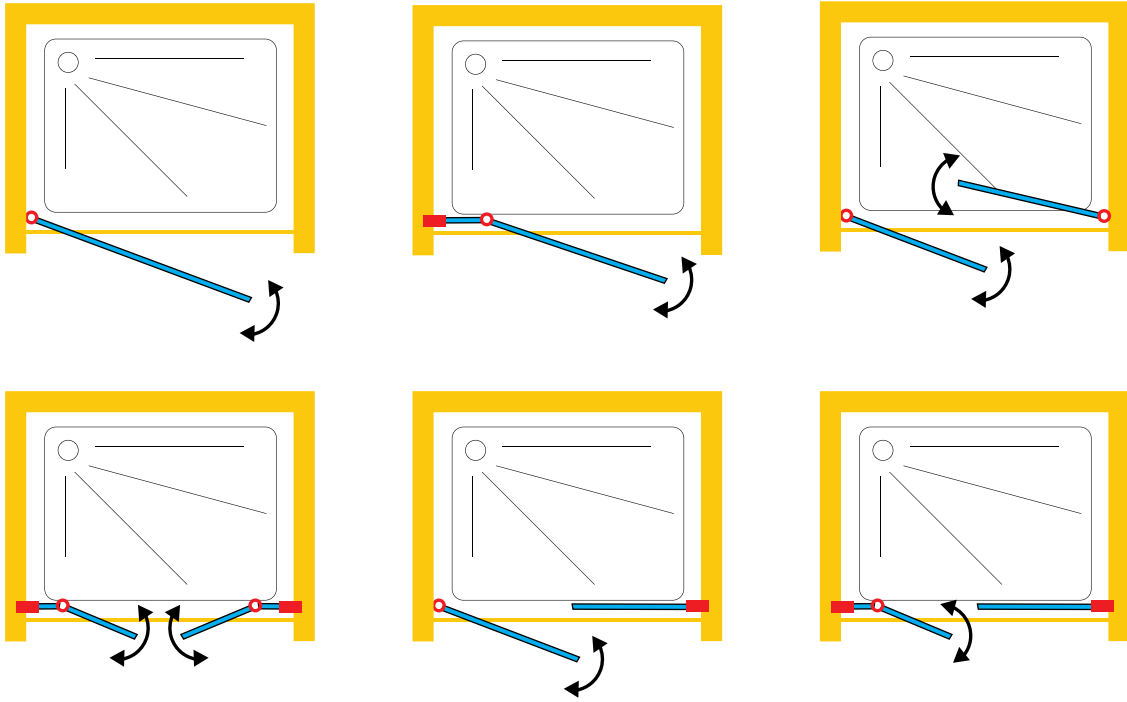

ESCADA

DOMOVIT

www.domovit.eu

İçeri ve dışarı doğru açılır
Открывается внутрь и наружу
8 mm Temperli Cam
8 mm закаленное стекло
Siyah menteşe Черный шарнир

N İ Ş N İ Ş A

ESCADA

ESCADA01

ESCADA03