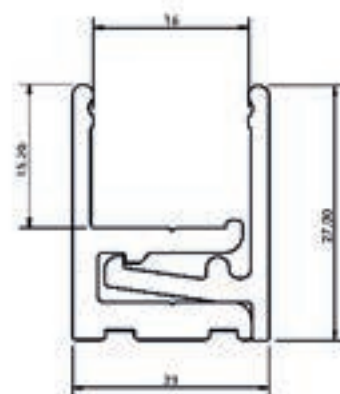

HY9-018-R1 PROFİL, 21*17 CONTACTI - ПРОФИЛЬ 21*17 ПРОКЛАДОЧНЫЙ
(Alüminyum - Алюминий)