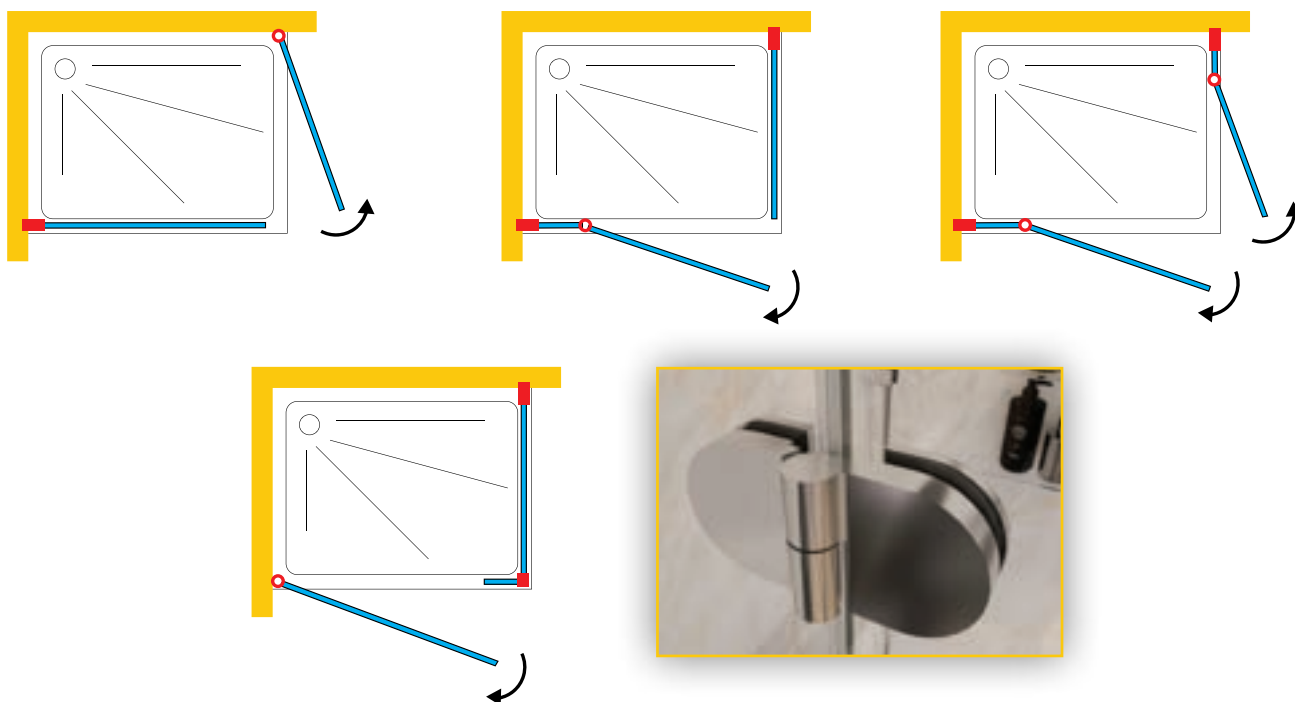

NOBLE

DOMOVIT

www.domovit.eu

Dışarıya doğru açılır Открывается наружу
8 mm Temperli Cam
8 mm закаленное стекло
Krom menteşe Хромированная петля

NOBLE

DOMOVIT

NOBLE01

NOBLE03