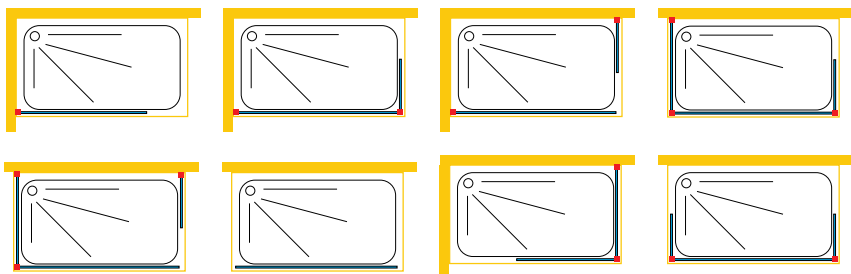

DİZİN ИНДЕКС

WALK IN

ALMADA 403-414

8 mm

renk
ЦВЕТ