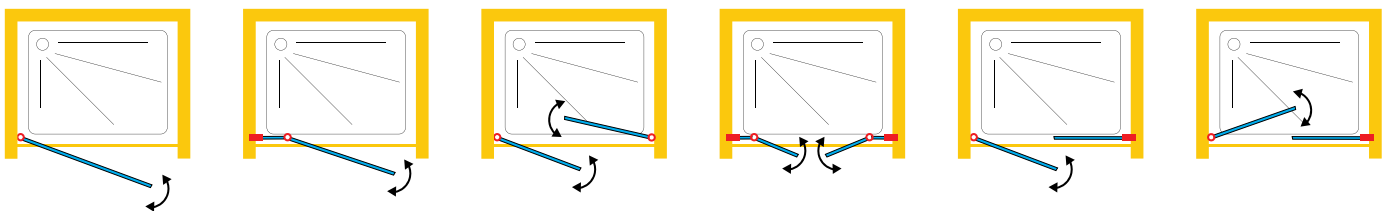

NAGUA 343-352