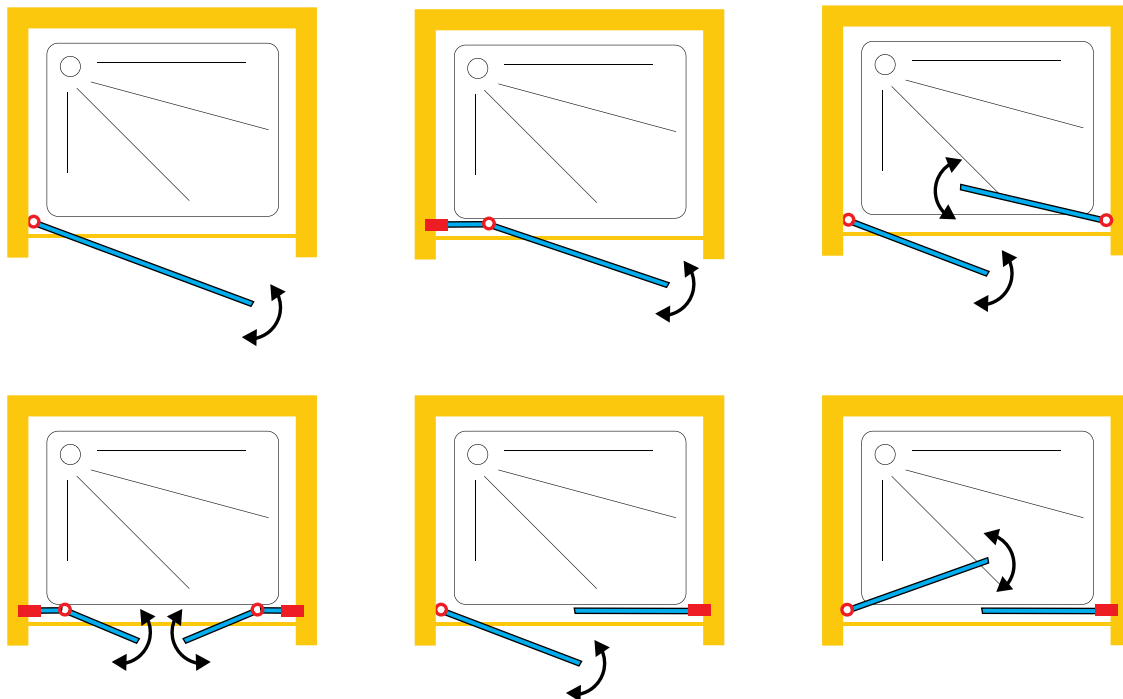

DOMOVIT

www.domovit.eu

İçeri ve dışarı doğru açılır

Открывается внутрь и наружу

6 mm Temperli Cam

6 mm закаленное стекло

Krom menteşe Хромированная петля

EMAS