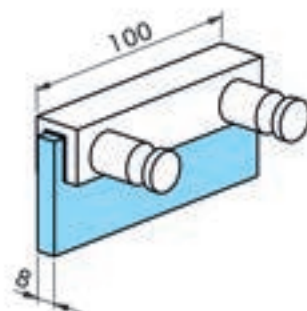

NY5-002 ÇİFT CAM BAĞLANTI GEÇİŞİ - ДВОЙНОЕ СОЕДИНЕНИЕ СТЕКЛЯННЫХ ОКОН
6-8-10 mm cam (Piring) - стекло (палюва)