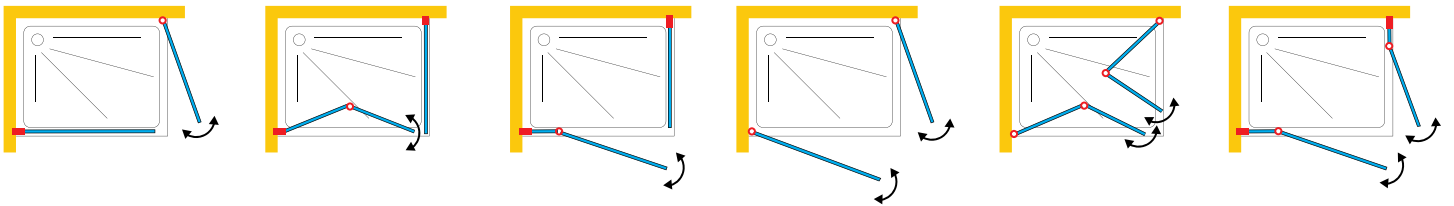

CRATO 46-55