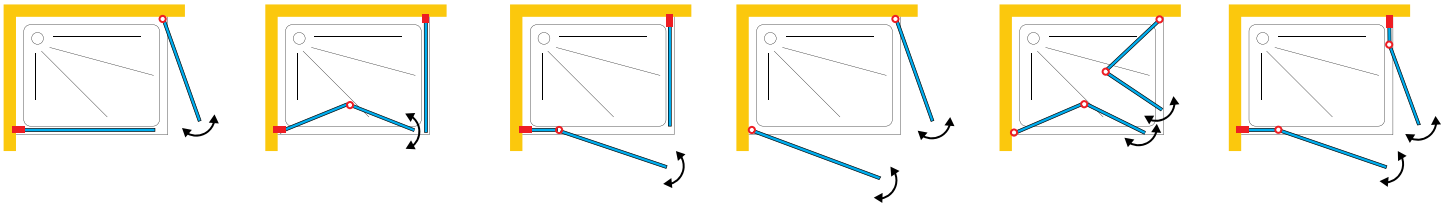

К О Ш Е У Г О Л

6 mm	renk цвет	asansörlü поднимать	ayarlanabilir регулируемый

CALI 36-45