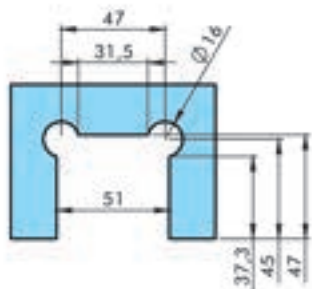

NY1-091 DUVARDAN SAMA YAY - ПРУЖИНА ОТ СТЕНЫ К СТЕКЛУ, AYARLANABİLİR - РЕГУЛИРУЕМЫЙ
Her iki tarafa 90° açılabilir - Обе стороны открываются на 90°. 6-8-10 mm cam (Çinko) - стекло (цинк)

SAĞ / RIGHT