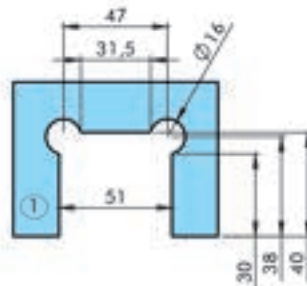

HY1-088 GLASS TO GLASS HINGE, SPRING

Her iki tarafa 90° açılabilir. - Обе стороны открываются на 90°, 6-8-10 mm cam (Çirko) - стекло (dışık)

HY1-089 CAMDAN CAMA YAY - ПРУЖИНА СТЕКЛО-СТЕКЛО, SIDE PANEL

Her iki tarafa 90° açılabilir. - Обе стороны открываются на 90°, 6-8-10 mm cam (Çirko) - стекло (dışık)