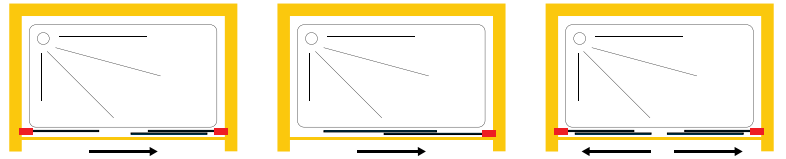

НИШ НИША

6 mm

renk
цвет

MUNA 325-332

soft close