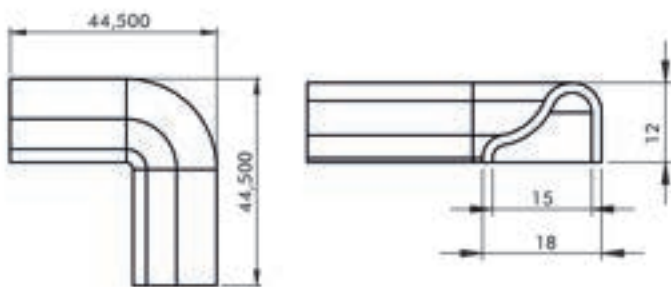

NY7-028 SU GEÇİRMEZ PROFİL 90° KÖŞE - ВОДОНЕПРОНИЦАЕМЫЙ ПРОФИЛЬ 90° УГОЛ 15 mm (Plastik) - (пластик)