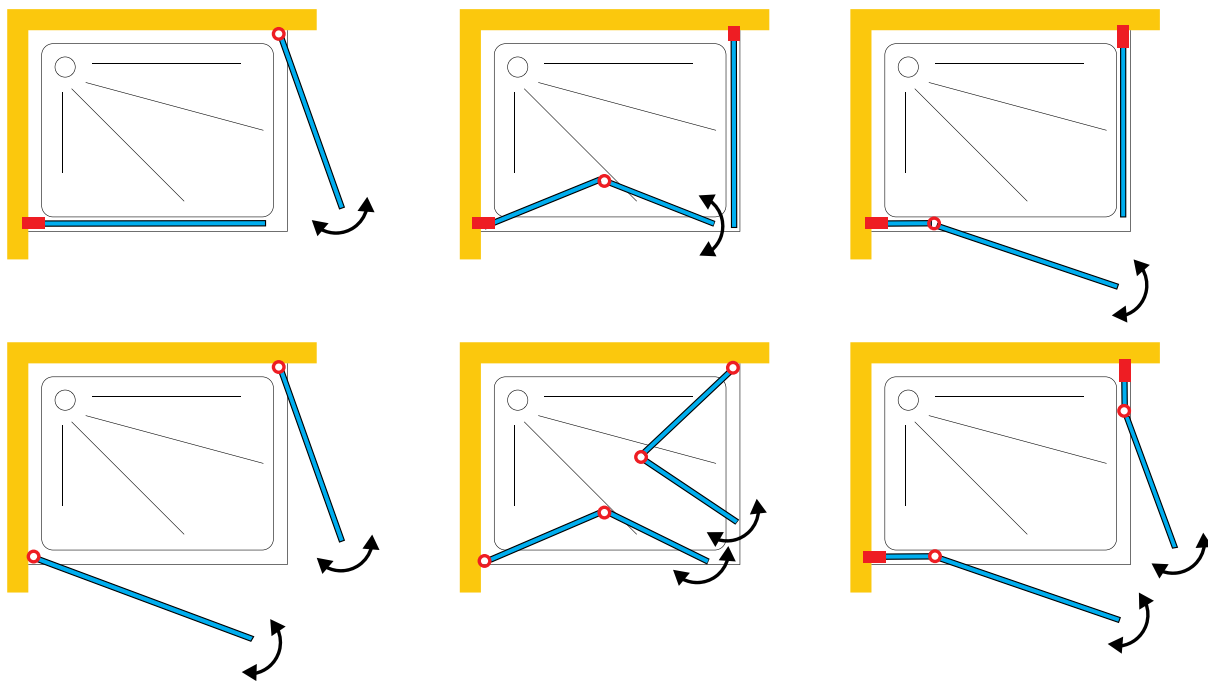

BIAS02

BIAS05

DOMOVIT

BIAS06

CALI

DOMOVIT

www.domovite.eu

Asansörlü С лифтом
Krom menteşe Хромированная петля
 0/-15 mm ayarlanabilir 0/-15 mm регулируемый
 İçeri ve dışarı doğru açılır
 Открывается внутрь и наружу
6 mm Temperli Cam
 6 mm закаленное стекло