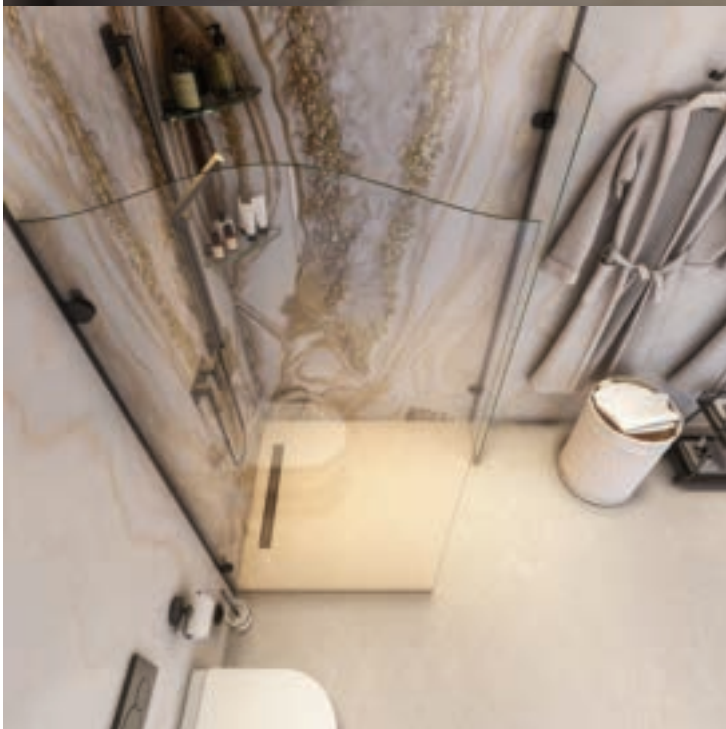

DOMOVIT

REGAL03