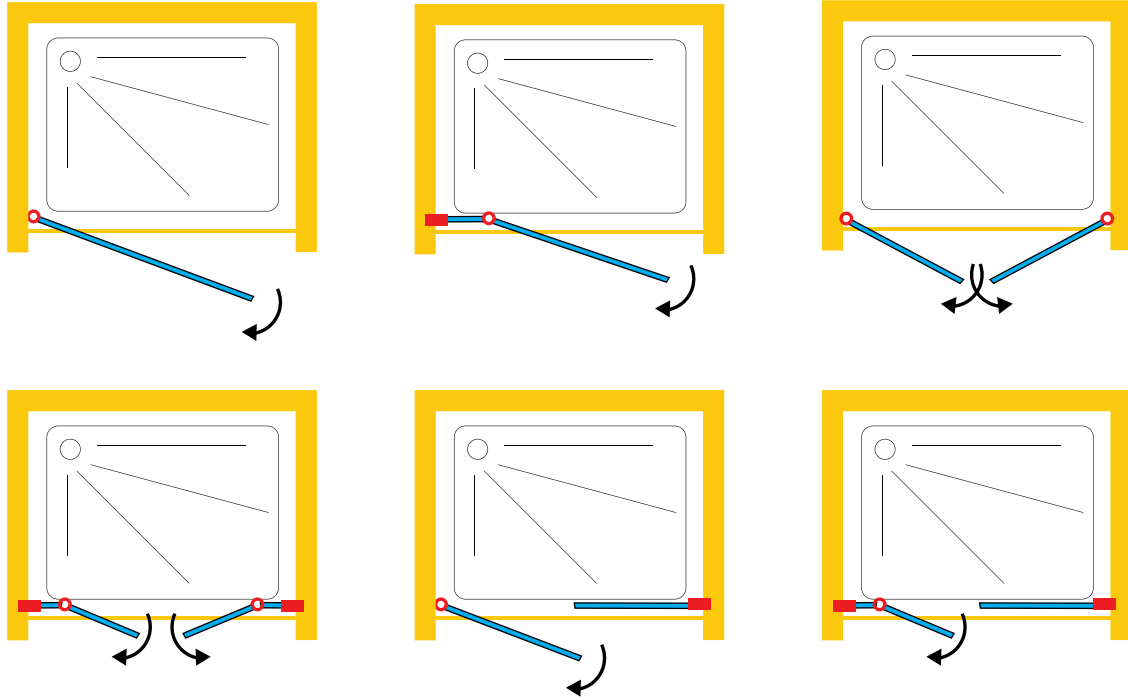

DOMOVIT

GOYA05

Niş-НИША

EVORA

DOMOVIT

www.domovit.eu

Dışarıya doğru açılır Открывается наружу
8 mm Temperli Cam
8 mm закаленное стекло
Krom menteşe Хромированная петля

EVORA