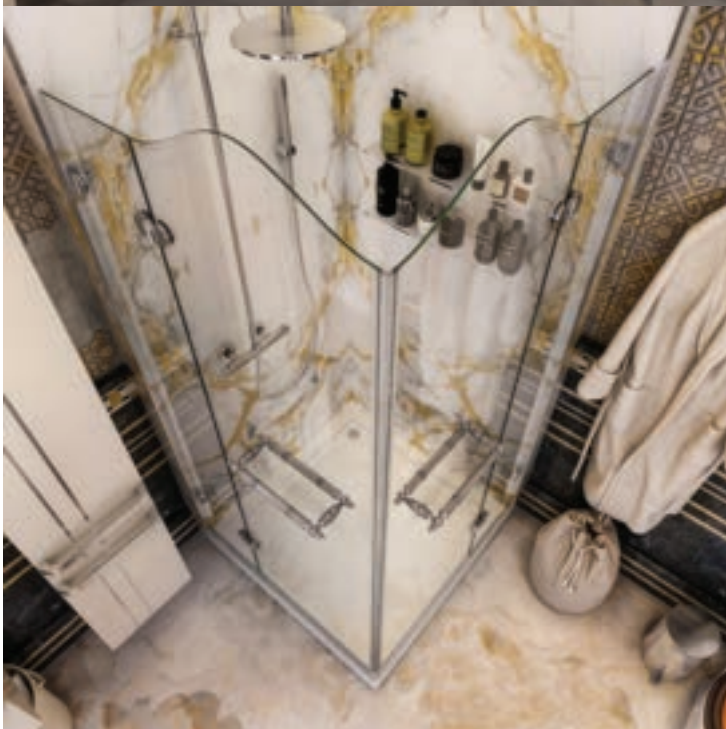

NOBLE

DOMOVIT

www.domovit.eu

Dışarıya doğru açılır Открывается наружу
8 mm Temperli Cam
8 mm закаленное стекло
Krom menteşe Хромированная петля

NOBLE

DOMOVIT

NOBLE01

NOBLE03