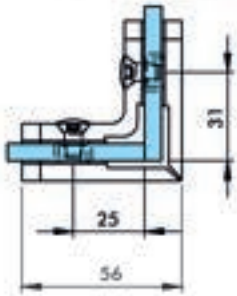

NY1-017 CAMDAN CAMA SAĞA - СТЕКЛО К СТЕКЛУ ВЕРНО, 180° İçeriye Açılm - Открывается внутрь
NY1-018 CAMDAN CAMA SOLA - СТЕКЛО К СТЕКЛУ SOLU 180° İçeriye Açılm - Открывается внутрь.
Asansör - Лифт, 6-8 mm cam (Çinko) - стекло (cam)