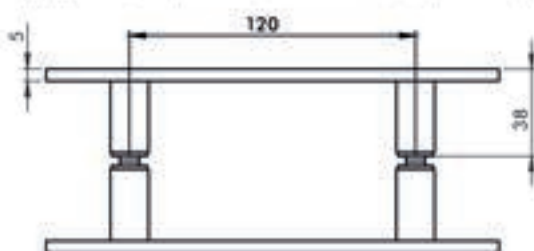

HY2-312 KAP KOLU - ДВЕРНАЯ РУЧКА LO: 120 L: 200 mm
Delik çapı - Диаметр отверстия 10 mm, 6-8-10 mm cam (Pirinç) - стекло (patlayıcı)