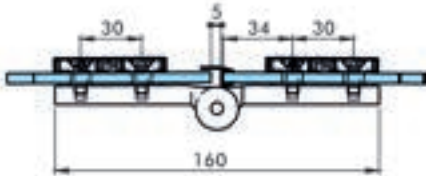

NY1-048 CAMDAN CAMA SAĞA - STEKLO K STEKLU VERHO-SOL UYUMLU - СОВМЕСТИМОСТЬ С ЛЕВЫМ
180° döşen açılır - открывается наружу 6-8 mm cam (Pirinç) - стекло (latun)

NY1-049 CAMDAN CAMA SAĞA - STEKLO K STEKLU VERHO, 180° döşen açılır - открывается наружу
NY1-050 CAMDAN CAMA SOLA - STEKLO K STEKLU SOLP 180° döşen açılır - открывается наружу
Asansör - Лифт, 6-8 mm cam (Çinko) - стекло (çelik)

SOL / LEFT