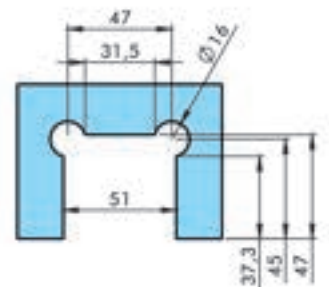

HY1-088 GLASS TO GLASS HINGE, SPRING

Her iki tarafa 90° açılabilir. - Обе стороны открываются на 90°, 6-8-10 mm cam (Çirko) - стекло (dışık)

HY1-089 CAMDAN CAMA YAY - ПРУЖИНА СТЕКЛО-СТЕКЛО, SIDE PANEL

Her iki tarafa 90° açılabilir. - Обе стороны открываются на 90°, 6-8-10 mm cam (Çirko) - стекло (dışık)