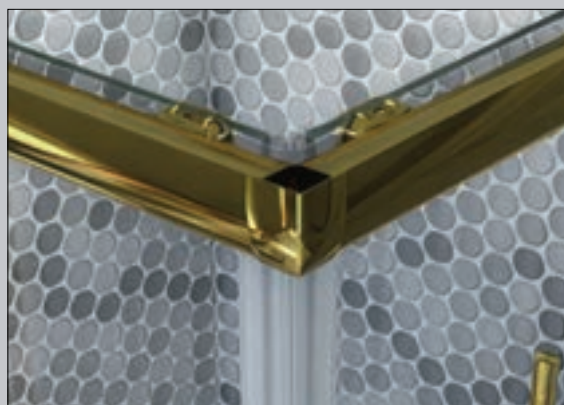

VINTO05

DOMOVIT

VINTO06

VERA

DOMOVIT

www.domovite.eu

Sürgülü kapı Раздвижная дверь
6 mm Temperli Cam
6 mm закаленное стекло
Altın Золотой

VERA