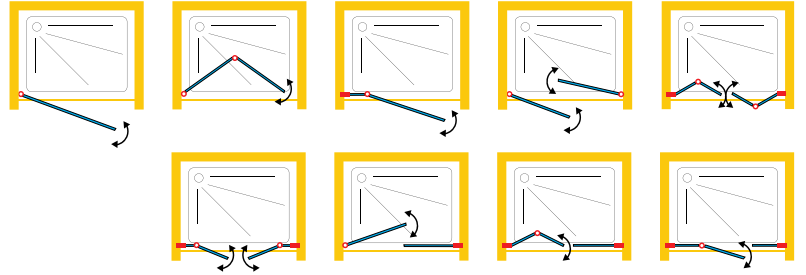

НИШ НИША

6 mm	renk цвет	asansörlü поднимать	ayarlanabilir регулируемый

CALI 243-256