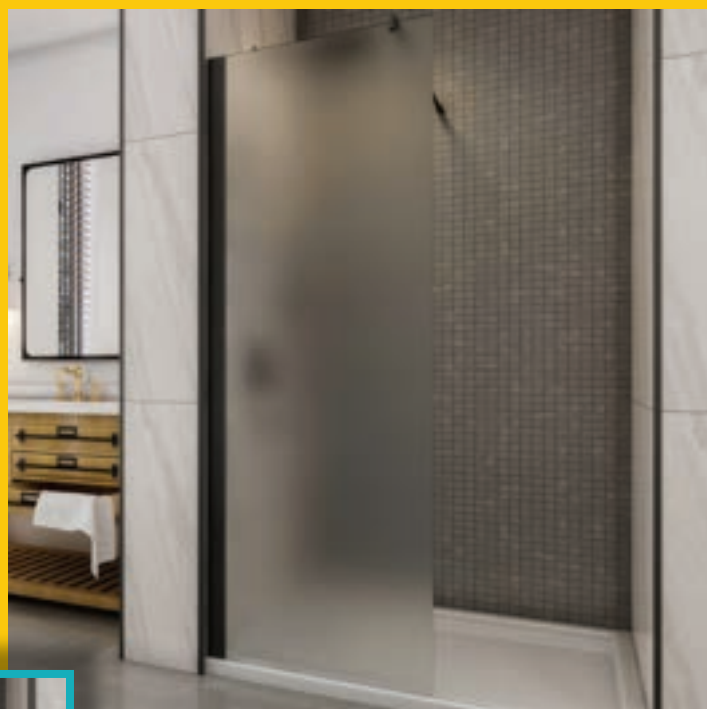

CRATO

DOMOVIT

www.domovit.eu

Asansörlü С лифтом
Siyah menteşe Черный шарнир
0/-15 mm ayarlanabilir
0/-15 mm регулируемый
6 mm Temperli Cam
6 mm закаленное стекло

CRATO

CRATO01

CRATO SERIE

NOBLE