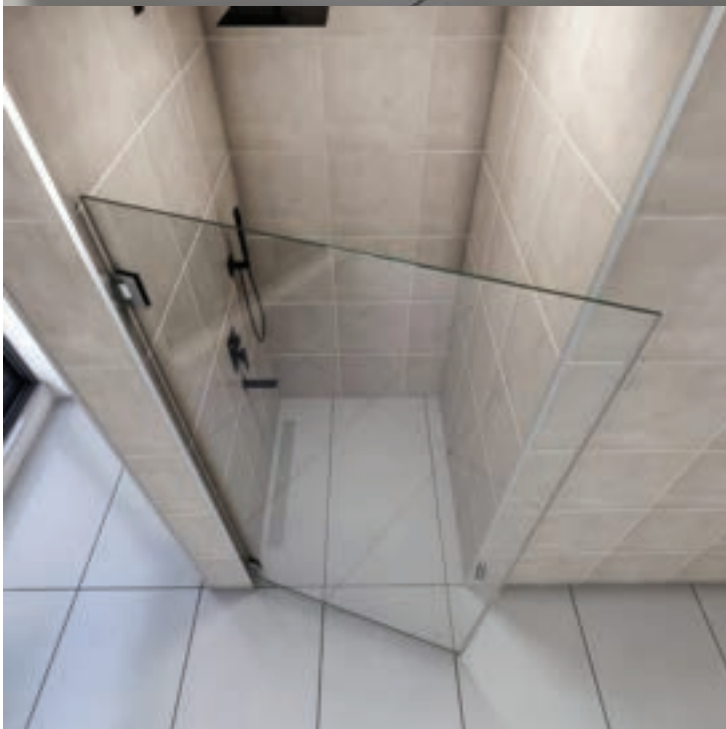

DOMOVIT

www.domovit.eu

İçeri ve dışarı doğru açılır

Открывается внутрь и наружу

6 mm Temperli Cam

6 mm закаленное стекло

Krom menteşe Хромированная петля

EMAS