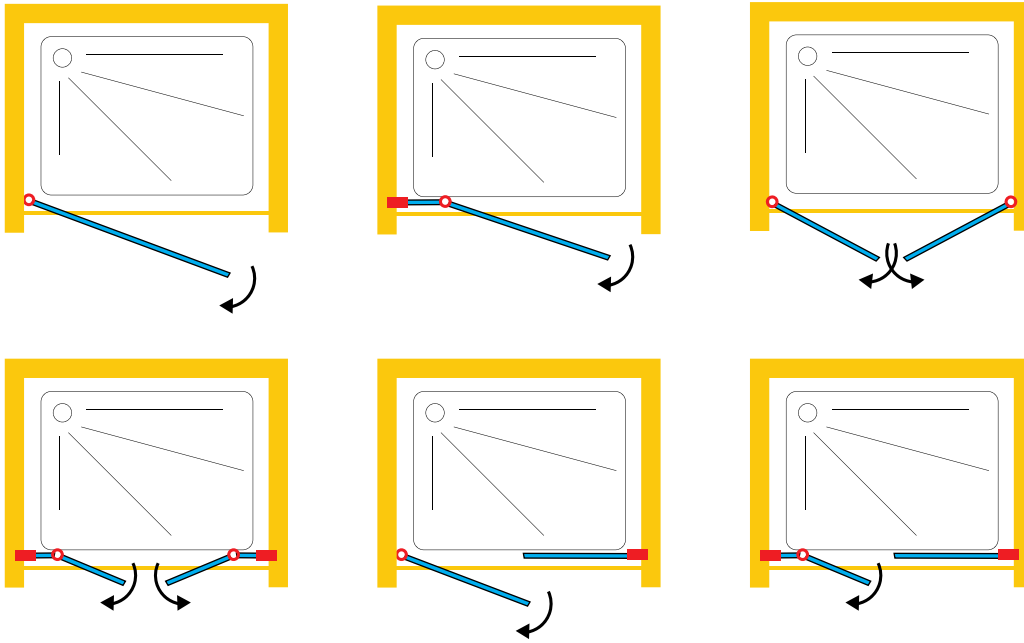

www.domovit.eu

Dışarıya doğru açılır Открывается наружу
8 mm Temperli Cam
8 mm закаленное стекло
Altın menteşe Золотой шарнир

ROYAL

DOMOVIT

ROYAL06

ROYAL07

ROYAL08

ROYAL09