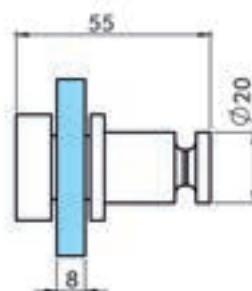

NY5-001 ÇİFT GEÇİŞ - ДВОЙНОЙ ПРОХОД
6-8 mm cam (Piring) - стекло (палюва)

NY5-002 ÇİFT CAM BAĞLANTI GEÇİŞİ - ДВОЙНОЕ СОЕДИНЕНИЕ СТЕКЛЯННЫХ ОКОН
6-8-10 mm cam (Piring) - стекло (палюва)

NY5-003 TEKİ CAM BAĞLANTI - СОЕДИНЕНИЕ ОДНОГО СТЕКЛА
Değiş çap - Диаметр отверстия 10 mm 6-8-10 mm cam (Piring) - стекло (палюва)