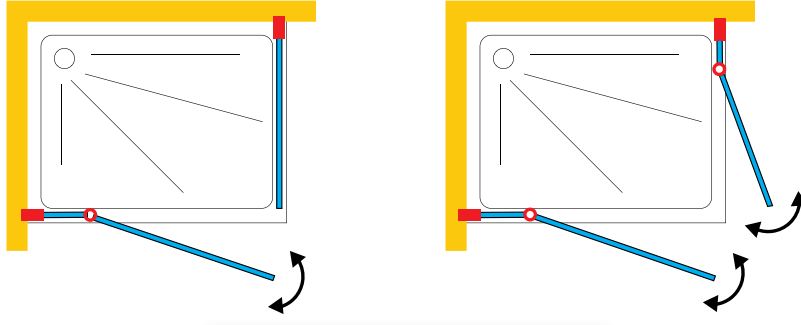

www.domovit.eu

İçeri ve dışarı doğru açılır

Открывается внутрь и наружу

6 mm Temperli Cam

6 mm закаленное стекло

Krom menteşe Хромированная петля

PEDRA