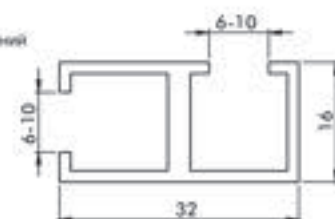

HY9-011 KÖŞE PROFİL - УГЛОВОЙ ПРОФИЛЬ, 16*32 Alüminyum - Алюминий
6-8-10 mm cam - стекло