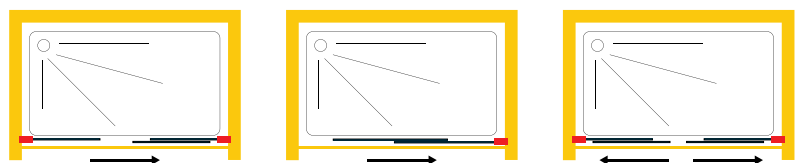

LAOS 279-286