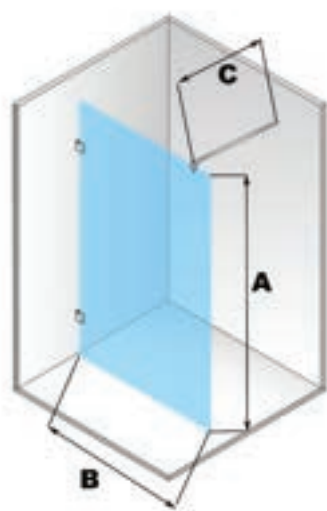

ALMADA10

CALI

DOMOVIT

www.domovit.eu

Asansörlü С лифтом
Krom menteşe Хромированная петля
0/-15 mm ayarlanabilir
0/-15 mm регулируемый
6 mm Temperli Cam
6 mm закаленное стекло

CALI

CALI01

CALI SERIE