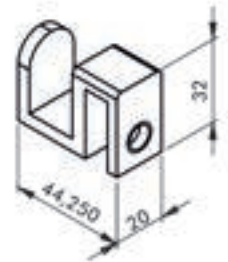

HYS-009 TEK CAM BAĞLANTI GEÇİŞİ - СОЕДИНИТЕЛЬНЫЙ ПРОХОД ОДНОГО СТЕКЛА
6-8-10 mm cam (Firing) - стекло (латунь)