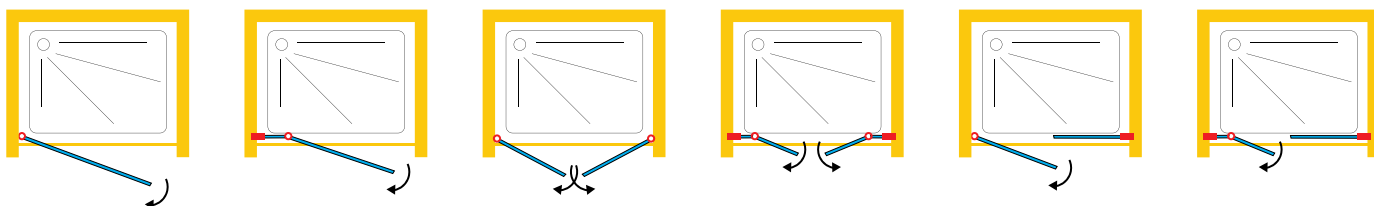

ROYAL 297-306

8 mm

renk
ЦВЕТ