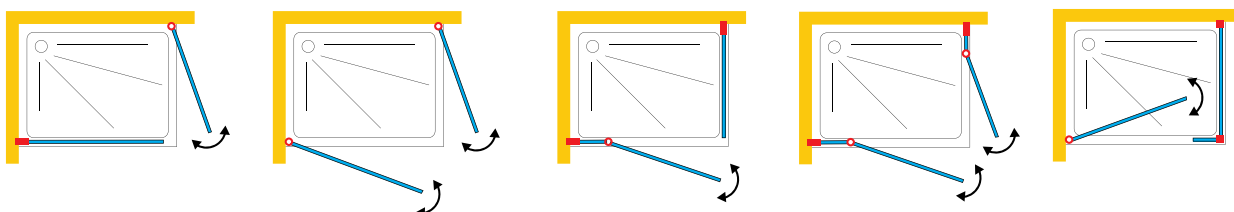

BELA 16-27

8 mm

renk
ЦБЕТ

BIAS 28-35

8 mm

renk
ЦБЕТ

К О Ш Е У Г О Л

6 mm	renk цвет	asansörlü поднимать	ayarlanabilir регулируемый
------	--------------	------------------------	-------------------------------