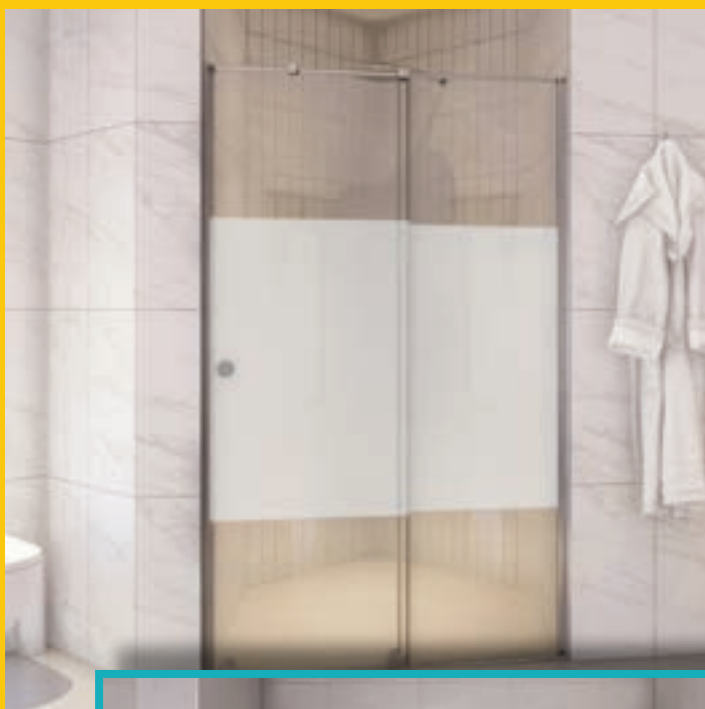

Sürgülü kapı Раздвижные двери
6 mm Temperli Cam
6 mm закаленное стекло
Krom menteşe Хромированная петля

N İ Ş N İ Ş A

LIMA

LIMA02

LIMA03

LIMA06

LIMA SERIE

LAOS