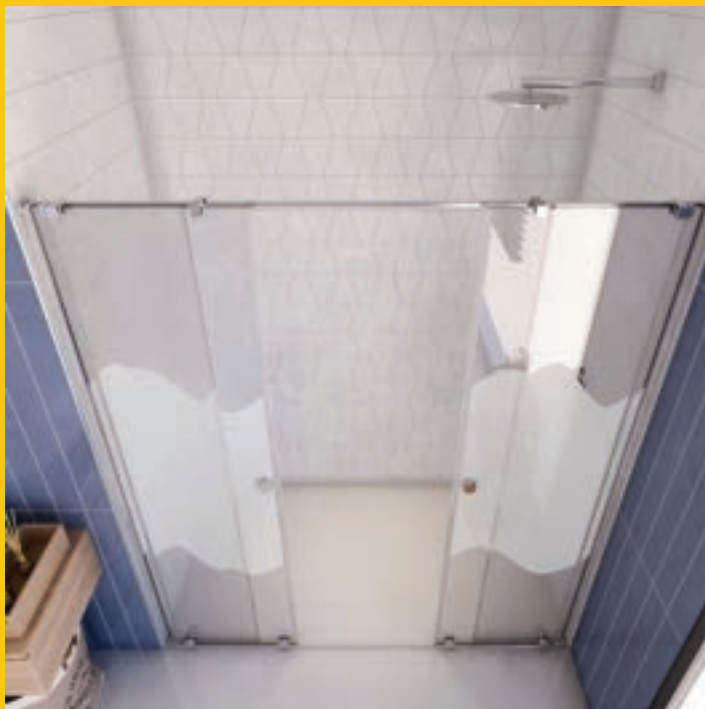

Sürgülü kapı Раздвижные двери
6 mm Temperli Cam
6 mm закаленное стекло
Krom menteşe Хромированная петля

N İ Ş N İ Ş A

LIMA

LIMA02

LIMA03

LIMA06

LIMA SERIE

LAOS