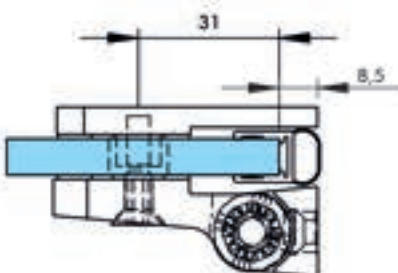

NY1-016 CAMDAN CAMA FIX - КРЕПЛЕНИЕ СТЕКЛА К СТЕКЛУ, 90°
6-8-10 mm cam (Çinko) - стекло (cam)

NY1-017 CAMDAN CAMA SAĞA - СТЕКЛО К СТЕКЛУ ВЕРНО, 180° İçeriye Açılm - Открывается внутрь
NY1-018 CAMDAN CAMA SOLA - СТЕКЛО К СТЕКЛУ SOLU 180° İçeriye Açılm - Открывается внутрь.
Asansör - Лифт, 6-8 mm cam (Çinko) - стекло (cam)

NY1-019 DUVARDAN CAMA SAĞA - OT STENY K СТЕКЛУ ВЕРНО, 90° İçeriye Açılm - Открывается внутрь
NY1-020 DUVARDAN CAMA SOLA - OT STENY K СТЕКЛУ SOLU 90° İçeriye Açılm - Открывается внутрь.
Asansör - Лифт, 6-8 mm cam (Çinko) - стекло (cam)