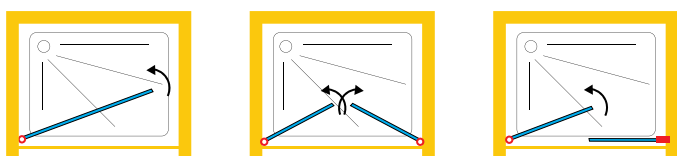

ESCADA 225-234

8 mm

renk
цвет

ELVAS 235-242

8 mm

renk
цвет

НИШ НИША

6 mm	renk цвет	asansörlü поднимать	ayarlanabilir регулируемый
------	---------------------	-------------------------------	--------------------------------------