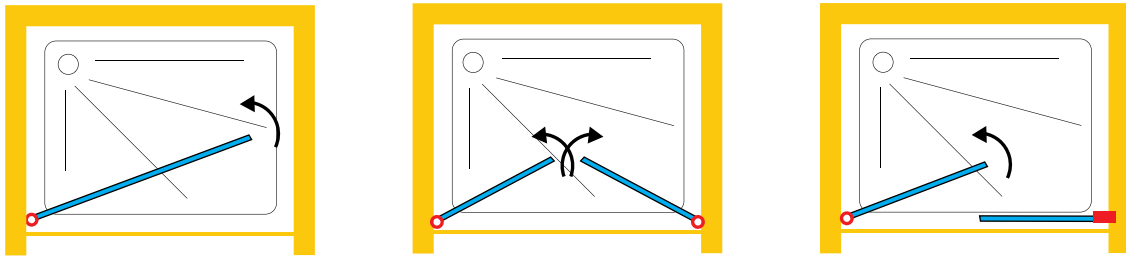

www.domovit.eu

İçeri doğru açılır Открыть внутрь
8 mm Temperli Cam
8 mm закаленное стекло
Krom menteşe Хромированная петля

ELVAS