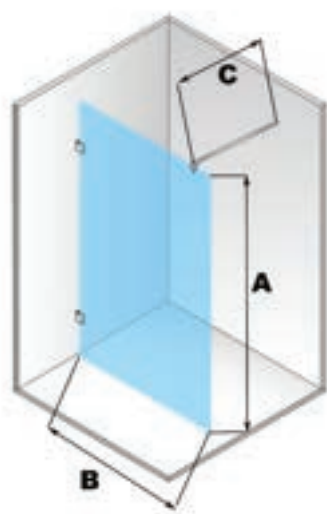

CRATO

DOMOVIT

www.domovit.eu

Asansörlü С лифтом
Siyah menteşe Черный шарнир
0/-15 mm ayarlanabilir
0/-15 mm регулируемый
6 mm Temperli Cam
6 mm закаленное стекло

CRATO

CRATO01

CRATO SERIE

NOBLE