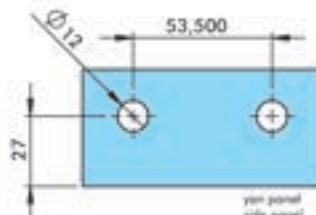

NY1-091 DUVARDAN SAMA YAY - ПРУЖИНА ОТ СТЕНЫ К СТЕКЛУ, AYARLANABİLİR - РЕГУЛИРУЕМЫЙ
Her iki tarafa 90° açılabilir - Обе стороны открываются на 90°. 6-8-10 mm cam (Çinko) - стекло (цинк)

NY1-092 SANDAN SAMA YAN PANEL YAYI - ПРУЖИНА БОКОВОЙ ПАНЕЛИ СТЕКЛО-СТЕКЛО & AYARLANABİLİR - РЕГУЛИРУЕМЫЙ
Her iki tarafa 90° açılabilir - Обе стороны открываются на 90°. 6-8-10 mm cam (Çinko) - стекло (цинк)

SAĞ / RIGHT