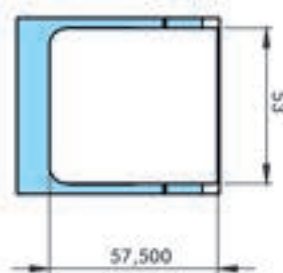

NY1-016 CAMDAN CAMA FIX - КРЕПЛЕНИЕ СТЕКЛА К СТЕКЛУ, 90°
6-8-10 mm cam (Çinko) - стекло (cam)

NY1-017 CAMDAN CAMA SAĞA - СТЕКЛО К СТЕКЛУ ВЕРНО, 180° İçeriye Açılm - Открывается внутрь
NY1-018 CAMDAN CAMA SOLA - СТЕКЛО К СТЕКЛУ SOLU 180° İçeriye Açılm - Открывается внутрь.
Asansör - Лифт, 6-8 mm cam (Çinko) - стекло (cam)

NY1-019 DUVARDAN CAMA SAĞA - OT STENY K СТЕКЛУ ВЕРНО, 90° İçeriye Açılm - Открывается внутрь
NY1-020 DUVARDAN CAMA SOLA - OT STENY K СТЕКЛУ SOLU 90° İçeriye Açılm - Открывается внутрь.
Asansör - Лифт, 6-8 mm cam (Çinko) - стекло (cam)