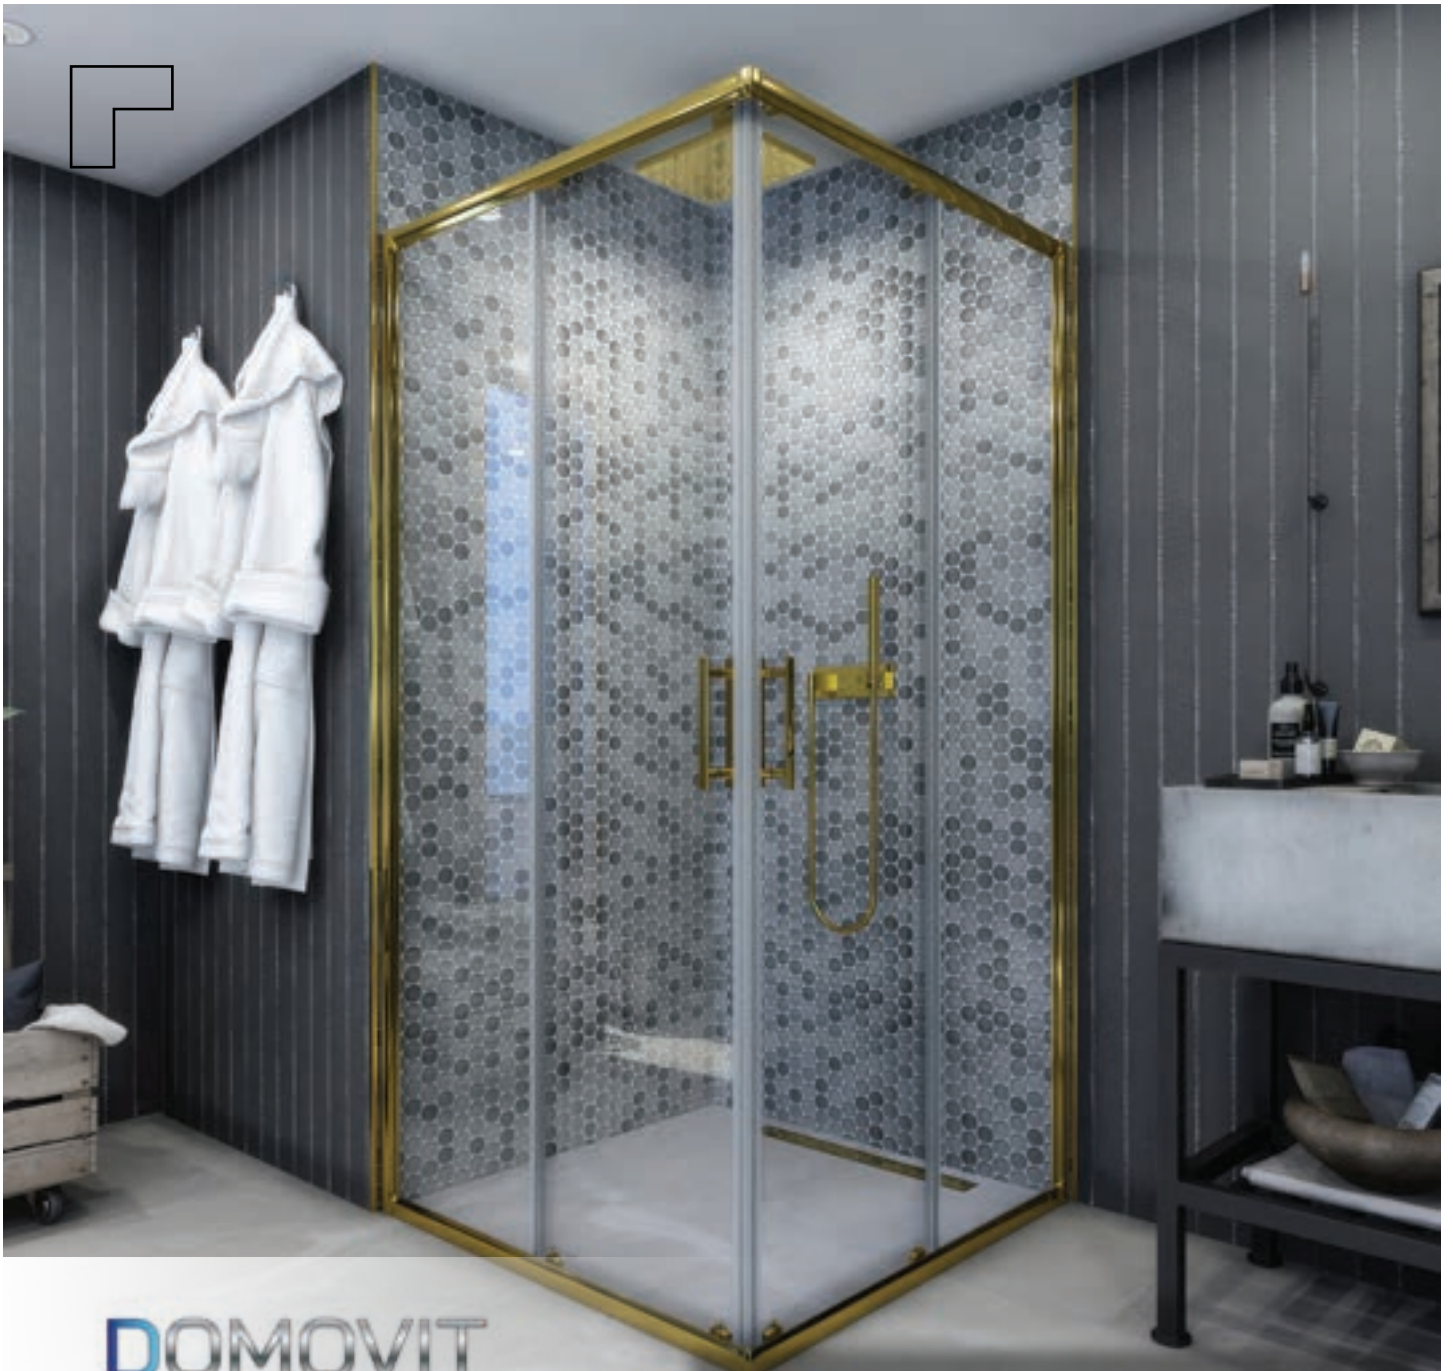

VINTO05

DOMOVIT

VINTO06

VERA

DOMOVIT

www.domovite.eu

Sürgülü kapı Раздвижная дверь
6 mm Temperli Cam
6 mm закаленное стекло
Altın Золотой

VERA