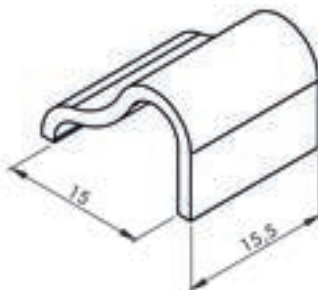

NY7-028 SU GEÇİRMEZ PROFİL 90° KÖŞE - ВОДОНЕПРОНИЦАЕМЫЙ ПРОФИЛЬ 90° УГОЛ 15 mm (Plastik) - (пластик)

NY7-029 SU GEÇİRMEZ SAĞ UÇ - ВОДОНЕПРОНИЦАЕМЫЙ КОНЕЦ ПРАВЫЙ (Plastik) - (пластик)
NY7-030 SU GEÇİRMEZ SOL UÇ - ВОДОНЕПРОНИЦАЕМЫЙ КОНЕЦ ЛЕВЫЙ (Plastik) - (пластик)