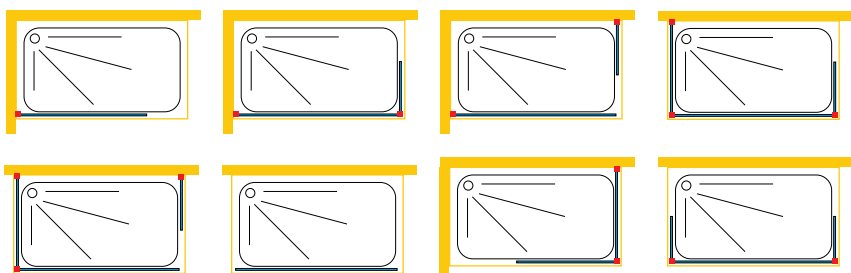

AMORA 284-426

8 mm

renk
ЦВЕТ

CALI 427-432

6 mm

renk
ЦВЕТ

asansörlü
поднимать

ayarlanabilir
регулируемый

CRATO 433-438

6 mm

renk
ЦВЕТ

asansörlü
поднимать

ayarlanabilir
регулируемый