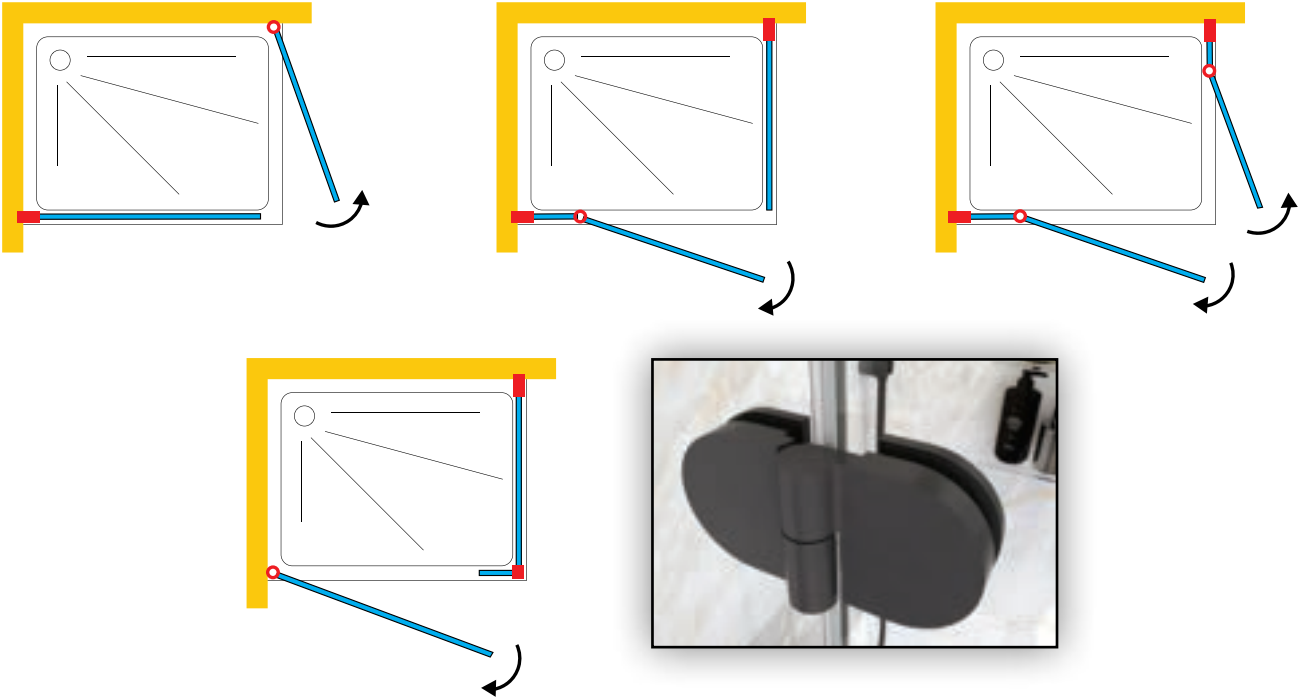

Dışarıya doğru açılır Открывается наружу
8 mm Temperli Cam
8 mm закаленное стекло
Siyah menteşe Черный шарнир

REGAL

REGAL01

REGAL03

REGAL04

DOMOVIT

REGAL05

MONTE