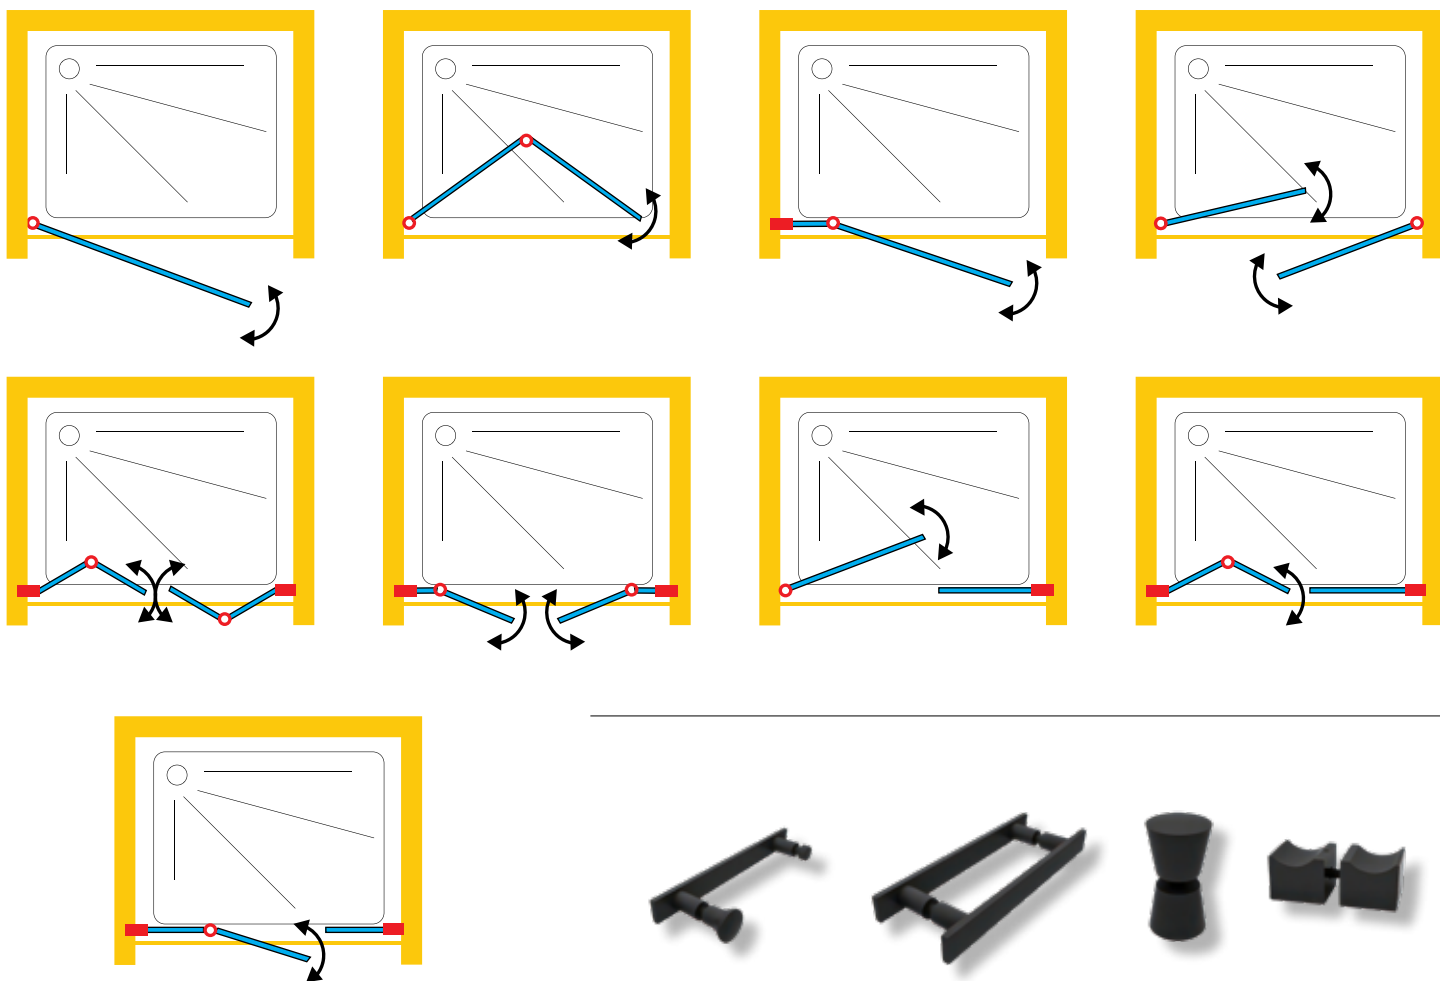

CRATO

DOMOVIT

www.domovit.eu

Mit Aufzug *With lift*
 Schwarzes Scharnier *Black hinge*
 0/-15 mm einstellbar *0/-15 mm adjustable*
 Öffnet nach innen und nach außen *Opens inwards and outwards*
 6 mm gehärtetes Glas *6 mm tempered glass*