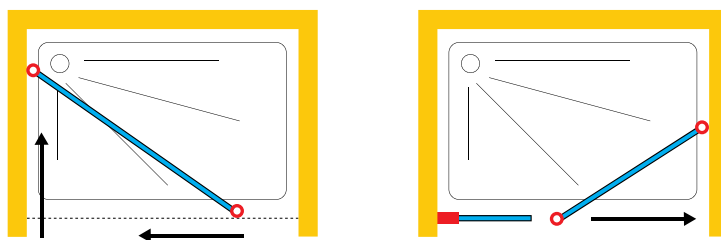

MARI SERIE

MORENO

DOMOVIT

www.domovit.eu

Seitliche Öffnung *Sideways Opening*
6 mm gehärtetes Glas
6 mm tempered glass
Schwarzes Scharnier *Black hinge*

MORENO

MORENO01

DOMOVIT