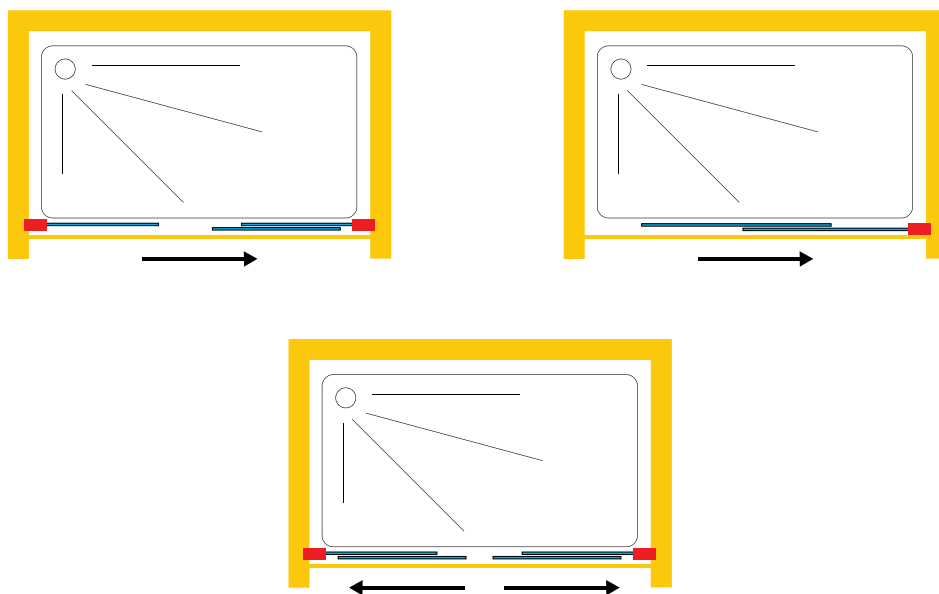

LIMA
SERIE

LAOS

DOMOVIT

www.domovit.eu

Gleittür *Slidingdoors*
6 mm gehärtetes Glas
6 mm tempered glass
Schwarzes Scharnier *Black hinge*

LAOS

LAOS02

LAOS03