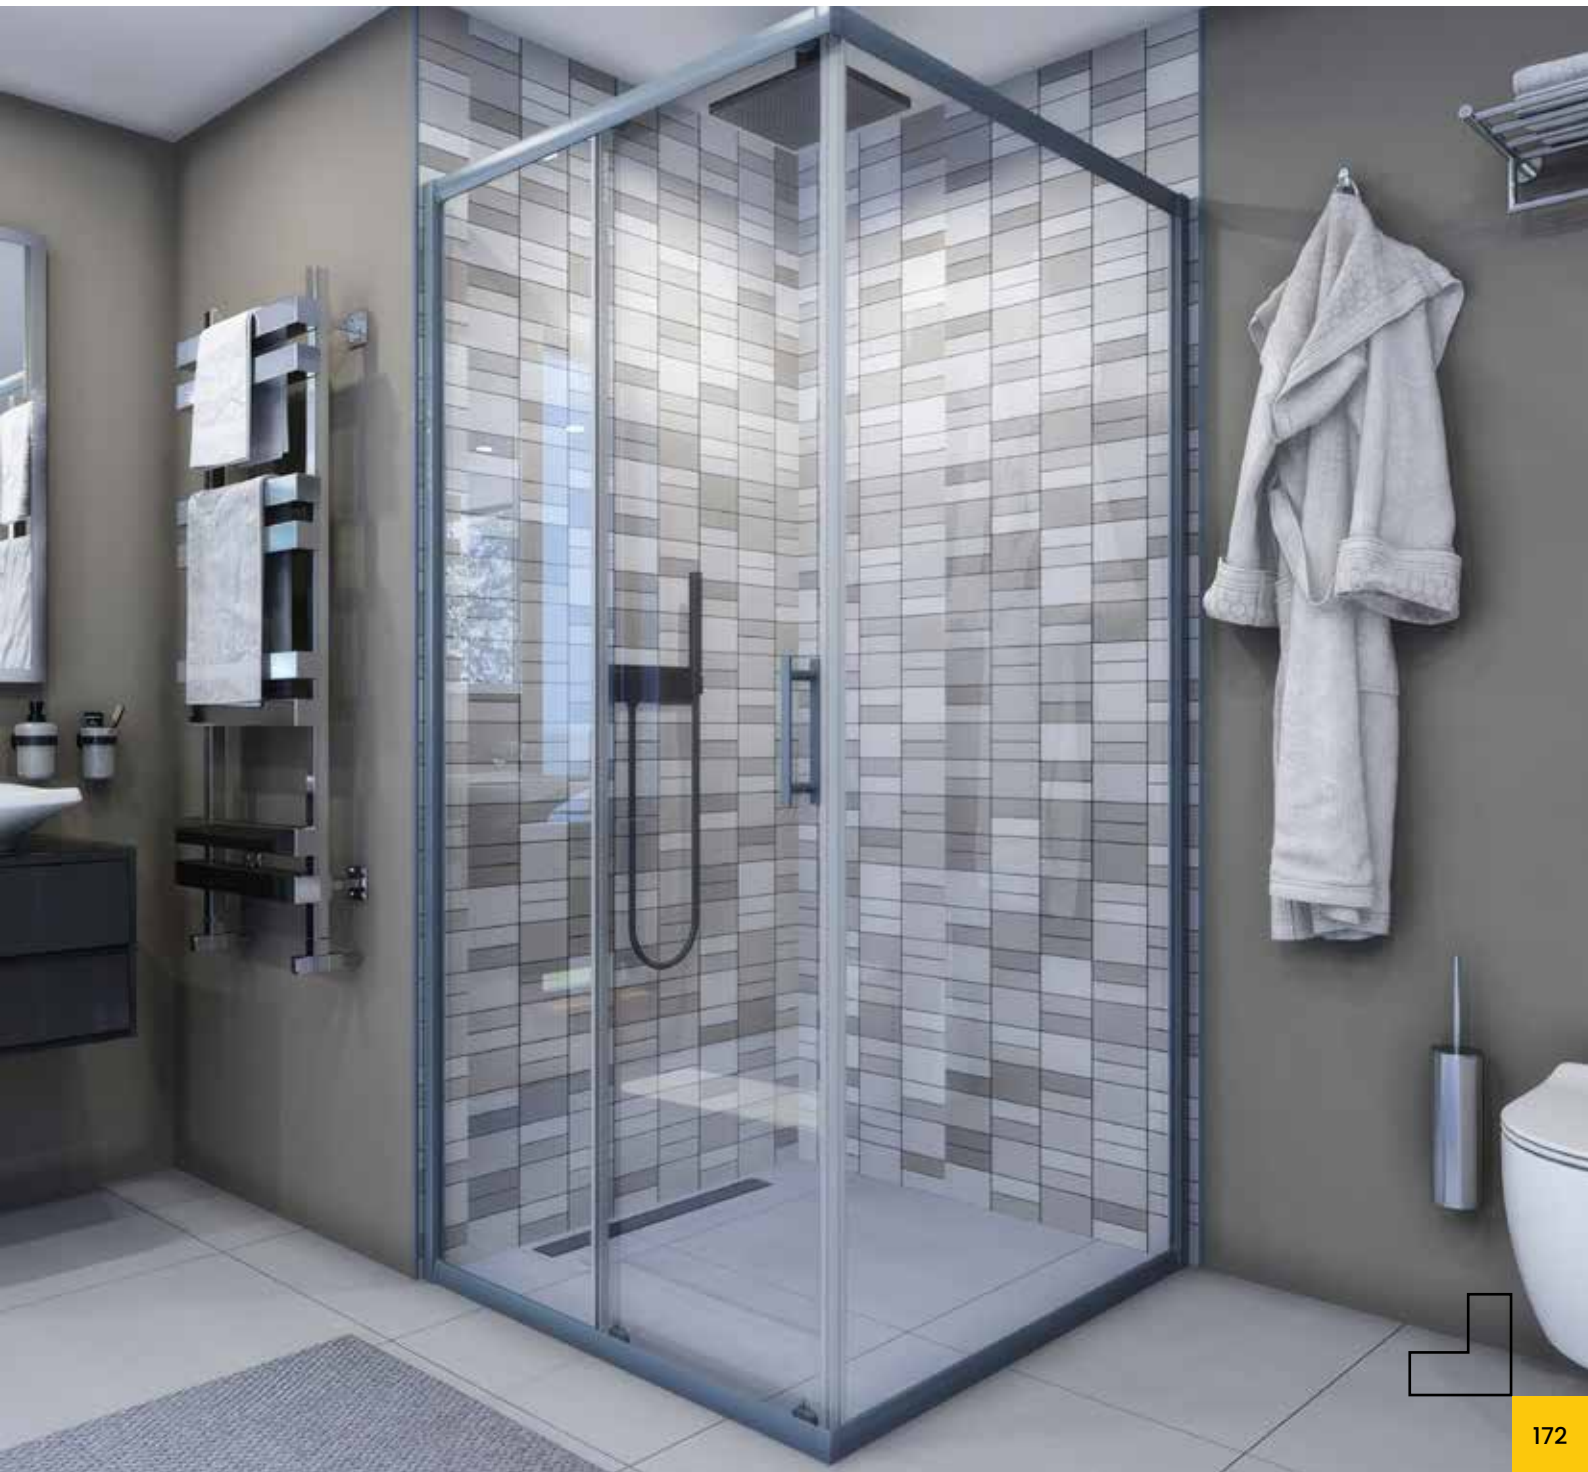

DOMOVIT

www.domovit.eu

Schiebetür *Sliding door*
6 mm gehärtetes Glas
6 mm tempered glass
Gray Grey

VESEO

DOMOVIT

VEISO04

VISEO05

CORNERCORNER