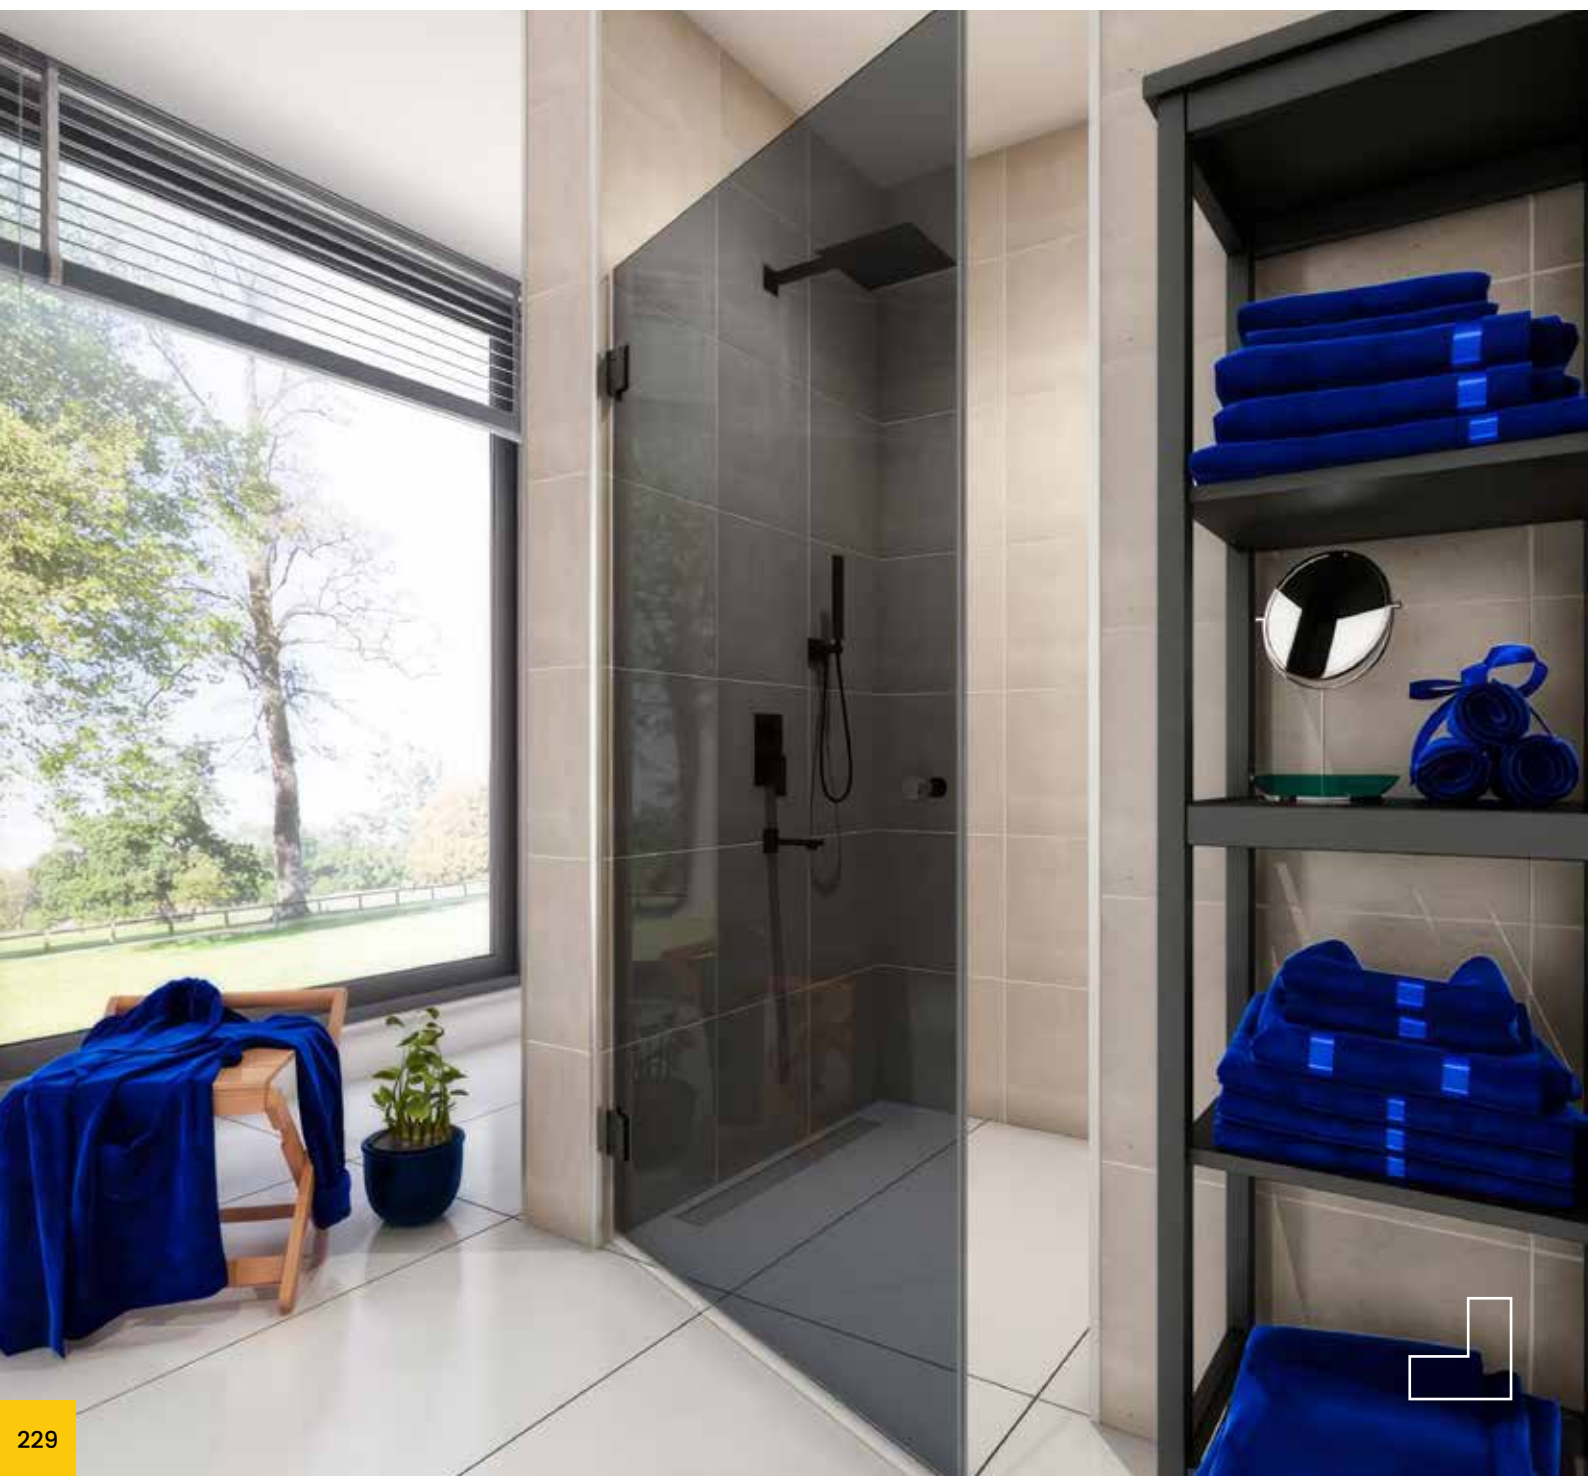

www.domovit.eu

Öffnet nach innen und nach außen
Opens inwards and outwards
8 mm gehärtetes Glas
8 mm tempered glass
Schwarzes Scharnier *Black hinge*

ESCADA

ESCADA01

DOMOVIT

ESCADA03

DOMOVIT

ESCADA04