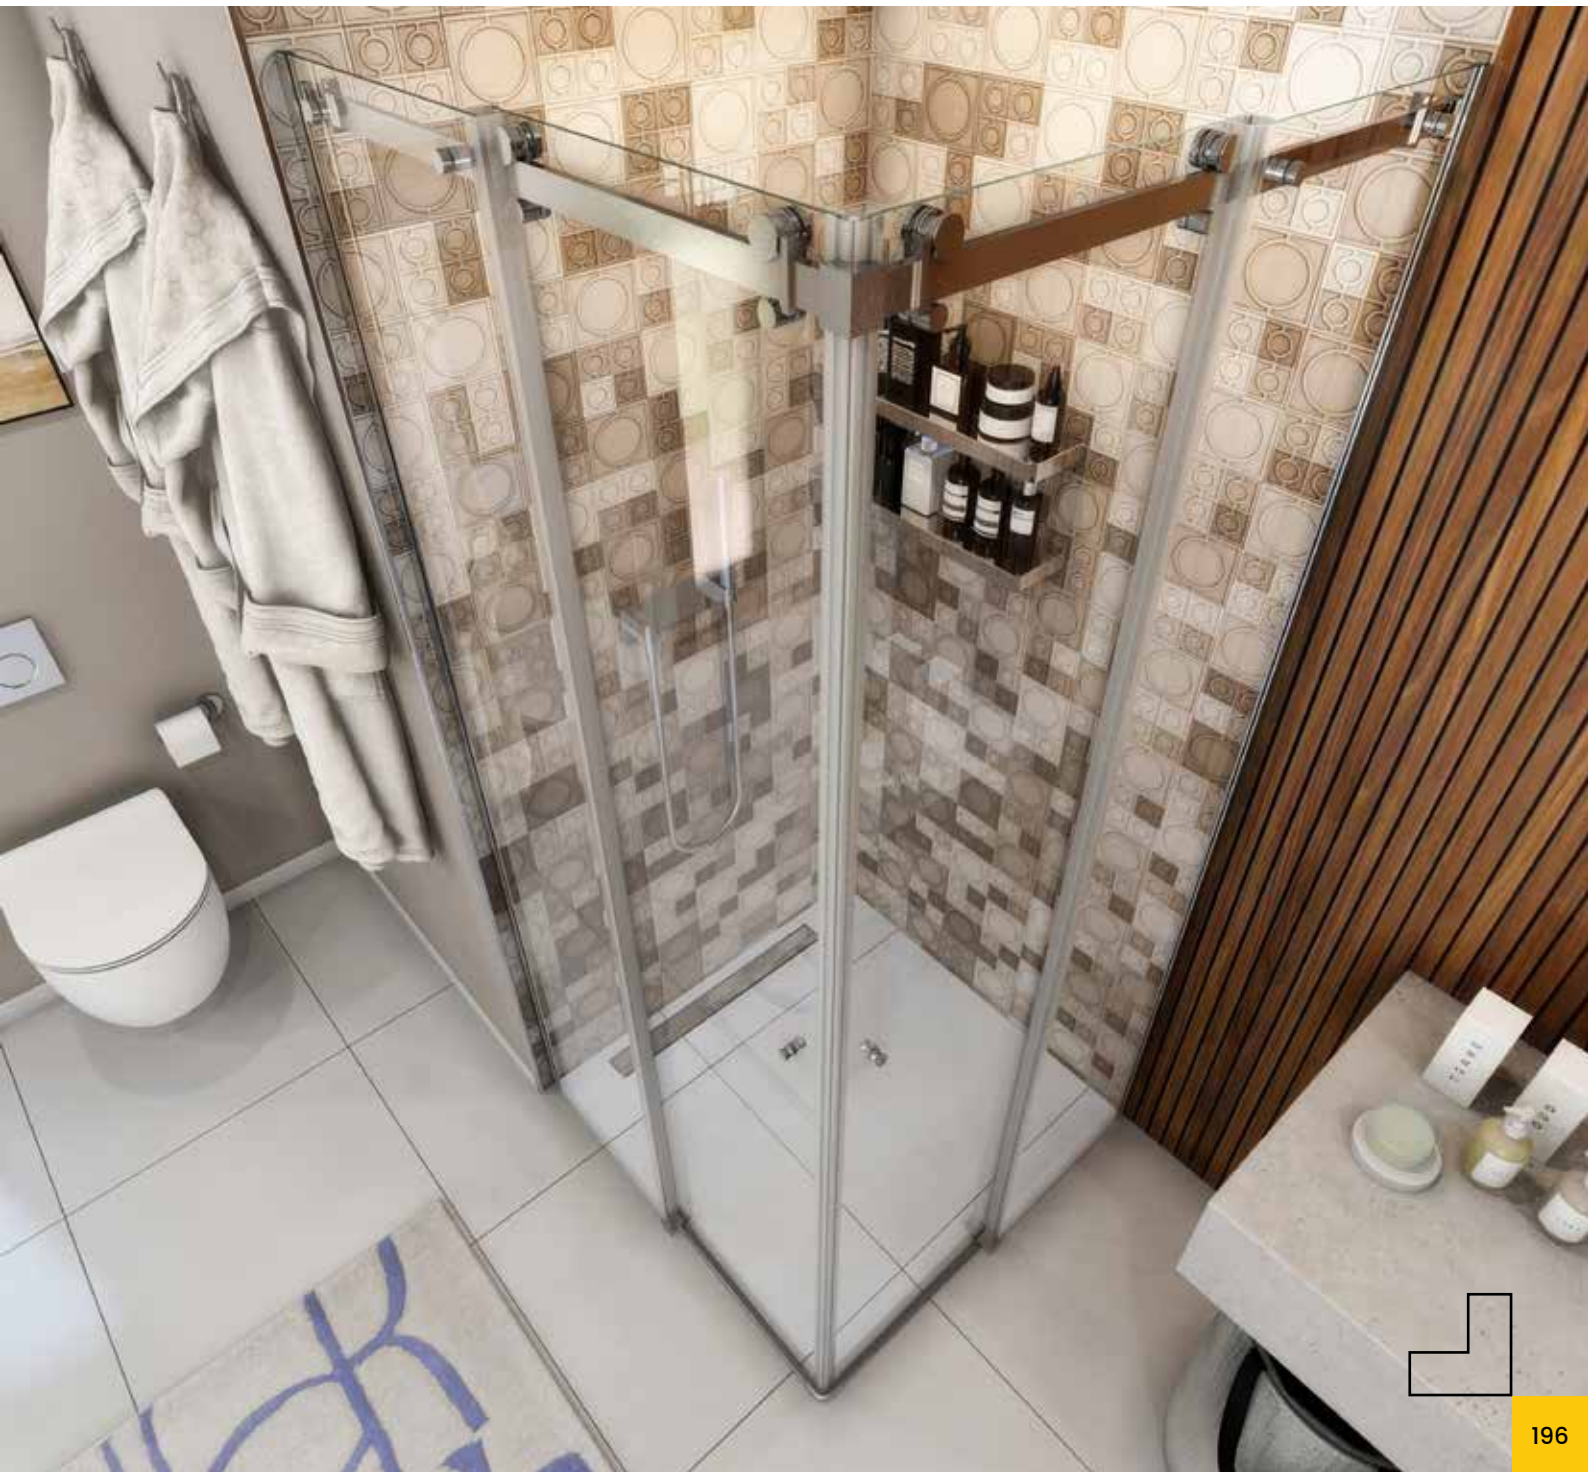

VISTA06

DOMOVIT

www.domovit.eu

Schiebetür *Sliding door*
6 mm gehärtetes Glas
6 mm tempered glass
Chromscharnier *Chrome hinge*

GANDU

DOMOVIT

GANDU04

GANDU05