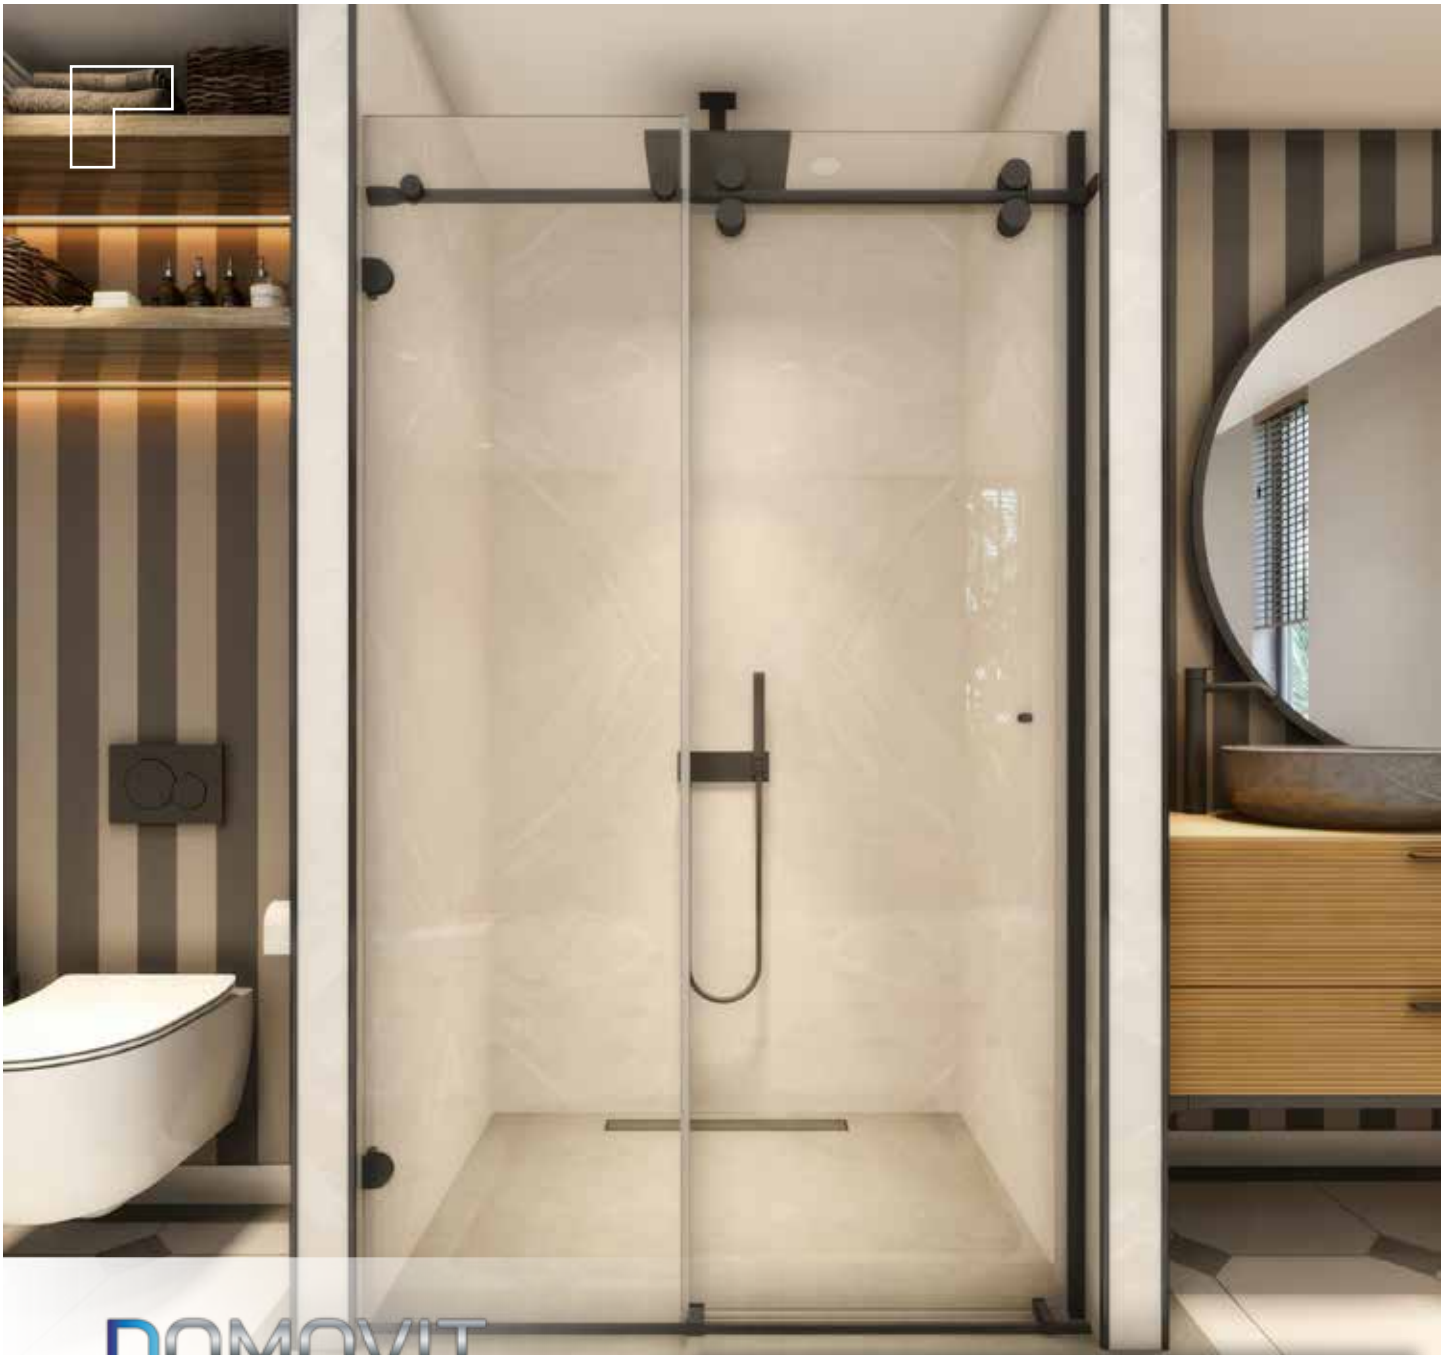

DOMOVIT

www.domovit.eu

Schiebetür *Sliding door*
6 mm gehärtetes Glas
6 mm tempered glass
Schwarzes Scharnier *Black hinge*

FRIAS

DOMOVIT

FRIAS01

FRIAS02

FRIAS03