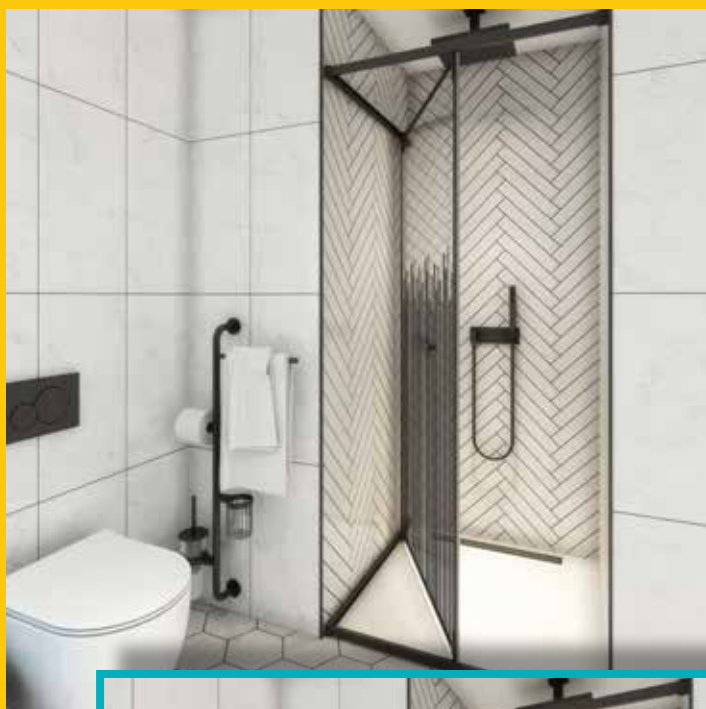

MORENO

SERIE