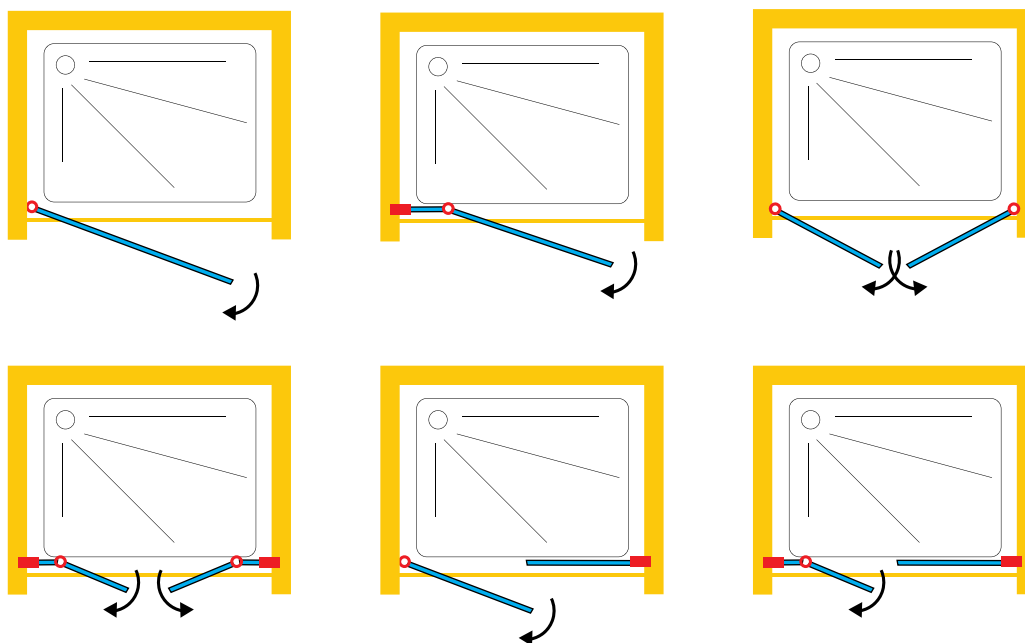

NOBLE11

NIESCHENICHE

DOMOVIT

ROYAL

DOMOVIT

www.domovit.eu

Öffnet nach außen *Opens outwards*
8 mm gehärtetes Glas
8 mm tempered glass
Goldscharnier *Golden hinge*

ROYAL