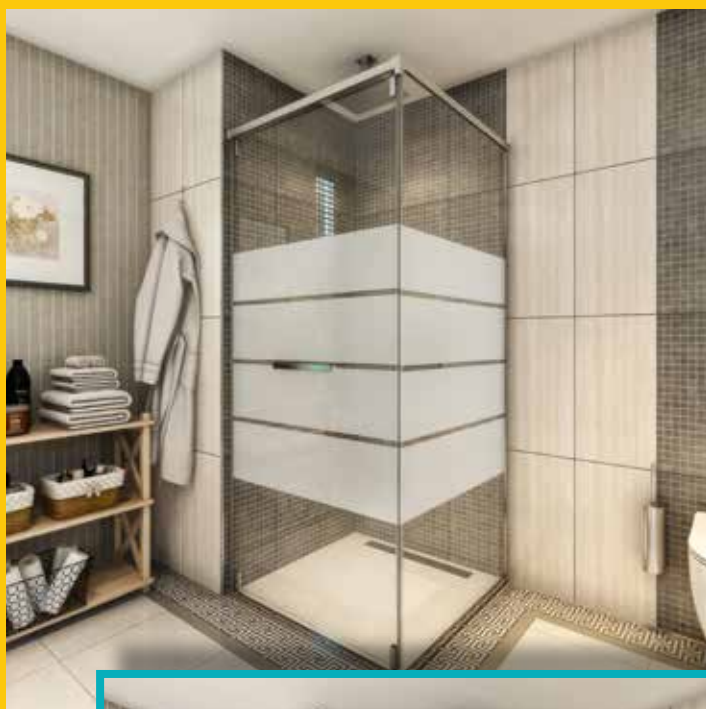

Öffnet nach innen und nach außen
Opens inwards and outwards
6 mm gehärtetes Glas
6 mm tempered glass
Chromscharnier *Chrome hinge*

MARI

DOMOVIT

MARI01

MARI SERIE

MORENO

DOMOVIT

www.domovit.eu