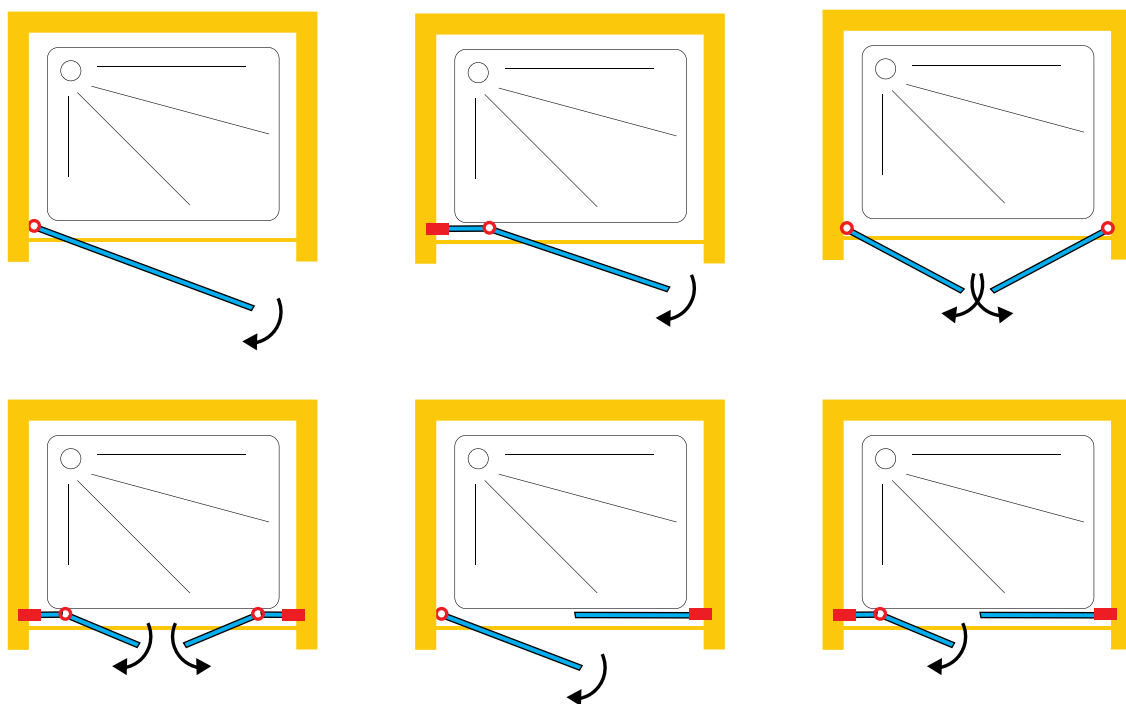

NIESCHENICHE

DOMOVIT

LAOS06

LAOS SERIE

NOBLE

DOMOVIT

www.domovit.eu

Öffnet nach außen *Opens outwards*
8 mm gehärtetes Glas
8 mm tempered glass
Chromscharnier *Chrome hinge*