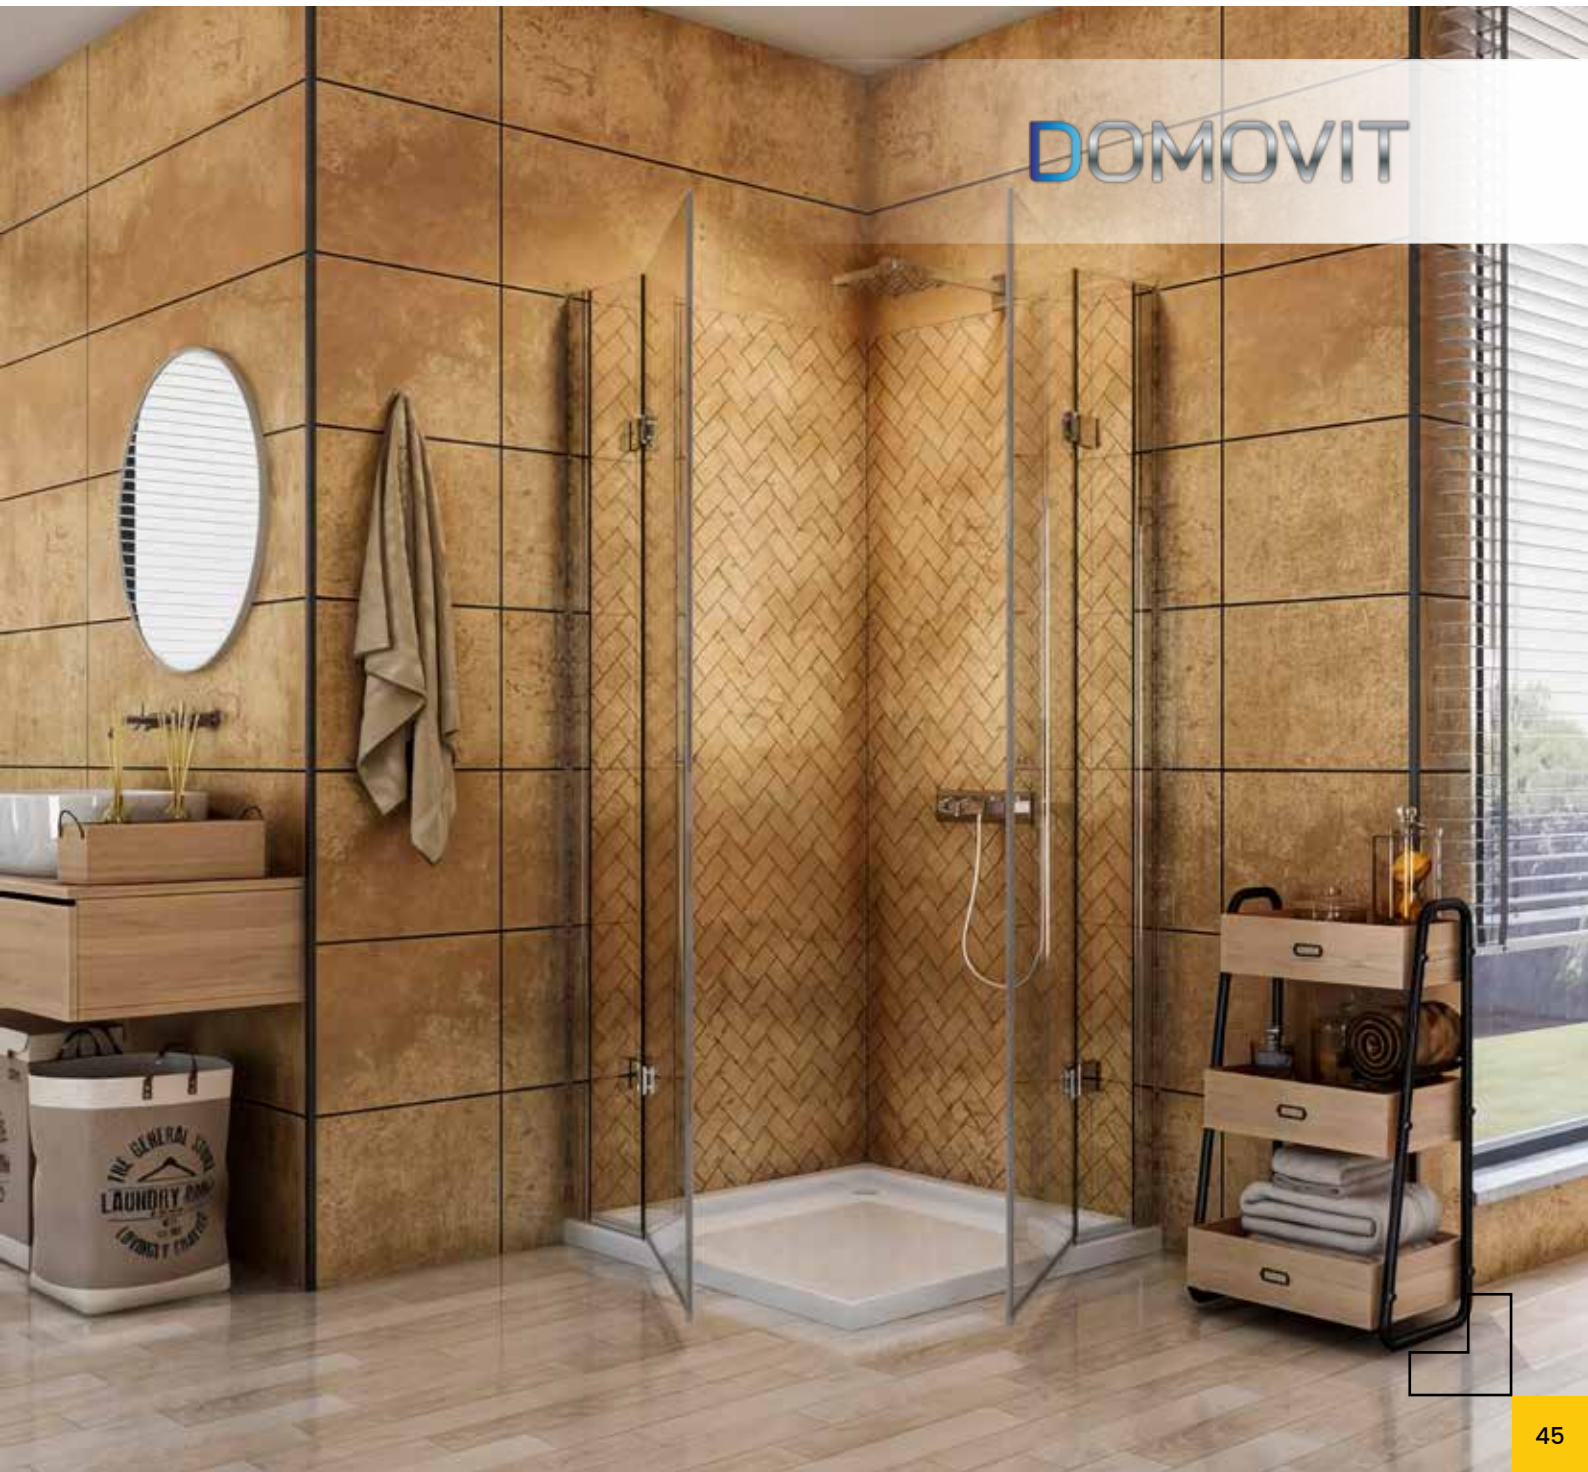

CORNERCORNER

DOMOVIT