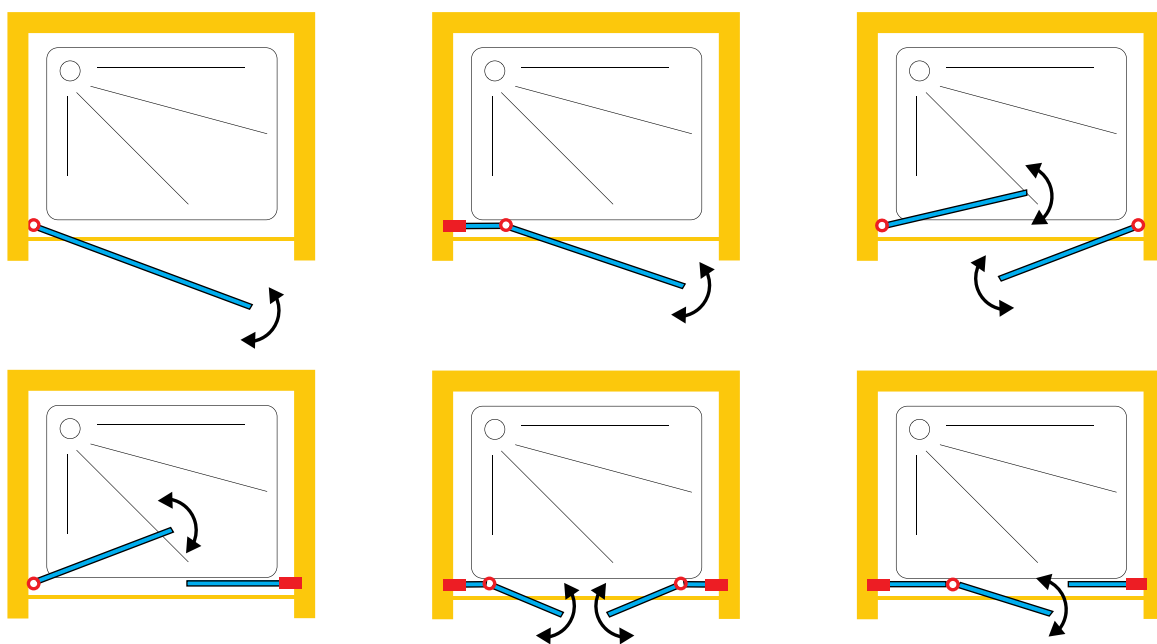

MUNA SERIE

NOVA

DOMOVIT

www.domovit.eu

Öffnet nach innen und nach außen
Opens inwards and outwards
6 mm gehärtetes Glas
6 mm tempered glass
Chromscharnier *Chrome hinge*

NOVA

NOVA06

NOVA07