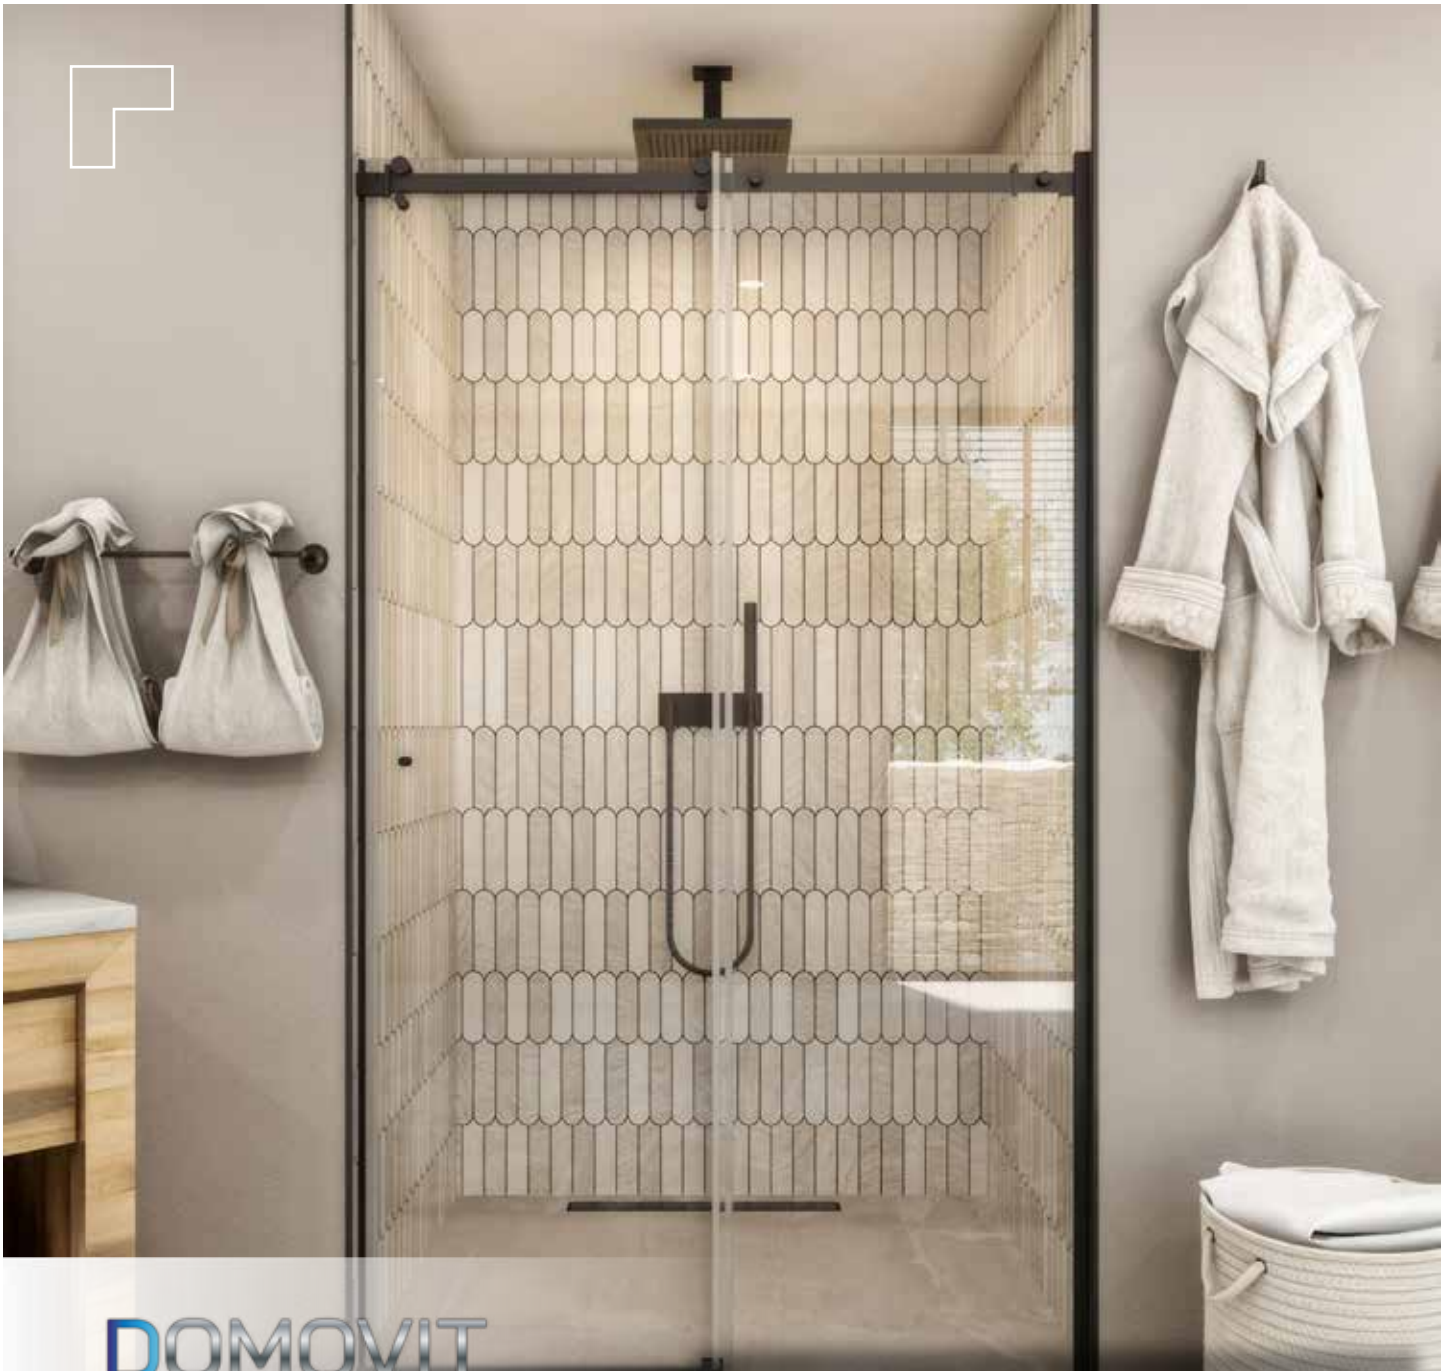

DOMOVIT

GANDU03

GANDU SERIE

GOYA

DOMOVIT

www.domovit.eu

Schiebetür *Sliding door*
6 mm gehärtetes Glas
6 mm tempered glass
Schwarzes Scharnier *Black hinge*

GOYA