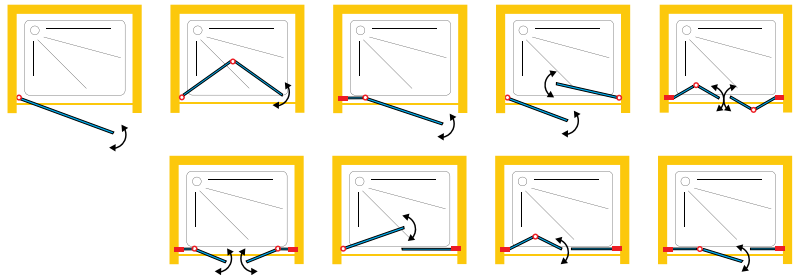

CRATO 257-270