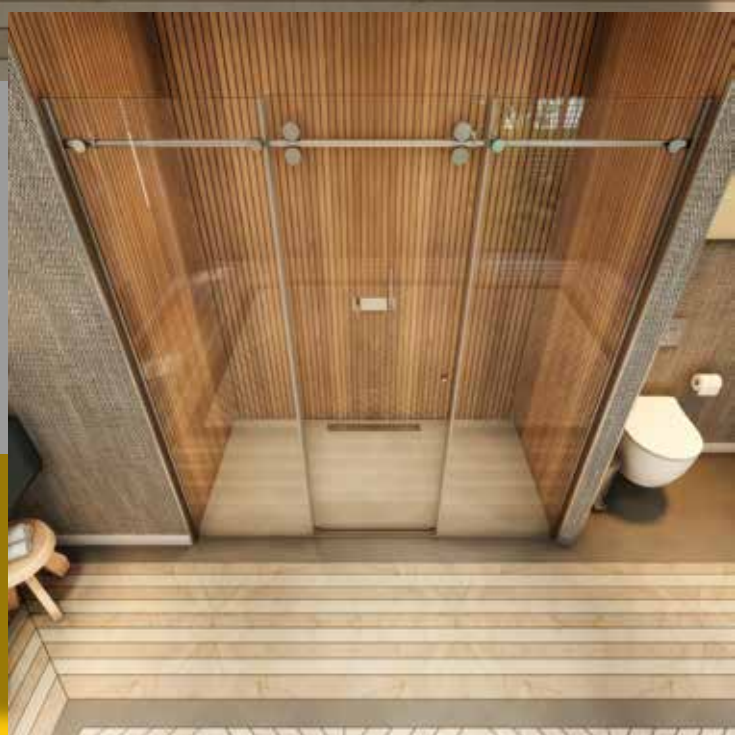

Schiebetür *Sliding door*
6 mm gehärtetes Glas
6 mm tempered glass
Chromscharnier *Chrome hinge*

FARO

FARO01

FARO02

DOMOVIT

FARO03

FARO SERIE

FRIAS