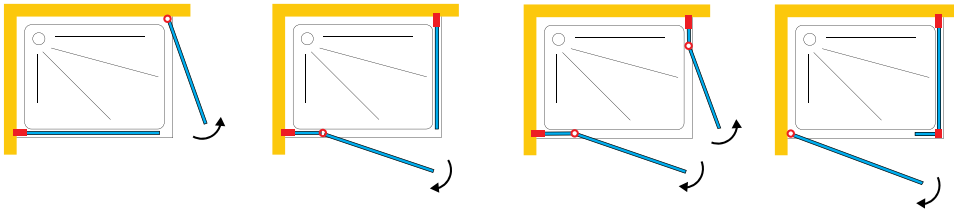

ROYAL 76-83

8 mm

farbe
colour