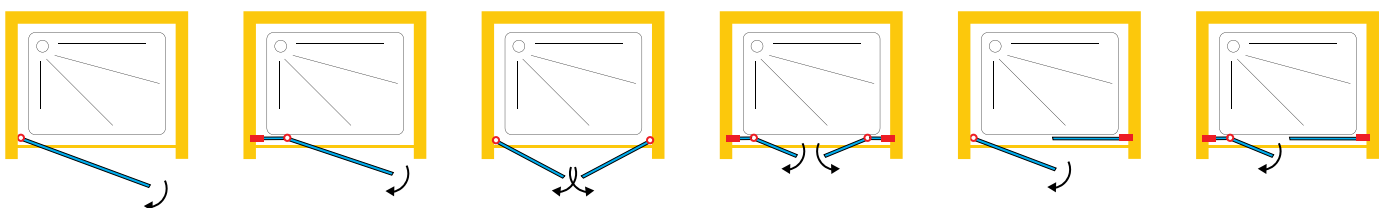

REGAL 307-316

8 mm

farbe
colour