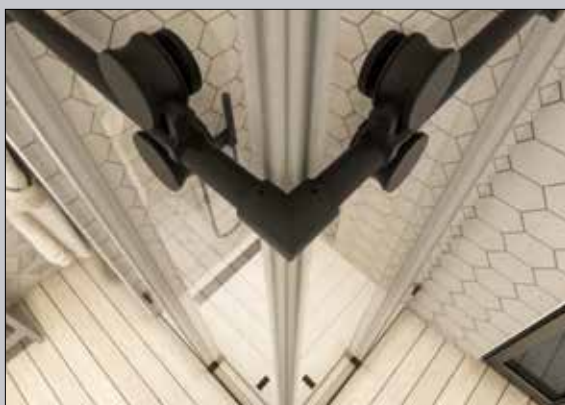

DOMOVIT

www.domovit.eu

Schiebetür *Sliding door*
6 mm gehärtetes Glas
6 mm tempered glass
Schwarzes Scharnier *Black hinge*

FRIAS

DOMOVIT

FRIAS01

FRIAS02

FRIAS03