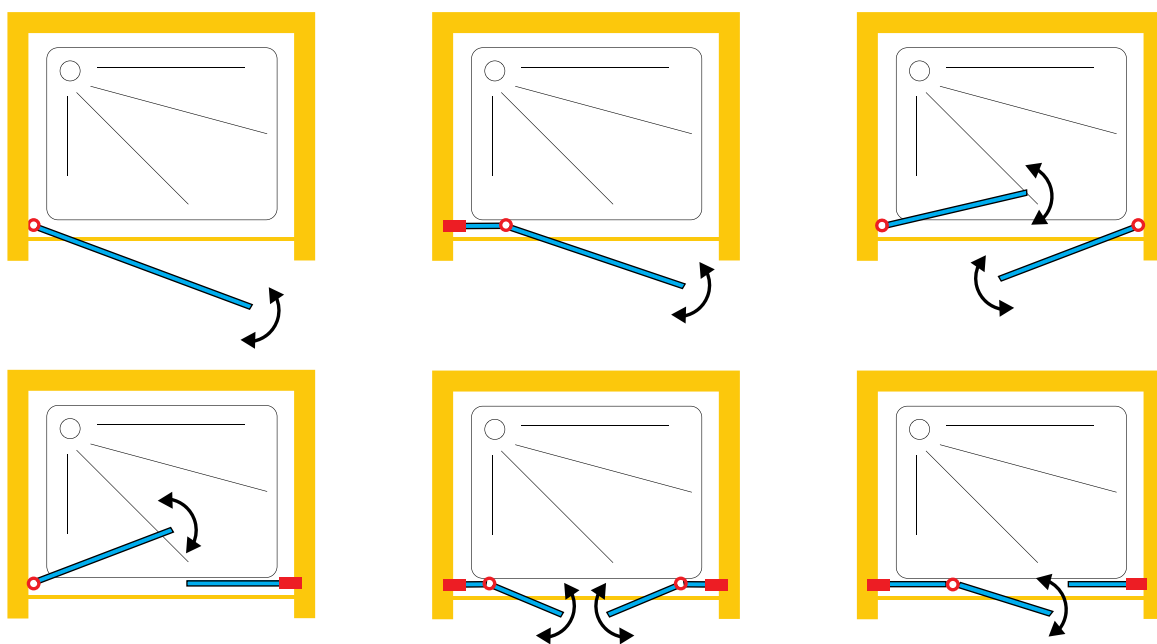

DOMOVIT

www.domovit.eu

Öffnet nach innen und nach außen
Opens inwards and outwards
6 mm gehärtetes Glas
6 mm tempered glass
Schwarzes Scharnier *Black hinge*

NIESCHENICHE

NAGUA

DOMOVIT

NAGUA06

NAGUA07