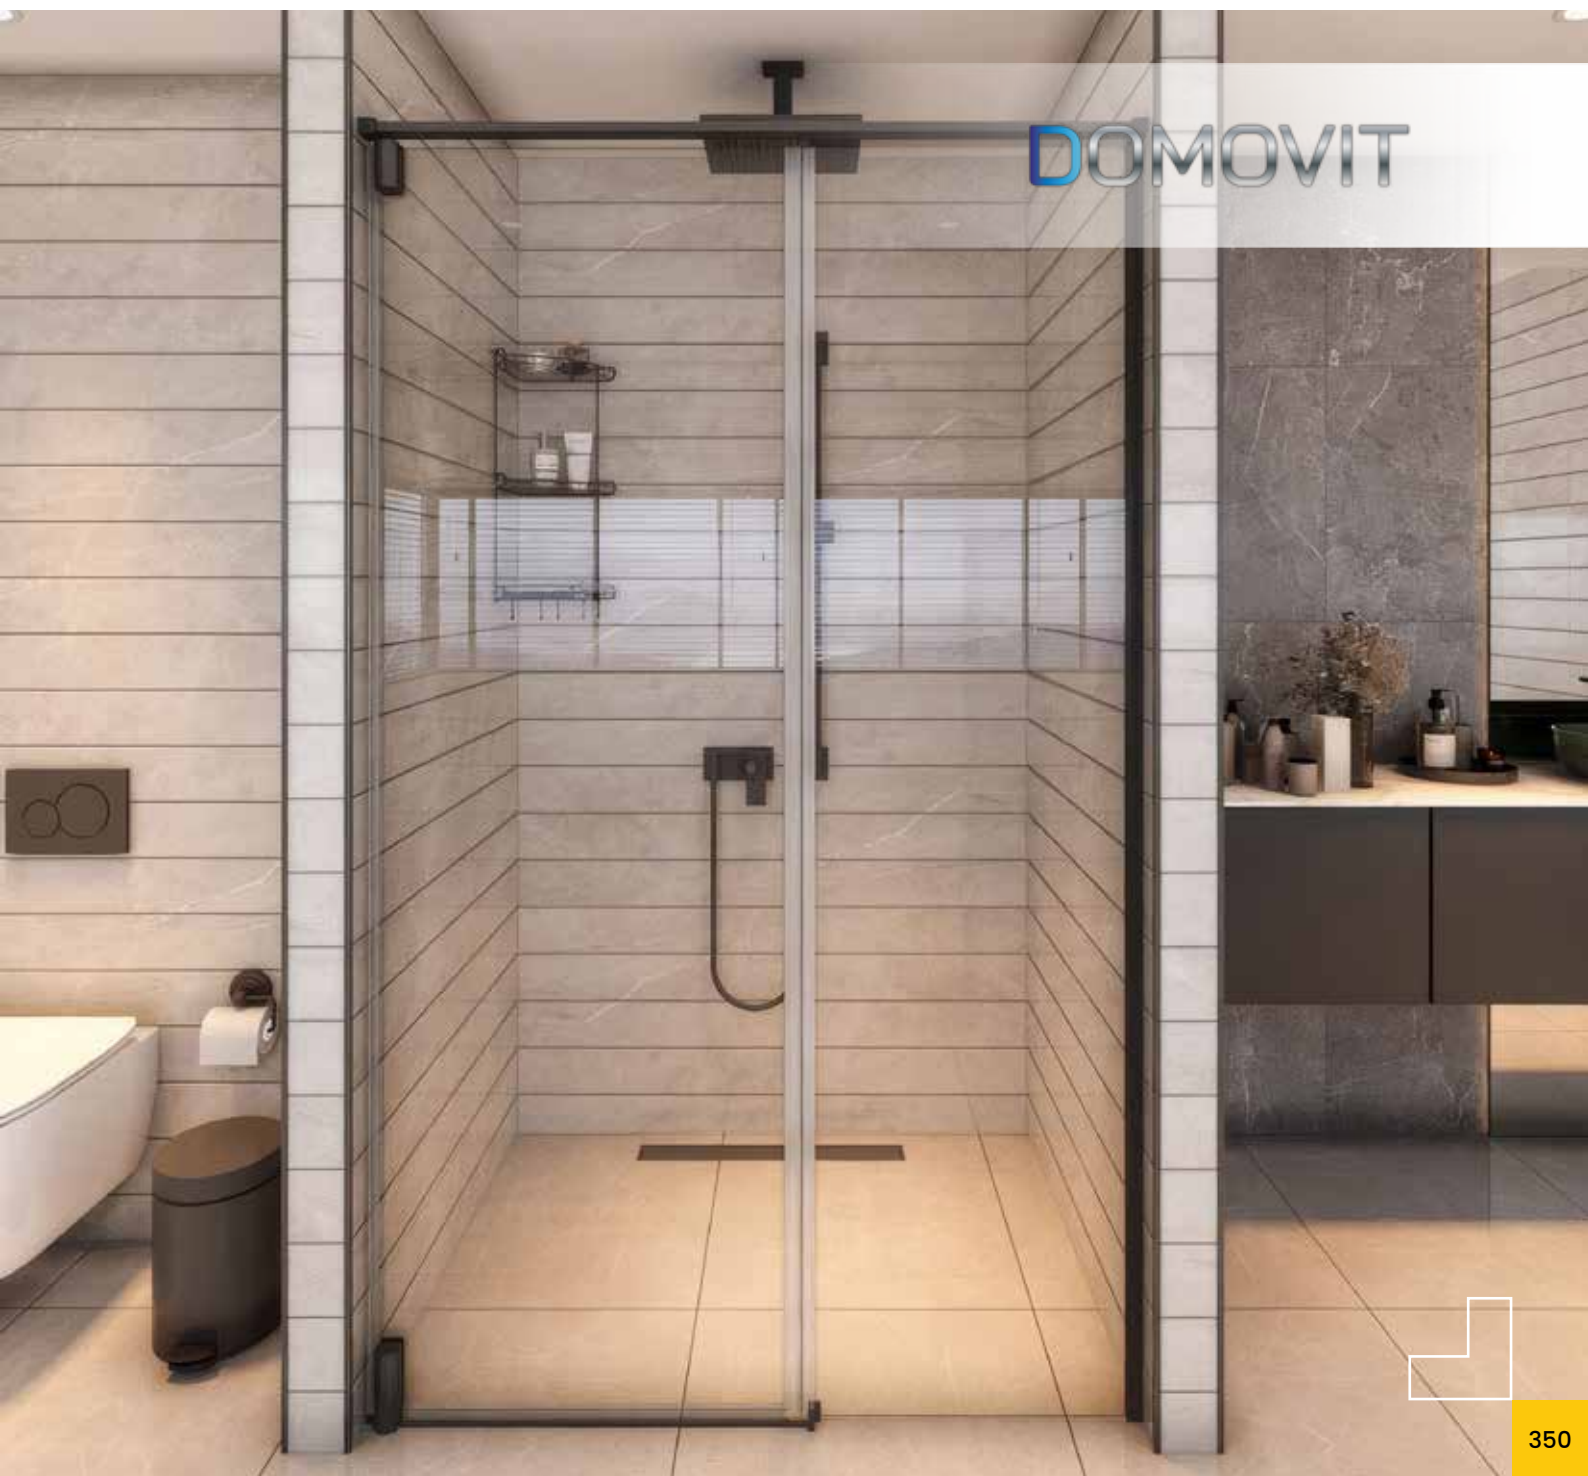

NAGUA09

NIESCHENICHE

DOMOVIT