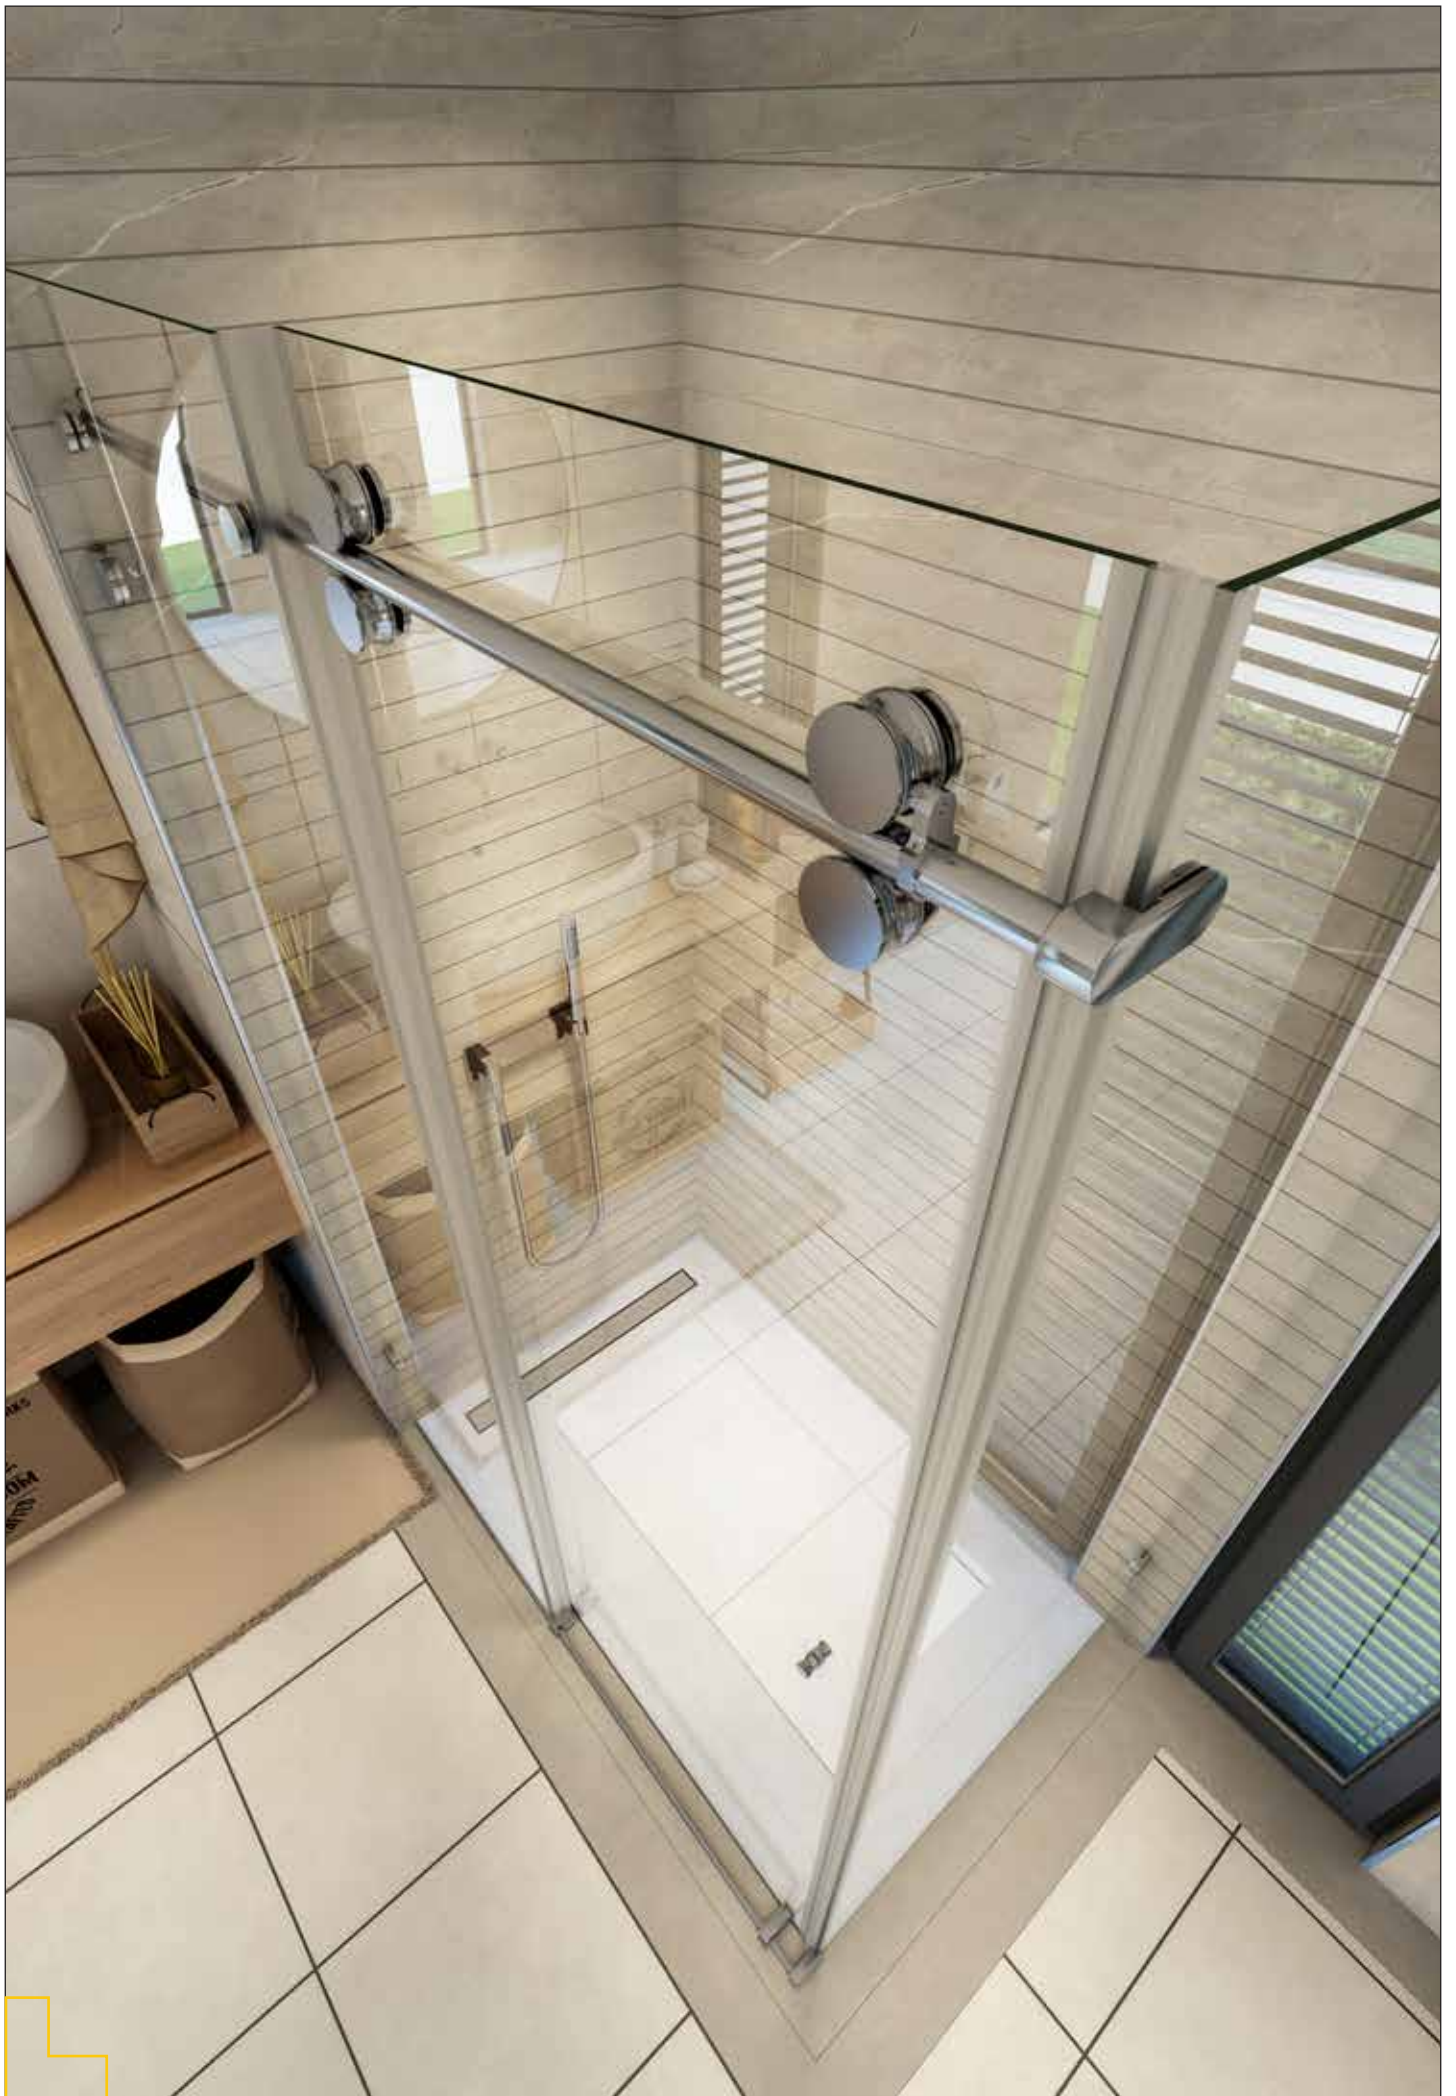

Öffnet nach innen und nach außen
Opens inwards and outwards
6 mm gehärtetes Glas
6 mm tempered glass
Schwarzes Scharnier Black

MORENO

MORENO01

DOMOVIT

MORENO SERIE

FARO

DOMOVIT

www.domovit.eu