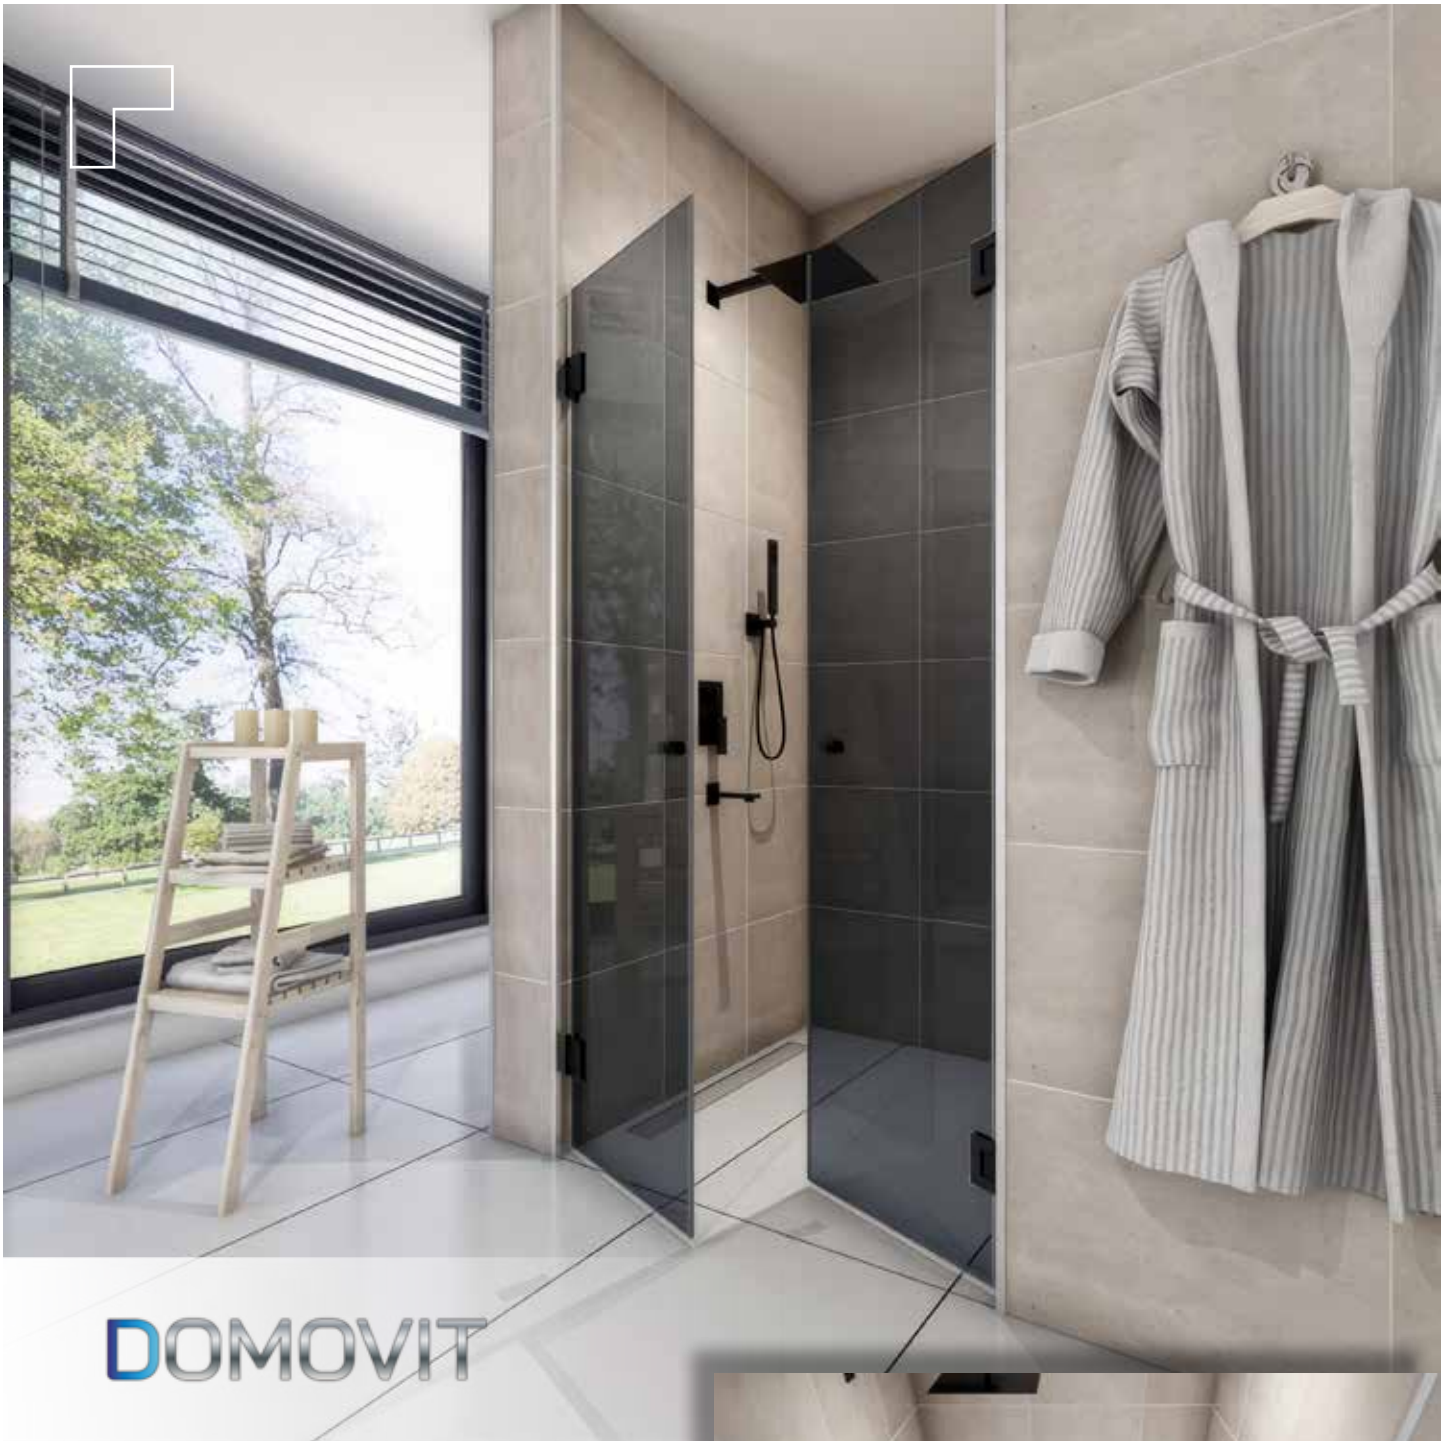

www.domovit.eu

Öffnet nach innen und nach außen
Opens inwards and outwards
8 mm gehärtetes Glas
8 mm tempered glass
Schwarzes Scharnier *Black hinge*

ESCADA

ESCADA01

DOMOVIT

ESCADA03

DOMOVIT

ESCADA04