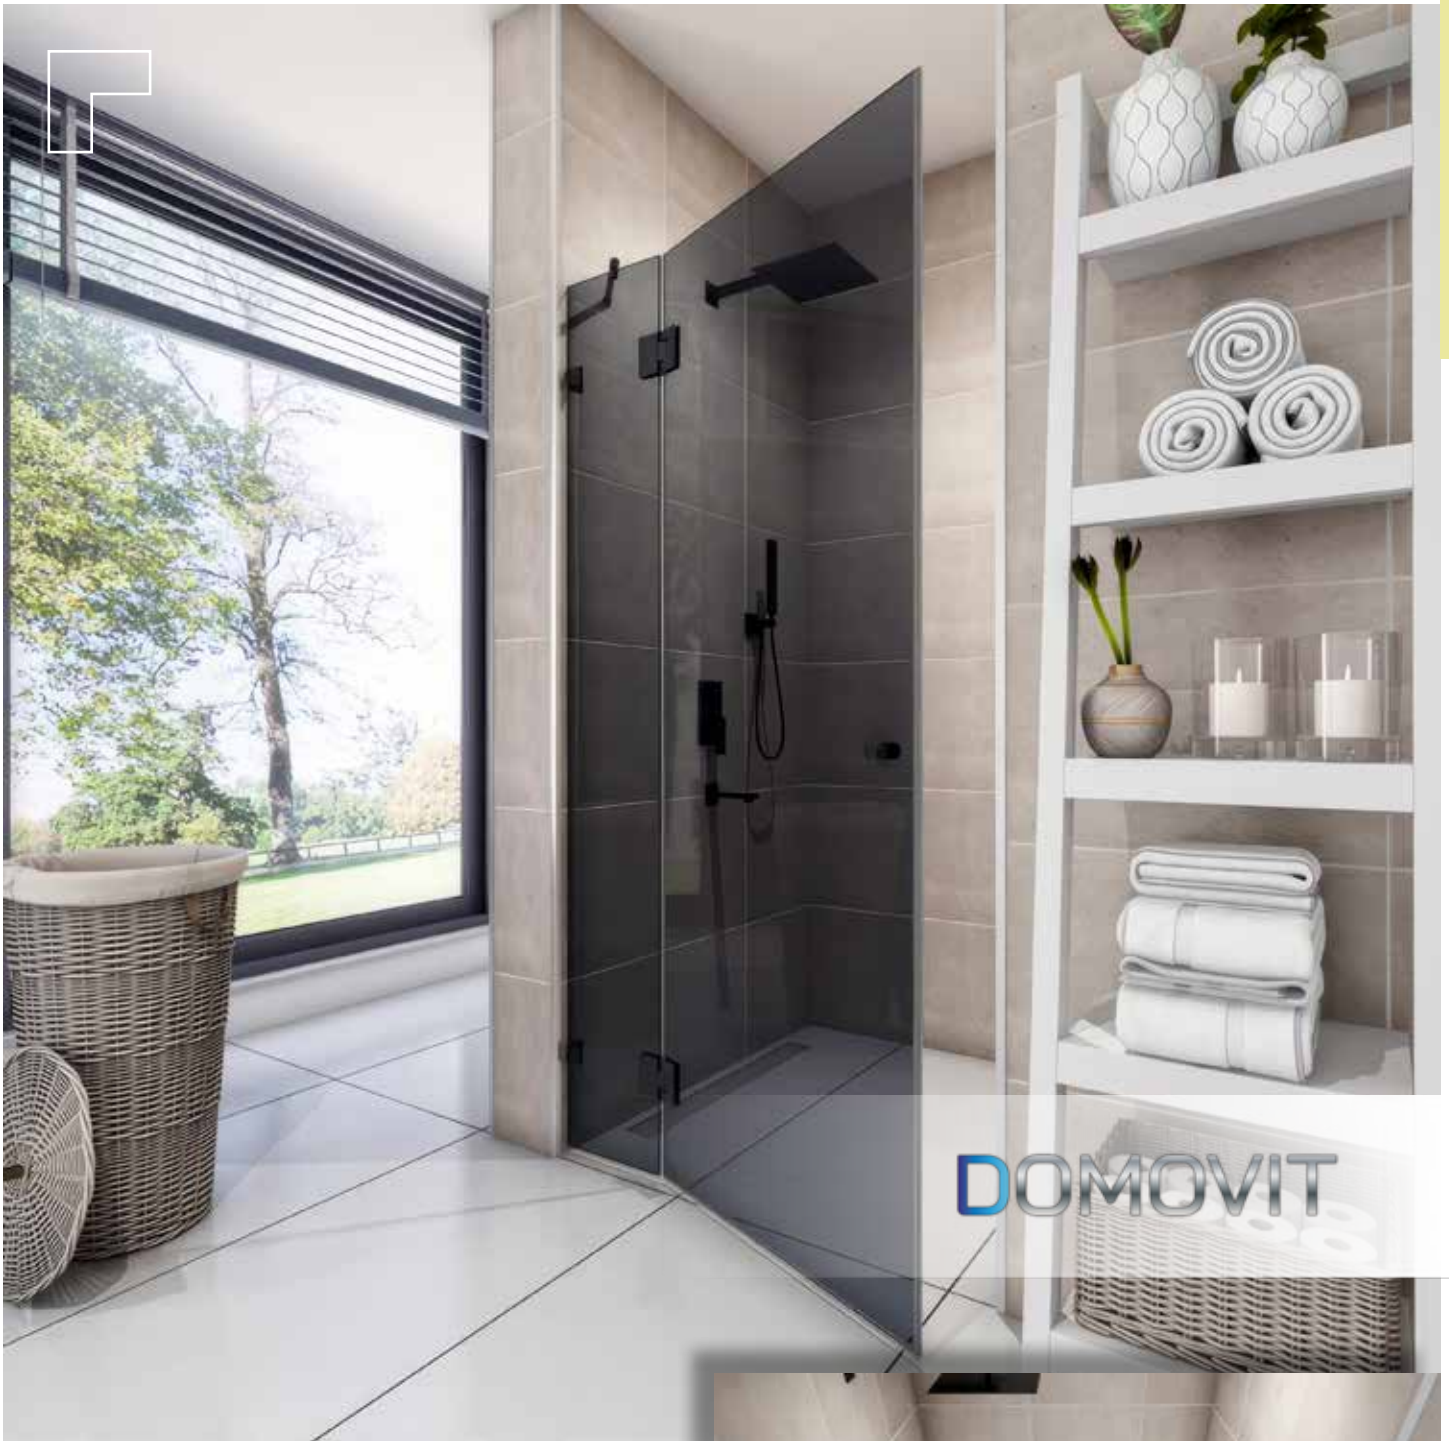

www.domovit.eu

Öffnet nach innen und nach außen
Opens inwards and outwards
8 mm gehärtetes Glas
8 mm tempered glass
Schwarzes Scharnier *Black hinge*

ESCADA

ESCADA01

DOMOVIT

ESCADA03

DOMOVIT

ESCADA04