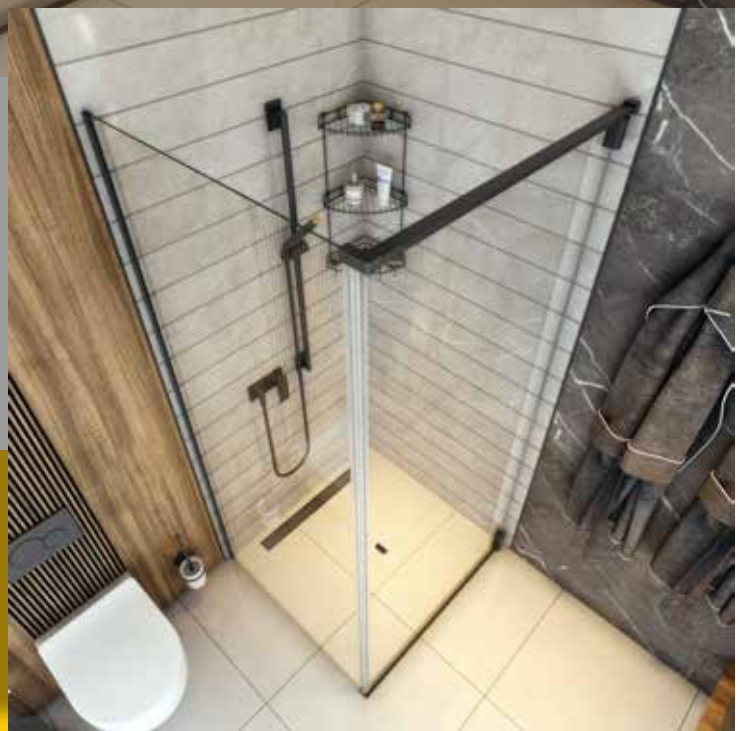

Öffnet nach innen und nach außen
Opens inwards and outwards
6 mm gehärtetes Glas
6 mm tempered glass
Schwarzes Scharnier Black

NAGUA

DOMOVIT

NAGUA01

NAGUA03

CORNERCORNER

NAGUA04

NAGUA05