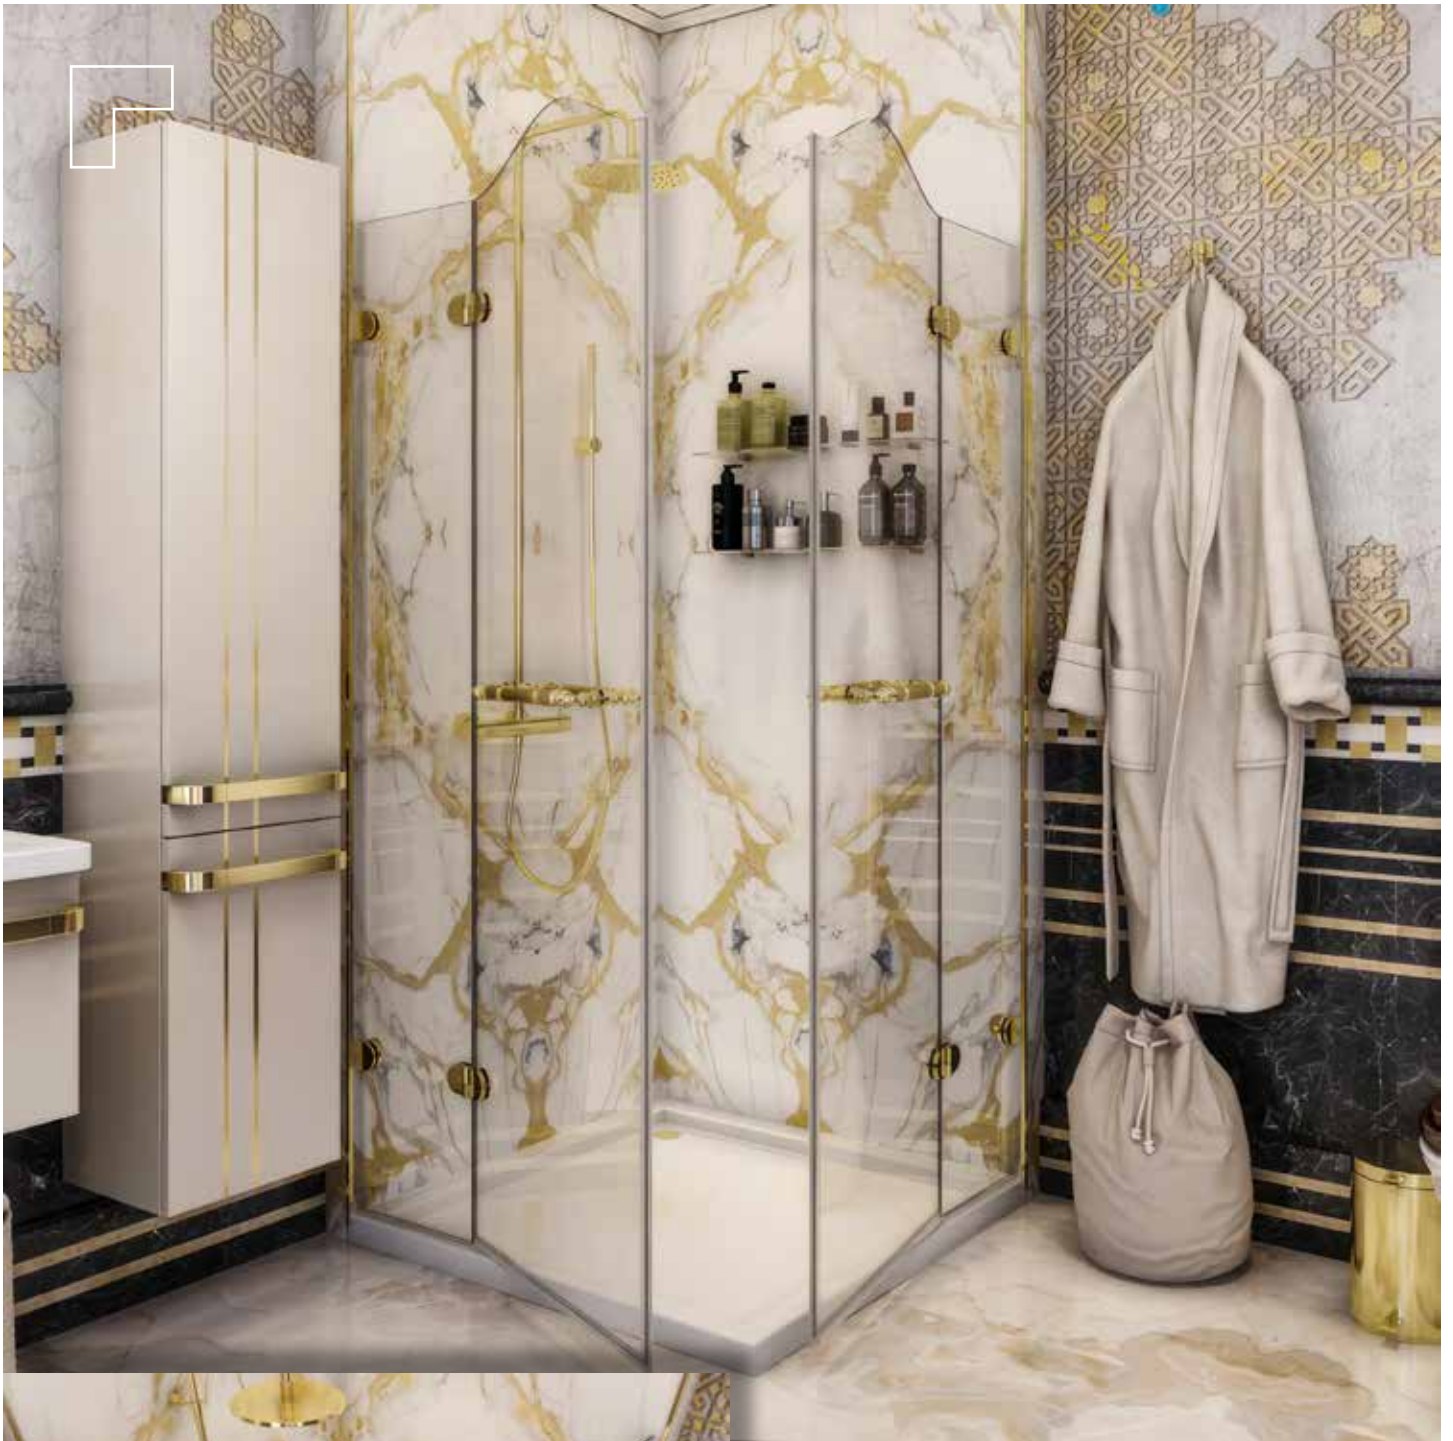

ROYAL

DOMOVIT

www.domovit.eu

Öffnet nach außen *Opens outwards*
8 mm gehärtetes Glas
8 mm tempered glass
Goldscharnier *Golden hinge*

ROYAL

ROYAL01

DOMOVIT

ROYAL02