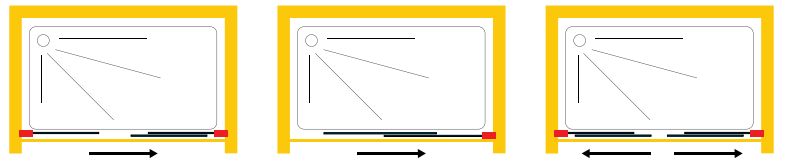

NIESCHENICHE

MUNA 325-332

soft close