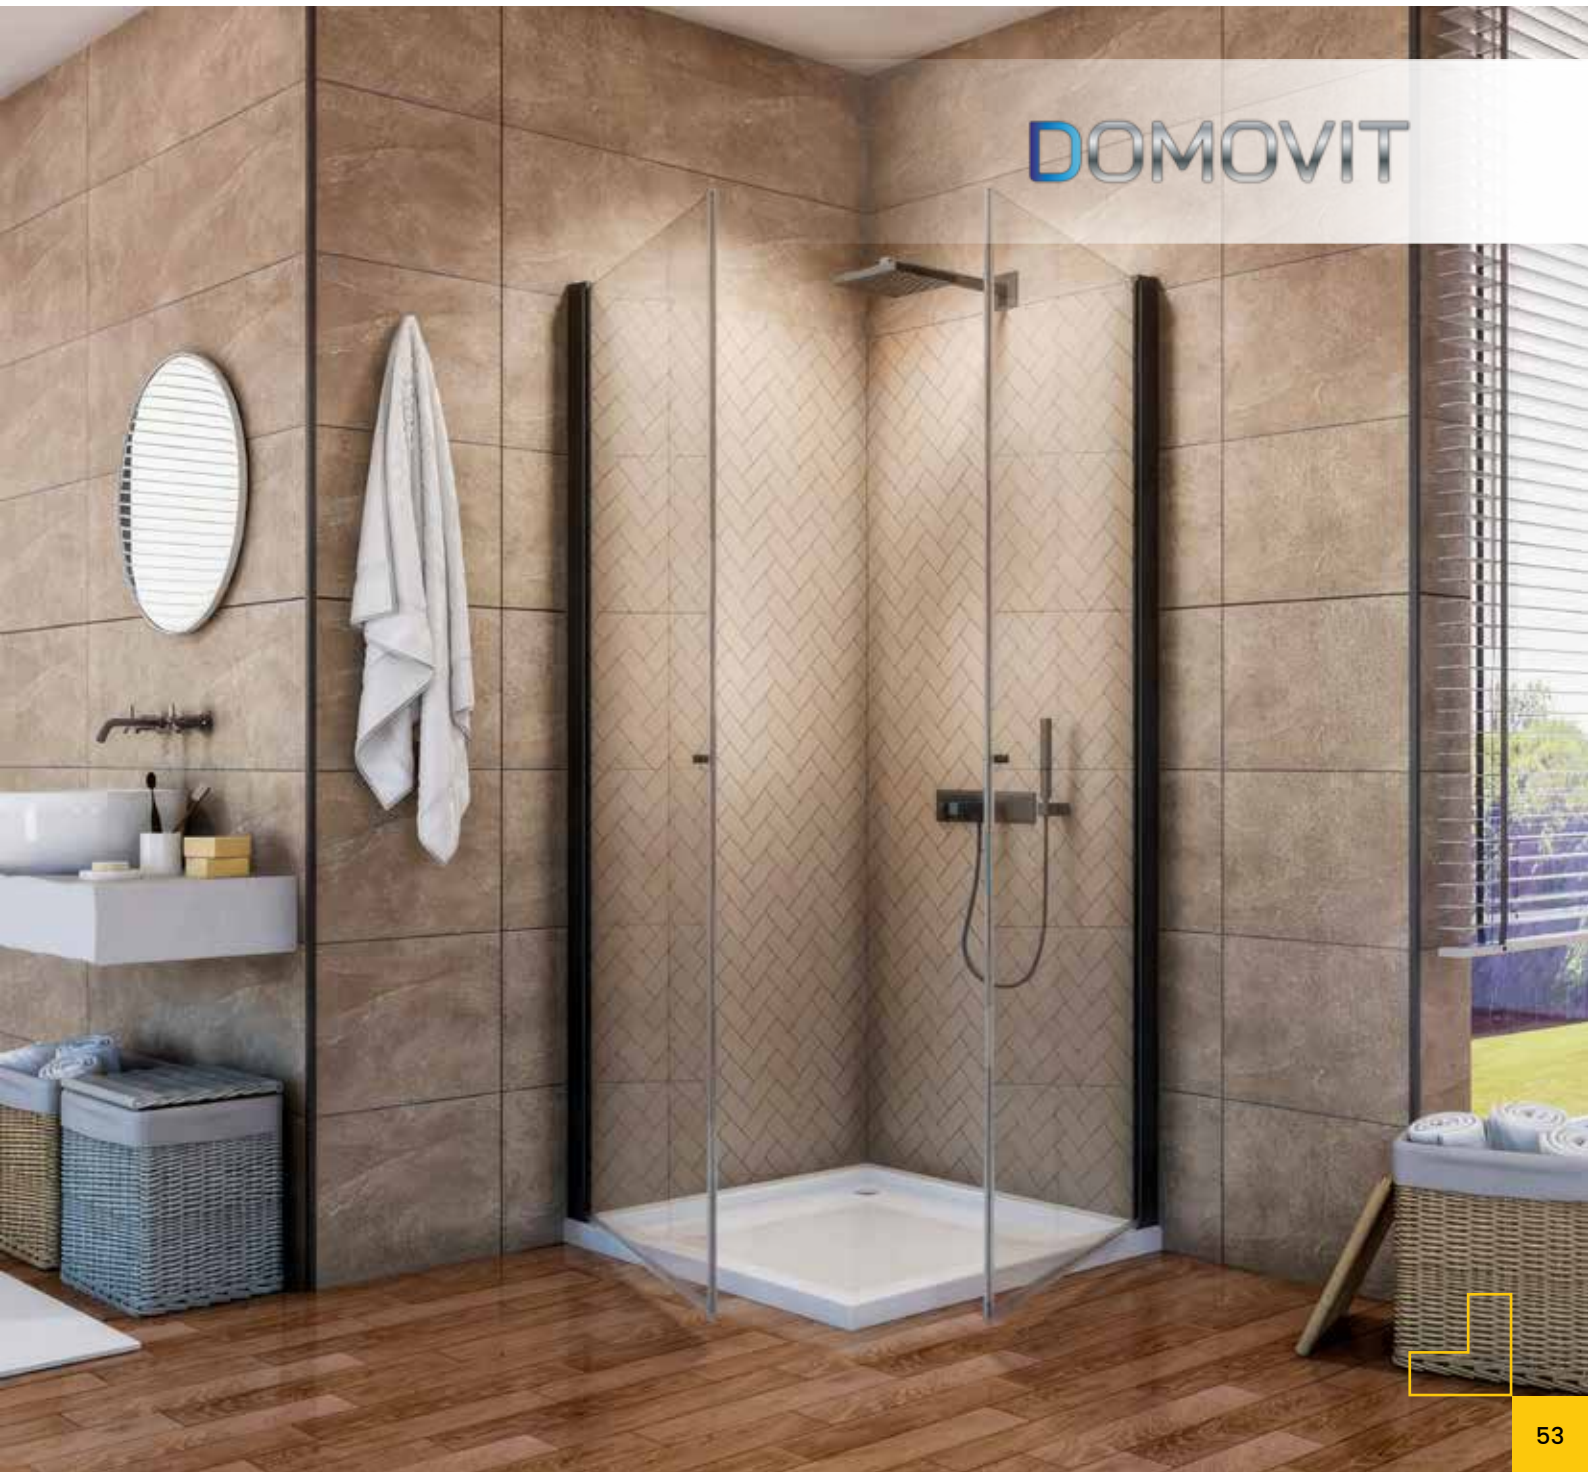

DOMOVIT

CRATO09

CRATO10

LIMA

DOMOVIT

www.domovit.eu

Schiebetür *Sliding door*
6 mm gehärtetes Glas
6 mm tempered glass
Chromscharnier *Chrome hinge*

LIMA