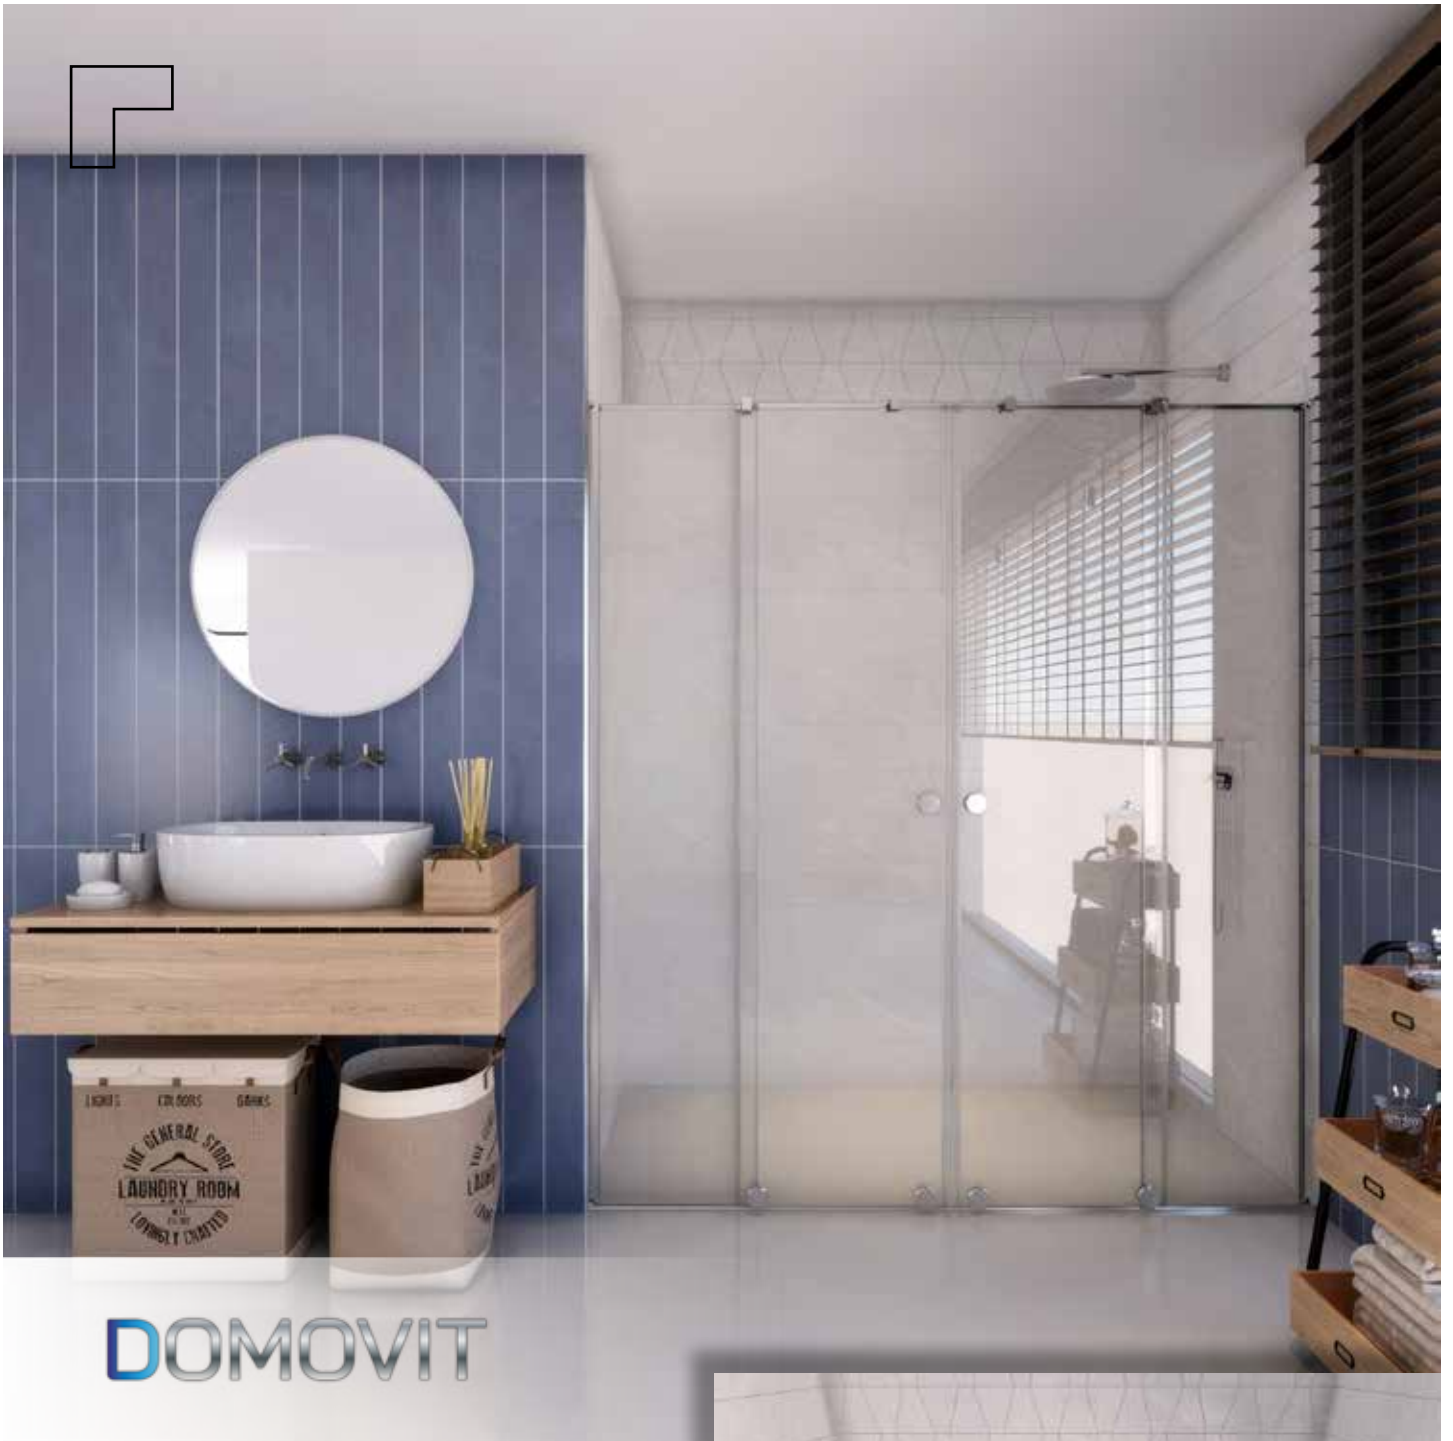

DOMOVIT

www.domovit.eu

Gleittür *Slidingdoors*
6 mm gehärtetes Glas
6 mm tempered glass
Chromscharnier *Chrome hinge*

LIMA

LIMA02

LIMA03

DOMOVIT

LIMA06