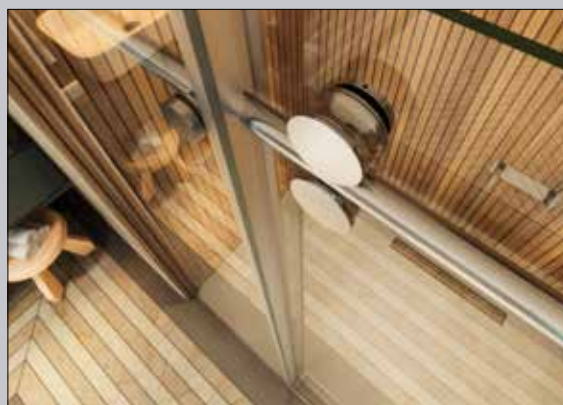

www.domovit.eu

Schiebetür *Sliding door*
6 mm gehärtetes Glas
6 mm tempered glass
Chromscharnier *Chrome hinge*

FARO