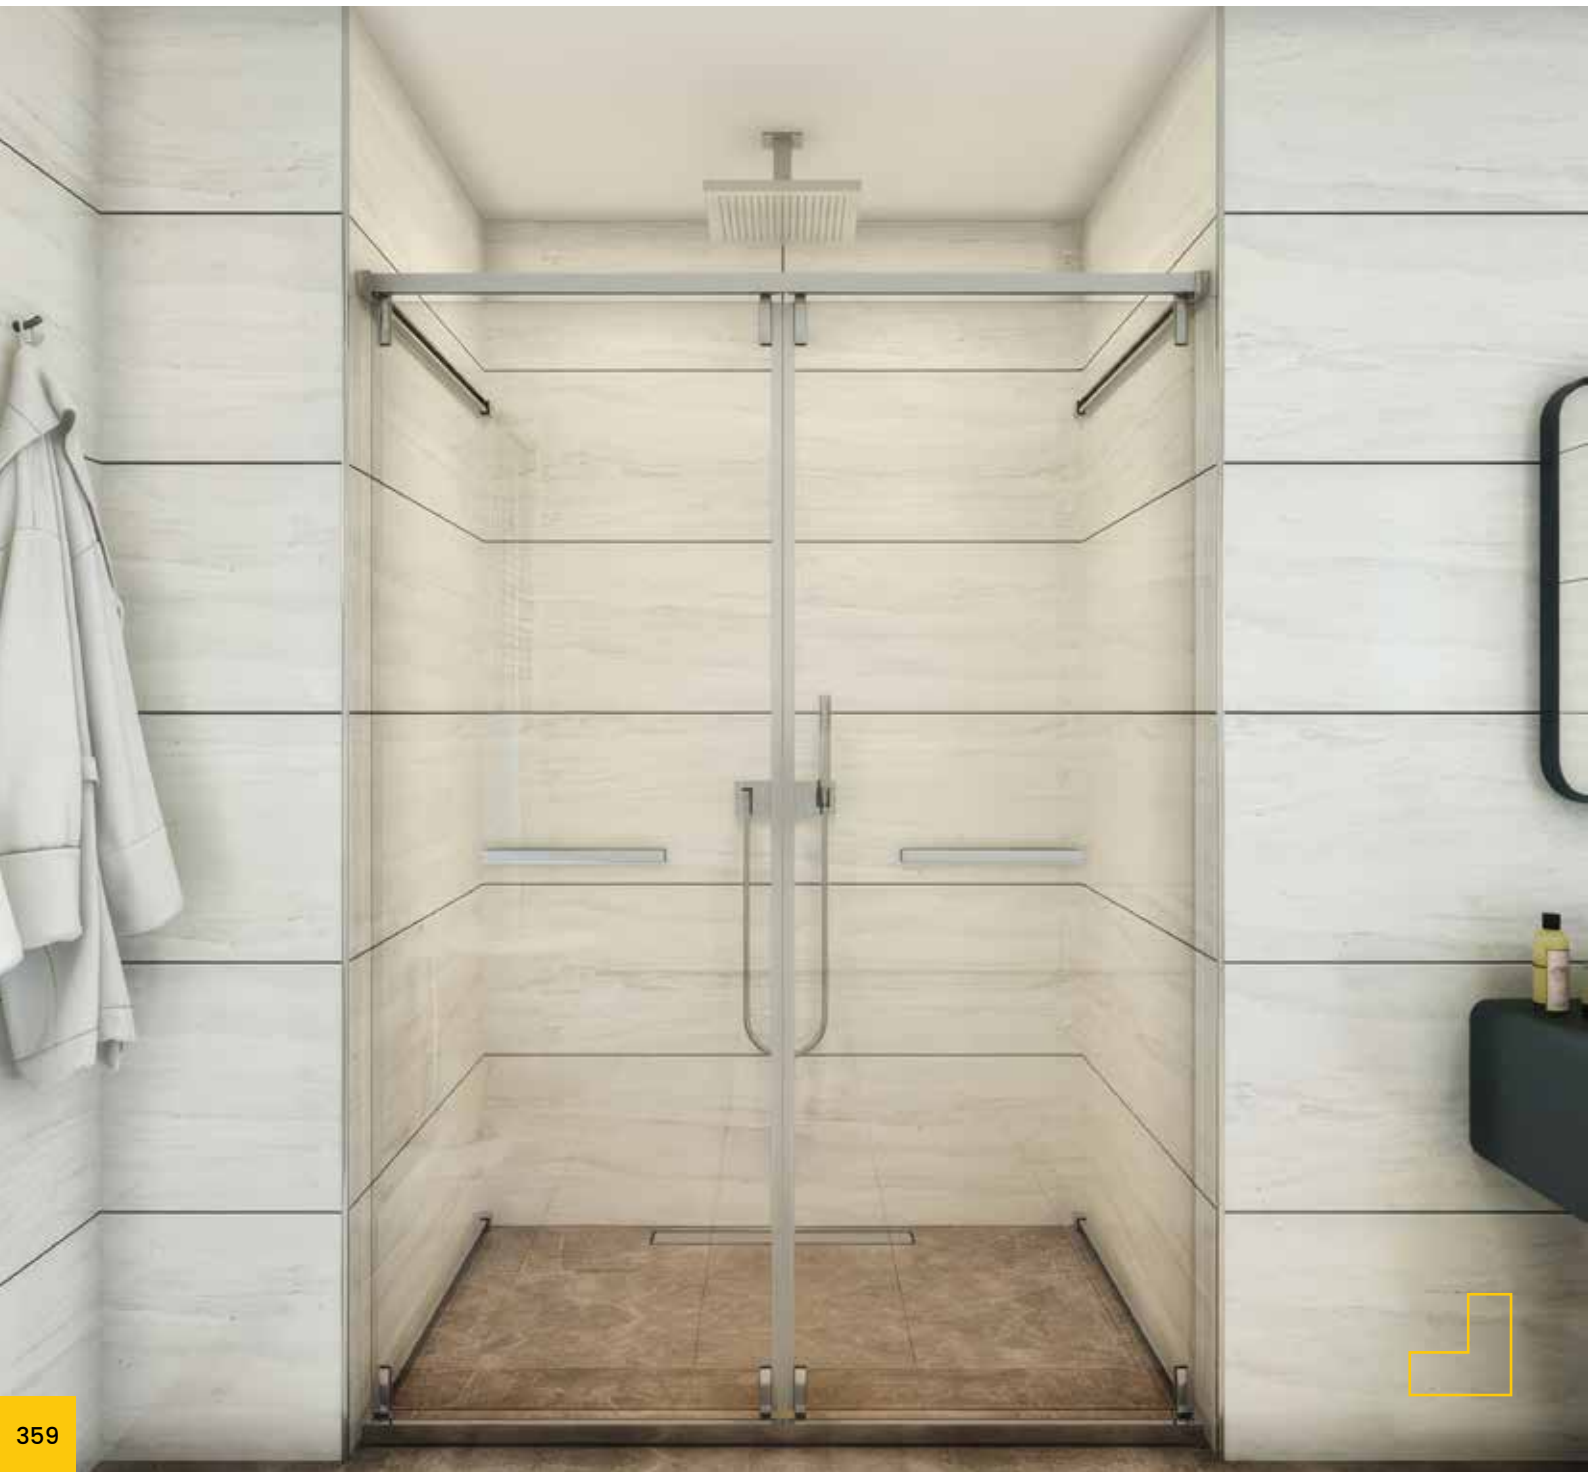

MARI

DOMOVIT

www.domovit.eu

Seitliche Öffnung *Sideways Opening*
6 mm gehärtetes Glas
6 mm tempered glass
Chromscharnier *Chrome hinge*

MARI

MARI01

MARI03

MARI04