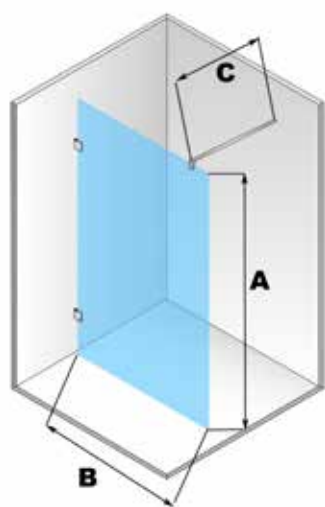

WALK IN

ALMADA09

DOMOVIT

ALMADA10

CALL

DOMOVIT

www.domovit.eu

Mit Aufzug *With lift*
Chromscharnier *Chrome hinge*
0/-15 mm einstellbar
0/-15 mm adjustable
6 mm gehärtetes Glas
6 mm tempered glass