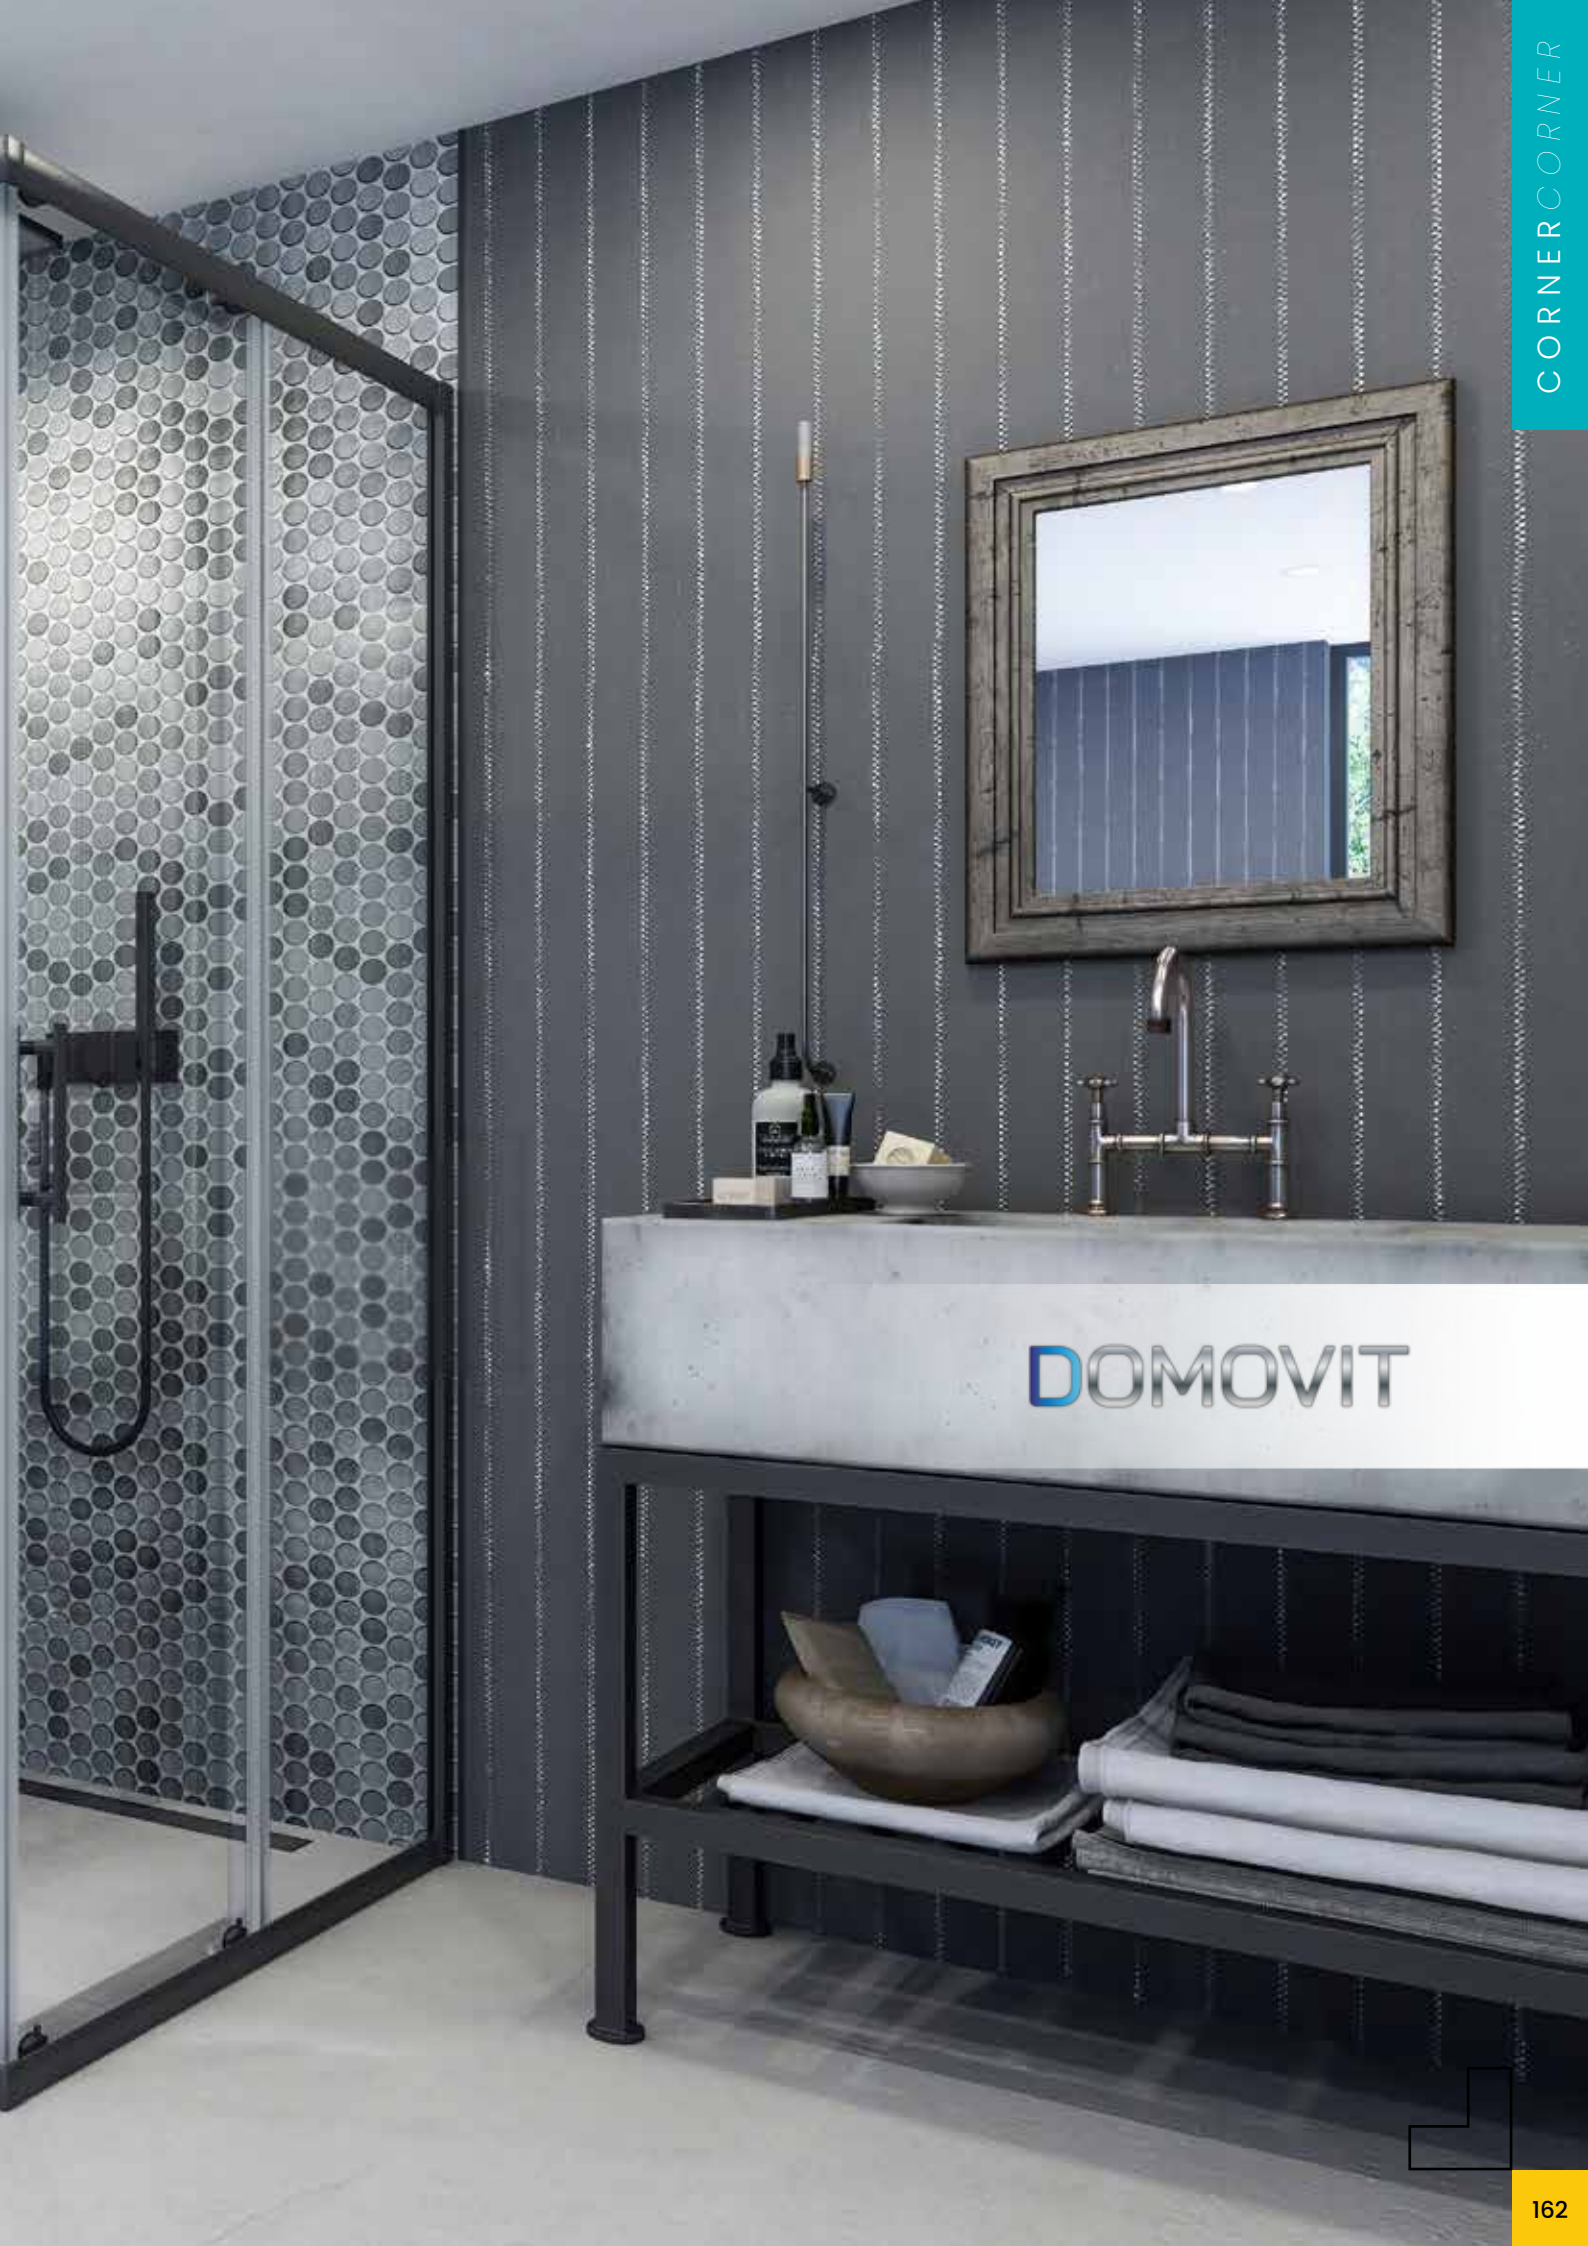

www.domovit.eu

Schiebetür *Sliding door*
6 mm gehärtetes Glas
6 mm tempered glass
Chromscharnier *Chrome hinge*

VANI

DOMOVIT

VANI04

VANI05

CORNERCORNER

VIANA