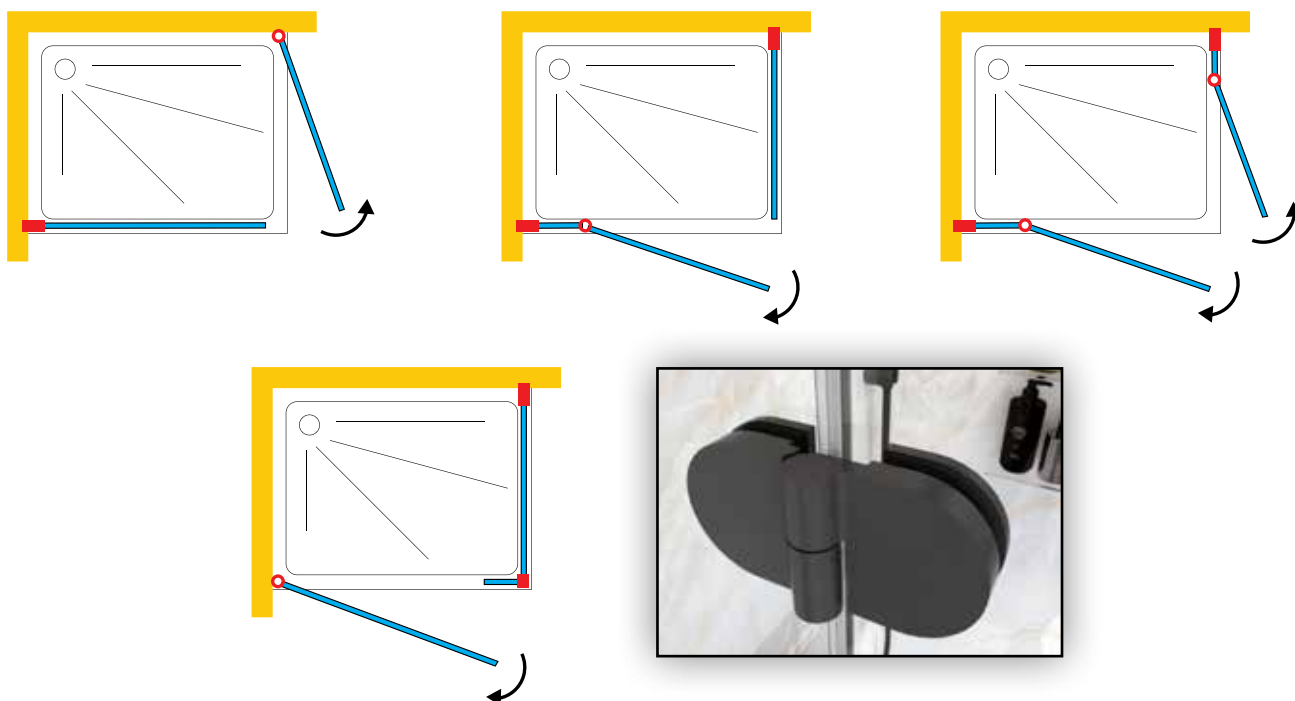

ROYAL04

ROYAL05

CORNERCORNER

DOMOVIT

REGAL

DOMOVIT

www.domovit.eu

Öffnet nach außen *Opens outwards*
8 mm gehärtetes Glas
8 mm tempered glass
Schwarzes Scharnier *Black*