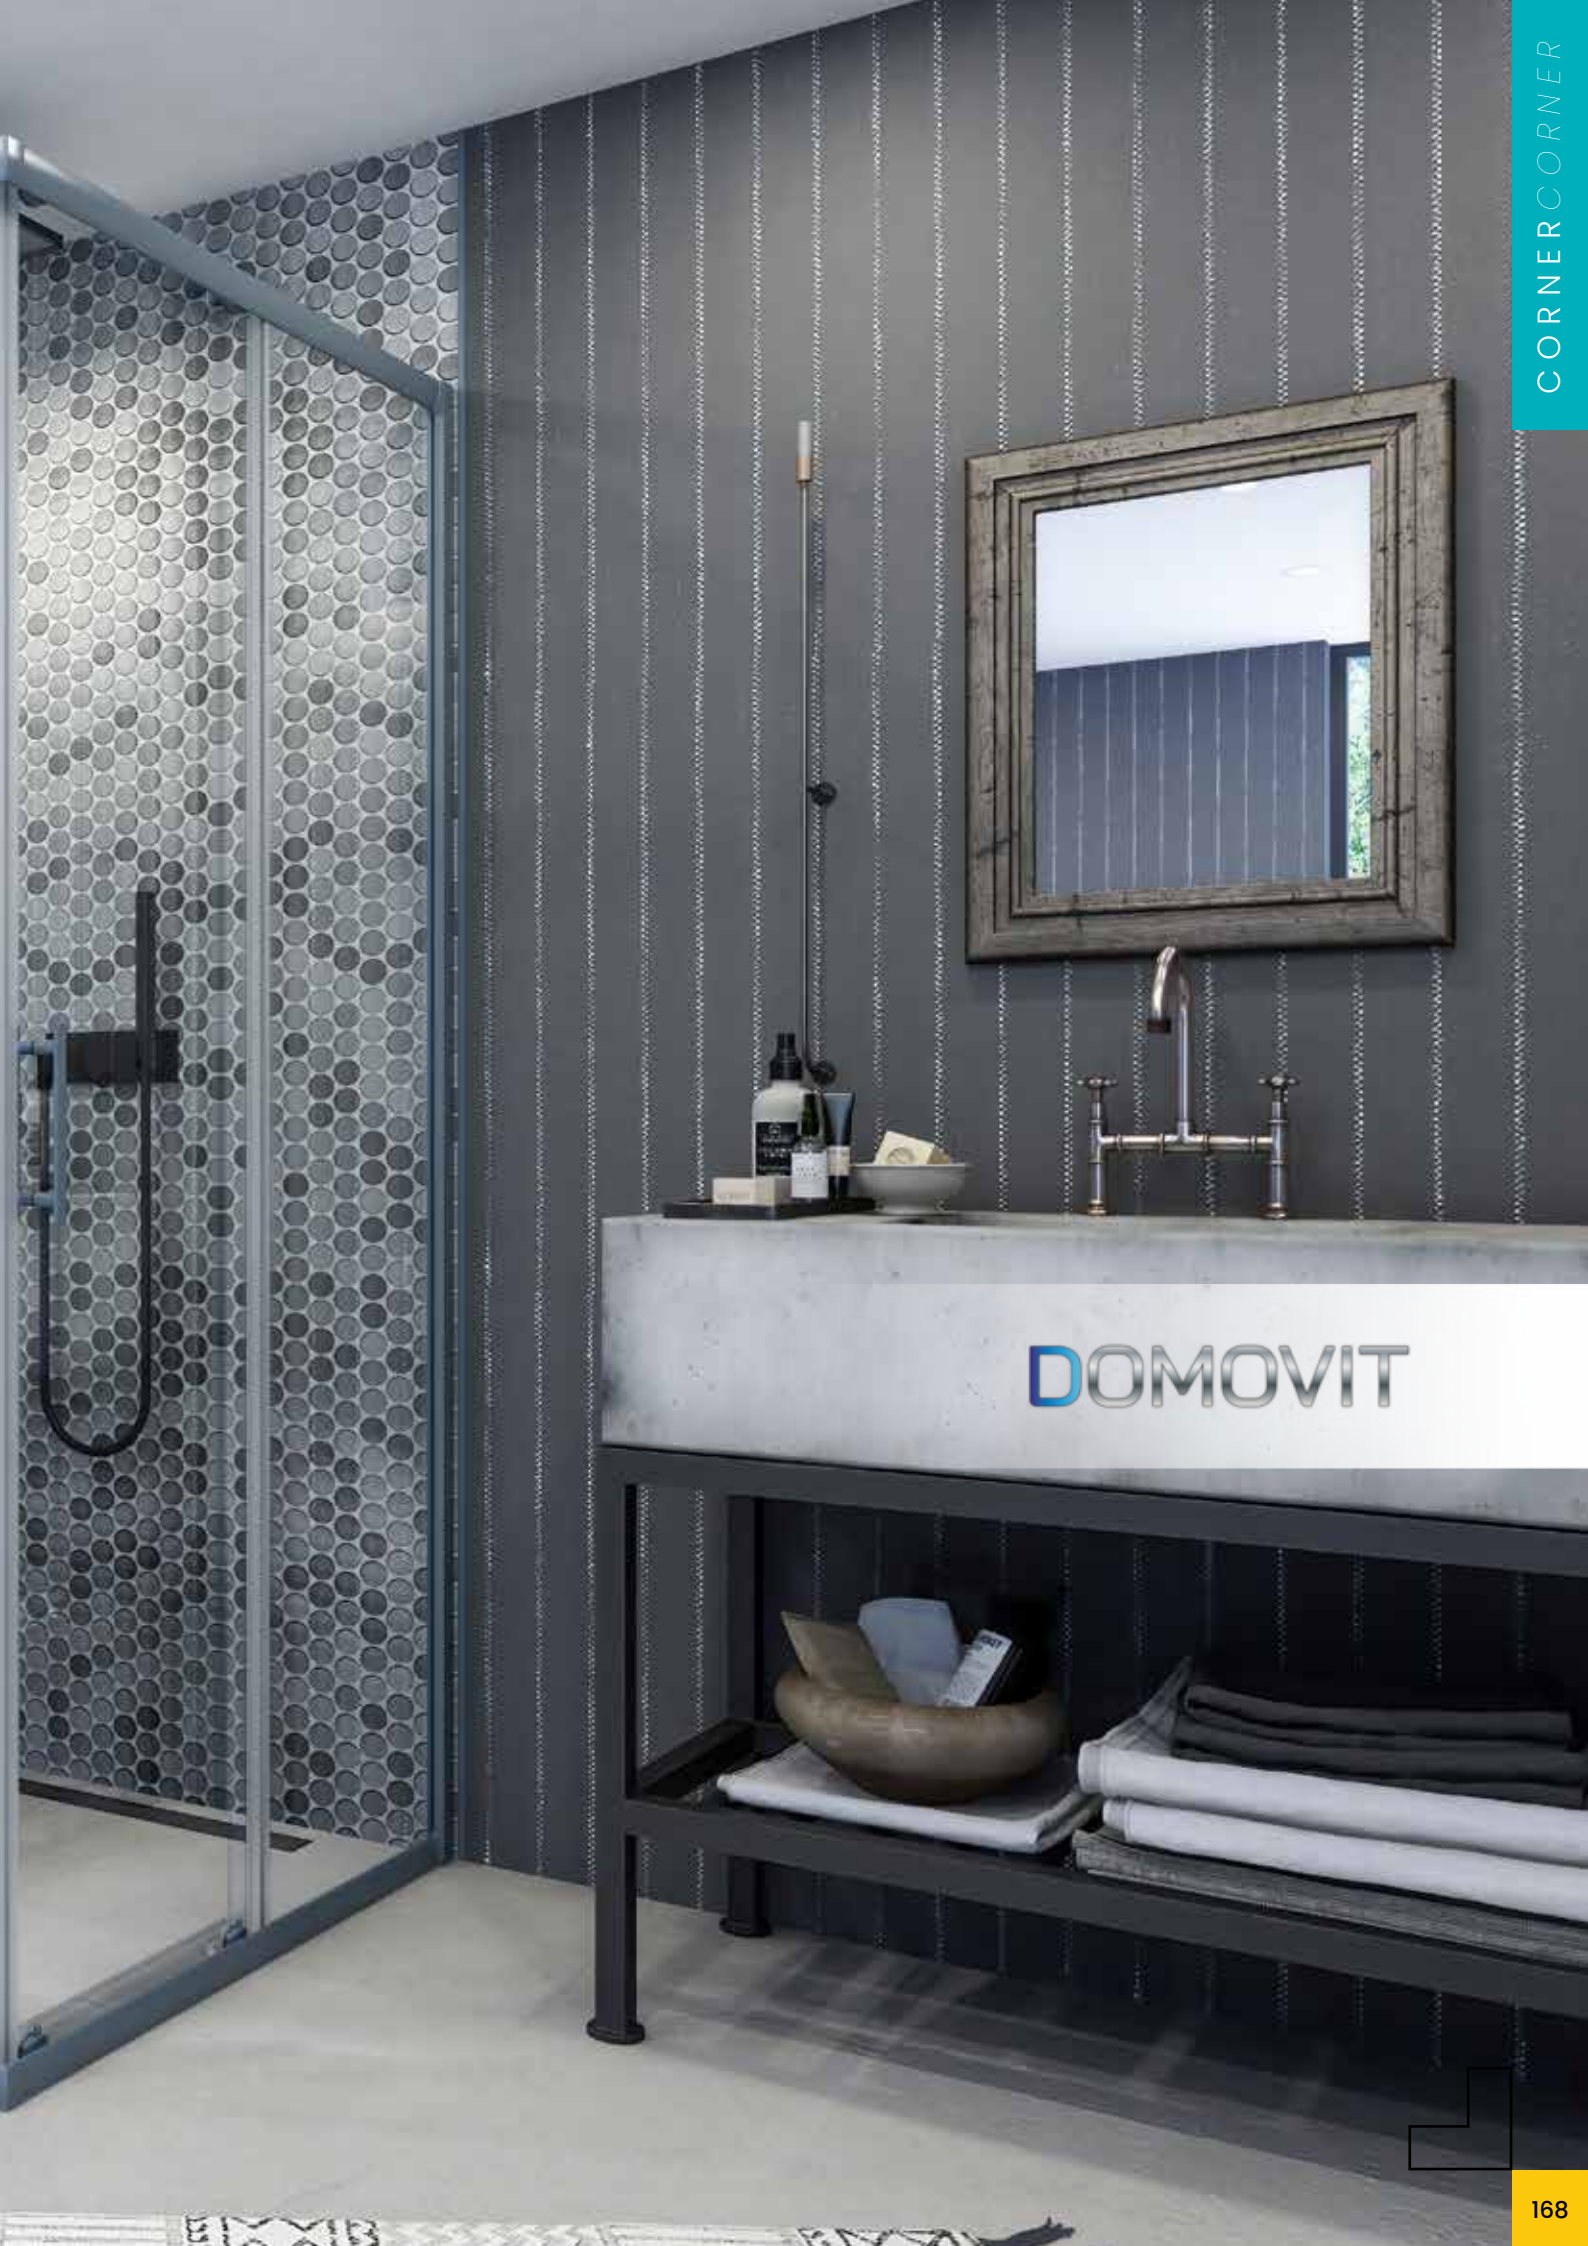

DOMOVIT

www.domovit.eu

Schiebetür *Sliding door*
6 mm gehärtetes Glas
6 mm tempered glass
Schwarzes Scharnier *Black*

VIANA

VIANA05

DOMOVIT

VIANA06

VISEO