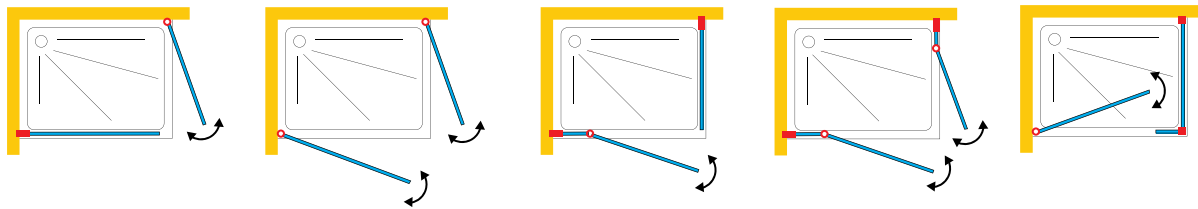

BELA 16-27

8 mm

farbe
colour

BIAS 28-35

8 mm

farbe
colour