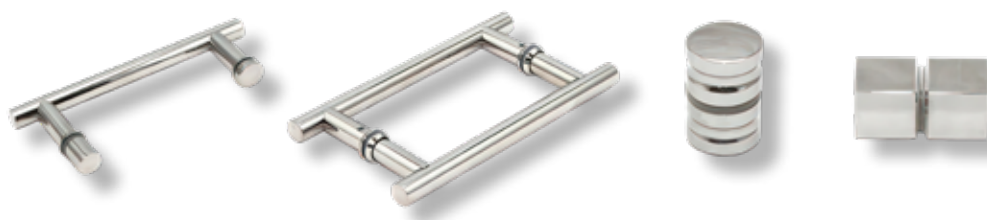

MUNA SERIE

NOVA

DOMOVIT

www.domovit.eu

Öffnet nach innen und nach außen
Opens inwards and outwards
6 mm gehärtetes Glas
6 mm tempered glass
Chromscharnier *Chrome hinge*

NOVA

NOVA06

NOVA07