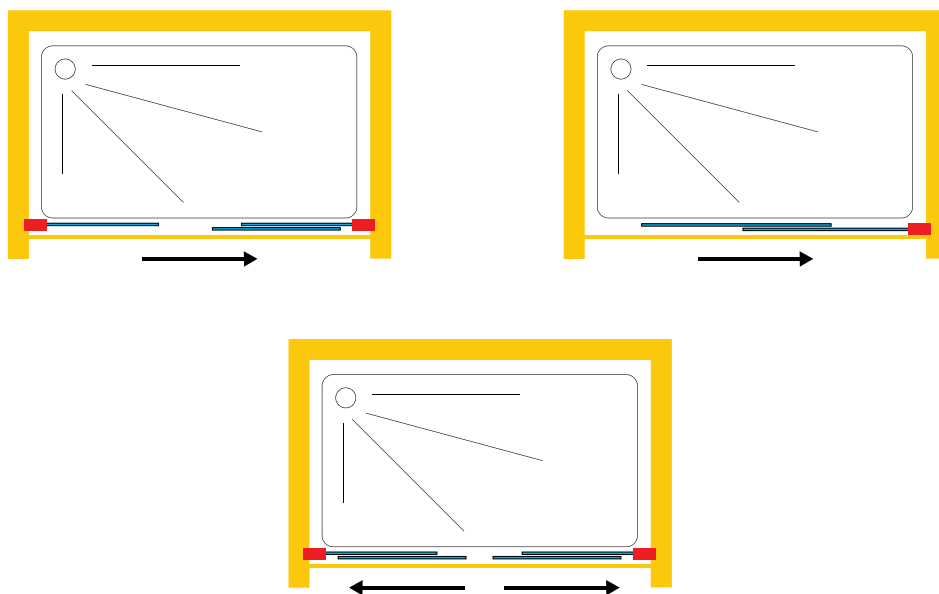

MUNA

DOMOVIT

www.domovit.eu

Schiebetür *Sliding door*
6 mm gehärtetes Glas
6 mm tempered glass
Schwarzes Scharnier *Black hinge*
SOFT - CLOSE

MUNA

MUNA01

MUNA02

MUNA03