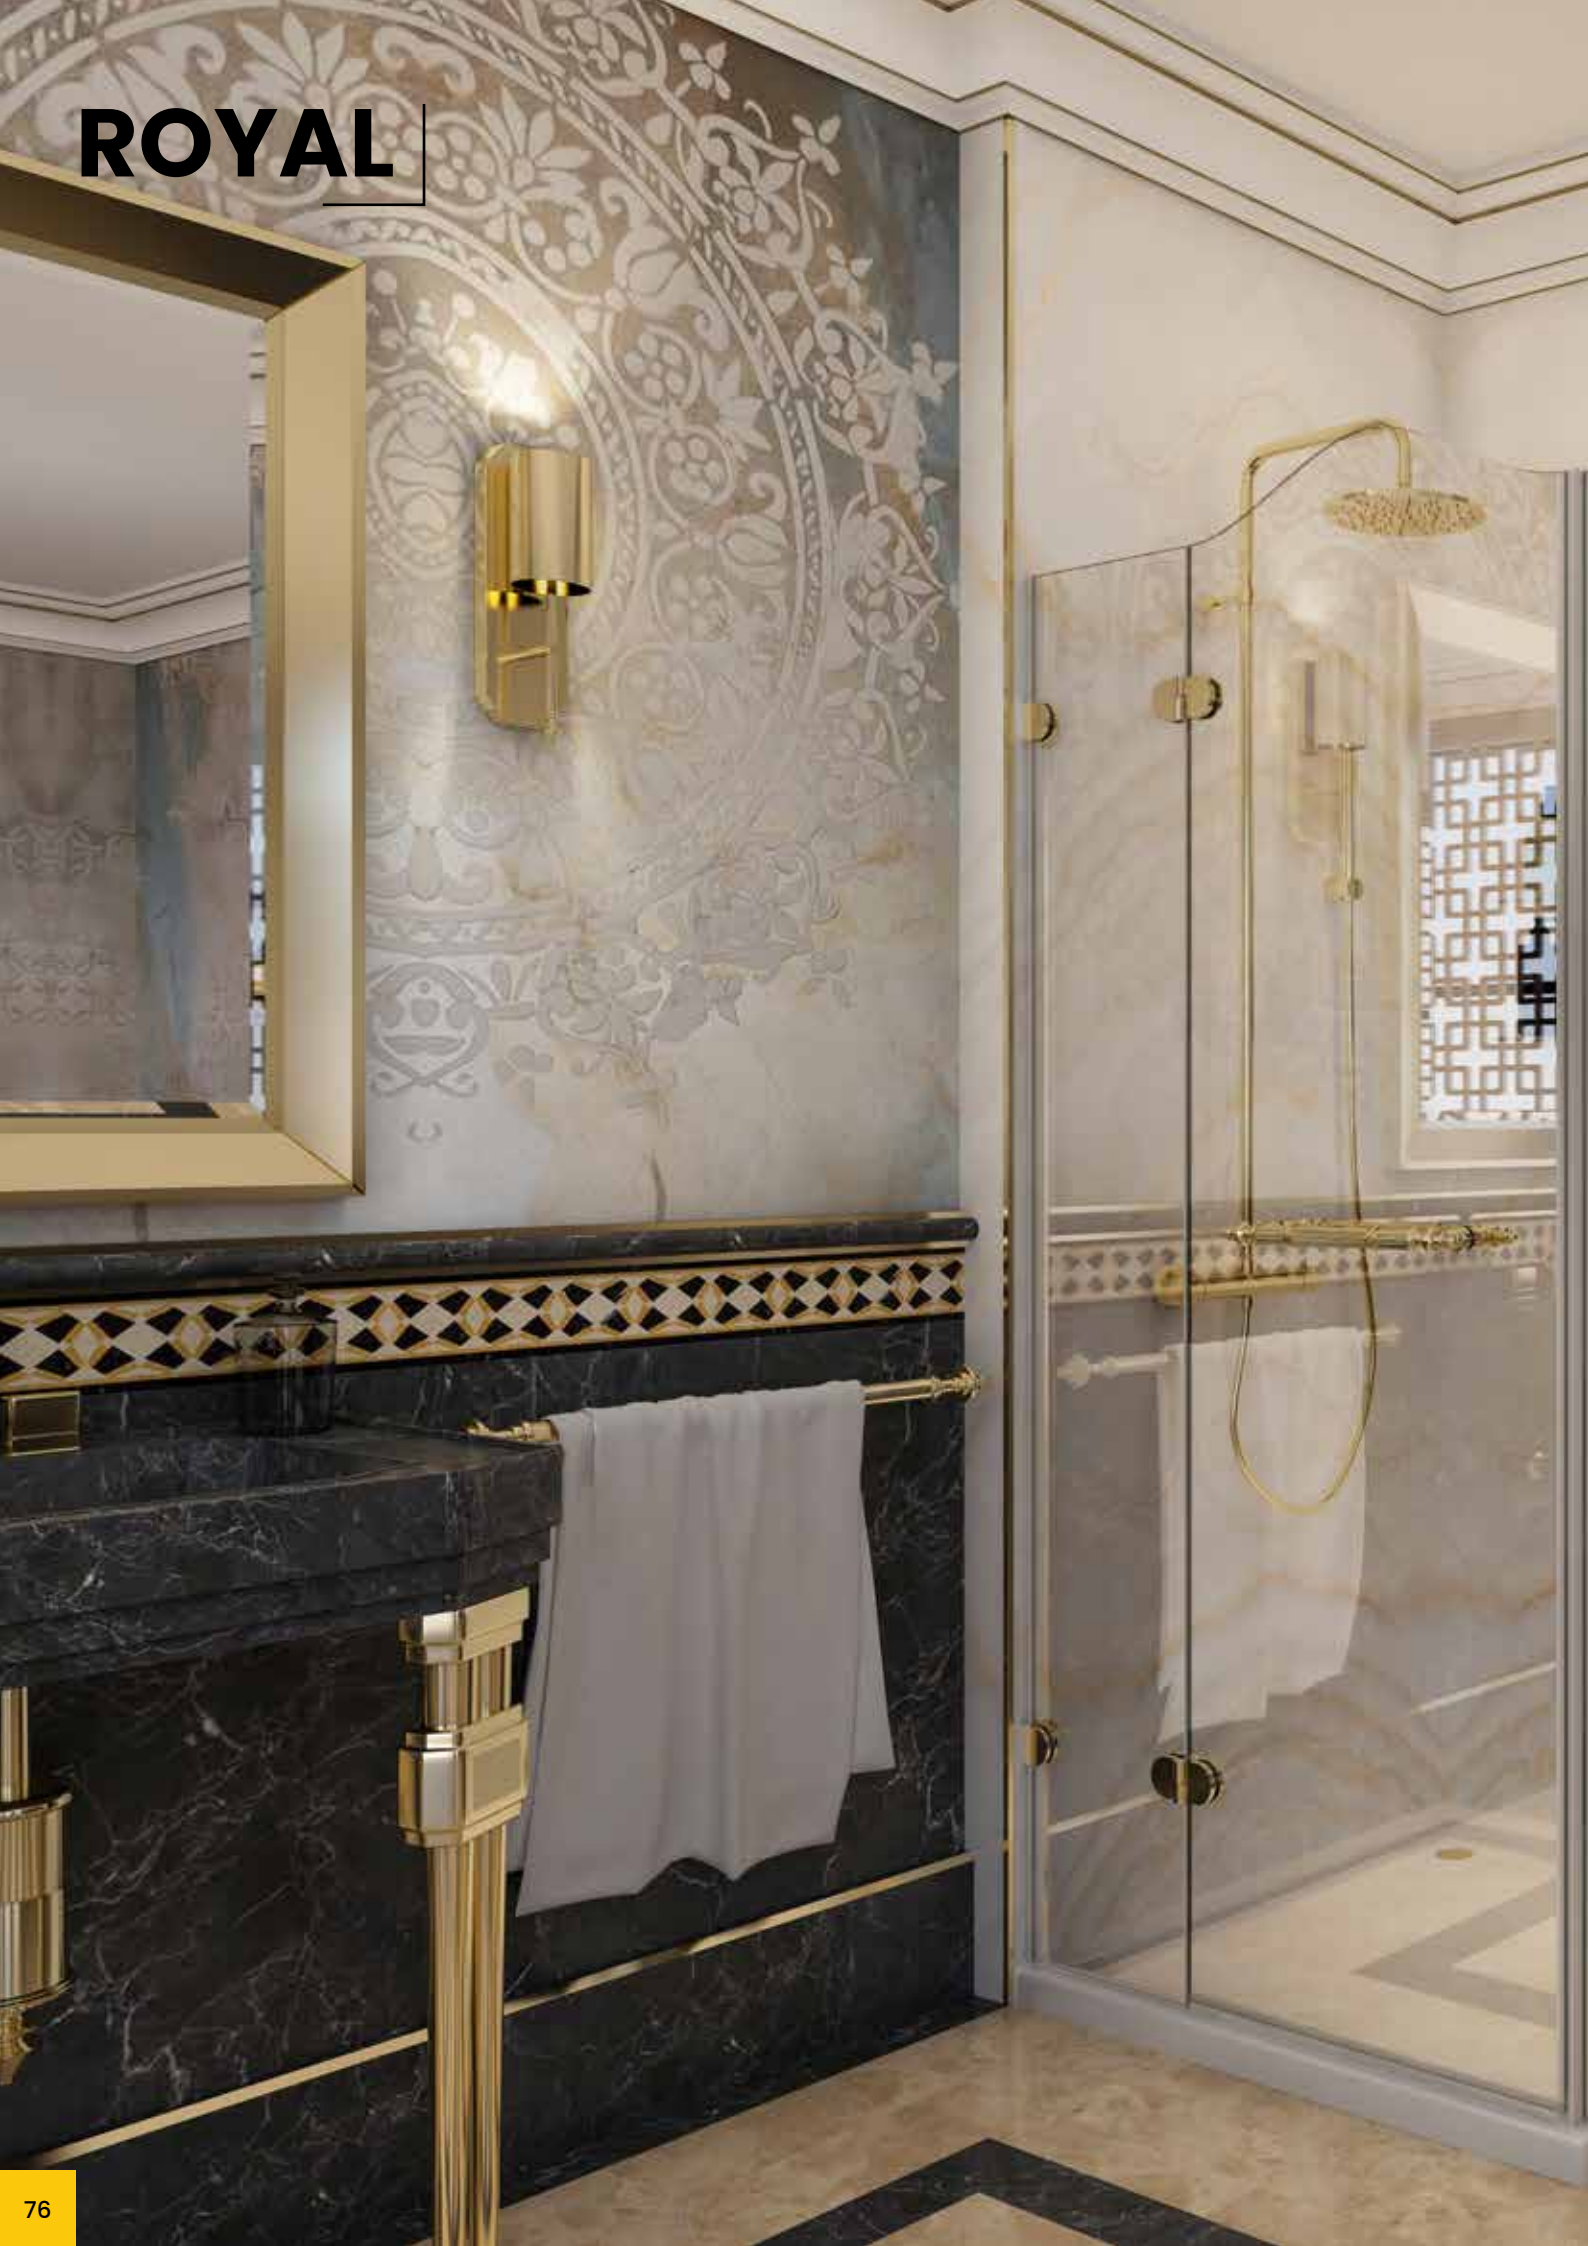

ROYAL

DOMOVIT

www.domovit.eu

Öffnet nach außen *Opens outwards*
8 mm gehärtetes Glas
8 mm tempered glass
Goldscharnier *Golden hinge*

ROYAL

ROYAL01

DOMOVIT

ROYAL02