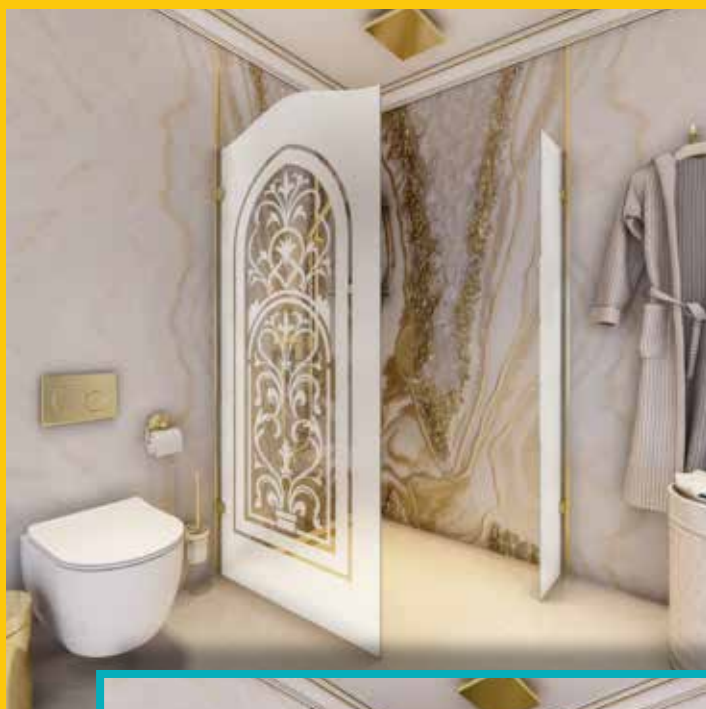

8 mm gehärtetes Glas
8 mm tempered glass
Goldscharnier Golden hinge

ROYAL

DOMOVIT

ROYAL01

ROYAL02

WALK IN

ROYAL03

ROYAL SERIE