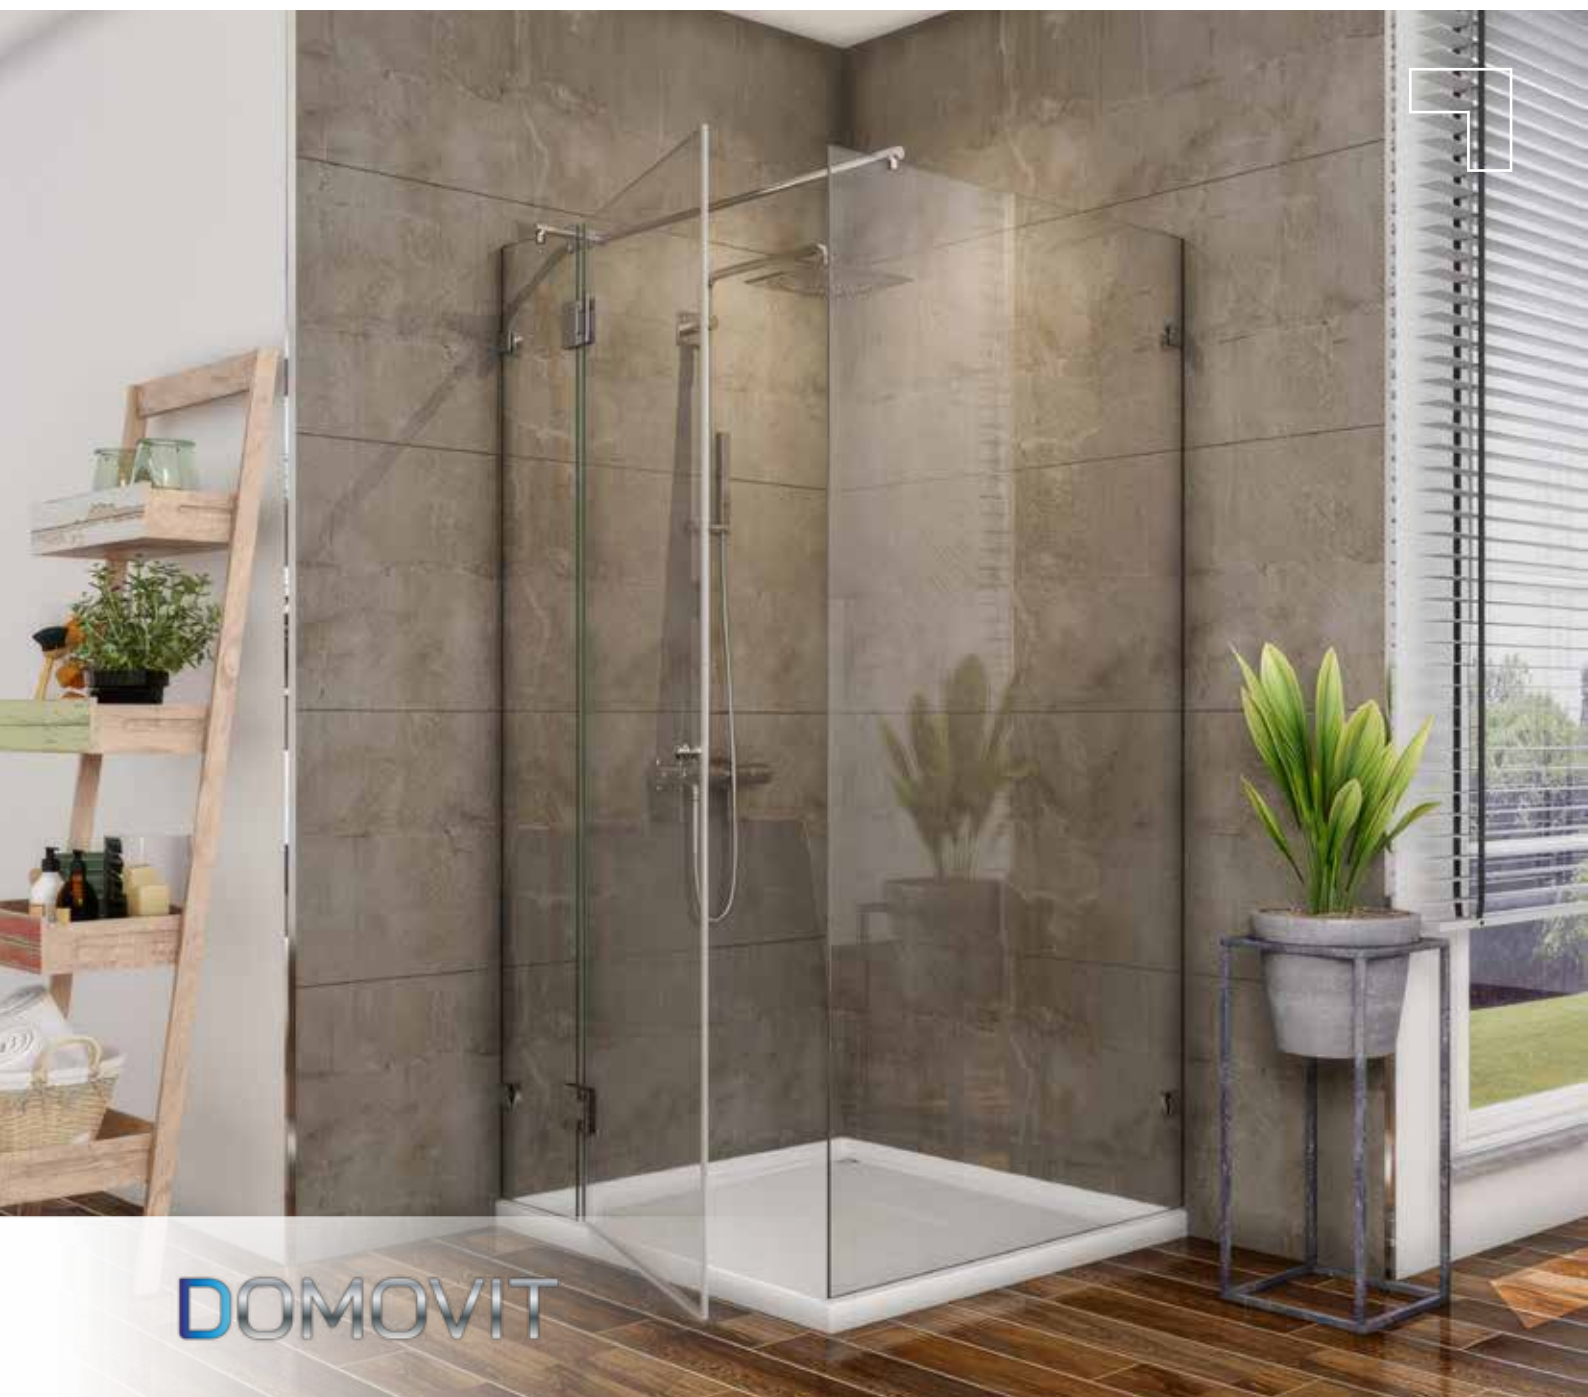

BELA05

DOMOVIT