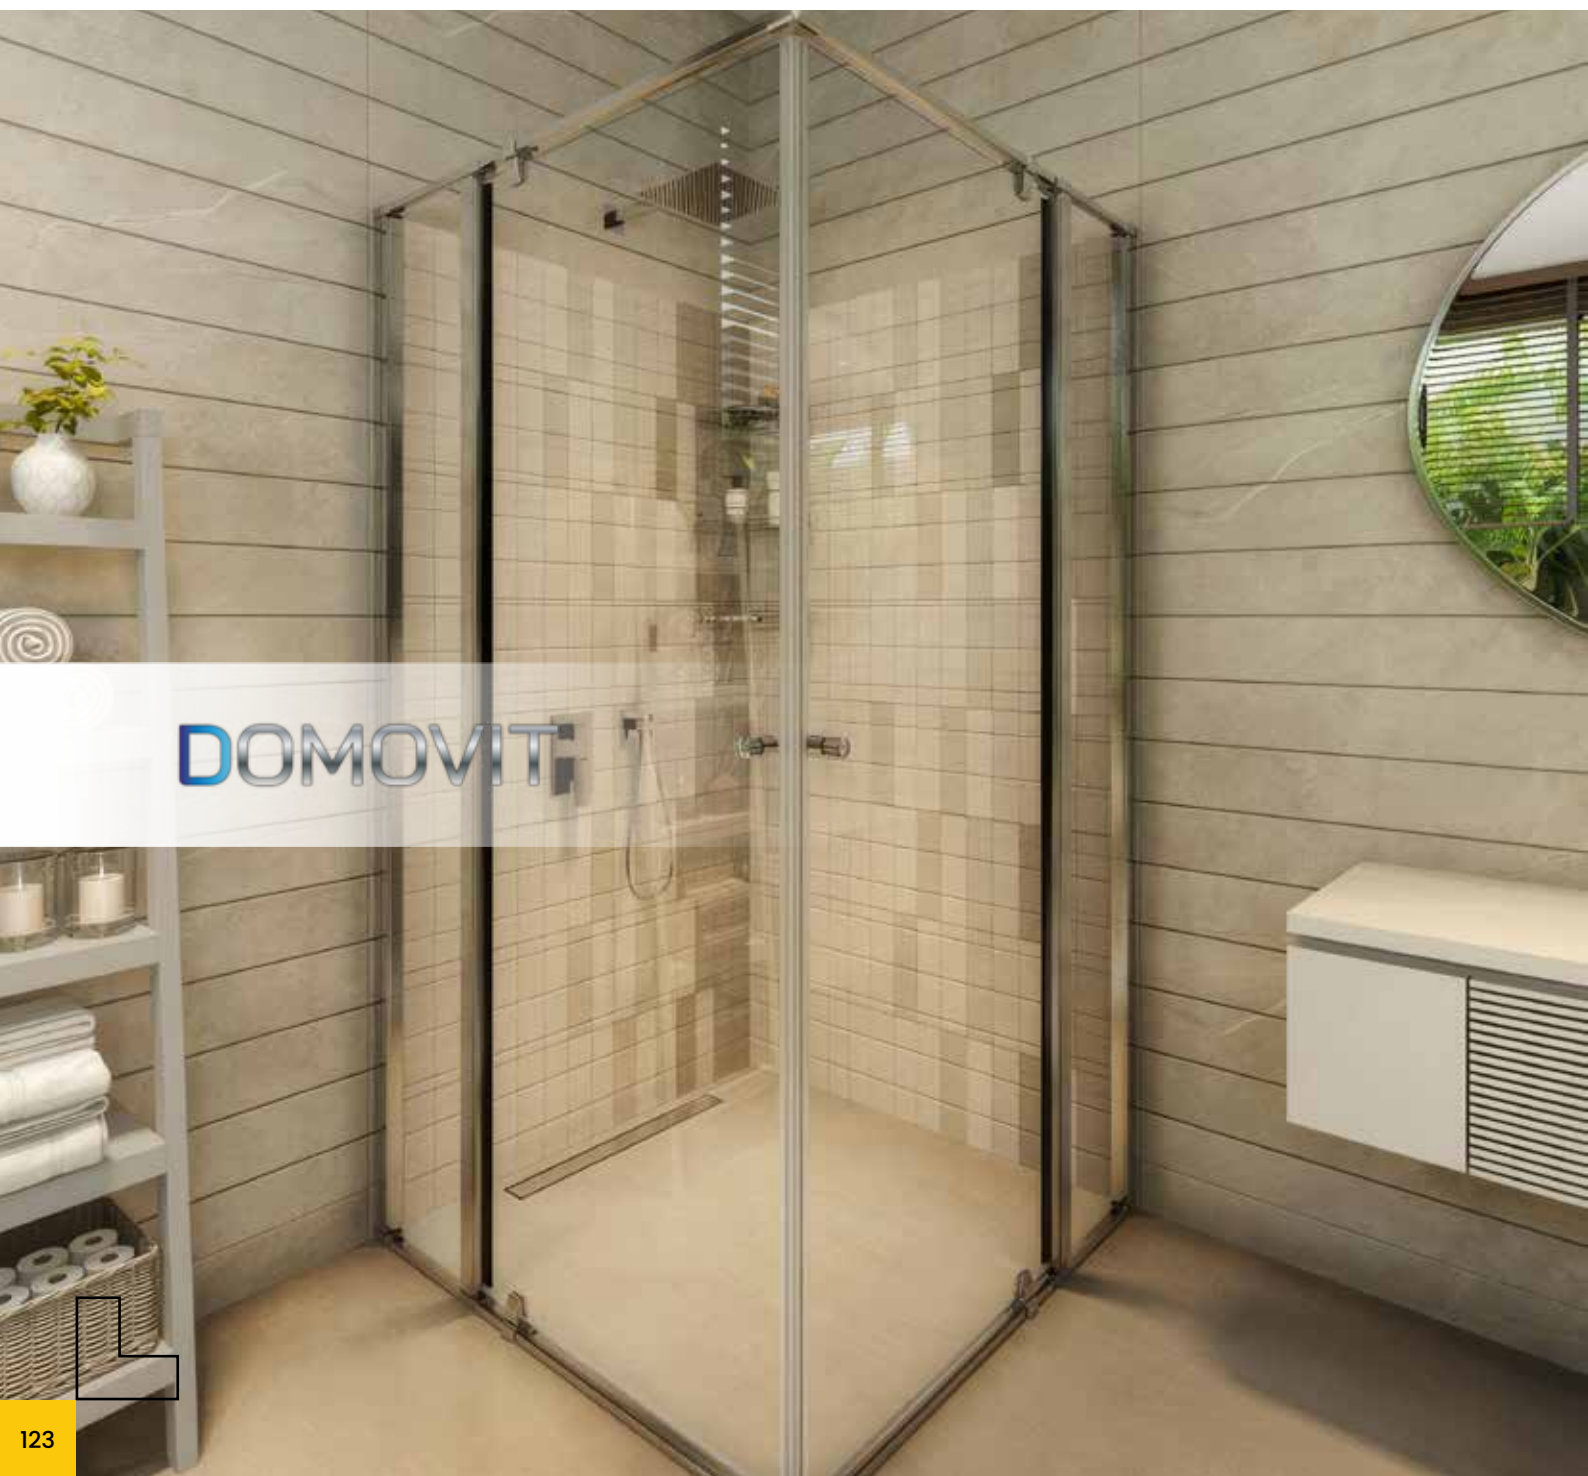

CORNERCORNER

DOMOVIT

PEDRA

DOMOVIT

www.domovit.eu

Öffnet nach innen und nach außen
Opens inwards and outwards
6 mm gehärtetes Glas
6 mm tempered glass
Chromscharnier *Chrome hinge*

PEDRA

PEDRA05