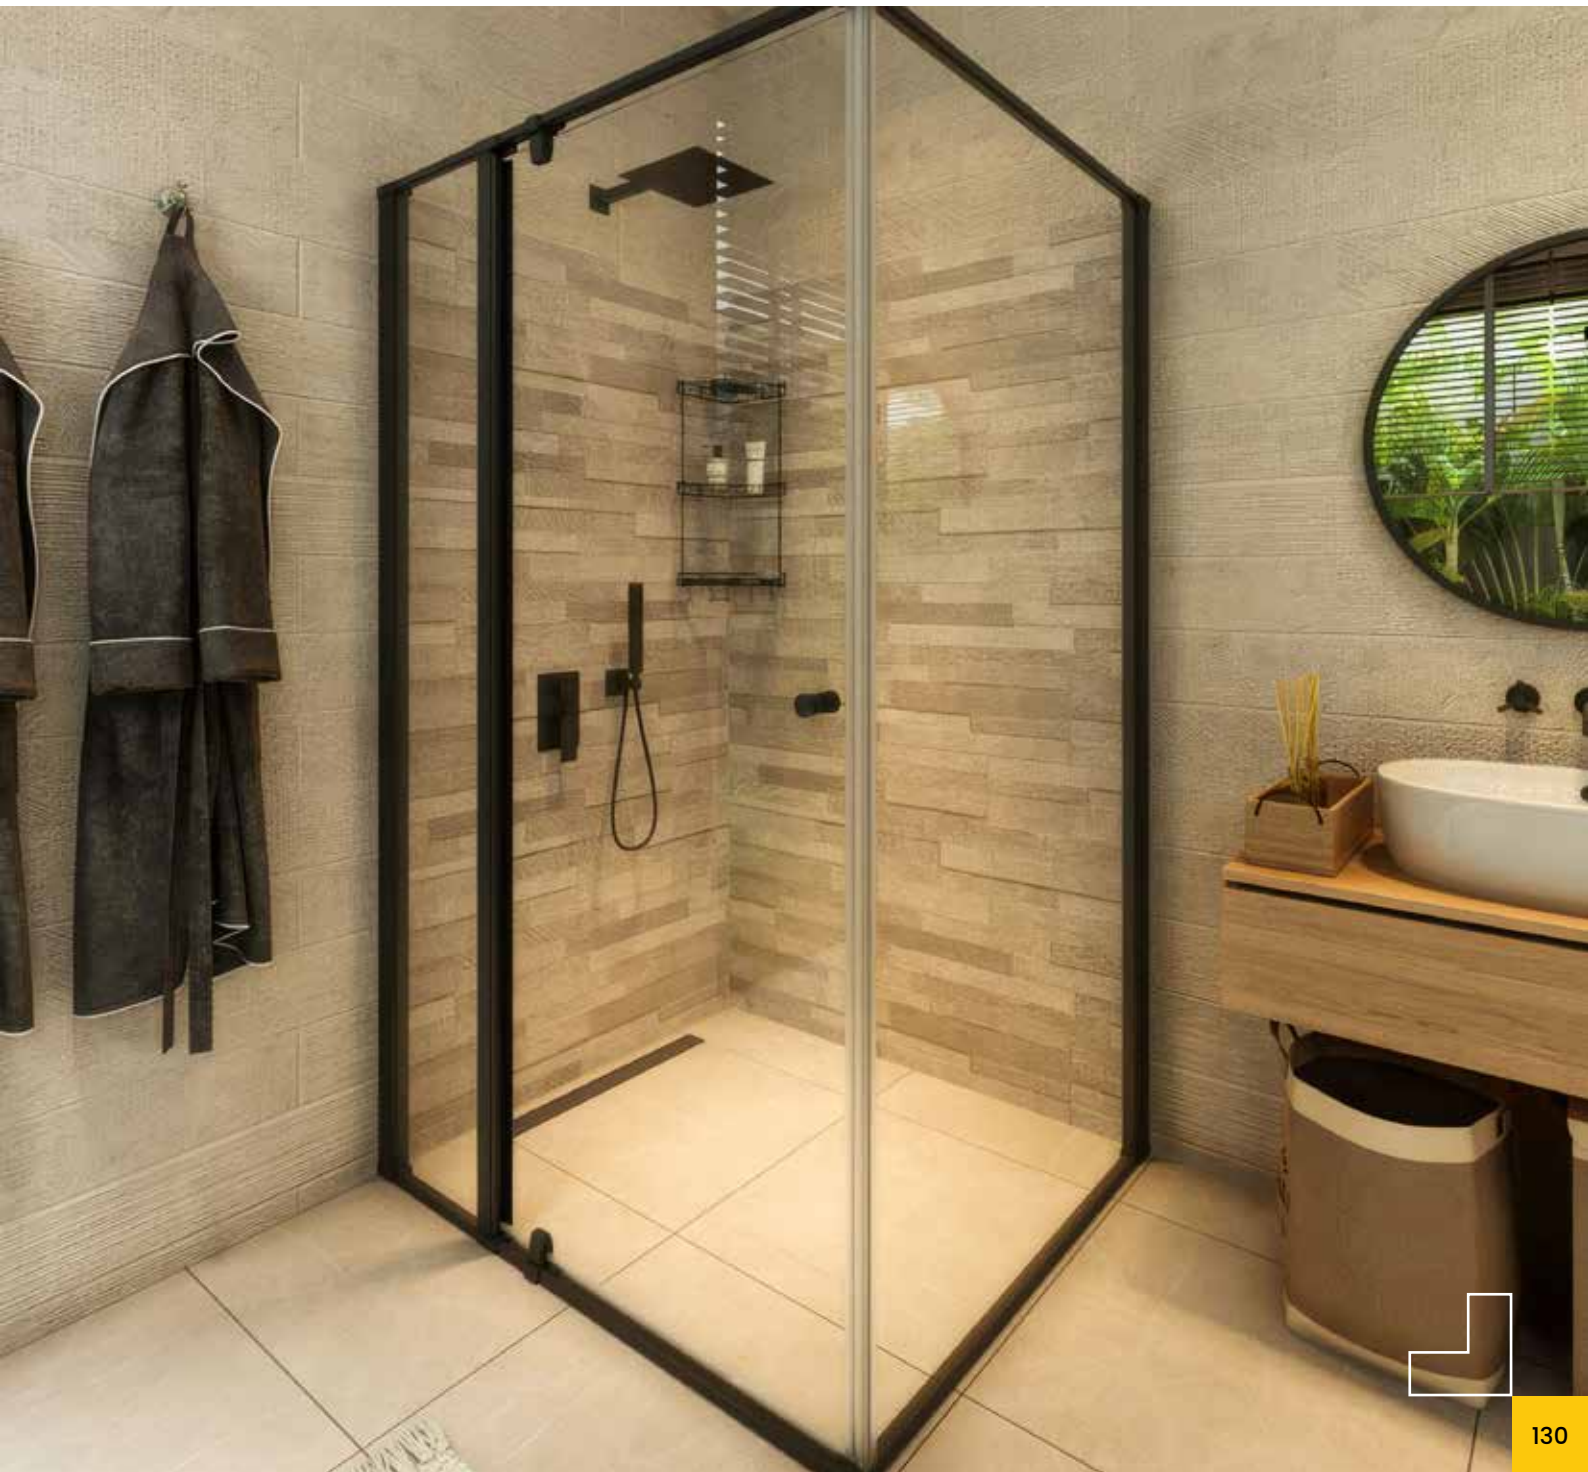

PALMAS02

CORNERCORNER