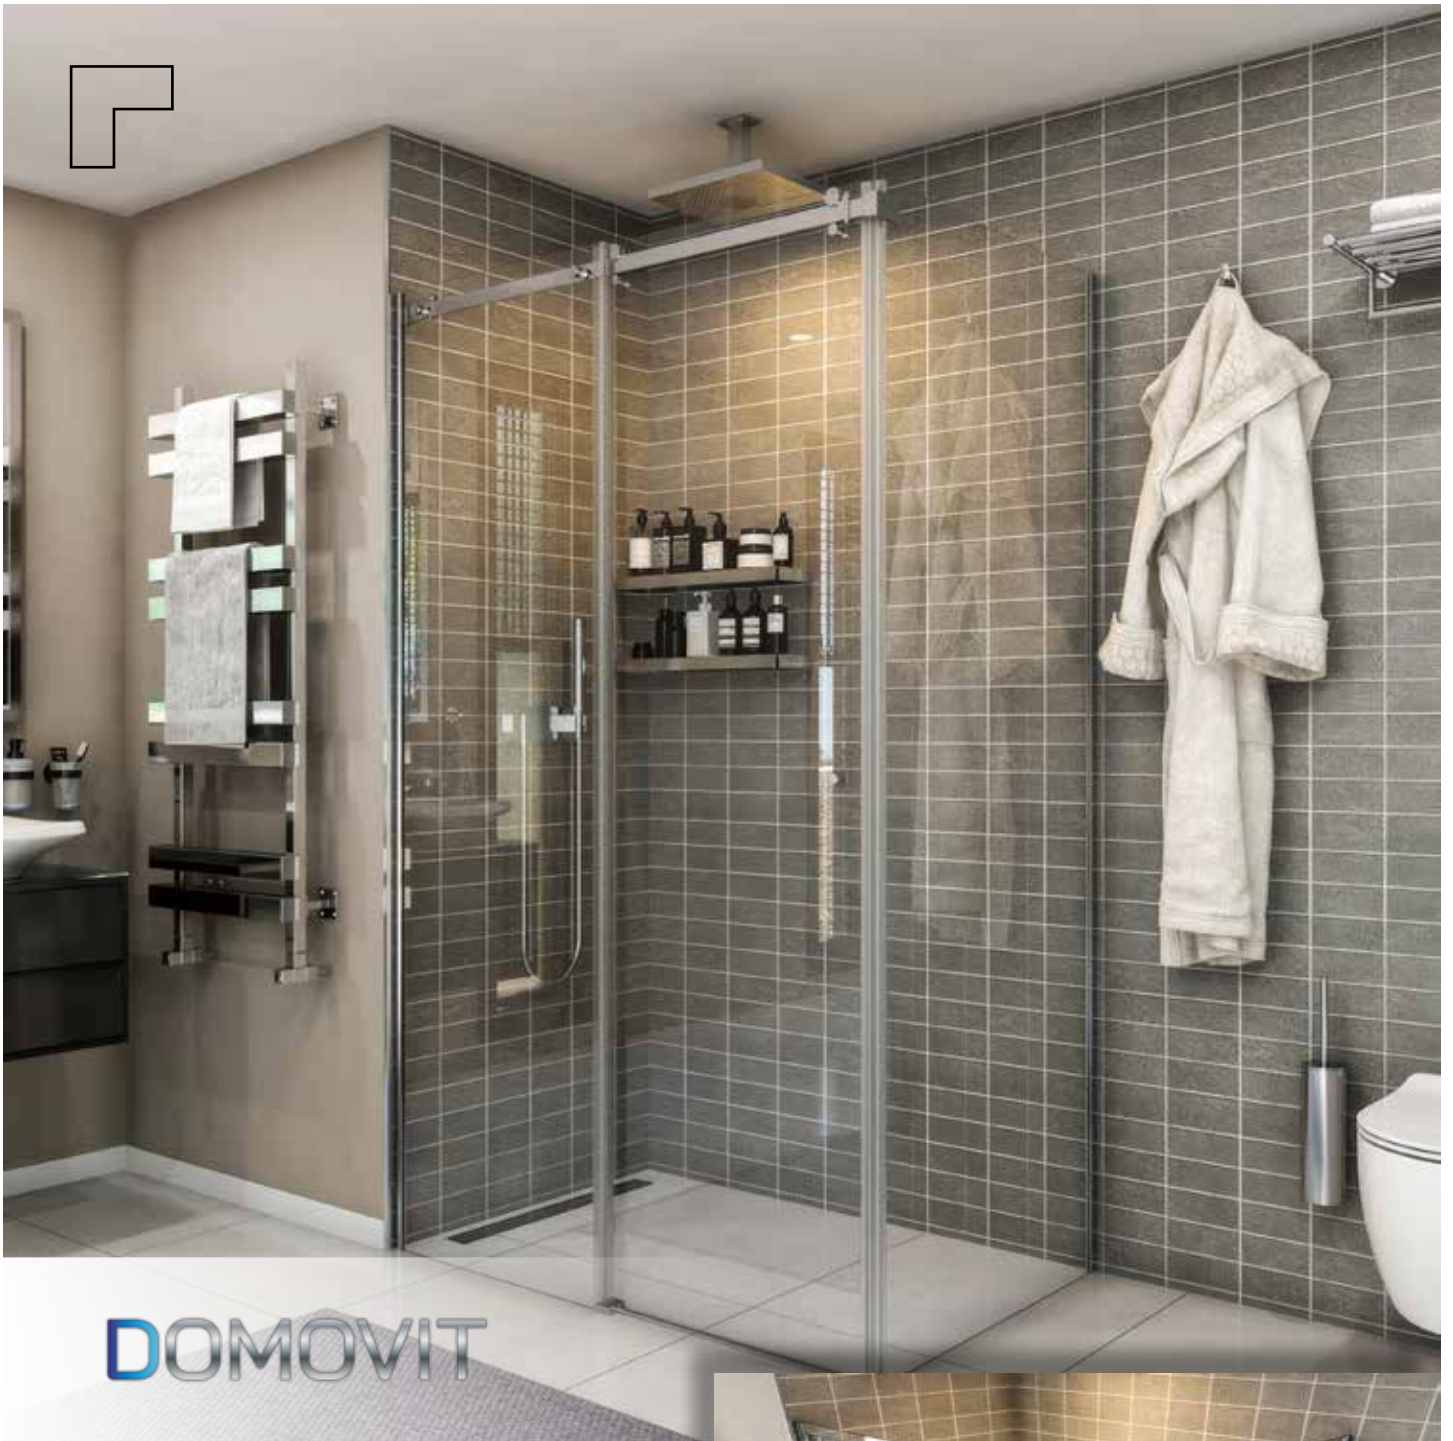

VISTA06

DOMOVIT

www.domovit.eu

Schiebetür *Sliding door*
6 mm gehärtetes Glas
6 mm tempered glass
Chromscharnier *Chrome hinge*

GANDU

DOMOVIT

GANDU04

GANDU05