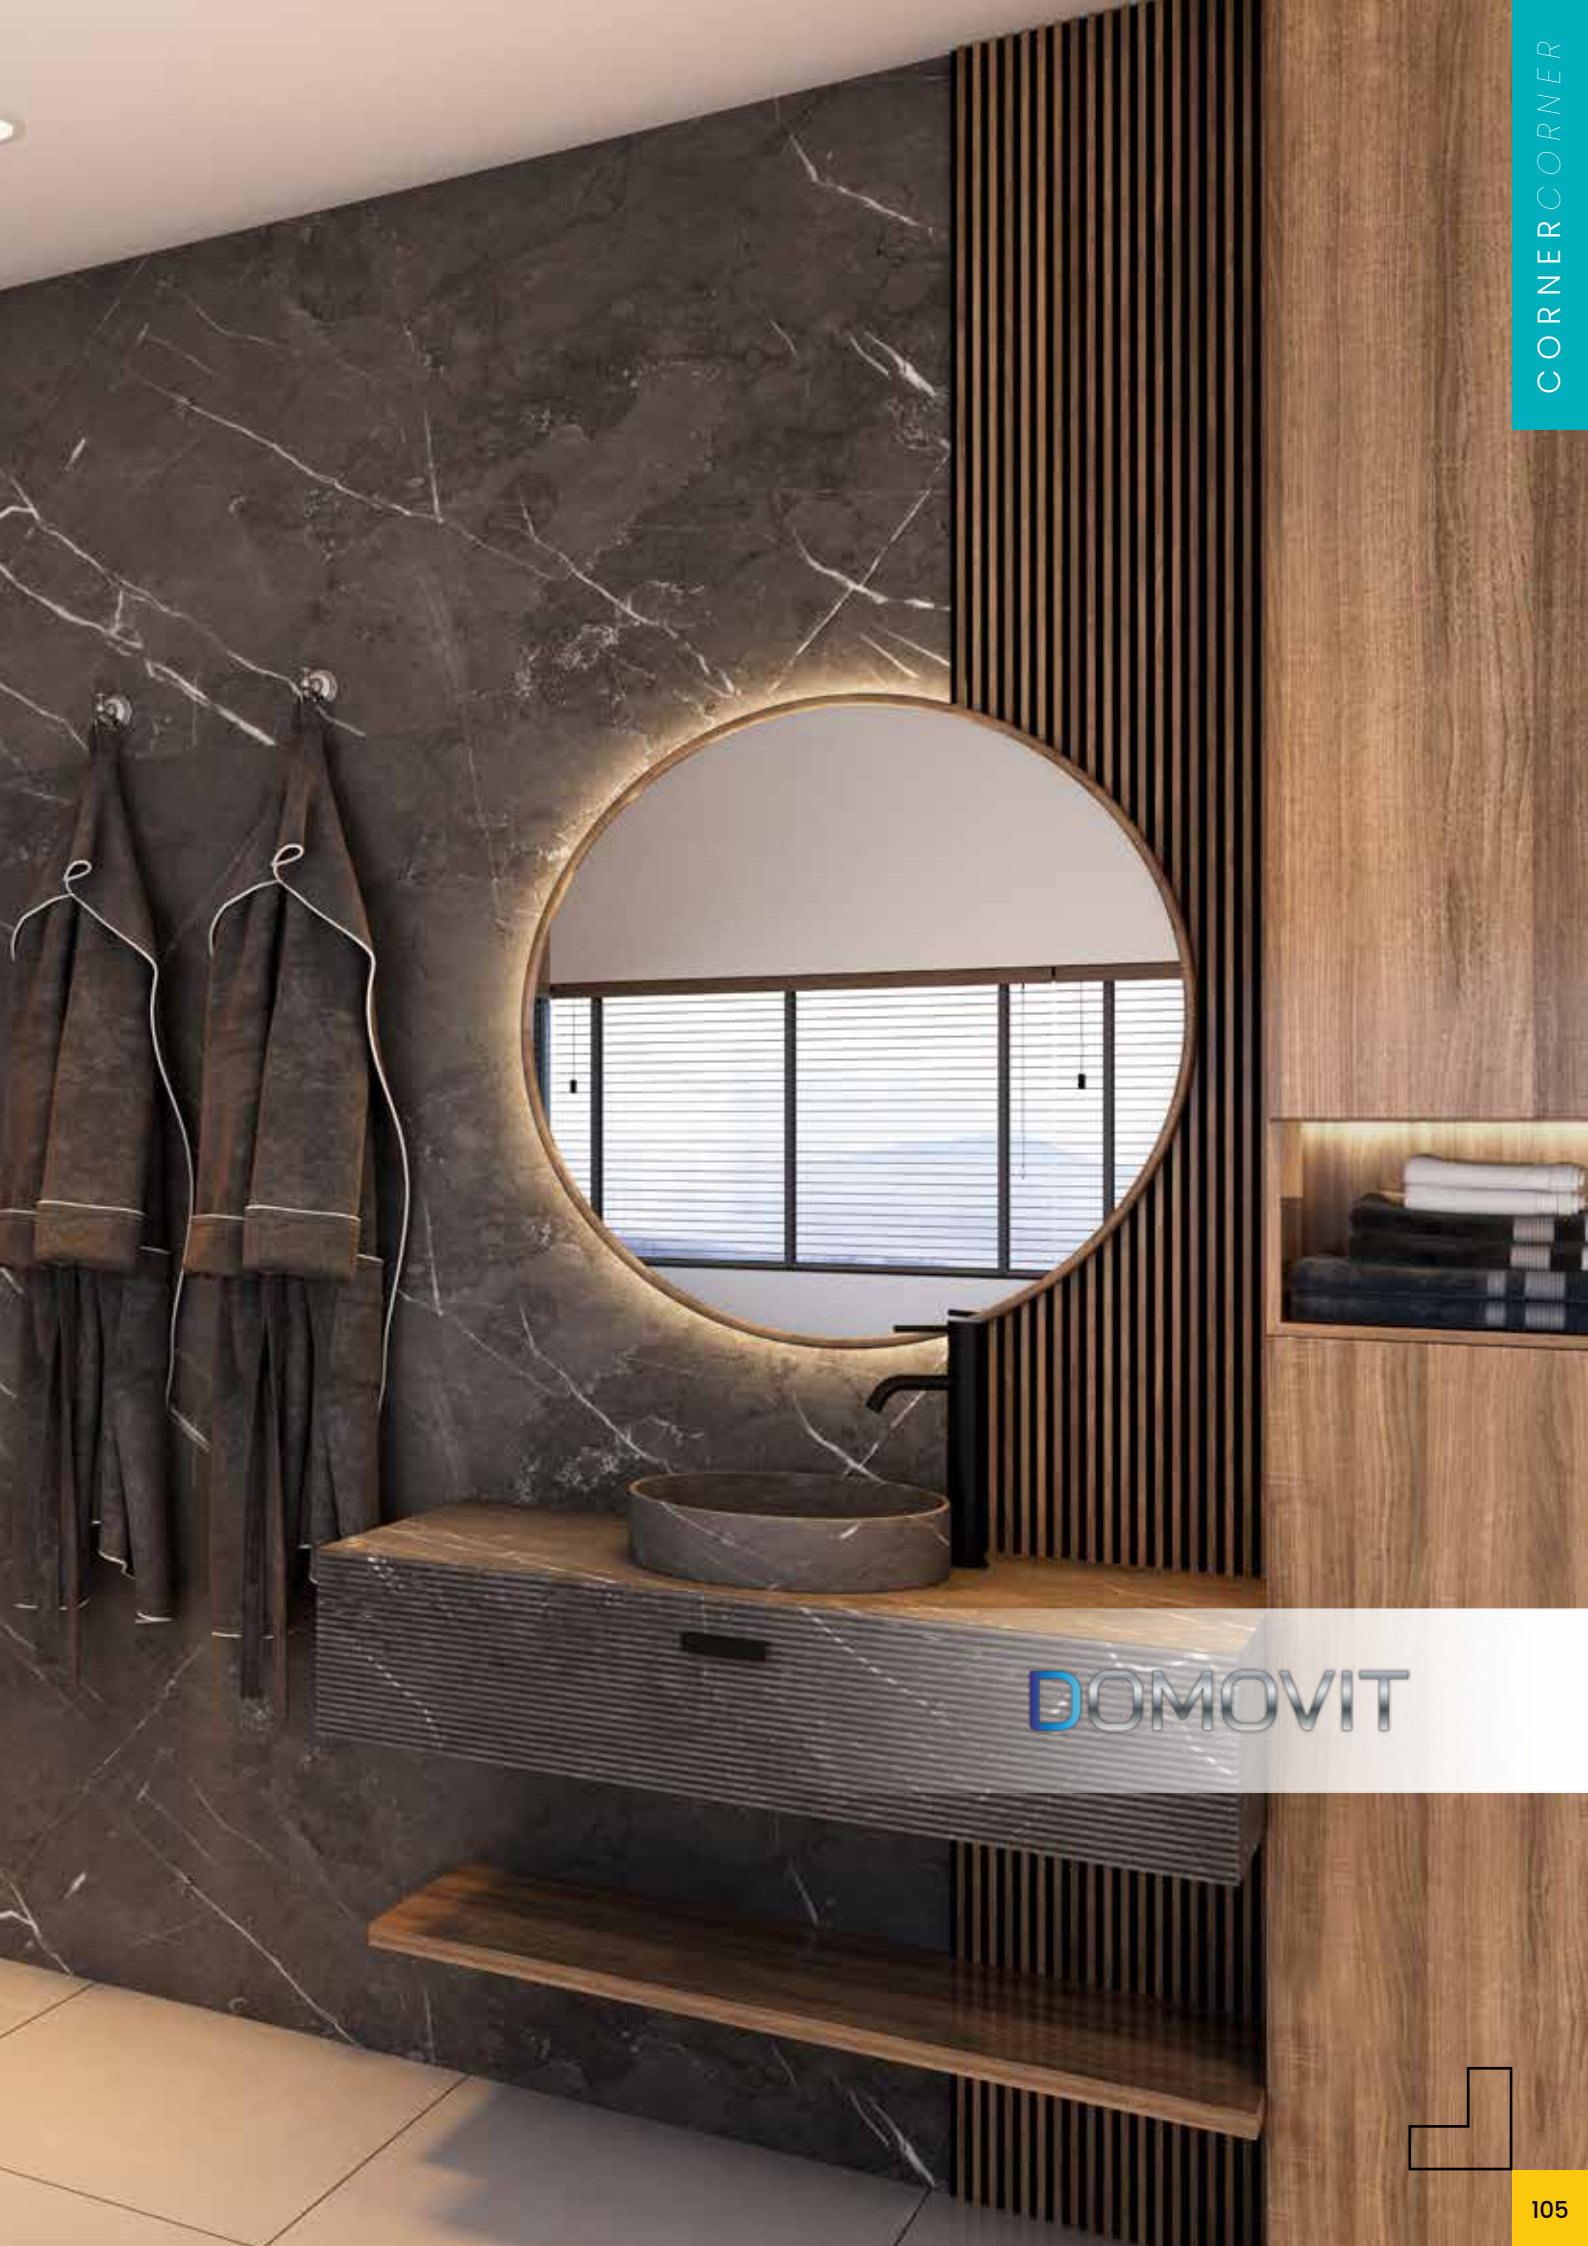

CORNERCORNER

NOVA

DOMOVIT

www.domovit.eu

Öffnet nach innen und nach außen
Opens inwards and outwards
6 mm gehärtetes Glas
6 mm tempered glass
Chromscharnier *Chrome hinge*

NOVA

NOVA01

NOVA03