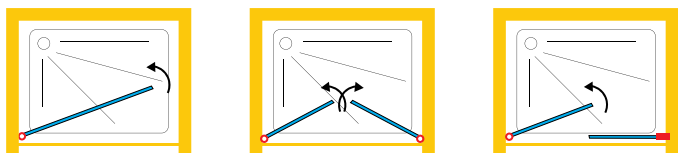

VERZEICHNIS

INDEX

NIESCHENICHE

EVORA 205-214

8 mm

farbe
colour

EMAS 215-224

8 mm

farbe
colour

ESCADA 225-234

8 mm

farbe
colour

ELVAS 235-242

8 mm

farbe
colour