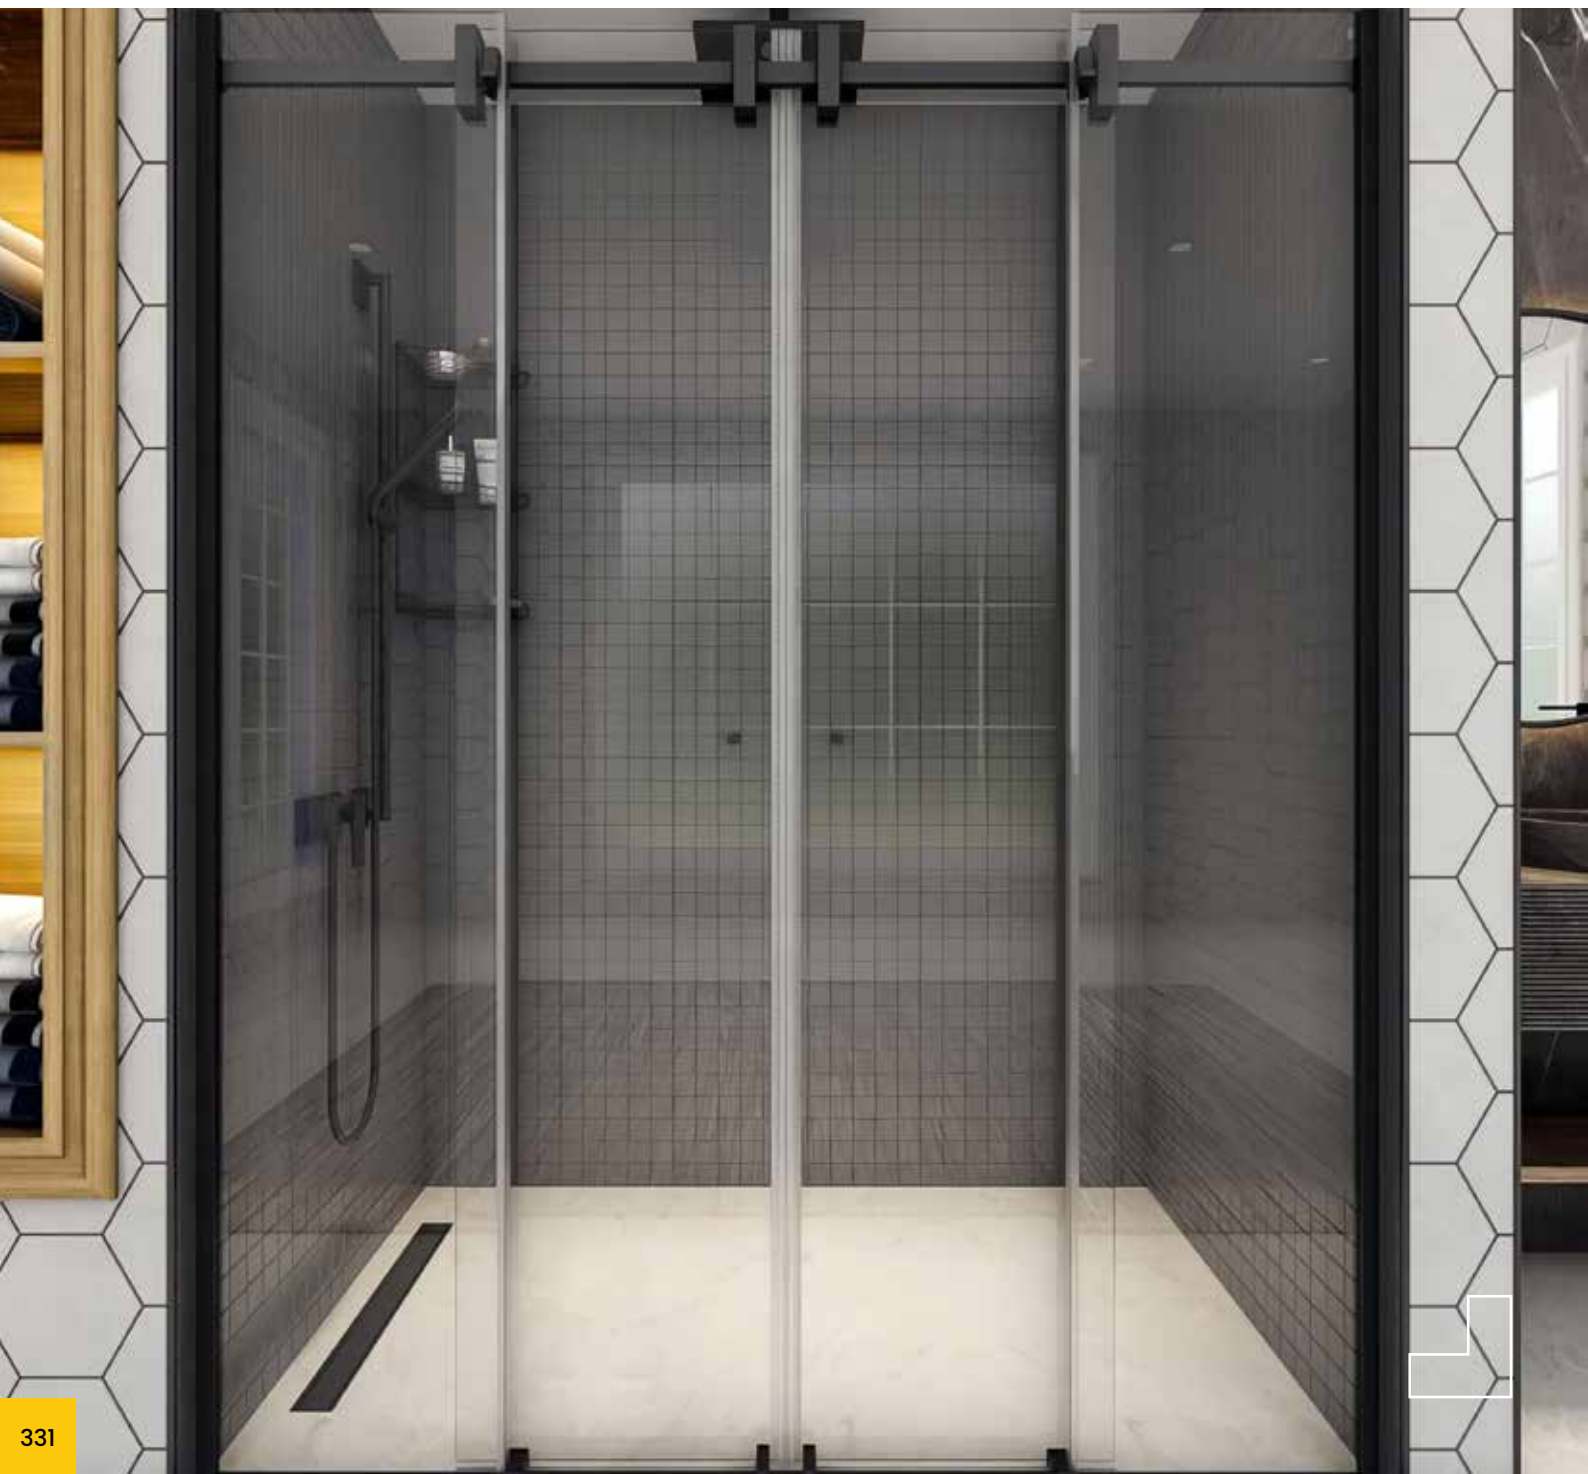

MUNA SERIE

NOVA

DOMOVIT

www.domovit.eu

Öffnet nach innen und nach außen
Opens inwards and outwards
6 mm gehärtetes Glas
6 mm tempered glass
Chromscharnier *Chrome hinge*

NOVA

NOVA06

NOVA07