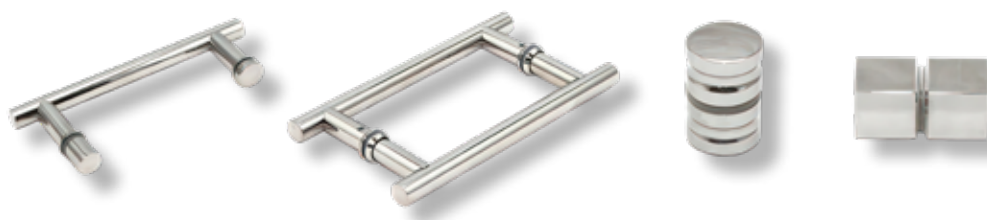

DOMOVIT

www.domovit.eu

Gleittür *Slidingdoors*
6 mm gehärtetes Glas
6 mm tempered glass
Chromscharnier *Chrome hinge*

LIMA

LIMA02

LIMA03

DOMOVIT

LIMA06