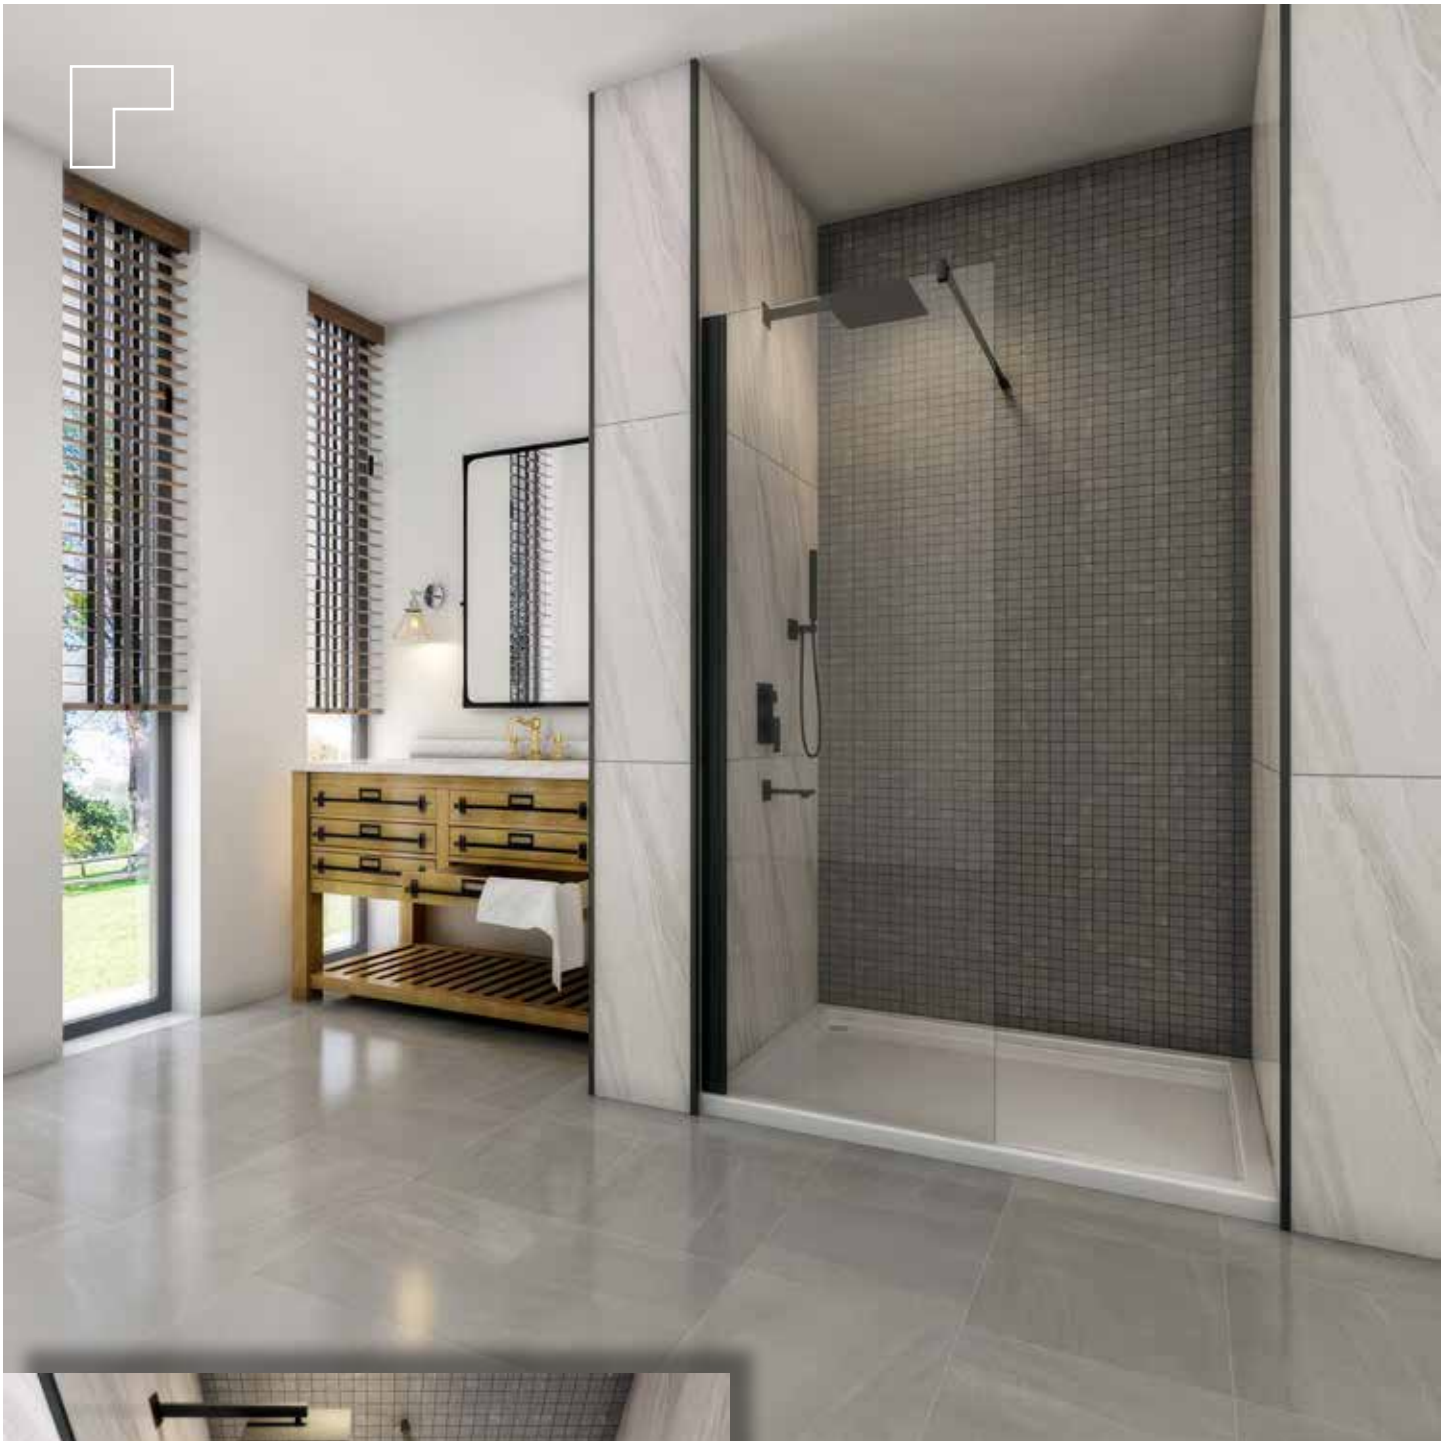

CALI

CALI01

CALI SERIE

CRATO

DOMOVIT

www.domovit.eu

Mit Aufzug *With lift*
Schwarzes Scharnier *Black hinge*
0/-15 mm einstellbar *0/-15 mm adjustable*
6 mm gehärtetes Glas
6 mm tempered glass

CRATO