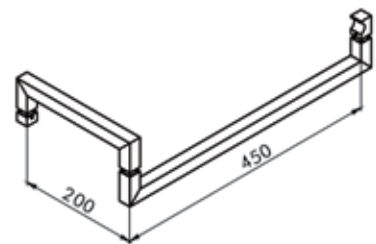

HY2-520 DOOR HANDLE LO:200 LO:450 mm
Hole diameter 10 mm, 6-8-10 mm glass (Brass)

HY2-521 DOOR HANDLE LO:200 LO:480 mm
Hole diameter 10 mm, 6-8-10 mm glass (Brass)