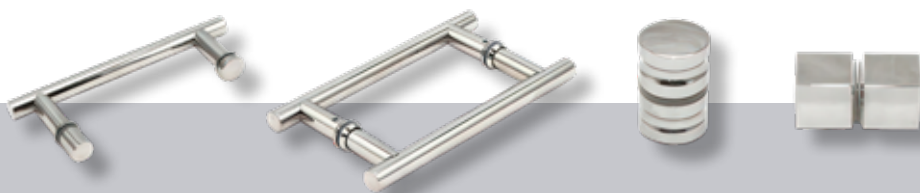

BAGE01

BAGE07

CORNERCORNER

BELA

DOMOVIT

www.domovit.eu

Öffnet nach innen und nach außen
Opens inwards and outwards
8 mm gehärtetes Glas
8 mm tempered glass
Chromscharnier *Chrome hinge*

BELA