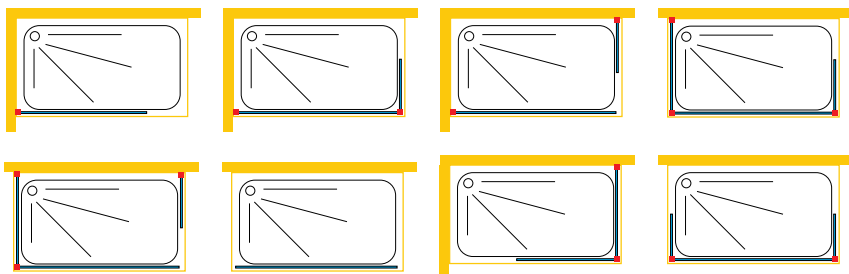

VERZEICHNIS

INDEX

WALK IN

ALMADA 403-414

8 mm

farbe
colour