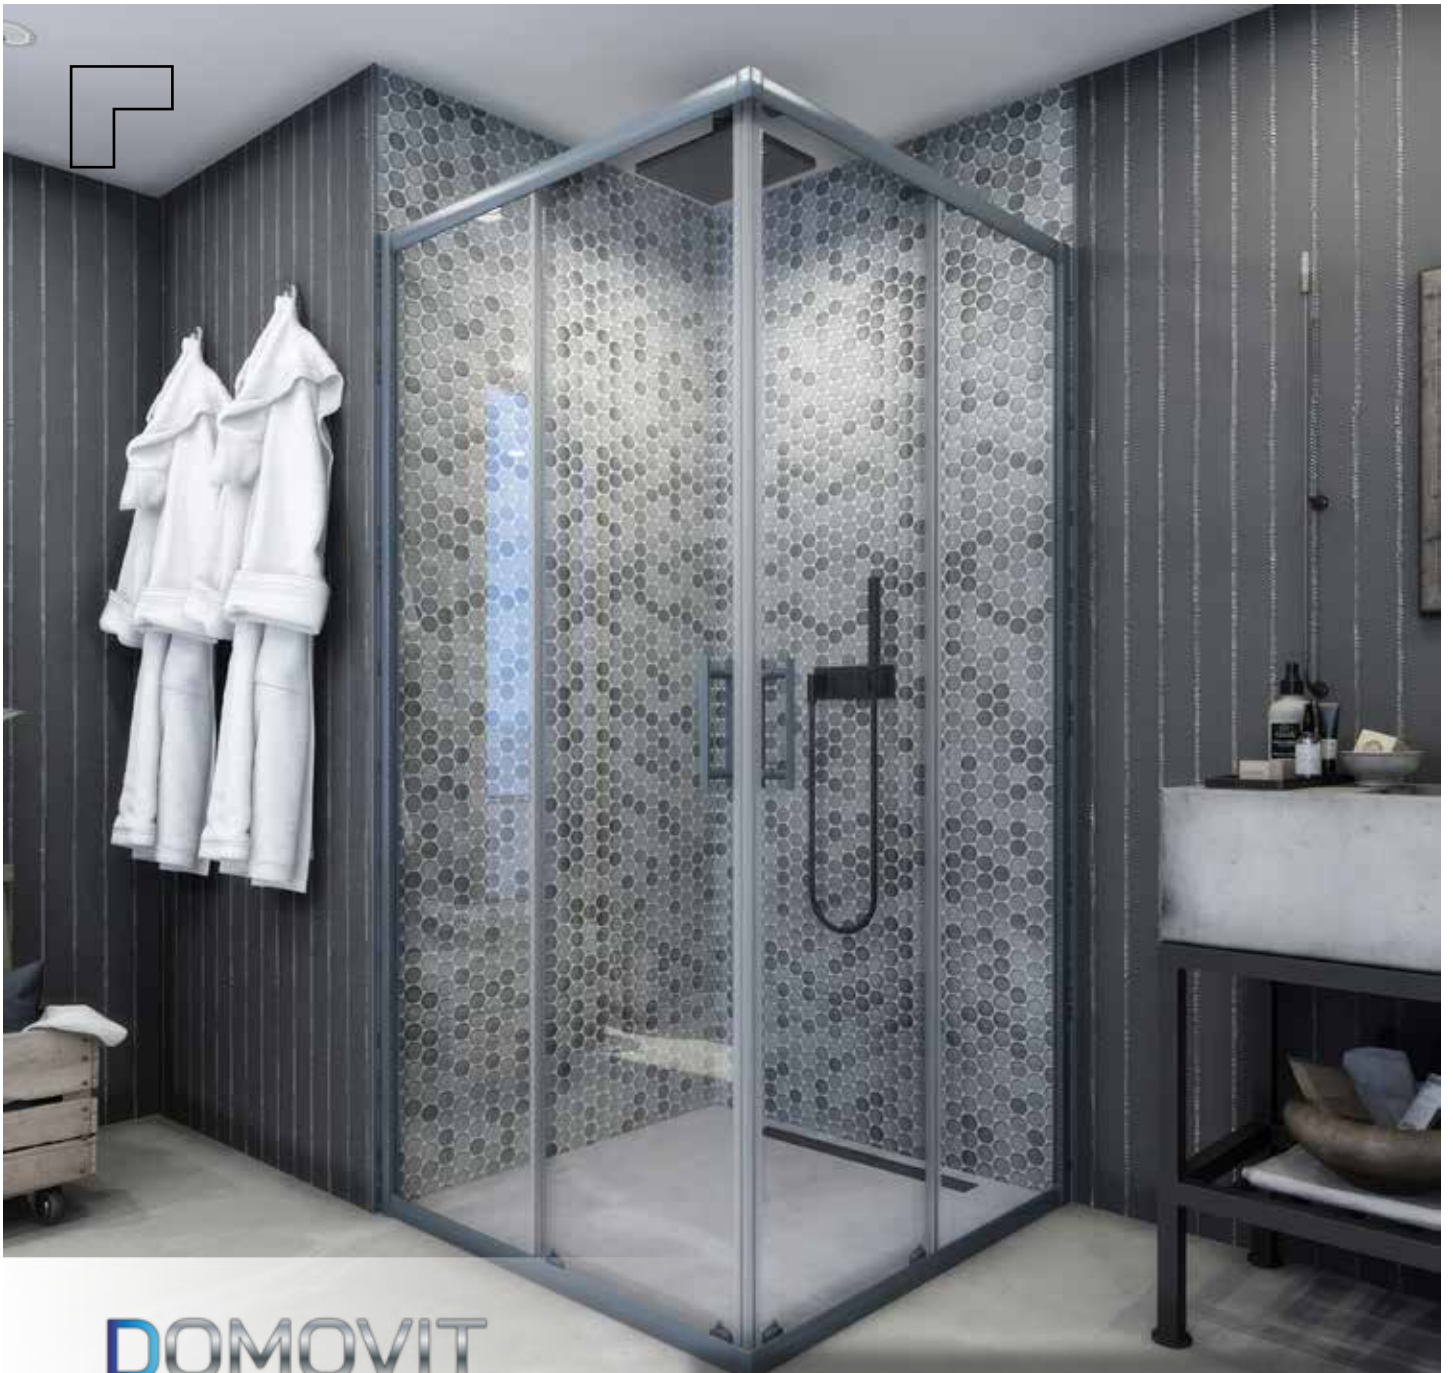

DOMOVIT

www.domovit.eu

Schiebetür *Sliding door*
6 mm gehärtetes Glas
6 mm tempered glass
Gray Grey

VESEO

DOMOVIT

VEISO04

VISEO05

CORNERCORNER