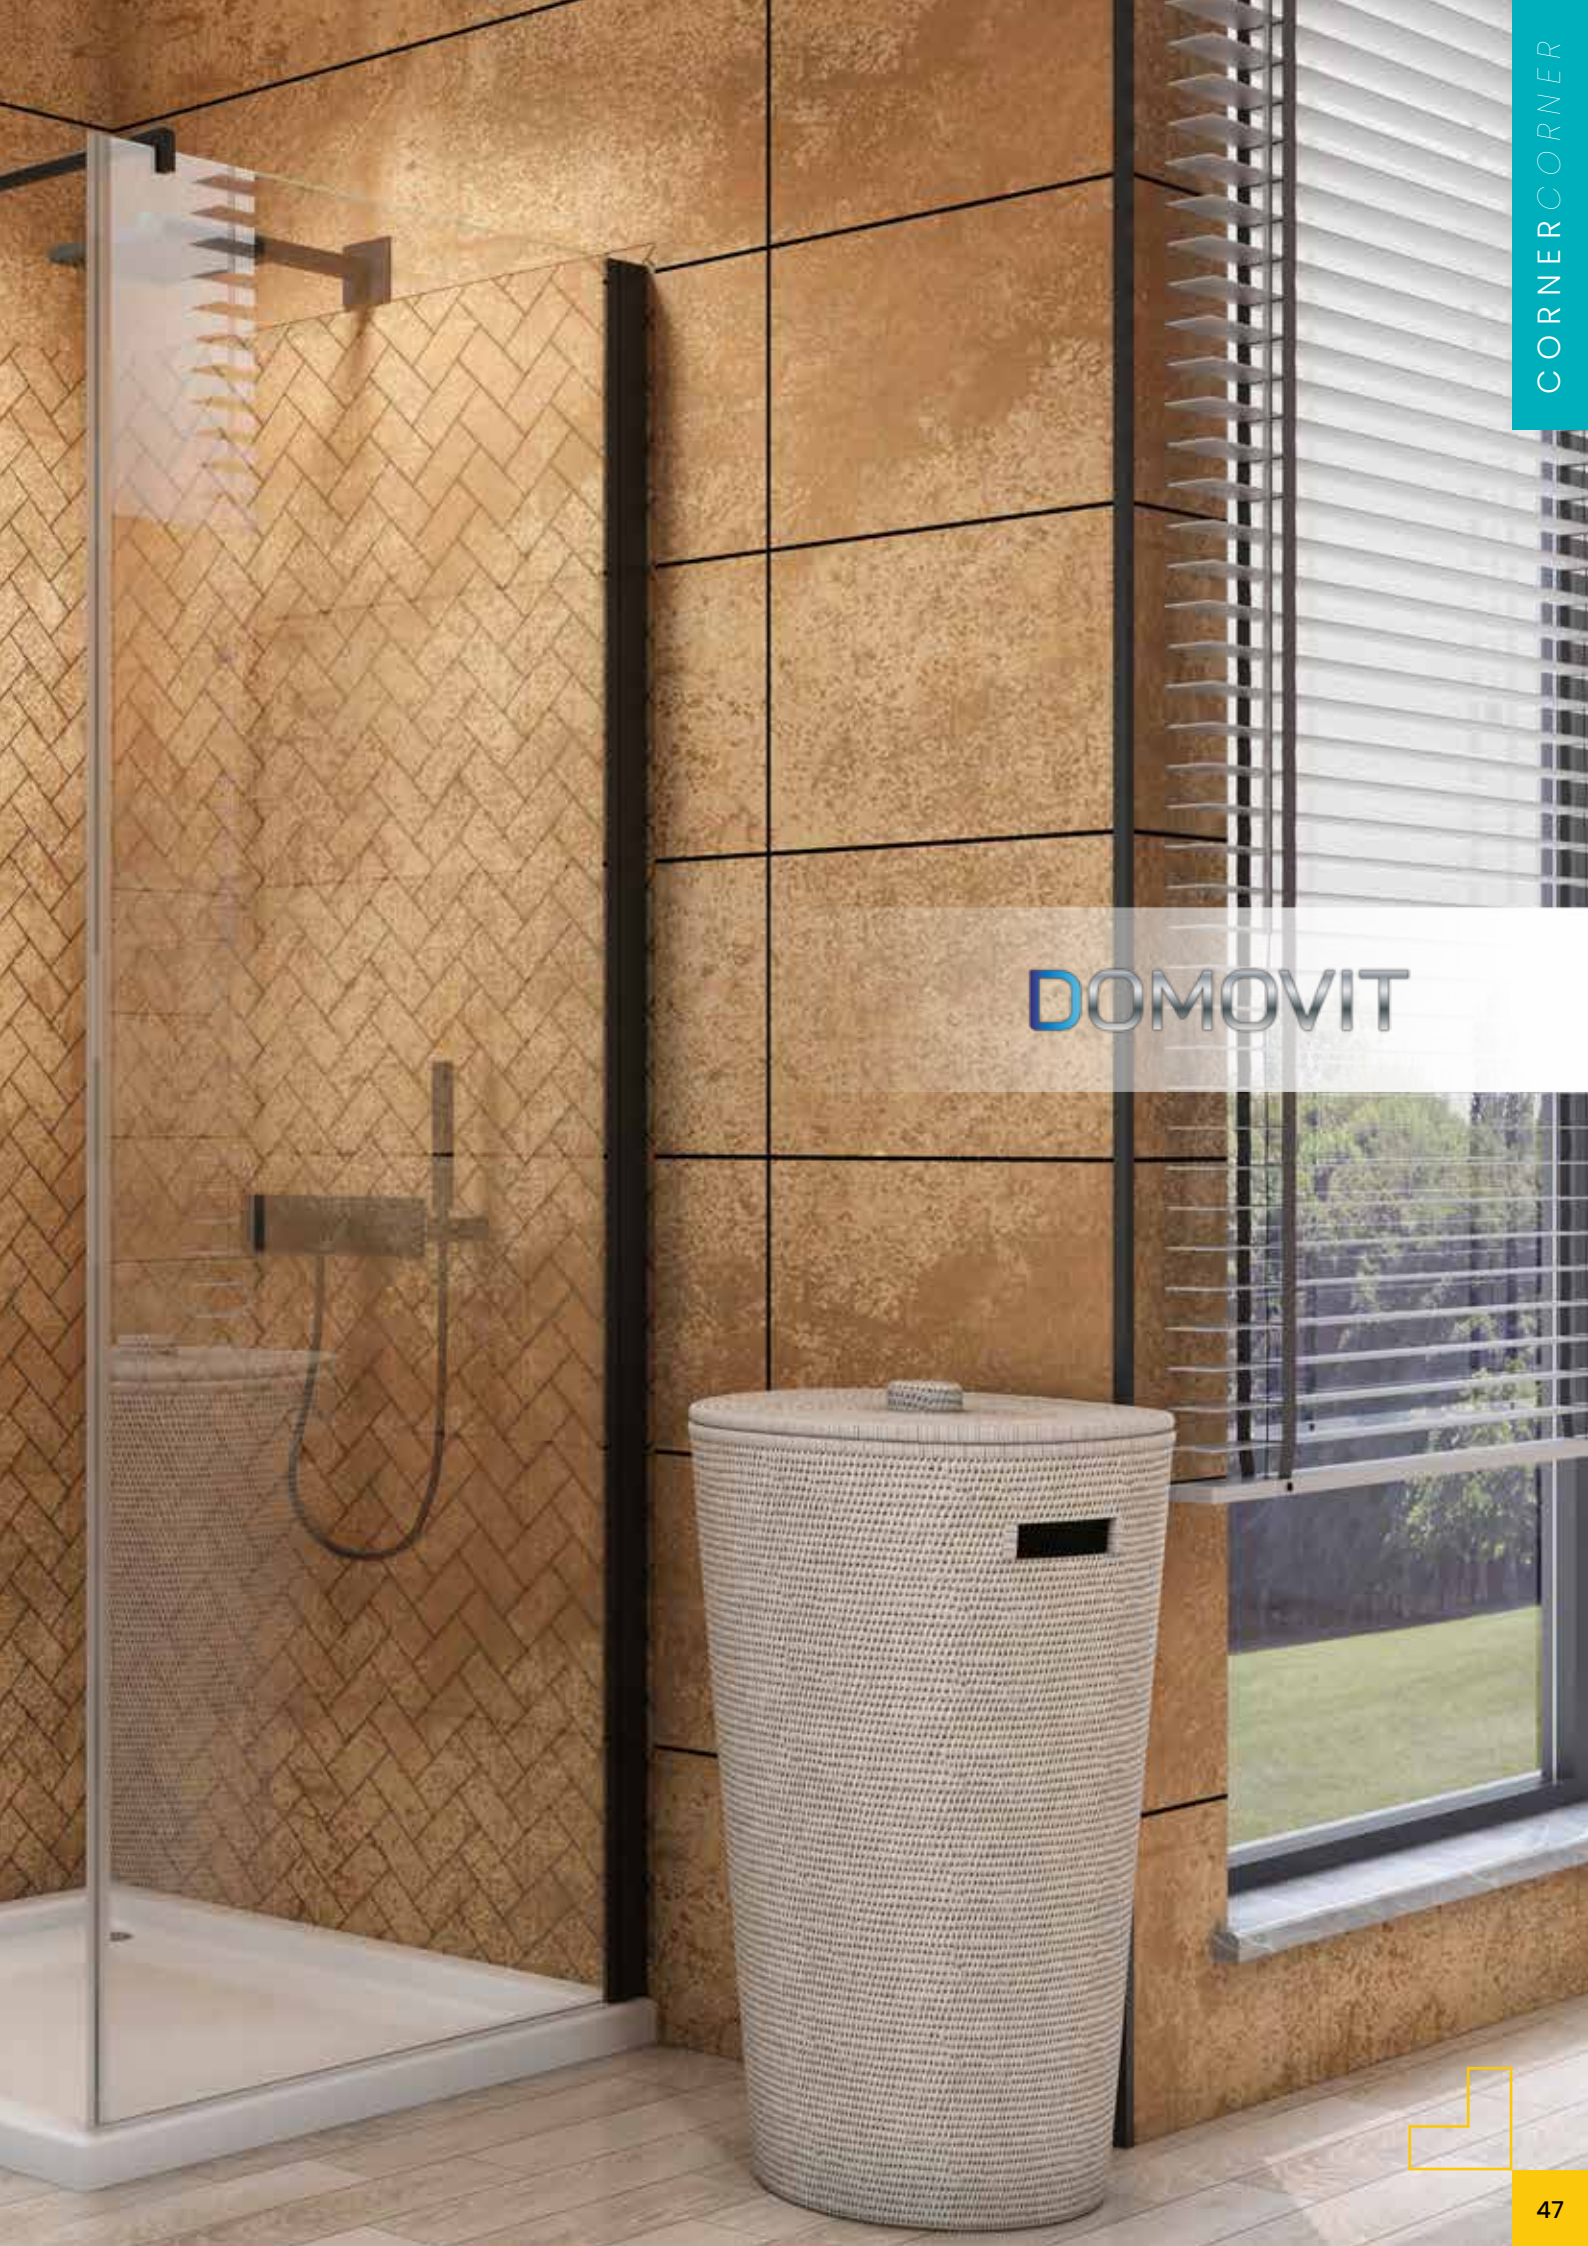

CALI10

CORNERCORNER

DOMOVIT

CRATO

DOMOVIT

www.domovit.eu

Mit Aufzug *With lift*
 Schwarzes Scharnier *Black hinge*
 0/-15 mm einstellbar *0/-15 mm adjustable*
 Öffnet nach innen und nach außen
Opens inwards and outwards
 6 mm gehärtetes Glas
6 mm tempered glass