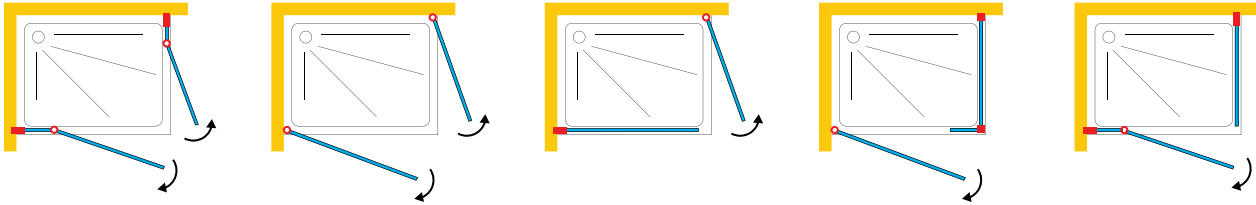

VERZEICHNIS

INDEX

CORNERCORNER

BORBA 2-11

8 mm

farbe
colour

BAGE 12-17

8 mm