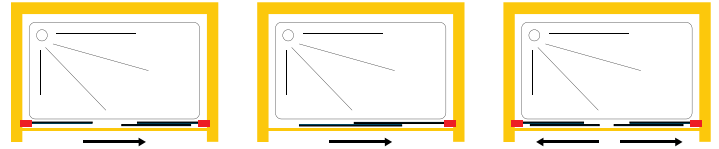

GANDU 385-392