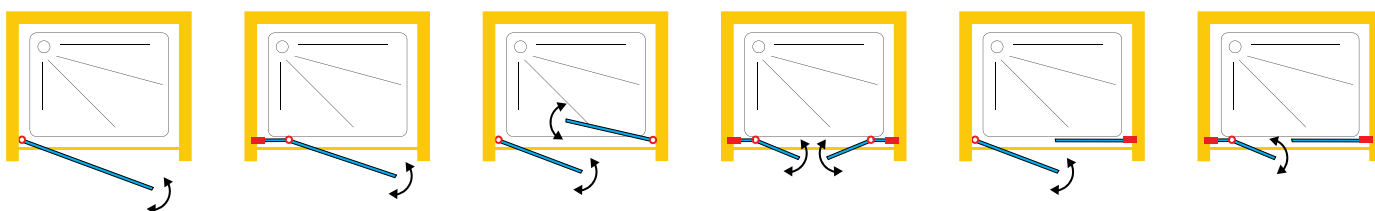

ESCADA 225-234

8 mm

farbe
colour

ELVAS 235-242

8 mm

farbe
colour