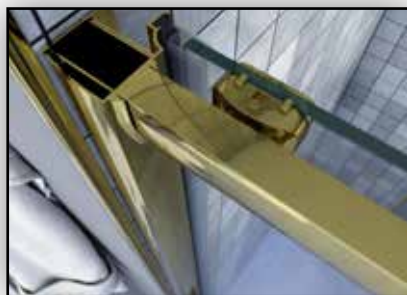

VERA

DOMOVIT

www.domovit.eu

Schiebetür *Sliding door*
6 mm gehärtetes Glas
6 mm tempered glass
Goldscharnier *Golden hinge*

VERA

DOMOVIT

VERA04

VERA05