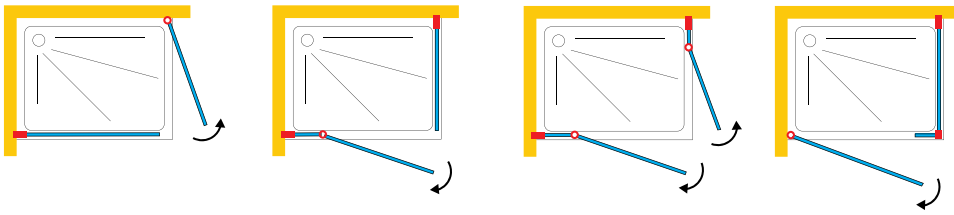

VERZEICHNIS

INDEX

CORNERCORNER

NOBLE 68-75

8 mm

farbe
colour