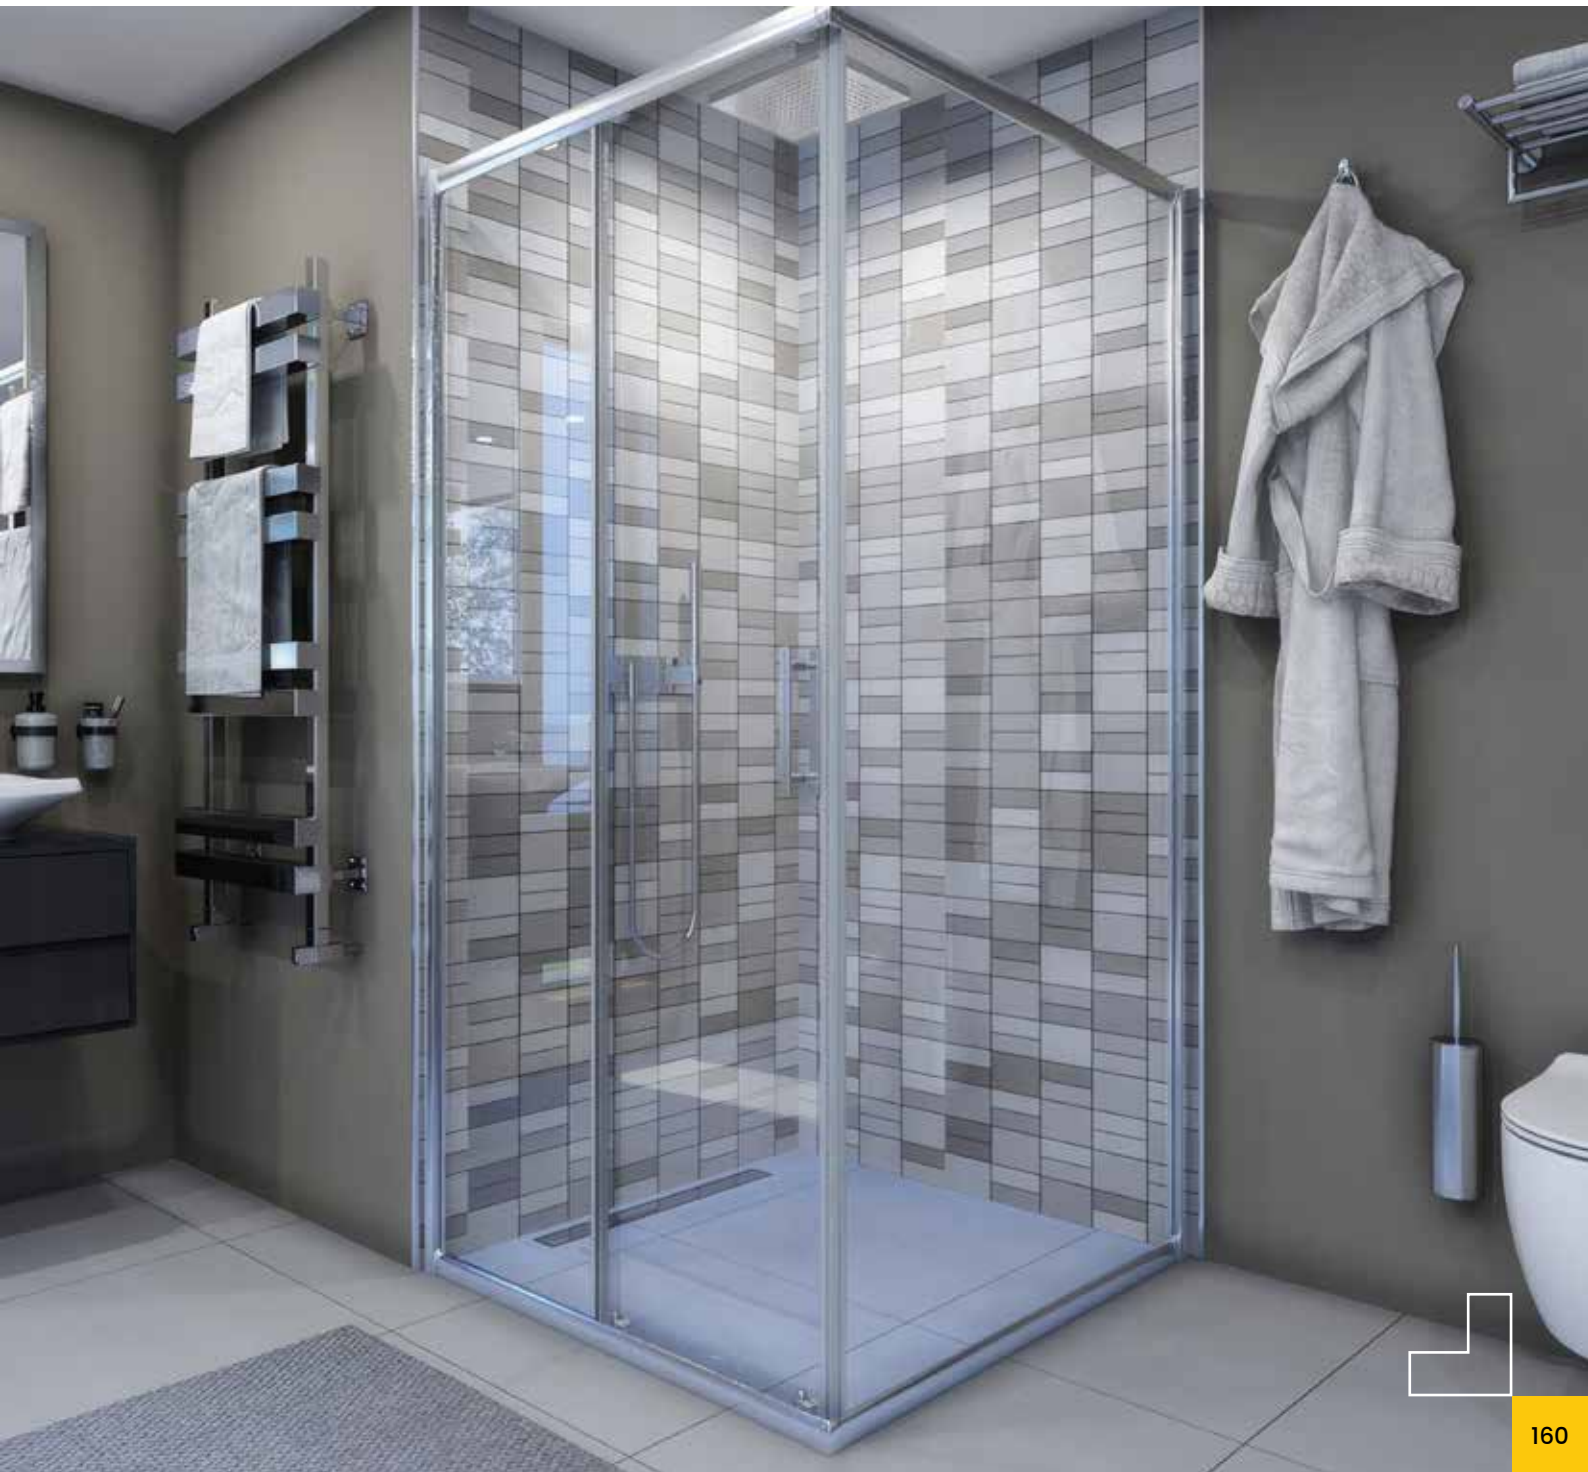

www.domovit.eu

Schiebetür *Sliding door*
6 mm gehärtetes Glas
6 mm tempered glass
Chromscharnier *Chrome hinge*

VANI

DOMOVIT

VANI04

VANI05

CORNERCORNER

VIANA