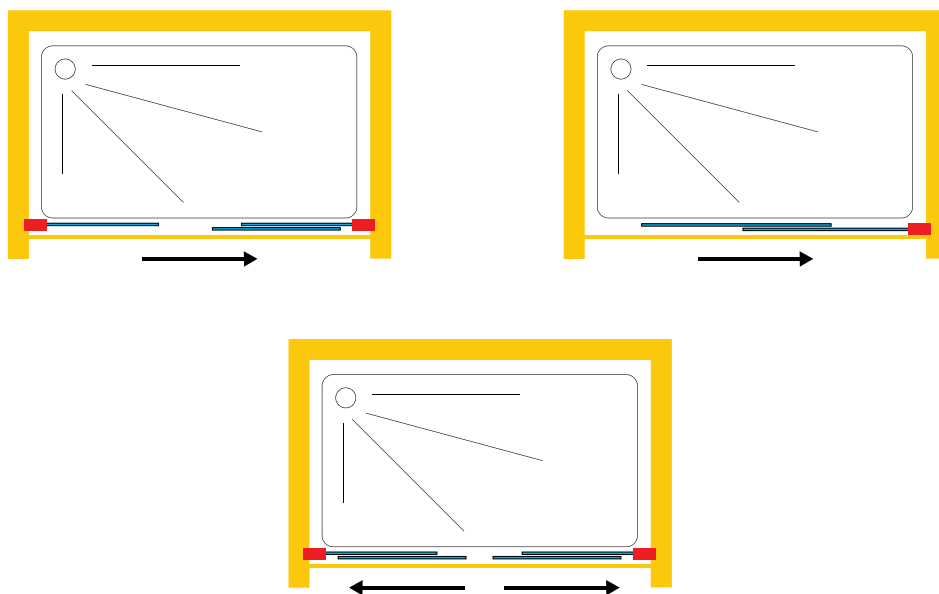

DOMOVIT

www.domovit.eu

Gleittür *Slidingdoors*
6 mm gehärtetes Glas
6 mm tempered glass
Chromscharnier *Chrome hinge*

LIMA

LIMA02

LIMA03

DOMOVIT

LIMA06