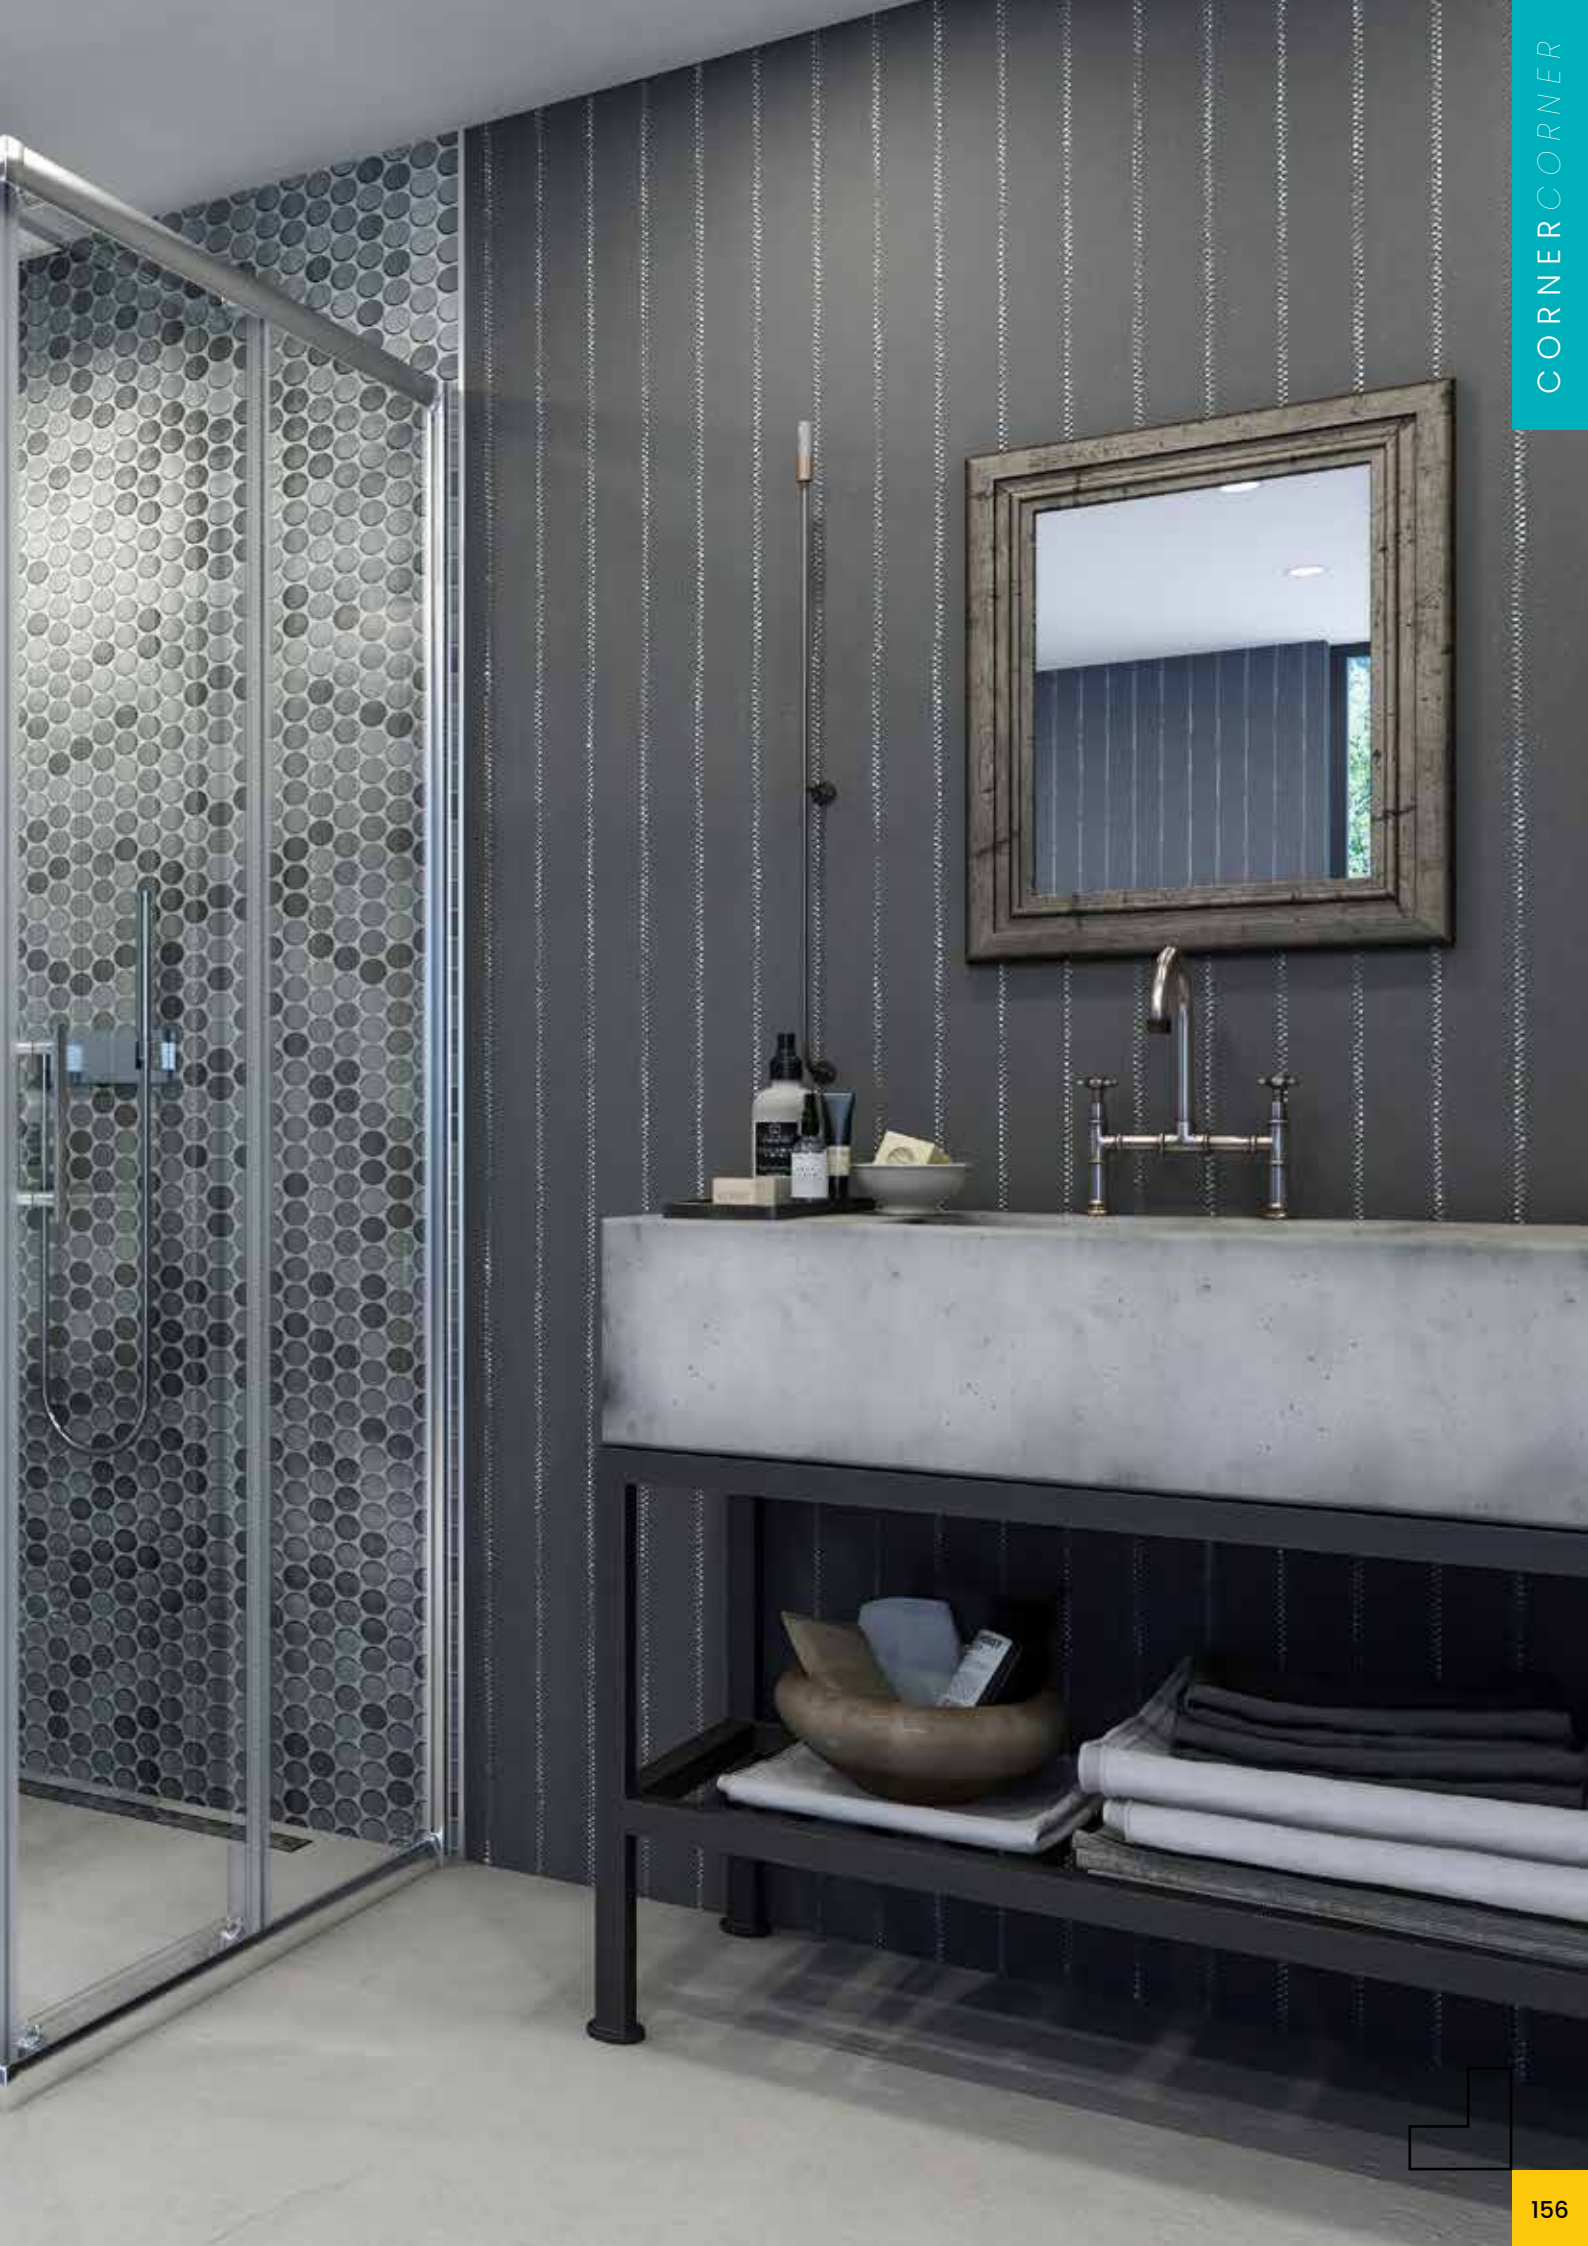

www.domovit.eu

Schiebetür *Sliding door*
6 mm gehärtetes Glas
6 mm tempered glass
Schwarzes Scharnier *Black*

FRIAS

FRIAS05

DOMOVIT

FRIAS06

VANI

DOMOVIT