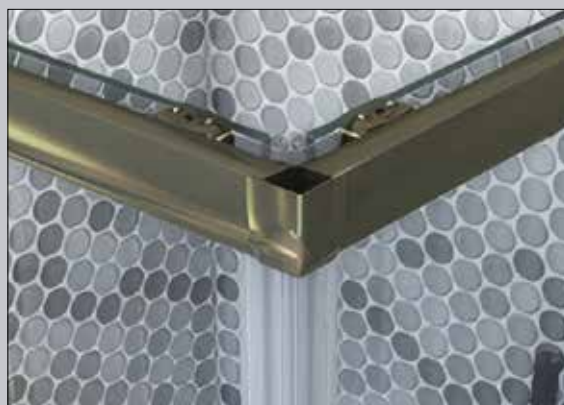

www.domovit.eu

Schiebetür *Sliding door*
6 mm gehärtetes Glas
6 mm tempered glass
Mocha Mokka

VISTA