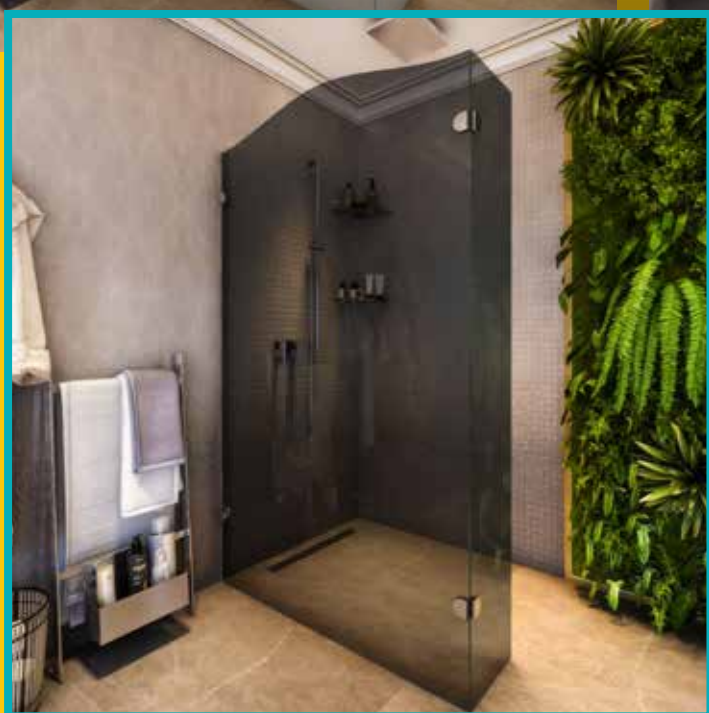

NOBLE SERIE