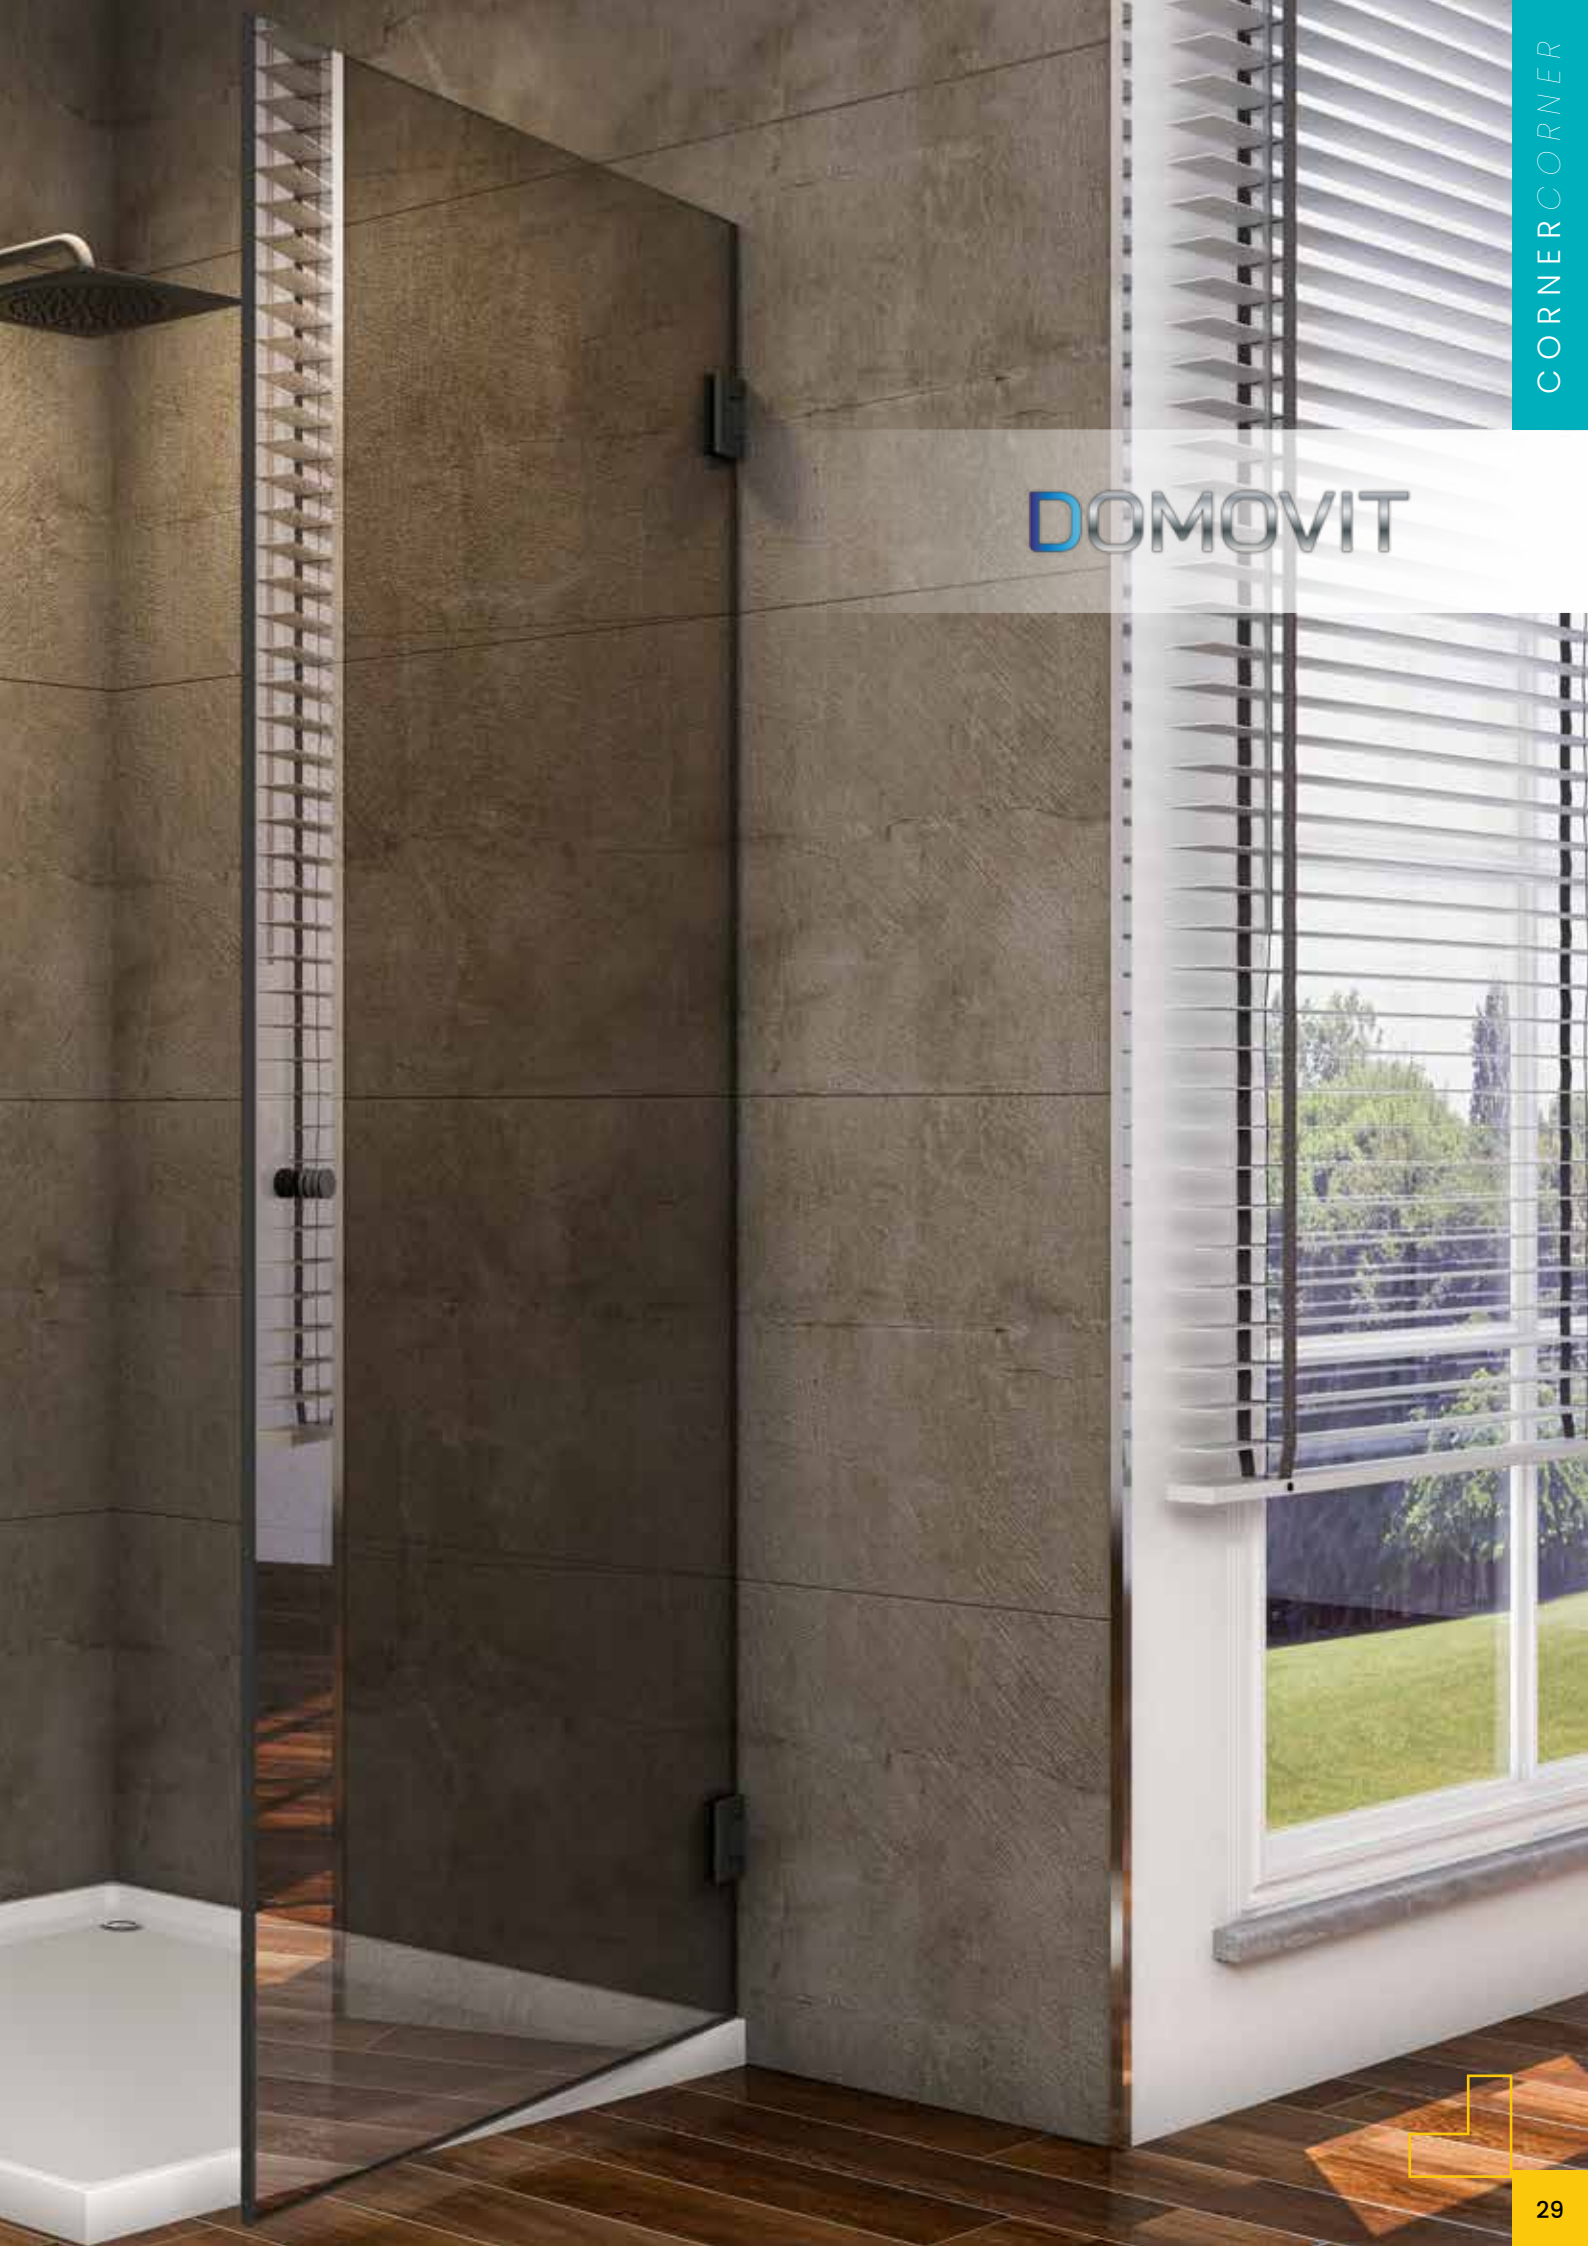

BELA07

BELA SERIE

BIAS

DOMOVIT

www.domovit.eu

Öffnet nach innen und nach außen
Opens inwards and outwards
8 mm gehärtetes Glas
8 mm tempered glass
Schwarzes Scharnier *Black hinge*

BIAS

DOMOVIT