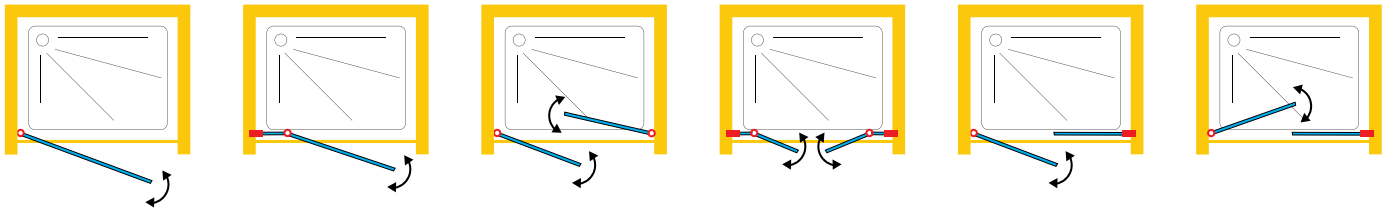

NOVA 333-342