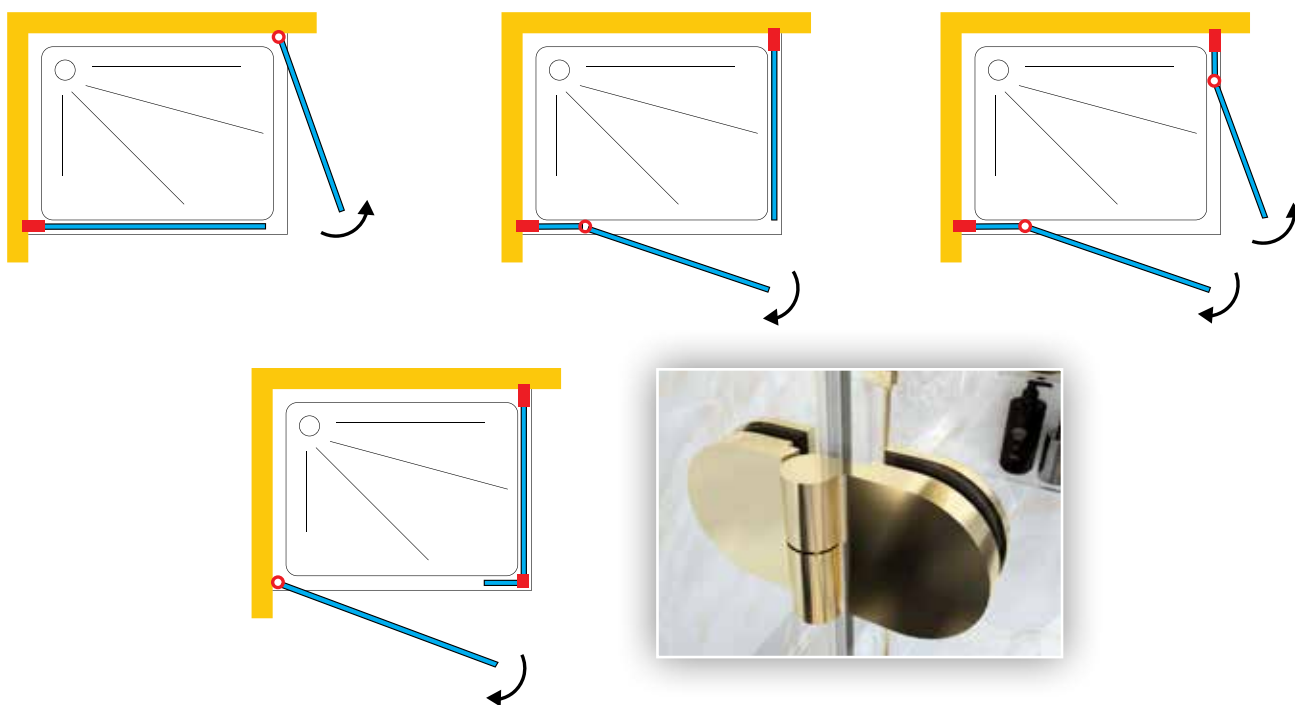

ROYAL

DOMOVIT

www.domovit.eu

Öffnet nach außen *Opens outwards*
8 mm gehärtetes Glas
8 mm tempered glass
Goldscharnier *Golden hinge*

ROYAL

ROYAL01

DOMOVIT

ROYAL02