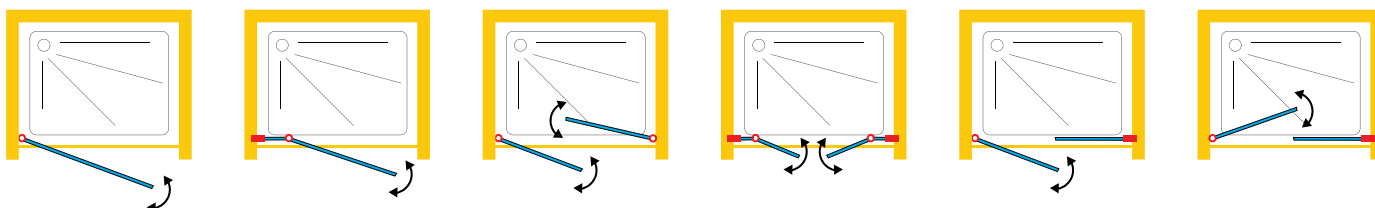

EMAS 215-224

8 mm

farbe
colour