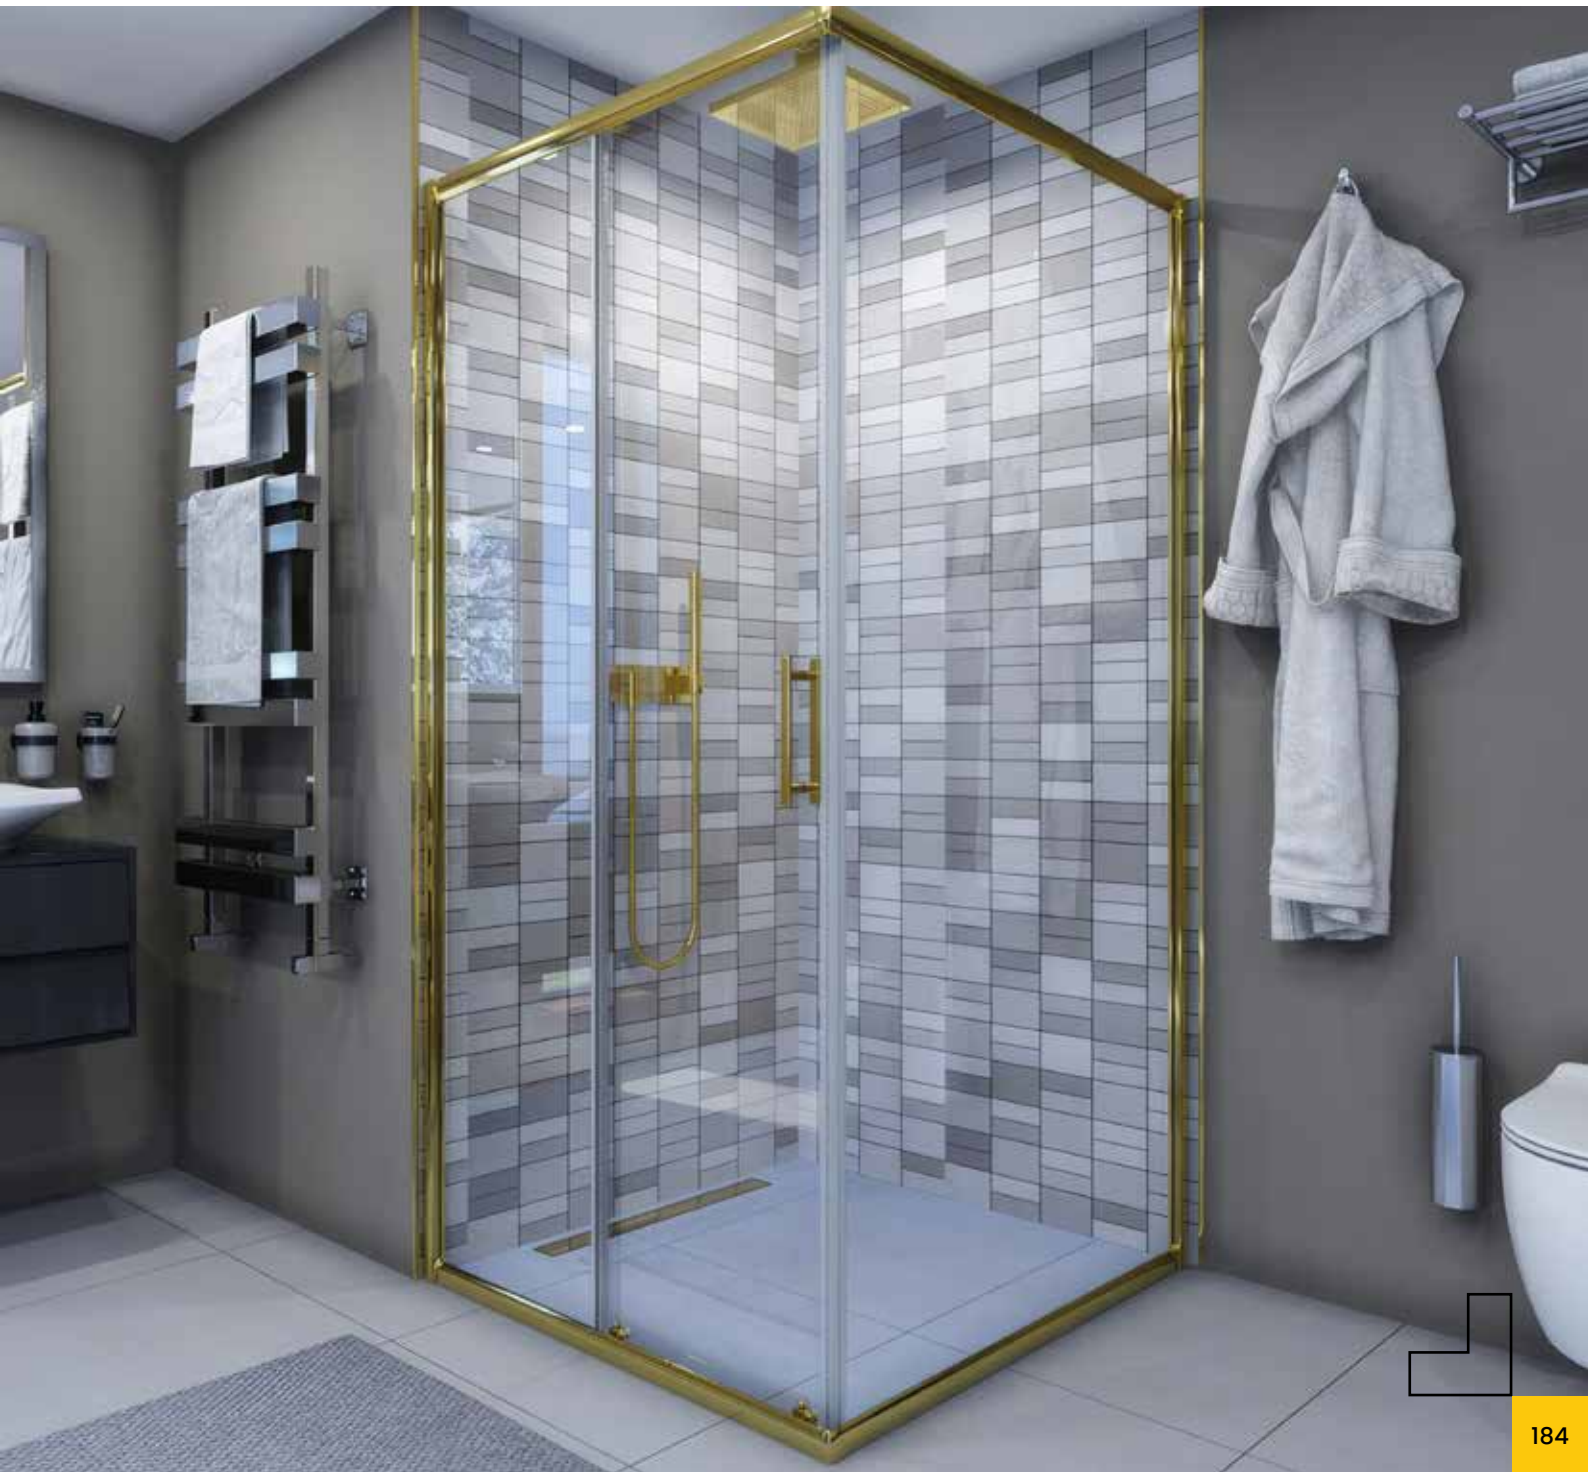

VERA05

CORNERCORNER