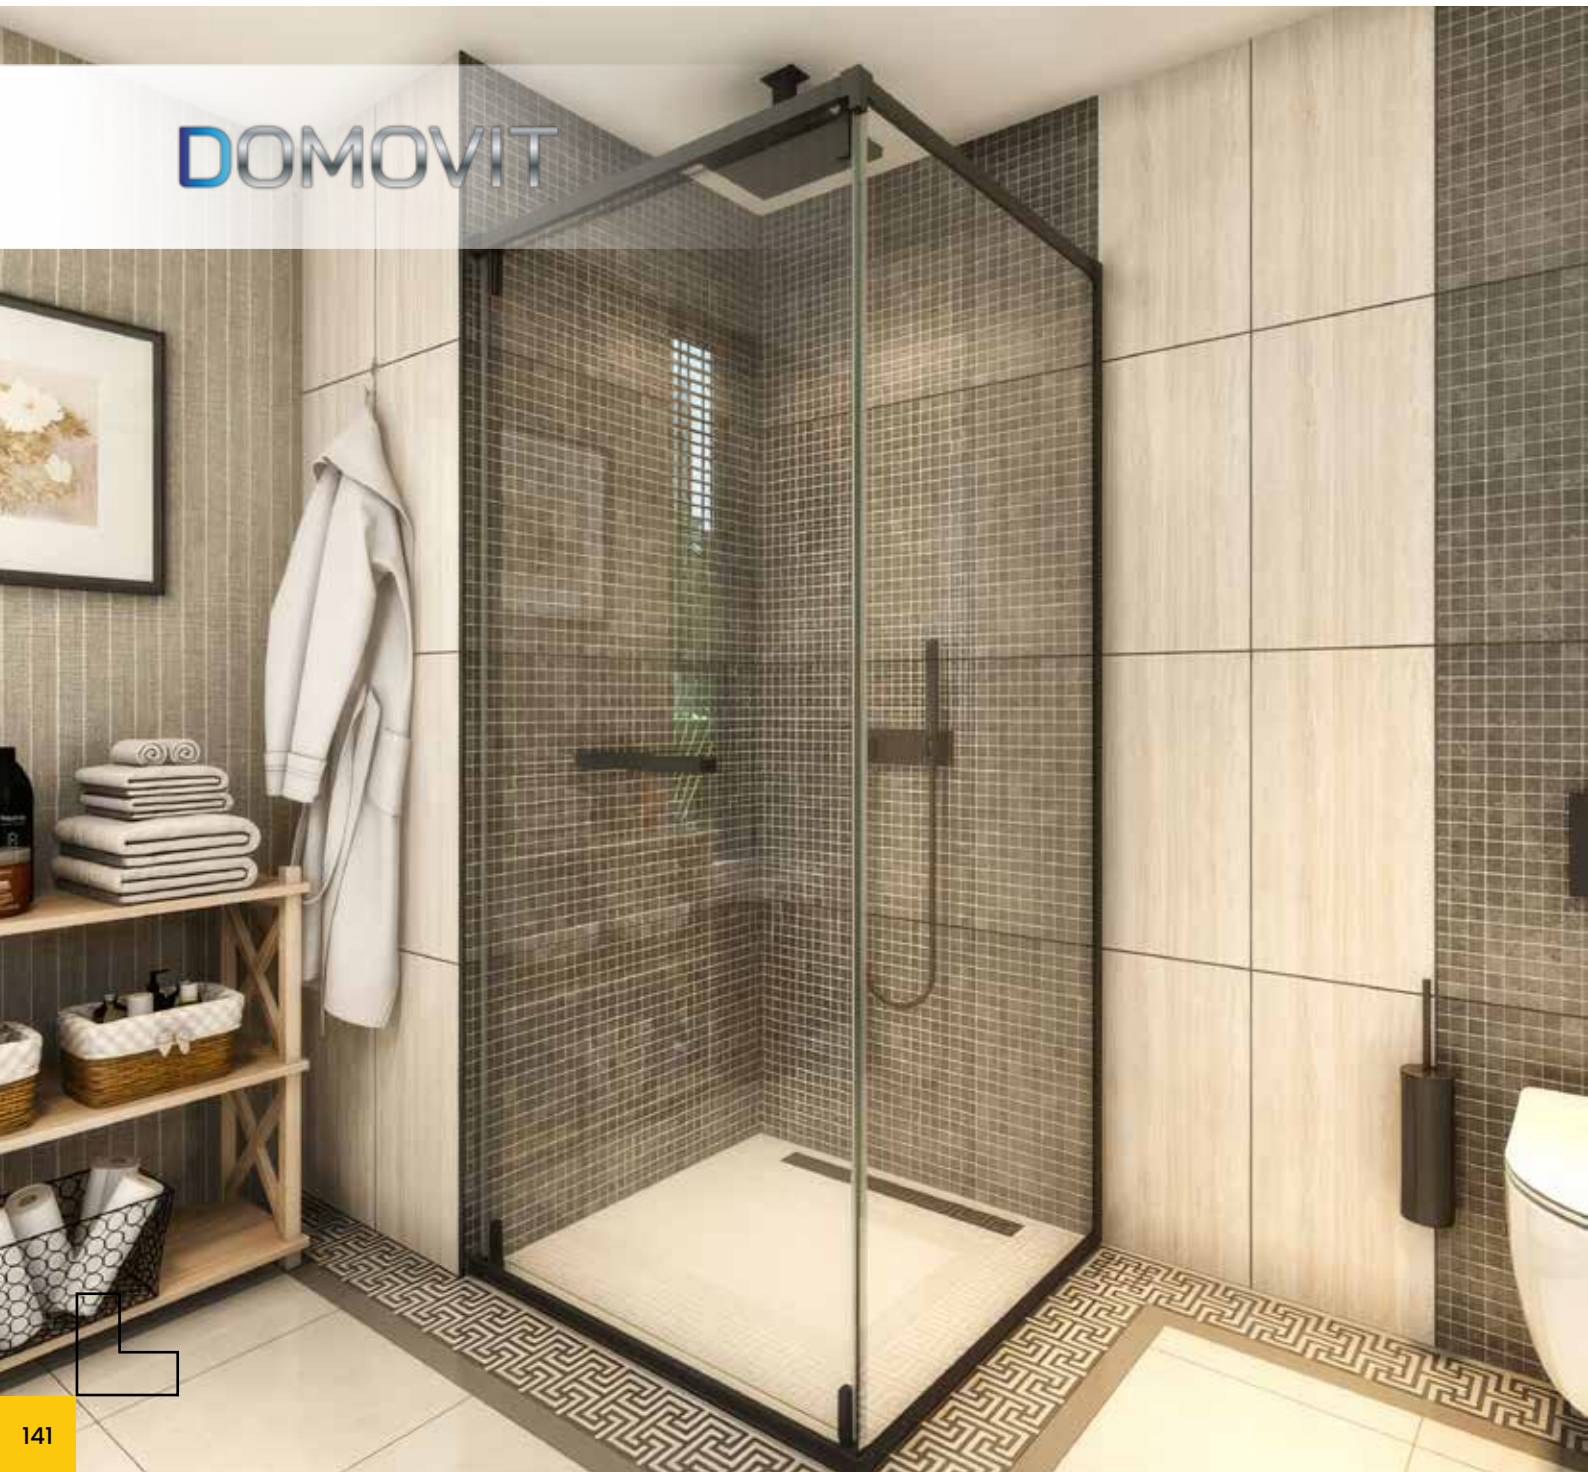

Öffnet nach innen und nach außen
Opens inwards and outwards
6 mm gehärtetes Glas
6 mm tempered glass
Schwarzes Scharnier Black

MORENO

MORENO01

DOMOVIT

MORENO SERIE

FARO

DOMOVIT

www.domovit.eu