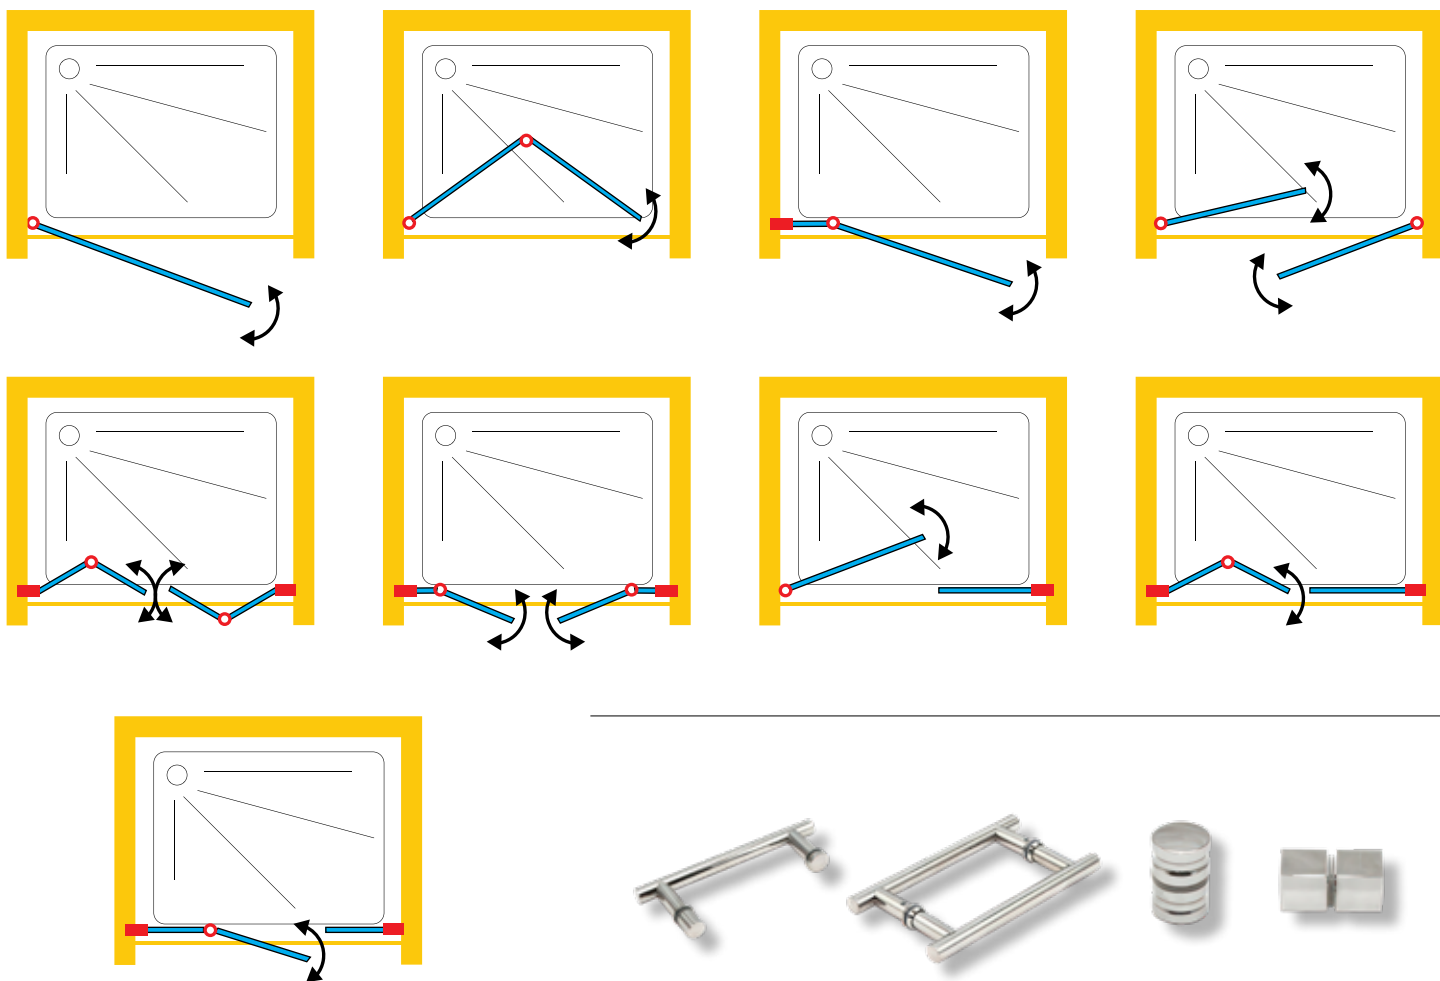

DOMOVIT

www.domovit.eu

Mit Aufzug *With lift*
Chromscharnier *Chrome hinge*
0/-15 mm einstellbar *0/-15 mm*
adjustable Öffnet nach innen und nach
außen *Opens inwards and outwards*
6 mm gehärtetes Glas
6 mm tempered glass