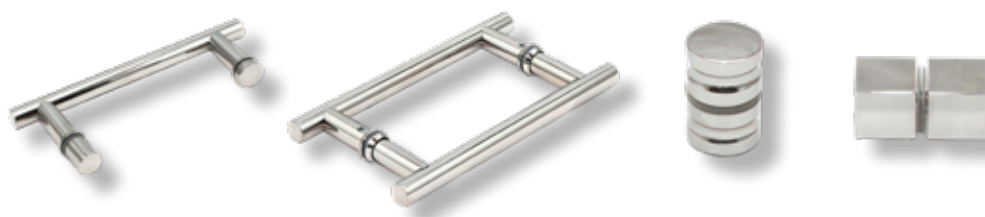

CORNERCORNER

NOVA

DOMOVIT

www.domovit.eu

Öffnet nach innen und nach außen
Opens inwards and outwards
6 mm gehärtetes Glas
6 mm tempered glass
Chromscharnier *Chrome hinge*

NOVA

NOVA01

NOVA03