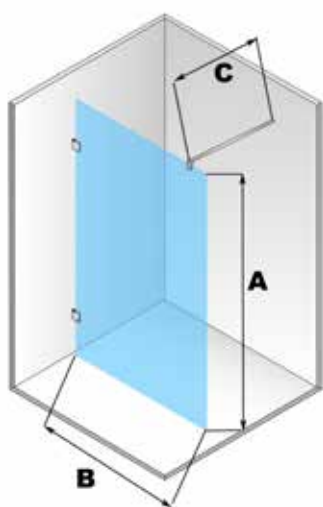

www.domovit.eu

Mit Aufzug *With lift*
Schwarzes Scharnier *Black hinge*
0/-15 mm einstellbar *0/-15 mm adjustable*
6 mm gehärtetes Glas
6 mm tempered glass