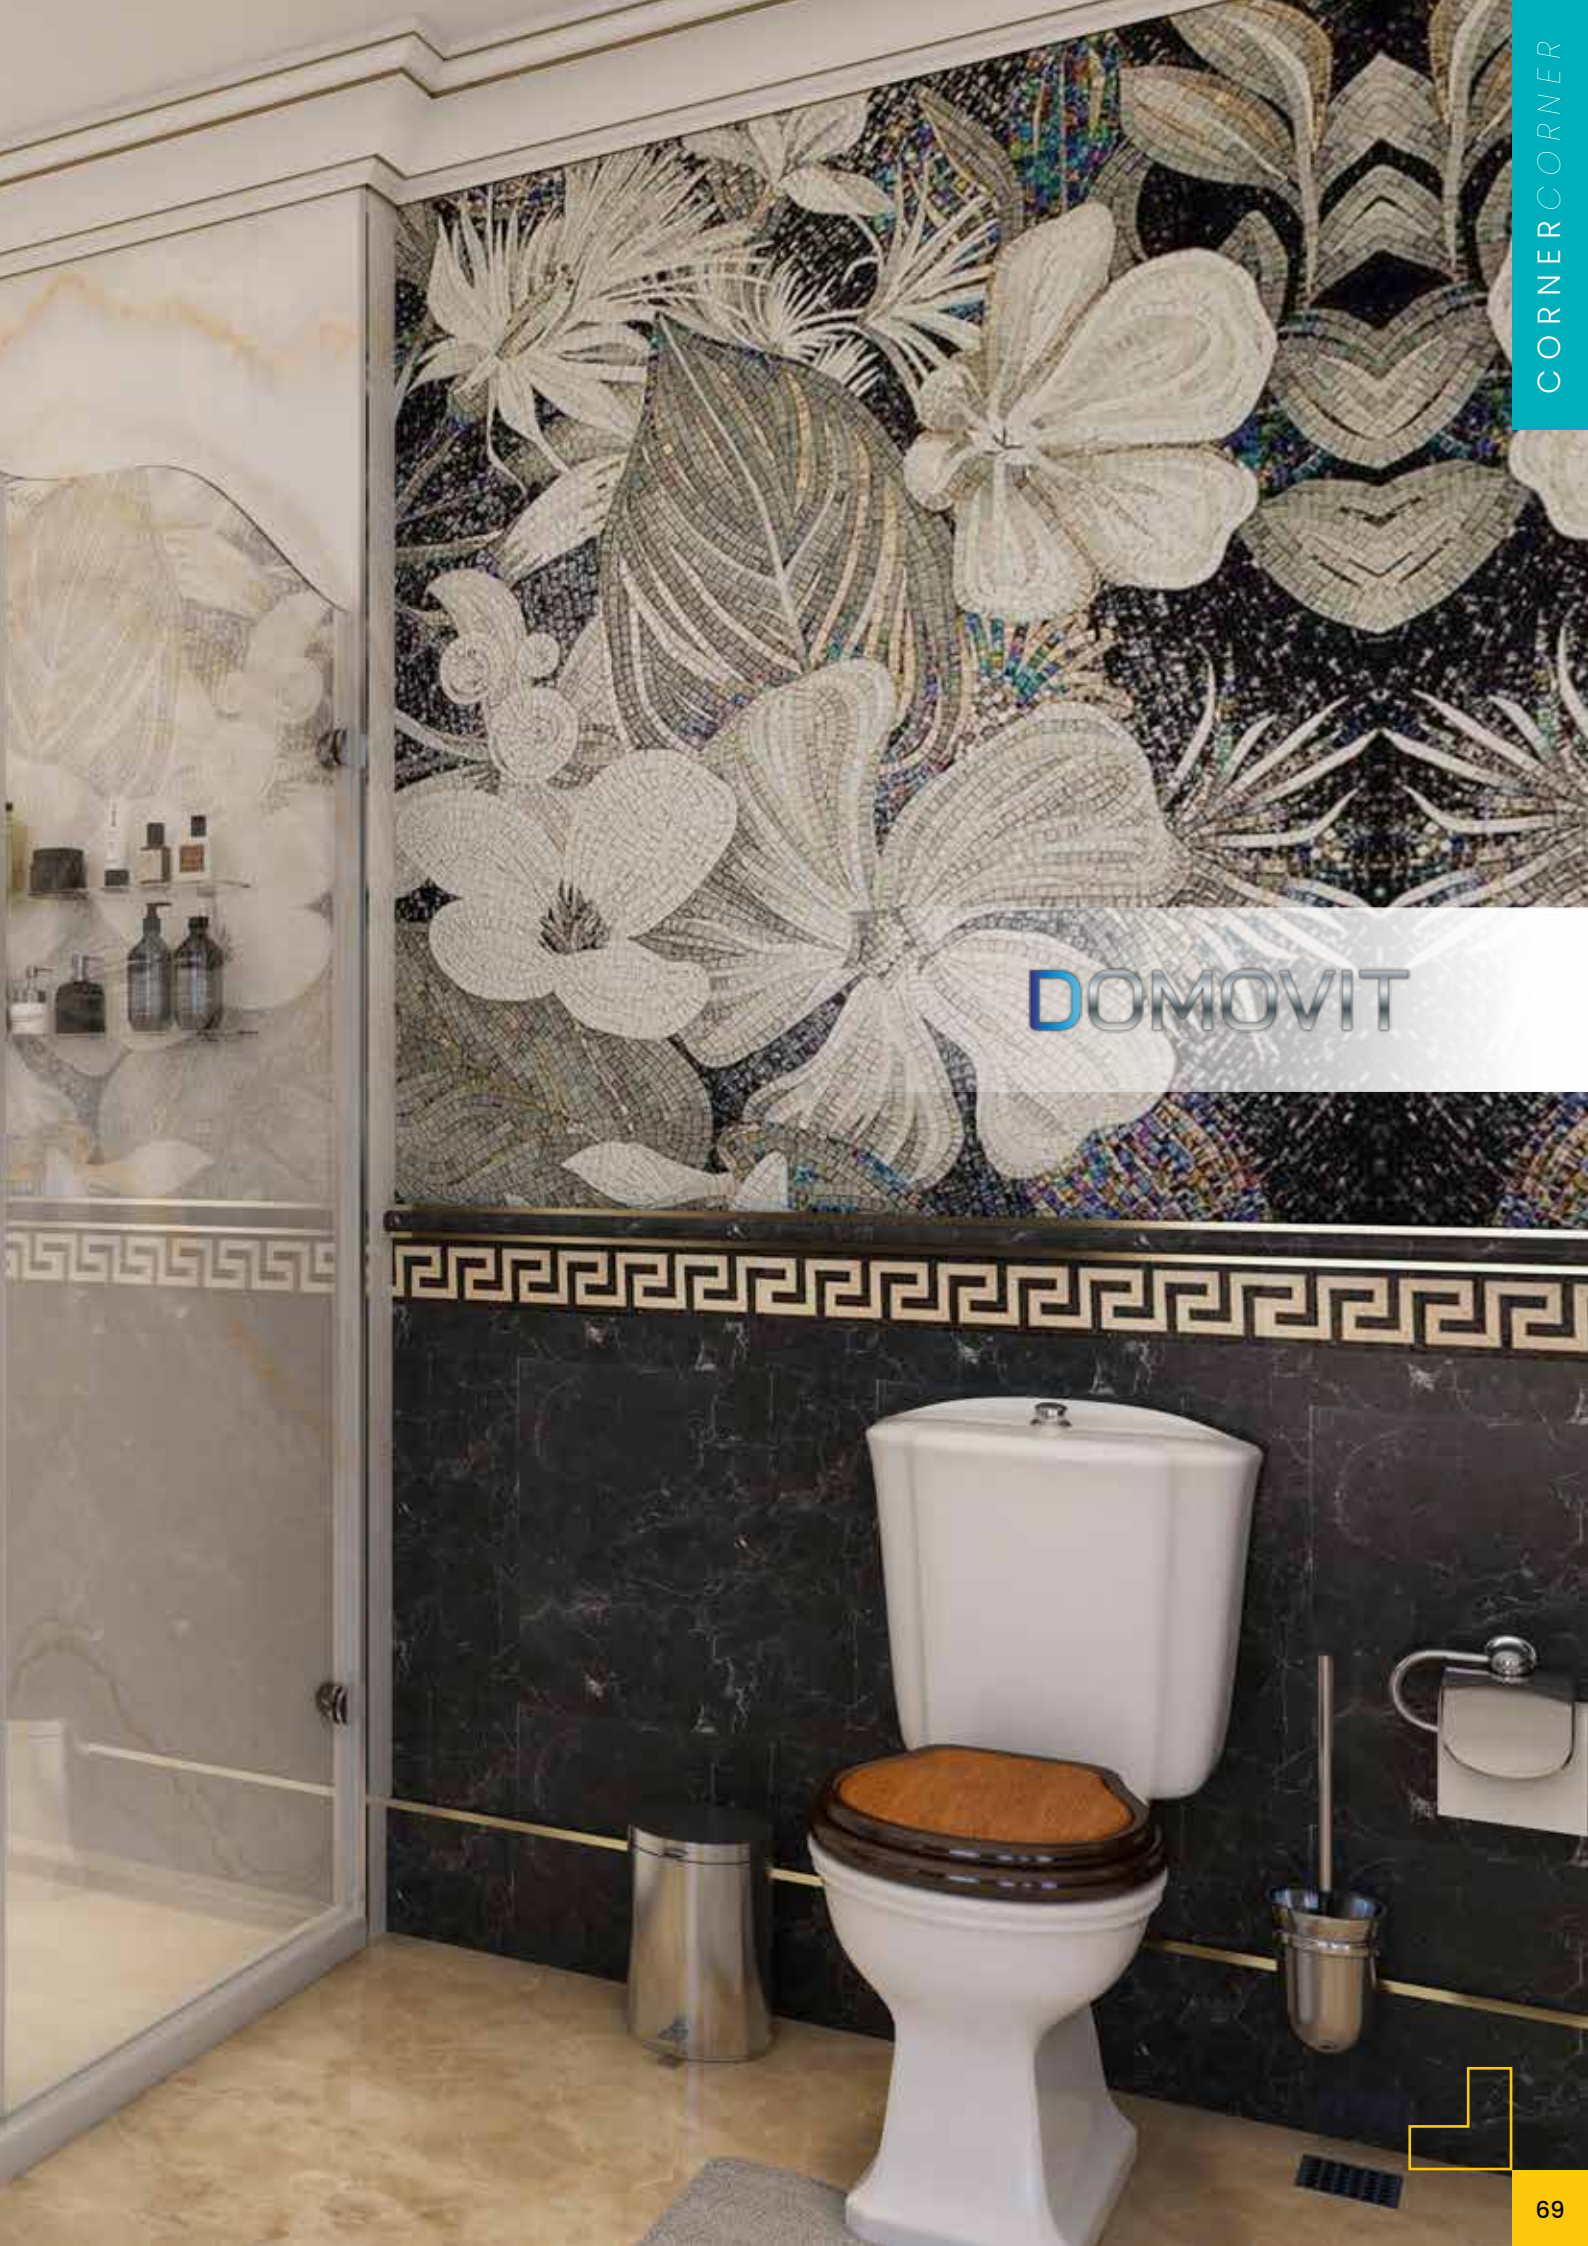

LAOS01

LAOS02

DOMOVIT

NOBLE

DOMOVIT

www.domovit.eu

Öffnet nach außen *Opens outwards*
8 mm gehärtetes Glas
8 mm tempered glass
Chromscharnier *Chrome hinge*

NOBLE