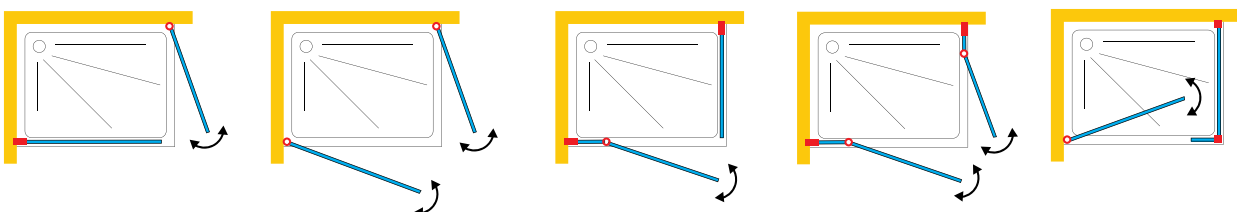

VERZEICHNIS

INDEX

CORNERCORNER

BORBA 2-11

8 mm

farbe
colour

BAGE 12-17

8 mm

farbe
colour

BELA 16-27

8 mm

farbe
colour

BIAS 28-35

8 mm

farbe
colour