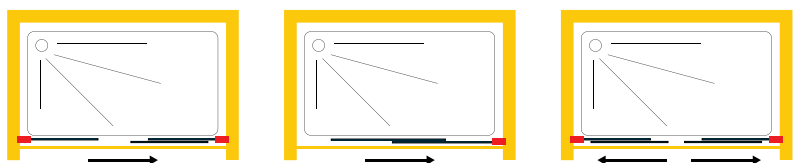

LAOS 279-286