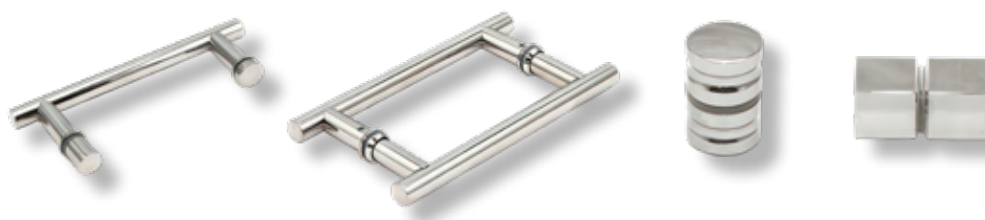

www.domovit.eu

Öffnet nach innen und nach außen
Opens inwards and outwards
6 mm gehärtetes Glas
6 mm tempered glass
Chromscharnier Chrome hinge

EMAS