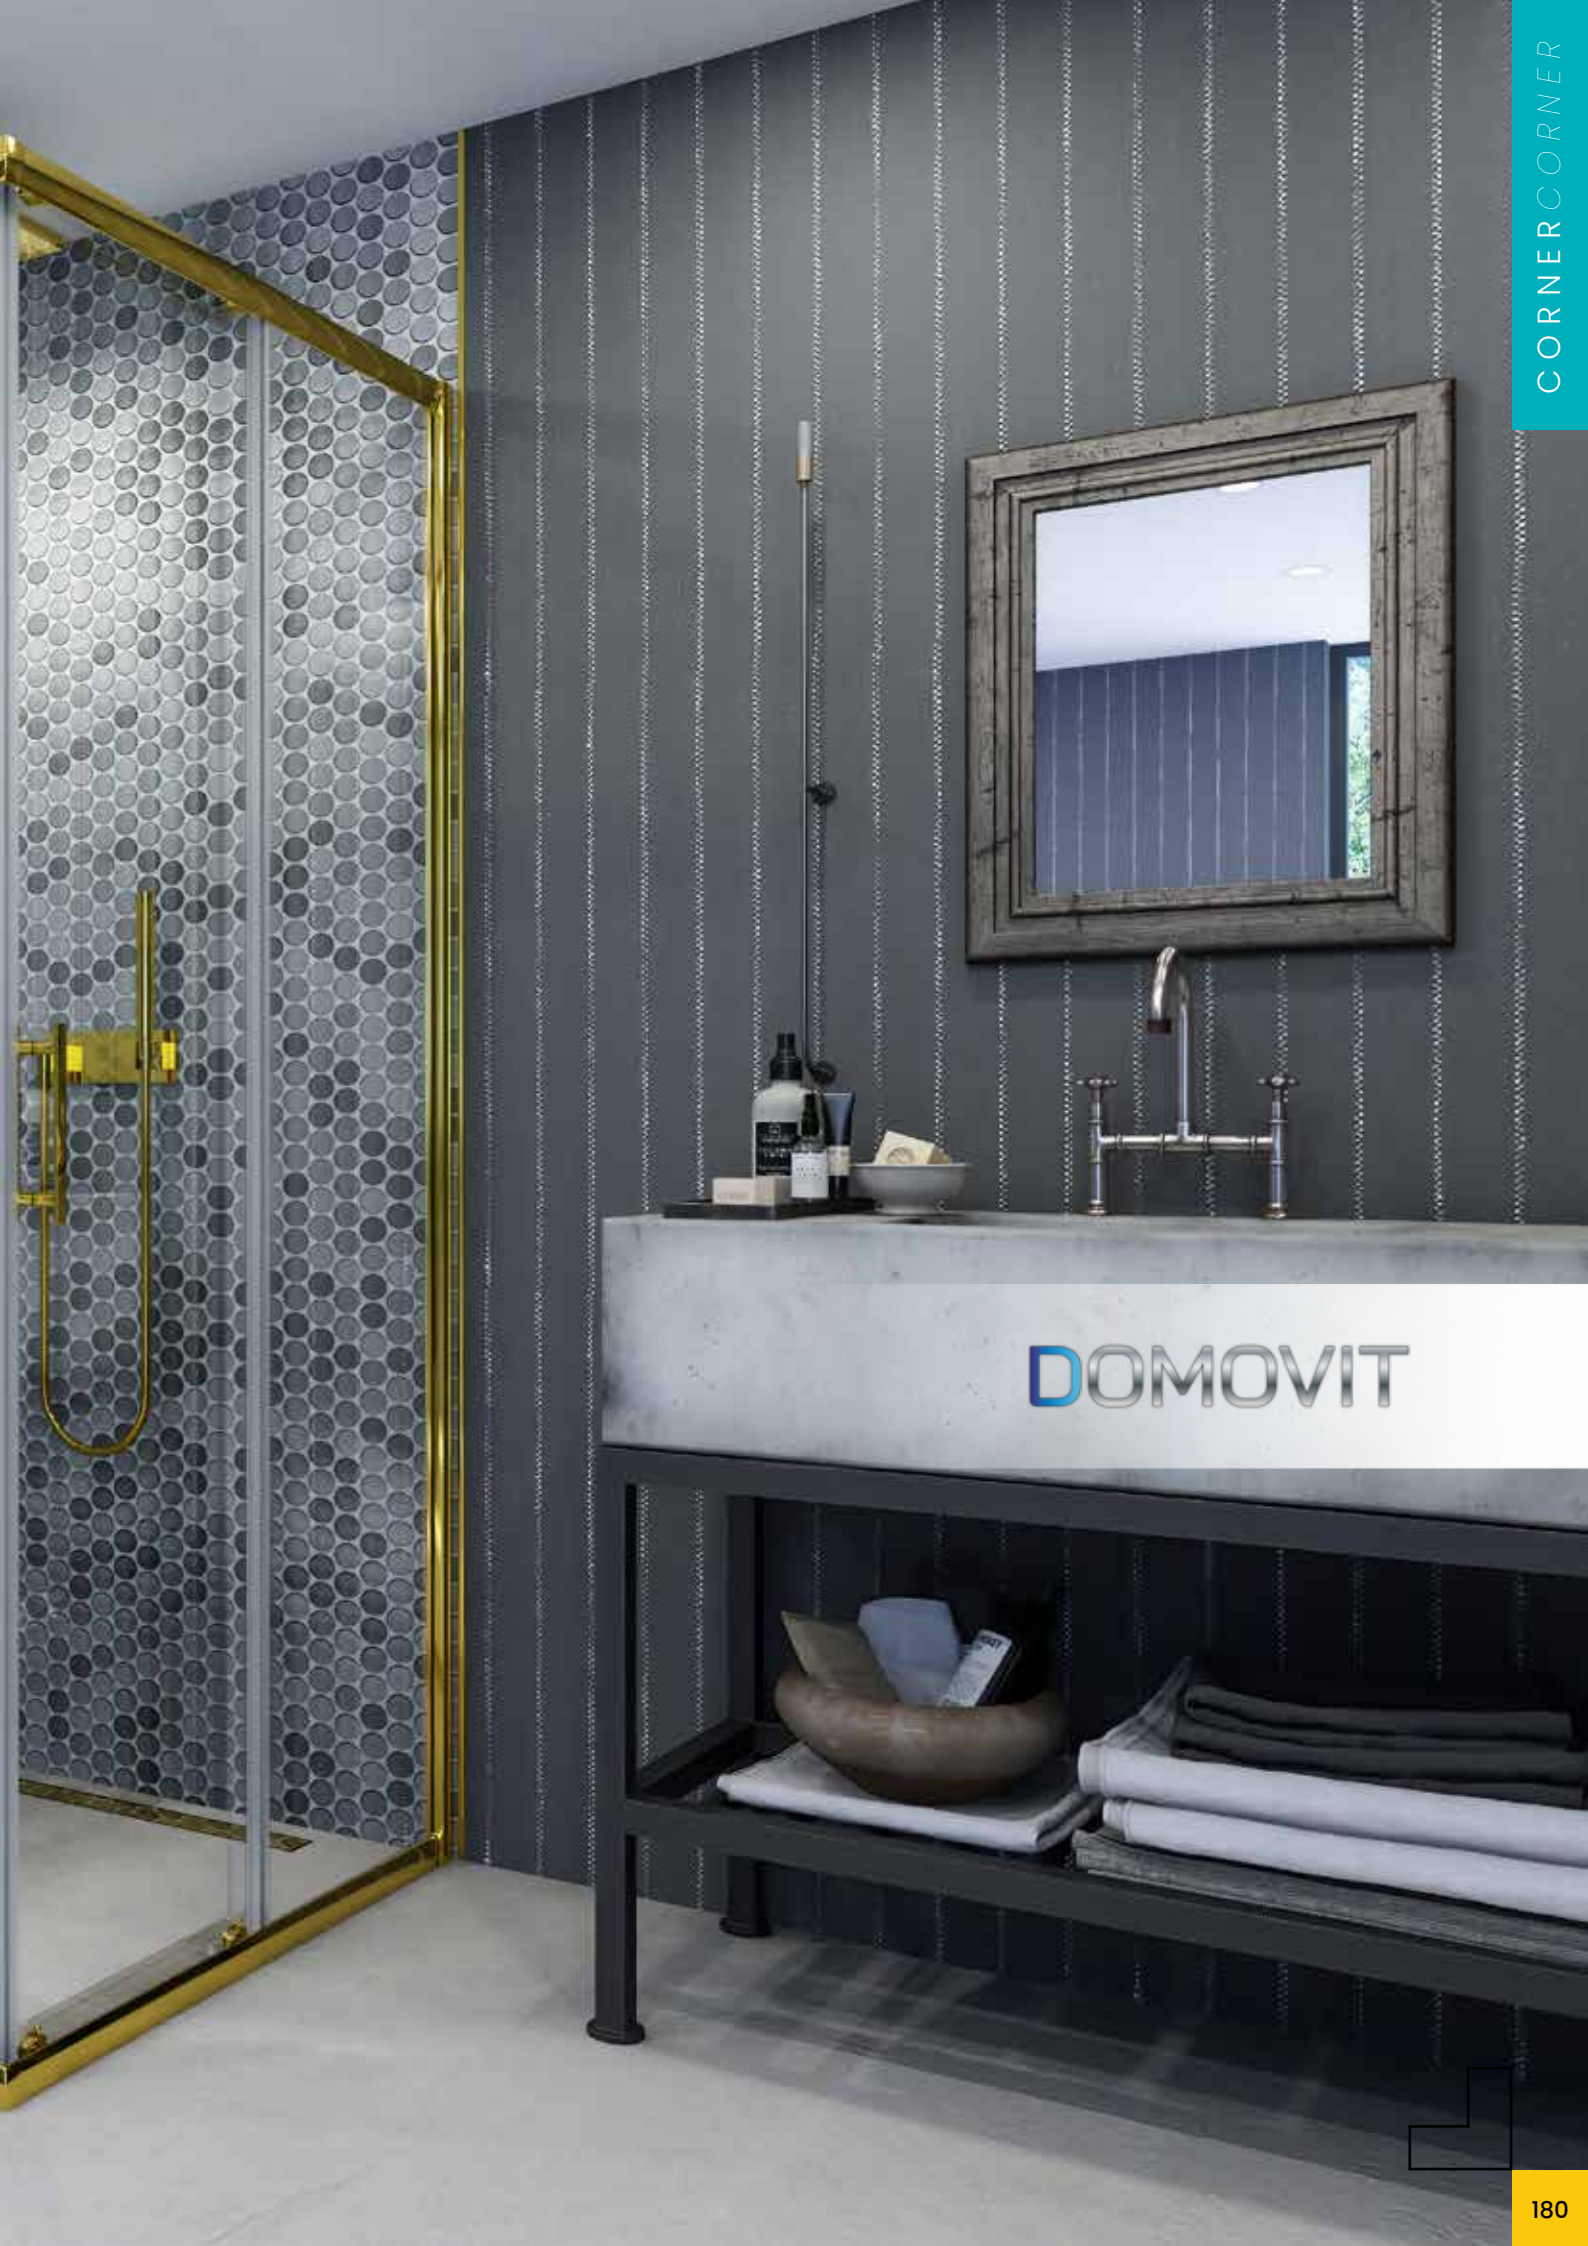

VERA

DOMOVIT

www.domovit.eu

Schiebetür *Sliding door*
6 mm gehärtetes Glas
6 mm tempered glass
Goldscharnier *Golden hinge*

VERA

DOMOVIT

VERA04

VERA05