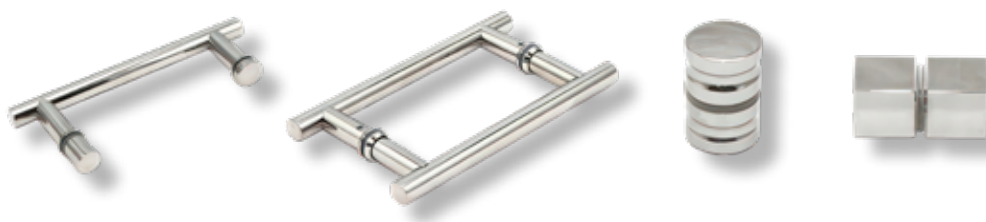

Mit Aufzug *With lift*
 Chromscharnier *Chrome hinge*
 0/-15 mm einstellbar *0/-15 mm adjustable*
 Öffnet nach innen und nach außen *Opens inwards and outwards*
 6 mm gehärtetes Glas *6 mm tempered glass*