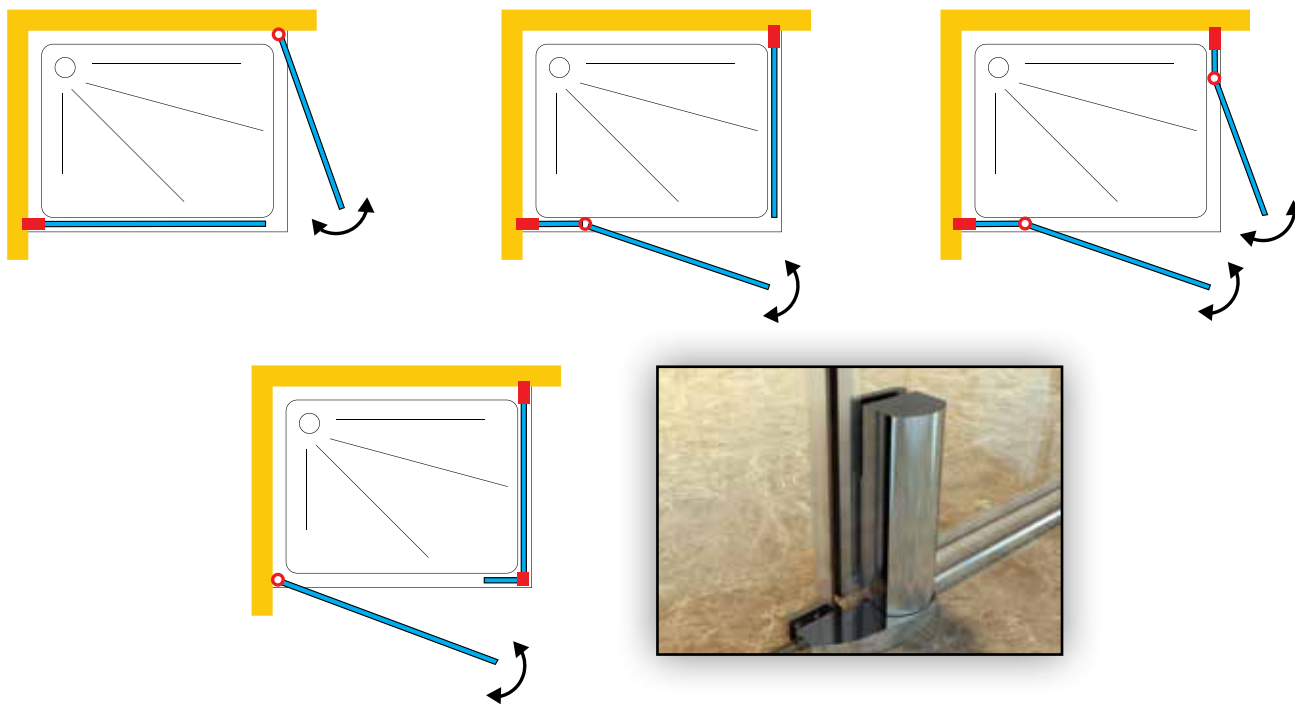

CORNERCORNER

NOVA

DOMOVIT

www.domovit.eu

Öffnet nach innen und nach außen
Opens inwards and outwards
6 mm gehärtetes Glas
6 mm tempered glass
Chromscharnier *Chrome hinge*

NOVA

NOVA01

NOVA03