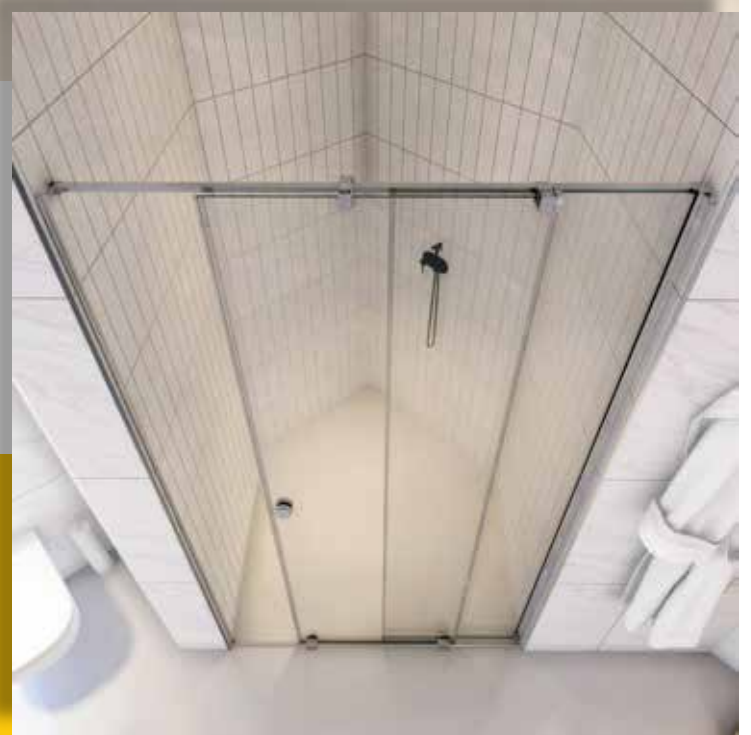

DOMOVIT

www.domovit.eu

Gleittür *Slidingdoors*
6 mm gehärtetes Glas
6 mm tempered glass
Chromscharnier *Chrome hinge*

LIMA

LIMA02

LIMA03

DOMOVIT

LIMA06