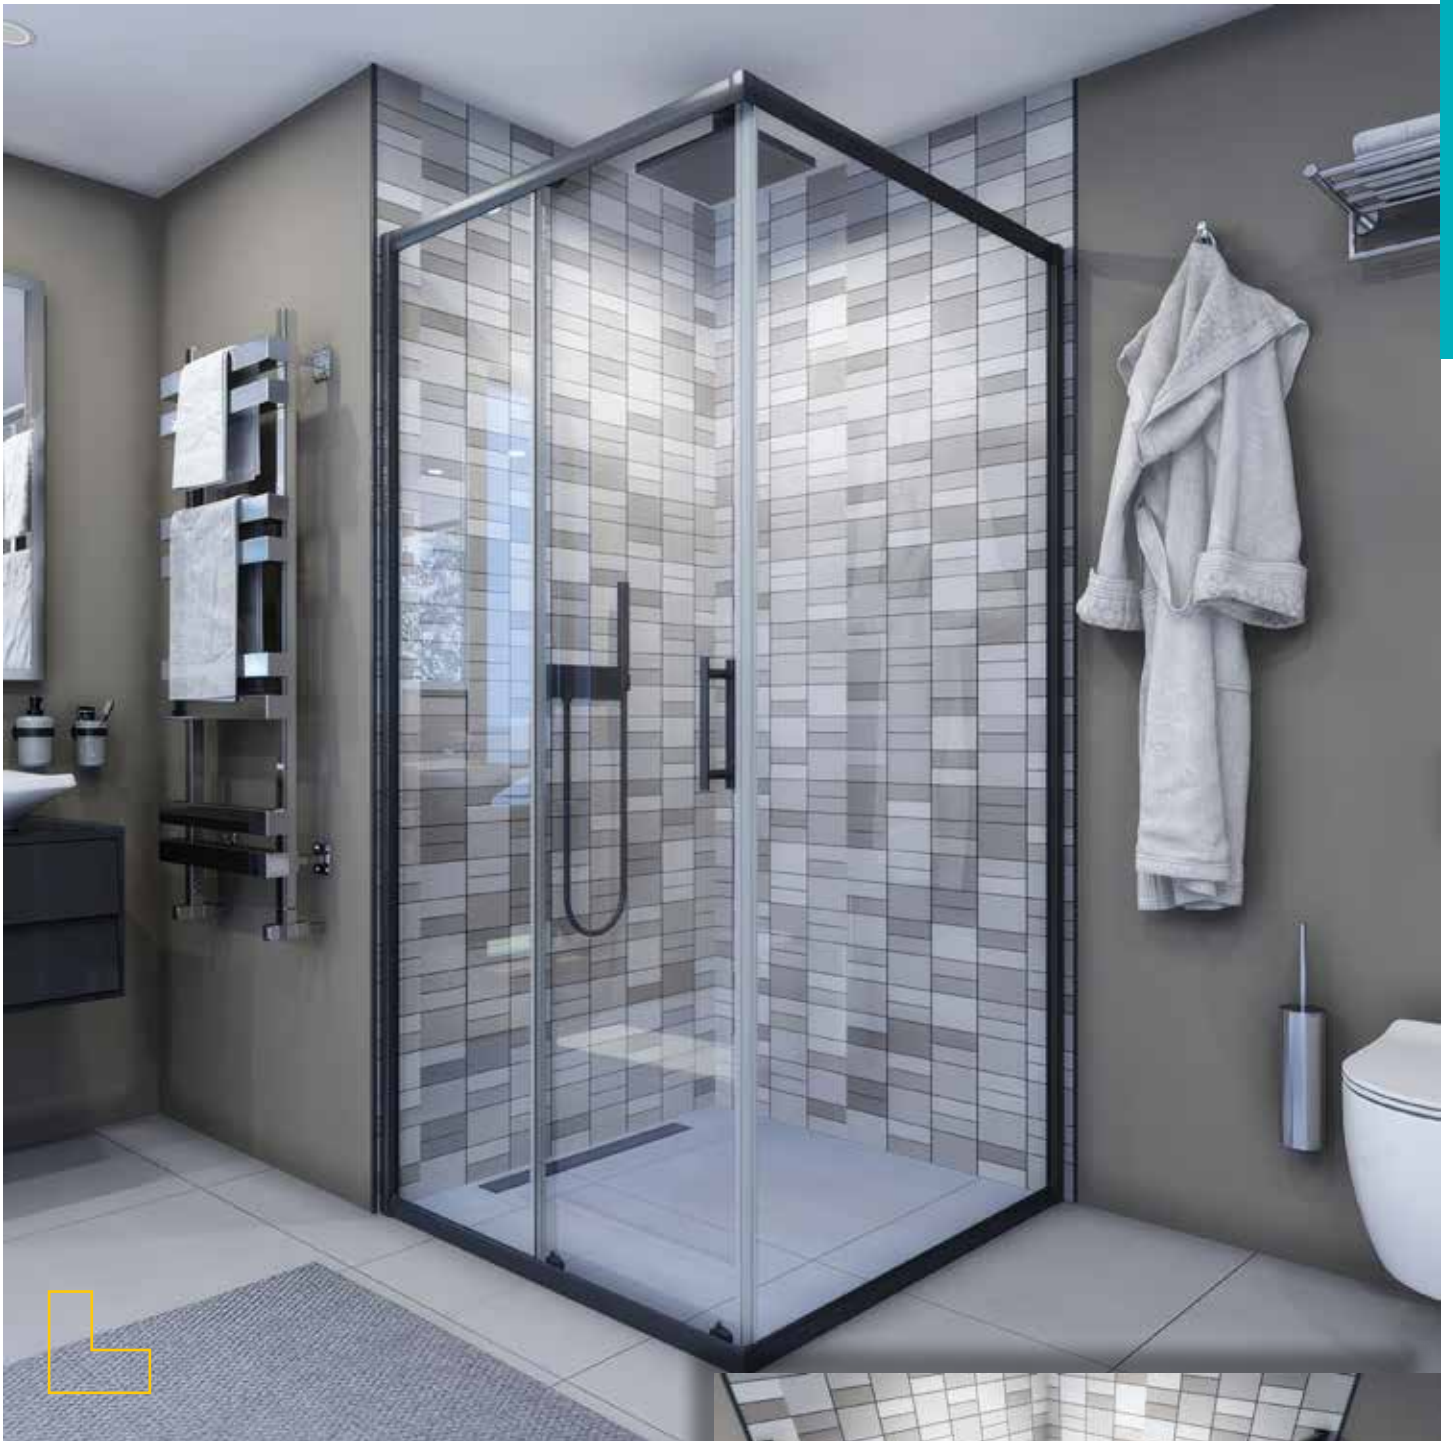

DOMOVIT

www.domovit.eu

Schiebetür *Sliding door*
6 mm gehärtetes Glas
6 mm tempered glass
Schwarzes Scharnier *Black*

VIANA

VIANA05

DOMOVIT

VIANA06

VISEO