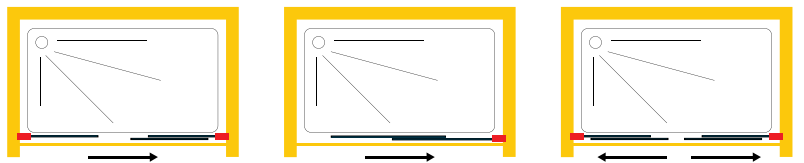

LIMA 271-278