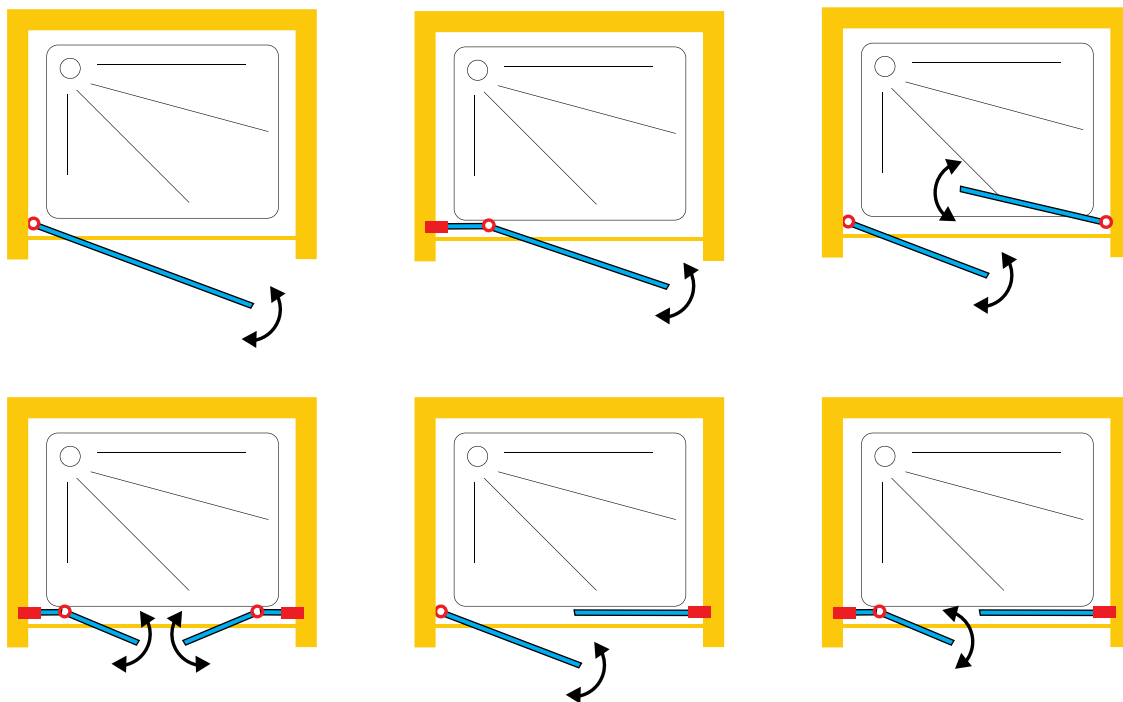

www.domovit.eu

Öffnet nach innen und nach außen
Opens inwards and outwards
8 mm gehärtetes Glas
8 mm tempered glass
Schwarzes Scharnier *Black hinge*

ESCADA

ESCADA01

DOMOVIT

ESCADA03

DOMOVIT

ESCADA04