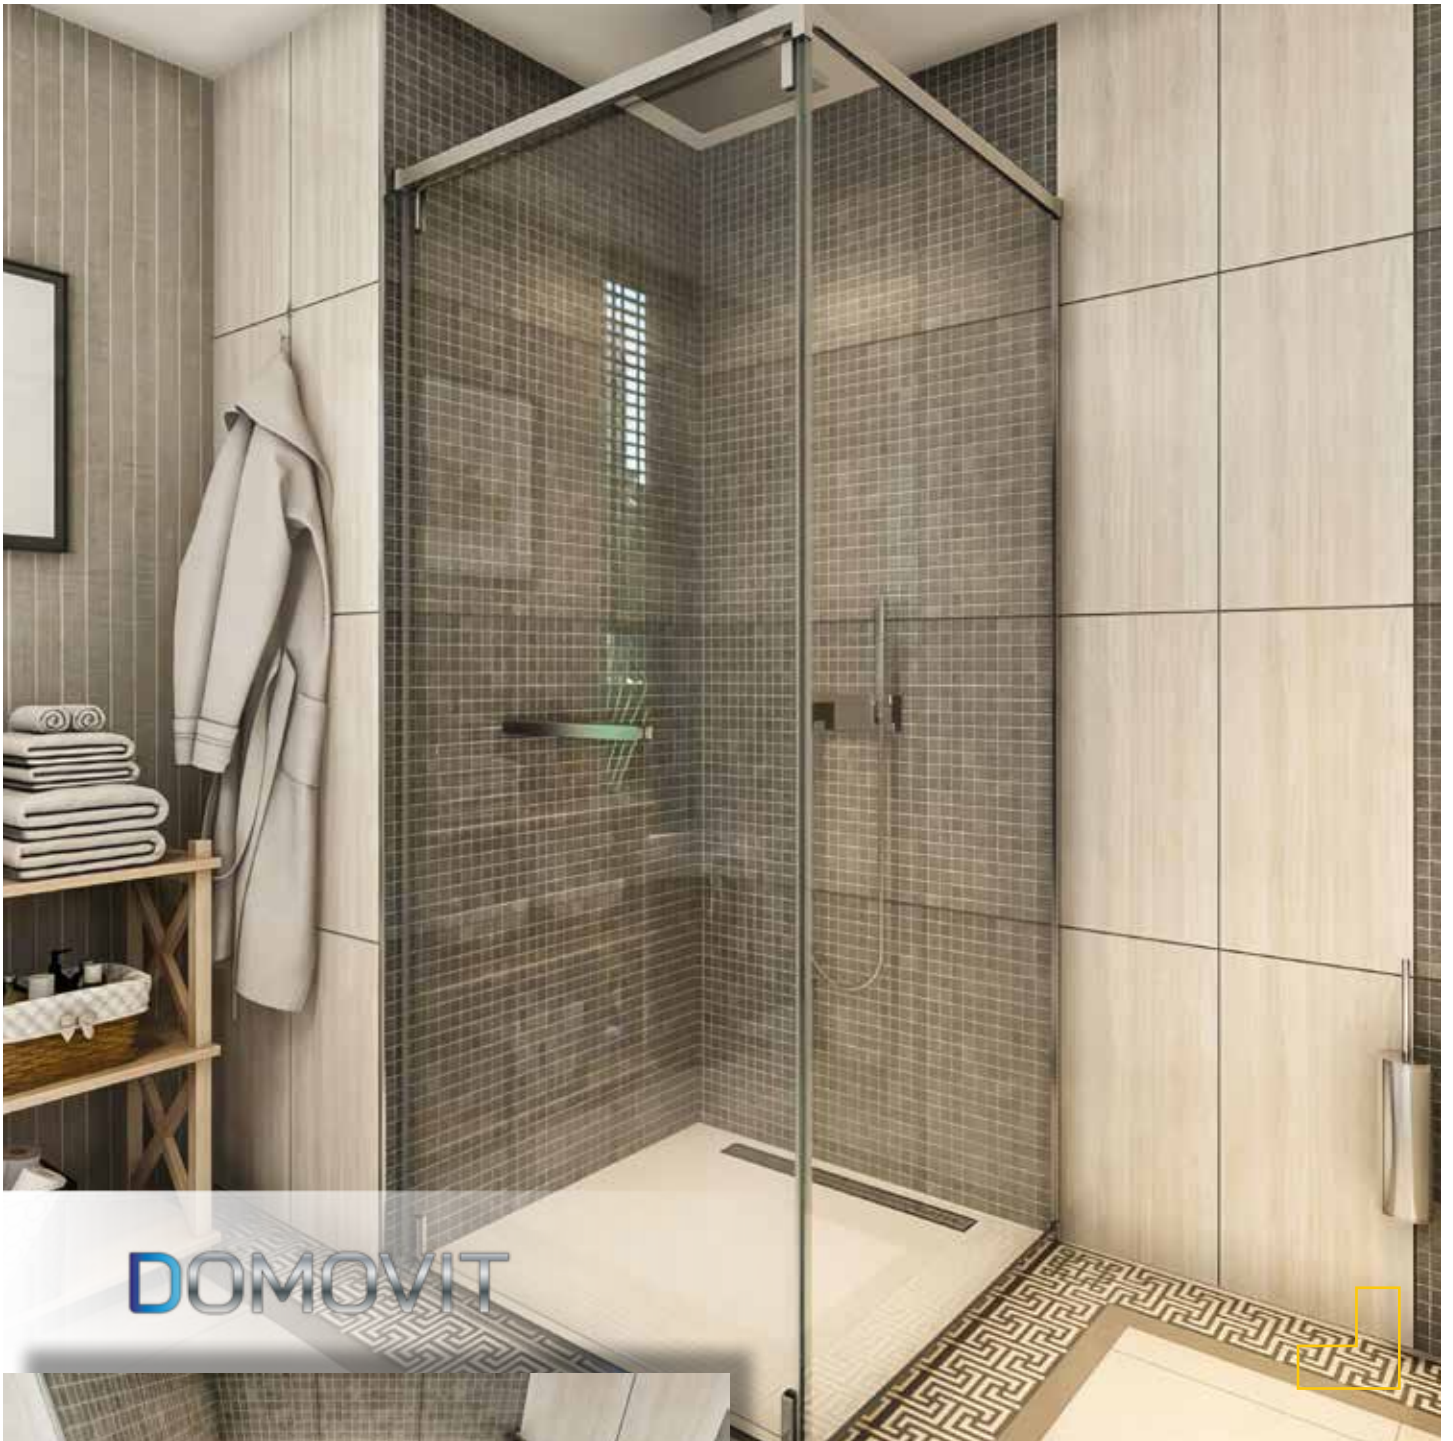

Öffnet nach innen und nach außen
Opens inwards and outwards
6 mm gehärtetes Glas
6 mm tempered glass
Chromscharnier *Chrome hinge*

MARI

DOMOVIT

MARI01

MARI SERIE

MORENO

DOMOVIT

www.domovit.eu