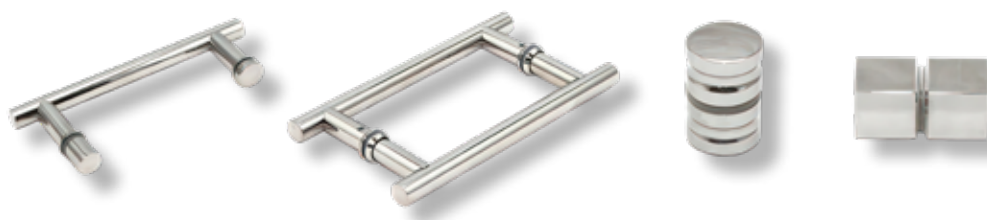

DOMOVIT

www.domovit.eu

Schiebetür *Sliding door*
6 mm gehärtetes Glas
6 mm tempered glass
Chromscharnier *Chrome hinge*
SOFT - CLOSE

MONTE

MONTE01

MONTE02

MONTE03

MONTE SERIE