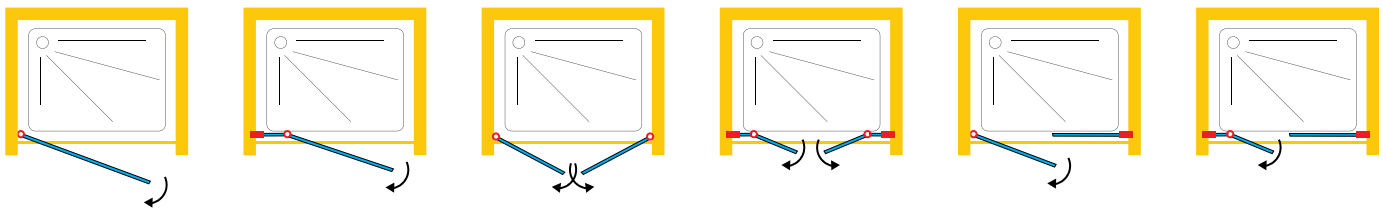

ROYAL 297-306

8 mm

farbe
colour