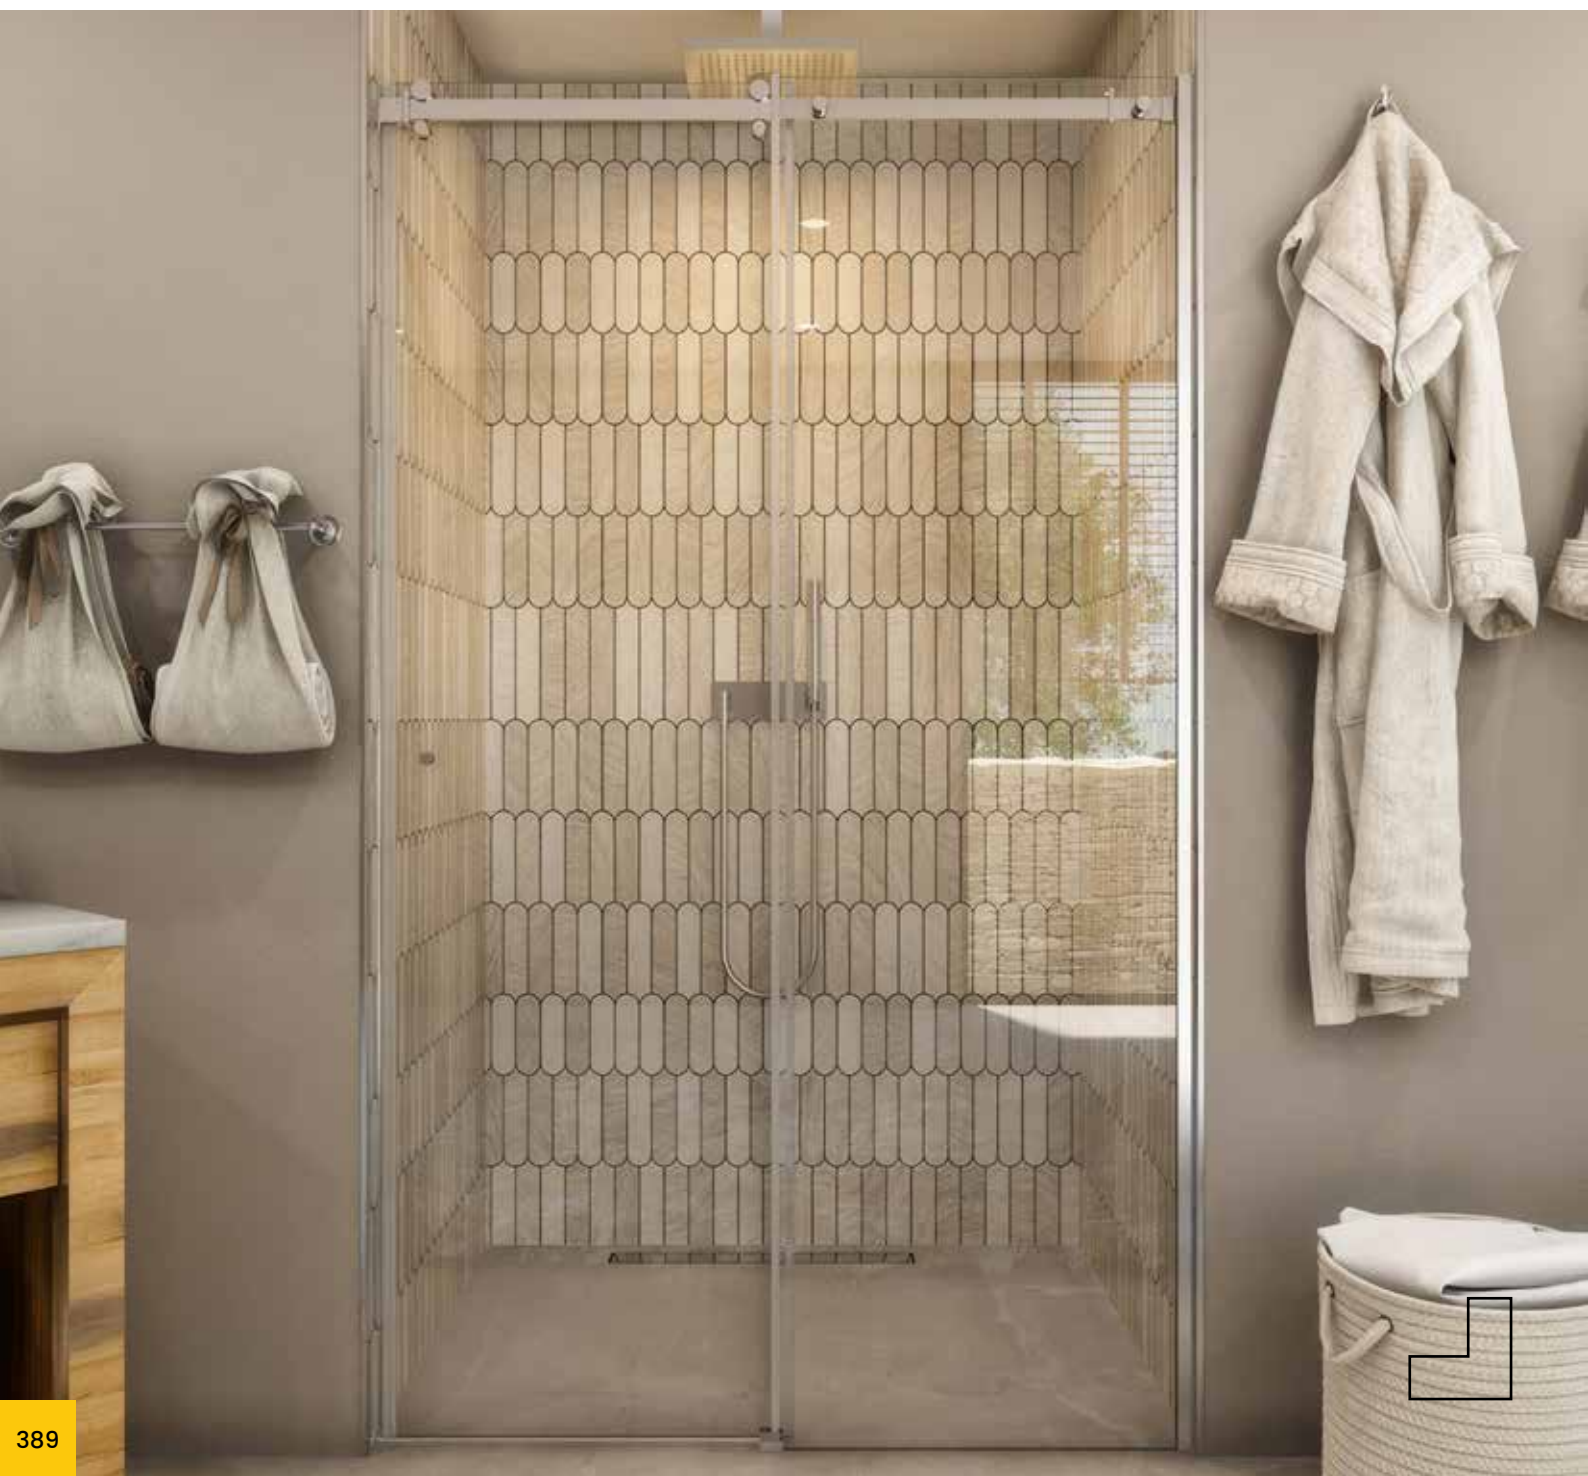

FRIAS SERIE

GANDU

DOMOVIT

www.domovit.eu

Schiebetür *Sliding door*
6 mm gehärtetes Glas
6 mm tempered glass
Chromscharnier *Chrome hinge*

GANDU

GANDU01

GANDU02