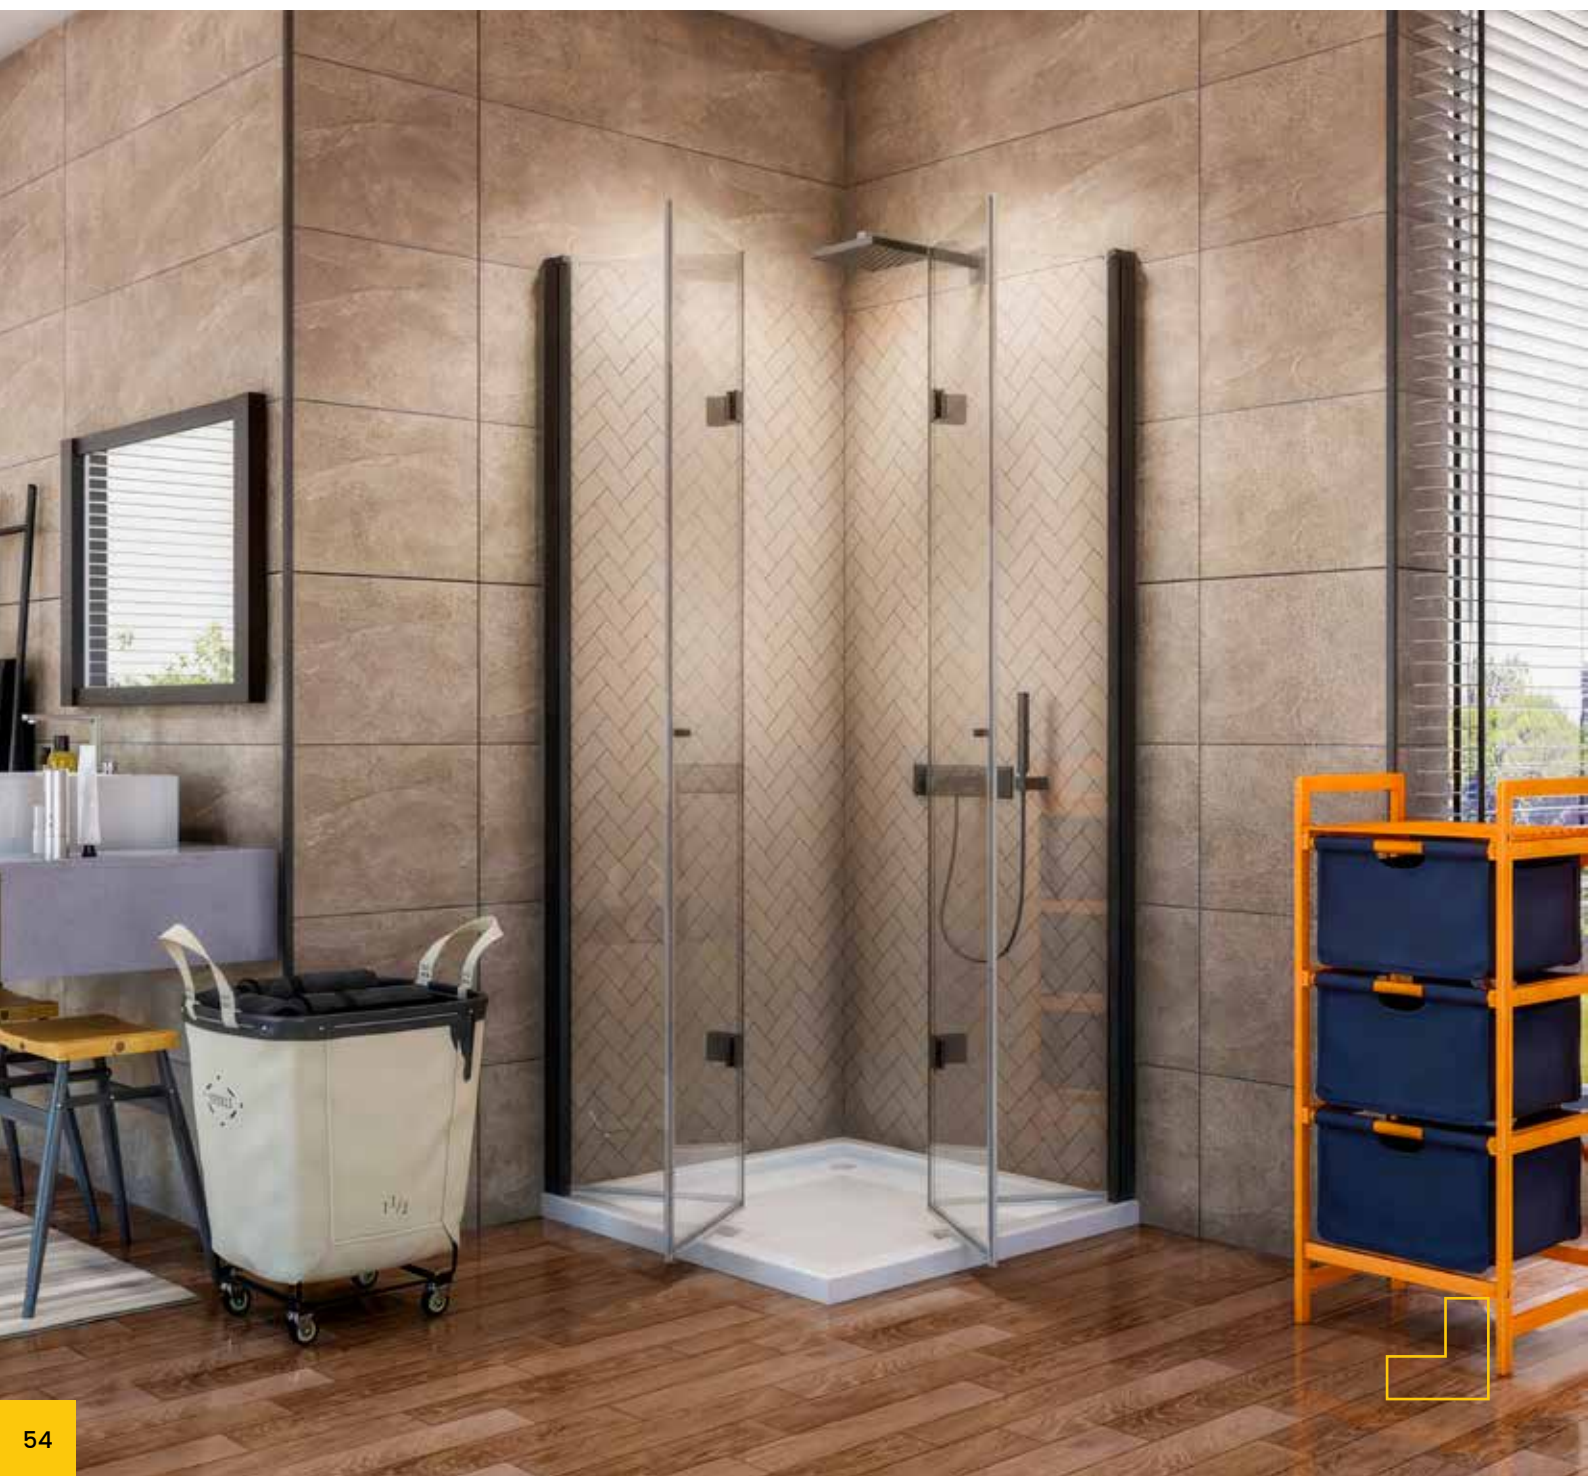

DOMOVIT

CRATO09

CRATO10

LIMA

DOMOVIT

www.domovit.eu

Schiebetür *Sliding door*
6 mm gehärtetes Glas
6 mm tempered glass
Chromscharnier *Chrome hinge*

LIMA