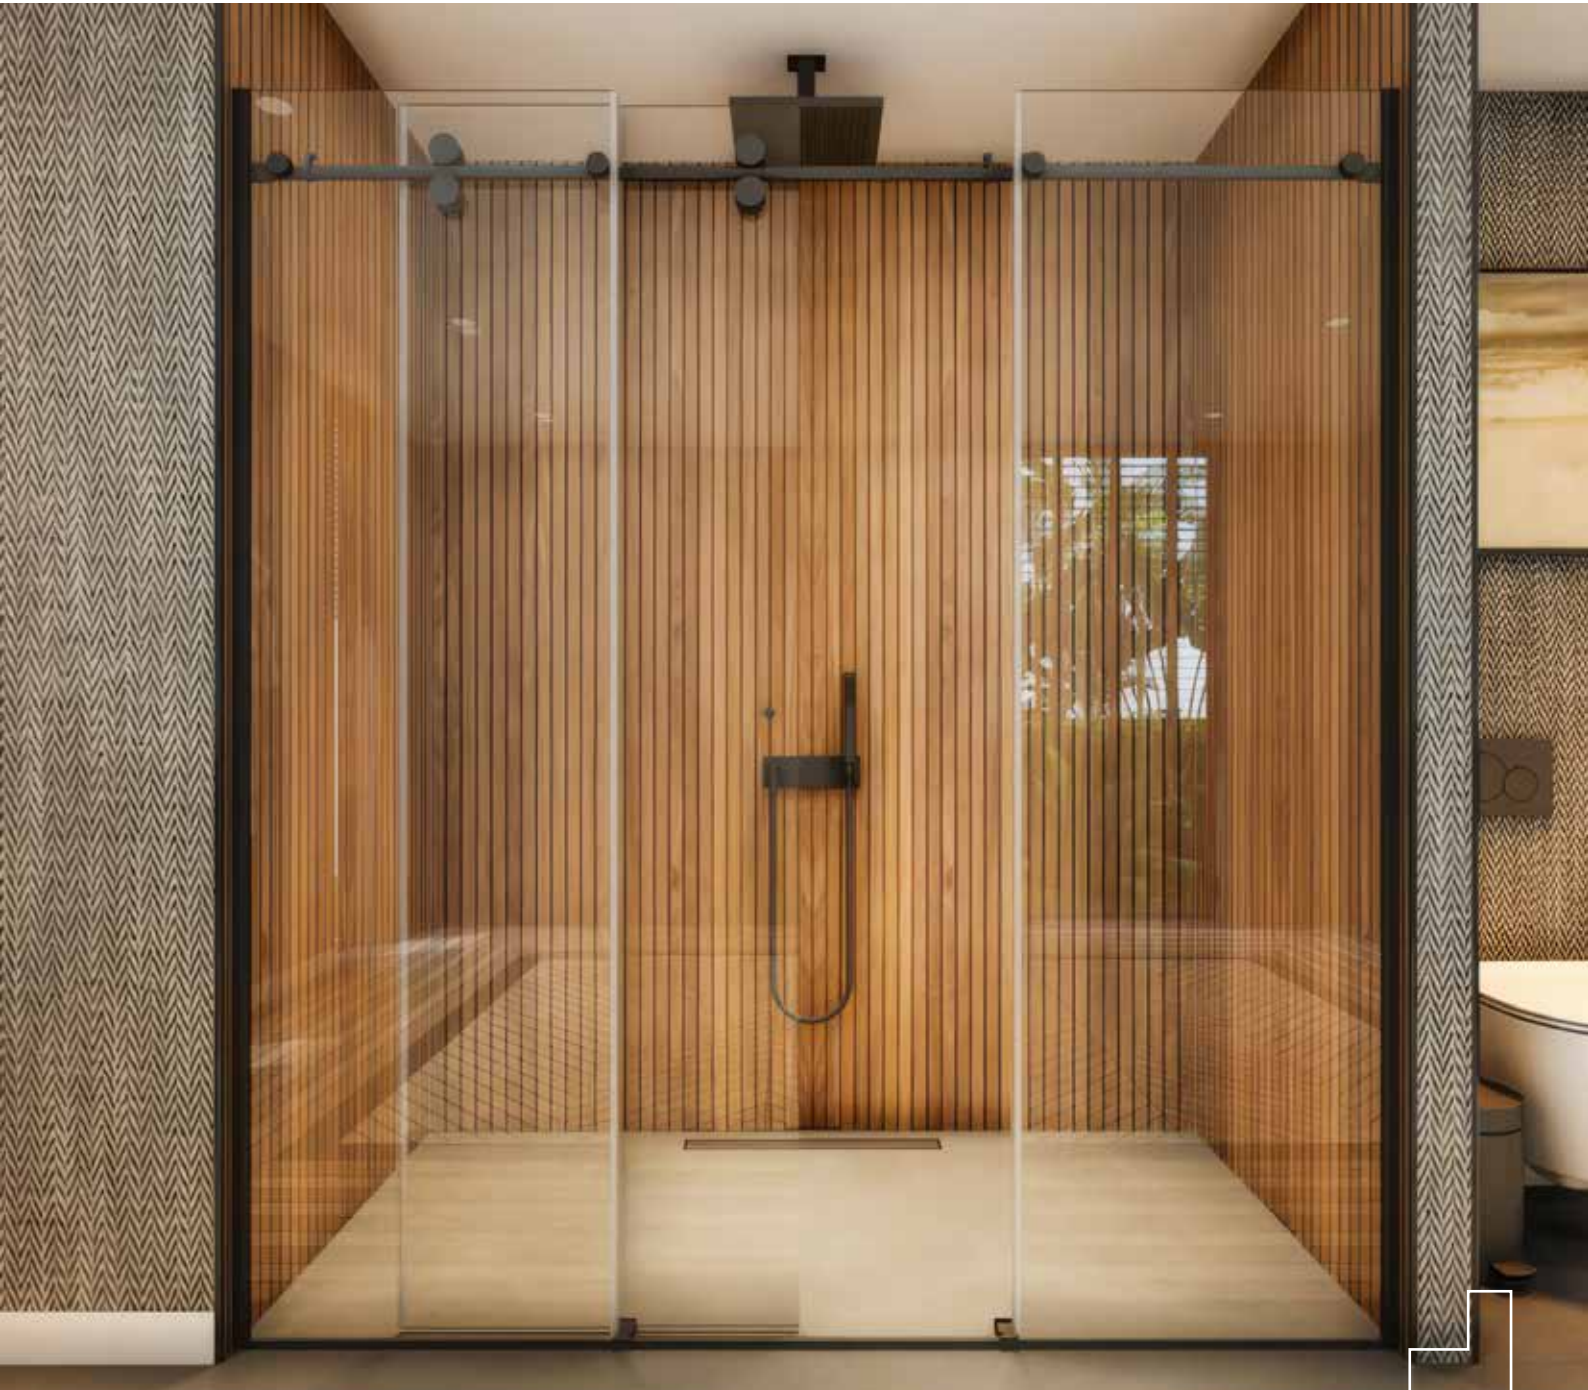

DOMOVIT

www.domovit.eu

Schiebetür *Sliding door*
6 mm gehärtetes Glas
6 mm tempered glass
Schwarzes Scharnier *Black hinge*

FRIAS

DOMOVIT

FRIAS01

FRIAS02

FRIAS03