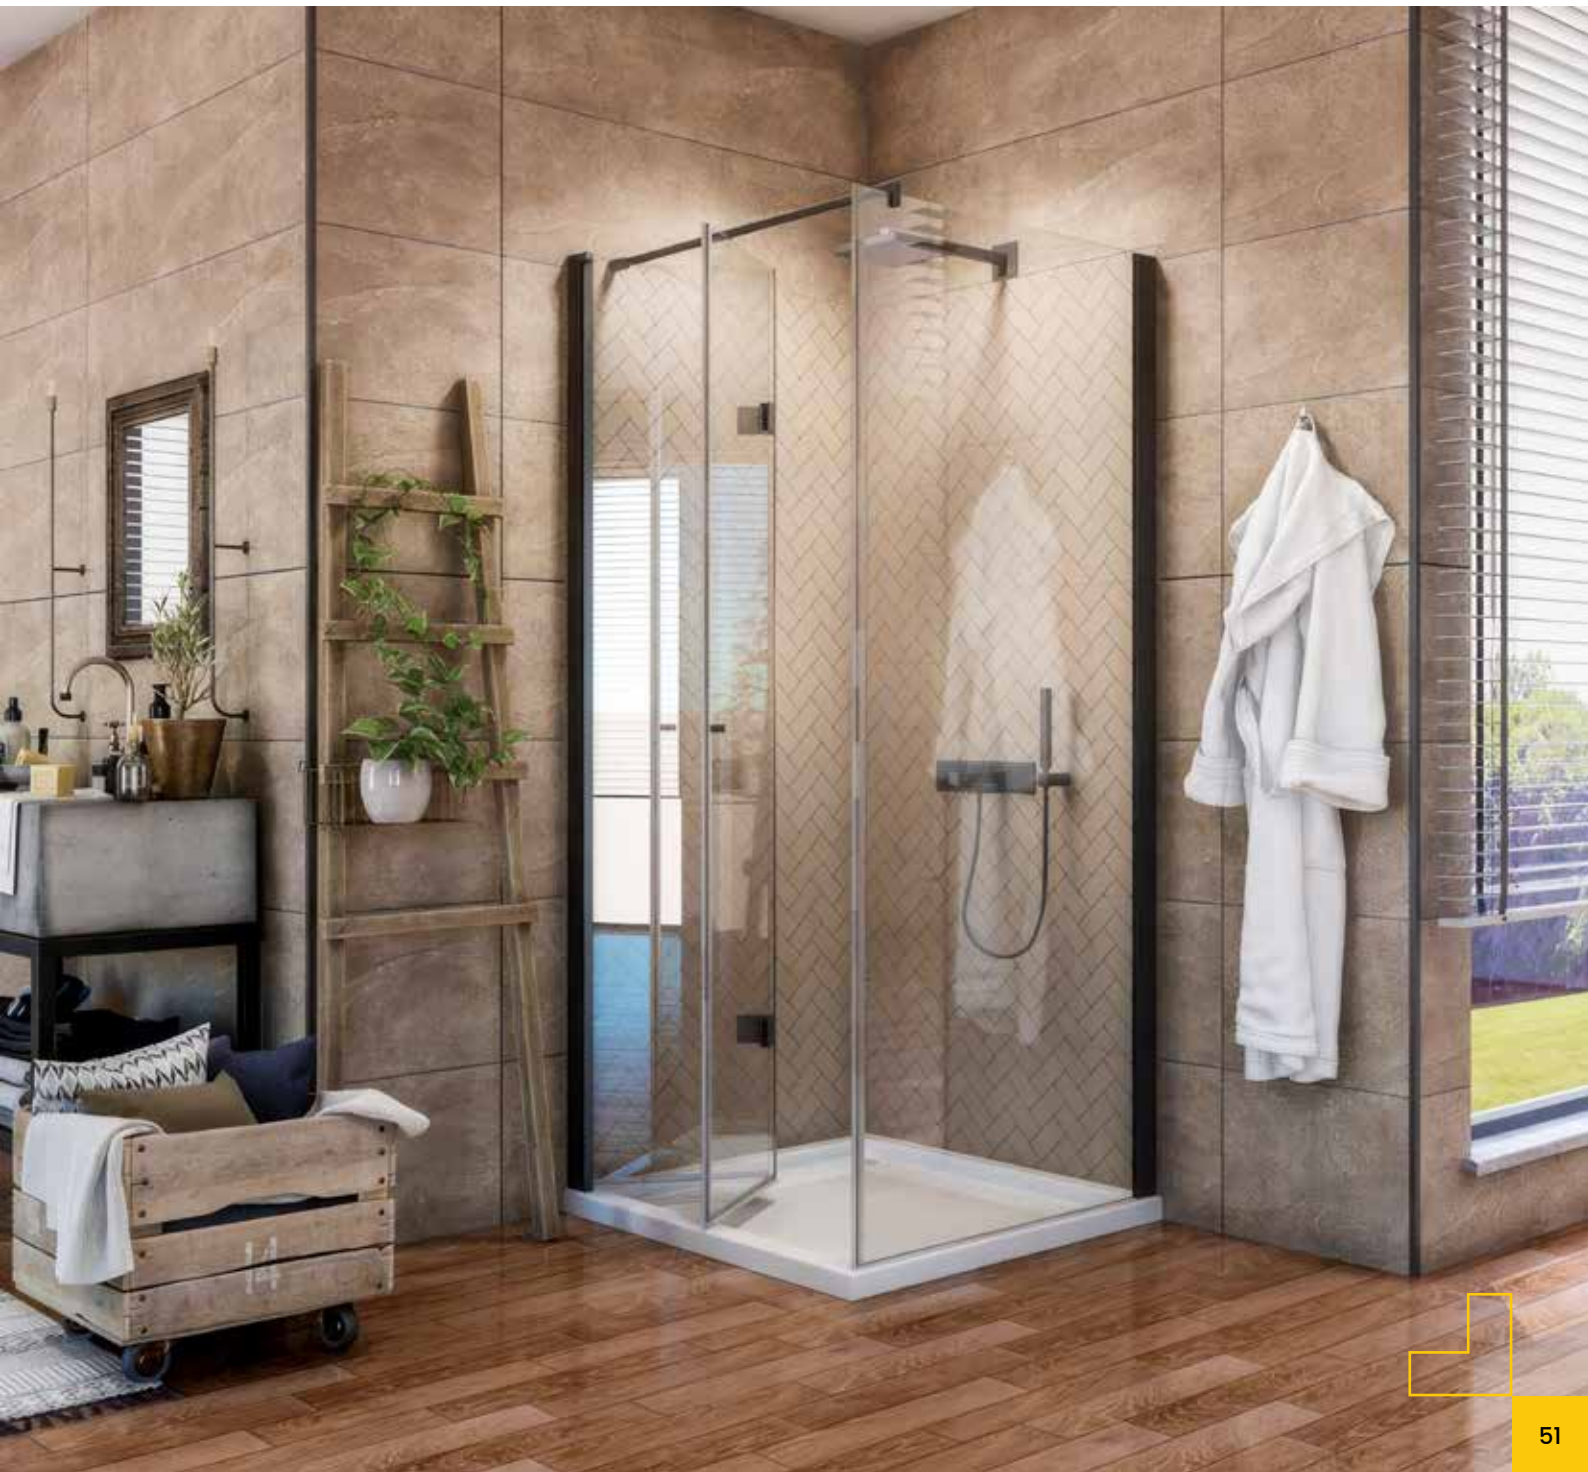

CRATO06

CORNERCORNER