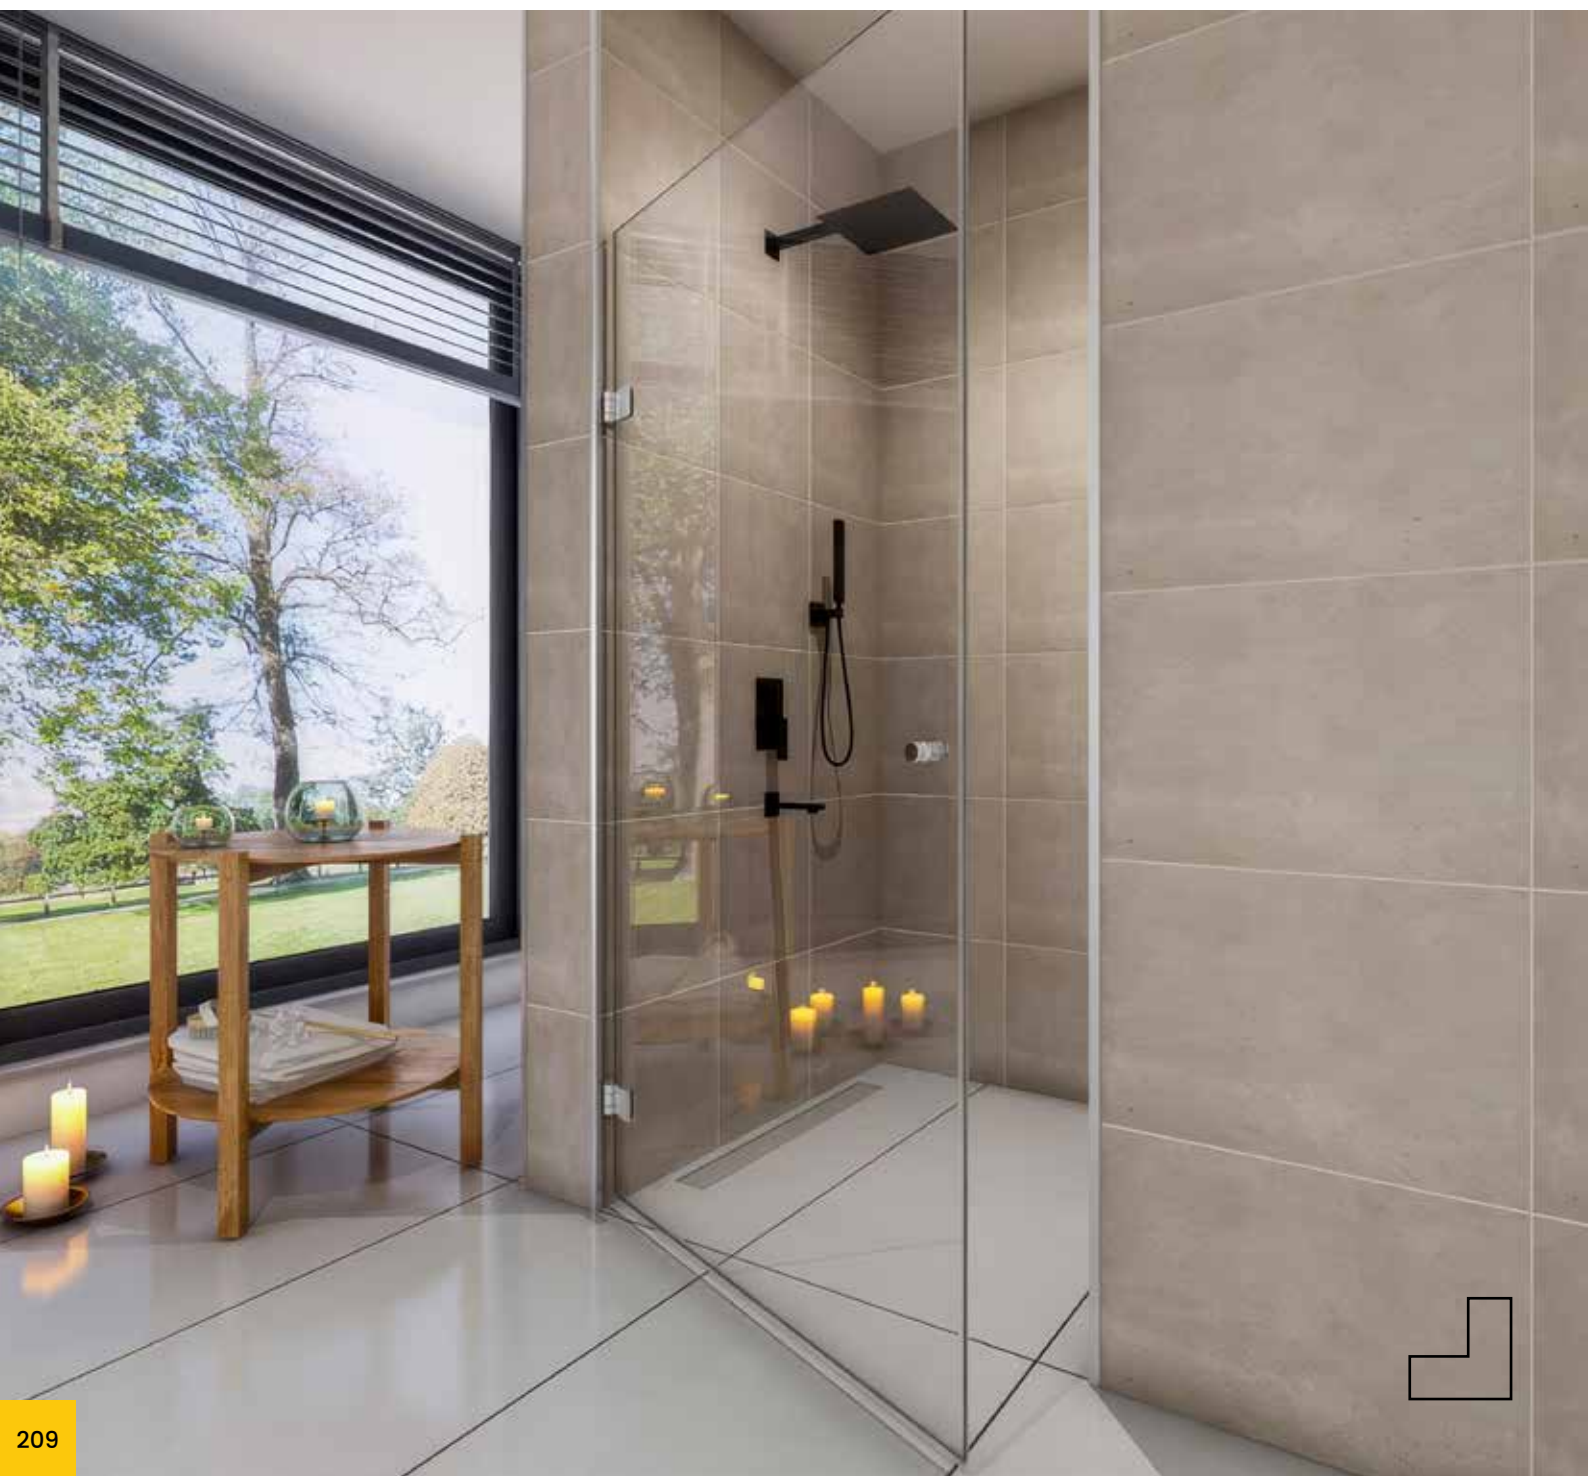

Niesche - Niche

EVORA

DOMOVIT

www.domovit.eu

Öffnet nach außen *Opens outwards*
8 mm gehärtetes Glas
8 mm tempered glass
Chromscharnier *Chrome hinge*

EVORA

EVORA01

EVORA03