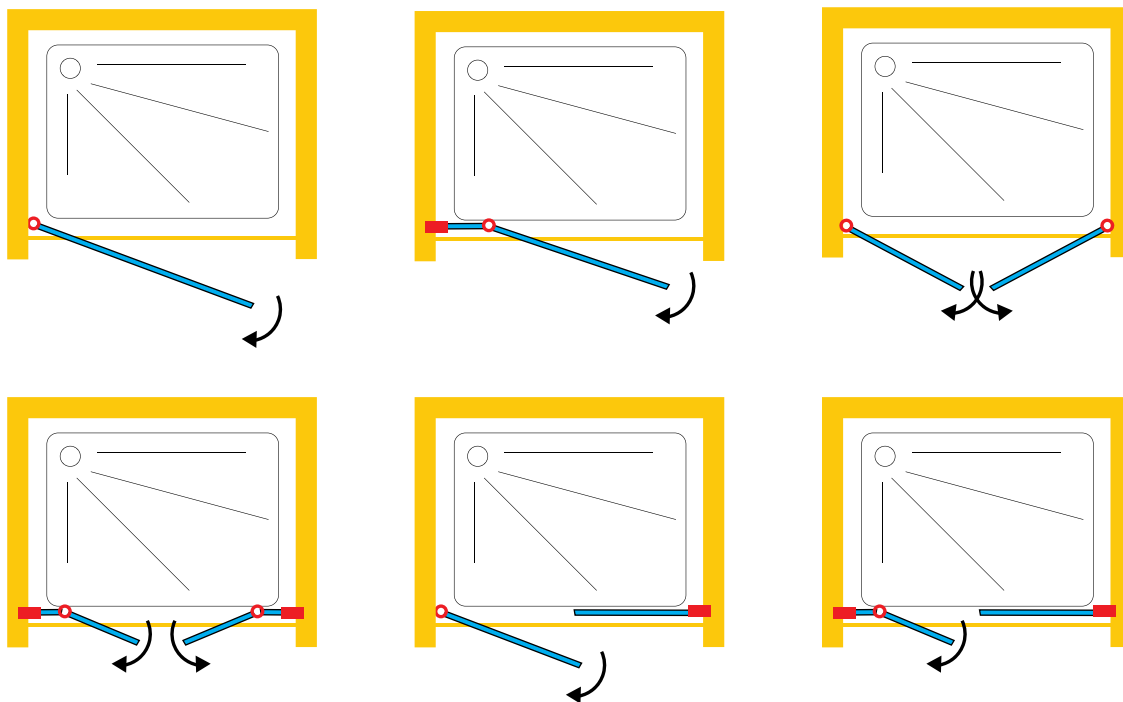

Niesche - Niche

EVORA

DOMOVIT

www.domovit.eu

Öffnet nach außen *Opens outwards*
8 mm gehärtetes Glas
8 mm tempered glass
Chromscharnier *Chrome hinge*

EVORA

EVORA01

EVORA03