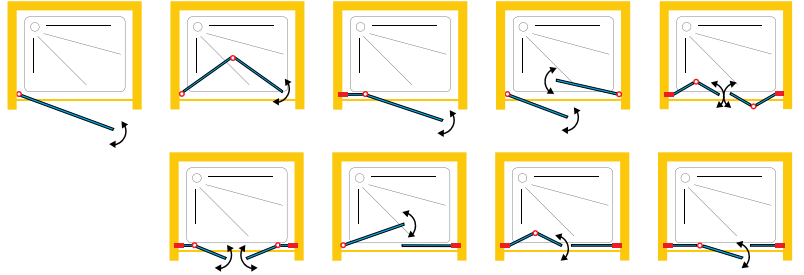

6 mm	farbe colour	aufzug lift	einstellbar adjustable
------	--------------	-------------	------------------------

CALI 243-256

6 mm	farbe colour	aufzug lift	einstellbar adjustable
------	--------------	-------------	------------------------