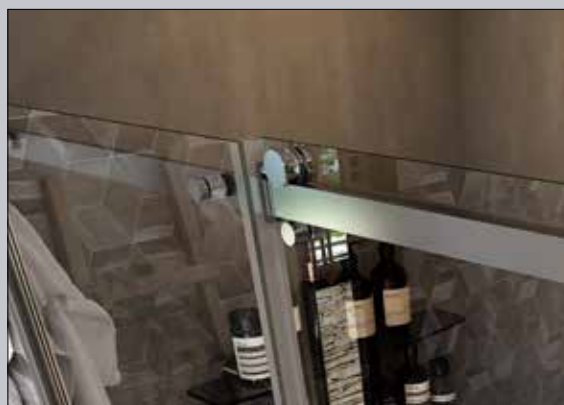

FRIAS SERIE

GANDU

DOMOVIT

www.domovit.eu

Schiebetür *Sliding door*
6 mm gehärtetes Glas
6 mm tempered glass
Chromscharnier *Chrome hinge*

GANDU

GANDU01

GANDU02