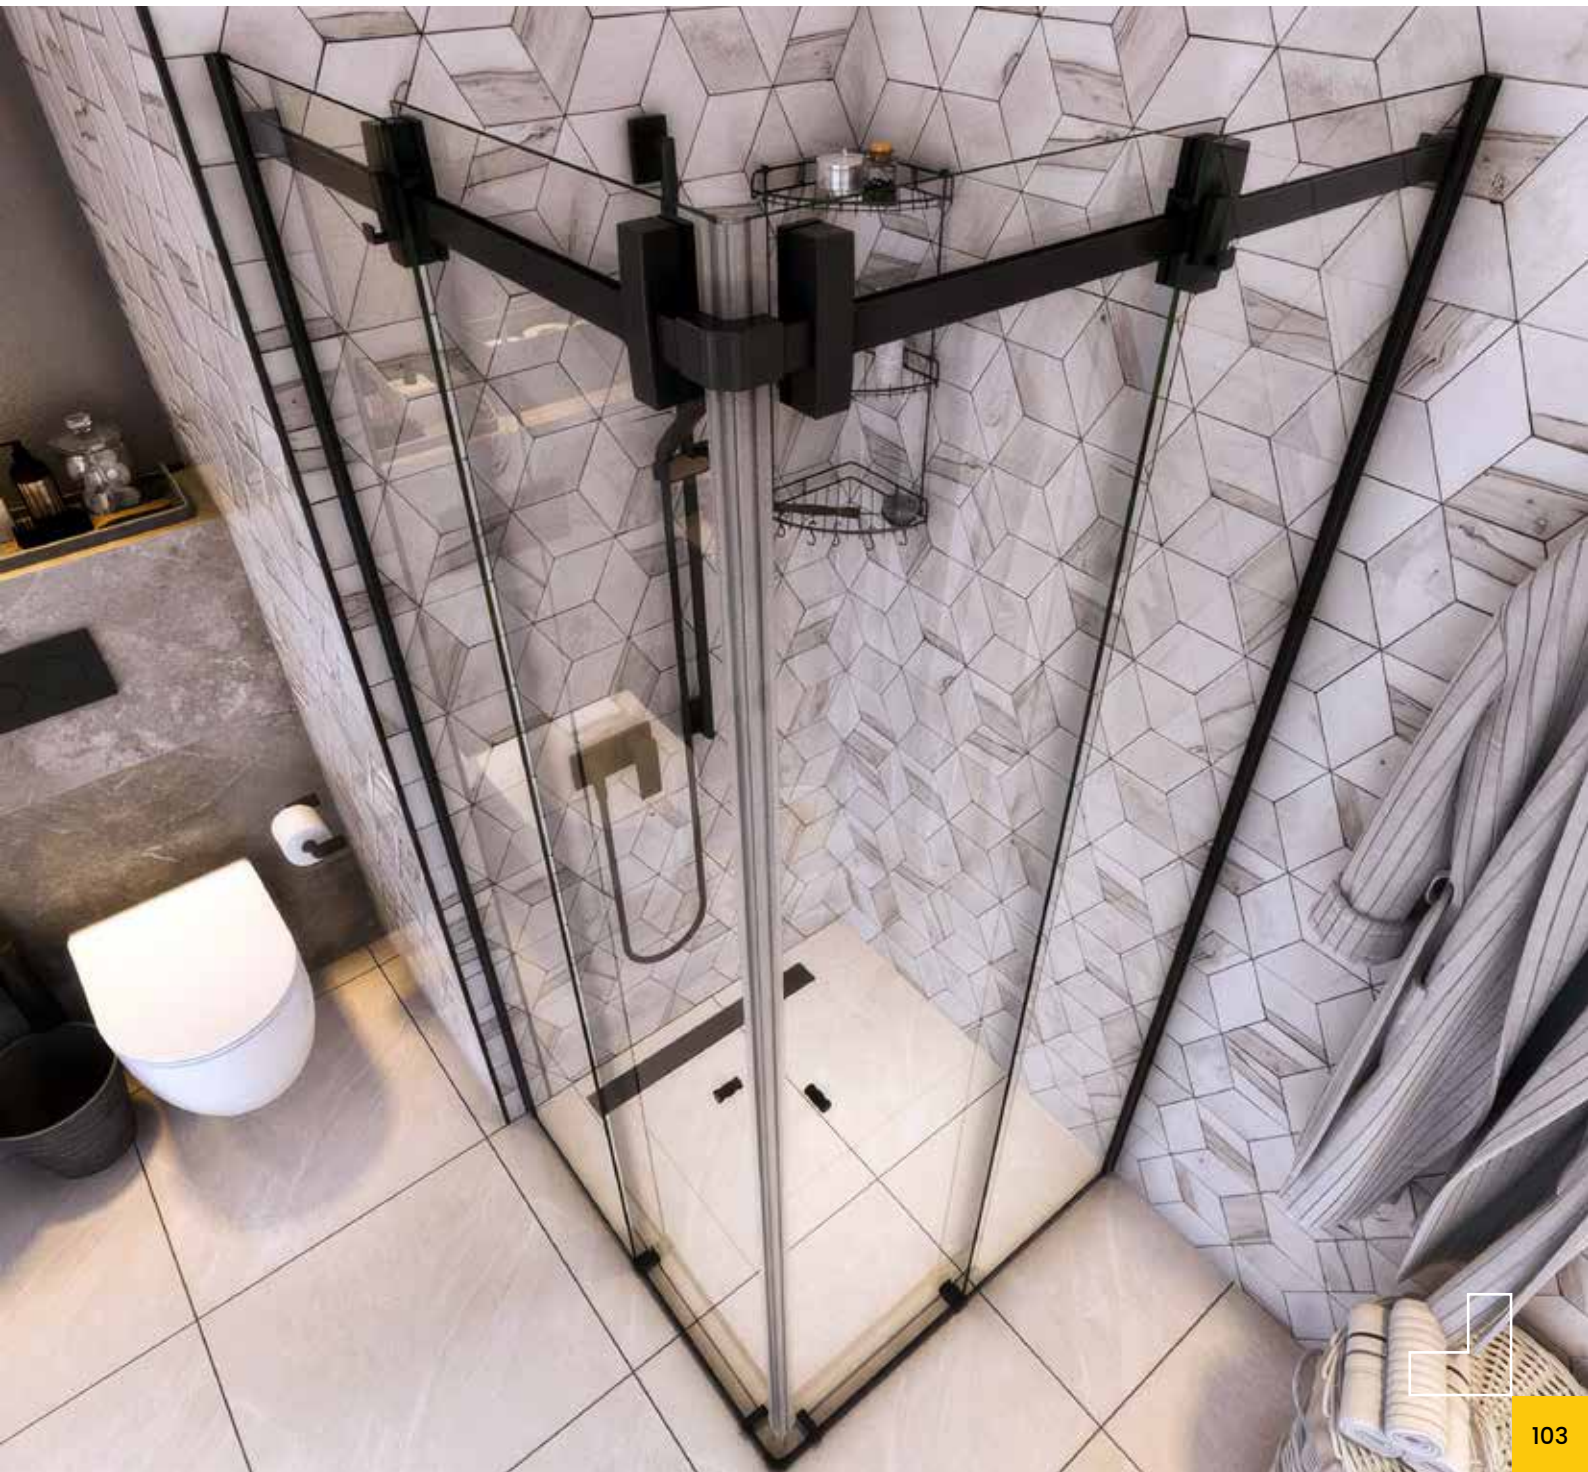

CORNERCORNER

NOVA

DOMOVIT

www.domovit.eu

Öffnet nach innen und nach außen
Opens inwards and outwards
6 mm gehärtetes Glas
6 mm tempered glass
Chromscharnier *Chrome hinge*

NOVA

NOVA01

NOVA03