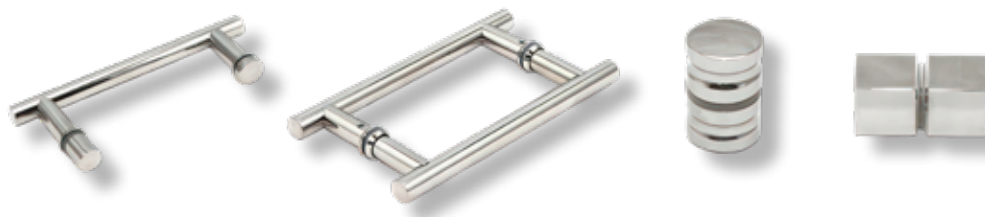

Niesche - Niche

EVORA

DOMOVIT

www.domovit.eu

Öffnet nach außen *Opens outwards*
8 mm gehärtetes Glas
8 mm tempered glass
Chromscharnier *Chrome hinge*

EVORA

EVORA01

EVORA03