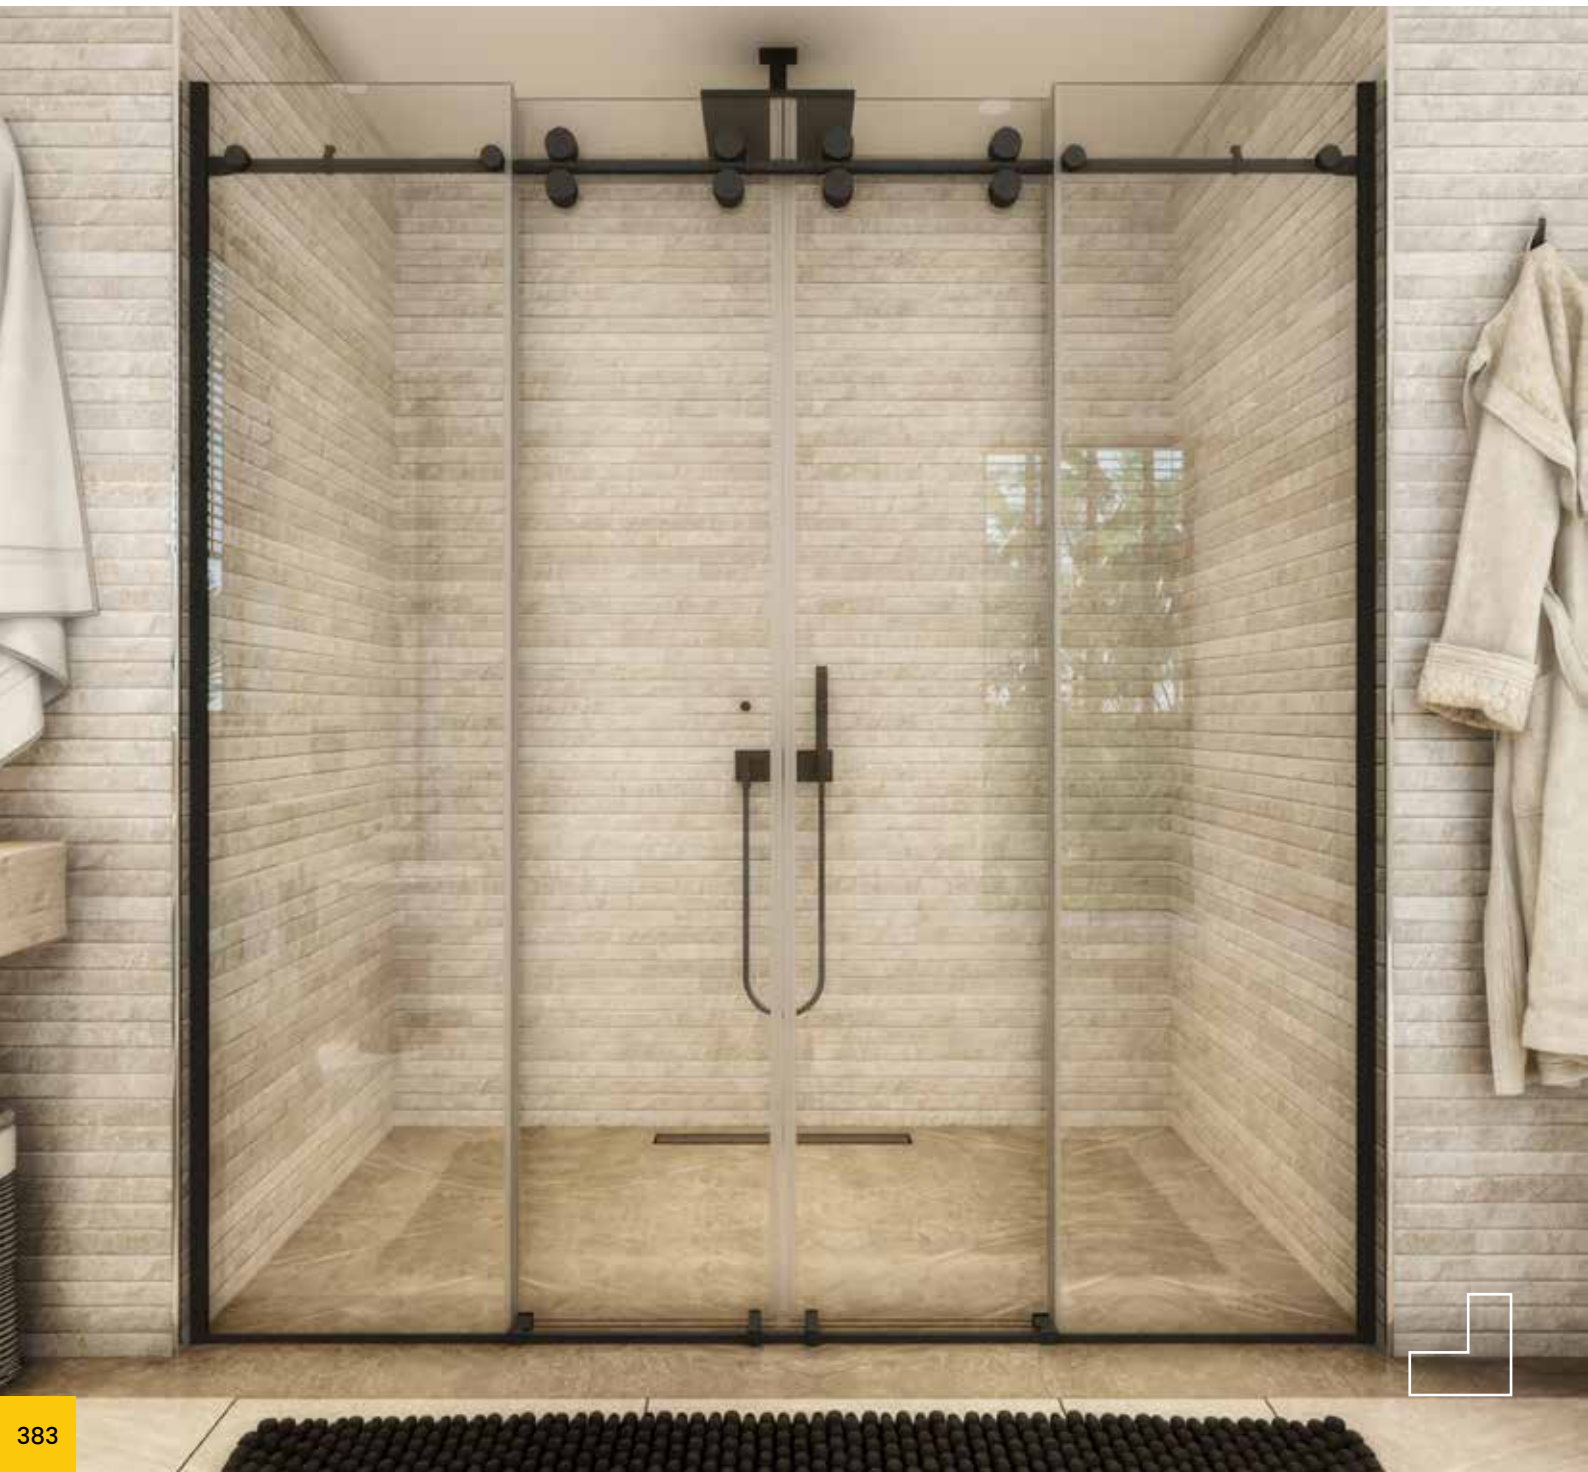

DOMOVIT

www.domovit.eu

Schiebetür *Sliding door*
6 mm gehärtetes Glas
6 mm tempered glass
Schwarzes Scharnier *Black hinge*

FRIAS

DOMOVIT

FRIAS01

FRIAS02

FRIAS03