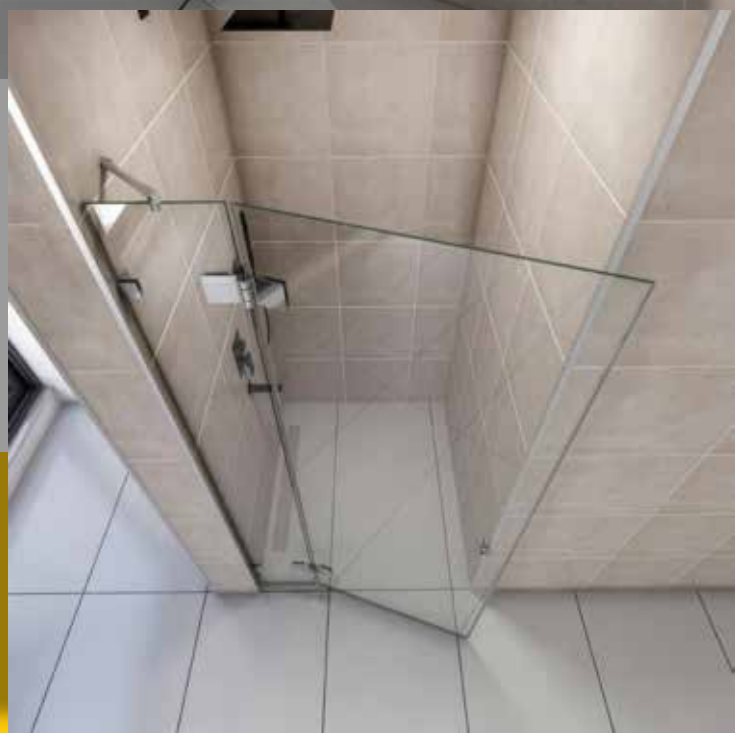

Niesche - Niche

EVORA

DOMOVIT

www.domovit.eu

Öffnet nach außen *Opens outwards*
8 mm gehärtetes Glas
8 mm tempered glass
Chromscharnier *Chrome hinge*

EVORA

EVORA01

EVORA03