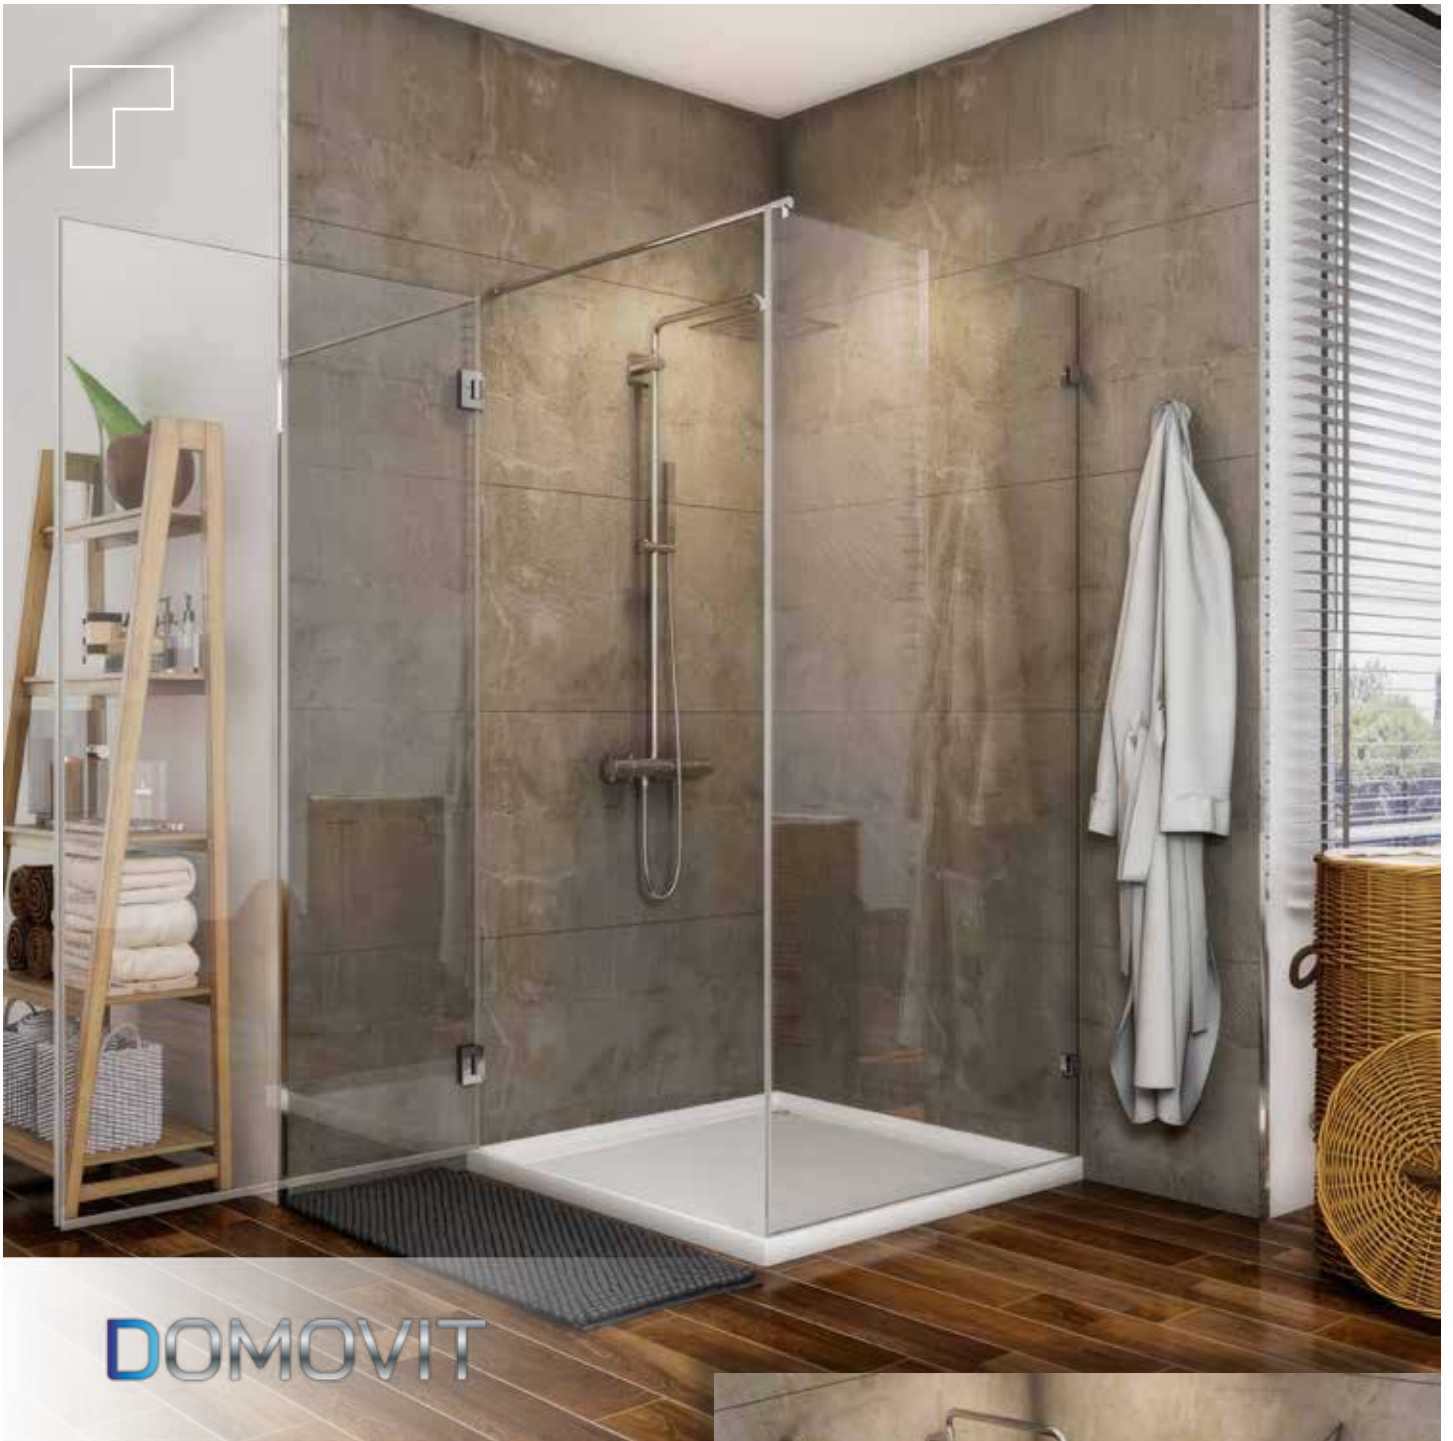

BAGE01

BAGE07

CORNERCORNER

BELA

DOMOVIT

www.domovit.eu

Öffnet nach innen und nach außen
Opens inwards and outwards
8 mm gehärtetes Glas
8 mm tempered glass
Chromscharnier *Chrome hinge*

BELA