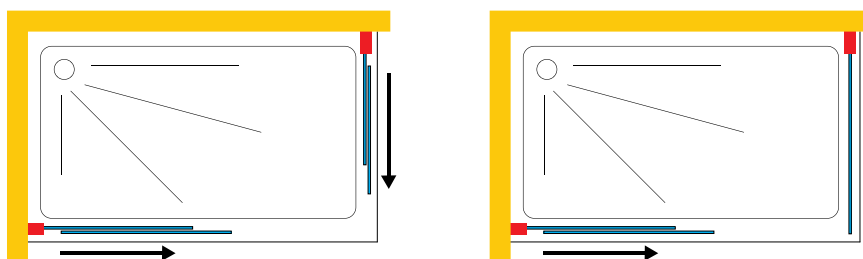

www.domovit.eu

Schiebetür *Sliding door*
6 mm gehärtetes Glas
6 mm tempered glass
Schwarzes Scharnier *Black*

VIANA