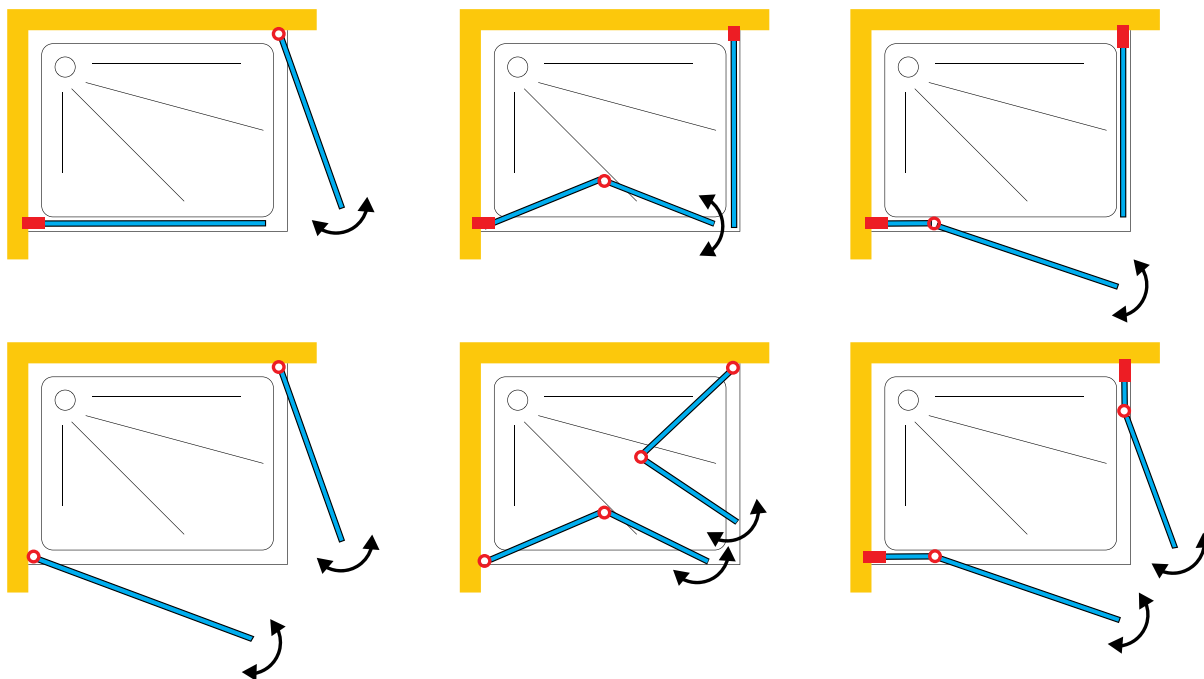

CALI10

CORNERCORNER

DOMOVIT

CRATO

DOMOVIT

www.domovit.eu

Mit Aufzug *With lift*
 Schwarzes Scharnier *Black hinge*
 0/-15 mm einstellbar *0/-15 mm adjustable*
 Öffnet nach innen und nach außen
Opens inwards and outwards
 6 mm gehärtetes Glas
6 mm tempered glass