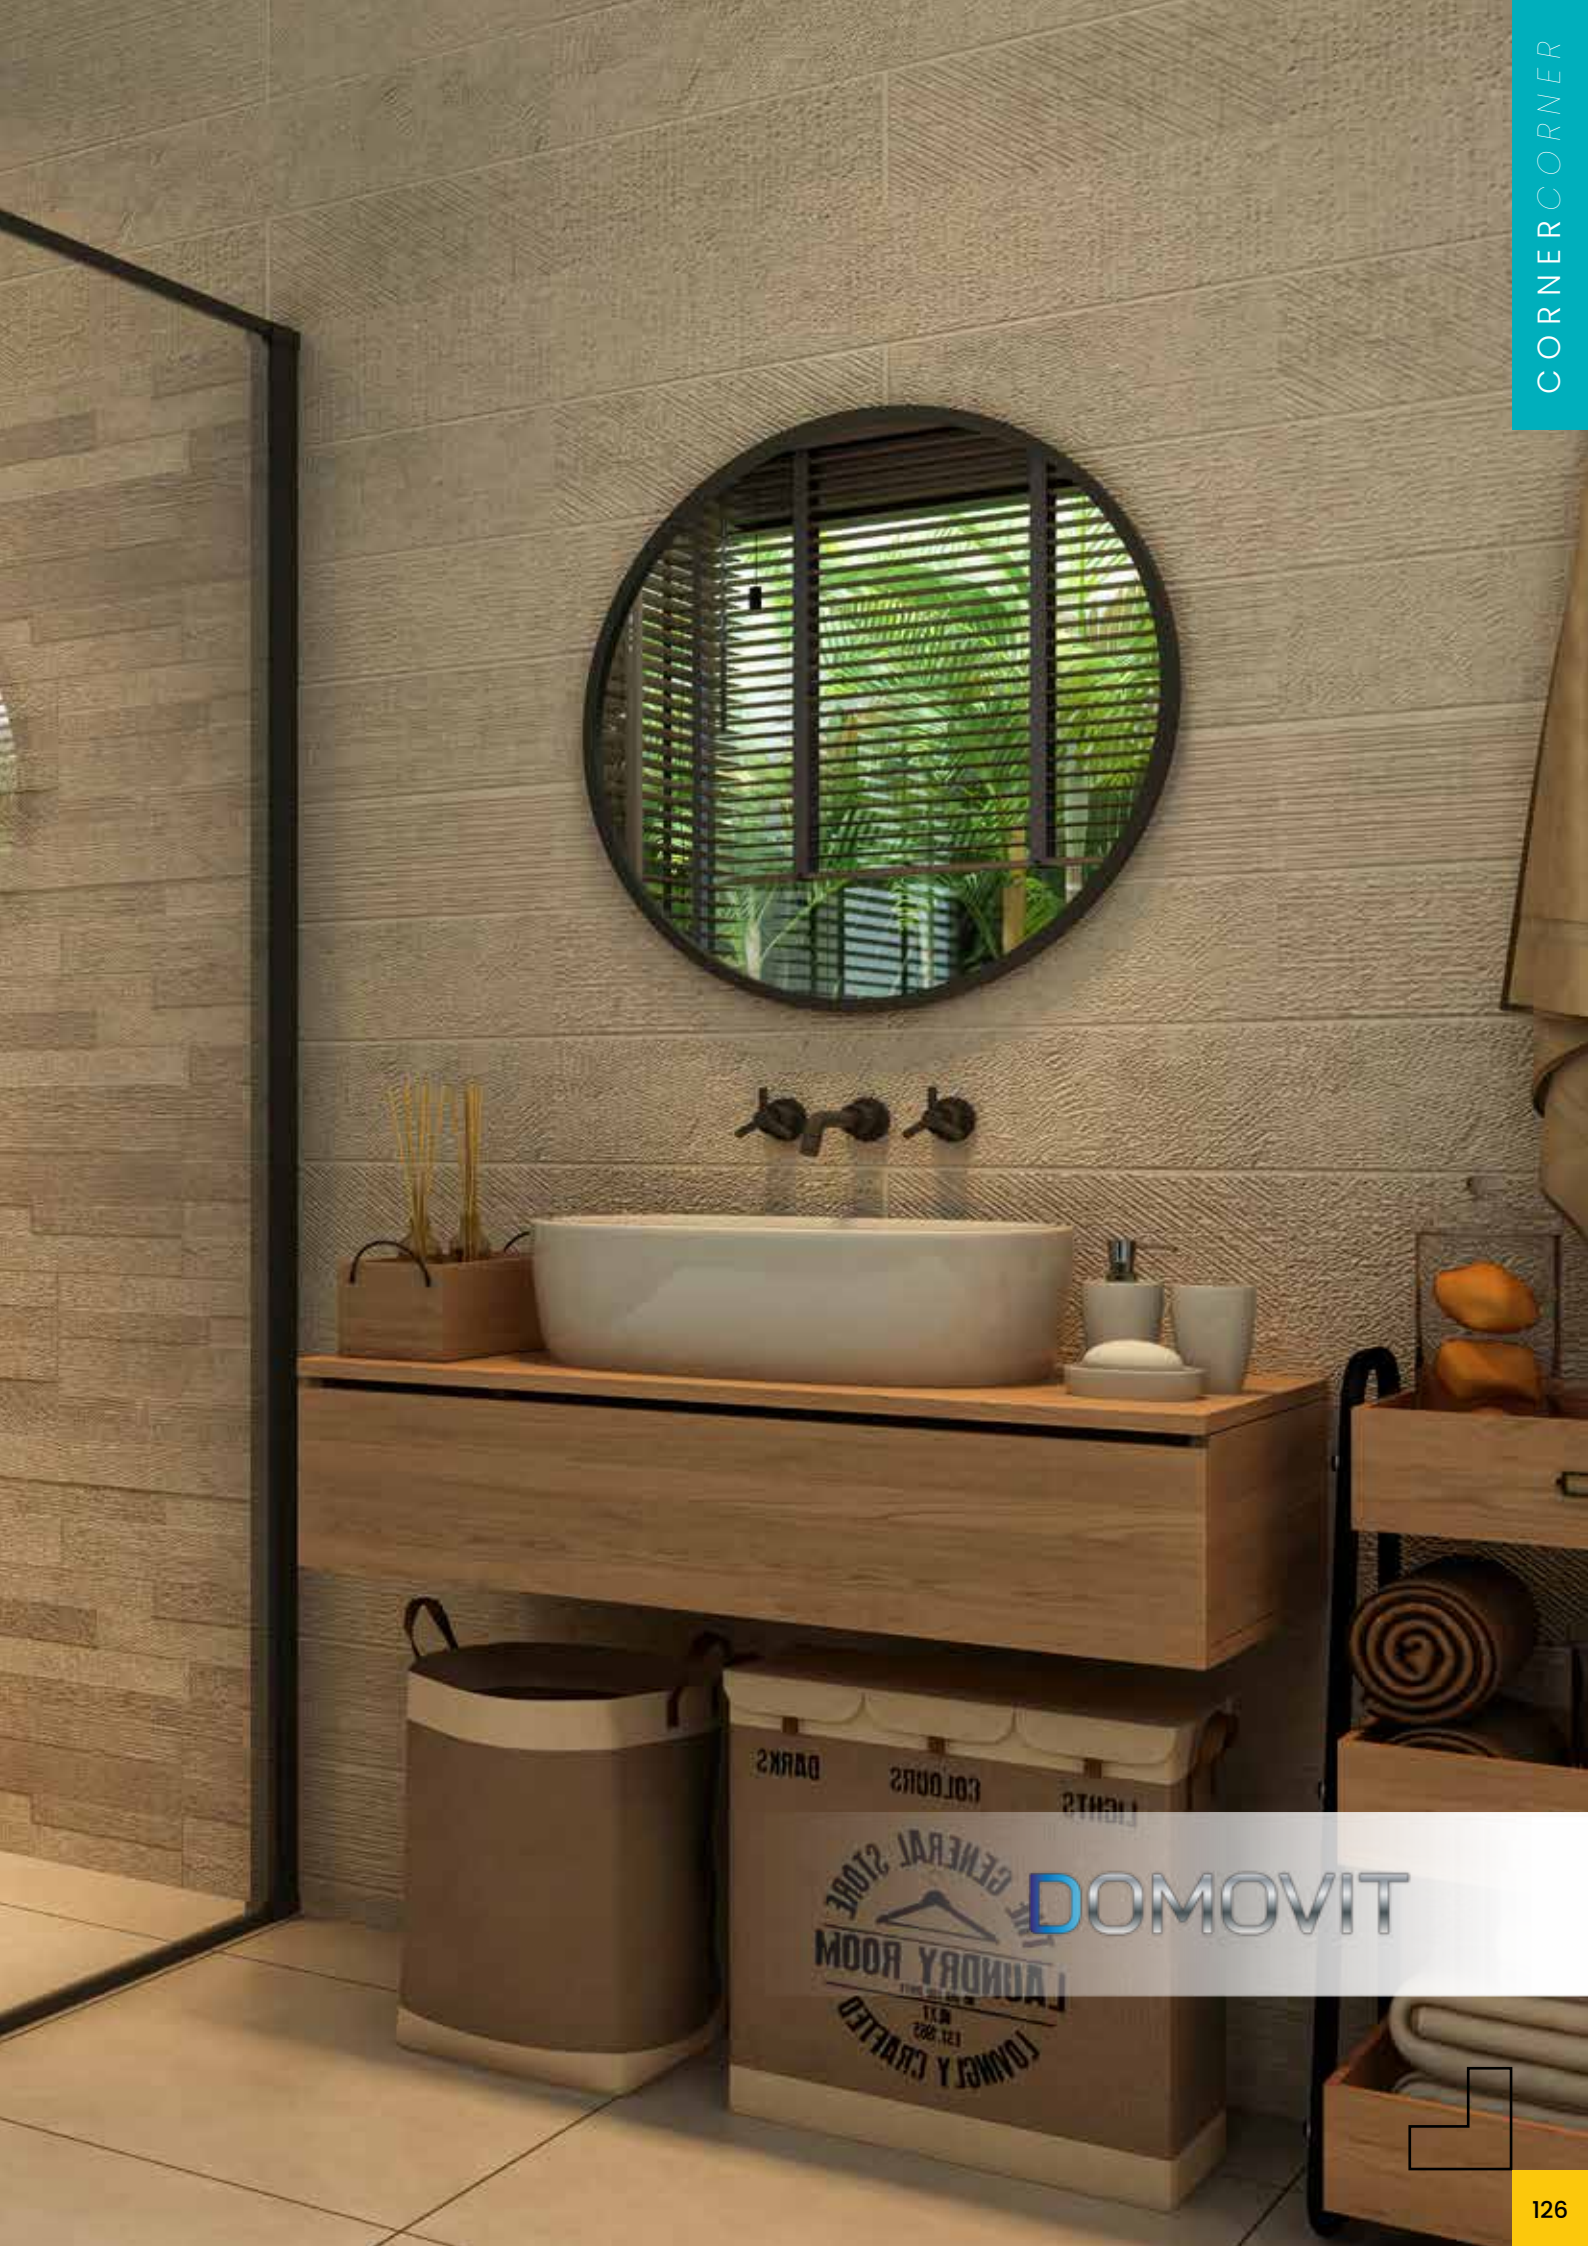

Two black faucet handles and a central spout.

A small potted plant in a wooden basket.

A white soap dispenser and a soap dish with a bar of soap.

A glass bowl containing lemons.

A roll of striped towel on a black metal cart.

Another roll of striped towel on a black metal cart.

Stacked white towels in a wooden basket.

LAUNDRY ROOM
EST. 1982
LAUNDRY & CREATED
THE GENERAL STORE
LIGHTS
COLOURS
DARKS
DOMOVIT

DOMOVIT