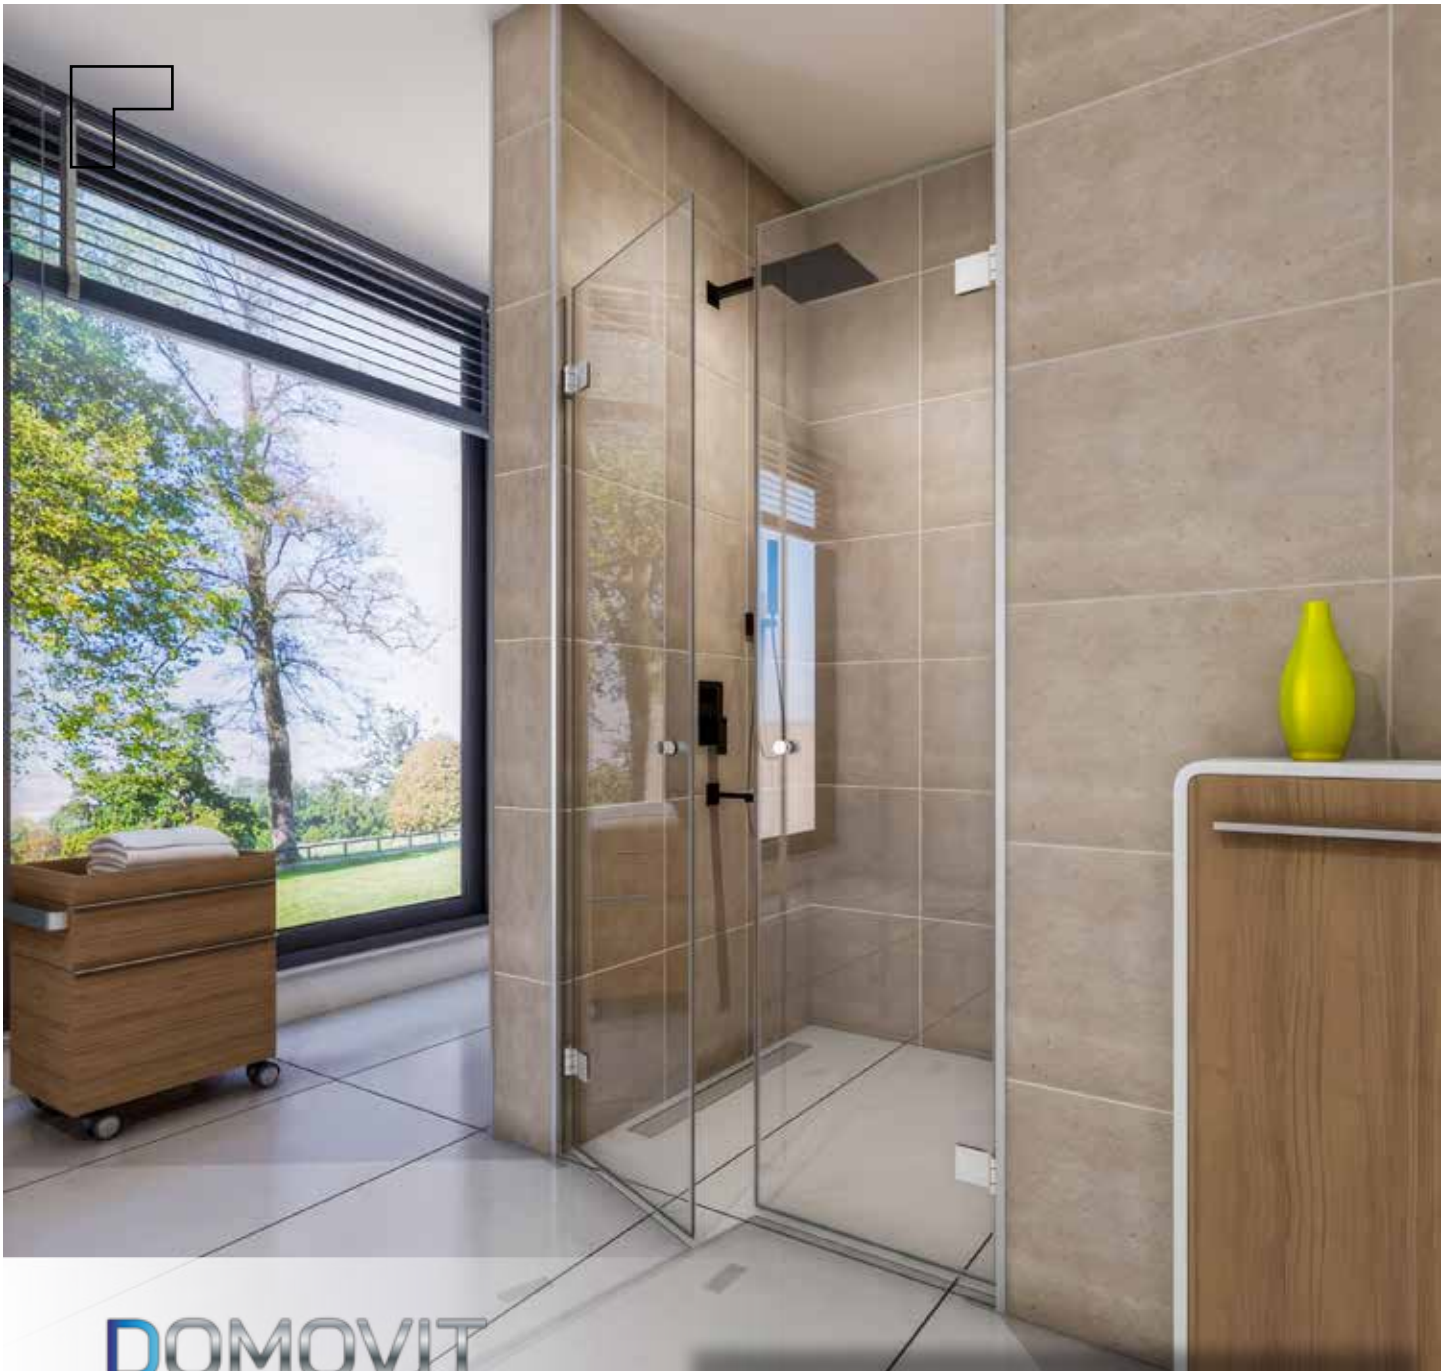

Niesche - Niche

EVORA

DOMOVIT

www.domovit.eu

Öffnet nach außen *Opens outwards*
8 mm gehärtetes Glas
8 mm tempered glass
Chromscharnier *Chrome hinge*

EVORA

EVORA01

EVORA03