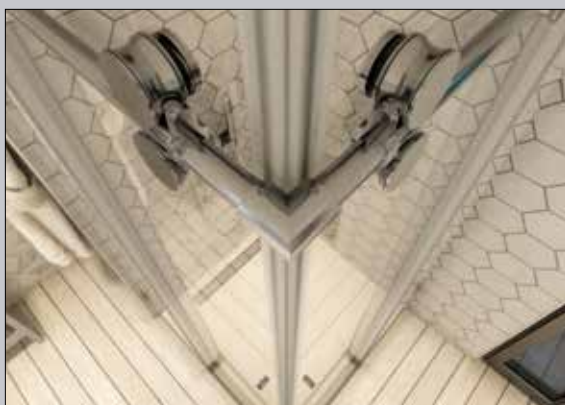

www.domovit.eu

Schiebetür *Sliding door*
6 mm gehärtetes Glas
6 mm tempered glass
Chromscharnier *Chrome hinge*

FARO