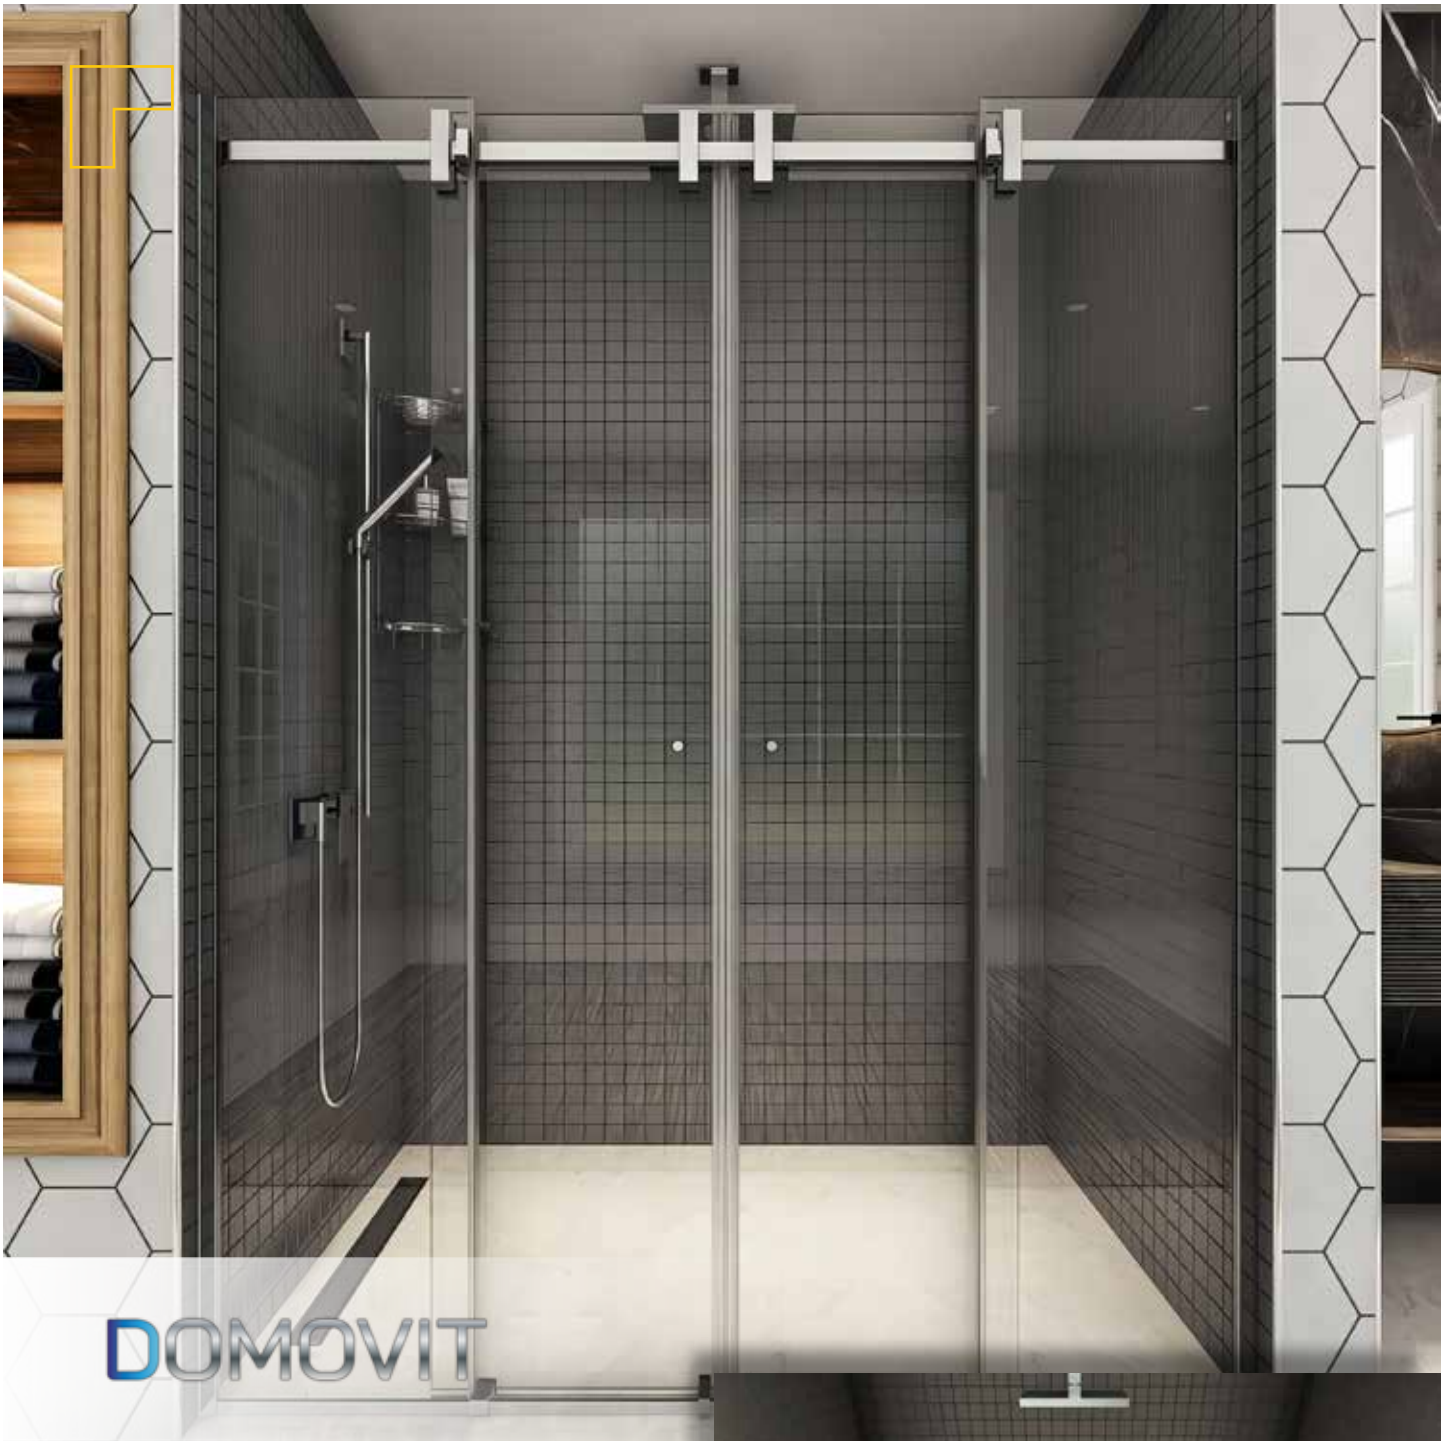

DOMOVIT

www.domovit.eu

Schiebetür *Sliding door*
6 mm gehärtetes Glas
6 mm tempered glass
Chromscharnier *Chrome hinge*
SOFT - CLOSE

MONTE

MONTE01

MONTE02

MONTE03

MONTE SERIE