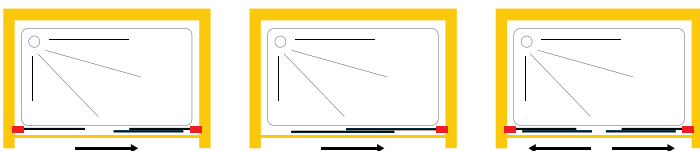

VERZEICHNIS

INDEX

NIESCHENICHE

MARI 353-360

6 mm

farbe
colour

MORENO 361-368

6 mm

farbe
colour

FARO 369-376

6 mm

farbe
colour

FRIAS 377-384

6 mm

farbe
colour