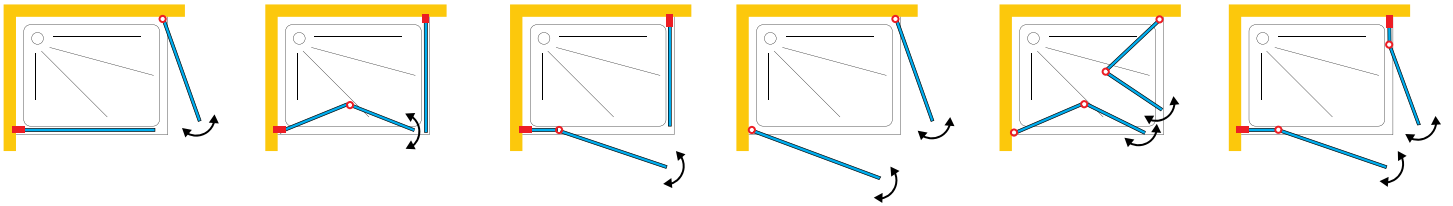

6 mm	farbe colour	aufzug lift	einstellbar adjustable
------	--------------	-------------	------------------------

CALI 36-45

6 mm	farbe colour	aufzug lift	einstellbar adjustable
------	--------------	-------------	------------------------