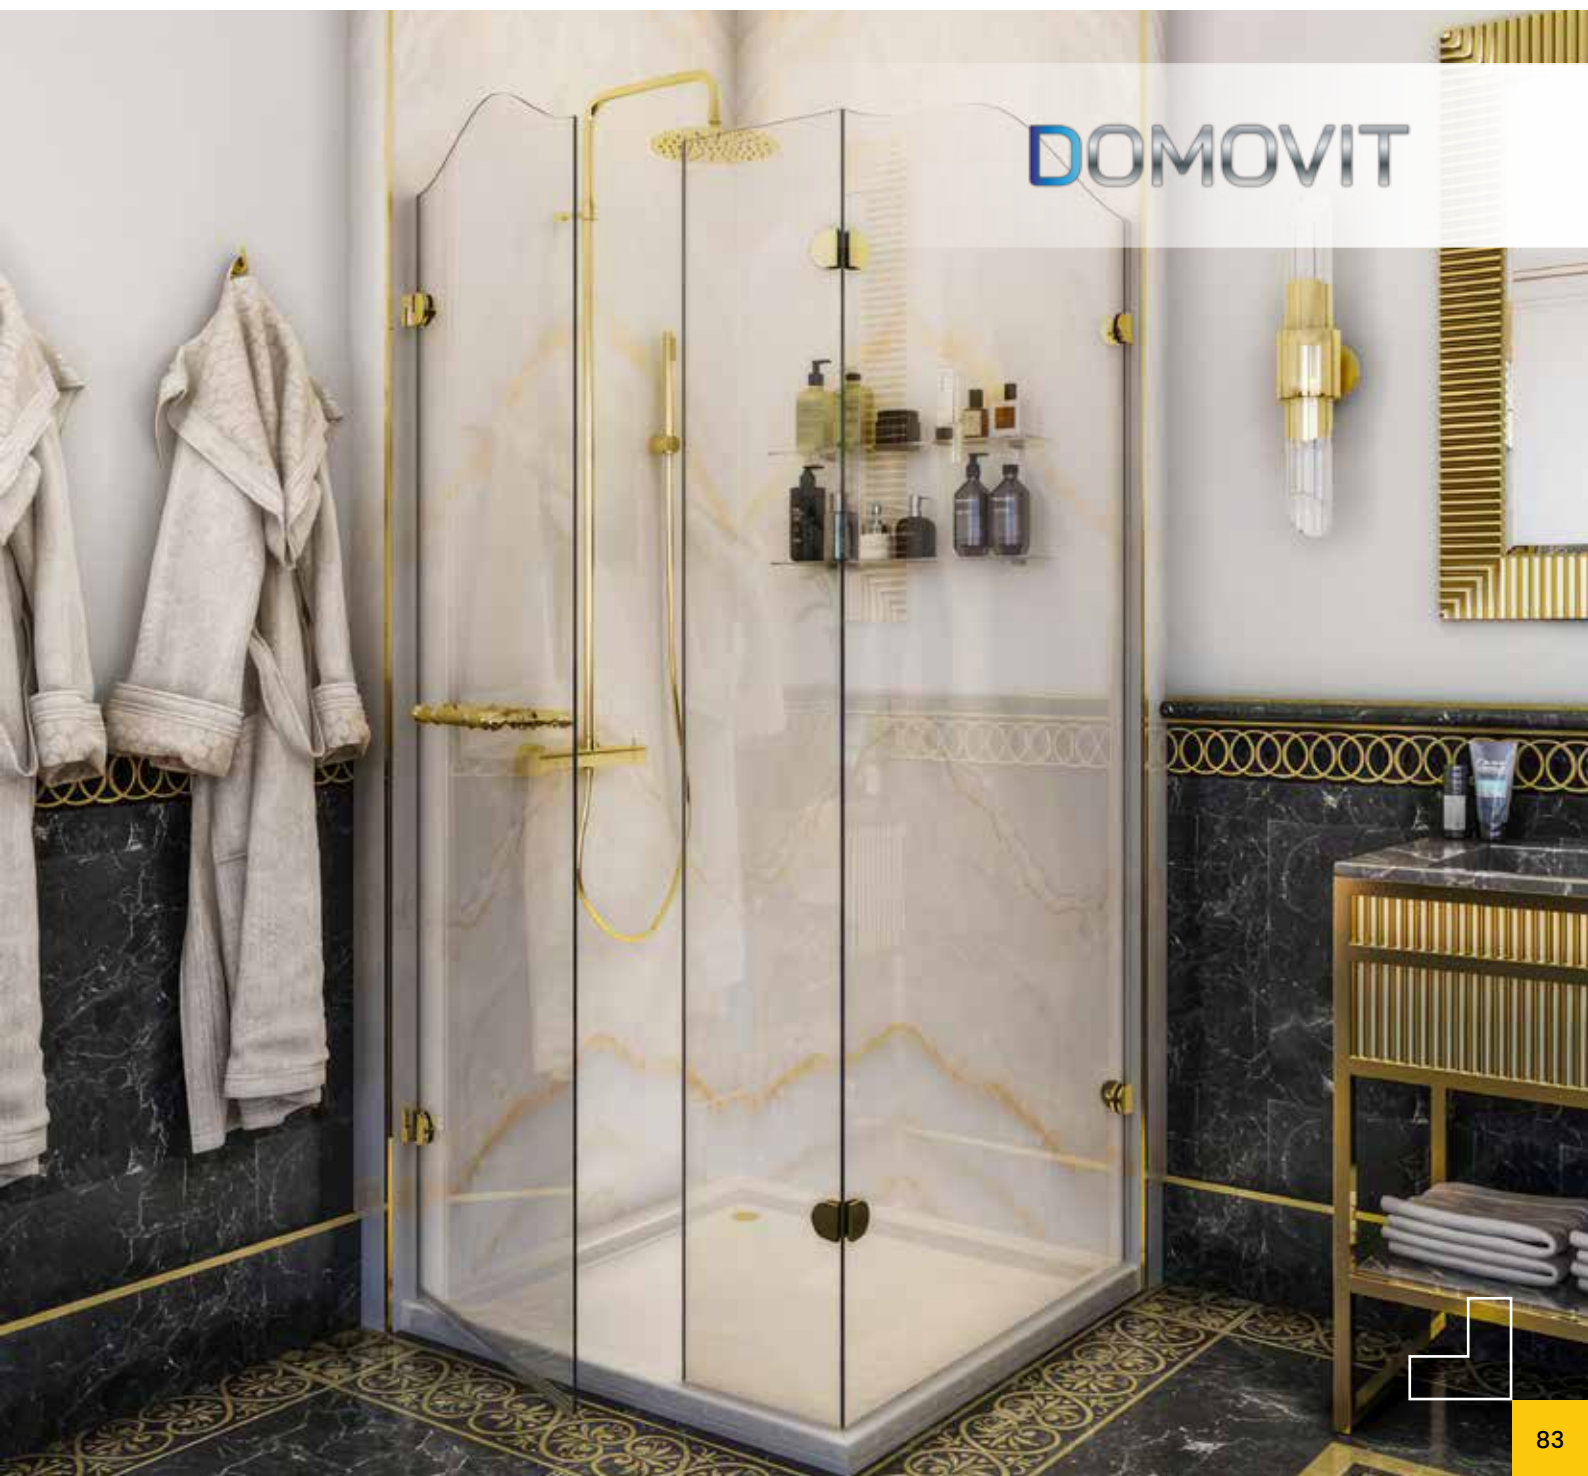

CORNERCORNER

DOMOVIT