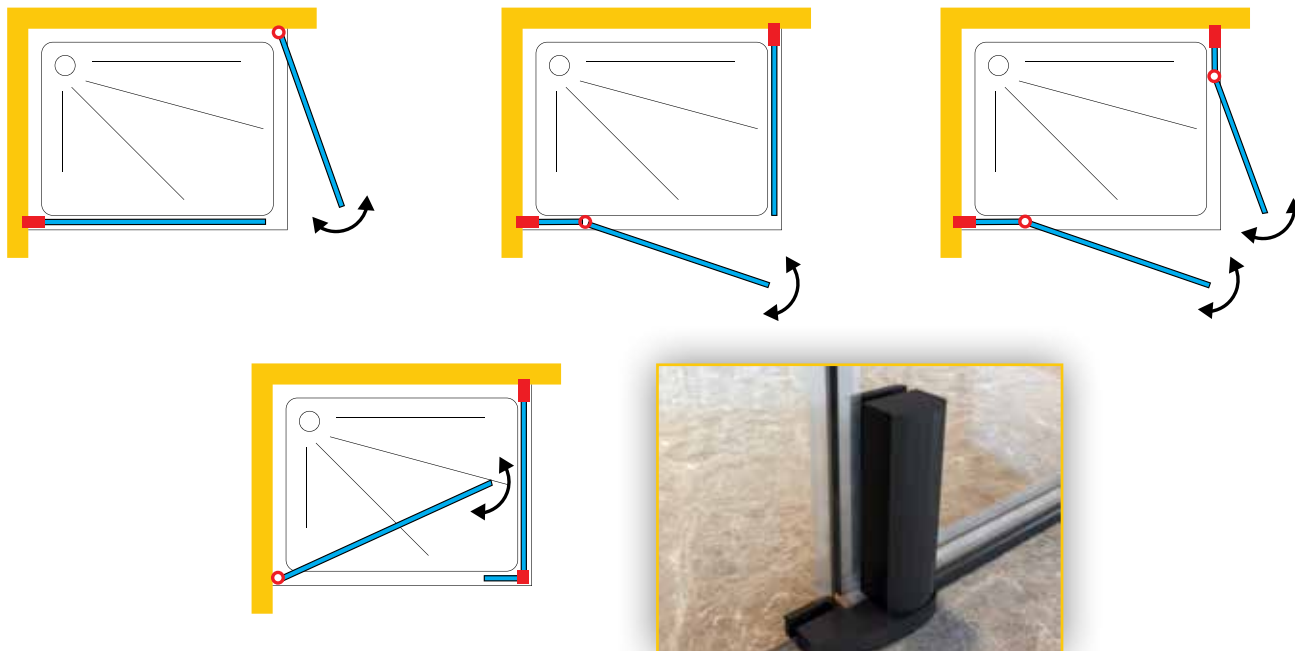

www.domovit.eu

Öffnet nach innen und nach außen
Opens inwards and outwards
6 mm gehärtetes Glas
6 mm tempered glass
Schwarzes Scharnier Black

NAGUA