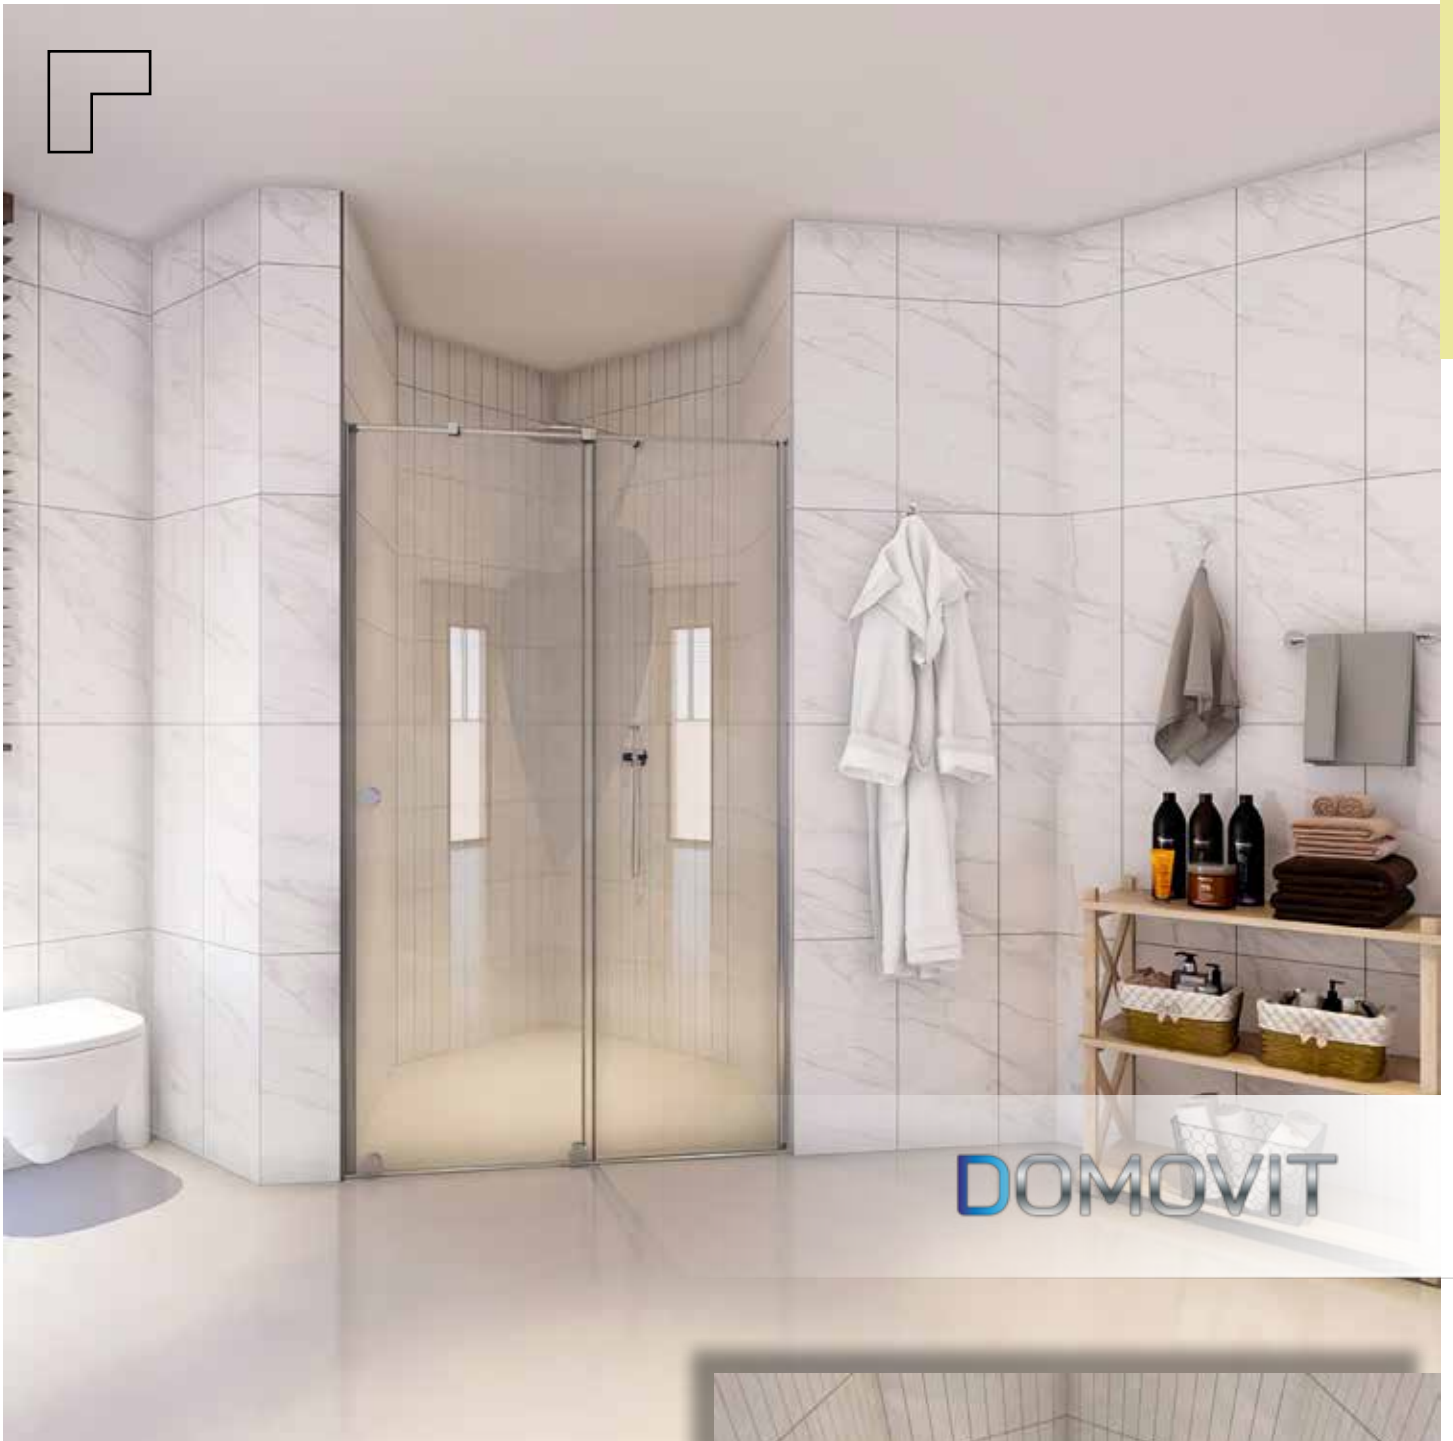

DOMOVIT

www.domovit.eu

Gleittür *Slidingdoors*
6 mm gehärtetes Glas
6 mm tempered glass
Chromscharnier *Chrome hinge*

LIMA

LIMA02

LIMA03

DOMOVIT

LIMA06