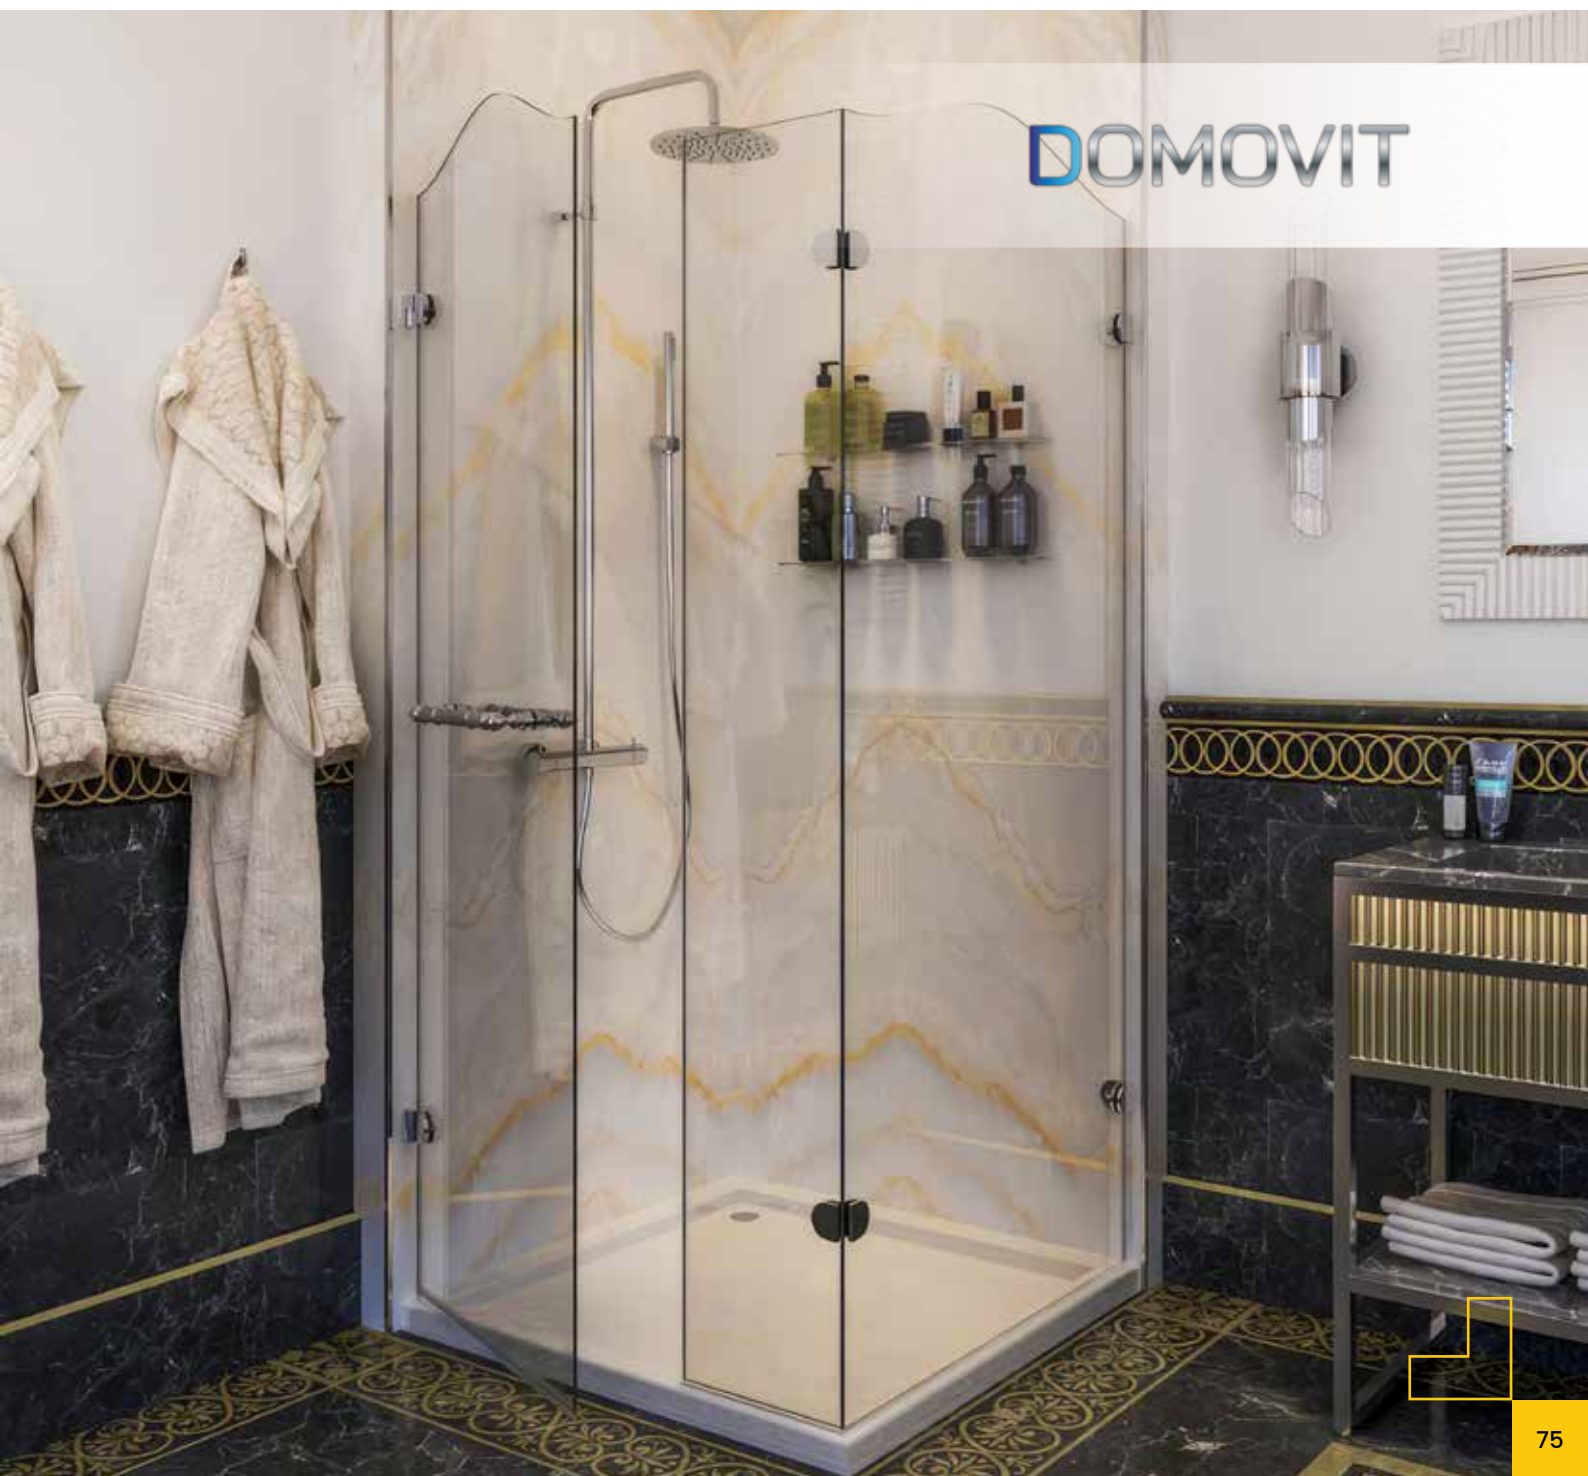

NOBLE05

CORNERCORNER

DOMOVIT