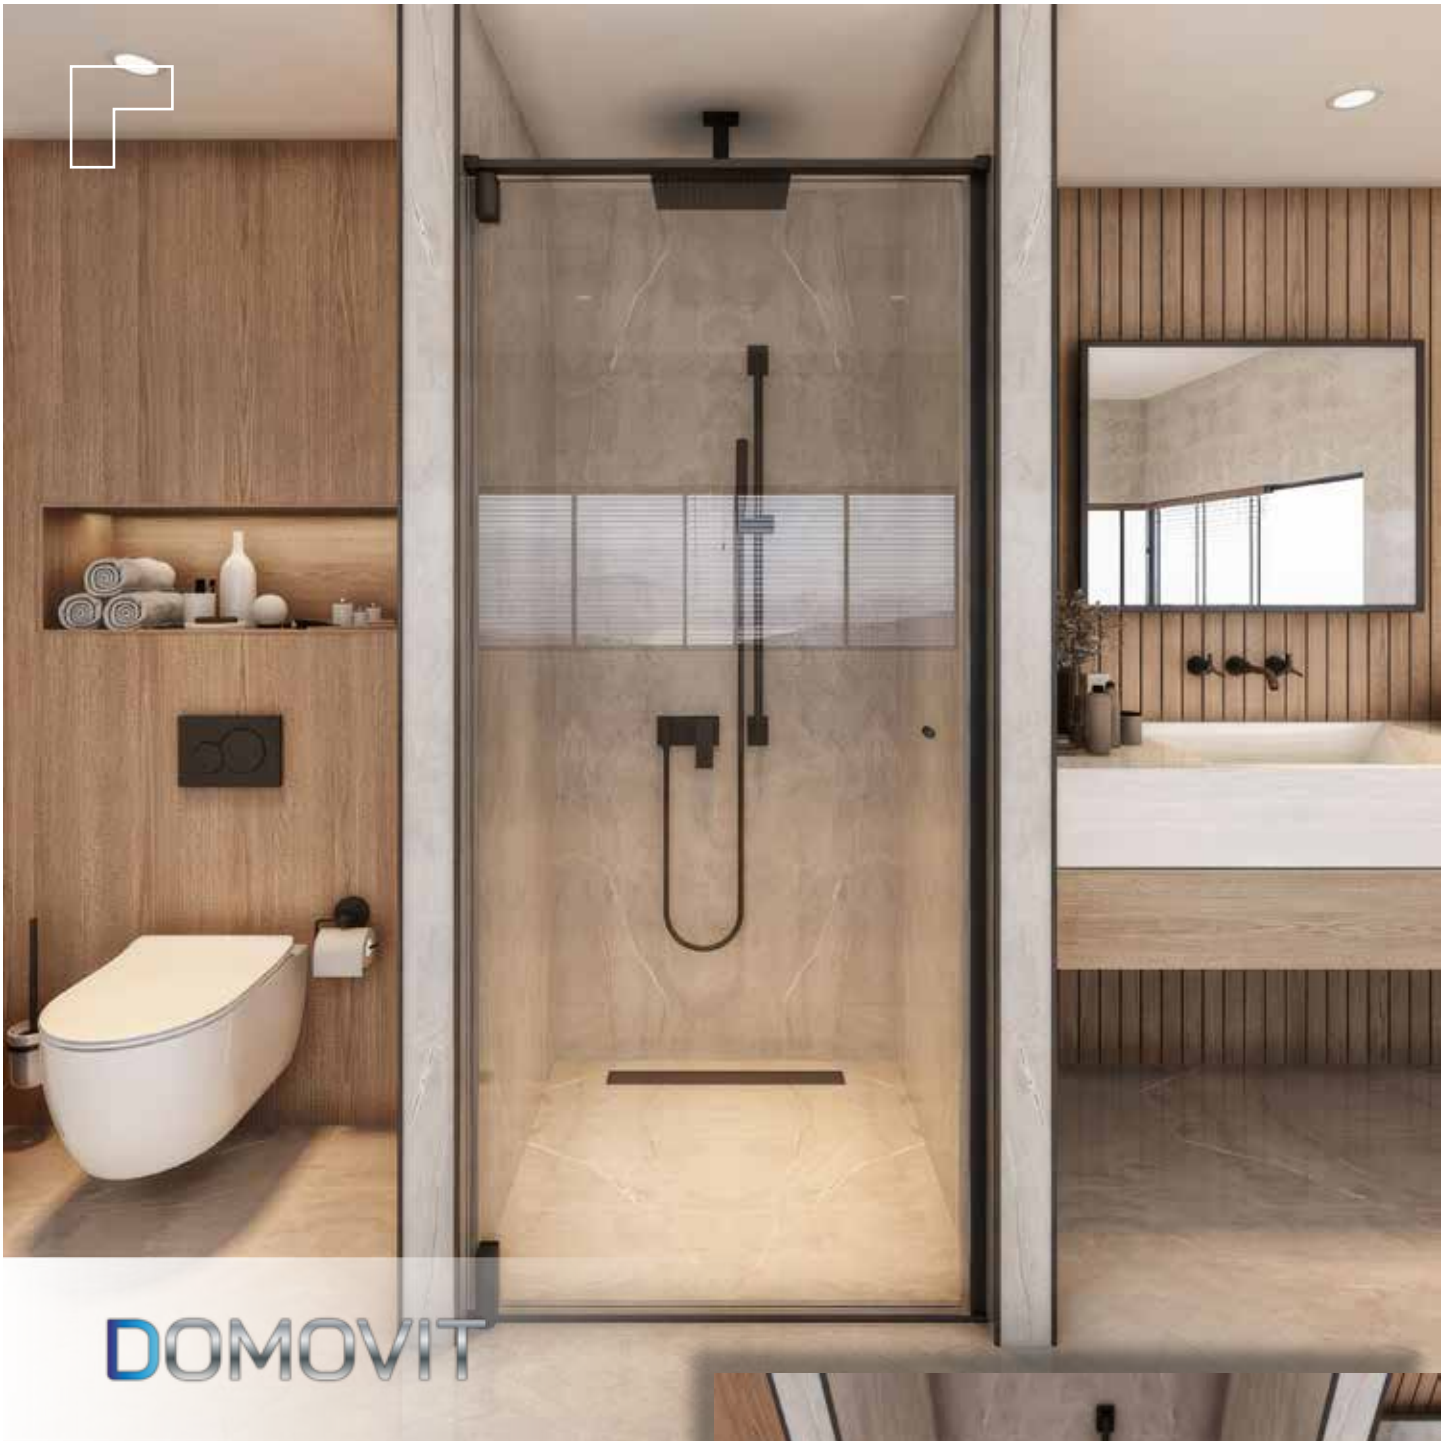

DOMOVIT

www.domovit.eu

Öffnet nach innen und nach außen
Opens inwards and outwards
6 mm gehärtetes Glas
6 mm tempered glass
Schwarzes Scharnier *Black hinge*

NIESCHENICHE

NAGUA

DOMOVIT

NAGUA06

NAGUA07