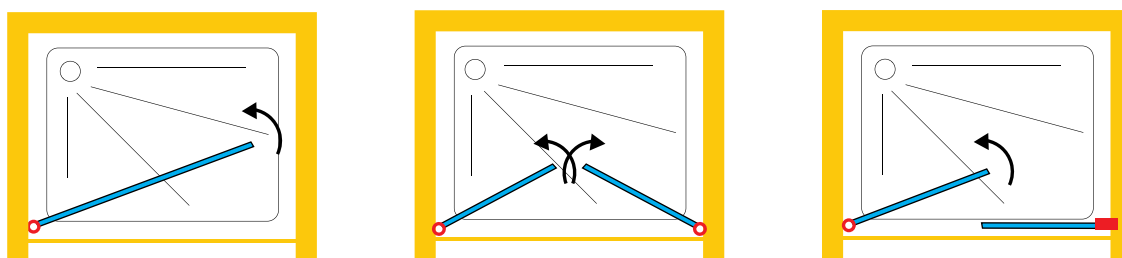

ESCADA06

DOMOVIT

ESCADA08

ESCADA09

ELVAS

DOMOVIT

www.domovit.eu

Öffnet nach innen *Open inward*
 8 mm gehärtetes Glas *8 mm tempered glass*
 Chromscharnier *Chrome hinge*