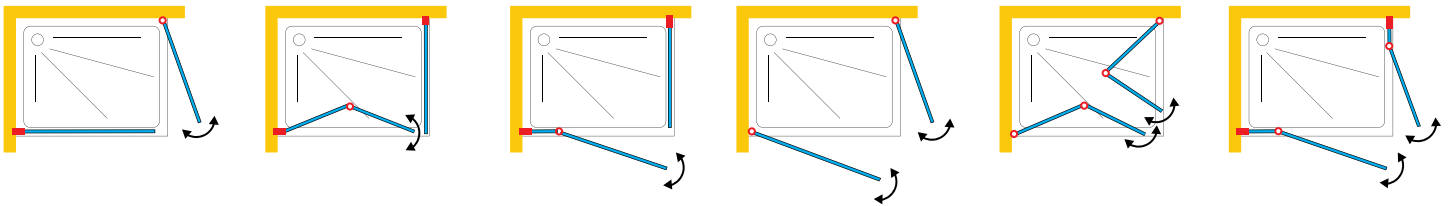

CRATO 46-55