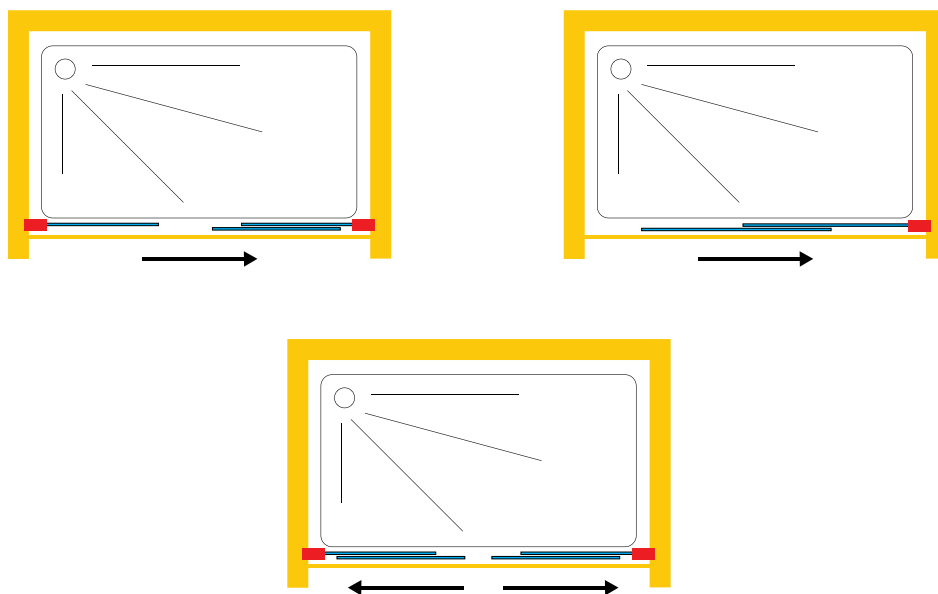

DOMOVIT

GANDU03

GANDU SERIE

GOYA

DOMOVIT

www.domovit.eu

Schiebetür *Sliding door*
6 mm gehärtetes Glas
6 mm tempered glass
Schwarzes Scharnier *Black hinge*

GOYA