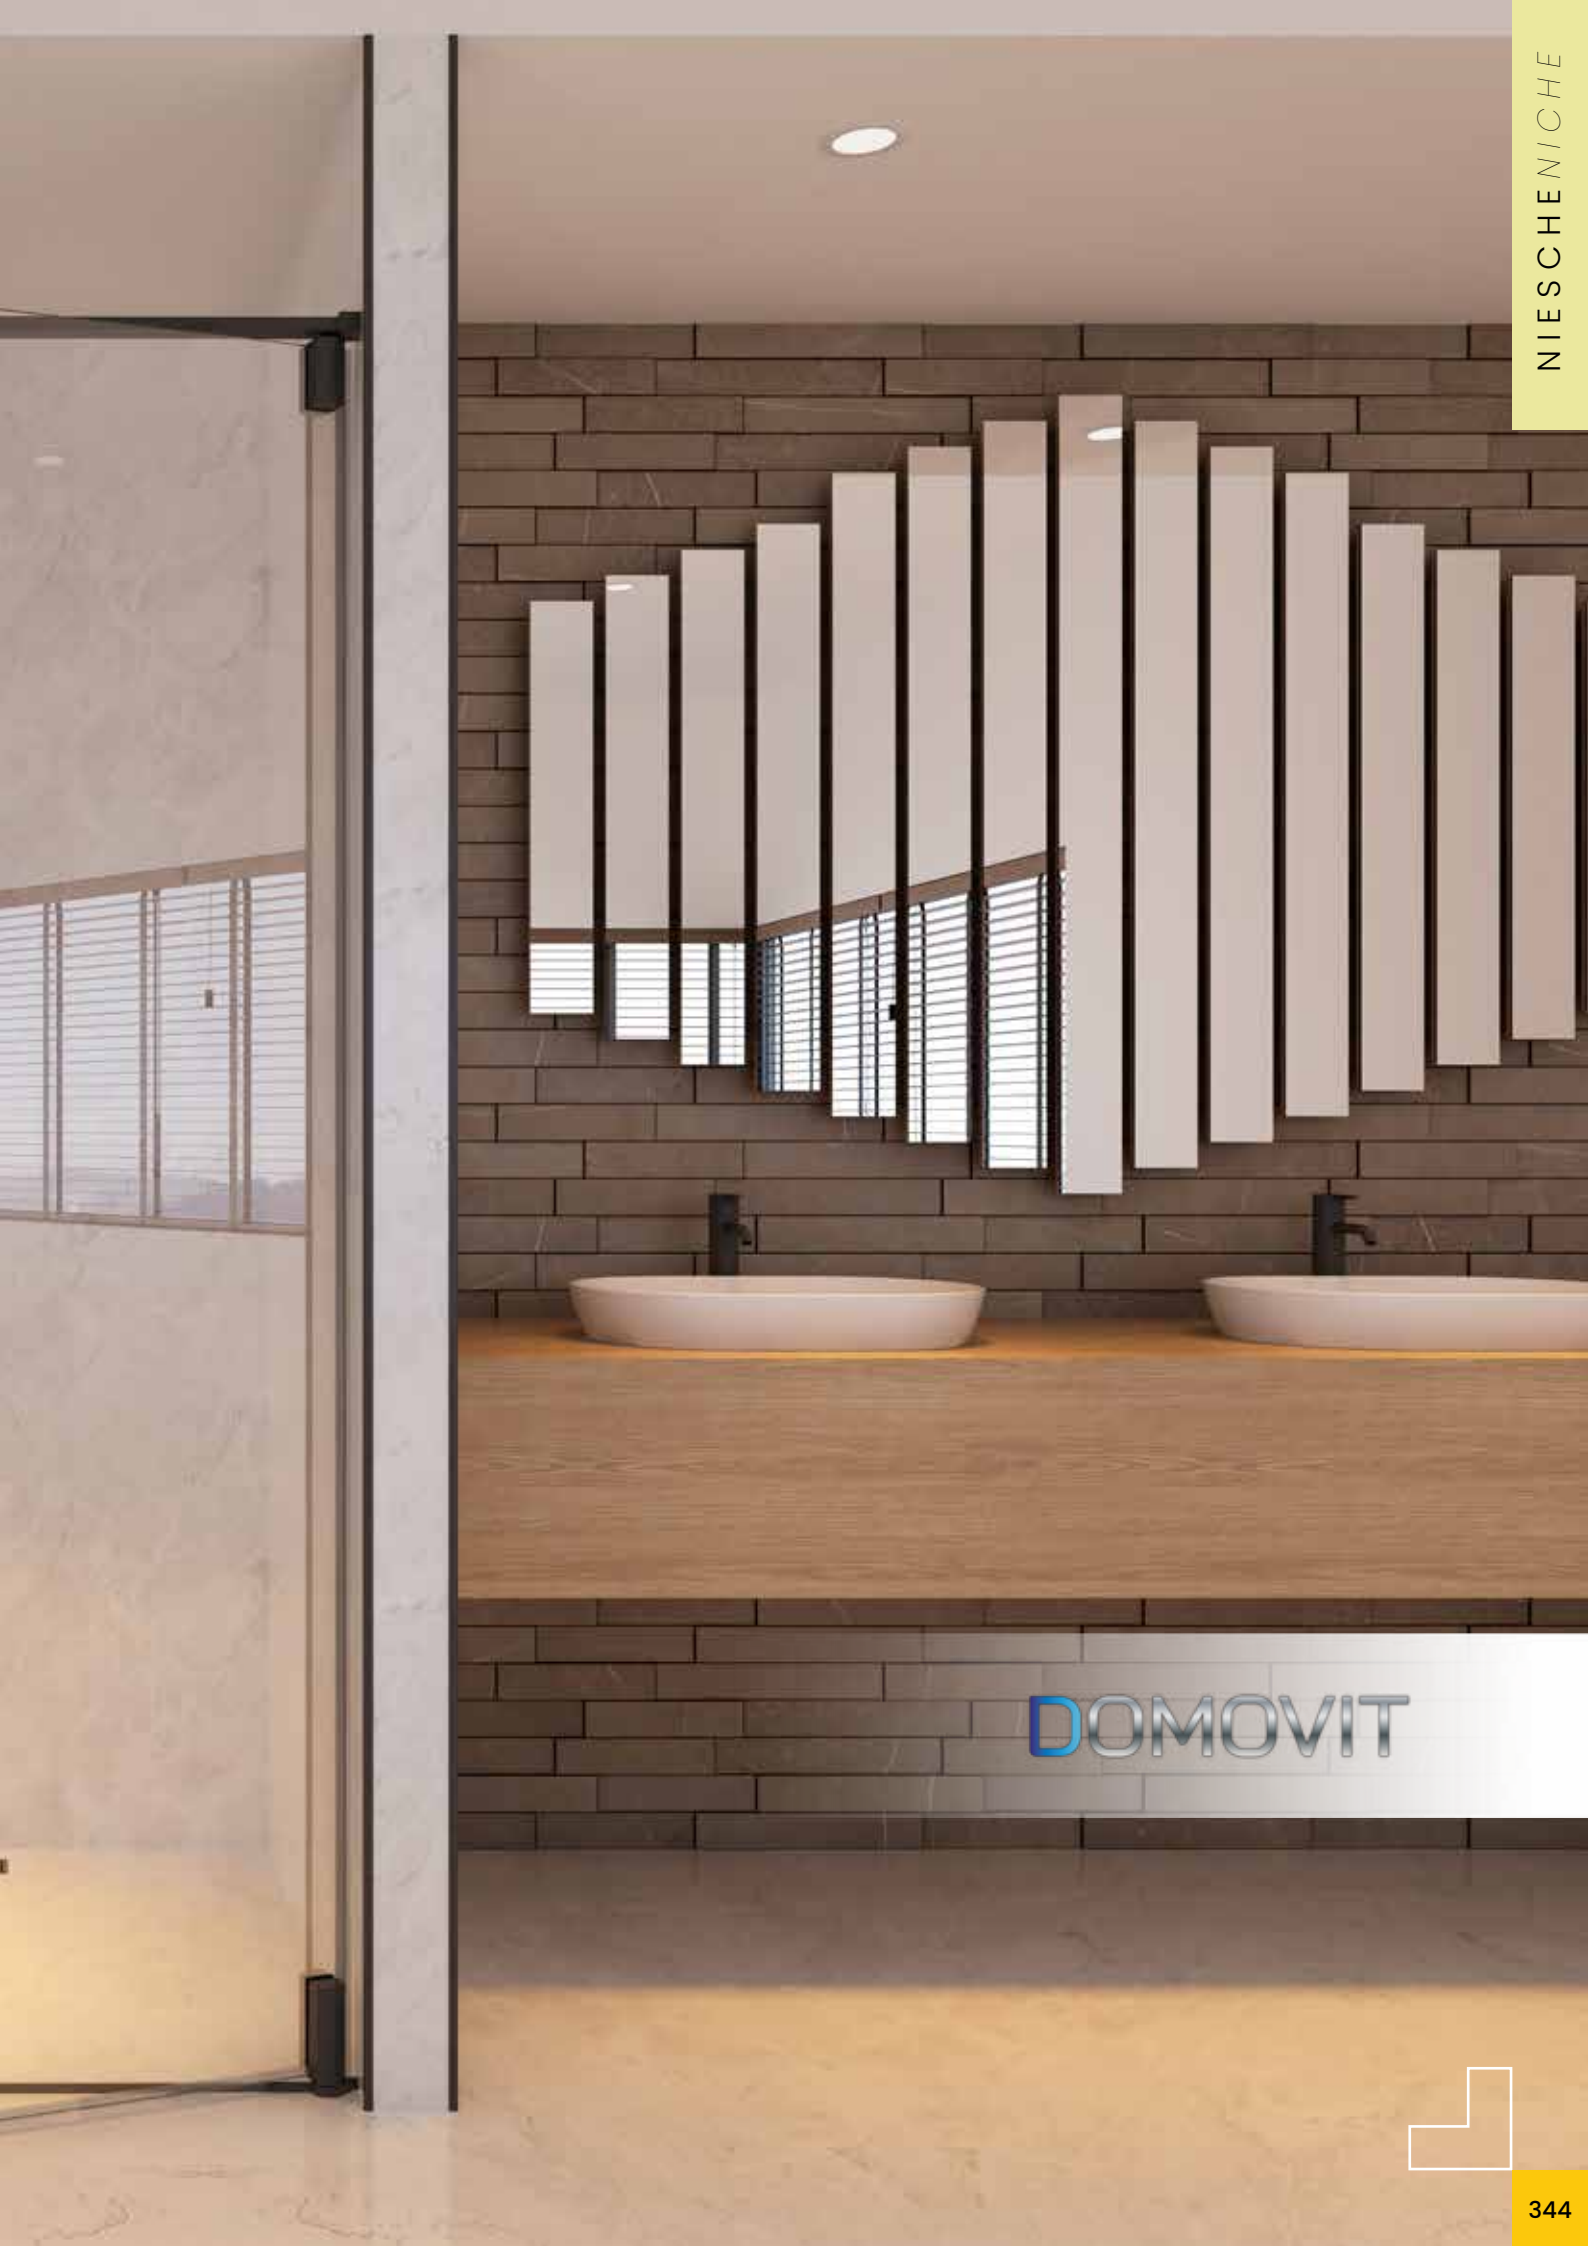

MUNA SERIE

NOVA

DOMOVIT

www.domovit.eu

Öffnet nach innen und nach außen
Opens inwards and outwards
6 mm gehärtetes Glas
6 mm tempered glass
Chromscharnier *Chrome hinge*

NOVA

NOVA06

NOVA07

DOMOVIT

www.domovit.eu

Öffnet nach innen und nach außen
Opens inwards and outwards
6 mm gehärtetes Glas
6 mm tempered glass
Schwarzes Scharnier *Black hinge*

NIESCHENICHE

NAGUA

DOMOVIT

NAGUA06

NAGUA07