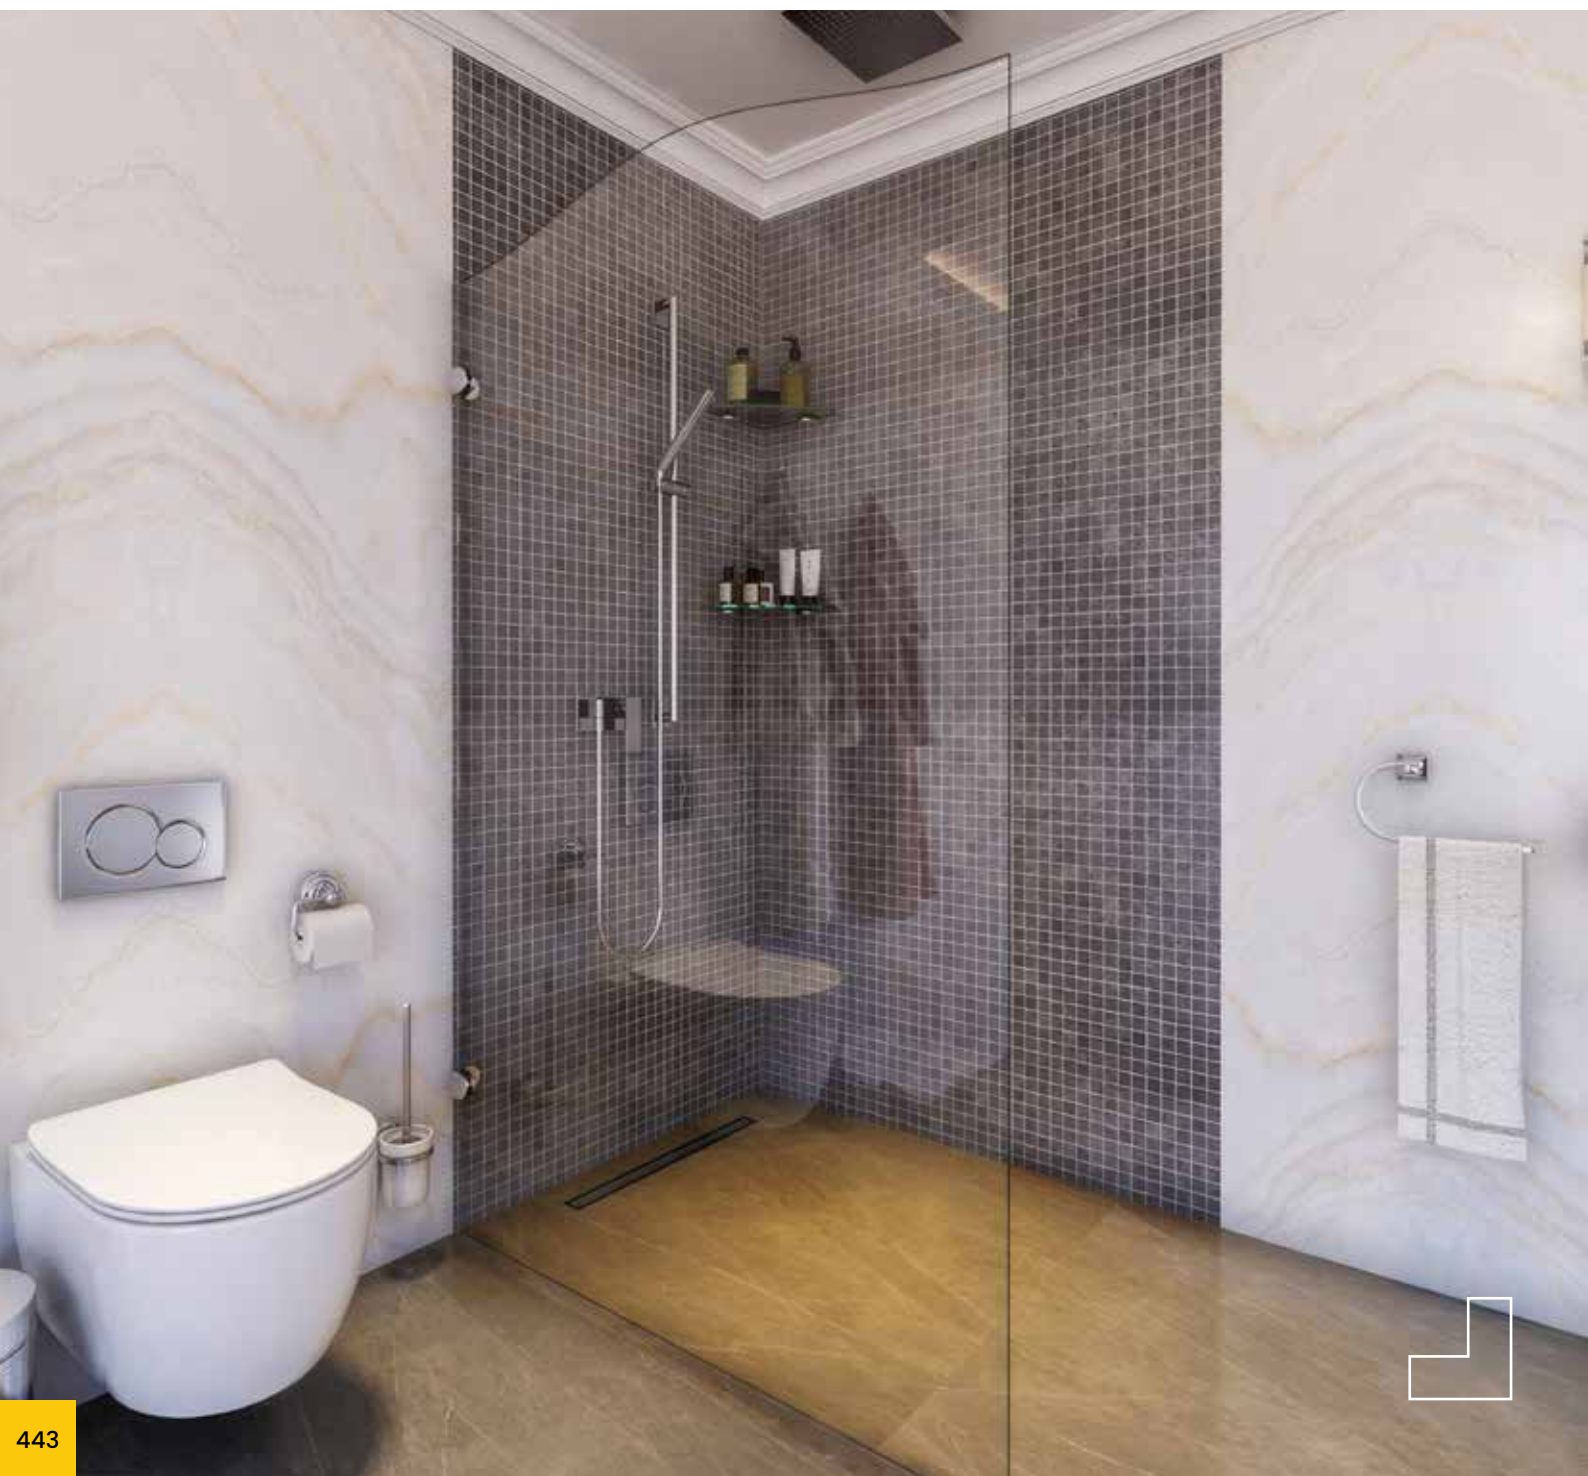

CRATO01

CRATO SERIE

NOBLE

DOMOVIT

www.domovit.eu

8 mm gehärtetes Glas
8 mm tempered glass
Chromscharnier *Chrome hinge*

NOBLE

NOBLE01