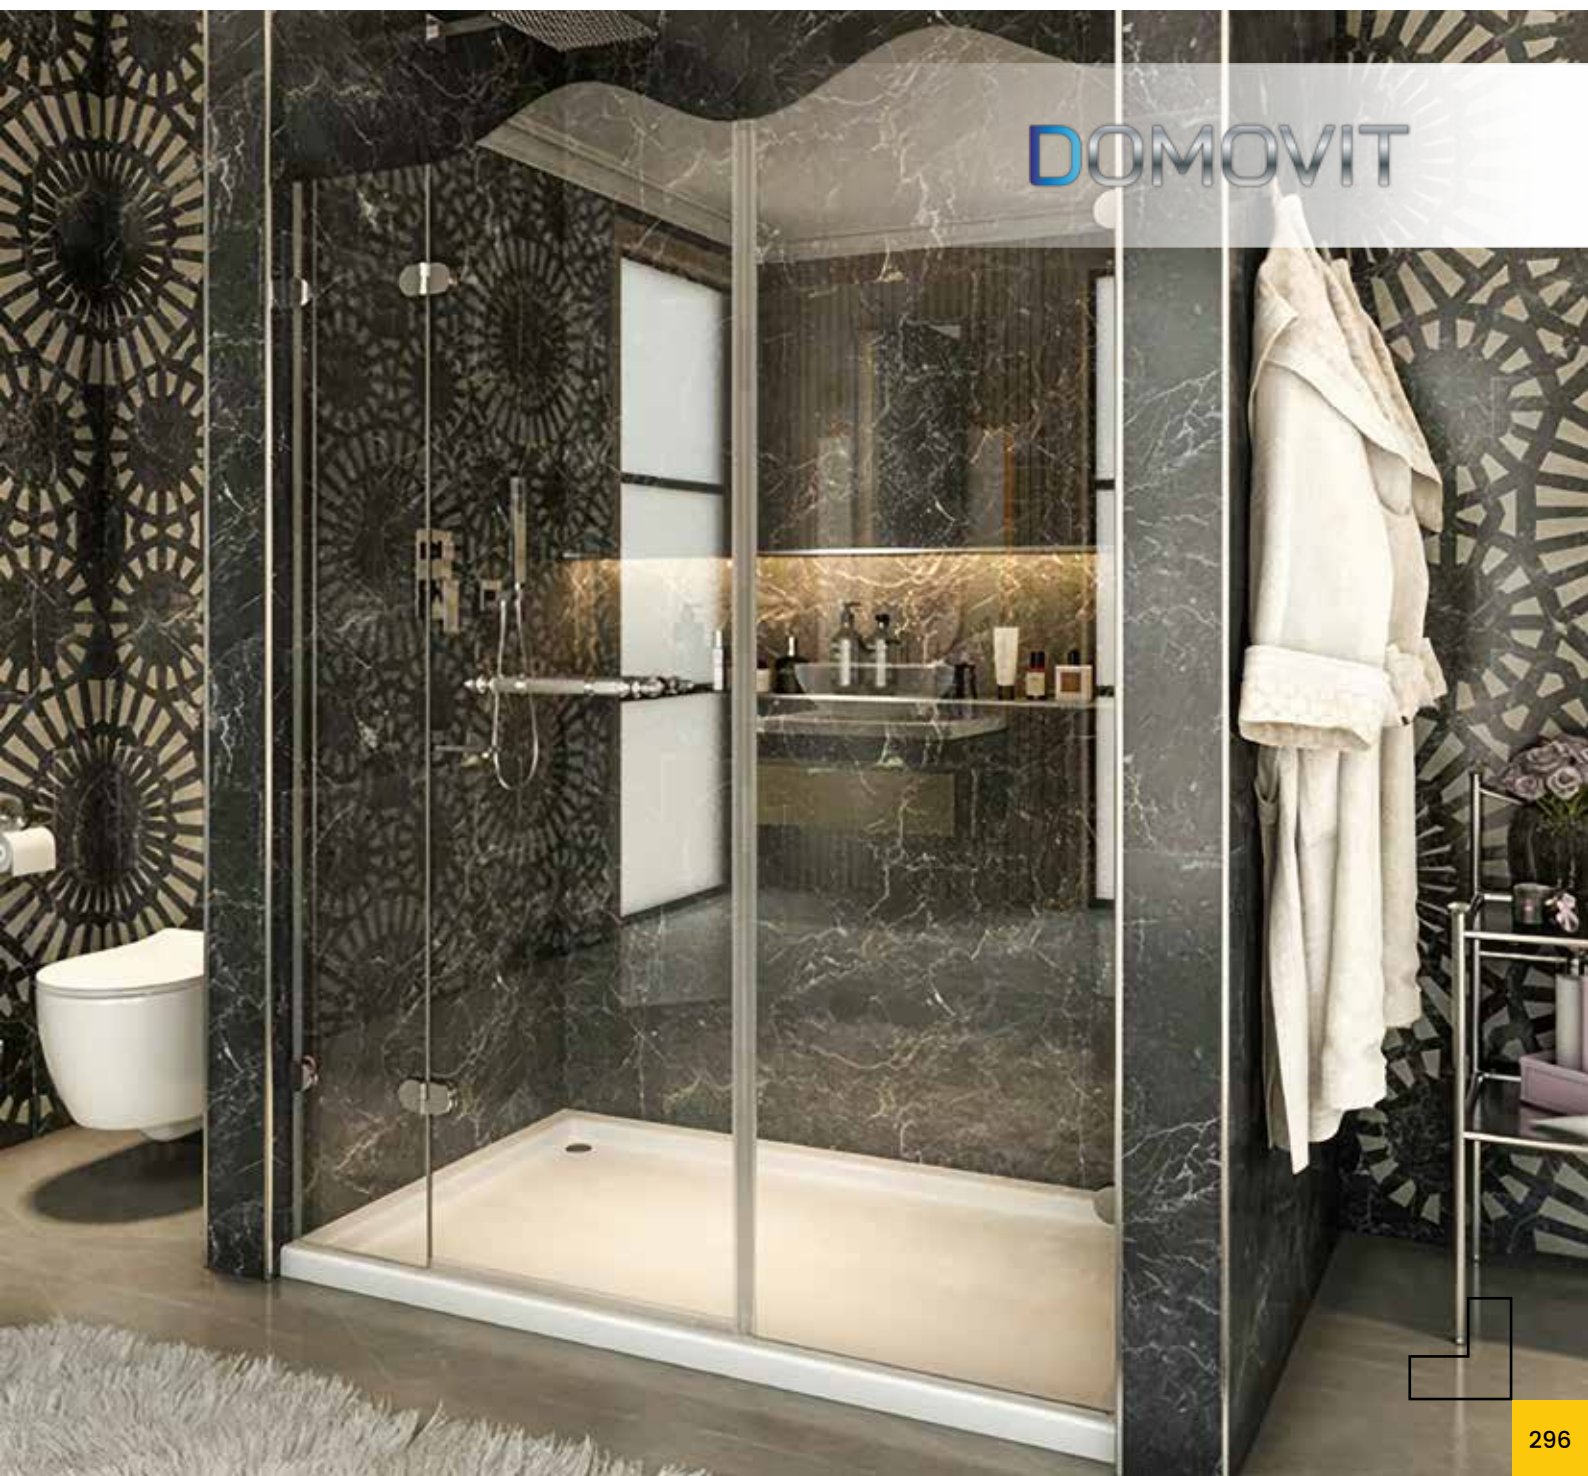

NOBLE11

NIESCHENICHE

DOMOVIT

ROYAL

DOMOVIT

www.domovit.eu

Öffnet nach außen *Opens outwards*
8 mm gehärtetes Glas
8 mm tempered glass
Goldscharnier *Golden hinge*

ROYAL