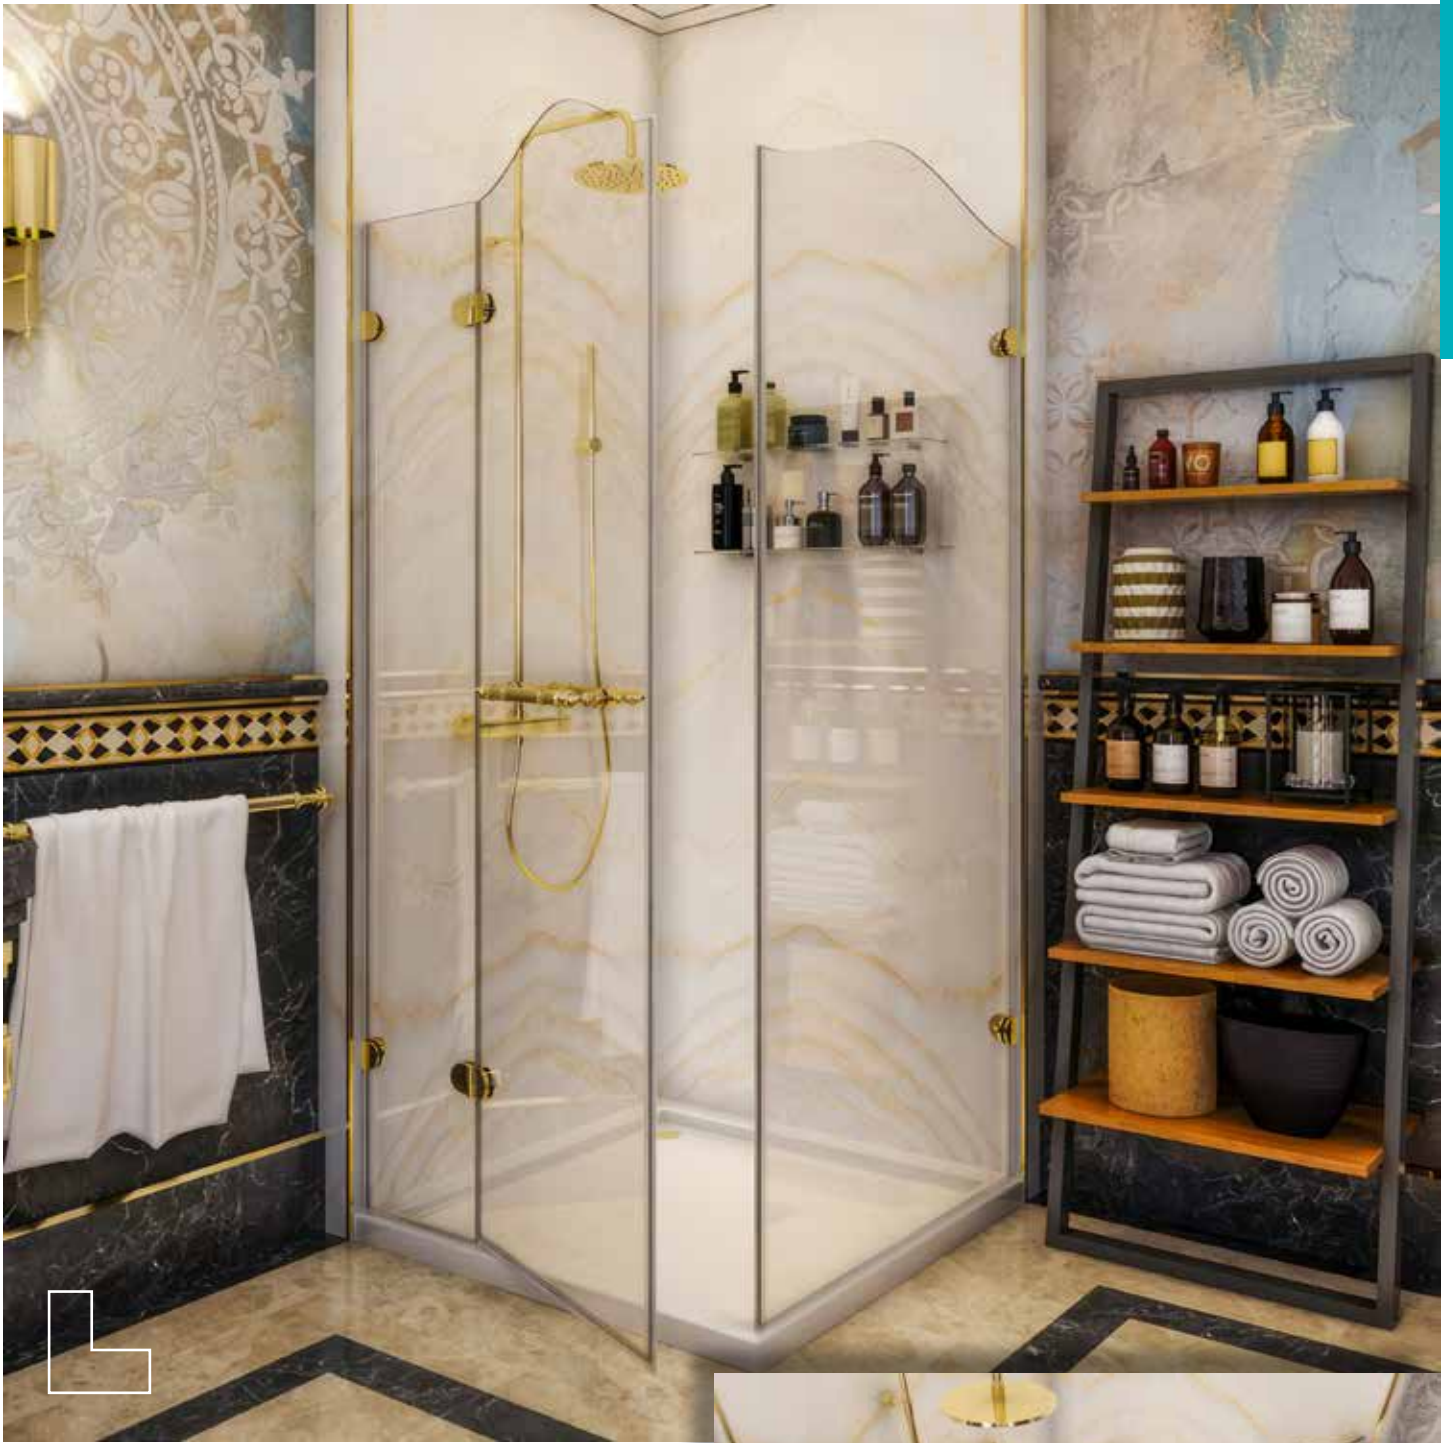

ROYAL

DOMOVIT

www.domovit.eu

Öffnet nach außen *Opens outwards*
8 mm gehärtetes Glas
8 mm tempered glass
Goldscharnier *Golden hinge*

ROYAL

ROYAL01

DOMOVIT

ROYAL02