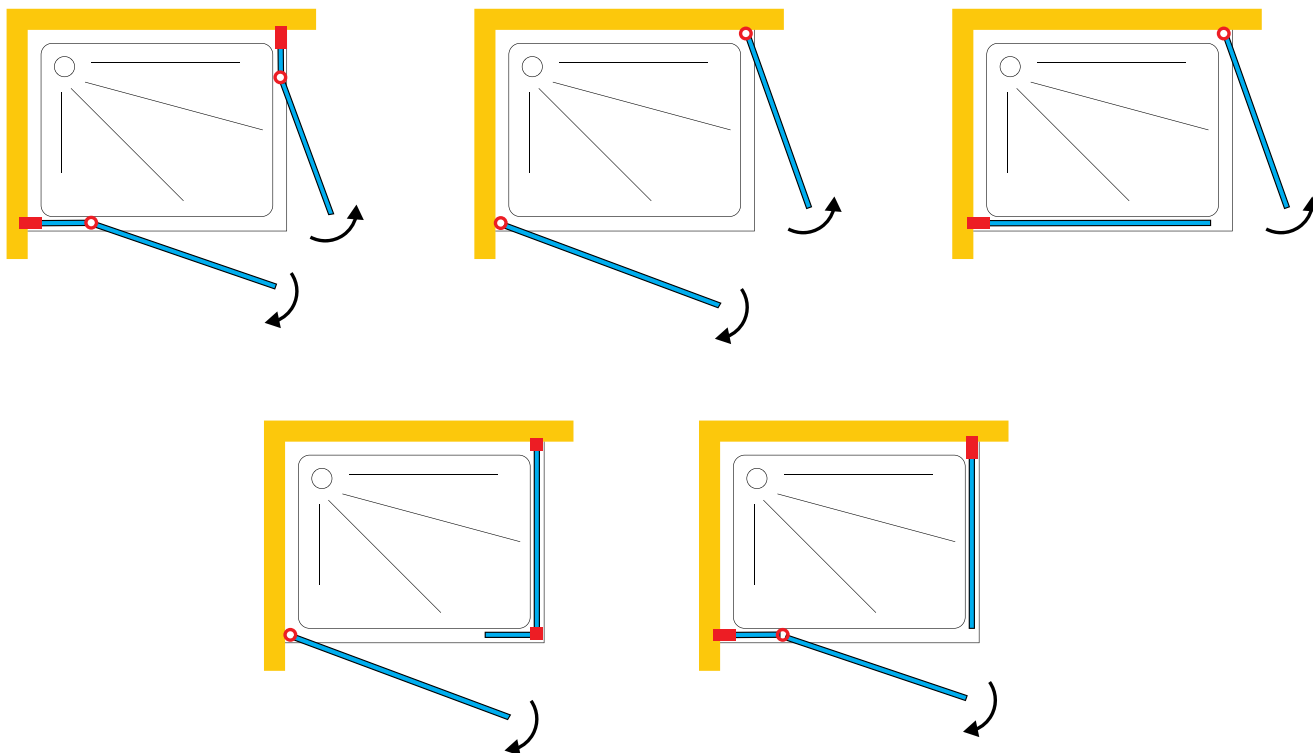

NOBLE 439-446

ROYAL 447-454

REGAL 455-462

BORBA

DOMOVIT

www.domovit.eu

Öffnet nach außen *Opens outwards*
8 mm gehärtetes Glas
8 mm tempered glass
Chromscharnier *Chrome hinge*

BORBA