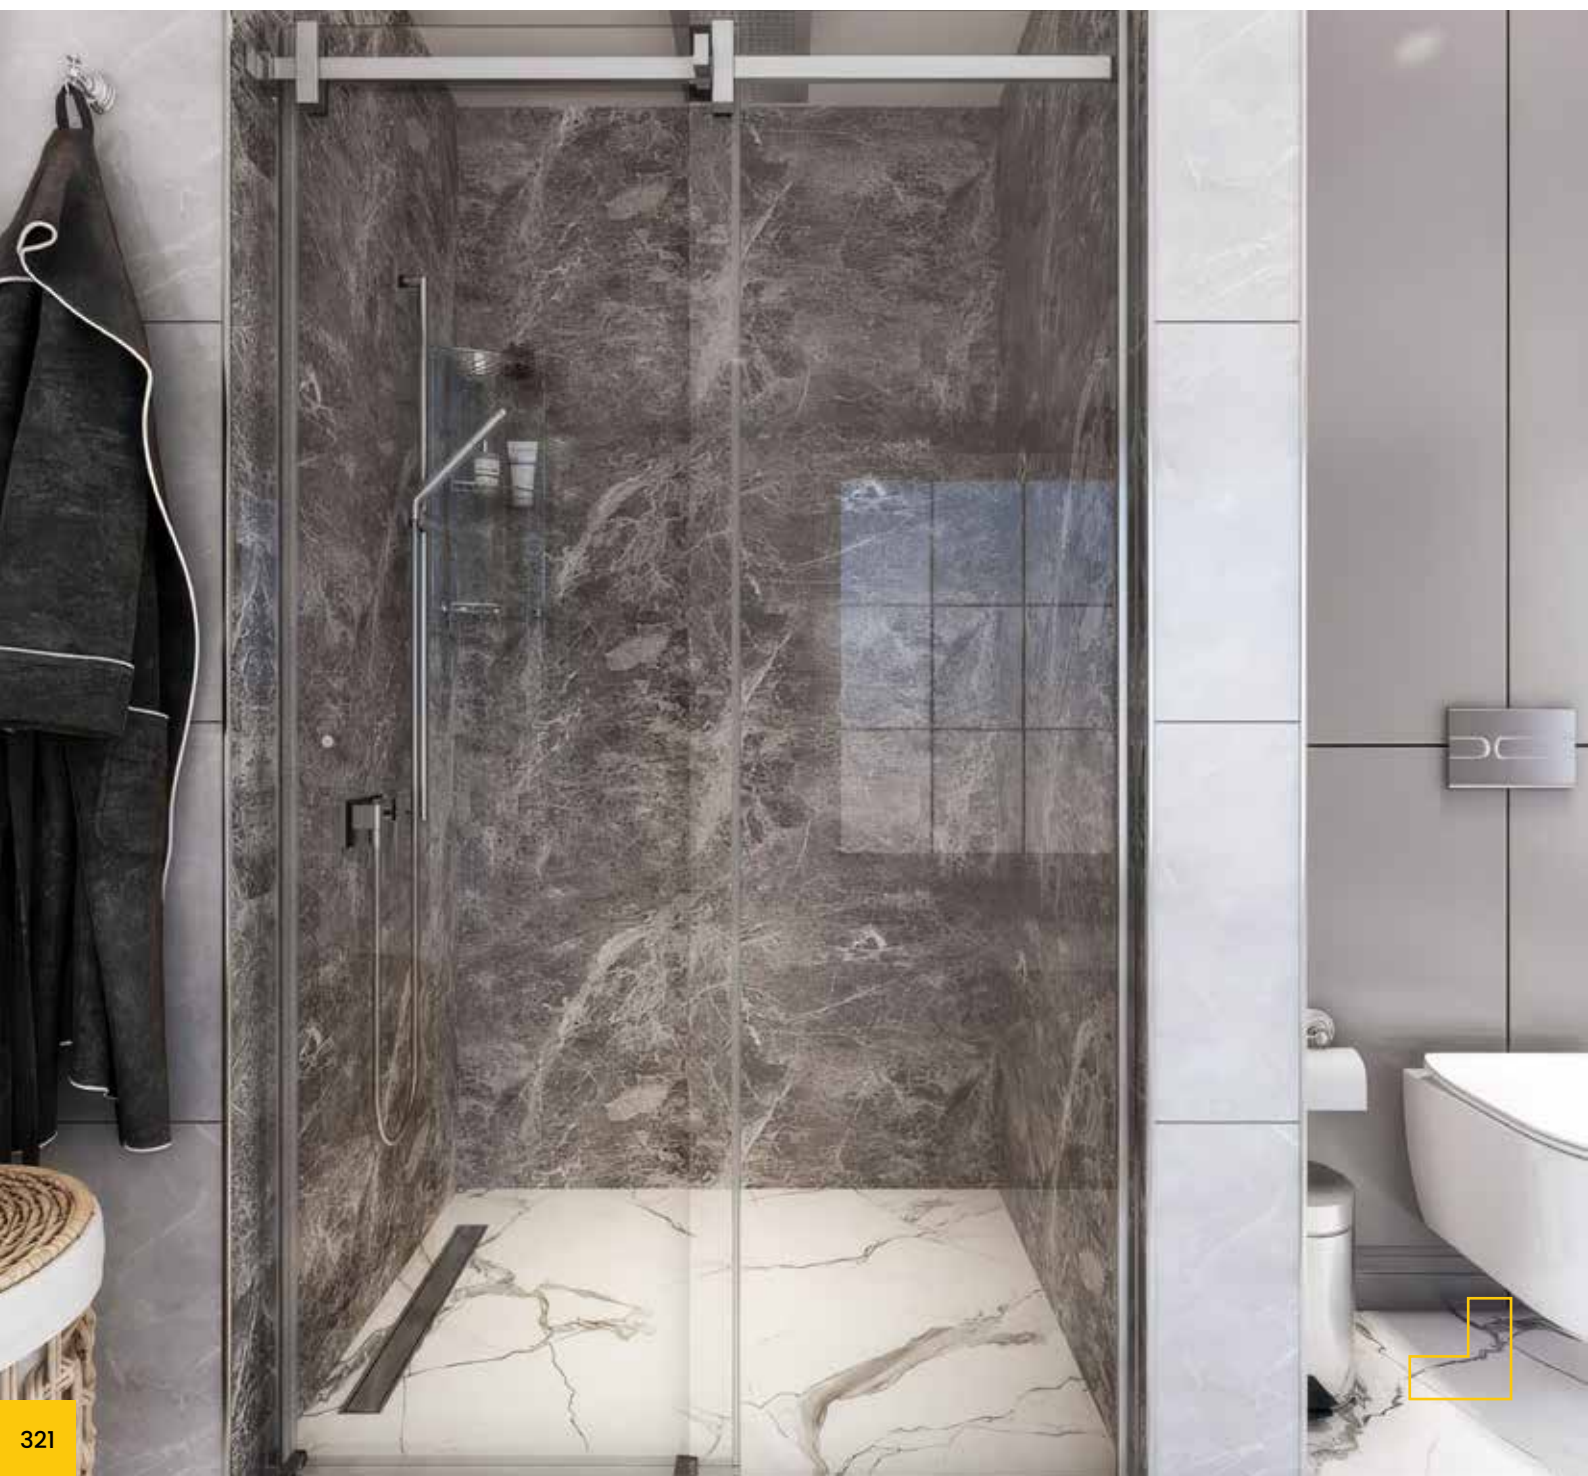

DOMOVIT

www.domovit.eu

Schiebetür *Sliding door*
6 mm gehärtetes Glas
6 mm tempered glass
Chromscharnier *Chrome hinge*
SOFT - CLOSE

MONTE

MONTE01

MONTE02

MONTE03

MONTE SERIE