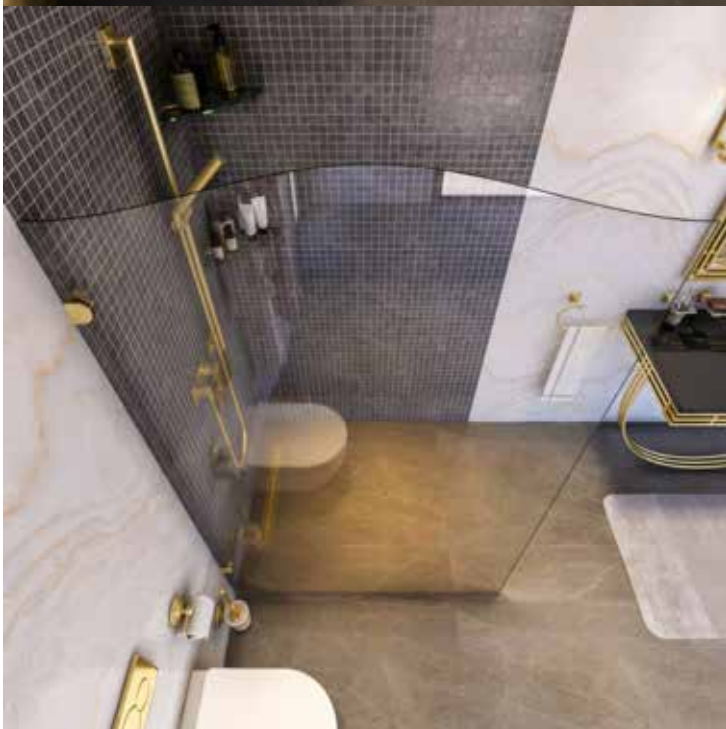

8 mm gehärtetes Glas
8 mm tempered glass
Goldscharnier Golden hinge

ROYAL

DOMOVIT

ROYAL01

ROYAL02

WALK IN

ROYAL03

ROYAL SERIE