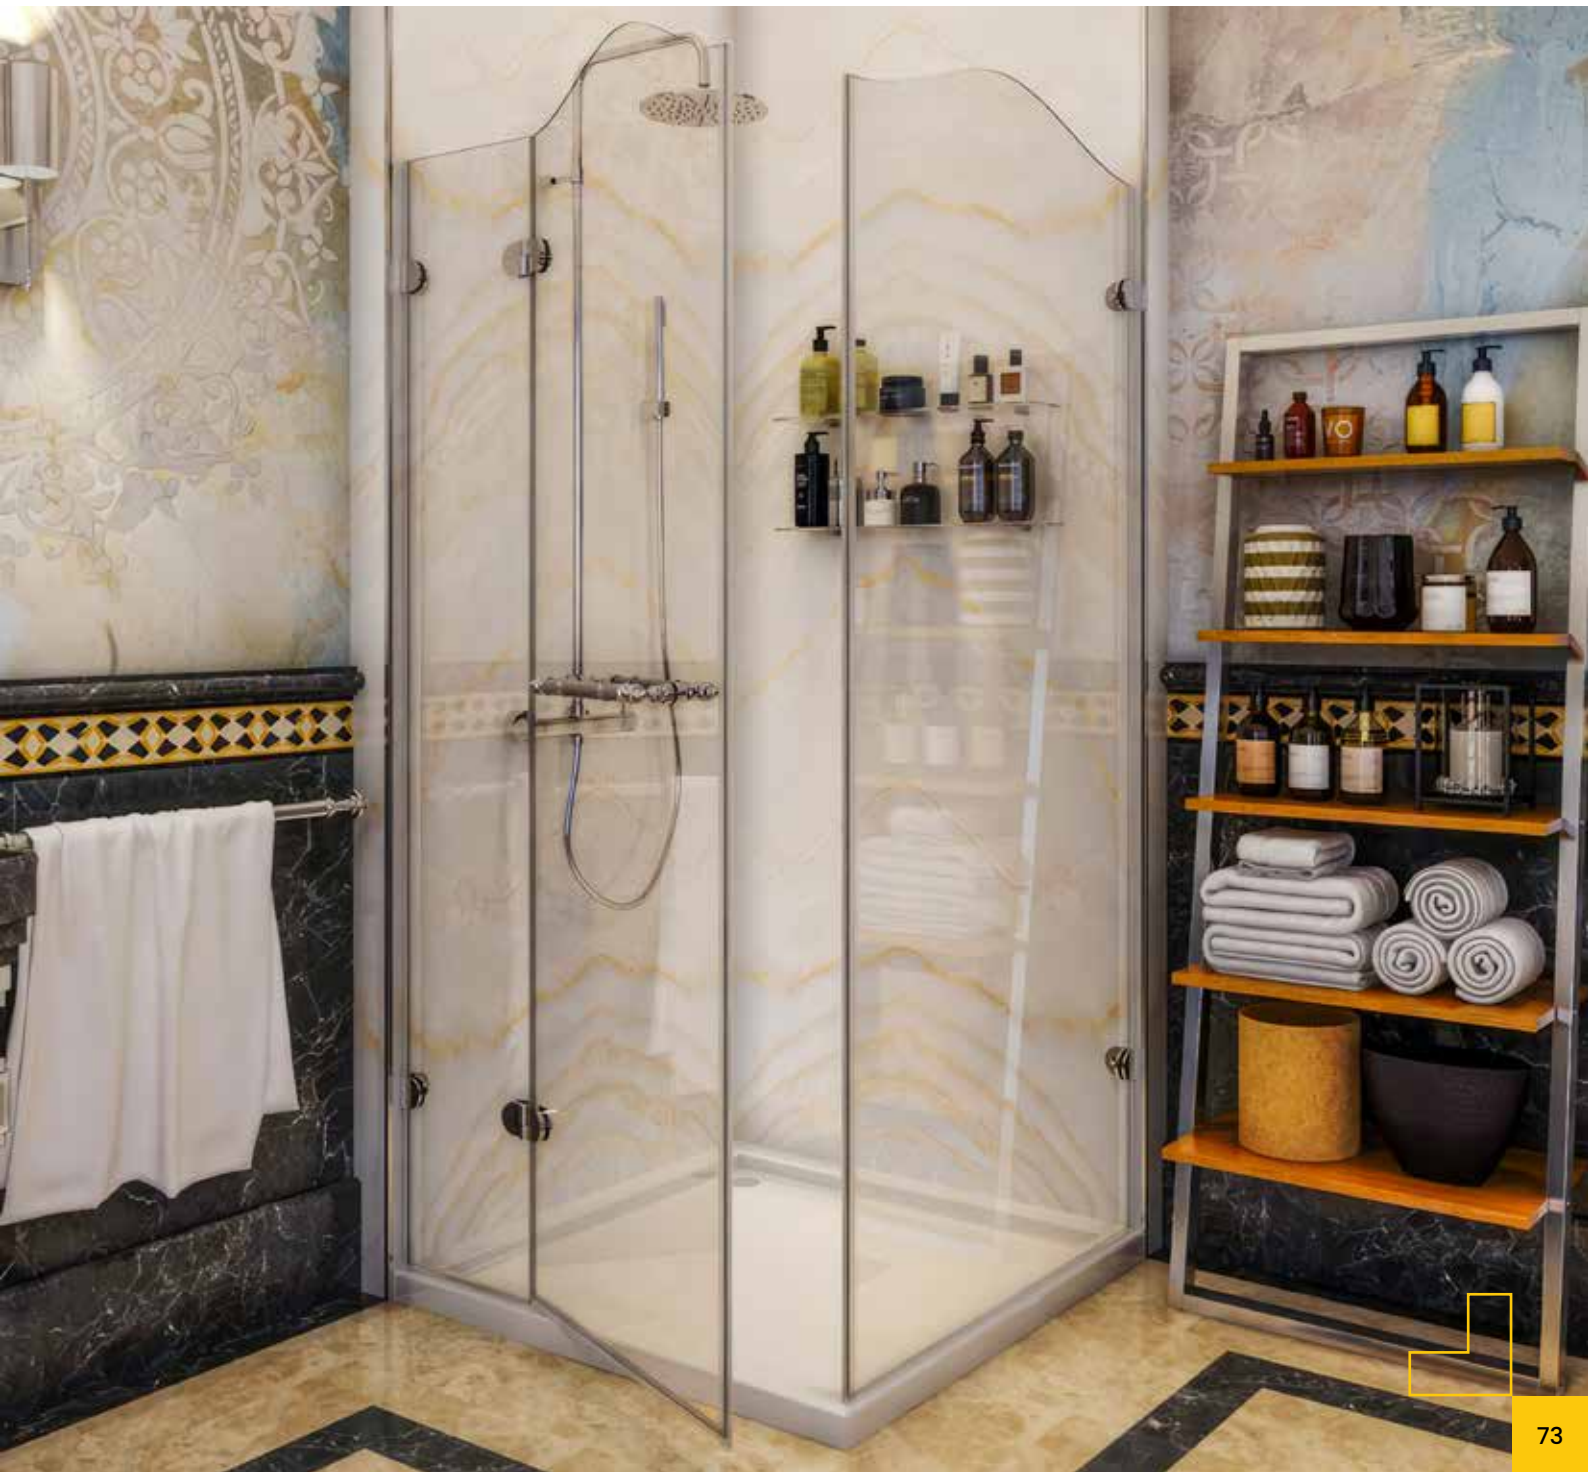

NOBLE03

CORNERCORNER