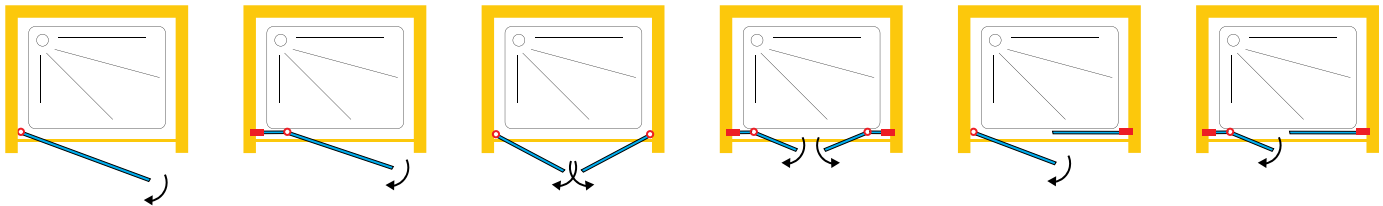

VERZEICHNIS

INDEX

NIESCHENICHE

NOBLE 287-296

8 mm

farbe
colour