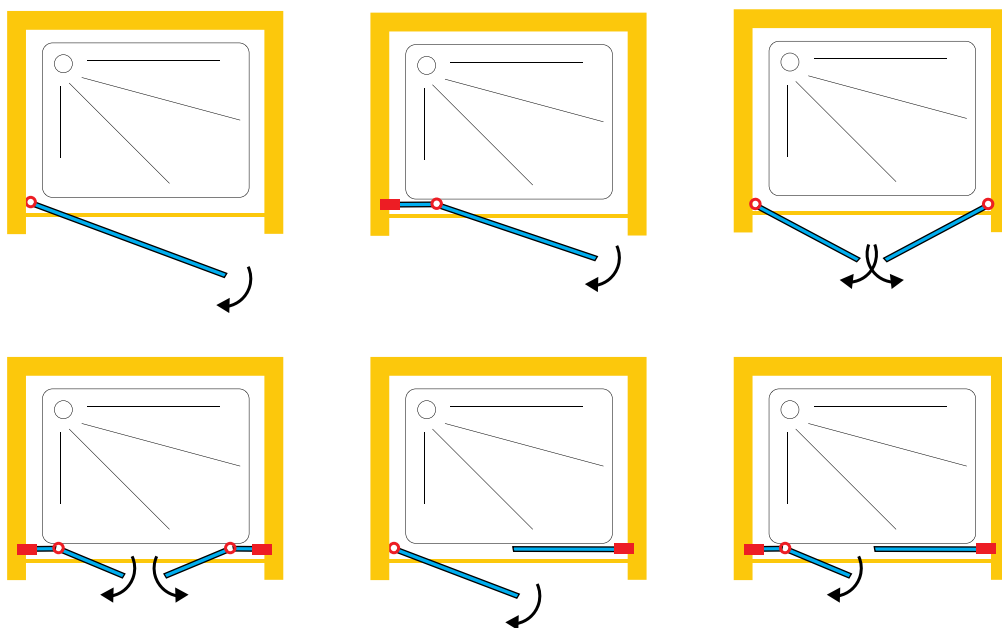

NIESCHENICHE

DOMOVIT

REGAL

DOMOVIT

www.domovit.eu

Öffnet nach außen *Opens outwards*
8 mm gehärtetes Glas
8 mm tempered glass
Schwarzes Scharnier *Black hinge*

REGAL

REGAL06