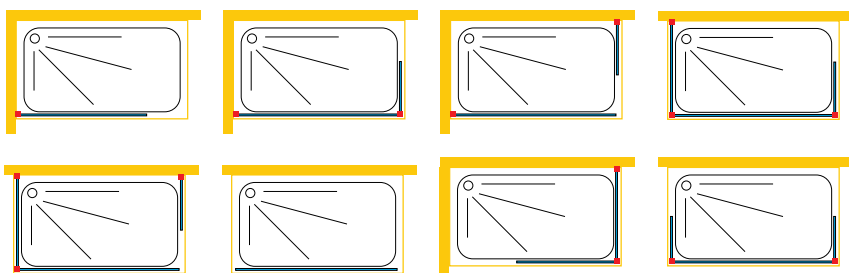

AMORA 284-426

8 mm

farbe
colour

CALI 427-432

6 mm

farbe
colour

aufzug
lift

einstellbar
adjustable

CRATO 433-438

6 mm

farbe
colour

aufzug
lift

einstellbar
adjustable