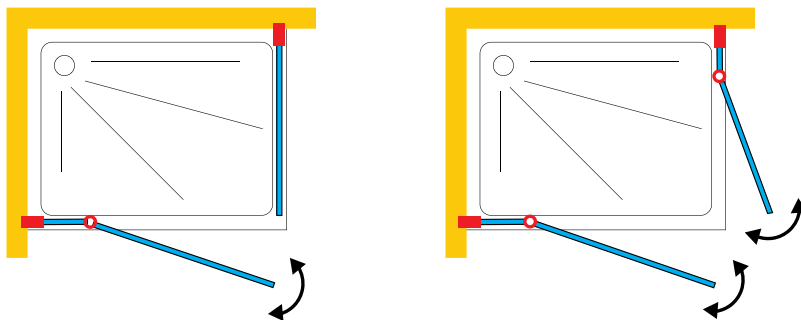

CORNERCORNER

DOMOVIT

PEDRA

DOMOVIT

www.domovit.eu

Öffnet nach innen und nach außen
Opens inwards and outwards
6 mm gehärtetes Glas
6 mm tempered glass
Chromscharnier *Chrome hinge*

PEDRA

PEDRA05