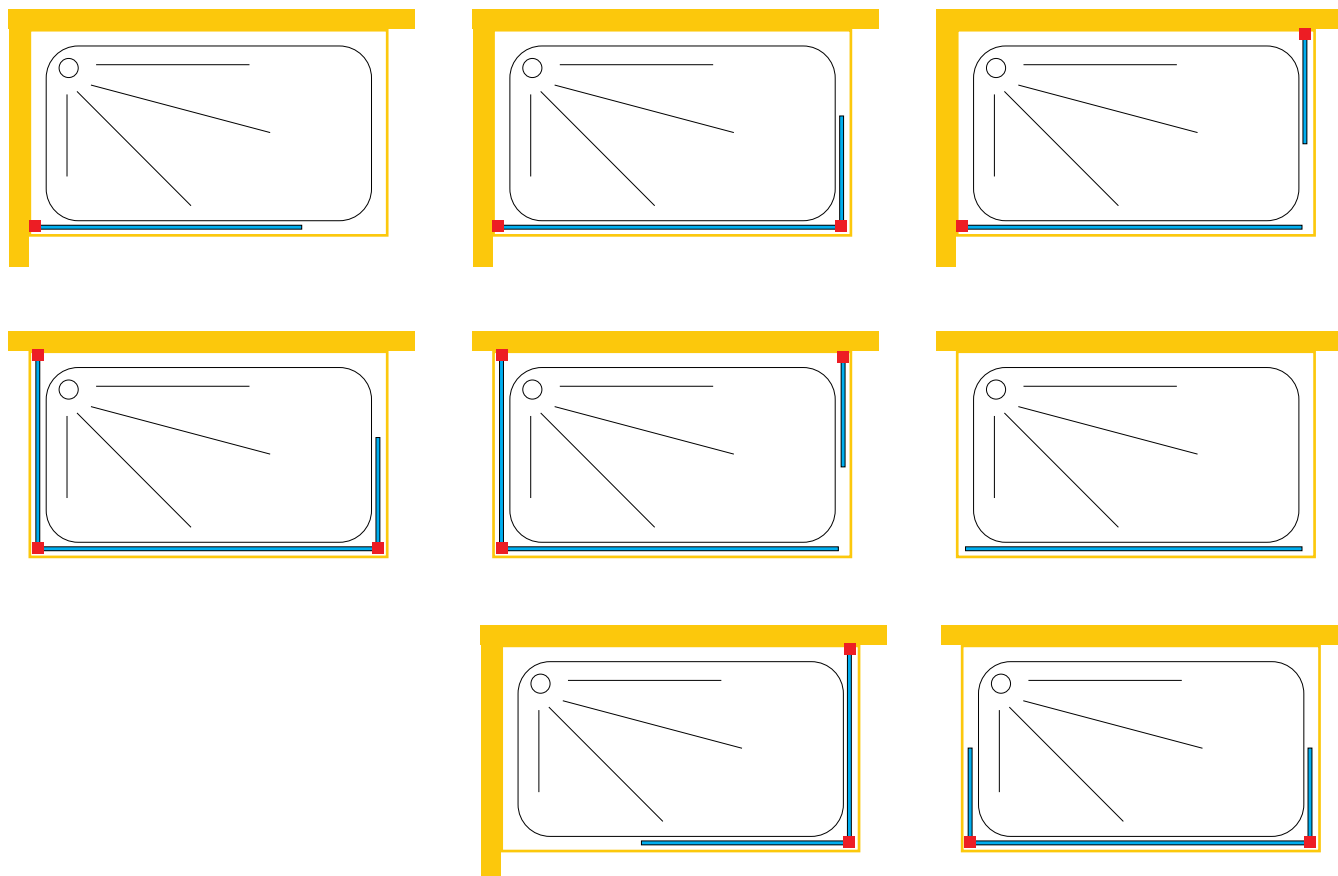

DOMOVIT

ALMADA10

AMORA

DOMOVIT

www.domovit.eu

8 mm gehärtetes Glas
8 mm tempered glass
Schwarzes Scharnier *Black hinge*

AMORA

DOMOVIT