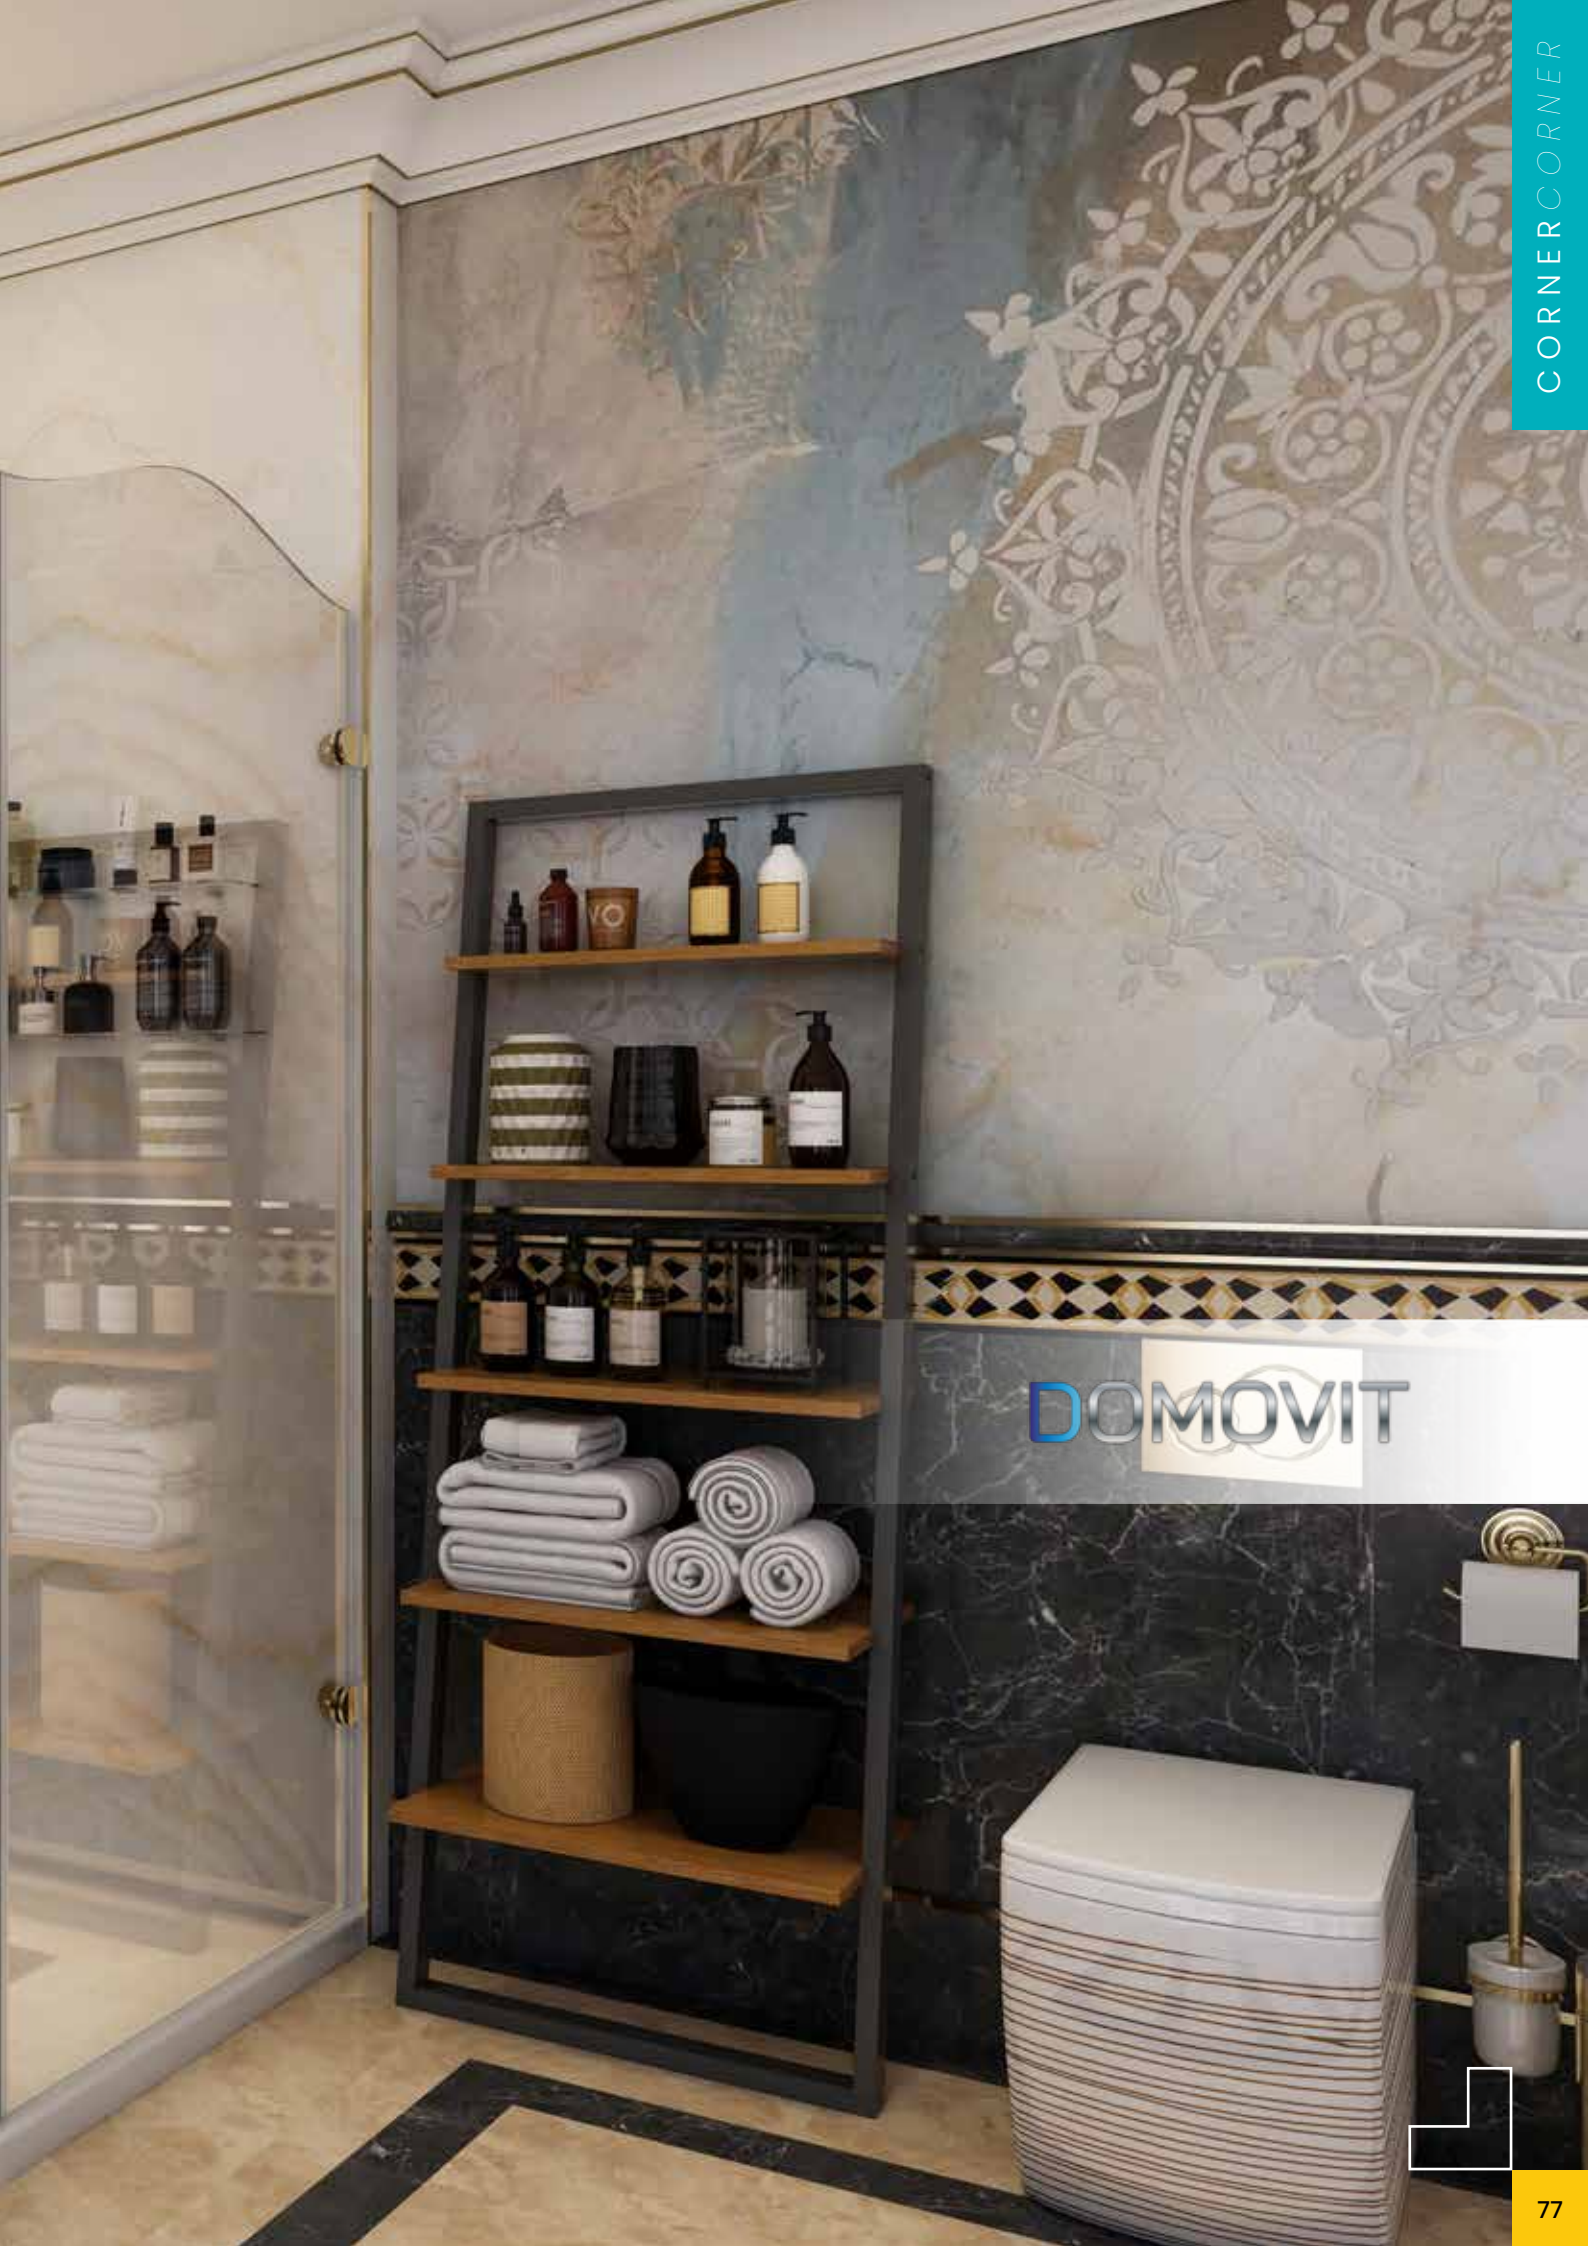

ROYAL

DOMOVIT

www.domovit.eu

Öffnet nach außen *Opens outwards*
8 mm gehärtetes Glas
8 mm tempered glass
Goldscharnier *Golden hinge*

ROYAL

ROYAL01

DOMOVIT

ROYAL02