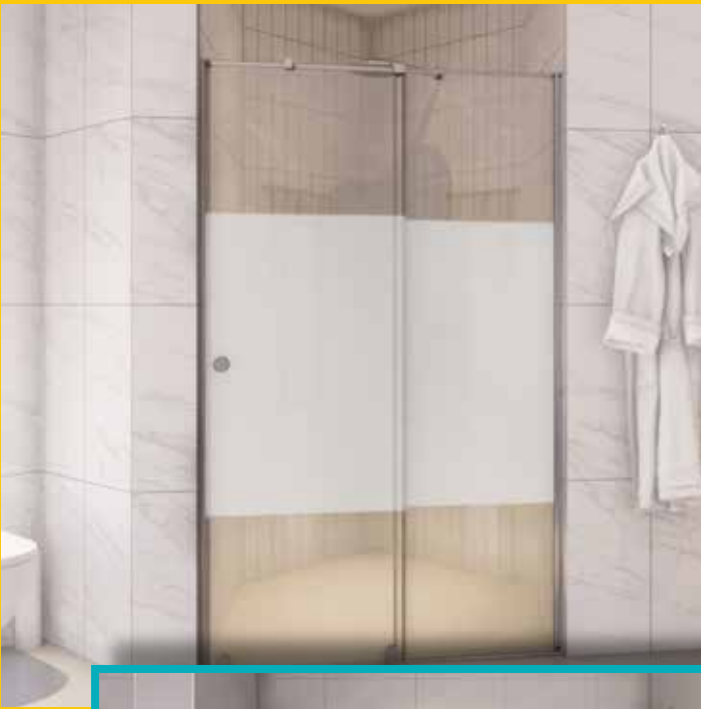

DOMOVIT

www.domovit.eu

Gleittür *Slidingdoors*
6 mm gehärtetes Glas
6 mm tempered glass
Chromscharnier *Chrome hinge*

LIMA

LIMA02

LIMA03

DOMOVIT

LIMA06