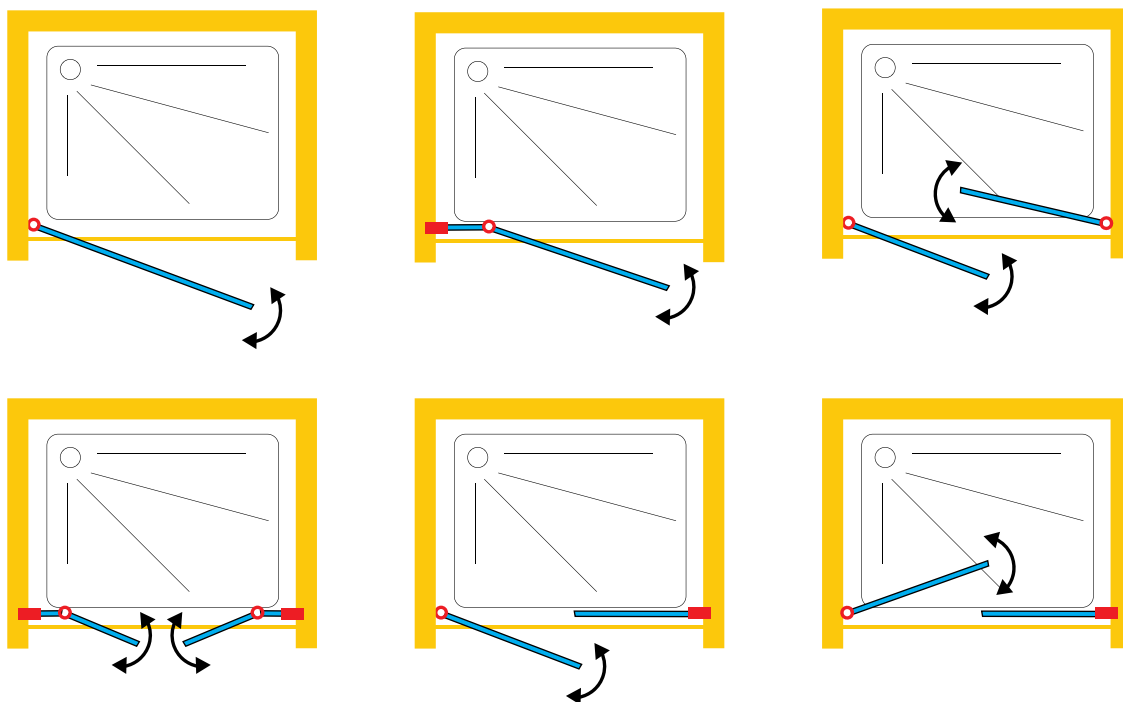

www.domovit.eu

Öffnet nach innen und nach außen
Opens inwards and outwards
6 mm gehärtetes Glas
6 mm tempered glass
Chromscharnier Chrome hinge

EMAS