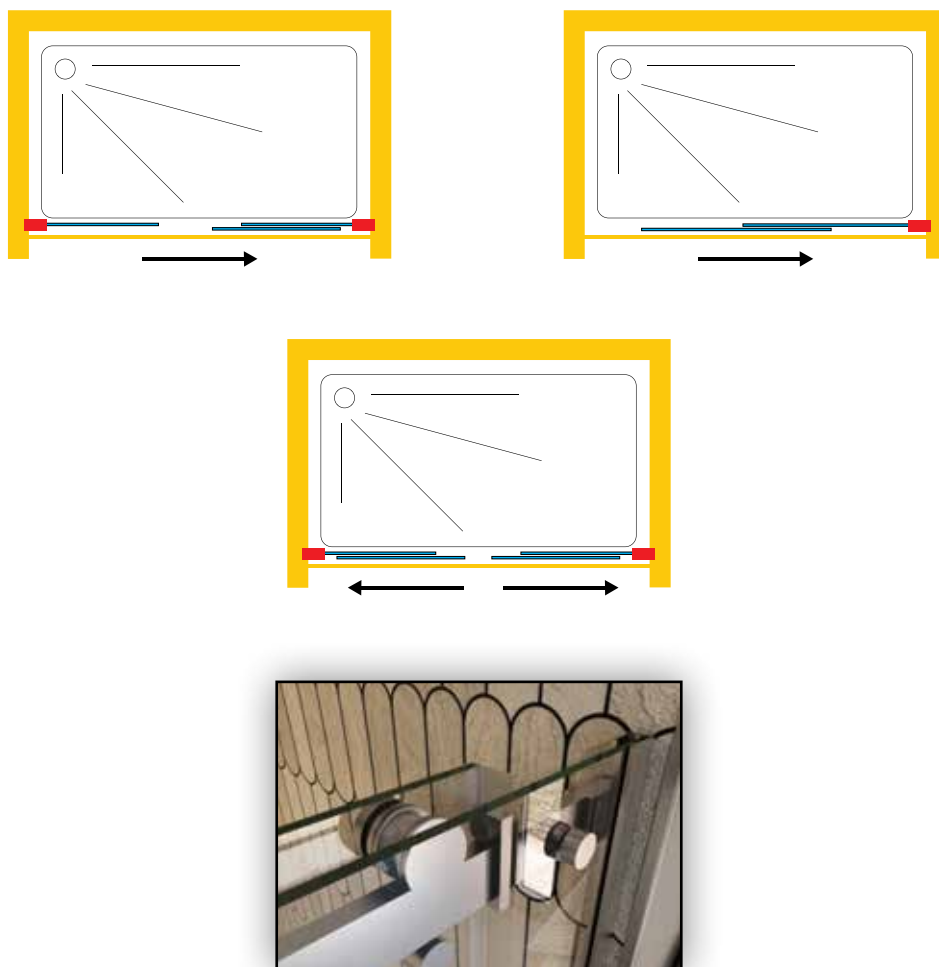

FRIAS SERIE

GANDU

DOMOVIT

www.domovit.eu

Schiebetür *Sliding door*
6 mm gehärtetes Glas
6 mm tempered glass
Chromscharnier *Chrome hinge*

GANDU

GANDU01

GANDU02