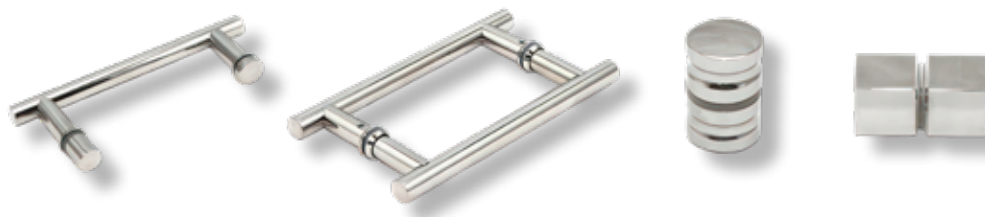

ESCADA06

DOMOVIT

ESCADA08

ESCADA09

ELVAS

DOMOVIT

www.domovit.eu

Öffnet nach innen *Open inward*
 8 mm gehärtetes Glas *8 mm tempered glass*
 Chromscharnier *Chrome hinge*