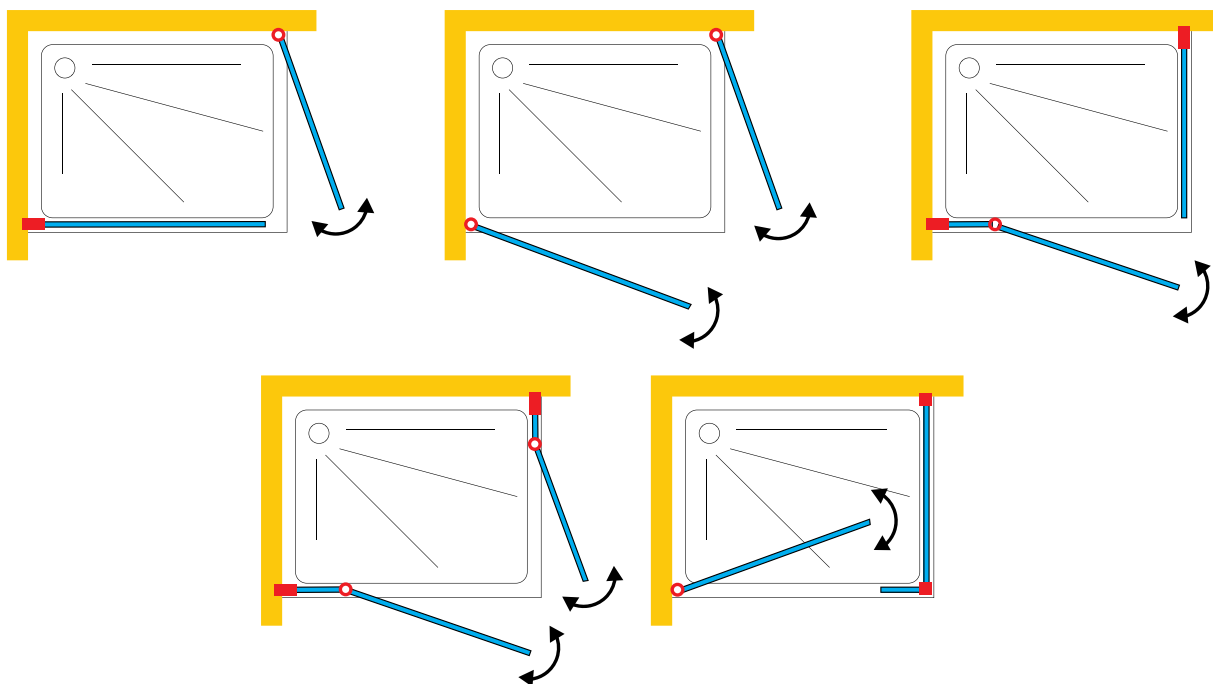

BAGE01

BAGE07

CORNERCORNER

BELA

DOMOVIT

www.domovit.eu

Öffnet nach innen und nach außen
Opens inwards and outwards
8 mm gehärtetes Glas
8 mm tempered glass
Chromscharnier *Chrome hinge*

BELA