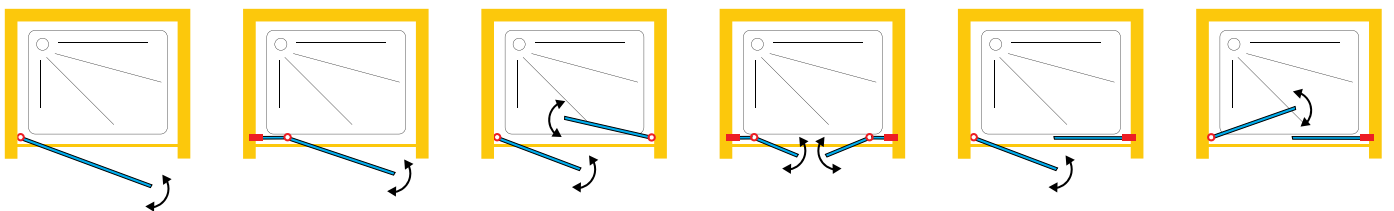

NAGUA 343-352