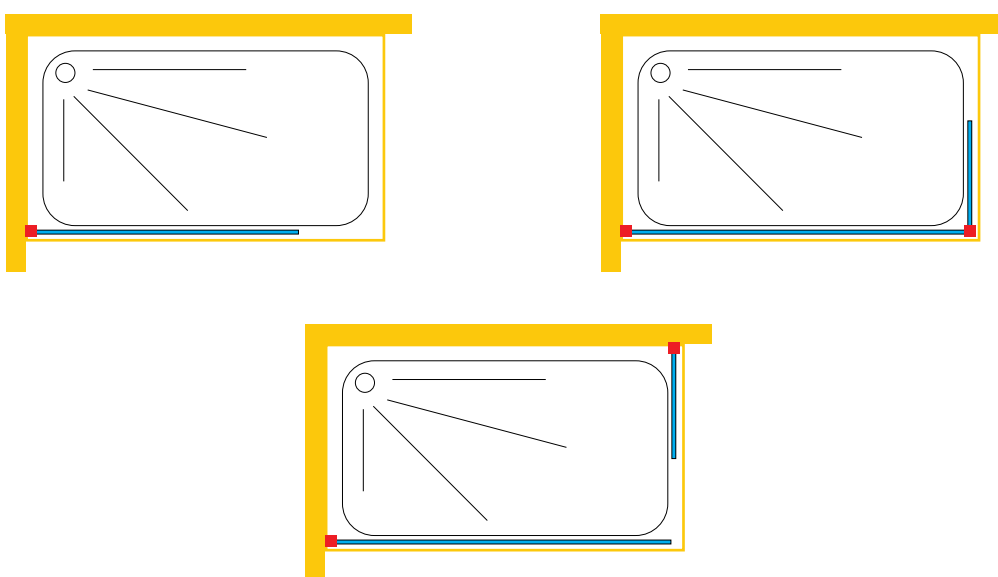

CRATO01

CRATO SERIE

NOBLE

DOMOVIT

www.domovit.eu

8 mm gehärtetes Glas
8 mm tempered glass
Chromscharnier *Chrome hinge*

NOBLE

NOBLE01