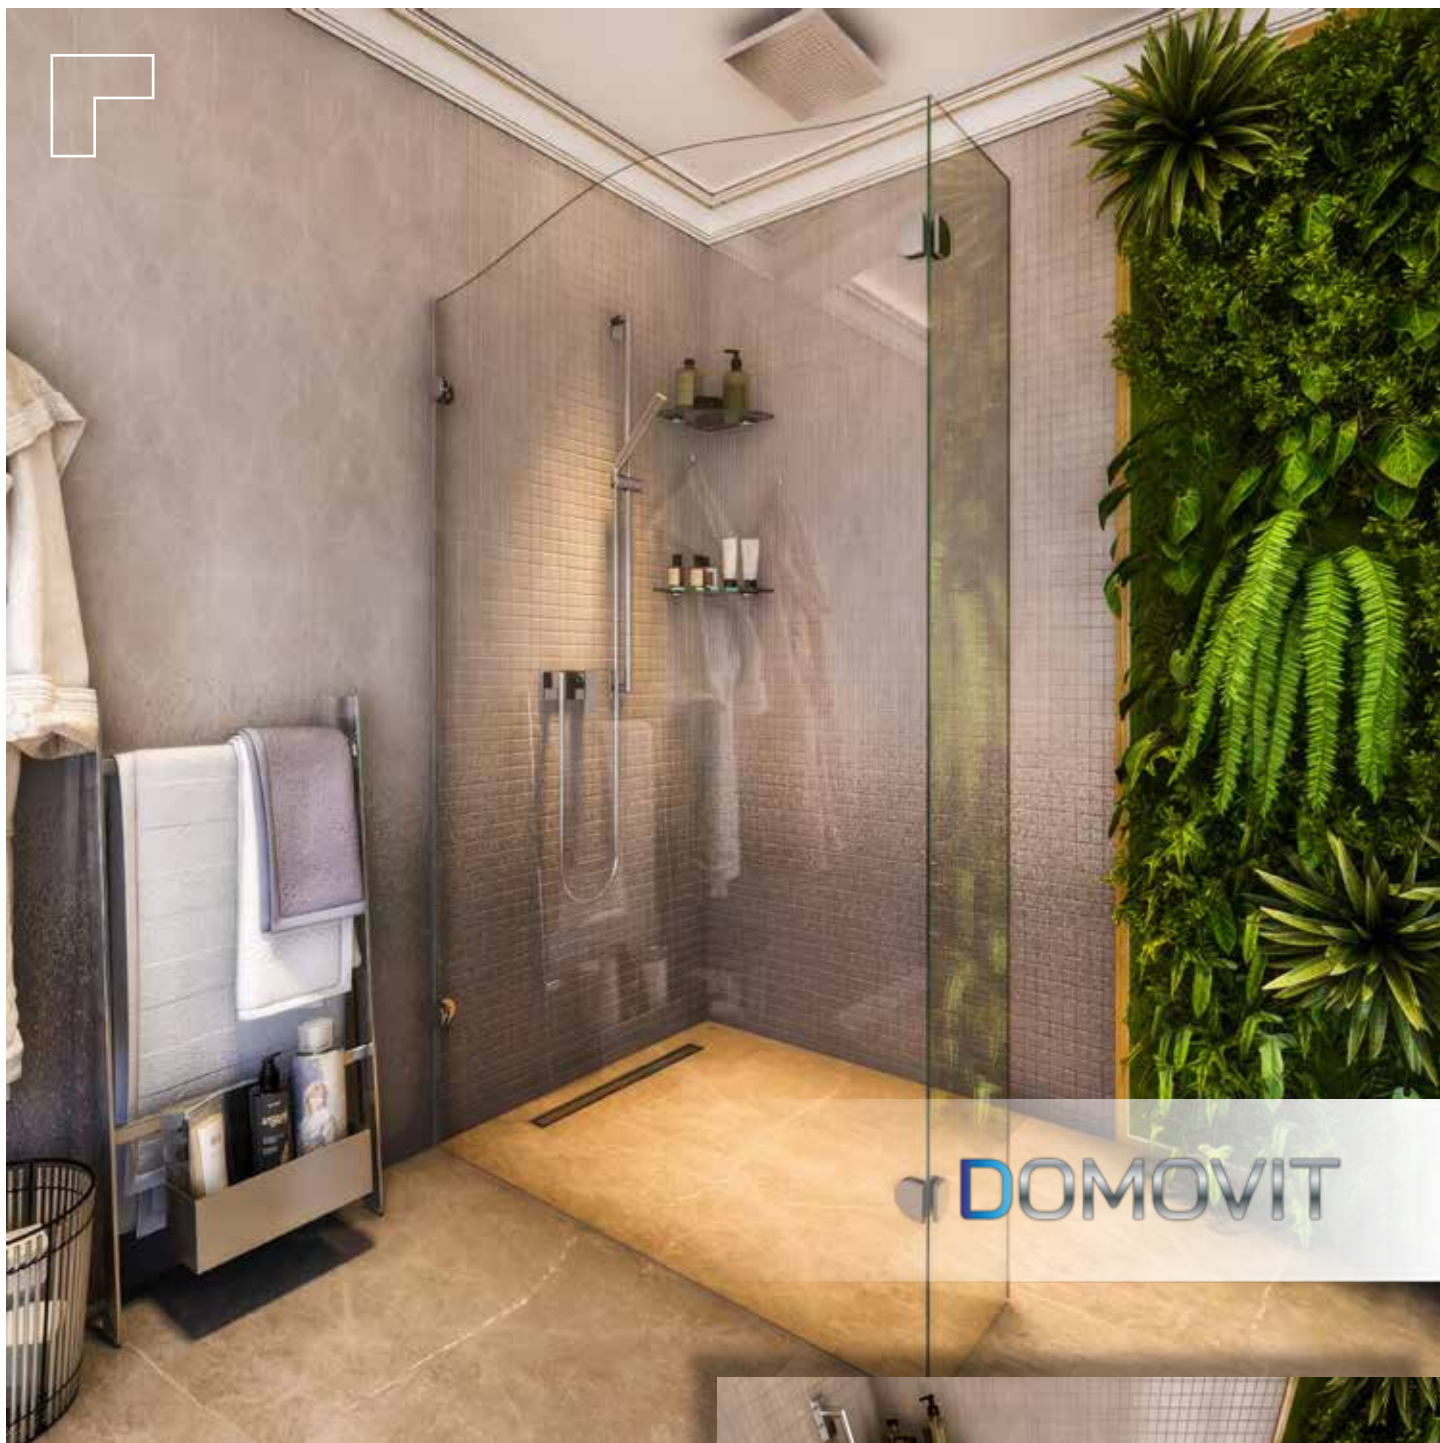

CRATO01

CRATO SERIE

NOBLE

DOMOVIT

www.domovit.eu

8 mm gehärtetes Glas
8 mm tempered glass
Chromscharnier *Chrome hinge*

NOBLE

NOBLE01