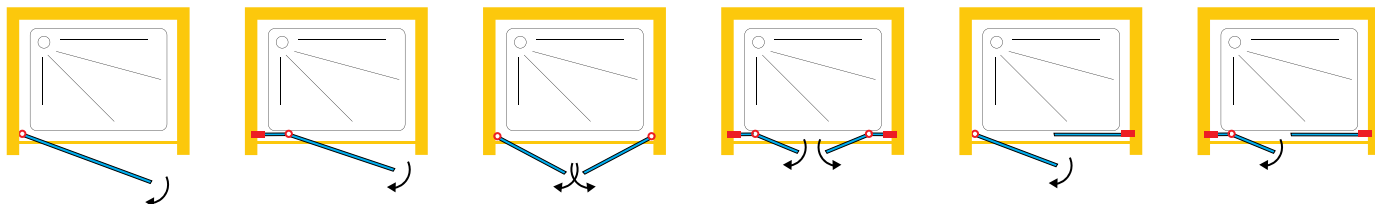

VERZEICHNIS

INDEX

NIESCHENICHE

EVORA 205-214

8 mm

farbe
colour