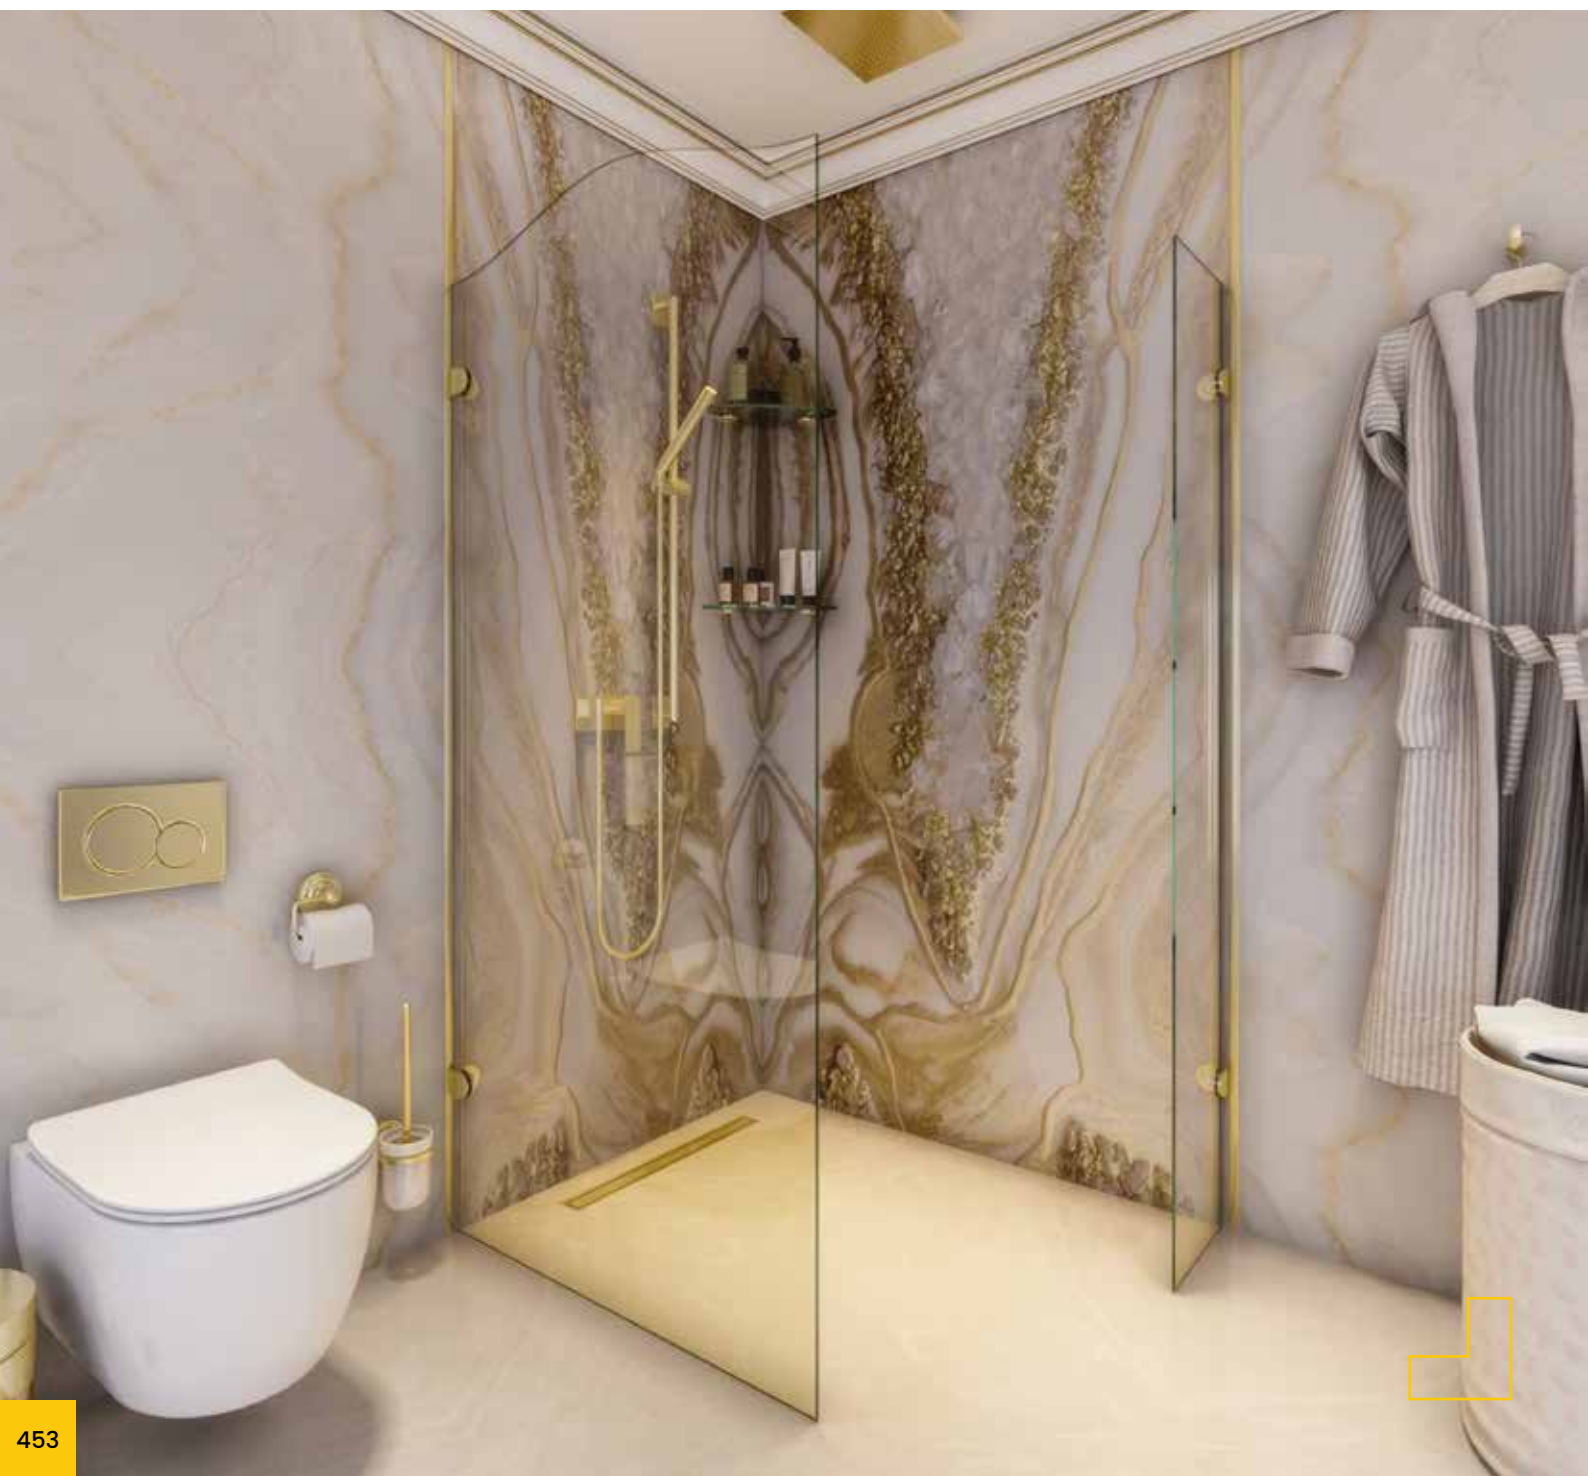

8 mm gehärtetes Glas
8 mm tempered glass
Goldscharnier Golden hinge

ROYAL

DOMOVIT

ROYAL01

ROYAL02

WALK IN

ROYAL03

ROYAL SERIE