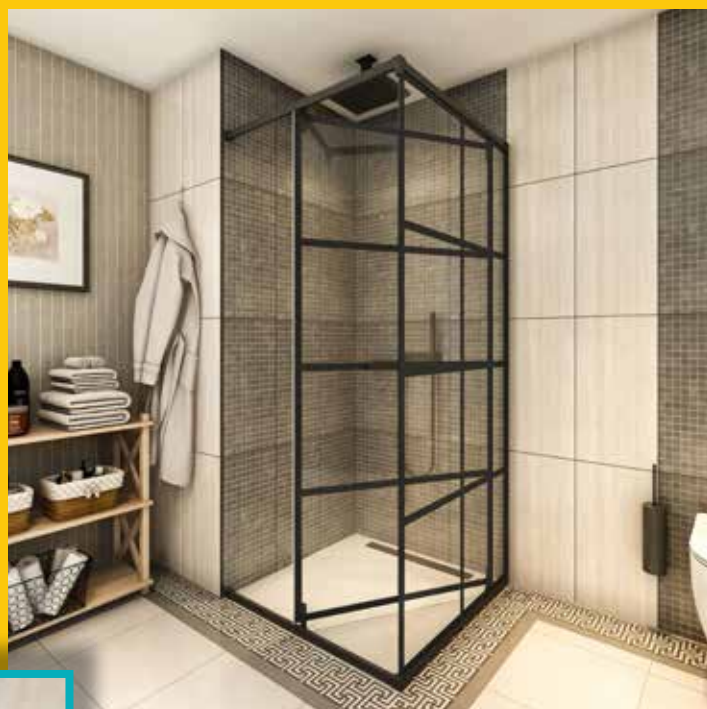

Öffnet nach innen und nach außen
Opens inwards and outwards
6 mm gehärtetes Glas
6 mm tempered glass
Schwarzes Scharnier Black

MORENO

MORENO01

DOMOVIT

MORENO SERIE

FARO

DOMOVIT

www.domovit.eu