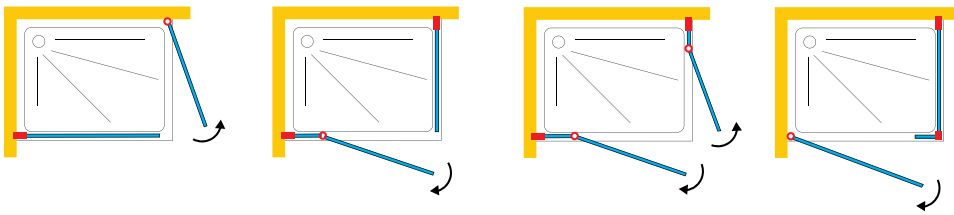

REGAL 84-91

8 mm

farbe
colour