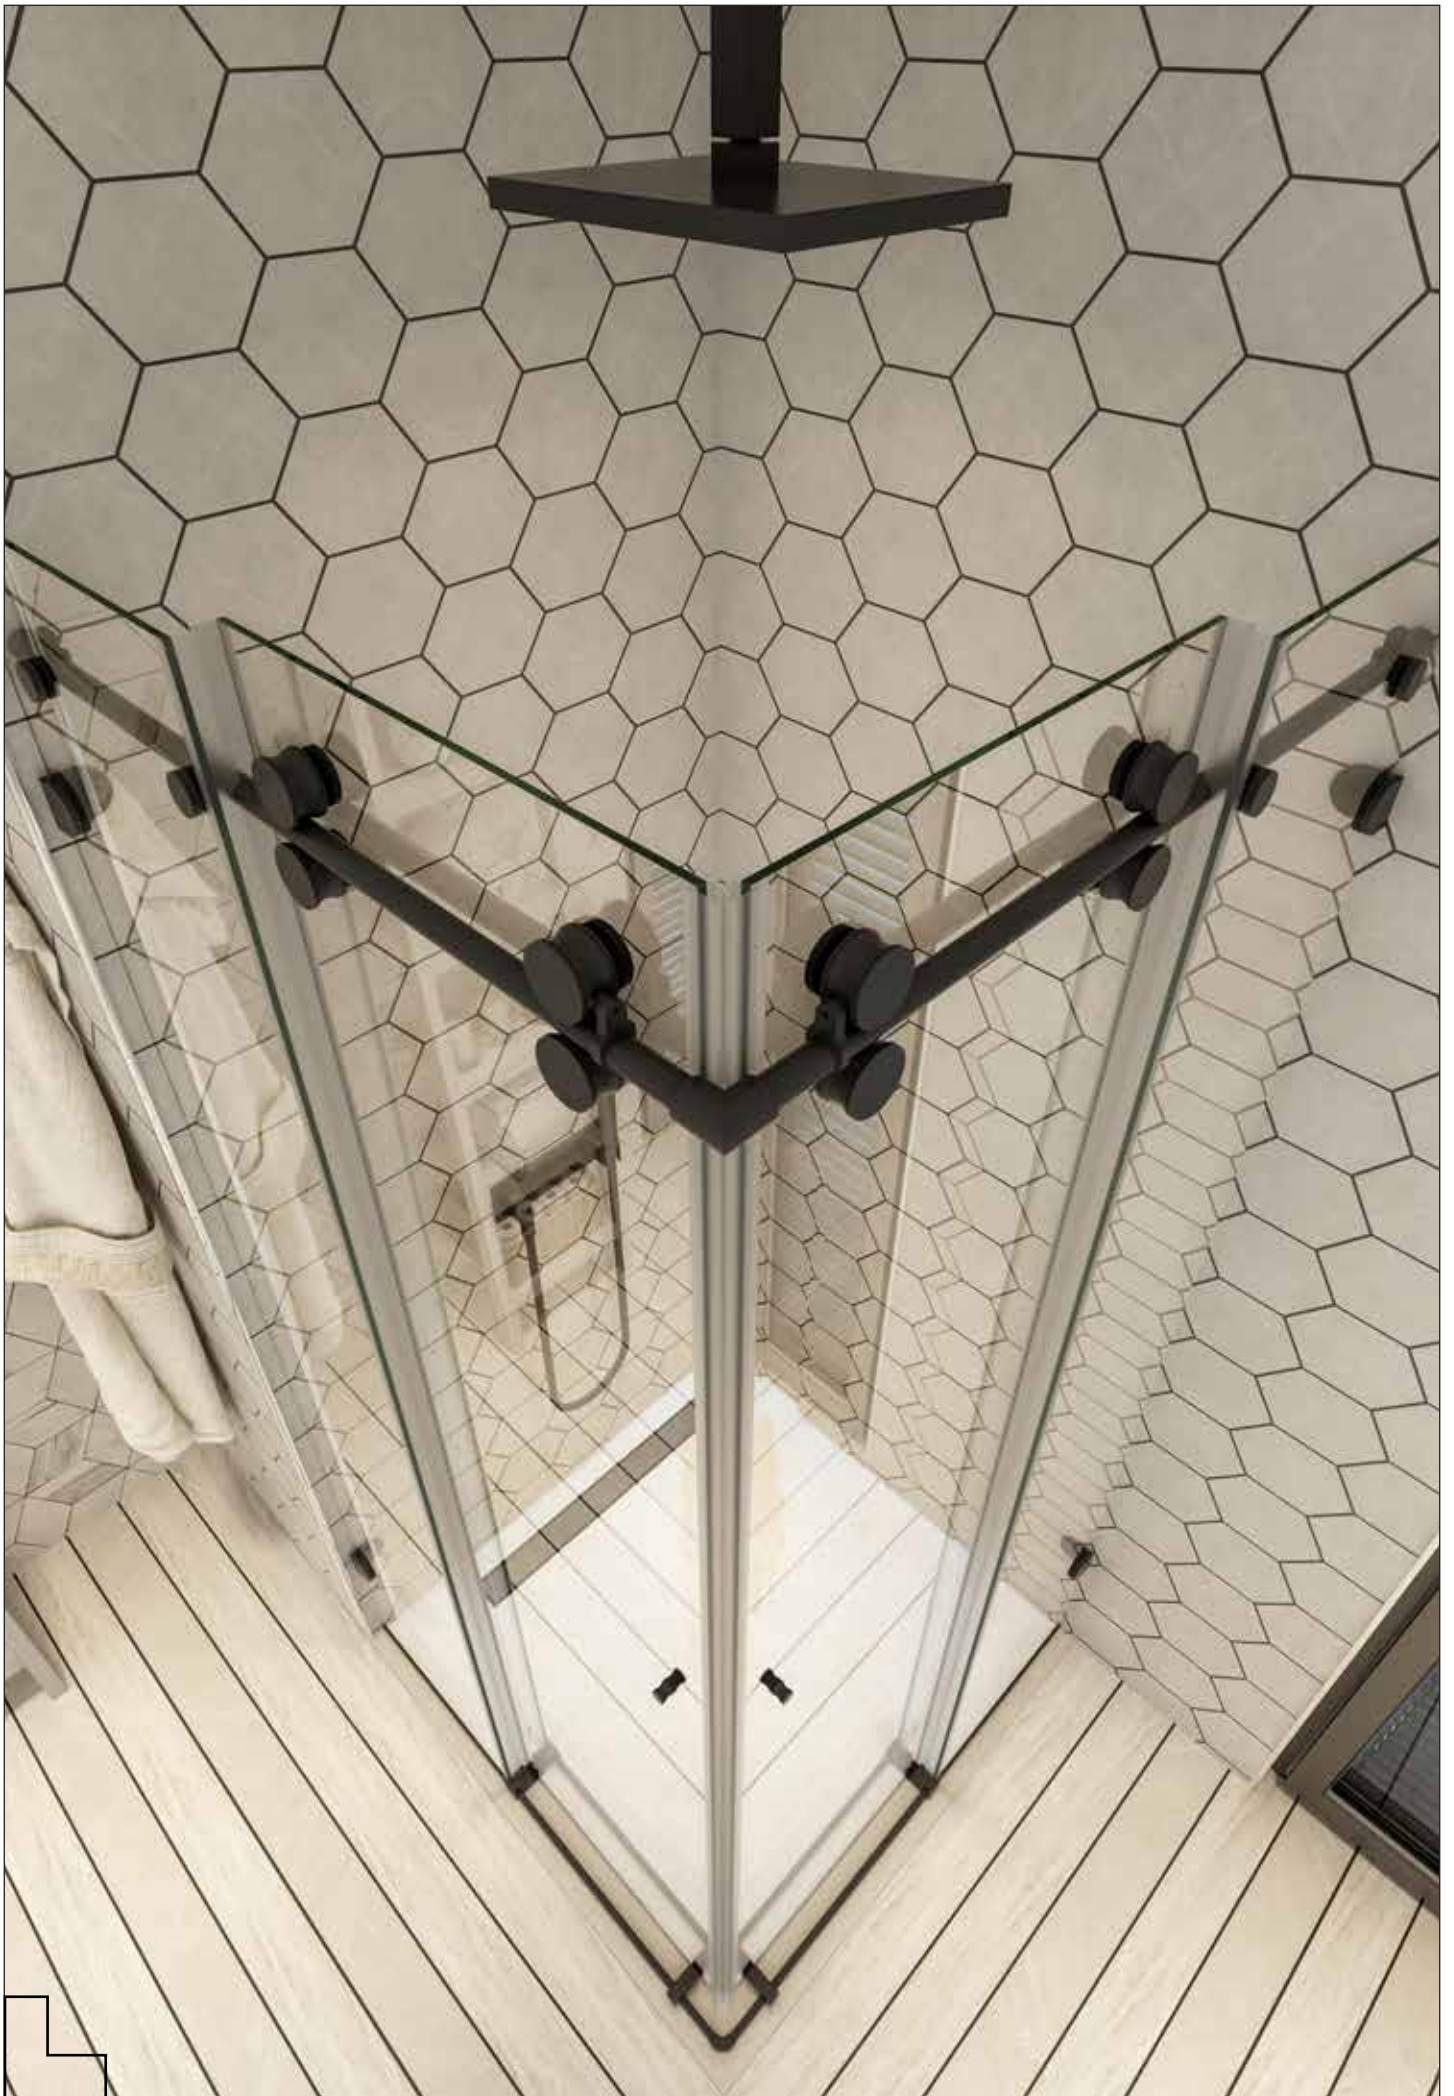

Schiebetür *Sliding door*
6 mm gehärtetes Glas
6 mm tempered glass
Chromscharnier *Chrome hinge*

FARO

DOMOVIT

FARO04

FARO05

CORNERCORNER

FRIAS

DOMOVIT