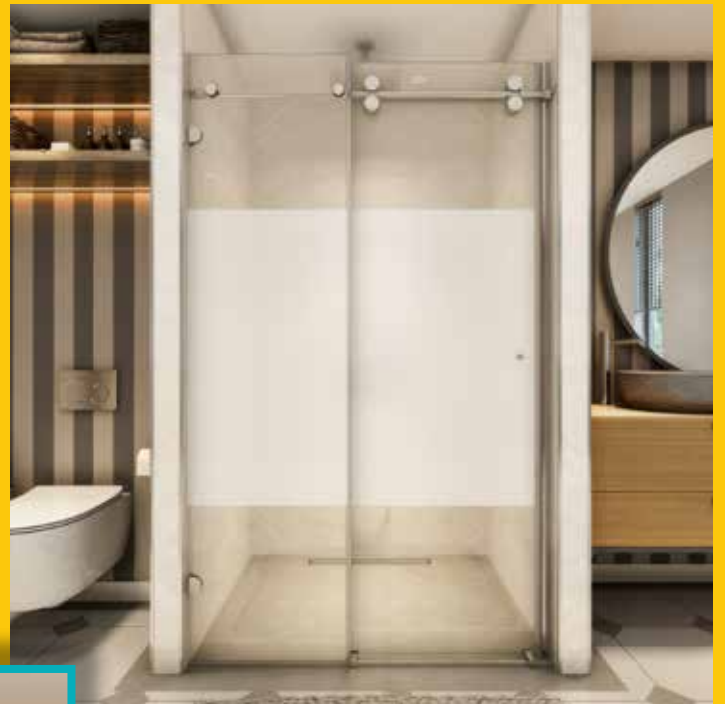

Schiebetür *Sliding door*
6 mm gehärtetes Glas
6 mm tempered glass
Chromscharnier *Chrome hinge*

FARO

FARO01

FARO02

DOMOVIT

FARO03

FARO SERIE

FRIAS