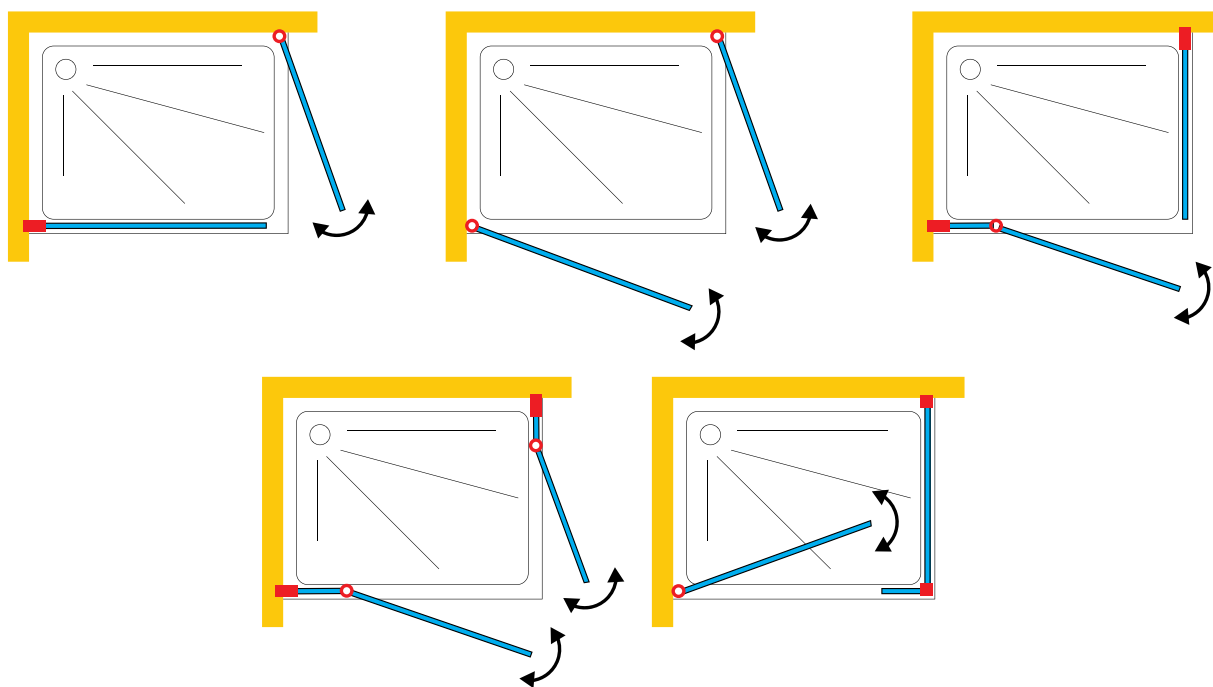

BELA07

BELA SERIE

BIAS

DOMOVIT

www.domovit.eu

Öffnet nach innen und nach außen
Opens inwards and outwards
8 mm gehärtetes Glas
8 mm tempered glass
Schwarzes Scharnier *Black hinge*

BIAS

DOMOVIT