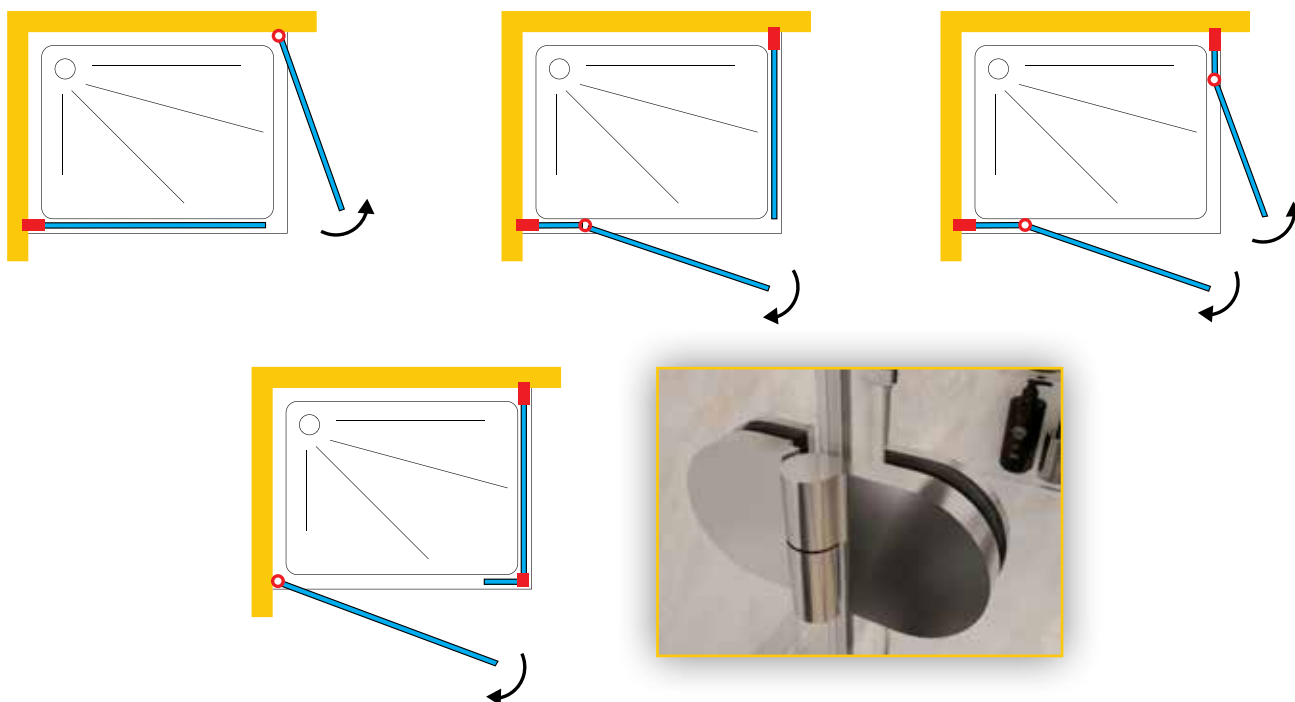

LAOS01

LAOS02

DOMOVIT

NOBLE

DOMOVIT

www.domovit.eu

Öffnet nach außen *Opens outwards*
8 mm gehärtetes Glas
8 mm tempered glass
Chromscharnier *Chrome hinge*

NOBLE