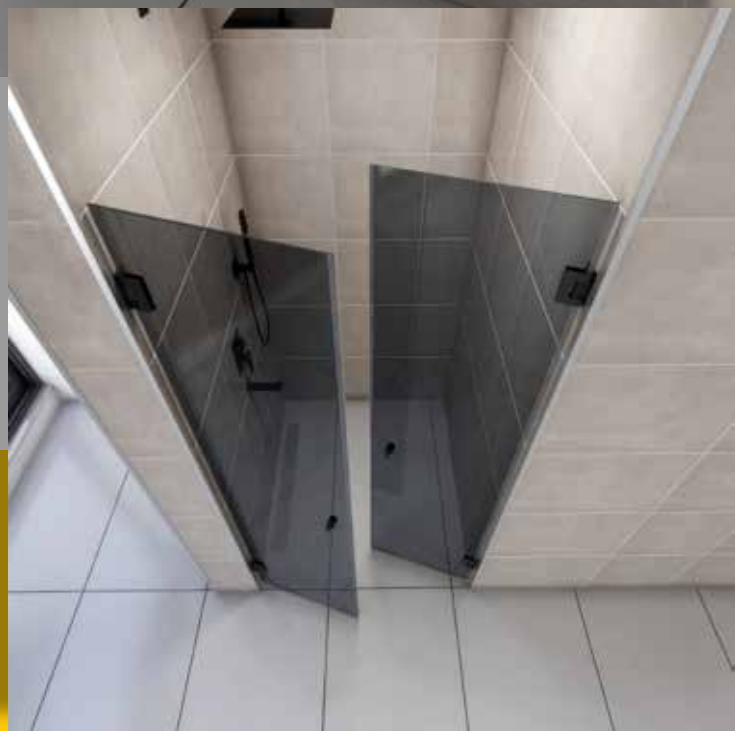

www.domovit.eu

Öffnet nach innen und nach außen
Opens inwards and outwards
8 mm gehärtetes Glas
8 mm tempered glass
Schwarzes Scharnier *Black hinge*

ESCADA

ESCADA01

DOMOVIT

ESCADA03

DOMOVIT

ESCADA04