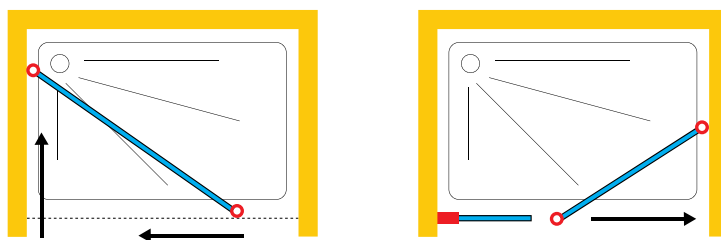

MARI

DOMOVIT

www.domovit.eu

Seitliche Öffnung *Sideways Opening*
6 mm gehärtetes Glas
6 mm tempered glass
Chromscharnier *Chrome hinge*

MARI

MARI01

MARI03

MARI04