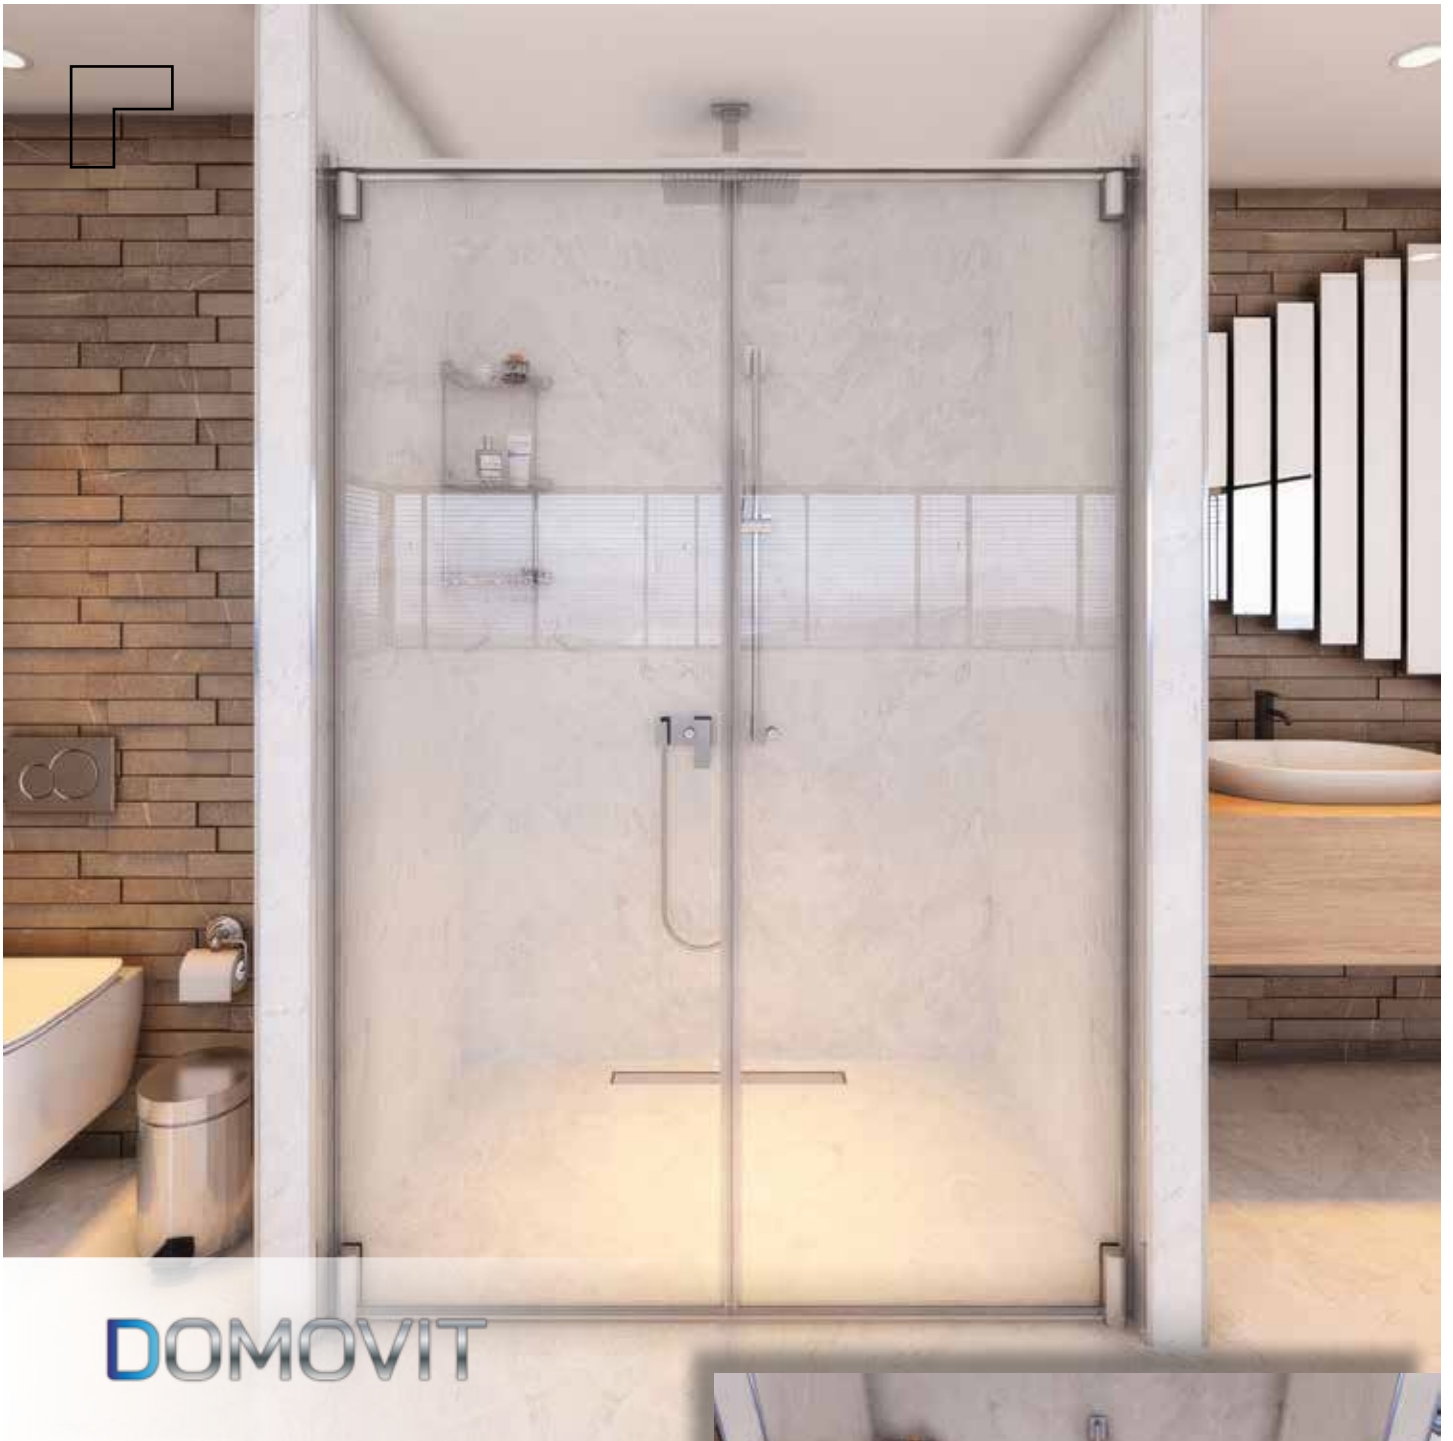

MUNA SERIE

NOVA

DOMOVIT

www.domovit.eu

Öffnet nach innen und nach außen
Opens inwards and outwards
6 mm gehärtetes Glas
6 mm tempered glass
Chromscharnier *Chrome hinge*

NOVA

NOVA06

NOVA07