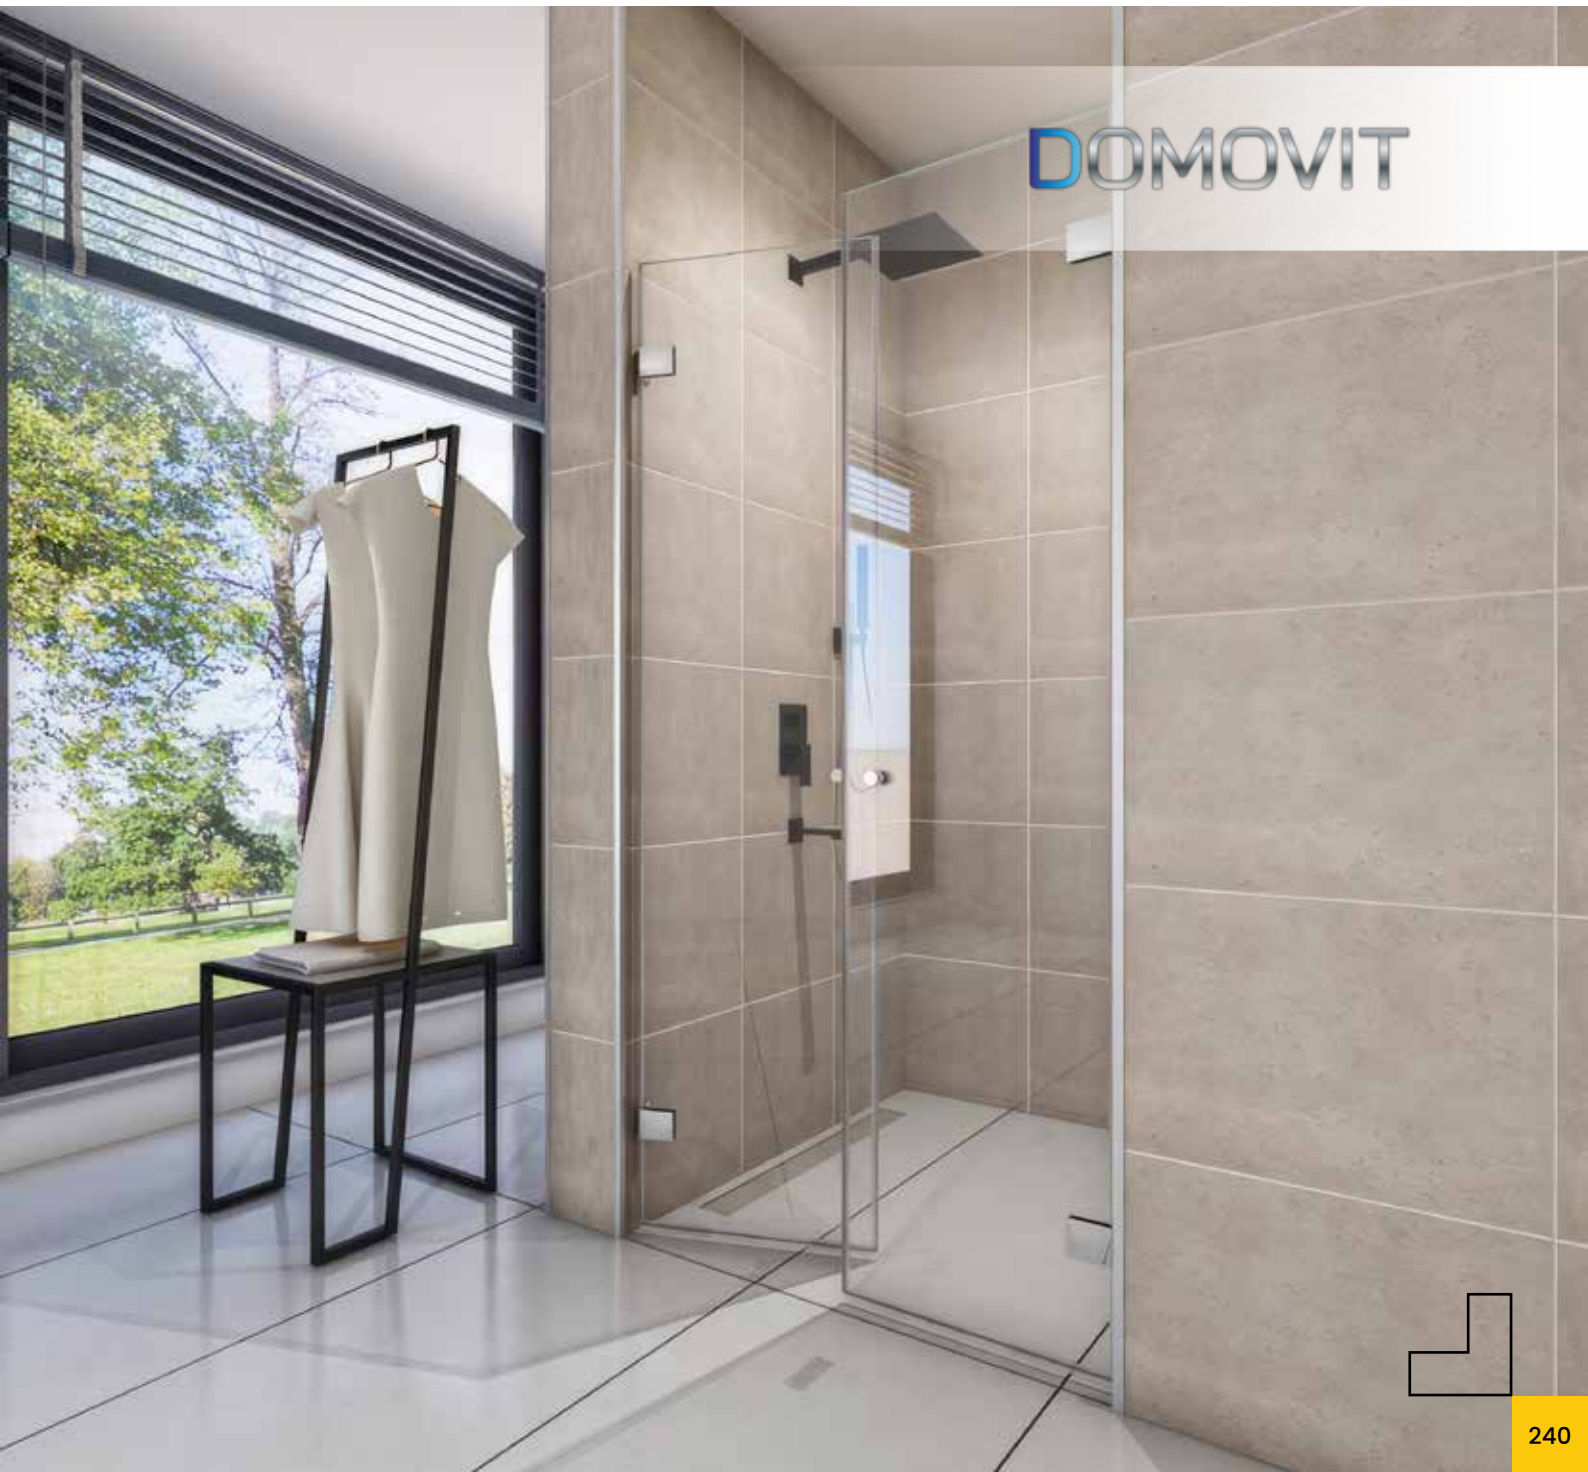

ELVAS04

NIESCHENICHE

DOMOVIT