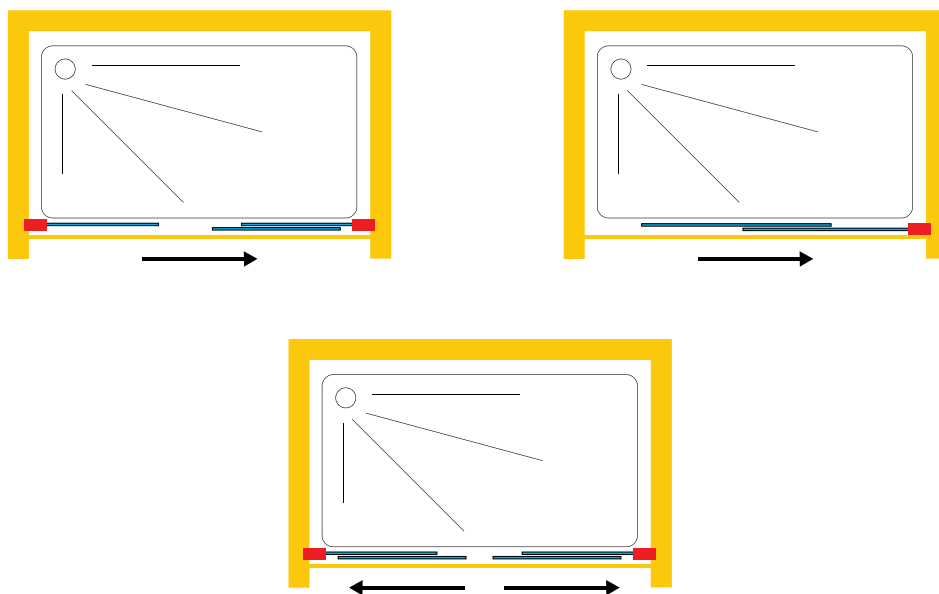

DOMOVIT

www.domovit.eu

Schiebetür *Sliding door*
6 mm gehärtetes Glas
6 mm tempered glass
Chromscharnier *Chrome hinge*
SOFT - CLOSE

MONTE

MONTE01

MONTE02

MONTE03

MONTE SERIE