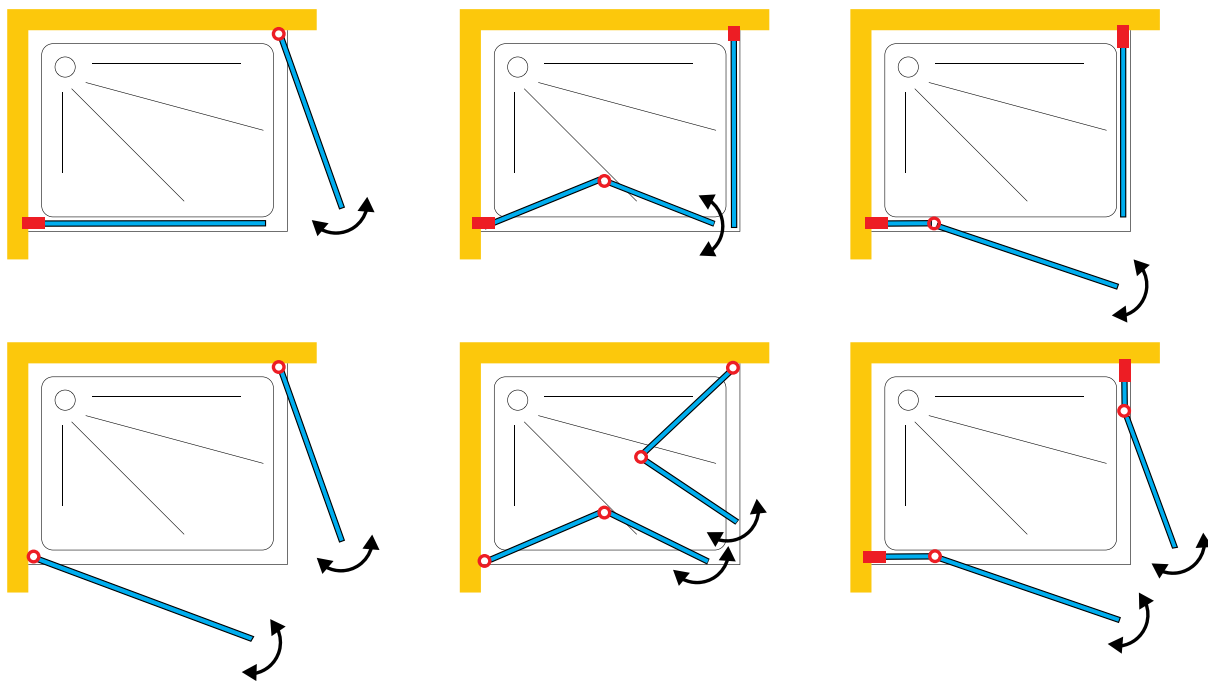

www.domovite.eu

Mit Aufzug *With lift*
Chromscharnier *Chrome hinge*
0/-15 mm einstellbar *0/-15 mm adjustable*
Öffnet nach innen und nach außen *Opens inwards and outwards*
6 mm gehärtetes Glas *6 mm tempered glass*

CALI