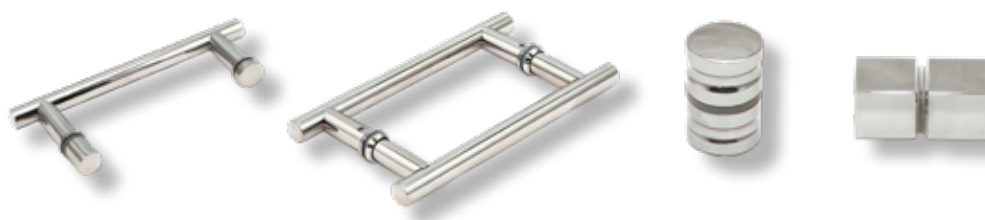

MONTE

DOMOVIT

www.domovit.eu

Schiebetür *Sliding door*
6 mm gehärtetes Glas
6 mm tempered glass
Chromscharnier *Chrome hinge*
SOFT - CLOSE

MONTE

MONTE04

DOMOVIT

MONTE05