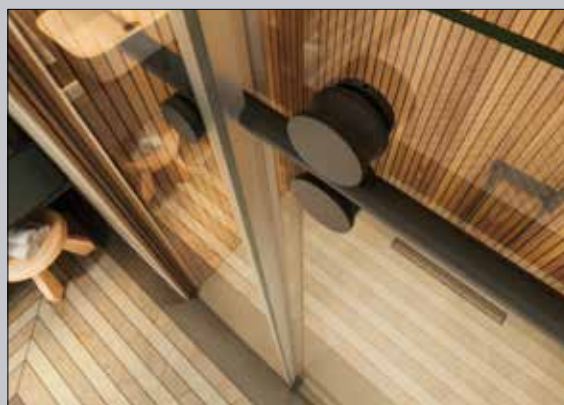

DOMOVIT

www.domovit.eu

Schiebetür *Sliding door*
6 mm gehärtetes Glas
6 mm tempered glass
Schwarzes Scharnier *Black hinge*

FRIAS

DOMOVIT

FRIAS01

FRIAS02

FRIAS03