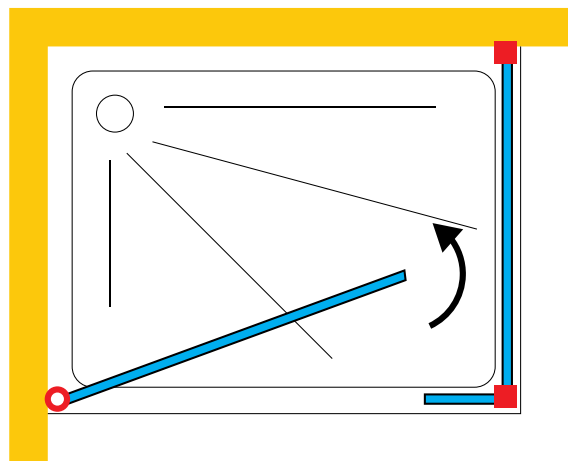

BORBA07

BORBA SERIE

BAGE

DOMOVIT

www.domovit.eu

Öffnet nach innen *Inward outwards*
8 mm gehärtetes Glas
8 mm tempered glass
Chromscharnier *Chrome hinge*

BAGE

DOMOVIT