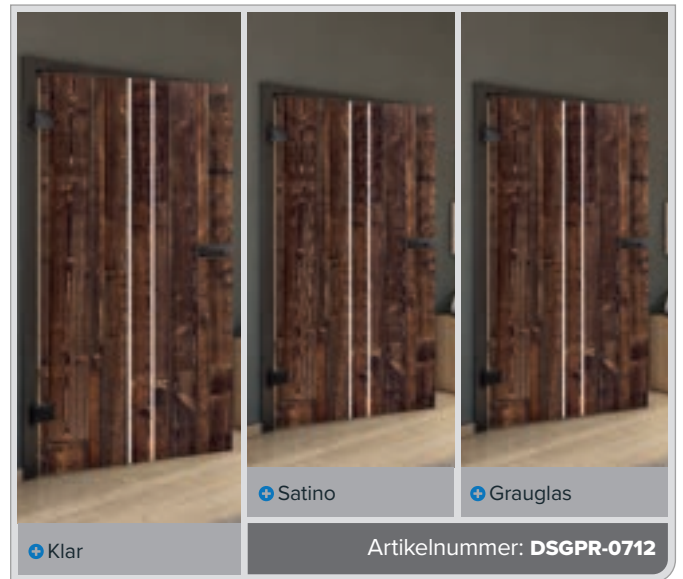

Esche Weiss

Astkiefer