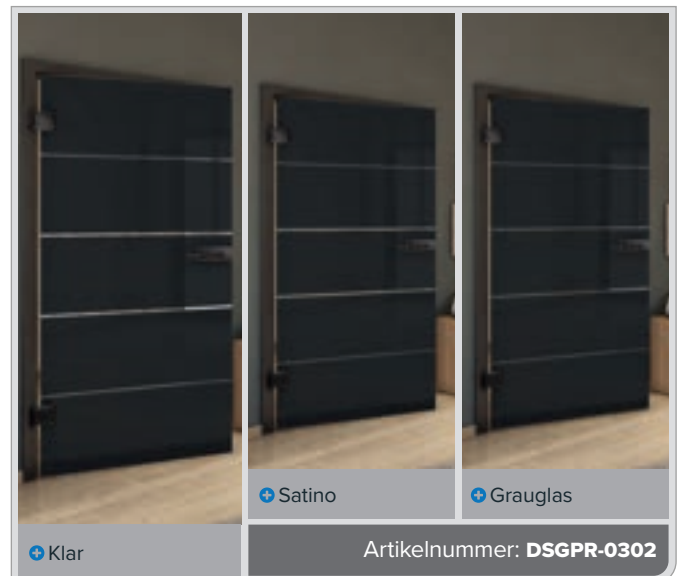

Haben wir Sie neugierig gemacht?

Lassen Sie sich von unserem professionellen Team beraten.