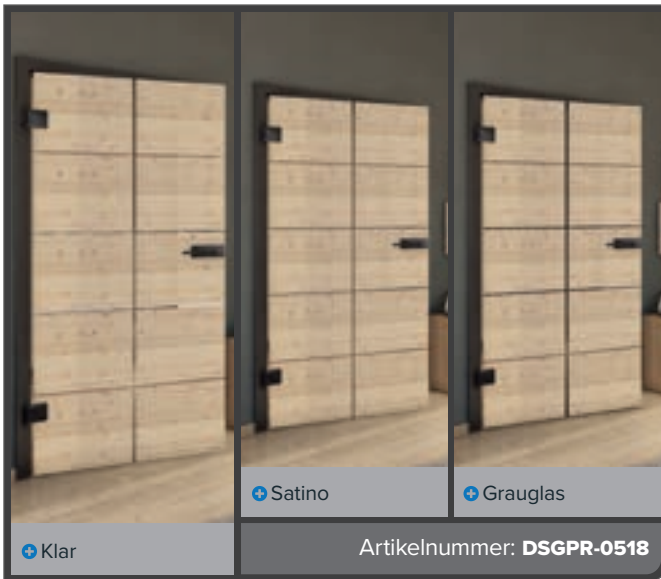

Esche Weiss

Astkiefer