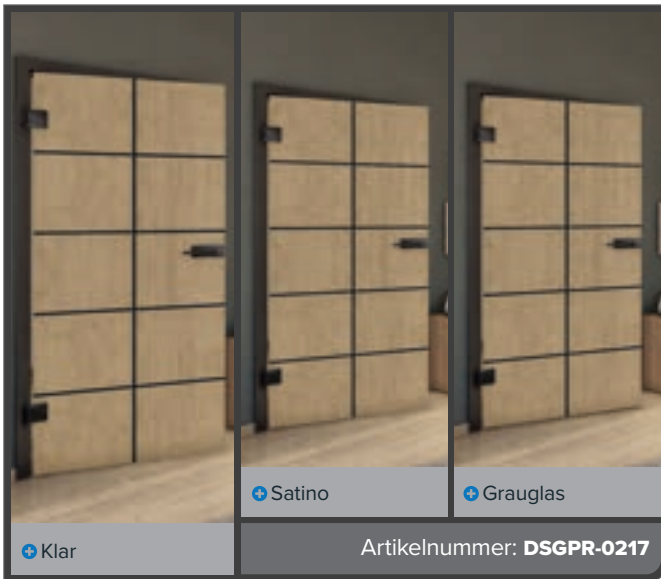

Esche Weiss