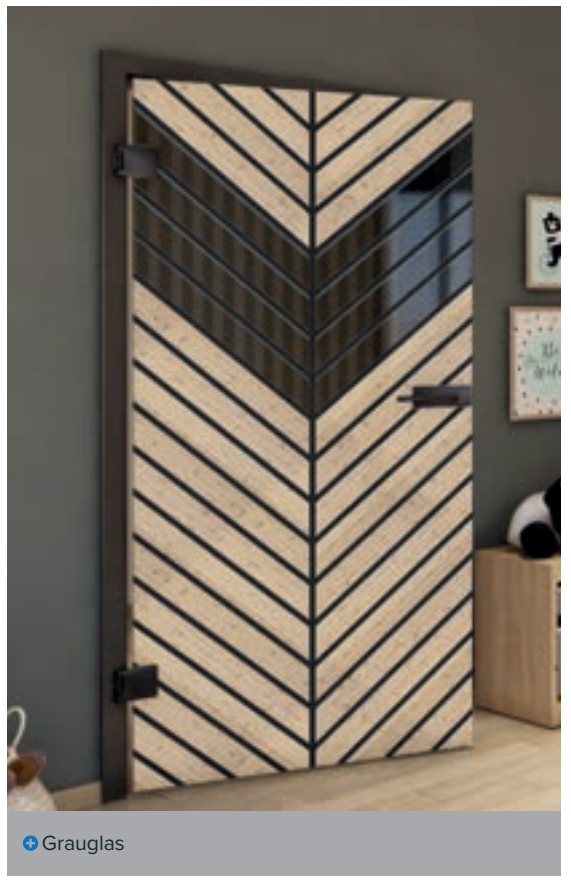

Altholz Geplankt

Weiss

+ Klar

+ Satino

+ Grauglas

Artikelnummer: **DSGPR-0638**

+ Klar

+ Satino