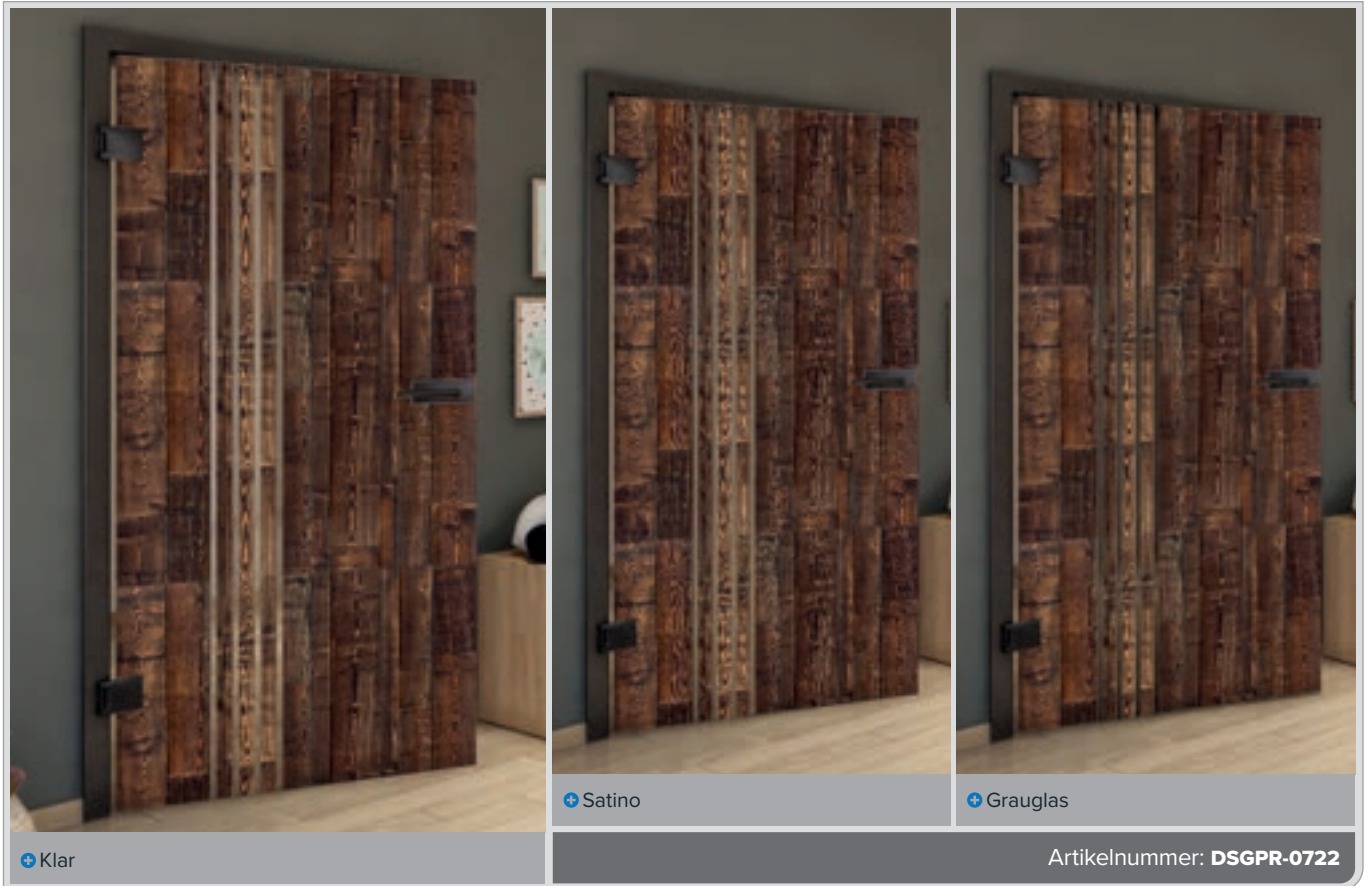

+ Grauglas

Artikelnummer: **DSGPR-0715**

Buche Alt

Schwarz

Esche Weiss

Astikiefer

Altholz Geplankt

Weiss

Buche Alt

Schwarz

Esche Weiss

Astkiefer

Altholz Geplankt

Weiss

Buche Alt

Schwarz

Esche Weiss

Astikiefer

Altholz Geplankt

Weiss

Buche Alt

Schwarz

Esche Weiss

Astkiefer

Altholz Geplankt

Weiss

+ Klar

+ Satino

+ Grauglas

Artikelnummer: **DSGPR-0730**

Buche Alt

Schwarz