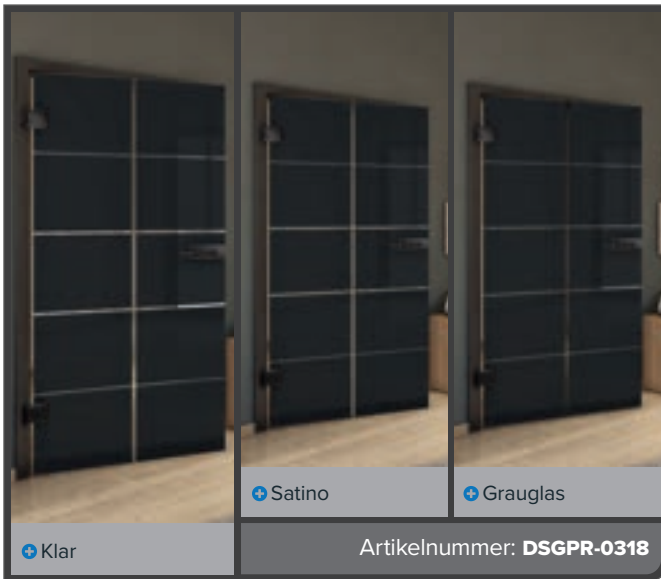

Esche Weiss

Astkiefer