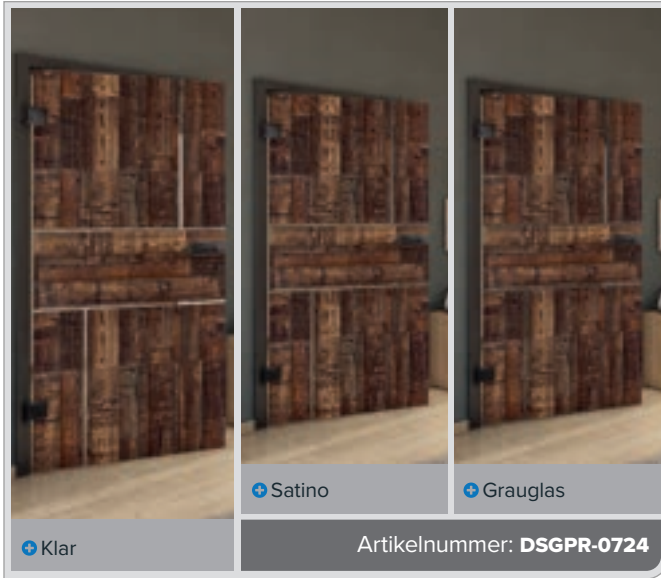

Esche Weiss

Astikiefer

Altholz Geplankt

Weiss

Buche Alt

Schwarz

Esche Weiss

Astkiefer

Altholz Geplankt

Weiss

+ Klar

+ Satino

+ Grauglas

Artikelnummer: **DSGPR-0730**

Buche Alt

Schwarz