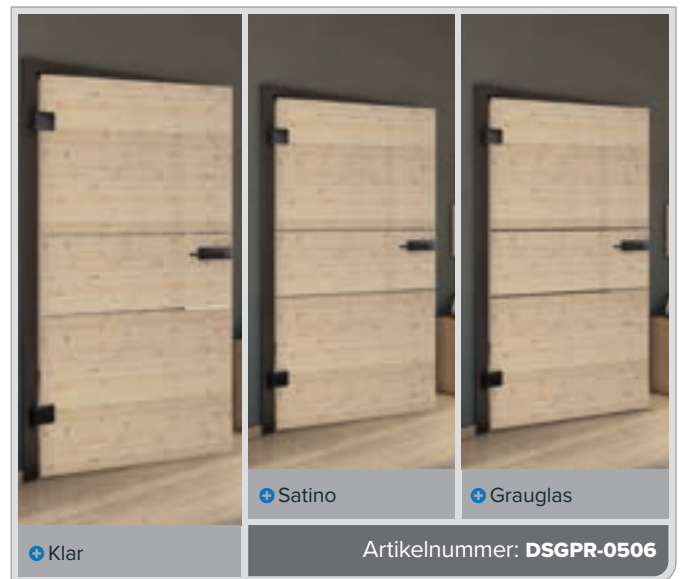

Buche Alt

Schwarz

Esche Weiss

Astkiefer

Altholz Geplankt

Weiss