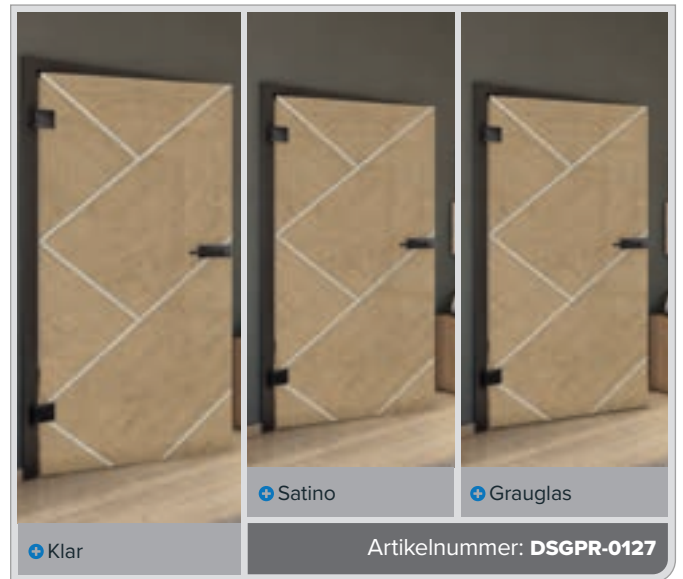

Esche Weiss

Astikiefer

Altholz Geplankt

Weiss

Buche Alt

Schwarz

Esche Weiss

Astkiefer

Altholz Geplankt

Weiss

+ Klar

+ Satino

+ Grauglas

Artikelnummer: **DSGPR-0130**

Buche Alt

Schwarz