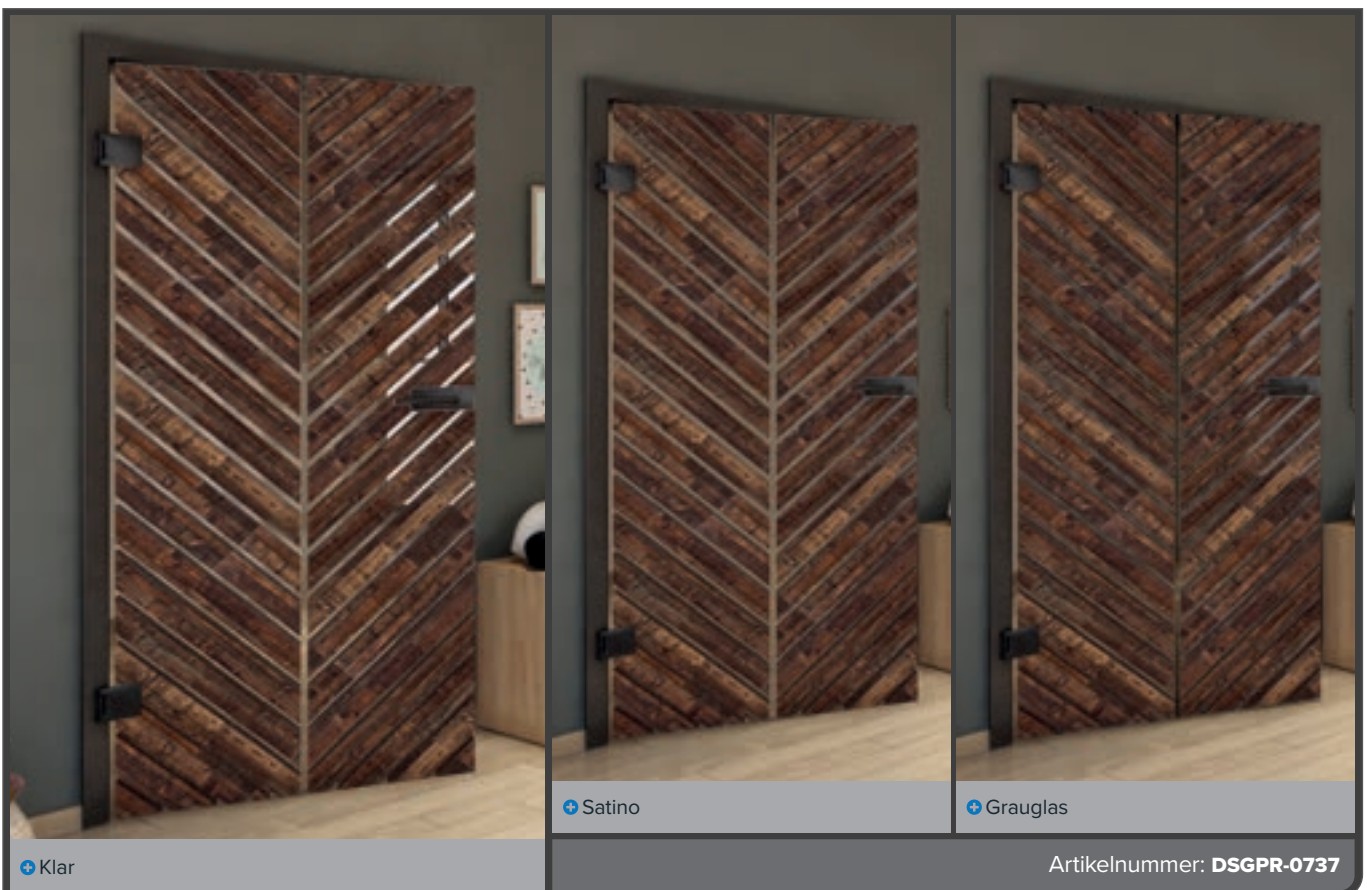

Buche Alt

Schwarz

Esche Weiss

Astkiefer

Altholz Geplankt

Weiss