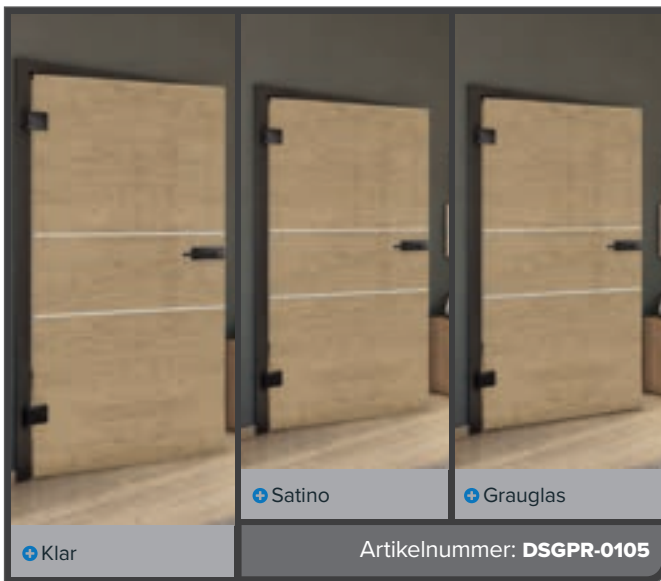

Buche Alt

Schwarz

Esche Weiss

Astikiefer

Altholz Geplankt

Weiss