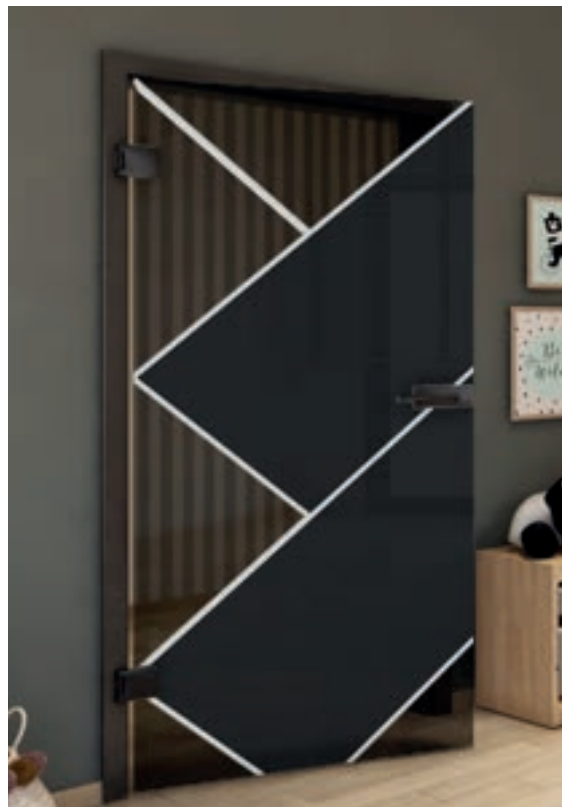

Altholz Geplankt

Weiss

+ Klar

+ Satino

+ Grauglas

Artikelnummer: DSGPR-0330

Buche Alt

Schwarz