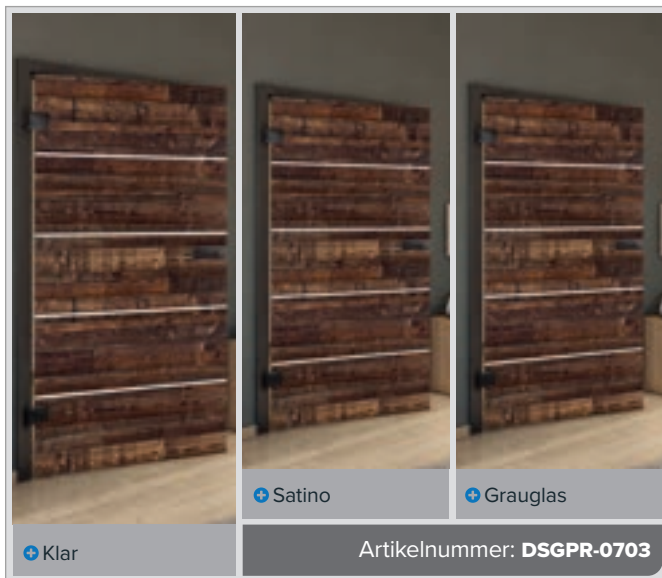

Haben wir Sie neugierig gemacht?

Lassen Sie sich von unserem professionellen Team beraten.