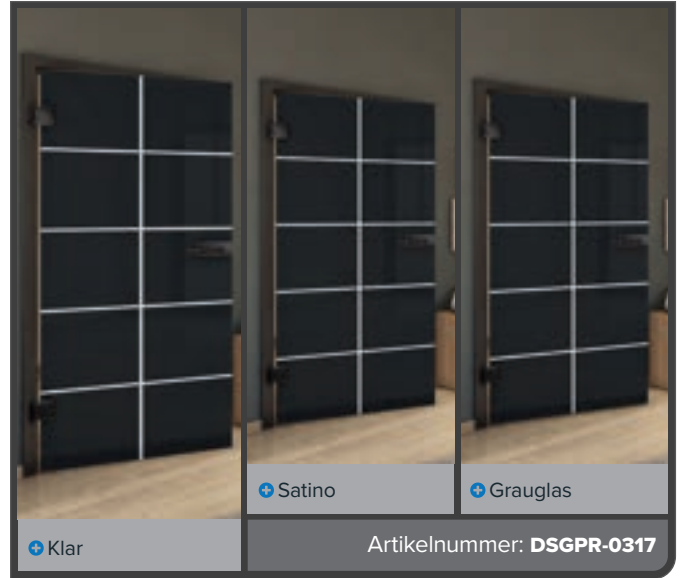

Buche Alt

Schwarz