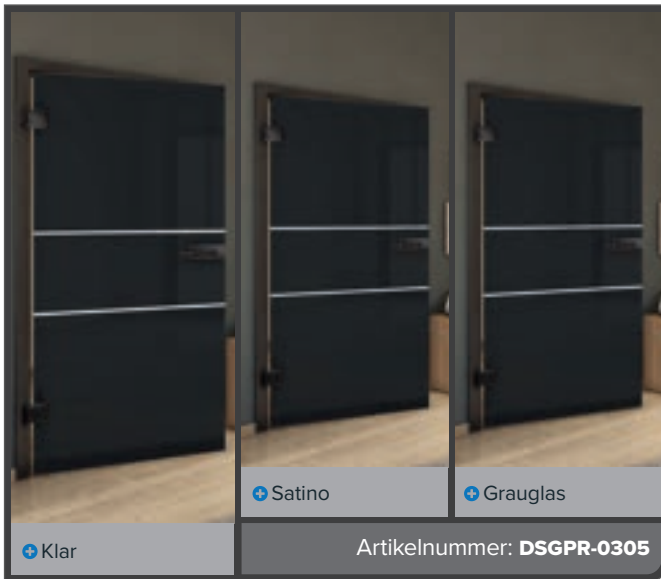

Buche Alt

Schwarz

Esche Weiss

Astikiefer

Altholz Geplankt

Weiss