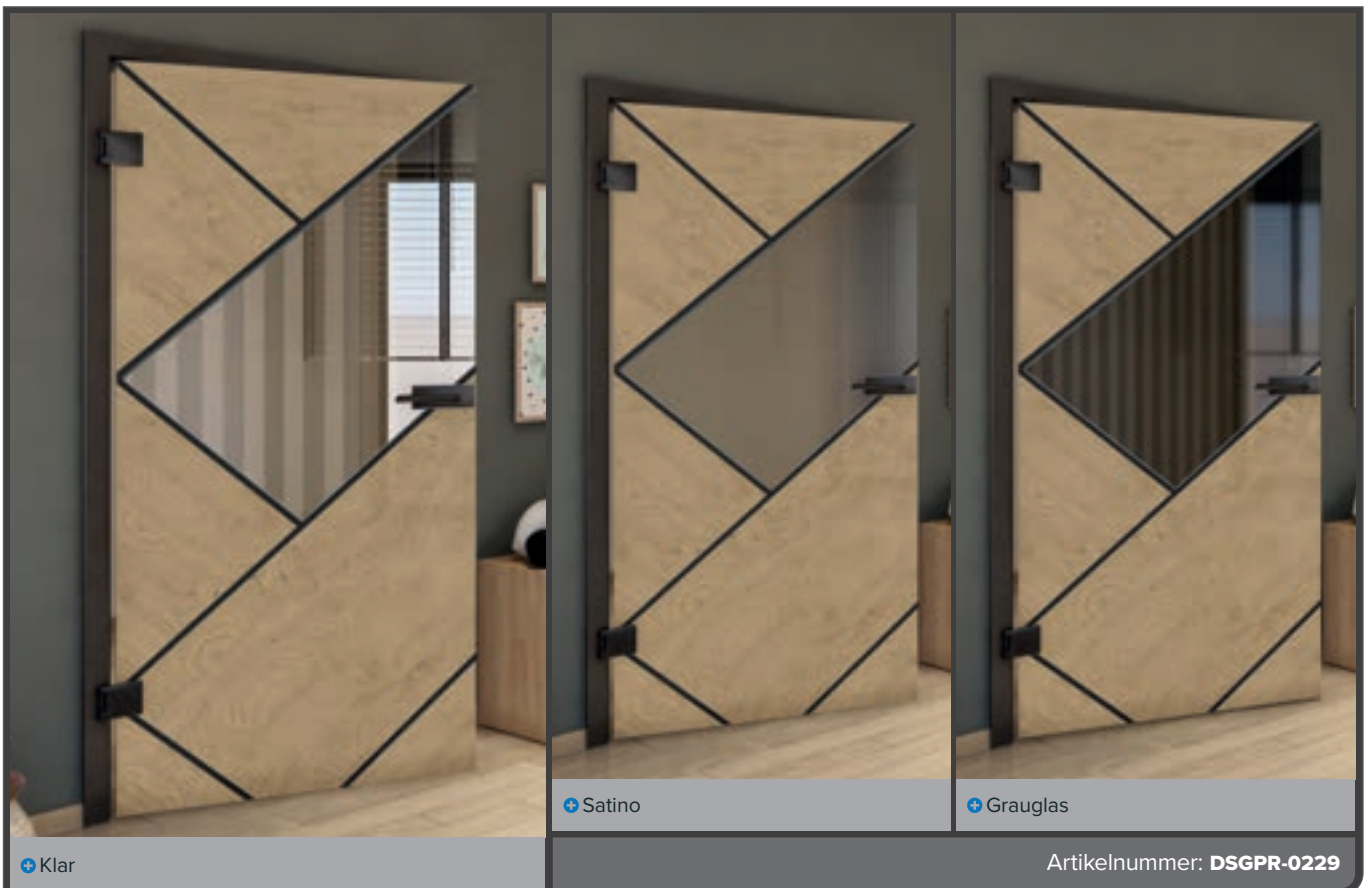

Buche Alt

Schwarz

Esche Weiss

Astikiefer

Altholz Geplankt

Weiss