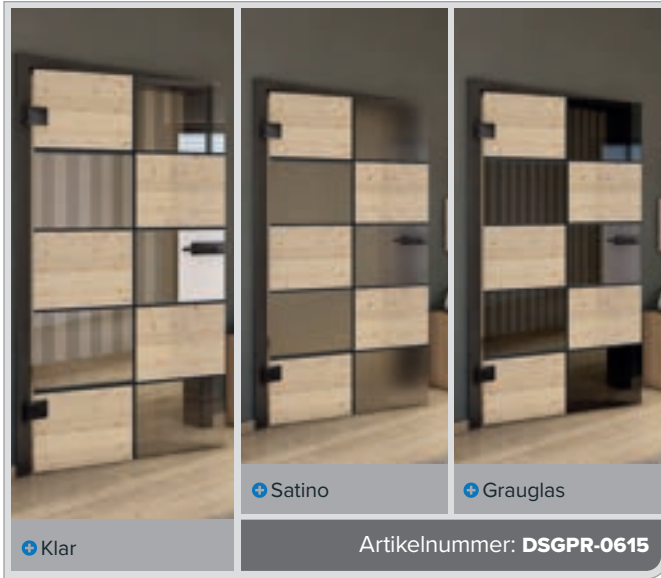

Esche Weiss

Astkiefer

Altholz Geplankt

Weiss

Buche/Alt

Schwarz

Esche/Weiss

Astkiefer

Altholz/Geplankt

Weiss

+ Klar

+ Satino

+ Grauglas

Artikelnummer: **DSGPR-0621**

Buche Alt

Schwarz