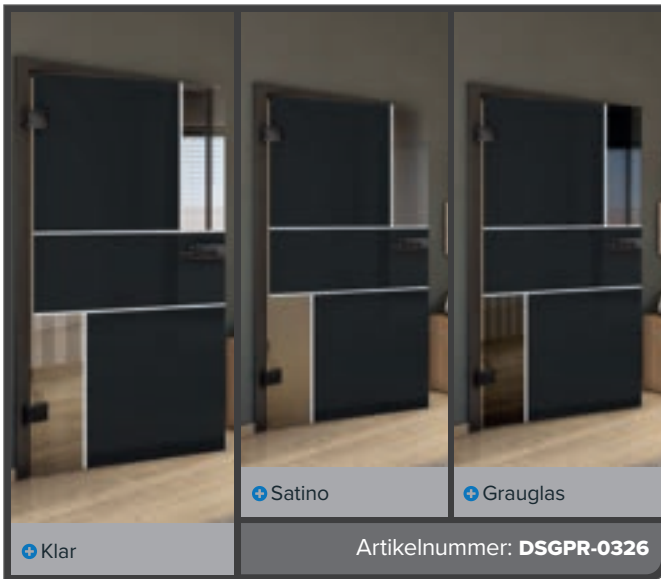

Altholz Geplankt

Weiss

+ Klar

+ Satino

+ Grauglas

Artikelnummer: DSGPR-0330

Buche Alt

Schwarz