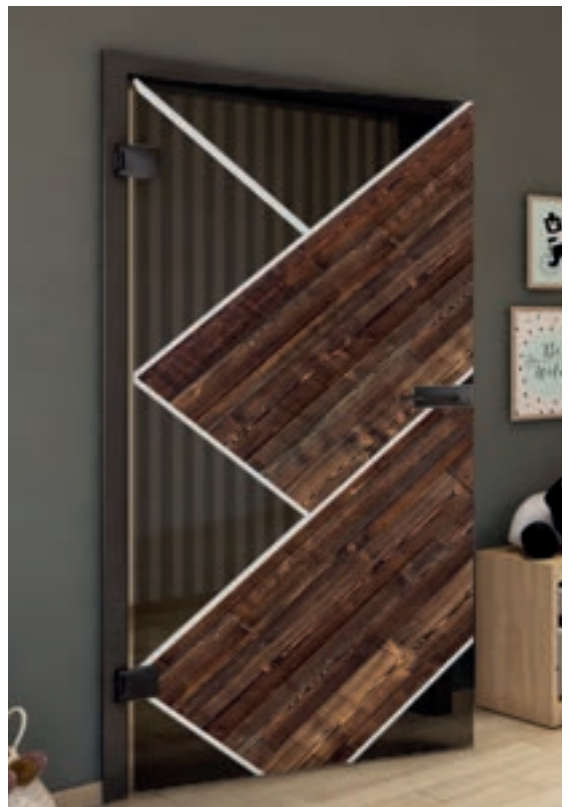

Altholz Geplankt

Weiss

+ Klar

+ Satino

+ Grauglas

Artikelnummer: **DSGPR-0730**

Buche Alt

Schwarz