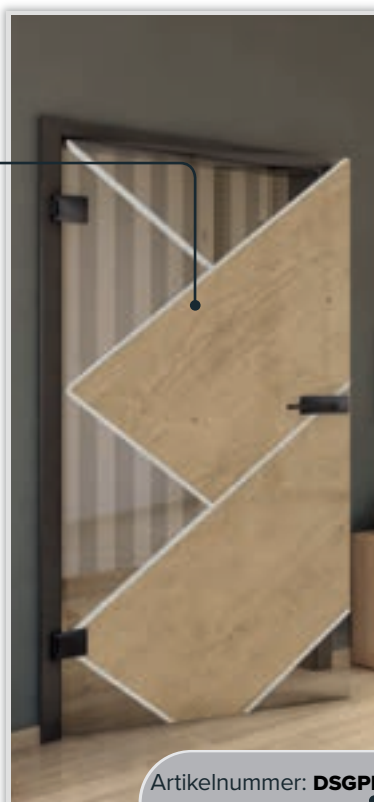

Artikelnummer:

Dank der Artikelnummer sind Verwechslungen ausgeschlossen. Bitte immer bei jeder Bestellung angeben.