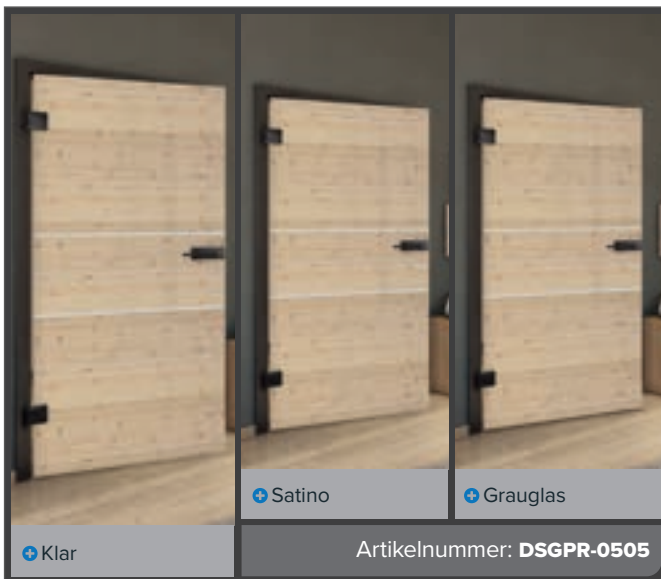

Buche Alt

Schwarz

Esche Weiss

Astkiefer

Altholz Geplankt

Weiss