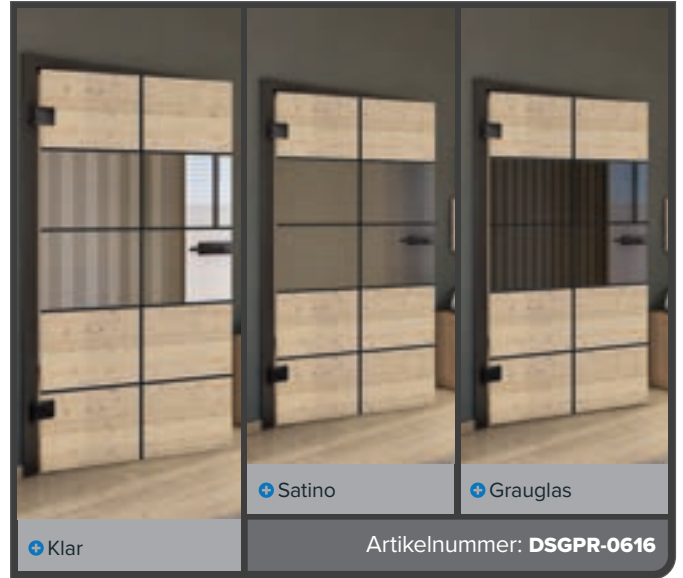

Buche/Alt

Schwarz