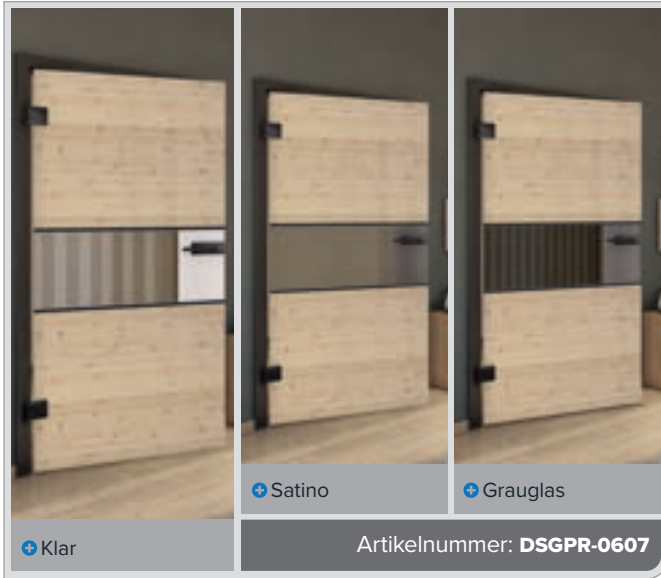

Buche Alt

Schwarz