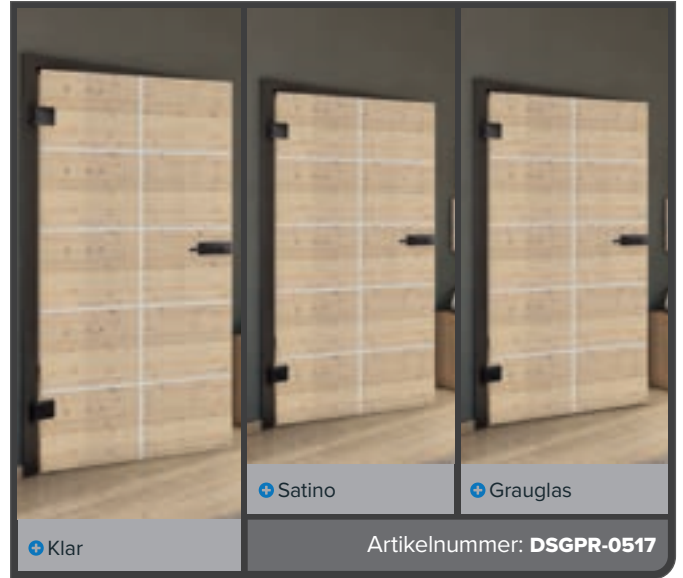

Buche Alt

Schwarz