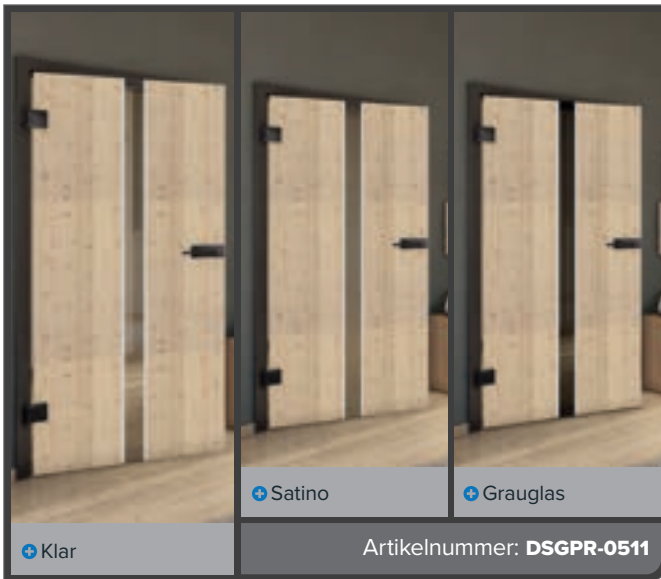

Esche Weiss

Astkiefer