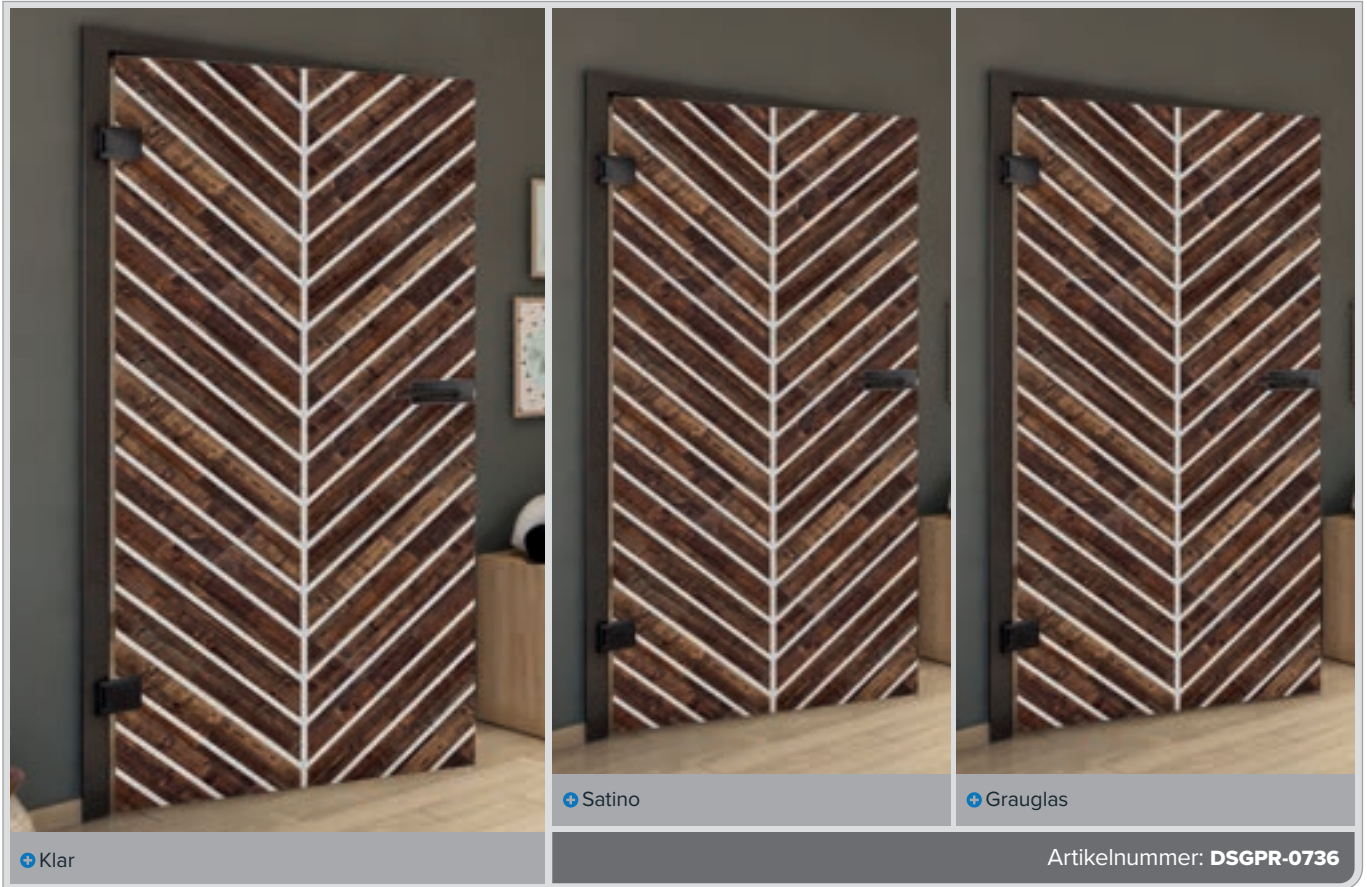

Altholz Geplankt

Weiss

+ Klar

+ Satino

+ Grauglas

Artikelnummer: **DSGPR-0730**

Buche Alt

Schwarz

Esche Weiss

Astikiefer

Altholz Geplankt

Weiss

Buche Alt

Schwarz

Esche Weiss

Astkiefer

Altholz Geplankt

Weiss

Buche Alt

Schwarz

Esche Weiss

Astikiefer

Altholz Geplankt

Weiss