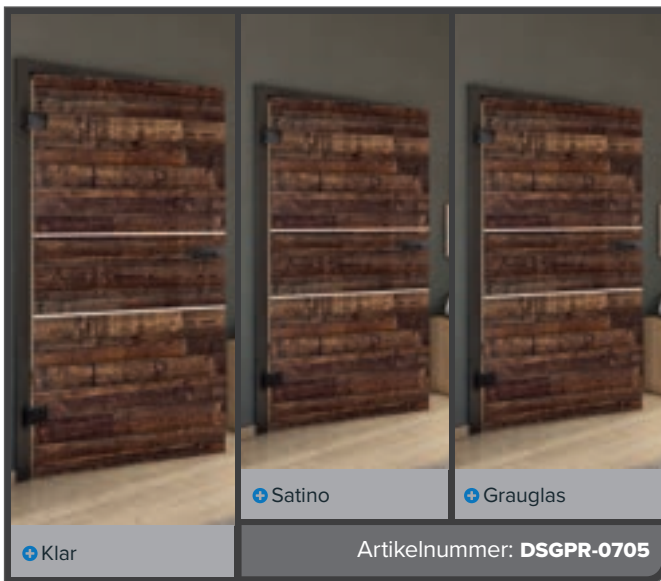

Buche Alt

Schwarz

Esche Weiss

Astkiefer

Altholz Geplankt

Weiss