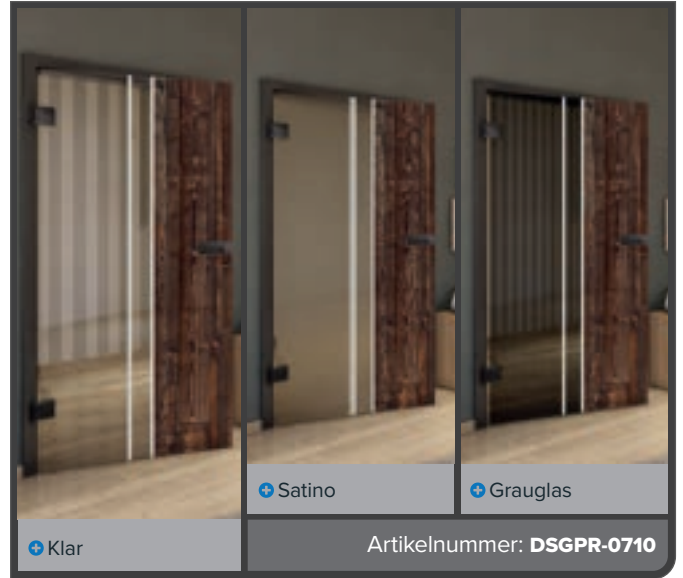

Buche Alt

Schwarz