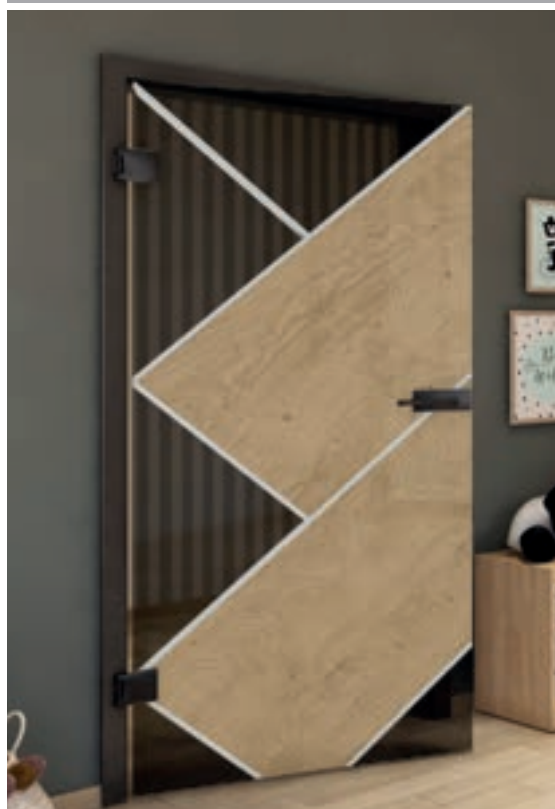

Altholz Geplankt

Weiss

+ Klar

+ Satino

+ Grauglas

Artikelnummer: **DSGPR-0130**

Buche Alt

Schwarz