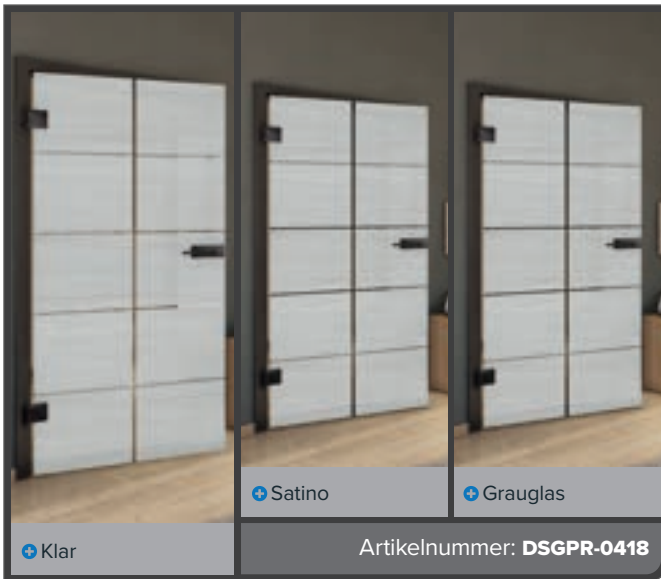

Esche Weiss