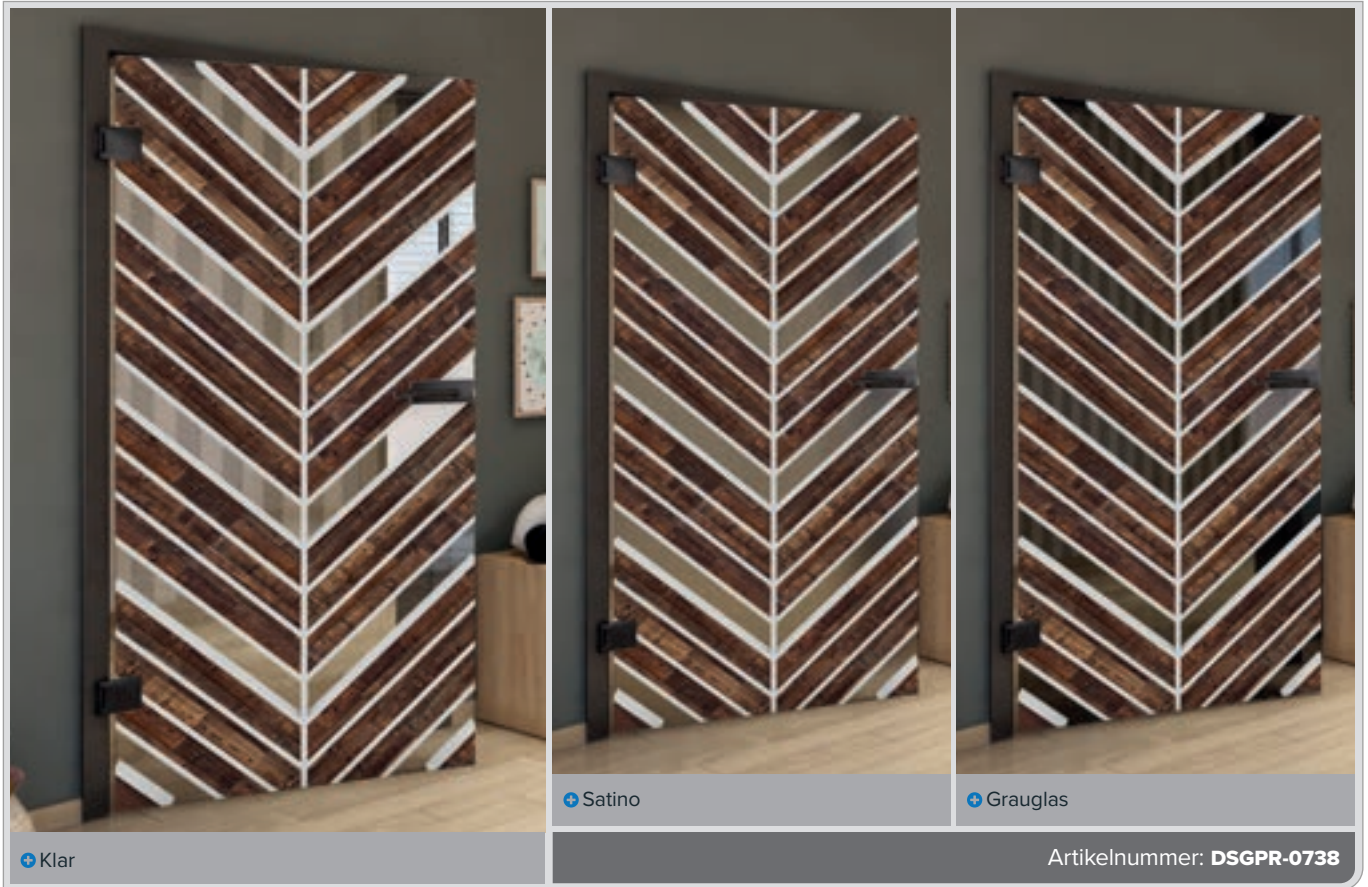

Altholz Geplankt

Weiss

+ Klar

+ Satino

+ Grauglas

Artikelnummer: **DSGPR-0730**

Buche Alt

Schwarz

Esche Weiss

Astikiefer

Altholz Geplankt

Weiss

Buche Alt

Schwarz

Esche Weiss

Astkiefer

Altholz Geplankt

Weiss

Buche Alt

Schwarz

Esche Weiss

Astikiefer

Altholz Geplankt

Weiss