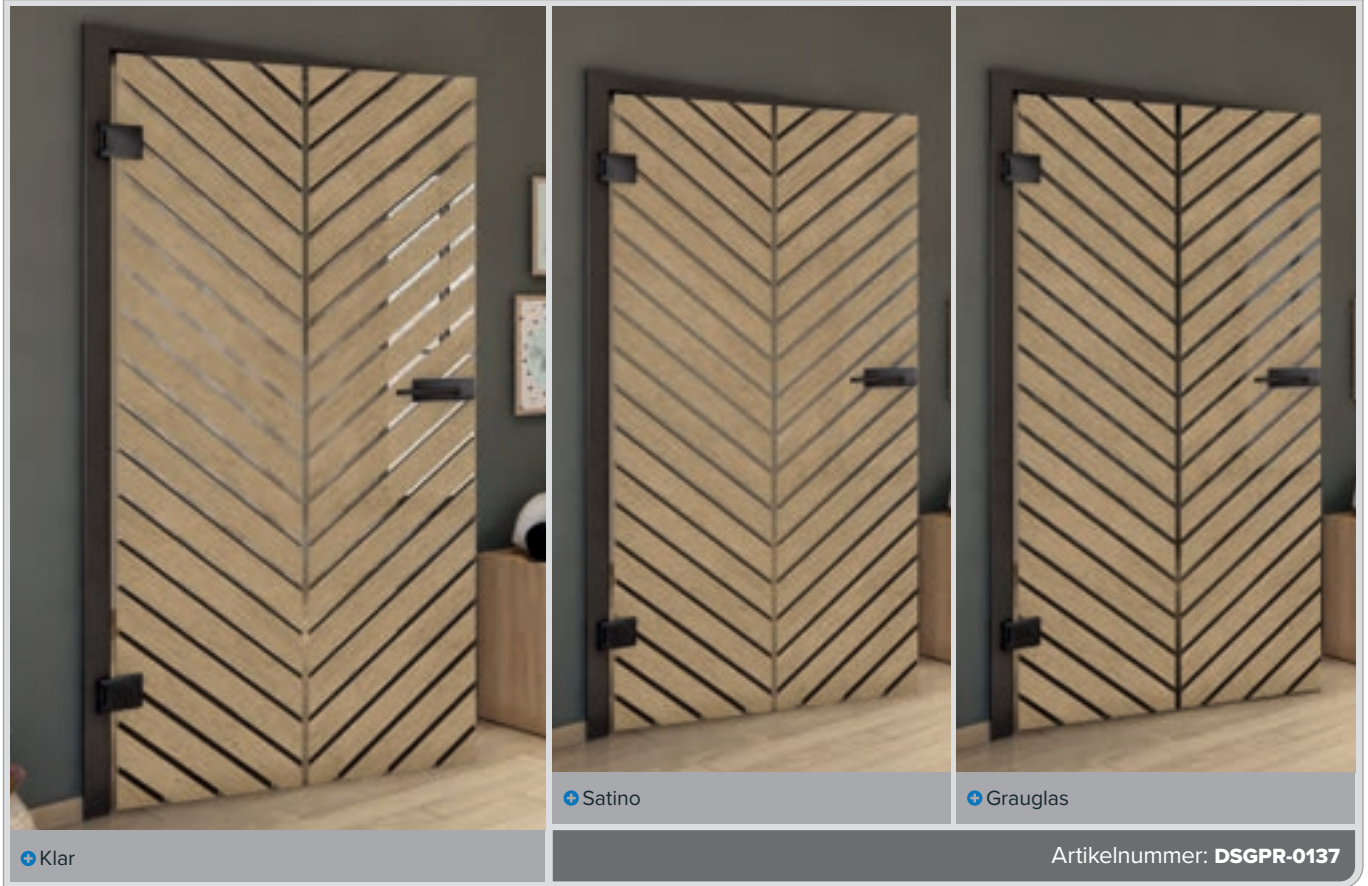

Buche Alt

Schwarz

Esche Weiss

Astikiefer

Altholz Geplankt

Weiss