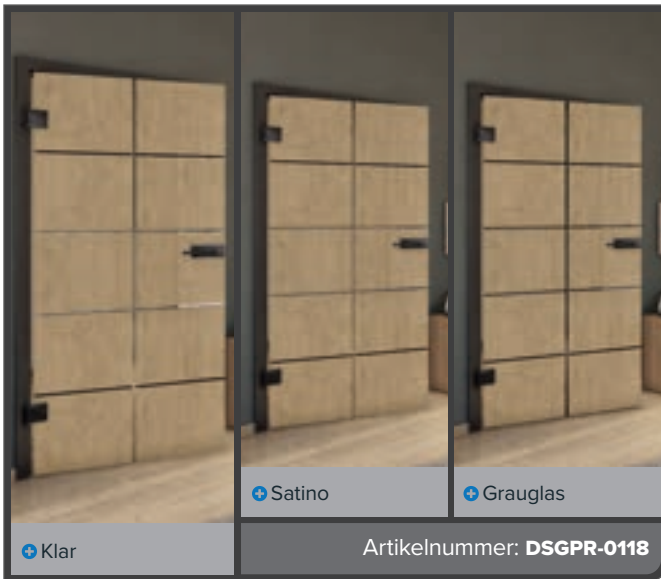

Esche Weiss