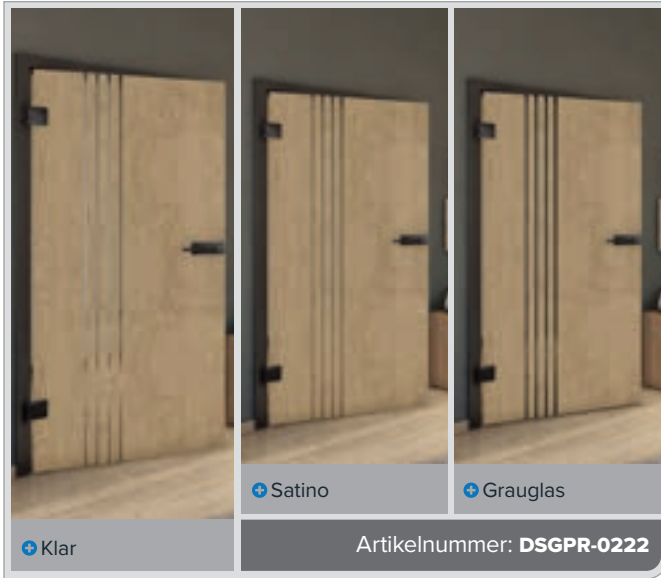

Altholz Geplankt

Weiss

+ Klar

+ Satino

+ Grauglas

Artikelnummer: **DSGPR-0221**

Buche Alt

Schwarz

Esche Weiss

Astikiefer

Altholz Geplankt

Weiss

Buche Alt

Schwarz

Esche Weiss

Astkiefer