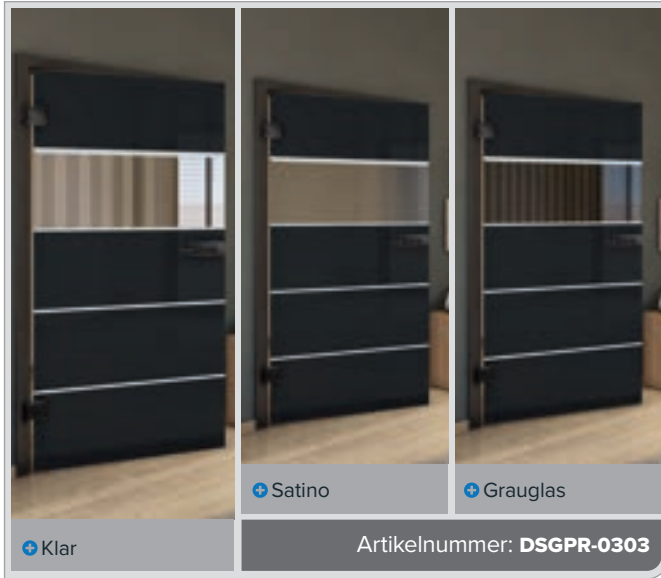

Buche Alt

Schwarz

Esche Weiss

Astikiefer

Altholz Geplankt

Weiss