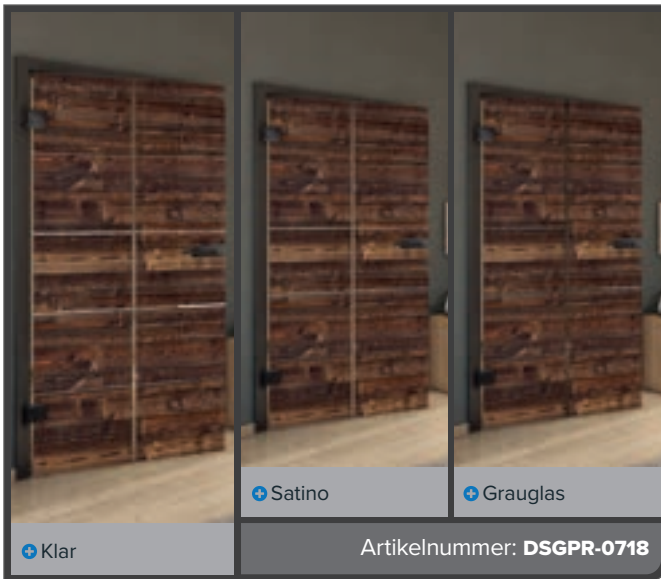

Buche Alt

Schwarz

Esche Weiss

Astkiefer

Altholz Geplankt

Weiss

+ Klar

+ Satino

+ Grauglas

Artikelnummer: **DSGPR-0715**

Buche Alt

Schwarz

Esche Weiss

Astikiefer

Altholz Geplankt

Weiss

Buche Alt

Schwarz

Esche Weiss

Astkiefer

Altholz Geplankt

Weiss

Buche Alt

Schwarz