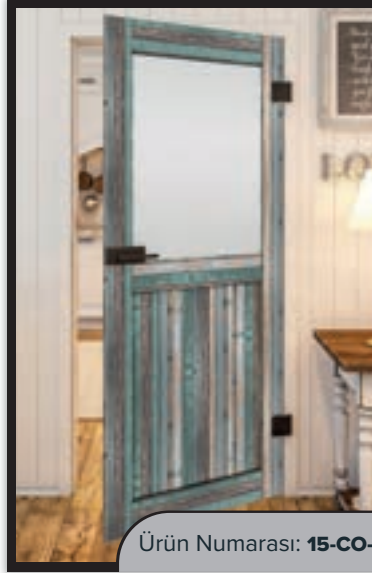

Beyaz Rustik

Renkli Döşenmiş

Gri Meşe

Sonoma Meşe

Rustik Eski Ahşap

Siyah Boyalı

Ürün Numarası: **15-CO-323**

Ürün Numarası: **15-CO-324**