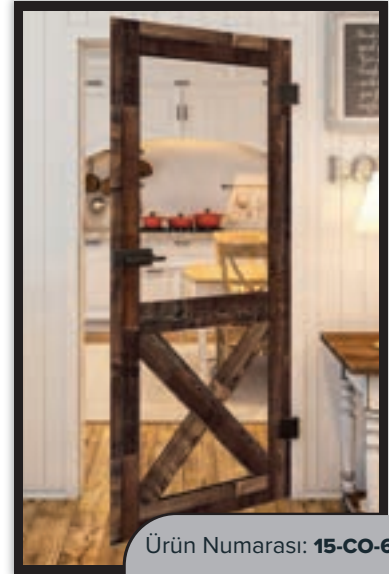

Sonoma Meşe

Rustik Eski Ahşap

Siyah Boyalı

Ürün Numarası: **15-CO-642**

Ürün Numarası: **15-CO-643**

Ürün Numarası: **15-CO-644**

Ürün Numarası: **15-CO-650**

Ürün Numarası: **15-CO-651**