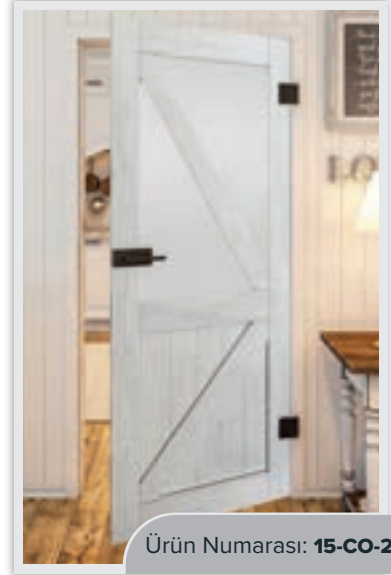

Budaklı Çam

Beyaz Rustik

Renkli Döşenmiş

Gri Meşe

Sonoma Meşe

Rustik Eski Ahşap

Siyah Boyalı