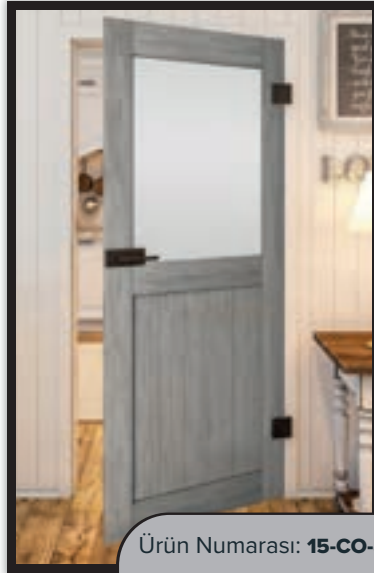

Beyaz Rustik

Renkli Döşenmiş

Gri Meşe

Sonoma Meşe

Rustik Eski Ahşap

Siyah Boyalı

Ürün Numarası: **15-CO-423**

Ürün Numarası: **15-CO-424**