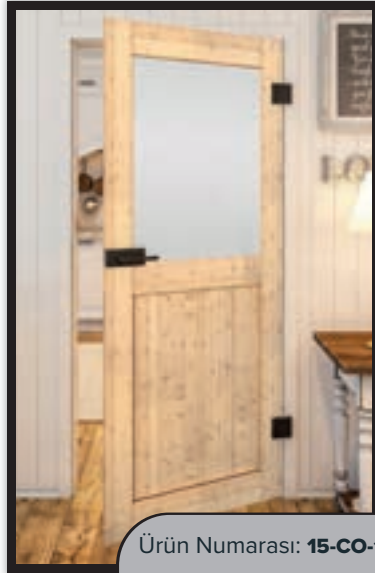

Beyaz Rustik

Renkli Döşenmiş

Gri Meşe

Sonoma Meşe

Rustik Eski Ahşap

Siyah Boyalı

Ürün Numarası: 15-CO-123

Ürün Numarası: 15-CO-124