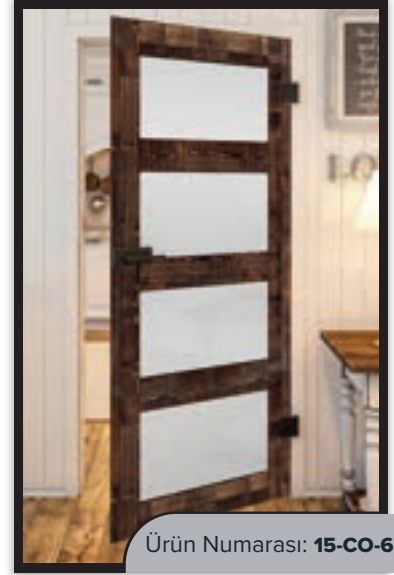

Budaklı Çam

Beyaz Rustik

Renkli Döşenmiş

Gri Meşe

Sonoma Meşe

Rustik Eski Ahşap

Siyah Boyalı