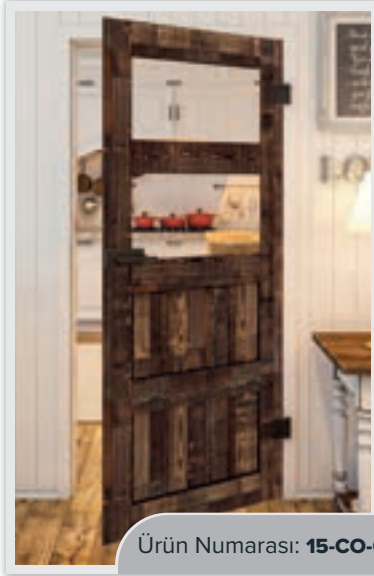

Rustik Eski Ahşap