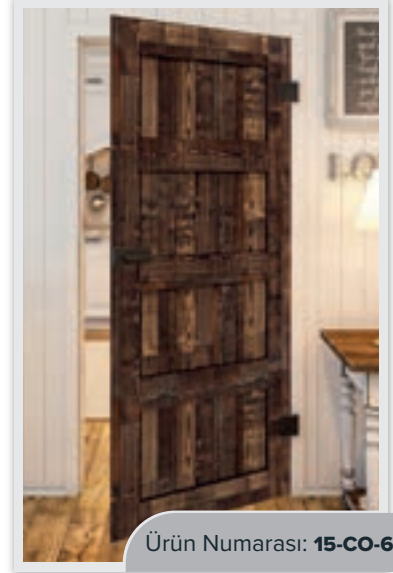

Siyah Boyalı

Budaklı Çam

Ürün Numarası: 15-CO-623

Beyaz Rustik

Ürün Numarası: 15-CO-624

Renkli Döşenmiş

Ürün Numarası: 15-CO-630

Gri Meşe