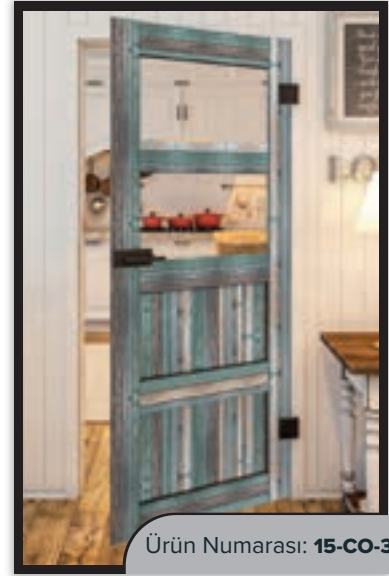

Budaklı Çam

Beyaz Rustik

Renkli Döşenmiş

Gri Meşe

Sonoma Meşe

Rustik Eski Ahşap

Siyah Boyalı