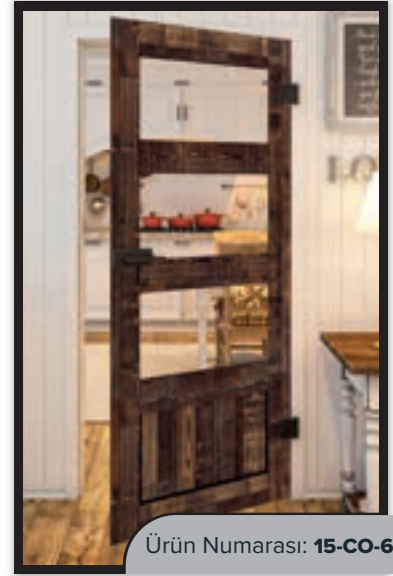

Siyah Boyalı