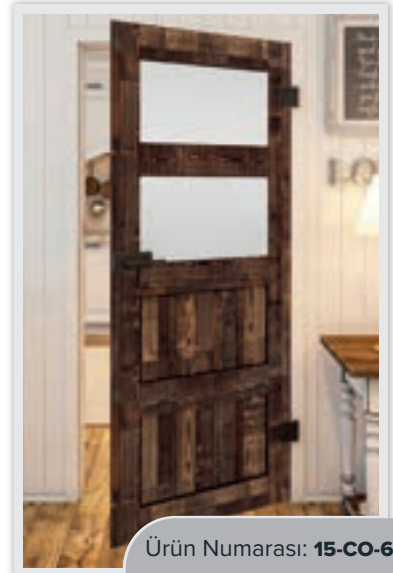

Ürün Numarası: 15-CO-631

Sonoma Meşe

Ürün Numarası: 15-CO-632

Rustik Eski Ahşap

Ürün Numarası: 15-CO-633

Siyah Boyalı

Ürün Numarası: 15-CO-634

Ürün Numarası: 15-CO-635