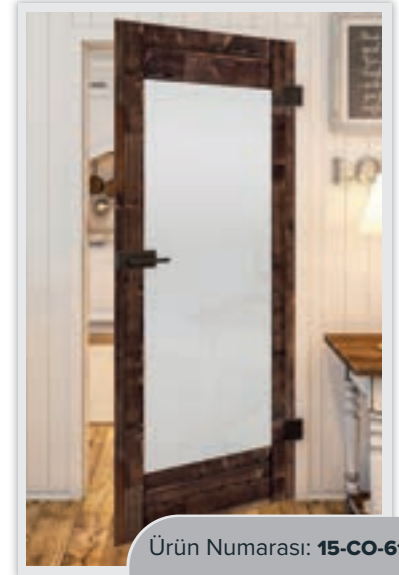

Budaklı Çam

Beyaz Rustik

Renkli Döşenmiş

Gri Meşe

Sonoma Meşe

Rustik Eski Ahşap

Siyah Boyalı