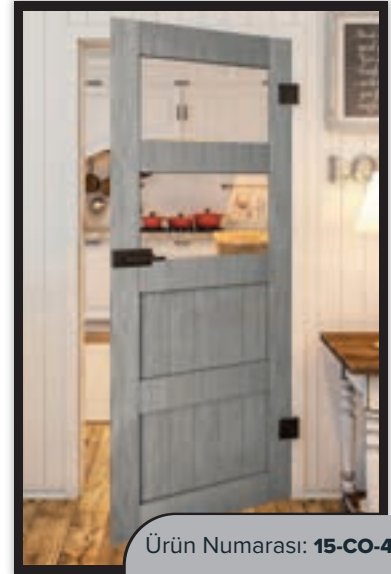

Budaklı Çam

Beyaz Rustik

Renkli Döşenmiş

Gri Meşe

Sonoma Meşe

Rustik Eski Ahşap

Siyah Boyalı