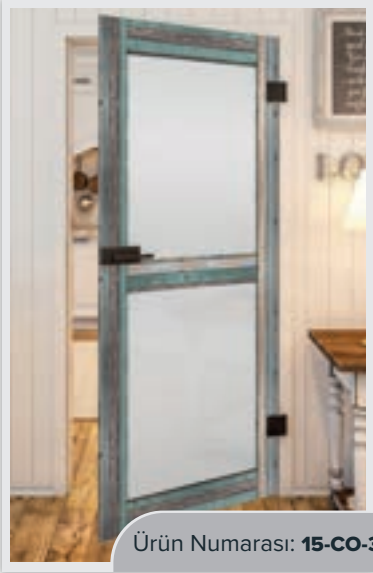

Beyaz Rustik

Renkli Döşenmiş

Gri Meşe

Sonoma Meşe

Rustik Eski Ahşap

Siyah Boyalı

Ürün Numarası: **15-CO-323**

Ürün Numarası: **15-CO-324**