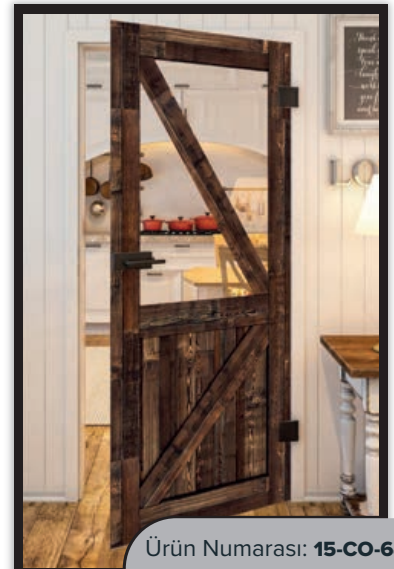

Ürün Numarası: 15-CO-637

Ürün Numarası: 15-CO-640

Ürün Numarası: **15-CO-644**

Ürün Numarası: 15-CO-641

Budaklı Çam

Beyaz Rustik

Renkli Döşenmiş

Gri Meşe

Sonoma Meşe

Rustik Eski Ahşap

Siyah Boyalı