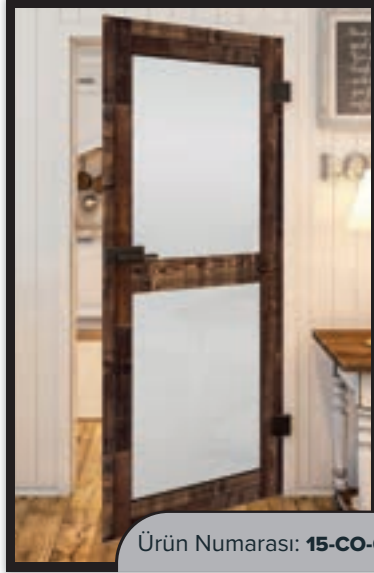

Siyah Boyalı

Budaklı Çam

Ürün Numarası: 15-CO-623

Beyaz Rustik

Ürün Numarası: 15-CO-624

Renkli Döşenmiş

Ürün Numarası: 15-CO-630

Gri Meşe