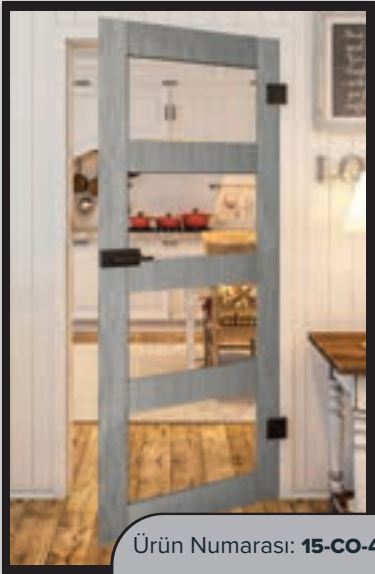

Budaklı Çam

Beyaz Rustik

Renkli Döşenmiş

Gri Meşe

Sonoma Meşe

Rustik Eski Ahşap

Siyah Boyalı