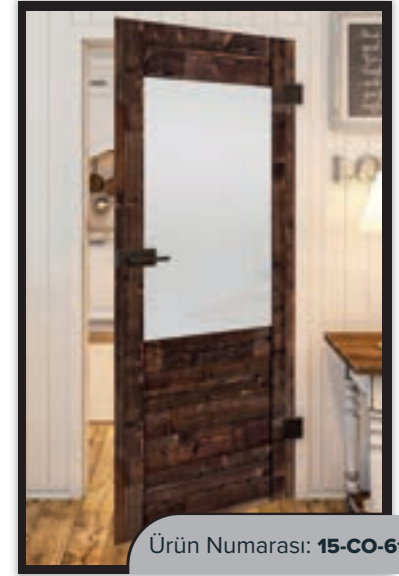

Budaklı Çam

Beyaz Rustik

Renkli Döşenmiş

Gri Meşe

Sonoma Meşe

Rustik Eski Ahşap

Siyah Boyalı