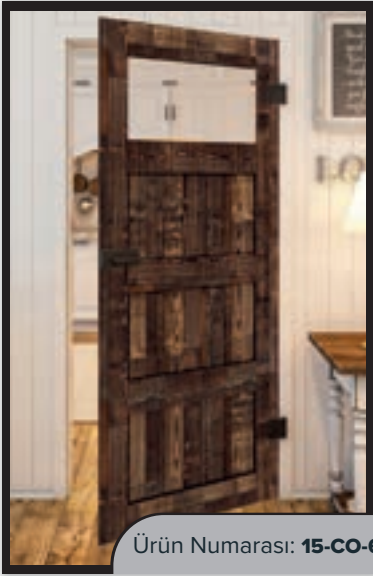

Siyah Boyalı

Budaklı Çam

Ürün Numarası: 15-CO-623

Beyaz Rustik

Ürün Numarası: 15-CO-624

Renkli Döşenmiş

Ürün Numarası: 15-CO-630

Gri Meşe