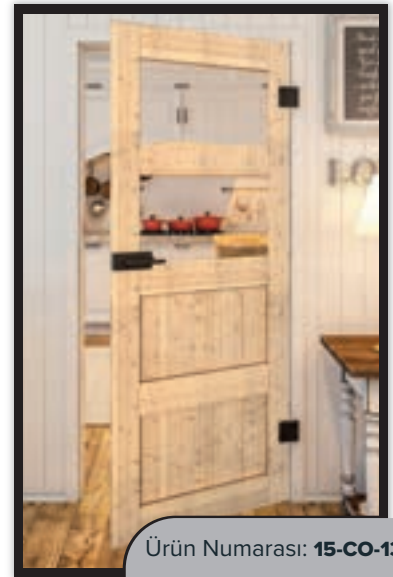

Budaklı Çam

Beyaz Rustik

Renkli Döşenmiş

Gri Meşe

Sonoma Meşe

Rustik Eski Ahşap

Siyah Boyalı