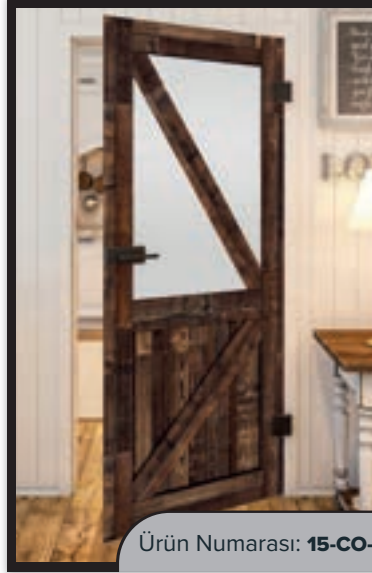

Budaklı Çam

Beyaz Rustik

Renkli Döşenmiş

Gri Meşe

Sonoma Meşe

Rustik Eski Ahşap

Siyah Boyalı