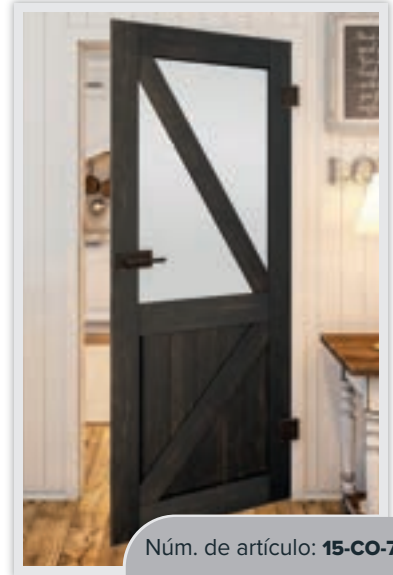

Roble Gris

Roble Sonoma

Madera Rústica Vieja

Teñido Negro

Núm. de artículo: **15-CO-742**

Núm. de artículo: **15-CO-743**

Núm. de artículo: **15-CO-744**

Núm. de artículo: **15-CO-750**