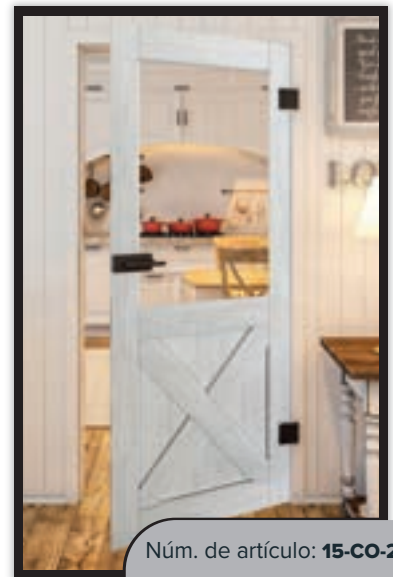

Pino Nudoso

Blanco Rústico

Tablas Coloridas

Roble Gris

Roble Sonoma

Madera Rústica Vieja

Teñido Negro