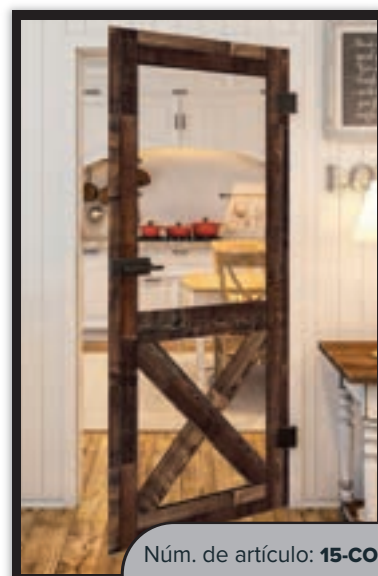

Núm. de artículo: **15-CO-644**