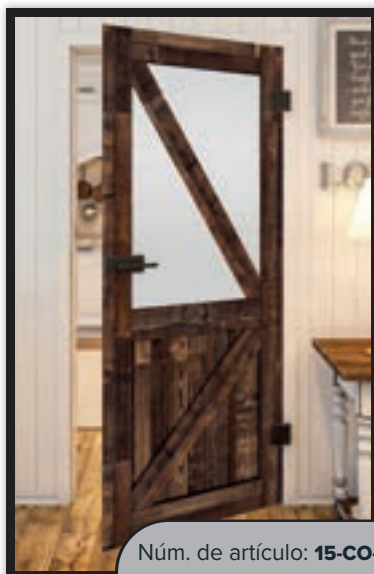

Roble Gris

Roble Sonoma

Madera Rústica Vieja

Teñido Negro

Núm. de artículo: **15-CO-642**

Núm. de artículo: **15-CO-643**

Núm. de artículo: **15-CO-644**

Núm. de artículo: **15-CO-650**