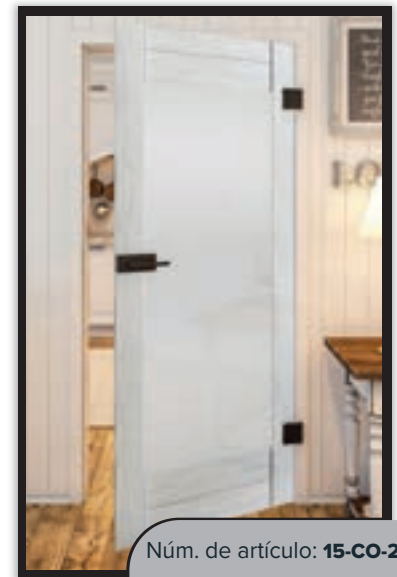

Núm. de artículo: **15-CO-212**

Núm. de artículo: **15-CO-213**