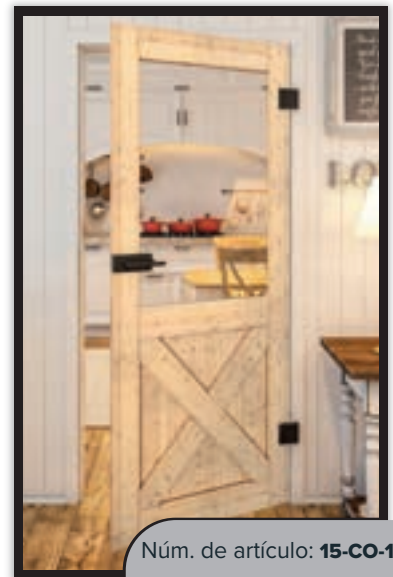

Núm. de artículo: **15-CO-144**