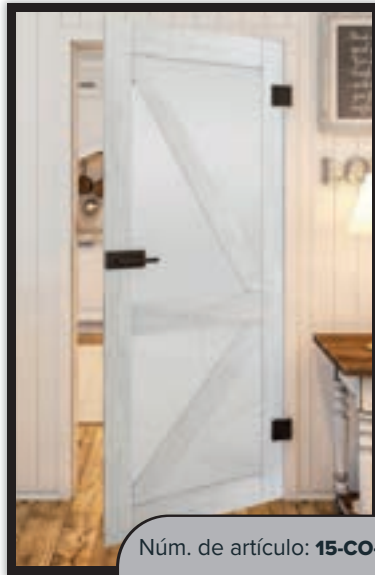

Pino Nudoso

Blanco Rústico

Tablas Coloridas

Roble Gris

Roble Sonoma

Madera Rústica Vieja

Teñido Negro