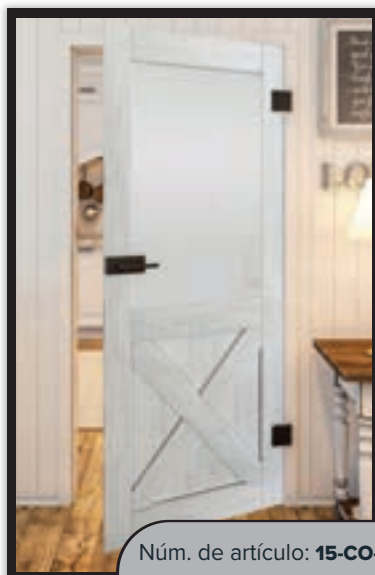

Núm. de artículo: **15-CO-251**

Núm. de artículo: **15-CO-253**

Núm. de artículo: **15-CO-262**

Núm. de artículo: **15-CO-254**