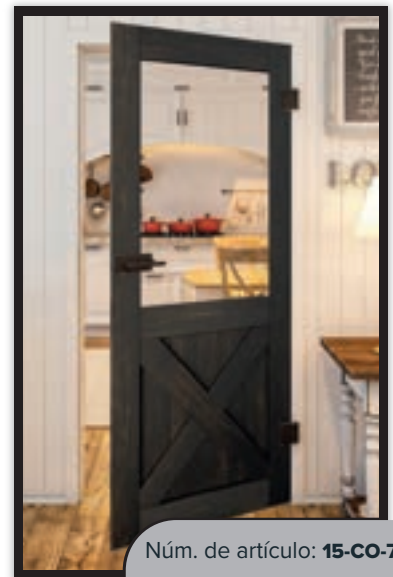

Núm. de artículo: **15-CO-744**