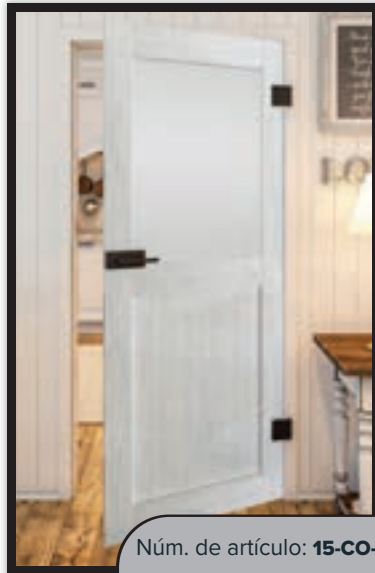

Pino Nudoso

Blanco Rústico

Tablas Coloridas

Roble Gris

Roble Sonoma

Madera Rústica Vieja

Teñido Negro