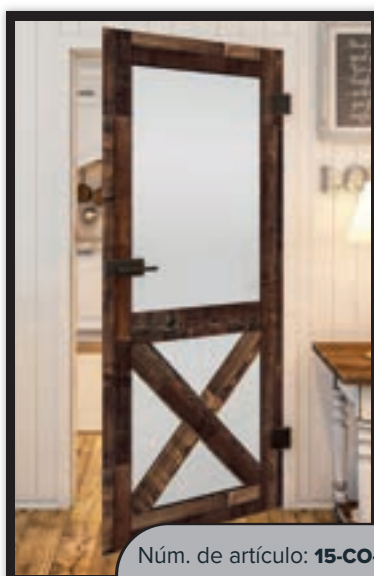

Núm. de artículo: **15-CO-651**

Núm. de artículo: **15-CO-653**

Núm. de artículo: **15-CO-662**

Núm. de artículo: **15-CO-654**