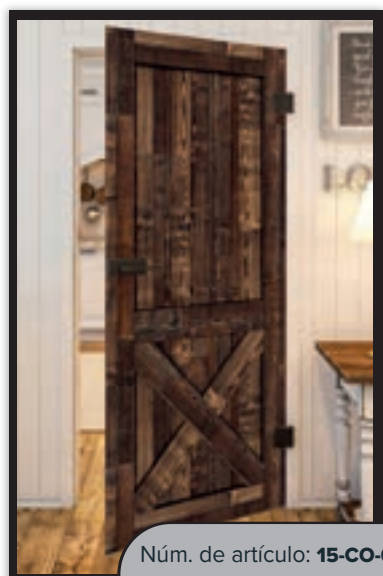

Roble Gris

Roble Sonoma

Madera Rústica Vieja

Teñido Negro

Núm. de artículo: **15-CO-642**

Núm. de artículo: **15-CO-643**

Núm. de artículo: **15-CO-644**

Núm. de artículo: **15-CO-650**