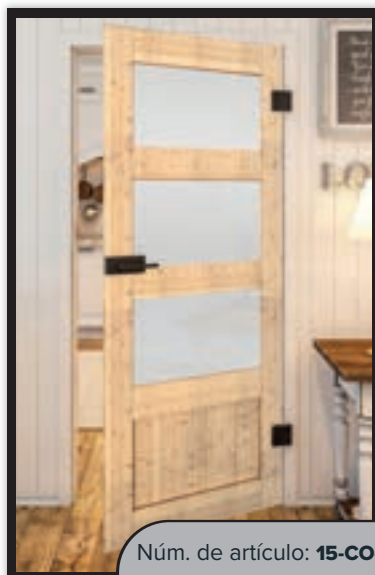

Núm. de artículo: **15-CO-132**

Núm. de artículo: **15-CO-134**

Núm. de artículo: **15-CO-135**