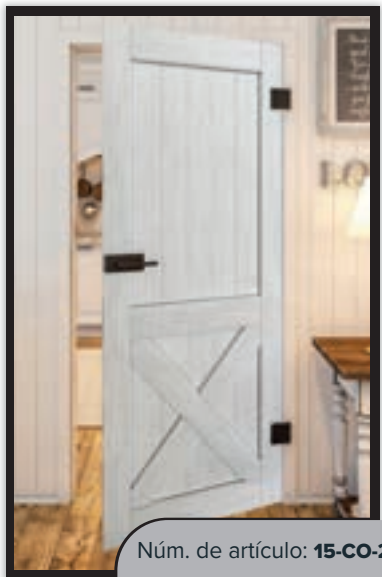

Roble Gris

Roble Sonoma

Madera Rústica Vieja

Teñido Negro

Núm. de artículo: **15-CO-242**

Núm. de artículo: **15-CO-243**

Núm. de artículo: **15-CO-244**

Núm. de artículo: **15-CO-250**