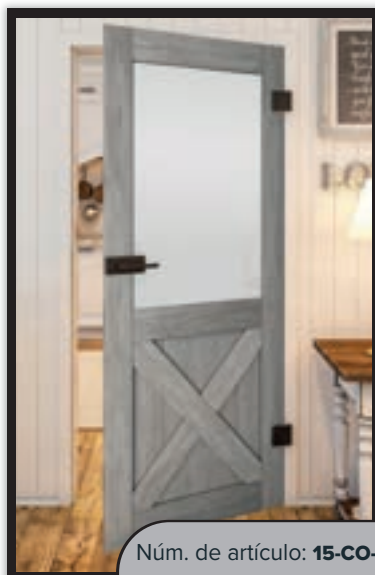

Núm. de artículo: **15-CO-451**

Núm. de artículo: **15-CO-453**

Núm. de artículo: **15-CO-462**

Núm. de artículo: **15-CO-454**