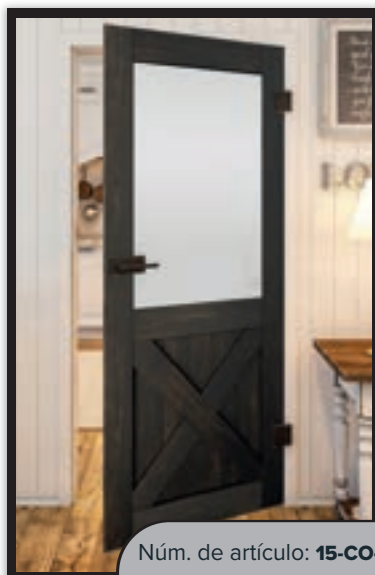

Núm. de artículo: **15-CO-751**

Núm. de artículo: **15-CO-753**

Núm. de artículo: **15-CO-762**

Núm. de artículo: **15-CO-754**