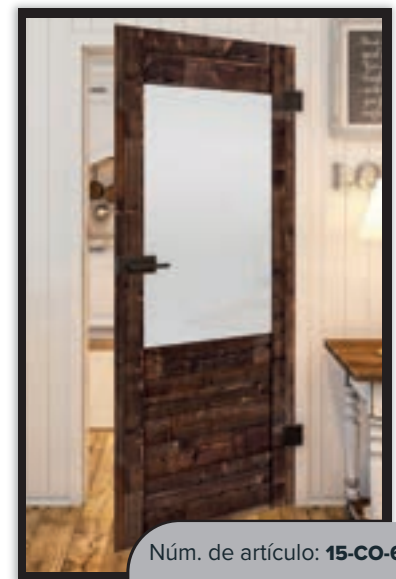

Una puerta que cuenta historias

Nuestras puertas de vidrio completo en el decorado de madera "Madera vieja con nudos" combinan un auténtico aspecto vintage con la última tecnología en vidrio. El distintivo patrón de nudos de la madera antigua le da a estas puertas una profundidad y un carácter especiales que recuerdan a los graneros desgastados y a la belleza natural. Perfecto para habitaciones que quieran crear una atmósfera cálida y rústica sin sacrificar la transparencia de la luz.

Núm. de artículo: **15-CO-610**

Núm. de artículo: **15-CO-611**

Hemos despertado tu curiosidad?

Deje que nuestro equipo profesional le asesore.

Núm. de artículo: 15-CO-612

Núm. de artículo: 15-CO-613

Núm. de artículo: 15-CO-614