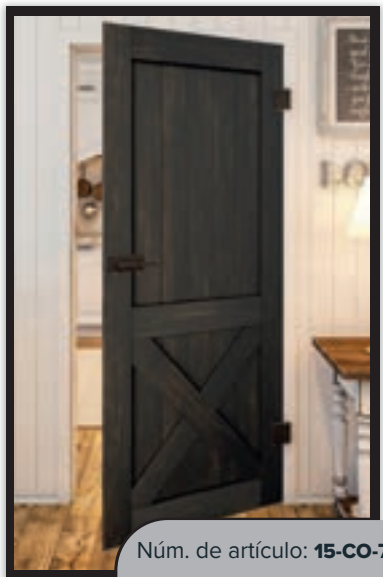

Roble Gris

Roble Sonoma

Madera Rústica Vieja

Teñido Negro

Núm. de artículo: **15-CO-742**

Núm. de artículo: **15-CO-743**

Núm. de artículo: **15-CO-744**

Núm. de artículo: **15-CO-750**