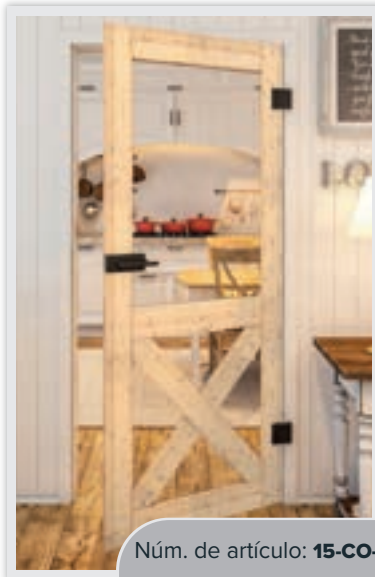

Roble Gris

Roble Sonoma

Madera Rústica Vieja

Teñido Negro

Núm. de artículo: **15-CO-142**

Núm. de artículo: **15-CO-143**

Núm. de artículo: **15-CO-144**

Núm. de artículo: **15-CO-150**