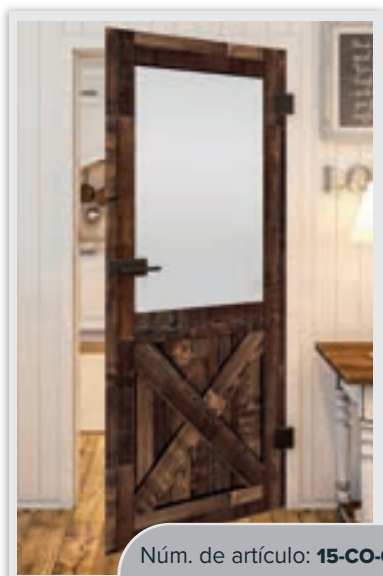

Núm. de artículo: **15-CO-650**

Núm. de artículo: **15-CO-661**

Núm. de artículo: **15-CO-653**