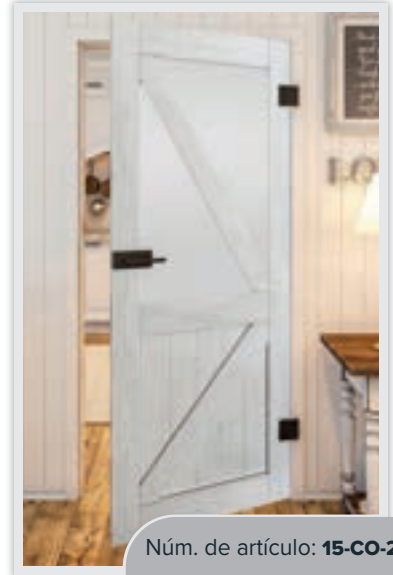

Roble Gris

Roble Sonoma

Madera Rústica Vieja

Teñido Negro

Núm. de artículo: **15-CO-242**

Núm. de artículo: **15-CO-243**

Núm. de artículo: **15-CO-244**

Núm. de artículo: **15-CO-250**