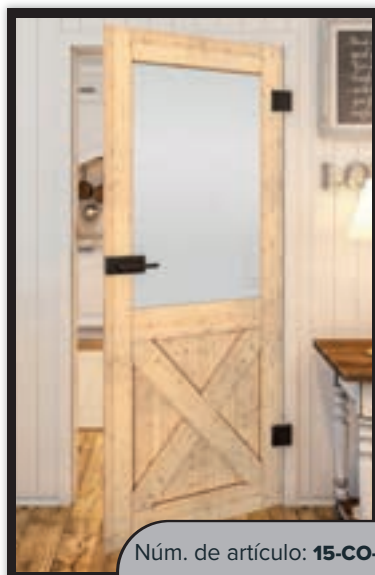

Núm. de artículo: **15-CO-151**

Núm. de artículo: **15-CO-162**

Núm. de artículo: **15-CO-154**