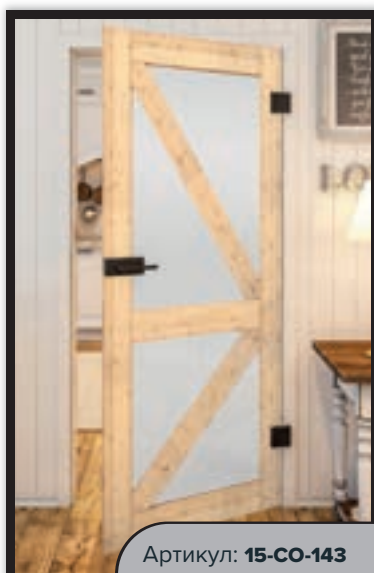

Сучковатая сосна

Белый деревенский

Яркие доски

Серая дуб

Дуб Сонома

Древесина с сучками

Черный мореный