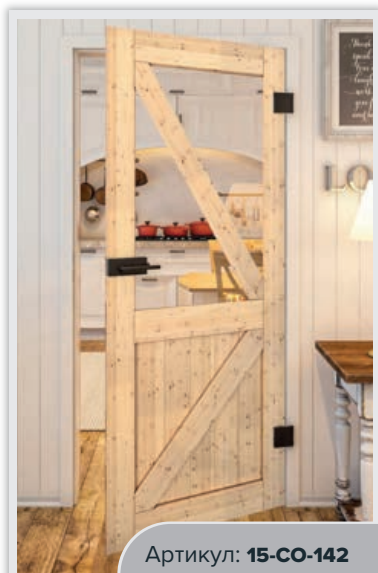

Сучковатая сосна

Белый деревенский

Яркие доски

Серая дуб

Дуб Сонома

Древесина с сучками

Черный мореный