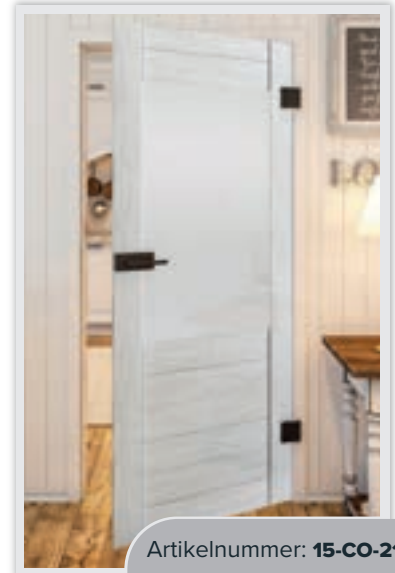

Knooppden

Wit Rustiek

Gekleurde Planken

Grijze Eik

Sonoma Eik

Rustiek Oud Hout

Zwart Gebeitst