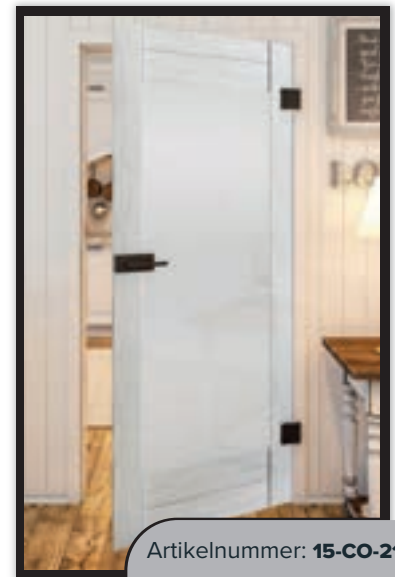

Artikelnummer: 15-CO-213