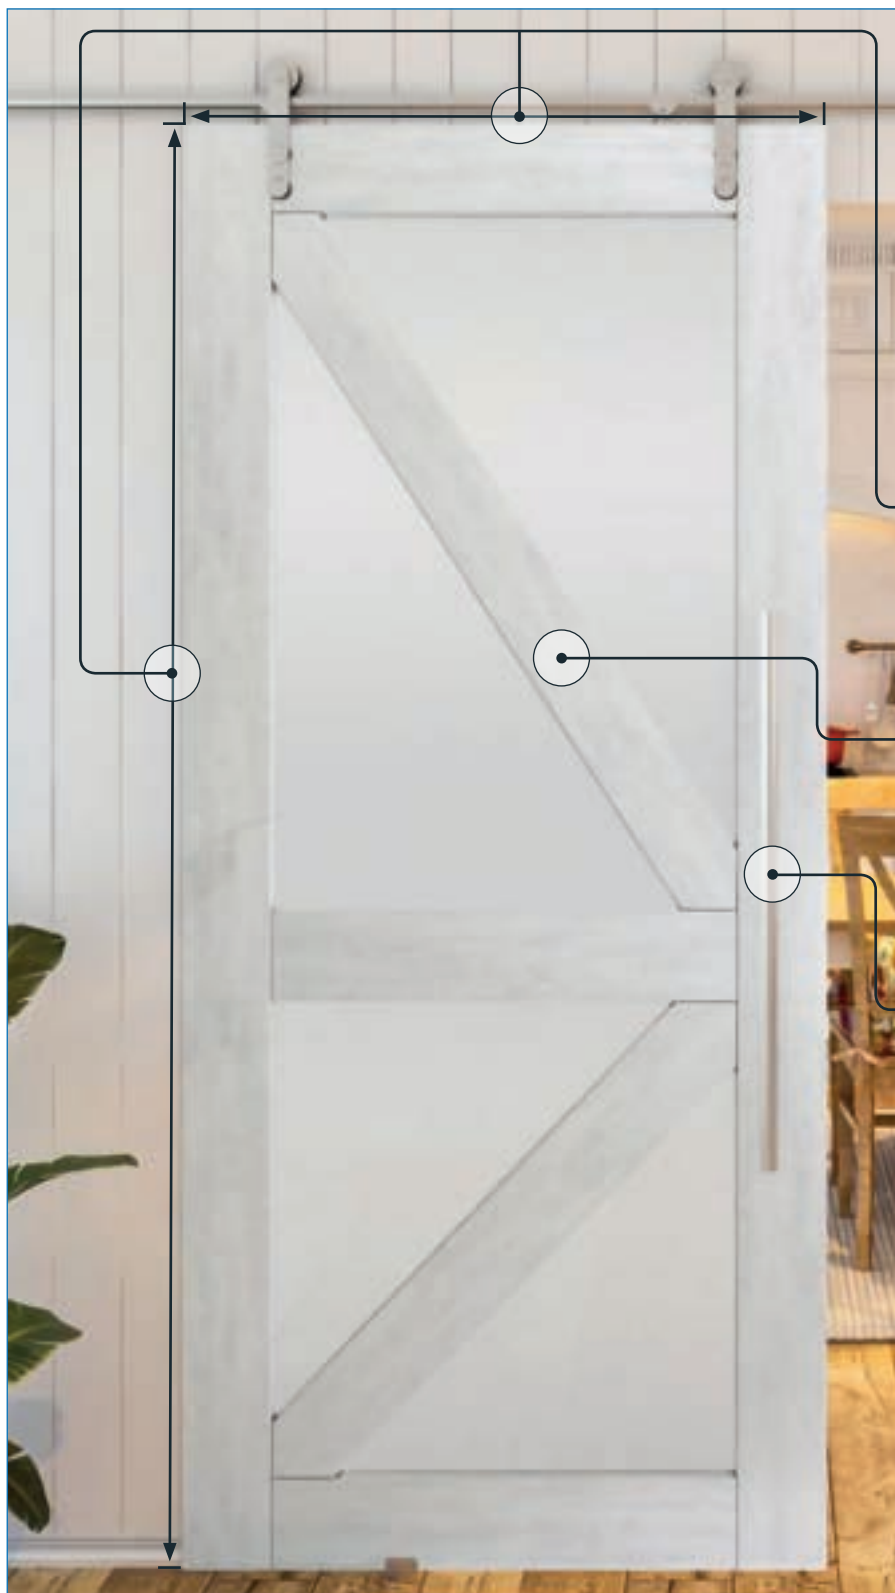

Voordelen PIPE-Line:

- + Massieve roestvrijstalen fitting
- + Open constructie
- + Zeer stil
- + Zeer soepel
- + Ideaal voor zwaar glas

Uw Maat:

Of het nu standaardafmetingen of speciale maten zijn - geen probleem voor ons. Bij ons kunt u beide krijgen.