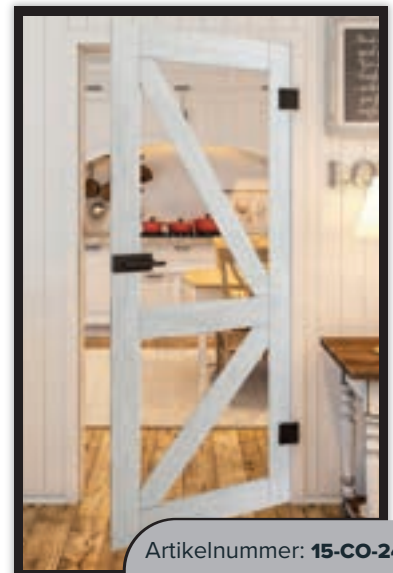

Artikelnummer: 15-CO-237

Artikelnummer: 15-CO-240

Artikelnummer: 15-CO-241

Knooppden

Wit Rustiek

Gekleurde Planken

Grijze Eik

Sonoma Eik

Rustiek Oud Hour

Zwart Gebeitst