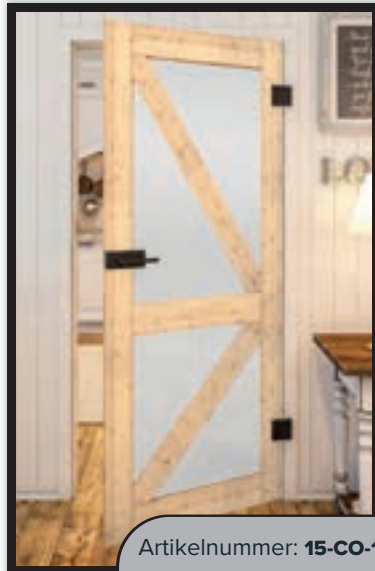

Knoopden

Wit Rustiek

Gekleurde Planken

Grijze Eik

Sonoma Eik

Rustiek Oud Hout

Zwart Gebeitst