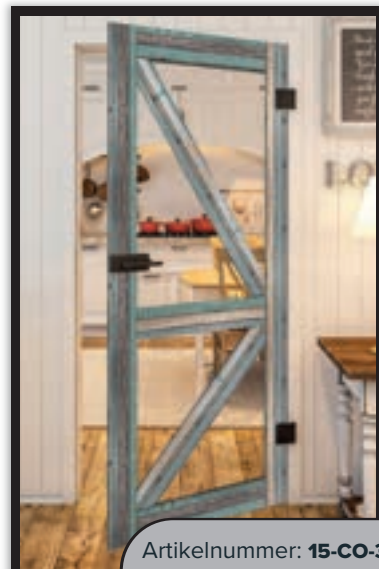

Artikelnummer: 15-CO-336

Artikelnummer: **15-CO-337**

Artikelnummer: **15-CO-338**

Artikelnummer: **15-CO-340**

Artikelnummer: **15-CO-341**

Knooppden

Wit Rustiek

Gekleurde Planken