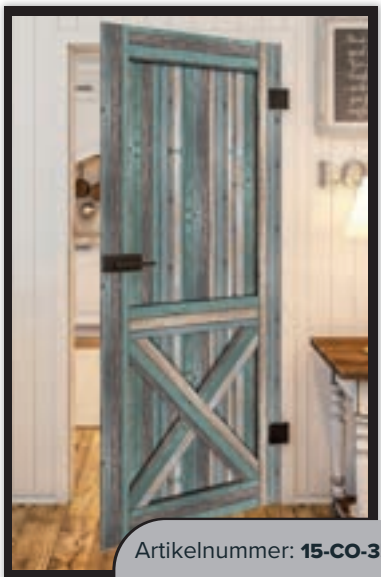

Sonoma Eik

Rustiek Oud Hout

Zwart Gebeitst

Artikelnummer: 15-CO-342

Artikelnummer: 15-CO-343

Artikelnummer: 15-CO-344

Artikelnummer: 15-CO-350

Artikelnummer: 15-CO-351