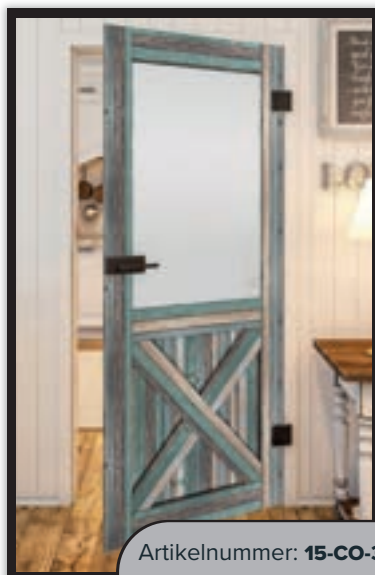

Artikelnummer: 15-CO-351

Artikelnummer: 15-CO-362

Artikelnummer: 15-CO-354