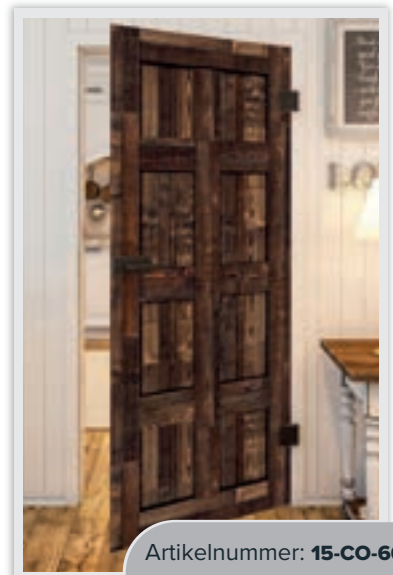

Artikelnummer: 15-CO-652

Artikelnummer: 15-CO-663

Artikelnummer: 15-CO-660