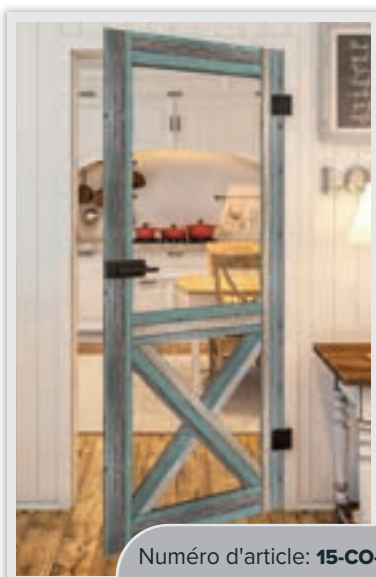

Numéro d'article: **15-CO-343**