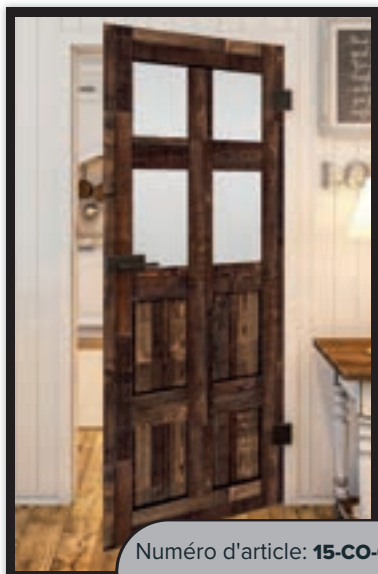

Numéro d'article: **15-CO-664**

Numéro d'article: **15-CO-665**