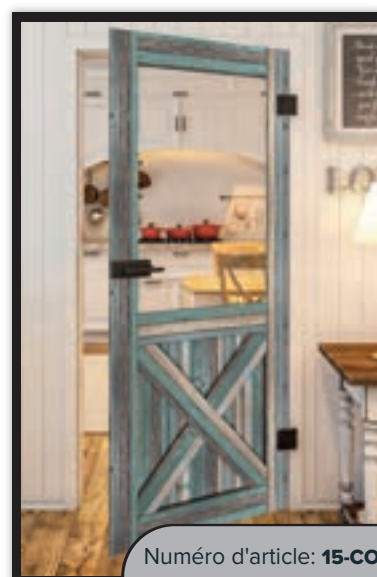

Numéro d'article: **15-CO-344**