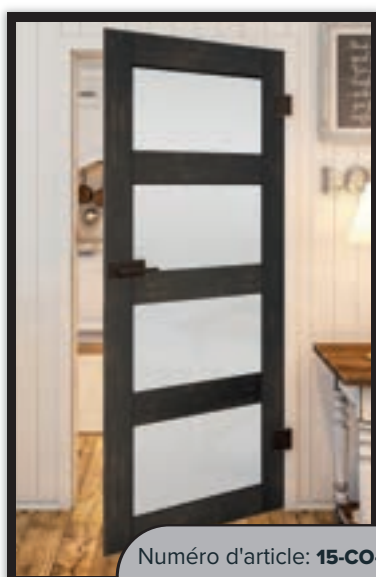

Numéro d'article: **15-CO-732**

Numéro d'article: **15-CO-734**

Numéro d'article: **15-CO-735**