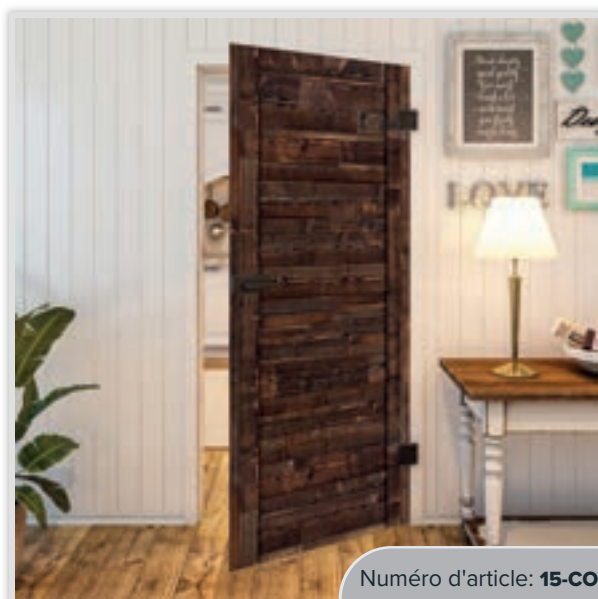

Une porte qui raconte des histoires

Nos portes entièrement vitrées en décor "Bois nouveaux anciens" allient un look vintage authentique aux dernières technologies du verre. Le motif de nœuds distinctif du bois ancien confère à ces portes une profondeur et un caractère particuliers, rappelant les granges vieilles et la beauté naturelle. Parfait pour les pièces qui souhaitent créer une atmosphère chaleureuse et rustique sans sacrifier la transparence à la lumière.