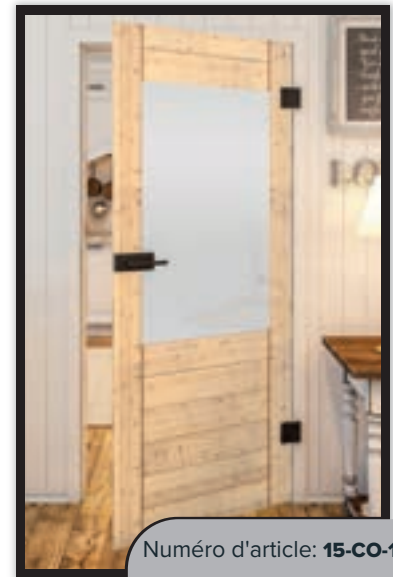

Numéro d'article: **15-CO-112**

Numéro d'article: **15-CO-113**