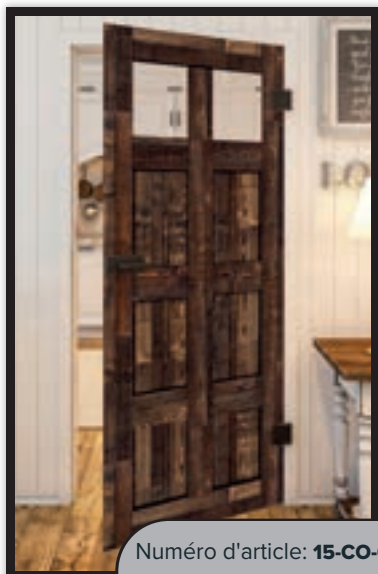

Chêne Gris

Chêne Sonoma

Bois Rustique

Noir Teinté

Numéro d'article: **15-CO-653**

Numéro d'article: **15-CO-654**

Numéro d'article: **15-CO-660**

Numéro d'article: **15-CO-661**