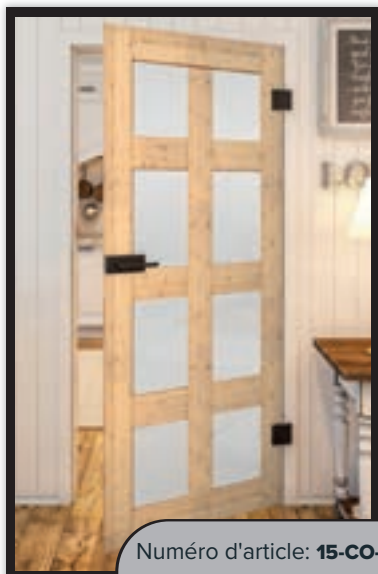

Numéro d'article: **15-CO-164**

Numéro d'article: **15-CO-165**