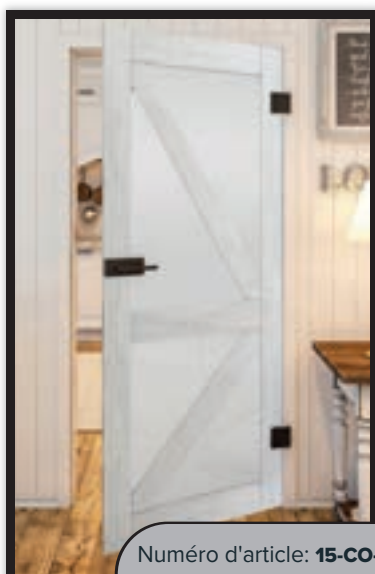

Pin Noureux

Blanc Rustique

Planches Colorées

Chêne Gris

Chêne Sonoma

Bois Rustique

Noir Teinté