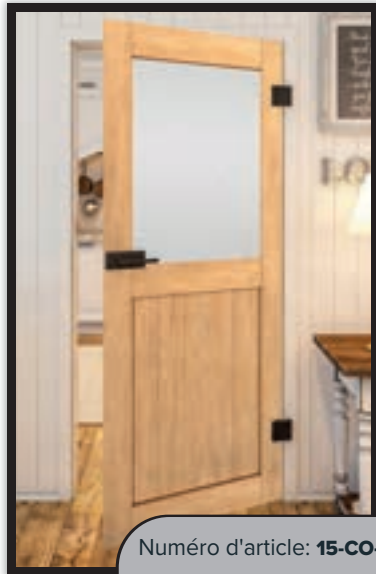

Chêne Sonoma

Bois Rustique

Noir Teinté

Pin Noureux

Numéro d'article: **15-CO-523**

Numéro d'article: **15-CO-524**

Numéro d'article: **15-CO-530**

Blanc Rustique