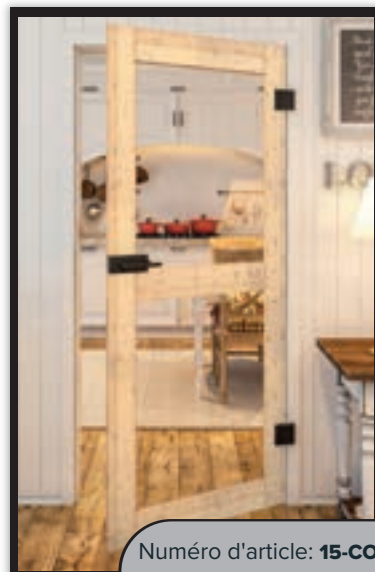

Numéro d'article: **15-CO-120**

Numéro d'article: **15-CO-121**