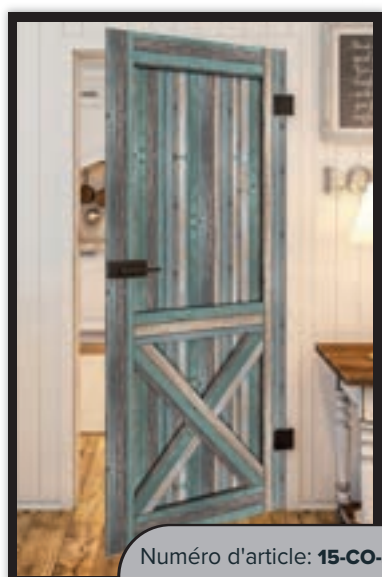

Numéro d'article: **15-CO-342**