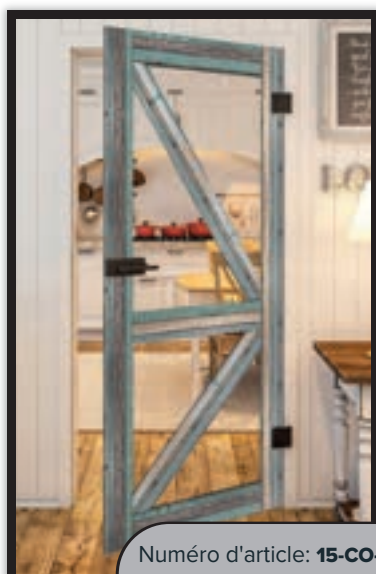

Blanc Rustique

Planches Colorées

Chêne Gris

Chêne Sonoma

Bois Rustique

Noir Teinté

Numéro d'article: **15-CO-342**

Numéro d'article: **15-CO-343**