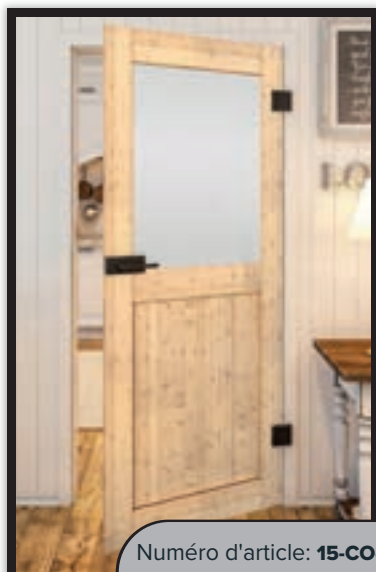

Pin Noveux

Blanc Rustique

Planches Colorées

Chêne Gris

Chêne Sonoma

Bois Rustique

Noir Teinté