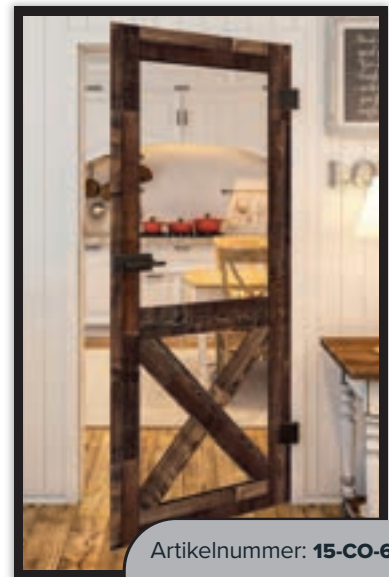

Artikelnummer: **15-CO-644**

Weiss Rustikal

Artikelnummer: **15-CO-650**

Artikelnummer: **15-CO-651**

Artikelnummer: **15-CO-652**

Bunt Geplankt

Graueiche

Sonoma Eiche