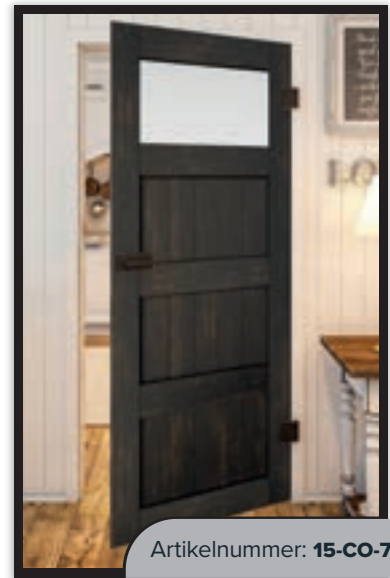

Artikelnummer: **15-CO-733**

Graueiche

Sonoma Eiche

Alholz Astig

Schwarz Gebeizt

Artikelnummer: **15-CO-734**

Artikelnummer: **15-CO-735**

Artikelnummer: **15-CO-736**