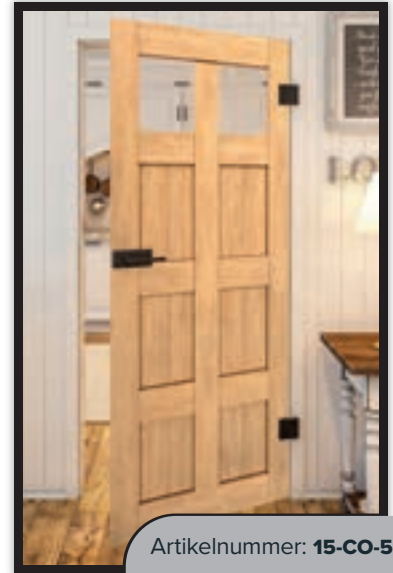

Astklefer

Weiss Rustikal

Bunt Geplankt

Graueiche

Sonoma Eiche

Alholz Astig

Schwarz Gebitzt