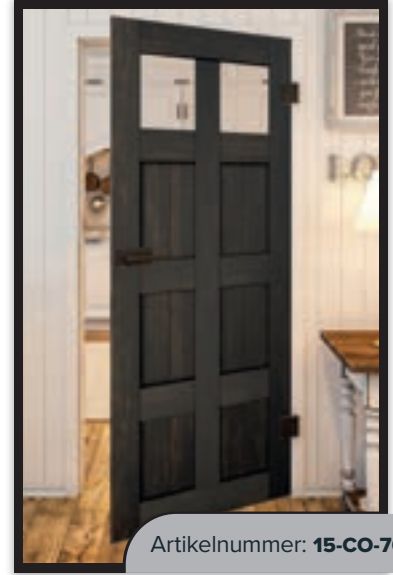

Graueiche

Sonoma Eiche

Alholz Astig

Schwarz Gebeizt

Artikelnummer: 15-CO-761

Artikelnummer: 15-CO-762

Artikelnummer: 15-CO-763

Artikelnummer: 15-CO-764