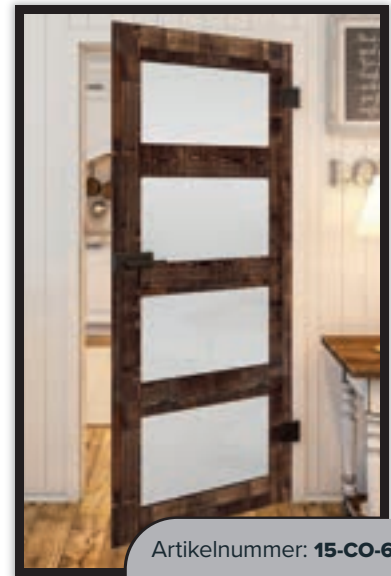

Astiklefer

Weiss Rustikal

Bunt Geplankt

Graueiche

Sonoma Eiche

Alholz Astig

Schwarz Gebelzt