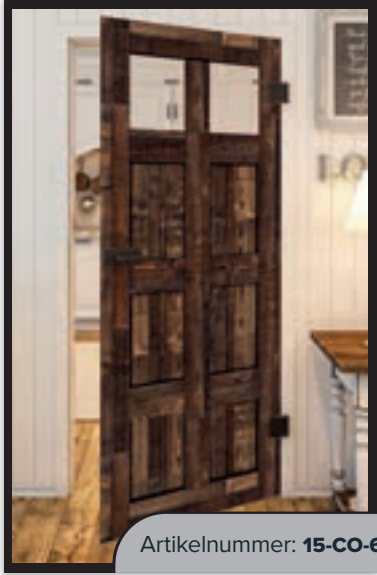

Astiklefer

Weiss Rustikal

Bunt Geplankt

Graueiche

Sonoma Eiche

Alholz Astig

Schwarz Gebitzt