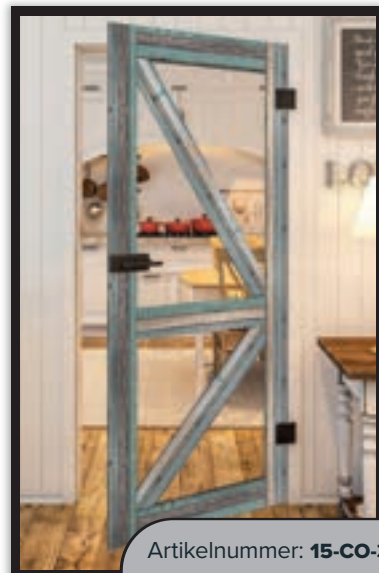

Artikelnummer: 15-CO-333

Graueiche

Sonoma Eiche

Alholz Astig

Schwarz Gebeizt

Artikelnummer: 15-CO-337

Artikelnummer: 15-CO-338

Artikelnummer: 15-CO-340