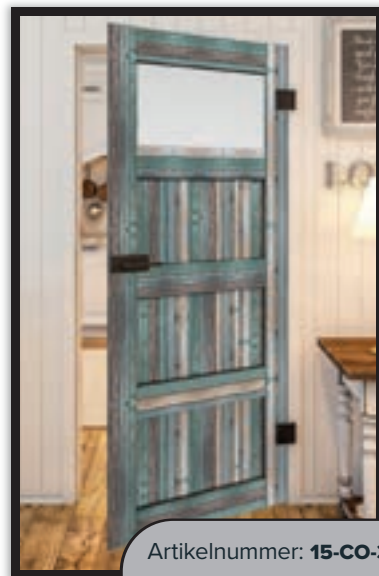

Artikelnummer: 15-CO-333

Graueiche

Sonoma Eiche

Alholz Astig

Schwarz Gebeizt

Artikelnummer: 15-CO-337

Artikelnummer: 15-CO-338

Artikelnummer: 15-CO-340