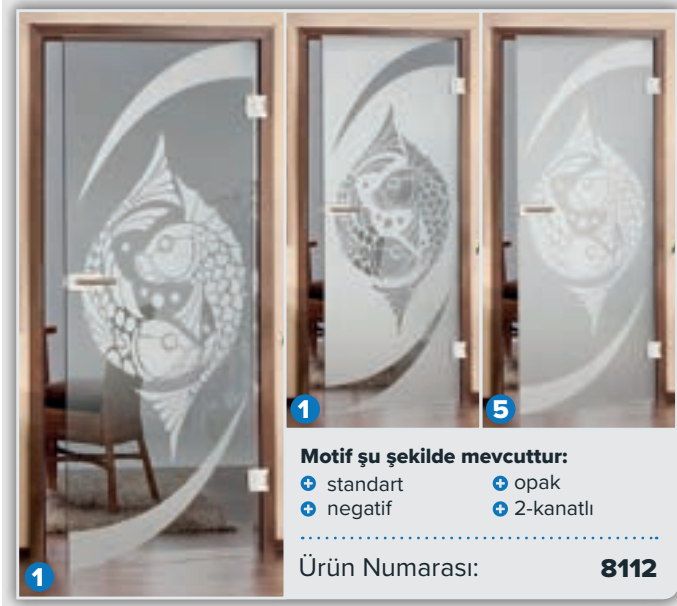

1 Standart

Ürün Numarası: 4036

1 2-kanatlı

5 Opak

1 Negatif

1 Standart

Ürün Numarası: 8055

1 2-kanatlı