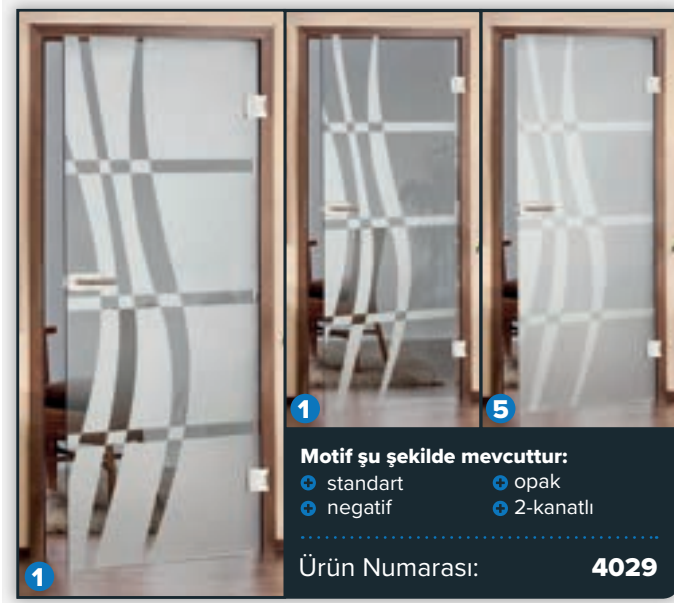

1 Negatif

1 2-kanatlı

Ürün Numarası: 8554

1 Standart

Ürün Numarası: **v010**

1 2-kanatlı

5 Opak

1 Negatif