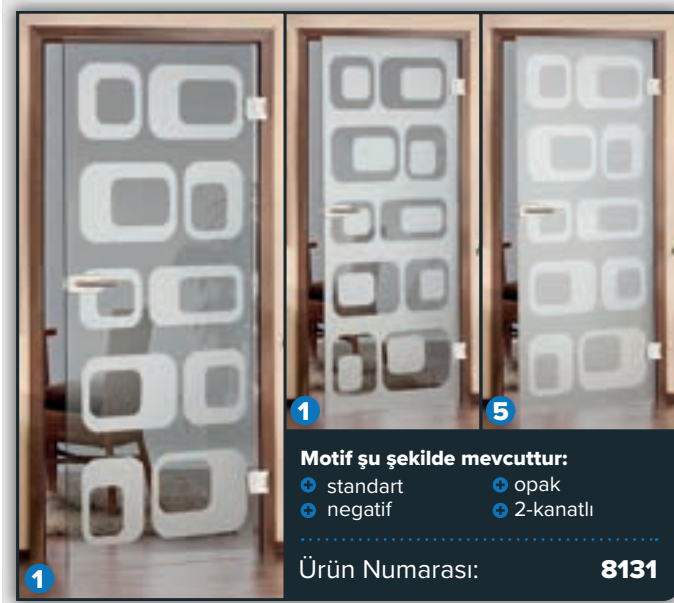

Geometrik Motifler

Retro Motifler

Yazı Motifler

1 Standart

Ürün Numarası: 8122

1 2-kanatlı

5 Opak

1 Negatif