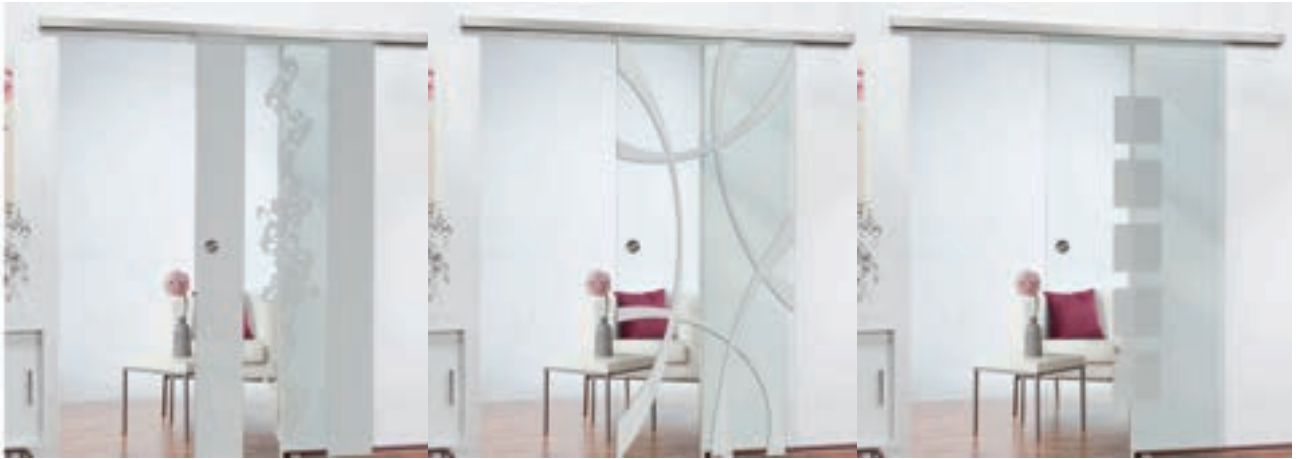

Daha kaliteli model **Sürgülü Kapı SLIM-Line** - Ekibimiz size memnuniyetle yardımcı olur.