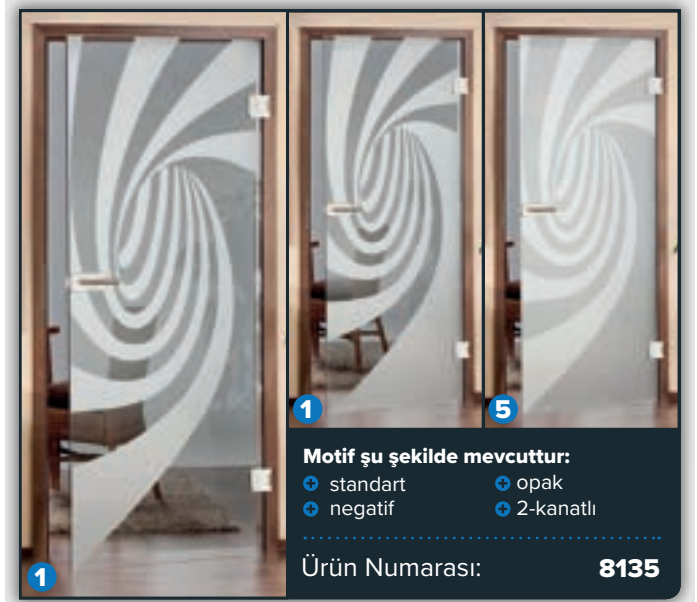

Geometrik Motifler

Retro Motifler

Yazı Motifler

1 Standart

Ürün Numarası: 8122

1 2-kanatlı

5 Opak

1 Negatif