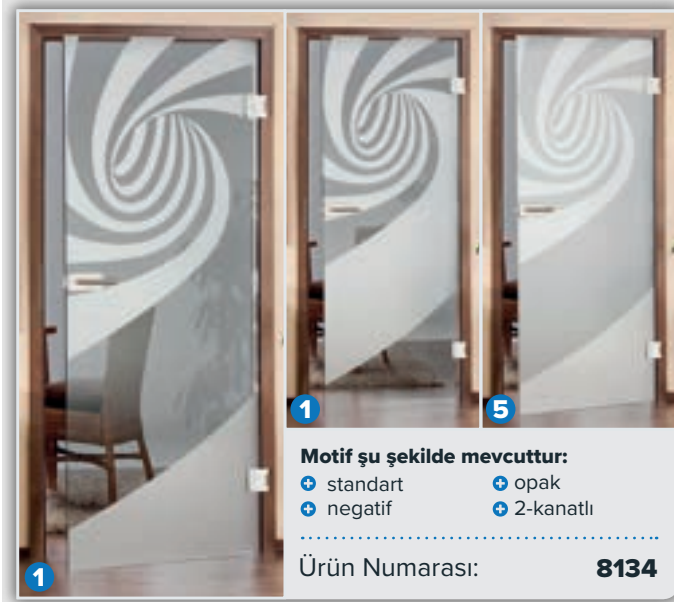

Geometrik Motifler

Retro Motifler

Yazı Motifler

1 Standart

Ürün Numarası: 8122

1 2-kanatlı

5 Opak

1 Negatif