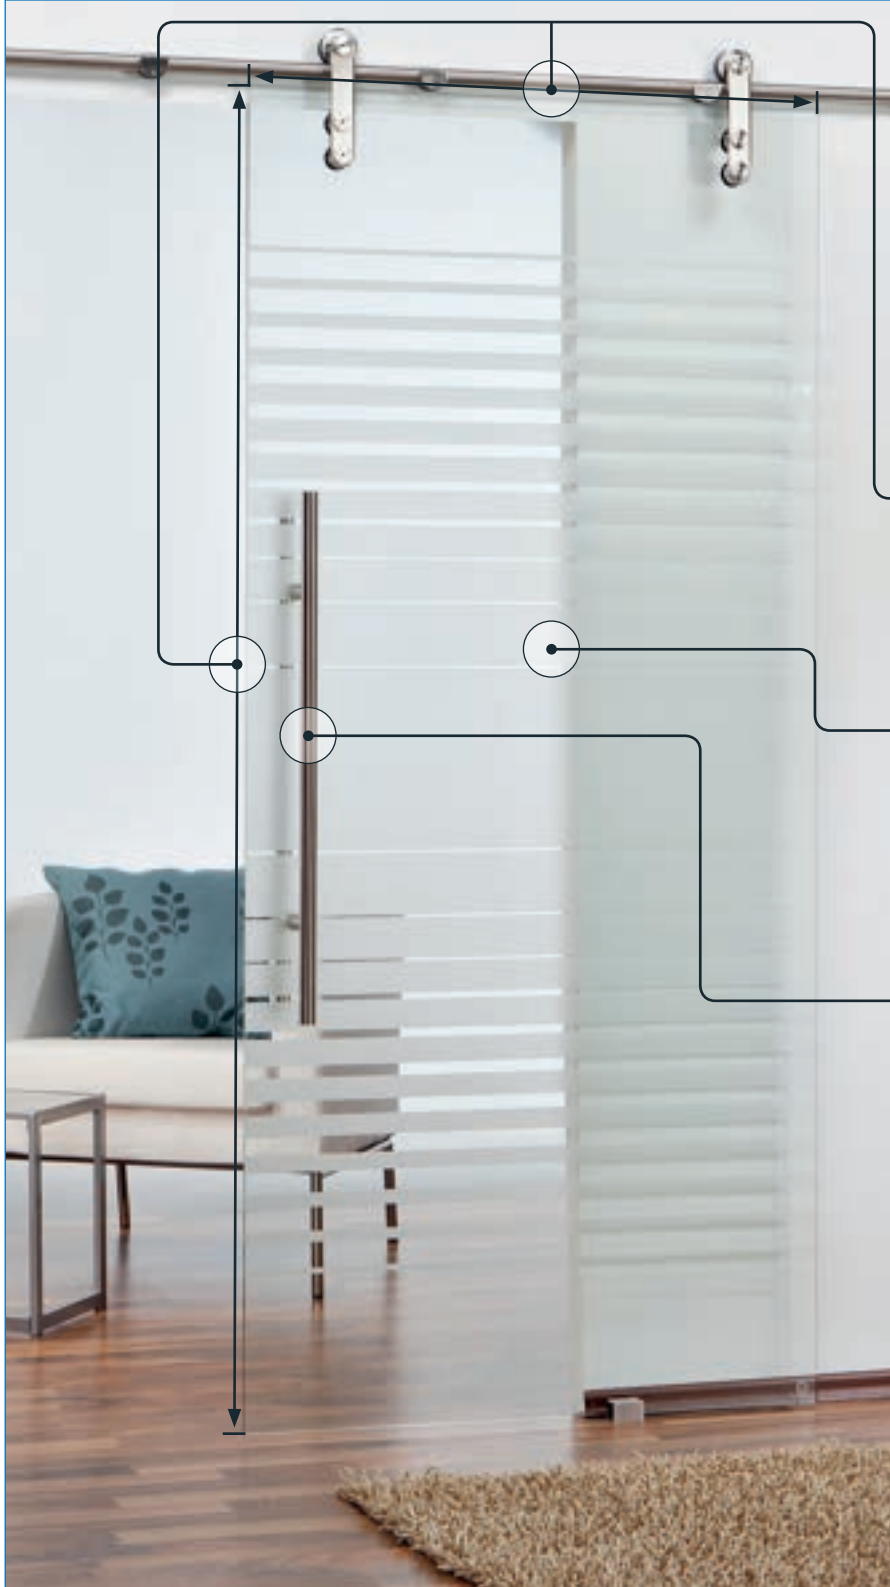

Kumlama süslemeler **Sürgülü Kapı PIPE-Line:**

Avantajları; PIPE-Line:

- + Masif paslanmaz çelik bağlantı
- + Açık yapı
- + Çok sessiz
- + Çok akıcı
- + Ağır cam için ideal

Sizin Ölçünüz:

İster standart boyutlar ister özel boyutlar olsun - bizim için sorun değil. İkisini de bizden alabilirsiniz.