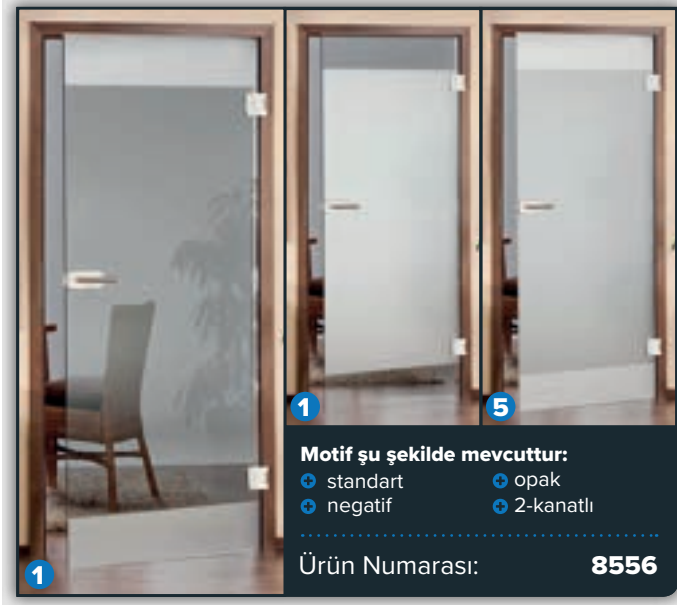

Yazı Motifler

1 Standart

Ürün Numarası: 8514

1 2-kanatlı

5 Opak

1 Negatif

Çizgi Motifleri

Modern Motifler