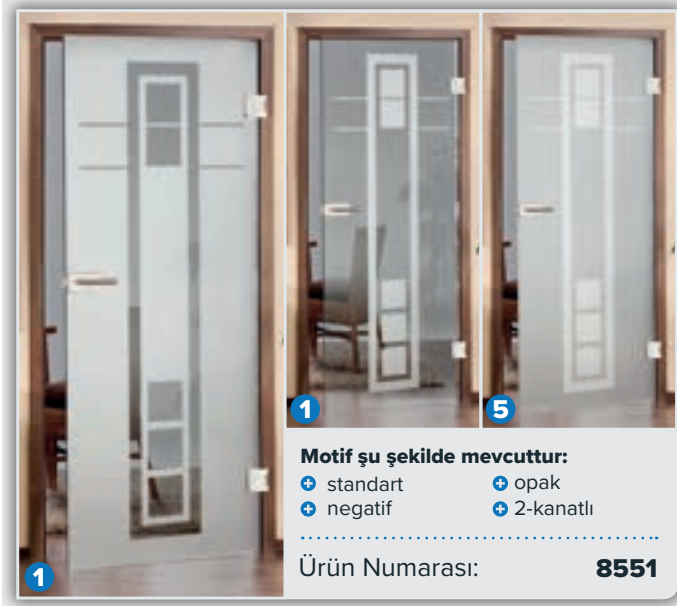

Yazı Motifler

1 Standart

Ürün Numarası: 8514

1 2-kanatlı

5 Opak

1 Negatif

Çizgi Motifleri

Modern Motifler