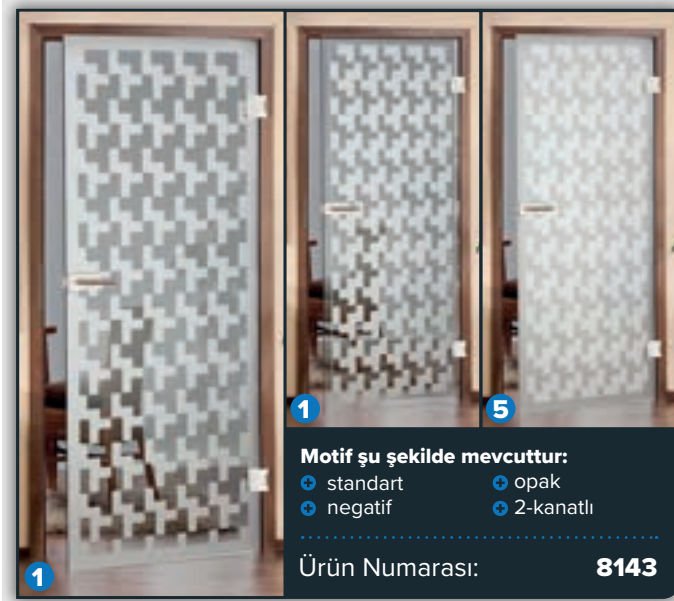

Geometrik Motifler

Retro Motifler

Yazı Motifler

1 Standart

Ürün Numarası: 8122

1 2-kanatlı

5 Opak

1 Negatif