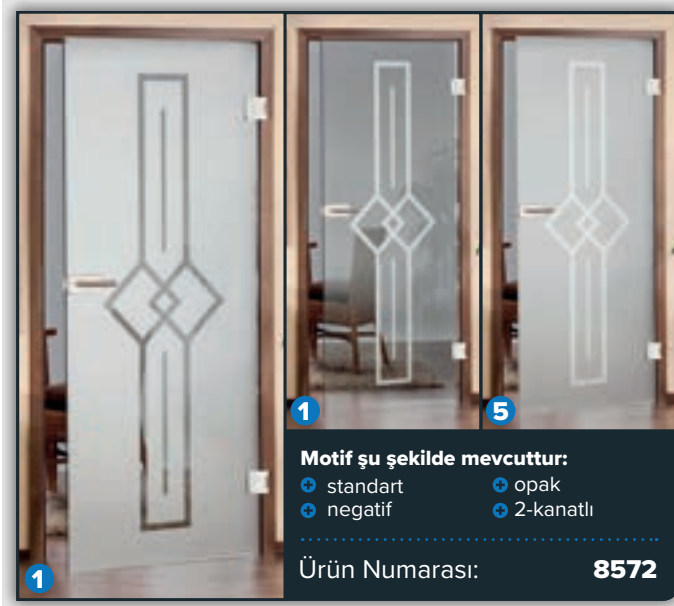

Ürün Numarası: **v016**

1 2-kanatlı

5 Opak

1 Negatif

„Retro Motifler“

En sevdiğiniz motifler sizi bekliyor - incelikten çılgınlığa - her zevke ve her odaya uygun. Hala paranızın karşılığını alamadıysanız, kendi istediğiniz motif seçeneği de var.