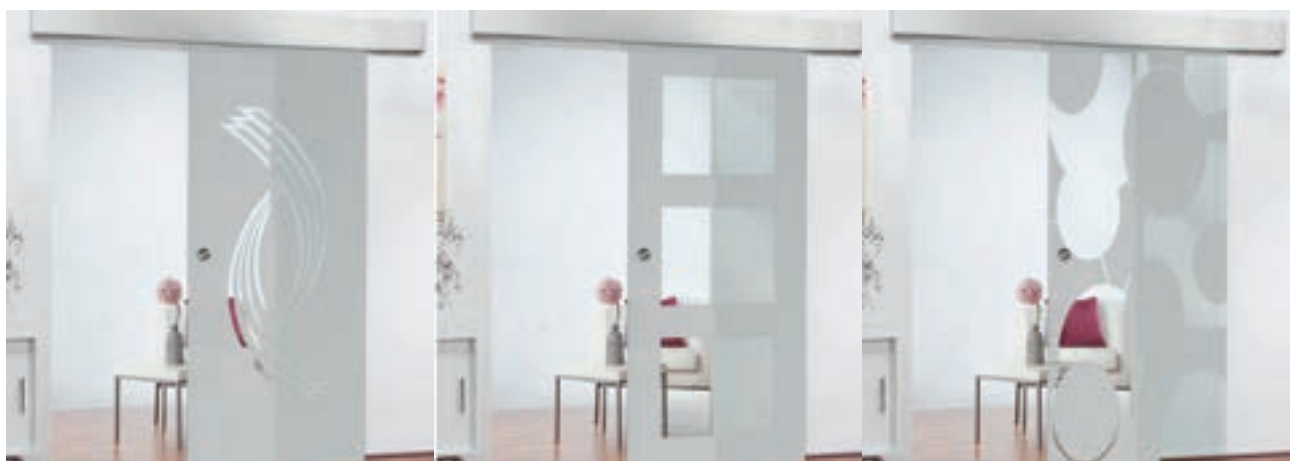

Puerta Corredera ECO-Line:

El vidrio puede ser muy hermoso.

Como todos nuestros vidrios, el producto base es vidrio de seguridad. Nuestra puerta corredera es un excelente modelo de entrada. Separa espacios, pero permite que entre mucha luz. La elección adecuada para cualquiera que quiera dividir espacios sin renunciar a la luz.

Ventajas ECO-Line:

+ **Altura de la cubierta:**
115 mm

+ **Cierre suave:**
sin

+ **Superficie:**
Aluminio anodizado

+ **Características especiales:**
Construcción simple

Selección de variantes de diseño para la **Puerta Corredera ECO-Line:**

El modelo de entrada **Puerta Corredera ECO-Line** - Nuestro equipo estará encantado de asesorarle

Decoraciones con chorro de arena para **Puerta Corredera SLIM-Line:**

Elegante, hermoso y discreto.

Nuestra puerta corredera SLIM-Line combina materiales nobles con una guía de riel discreta. Es aproximadamente la mitad de la altura de nuestra ECO-Line. Aquí también, nuestro producto base es vidrio de seguridad.