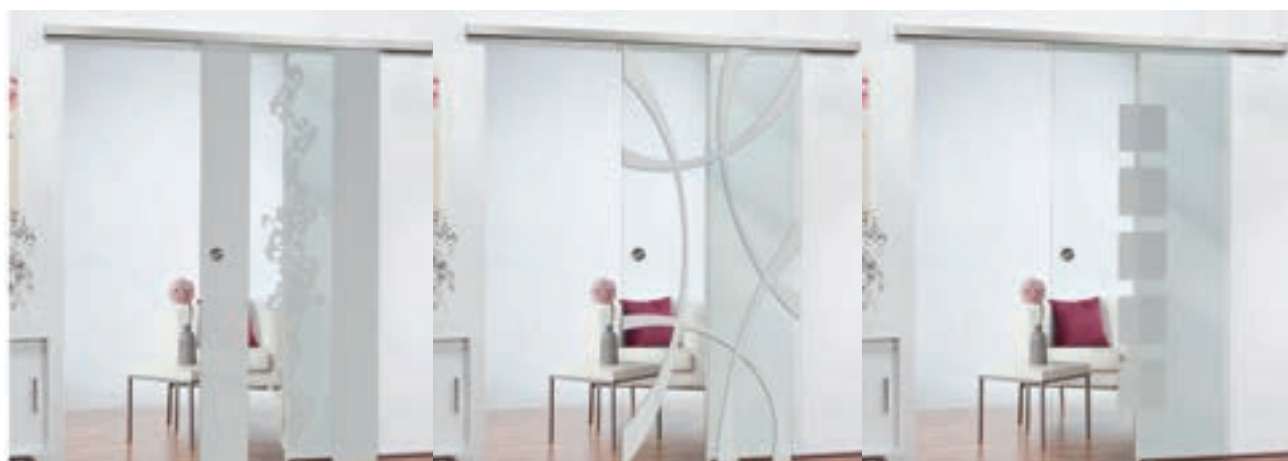

El modelo de entrada **Puerta Corredera ECO-Line** - Nuestro equipo estará encantado de asesorarle

Decoraciones con chorro de arena para **Puerta Corredera SLIM-Line:**

Elegante, hermoso y discreto.

Nuestra puerta corredera SLIM-Line combina materiales nobles con una guía de riel discreta. Es aproximadamente la mitad de la altura de nuestra ECO-Line. Aquí también, nuestro producto base es vidrio de seguridad.

Ventajas SLIM-Line:

+ **Altura de la cubierta:**
58 mm

+ **Cierre suave:**
Opcional

+ **Superficie:**
Aluminio anodizado o
acero inoxidable

+ **Características especiales:**
Altura muy baja

Selección de variantes de diseño para la **Puerta Corredera SLIM-Line:**

El modelo de mayor calidad **Puerta Corredera SLIM-Line** - Nuestro equipo estará encantado de asesorarle

Digital print designs for **Puerta Corredera BARN-Line:**

El vidrio puede ser muy hermoso.

Como todos nuestros vidrios, el producto base es vidrio de seguridad. Nuestra puerta corredera es un excelente modelo de entrada. Separa espacios, pero permite que entre mucha luz. La elección adecuada para cualquiera que quiera dividir espacios sin renunciar a la luz.