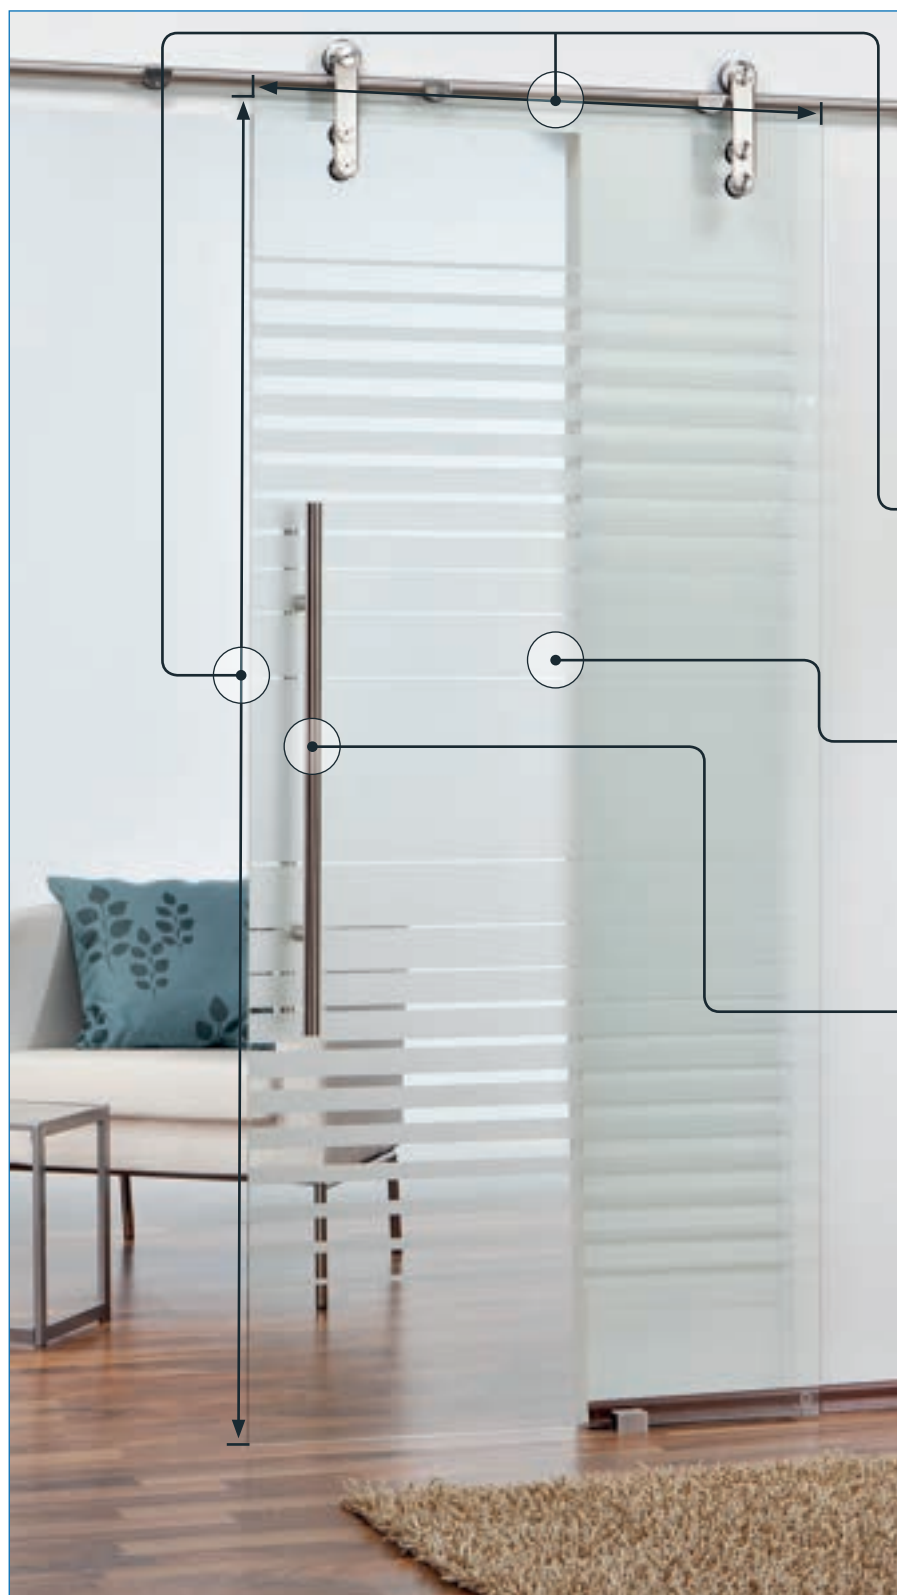

Decoraciones con chorro de arena para

Puerta Corredera PIPE-Line:

Ventajas PIPE-Line:

- + Herraje macizo de acero inoxidable
- + Construcción abierta
- + Muy silencioso
- + Muy suave
- + Ideal para vidrio pesado