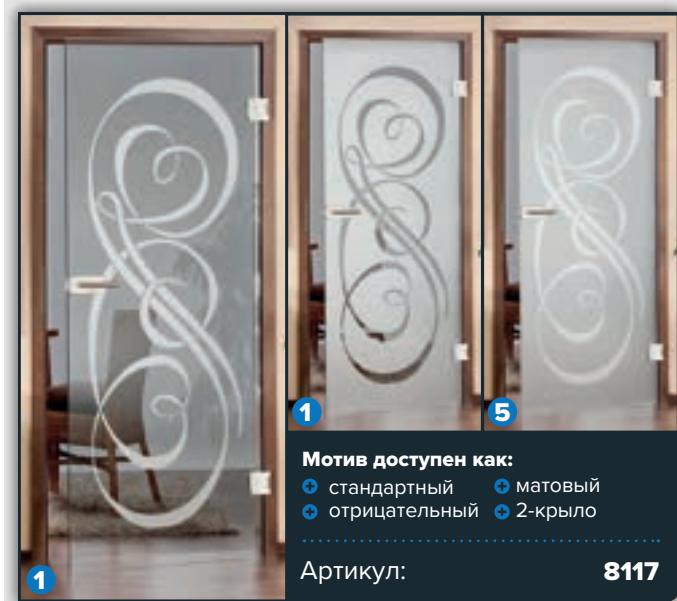

Цветочные мотивы

Геометрические мотивы

Ретро мотивы

Шрифтовые мотивы

Линейные мотивы

Современные мотивы

Цветочные мотивы

Геометрические мотивы

Ретро мотивы

Шрифтовые мотивы

5 Матовый

1 Отрицательный

1 Стандартный

Артикул: 4036

1 2-крыло

Линейные мотивы

Современные мотивы

Цветочные мотивы

Геометрические мотивы

Ретро мотивы

Шрифтовые мотивы

Линейные мотивы

Современные мотивы

Цветочные мотивы