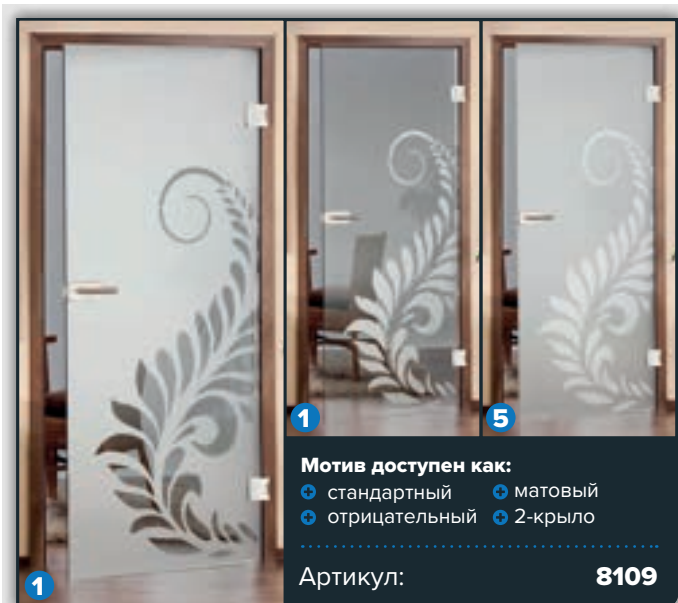

Ретро мотивы

Шрифтовые мотивы

5 Матовый

1 Отрицательный

1 Стандартный

Артикул: 4036

1 2-крыло

Линейные мотивы