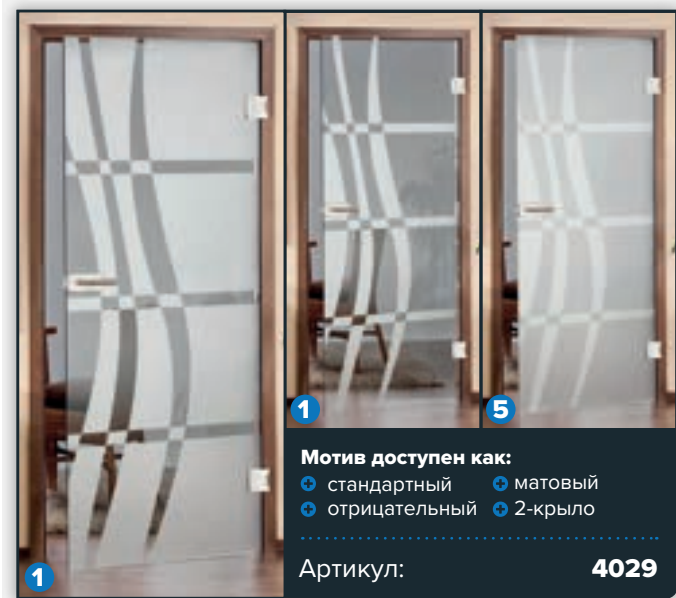

Большой выбор мотивов с пескоструйной обработкой означает, что уровень непрозрачности может быть свободно определен. Сочетание пескоструйной обработки и гладких стеклянных поверхностей означает, что узоры на этих мотивах особенно эффективны и обеспечивают очень эксклюзивное падение света.

МАТОВЫЙ:

2-КРЫЛО:

ОТРИЦАТЕЛЬНЫЙ

1

Артикул:
8132

Мы вызвали у вас любопытство?

Позвольте нашей профессиональной команде проконсультировать вас.

Линейные мотивы