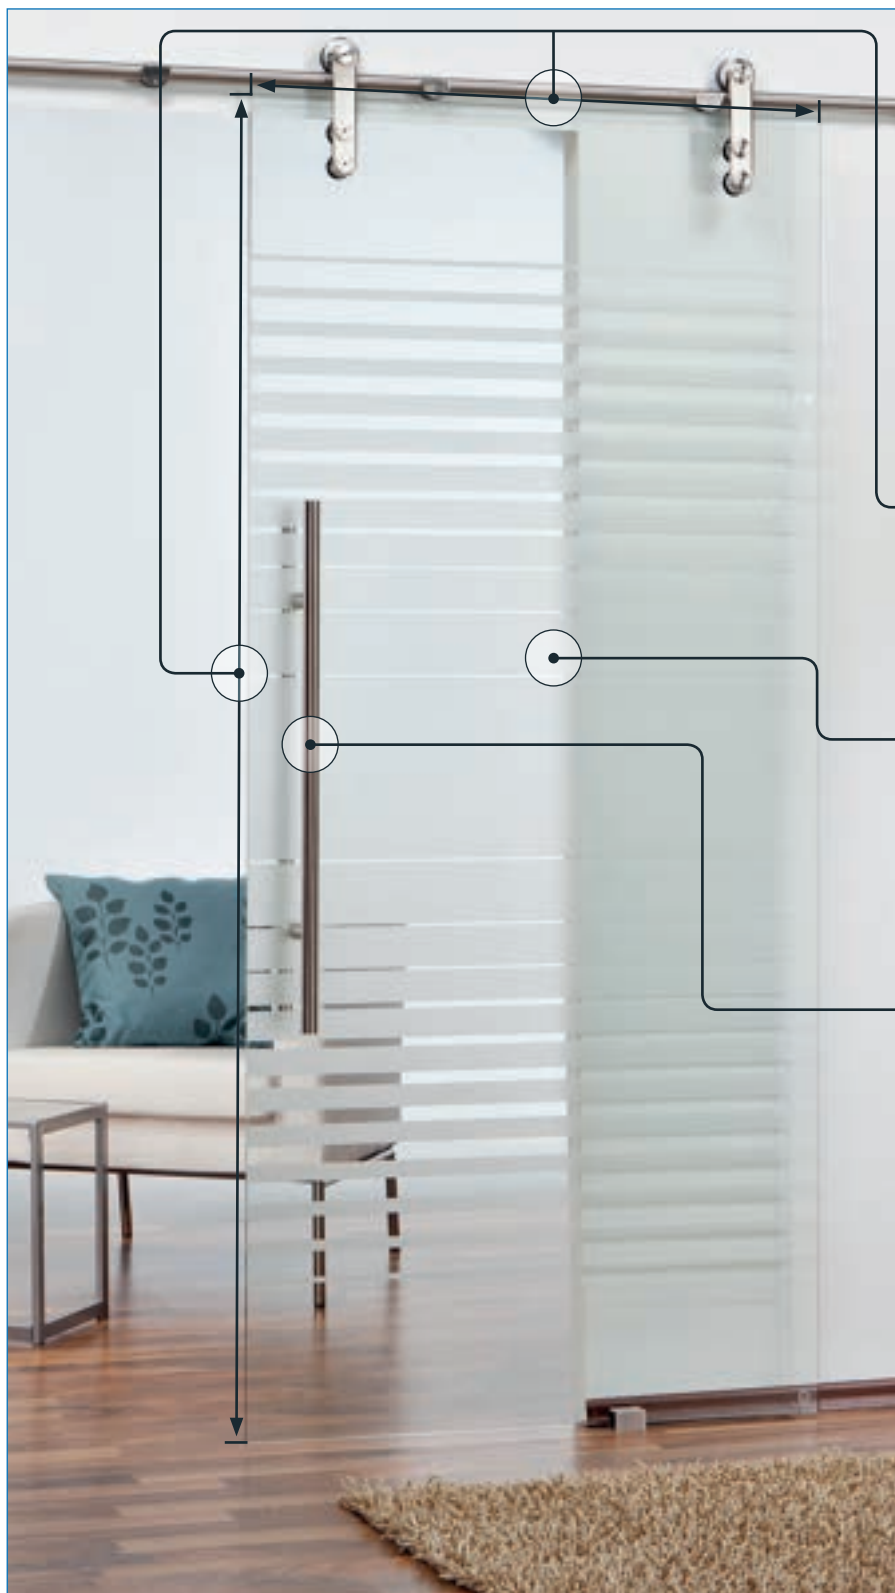

Пескоструйная обработка декора для Раздвижная дверь PIPE-Line:

Преимущества PIPE-Line:

- + Массивная фурнитура из нержавеющей стали
- + Открытая конструкция
- + Очень тихий
- + Очень плавный
- + Идеально для тяжёлого стекла