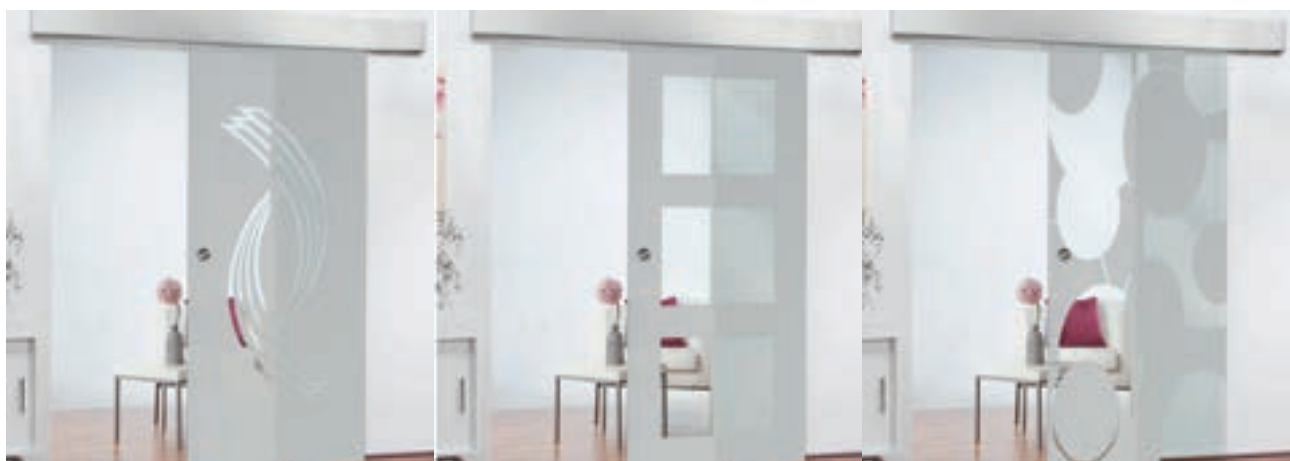

Sélection des variantes de motifs pour **Porte Coulissante ECO-Line:**

Le modèle d'entrée de gamme **Porte Coulissante ECO-Line** - Notre équipe se fera un plaisir de vous conseiller