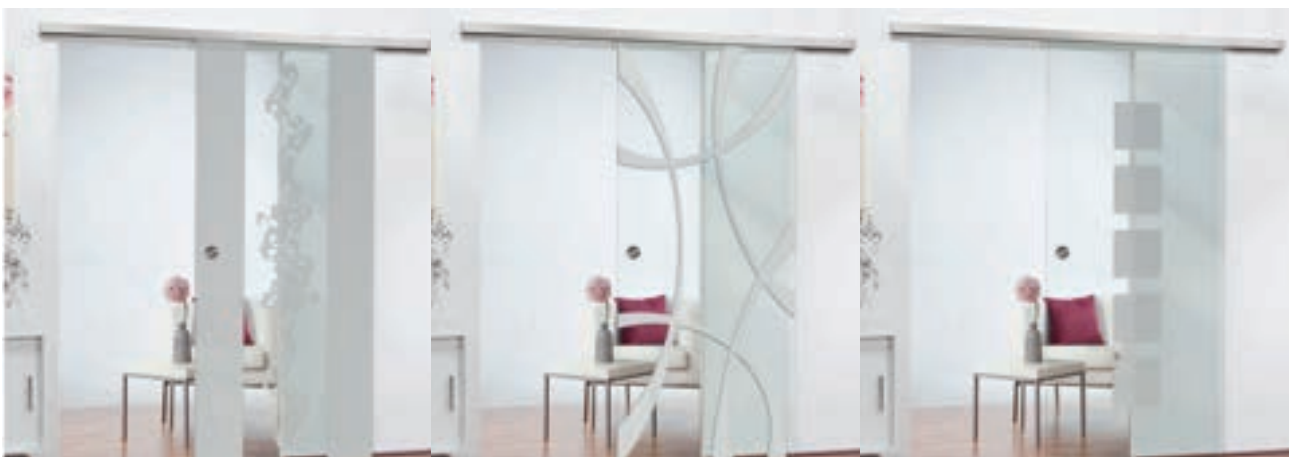

Das höherwertige Model **Schiebetür SLIM-Line** - unser Team berät Sie gerne.