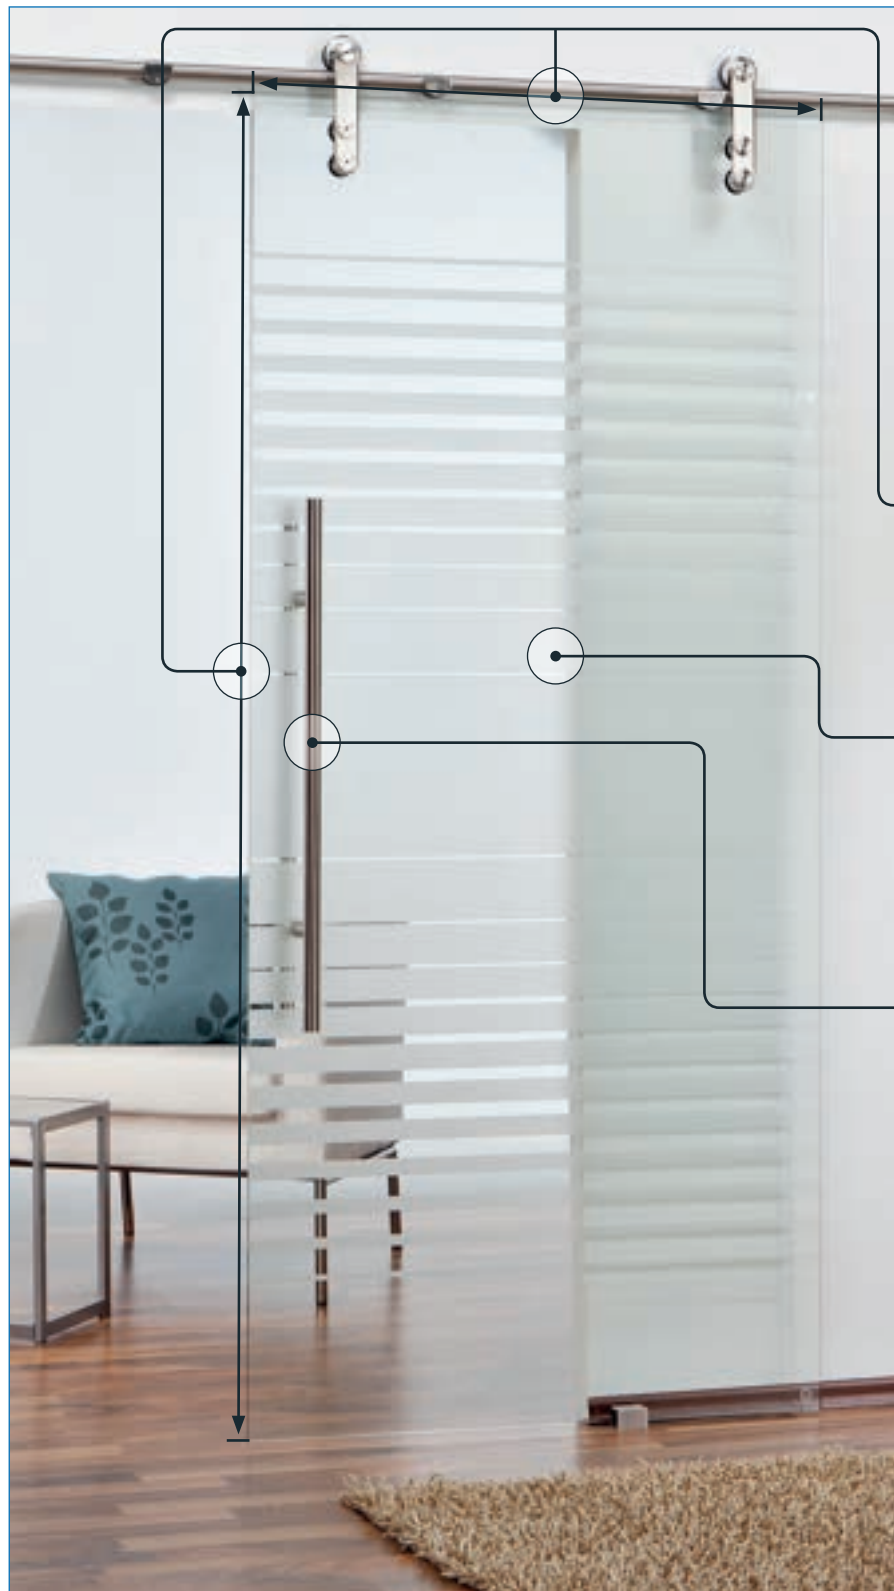

## **Wählen Sie Ihren Griff:**

Welchen Beschlag Sie auch möchten, wir haben eine sehr große Auswahl an Beschlägen. Viele weitere Beschläge finden Sie in unserem separaten Katalog über Beschläge.

Alle Glastüren erhalten Sie als **Sicherheitsglas**.

## **Vorzüge PIPE-Line:**

- + Massiver Edelstahlbeschlag
- + Offene Bauweise
- + Sehr geräuscharm
- + Sehr leichtgängig
- + Ideal für schweres Glas